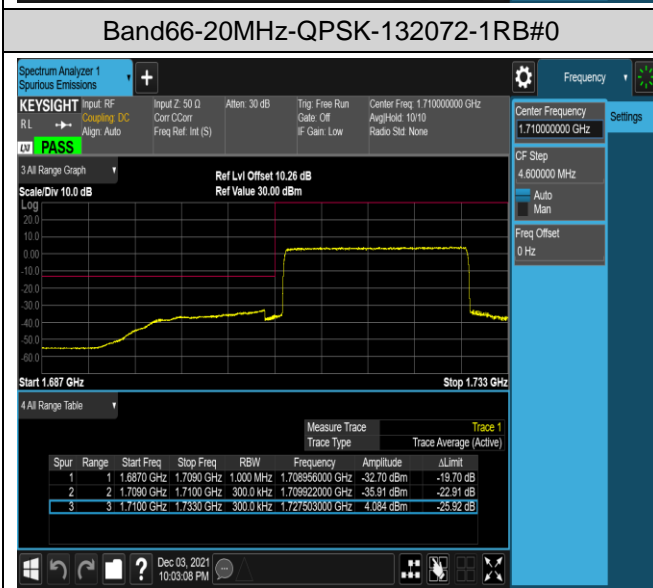

Band66-1.4MHz-QPSK-131979-1RB#5

Band66-1.4MHz-QPSK-131979-6RB#0

Band66-1.4MHz-QPSK-132665-1RB#0

Band66-1.4MHz-QPSK-132665-1RB#5

Band66-1.4MHz-QPSK-132665-6RB#0

Band66-20MHz-16QAM-132072-1RB#0

Band66-20MHz-16QAM-132072-1RB#99