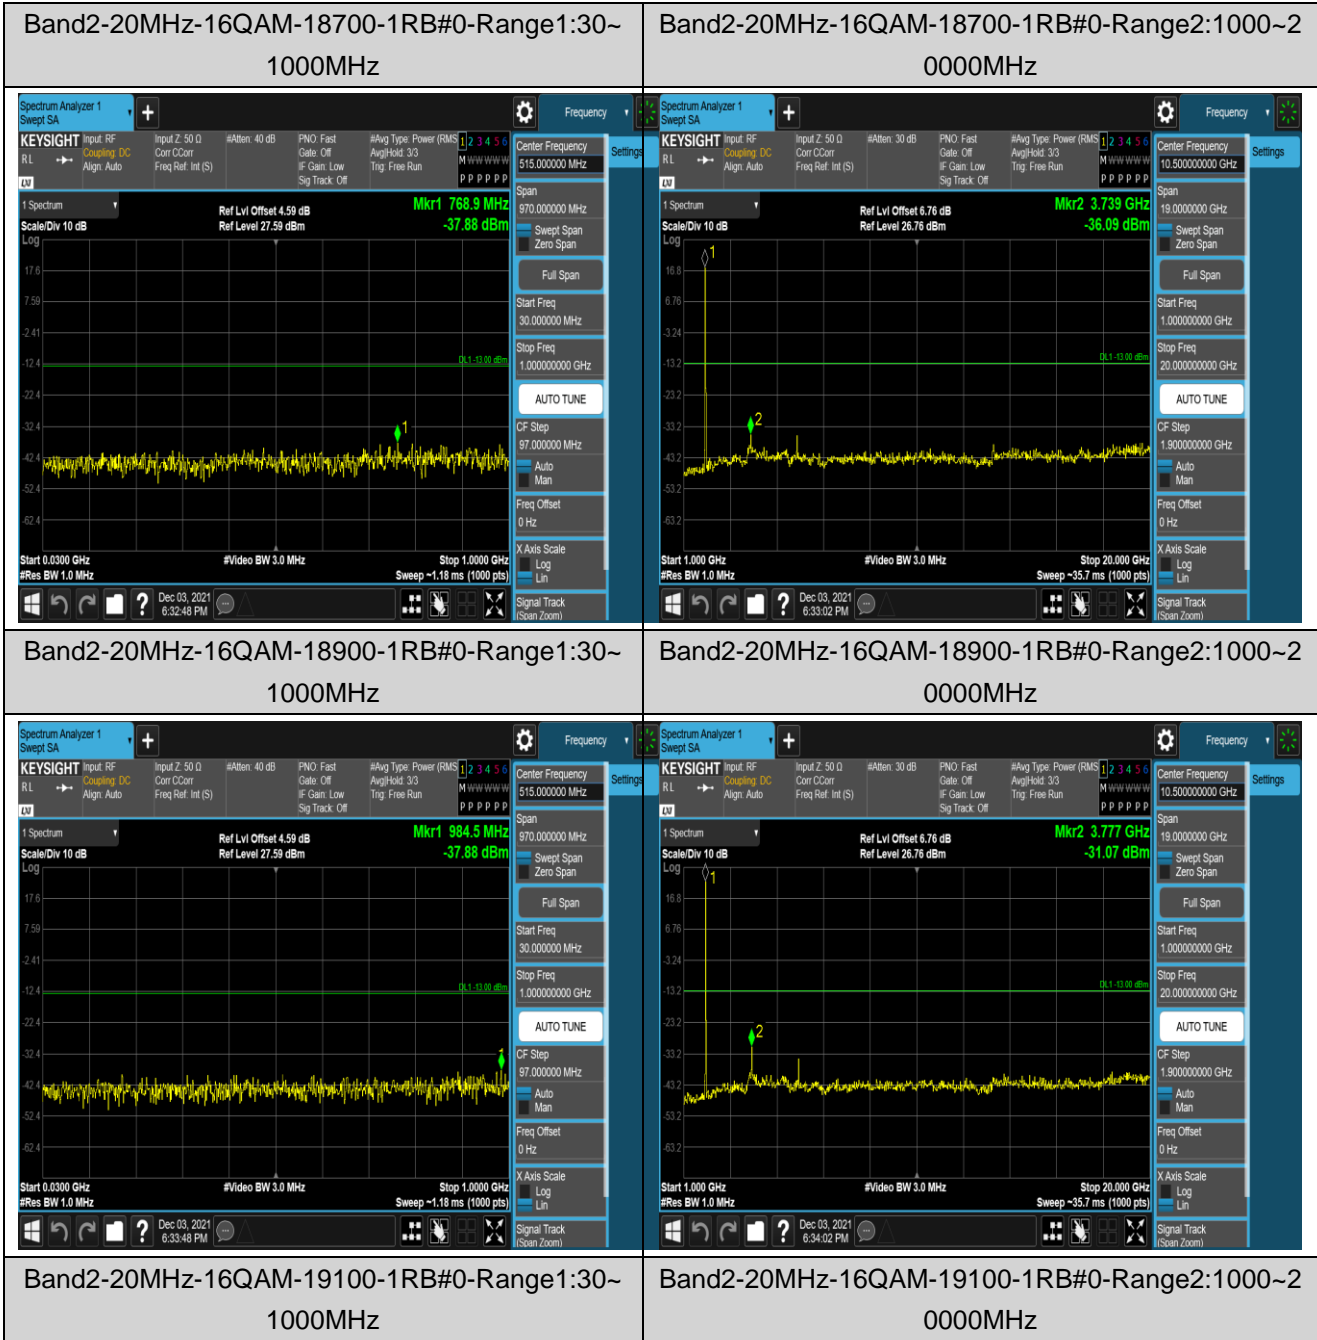

Band2-1.4MHz-QPSK-18900-1RB#0-Range1:30~1000MHz

Band2-1.4MHz-QPSK-18900-1RB#0-Range2:1000~20000MHz

Band2-1.4MHz-QPSK-19193-1RB#0-Range1:30~1000MHz

Band2-1.4MHz-QPSK-19193-1RB#0-Range2:1000~20000MHz

Band2-1.4MHz-16QAM-18607-1RB#0-Range1:30~1000MHz

Band2-1.4MHz-16QAM-18607-1RB#0-Range2:1000~20000MHz

Band2-20MHz-QPSK-18900-1RB#0-Range1:30~1000MHz

Band2-20MHz-QPSK-18900-1RB#0-Range2:1000~20000MHz

Band2-20MHz-QPSK-19100-1RB#0-Range1:30~1000MHz

Band2-20MHz-QPSK-19100-1RB#0-Range2:1000~20000MHz

Band4-1.4MHz-QPSK-19957-1RB#0-Range1:30~1000MHz

Band4-1.4MHz-QPSK-19957-1RB#0-Range2:1000~20000MHz

Band4-1.4MHz-QPSK-20175-1RB#0-Range1:30~1000MHz

Band4-1.4MHz-QPSK-20175-1RB#0-Range2:1000~20000MHz