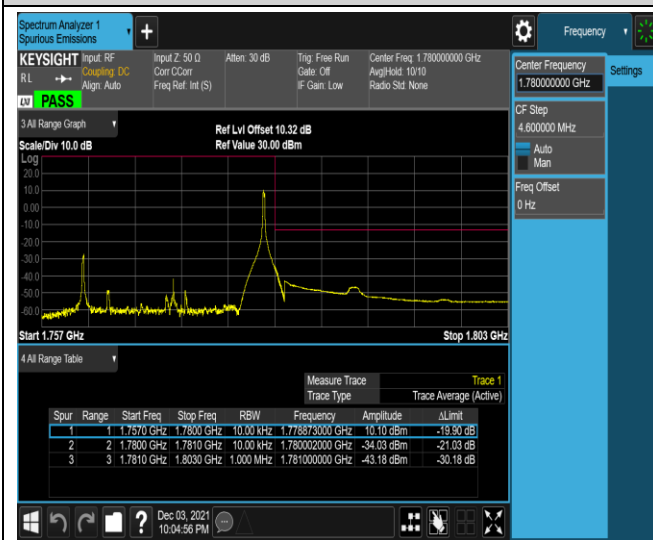

Band66-20MHz-16QAM-132072-100RB#0

Band66-20MHz-16QAM-132572-1RB#0

Band66-20MHz-16QAM-132572-1RB#99

Band66-20MHz-16QAM-132572-100RB#0

Appendix E: Conducted Spurious Emission

Test Result (worst case)

Band	Bandwidth	Modulation	Channel	RB Configuration	Frequency Range	Result (dBm)	Verdict
Band2	1.4MHz	QPSK	18607	1RB#0	Range1:30~1000MHz	-37.02	PASS
Band2	1.4MHz	QPSK	18607	1RB#0	Range2:1000~20000MHz	-28.89	PASS
Band2	1.4MHz	QPSK	18900	1RB#0	Range1:30~1000MHz	-38.2	PASS
Band2	1.4MHz	QPSK	18900	1RB#0	Range2:1000~20000MHz	-31.44	PASS
Band2	1.4MHz	QPSK	19193	1RB#0	Range1:30~1000MHz	-37.99	PASS
Band2	1.4MHz	QPSK	19193	1RB#0	Range2:1000~20000MHz	-31.06	PASS
Band2	1.4MHz	16QAM	18607	1RB#0	Range1:30~1000MHz	-36.02	PASS
Band2	1.4MHz	16QAM	18607	1RB#0	Range2:1000~20000MHz	-30.3	PASS
Band2	1.4MHz	16QAM	18900	1RB#0	Range1:30~1000MHz	-37.9	PASS
Band2	1.4MHz	16QAM	18900	1RB#0	Range2:1000~20000MHz	-34.57	PASS
Band2	1.4MHz	16QAM	19193	1RB#0	Range1:30~1000MHz	-37.5	PASS
Band2	1.4MHz	16QAM	19193	1RB#0	Range2:1000~20000MHz	-30.61	PASS
Band2	20MHz	QPSK	18700	1RB#0	Range1:30~1000MHz	-37.53	PASS
Band2	20MHz	QPSK	18700	1RB#0	Range2:1000~20000MHz	-31	PASS
Band2	20MHz	QPSK	18900	1RB#0	Range1:30~1000MHz	-37.41	PASS
Band2	20MHz	QPSK	18900	1RB#0	Range2:1000~20000MHz	-33.29	PASS
Band2	20MHz	QPSK	19100	1RB#0	Range1:30~1000MHz	-38.07	PASS
Band2	20MHz	QPSK	19100	1RB#0	Range2:1000~20000MHz	-32.51	PASS
Band2	20MHz	16QAM	18700	1RB#0	Range1:30~1000MHz	-37.84	PASS
Band2	20MHz	16QAM	18700	1RB#0	Range2:1000~20000MHz	-31.06	PASS
Band2	20MHz	16QAM	18900	1RB#0	Range1:30~1000MHz	-37.88	PASS
Band2	20MHz	16QAM	18900	1RB#0	Range2:1000~20000MHz	-36.09	PASS
Band2	20MHz	16QAM	19100	1RB#0	Range1:30~1000MHz	-37.88	PASS
Band2	20MHz	16QAM	19100	1RB#0	Range2:1000~20000MHz	-31.08	PASS
Band4	1.4MHz	QPSK	19957	1RB#0	Range1:30~1000MHz	-36.6	PASS
Band4	1.4MHz	QPSK	19957	1RB#0	Range2:1000~20000MHz	-38.79	PASS
Band4	1.4MHz	QPSK	20175	1RB#0	Range1:30~1000MHz	-37.78	PASS
Band4	1.4MHz	QPSK	20175	1RB#0	Range2:1000~20000MHz	-39.22	PASS
Band4	1.4MHz	QPSK	20393	1RB#0	Range1:30~1000MHz	-37.77	PASS
Band4	1.4MHz	QPSK	20393	1RB#0	Range2:1000~20000MHz	-38.66	PASS
Band4	1.4MHz	16QAM	19957	1RB#0	Range1:30~1000MHz	-38	PASS
Band4	1.4MHz	16QAM	19957	1RB#0	Range2:1000~20000MHz	-37.2	PASS
Band4	1.4MHz	16QAM	20175	1RB#0	Range1:30~1000MHz	-37.49	PASS
Band4	1.4MHz	16QAM	20175	1RB#0	Range2:1000~20000MHz	-38.65	PASS
Band4	1.4MHz	16QAM	20393	1RB#0	Range1:30~1000MHz	-38.42	PASS
Band4	1.4MHz	16QAM	20393	1RB#0	Range2:1000~20000MHz	-37.7	PASS