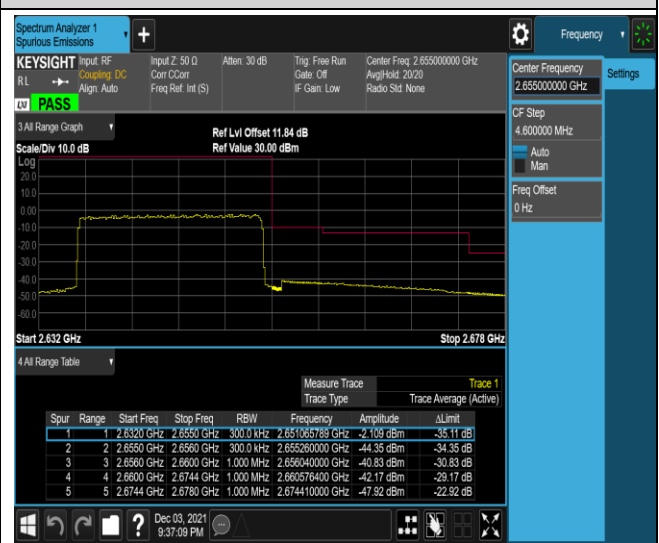

Band41-20MHz-16QAM-40140-1RB#0

Band41-20MHz-16QAM-40140-1RB#99

Band41-20MHz-16QAM-40140-100RB#0

Band41-20MHz-16QAM-41140-1RB#0

Band41-20MHz-16QAM-41140-1RB#99

Band41-20MHz-16QAM-41140-100RB#0

Band66-1.4MHz-QPSK-131979-1RB#0