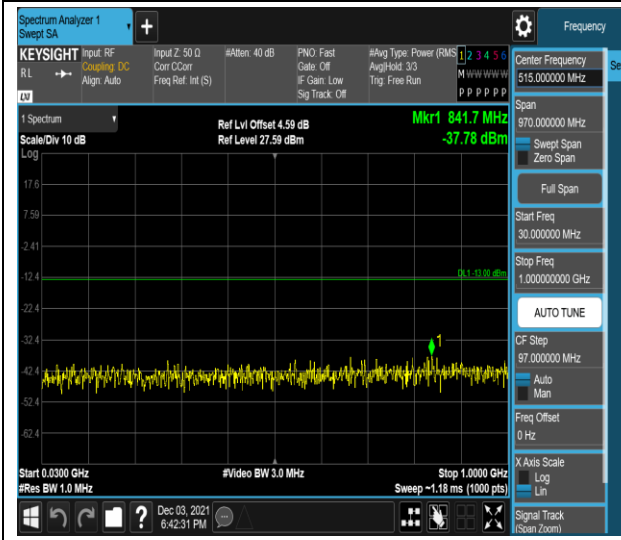

Band4-1.4MHz-QPSK-20175-1RB#0-Range1:30~1000MHz