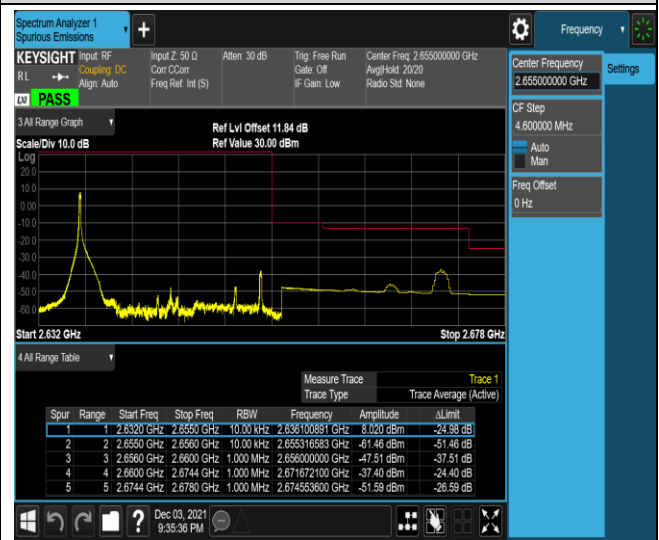

Band41-20MHz-16QAM-40140-1RB#0

Band41-20MHz-16QAM-40140-1RB#99

Band41-20MHz-16QAM-40140-100RB#0

Band41-20MHz-16QAM-41140-1RB#0

Band41-20MHz-16QAM-41140-1RB#99

Band41-20MHz-16QAM-41140-100RB#0

Band66-1.4MHz-QPSK-131979-1RB#0