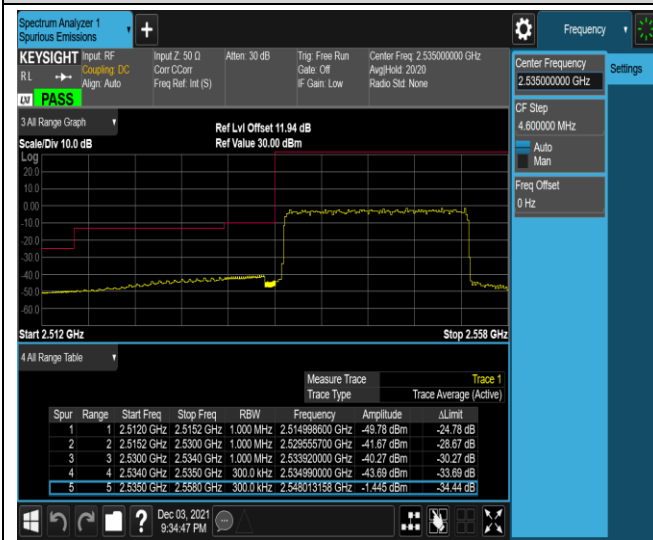

Band41-20MHz-16QAM-40140-1RB#0

Band41-20MHz-16QAM-40140-1RB#99

Band41-20MHz-16QAM-40140-100RB#0

Band41-20MHz-16QAM-41140-1RB#0

Band41-20MHz-16QAM-41140-1RB#99

Band41-20MHz-16QAM-41140-100RB#0

Band66-1.4MHz-QPSK-131979-1RB#0