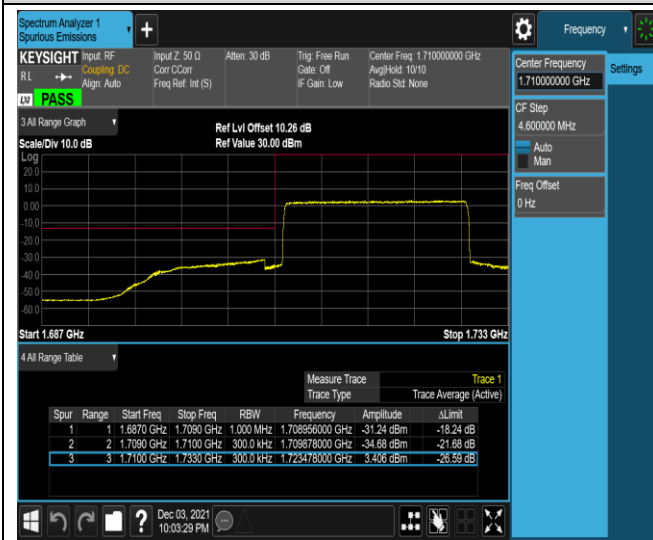

Band66-1.4MHz-QPSK-131979-1RB#5

Band66-1.4MHz-QPSK-131979-6RB#0

Band66-1.4MHz-QPSK-132665-1RB#0

Band66-1.4MHz-QPSK-132665-1RB#5

Band66-1.4MHz-QPSK-132665-6RB#0

Band66-20MHz-16QAM-132072-1RB#0

Band66-20MHz-16QAM-132072-1RB#99