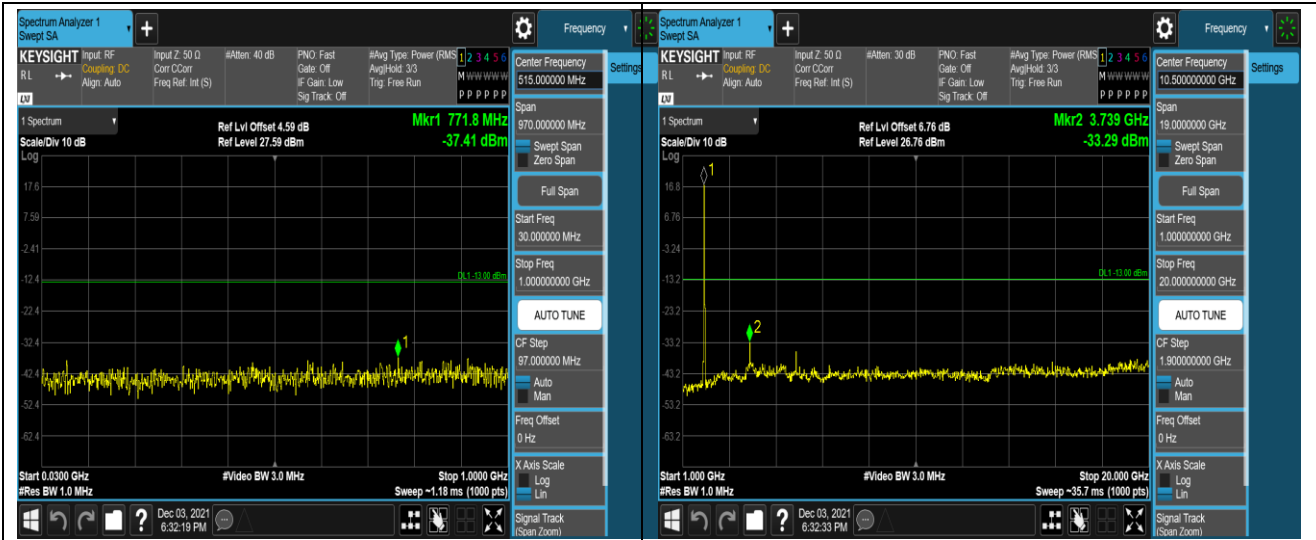

Band2-20MHz-QPSK-18900-1RB#0-Range1:30~1000MHz

Band2-20MHz-QPSK-18900-1RB#0-Range2:1000~20000MHz