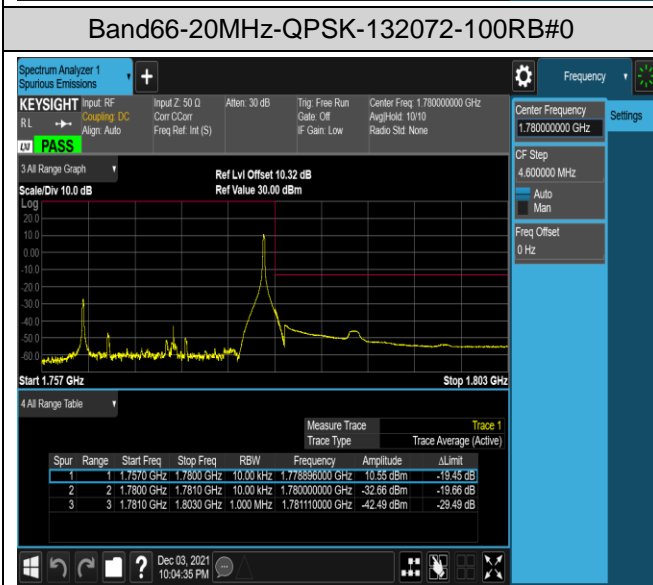

Band66-1.4MHz-QPSK-131979-1RB#5

Band66-1.4MHz-QPSK-131979-6RB#0

Band66-1.4MHz-QPSK-132665-1RB#0

Band66-1.4MHz-QPSK-132665-1RB#5

Band66-1.4MHz-QPSK-132665-6RB#0

Band66-20MHz-16QAM-132072-1RB#0

Band66-20MHz-16QAM-132072-1RB#99