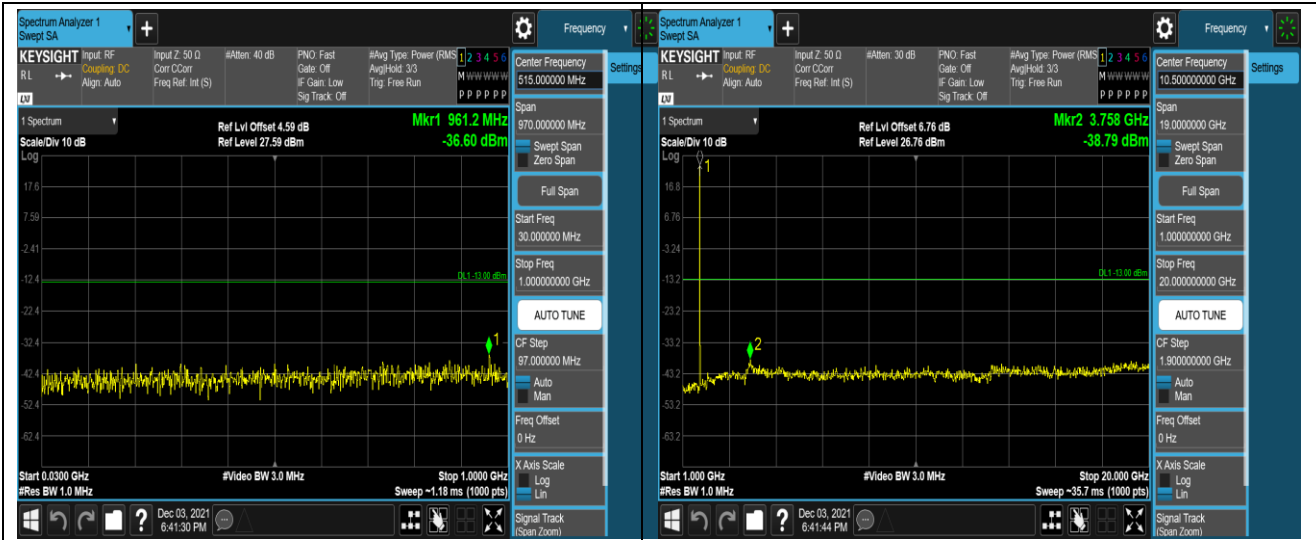

Band2-1.4MHz-16QAM-18607-1RB#0-Range2:1000~20000MHz

Band2-20MHz-QPSK-18900-1RB#0-Range1:30~1000MHz

Band2-20MHz-QPSK-18900-1RB#0-Range2:1000~20000MHz

Band2-20MHz-QPSK-19100-1RB#0-Range1:30~1000MHz

Band2-20MHz-QPSK-19100-1RB#0-Range2:1000~20000MHz