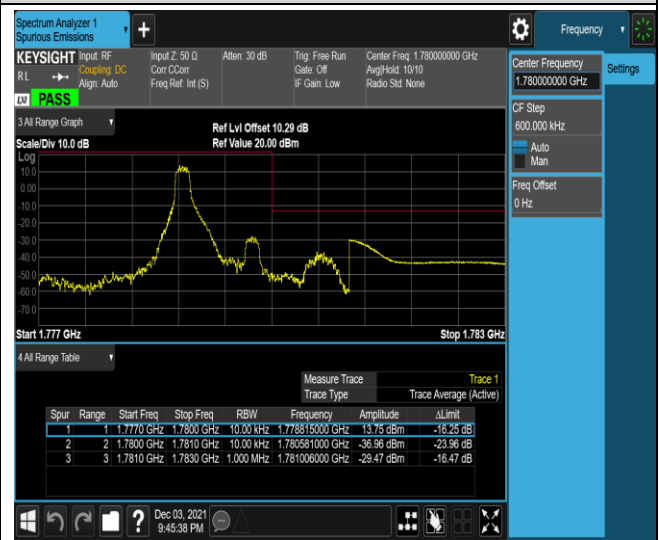

Band66-1.4MHz-QPSK-132665-1RB#0