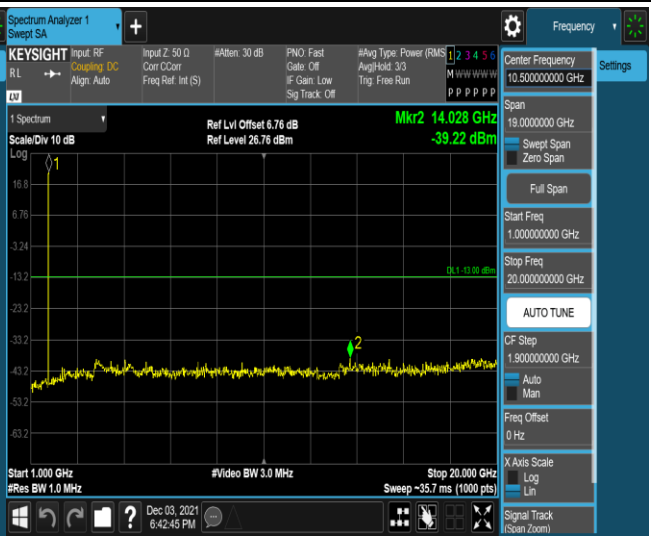

Band4-1.4MHz-QPSK-20175-1RB#0-Range2:1000~20000MHz