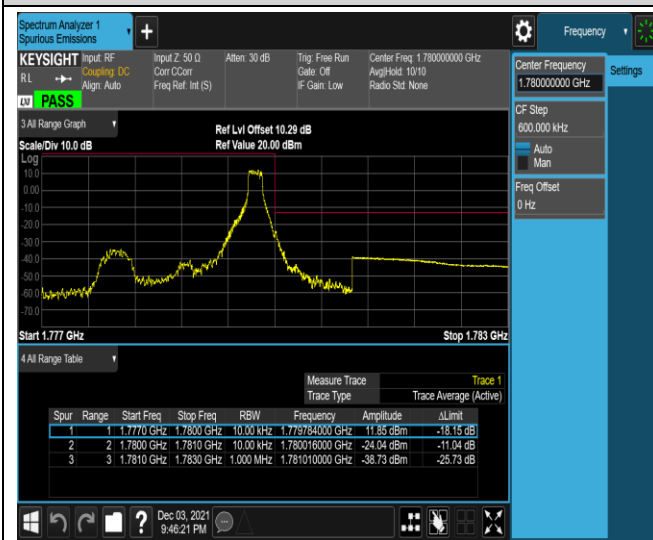

Band66-1.4MHz-QPSK-132665-1RB#5