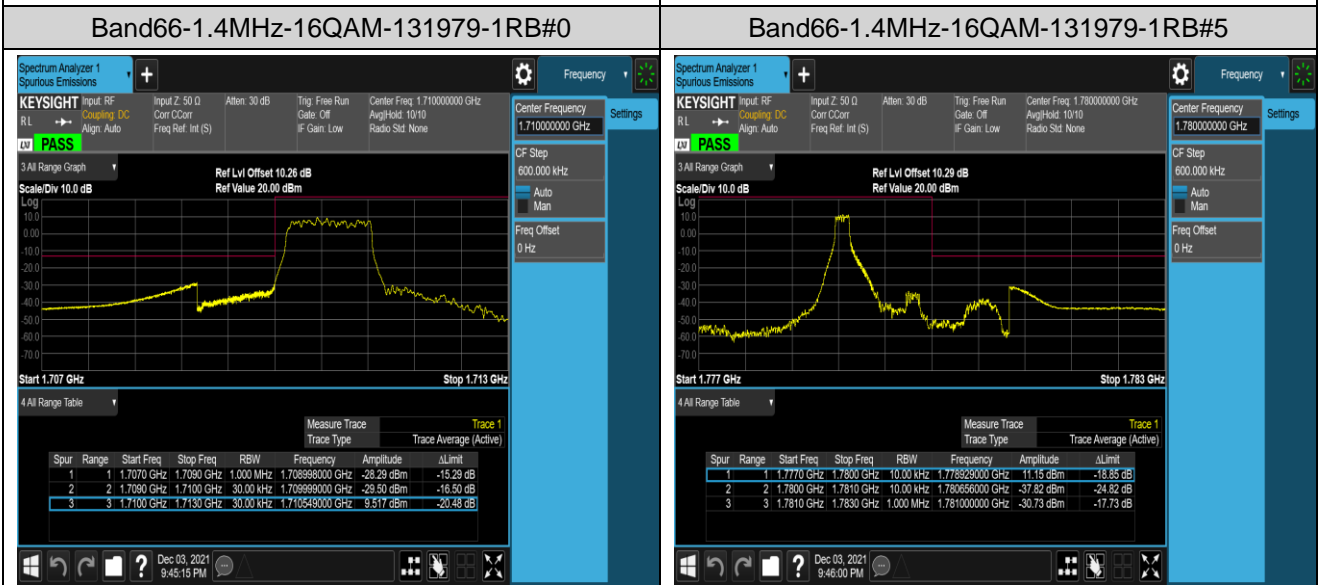

Band66-1.4MHz-QPSK-131979-1RB#5

Band66-1.4MHz-QPSK-131979-6RB#0

Band66-1.4MHz-QPSK-132665-1RB#0

Band66-1.4MHz-QPSK-132665-1RB#5

Band66-1.4MHz-QPSK-132665-6RB#0

Band66-20MHz-16QAM-132072-1RB#0

Band66-20MHz-16QAM-132072-1RB#99