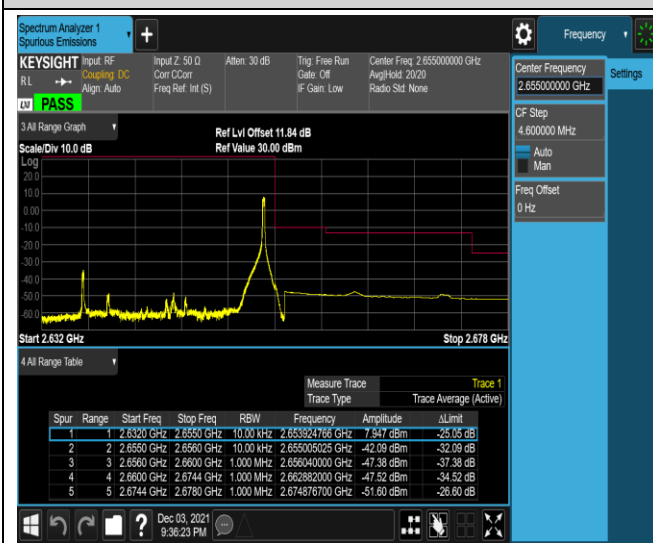

Band41-20MHz-16QAM-40140-1RB#0

Band41-20MHz-16QAM-40140-1RB#99

Band41-20MHz-16QAM-40140-100RB#0

Band41-20MHz-16QAM-41140-1RB#0

Band41-20MHz-16QAM-41140-1RB#99

Band41-20MHz-16QAM-41140-100RB#0

Band66-1.4MHz-QPSK-131979-1RB#0