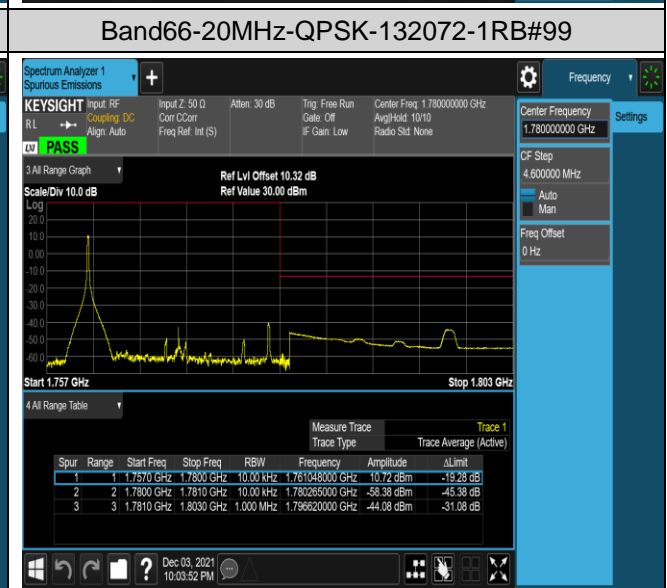

Band66-1.4MHz-QPSK-131979-1RB#5

Band66-1.4MHz-QPSK-131979-6RB#0

Band66-1.4MHz-QPSK-132665-1RB#0

Band66-1.4MHz-QPSK-132665-1RB#5

Band66-1.4MHz-QPSK-132665-6RB#0

Band66-20MHz-16QAM-132072-1RB#0

Band66-20MHz-16QAM-132072-1RB#99