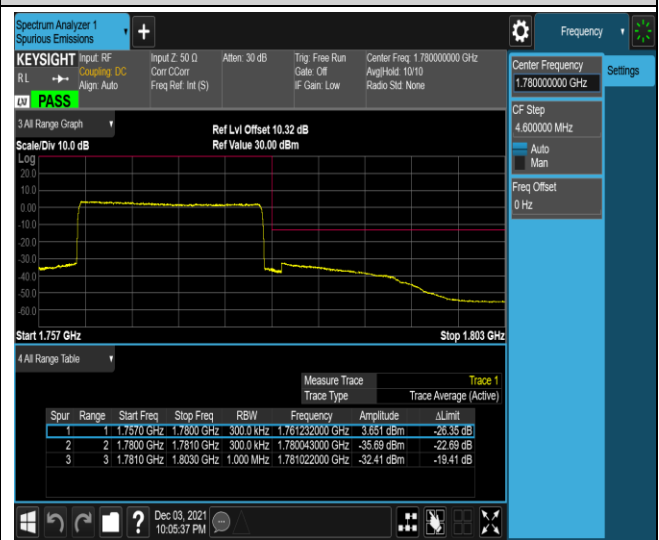

Band66-20MHz-16QAM-132072-100RB#0

Band66-20MHz-16QAM-132572-1RB#0

Band66-20MHz-16QAM-132572-1RB#99

Band66-20MHz-16QAM-132572-100RB#0

Appendix E: Conducted Spurious Emission

Test Result (worst case)

Band	Bandwidth	Modulation	Channel	RB Configuration	Frequency Range	Result (dBm)	Verdict
Band2	1.4MHz	QPSK	18607	1RB#0	Range1:30~1000MHz	-37.02	PASS
Band2	1.4MHz	QPSK	18607	1RB#0	Range2:1000~20000MHz	-28.89	PASS
Band2	1.4MHz	QPSK	18900	1RB#0	Range1:30~1000MHz	-38.2	PASS
Band2	1.4MHz	QPSK	18900	1RB#0	Range2:1000~20000MHz	-31.44	PASS
Band2	1.4MHz	QPSK	19193	1RB#0	Range1:30~1000MHz	-37.99	PASS
Band2	1.4MHz	QPSK	19193	1RB#0	Range2:1000~20000MHz	-31.06	PASS
Band2	1.4MHz	16QAM	18607	1RB#0	Range1:30~1000MHz	-36.02	PASS
Band2	1.4MHz	16QAM	18607	1RB#0	Range2:1000~20000MHz	-30.3	PASS
Band2	1.4MHz	16QAM	18900	1RB#0	Range1:30~1000MHz	-37.9	PASS
Band2	1.4MHz	16QAM	18900	1RB#0	Range2:1000~20000MHz	-34.57	PASS
Band2	1.4MHz	16QAM	19193	1RB#0	Range1:30~1000MHz	-37.5	PASS
Band2	1.4MHz	16QAM	19193	1RB#0	Range2:1000~20000MHz	-30.61	PASS
Band2	20MHz	QPSK	18700	1RB#0	Range1:30~1000MHz	-37.53	PASS
Band2	20MHz	QPSK	18700	1RB#0	Range2:1000~20000MHz	-31	PASS
Band2	20MHz	QPSK	18900	1RB#0	Range1:30~1000MHz	-37.41	PASS
Band2	20MHz	QPSK	18900	1RB#0	Range2:1000~20000MHz	-33.29	PASS
Band2	20MHz	QPSK	19100	1RB#0	Range1:30~1000MHz	-38.07	PASS
Band2	20MHz	QPSK	19100	1RB#0	Range2:1000~20000MHz	-32.51	PASS
Band2	20MHz	16QAM	18700	1RB#0	Range1:30~1000MHz	-37.84	PASS
Band2	20MHz	16QAM	18700	1RB#0	Range2:1000~20000MHz	-31.06	PASS
Band2	20MHz	16QAM	18900	1RB#0	Range1:30~1000MHz	-37.88	PASS
Band2	20MHz	16QAM	18900	1RB#0	Range2:1000~20000MHz	-36.09	PASS
Band2	20MHz	16QAM	19100	1RB#0	Range1:30~1000MHz	-37.88	PASS
Band2	20MHz	16QAM	19100	1RB#0	Range2:1000~20000MHz	-31.08	PASS
Band4	1.4MHz	QPSK	19957	1RB#0	Range1:30~1000MHz	-36.6	PASS
Band4	1.4MHz	QPSK	19957	1RB#0	Range2:1000~20000MHz	-38.79	PASS
Band4	1.4MHz	QPSK	20175	1RB#0	Range1:30~1000MHz	-37.78	PASS
Band4	1.4MHz	QPSK	20175	1RB#0	Range2:1000~20000MHz	-39.22	PASS
Band4	1.4MHz	QPSK	20393	1RB#0	Range1:30~1000MHz	-37.77	PASS
Band4	1.4MHz	QPSK	20393	1RB#0	Range2:1000~20000MHz	-38.66	PASS
Band4	1.4MHz	16QAM	19957	1RB#0	Range1:30~1000MHz	-38	PASS
Band4	1.4MHz	16QAM	19957	1RB#0	Range2:1000~20000MHz	-37.2	PASS
Band4	1.4MHz	16QAM	20175	1RB#0	Range1:30~1000MHz	-37.49	PASS
Band4	1.4MHz	16QAM	20175	1RB#0	Range2:1000~20000MHz	-38.65	PASS
Band4	1.4MHz	16QAM	20393	1RB#0	Range1:30~1000MHz	-38.42	PASS
Band4	1.4MHz	16QAM	20393	1RB#0	Range2:1000~20000MHz	-37.7	PASS