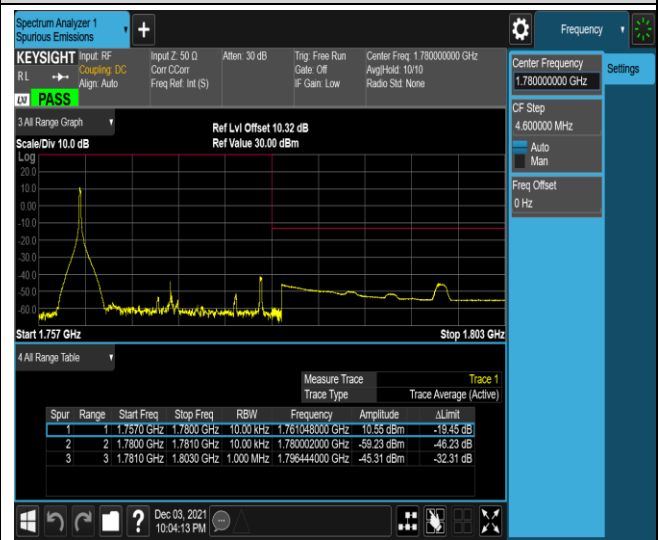

Band66-20MHz-16QAM-132072-100RB#0

Band66-20MHz-16QAM-132572-1RB#0

Band66-20MHz-16QAM-132572-1RB#99

Band66-20MHz-16QAM-132572-100RB#0

Appendix E: Conducted Spurious Emission

Test Result (worst case)

Band	Bandwidth	Modulation	Channel	RB Configuration	Frequency Range	Result (dBm)	Verdict
Band2	1.4MHz	QPSK	18607	1RB#0	Range1:30~1000MHz	-37.02	PASS
Band2	1.4MHz	QPSK	18607	1RB#0	Range2:1000~20000MHz	-28.89	PASS
Band2	1.4MHz	QPSK	18900	1RB#0	Range1:30~1000MHz	-38.2	PASS
Band2	1.4MHz	QPSK	18900	1RB#0	Range2:1000~20000MHz	-31.44	PASS
Band2	1.4MHz	QPSK	19193	1RB#0	Range1:30~1000MHz	-37.99	PASS
Band2	1.4MHz	QPSK	19193	1RB#0	Range2:1000~20000MHz	-31.06	PASS
Band2	1.4MHz	16QAM	18607	1RB#0	Range1:30~1000MHz	-36.02	PASS
Band2	1.4MHz	16QAM	18607	1RB#0	Range2:1000~20000MHz	-30.3	PASS
Band2	1.4MHz	16QAM	18900	1RB#0	Range1:30~1000MHz	-37.9	PASS
Band2	1.4MHz	16QAM	18900	1RB#0	Range2:1000~20000MHz	-34.57	PASS
Band2	1.4MHz	16QAM	19193	1RB#0	Range1:30~1000MHz	-37.5	PASS
Band2	1.4MHz	16QAM	19193	1RB#0	Range2:1000~20000MHz	-30.61	PASS
Band2	20MHz	QPSK	18700	1RB#0	Range1:30~1000MHz	-37.53	PASS
Band2	20MHz	QPSK	18700	1RB#0	Range2:1000~20000MHz	-31	PASS
Band2	20MHz	QPSK	18900	1RB#0	Range1:30~1000MHz	-37.41	PASS
Band2	20MHz	QPSK	18900	1RB#0	Range2:1000~20000MHz	-33.29	PASS
Band2	20MHz	QPSK	19100	1RB#0	Range1:30~1000MHz	-38.07	PASS
Band2	20MHz	QPSK	19100	1RB#0	Range2:1000~20000MHz	-32.51	PASS
Band2	20MHz	16QAM	18700	1RB#0	Range1:30~1000MHz	-37.84	PASS
Band2	20MHz	16QAM	18700	1RB#0	Range2:1000~20000MHz	-31.06	PASS
Band2	20MHz	16QAM	18900	1RB#0	Range1:30~1000MHz	-37.88	PASS
Band2	20MHz	16QAM	18900	1RB#0	Range2:1000~20000MHz	-36.09	PASS
Band2	20MHz	16QAM	19100	1RB#0	Range1:30~1000MHz	-37.88	PASS
Band2	20MHz	16QAM	19100	1RB#0	Range2:1000~20000MHz	-31.08	PASS
Band4	1.4MHz	QPSK	19957	1RB#0	Range1:30~1000MHz	-36.6	PASS
Band4	1.4MHz	QPSK	19957	1RB#0	Range2:1000~20000MHz	-38.79	PASS
Band4	1.4MHz	QPSK	20175	1RB#0	Range1:30~1000MHz	-37.78	PASS
Band4	1.4MHz	QPSK	20175	1RB#0	Range2:1000~20000MHz	-39.22	PASS
Band4	1.4MHz	QPSK	20393	1RB#0	Range1:30~1000MHz	-37.77	PASS
Band4	1.4MHz	QPSK	20393	1RB#0	Range2:1000~20000MHz	-38.66	PASS
Band4	1.4MHz	16QAM	19957	1RB#0	Range1:30~1000MHz	-38	PASS
Band4	1.4MHz	16QAM	19957	1RB#0	Range2:1000~20000MHz	-37.2	PASS
Band4	1.4MHz	16QAM	20175	1RB#0	Range1:30~1000MHz	-37.49	PASS
Band4	1.4MHz	16QAM	20175	1RB#0	Range2:1000~20000MHz	-38.65	PASS
Band4	1.4MHz	16QAM	20393	1RB#0	Range1:30~1000MHz	-38.42	PASS
Band4	1.4MHz	16QAM	20393	1RB#0	Range2:1000~20000MHz	-37.7	PASS