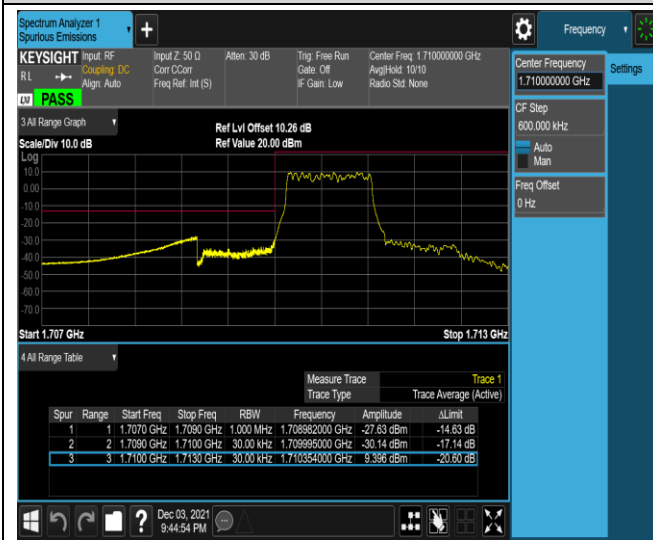

Band66-1.4MHz-QPSK-131979-6RB#0