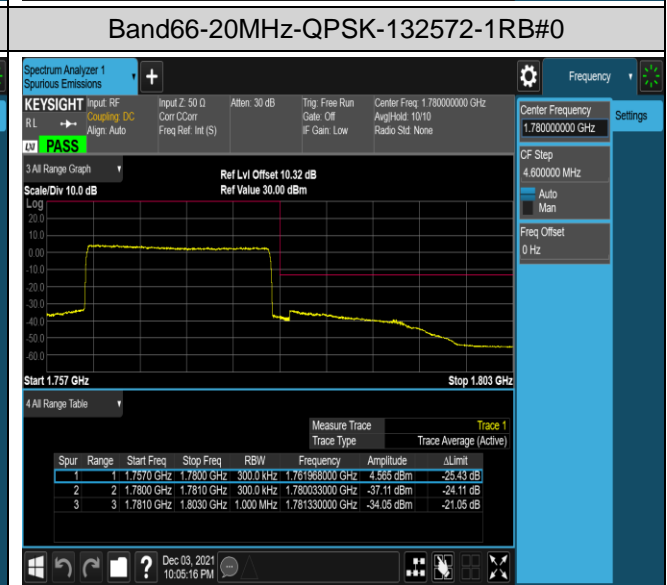

Band66-1.4MHz-QPSK-131979-1RB#5

Band66-1.4MHz-QPSK-131979-6RB#0

Band66-1.4MHz-QPSK-132665-1RB#0

Band66-1.4MHz-QPSK-132665-1RB#5

Band66-1.4MHz-QPSK-132665-6RB#0

Band66-20MHz-16QAM-132072-1RB#0

Band66-20MHz-16QAM-132072-1RB#99