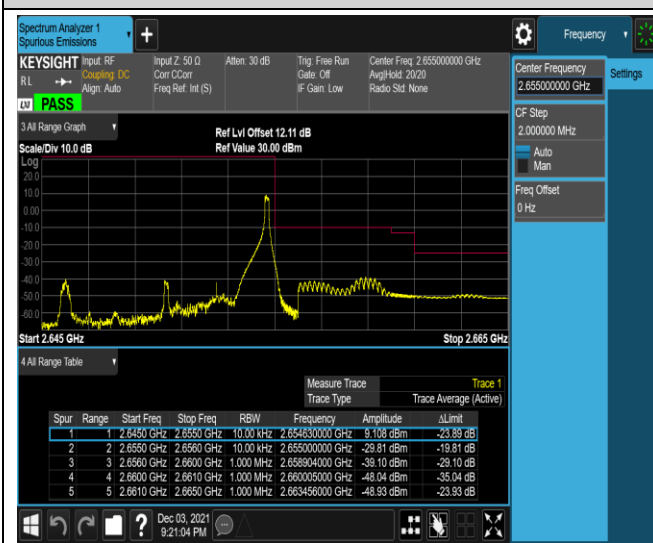

Band41-5MHz-QPSK-41215-25RB#0

Band41-5MHz-16QAM-40065-1RB#0

Band41-5MHz-16QAM-40065-1RB#24

Band41-5MHz-16QAM-40065-25RB#0

Band41-5MHz-16QAM-41215-1RB#0

Band41-5MHz-16QAM-41215-1RB#24

Band41-5MHz-16QAM-41215-25RB#0