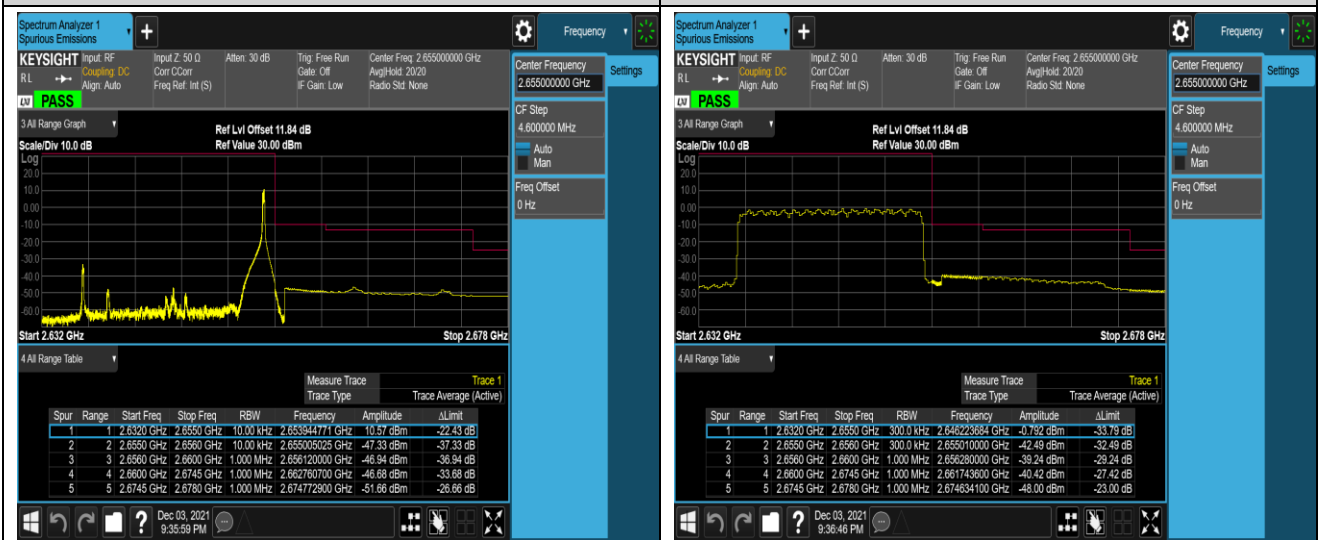

Band41-20MHz-QPSK-40140-100RB#0

Band41-20MHz-QPSK-41140-1RB#0

Band41-20MHz-QPSK-41140-1RB#99

Band41-20MHz-QPSK-41140-100RB#0