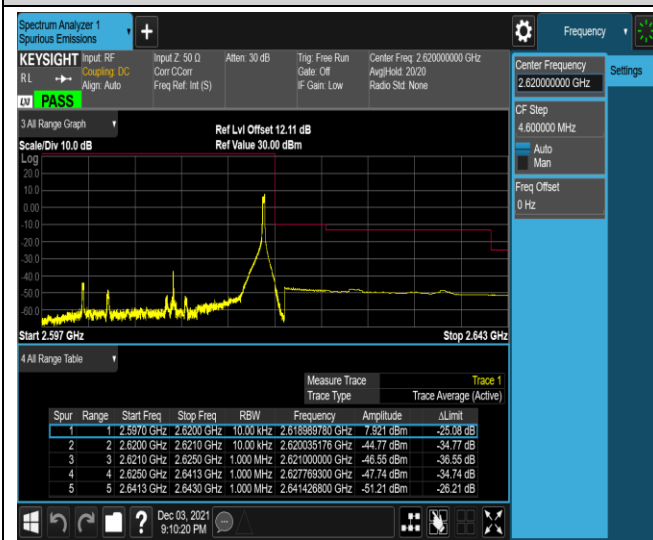

Band38-20MHz-QPSK-38150-1RB#0

Band38-20MHz-QPSK-38150-1RB#99

Band38-20MHz-QPSK-38150-100RB#0

Band38-20MHz-16QAM-37850-1RB#0

Band38-20MHz-16QAM-37850-1RB#99

Band38-20MHz-16QAM-37850-100RB#0

Band38-20MHz-16QAM-38150-1RB#0