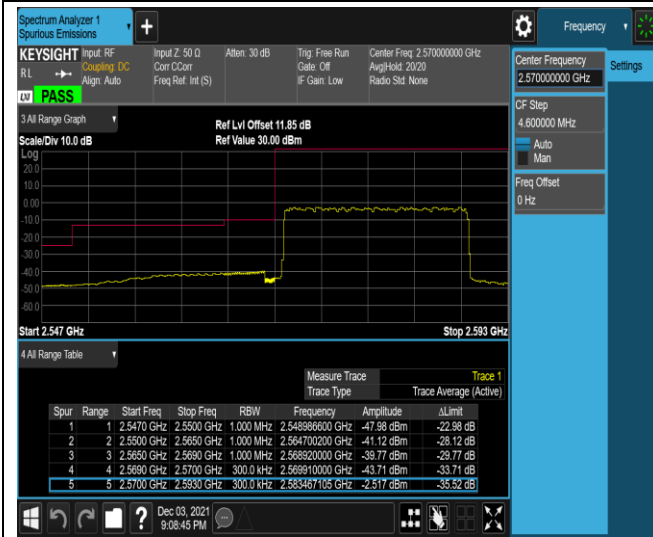

Band38-20MHz-QPSK-38150-1RB#0

Band38-20MHz-QPSK-38150-1RB#99

Band38-20MHz-QPSK-38150-100RB#0

Band38-20MHz-16QAM-37850-1RB#0

Band38-20MHz-16QAM-37850-1RB#99

Band38-20MHz-16QAM-37850-100RB#0

Band38-20MHz-16QAM-38150-1RB#0