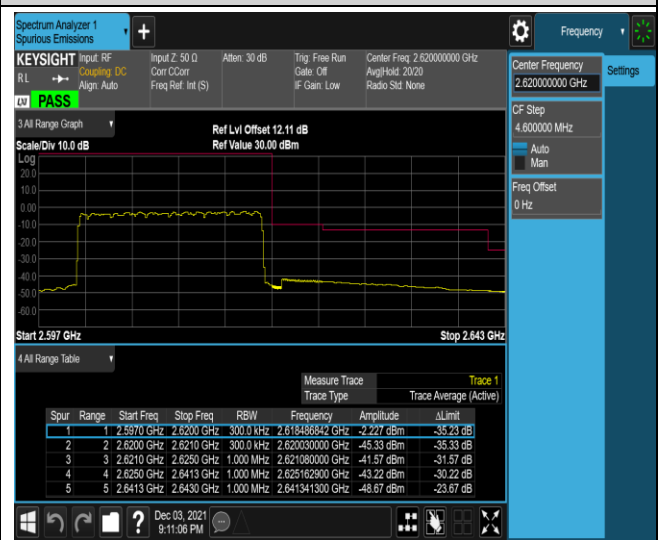

Band38-20MHz-QPSK-38150-1RB#0

Band38-20MHz-QPSK-38150-1RB#99

Band38-20MHz-QPSK-38150-100RB#0

Band38-20MHz-16QAM-37850-1RB#0

Band38-20MHz-16QAM-37850-1RB#99

Band38-20MHz-16QAM-37850-100RB#0

Band38-20MHz-16QAM-38150-1RB#0