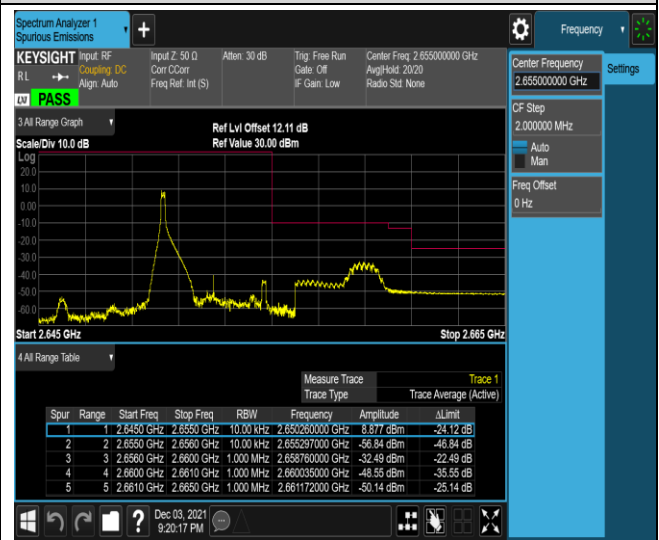

Band41-5MHz-16QAM-40065-1RB#24

Band41-5MHz-16QAM-41215-1RB#0