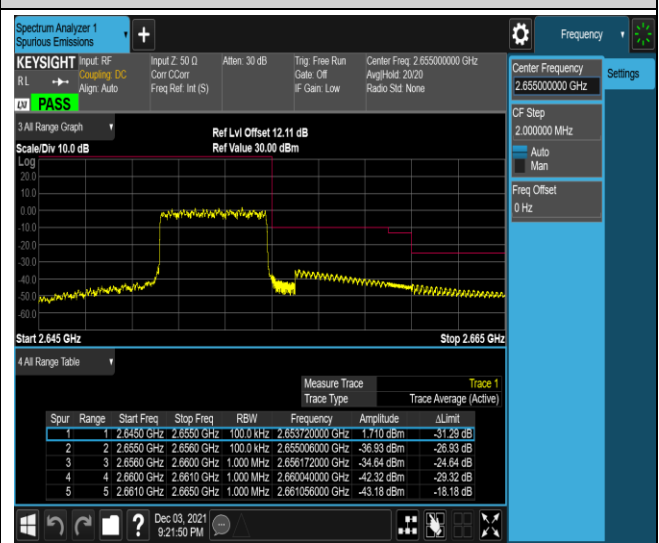

Band41-5MHz-QPSK-41215-25RB#0

Band41-5MHz-16QAM-40065-1RB#0

Band41-5MHz-16QAM-40065-1RB#24

Band41-5MHz-16QAM-40065-25RB#0

Band41-5MHz-16QAM-41215-1RB#0

Band41-5MHz-16QAM-41215-1RB#24

Band41-5MHz-16QAM-41215-25RB#0