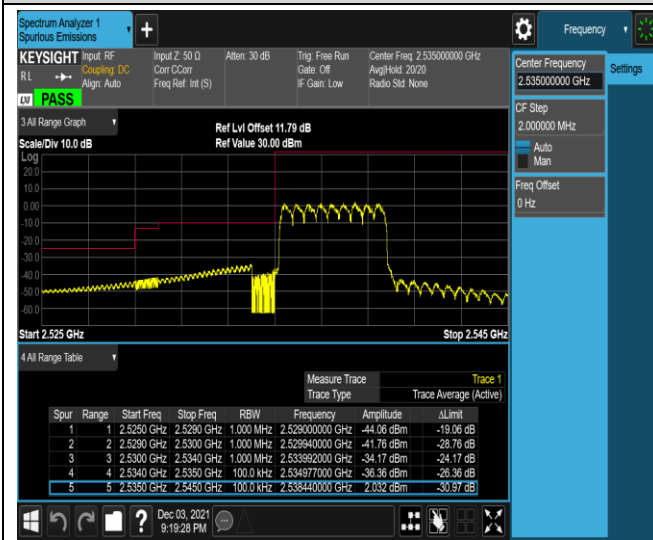

Band41-5MHz-16QAM-40065-1RB#0

Band41-5MHz-16QAM-40065-25RB#0