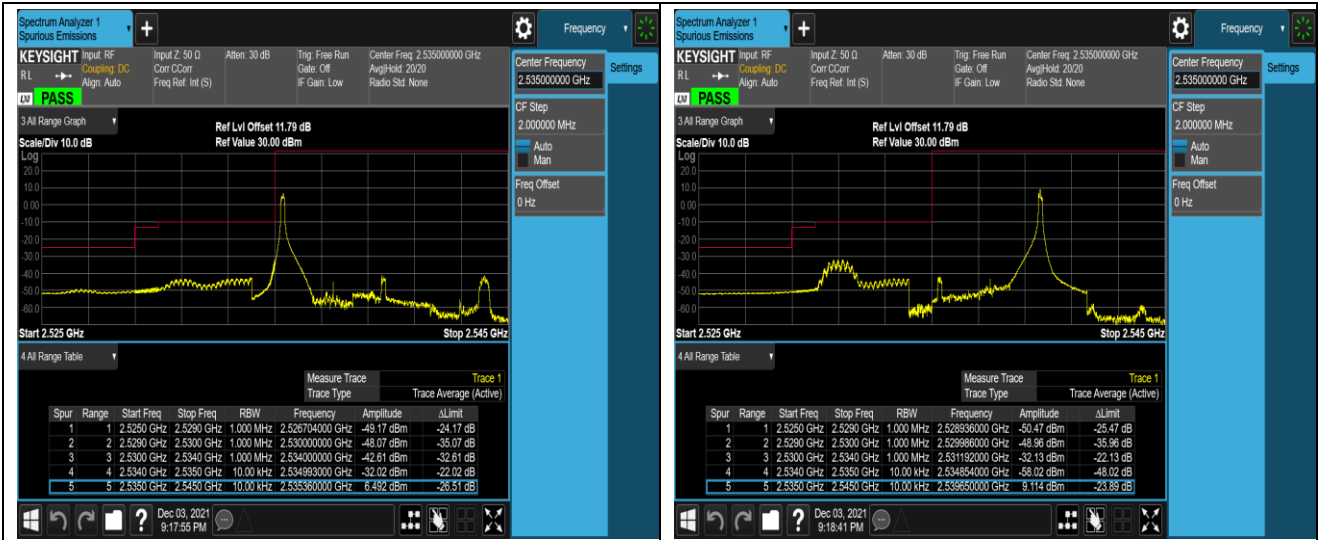

Band41-5MHz-QPSK-41215-1RB#24

Band41-5MHz-QPSK-41215-25RB#0

Band41-5MHz-16QAM-40065-1RB#0

Band41-5MHz-16QAM-40065-1RB#24