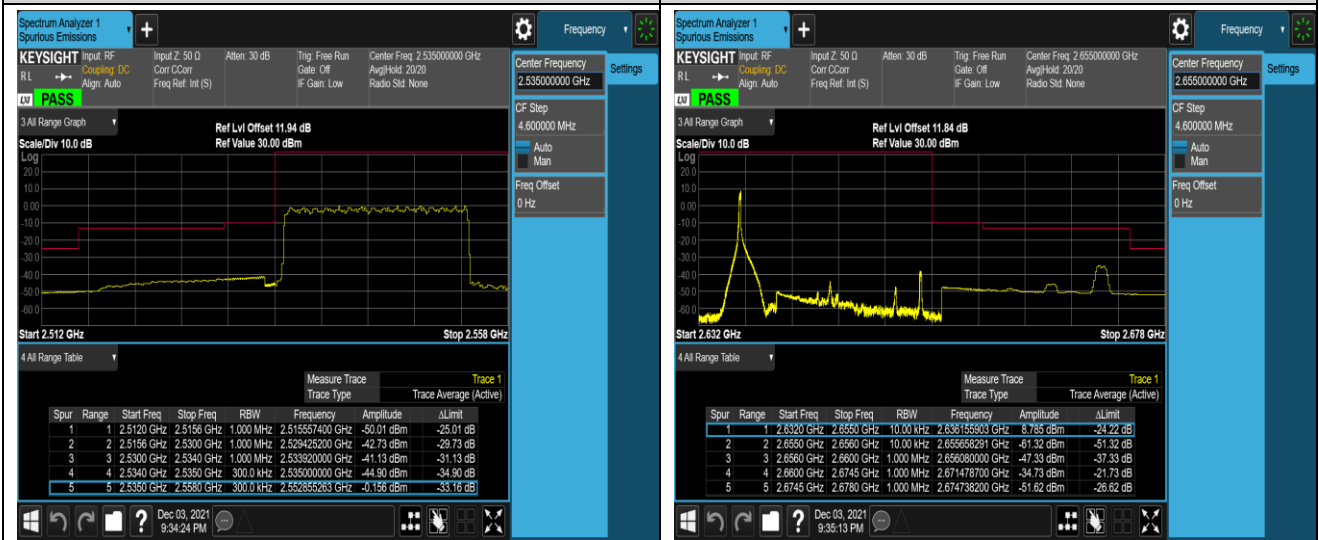

Band41-20MHz-QPSK-40140-1RB#0

Band41-20MHz-QPSK-40140-1RB#99

Band41-20MHz-QPSK-40140-100RB#0

Band41-20MHz-QPSK-41140-1RB#0