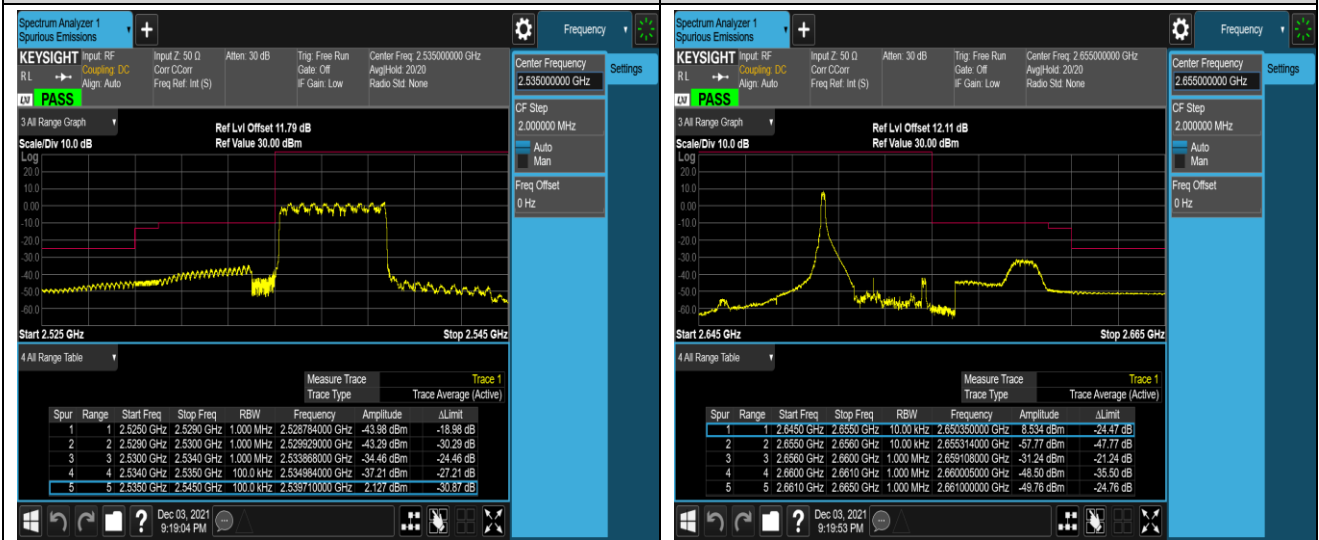

Band41-5MHz-QPSK-40065-1RB#0

Band41-5MHz-QPSK-40065-1RB#24

Band41-5MHz-QPSK-40065-25RB#0

Band41-5MHz-QPSK-41215-1RB#0