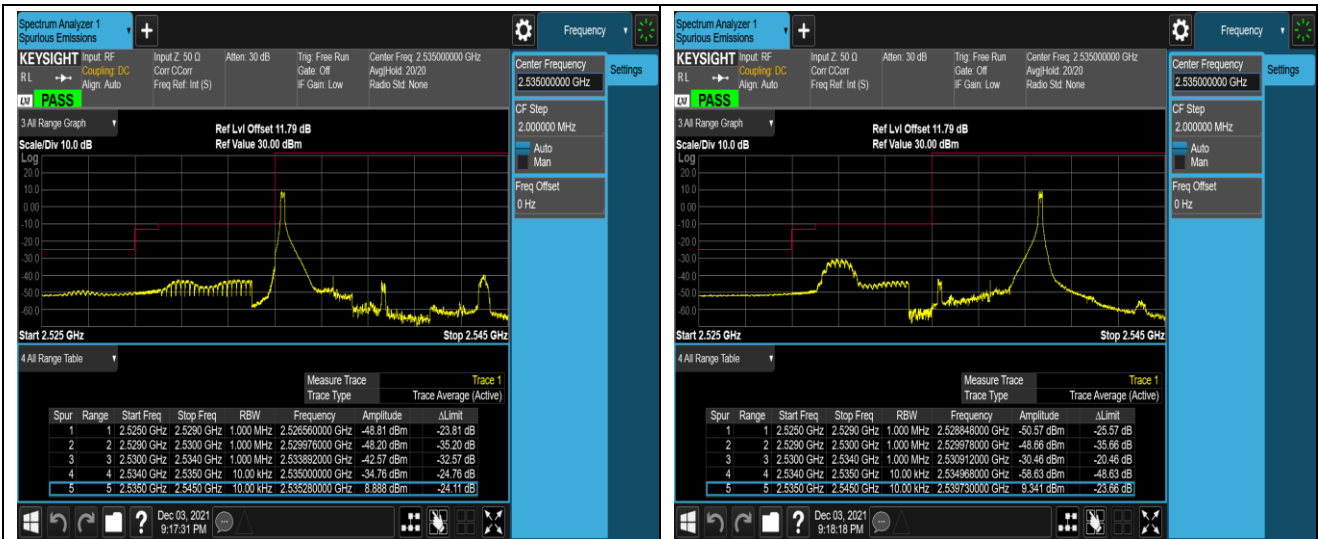

Band38-20MHz-16QAM-38150-1RB#99

Band38-20MHz-16QAM-38150-100RB#0

Band41-5MHz-QPSK-40065-1RB#0

Band41-5MHz-QPSK-40065-1RB#24