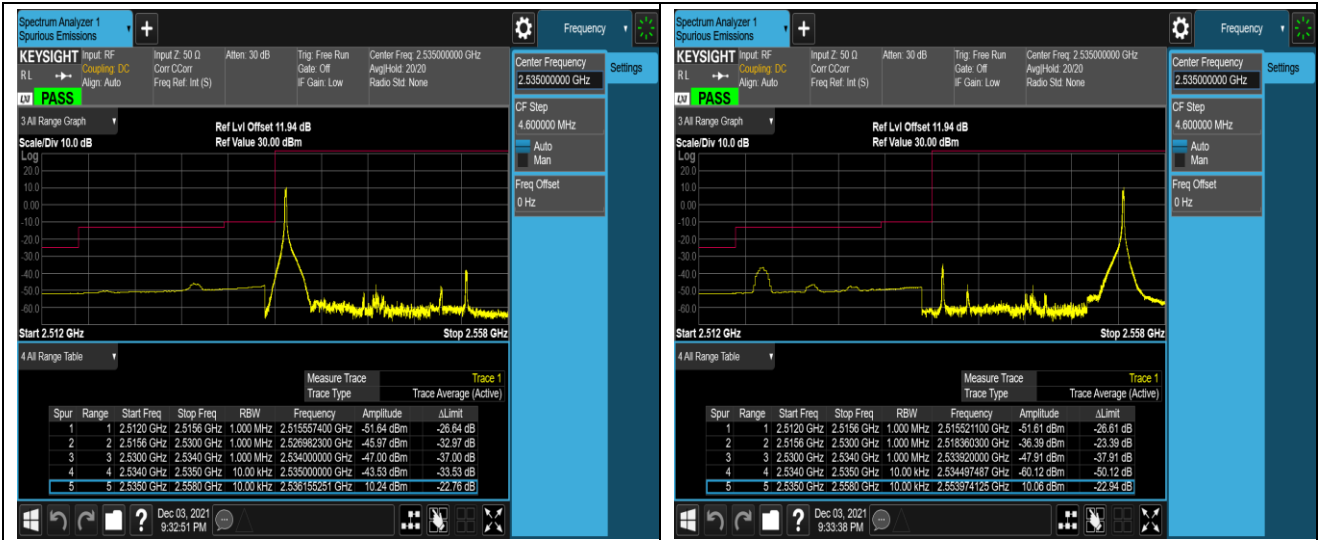

Band41-5MHz-QPSK-41215-25RB#0

Band41-5MHz-16QAM-40065-1RB#0

Band41-5MHz-16QAM-40065-1RB#24

Band41-5MHz-16QAM-40065-25RB#0

Band41-5MHz-16QAM-41215-1RB#0

Band41-5MHz-16QAM-41215-1RB#24

Band41-5MHz-16QAM-41215-25RB#0