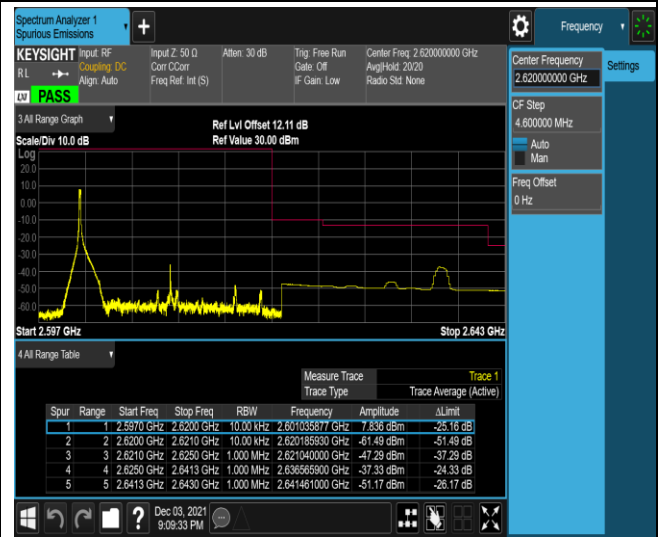

Band38-20MHz-QPSK-38150-1RB#0

Band38-20MHz-QPSK-38150-1RB#99

Band38-20MHz-QPSK-38150-100RB#0

Band38-20MHz-16QAM-37850-1RB#0

Band38-20MHz-16QAM-37850-1RB#99

Band38-20MHz-16QAM-37850-100RB#0

Band38-20MHz-16QAM-38150-1RB#0