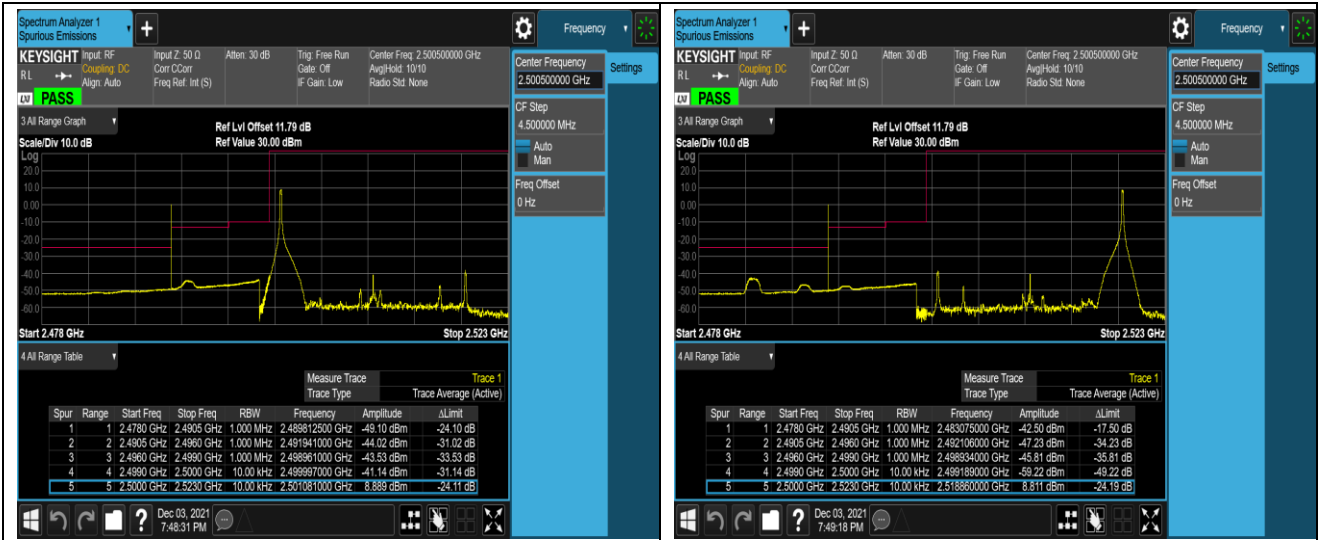

Band7-20MHz-QPSK-20850-1RB#0

Band7-20MHz-QPSK-20850-1RB#99

Band7-20MHz-QPSK-20850-100RB#0

Band7-20MHz-QPSK-21350-1RB#0

Band7-20MHz-QPSK-21350-1RB#99

Band7-20MHz-QPSK-21350-100RB#0

Band7-20MHz-16QAM-20850-1RB#0