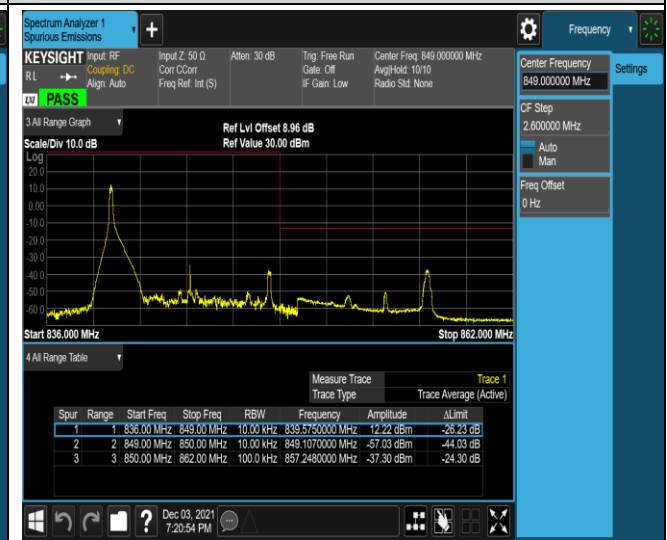

Band5-10MHz-QPSK-20450-50RB#0

Band5-10MHz-QPSK-20600-1RB#0

Band5-10MHz-QPSK-20600-1RB#49

Band5-10MHz-QPSK-20600-50RB#0

Band5-10MHz-16QAM-20450-1RB#0

Band5-10MHz-16QAM-20450-1RB#49

Band5-10MHz-16QAM-20450-50RB#0