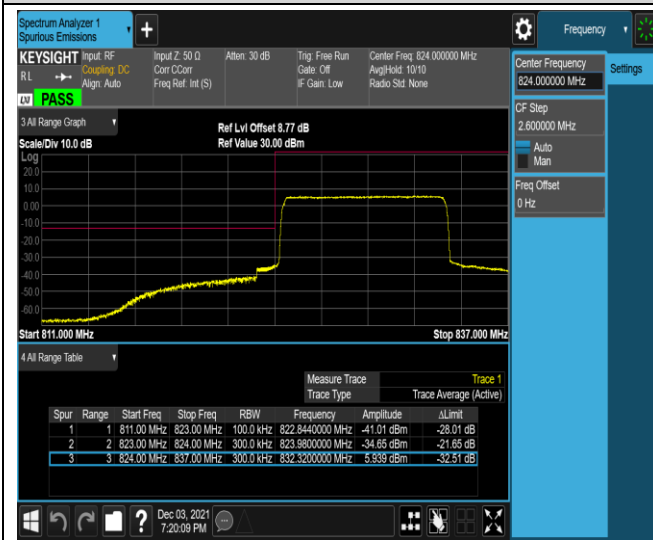

Band5-10MHz-QPSK-20450-50RB#0

Band5-10MHz-QPSK-20600-1RB#0

Band5-10MHz-QPSK-20600-1RB#49

Band5-10MHz-QPSK-20600-50RB#0

Band5-10MHz-16QAM-20450-1RB#0

Band5-10MHz-16QAM-20450-1RB#49

Band5-10MHz-16QAM-20450-50RB#0