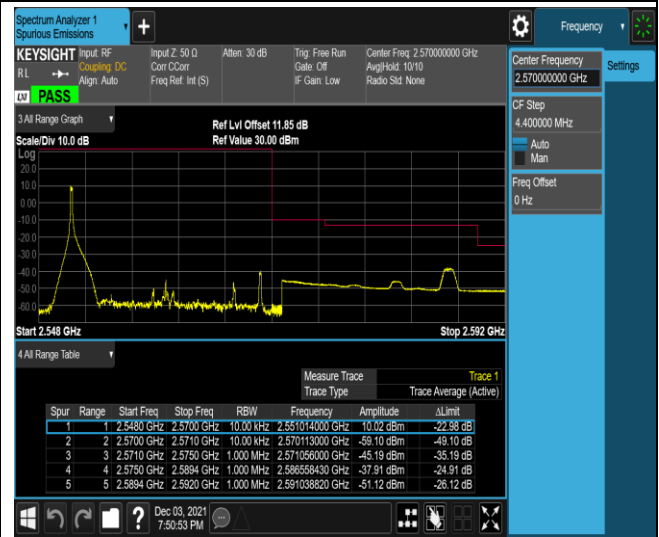

Band7-20MHz-16QAM-20850-1RB#99

Band7-20MHz-16QAM-21350-1RB#0