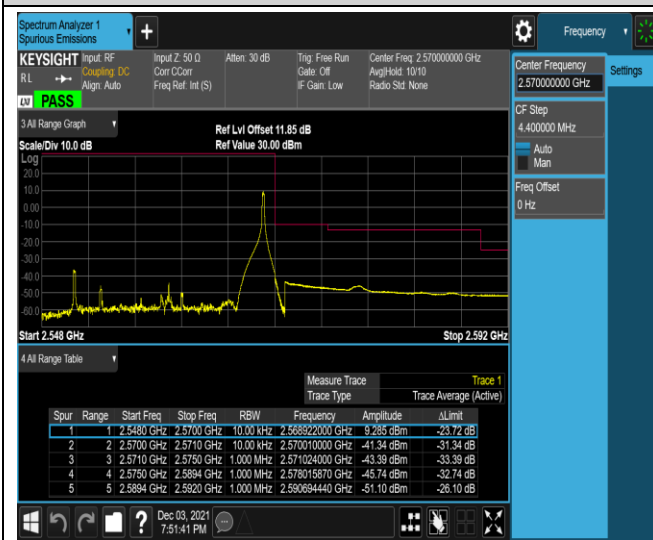

Band7-20MHz-16QAM-20850-100RB#0

Band7-20MHz-16QAM-21350-1RB#99