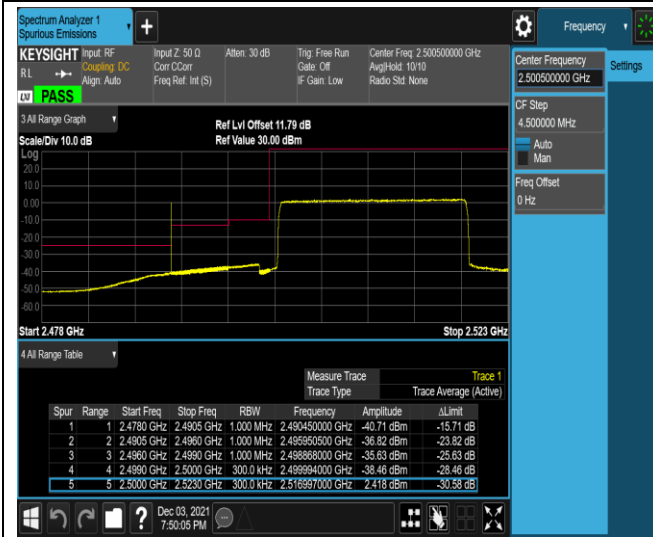

Band7-20MHz-16QAM-20850-1RB#0

Band7-20MHz-16QAM-20850-100RB#0