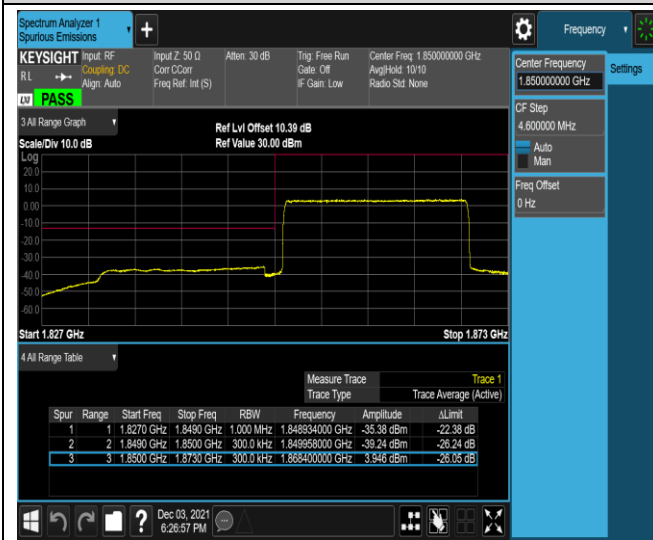

Band2-1.4MHz-16QAM-19193-1RB#5

Band2-1.4MHz-16QAM-19193-6RB#0

Band2-20MHz-QPSK-18700-1RB#0

Band2-20MHz-QPSK-18700-1RB#99

Band2-20MHz-QPSK-18700-100RB#0

Band2-20MHz-QPSK-19100-1RB#0

Band2-20MHz-QPSK-19100-100RB#0