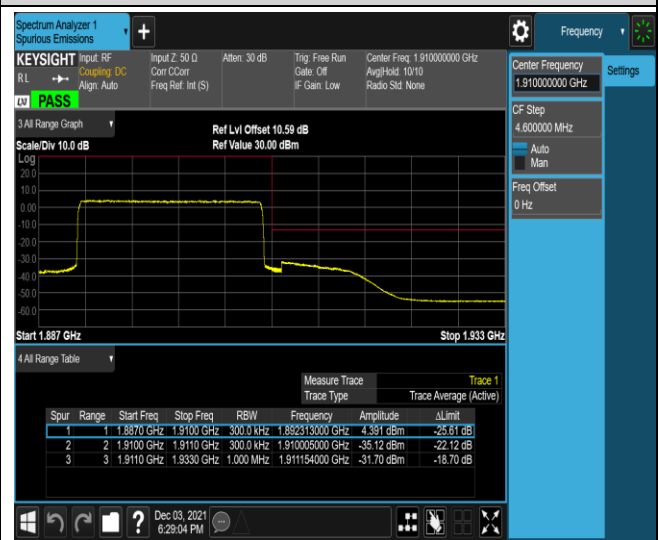

Band2-1.4MHz-16QAM-19193-1RB#5

Band2-1.4MHz-16QAM-19193-6RB#0

Band2-20MHz-QPSK-18700-1RB#0

Band2-20MHz-QPSK-18700-1RB#99

Band2-20MHz-QPSK-18700-100RB#0

Band2-20MHz-QPSK-19100-1RB#0

Band2-20MHz-QPSK-19100-100RB#0