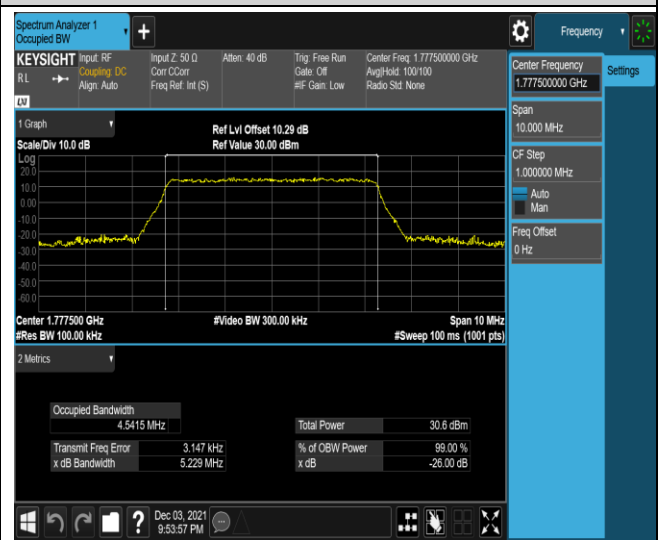

Band66-5MHz-QPSK-131997-25RB#0

Band66-5MHz-QPSK-132322-25RB#0

Band66-5MHz-QPSK-132647-25RB#0

Band66-5MHz-16QAM-131997-25RB#0

Band66-5MHz-16QAM-132322-25RB#0

Band66-5MHz-16QAM-132647-25RB#0

Band66-10MHz-QPSK-132022-50RB#0