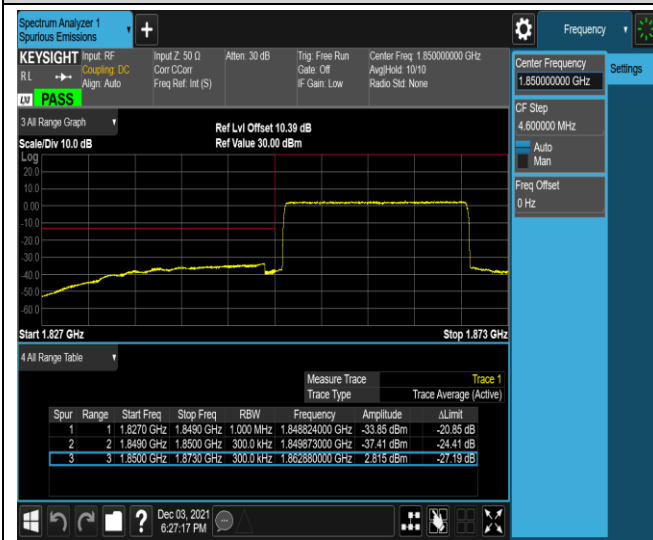

Band2-20MHz-16QAM-18700-100RB#0