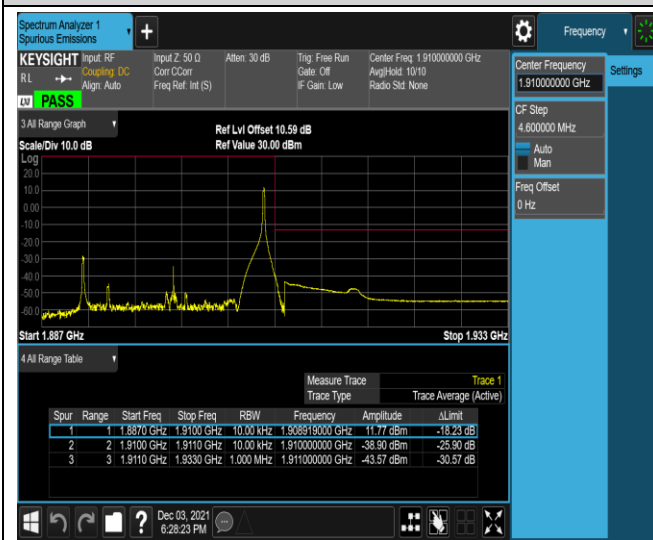

Band2-1.4MHz-16QAM-19193-1RB#5

Band2-1.4MHz-16QAM-19193-6RB#0

Band2-20MHz-QPSK-18700-1RB#0

Band2-20MHz-QPSK-18700-1RB#99

Band2-20MHz-QPSK-18700-100RB#0

Band2-20MHz-QPSK-19100-1RB#0

Band2-20MHz-QPSK-19100-100RB#0