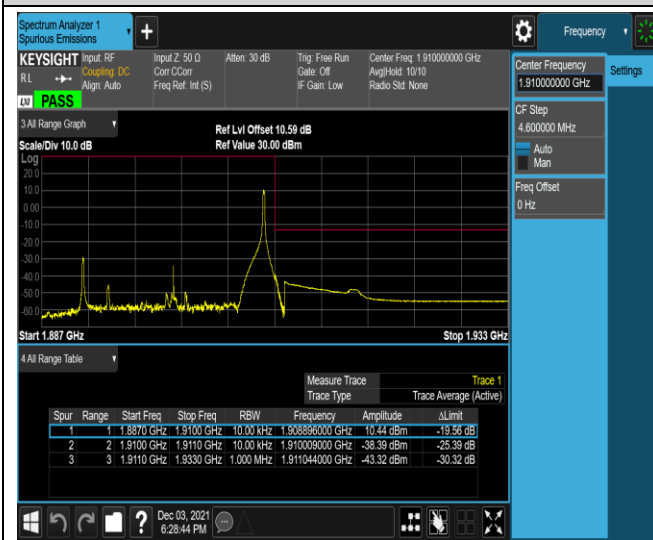

Band2-20MHz-QPSK-19100-1RB#99

Band2-20MHz-16QAM-18700-1RB#0

Band2-20MHz-16QAM-18700-1RB#99

Band2-20MHz-16QAM-18700-100RB#0

Band2-20MHz-16QAM-19100-1RB#0

Band2-20MHz-16QAM-19100-1RB#99

Band2-20MHz-16QAM-19100-100RB#0