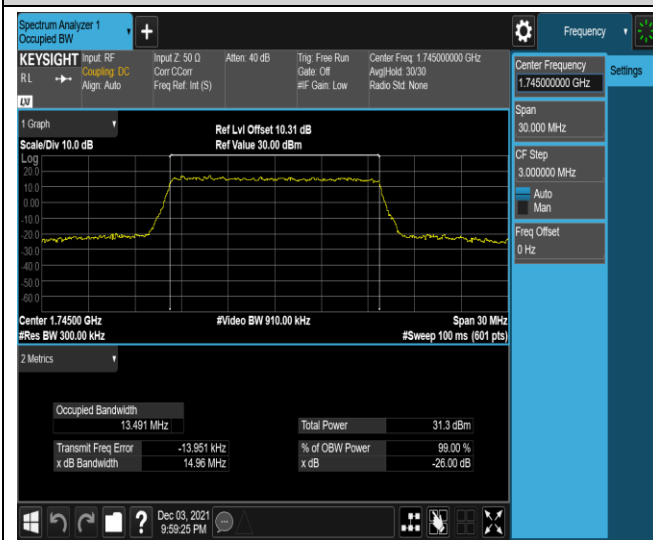

Band66-15MHz-16QAM-132322-75RB#0