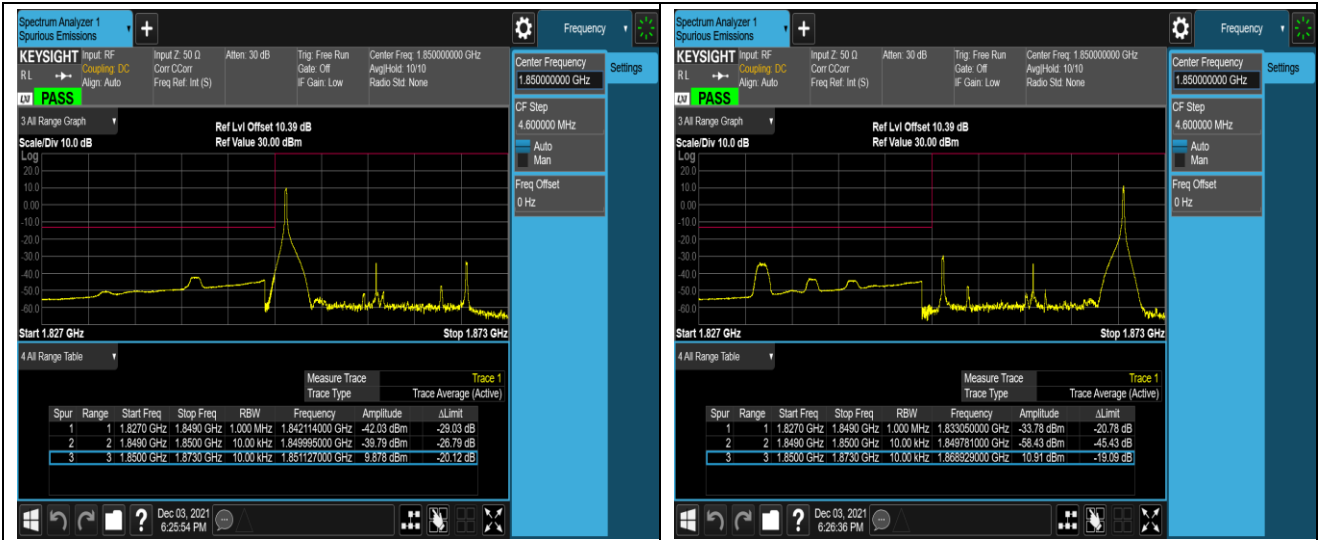

Band2-20MHz-16QAM-18700-1RB#0

Band2-20MHz-16QAM-18700-1RB#99