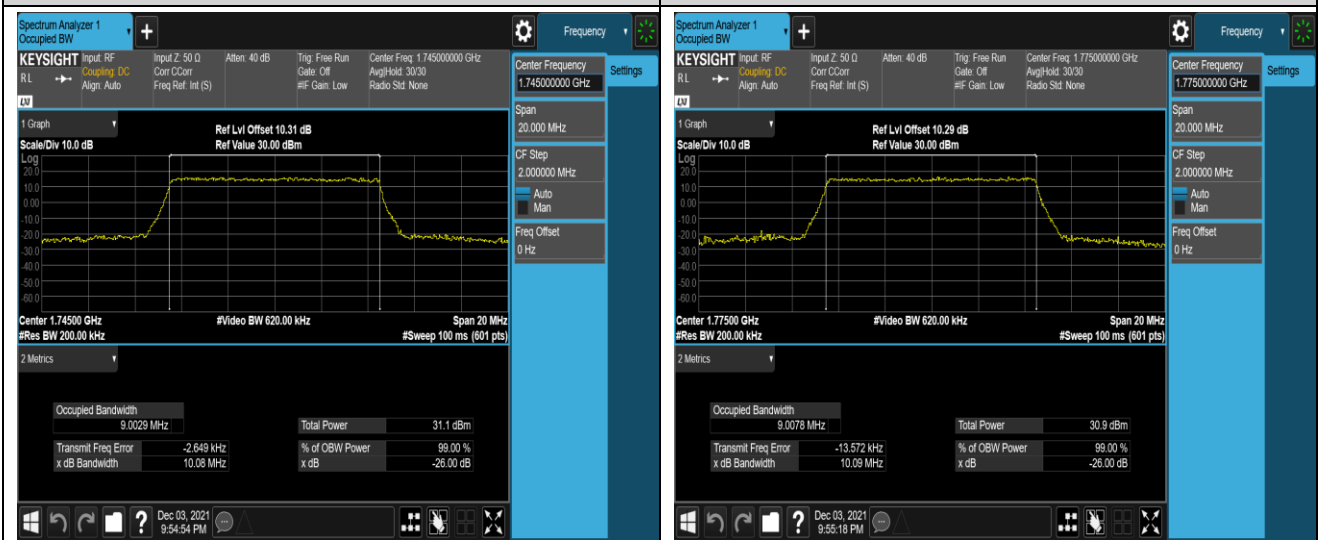

Band66-10MHz-16QAM-132322-50RB#0

Band66-10MHz-16QAM-132622-50RB#0