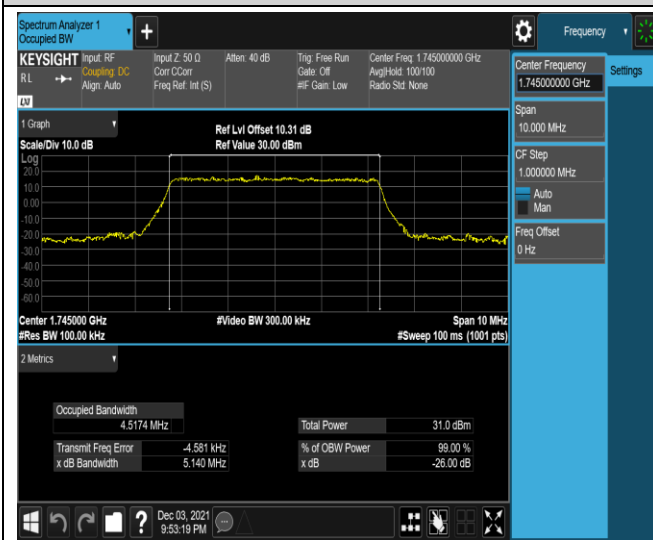

Band66-5MHz-QPSK-131997-25RB#0

Band66-5MHz-QPSK-132322-25RB#0

Band66-5MHz-QPSK-132647-25RB#0

Band66-5MHz-16QAM-131997-25RB#0

Band66-5MHz-16QAM-132322-25RB#0

Band66-5MHz-16QAM-132647-25RB#0

Band66-10MHz-QPSK-132022-50RB#0