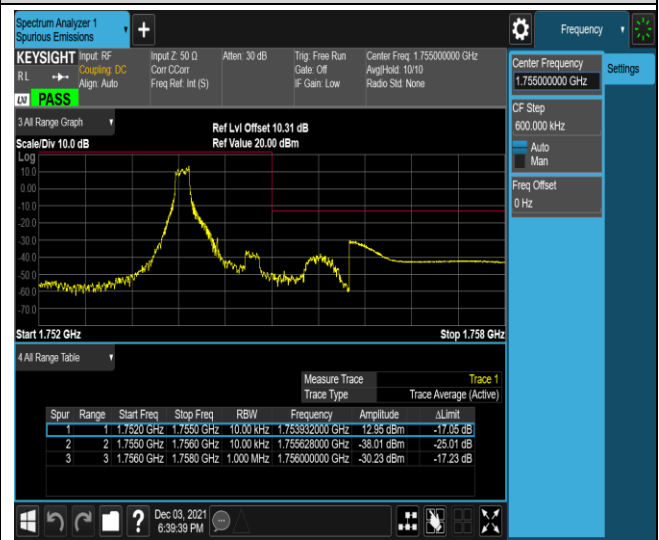

Band4-1.4MHz-16QAM-20393-1RB#0