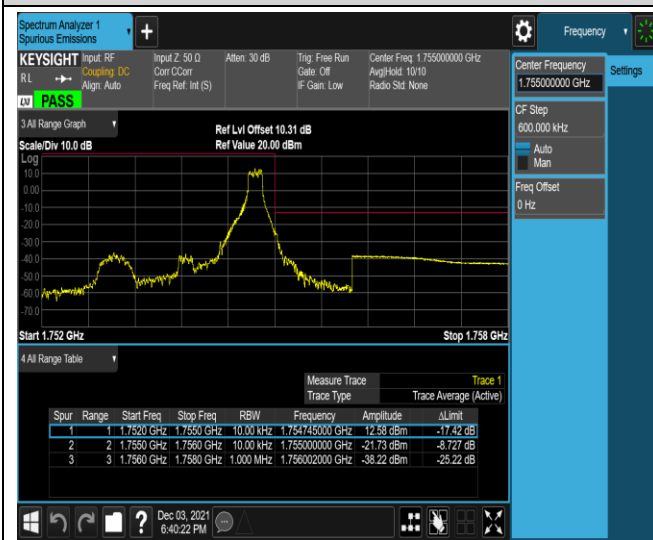

Band4-1.4MHz-16QAM-19957-1RB#0

Band4-1.4MHz-16QAM-19957-1RB#5

Band4-1.4MHz-16QAM-19957-6RB#0

Band4-1.4MHz-16QAM-20393-1RB#0

Band4-1.4MHz-16QAM-20393-1RB#5

Band4-1.4MHz-16QAM-20393-6RB#0

Band4-20MHz-QPSK-20050-1RB#0

Band4-20MHz-QPSK-20050-1RB#99

Band4-20MHz-QPSK-20050-100RB#0

Band4-20MHz-QPSK-20300-1RB#0

Band4-20MHz-QPSK-20300-1RB#99

Band4-20MHz-QPSK-20300-100RB#0