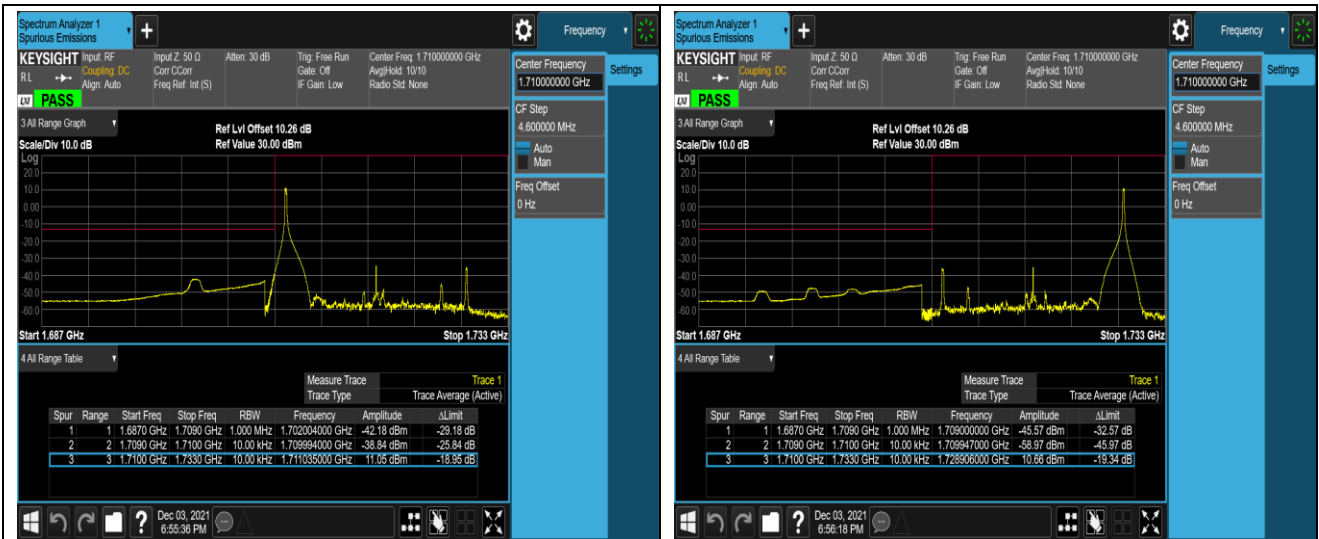

Band4-1.4MHz-16QAM-19957-1RB#0

Band4-1.4MHz-16QAM-19957-1RB#5

Band4-1.4MHz-16QAM-19957-6RB#0

Band4-1.4MHz-16QAM-20393-1RB#0

Band4-1.4MHz-16QAM-20393-1RB#5

Band4-1.4MHz-16QAM-20393-6RB#0

Band4-20MHz-QPSK-20050-1RB#0

Band4-20MHz-QPSK-20050-1RB#99

Band4-20MHz-QPSK-20050-100RB#0

Band4-20MHz-QPSK-20300-1RB#0

Band4-20MHz-QPSK-20300-1RB#99

Band4-20MHz-QPSK-20300-100RB#0