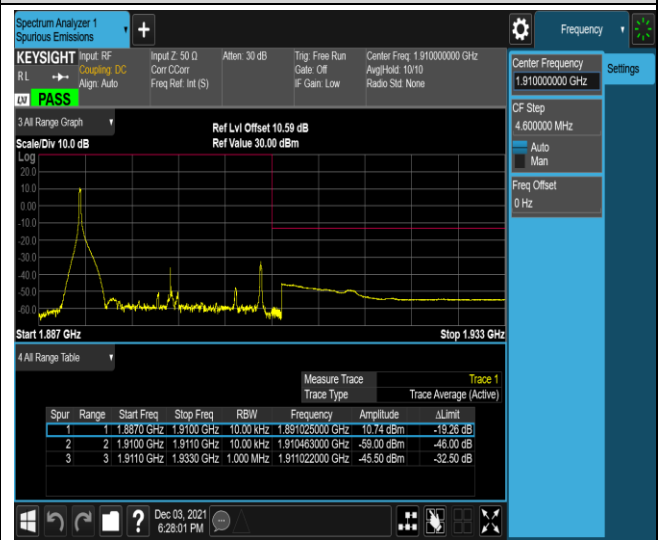

Band2-20MHz-QPSK-19100-1RB#99

Band2-20MHz-16QAM-18700-1RB#0

Band2-20MHz-16QAM-18700-1RB#99

Band2-20MHz-16QAM-18700-100RB#0

Band2-20MHz-16QAM-19100-1RB#0

Band2-20MHz-16QAM-19100-1RB#99

Band2-20MHz-16QAM-19100-100RB#0