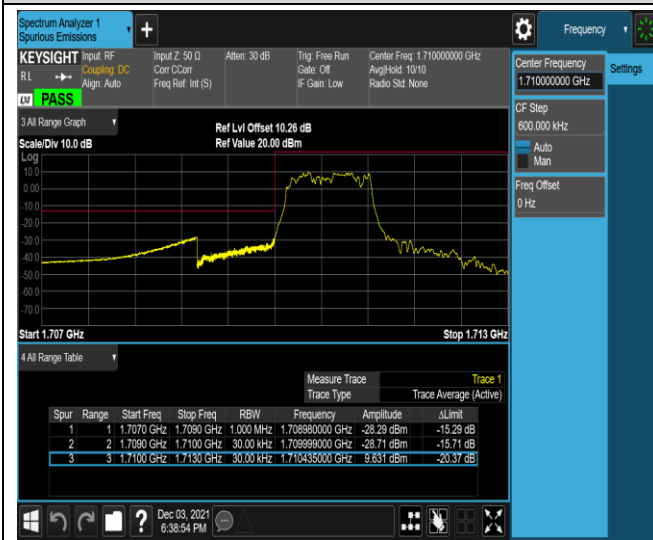

Band2-20MHz-QPSK-19100-1RB#99

Band2-20MHz-16QAM-18700-1RB#0

Band2-20MHz-16QAM-18700-1RB#99

Band2-20MHz-16QAM-18700-100RB#0

Band2-20MHz-16QAM-19100-1RB#0

Band2-20MHz-16QAM-19100-1RB#99

Band2-20MHz-16QAM-19100-100RB#0

Band4-1.4MHz-16QAM-19957-1RB#0

Band4-1.4MHz-16QAM-19957-1RB#5

Band4-1.4MHz-16QAM-19957-6RB#0

Band4-1.4MHz-16QAM-20393-1RB#0

Band4-1.4MHz-16QAM-20393-1RB#5

Band4-1.4MHz-16QAM-20393-6RB#0

Band4-20MHz-QPSK-20050-1RB#0