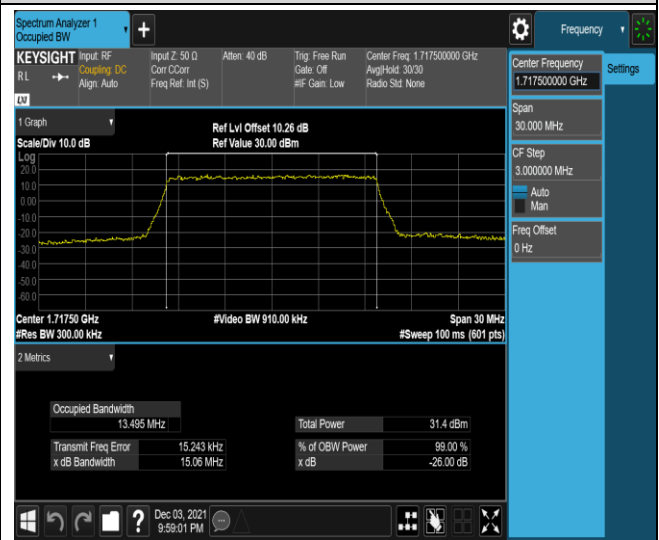

Band66-15MHz-16QAM-132047-75RB#0