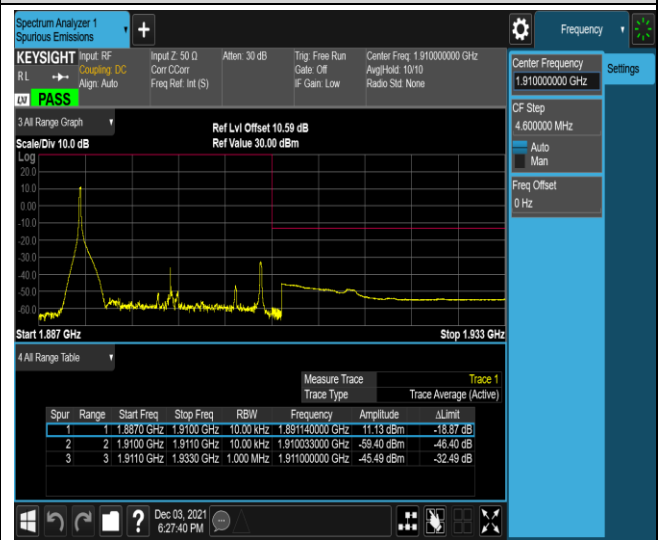

Band2-1.4MHz-16QAM-19193-1RB#5

Band2-1.4MHz-16QAM-19193-6RB#0

Band2-20MHz-QPSK-18700-1RB#0

Band2-20MHz-QPSK-18700-1RB#99

Band2-20MHz-QPSK-18700-100RB#0

Band2-20MHz-QPSK-19100-1RB#0

Band2-20MHz-QPSK-19100-100RB#0