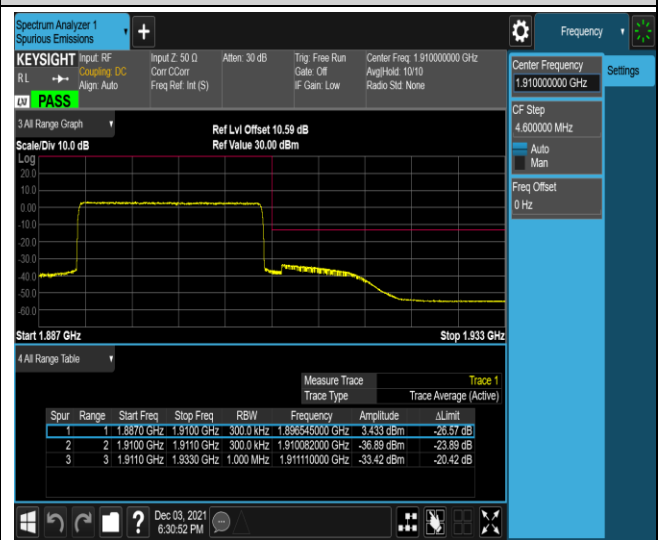

Band2-20MHz-QPSK-19100-1RB#99

Band2-20MHz-16QAM-18700-1RB#0

Band2-20MHz-16QAM-18700-1RB#99

Band2-20MHz-16QAM-18700-100RB#0

Band2-20MHz-16QAM-19100-1RB#0

Band2-20MHz-16QAM-19100-1RB#99

Band2-20MHz-16QAM-19100-100RB#0