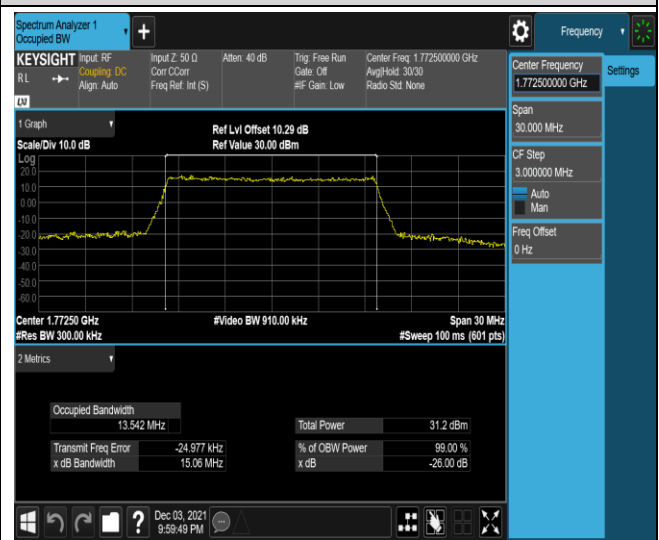

Band66-15MHz-16QAM-132597-75RB#0