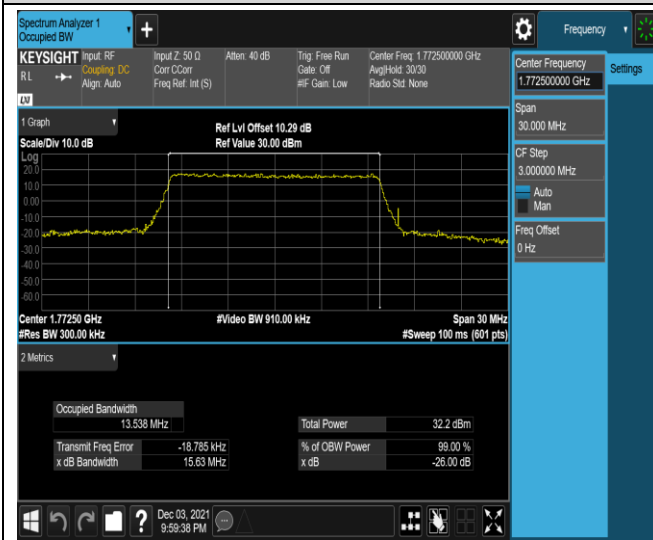

Band66-10MHz-QPSK-132322-50RB#0

Band66-10MHz-QPSK-132622-50RB#0

Band66-10MHz-16QAM-132022-50RB#0

Band66-10MHz-16QAM-132322-50RB#0

Band66-10MHz-16QAM-132622-50RB#0

Band66-15MHz-QPSK-132047-75RB#0

Band66-15MHz-QPSK-132322-75RB#0