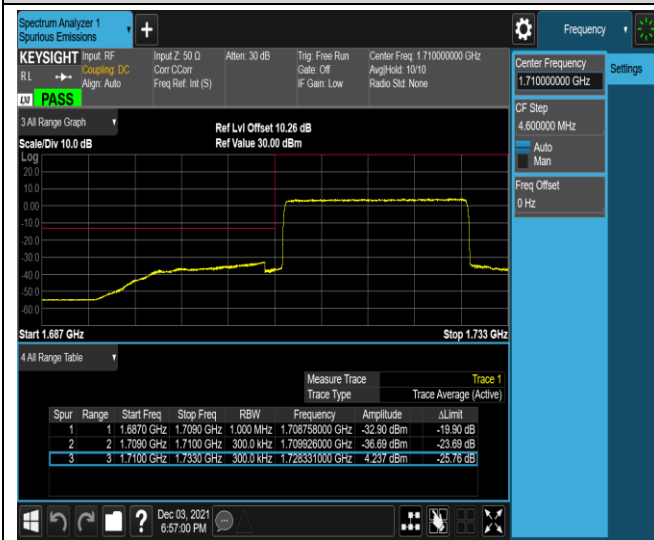

Band4-1.4MHz-16QAM-19957-1RB#0

Band4-1.4MHz-16QAM-19957-1RB#5

Band4-1.4MHz-16QAM-19957-6RB#0

Band4-1.4MHz-16QAM-20393-1RB#0

Band4-1.4MHz-16QAM-20393-1RB#5

Band4-1.4MHz-16QAM-20393-6RB#0

Band4-20MHz-QPSK-20050-1RB#0

Band4-20MHz-QPSK-20050-1RB#99

Band4-20MHz-QPSK-20050-100RB#0

Band4-20MHz-QPSK-20300-1RB#0

Band4-20MHz-QPSK-20300-1RB#99

Band4-20MHz-QPSK-20300-100RB#0