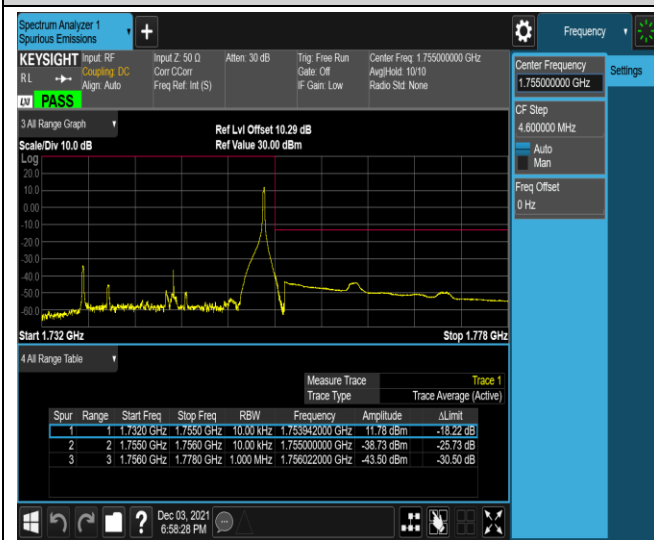

Band4-1.4MHz-16QAM-19957-1RB#0

Band4-1.4MHz-16QAM-19957-1RB#5

Band4-1.4MHz-16QAM-19957-6RB#0

Band4-1.4MHz-16QAM-20393-1RB#0

Band4-1.4MHz-16QAM-20393-1RB#5

Band4-1.4MHz-16QAM-20393-6RB#0

Band4-20MHz-QPSK-20050-1RB#0

Band4-20MHz-QPSK-20050-1RB#99

Band4-20MHz-QPSK-20050-100RB#0

Band4-20MHz-QPSK-20300-1RB#0

Band4-20MHz-QPSK-20300-1RB#99

Band4-20MHz-QPSK-20300-100RB#0