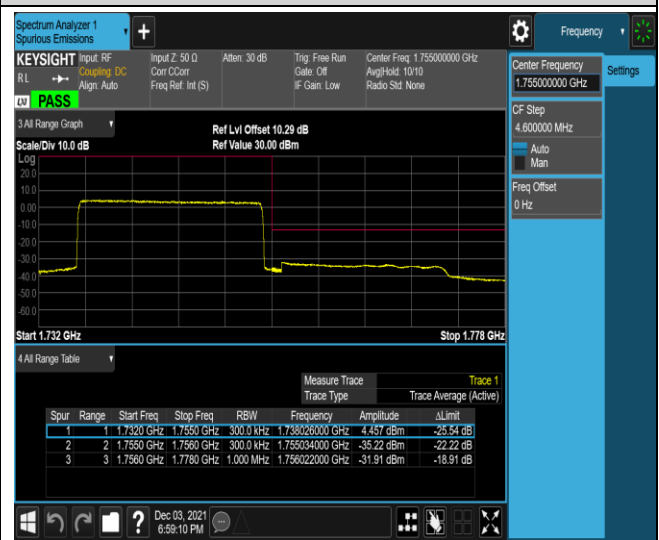

Band4-20MHz-QPSK-20050-1RB#99

Band4-20MHz-QPSK-20050-100RB#0

Band4-20MHz-QPSK-20300-1RB#0

Band4-20MHz-QPSK-20300-1RB#99

Band4-20MHz-QPSK-20300-100RB#0