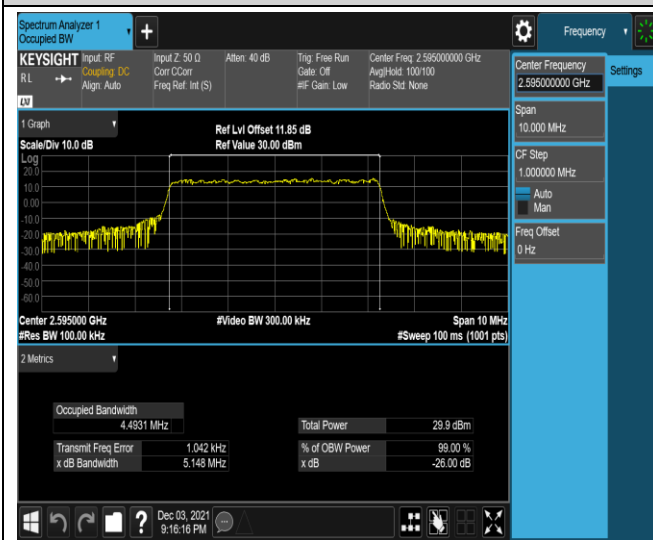

Band41-5MHz-QPSK-41215-25RB#0

Band41-5MHz-16QAM-40640-25RB#0