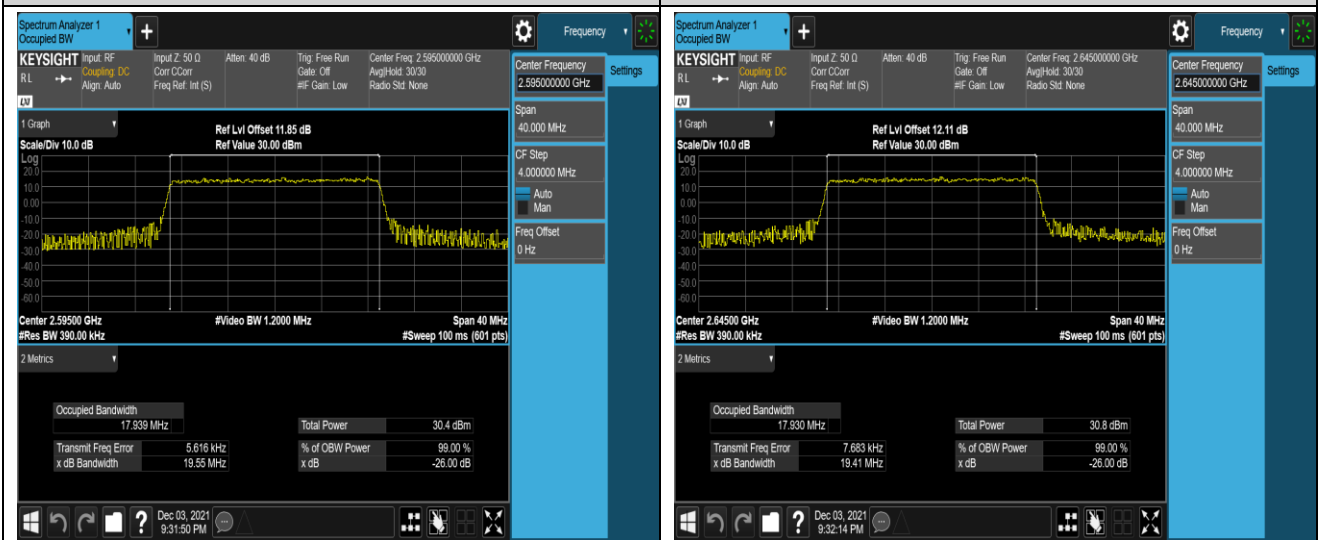

Band41-15MHz-16QAM-41165-75RB#0

Band41-20MHz-QPSK-40140-100RB#0

Band41-20MHz-QPSK-40640-100RB#0

Band41-20MHz-QPSK-41140-100RB#0

Band41-20MHz-16QAM-40140-100RB#0

Band41-20MHz-16QAM-40640-100RB#0

Band41-20MHz-16QAM-41140-100RB#0