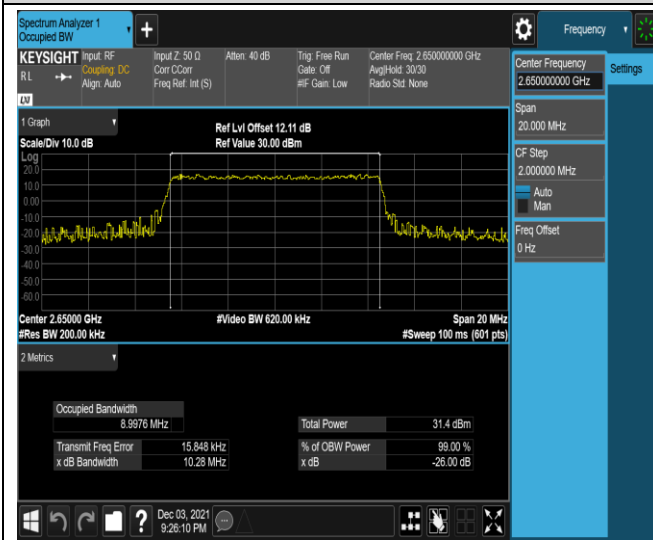

Band41-5MHz-16QAM-40065-25RB#0

Band41-5MHz-16QAM-40640-25RB#0

Band41-5MHz-16QAM-41215-25RB#0

Band41-10MHz-QPSK-40090-50RB#0

Band41-10MHz-QPSK-40640-50RB#0

Band41-10MHz-QPSK-41190-50RB#0

Band41-10MHz-16QAM-40090-50RB#0