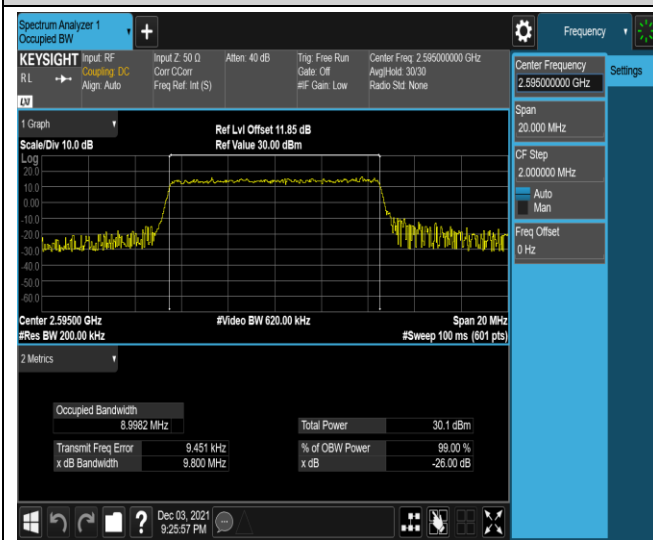

Band41-5MHz-16QAM-40065-25RB#0

Band41-5MHz-16QAM-40640-25RB#0

Band41-5MHz-16QAM-41215-25RB#0

Band41-10MHz-QPSK-40090-50RB#0

Band41-10MHz-QPSK-40640-50RB#0

Band41-10MHz-QPSK-41190-50RB#0

Band41-10MHz-16QAM-40090-50RB#0