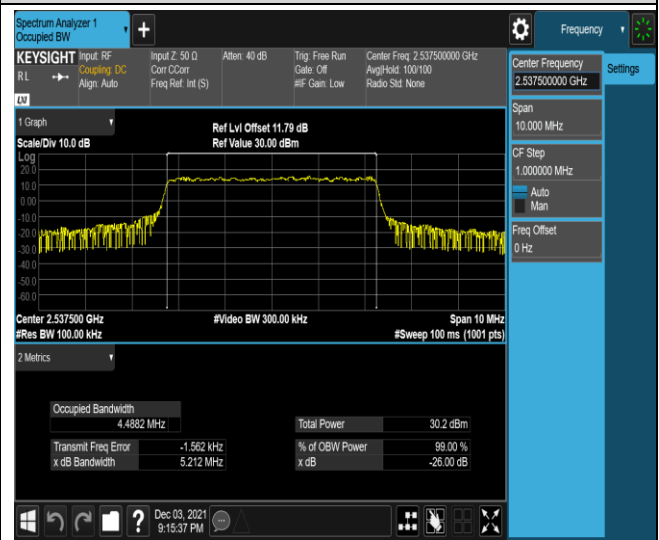

Band38-20MHz-QPSK-38150-100RB#0

Band38-20MHz-16QAM-37850-100RB#0

Band38-20MHz-16QAM-38000-100RB#0

Band38-20MHz-16QAM-38150-100RB#0

Band41-5MHz-QPSK-40065-25RB#0

Band41-5MHz-QPSK-40640-25RB#0

Band41-5MHz-QPSK-41215-25RB#0