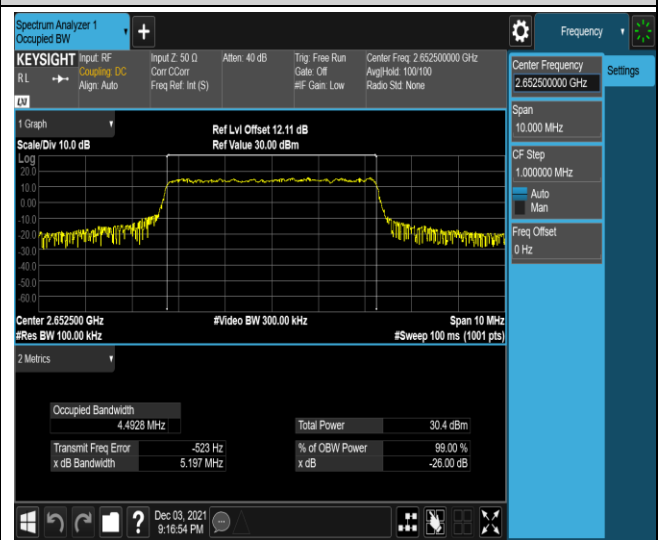

Band41-5MHz-16QAM-40065-25RB#0

Band41-5MHz-16QAM-41215-25RB#0