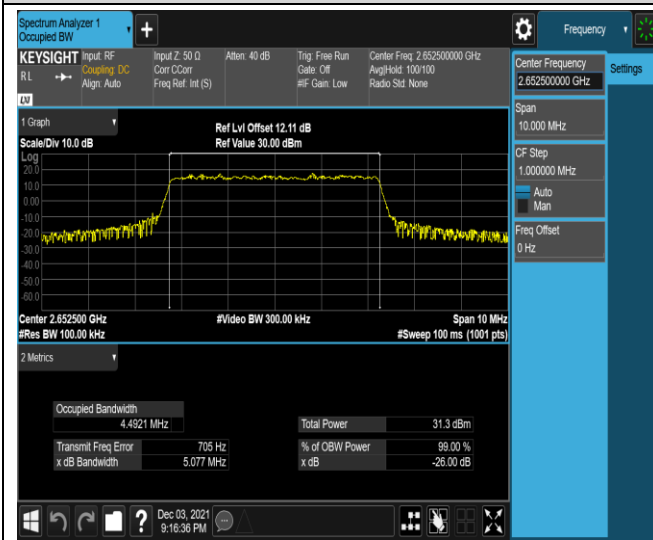

Band38-20MHz-QPSK-38150-100RB#0

Band38-20MHz-16QAM-37850-100RB#0

Band38-20MHz-16QAM-38000-100RB#0

Band38-20MHz-16QAM-38150-100RB#0

Band41-5MHz-QPSK-40065-25RB#0

Band41-5MHz-QPSK-40640-25RB#0

Band41-5MHz-QPSK-41215-25RB#0