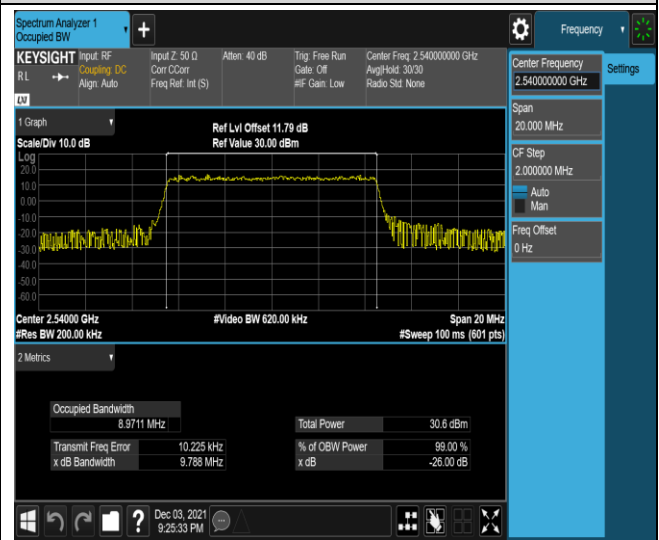

Band41-5MHz-16QAM-40065-25RB#0

Band41-5MHz-16QAM-40640-25RB#0

Band41-5MHz-16QAM-41215-25RB#0

Band41-10MHz-QPSK-40090-50RB#0

Band41-10MHz-QPSK-40640-50RB#0

Band41-10MHz-QPSK-41190-50RB#0

Band41-10MHz-16QAM-40090-50RB#0