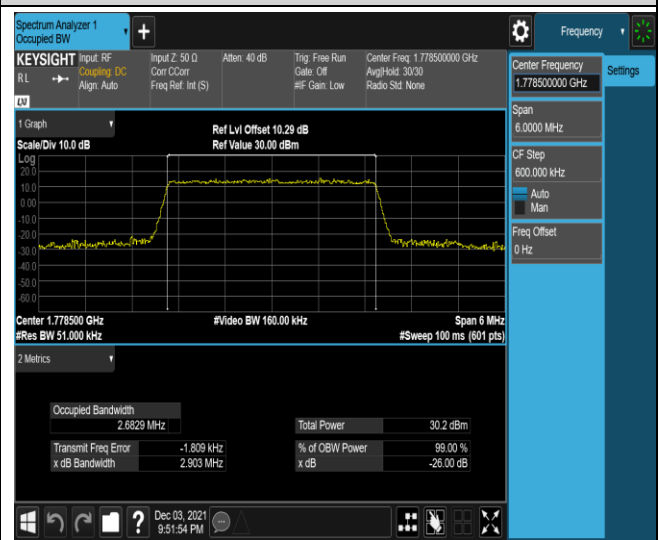

Band66-3MHz-QPSK-132322-15RB#0

Band66-3MHz-QPSK-132657-15RB#0

Band66-3MHz-16QAM-131987-15RB#0

Band66-3MHz-16QAM-132322-15RB#0

Band66-3MHz-16QAM-132657-15RB#0