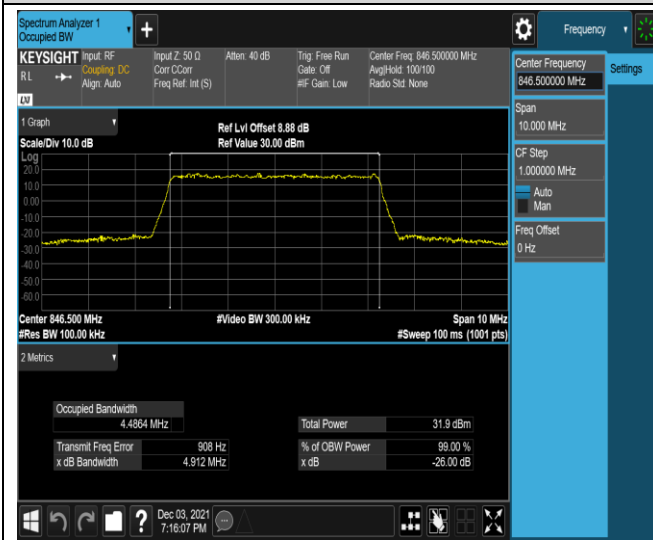

Band5-3MHz-16QAM-20415-15RB#0

Band5-3MHz-16QAM-20525-15RB#0

Band5-3MHz-16QAM-20635-15RB#0

Band5-5MHz-QPSK-20425-25RB#0

Band5-5MHz-QPSK-20525-25RB#0

Band5-5MHz-QPSK-20625-25RB#0

Band5-5MHz-16QAM-20425-25RB#0