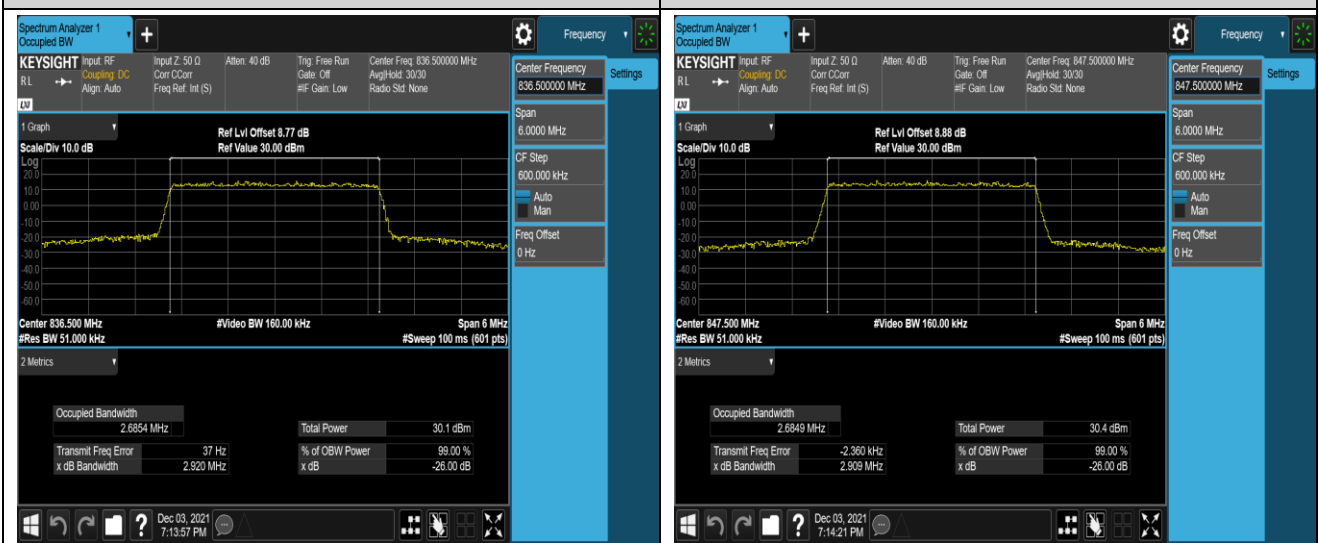

Band5-3MHz-QPSK-20635-15RB#0

Band5-3MHz-16QAM-20415-15RB#0

Band5-3MHz-16QAM-20525-15RB#0

Band5-3MHz-16QAM-20635-15RB#0