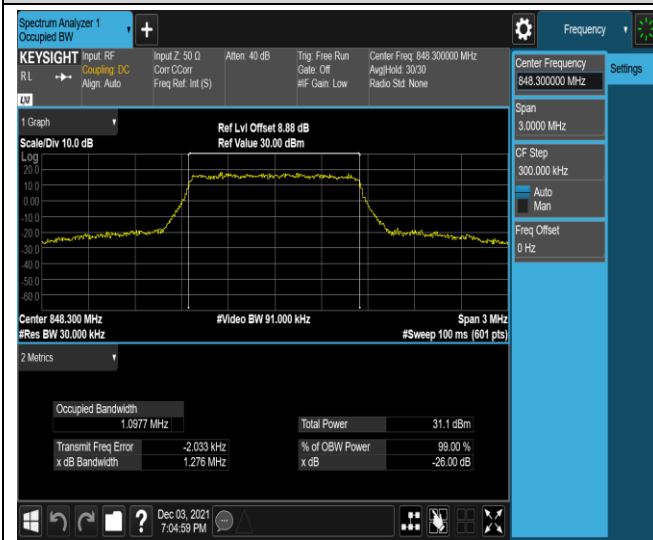

Band4-20MHz-QPSK-20175-100RB#0

Band4-20MHz-QPSK-20300-100RB#0

Band4-20MHz-16QAM-20050-100RB#0

Band4-20MHz-16QAM-20175-100RB#0

Band4-20MHz-16QAM-20300-100RB#0

Band5-1.4MHz-QPSK-20407-6RB#0

Band5-1.4MHz-QPSK-20525-6RB#0