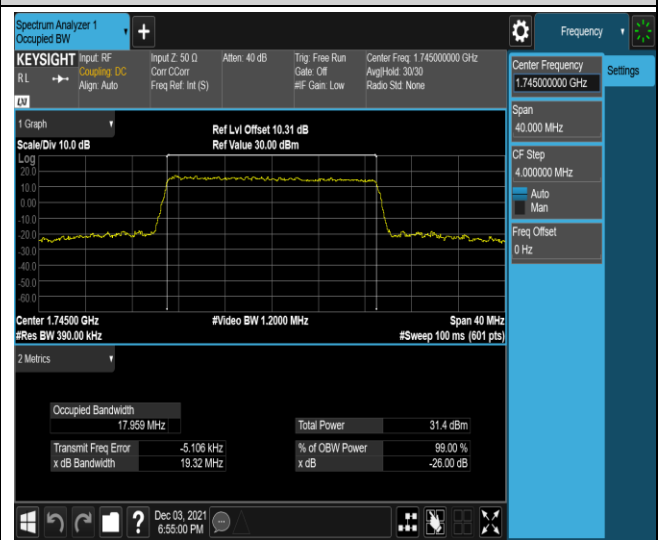

Band4-20MHz-QPSK-20175-100RB#0

Band4-20MHz-QPSK-20300-100RB#0

Band4-20MHz-16QAM-20050-100RB#0

Band4-20MHz-16QAM-20175-100RB#0

Band4-20MHz-16QAM-20300-100RB#0

Band5-1.4MHz-QPSK-20407-6RB#0

Band5-1.4MHz-QPSK-20525-6RB#0