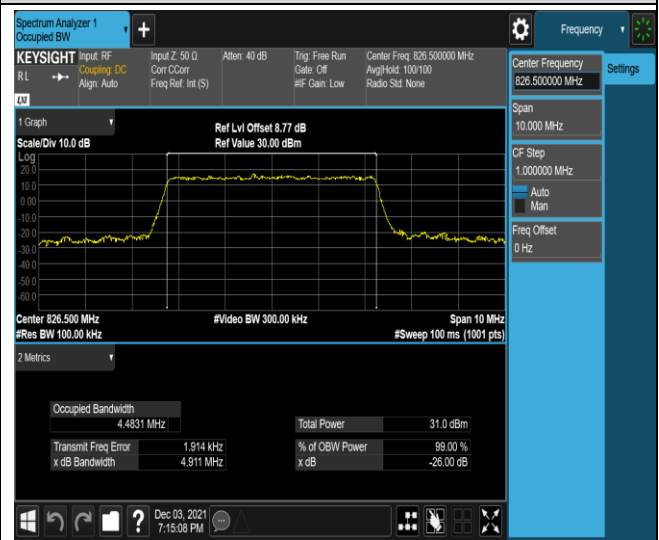

Band5-3MHz-16QAM-20415-15RB#0

Band5-3MHz-16QAM-20525-15RB#0

Band5-3MHz-16QAM-20635-15RB#0

Band5-5MHz-QPSK-20425-25RB#0

Band5-5MHz-QPSK-20525-25RB#0

Band5-5MHz-QPSK-20625-25RB#0

Band5-5MHz-16QAM-20425-25RB#0