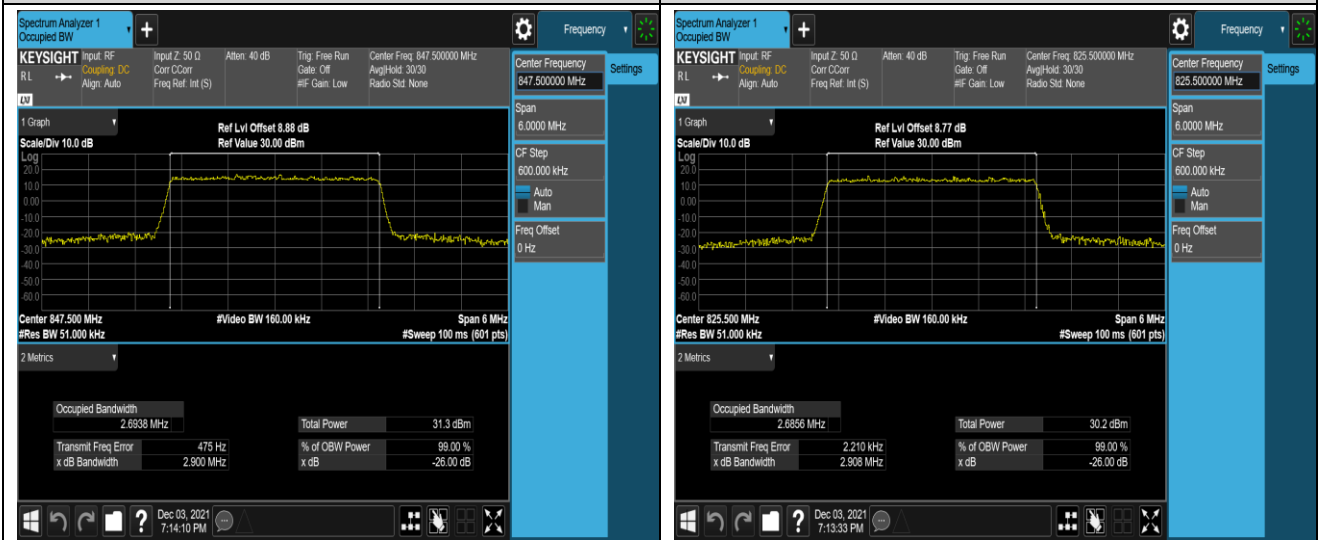

Band5-1.4MHz-QPSK-20643-6RB#0

Band5-1.4MHz-16QAM-20407-6RB#0

Band5-1.4MHz-16QAM-20525-6RB#0

Band5-1.4MHz-16QAM-20643-6RB#0

Band5-3MHz-QPSK-20415-15RB#0

Band5-3MHz-QPSK-20525-15RB#0

Band5-3MHz-QPSK-20635-15RB#0