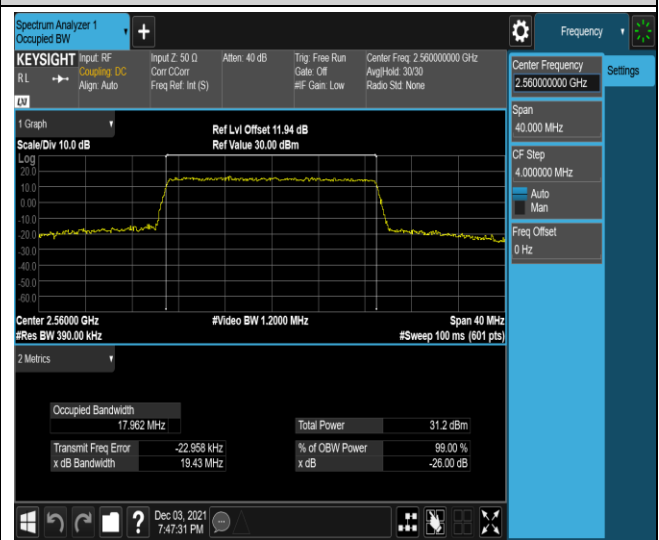

Band7-20MHz-QPSK-21100-100RB#0

Band7-20MHz-QPSK-21350-100RB#0

Band7-20MHz-16QAM-20850-100RB#0

Band7-20MHz-16QAM-21100-100RB#0

Band7-20MHz-16QAM-21350-100RB#0