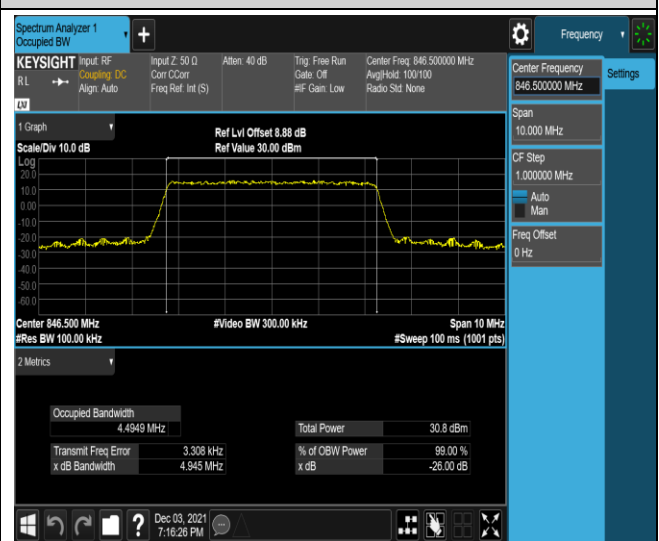

Band5-3MHz-16QAM-20415-15RB#0

Band5-3MHz-16QAM-20525-15RB#0

Band5-3MHz-16QAM-20635-15RB#0

Band5-5MHz-QPSK-20425-25RB#0

Band5-5MHz-QPSK-20525-25RB#0

Band5-5MHz-QPSK-20625-25RB#0

Band5-5MHz-16QAM-20425-25RB#0