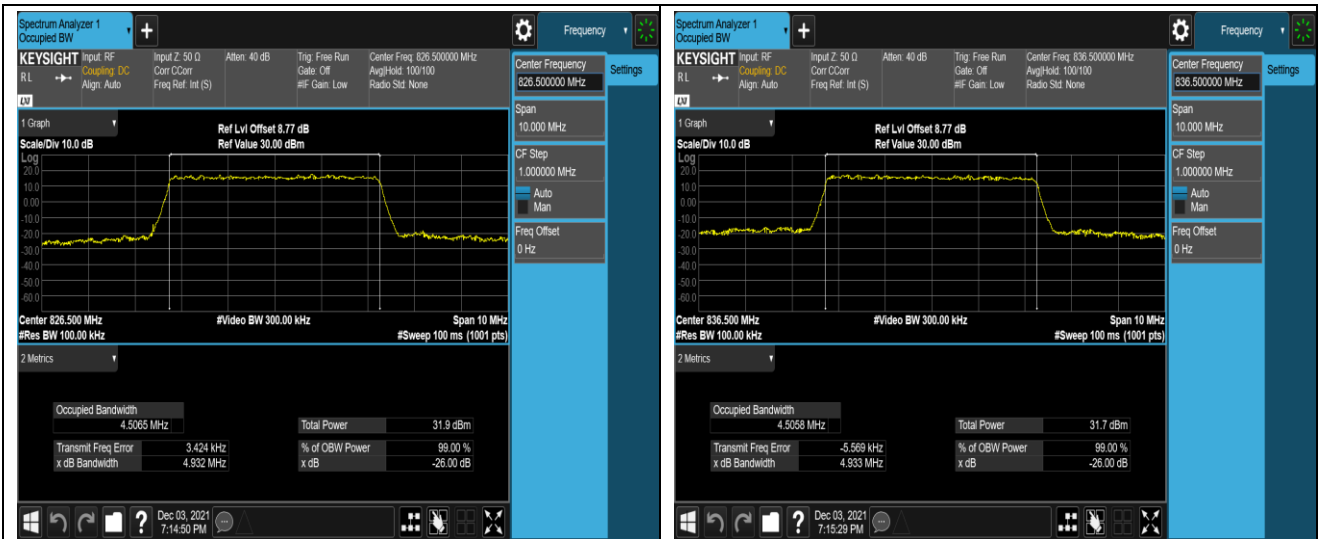

Band5-3MHz-16QAM-20525-15RB#0

Band5-3MHz-16QAM-20635-15RB#0

Band5-5MHz-QPSK-20425-25RB#0

Band5-5MHz-QPSK-20525-25RB#0