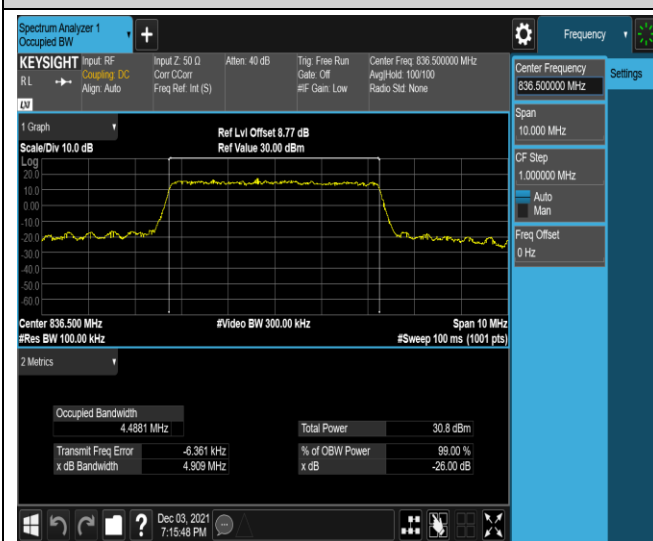

Band5-3MHz-16QAM-20415-15RB#0

Band5-3MHz-16QAM-20525-15RB#0

Band5-3MHz-16QAM-20635-15RB#0

Band5-5MHz-QPSK-20425-25RB#0

Band5-5MHz-QPSK-20525-25RB#0

Band5-5MHz-QPSK-20625-25RB#0

Band5-5MHz-16QAM-20425-25RB#0