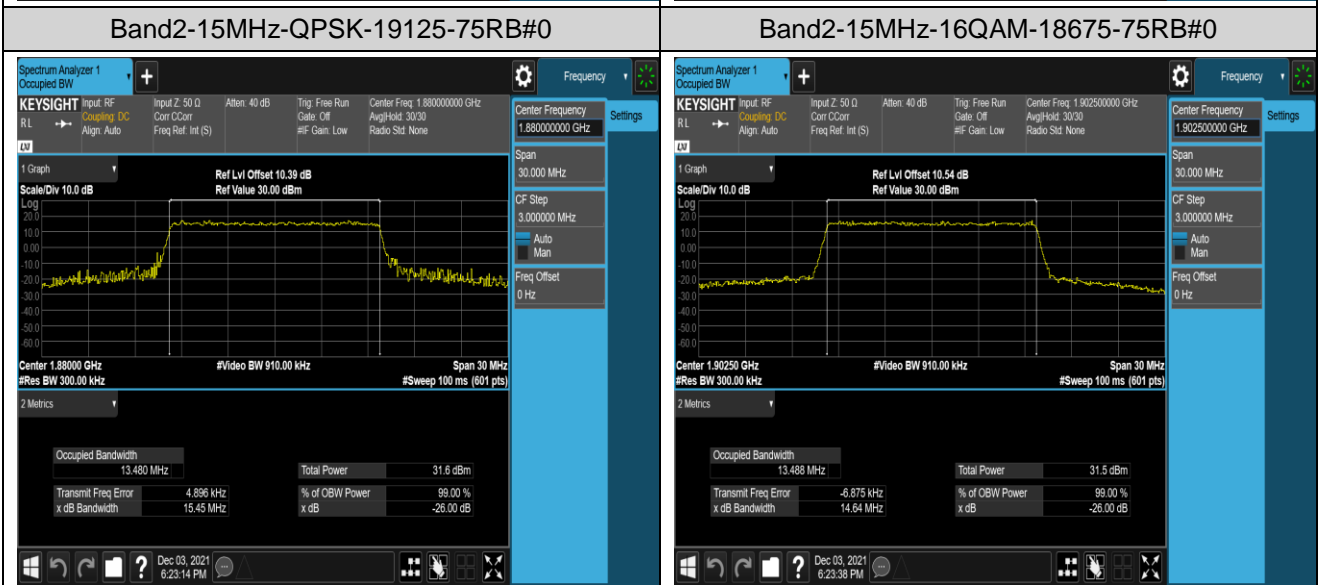

Test Graphs

Band2-3MHz-QPSK-18615-15RB#0

Band2-3MHz-QPSK-18900-15RB#0

Band2-3MHz-QPSK-19185-15RB#0

Band2-3MHz-16QAM-18615-15RB#0

Band2-3MHz-16QAM-18900-15RB#0

Band2-3MHz-16QAM-19185-15RB#0

Band2-10MHz-16QAM-19150-50RB#0

Band2-20MHz-QPSK-18700-100RB#0

Band2-20MHz-QPSK-18900-100RB#0

Band2-20MHz-QPSK-19100-100RB#0

Band2-20MHz-16QAM-18700-100RB#0

Band2-20MHz-16QAM-18900-100RB#0

Band2-20MHz-16QAM-19100-100RB#0

Band4-1.4MHz-QPSK-19957-6RB#0