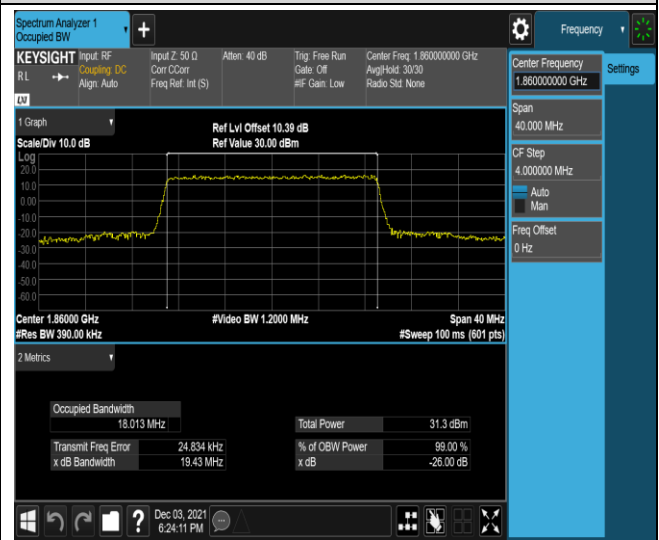

Band2-20MHz-QPSK-18900-100RB#0

Band2-20MHz-16QAM-18700-100RB#0