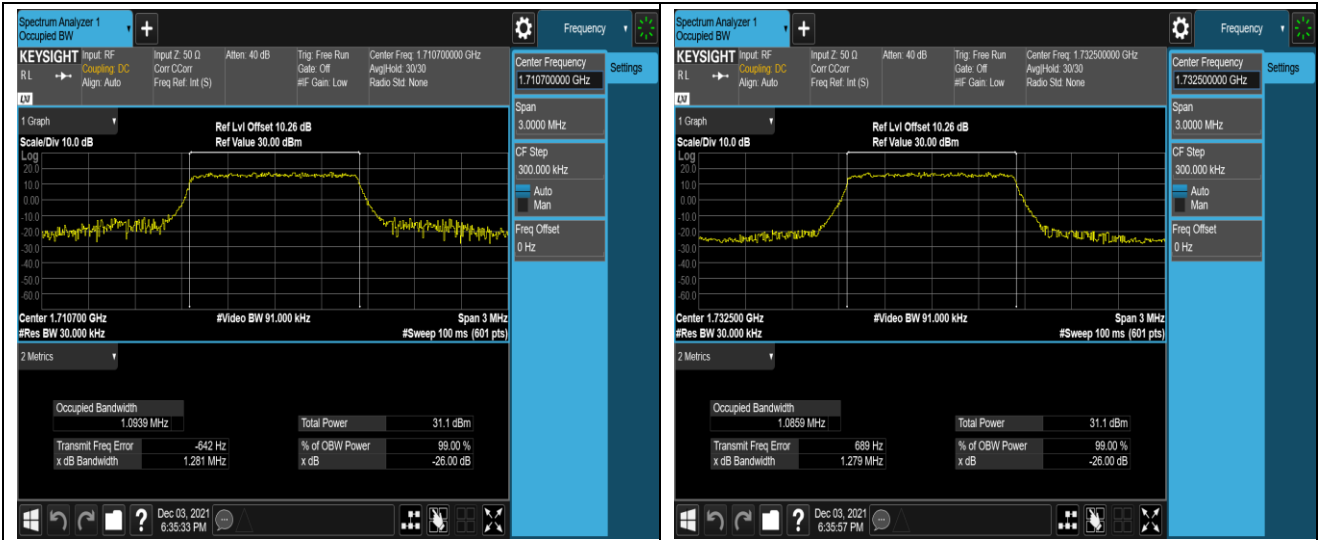

Band2-20MHz-QPSK-18700-100RB#0

Band2-20MHz-QPSK-18900-100RB#0

Band2-20MHz-QPSK-19100-100RB#0

Band2-20MHz-16QAM-18700-100RB#0

Band2-20MHz-16QAM-18900-100RB#0

Band2-20MHz-16QAM-19100-100RB#0

Band4-1.4MHz-QPSK-19957-6RB#0