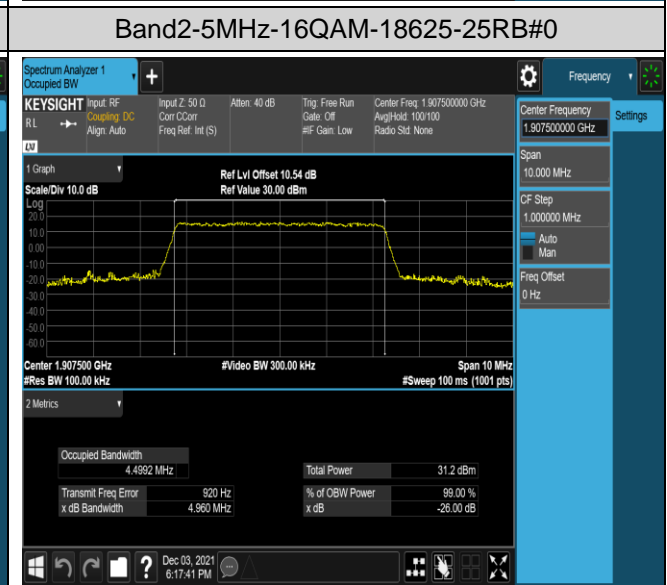

Test Graphs

Band2-3MHz-QPSK-18615-15RB#0

Band2-3MHz-QPSK-18900-15RB#0

Band2-3MHz-QPSK-19185-15RB#0

Band2-3MHz-16QAM-18615-15RB#0

Band2-3MHz-16QAM-18900-15RB#0

Band2-3MHz-16QAM-19185-15RB#0

Band2-10MHz-16QAM-19150-50RB#0