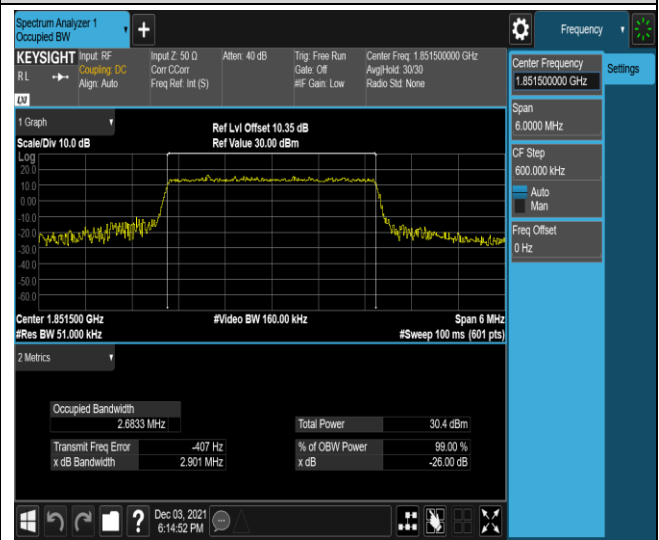

Test Graphs

Band2-3MHz-QPSK-18615-15RB#0

Band2-3MHz-QPSK-18900-15RB#0

Band2-3MHz-QPSK-19185-15RB#0

Band2-3MHz-16QAM-18615-15RB#0

Band2-3MHz-16QAM-18900-15RB#0

Band2-3MHz-16QAM-19185-15RB#0

Band2-10MHz-16QAM-19150-50RB#0