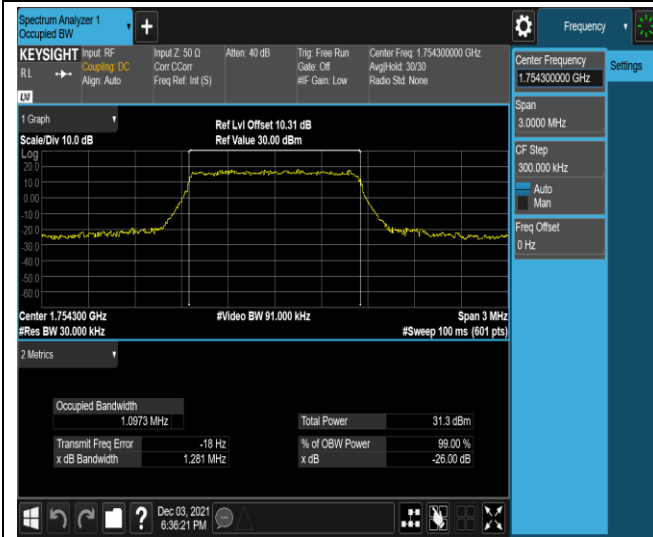

Band4-1.4MHz-QPSK-19957-6RB#0

Band4-1.4MHz-QPSK-20393-6RB#0