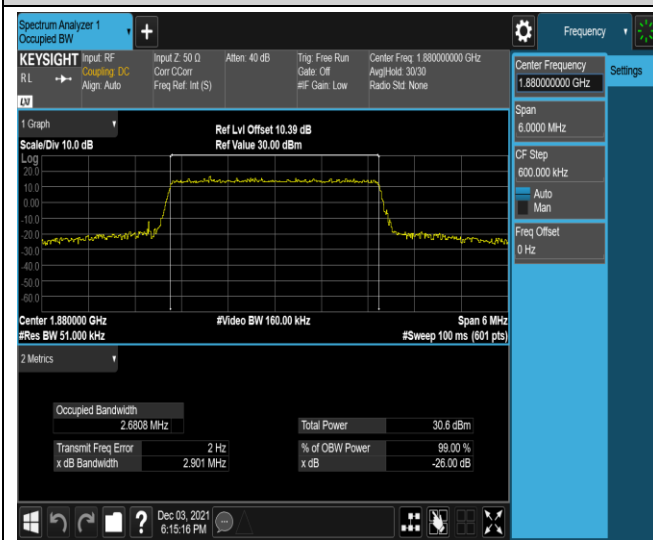

Test Graphs

Band2-3MHz-QPSK-18615-15RB#0

Band2-3MHz-QPSK-18900-15RB#0

Band2-3MHz-QPSK-19185-15RB#0

Band2-3MHz-16QAM-18615-15RB#0

Band2-3MHz-16QAM-18900-15RB#0

Band2-3MHz-16QAM-19185-15RB#0

Band2-10MHz-16QAM-19150-50RB#0