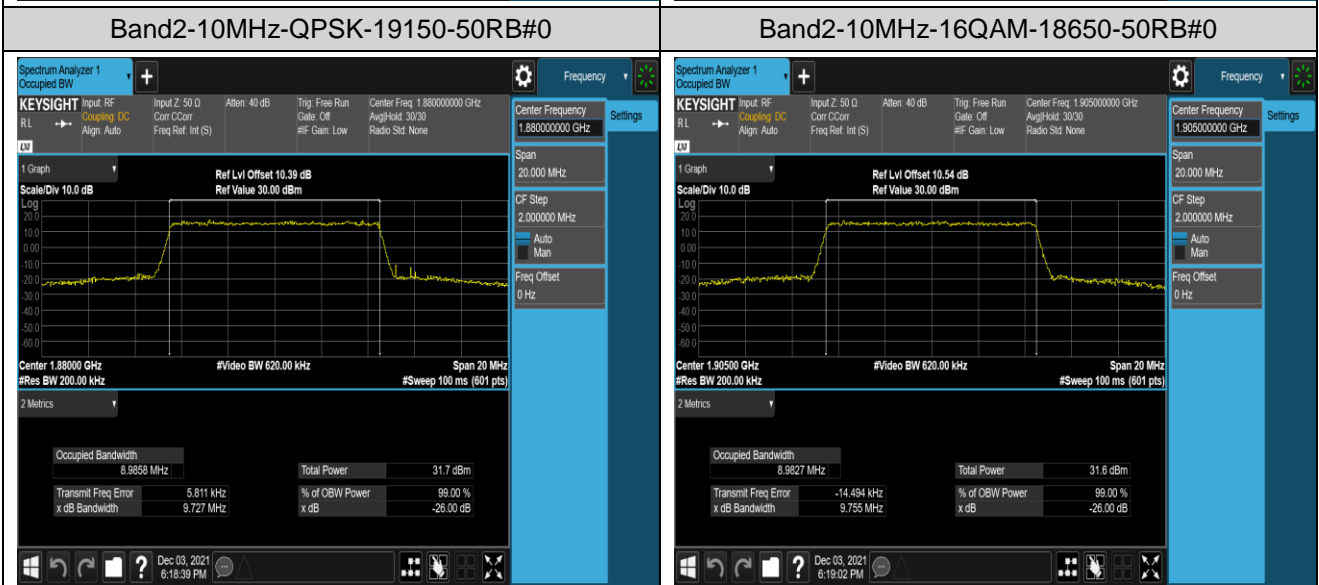

Test Graphs

Band2-3MHz-QPSK-18615-15RB#0

Band2-3MHz-QPSK-18900-15RB#0

Band2-3MHz-QPSK-19185-15RB#0

Band2-3MHz-16QAM-18615-15RB#0

Band2-3MHz-16QAM-18900-15RB#0

Band2-3MHz-16QAM-19185-15RB#0

Band2-10MHz-16QAM-19150-50RB#0