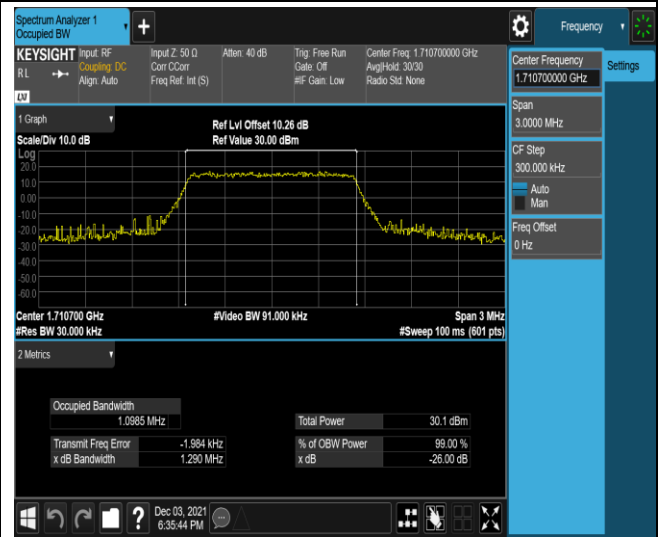

Band4-1.4MHz-QPSK-20175-6RB#0

Band4-1.4MHz-16QAM-19957-6RB#0