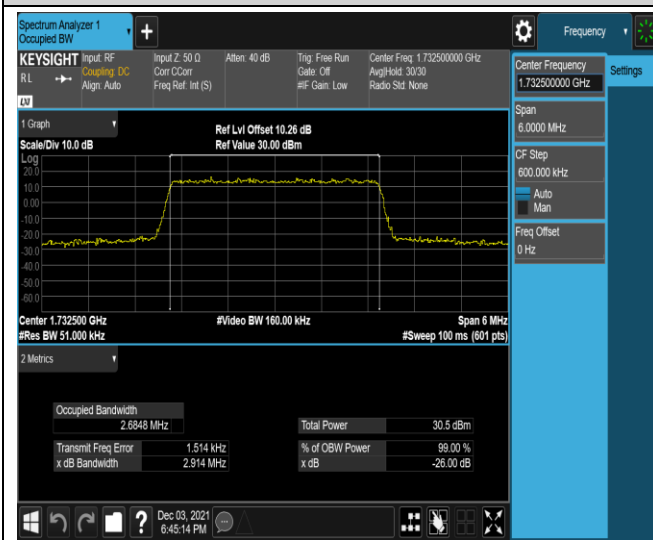

Band4-3MHz-QPSK-20385-15RB#0

Band4-3MHz-16QAM-20175-15RB#0