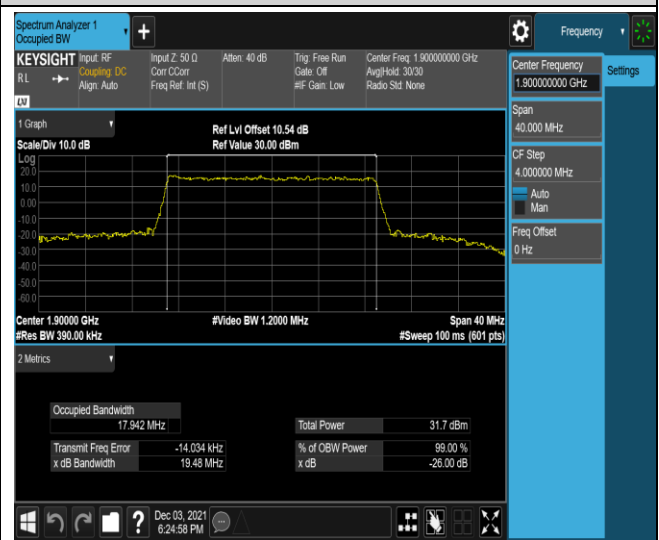

Band2-20MHz-QPSK-18700-100RB#0

Band2-20MHz-QPSK-18900-100RB#0

Band2-20MHz-QPSK-19100-100RB#0

Band2-20MHz-16QAM-18700-100RB#0

Band2-20MHz-16QAM-18900-100RB#0

Band2-20MHz-16QAM-19100-100RB#0

Band4-1.4MHz-QPSK-19957-6RB#0