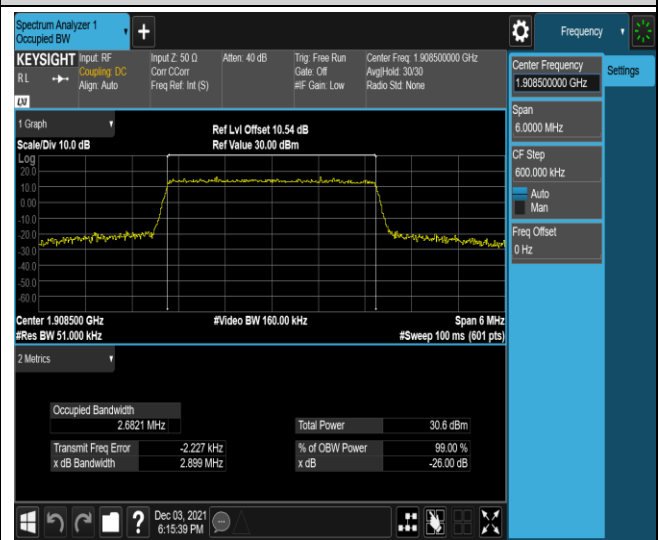

Test Graphs

Band2-3MHz-QPSK-18615-15RB#0

Band2-3MHz-QPSK-18900-15RB#0

Band2-3MHz-QPSK-19185-15RB#0

Band2-3MHz-16QAM-18615-15RB#0

Band2-3MHz-16QAM-18900-15RB#0

Band2-3MHz-16QAM-19185-15RB#0

Band2-10MHz-16QAM-19150-50RB#0