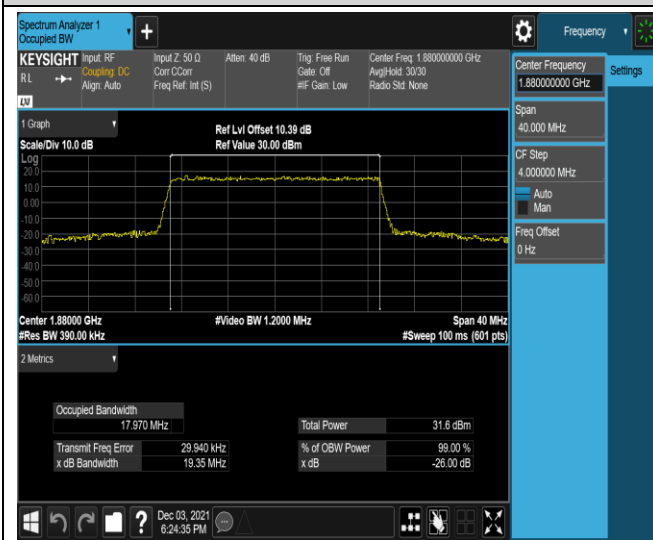

Band2-20MHz-QPSK-18700-100RB#0

Band2-20MHz-QPSK-18900-100RB#0

Band2-20MHz-QPSK-19100-100RB#0

Band2-20MHz-16QAM-18700-100RB#0

Band2-20MHz-16QAM-18900-100RB#0

Band2-20MHz-16QAM-19100-100RB#0

Band4-1.4MHz-QPSK-19957-6RB#0