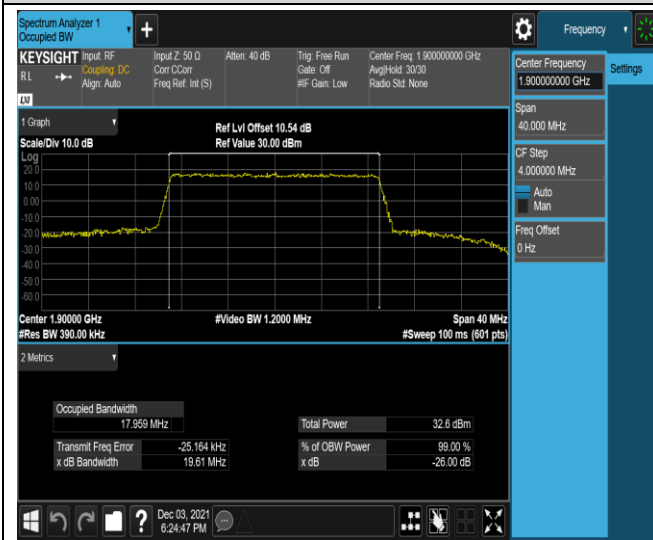

Band2-20MHz-QPSK-18700-100RB#0

Band2-20MHz-QPSK-19100-100RB#0