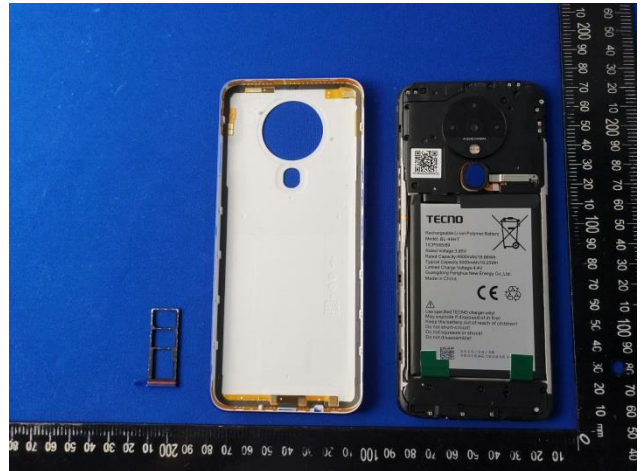

# EUT Photos (Model: KE7)

## Body

Front side (10mm)

Back side(10mm)

Left side(10mm)

Right side(10mm)

Top side(10mm)