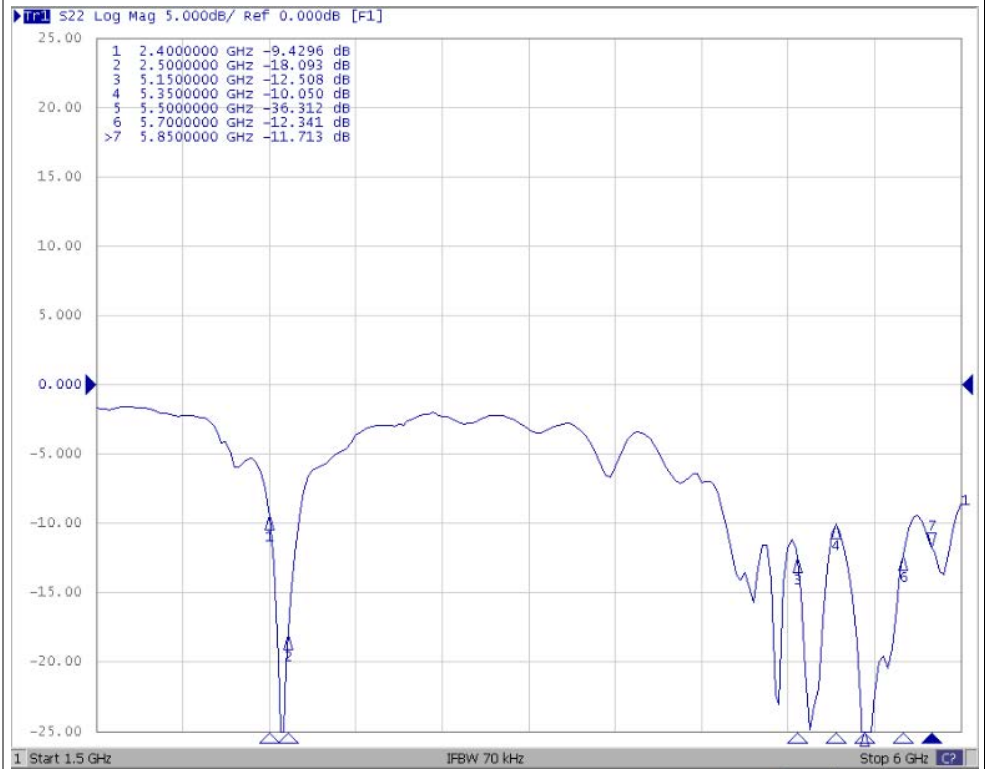

2. WIFI-1 main Antenna Test

***WIFI-1
main
Antenna***

Antenna Performance Test

**Agilent
E5071B
S11
Parameter
Test //
WIFI-1
main
Antenna**

Passive Test For BT/ WiFi -1 Antenna(2.4G)

Freq (MHz)	Effi (%)	Effi (dB)	Gain (dBi)
2400	-5.2	30.3	3.9
2410	-5.2	30.6	4.2
2420	-4.9	32.3	4.3
2430	-4.7	33.7	4.2
2440	-4.7	34.3	4.0
2450	-4.4	36.1	3.8
2460	-4.5	35.3	3.4
2470	-4.4	36.1	3.2
2480	-4.5	35.2	2.9
2490	-4.5	35.3	2.8
2500	-4.8	32.8	2.7

Passive Test For WiFi -1 Antenna(5.8G)

Freq (MHz)	Effi (%)	Effi (dB)	Gain (dBi)
5150	-4.9	32.1	3.9
5200	-4.6	34.7	3.4
5250	-5.1	31.2	1.6
5300	-5.0	31.4	1.6
5350	-4.9	32.5	2.6
5400	-5.0	31.3	2.1
5450	-5.5	28.5	1.7
5500	-5.7	27.2	2.0
5550	-4.8	32.9	1.8
5600	-5.2	30.3	1.6
5650	-5.6	27.7	1.6
5700	-5.0	32.0	2.5
5750	-5.0	31.5	2.5
5800	-4.7	33.7	2.9
5850	-4.9	32.4	2.5