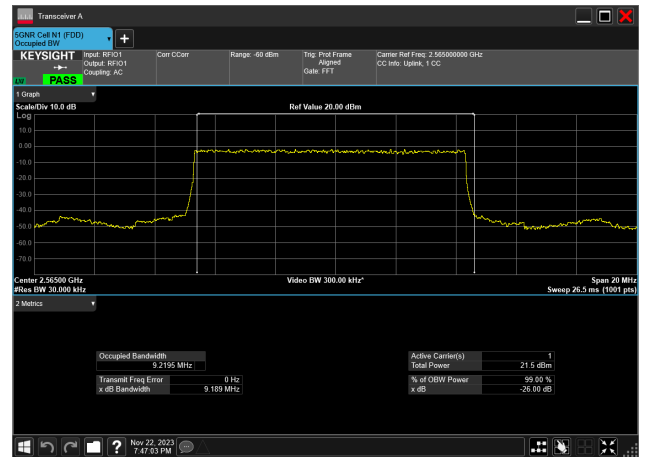

10MHz\_15kHz\_2535MHz\_CP-OFDM 16 QAM\_RB52@0  
9.281 MHz

10MHz\_15kHz\_2535MHz\_CP-OFDM 64 QAM\_RB52@0  
9.285 MHz

10MHz\_15kHz\_2535MHz\_CP-OFDM 256 QAM\_RB52@0  
9.283 MHz

10MHz\_15kHz\_2565MHz\_DFT-s-OFDM PI/2 BPSK\_RB50@0  
9.220 MHz