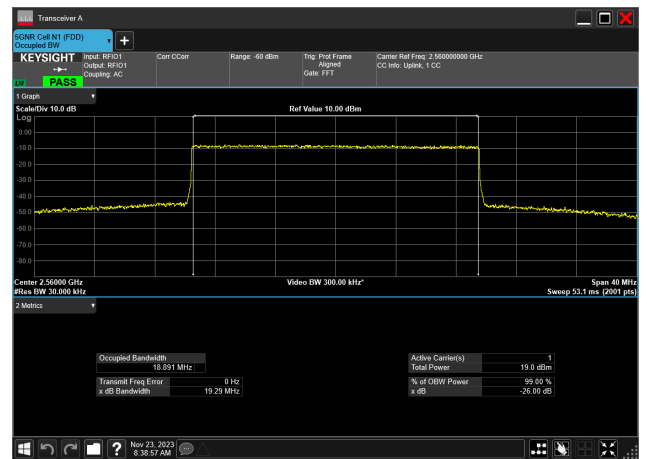

20MHz\_15kHz\_2560MHz\_DFT-s-OFDM 64 QAM\_RB100@  
18.812 MHz

20MHz\_15kHz\_2560MHz\_DFT-s-OFDM 256 QAM\_RB100@  
18.762 MHz

20MHz\_15kHz\_2560MHz\_CP-OFDM QPSK\_RB106@  
18.892 MHz

20MHz\_15kHz\_2560MHz\_CP-OFDM 16 QAM\_RB106@  
18.891 MHz