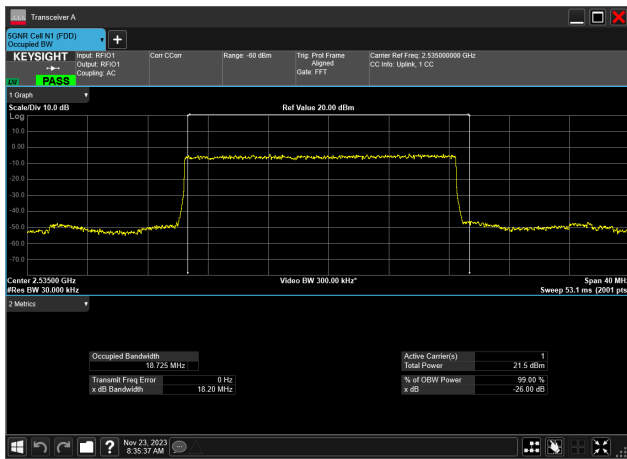

20MHz_15kHz_2535MHz_DFT-s-OFDM PI/2 BPSK_RB100@0
18.725 MHz