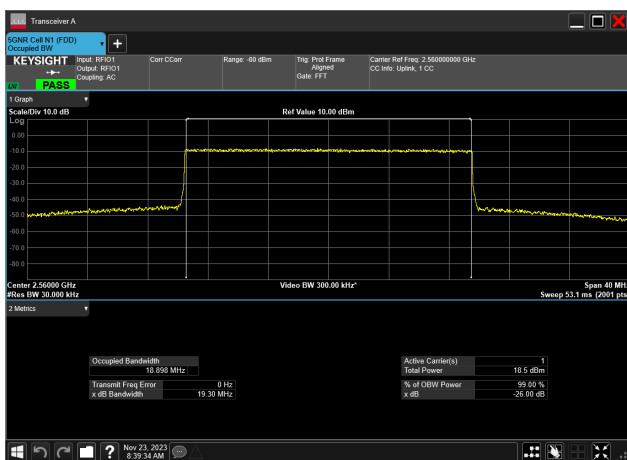

20MHz_15kHz_2560MHz_CP-OFDM 64 QAM_RB106@
18.898 MHz