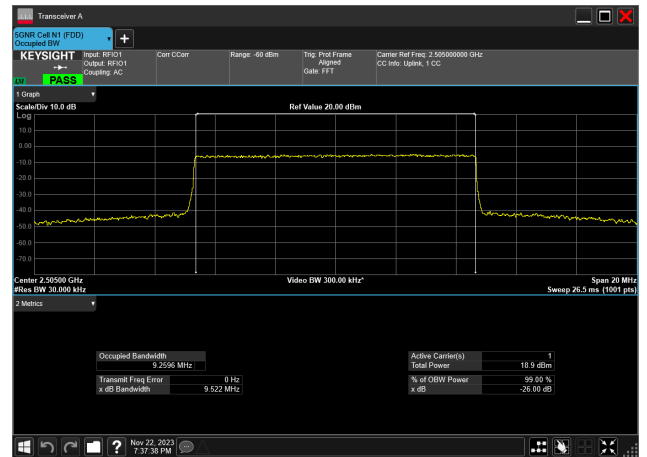

10MHz\_15kHz\_2505MHz\_DFT-s-OFDM 64 QAM\_RB50@0  
9.208 MHz

10MHz\_15kHz\_2505MHz\_DFT-s-OFDM 256 QAM\_RB50@0  
9.205 MHz

10MHz\_15kHz\_2505MHz\_CP-OFDM QPSK\_RB52@0  
9.283 MHz

10MHz\_15kHz\_2505MHz\_CP-OFDM 16 QAM\_RB52@0  
9.260 MHz