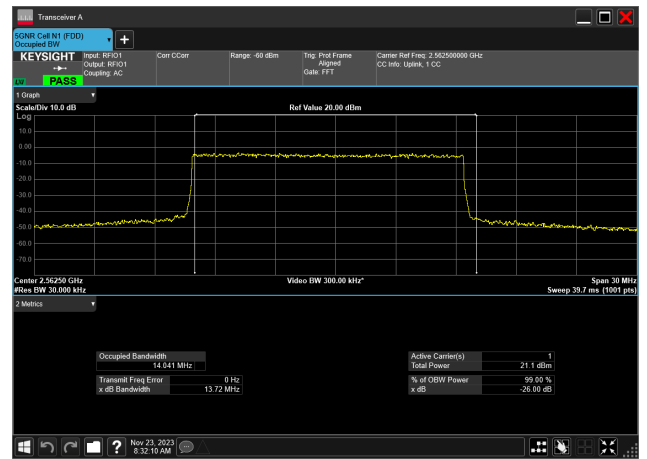

15MHz\_15kHz\_2535MHz\_CP-OFDM 64 QAM\_RB79@0  
14.111 MHz

15MHz\_15kHz\_2535MHz\_CP-OFDM 256 QAM\_RB79@0  
14.107 MHz

15MHz\_15kHz\_2562.5MHz\_DFT-s-OFDM PI/2 BPSK\_RB75@0  
13.996 MHz

15MHz\_15kHz\_2562.5MHz\_DFT-s-OFDM QPSK\_RB75@0  
14.041 MHz