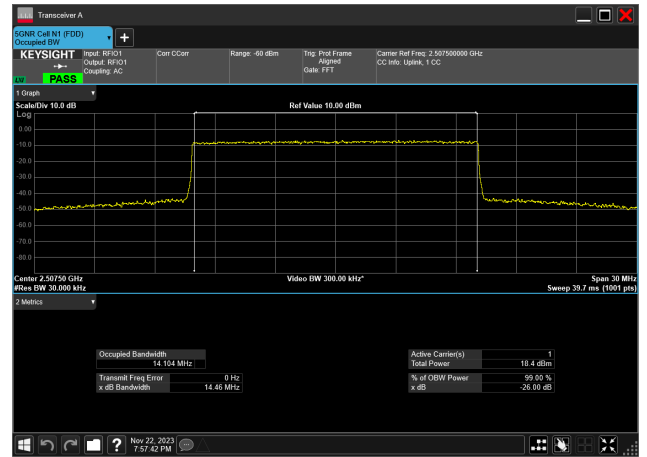

15MHz\_15kHz\_2507.5MHz\_DFT-s-OFDM 256 QAM\_RB75@0  
13.928 MHz

15MHz\_15kHz\_2507.5MHz\_CP-OFDM QPSK\_RB79@0  
14.104 MHz

15MHz\_15kHz\_2507.5MHz\_CP-OFDM 16 QAM\_RB79@0  
14.068 MHz

15MHz\_15kHz\_2507.5MHz\_CP-OFDM 64 QAM\_RB79@0  
14.104 MHz