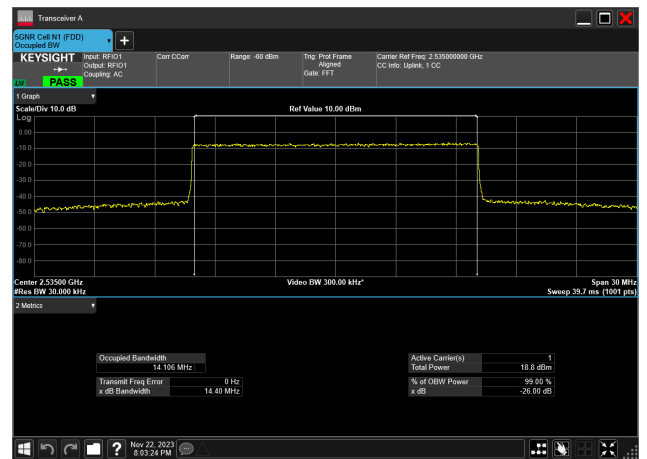

15MHz\_15kHz\_2535MHz\_DFT-s-OFDM 64 QAM\_RB75@0  
13.988 MHz

15MHz\_15kHz\_2535MHz\_DFT-s-OFDM 256 QAM\_RB75@0  
13.938 MHz

15MHz\_15kHz\_2535MHz\_CP-OFDM QPSK\_RB79@0  
14.107 MHz

15MHz\_15kHz\_2535MHz\_CP-OFDM 16 QAM\_RB79@0  
14.106 MHz