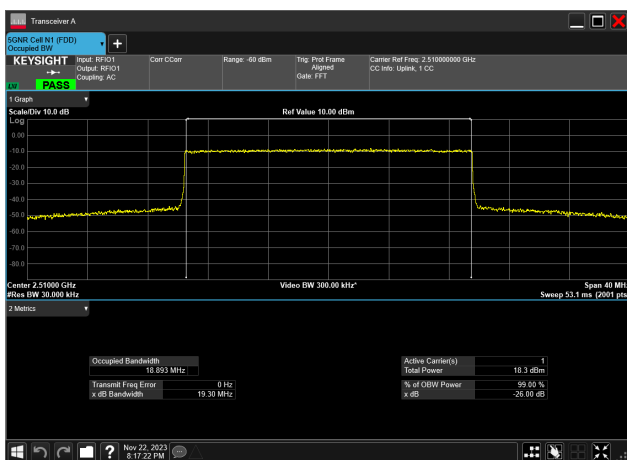

20MHz_15kHz_2535MHz_DFT-s-OFDM PI/2 BPSK_RB100@0
18.725 MHz

20MHz_15kHz_2510MHz_CP-OFDM 64 QAM_RB106@
18.893 MHz