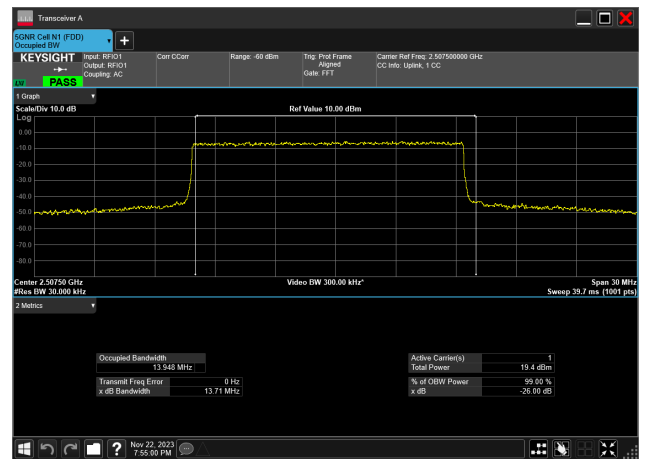

15MHz\_15kHz\_2507.5MHz\_DFT-s-OFDM PI/2 BPSK\_RB75@0  
13.937 MHz

15MHz\_15kHz\_2507.5MHz\_DFT-s-OFDM QPSK\_RB75@0  
13.981 MHz

15MHz\_15kHz\_2507.5MHz\_DFT-s-OFDM 16 QAM\_RB75@0  
13.938 MHz

15MHz\_15kHz\_2507.5MHz\_DFT-s-OFDM 64 QAM\_RB75@0  
13.948 MHz