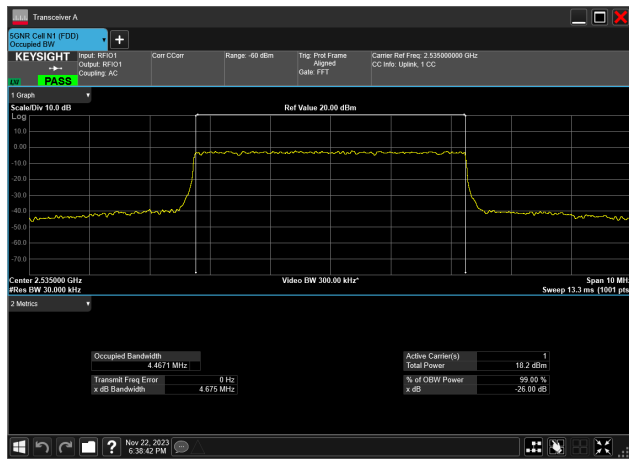

5MHz\_15kHz\_2535MHz\_CP-OFDM 64 QAM\_RB25@0  
4.467 MHz

5MHz\_15kHz\_2535MHz\_CP-OFDM 256 QAM\_RB25@0  
4.466 MHz

5MHz\_15kHz\_2567.5MHz\_DFT-s-OFDM 16 QAM\_RB25@0  
4.465 MHz

5MHz\_15kHz\_2567.5MHz\_DFT-s-OFDM 64 QAM\_RB25@0  
4.461 MHz