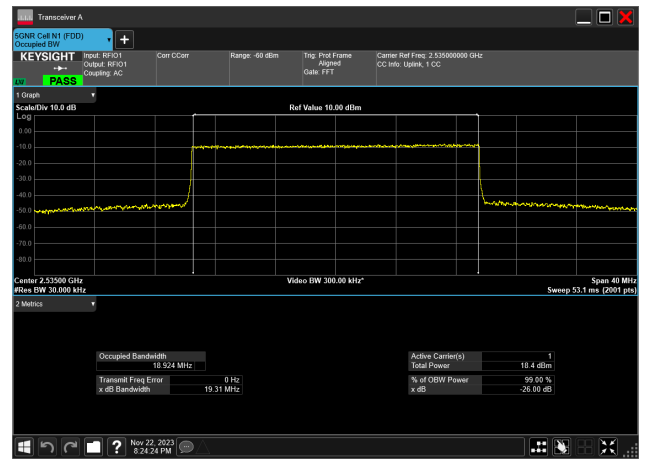

20MHz\_15kHz\_2535MHz\_DFT-s-OFDM 256 QAM\_RB100@0  
18.699 MHz

20MHz\_15kHz\_2535MHz\_CP-OFDM QPSK\_RB106@0  
18.897 MHz

20MHz\_15kHz\_2535MHz\_CP-OFDM 16 QAM\_RB106@0  
18.897 MHz

20MHz\_15kHz\_2535MHz\_CP-OFDM 64 QAM\_RB106@0  
18.924 MHz