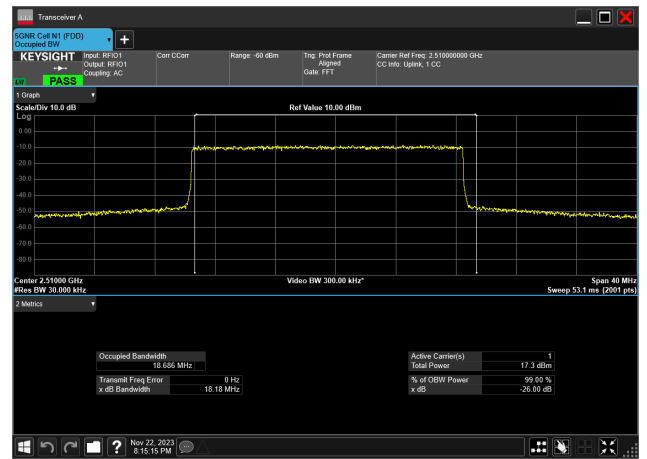

20MHz\_15kHz\_2510MHz\_DFT-s-OFDM QPSK\_RB100@0  
18.696 MHz

20MHz\_15kHz\_2510MHz\_DFT-s-OFDM 16 QAM\_RB100@0  
18.684 MHz

20MHz\_15kHz\_2510MHz\_DFT-s-OFDM 64 QAM\_RB100@  
18.760 MHz

20MHz\_15kHz\_2510MHz\_DFT-s-OFDM 256 QAM\_RB100@  
18.686 MHz