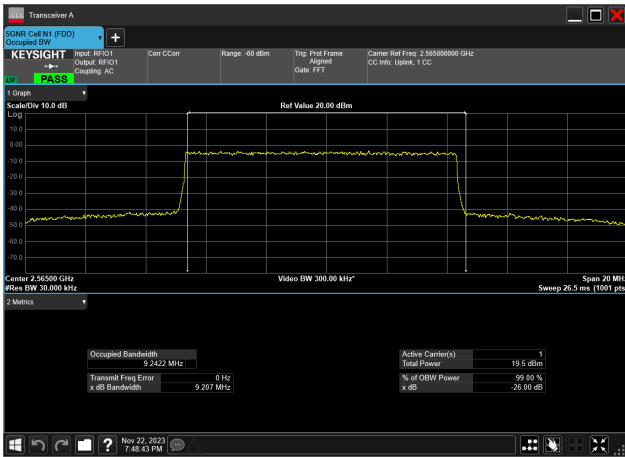

10MHz_15kHz_2565MHz_DFT-s-OFDM 64 QAM_RB50@0
9.242 MHz