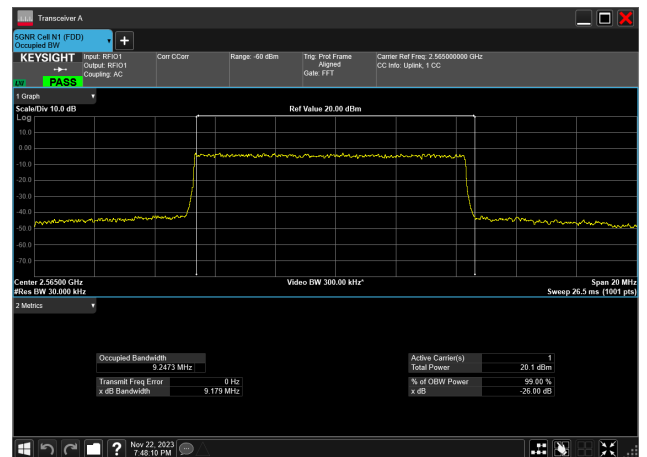

10MHz_15kHz_2565MHz_DFT-s-OFDM 256 QAM_RB50@0
9.217 MHz

10MHz_15kHz_2565MHz_DFT-s-OFDM 16 QAM_RB50@0
9.247 MHz