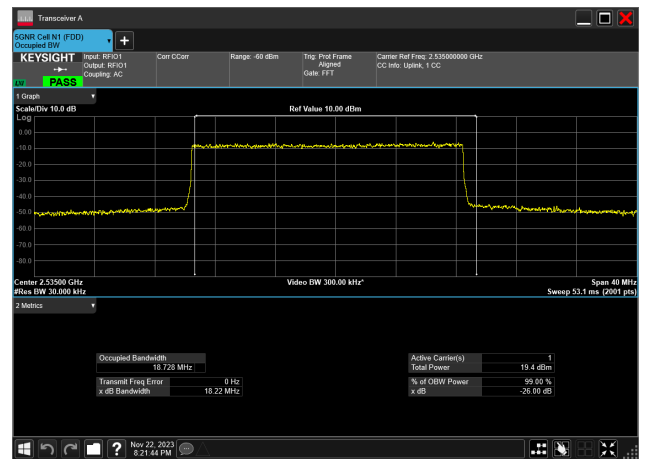

20MHz\_15kHz\_2535MHz\_DFT-s-OFDM PI/2 BPSK\_RB100@0  
18.725 MHz

20MHz\_15kHz\_2535MHz\_DFT-s-OFDM QPSK\_RB100@0  
18.728 MHz

20MHz\_15kHz\_2535MHz\_DFT-s-OFDM 16 QAM\_RB100@0  
18.761 MHz

20MHz\_15kHz\_2535MHz\_DFT-s-OFDM 64 QAM\_RB100@0  
18.728 MHz