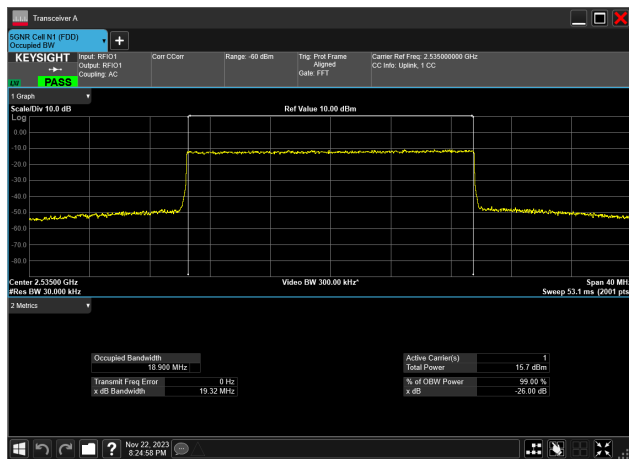

20MHz_15kHz_2535MHz_CP-OFDM 256 QAM_RB106@0
18.900 MHz