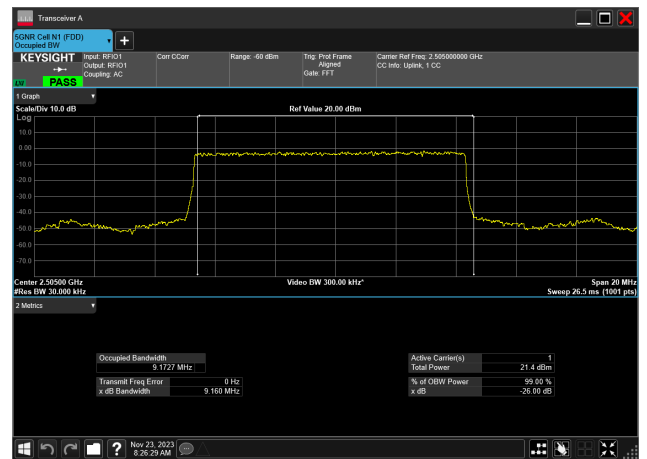

10MHz_15kHz_2505MHz_DFT-s-OFDM PI/2 BPSK_RB50@0
9.173 MHz