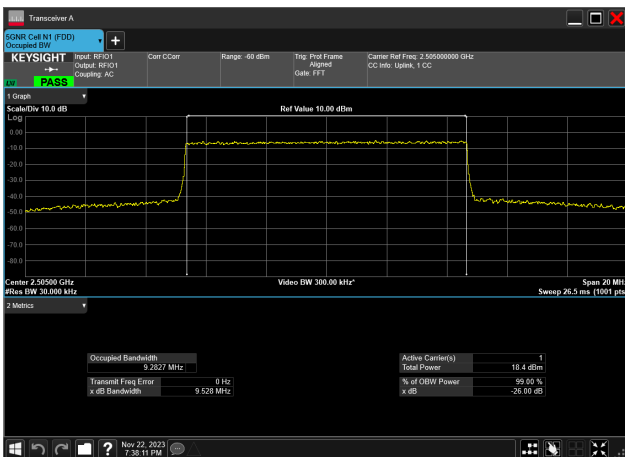

10MHz_15kHz_2535MHz_DFT-s-OFDM PI/2 BPSK_RB50@0
9.209 MHz

10MHz_15kHz_2505MHz_CP-OFDM 64 QAM_RB52@0
9.283 MHz