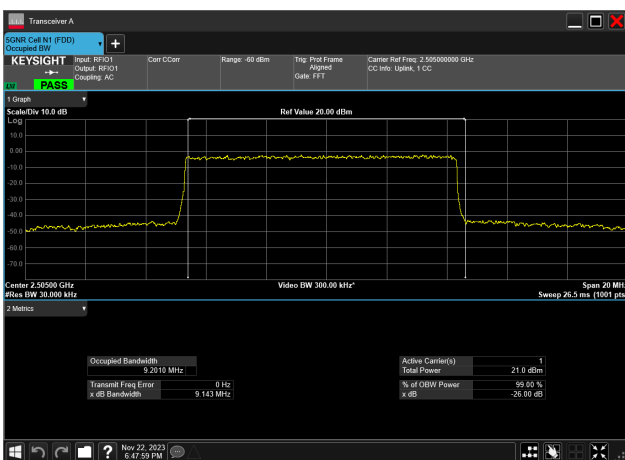

10MHz_15kHz_2505MHz_DFT-s-OFDM 64 QAM_RB50@0
9.208 MHz

10MHz_15kHz_2505MHz_DFT-s-OFDM QPSK_RB50@0
9.201 MHz