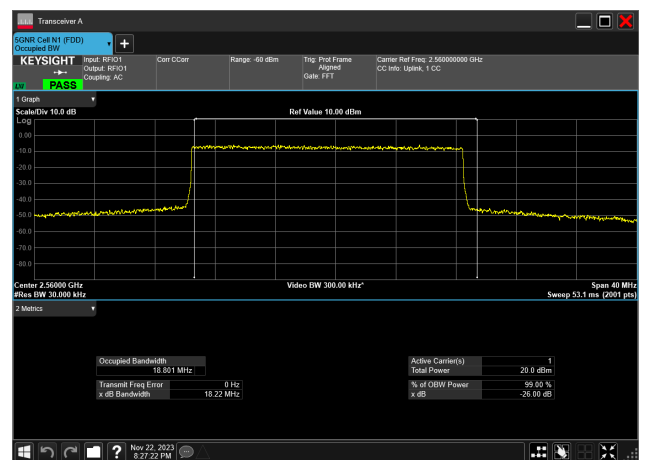

20MHz\_15kHz\_2535MHz\_CP-OFDM 256 QAM\_RB106@0  
18.900 MHz

20MHz\_15kHz\_2560MHz\_DFT-s-OFDM PI/2 BPSK\_RB100@0  
18.732 MHz

20MHz\_15kHz\_2560MHz\_DFT-s-OFDM QPSK\_RB100@0  
18.684 MHz

20MHz\_15kHz\_2560MHz\_DFT-s-OFDM 16 QAM\_RB100@0  
18.801 MHz