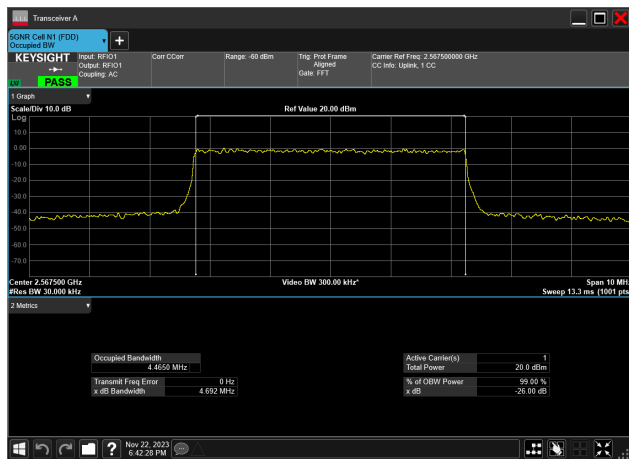

5MHz\_15kHz\_2535MHz\_CP-OFDM 64 QAM\_RB25@0  
4.467 MHz

5MHz\_15kHz\_2535MHz\_CP-OFDM 256 QAM\_RB25@0  
4.466 MHz

5MHz\_15kHz\_2567.5MHz\_DFT-s-OFDM 16 QAM\_RB25@0  
4.465 MHz

5MHz\_15kHz\_2567.5MHz\_DFT-s-OFDM 64 QAM\_RB25@0  
4.461 MHz