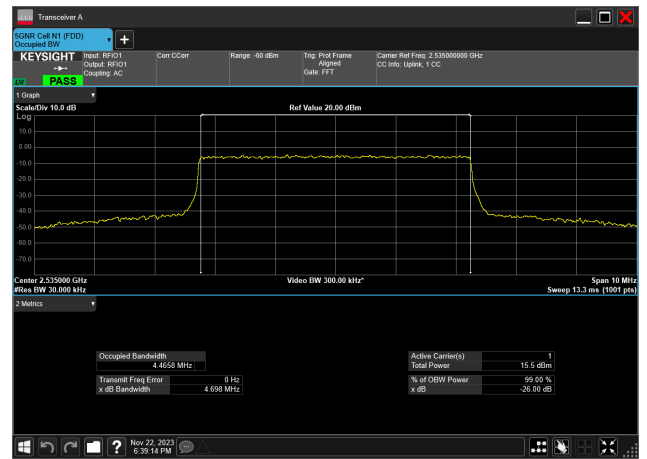

5MHz\_15kHz\_2535MHz\_CP-OFDM 64 QAM\_RB25@0  
4.467 MHz

5MHz\_15kHz\_2535MHz\_CP-OFDM 256 QAM\_RB25@0  
4.466 MHz

5MHz\_15kHz\_2567.5MHz\_DFT-s-OFDM 16 QAM\_RB25@0  
4.465 MHz

5MHz\_15kHz\_2567.5MHz\_DFT-s-OFDM 64 QAM\_RB25@0  
4.461 MHz