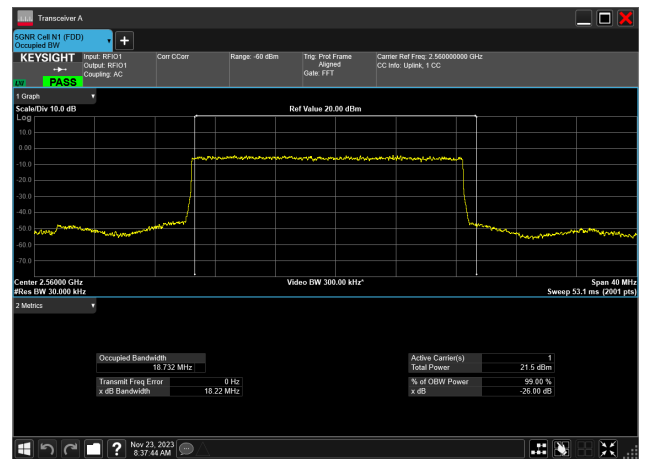

20MHz_15kHz_2560MHz_DFT-s-OFDM PI/2 BPSK_RB100@0
18.732 MHz