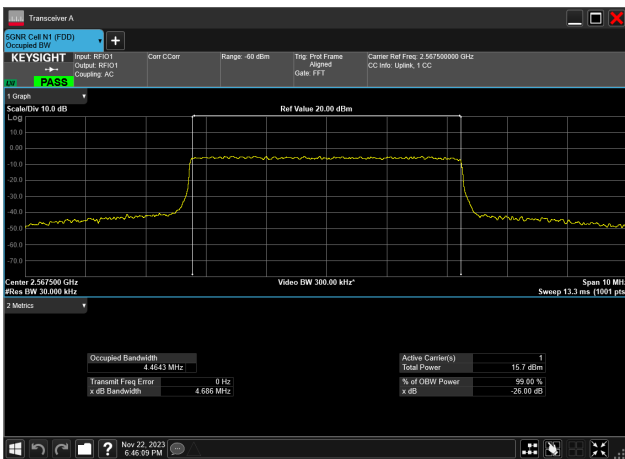

5MHz_15kHz_2567.5MHz_CP-OFDM 256 QAM_RB25@0
4.464 MHz