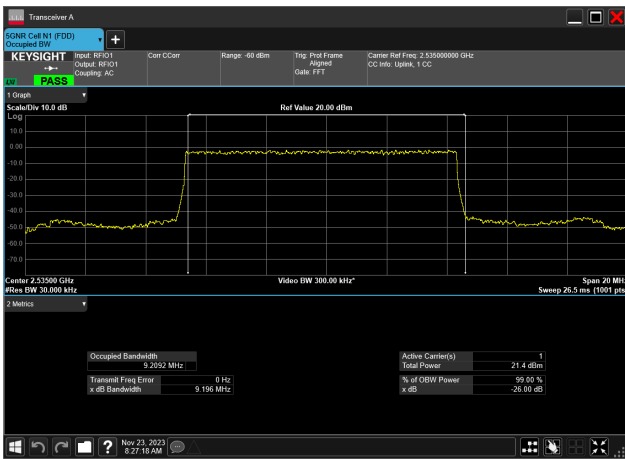

10MHz_15kHz_2535MHz_DFT-s-OFDM PI/2 BPSK_RB50@0
9.209 MHz