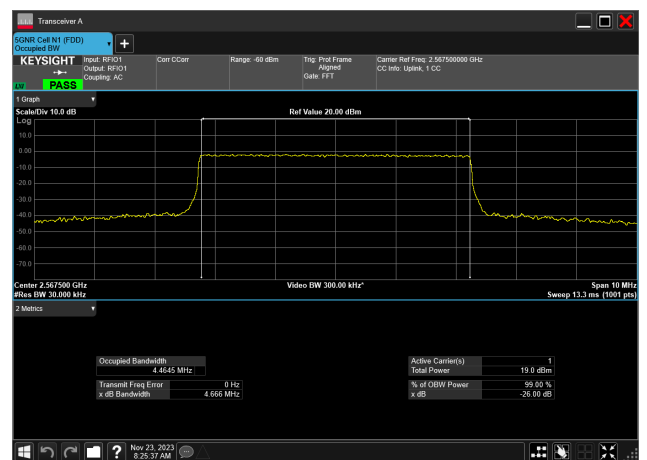

5MHz_15kHz_2567.5MHz_CP-OFDM 64 QAM_RB25@0
4.464 MHz

5MHz_15kHz_2567.5MHz_CP-OFDM QPSK_RB25@0
4.465 MHz