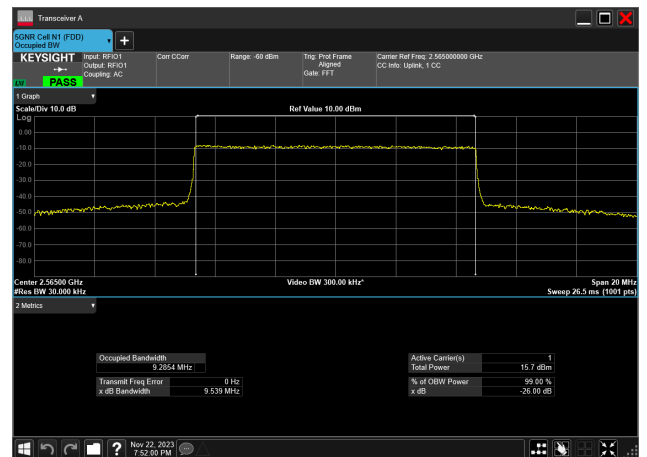

10MHz\_15kHz\_2565MHz\_CP-OFDM QPSK\_RB52@0  
9.285 MHz

10MHz\_15kHz\_2565MHz\_CP-OFDM 16 QAM\_RB52@0  
9.285 MHz

10MHz\_15kHz\_2565MHz\_CP-OFDM 64 QAM\_RB52@0  
9.287 MHz

10MHz\_15kHz\_2565MHz\_CP-OFDM 256 QAM\_RB52@0  
9.285 MHz