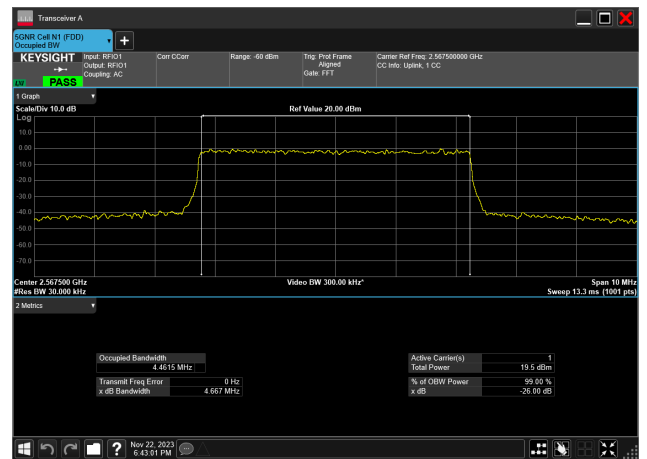

5MHz\_15kHz\_2535MHz\_CP-OFDM 64 QAM\_RB25@0  
4.467 MHz

5MHz\_15kHz\_2535MHz\_CP-OFDM 256 QAM\_RB25@0  
4.466 MHz

5MHz\_15kHz\_2567.5MHz\_DFT-s-OFDM 16 QAM\_RB25@0  
4.465 MHz

5MHz\_15kHz\_2567.5MHz\_DFT-s-OFDM 64 QAM\_RB25@0  
4.461 MHz