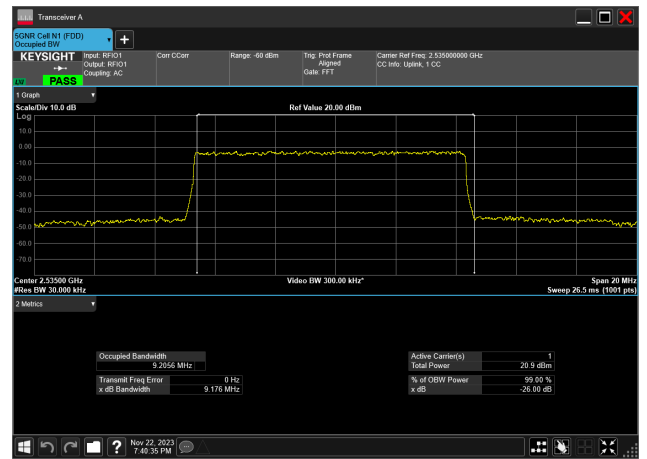

10MHz\_15kHz\_2505MHz\_CP-OFDM 64 QAM\_RB52@0  
9.283 MHz

10MHz\_15kHz\_2505MHz\_CP-OFDM 256 QAM\_RB52@0  
9.285 MHz

10MHz\_15kHz\_2535MHz\_DFT-s-OFDM PI/2 BPSK\_RB50@0  
9.209 MHz

10MHz\_15kHz\_2535MHz\_DFT-s-OFDM QPSK\_RB50@0  
9.206 MHz