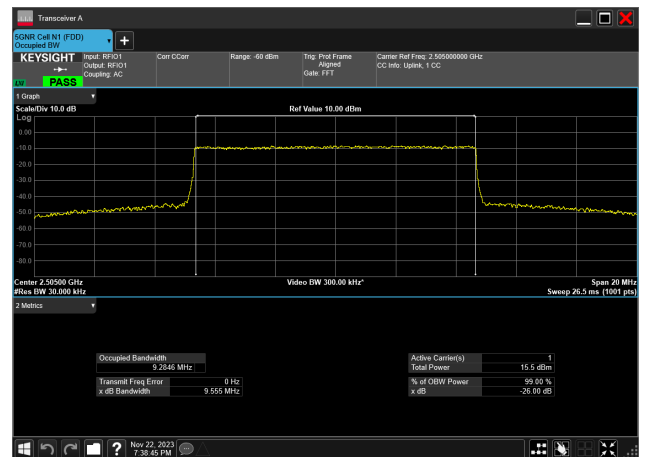

10MHz_15kHz_2535MHz_DFT-s-OFDM QPSK_RB50@0
9.206 MHz

10MHz_15kHz_2505MHz_CP-OFDM 256 QAM_RB52@0
9.285 MHz