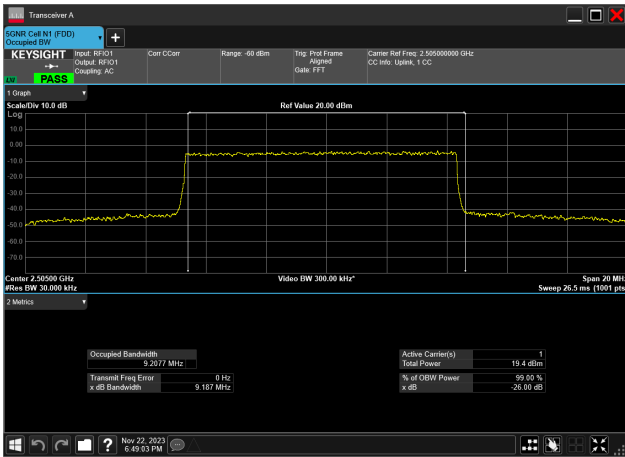

10MHz_15kHz_2505MHz_DFT-s-OFDM 64 QAM_RB50@0
9.208 MHz