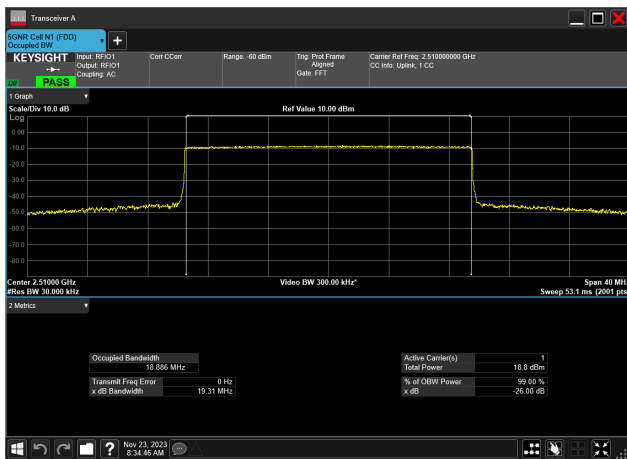

20MHz_15kHz_2510MHz_CP-OFDM QPSK_RB106@
18.886 MHz