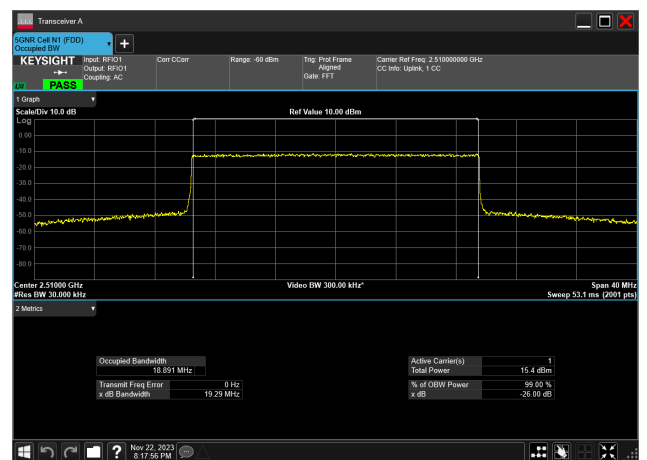

20MHz\_15kHz\_2510MHz\_CP-OFDM QPSK\_RB106@  
18.886 MHz

20MHz\_15kHz\_2510MHz\_CP-OFDM 16 QAM\_RB106@  
18.884 MHz

20MHz\_15kHz\_2510MHz\_CP-OFDM 64 QAM\_RB106@  
18.893 MHz

20MHz\_15kHz\_2510MHz\_CP-OFDM 256 QAM\_RB106@  
18.891 MHz