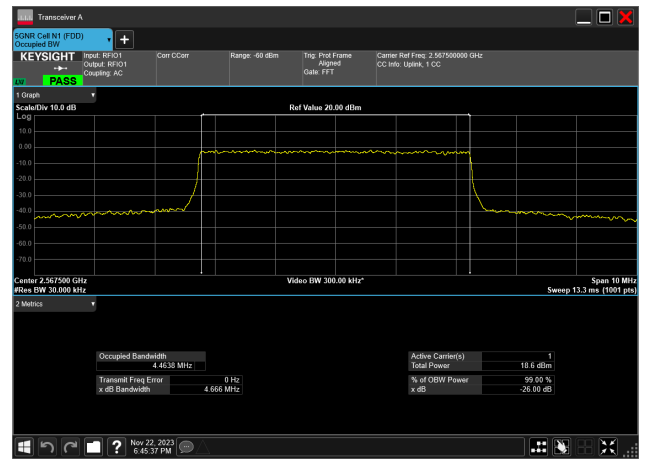

5MHz\_15kHz\_2567.5MHz\_DFT-s-OFDM 256 QAM\_RB25@0  
4.469 MHz

5MHz\_15kHz\_2567.5MHz\_CP-OFDM QPSK\_RB25@0  
4.465 MHz

5MHz\_15kHz\_2567.5MHz\_CP-OFDM 16 QAM\_RB25@0  
4.463 MHz

5MHz\_15kHz\_2567.5MHz\_CP-OFDM 64 QAM\_RB25@0  
4.464 MHz