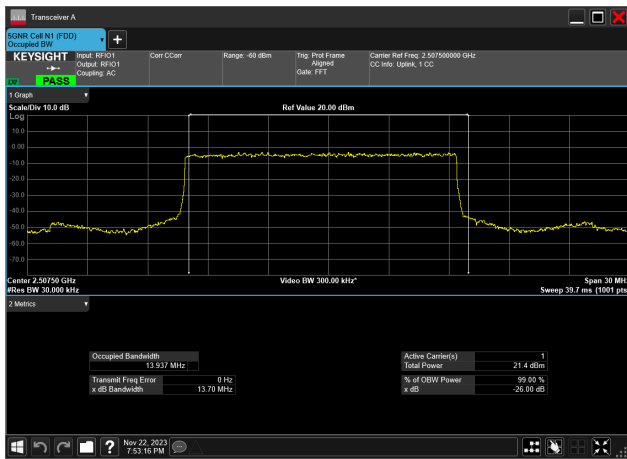

15MHz_15kHz_2507.5MHz_DFT-s-OFDM PI/2 BPSK_RB75@0
13.937 MHz