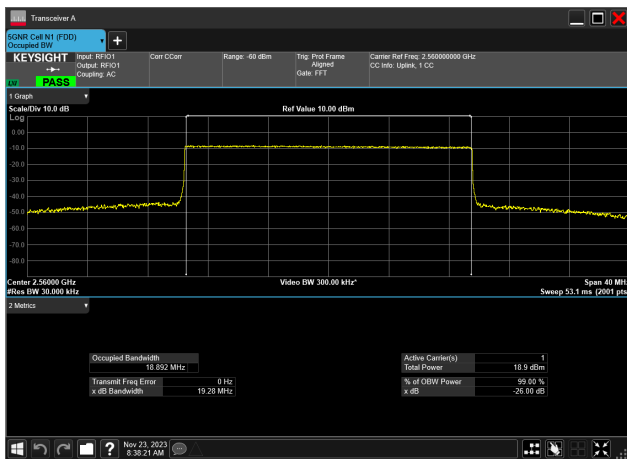

20MHz_15kHz_2560MHz_CP-OFDM QPSK_RB106@
18.892 MHz