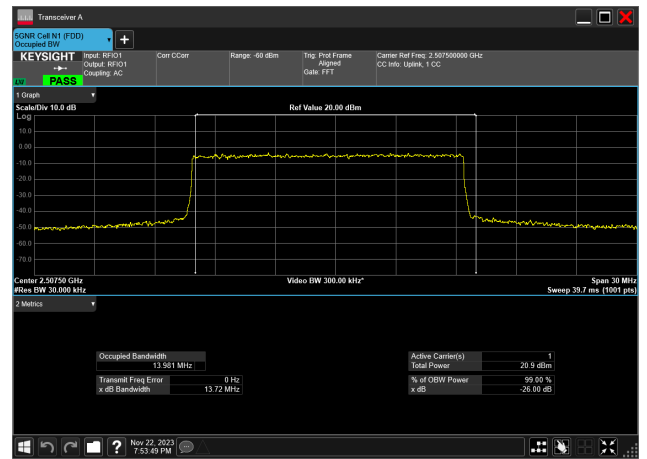

15MHz_15kHz_2507.5MHz_DFT-s-OFDM QPSK_RB75@0
13.981 MHz