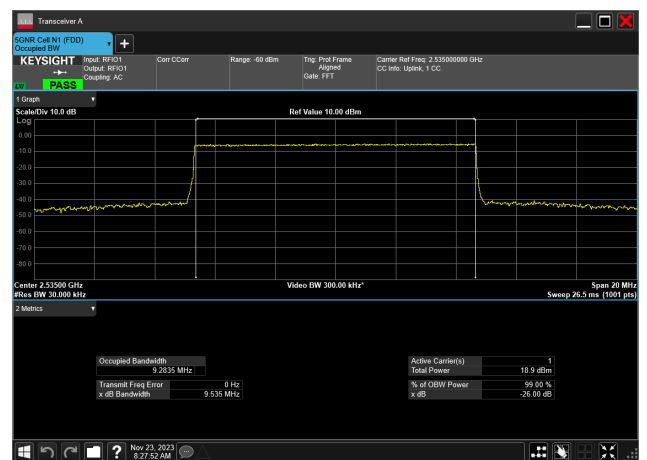

10MHz\_15kHz\_2535MHz\_DFT-s-OFDM 16 QAM\_RB50@0  
9.214 MHz

10MHz\_15kHz\_2535MHz\_DFT-s-OFDM 64 QAM\_RB50@0  
9.213 MHz

10MHz\_15kHz\_2535MHz\_DFT-s-OFDM 256 QAM\_RB50@0  
9.208 MHz

10MHz\_15kHz\_2535MHz\_CP-OFDM QPSK\_RB52@0  
9.284 MHz