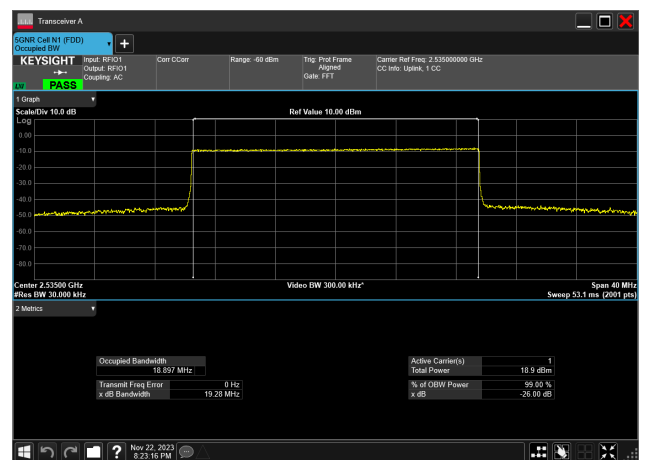

20MHz_15kHz_2535MHz_CP-OFDM 64 QAM_RB106@0
18.924 MHz

20MHz_15kHz_2535MHz_CP-OFDM QPSK_RB106@0
18.897 MHz