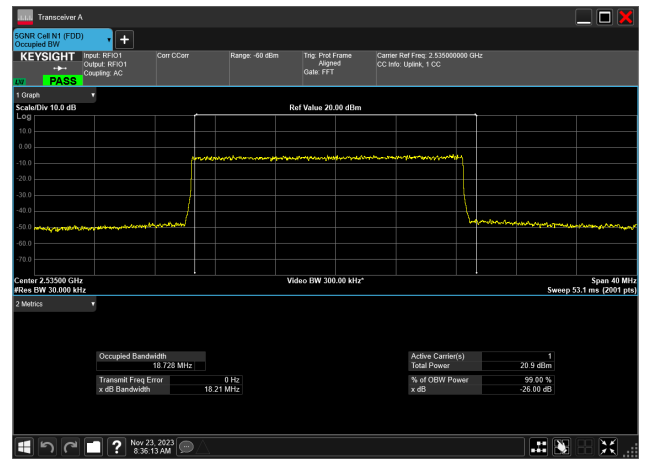

20MHz_15kHz_2535MHz_DFT-s-OFDM QPSK_RB100@0
18.728 MHz