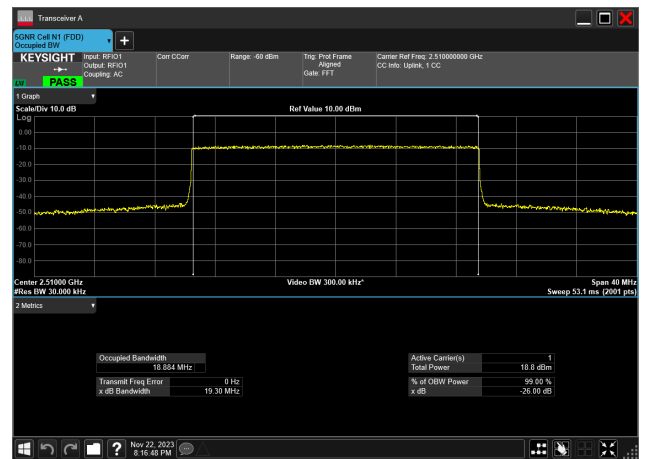

20MHz_15kHz_2510MHz_CP-OFDM 16 QAM_RB106@
18.884 MHz