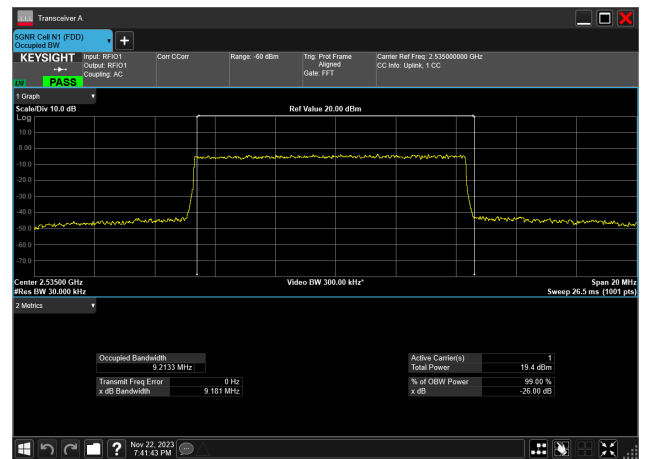

10MHz_15kHz_2535MHz_DFT-s-OFDM 64 QAM_RB50@0
9.213 MHz