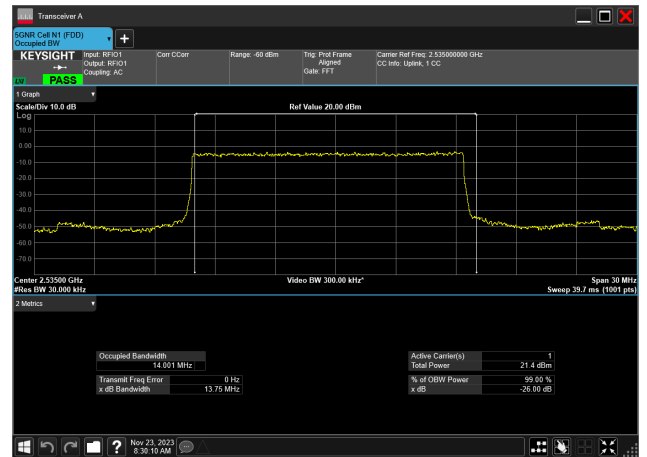

15MHz_15kHz_2535MHz_DFT-s-OFDM PI/2 BPSK_RB75@0
14.001 MHz