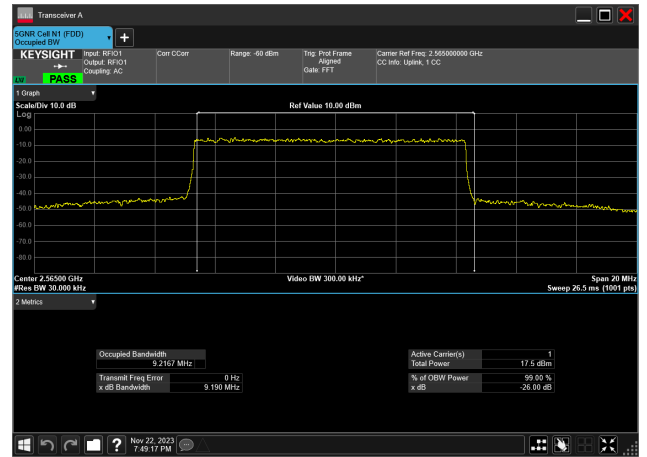

10MHz\_15kHz\_2565MHz\_DFT-s-OFDM QPSK\_RB50@0  
9.214 MHz

10MHz\_15kHz\_2565MHz\_DFT-s-OFDM 16 QAM\_RB50@0  
9.247 MHz

10MHz\_15kHz\_2565MHz\_DFT-s-OFDM 64 QAM\_RB50@0  
9.242 MHz

10MHz\_15kHz\_2565MHz\_DFT-s-OFDM 256 QAM\_RB50@0  
9.217 MHz