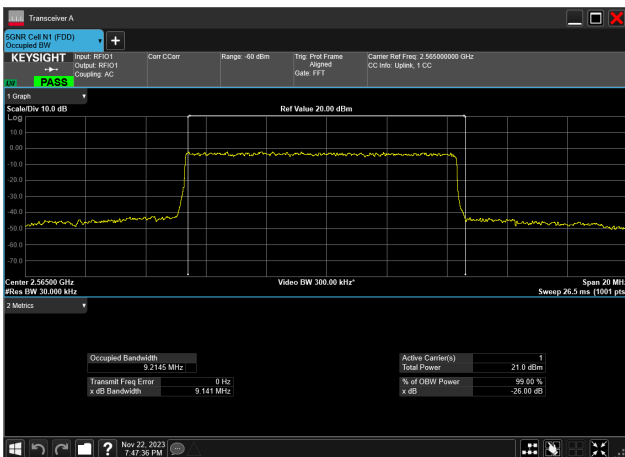

10MHz_15kHz_2565MHz_DFT-s-OFDM 64 QAM_RB50@0
9.242 MHz

10MHz_15kHz_2565MHz_DFT-s-OFDM QPSK_RB50@0
9.214 MHz