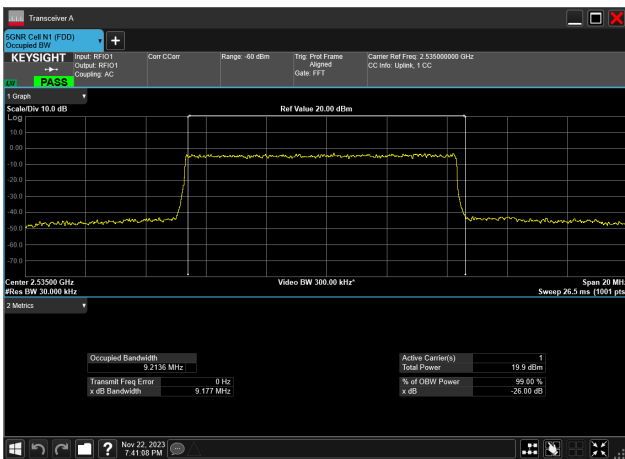

10MHz_15kHz_2535MHz_DFT-s-OFDM 16 QAM_RB50@0
9.214 MHz