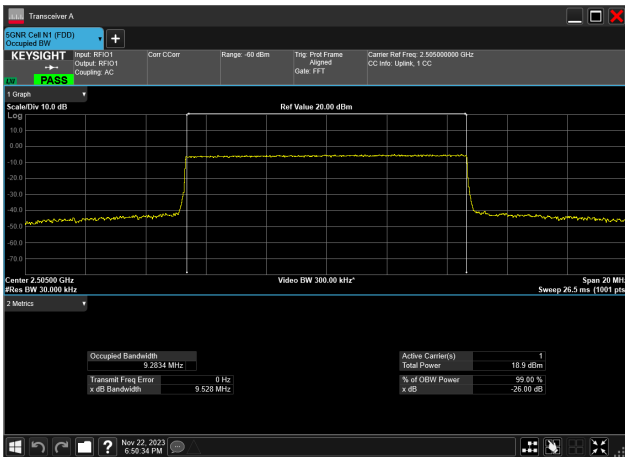

10MHz_15kHz_2505MHz_CP-OFDM QPSK_RB52@0
9.283 MHz