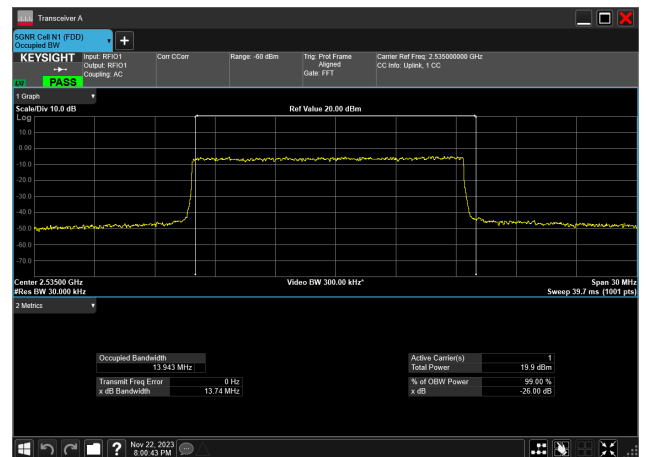

15MHz\_15kHz\_2507.5MHz\_CP-OFDM 256 QAM\_RB79@0  
14.105 MHz

15MHz\_15kHz\_2535MHz\_DFT-s-OFDM PI/2 BPSK\_RB75@0  
14.001 MHz

15MHz\_15kHz\_2535MHz\_DFT-s-OFDM QPSK\_RB75@0  
13.994 MHz

15MHz\_15kHz\_2535MHz\_DFT-s-OFDM 16 QAM\_RB75@0  
13.943 MHz