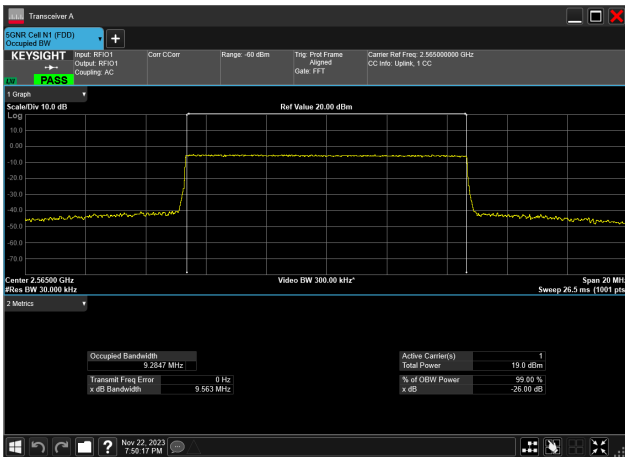

10MHz_15kHz_2565MHz_CP-OFDM QPSK_RB52@0
9.285 MHz