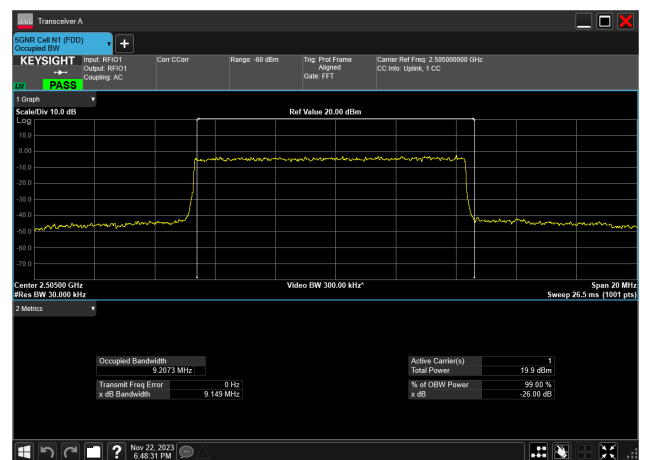

5MHz\_15kHz\_2567.5MHz\_CP-OFDM 256 QAM\_RB25@0  
4.464 MHz

10MHz\_15kHz\_2505MHz\_DFT-s-OFDM PI/2 BPSK\_RB50@0  
9.173 MHz

10MHz\_15kHz\_2505MHz\_DFT-s-OFDM QPSK\_RB50@0  
9.201 MHz

10MHz\_15kHz\_2505MHz\_DFT-s-OFDM 16 QAM\_RB50@0  
9.207 MHz