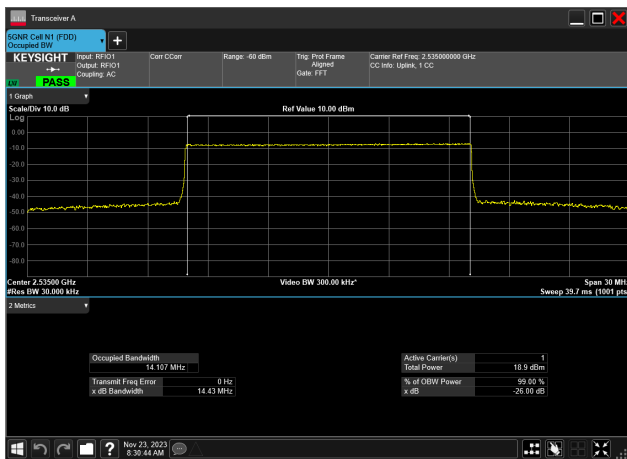

15MHz_15kHz_2535MHz_CP-OFDM QPSK_RB79@0
14.107 MHz