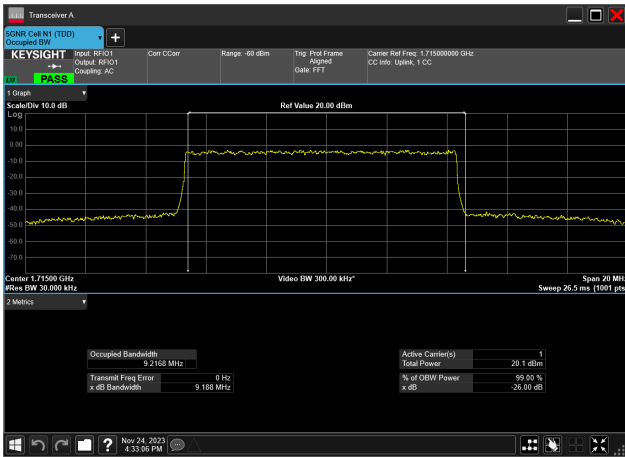

10MHz_15kHz_1715MHz_DFT-s-OFDM 64 QAM_RB50@0
9.217 MHz