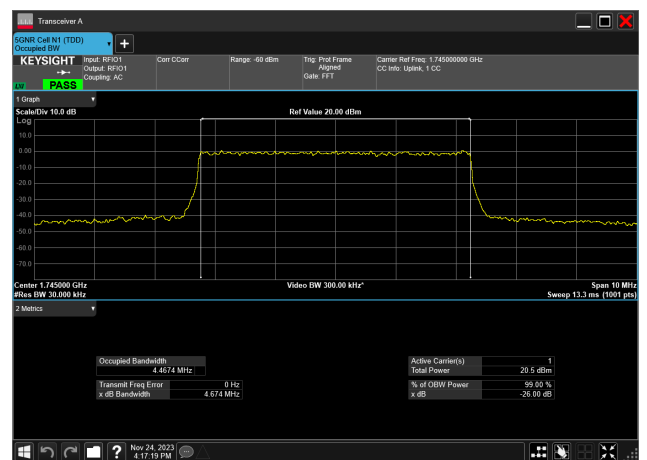

5MHz_15kHz_1712.5MHz_CP-OFDM 256 QAM_RB25@0
4.465 MHz

5MHz_15kHz_1745MHz_DFT-s-OFDM PI/2 BPSK_RB25@0
4.465 MHz

5MHz_15kHz_1745MHz_DFT-s-OFDM QPSK_RB25@0
4.464 MHz

5MHz_15kHz_1745MHz_DFT-s-OFDM 16 QAM_RB25@0
4.467 MHz