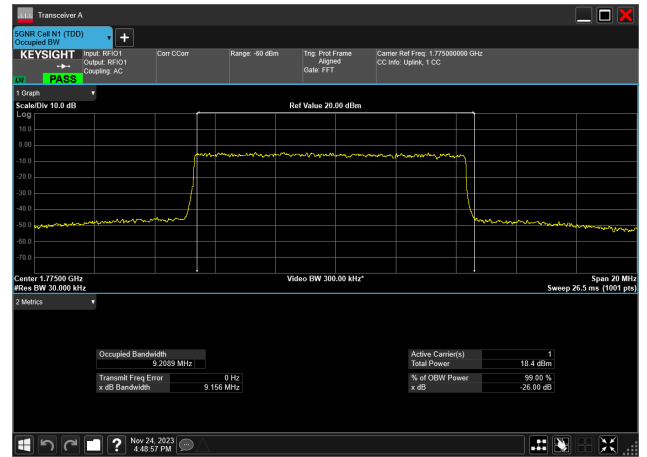

10MHz_15kHz_1775MHz_DFT-s-OFDM 256 QAM_RB50@0
9.209 MHz