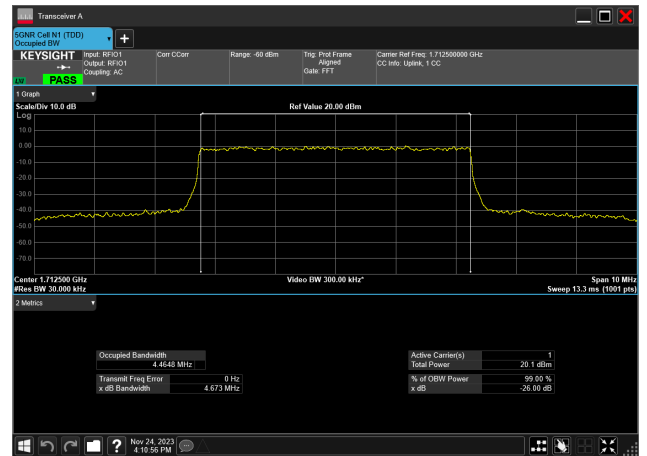

n66

5MHz_15kHz_1712.5MHz_DFT-s-OFDM PI/2 BPSK_RB25@0
4.469 MHz

5MHz_15kHz_1712.5MHz_DFT-s-OFDM QPSK_RB25@0
4.464 MHz

5MHz_15kHz_1712.5MHz_DFT-s-OFDM 16 QAM_RB25@0
4.467 MHz

5MHz_15kHz_1712.5MHz_DFT-s-OFDM 64 QAM_RB25@0
4.465 MHz