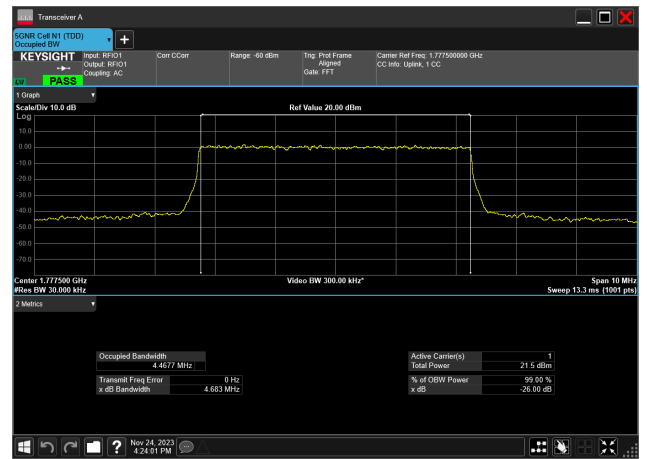

5MHz_15kHz_1745MHz_CP-OFDM 64 QAM_RB25@0
4.466 MHz

5MHz_15kHz_1745MHz_CP-OFDM 256 QAM_RB25@0
4.466 MHz

5MHz_15kHz_1777.5MHz_DFT-s-OFDM PI/2 BPSK_RB25@0
4.470 MHz

5MHz_15kHz_1777.5MHz_DFT-s-OFDM QPSK_RB25@0
4.468 MHz