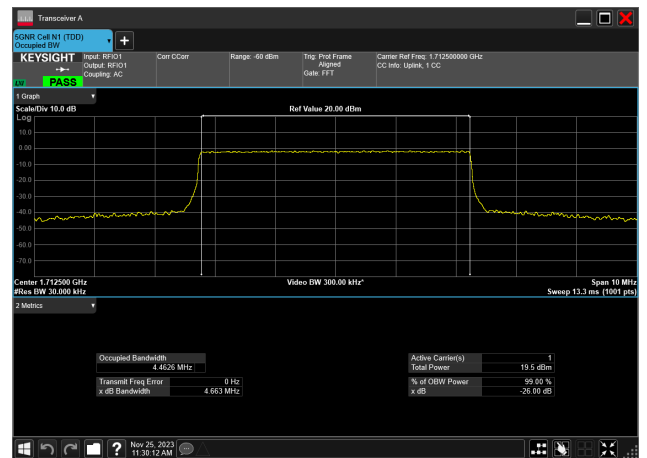

5MHz_15kHz_1712.5MHz_CP-OFDM QPSK_RB25@0
4.463 MHz