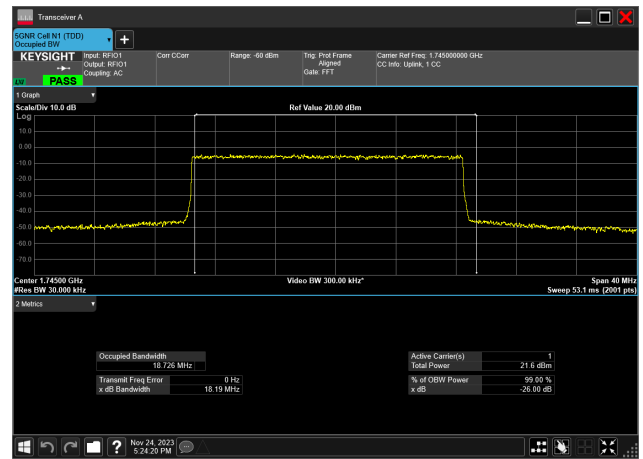

20MHz_15kHz_1720MHz_CP-OFDM 64 QAM_RB106@
18.899 MHz

20MHz_15kHz_1720MHz_CP-OFDM 256 QAM_RB106@
18.895 MHz

20MHz_15kHz_1745MHz_DFT-s-OFDM PI/2 BPSK_RB100@0
18.773 MHz

20MHz_15kHz_1745MHz_DFT-s-OFDM QPSK_RB100@0
18.726 MHz