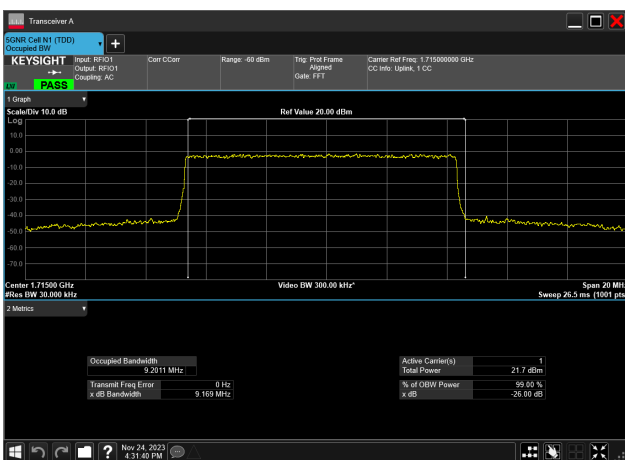

10MHz_15kHz_1715MHz_DFT-s-OFDM QPSK_RB50@0
9.201 MHz