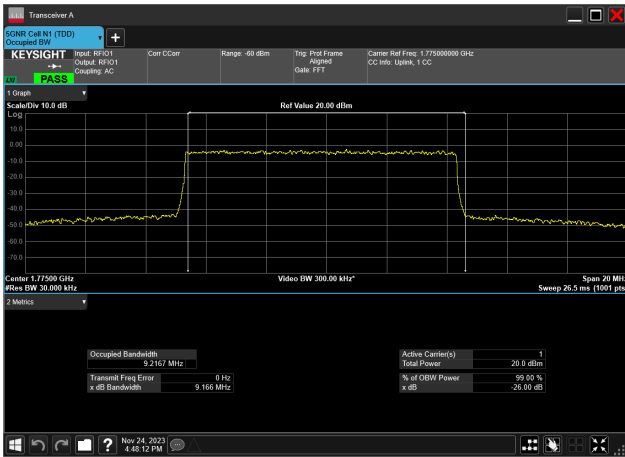

10MHz_15kHz_1775MHz_DFT-s-OFDM 64 QAM_RB50@0
9.217 MHz