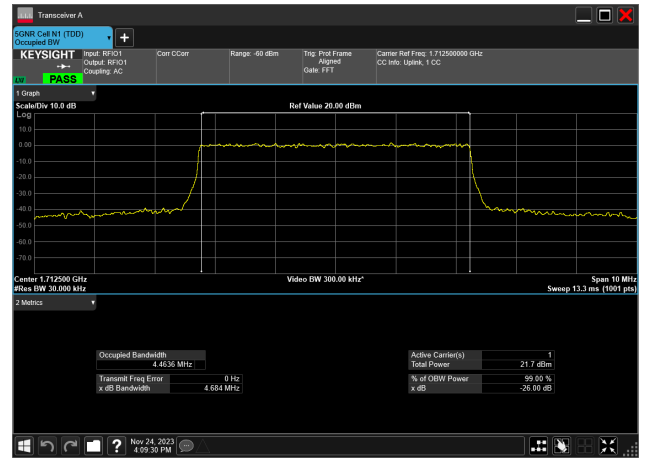

n66

5MHz_15kHz_1712.5MHz_DFT-s-OFDM PI/2 BPSK_RB25@0
4.469 MHz

5MHz_15kHz_1712.5MHz_DFT-s-OFDM QPSK_RB25@0
4.464 MHz

5MHz_15kHz_1712.5MHz_DFT-s-OFDM 16 QAM_RB25@0
4.467 MHz

5MHz_15kHz_1712.5MHz_DFT-s-OFDM 64 QAM_RB25@0
4.465 MHz