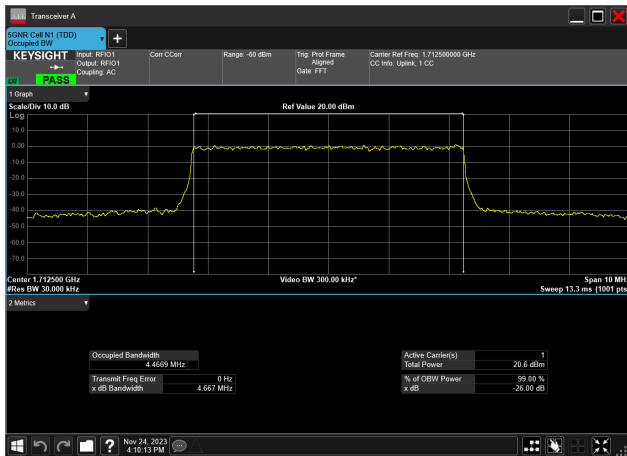

n66

5MHz_15kHz_1712.5MHz_DFT-s-OFDM PI/2 BPSK_RB25@0
4.469 MHz

5MHz_15kHz_1712.5MHz_DFT-s-OFDM QPSK_RB25@0
4.464 MHz

5MHz_15kHz_1712.5MHz_DFT-s-OFDM 16 QAM_RB25@0
4.467 MHz

5MHz_15kHz_1712.5MHz_DFT-s-OFDM 64 QAM_RB25@0
4.465 MHz