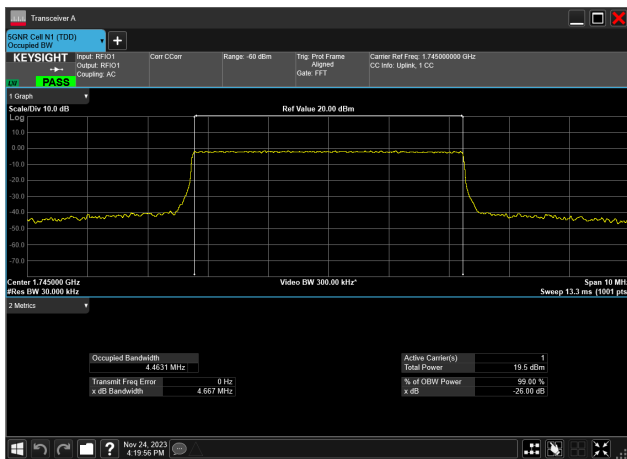

5MHz_15kHz_1745MHz_CP-OFDM QPSK_RB25@0
4.463 MHz