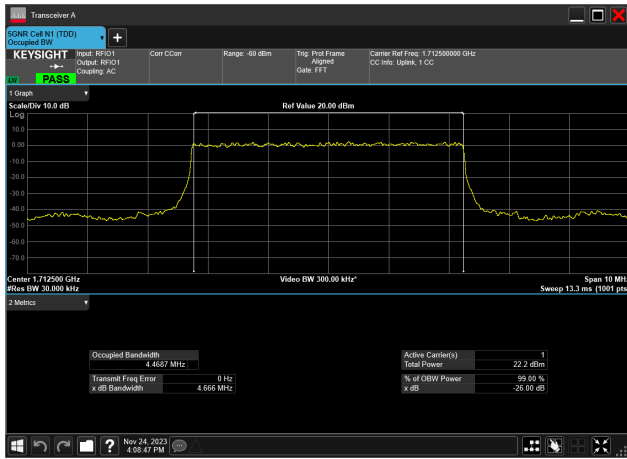

n66

5MHz_15kHz_1712.5MHz_DFT-s-OFDM PI/2 BPSK_RB25@0
4.469 MHz

5MHz_15kHz_1712.5MHz_DFT-s-OFDM QPSK_RB25@0
4.464 MHz

5MHz_15kHz_1712.5MHz_DFT-s-OFDM 16 QAM_RB25@0
4.467 MHz

5MHz_15kHz_1712.5MHz_DFT-s-OFDM 64 QAM_RB25@0
4.465 MHz