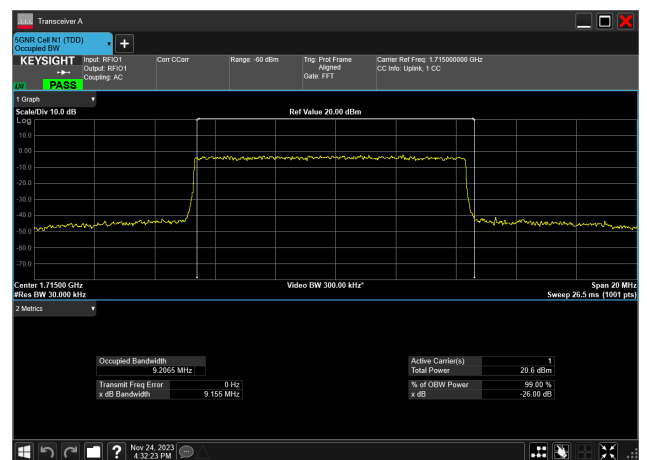

10MHz_15kHz_1715MHz_DFT-s-OFDM 16 QAM_RB50@0
9.207 MHz