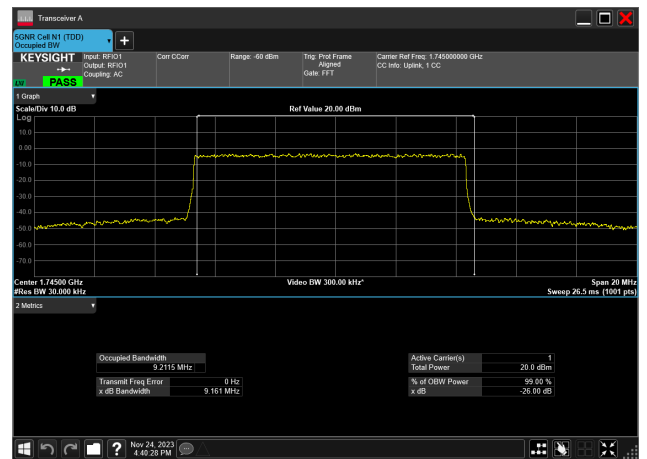

10MHz_15kHz_1745MHz_DFT-s-OFDM PI/2 BPSK_RB50@0
9.201 MHz

10MHz_15kHz_1745MHz_DFT-s-OFDM QPSK_RB50@0
9.207 MHz

10MHz_15kHz_1745MHz_DFT-s-OFDM 16 QAM_RB50@0
9.209 MHz

10MHz_15kHz_1745MHz_DFT-s-OFDM 64 QAM_RB50@0
9.212 MHz