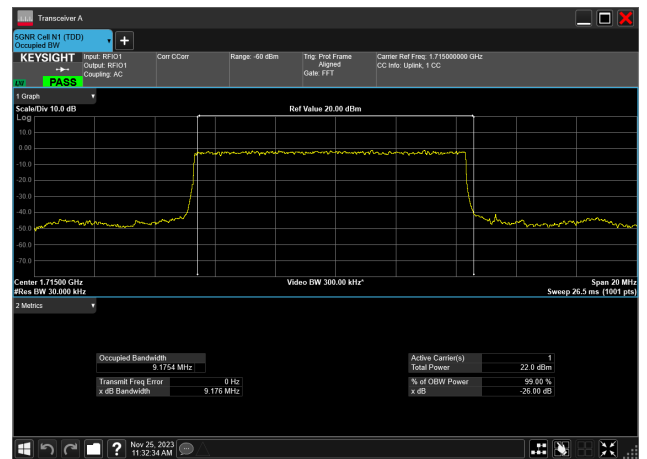

5MHz_15kHz_1777.5MHz_CP-OFDM 16 QAM_RB25@0
4.465 MHz

5MHz_15kHz_1777.5MHz_CP-OFDM 64 QAM_RB25@0
4.463 MHz

5MHz_15kHz_1777.5MHz_CP-OFDM 256 QAM_RB25@0
4.465 MHz

10MHz_15kHz_1715MHz_DFT-s-OFDM PI/2 BPSK_RB50@0
9.175 MHz