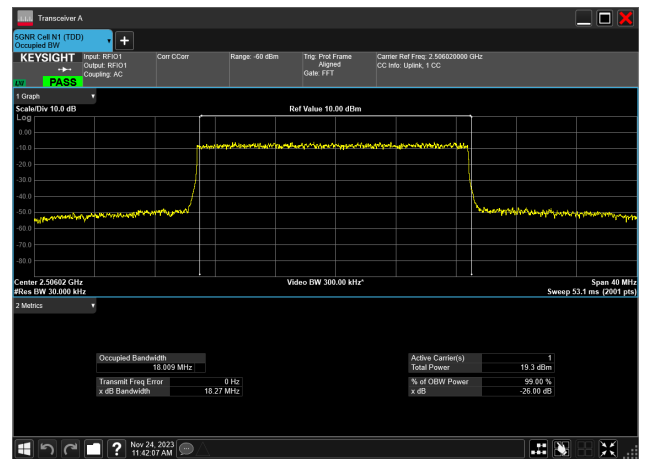

20MHz\_30kHz\_2506.02MHz\_DFT-s-OFDM PI/2 BPSK\_RB50@0  
17.974 MHz

20MHz\_30kHz\_2506.02MHz\_DFT-s-OFDM QPSK\_RB50@0  
18.008 MHz

20MHz\_30kHz\_2506.02MHz\_DFT-s-OFDM 16 QAM\_RB50@0  
18.048 MHz

20MHz\_30kHz\_2506.02MHz\_DFT-s-OFDM 64 QAM\_RB50@0  
18.009 MHz