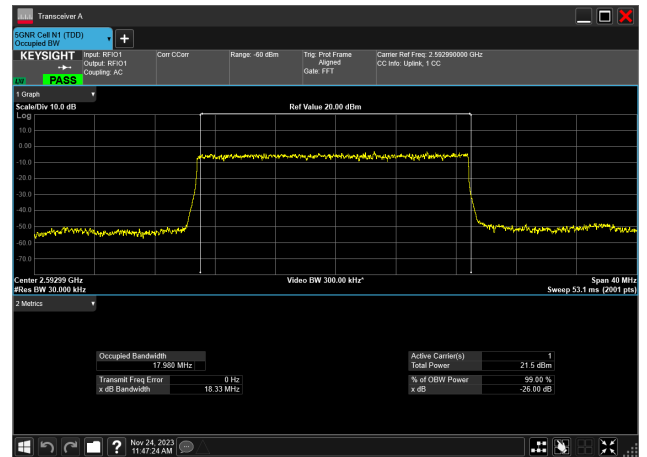

20MHz_30kHz_2592.99MHz_DFT-s-OFDM PI/2 BPSK_RB50@0
17.980 MHz