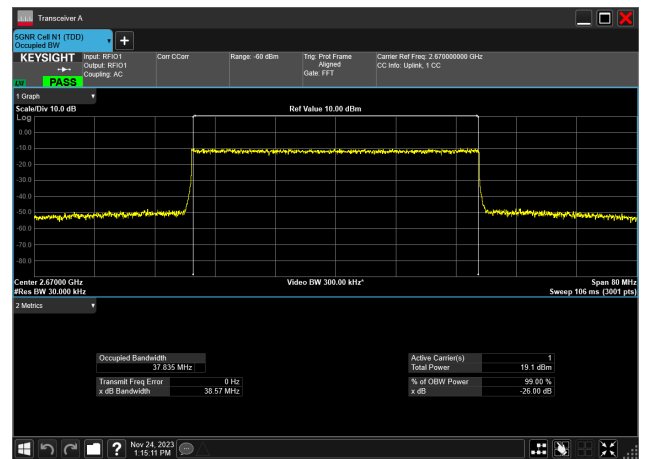

40MHz\_30kHz\_2670MHz\_DFT-s-OFDM 64 QAM\_RB100@  
37.498 MHz

40MHz\_30kHz\_2670MHz\_DFT-s-OFDM 256 QAM\_RB100@  
37.509 MHz

40MHz\_30kHz\_2670MHz\_CP-OFDM QPSK\_RB106@  
37.825 MHz

40MHz\_30kHz\_2670MHz\_CP-OFDM 16 QAM\_RB106@  
37.835 MHz