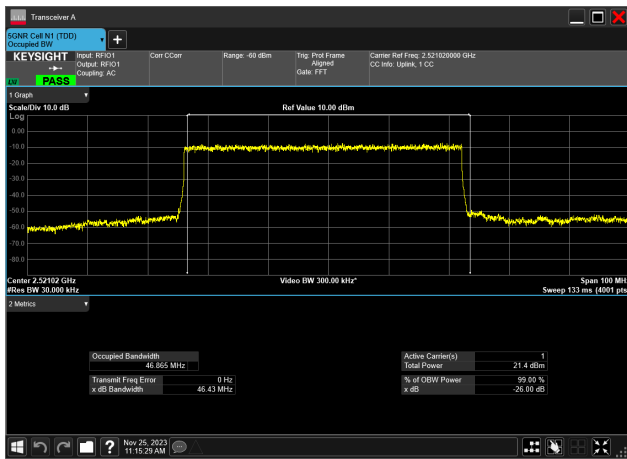

50MHz_30kHz_2521.02MHz_DFT-s-OFDM PI/2 BPSK_RB128@0
46.865 MHz