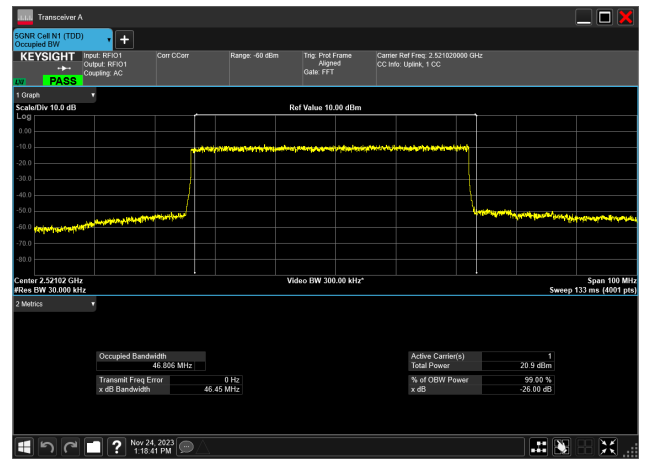

40MHz\_30kHz\_2670MHz\_CP-OFDM 64 QAM\_RB106@  
37.826 MHz

40MHz\_30kHz\_2670MHz\_CP-OFDM 256 QAM\_RB106@  
37.833 MHz

50MHz\_30kHz\_2521.02MHz\_DFT-s-OFDM PI/2 BPSK\_RB128@0  
46.865 MHz

50MHz\_30kHz\_2521.02MHz\_DFT-s-OFDM QPSK\_RB128@0  
46.806 MHz