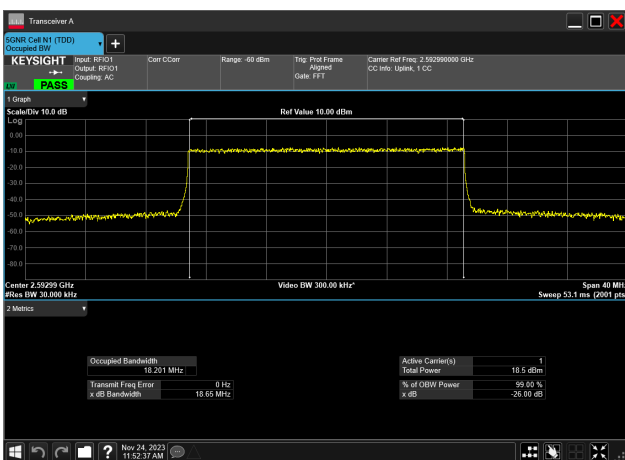

20MHz_30kHz_2679.99MHz_DFT-s-OFDM PI/2 BPSK_RB50@
18.002 MHz

20MHz_30kHz_2592.99MHz_CP-OFDM 64 QAM_RB51@0
18.201 MHz