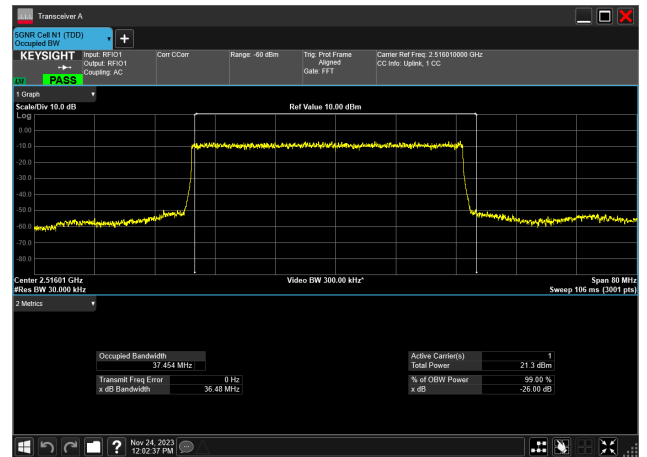

20MHz\_30kHz\_2679.99MHz\_CP-OFDM 16 QAM\_RB51@0  
18.201 MHz

20MHz\_30kHz\_2679.99MHz\_CP-OFDM 64 QAM\_RB51@0  
18.206 MHz

20MHz\_30kHz\_2679.99MHz\_CP-OFDM 256 QAM\_RB51@0  
18.178 MHz

40MHz\_30kHz\_2516.01MHz\_DFT-s-OFDM PI/2 BPSK\_RB100@0  
37.454 MHz