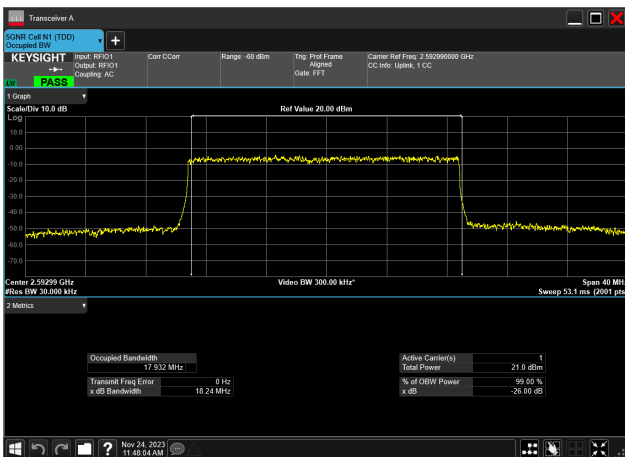

20MHz_30kHz_2592.99MHz_DFT-s-OFDM 64 QAM_RB50@0
18.015 MHz

20MHz_30kHz_2592.99MHz_DFT-s-OFDM QPSK_RB50@0
17.932 MHz