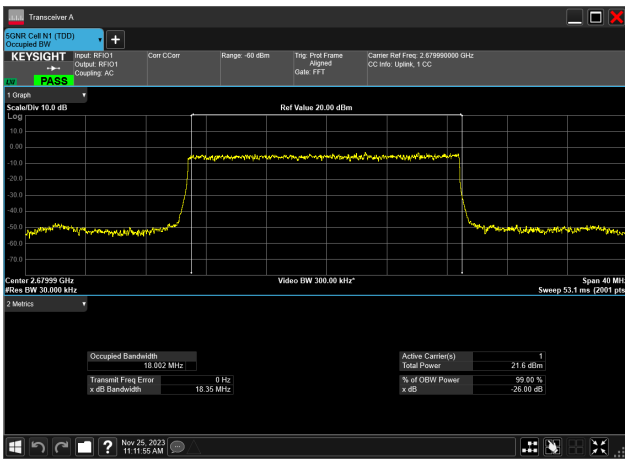

20MHz_30kHz_2679.99MHz_DFT-s-OFDM PI/2 BPSK_RB50@
18.002 MHz