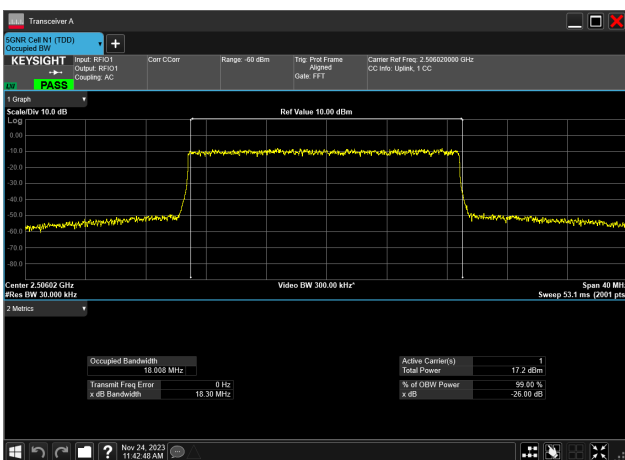

20MHz_30kHz_2506.02MHz_CP-OFDM 16 QAM_RB51@0
18.174 MHz

20MHz_30kHz_2506.02MHz_DFT-s-OFDM 256 QAM_RB50@0
18.008 MHz