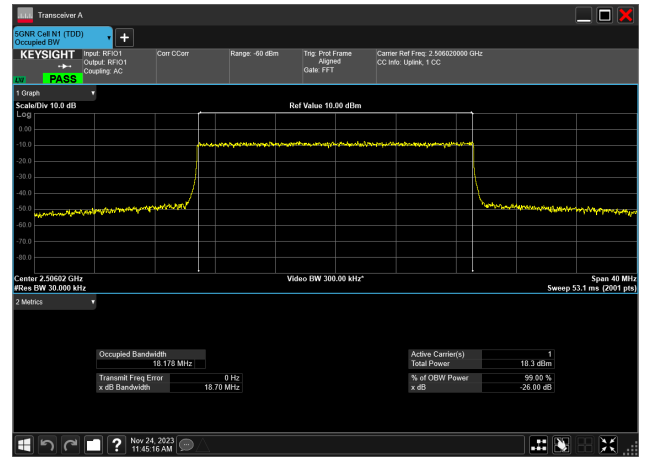

20MHz\_30kHz\_2506.02MHz\_DFT-s-OFDM 256 QAM\_RB50@0  
18.008 MHz

20MHz\_30kHz\_2506.02MHz\_CP-OFDM QPSK\_RB51@0  
18.177 MHz

20MHz\_30kHz\_2506.02MHz\_CP-OFDM 16 QAM\_RB51@0  
18.174 MHz

20MHz\_30kHz\_2506.02MHz\_CP-OFDM 64 QAM\_RB51@0  
18.178 MHz