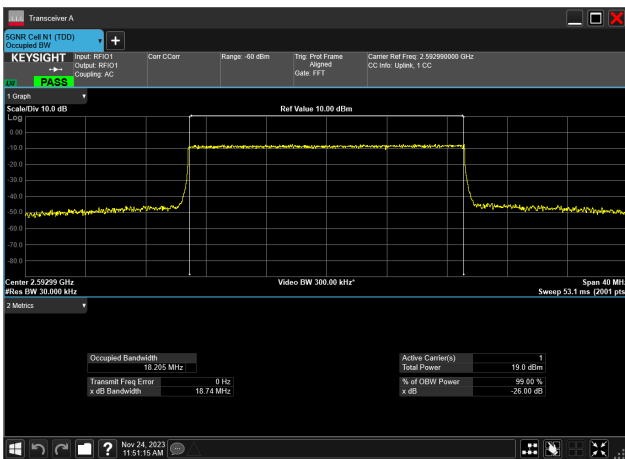

20MHz_30kHz_2592.99MHz_CP-OFDM QPSK_RB51@0
18.205 MHz