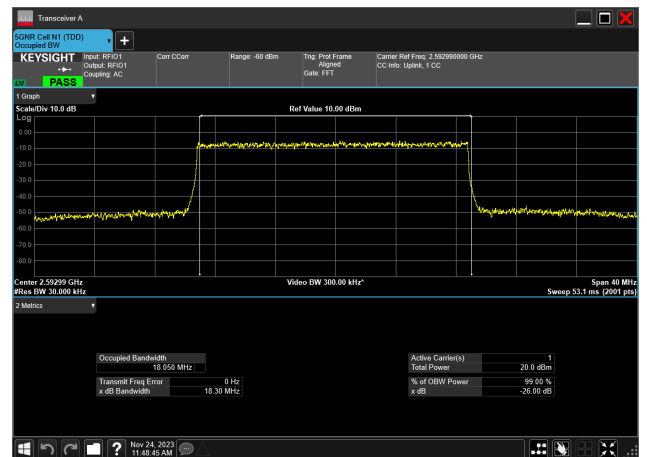

20MHz\_30kHz\_2506.02MHz\_CP-OFDM 256 QAM\_RB51@0  
18.173 MHz

20MHz\_30kHz\_2592.99MHz\_DFT-s-OFDM PI/2 BPSK\_RB50@0  
17.980 MHz

20MHz\_30kHz\_2592.99MHz\_DFT-s-OFDM QPSK\_RB50@0  
17.932 MHz

20MHz\_30kHz\_2592.99MHz\_DFT-s-OFDM 16 QAM\_RB50@0  
18.050 MHz