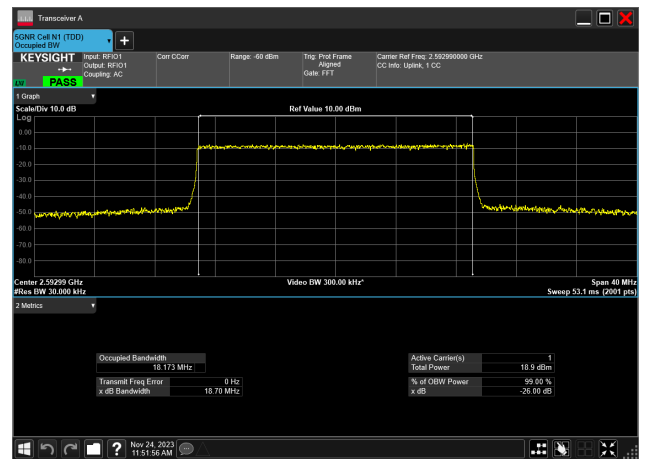

20MHz\_30kHz\_2592.99MHz\_DFT-s-OFDM 64 QAM\_RB50@0  
18.015 MHz

20MHz\_30kHz\_2592.99MHz\_DFT-s-OFDM 256 QAM\_RB50@0  
18.009 MHz

20MHz\_30kHz\_2592.99MHz\_CP-OFDM QPSK\_RB51@0  
18.205 MHz

20MHz\_30kHz\_2592.99MHz\_CP-OFDM 16 QAM\_RB51@0  
18.173 MHz