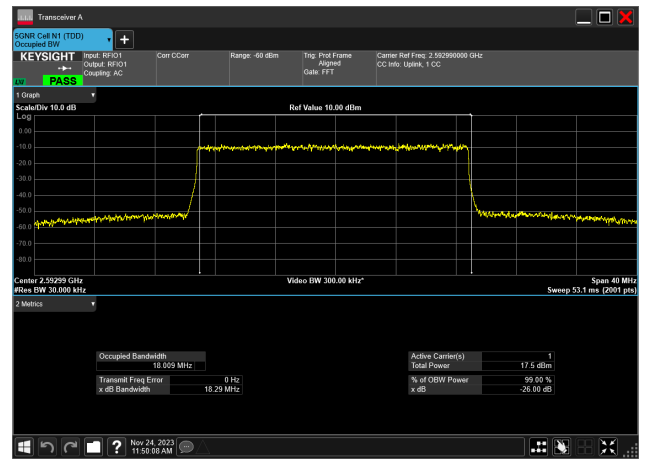

20MHz_30kHz_2592.99MHz_DFT-s-OFDM 256 QAM_RB50@0
18.009 MHz