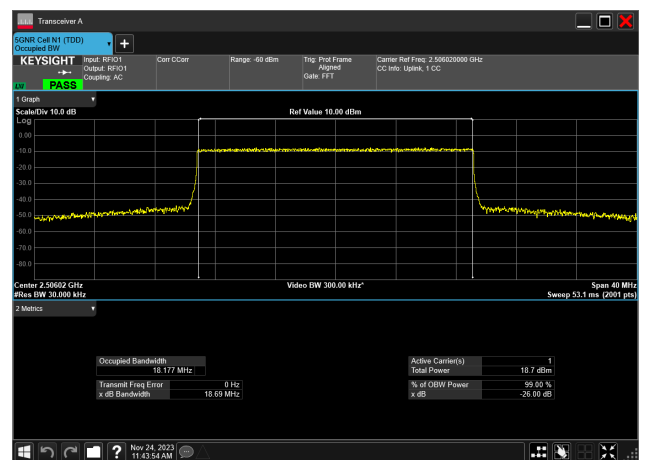

20MHz_30kHz_2506.02MHz_CP-OFDM 64 QAM_RB51@0
18.178 MHz

20MHz_30kHz_2506.02MHz_CP-OFDM QPSK_RB51@0
18.177 MHz