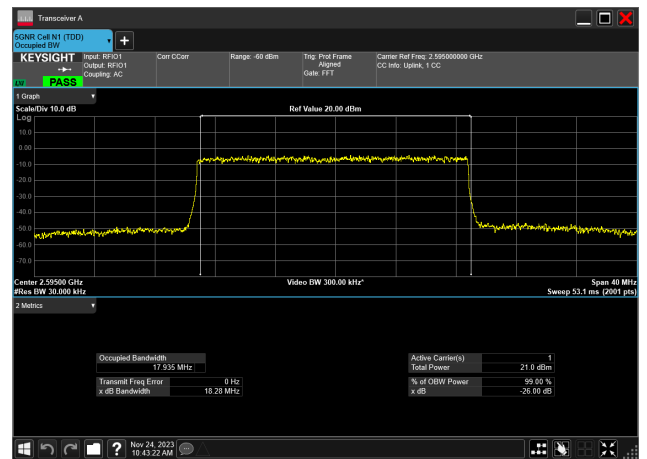

20MHz_30kHz_2595MHz_DFT-s-OFDM QPSK_RB50@0
17.935 MHz