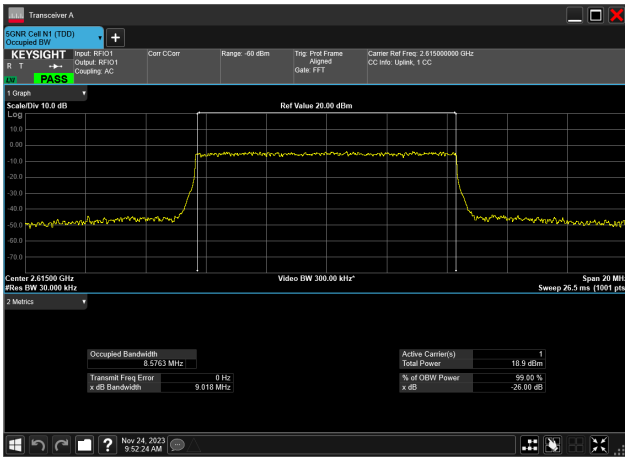

10MHz_30kHz_2615MHz_CP-OFDM 16 QAM_RB24@0
8.576 MHz