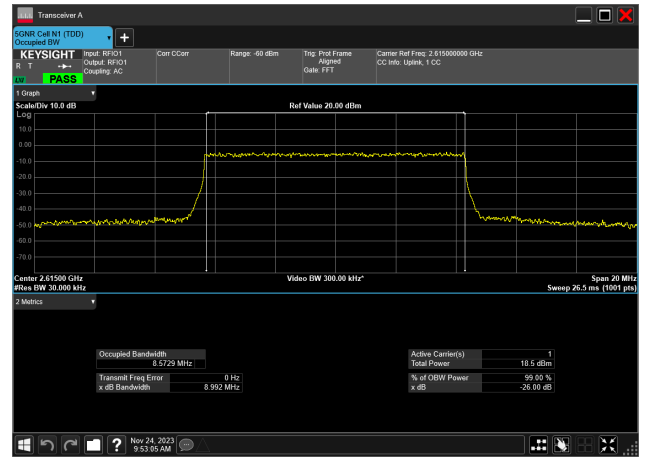

10MHz_30kHz_2615MHz_DFT-s-OFDM 256 QAM_RB24@0
8.565 MHz

10MHz_30kHz_2615MHz_CP-OFDM QPSK_RB24@0
8.569 MHz

10MHz_30kHz_2615MHz_CP-OFDM 16 QAM_RB24@0
8.576 MHz

10MHz_30kHz_2615MHz_CP-OFDM 64 QAM_RB24@0
8.573 MHz