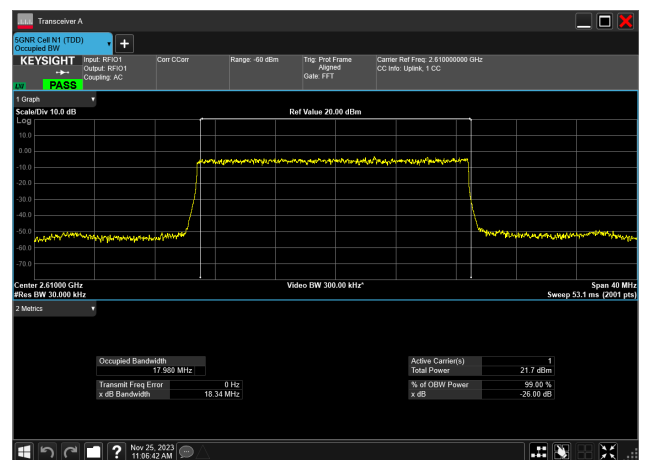

20MHz_30kHz_2610MHz_DFT-s-OFDM PI/2 BPSK_RB50@
17.980 MHz