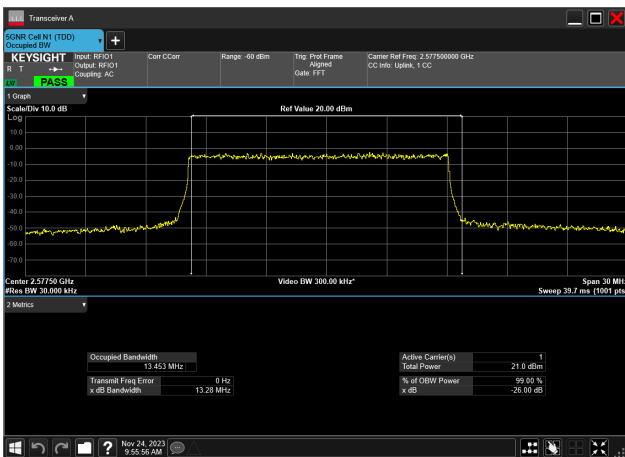

15MHz_30kHz_2577.5MHz_DFT-s-OFDM QPSK_RB36@0
13.453 MHz