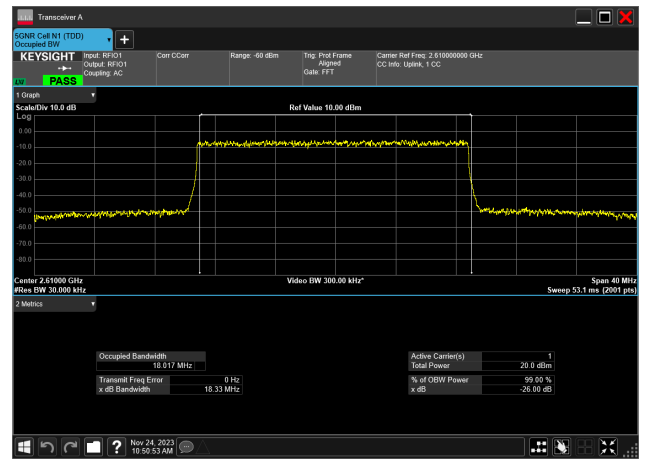

20MHz_30kHz_2595MHz_CP-OFDM 256 QAM_RB51@
18.210 MHz

20MHz_30kHz_2610MHz_DFT-s-OFDM PI/2 BPSK_RB50@
17.980 MHz

20MHz_30kHz_2610MHz_DFT-s-OFDM QPSK_RB50@
17.932 MHz

20MHz_30kHz_2610MHz_DFT-s-OFDM 16 QAM_RB50@
18.017 MHz