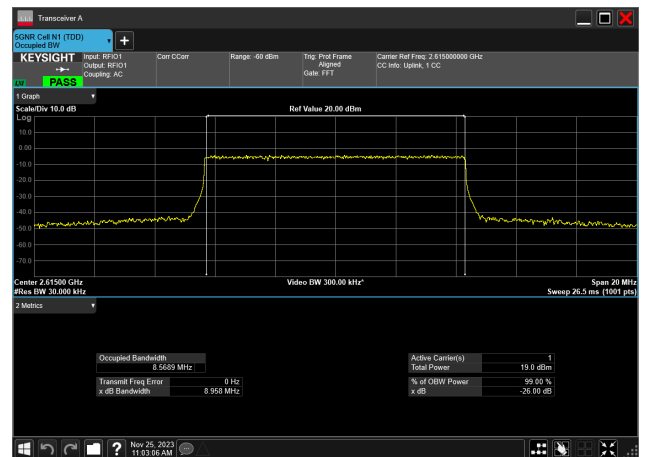

10MHz_30kHz_2615MHz_CP-OFDM QPSK_RB24@0
8.569 MHz