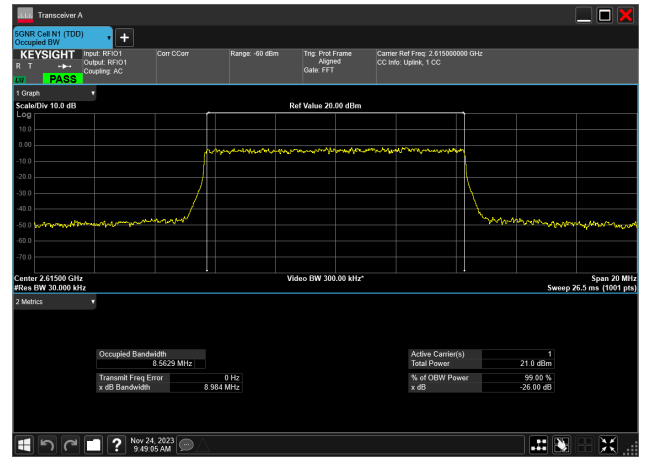

10MHz_30kHz_2615MHz_DFT-s-OFDM PI/2 BPSK_RB24@0
8.561 MHz

10MHz_30kHz_2615MHz_DFT-s-OFDM QPSK_RB24@0
8.563 MHz

10MHz_30kHz_2615MHz_DFT-s-OFDM 16 QAM_RB24@0
8.576 MHz

10MHz_30kHz_2615MHz_DFT-s-OFDM 64 QAM_RB24@0
8.565 MHz