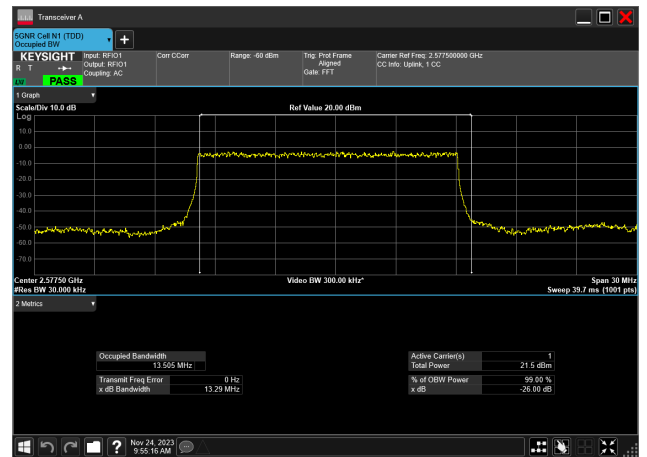

15MHz_30kHz_2577.5MHz_DFT-s-OFDM PI/2 BPSK_RB36@0
13.505 MHz