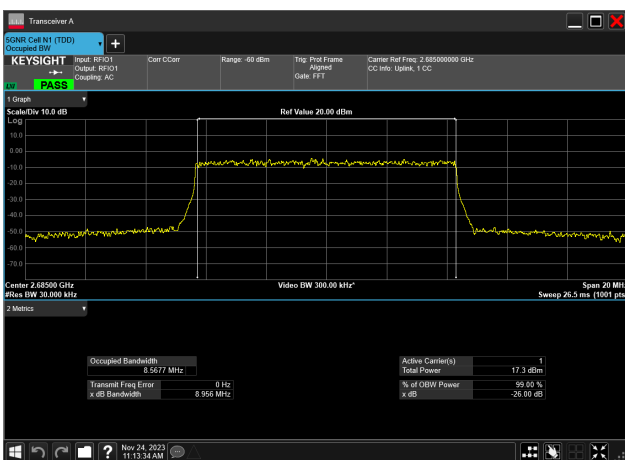

10MHz_30kHz_2685MHz_CP-OFDM 16 QAM_RB24@0
8.579 MHz

10MHz_30kHz_2685MHz_DFT-s-OFDM 256 QAM_RB24@0
8.568 MHz