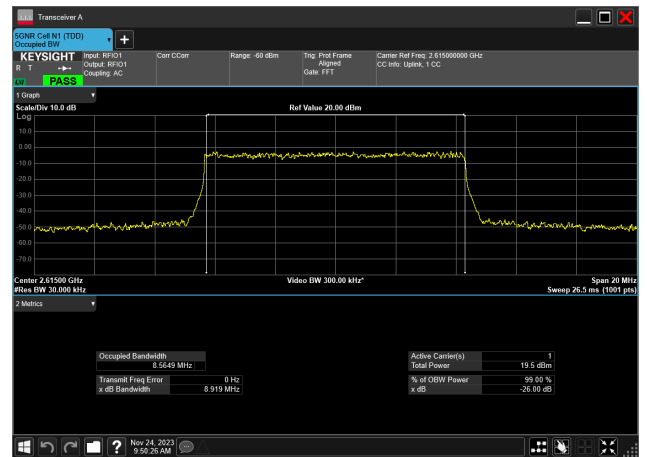

10MHz_30kHz_2615MHz_DFT-s-OFDM PI/2 BPSK_RB24@0
8.561 MHz

10MHz_30kHz_2615MHz_DFT-s-OFDM QPSK_RB24@0
8.563 MHz

10MHz_30kHz_2615MHz_DFT-s-OFDM 16 QAM_RB24@0
8.576 MHz

10MHz_30kHz_2615MHz_DFT-s-OFDM 64 QAM_RB24@0
8.565 MHz