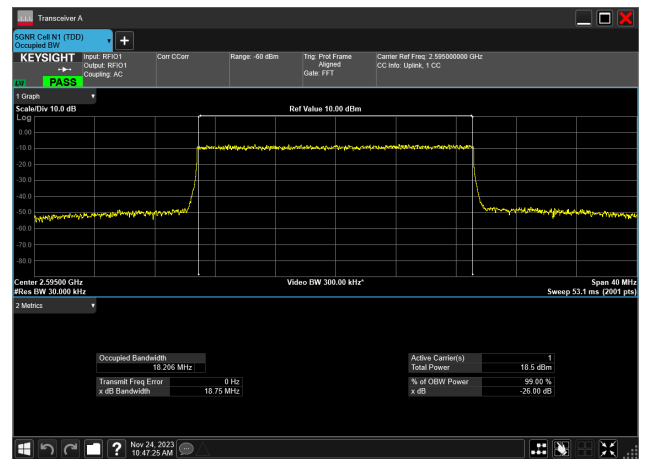

20MHz_30kHz_2595MHz_DFT-s-OFDM 256 QAM_RB50@
18.009 MHz

20MHz_30kHz_2595MHz_CP-OFDM QPSK_RB51@
18.201 MHz

20MHz_30kHz_2595MHz_CP-OFDM 16 QAM_RB51@
18.201 MHz

20MHz_30kHz_2595MHz_CP-OFDM 64 QAM_RB51@
18.206 MHz