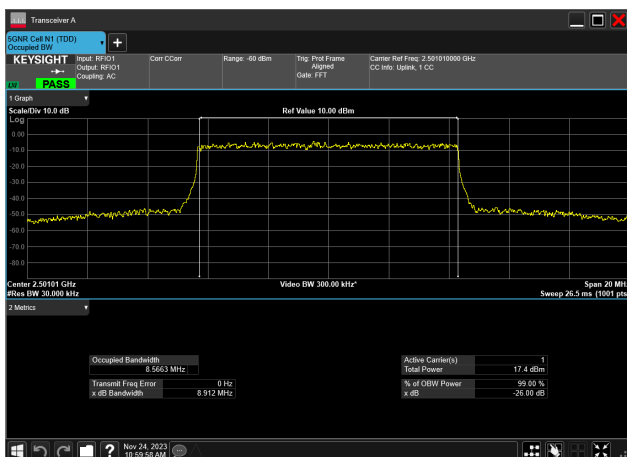

10MHz_30kHz_2501.01MHz_DFT-s-OFDM QPSK_RB24@0
8.562 MHz

10MHz_30kHz_2501.01MHz_DFT-s-OFDM 16 QAM_RB24@0
8.575 MHz

10MHz_30kHz_2501.01MHz_DFT-s-OFDM 64 QAM_RB24@0
8.565 MHz

10MHz_30kHz_2501.01MHz_DFT-s-OFDM 256 QAM_RB24@0
8.566 MHz