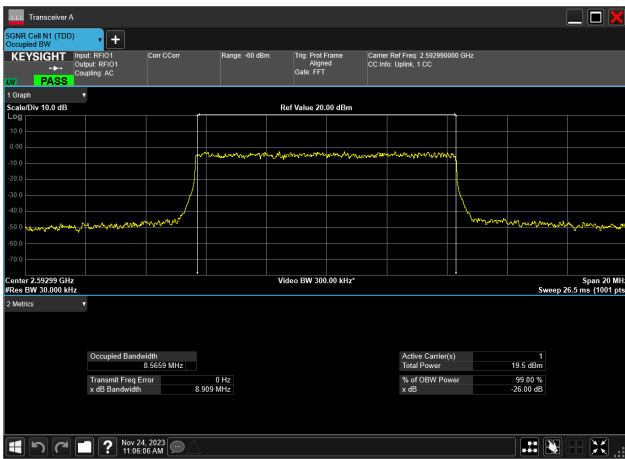

10MHz_30kHz_2592.99MHz_DFT-s-OFDM PI/2 BPSK_RB24@0
8.565 MHz

10MHz_30kHz_2592.99MHz_DFT-s-OFDM QPSK_RB24@0
8.562 MHz

10MHz_30kHz_2592.99MHz_DFT-s-OFDM 16 QAM_RB24@0
8.568 MHz

10MHz_30kHz_2592.99MHz_DFT-s-OFDM 64 QAM_RB24@0
8.566 MHz