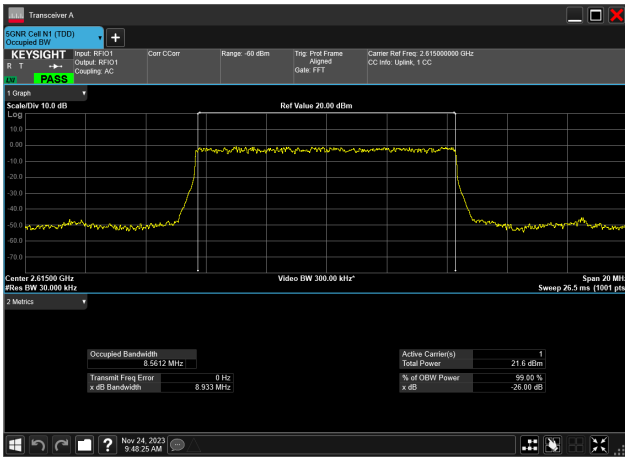

10MHz_30kHz_2615MHz_DFT-s-OFDM PI/2 BPSK_RB24@0
8.561 MHz

10MHz_30kHz_2615MHz_DFT-s-OFDM QPSK_RB24@0
8.563 MHz

10MHz_30kHz_2615MHz_DFT-s-OFDM 16 QAM_RB24@0
8.576 MHz

10MHz_30kHz_2615MHz_DFT-s-OFDM 64 QAM_RB24@0
8.565 MHz