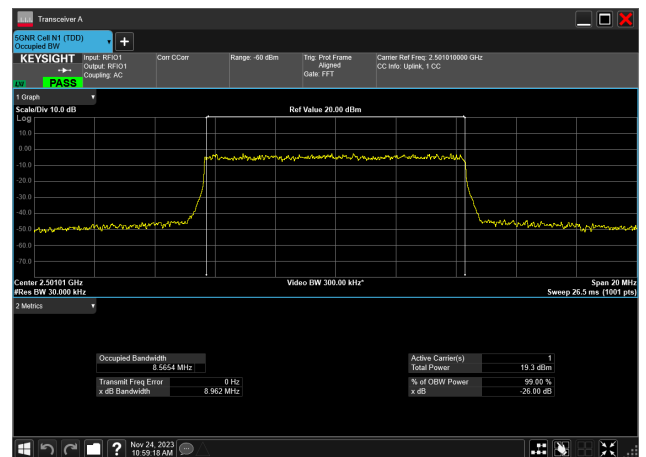

10MHz_30kHz_2501.01MHz_DFT-s-OFDM 64 QAM_RB24@0
8.565 MHz