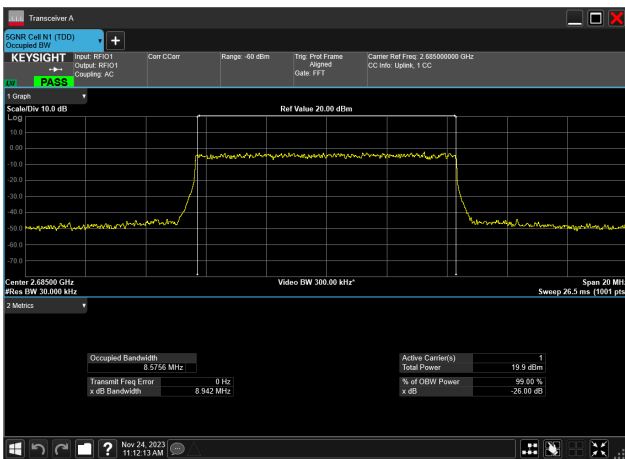

10MHz_30kHz_2592.99MHz_CP-OFDM 256 QAM_RB24@0
8.568 MHz

10MHz_30kHz_2685MHz_DFT-s-OFDM PI/2 BPSK_RB24@0
8.573 MHz

10MHz_30kHz_2685MHz_DFT-s-OFDM QPSK_RB24@0
8.540 MHz

10MHz_30kHz_2685MHz_DFT-s-OFDM 16 QAM_RB24@0
8.576 MHz