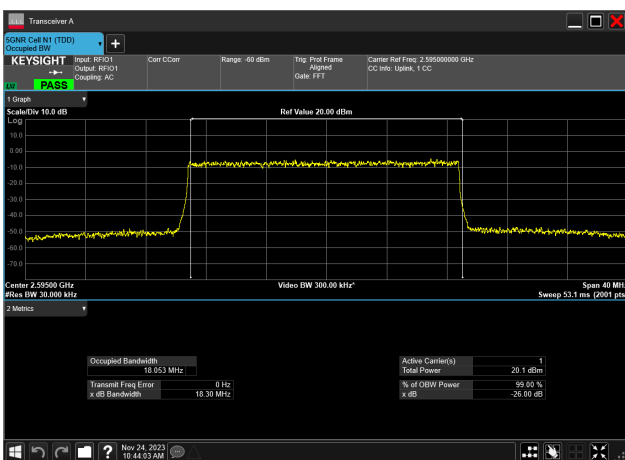

20MHz_30kHz_2595MHz_DFT-s-OFDM 16 QAM_RB50@0
18.053 MHz