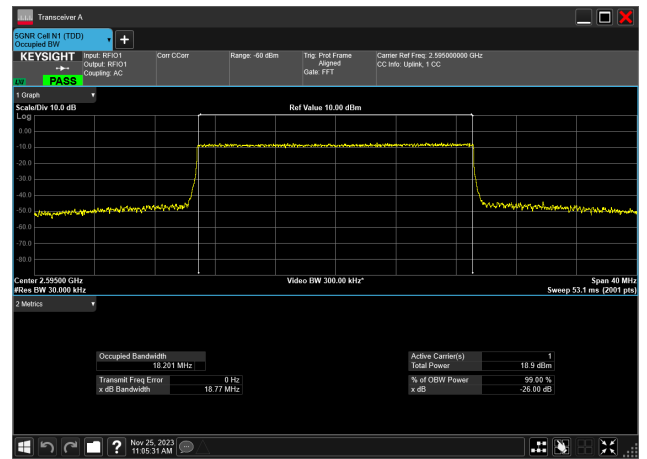

20MHz_30kHz_2595MHz_CP-OFDM QPSK_RB51@
18.201 MHz