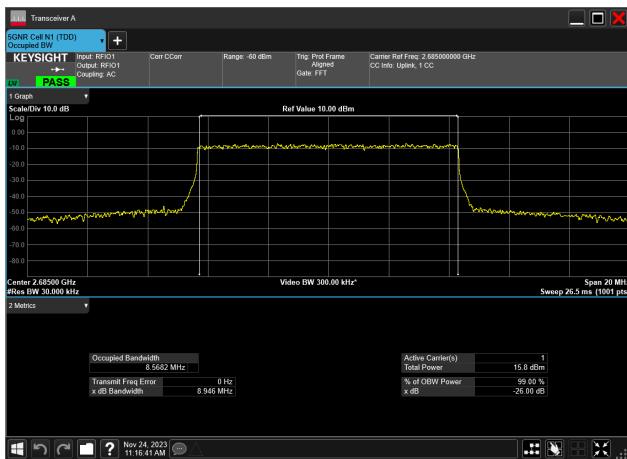

10MHz_30kHz_2685MHz_CP-OFDM 256 QAM_RB24@0
8.568 MHz