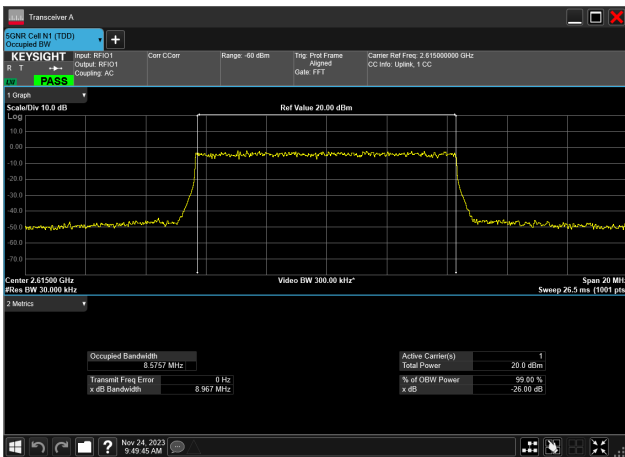

10MHz_30kHz_2615MHz_DFT-s-OFDM PI/2 BPSK_RB24@0
8.561 MHz

10MHz_30kHz_2615MHz_DFT-s-OFDM QPSK_RB24@0
8.563 MHz

10MHz_30kHz_2615MHz_DFT-s-OFDM 16 QAM_RB24@0
8.576 MHz

10MHz_30kHz_2615MHz_DFT-s-OFDM 64 QAM_RB24@0
8.565 MHz