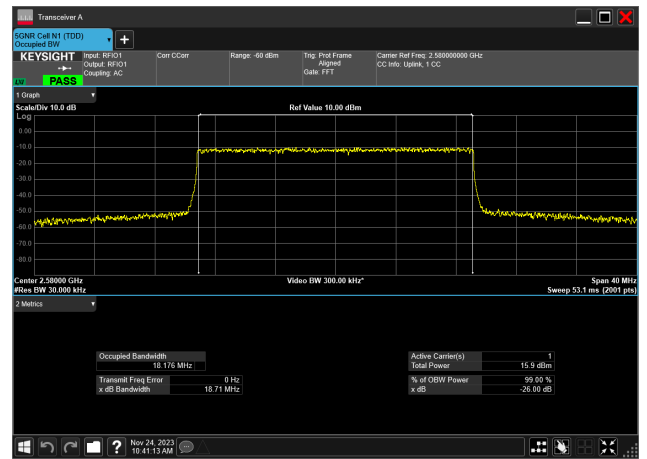

20MHz_30kHz_2580MHz_CP-OFDM QPSK_RB51@
18.200 MHz

20MHz_30kHz_2580MHz_CP-OFDM 16 QAM_RB51@
18.201 MHz

20MHz_30kHz_2580MHz_CP-OFDM 64 QAM_RB51@0
18.206 MHz

20MHz_30kHz_2580MHz_CP-OFDM 256 QAM_RB51@0
18.176 MHz