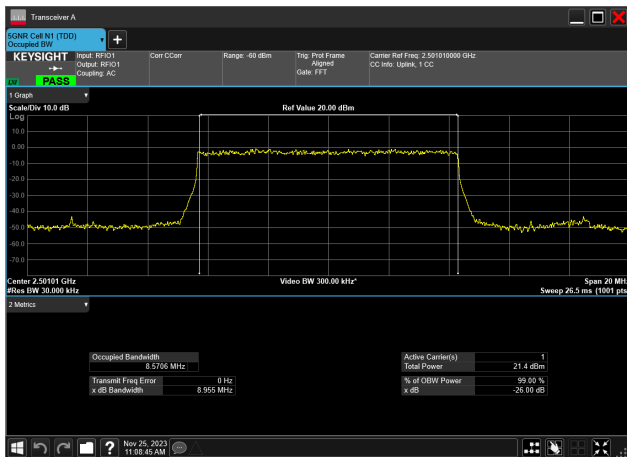

20MHz_30kHz_2610MHz_CP-OFDM 64 QAM_RB51@0
18.208 MHz

20MHz_30kHz_2610MHz_CP-OFDM 256 QAM_RB51@0
18.176 MHz

15MHz_30kHz_2577.5MHz_DFT-s-OFDM 16 QAM_RB36@0
13.453 MHz

n41

10MHz_30kHz_2501.01MHz_DFT-s-OFDM PI/2 BPSK_RB24@0
8.571 MHz