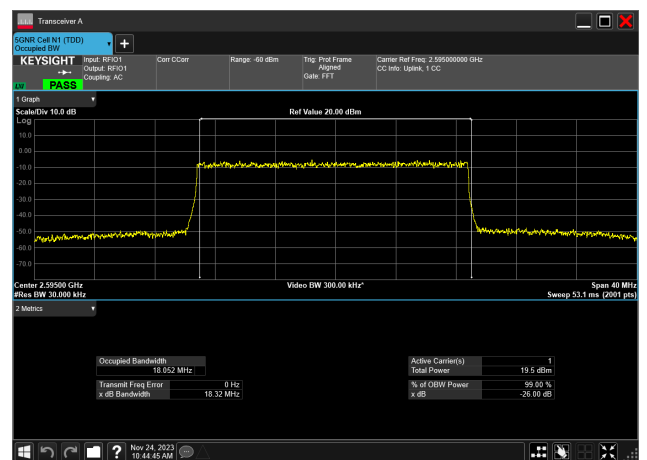

20MHz_30kHz_2595MHz_DFT-s-OFDM PI/2 BPSK_RB50@0
18.001 MHz

20MHz_30kHz_2595MHz_DFT-s-OFDM QPSK_RB50@0
17.935 MHz

20MHz_30kHz_2595MHz_DFT-s-OFDM 16 QAM_RB50@0
18.053 MHz

20MHz_30kHz_2595MHz_DFT-s-OFDM 64 QAM_RB50@0
18.052 MHz