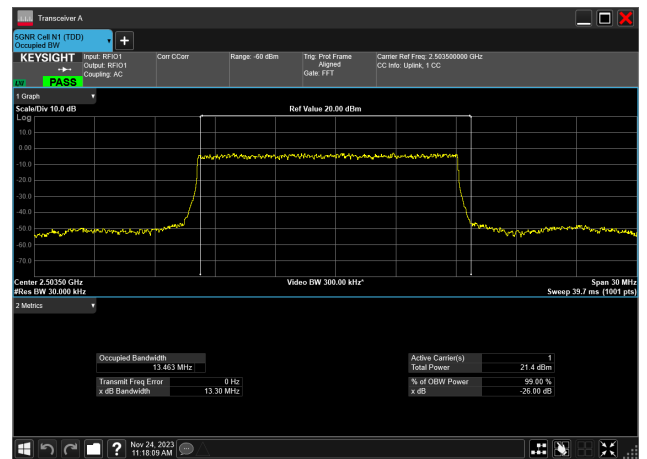

15MHz_30kHz_2503.5MHz_DFT-s-OFDM PI/2 BPSK_RB36@0
13.463 MHz