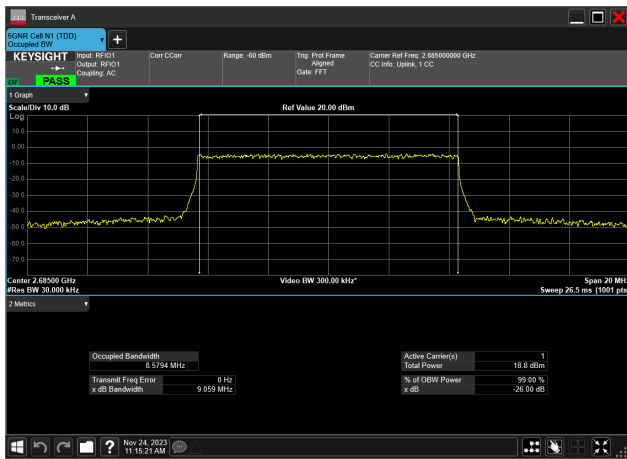

10MHz_30kHz_2685MHz_DFT-s-OFDM 64 QAM_RB24@0
8.568 MHz

10MHz_30kHz_2685MHz_DFT-s-OFDM 256 QAM_RB24@0
8.568 MHz

10MHz_30kHz_2685MHz_CP-OFDM QPSK_RB24@0
8.568 MHz

10MHz_30kHz_2685MHz_CP-OFDM 16 QAM_RB24@0
8.579 MHz