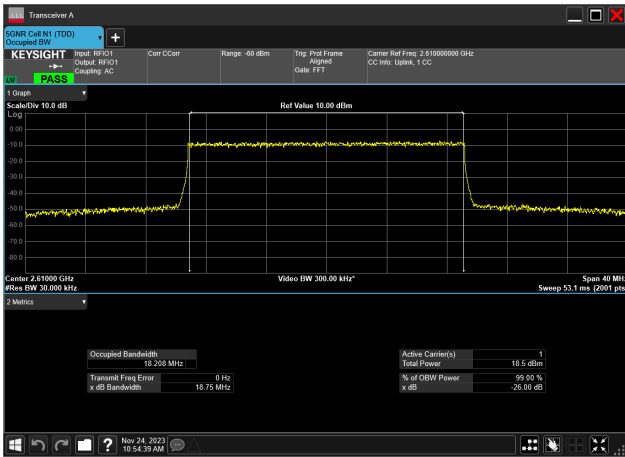

20MHz_30kHz_2610MHz_CP-OFDM 64 QAM_RB51@0
18.208 MHz