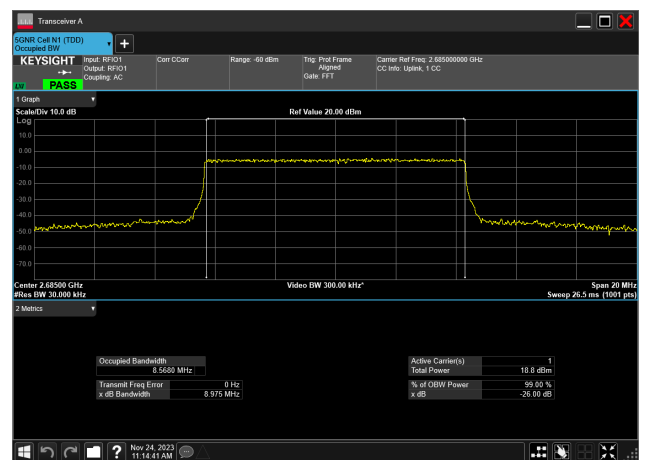

10MHz_30kHz_2685MHz_CP-OFDM 64 QAM_RB24@0
8.569 MHz

10MHz_30kHz_2685MHz_CP-OFDM QPSK_RB24@0
8.568 MHz