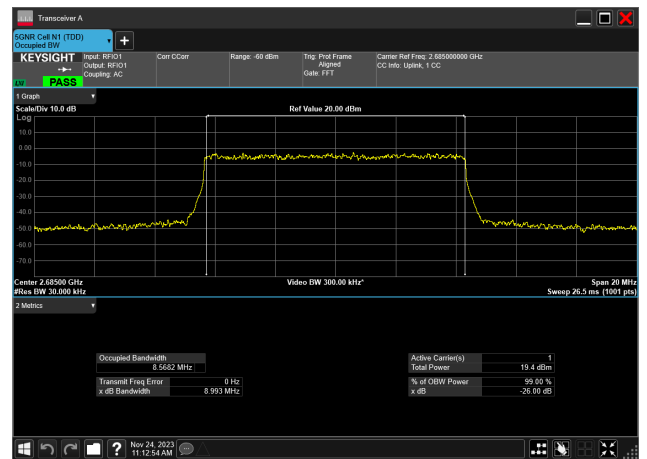

10MHz_30kHz_2685MHz_DFT-s-OFDM 64 QAM_RB24@0
8.568 MHz