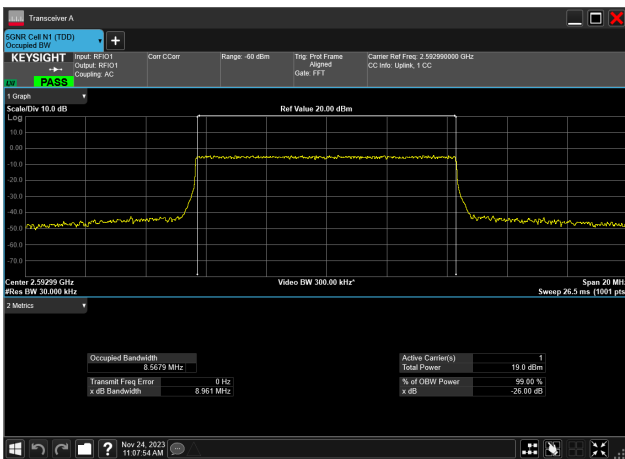

10MHz_30kHz_2592.99MHz_CP-OFDM QPSK_RB24@0
8.568 MHz