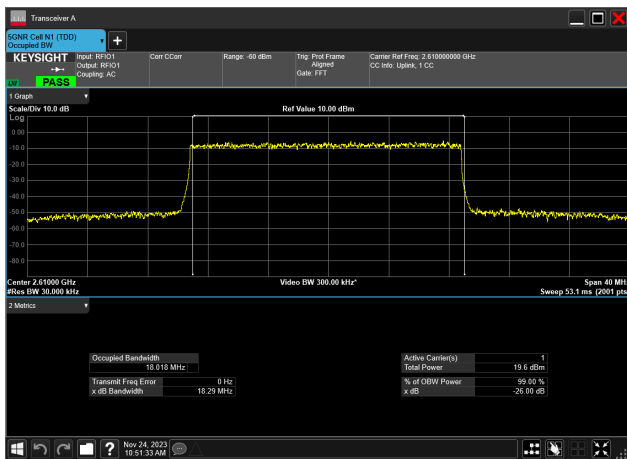

20MHz_30kHz_2610MHz_DFT-s-OFDM 64 QAM_RB50@
18.018 MHz