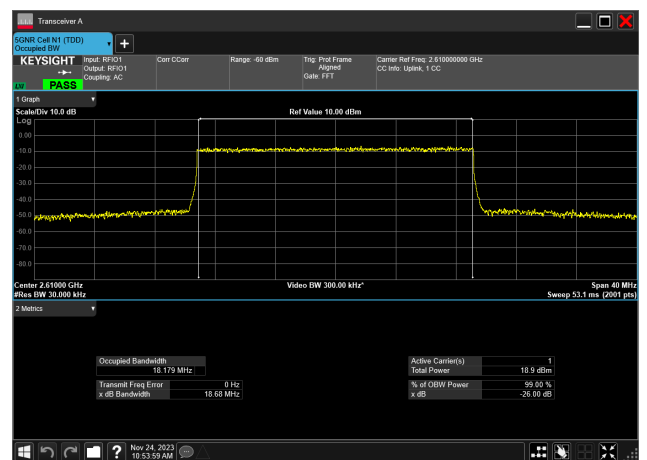

20MHz_30kHz_2610MHz_DFT-s-OFDM 64 QAM_RB50@
18.018 MHz

20MHz_30kHz_2610MHz_DFT-s-OFDM 256 QAM_RB50@
18.005 MHz

20MHz_30kHz_2610MHz_CP-OFDM QPSK_RB51@
18.204 MHz

20MHz_30kHz_2610MHz_CP-OFDM 16 QAM_RB51@
18.179 MHz