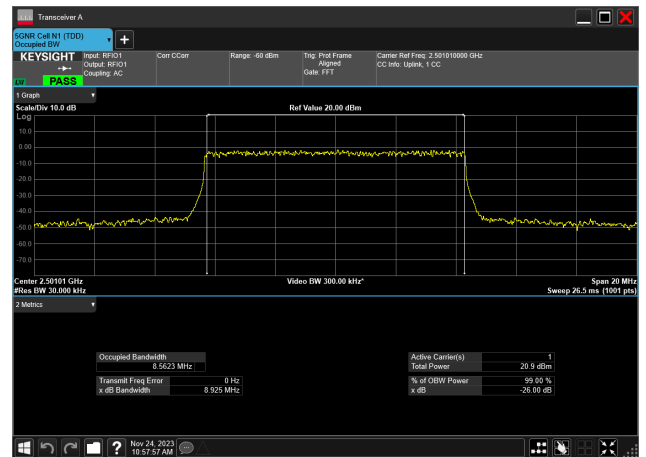

10MHz_30kHz_2501.01MHz_DFT-s-OFDM QPSK_RB24@0
8.562 MHz