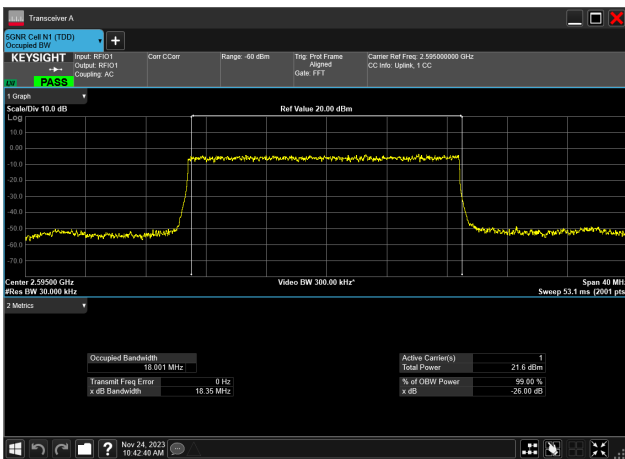

20MHz_30kHz_2595MHz_DFT-s-OFDM PI/2 BPSK_RB50@0
18.001 MHz