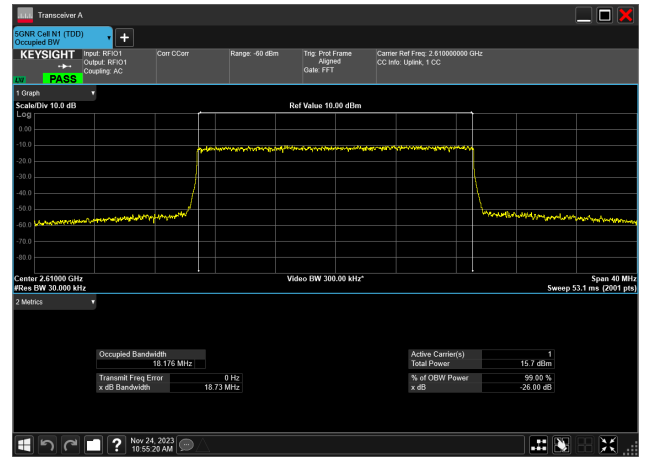

20MHz_30kHz_2610MHz_CP-OFDM 256 QAM_RB51@0
18.176 MHz