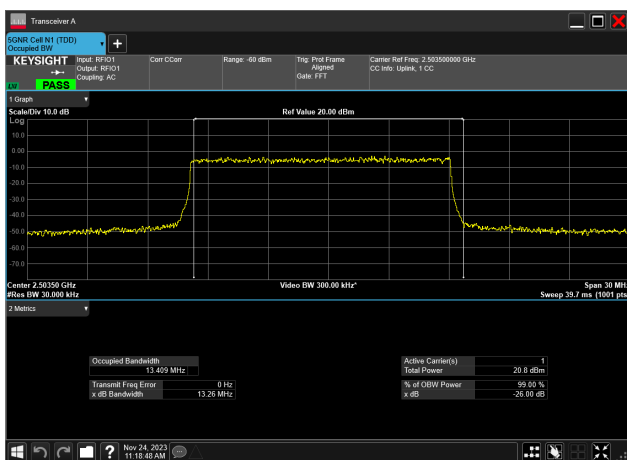

10MHz_30kHz_2685MHz_CP-OFDM 64 QAM_RB24@0
8.569 MHz

10MHz_30kHz_2685MHz_CP-OFDM 256 QAM_RB24@0
8.568 MHz

15MHz_30kHz_2503.5MHz_DFT-s-OFDM PI/2 BPSK_RB36@0
13.463 MHz

15MHz_30kHz_2503.5MHz_DFT-s-OFDM QPSK_RB36@0
13.409 MHz