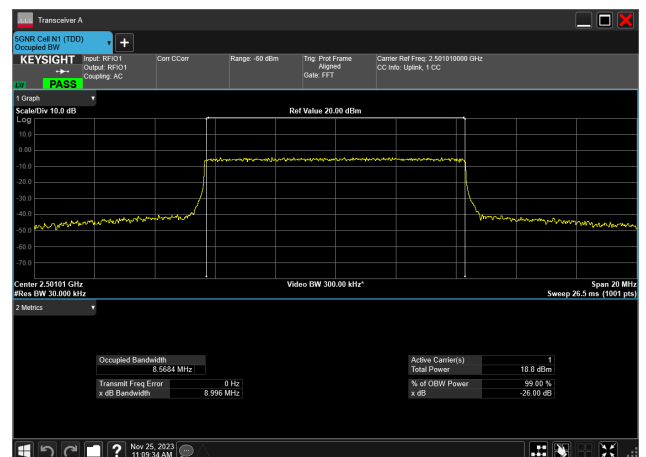

10MHz_30kHz_2501.01MHz_CP-OFDM 64 QAM_RB24@0
8.572 MHz

10MHz_30kHz_2501.01MHz_CP-OFDM QPSK_RB24@0
8.568 MHz