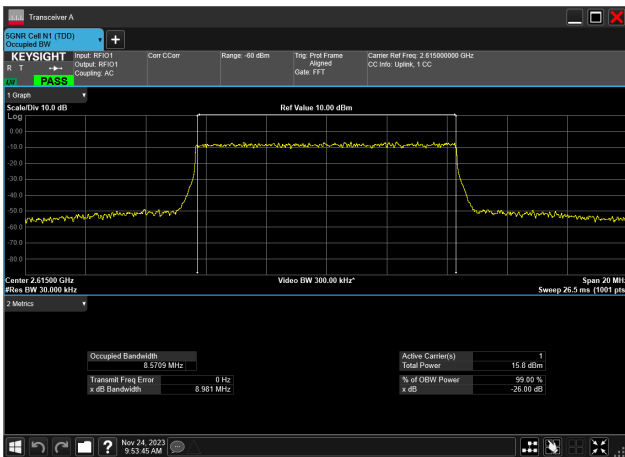

10MHz_30kHz_2615MHz_CP-OFDM 256 QAM_RB24@0
8.571 MHz