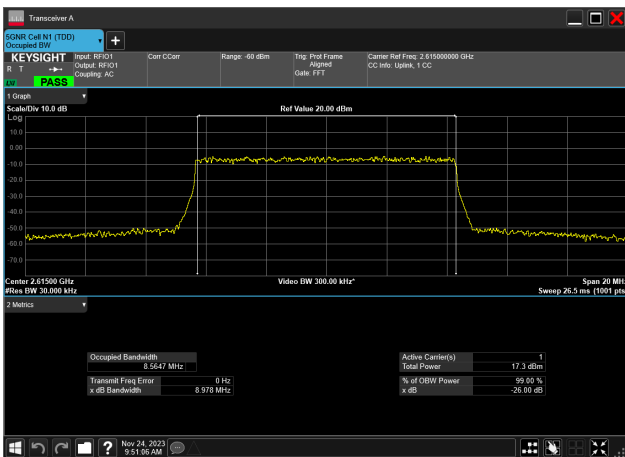

10MHz_30kHz_2615MHz_DFT-s-OFDM 256 QAM_RB24@0
8.565 MHz