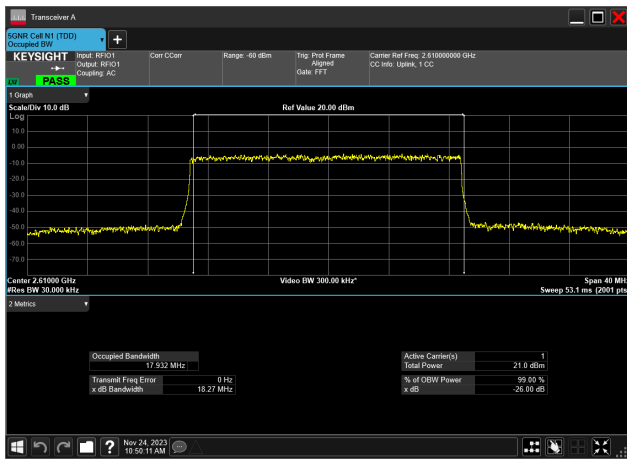

20MHz_30kHz_2610MHz_DFT-s-OFDM QPSK_RB50@
17.932 MHz