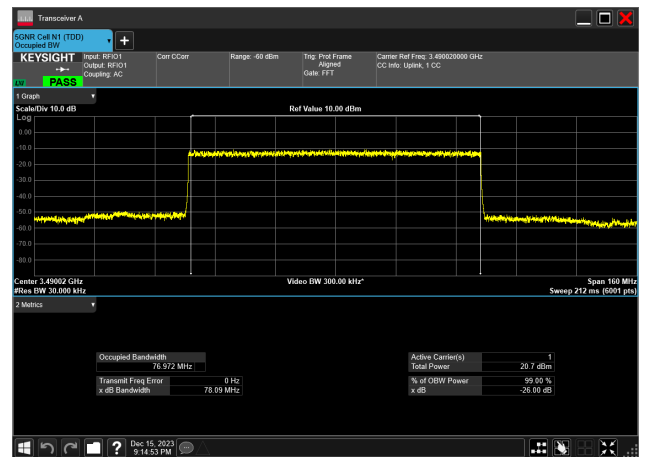

80MHz_30kHz_3500MHz_CP-OFDM 256 QAM_RB217@0
77.337 MHz

80MHz_30kHz_3490MHz_DFT-s-OFDM QPSK_RB216@
76.972 MHz