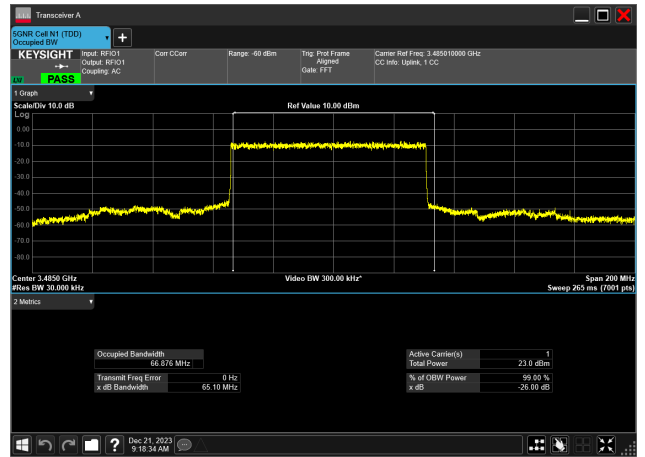

70MHz_30kHz_3485MHz_DFT-s-OFDM PI/2 BPSK_RB180@0
66.876 MHz