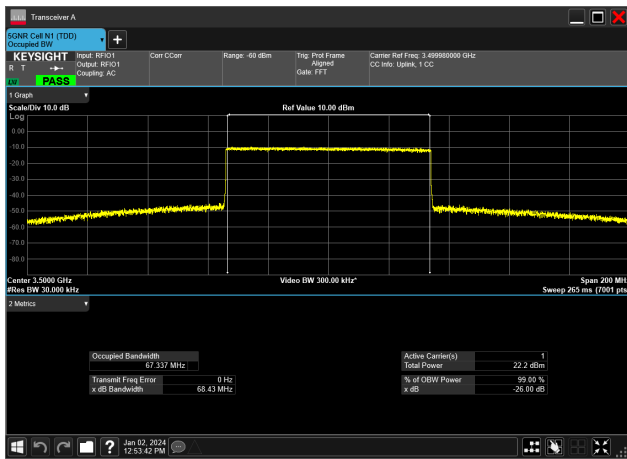

70MHz_30kHz_3500MHz_CP-OFDM QPSK_RB189@
67.337 MHz