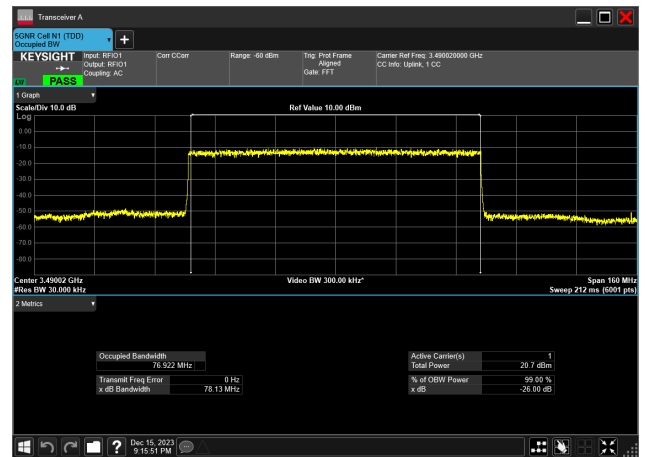

80MHz_30kHz_3490MHz_CP-OFDM QPSK_RB217@
77.298 MHz

80MHz_30kHz_3490MHz_DFT-s-OFDM 16 QAM_RB216@
77.014 MHz

80MHz_30kHz_3490MHz_DFT-s-OFDM 256 QAM_RB216@
76.982 MHz

80MHz_30kHz_3490MHz_DFT-s-OFDM 64 QAM_RB216@
76.922 MHz