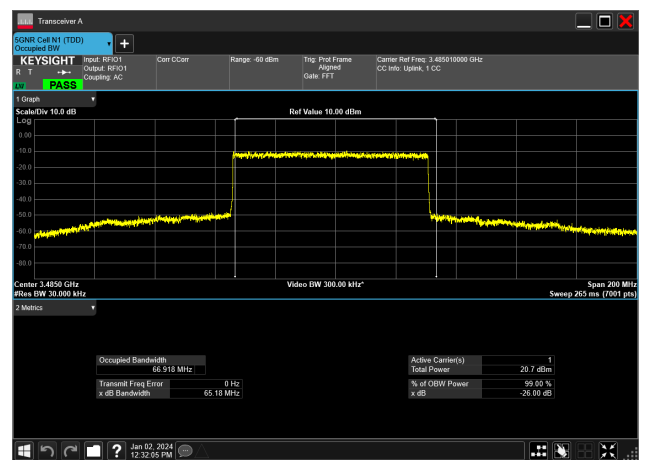

70MHz_30kHz_3485MHz_CP-OFDM 64 QAM_RB189@0
67.281 MHz

70MHz_30kHz_3485MHz_CP-OFDM QPSK_RB189@0
67.337 MHz

70MHz_30kHz_3485MHz_DFT-s-OFDM 16 QAM_RB180@0
66.714 MHz

70MHz_30kHz_3485MHz_DFT-s-OFDM 256 QAM_RB180@0
66.918 MHz