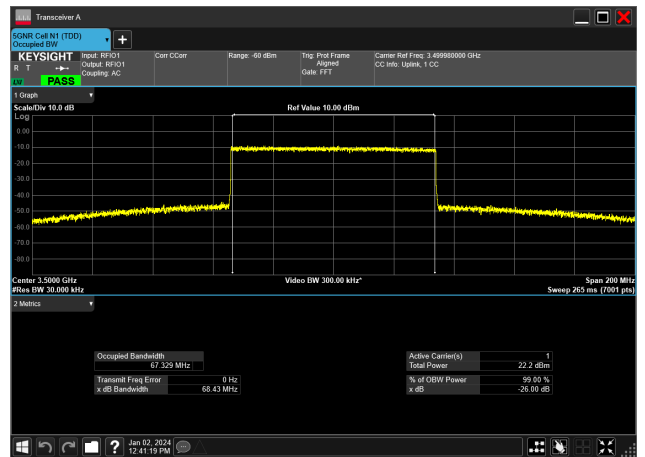

70MHz_30kHz_3485MHz_DFT-s-OFDM 64 QAM_RB180@0
66.713 MHz

70MHz_30kHz_3485MHz_DFT-s-OFDM PI/2 BPSK_RB180@0
66.876 MHz

70MHz_30kHz_3485MHz_DFT-s-OFDM QPSK_RB180@0
66.748 MHz

70MHz_30kHz_3500MHz_CP-OFDM 16 QAM_RB189@0
67.329 MHz