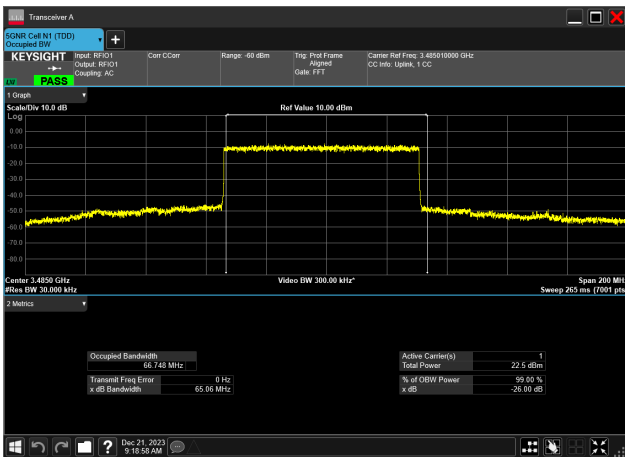

70MHz_30kHz_3485MHz_DFT-s-OFDM QPSK_RB180@0
66.748 MHz