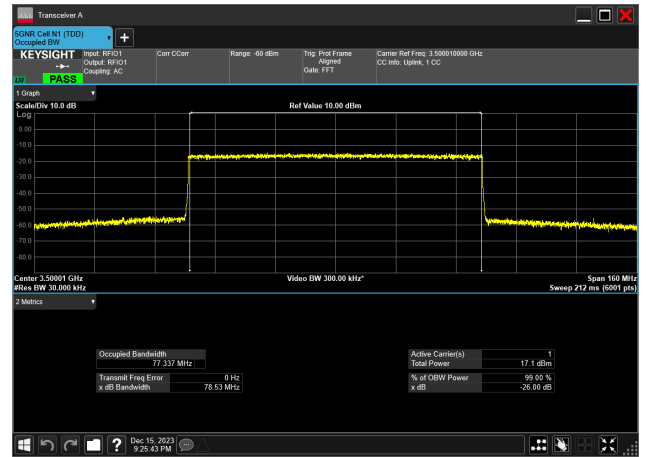

80MHz_30kHz_3490MHz_DFT-s-OFDM PI/2 BPSK_RB216@
76.961 MHz

80MHz_30kHz_3490MHz_DFT-s-OFDM QPSK_RB216@
76.972 MHz

80MHz_30kHz_3500MHz_CP-OFDM 16 QAM_RB217@0
77.301 MHz

80MHz_30kHz_3500MHz_CP-OFDM 256 QAM_RB217@0
77.337 MHz