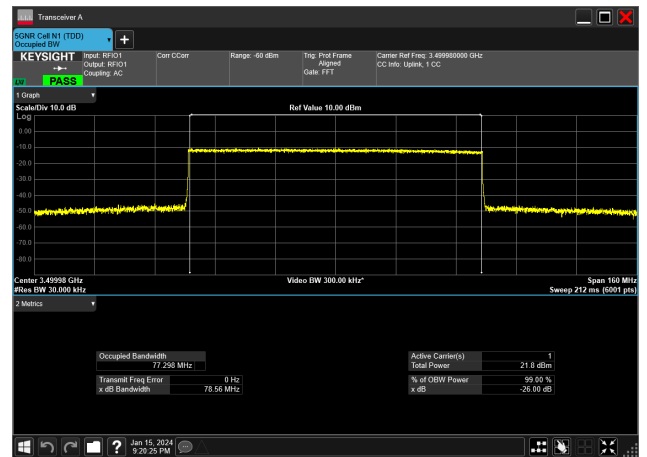

80MHz_30kHz_3500MHz_CP-OFDM QPSK_RB217@0
77.298 MHz