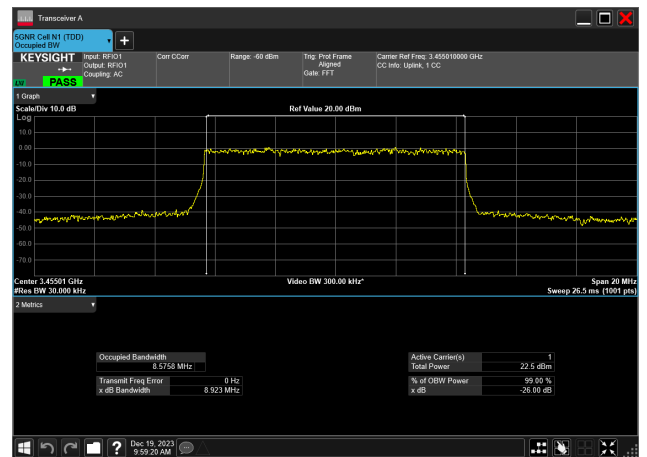

10MHz_30kHz_3455MHz_DFT-s-OFDM QPSK_RB24@0
8.576 MHz