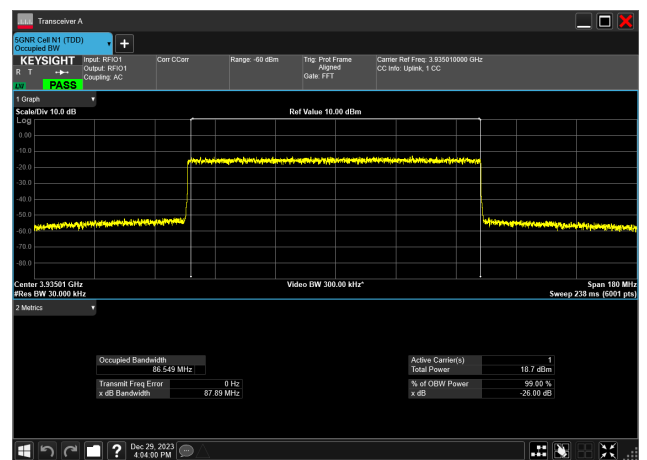

90MHz_30kHz_3935MHz_CP-OFDM 64 QAM_RB245@0
87.429 MHz

90MHz_30kHz_3935MHz_CP-OFDM QPSK_RB245@0
87.381 MHz

90MHz_30kHz_3935MHz_DFT-s-OFDM 16 QAM_RB243@0
86.546 MHz

90MHz_30kHz_3935MHz_DFT-s-OFDM 256 QAM_RB243@0
86.549 MHz