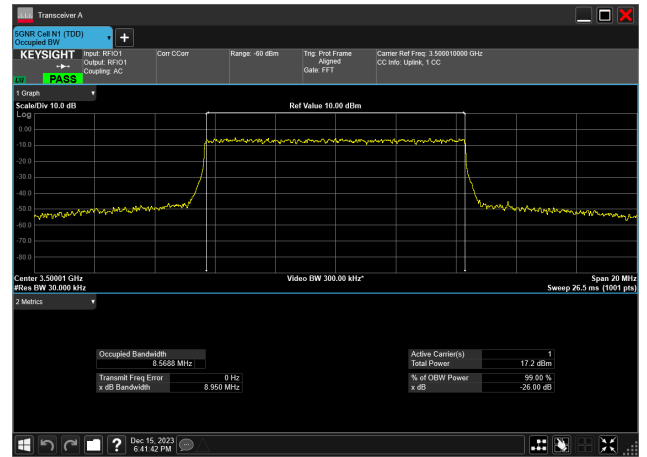

10MHz_30kHz_3455MHz_DFT-s-OFDM PI/2 BPSK_RB24@0
8.569 MHz

10MHz_30kHz_3455MHz_DFT-s-OFDM QPSK_RB24@0
8.576 MHz

10MHz_30kHz_3500MHz_CP-OFDM 16 QAM_RB24@0
8.571 MHz

10MHz_30kHz_3500MHz_CP-OFDM 256 QAM_RB24@0
8.569 MHz