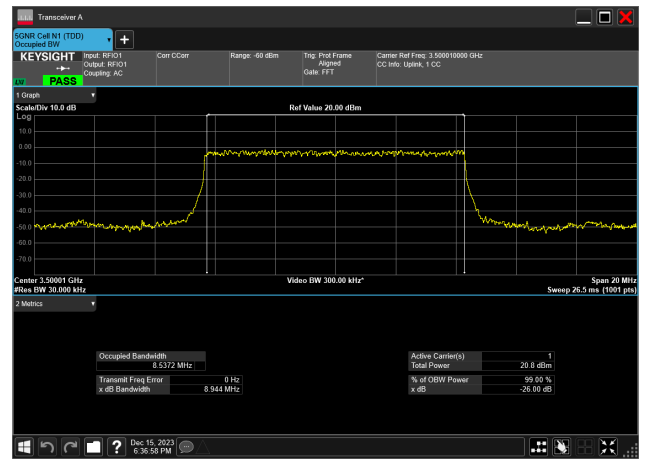

10MHz_30kHz_3500MHz_DFT-s-OFDM PI/2 BPSK_RB24@0
8.537 MHz