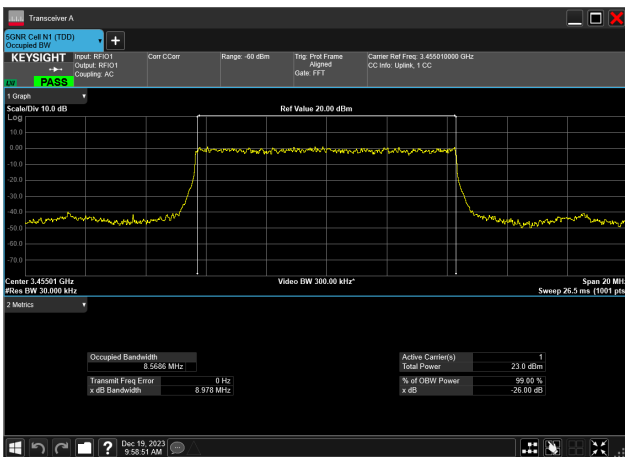

10MHz_30kHz_3455MHz_DFT-s-OFDM PI/2 BPSK_RB24@0
8.569 MHz