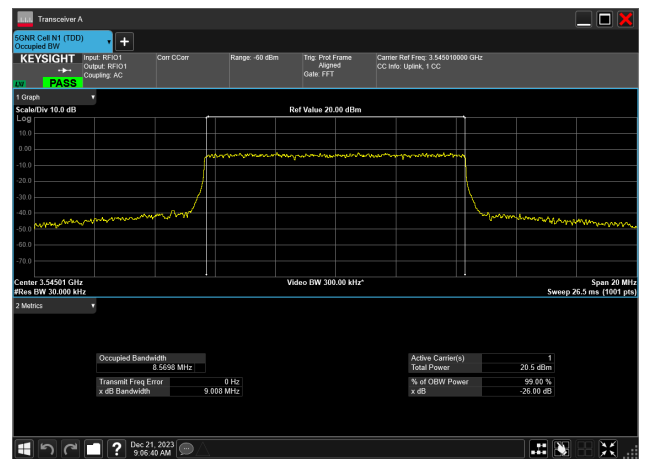

10MHz_30kHz_3500MHz_DFT-s-OFDM 64 QAM_RB24@0
8.575 MHz

10MHz_30kHz_3500MHz_DFT-s-OFDM PI/2 BPSK_RB24@0
8.537 MHz

10MHz_30kHz_3500MHz_DFT-s-OFDM QPSK_RB24@0
8.565 MHz

10MHz_30kHz_3545MHz_CP-OFDM 16 QAM_RB24@0
8.570 MHz