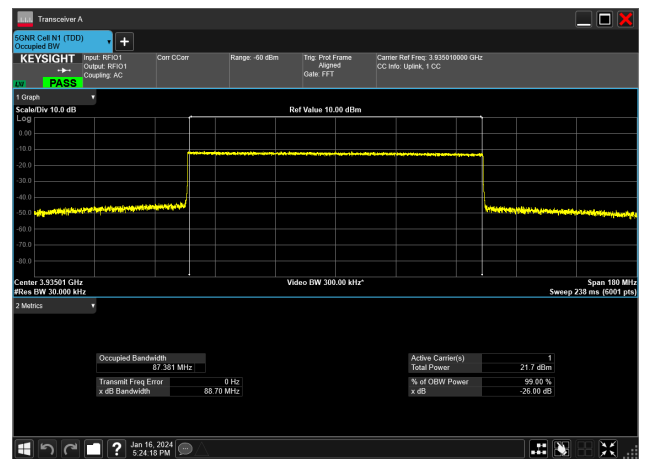

90MHz_30kHz_3935MHz_CP-OFDM QPSK_RB245@0
87.381 MHz