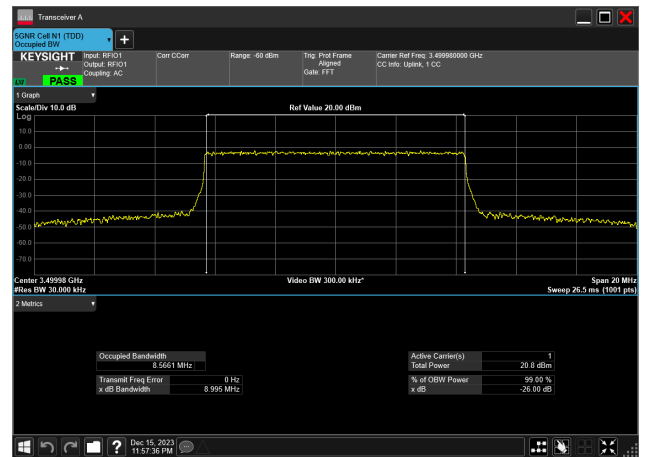

10MHz_30kHz_3500MHz_CP-OFDM QPSK_RB24@0
8.566 MHz