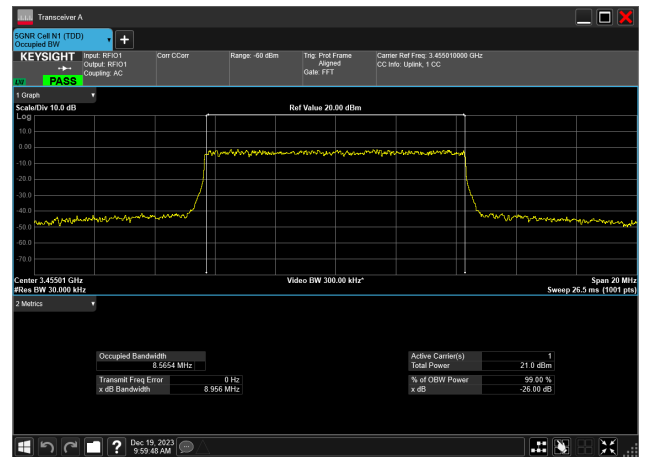

10MHz_30kHz_3455MHz_CP-OFDM QPSK_RB24@0
8.570 MHz

10MHz_30kHz_3455MHz_DFT-s-OFDM 16 QAM_RB24@0
8.576 MHz

10MHz_30kHz_3455MHz_DFT-s-OFDM 256 QAM_RB24@0
8.567 MHz

10MHz_30kHz_3455MHz_DFT-s-OFDM 64 QAM_RB24@0
8.565 MHz