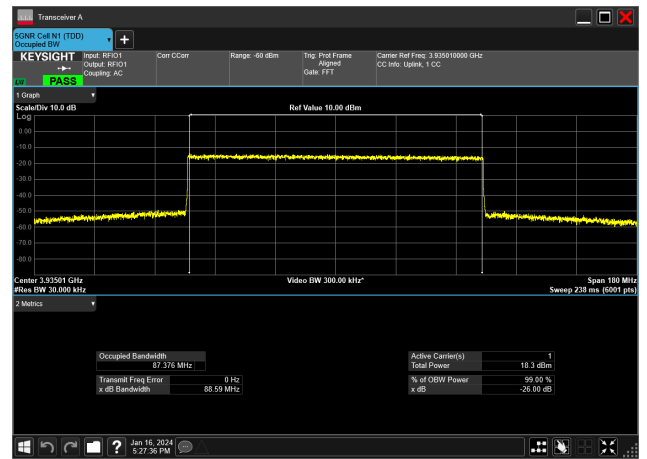

90MHz_30kHz_3840MHz_DFT-s-OFDM PI/2 BPSK_RB243@0
86.702 MHz

90MHz_30kHz_3840MHz_DFT-s-OFDM QPSK_RB243@0
86.645 MHz

90MHz_30kHz_3935MHz_CP-OFDM 16 QAM_RB245@0
87.363 MHz

90MHz_30kHz_3935MHz_CP-OFDM 256 QAM_RB245@0
87.376 MHz