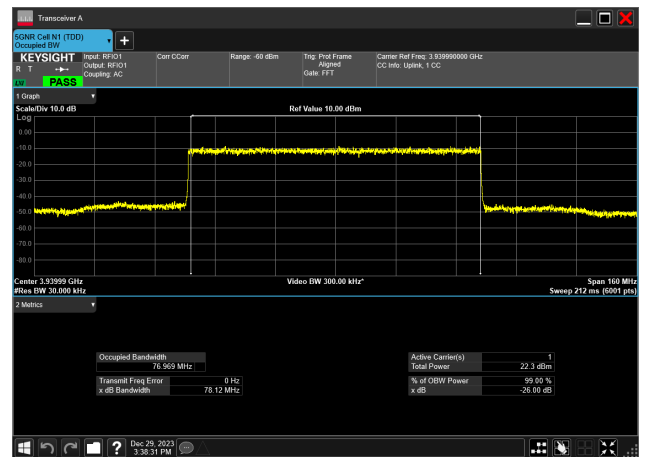

80MHz_30kHz_3940MHz_DFT-s-OFDM 256 QAM_RB216@
77.017 MHz

80MHz_30kHz_3940MHz_DFT-s-OFDM 64 QAM_RB216@
77.031 MHz

80MHz_30kHz_3940MHz_DFT-s-OFDM PI/2 BPSK_RB216@
77.036 MHz

80MHz_30kHz_3940MHz_DFT-s-OFDM QPSK_RB216@
76.969 MHz