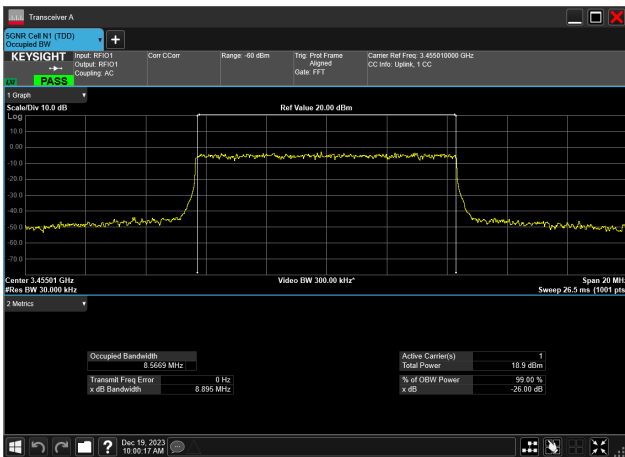

10MHz_30kHz_3455MHz_DFT-s-OFDM 256 QAM_RB24@0
8.567 MHz