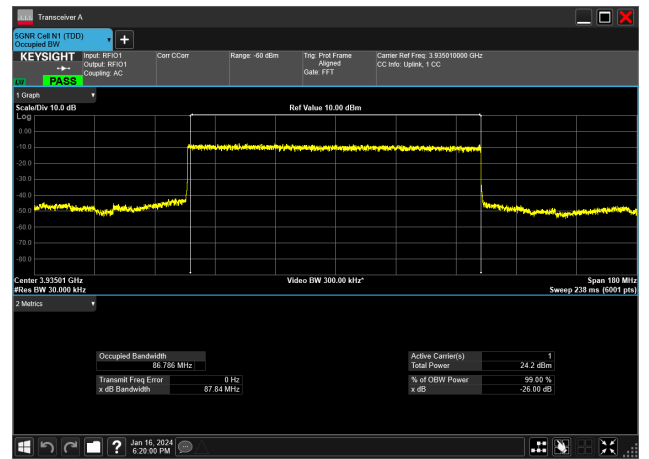

90MHz_30kHz_3935MHz_DFT-s-OFDM PI/2 BPSK_RB243@0
86.786 MHz