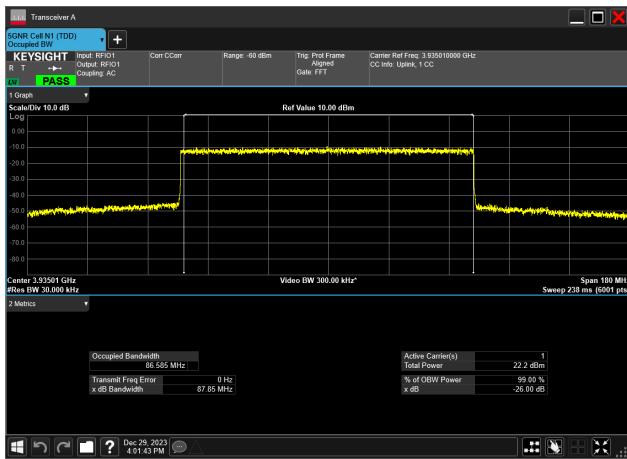

90MHz_30kHz_3935MHz_DFT-s-OFDM QPSK_RB243@0
86.585 MHz