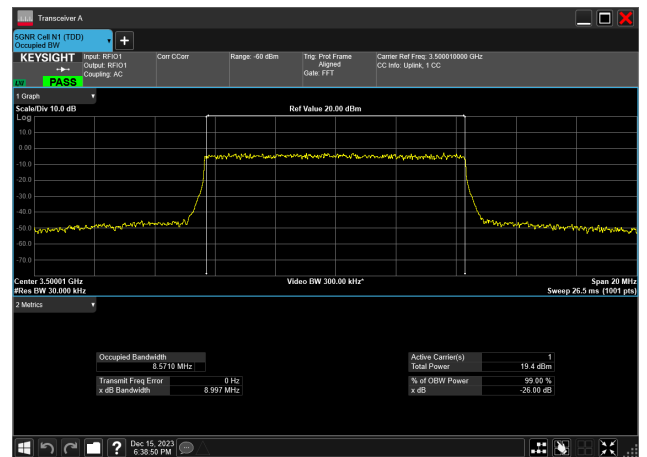

10MHz_30kHz_3500MHz_CP-OFDM 64 QAM_RB24@0
8.567 MHz

10MHz_30kHz_3500MHz_CP-OFDM QPSK_RB24@0
8.566 MHz

10MHz_30kHz_3500MHz_DFT-s-OFDM 16 QAM_RB24@0
8.564 MHz

10MHz_30kHz_3500MHz_DFT-s-OFDM 256 QAM_RB24@0
8.571 MHz