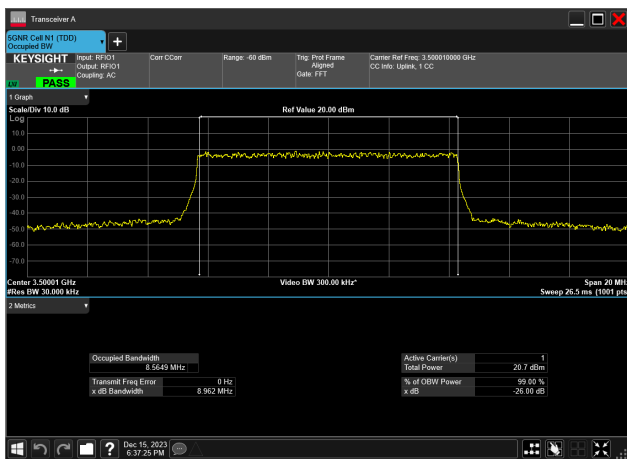

10MHz_30kHz_3500MHz_DFT-s-OFDM QPSK_RB24@0
8.565 MHz