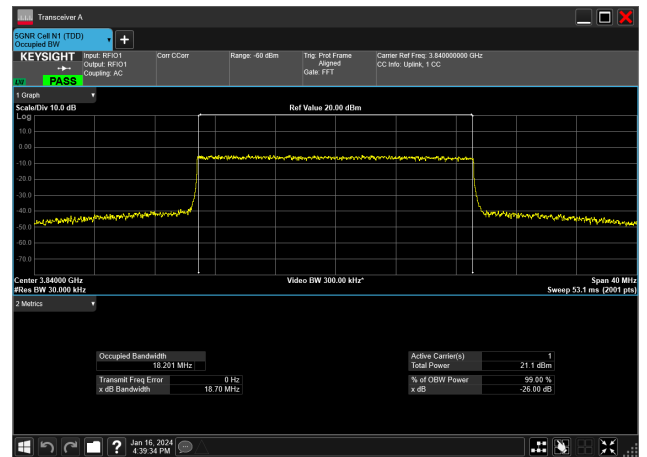

20MHz_30kHz_3710MHz_DFT-s-OFDM 64 QAM_RB50@0
18.053 MHz

20MHz_30kHz_3710MHz_DFT-s-OFDM PI/2 BPSK_RB50@0
18.058 MHz

20MHz_30kHz_3710MHz_DFT-s-OFDM QPSK_RB50@0
18.047 MHz

20MHz_30kHz_3840MHz_CP-OFDM 16 QAM_RB51@0
18.201 MHz