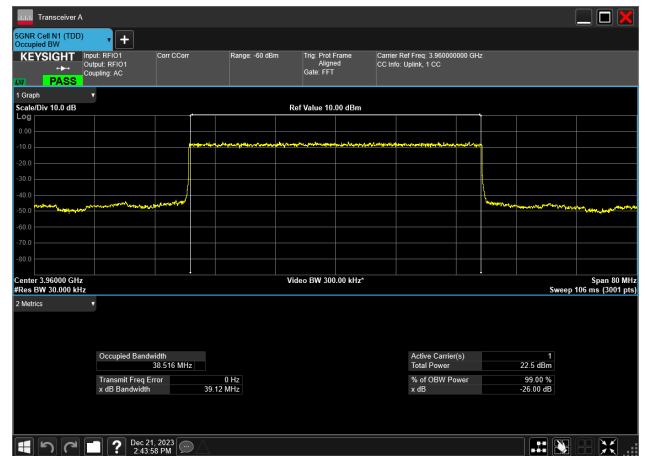

40MHz_15kHz_3960MHz_DFT-s-OFDM PI/2 BPSK_RB216@0
38.516 MHz