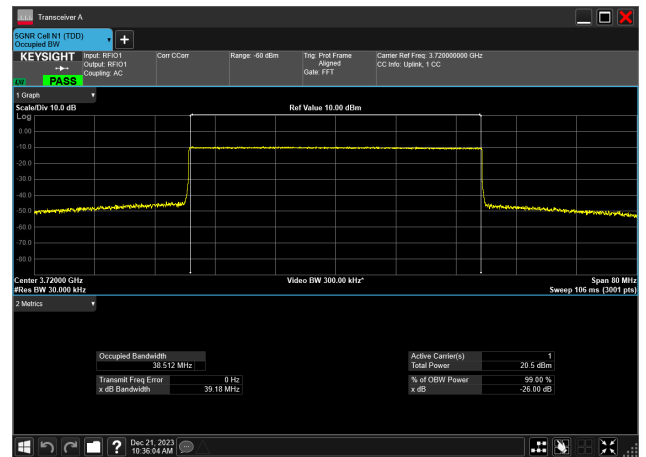

40MHz_15kHz_3720MHz_CP-OFDM 16 QAM_RB216@
38.512 MHz

40MHz_15kHz_3720MHz_CP-OFDM 256 QAM_RB216@
38.511 MHz

40MHz_15kHz_3720MHz_CP-OFDM 64 QAM_RB216@
38.509 MHz

40MHz_15kHz_3720MHz_CP-OFDM QPSK_RB216@
38.512 MHz