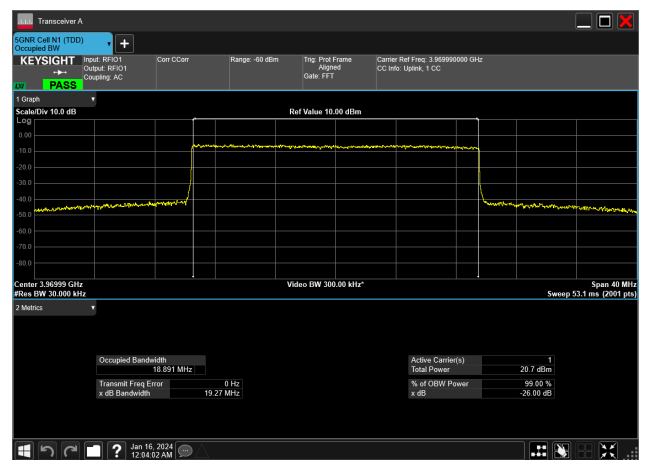

20MHz_15kHz_3840MHz_DFT-s-OFDM QPSK_RB100@0
18.764 MHz

20MHz_15kHz_3970MHz_CP-OFDM 16 QAM_RB106@0
18.894 MHz

20MHz_15kHz_3970MHz_CP-OFDM 256 QAM_RB106@0
18.894 MHz

20MHz_15kHz_3970MHz_CP-OFDM 64 QAM_RB106@0
18.891 MHz