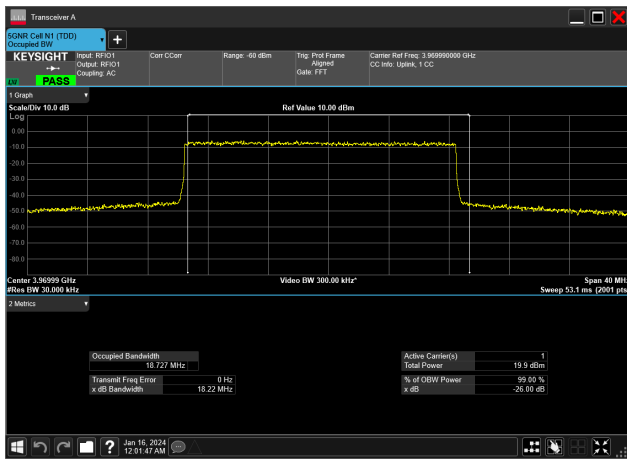

20MHz_15kHz_3970MHz_DFT-s-OFDM 256 QAM_RB100@0
18.727 MHz