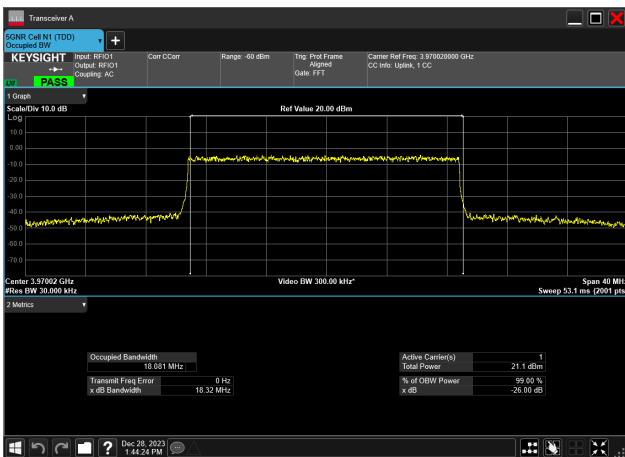

20MHz_30kHz_3970MHz_DFT-s-OFDM 64 QAM_RB50@0
18.098 MHz

20MHz_30kHz_3970MHz_DFT-s-OFDM 16 QAM_RB50@
18.081 MHz