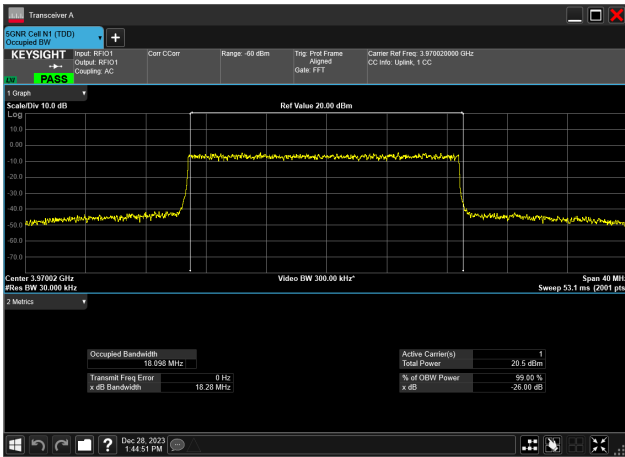

20MHz_30kHz_3970MHz_DFT-s-OFDM 64 QAM_RB50@0
18.098 MHz