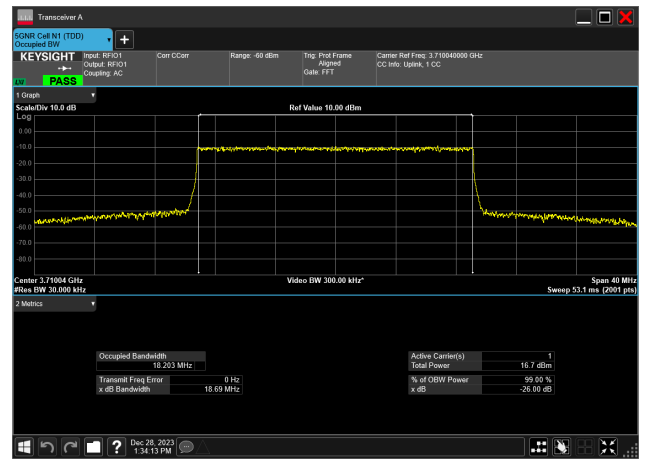

20MHz_15kHz_3970MHz_DFT-s-OFDM PI/2 BPSK_RB100@0
18.740 MHz

20MHz_15kHz_3970MHz_DFT-s-OFDM QPSK_RB100@0
18.738 MHz

20MHz_30kHz_3710MHz_CP-OFDM 16 QAM_RB51@
18.208 MHz

20MHz_30kHz_3710MHz_CP-OFDM 256 QAM_RB51@
18.203 MHz