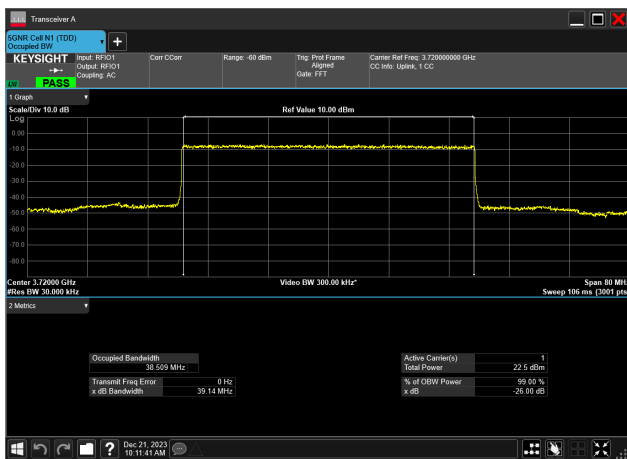

40MHz_15kHz_3720MHz_DFT-s-OFDM QPSK_RB216@0
38.509 MHz