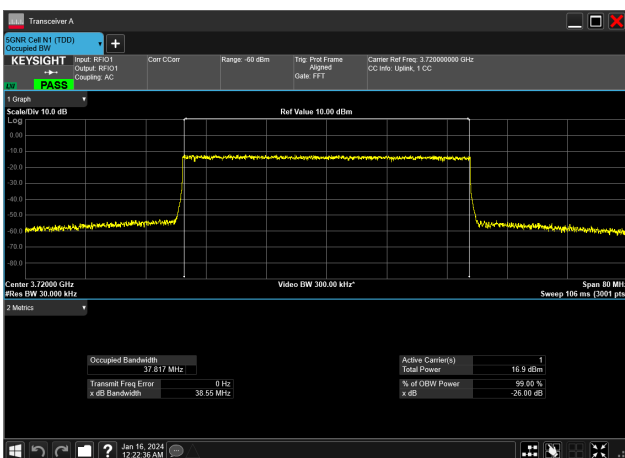

40MHz_30kHz_3720MHz_CP-OFDM 256 QAM_RB106@0
37.817 MHz