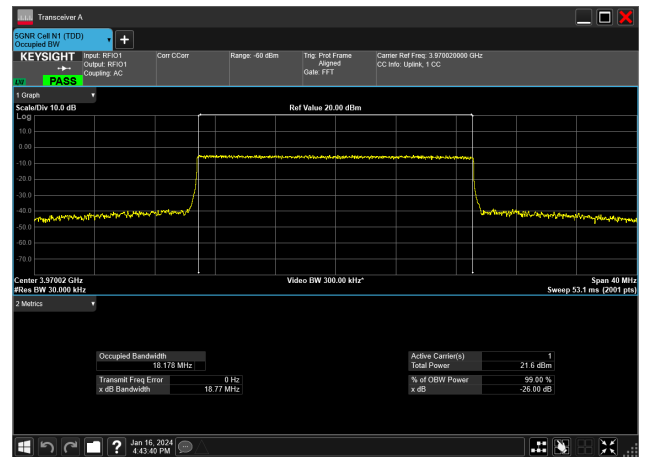

20MHz_30kHz_3970MHz_CP-OFDM 16 QAM_RB51@
18.178 MHz

20MHz_30kHz_3970MHz_CP-OFDM 256 QAM_RB51@
18.201 MHz

20MHz_30kHz_3970MHz_CP-OFDM 64 QAM_RB51@
18.209 MHz

20MHz_30kHz_3970MHz_CP-OFDM QPSK_RB51@
18.178 MHz