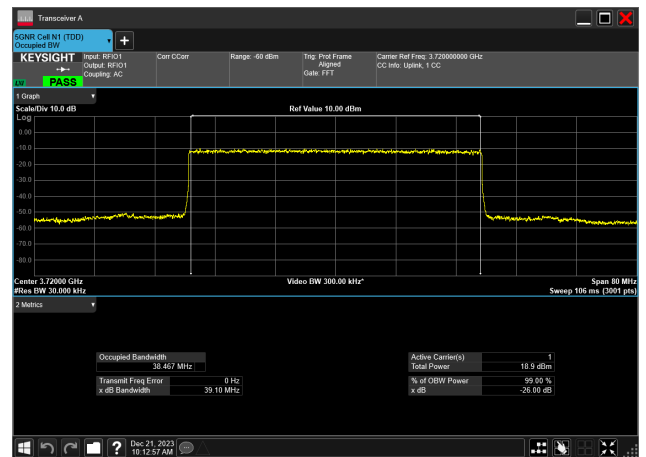

40MHz_15kHz_3720MHz_DFT-s-OFDM PI/2 BPSK_RB216@0
38.514 MHz

40MHz_15kHz_3720MHz_DFT-s-OFDM 256 QAM_RB216@
38.467 MHz