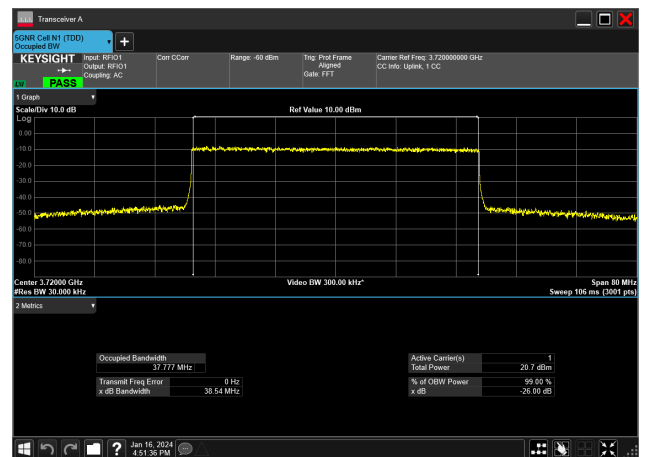

40MHz_30kHz_3720MHz_CP-OFDM 16 QAM_RB106@0
37.777 MHz