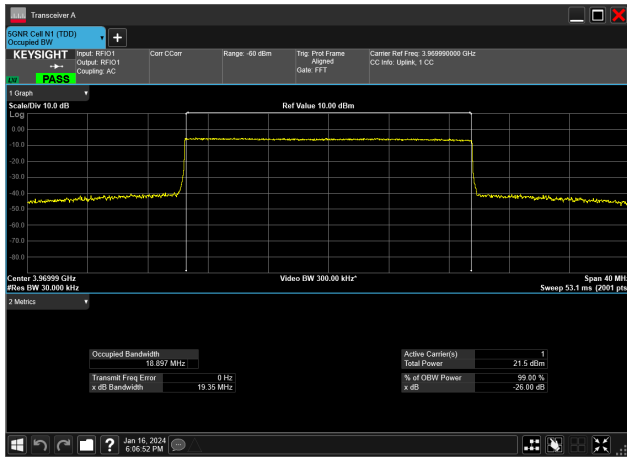

20MHz_15kHz_3970MHz_CP-OFDM QPSK_RB106@0
18.897 MHz