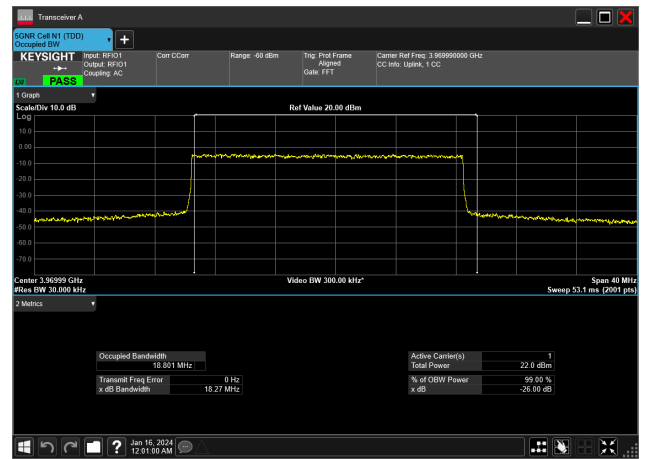

20MHz_15kHz_3970MHz_CP-OFDM QPSK_RB106@0
18.897 MHz

20MHz_15kHz_3970MHz_DFT-s-OFDM 16 QAM_RB100@0
18.764 MHz

20MHz_15kHz_3970MHz_DFT-s-OFDM 256 QAM_RB100@0
18.727 MHz

20MHz_15kHz_3970MHz_DFT-s-OFDM 64 QAM_RB100@0
18.801 MHz