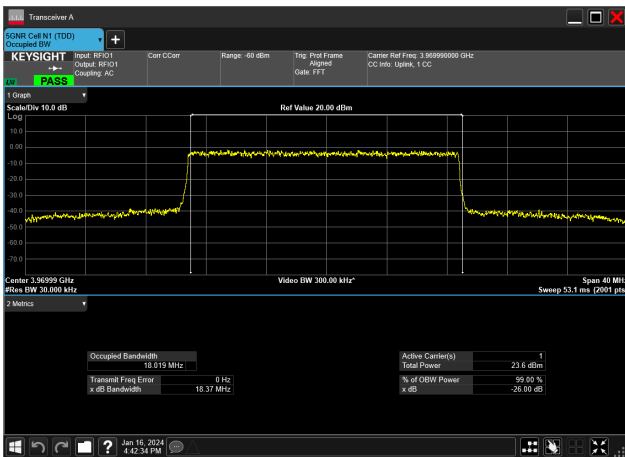

20MHz_30kHz_3970MHz_DFT-s-OFDM QPSK_RB50@0
18.019 MHz