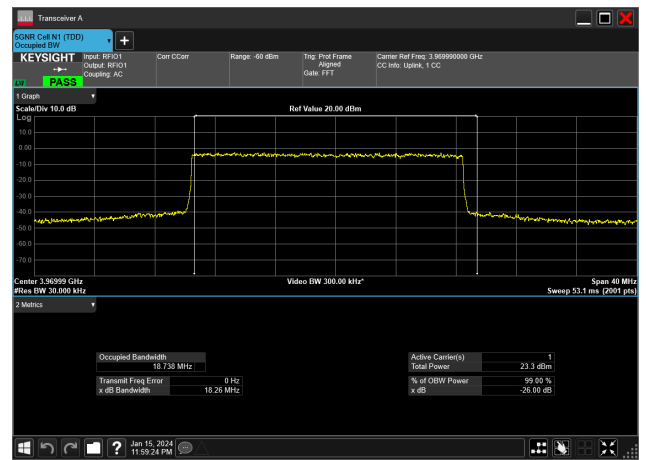

20MHz_30kHz_3710MHz_CP-OFDM 256 QAM_RB51@
18.203 MHz

20MHz_15kHz_3970MHz_DFT-s-OFDM QPSK_RB100@0
18.738 MHz