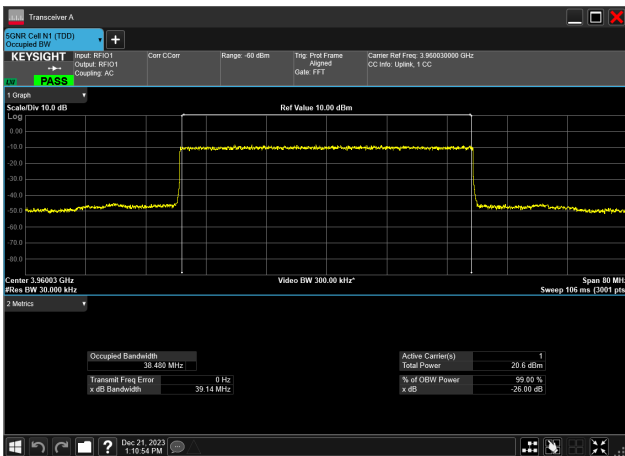

40MHz_15kHz_3960MHz_DFT-s-OFDM 64 QAM_RB216@0
38.480 MHz