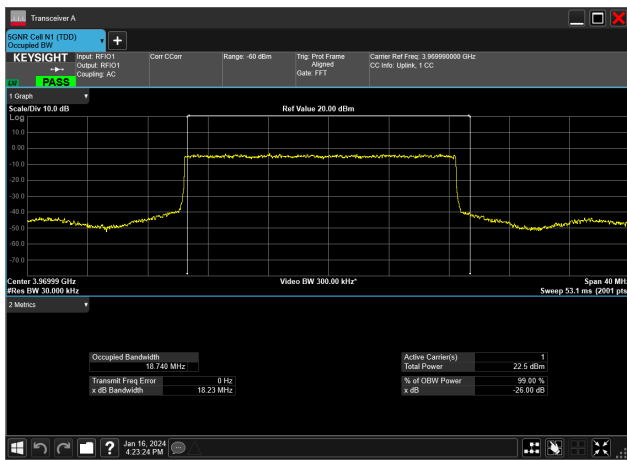

20MHz_30kHz_3710MHz_CP-OFDM 16 QAM_RB51@
18.208 MHz

20MHz_15kHz_3970MHz_DFT-s-OFDM PI/2 BPSK_RB100@0
18.740 MHz