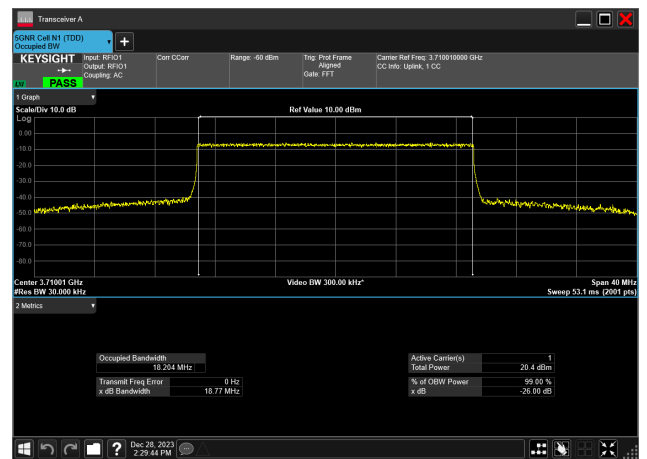

20MHz_30kHz_3710MHz_CP-OFDM QPSK_RB51@
18.204 MHz