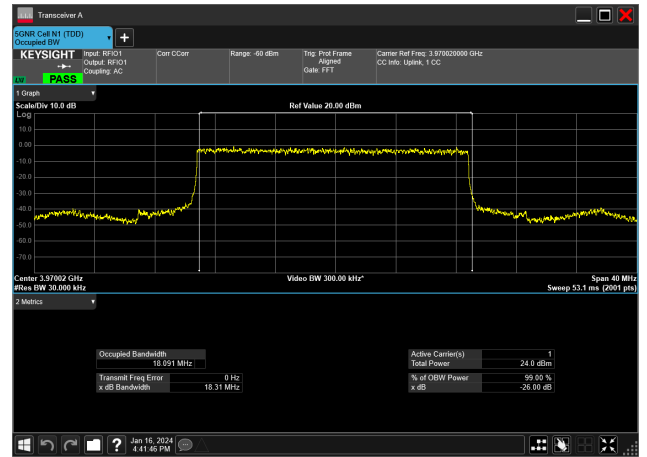

20MHz_30kHz_3970MHz_DFT-s-OFDM 16 QAM_RB50@
18.081 MHz

20MHz_30kHz_3970MHz_DFT-s-OFDM 256 QAM_RB50@
18.040 MHz

20MHz_30kHz_3970MHz_DFT-s-OFDM 64 QAM_RB50@0
18.098 MHz

20MHz_30kHz_3970MHz_DFT-s-OFDM PI/2 BPSK_RB50@0
18.091 MHz