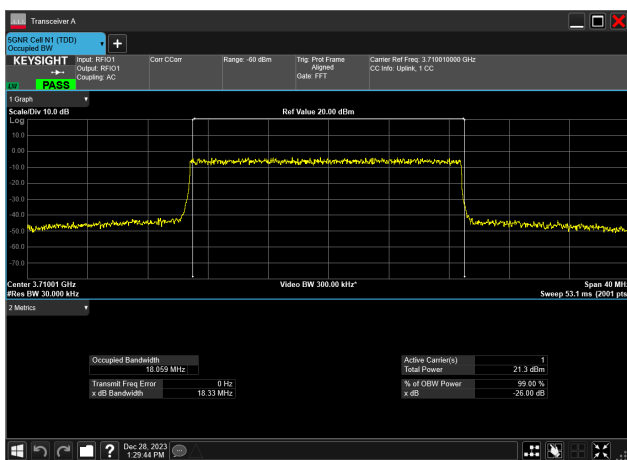

20MHz_30kHz_3710MHz_DFT-s-OFDM 64 QAM_RB50@0
18.053 MHz

20MHz_30kHz_3710MHz_DFT-s-OFDM 16 QAM_RB50@
18.059 MHz