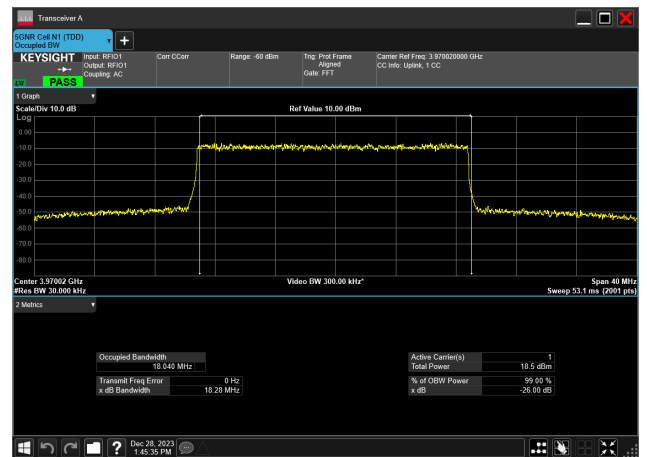

20MHz_30kHz_3970MHz_DFT-s-OFDM PI/2 BPSK_RB50@0
18.091 MHz

20MHz_30kHz_3970MHz_DFT-s-OFDM 256 QAM_RB50@
18.040 MHz