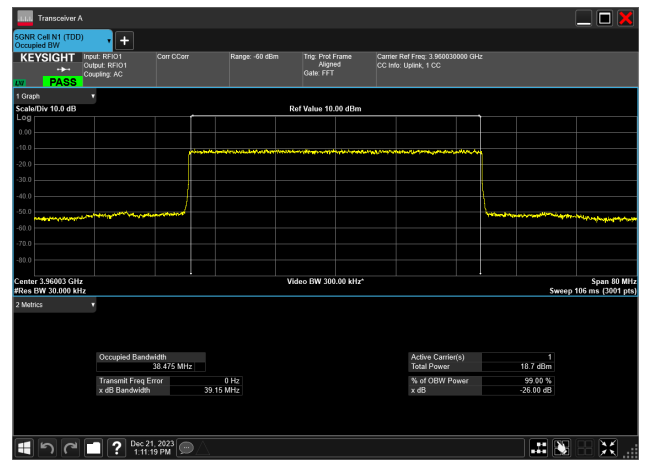

40MHz_15kHz_3960MHz_CP-OFDM 64 QAM_RB216@
38.512 MHz

40MHz_15kHz_3960MHz_CP-OFDM QPSK_RB216@
38.515 MHz

40MHz_15kHz_3960MHz_DFT-s-OFDM 16 QAM_RB216@
38.515 MHz

40MHz_15kHz_3960MHz_DFT-s-OFDM 256 QAM_RB216@
38.475 MHz