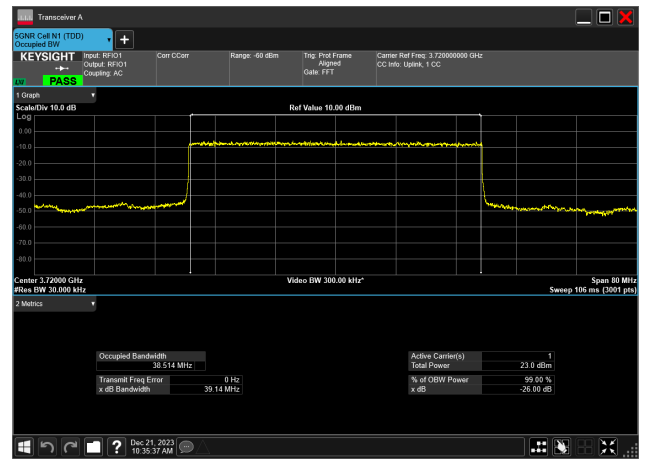

40MHz_15kHz_3720MHz_DFT-s-OFDM 16 QAM_RB216@
38.477 MHz

40MHz_15kHz_3720MHz_DFT-s-OFDM 256 QAM_RB216@
38.467 MHz

40MHz_15kHz_3720MHz_DFT-s-OFDM 64 QAM_RB216@0
38.508 MHz

40MHz_15kHz_3720MHz_DFT-s-OFDM PI/2 BPSK_RB216@0
38.514 MHz