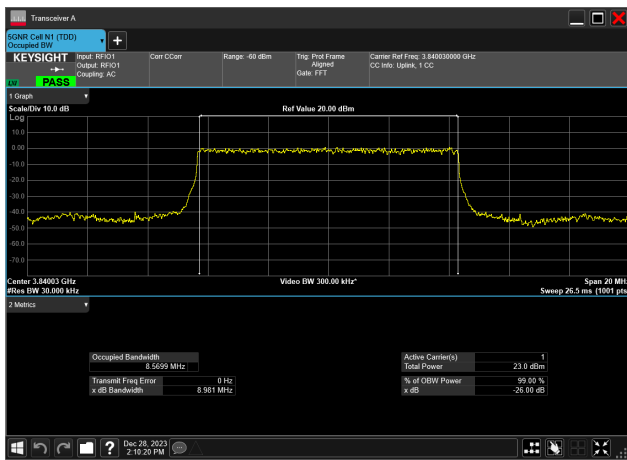

10MHz_30kHz_3975MHz_CP-OFDM 16 QAM_RB24@0
8.567 MHz

10MHz_30kHz_3840MHz_DFT-s-OFDM PI/2 BPSK_RB24@0
8.570 MHz