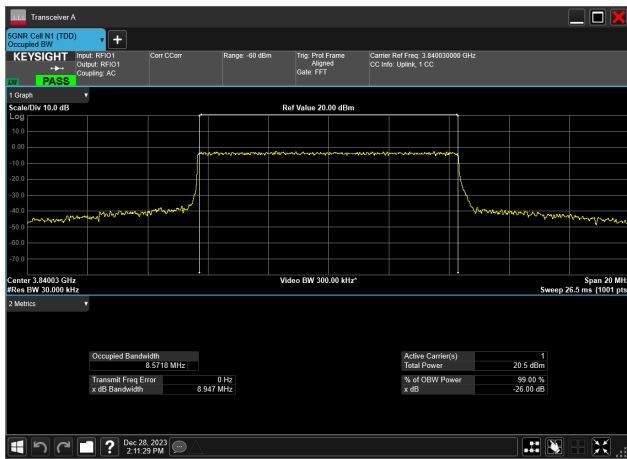

10MHz_30kHz_3840MHz_CP-OFDM QPSK_RB24@0
8.572 MHz