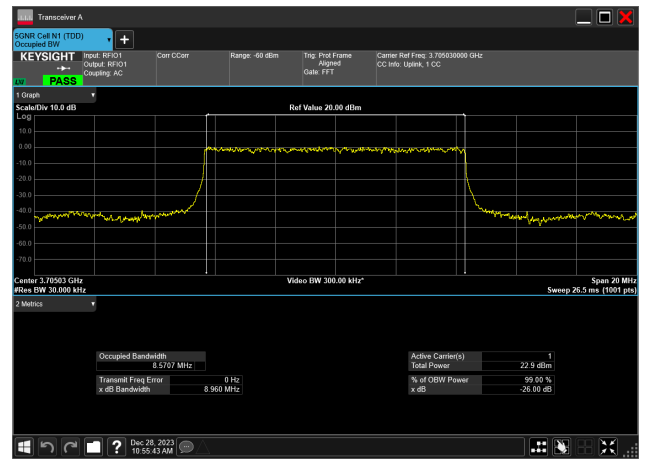

10MHz\_30kHz\_3705MHz\_DFT-s-OFDM 16 QAM\_RB24@  
8.572 MHz

10MHz\_30kHz\_3705MHz\_DFT-s-OFDM 256 QAM\_RB24@  
8.574 MHz

10MHz\_30kHz\_3705MHz\_DFT-s-OFDM 64 QAM\_RB24@0  
8.565 MHz

10MHz\_30kHz\_3705MHz\_DFT-s-OFDM PI/2 BPSK\_RB24@0  
8.571 MHz