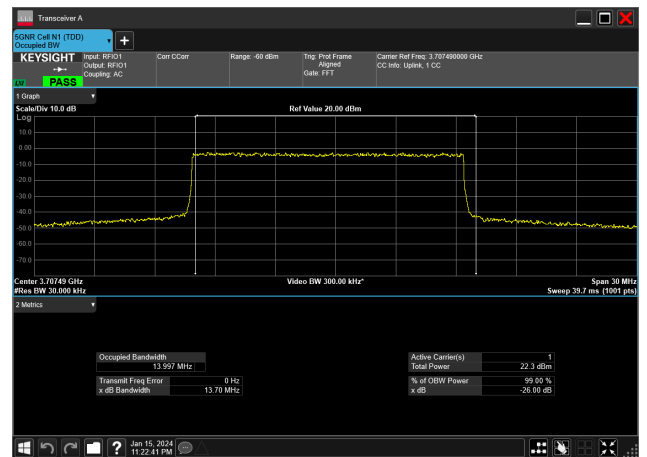

15MHz\_15kHz\_3707.5MHz\_DFT-s-OFDM 256 QAM\_RB75@  
13.987 MHz

15MHz\_15kHz\_3707.5MHz\_DFT-s-OFDM 64 QAM\_RB75@  
13.988 MHz

15MHz\_15kHz\_3707.5MHz\_DFT-s-OFDM PI/2 BPSK\_RB75@  
13.995 MHz

15MHz\_15kHz\_3707.5MHz\_DFT-s-OFDM QPSK\_RB75@  
13.997 MHz