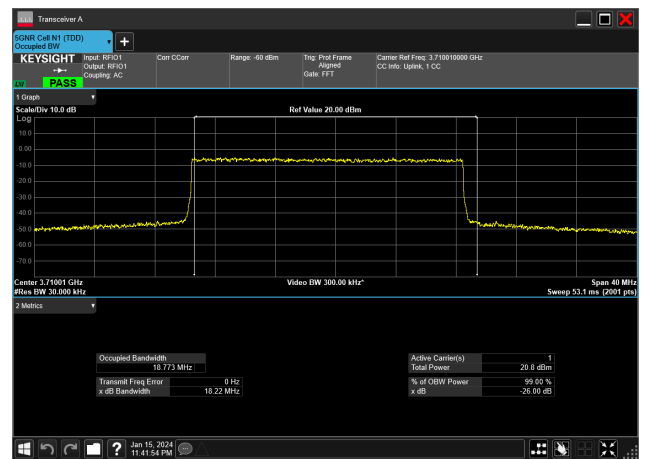

20MHz\_15kHz\_3710MHz\_CP-OFDM QPSK\_RB106@  
18.895 MHz

20MHz\_15kHz\_3710MHz\_DFT-s-OFDM 16 QAM\_RB100@  
18.729 MHz

20MHz\_15kHz\_3710MHz\_DFT-s-OFDM 256 QAM\_RB100@  
18.726 MHz

20MHz\_15kHz\_3710MHz\_DFT-s-OFDM 64 QAM\_RB100@  
18.773 MHz