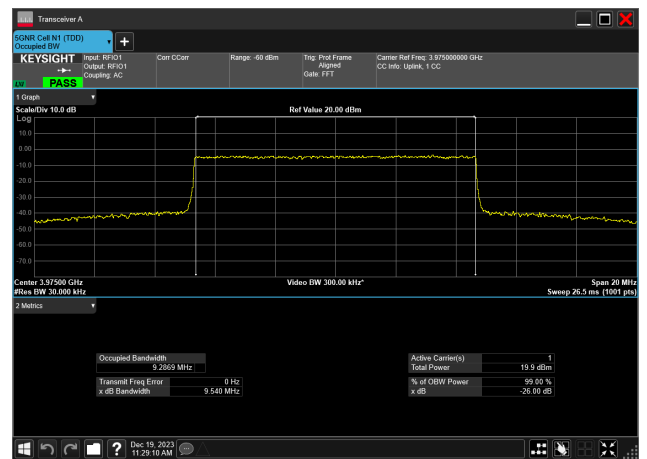

10MHz\_15kHz\_3840MHz\_DFT-s-OFDM 64 QAM\_RB50@0  
9.203 MHz

10MHz\_15kHz\_3840MHz\_DFT-s-OFDM PI/2 BPSK\_RB50@0  
9.209 MHz

10MHz\_15kHz\_3840MHz\_DFT-s-OFDM QPSK\_RB50@0  
9.246 MHz

10MHz\_15kHz\_3975MHz\_CP-OFDM 16 QAM\_RB52@0  
9.287 MHz