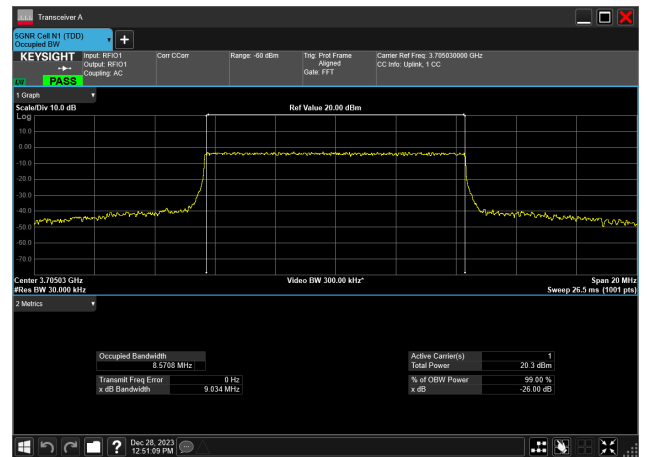

10MHz\_30kHz\_3705MHz\_CP-OFDM 16 QAM\_RB24@  
8.569 MHz

10MHz\_30kHz\_3705MHz\_CP-OFDM 256 QAM\_RB24@  
8.572 MHz

10MHz\_30kHz\_3705MHz\_CP-OFDM 64 QAM\_RB24@  
8.574 MHz

10MHz\_30kHz\_3705MHz\_CP-OFDM QPSK\_RB24@  
8.571 MHz