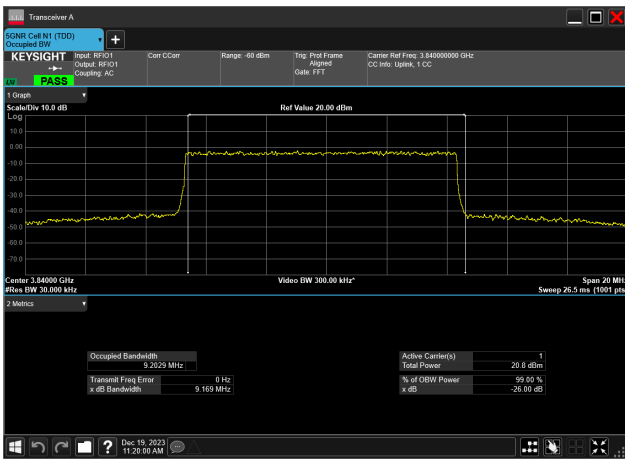

10MHz\_15kHz\_3840MHz\_DFT-s-OFDM 64 QAM\_RB50@0  
9.203 MHz

10MHz\_15kHz\_3840MHz\_DFT-s-OFDM PI/2 BPSK\_RB50@0  
9.209 MHz

10MHz\_15kHz\_3840MHz\_DFT-s-OFDM QPSK\_RB50@0  
9.246 MHz

10MHz\_15kHz\_3975MHz\_CP-OFDM 16 QAM\_RB52@0  
9.287 MHz