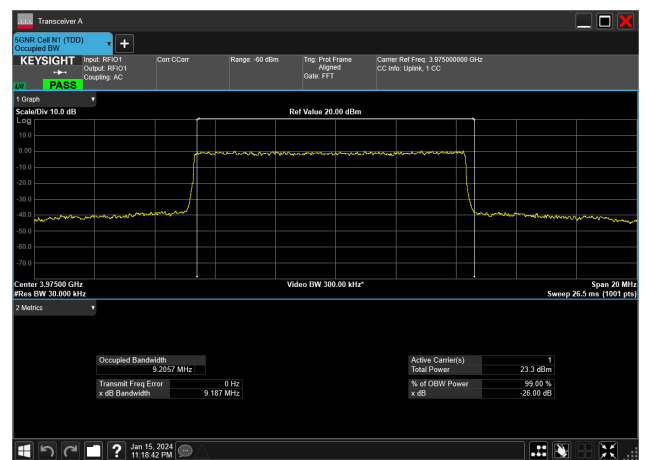

10MHz\_15kHz\_3975MHz\_DFT-s-OFDM 256 QAM\_RB50@0  
9.208 MHz

10MHz\_15kHz\_3975MHz\_DFT-s-OFDM 64 QAM\_RB50@0  
9.214 MHz

10MHz\_15kHz\_3975MHz\_DFT-s-OFDM PI/2 BPSK\_RB50@0  
9.206 MHz

10MHz\_15kHz\_3975MHz\_DFT-s-OFDM QPSK\_RB50@0  
9.206 MHz