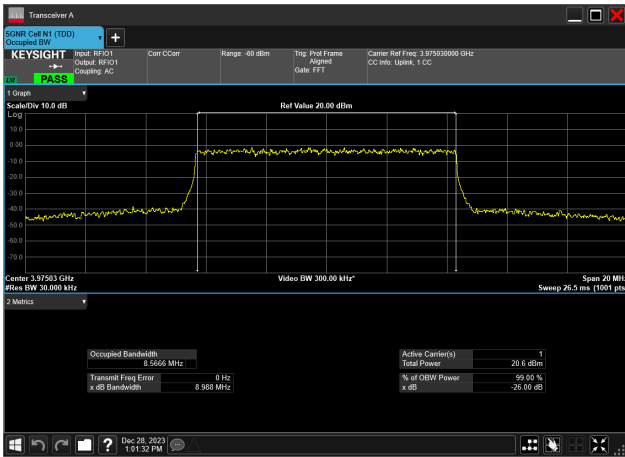

10MHz_30kHz_3975MHz_DFT-s-OFDM 64 QAM_RB24@0
8.567 MHz