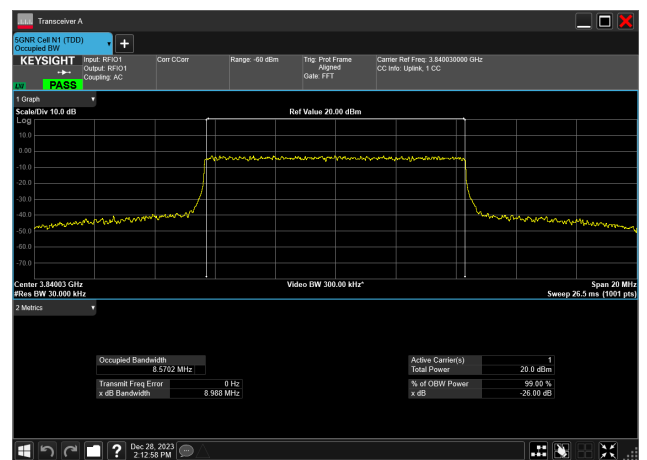

10MHz\_30kHz\_3705MHz\_DFT-s-OFDM QPSK\_RB24@0  
8.573 MHz

10MHz\_30kHz\_3840MHz\_CP-OFDM 16 QAM\_RB24@0  
8.566 MHz

10MHz\_30kHz\_3840MHz\_CP-OFDM 256 QAM\_RB24@0  
8.574 MHz

10MHz\_30kHz\_3840MHz\_CP-OFDM 64 QAM\_RB24@0  
8.570 MHz