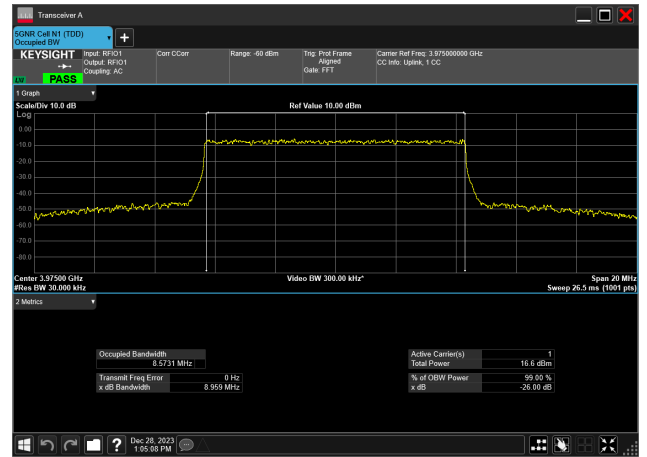

10MHz\_30kHz\_3840MHz\_DFT-s-OFDM PI/2 BPSK\_RB24@0  
8.570 MHz

10MHz\_30kHz\_3840MHz\_DFT-s-OFDM QPSK\_RB24@0  
8.568 MHz

10MHz\_30kHz\_3975MHz\_CP-OFDM 16 QAM\_RB24@0  
8.567 MHz

10MHz\_30kHz\_3975MHz\_CP-OFDM 256 QAM\_RB24@0  
8.573 MHz