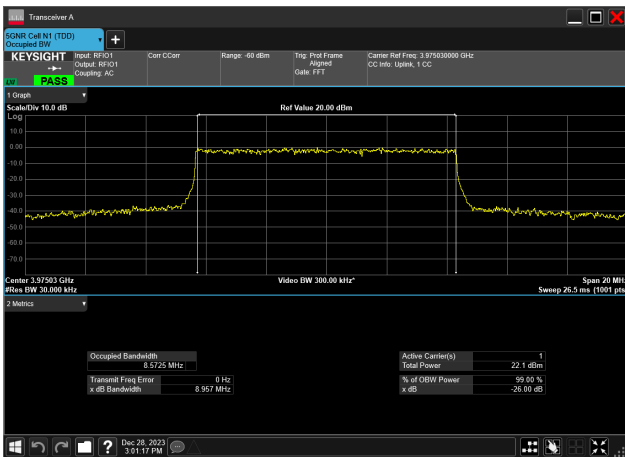

10MHz_30kHz_3975MHz_DFT-s-OFDM QPSK_RB24@0
8.573 MHz