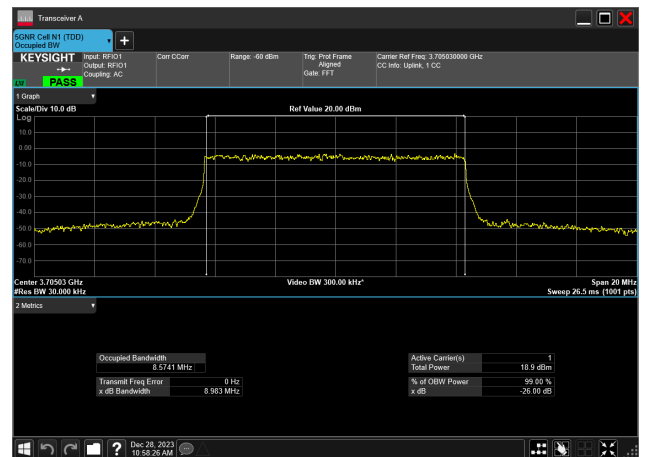

10MHz_30kHz_3705MHz_DFT-s-OFDM PI/2 BPSK_RB24@0
8.571 MHz

10MHz_30kHz_3705MHz_DFT-s-OFDM 256 QAM_RB24@
8.574 MHz