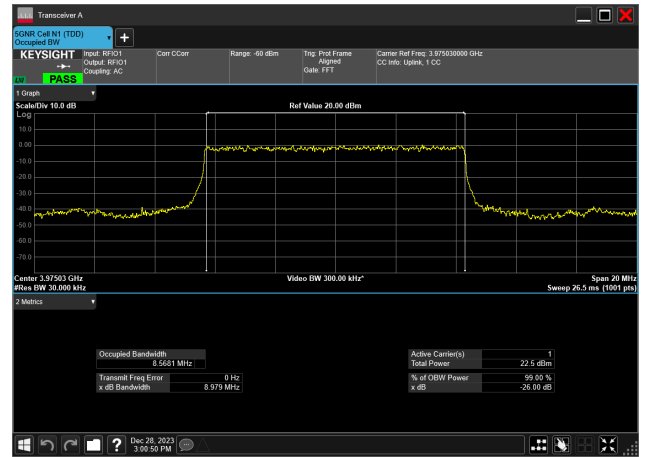

10MHz_30kHz_3975MHz_DFT-s-OFDM PI/2 BPSK_RB24@0
8.568 MHz