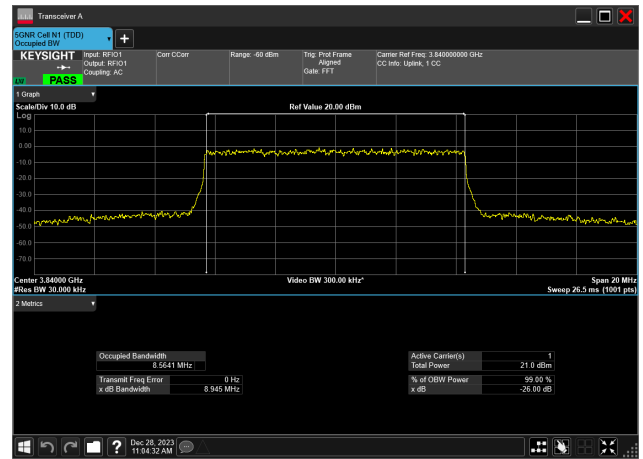

10MHz\_30kHz\_3840MHz\_CP-OFDM QPSK\_RB24@0  
8.572 MHz

10MHz\_30kHz\_3840MHz\_DFT-s-OFDM 16 QAM\_RB24@0  
8.567 MHz

10MHz\_30kHz\_3840MHz\_DFT-s-OFDM 256 QAM\_RB24@0  
8.568 MHz

10MHz\_30kHz\_3840MHz\_DFT-s-OFDM 64 QAM\_RB24@0  
8.564 MHz