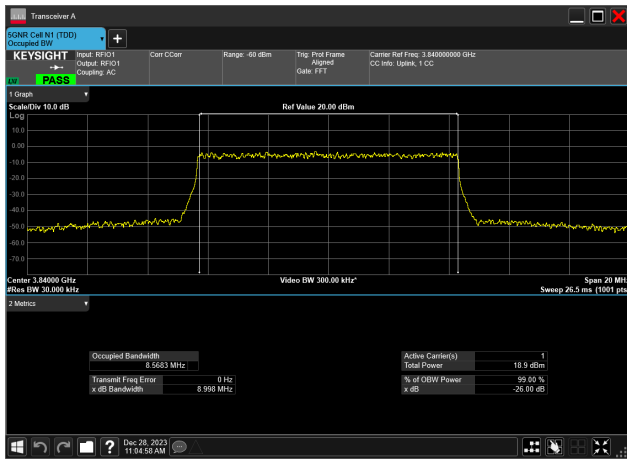

10MHz_30kHz_3840MHz_DFT-s-OFDM 256 QAM_RB24@0
8.568 MHz