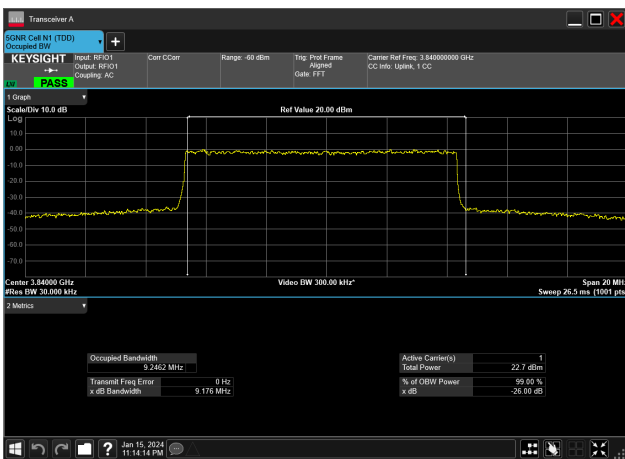

10MHz\_15kHz\_3840MHz\_DFT-s-OFDM 64 QAM\_RB50@0  
9.203 MHz

10MHz\_15kHz\_3840MHz\_DFT-s-OFDM PI/2 BPSK\_RB50@0  
9.209 MHz

10MHz\_15kHz\_3840MHz\_DFT-s-OFDM QPSK\_RB50@0  
9.246 MHz

10MHz\_15kHz\_3975MHz\_CP-OFDM 16 QAM\_RB52@0  
9.287 MHz