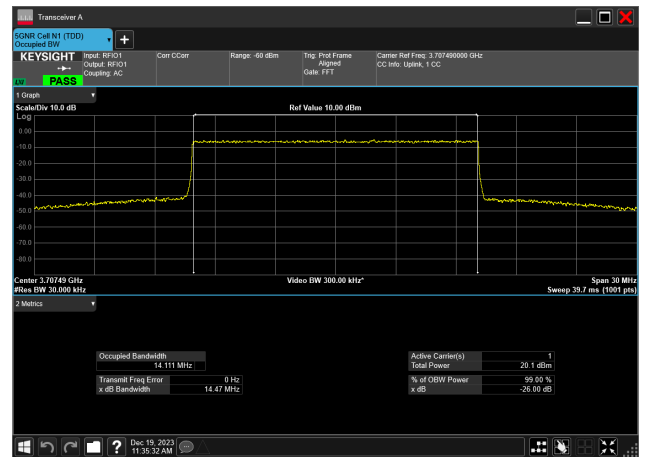

10MHz\_30kHz\_3975MHz\_DFT-s-OFDM 64 QAM\_RB24@0  
8.567 MHz

10MHz\_30kHz\_3975MHz\_DFT-s-OFDM PI/2 BPSK\_RB24@0  
8.568 MHz

10MHz\_30kHz\_3975MHz\_DFT-s-OFDM QPSK\_RB24@0  
8.573 MHz

15MHz\_15kHz\_3707.5MHz\_CP-OFDM 16 QAM\_RB79@0  
14.111 MHz