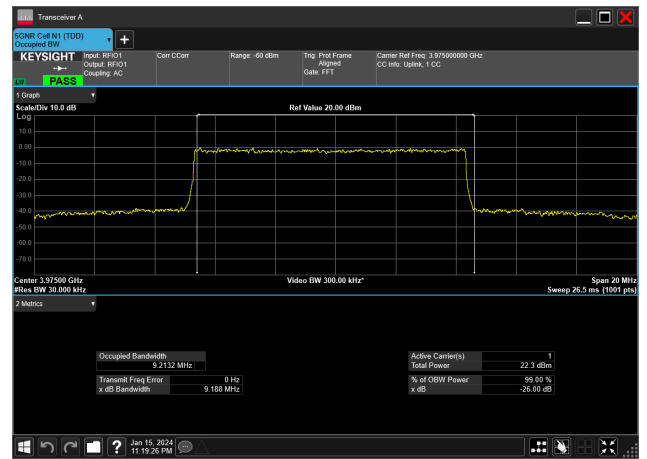

10MHz\_15kHz\_3975MHz\_CP-OFDM 256 QAM\_RB52@0  
9.285 MHz

10MHz\_15kHz\_3975MHz\_CP-OFDM 64 QAM\_RB52@0  
9.288 MHz

10MHz\_15kHz\_3975MHz\_CP-OFDM QPSK\_RB52@0  
9.287 MHz

10MHz\_15kHz\_3975MHz\_DFT-s-OFDM 16 QAM\_RB50@0  
9.213 MHz