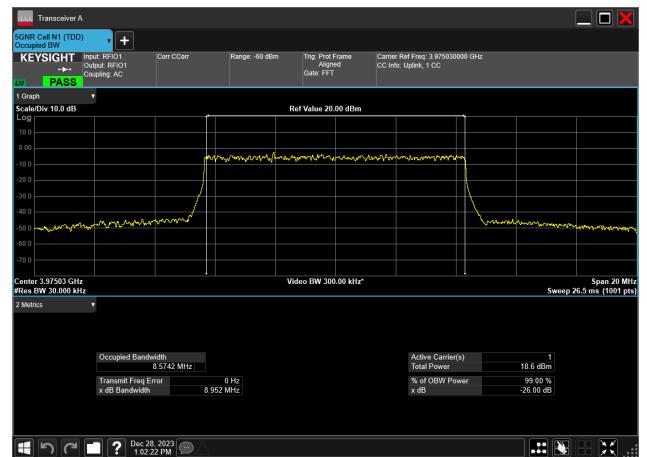

10MHz\_30kHz\_3975MHz\_CP-OFDM 64 QAM\_RB24@0  
8.568 MHz

10MHz\_30kHz\_3975MHz\_CP-OFDM QPSK\_RB24@0  
8.575 MHz

10MHz\_30kHz\_3975MHz\_DFT-s-OFDM 16 QAM\_RB24@0  
8.573 MHz

10MHz\_30kHz\_3975MHz\_DFT-s-OFDM 256 QAM\_RB24@0  
8.574 MHz