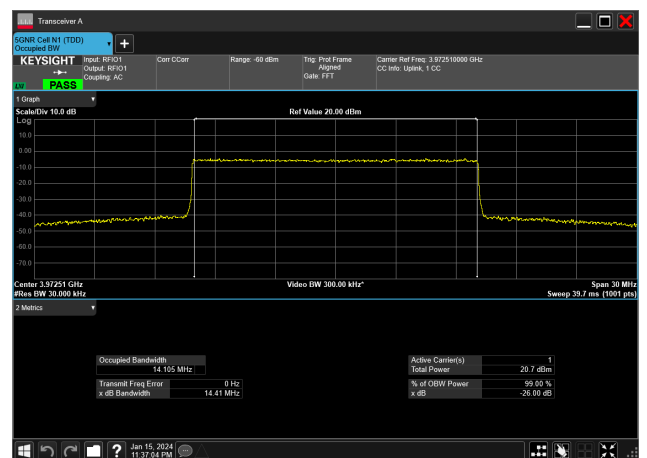

15MHz\_15kHz\_3840MHz\_DFT-s-OFDM QPSK\_RB75@0  
13.944 MHz

15MHz\_15kHz\_3972.5MHz\_CP-OFDM 16 QAM\_RB79@0  
14.105 MHz

15MHz\_15kHz\_3972.5MHz\_CP-OFDM 256 QAM\_RB79@0  
14.111 MHz

15MHz\_15kHz\_3972.5MHz\_CP-OFDM 64 QAM\_RB79@0  
14.105 MHz