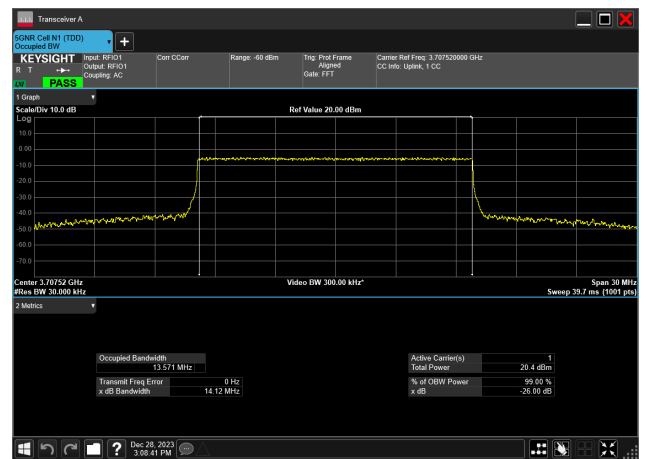

15MHz_30kHz_3707.5MHz_CP-OFDM QPSK_RB38@0
13.571 MHz