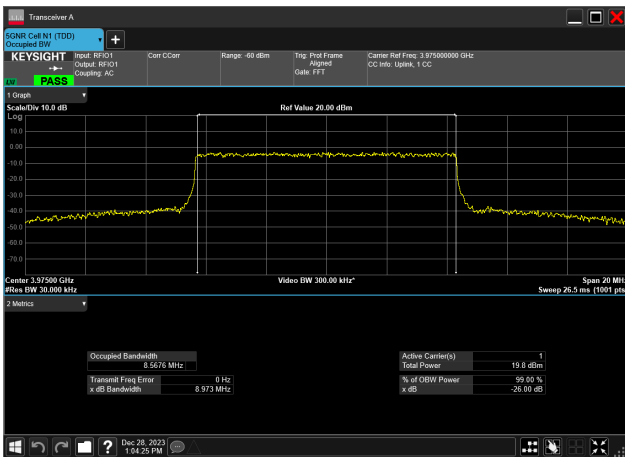

10MHz_30kHz_3975MHz_CP-OFDM 64 QAM_RB24@0
8.568 MHz