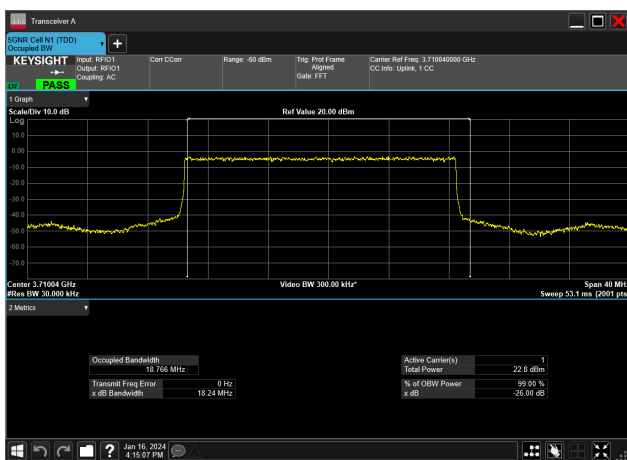

20MHz_15kHz_3710MHz_DFT-s-OFDM PI/2 BPSK_RB100@
18.766 MHz