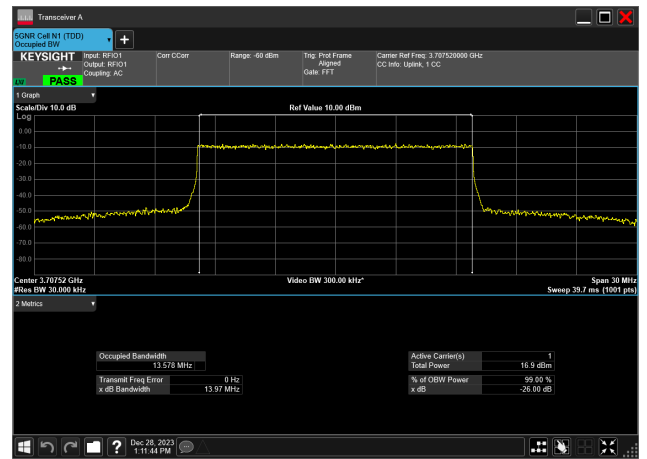

15MHz\_15kHz\_3972.5MHz\_DFT-s-OFDM PI/2 BPSK\_RB75@  
13.988 MHz

15MHz\_15kHz\_3972.5MHz\_DFT-s-OFDM QPSK\_RB75@  
13.994 MHz

15MHz\_30kHz\_3707.5MHz\_CP-OFDM 16 QAM\_RB38@0  
13.529 MHz

15MHz\_30kHz\_3707.5MHz\_CP-OFDM 256 QAM\_RB38@0  
13.578 MHz