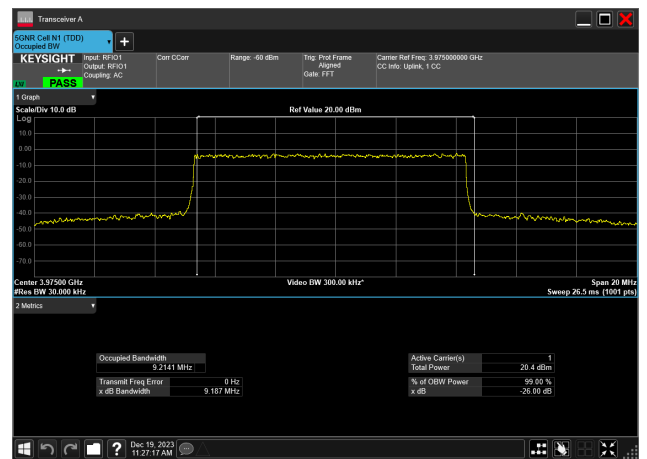

10MHz_15kHz_3975MHz_DFT-s-OFDM 64 QAM_RB50@0
9.214 MHz