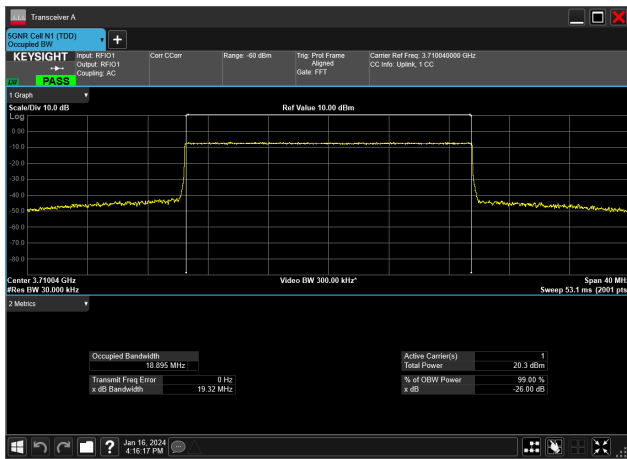

20MHz_15kHz_3710MHz_CP-OFDM QPSK_RB106@
18.895 MHz