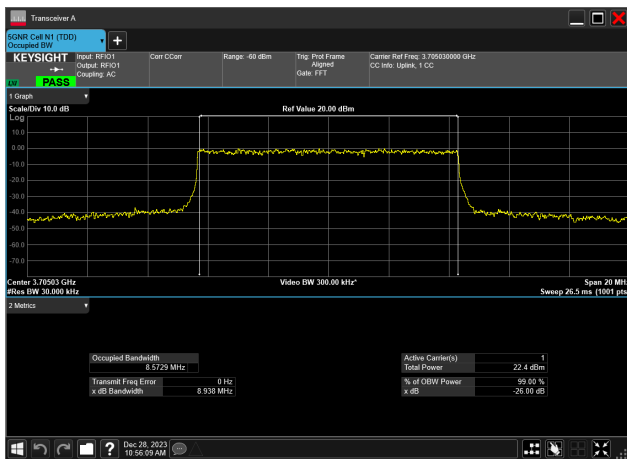

10MHz_30kHz_3705MHz_DFT-s-OFDM QPSK_RB24@0
8.573 MHz