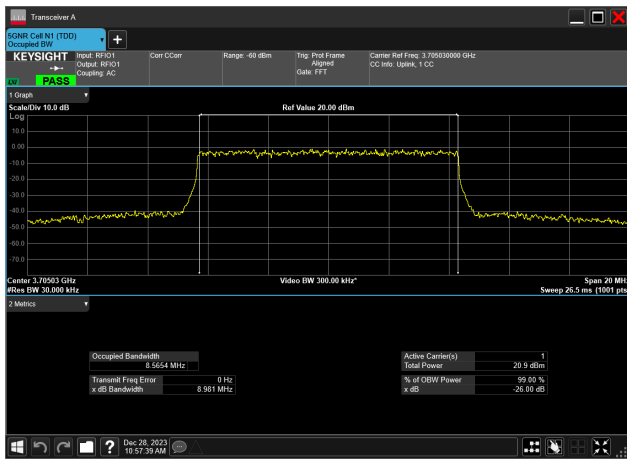

10MHz_30kHz_3705MHz_DFT-s-OFDM 64 QAM_RB24@0
8.565 MHz