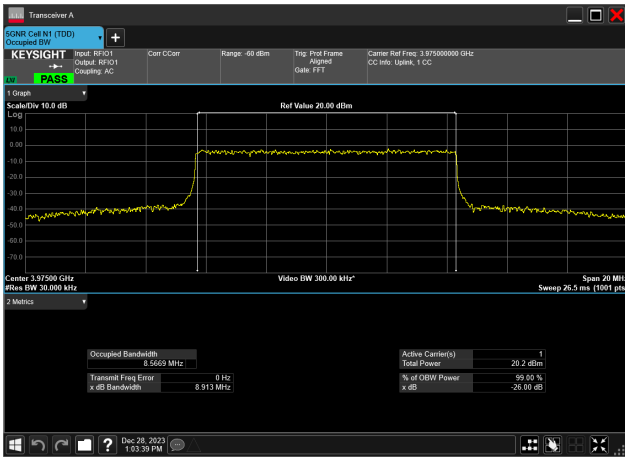

10MHz_30kHz_3975MHz_CP-OFDM 16 QAM_RB24@0
8.567 MHz