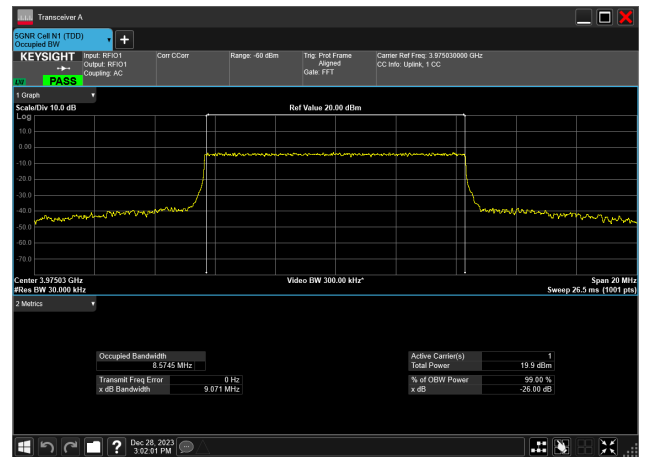

10MHz_30kHz_3975MHz_CP-OFDM QPSK_RB24@0
8.575 MHz