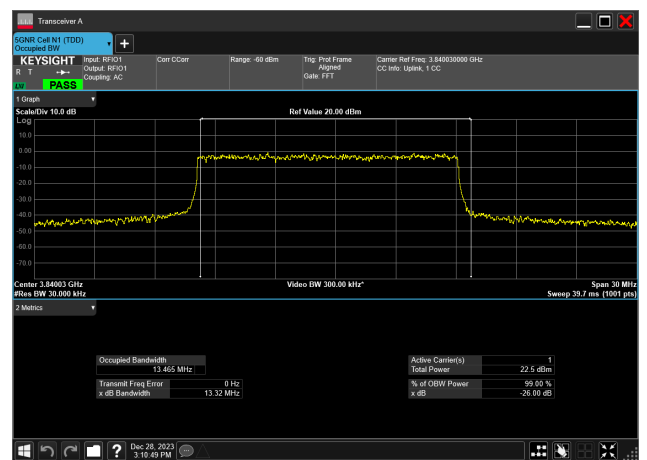

15MHz\_30kHz\_3840MHz\_DFT-s-OFDM 256 QAM\_RB36@  
13.465 MHz

15MHz\_30kHz\_3840MHz\_DFT-s-OFDM 64 QAM\_RB36@  
13.511 MHz

15MHz\_30kHz\_3840MHz\_DFT-s-OFDM PI/2 BPSK\_RB36@  
13.457 MHz

15MHz\_30kHz\_3840MHz\_DFT-s-OFDM QPSK\_RB36@  
13.465 MHz