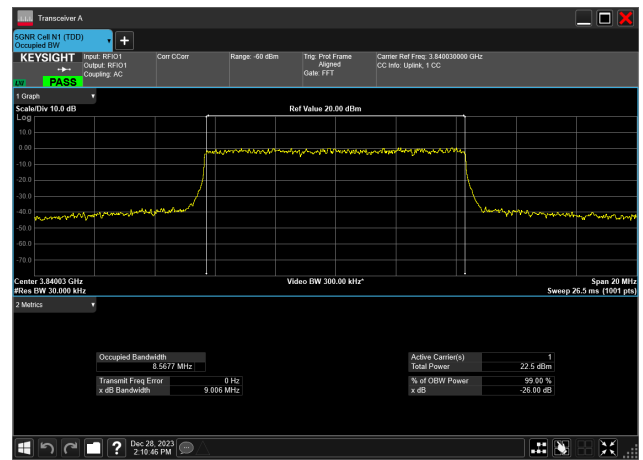

10MHz_30kHz_3975MHz_CP-OFDM 256 QAM_RB24@0
8.573 MHz

10MHz_30kHz_3840MHz_DFT-s-OFDM QPSK_RB24@0
8.568 MHz