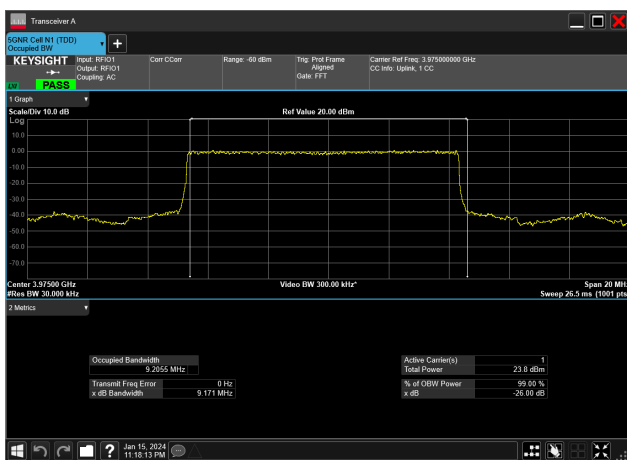

10MHz_30kHz_3705MHz_CP-OFDM 16 QAM_RB24@
8.569 MHz

10MHz_15kHz_3975MHz_DFT-s-OFDM PI/2 BPSK_RB50@0
9.206 MHz