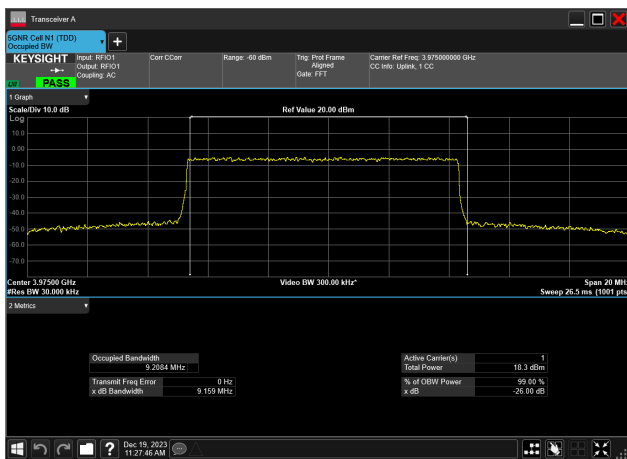

10MHz_15kHz_3975MHz_DFT-s-OFDM 256 QAM_RB50@0
9.208 MHz