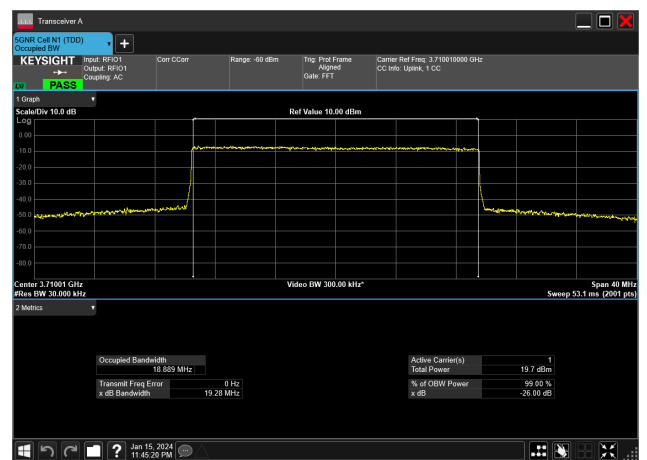

15MHz\_30kHz\_3972.5MHz\_DFT-s-OFDM QPSK\_RB36@0  
13.465 MHz

20MHz\_15kHz\_3710MHz\_CP-OFDM 16 QAM\_RB106@0  
18.892 MHz

20MHz\_15kHz\_3710MHz\_CP-OFDM 256 QAM\_RB106@0  
18.888 MHz

20MHz\_15kHz\_3710MHz\_CP-OFDM 64 QAM\_RB106@0  
18.889 MHz