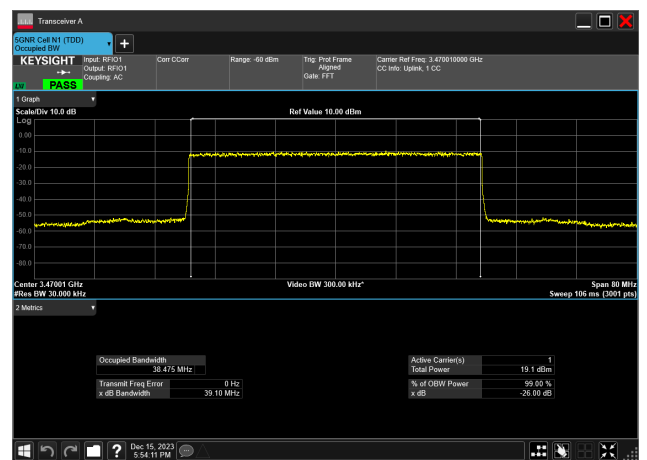

40MHz_15kHz_3470MHz_CP-OFDM 64 QAM_RB216@
38.513 MHz

40MHz_15kHz_3470MHz_CP-OFDM QPSK_RB216@
38.509 MHz

40MHz_15kHz_3470MHz_DFT-s-OFDM 16 QAM_RB216@
38.521 MHz

40MHz_15kHz_3470MHz_DFT-s-OFDM 256 QAM_RB216@
38.475 MHz