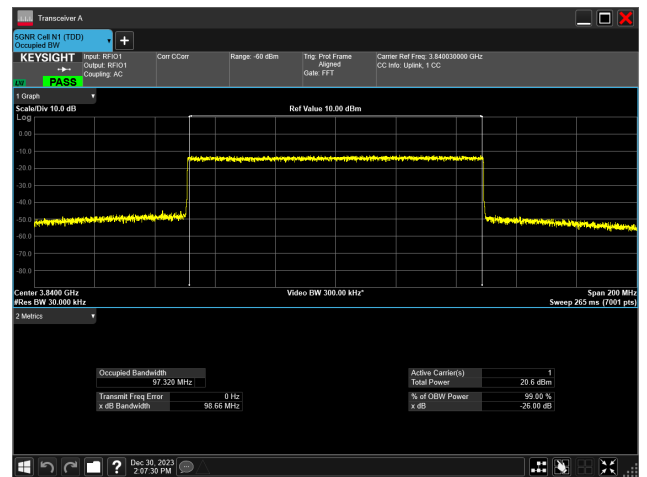

100MHz_30kHz_3750MHz_DFT-s-OFDM 64 QAM_RB270@0
96.517 MHz

100MHz_30kHz_3750MHz_DFT-s-OFDM PI/2 BPSK_RB270@0
96.648 MHz

100MHz_30kHz_3750MHz_DFT-s-OFDM QPSK_RB270@0
96.408 MHz

100MHz_30kHz_3840MHz_CP-OFDM 16 QAM_RB273@0
97.320 MHz