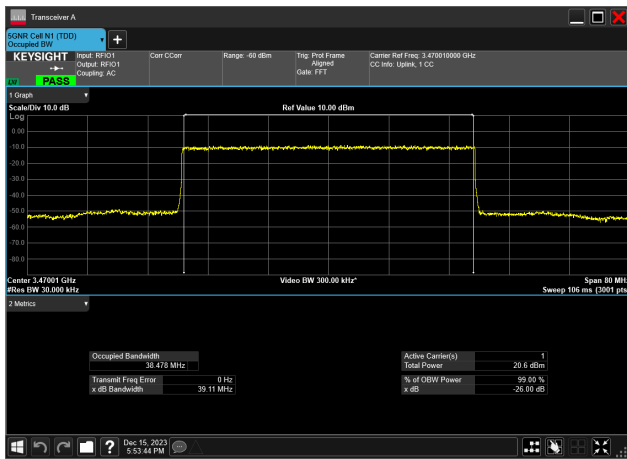

40MHz_15kHz_3470MHz_DFT-s-OFDM 64 QAM_RB216@0
38.478 MHz