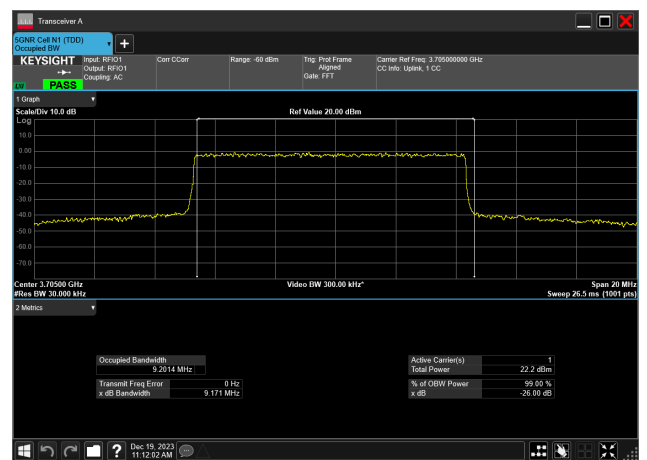

10MHz_15kHz_3705MHz_DFT-s-OFDM QPSK_RB50@0
9.201 MHz