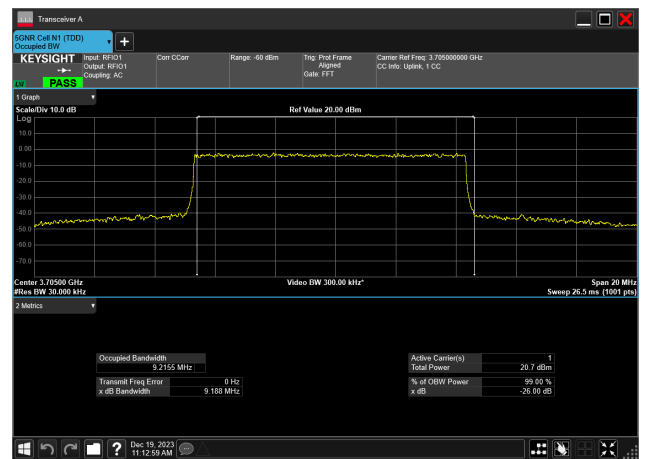

10MHz_15kHz_3705MHz_CP-OFDM QPSK_RB52@0
9.284 MHz

10MHz_15kHz_3705MHz_DFT-s-OFDM 16 QAM_RB50@0
9.205 MHz

10MHz_15kHz_3705MHz_DFT-s-OFDM 256 QAM_RB50@0
9.177 MHz

10MHz_15kHz_3705MHz_DFT-s-OFDM 64 QAM_RB50@0
9.216 MHz