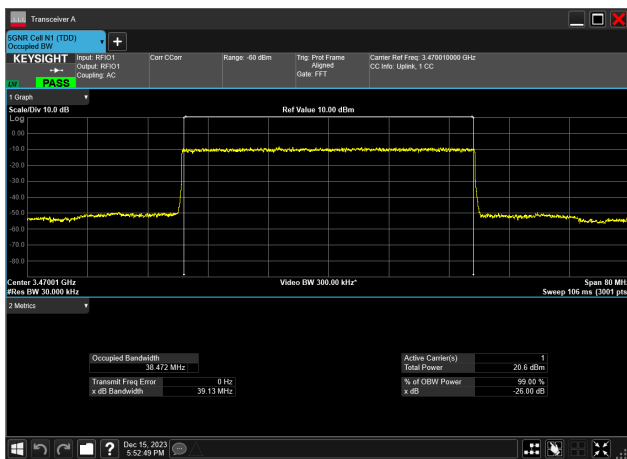

40MHz_15kHz_3470MHz_DFT-s-OFDM QPSK_RB216@0
38.472 MHz