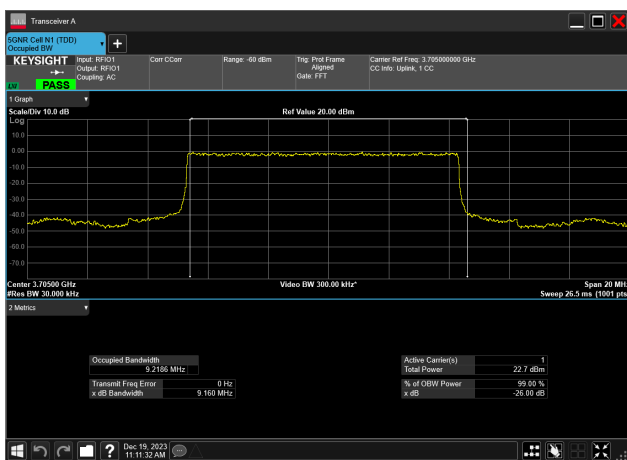

10MHz_15kHz_3705MHz_DFT-s-OFDM PI/2 BPSK_RB50@0
9.219 MHz