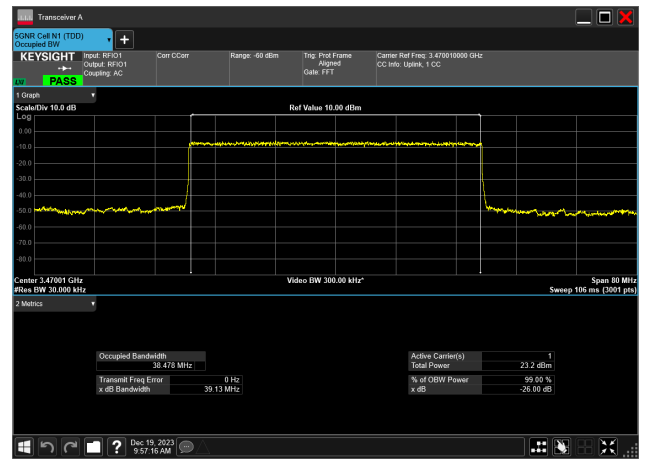

40MHz_15kHz_3470MHz_DFT-s-OFDM PI/2 BPSK_RB216@0
38.478 MHz