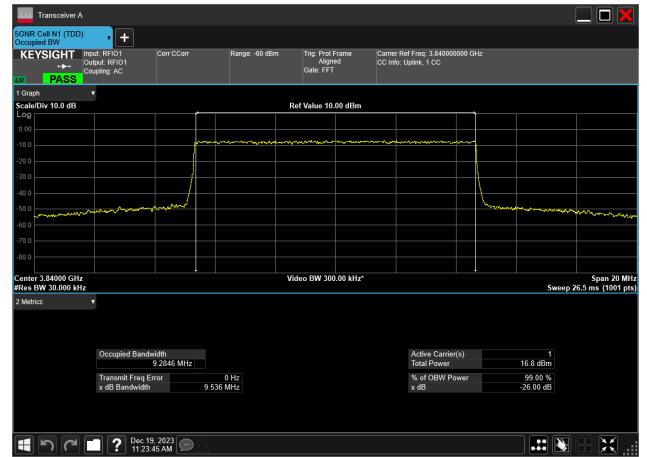

10MHz_15kHz_3705MHz_DFT-s-OFDM PI/2 BPSK_RB50@0
9.219 MHz

10MHz_15kHz_3705MHz_DFT-s-OFDM QPSK_RB50@0
9.201 MHz

10MHz_15kHz_3840MHz_CP-OFDM 16 QAM_RB52@0
9.285 MHz

10MHz_15kHz_3840MHz_CP-OFDM 256 QAM_RB52@0
9.285 MHz