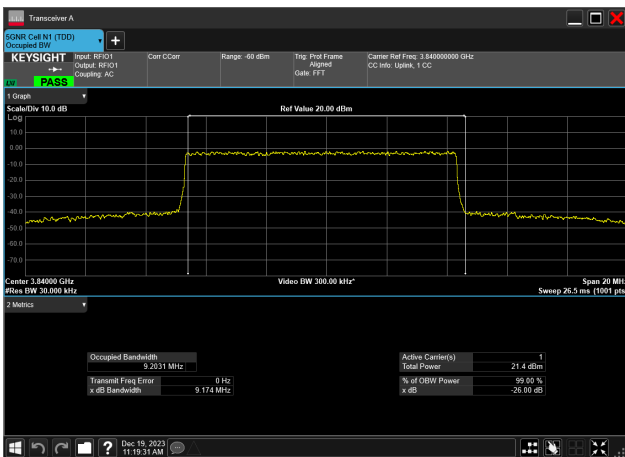

10MHz_15kHz_3840MHz_DFT-s-OFDM 16 QAM_RB50@0
9.203 MHz