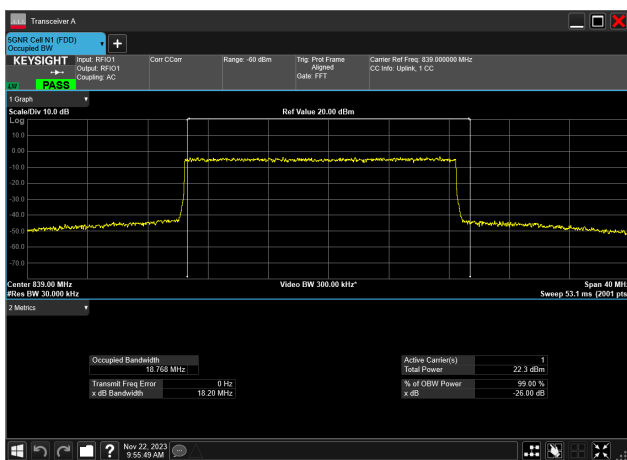

20MHz_15kHz_836.5MHz_CP-OFDM 64 QAM_RB106@0
18.896 MHz

20MHz_15kHz_836.5MHz_CP-OFDM 256 QAM_RB106@0
18.923 MHz

20MHz_15kHz_839MHz_DFT-s-OFDM PI/2 BPSK_RB100@0
18.698 MHz

20MHz_15kHz_839MHz_DFT-s-OFDM QPSK_RB100@0
18.768 MHz