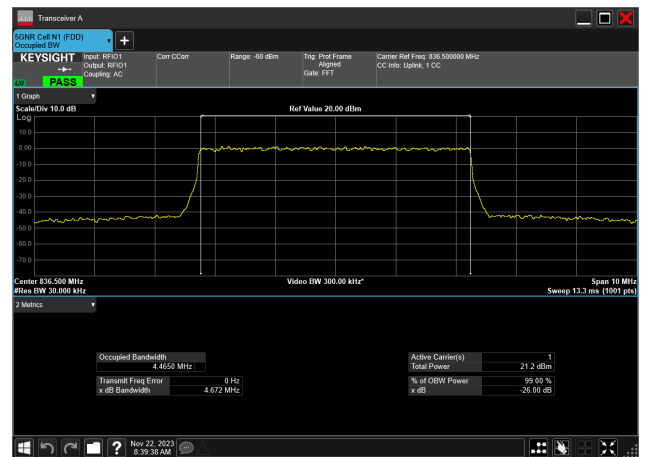

5MHz_15kHz_826.5MHz_CP-OFDM 256 QAM_RB25@0
4.449 MHz

5MHz_15kHz_836.5MHz_DFT-s-OFDM PI/2 BPSK_RB25@0
4.465 MHz

5MHz_15kHz_836.5MHz_DFT-s-OFDM QPSK_RB25@0
4.464 MHz

5MHz_15kHz_836.5MHz_DFT-s-OFDM 16 QAM_RB25@0
4.465 MHz