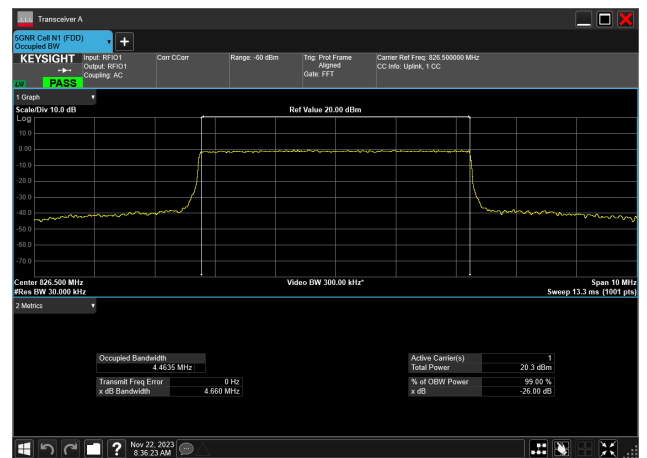

5MHz_15kHz_826.5MHz_CP-OFDM QPSK_RB25@0
4.464 MHz