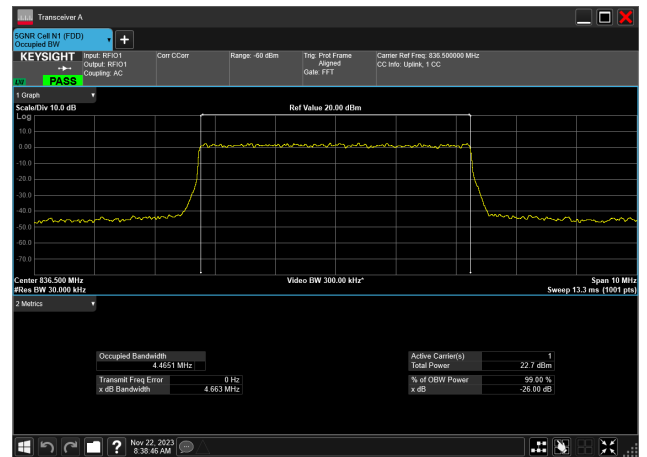

5MHz_15kHz_836.5MHz_DFT-s-OFDM PI/2 BPSK_RB25@0
4.465 MHz