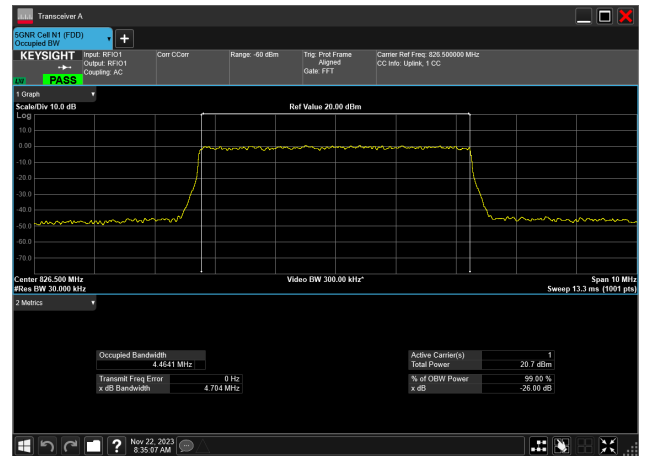

Mode	99% OBW (MHz)	EBW (MHz)
15MHz_15kHz_841.5MHz_CP-OFDM 64 QAM_RB79@0	14.065	14.436
15MHz_15kHz_841.5MHz_CP-OFDM 256 QAM_RB79@0	14.102	14.4
20MHz_15kHz_834MHz_DFT-s-OFDM PI/2 BPSK_RB100@0	18.686	18.24
20MHz_15kHz_834MHz_DFT-s-OFDM QPSK_RB100@0	18.735	18.2
20MHz_15kHz_834MHz_DFT-s-OFDM 16 QAM_RB100@0	18.698	18.225
20MHz_15kHz_834MHz_DFT-s-OFDM 64 QAM_RB100@0	18.731	18.227
20MHz_15kHz_834MHz_DFT-s-OFDM 256 QAM_RB100@0	18.733	18.195
20MHz_15kHz_834MHz_CP-OFDM QPSK_RB106@0	18.896	19.328
20MHz_15kHz_834MHz_CP-OFDM 16 QAM_RB106@0	18.898	19.296
20MHz_15kHz_834MHz_CP-OFDM 64 QAM_RB106@0	18.899	19.32
20MHz_15kHz_834MHz_CP-OFDM 256 QAM_RB106@0	18.897	19.323
20MHz_15kHz_836.5MHz_DFT-s-OFDM PI/2 BPSK_RB100@0	18.733	18.194
20MHz_15kHz_836.5MHz_DFT-s-OFDM QPSK_RB100@0	18.763	18.209
20MHz_15kHz_836.5MHz_DFT-s-OFDM 16 QAM_RB100@0	18.732	18.225
20MHz_15kHz_836.5MHz_DFT-s-OFDM 64 QAM_RB100@0	18.766	18.247
20MHz_15kHz_836.5MHz_DFT-s-OFDM 256 QAM_RB100@0	18.733	18.216
20MHz_15kHz_836.5MHz_CP-OFDM QPSK_RB106@0	18.898	19.294
20MHz_15kHz_836.5MHz_CP-OFDM 16 QAM_RB106@0	18.896	19.271
20MHz_15kHz_836.5MHz_CP-OFDM 64 QAM_RB106@0	18.896	19.275
20MHz_15kHz_836.5MHz_CP-OFDM 256 QAM_RB106@0	18.923	19.259
20MHz_15kHz_839MHz_DFT-s-OFDM PI/2 BPSK_RB100@0	18.698	18.228
20MHz_15kHz_839MHz_DFT-s-OFDM QPSK_RB100@0	18.768	18.203
20MHz_15kHz_839MHz_DFT-s-OFDM 16 QAM_RB100@0	18.727	18.2
20MHz_15kHz_839MHz_DFT-s-OFDM 64 QAM_RB100@0	18.731	18.207
20MHz_15kHz_839MHz_DFT-s-OFDM 256 QAM_RB100@0	18.774	18.216
20MHz_15kHz_839MHz_CP-OFDM QPSK_RB106@0	18.893	19.308
20MHz_15kHz_839MHz_CP-OFDM 16 QAM_RB106@0	18.893	19.308
20MHz_15kHz_839MHz_CP-OFDM 64 QAM_RB106@0	18.891	19.246
20MHz_15kHz_839MHz_CP-OFDM 256 QAM_RB106@0	18.898	19.292

n5

5MHz_15kHz_826.5MHz_DFT-s-OFDM PI/2 BPSK_RB25@0
4.463 MHz

5MHz_15kHz_826.5MHz_DFT-s-OFDM QPSK_RB25@0
4.465 MHz

5MHz_15kHz_826.5MHz_DFT-s-OFDM 16 QAM_RB25@0
4.465 MHz

5MHz_15kHz_826.5MHz_DFT-s-OFDM 64 QAM_RB25@0
4.464 MHz