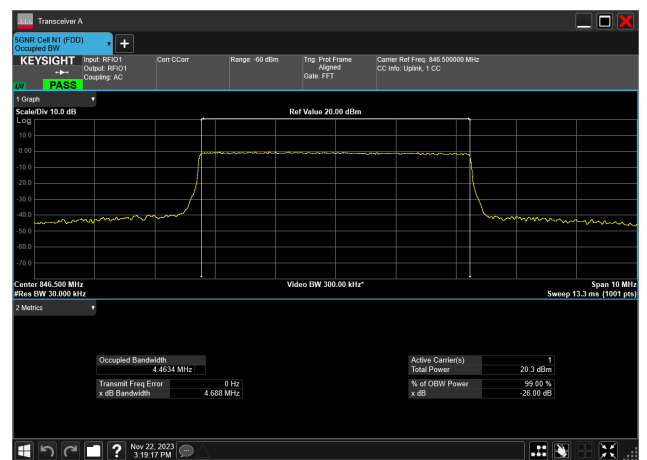

5MHz_15kHz_846.5MHz_DFT-s-OFDM 16 QAM_RB25@0
4.466 MHz

5MHz_15kHz_846.5MHz_DFT-s-OFDM 64 QAM_RB25@0
4.465 MHz

5MHz_15kHz_846.5MHz_DFT-s-OFDM 256 QAM_RB25@0
4.463 MHz

5MHz_15kHz_846.5MHz_CP-OFDM QPSK_RB25@0
4.463 MHz