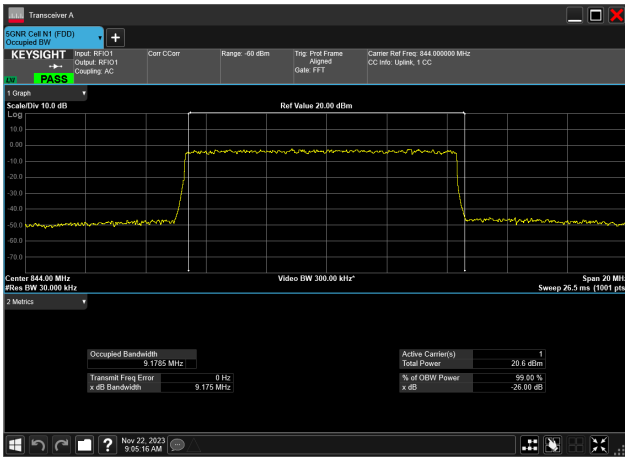

10MHz_15kHz_844MHz_DFT-s-OFDM PI/2 BPSK_RB50@0
9.180 MHz

10MHz_15kHz_844MHz_DFT-s-OFDM QPSK_RB50@0
9.217 MHz

10MHz_15kHz_844MHz_DFT-s-OFDM 16 QAM_RB50@0
9.209 MHz

10MHz_15kHz_844MHz_DFT-s-OFDM 64 QAM_RB50@0
9.179 MHz