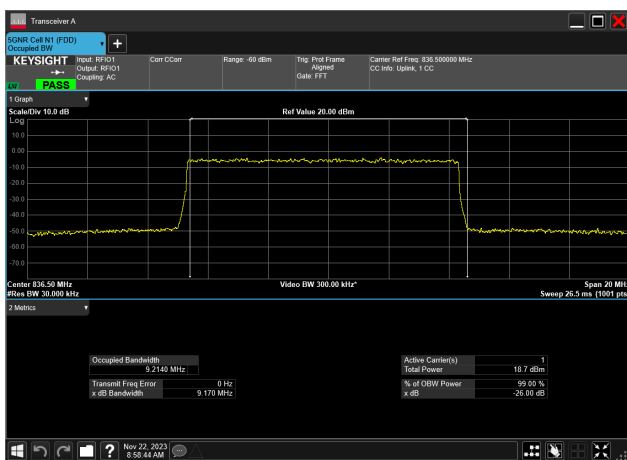

10MHz_15kHz_836.5MHz_DFT-s-OFDM QPSK_RB50@0
9.215 MHz

10MHz_15kHz_836.5MHz_DFT-s-OFDM 16 QAM_RB50@0
9.214 MHz

10MHz_15kHz_836.5MHz_DFT-s-OFDM 64 QAM_RB50@0
9.177 MHz

10MHz_15kHz_836.5MHz_DFT-s-OFDM 256 QAM_RB50@0
9.214 MHz