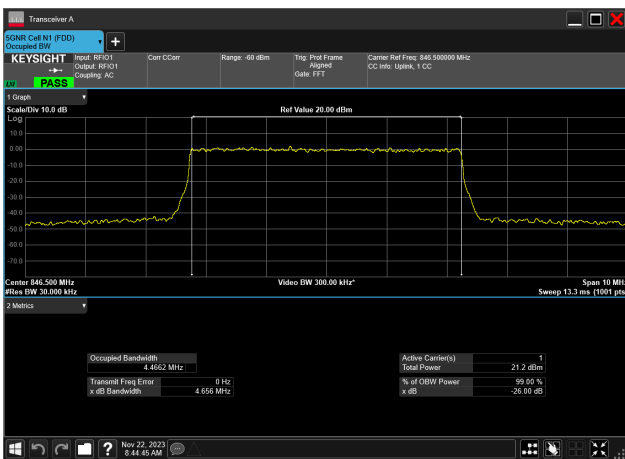

5MHz_15kHz_846.5MHz_DFT-s-OFDM 16 QAM_RB25@0
4.466 MHz