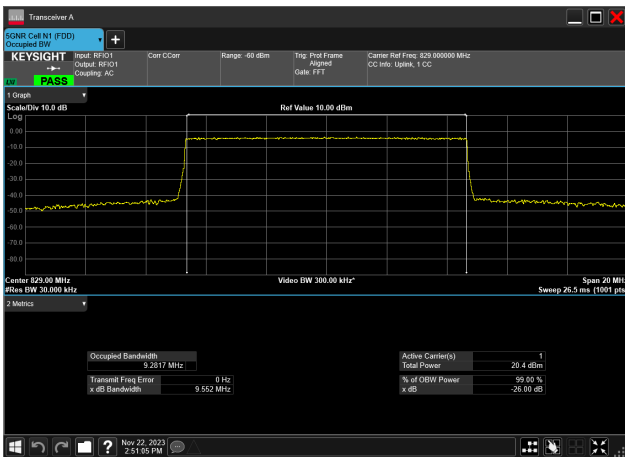

10MHz_15kHz_829MHz_CP-OFDM QPSK_RB52@0
9.282 MHz