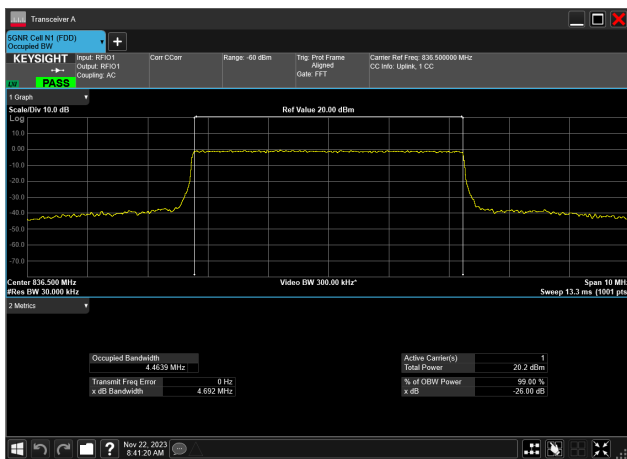

5MHz_15kHz_836.5MHz_CP-OFDM QPSK_RB25@0
4.464 MHz