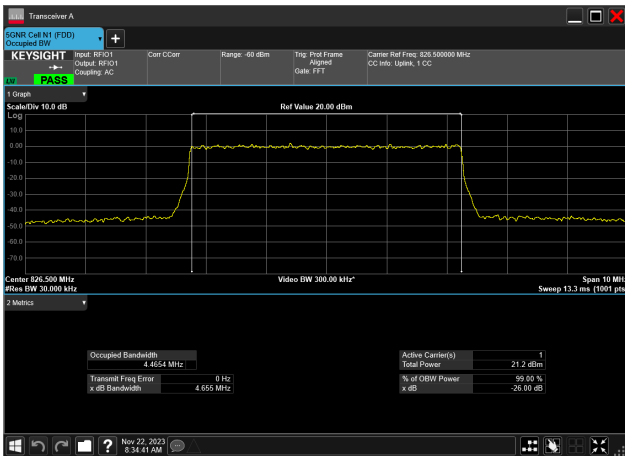

Mode	99% OBW (MHz)	EBW (MHz)
15MHz_15kHz_841.5MHz_CP-OFDM 64 QAM_RB79@0	14.065	14.436
15MHz_15kHz_841.5MHz_CP-OFDM 256 QAM_RB79@0	14.102	14.4
20MHz_15kHz_834MHz_DFT-s-OFDM PI/2 BPSK_RB100@0	18.686	18.24
20MHz_15kHz_834MHz_DFT-s-OFDM QPSK_RB100@0	18.735	18.2
20MHz_15kHz_834MHz_DFT-s-OFDM 16 QAM_RB100@0	18.698	18.225
20MHz_15kHz_834MHz_DFT-s-OFDM 64 QAM_RB100@0	18.731	18.227
20MHz_15kHz_834MHz_DFT-s-OFDM 256 QAM_RB100@0	18.733	18.195
20MHz_15kHz_834MHz_CP-OFDM QPSK_RB106@0	18.896	19.328
20MHz_15kHz_834MHz_CP-OFDM 16 QAM_RB106@0	18.898	19.296
20MHz_15kHz_834MHz_CP-OFDM 64 QAM_RB106@0	18.899	19.32
20MHz_15kHz_834MHz_CP-OFDM 256 QAM_RB106@0	18.897	19.323
20MHz_15kHz_836.5MHz_DFT-s-OFDM PI/2 BPSK_RB100@0	18.733	18.194
20MHz_15kHz_836.5MHz_DFT-s-OFDM QPSK_RB100@0	18.763	18.209
20MHz_15kHz_836.5MHz_DFT-s-OFDM 16 QAM_RB100@0	18.732	18.225
20MHz_15kHz_836.5MHz_DFT-s-OFDM 64 QAM_RB100@0	18.766	18.247
20MHz_15kHz_836.5MHz_DFT-s-OFDM 256 QAM_RB100@0	18.733	18.216
20MHz_15kHz_836.5MHz_CP-OFDM QPSK_RB106@0	18.898	19.294
20MHz_15kHz_836.5MHz_CP-OFDM 16 QAM_RB106@0	18.896	19.271
20MHz_15kHz_836.5MHz_CP-OFDM 64 QAM_RB106@0	18.896	19.275
20MHz_15kHz_836.5MHz_CP-OFDM 256 QAM_RB106@0	18.923	19.259
20MHz_15kHz_839MHz_DFT-s-OFDM PI/2 BPSK_RB100@0	18.698	18.228
20MHz_15kHz_839MHz_DFT-s-OFDM QPSK_RB100@0	18.768	18.203
20MHz_15kHz_839MHz_DFT-s-OFDM 16 QAM_RB100@0	18.727	18.2
20MHz_15kHz_839MHz_DFT-s-OFDM 64 QAM_RB100@0	18.731	18.207
20MHz_15kHz_839MHz_DFT-s-OFDM 256 QAM_RB100@0	18.774	18.216
20MHz_15kHz_839MHz_CP-OFDM QPSK_RB106@0	18.893	19.308
20MHz_15kHz_839MHz_CP-OFDM 16 QAM_RB106@0	18.893	19.308
20MHz_15kHz_839MHz_CP-OFDM 64 QAM_RB106@0	18.891	19.246
20MHz_15kHz_839MHz_CP-OFDM 256 QAM_RB106@0	18.898	19.292

n5

5MHz_15kHz_826.5MHz_DFT-s-OFDM PI/2 BPSK_RB25@0
4.463 MHz

5MHz_15kHz_826.5MHz_DFT-s-OFDM QPSK_RB25@0
4.465 MHz

5MHz_15kHz_826.5MHz_DFT-s-OFDM 16 QAM_RB25@0
4.465 MHz

5MHz_15kHz_826.5MHz_DFT-s-OFDM 64 QAM_RB25@0
4.464 MHz