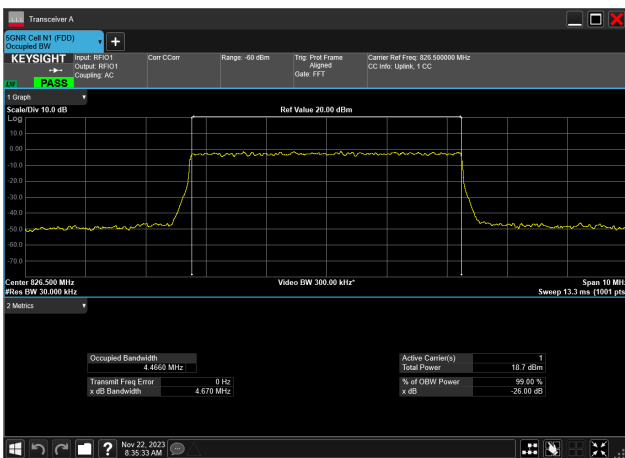

5MHz_15kHz_826.5MHz_DFT-s-OFDM 256 QAM_RB25@0
4.466 MHz