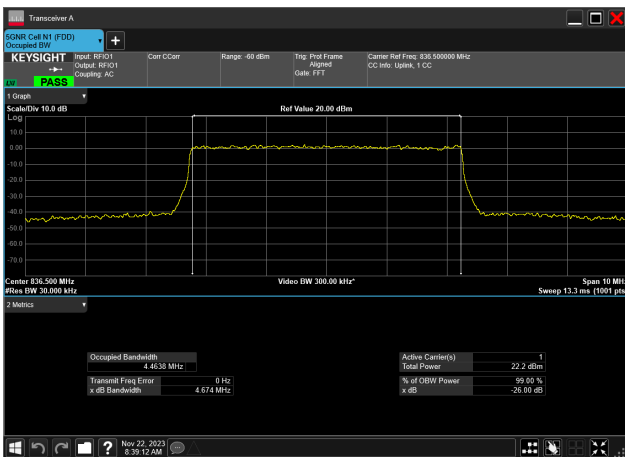

5MHz_15kHz_836.5MHz_DFT-s-OFDM QPSK_RB25@0
4.464 MHz