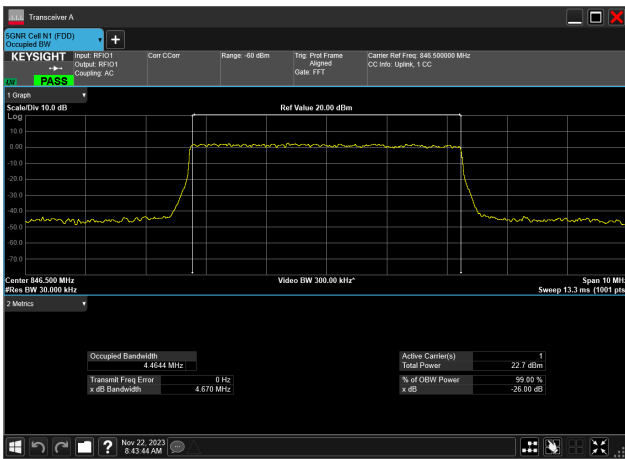

5MHz_15kHz_846.5MHz_DFT-s-OFDM PI/2 BPSK_RB25@0
4.464 MHz