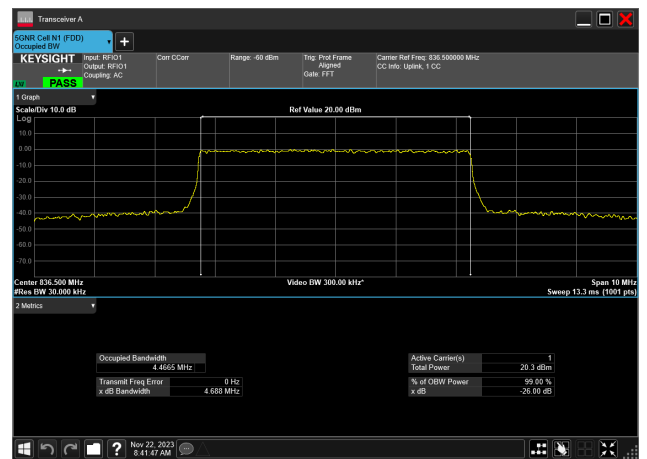

5MHz_15kHz_836.5MHz_DFT-s-OFDM 64 QAM_RB25@0
4.450 MHz

5MHz_15kHz_836.5MHz_DFT-s-OFDM 256 QAM_RB25@0
4.467 MHz

5MHz_15kHz_836.5MHz_CP-OFDM QPSK_RB25@0
4.464 MHz

5MHz_15kHz_836.5MHz_CP-OFDM 16 QAM_RB25@0
4.466 MHz