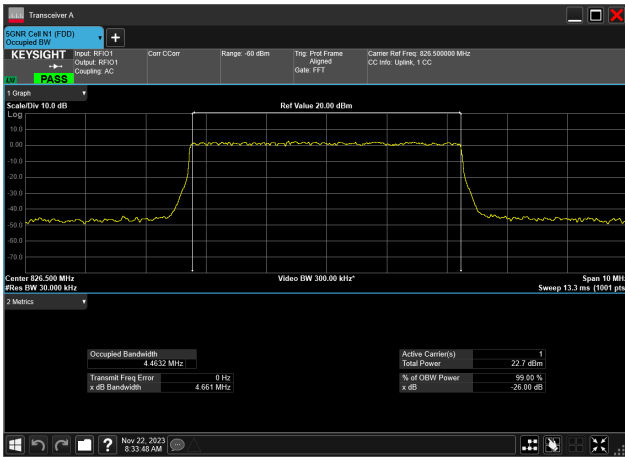

n5

5MHz_15kHz_826.5MHz_DFT-s-OFDM PI/2 BPSK_RB25@0
4.463 MHz