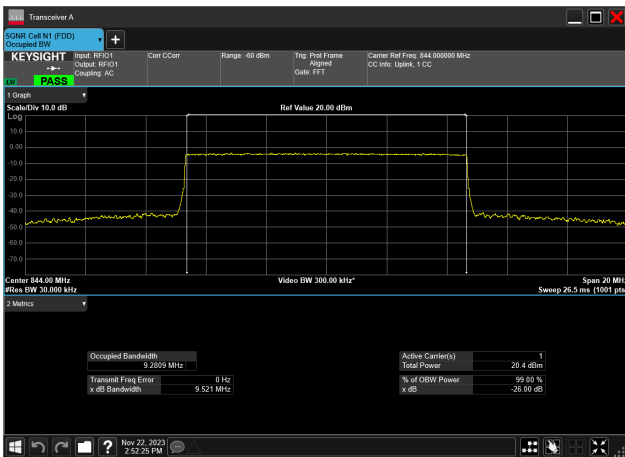

10MHz_15kHz_844MHz_CP-OFDM QPSK_RB52@0
9.281 MHz