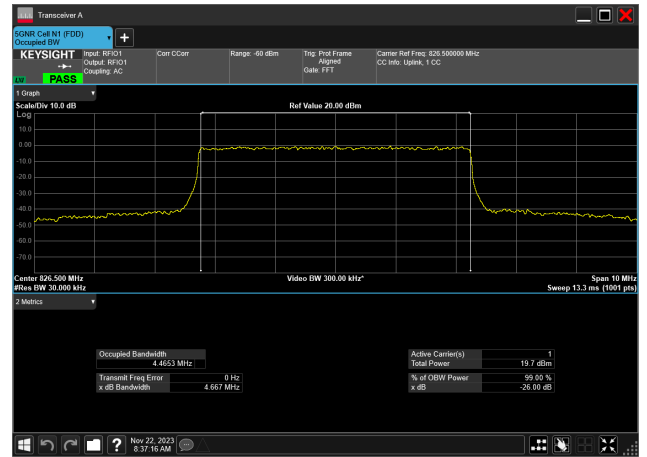

5MHz_15kHz_826.5MHz_DFT-s-OFDM 256 QAM_RB25@0
4.466 MHz

5MHz_15kHz_826.5MHz_CP-OFDM QPSK_RB25@0
4.464 MHz

5MHz_15kHz_826.5MHz_CP-OFDM 16 QAM_RB25@0
4.463 MHz

5MHz_15kHz_826.5MHz_CP-OFDM 64 QAM_RB25@0
4.465 MHz