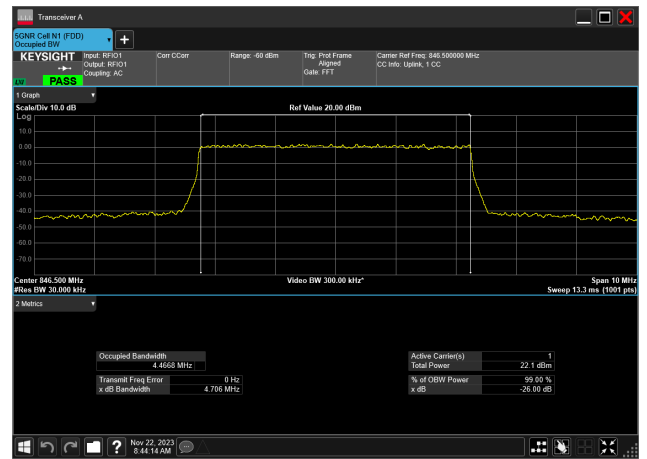

5MHz_15kHz_836.5MHz_CP-OFDM 64 QAM_RB25@0
4.466 MHz

5MHz_15kHz_836.5MHz_CP-OFDM 256 QAM_RB25@0
4.460 MHz

5MHz_15kHz_846.5MHz_DFT-s-OFDM PI/2 BPSK_RB25@0
4.464 MHz

5MHz_15kHz_846.5MHz_DFT-s-OFDM QPSK_RB25@0
4.467 MHz