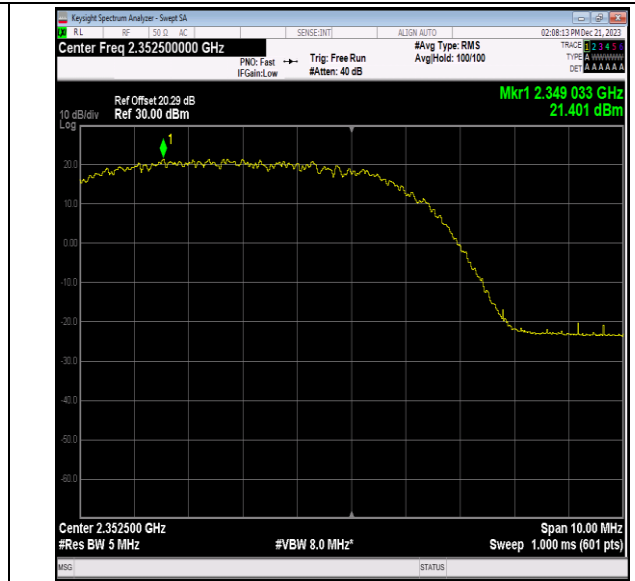

40(2350-2360)-5MHz-QPSK-39225-25RB#25-PASS

40(2350-2360)-5MHz-16QAM-39175-1RB#0-PASS