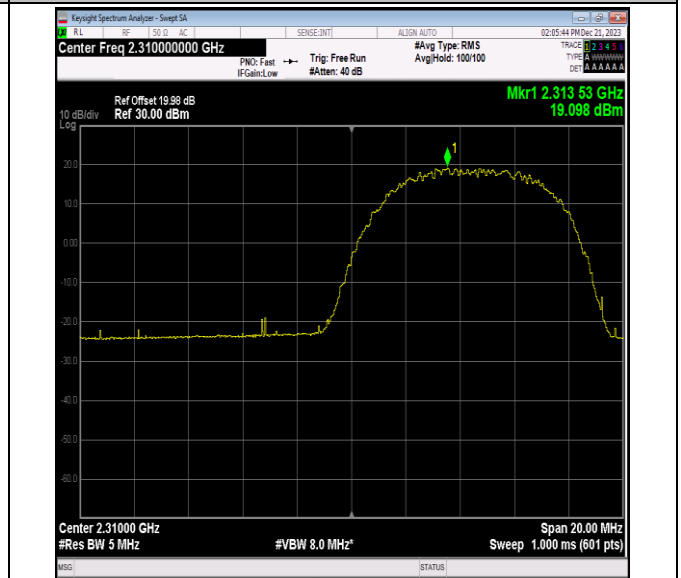

40(2305-2315)-10MHz-16QAM-38750-25RB#25-PASS

40(2305-2315)-10MHz-16QAM-38750-50RB#0-PASS

40(2305-2315)-10MHz-64QAM-38750-1RB#0-PASS

40(2305-2315)-10MHz-64QAM-38750-1RB#24-PASS

40(2305-2315)-10MHz-64QAM-38750-1RB#49-PASS