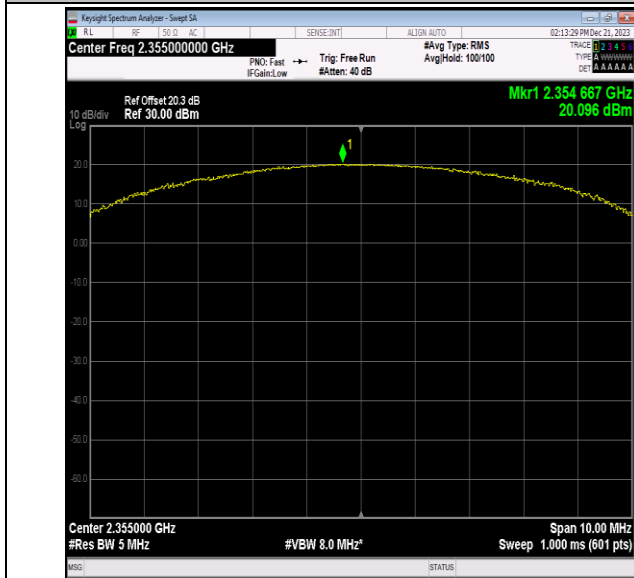

40(2350-2360)-5MHz-QPSK-39200-12RB#6-PASS

40(2350-2360)-5MHz-QPSK-39200-25RB#0-PASS