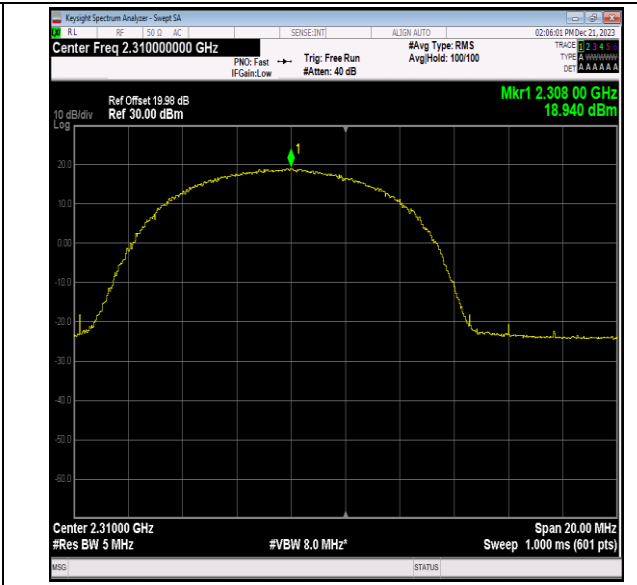

40(2305-2315)-10MHz-16QAM-38750-1RB#24-PASS

40(2305-2315)-10MHz-16QAM-38750-25RB#0-PASS