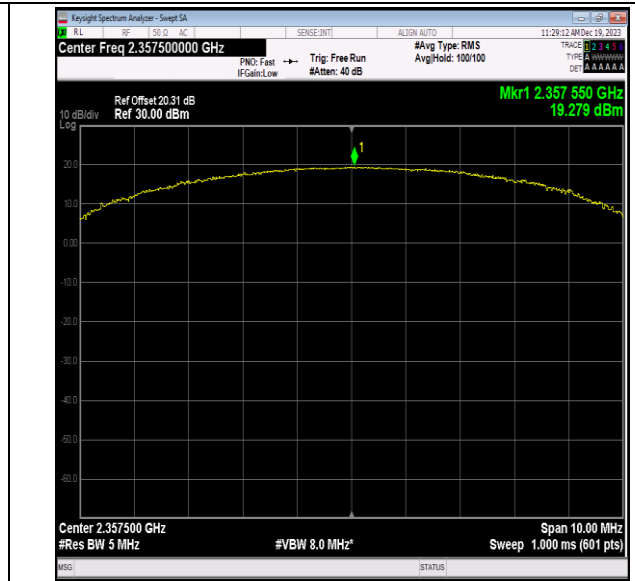

40(2350-2360)-5MHz-16QAM-39225-12RB#11-PASS

40(2350-2360)-5MHz-16QAM-39225-25RB#0-PASS

40(2350-2360)-5MHz-16QAM-39225-25RB#12-PASS

40(2350-2360)-5MHz-16QAM-39225-25RB#25-PASS

40(2350-2360)-5MHz-16QAM-39225-50RB#0-PASS