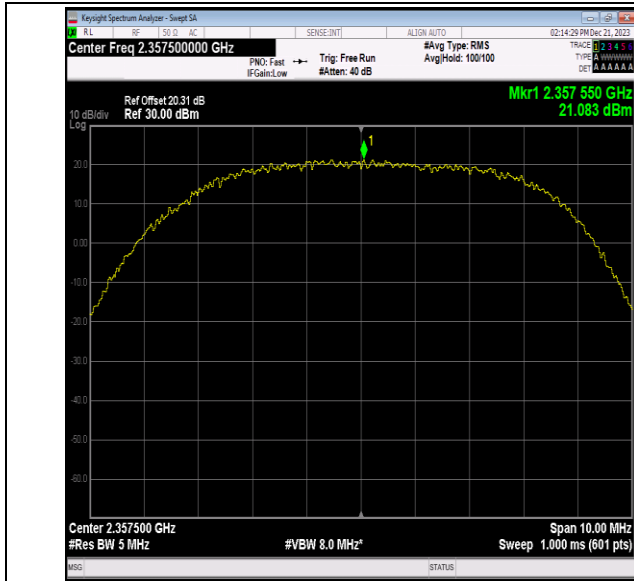

40(2350-2360)-5MHz-16QAM-39200-25RB#0-PASS

40(2350-2360)-5MHz-16QAM-39200-25RB#12-PASS

40(2350-2360)-5MHz-16QAM-39200-25RB#25-PASS

40(2350-2360)-5MHz-16QAM-39200-50RB#0-PASS

40(2350-2360)-5MHz-16QAM-39225-1RB#0-PASS