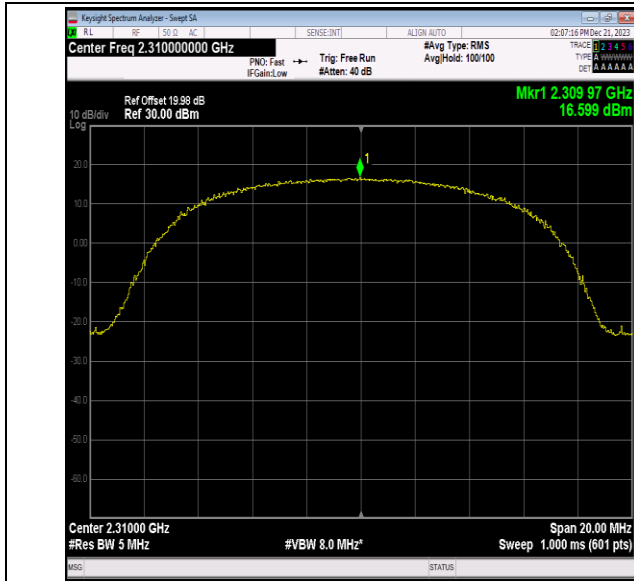

40(2305-2315)-10MHz-16QAM-38750-25RB#12-PASS

40(2305-2315)-10MHz-16QAM-38750-50RB#0-PASS