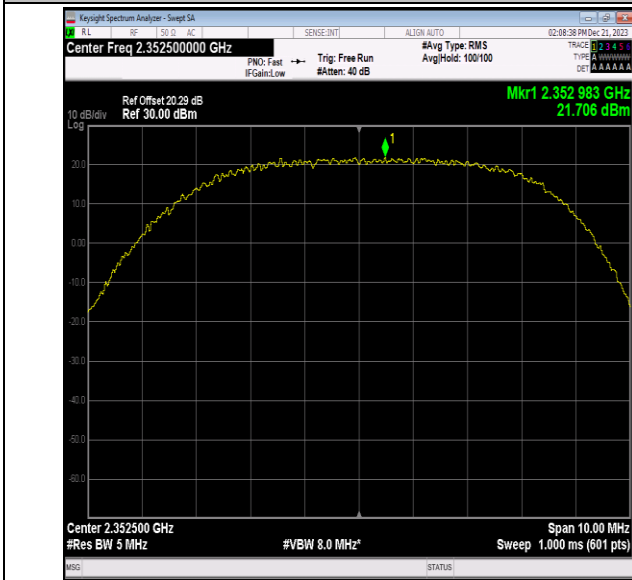

40(2350-2360)-5MHz-QPSK-39225-50RB#0-PASS

40(2350-2360)-5MHz-16QAM-39175-1RB#12-PASS