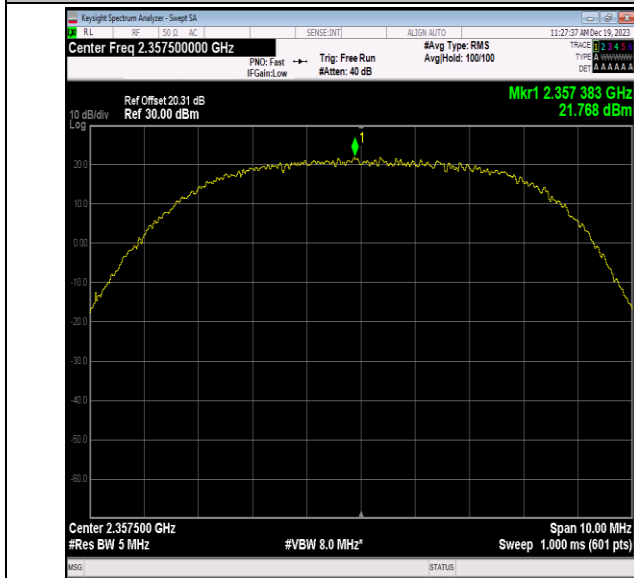

40(2350-2360)-5MHz-16QAM-39225-1RB#12-PASS

40(2350-2360)-5MHz-16QAM-39225-1RB#49-PASS