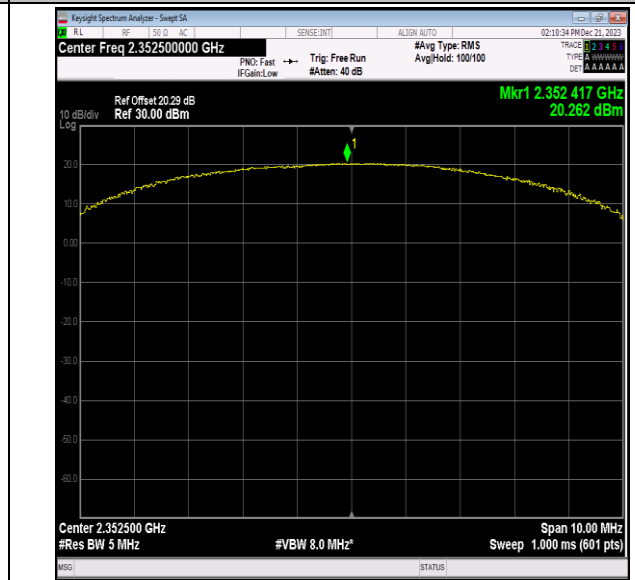

40(2350-2360)-5MHz-QPSK-39175-12RB#6-PASS

40(2350-2360)-5MHz-QPSK-39175-25RB#0-PASS