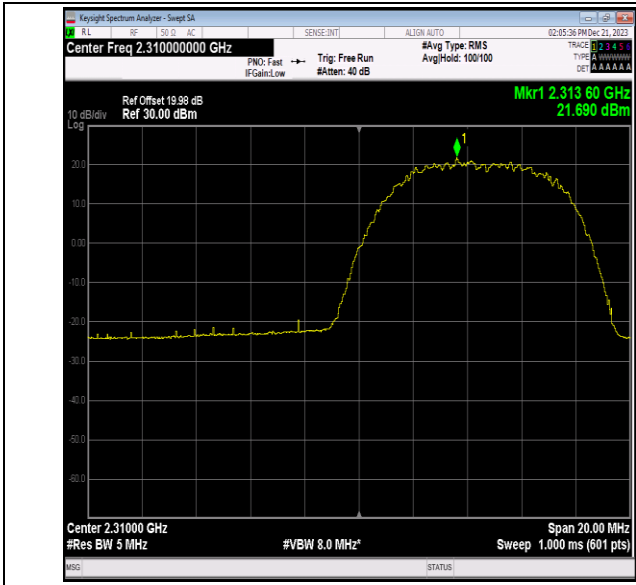

40(2305-2315)-10MHz-16QAM-38750-1RB#0-PASS

40(2305-2315)-10MHz-16QAM-38750-1RB#49-PASS