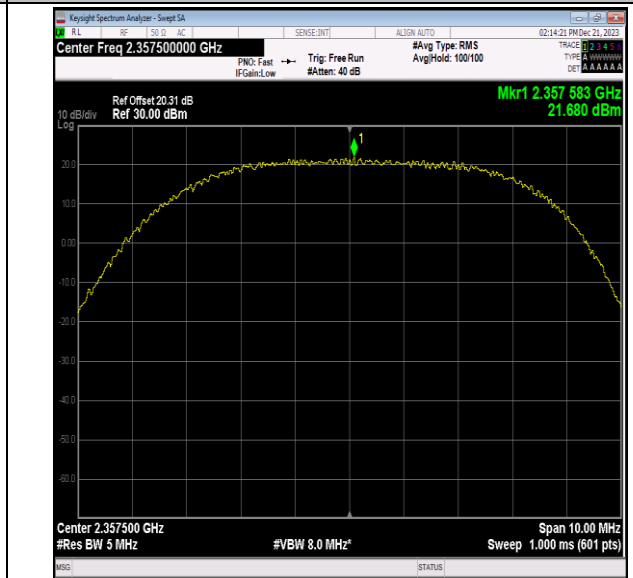

40(2350-2360)-5MHz-QPSK-39200-50RB#0-PASS

40(2350-2360)-5MHz-QPSK-39225-1RB#12-PASS