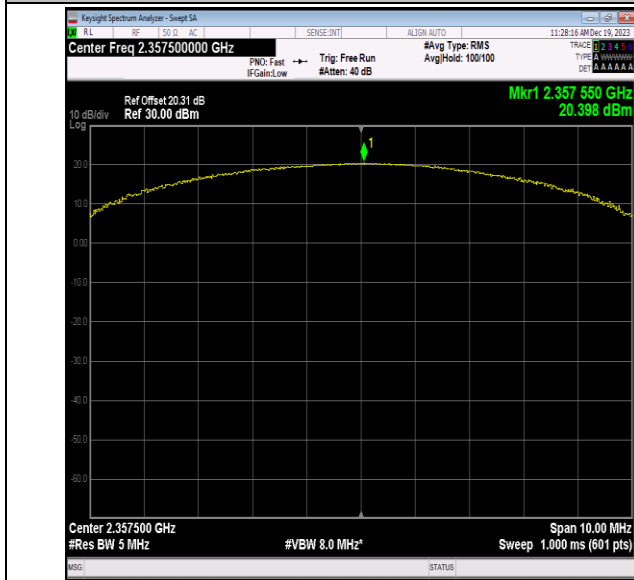

40(2350-2360)-5MHz-QPSK-39225-12RB#0-PASS

40(2350-2360)-5MHz-QPSK-39225-12RB#6-PASS

40(2350-2360)-5MHz-QPSK-39225-12RB#11-PASS

40(2350-2360)-5MHz-QPSK-39225-25RB#0-PASS

40(2350-2360)-5MHz-QPSK-39225-25RB#12-PASS