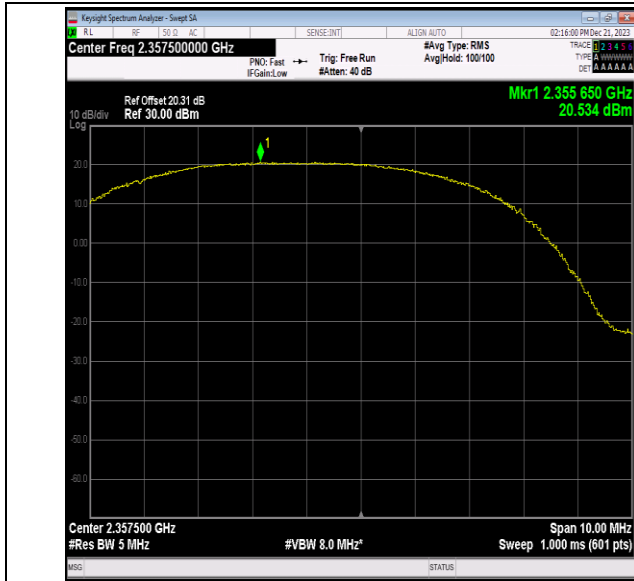

40(2350-2360)-5MHz-QPSK-39225-12RB#0-PASS

40(2350-2360)-5MHz-QPSK-39225-12RB#11-PASS