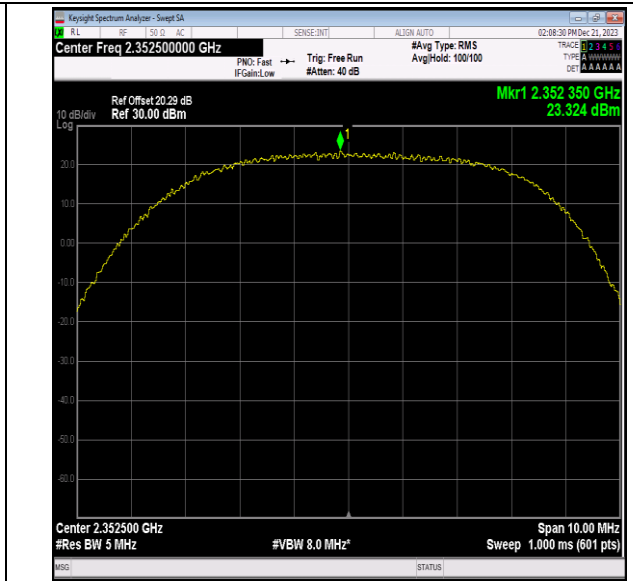

40(2305-2315)-10MHz-64QAM-38750-25RB#0-PASS

40(2305-2315)-10MHz-64QAM-38750-25RB#12-PASS

40(2305-2315)-10MHz-64QAM-38750-25RB#25-PASS

40(2305-2315)-10MHz-64QAM-38750-50RB#0-PASS

40(2350-2360)-5MHz-QPSK-39175-1RB#0-PASS