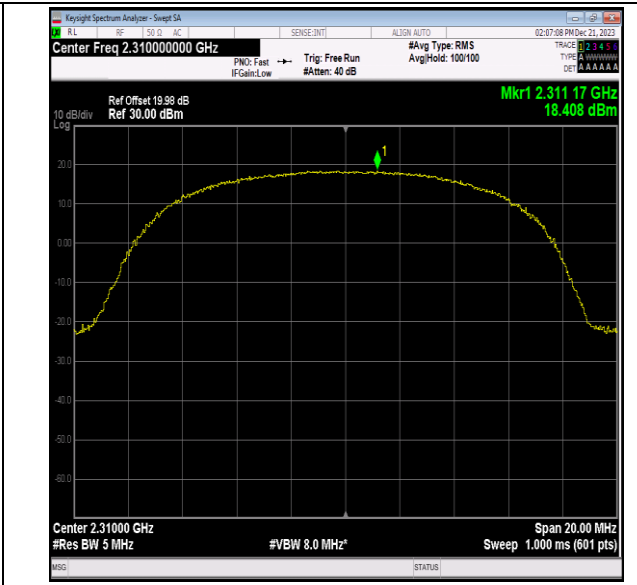

40(2305-2315)-10MHz-QPSK-38750-1RB#49-PASS

40(2305-2315)-10MHz-QPSK-38750-25RB#0-PASS

40(2305-2315)-10MHz-QPSK-38750-25RB#12-PASS

40(2305-2315)-10MHz-QPSK-38750-25RB#25-PASS

40(2305-2315)-10MHz-QPSK-38750-50RB#0-PASS