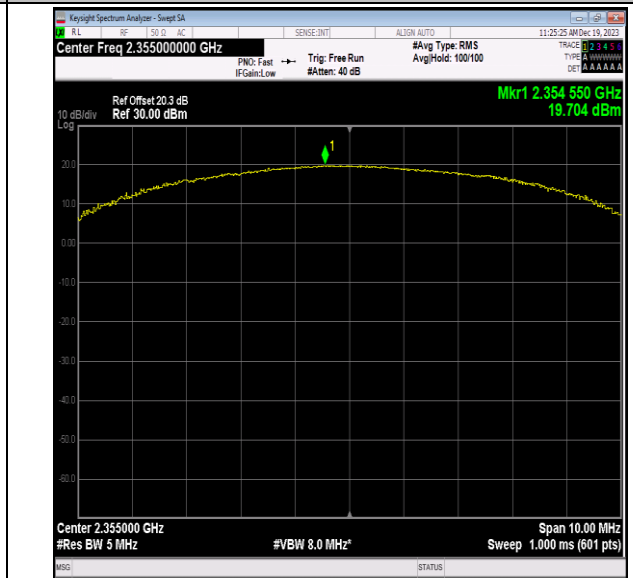

40(2350-2360)-5MHz-QPSK-39200-12RB#11-PASS

40(2350-2360)-5MHz-QPSK-39200-25RB#12-PASS