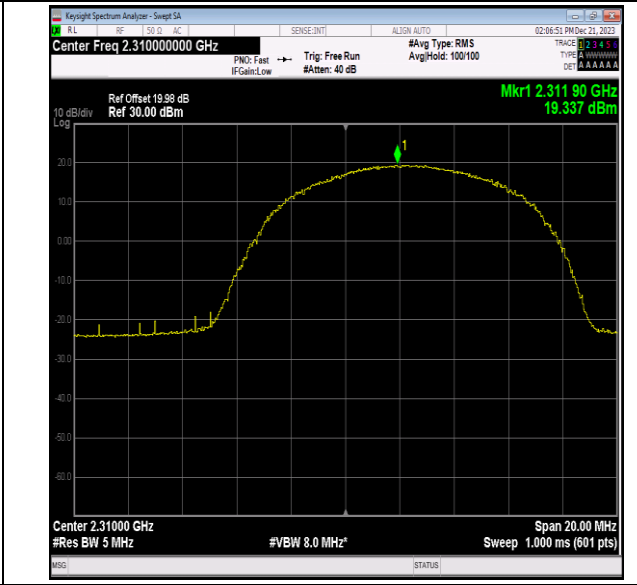

40(2305-2315)-10MHz-16QAM-38750-1RB#0-PASS

40(2305-2315)-10MHz-16QAM-38750-1RB#24-PASS

40(2305-2315)-10MHz-16QAM-38750-1RB#49-PASS

40(2305-2315)-10MHz-16QAM-38750-25RB#0-PASS

40(2305-2315)-10MHz-16QAM-38750-25RB#12-PASS