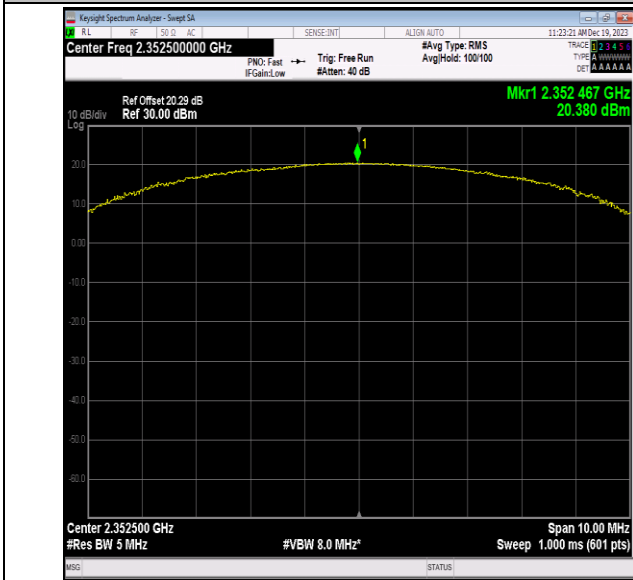

40(2350-2360)-5MHz-QPSK-39175-12RB#11-PASS

40(2350-2360)-5MHz-QPSK-39175-25RB#0-PASS

40(2350-2360)-5MHz-QPSK-39175-25RB#12-PASS

40(2350-2360)-5MHz-QPSK-39175-25RB#25-PASS

40(2350-2360)-5MHz-QPSK-39175-50RB#0-PASS