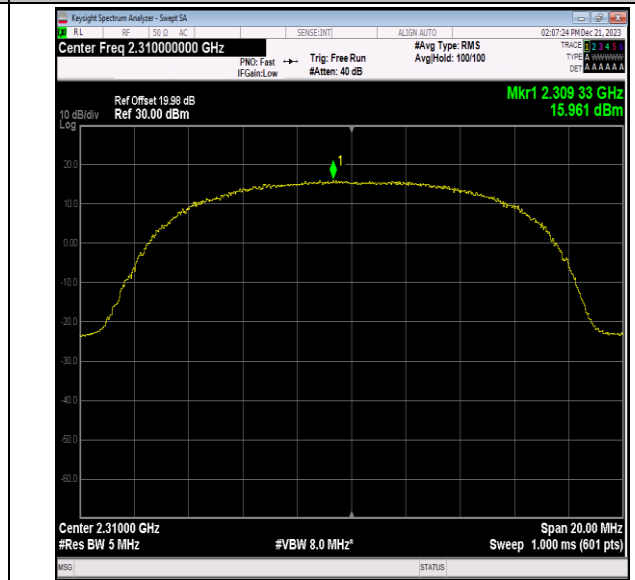

40(2305-2315)-10MHz-64QAM-38750-25RB#12-PASS

40(2305-2315)-10MHz-64QAM-38750-50RB#0-PASS