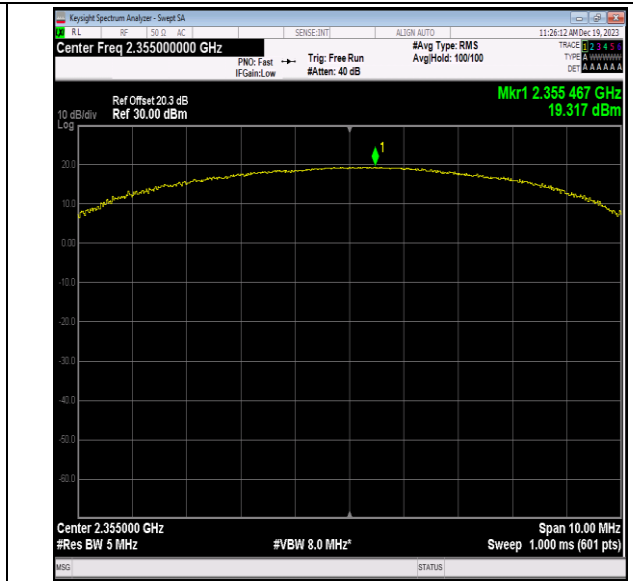

40(2350-2360)-5MHz-QPSK-39200-12RB#6-PASS

40(2350-2360)-5MHz-QPSK-39200-12RB#11-PASS

40(2350-2360)-5MHz-QPSK-39200-25RB#0-PASS

40(2350-2360)-5MHz-QPSK-39200-25RB#12-PASS

40(2350-2360)-5MHz-QPSK-39200-25RB#25-PASS