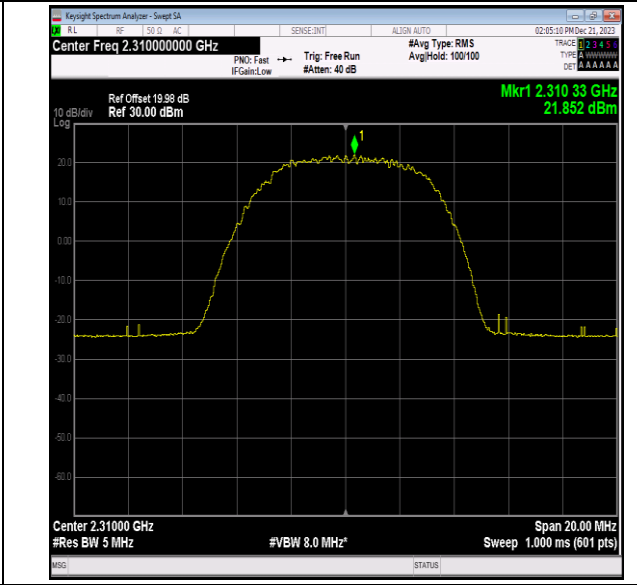

40(2305-2315)-10MHz-QPSK-38750-50RB#0-PASS

40(2305-2315)-10MHz-16QAM-38750-1RB#24-PASS