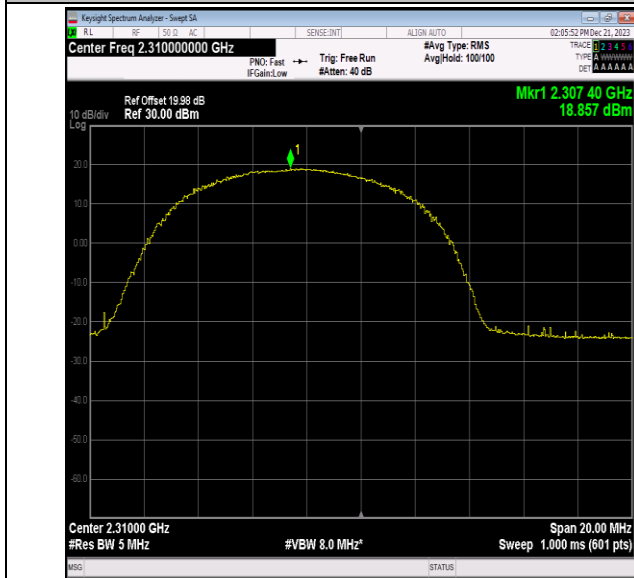

40(2305-2315)-10MHz-QPSK-38750-1RB#24-PASS

40(2305-2315)-10MHz-QPSK-38750-25RB#0-PASS