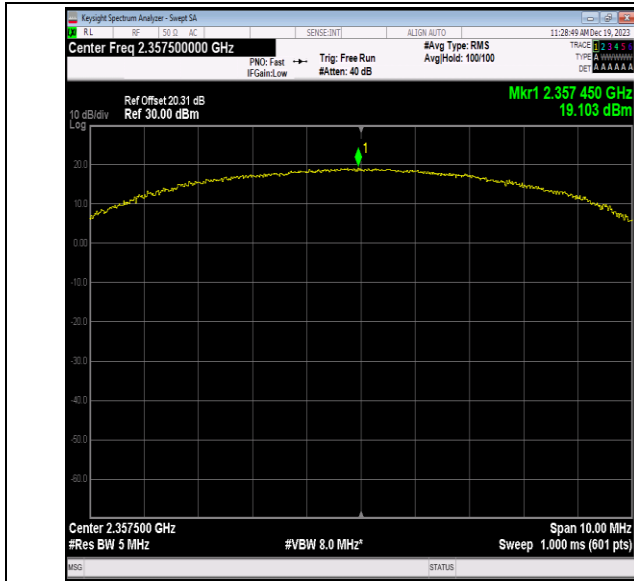

40(2350-2360)-5MHz-16QAM-39225-25RB#0-PASS

40(2350-2360)-5MHz-16QAM-39225-25RB#25-PASS