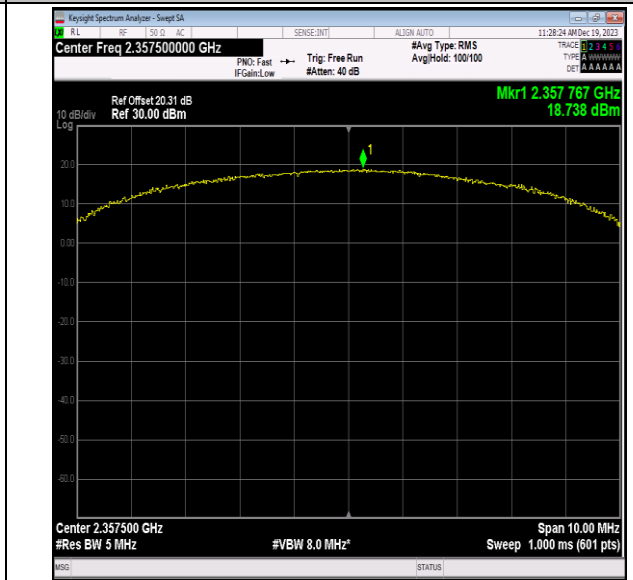

40(2350-2360)-5MHz-16QAM-39225-12RB#11-PASS

40(2350-2360)-5MHz-16QAM-39225-25RB#12-PASS