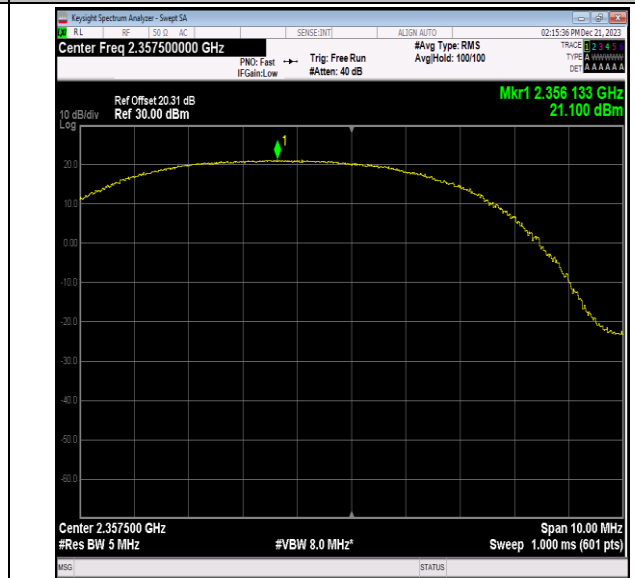

40(2350-2360)-5MHz-QPSK-39225-1RB#49-PASS

40(2350-2360)-5MHz-QPSK-39225-12RB#6-PASS