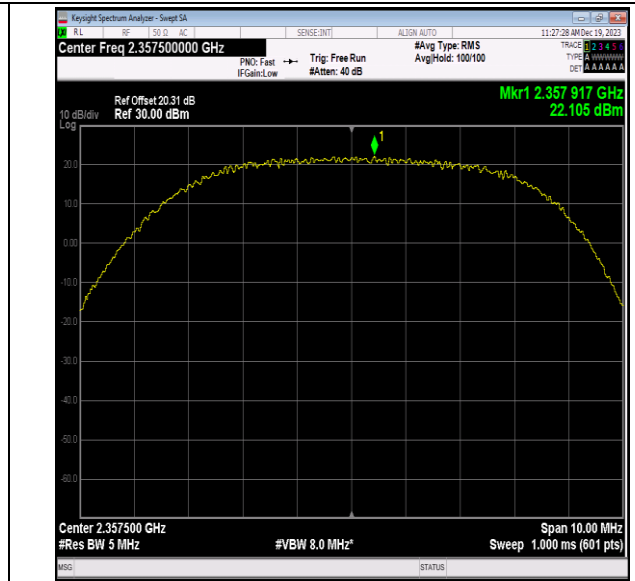

40(2350-2360)-5MHz-QPSK-39200-50RB#0-PASS

40(2350-2360)-5MHz-QPSK-39225-1RB#0-PASS

40(2350-2360)-5MHz-QPSK-39225-1RB#12-PASS

40(2350-2360)-5MHz-QPSK-39225-1RB#24-PASS

40(2350-2360)-5MHz-QPSK-39225-1RB#49-PASS