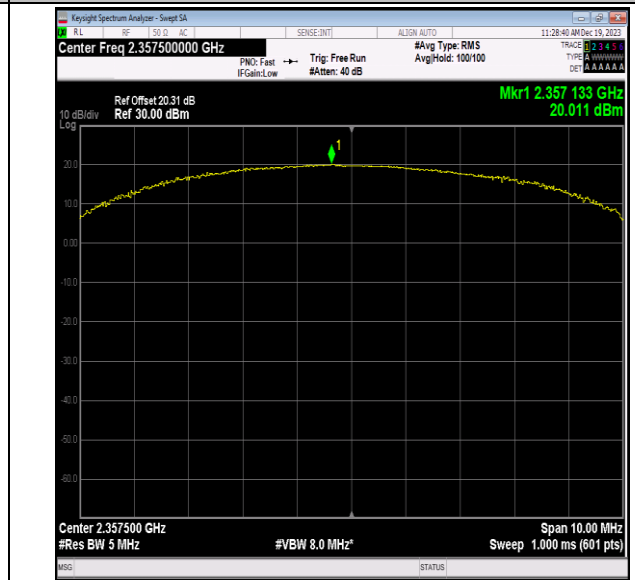

40(2350-2360)-5MHz-QPSK-39225-12RB#0-PASS

40(2350-2360)-5MHz-QPSK-39225-12RB#6-PASS

40(2350-2360)-5MHz-QPSK-39225-12RB#11-PASS

40(2350-2360)-5MHz-QPSK-39225-25RB#0-PASS

40(2350-2360)-5MHz-QPSK-39225-25RB#12-PASS