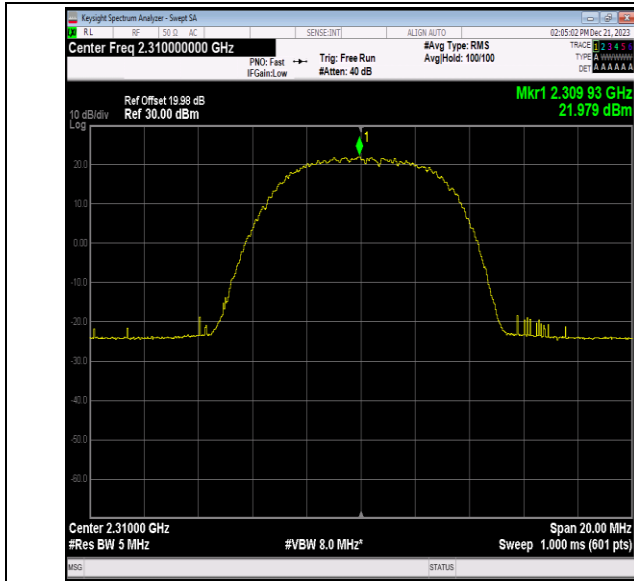

40(2305-2315)-5MHz-64QAM-38775-25RB#12-PASS

40(2305-2315)-5MHz-64QAM-38775-25RB#25-PASS

40(2305-2315)-5MHz-64QAM-38775-50RB#0-PASS

40(2305-2315)-10MHz-QPSK-38750-1RB#0-PASS

40(2305-2315)-10MHz-QPSK-38750-1RB#24-PASS