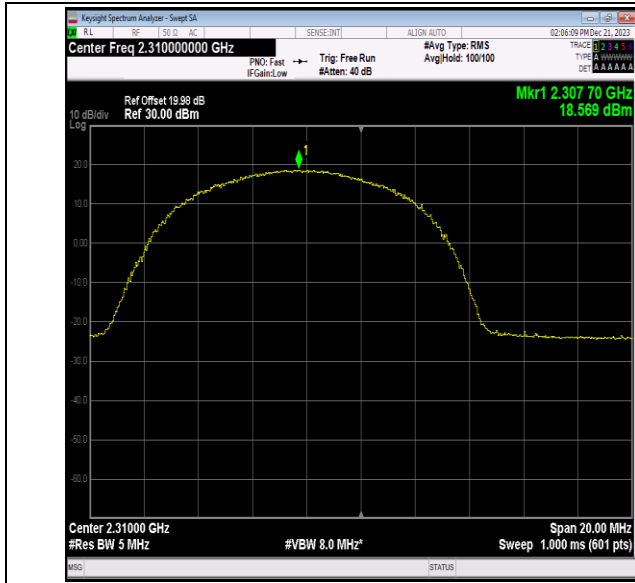

40(2305-2315)-10MHz-16QAM-38750-25RB#25-PASS

40(2305-2315)-10MHz-16QAM-38750-50RB#0-PASS

40(2305-2315)-10MHz-64QAM-38750-1RB#0-PASS

40(2305-2315)-10MHz-64QAM-38750-1RB#24-PASS

40(2305-2315)-10MHz-64QAM-38750-1RB#49-PASS