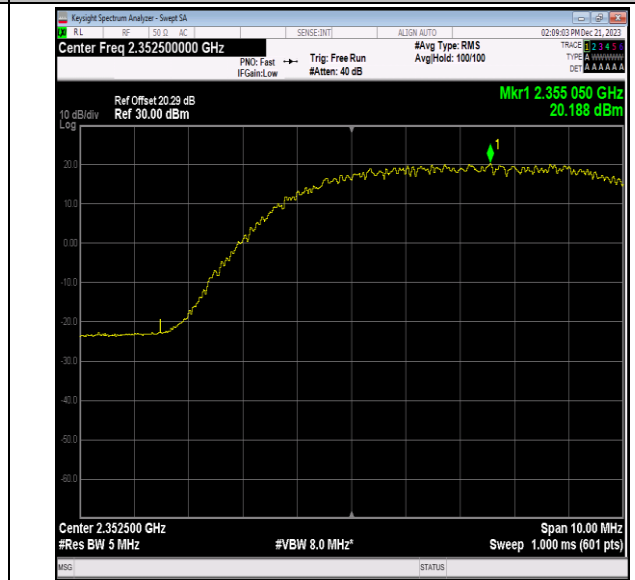

40(2350-2360)-5MHz-QPSK-39225-25RB#25-PASS

40(2350-2360)-5MHz-QPSK-39225-50RB#0-PASS

40(2350-2360)-5MHz-16QAM-39175-1RB#0-PASS

40(2350-2360)-5MHz-16QAM-39175-1RB#12-PASS

40(2350-2360)-5MHz-16QAM-39175-1RB#24-PASS