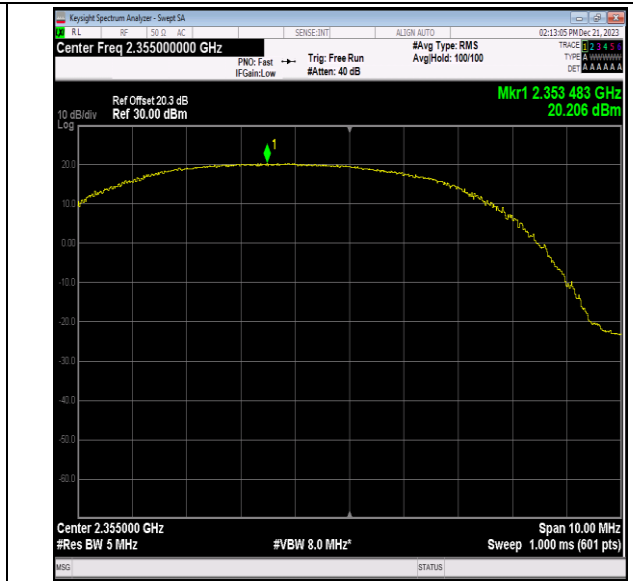

40(2350-2360)-5MHz-QPSK-39200-12RB#0-PASS

40(2350-2360)-5MHz-QPSK-39200-12RB#11-PASS