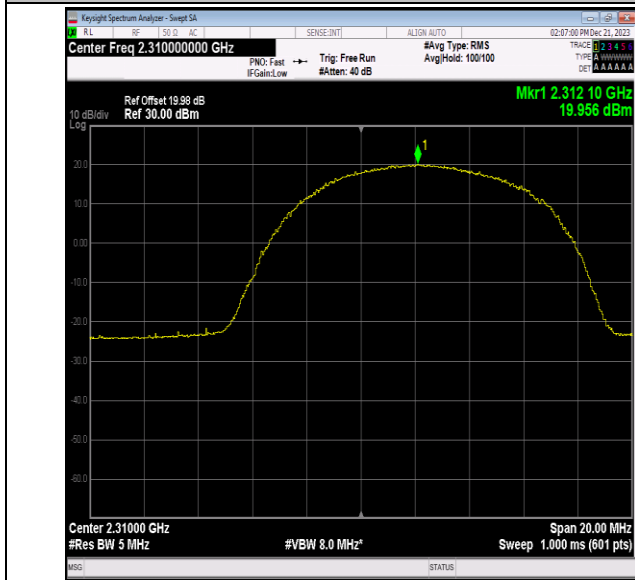

40(2305-2315)-10MHz-64QAM-38750-25RB#0-PASS

40(2305-2315)-10MHz-64QAM-38750-25RB#25-PASS