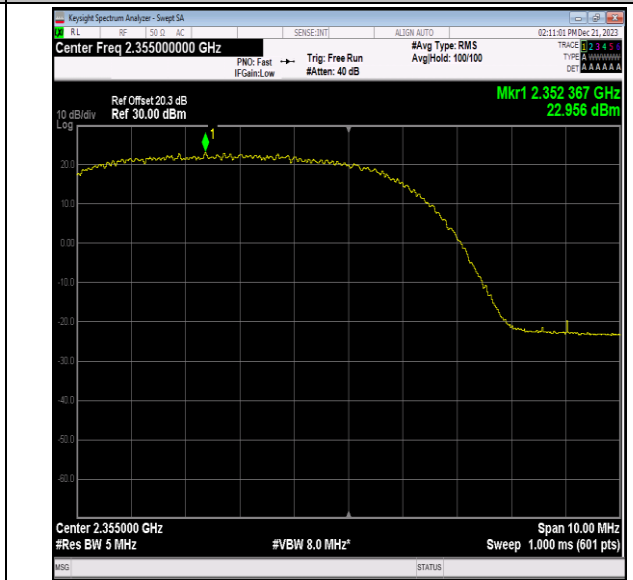

40(2350-2360)-5MHz-QPSK-39175-12RB#11-PASS

40(2350-2360)-5MHz-QPSK-39175-25RB#0-PASS

40(2350-2360)-5MHz-QPSK-39175-25RB#12-PASS

40(2350-2360)-5MHz-QPSK-39175-25RB#25-PASS

40(2350-2360)-5MHz-QPSK-39175-50RB#0-PASS