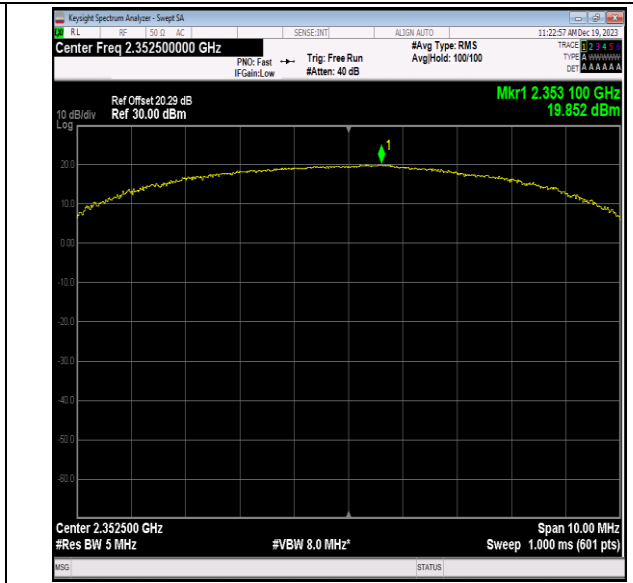

40(2350-2360)-5MHz-QPSK-39175-12RB#11-PASS

40(2350-2360)-5MHz-QPSK-39175-25RB#0-PASS

40(2350-2360)-5MHz-QPSK-39175-25RB#12-PASS

40(2350-2360)-5MHz-QPSK-39175-25RB#25-PASS

40(2350-2360)-5MHz-QPSK-39175-50RB#0-PASS