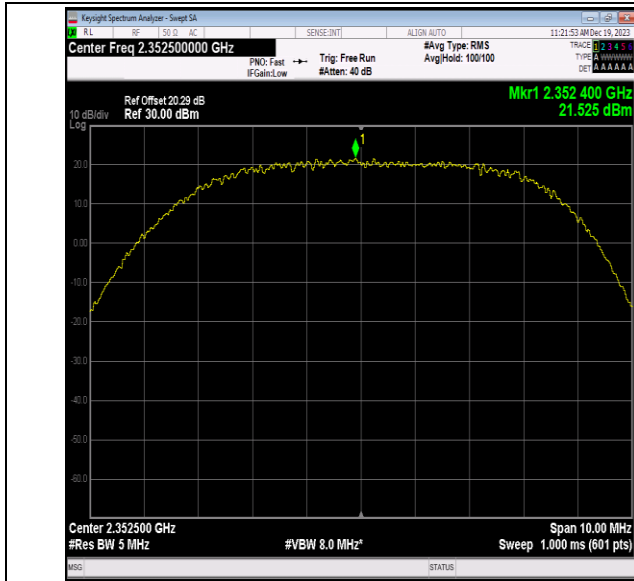

40(2350-2360)-5MHz-QPSK-39225-25RB#25-PASS

40(2350-2360)-5MHz-QPSK-39225-50RB#0-PASS

40(2350-2360)-5MHz-16QAM-39175-1RB#0-PASS

40(2350-2360)-5MHz-16QAM-39175-1RB#12-PASS

40(2350-2360)-5MHz-16QAM-39175-1RB#24-PASS