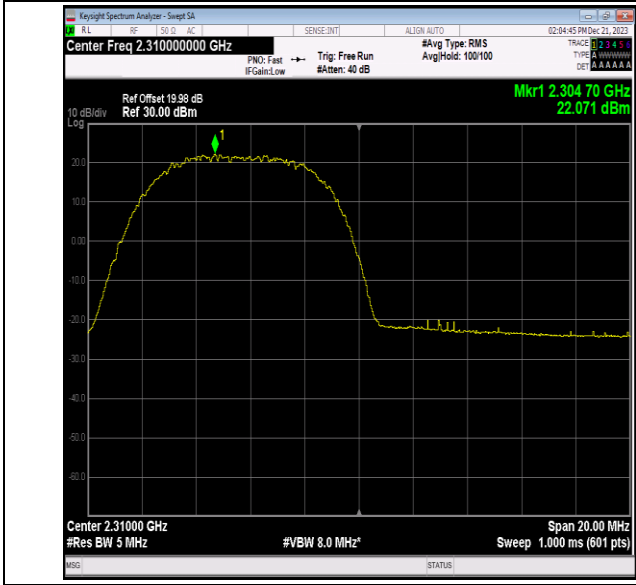

40(2305-2315)-10MHz-QPSK-38750-1RB#49-PASS

40(2305-2315)-10MHz-QPSK-38750-25RB#0-PASS

40(2305-2315)-10MHz-QPSK-38750-25RB#12-PASS

40(2305-2315)-10MHz-QPSK-38750-25RB#25-PASS

40(2305-2315)-10MHz-QPSK-38750-50RB#0-PASS