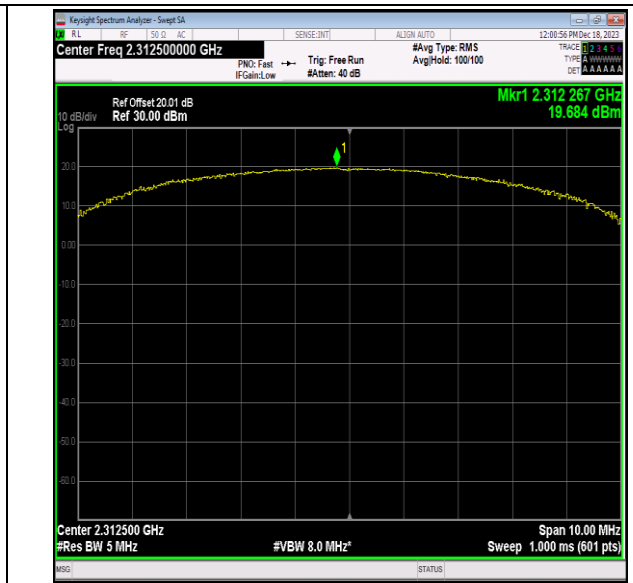

40(2305-2315)-5MHz-64QAM-38775-25RB#12-PASS

40(2305-2315)-5MHz-64QAM-38775-25RB#25-PASS

40(2305-2315)-5MHz-64QAM-38775-50RB#0-PASS

40(2305-2315)-10MHz-QPSK-38750-1RB#0-PASS

40(2305-2315)-10MHz-QPSK-38750-1RB#24-PASS