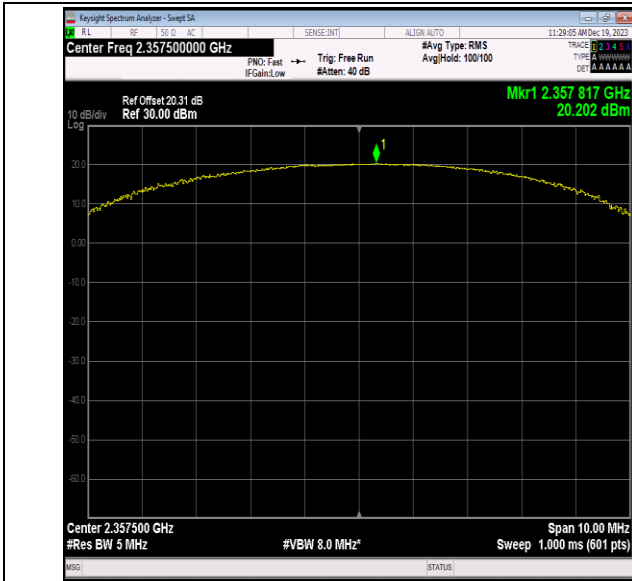

40(2350-2360)-5MHz-QPSK-39225-25RB#12-PASS

40(2350-2360)-5MHz-QPSK-39225-50RB#0-PASS