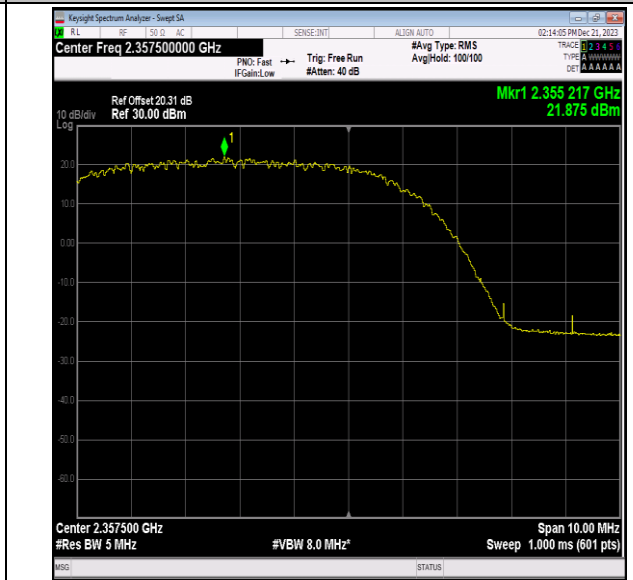

40(2350-2360)-5MHz-16QAM-39200-25RB#0-PASS

40(2350-2360)-5MHz-16QAM-39200-25RB#12-PASS

40(2350-2360)-5MHz-16QAM-39200-25RB#25-PASS

40(2350-2360)-5MHz-16QAM-39200-50RB#0-PASS

40(2350-2360)-5MHz-16QAM-39225-1RB#0-PASS