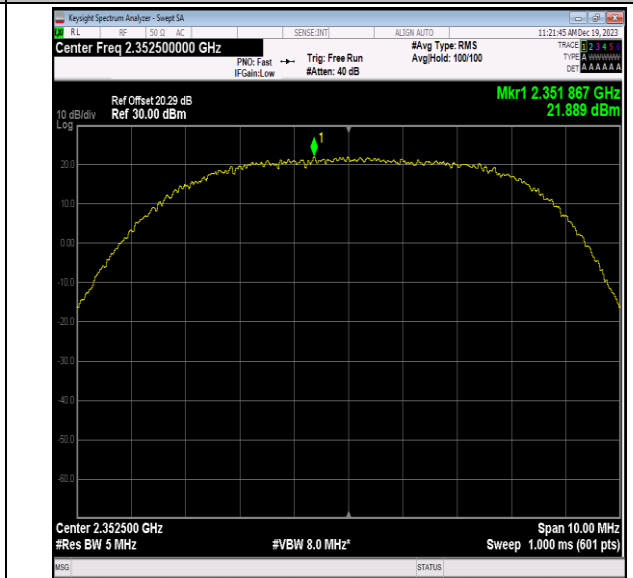

40(2350-2360)-5MHz-QPSK-39175-1RB#12-PASS

40(2350-2360)-5MHz-QPSK-39175-1RB#49-PASS