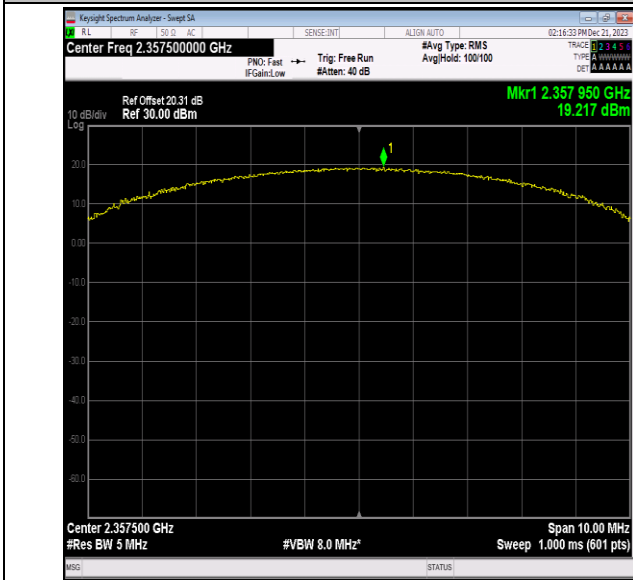

40(2350-2360)-5MHz-16QAM-39225-12RB#6-PASS

40(2350-2360)-5MHz-16QAM-39225-25RB#0-PASS