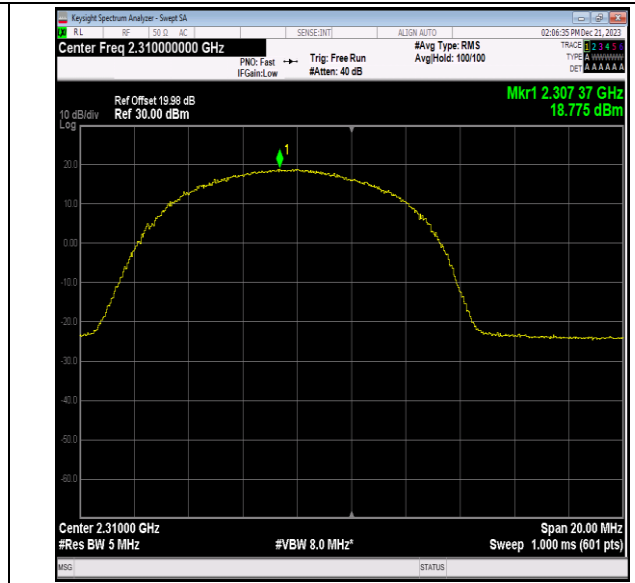

40(2305-2315)-10MHz-64QAM-38750-1RB#49-PASS

40(2305-2315)-10MHz-64QAM-38750-25RB#12-PASS