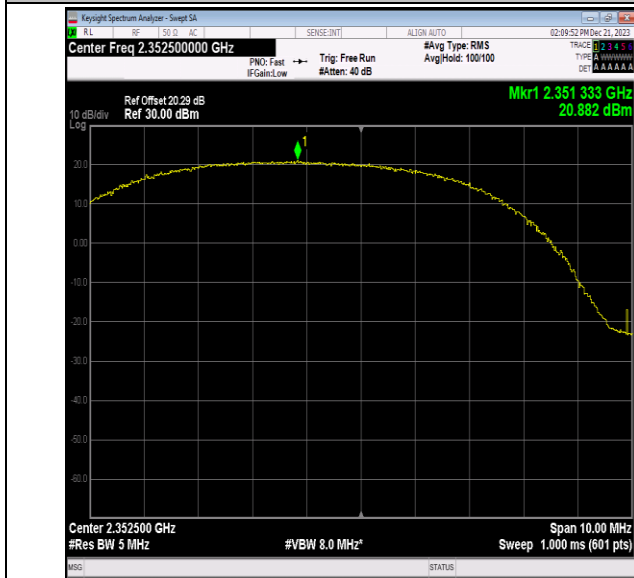

40(2350-2360)-5MHz-16QAM-39175-1RB#49-PASS

40(2350-2360)-5MHz-16QAM-39175-12RB#6-PASS