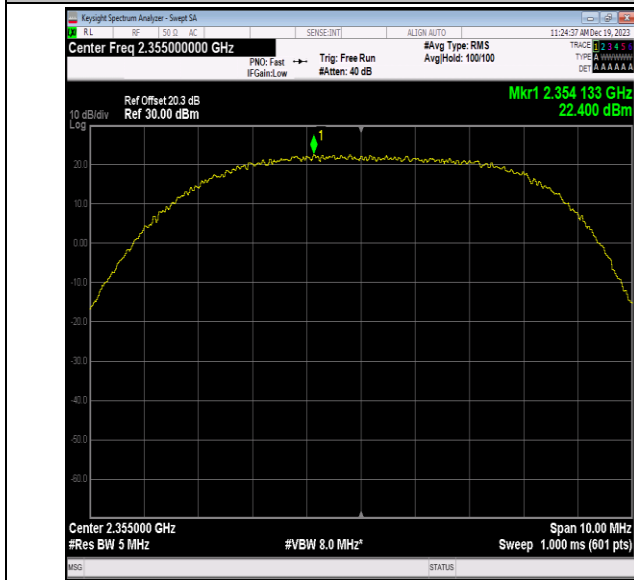

40(2350-2360)-5MHz-QPSK-39200-1RB#12-PASS

40(2350-2360)-5MHz-QPSK-39200-1RB#49-PASS