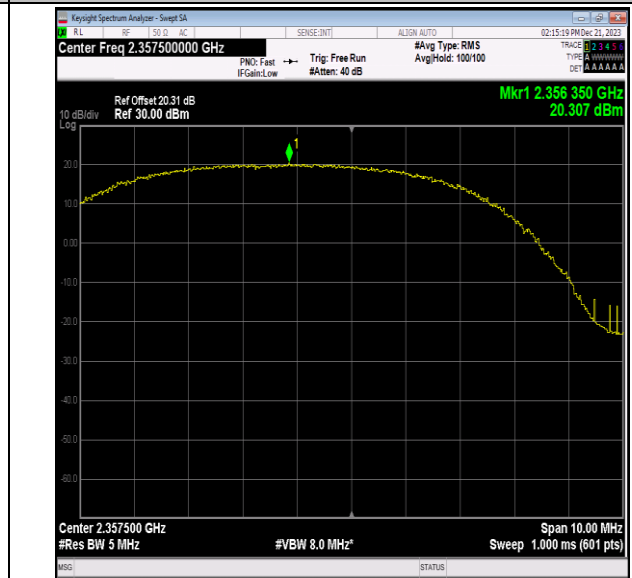

40(2350-2360)-5MHz-16QAM-39225-1RB#24-PASS

40(2350-2360)-5MHz-16QAM-39225-12RB#0-PASS