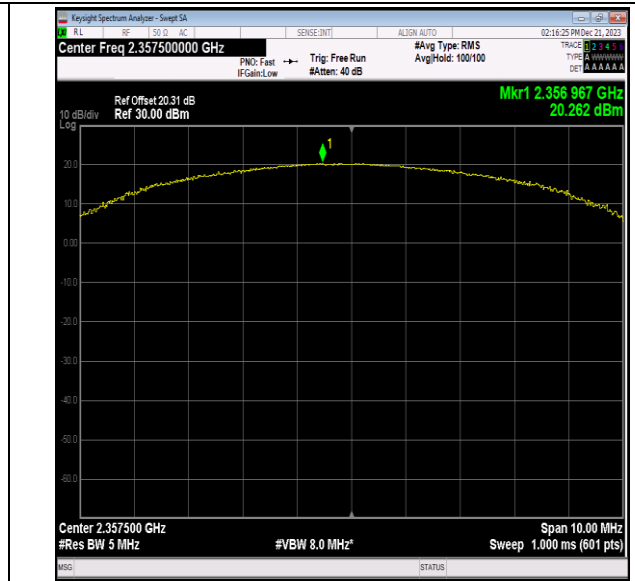

40(2350-2360)-5MHz-QPSK-39225-12RB#6-PASS

40(2350-2360)-5MHz-QPSK-39225-25RB#0-PASS