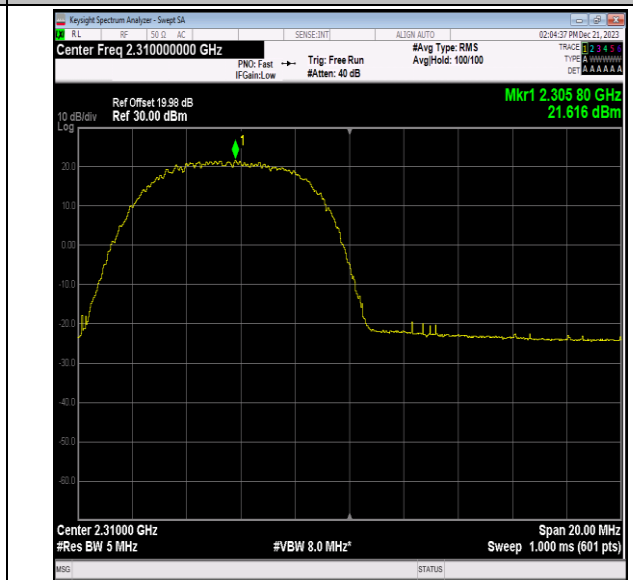

40(2305-2315)-5MHz-64QAM-38775-25RB#12-PASS

40(2305-2315)-5MHz-64QAM-38775-25RB#25-PASS

40(2305-2315)-5MHz-64QAM-38775-50RB#0-PASS

40(2305-2315)-10MHz-QPSK-38750-1RB#0-PASS

40(2305-2315)-10MHz-QPSK-38750-1RB#24-PASS