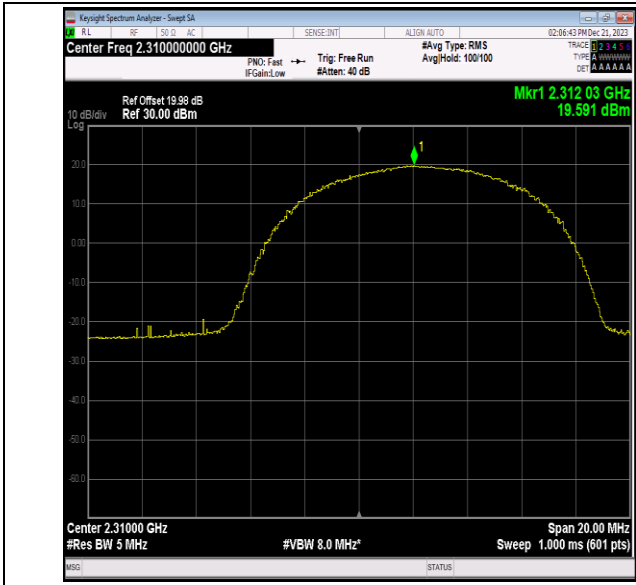

40(2305-2315)-10MHz-QPSK-38750-25RB#0-PASS

40(2305-2315)-10MHz-QPSK-38750-25RB#25-PASS