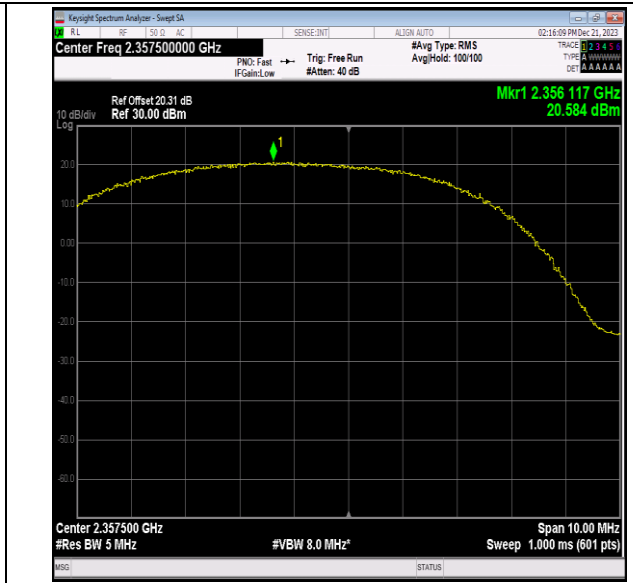

40(2350-2360)-5MHz-16QAM-39225-1RB#12-PASS

40(2350-2360)-5MHz-16QAM-39225-1RB#24-PASS

40(2350-2360)-5MHz-16QAM-39225-1RB#49-PASS

40(2350-2360)-5MHz-16QAM-39225-12RB#0-PASS

40(2350-2360)-5MHz-16QAM-39225-12RB#6-PASS