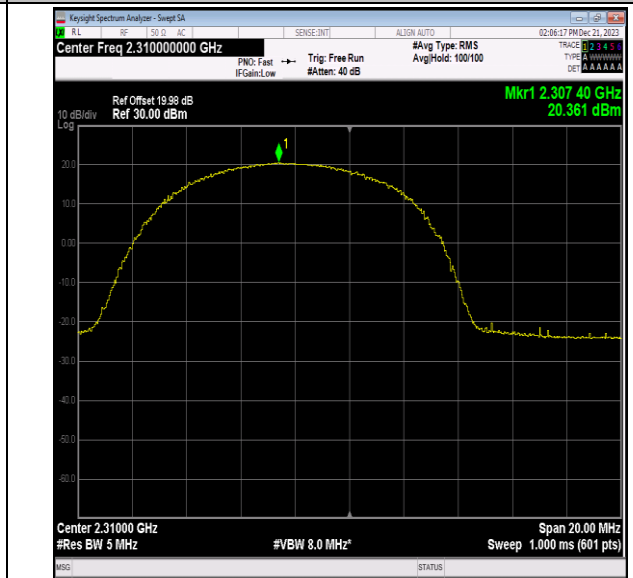

40(2305-2315)-10MHz-QPSK-38750-1RB#49-PASS

40(2305-2315)-10MHz-QPSK-38750-25RB#12-PASS