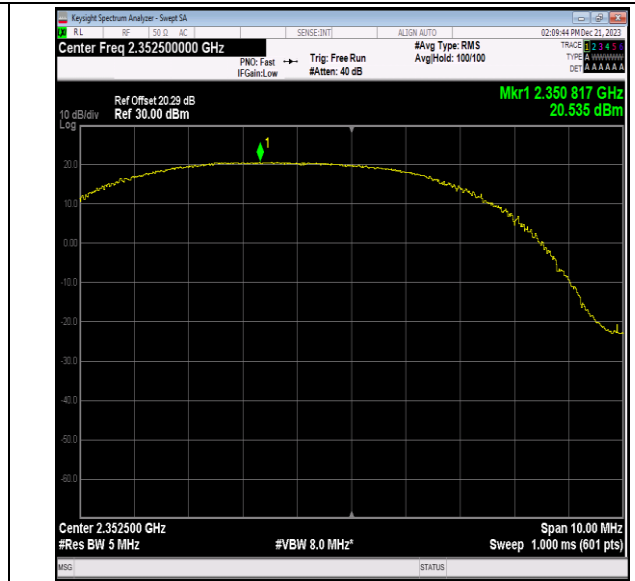

40(2350-2360)-5MHz-QPSK-39175-1RB#12-PASS

40(2350-2360)-5MHz-QPSK-39175-1RB#24-PASS

40(2350-2360)-5MHz-QPSK-39175-1RB#49-PASS

40(2350-2360)-5MHz-QPSK-39175-12RB#0-PASS

40(2350-2360)-5MHz-QPSK-39175-12RB#6-PASS