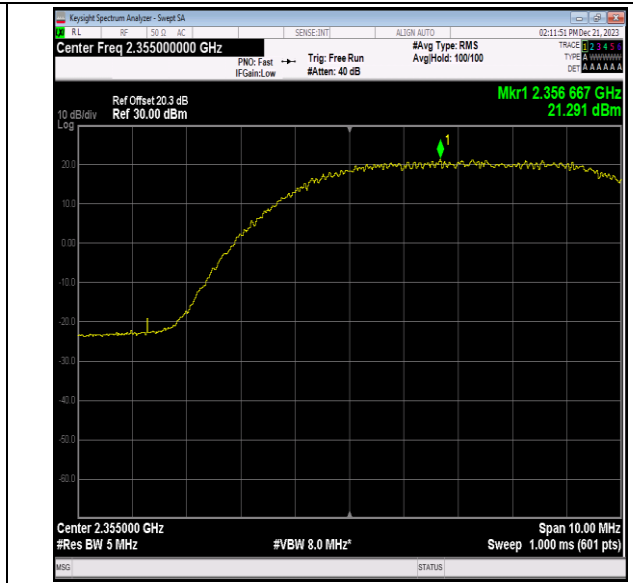

40(2350-2360)-5MHz-QPSK-39200-1RB#0-PASS

40(2350-2360)-5MHz-QPSK-39200-1RB#24-PASS