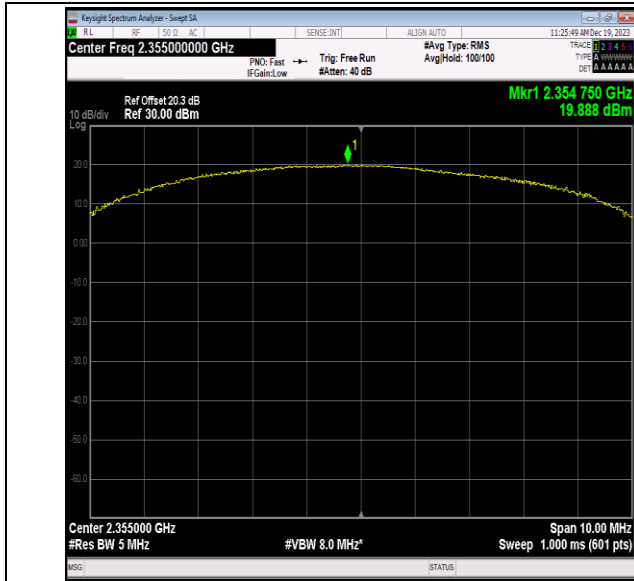

40(2350-2360)-5MHz-QPSK-39200-12RB#6-PASS

40(2350-2360)-5MHz-QPSK-39200-12RB#11-PASS

40(2350-2360)-5MHz-QPSK-39200-25RB#0-PASS

40(2350-2360)-5MHz-QPSK-39200-25RB#12-PASS

40(2350-2360)-5MHz-QPSK-39200-25RB#25-PASS