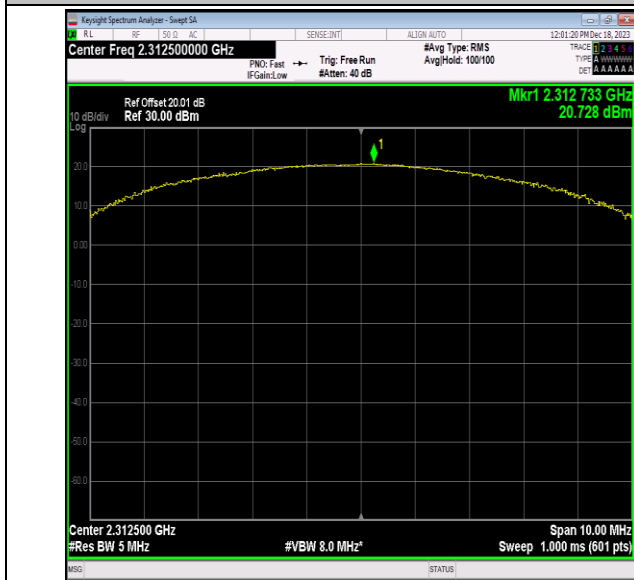

40(2305-2315)-5MHz-64QAM-38775-25RB#12-PASS

40(2305-2315)-5MHz-64QAM-38775-25RB#25-PASS

40(2305-2315)-5MHz-64QAM-38775-50RB#0-PASS

40(2305-2315)-10MHz-QPSK-38750-1RB#0-PASS

40(2305-2315)-10MHz-QPSK-38750-1RB#24-PASS