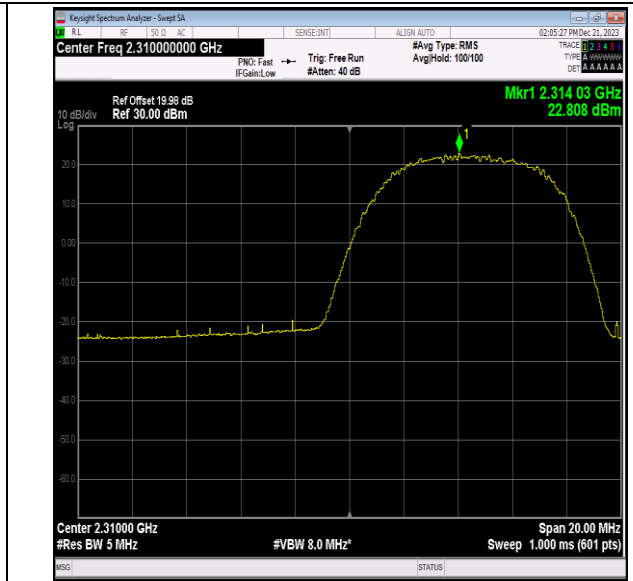

40(2305-2315)-5MHz-64QAM-38775-25RB#12-PASS

40(2305-2315)-5MHz-64QAM-38775-25RB#25-PASS

40(2305-2315)-5MHz-64QAM-38775-50RB#0-PASS

40(2305-2315)-10MHz-QPSK-38750-1RB#0-PASS

40(2305-2315)-10MHz-QPSK-38750-1RB#24-PASS