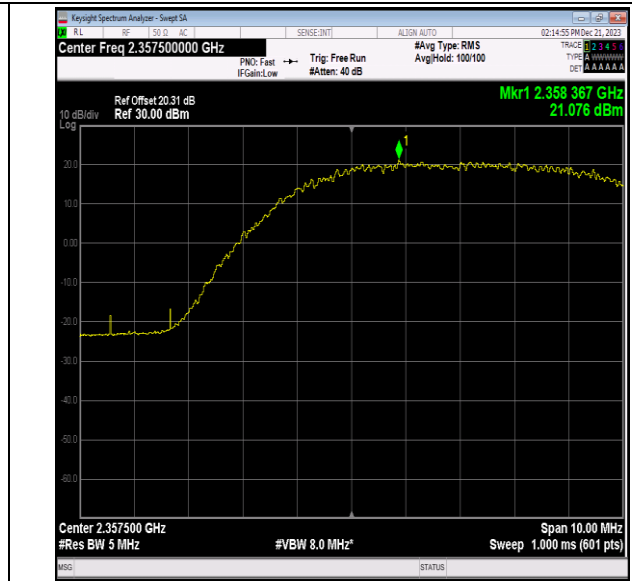

40(2350-2360)-5MHz-16QAM-39225-1RB#0-PASS

40(2350-2360)-5MHz-16QAM-39225-1RB#24-PASS