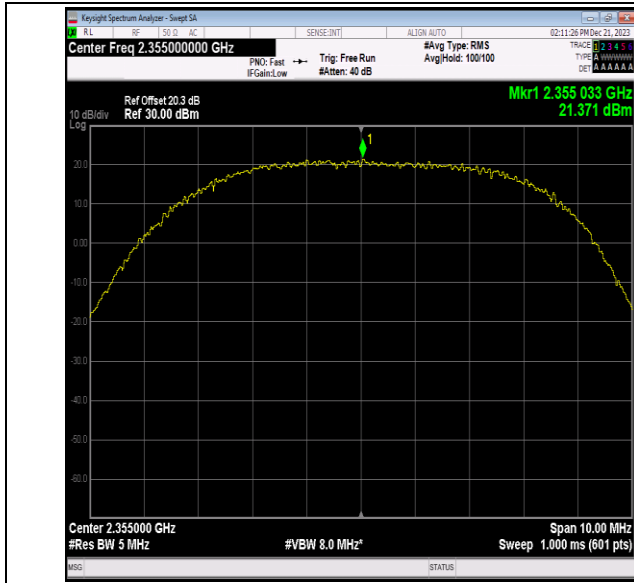

40(2350-2360)-5MHz-QPSK-39175-50RB#0-PASS

40(2350-2360)-5MHz-QPSK-39200-1RB#12-PASS