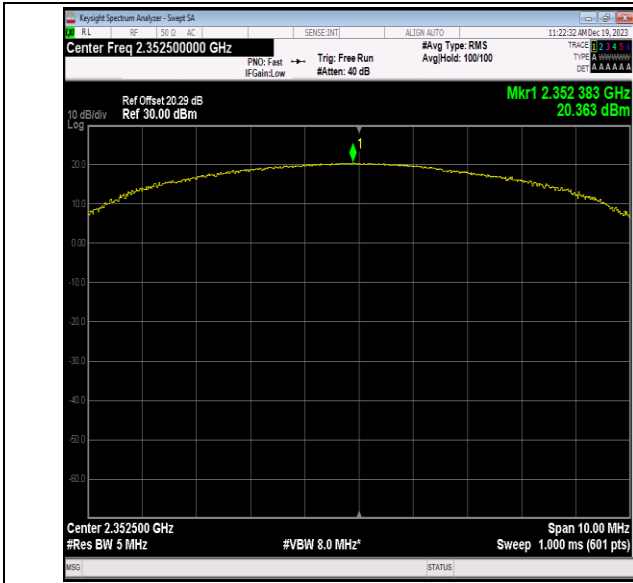

40(2350-2360)-5MHz-QPSK-39175-12RB#11-PASS

40(2350-2360)-5MHz-QPSK-39175-25RB#12-PASS