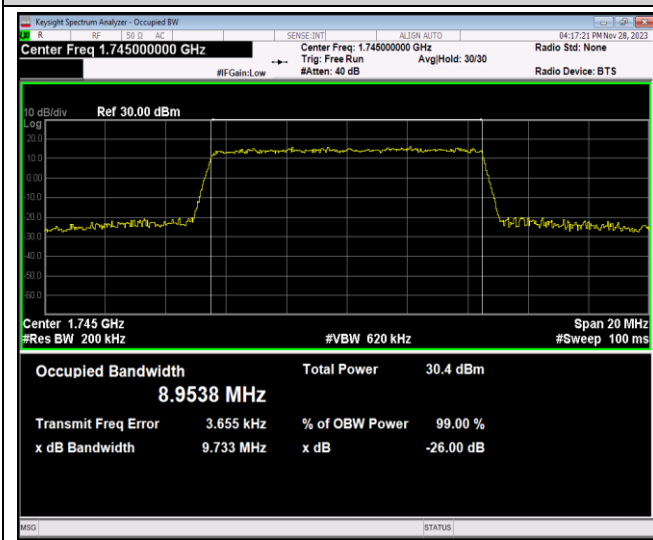

Band66-10MHz-16QAM-132622-50RB#0

Band66-10MHz-64QAM-132022-50RB#0

Band66-10MHz-64QAM-132322-50RB#0

Band66-10MHz-64QAM-132622-50RB#0

Band66-15MHz-QPSK-132047-75RB#0

Band66-15MHz-QPSK-132322-75RB#0

Band66-15MHz-QPSK-132597-75RB#0