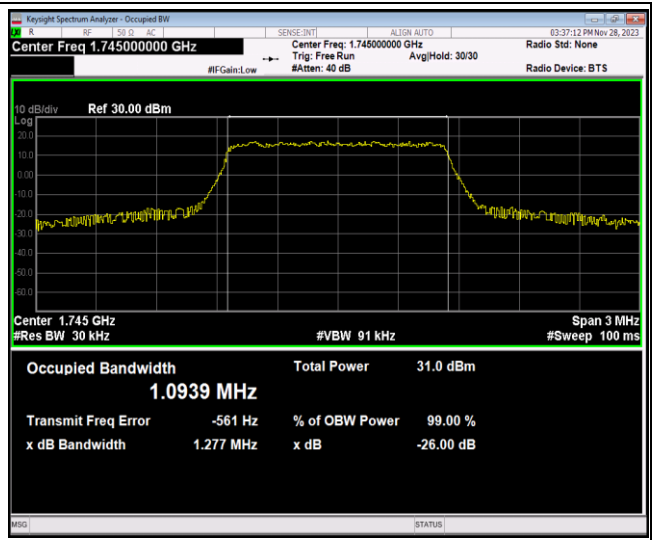

Band41-20MHz-QPSK-40140-100RB#0

Band41-20MHz-QPSK-40640-100RB#0

Band41-20MHz-QPSK-41140-100RB#0

Band41-20MHz-16QAM-40140-100RB#0

Band41-20MHz-16QAM-40640-100RB#0

Band66-1.4MHz-QPSK-132665-6RB#0

Band66-1.4MHz-16QAM-131979-6RB#0