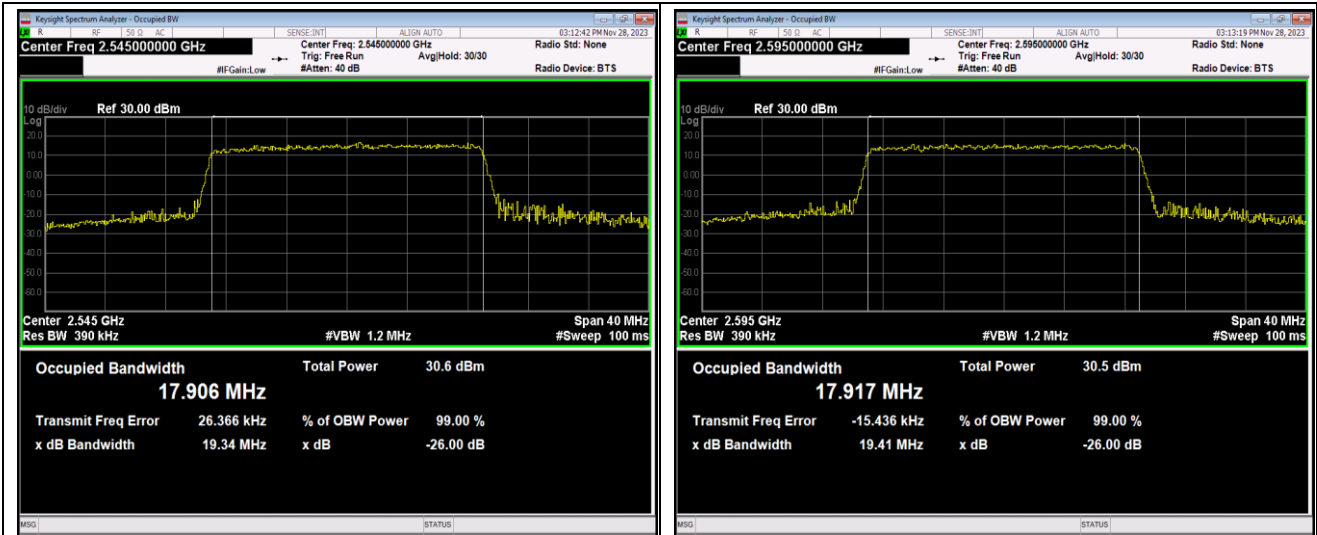

Band41-20MHz-QPSK-40140-100RB#0

Band41-20MHz-QPSK-40640-100RB#0

Band41-20MHz-QPSK-41140-100RB#0

Band41-20MHz-16QAM-40140-100RB#0

Band41-20MHz-16QAM-40640-100RB#0

Band66-1.4MHz-QPSK-132665-6RB#0

Band66-1.4MHz-16QAM-131979-6RB#0