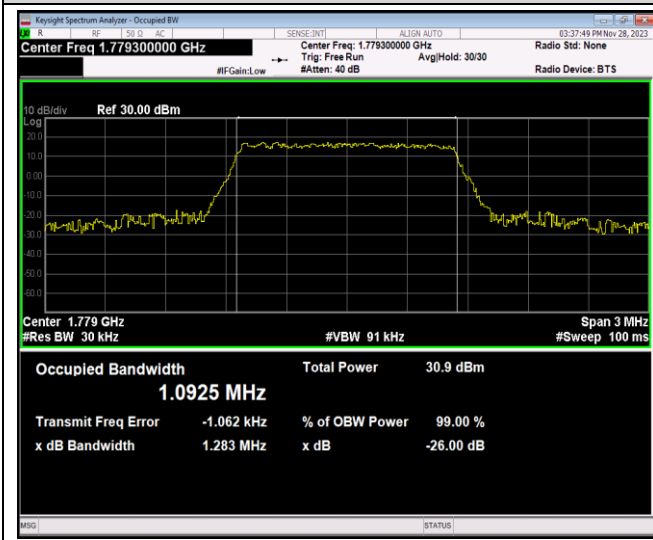

Band41-20MHz-QPSK-40140-100RB#0

Band41-20MHz-QPSK-40640-100RB#0

Band41-20MHz-QPSK-41140-100RB#0

Band41-20MHz-16QAM-40140-100RB#0

Band41-20MHz-16QAM-40640-100RB#0

Band66-1.4MHz-QPSK-132665-6RB#0

Band66-1.4MHz-16QAM-131979-6RB#0