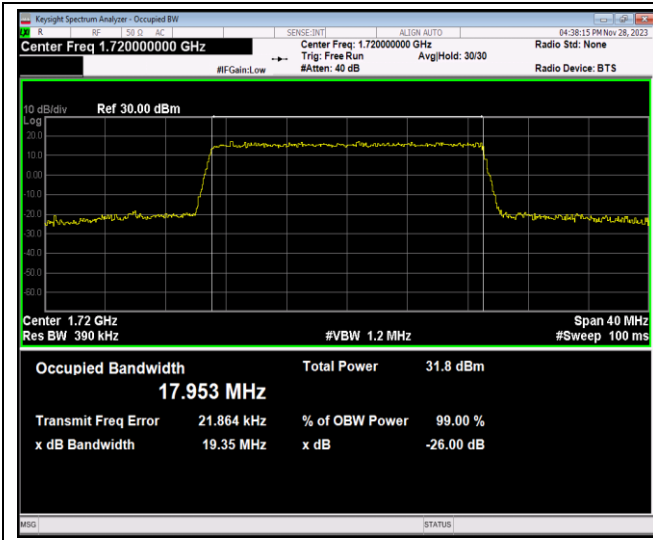

Band66-20MHz-16QAM-132072-100RB#0

Band66-20MHz-16QAM-132572-100RB#0