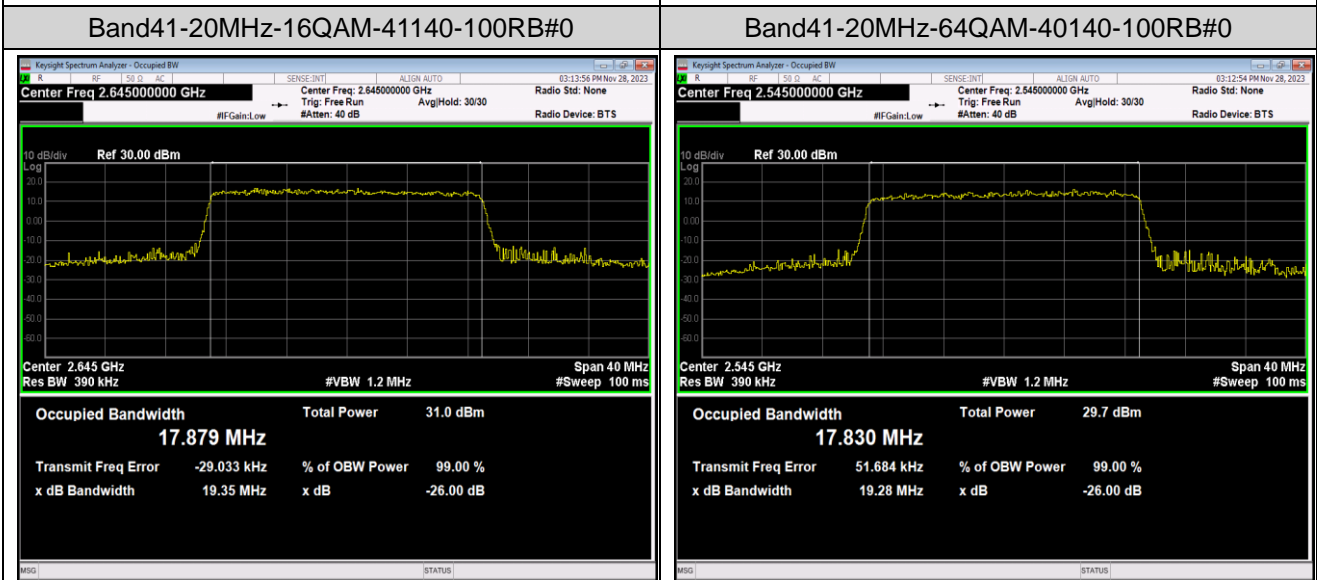

Band41-20MHz-QPSK-40140-100RB#0

Band41-20MHz-QPSK-40640-100RB#0

Band41-20MHz-QPSK-41140-100RB#0

Band41-20MHz-16QAM-40140-100RB#0

Band41-20MHz-16QAM-40640-100RB#0

Band66-1.4MHz-QPSK-132665-6RB#0

Band66-1.4MHz-16QAM-131979-6RB#0