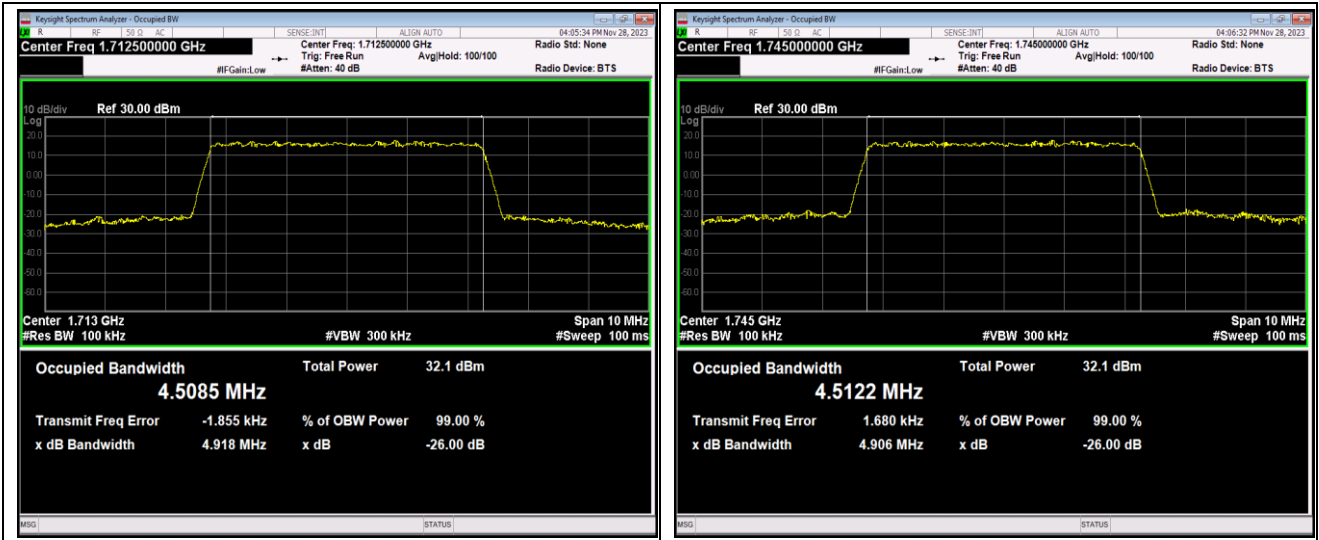

Band66-5MHz-QPSK-131997-25RB#0

Band66-5MHz-QPSK-132322-25RB#0

Band66-5MHz-QPSK-132647-25RB#0

Band66-5MHz-16QAM-131997-25RB#0