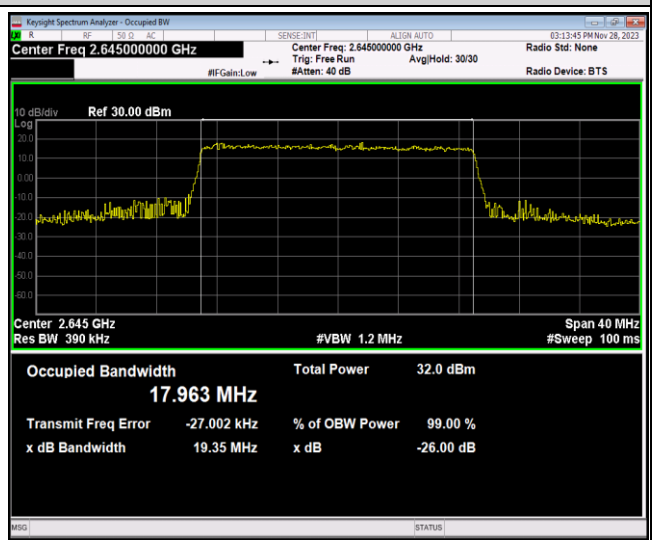

Band41-20MHz-QPSK-40140-100RB#0

Band41-20MHz-QPSK-40640-100RB#0

Band41-20MHz-QPSK-41140-100RB#0

Band41-20MHz-16QAM-40140-100RB#0

Band41-20MHz-16QAM-40640-100RB#0

Band66-1.4MHz-QPSK-132665-6RB#0

Band66-1.4MHz-16QAM-131979-6RB#0