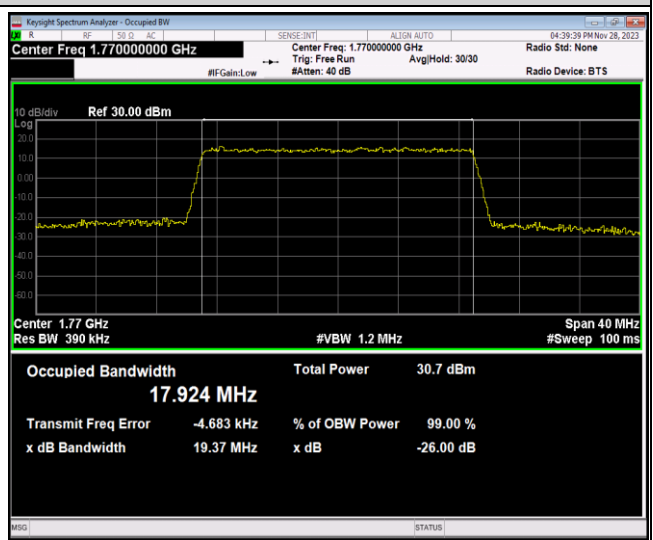

Band66-20MHz-64QAM-132572-100RB#0