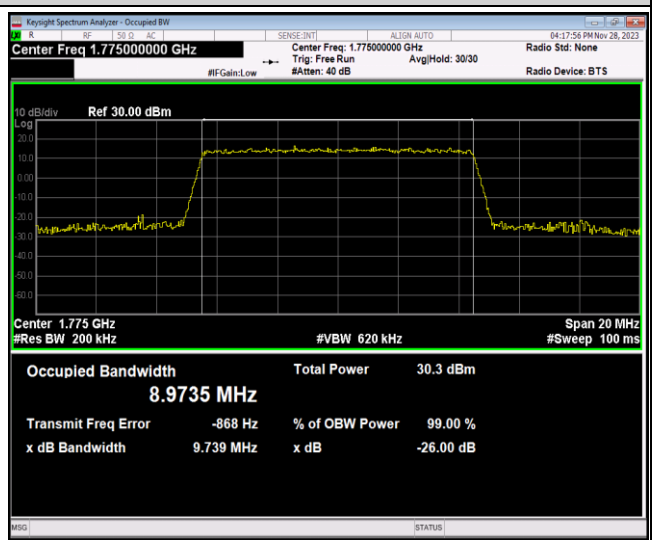

Band66-10MHz-16QAM-132622-50RB#0

Band66-10MHz-64QAM-132022-50RB#0

Band66-10MHz-64QAM-132322-50RB#0

Band66-10MHz-64QAM-132622-50RB#0

Band66-15MHz-QPSK-132047-75RB#0

Band66-15MHz-QPSK-132322-75RB#0

Band66-15MHz-QPSK-132597-75RB#0