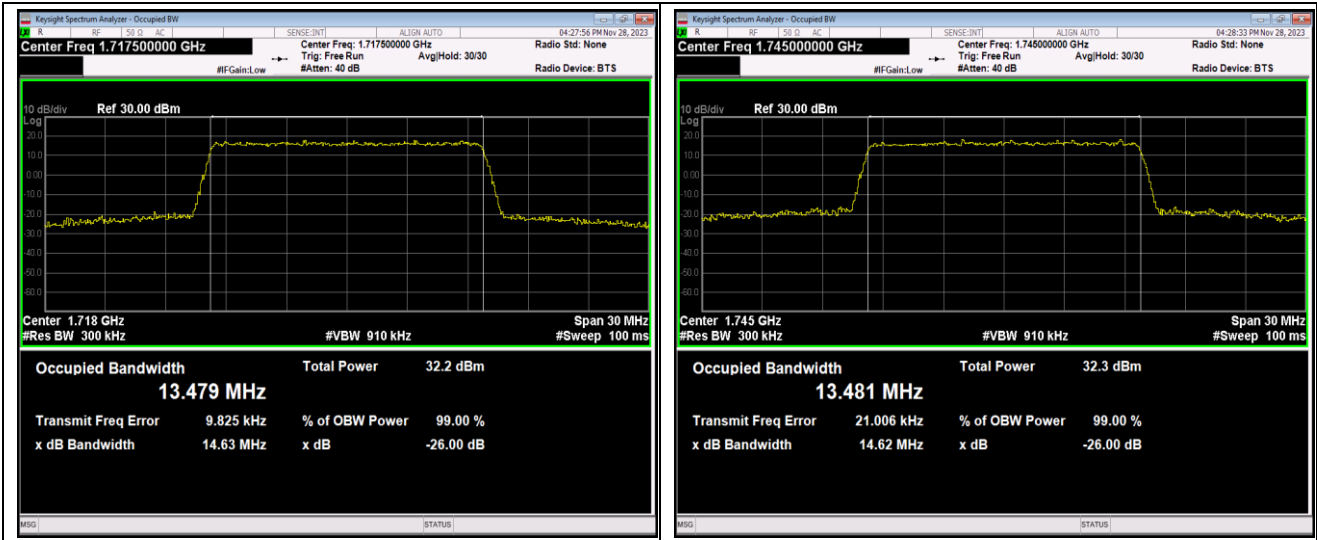

Band66-10MHz-16QAM-132622-50RB#0

Band66-10MHz-64QAM-132022-50RB#0

Band66-10MHz-64QAM-132322-50RB#0

Band66-10MHz-64QAM-132622-50RB#0

Band66-15MHz-QPSK-132047-75RB#0

Band66-15MHz-QPSK-132322-75RB#0

Band66-15MHz-QPSK-132597-75RB#0