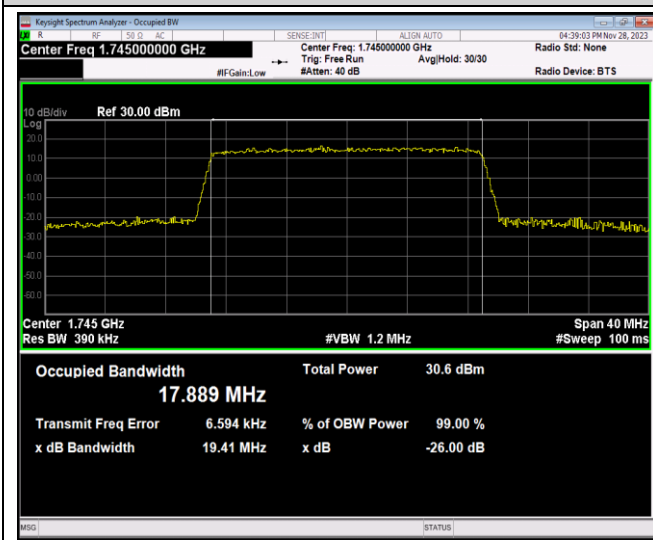

Band66-20MHz-64QAM-132572-100RB#0