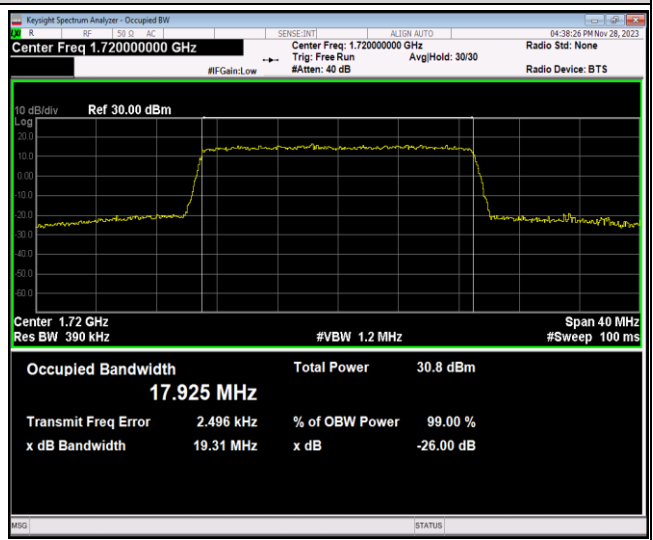

Band66-20MHz-64QAM-132572-100RB#0