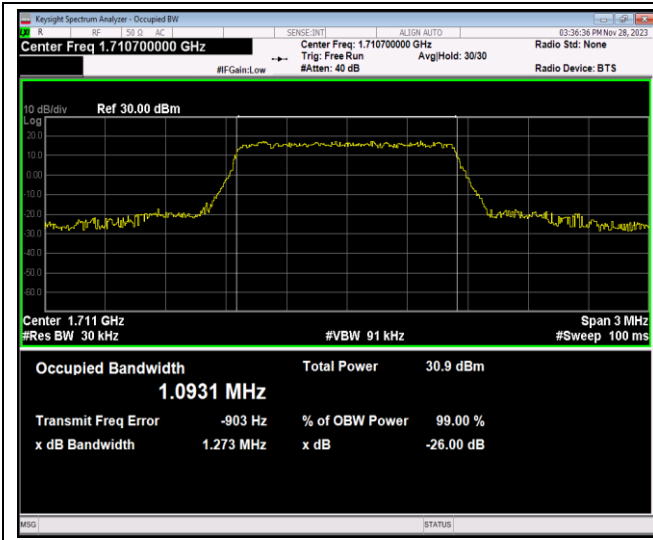

Band41-20MHz-QPSK-40140-100RB#0

Band41-20MHz-QPSK-40640-100RB#0

Band41-20MHz-QPSK-41140-100RB#0

Band41-20MHz-16QAM-40140-100RB#0

Band41-20MHz-16QAM-40640-100RB#0

Band66-1.4MHz-QPSK-132665-6RB#0

Band66-1.4MHz-16QAM-131979-6RB#0