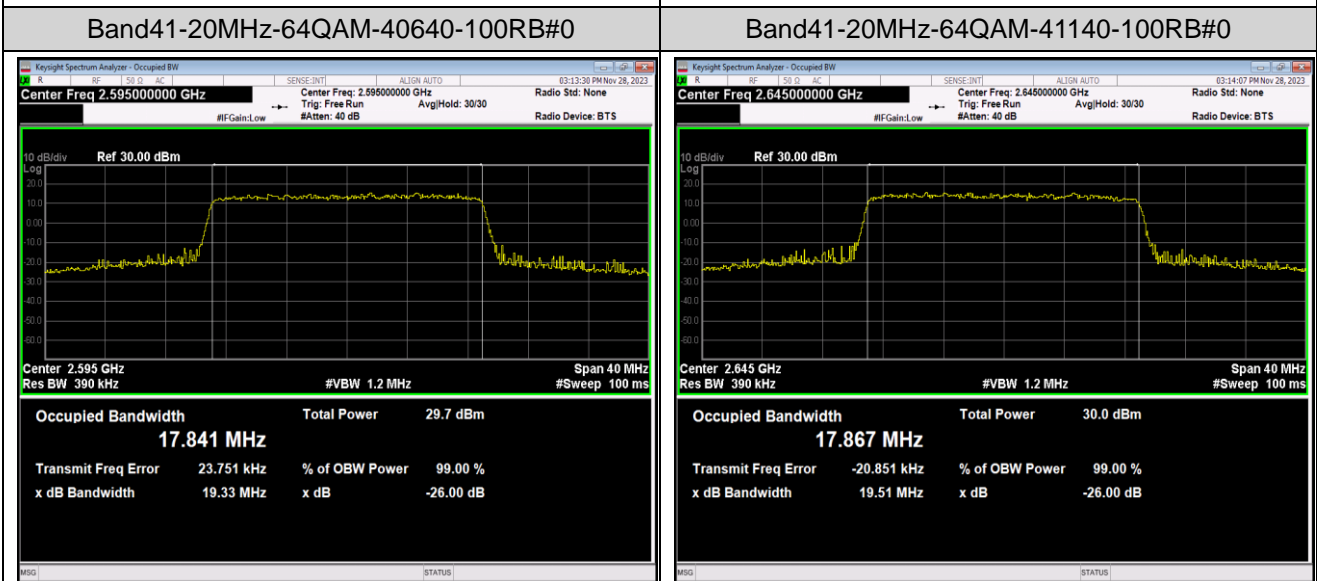

Band41-20MHz-QPSK-40140-100RB#0

Band41-20MHz-QPSK-40640-100RB#0

Band41-20MHz-QPSK-41140-100RB#0

Band41-20MHz-16QAM-40140-100RB#0

Band41-20MHz-16QAM-40640-100RB#0

Band66-1.4MHz-QPSK-132665-6RB#0

Band66-1.4MHz-16QAM-131979-6RB#0