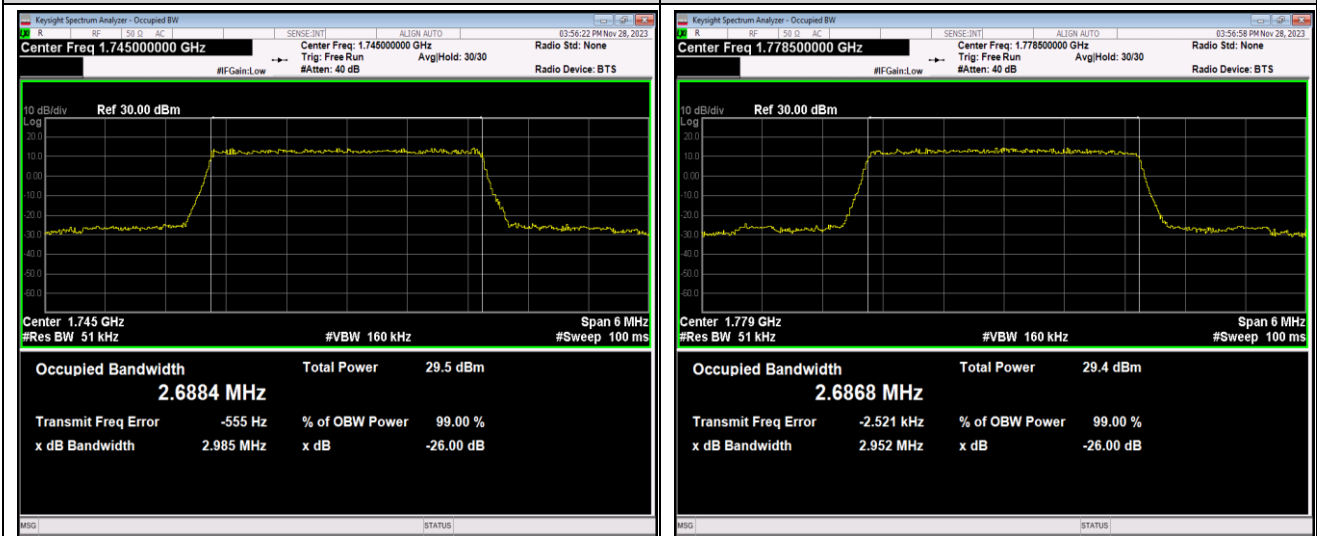

Band66-3MHz-QPSK-132657-15RB#0

Band66-3MHz-16QAM-131987-15RB#0

Band66-3MHz-16QAM-132322-15RB#0

Band66-3MHz-16QAM-132657-15RB#0

Band66-3MHz-64QAM-131987-15RB#0

Band66-3MHz-64QAM-132322-15RB#0

Band66-3MHz-64QAM-132657-15RB#0