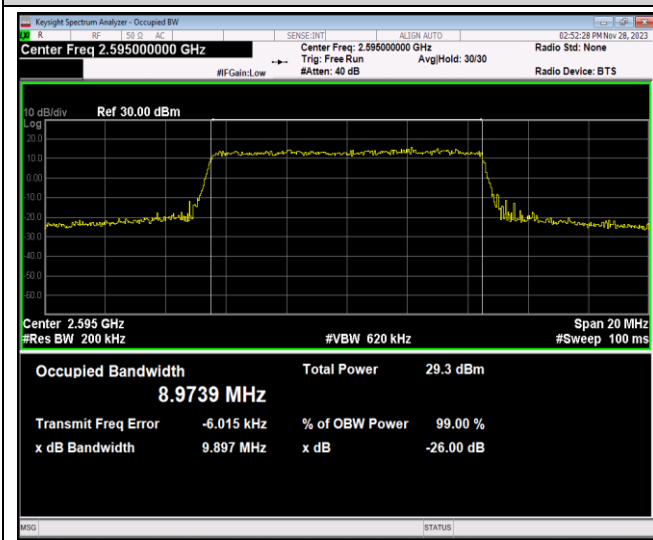

Band41-10MHz-QPSK-41190-50RB#0

Band41-10MHz-16QAM-40090-50RB#0

Band41-10MHz-16QAM-40640-50RB#0

Band41-10MHz-16QAM-41190-50RB#0

Band41-10MHz-64QAM-40090-50RB#0

Band41-10MHz-64QAM-40640-50RB#0

Band41-10MHz-64QAM-41190-50RB#0