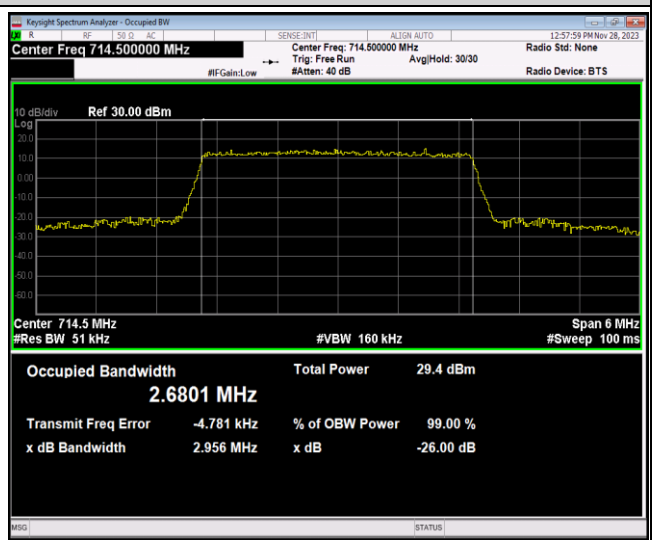

Band12-3MHz-64QAM-23165-15RB#0

Band12-5MHz-QPSK-23095-25RB#0