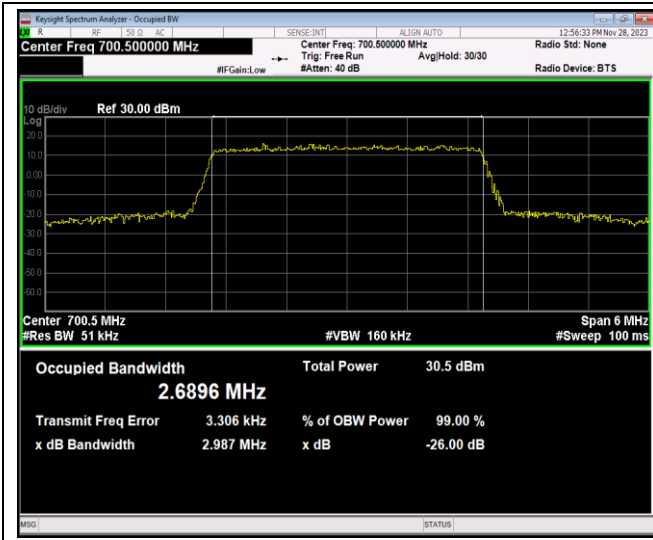

Band12-3MHz-QPSK-23095-15RB#0

Band12-3MHz-QPSK-23165-15RB#0

Band12-3MHz-16QAM-23025-15RB#0

Band12-3MHz-16QAM-23095-15RB#0

Band12-3MHz-16QAM-23165-15RB#0

Band12-3MHz-64QAM-23025-15RB#0

Band12-3MHz-64QAM-23095-15RB#0