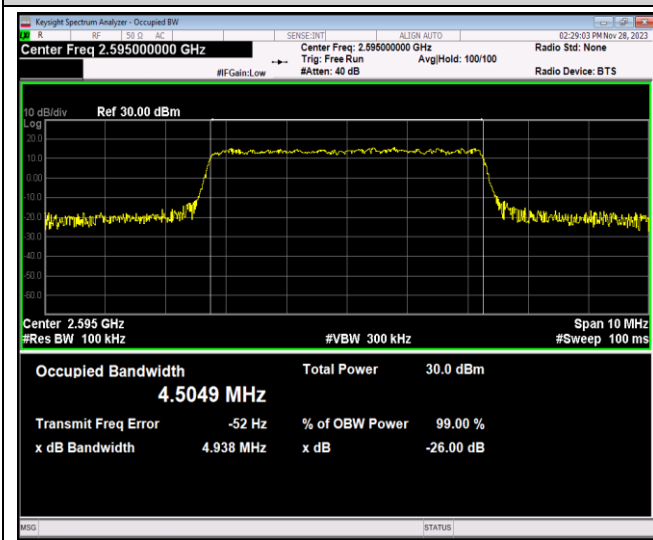

Band41-5MHz-16QAM-40640-25RB#0

Band41-5MHz-64QAM-40065-25RB#0