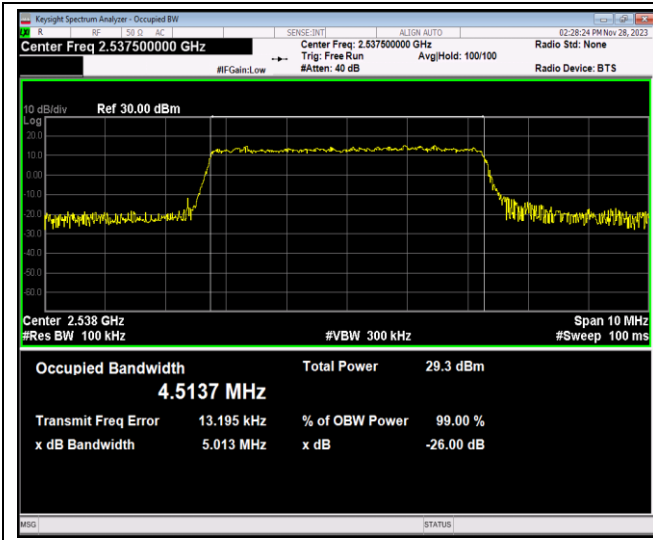

Band41-5MHz-16QAM-40640-25RB#0

Band41-5MHz-16QAM-41215-25RB#0

Band41-5MHz-64QAM-40065-25RB#0

Band41-5MHz-64QAM-40640-25RB#0

Band41-5MHz-64QAM-41215-25RB#0

Band41-10MHz-QPSK-40090-50RB#0

Band41-10MHz-QPSK-40640-50RB#0