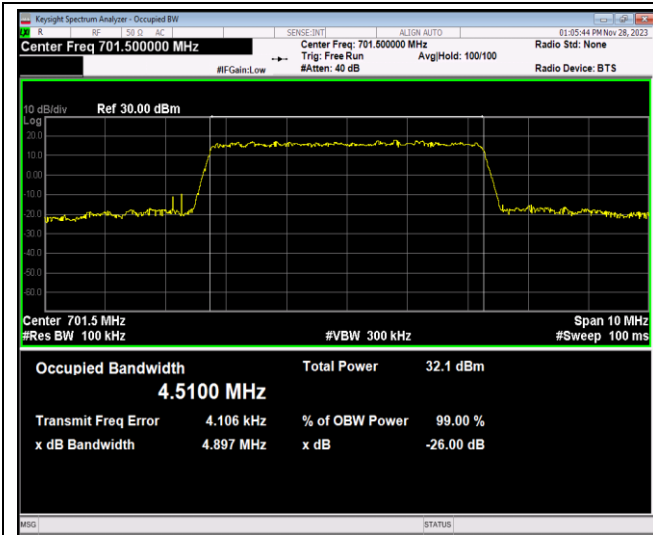

Band12-5MHz-QPSK-23035-25RB#0

Band12-5MHz-QPSK-23155-25RB#0