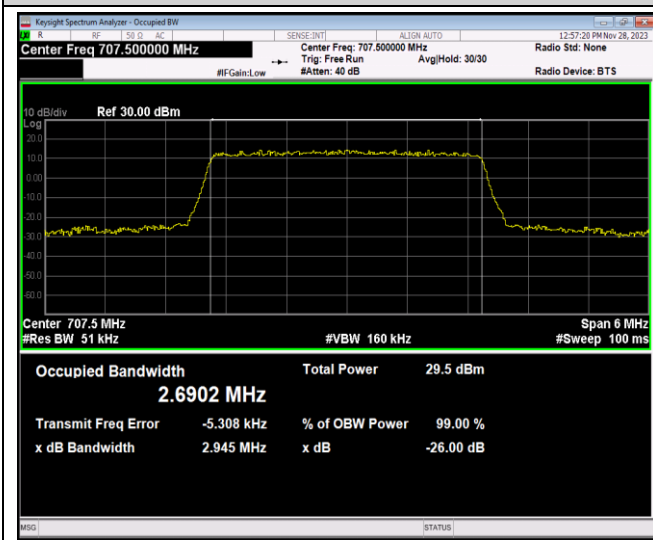

Band12-3MHz-64QAM-23095-15RB#0

Band12-5MHz-QPSK-23035-25RB#0