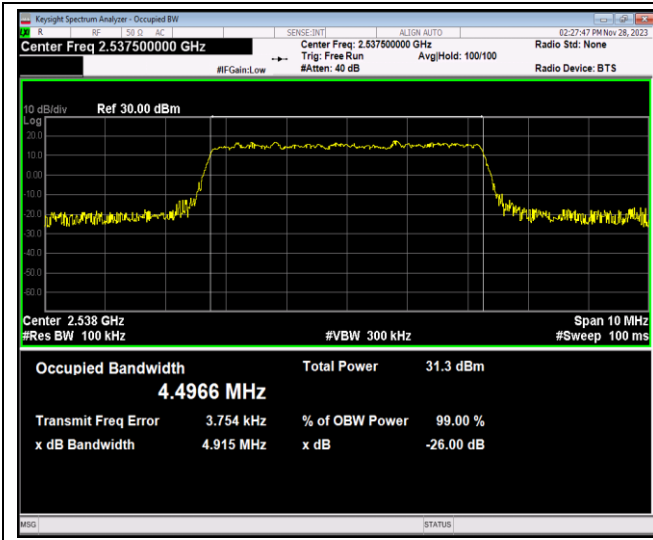

Band17-10MHz-64QAM-23780-50RB#0

Band17-10MHz-64QAM-23790-50RB#0

Band17-10MHz-64QAM-23800-50RB#0

Band41-5MHz-QPSK-40065-25RB#0

Band41-5MHz-QPSK-40640-25RB#0

Band41-5MHz-QPSK-41215-25RB#0

Band41-5MHz-16QAM-40065-25RB#0