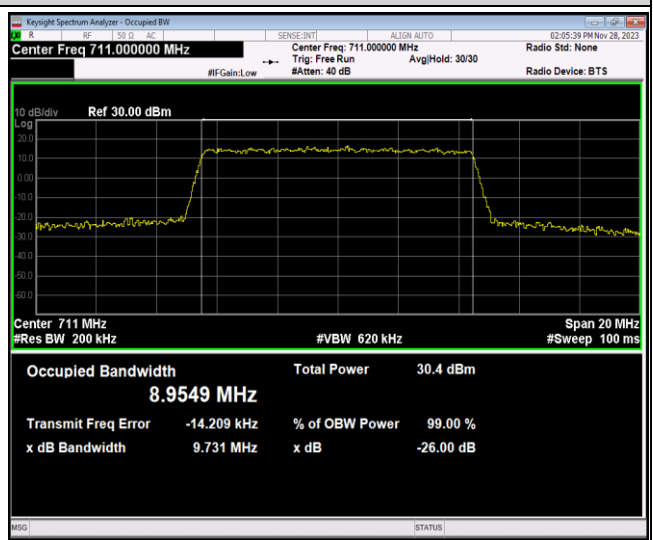

Band17-10MHz-64QAM-23780-50RB#0

Band17-10MHz-64QAM-23790-50RB#0

Band17-10MHz-64QAM-23800-50RB#0

Band41-5MHz-QPSK-40065-25RB#0

Band41-5MHz-QPSK-40640-25RB#0

Band41-5MHz-QPSK-41215-25RB#0

Band41-5MHz-16QAM-40065-25RB#0