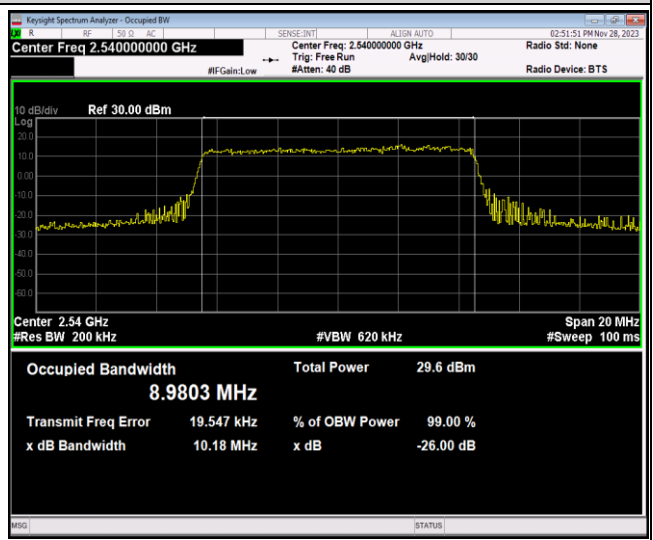

Band41-10MHz-QPSK-41190-50RB#0

Band41-10MHz-16QAM-40090-50RB#0

Band41-10MHz-16QAM-40640-50RB#0

Band41-10MHz-16QAM-41190-50RB#0

Band41-10MHz-64QAM-40090-50RB#0

Band41-10MHz-64QAM-40640-50RB#0

Band41-10MHz-64QAM-41190-50RB#0