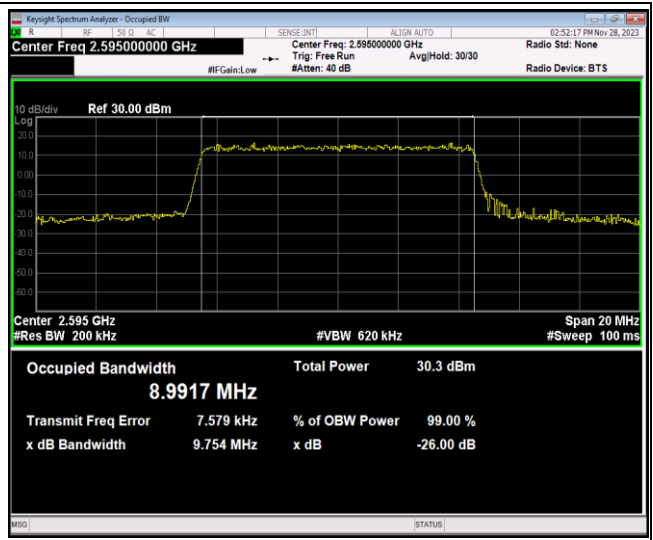

Band41-10MHz-QPSK-41190-50RB#0

Band41-10MHz-16QAM-40090-50RB#0

Band41-10MHz-16QAM-40640-50RB#0

Band41-10MHz-16QAM-41190-50RB#0

Band41-10MHz-64QAM-40090-50RB#0

Band41-10MHz-64QAM-40640-50RB#0

Band41-10MHz-64QAM-41190-50RB#0