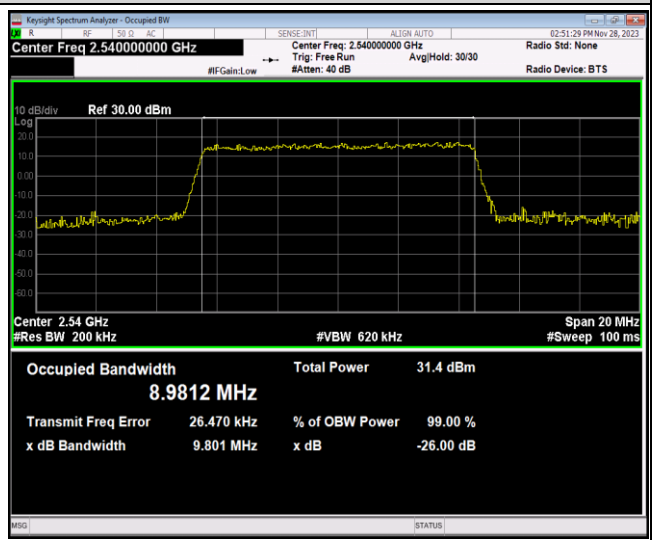

Band41-5MHz-16QAM-40640-25RB#0

Band41-5MHz-16QAM-41215-25RB#0

Band41-5MHz-64QAM-40065-25RB#0

Band41-5MHz-64QAM-40640-25RB#0

Band41-5MHz-64QAM-41215-25RB#0

Band41-10MHz-QPSK-40090-50RB#0

Band41-10MHz-QPSK-40640-50RB#0