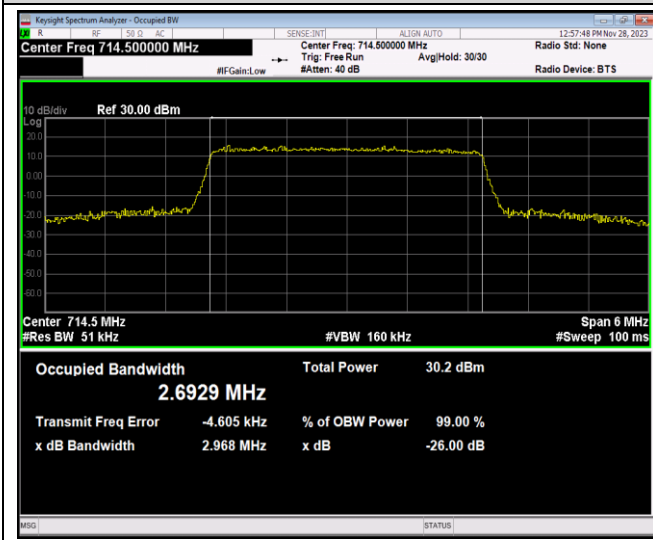

Band12-3MHz-QPSK-23095-15RB#0

Band12-3MHz-QPSK-23165-15RB#0

Band12-3MHz-16QAM-23025-15RB#0

Band12-3MHz-16QAM-23095-15RB#0

Band12-3MHz-16QAM-23165-15RB#0

Band12-3MHz-64QAM-23025-15RB#0

Band12-3MHz-64QAM-23095-15RB#0