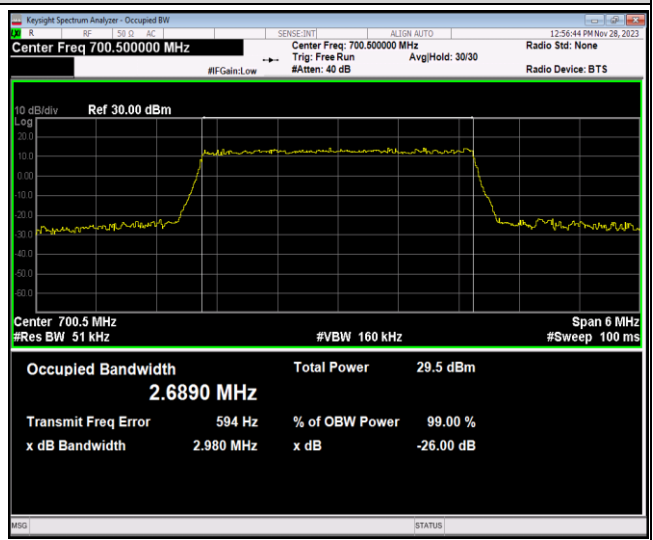

Band12-3MHz-QPSK-23095-15RB#0

Band12-3MHz-QPSK-23165-15RB#0

Band12-3MHz-16QAM-23025-15RB#0

Band12-3MHz-16QAM-23095-15RB#0

Band12-3MHz-16QAM-23165-15RB#0

Band12-3MHz-64QAM-23025-15RB#0

Band12-3MHz-64QAM-23095-15RB#0