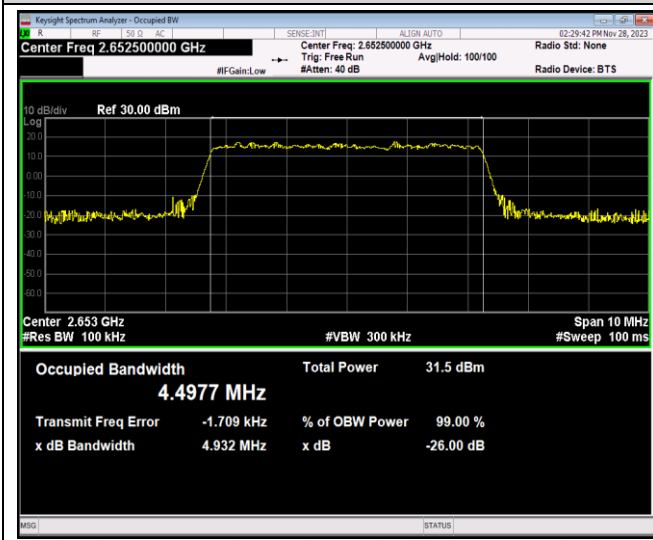

Band17-10MHz-64QAM-23780-50RB#0

Band17-10MHz-64QAM-23790-50RB#0

Band17-10MHz-64QAM-23800-50RB#0

Band41-5MHz-QPSK-40065-25RB#0

Band41-5MHz-QPSK-40640-25RB#0

Band41-5MHz-QPSK-41215-25RB#0

Band41-5MHz-16QAM-40065-25RB#0