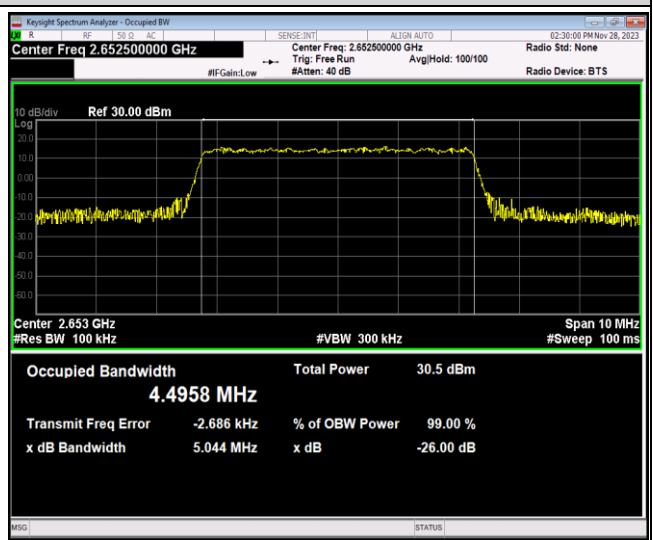

Band41-5MHz-16QAM-41215-25RB#0

Band41-5MHz-64QAM-40640-25RB#0