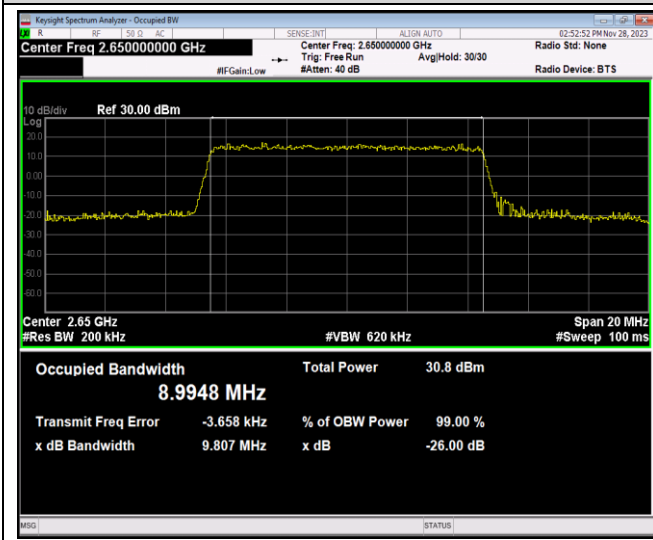

Band41-10MHz-QPSK-41190-50RB#0

Band41-10MHz-16QAM-40090-50RB#0

Band41-10MHz-16QAM-40640-50RB#0

Band41-10MHz-16QAM-41190-50RB#0

Band41-10MHz-64QAM-40090-50RB#0

Band41-10MHz-64QAM-40640-50RB#0

Band41-10MHz-64QAM-41190-50RB#0