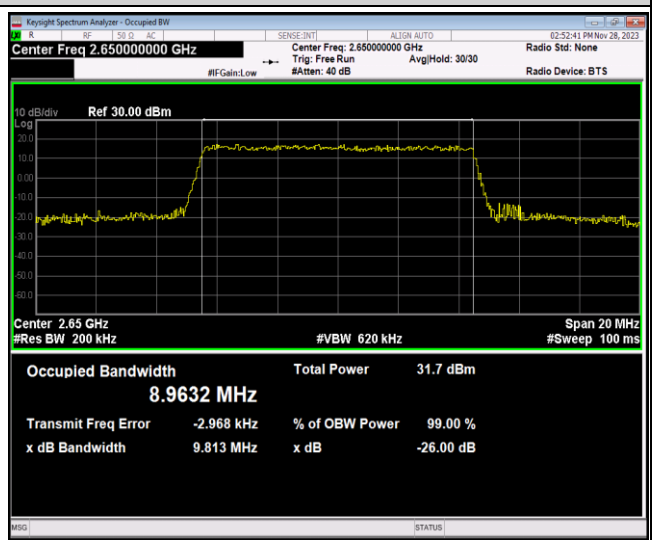

Band41-10MHz-QPSK-41190-50RB#0

Band41-10MHz-16QAM-40640-50RB#0