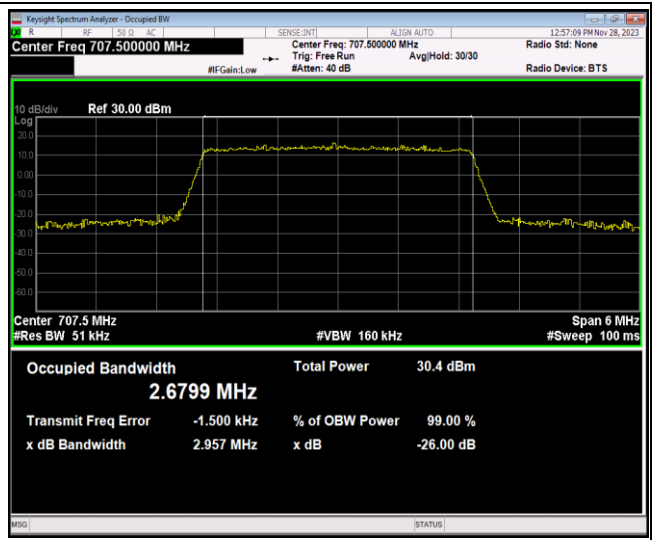

Band12-3MHz-QPSK-23095-15RB#0

Band12-3MHz-QPSK-23165-15RB#0

Band12-3MHz-16QAM-23025-15RB#0

Band12-3MHz-16QAM-23095-15RB#0

Band12-3MHz-16QAM-23165-15RB#0

Band12-3MHz-64QAM-23025-15RB#0

Band12-3MHz-64QAM-23095-15RB#0