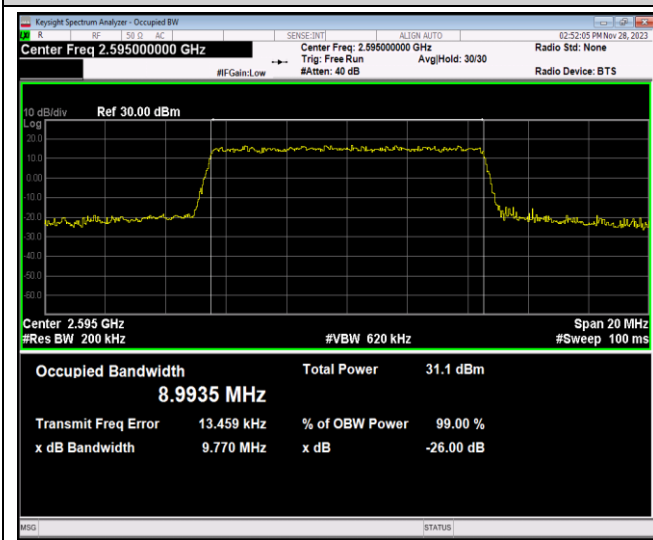

Band41-10MHz-QPSK-40640-50RB#0

Band41-10MHz-16QAM-40090-50RB#0