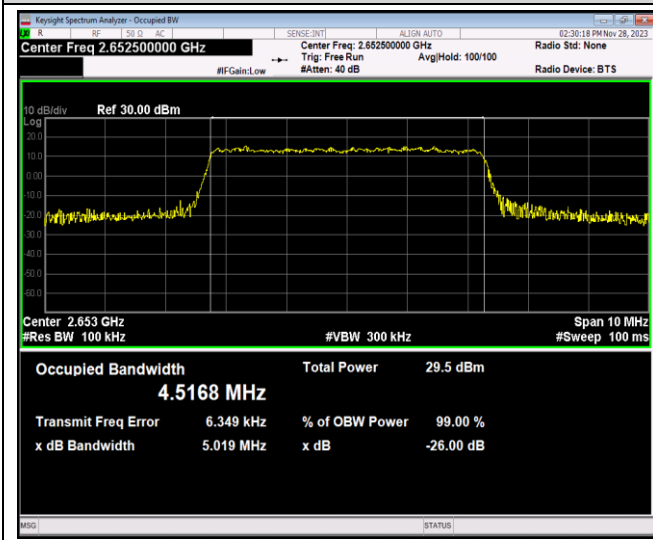

Band41-5MHz-16QAM-40640-25RB#0

Band41-5MHz-16QAM-41215-25RB#0

Band41-5MHz-64QAM-40065-25RB#0

Band41-5MHz-64QAM-40640-25RB#0

Band41-5MHz-64QAM-41215-25RB#0

Band41-10MHz-QPSK-40090-50RB#0

Band41-10MHz-QPSK-40640-50RB#0