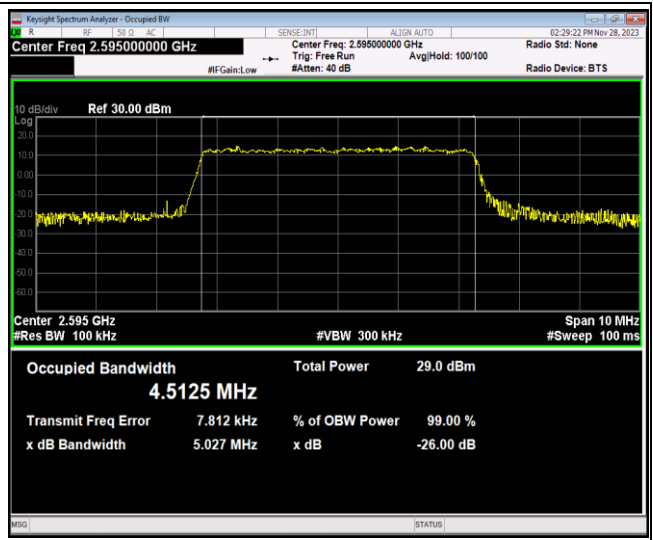

Band41-5MHz-16QAM-40640-25RB#0

Band41-5MHz-16QAM-41215-25RB#0

Band41-5MHz-64QAM-40065-25RB#0

Band41-5MHz-64QAM-40640-25RB#0

Band41-5MHz-64QAM-41215-25RB#0

Band41-10MHz-QPSK-40090-50RB#0

Band41-10MHz-QPSK-40640-50RB#0