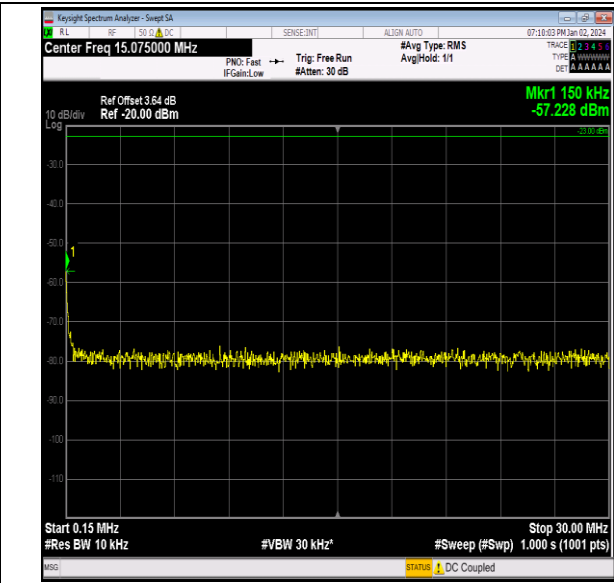

Band13_5MHz_QPSK_23205_1RB#0_0.15~30_0.15~30