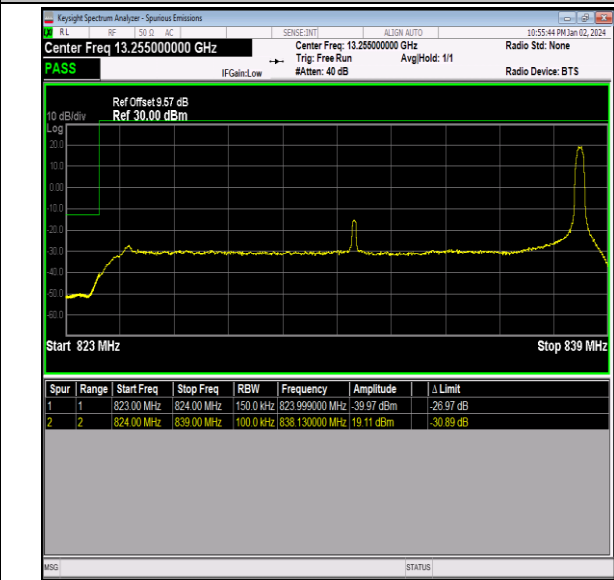

Band26_15MHz_16QAM_26865_1RB#74