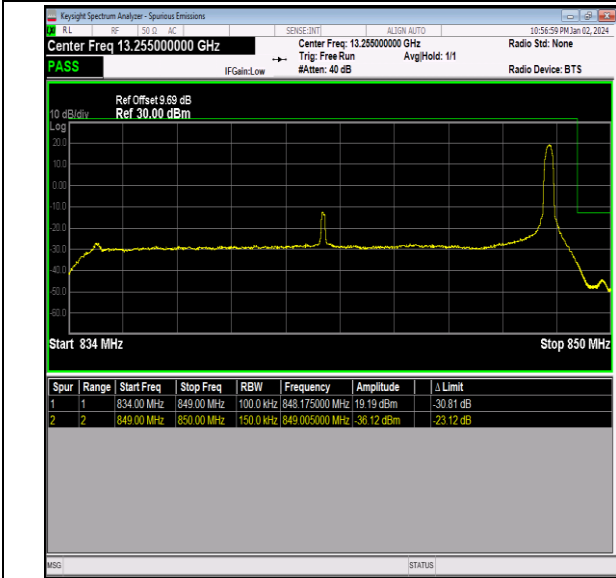

Band26_15MHz_16QAM_26965_1RB#74

Band26_15MHz_16QAM_26965_75RB#0

Appendix E: Conducted Spurious Emission

Test Result

Band	Bandwidth	Modulation	Channel	RB Configuration	Frequency Range	Result (dBm)	Verdict
Band13	5MHz	QPSK	23205	1RB#0	0.009~0.15	-58.78	PASS
Band13	5MHz	QPSK	23205	1RB#0	0.15~30	-57.23	PASS
Band13	5MHz	QPSK	23205	1RB#0	30~1000	-59.41	PASS
Band13	5MHz	QPSK	23205	1RB#0	1000~3000	-42.75	PASS
Band13	5MHz	QPSK	23205	1RB#0	3000~10000	-34.82	PASS
Band13	5MHz	QPSK	23230	1RB#0	0.009~0.15	-59.84	PASS
Band13	5MHz	QPSK	23230	1RB#0	0.15~30	-56.14	PASS
Band13	5MHz	QPSK	23230	1RB#0	30~1000	-59.45	PASS
Band13	5MHz	QPSK	23230	1RB#0	1000~3000	-42.83	PASS
Band13	5MHz	QPSK	23230	1RB#0	3000~10000	-35.04	PASS
Band13	5MHz	QPSK	23255	1RB#0	0.009~0.15	-58.69	PASS
Band13	5MHz	QPSK	23255	1RB#0	0.15~30	-56.86	PASS
Band13	5MHz	QPSK	23255	1RB#0	30~1000	-59.81	PASS
Band13	5MHz	QPSK	23255	1RB#0	1000~3000	-42.30	PASS
Band13	5MHz	QPSK	23255	1RB#0	3000~10000	-35.16	PASS
Band13	5MHz	16QAM	23205	1RB#0	0.009~0.15	-60.93	PASS
Band13	5MHz	16QAM	23205	1RB#0	0.15~30	-57.46	PASS
Band13	5MHz	16QAM	23205	1RB#0	30~1000	-59.58	PASS
Band13	5MHz	16QAM	23205	1RB#0	1000~3000	-42.52	PASS
Band13	5MHz	16QAM	23205	1RB#0	3000~10000	-34.88	PASS
Band13	5MHz	16QAM	23230	1RB#0	0.009~0.15	-58.97	PASS
Band13	5MHz	16QAM	23230	1RB#0	0.15~30	-57.24	PASS
Band13	5MHz	16QAM	23230	1RB#0	30~1000	-59.78	PASS
Band13	5MHz	16QAM	23230	1RB#0	1000~3000	-42.74	PASS
Band13	5MHz	16QAM	23230	1RB#0	3000~10000	-35.00	PASS
Band13	5MHz	16QAM	23255	1RB#0	0.009~0.15	-58.42	PASS
Band13	5MHz	16QAM	23255	1RB#0	0.15~30	-55.15	PASS
Band13	5MHz	16QAM	23255	1RB#0	30~1000	-59.84	PASS
Band13	5MHz	16QAM	23255	1RB#0	1000~3000	-43.15	PASS
Band13	5MHz	16QAM	23255	1RB#0	3000~10000	-34.80	PASS
Band13	10MHz	QPSK	23230	1RB#0	0.009~0.15	-59.68	PASS
Band13	10MHz	QPSK	23230	1RB#0	0.15~30	-57.30	PASS
Band13	10MHz	QPSK	23230	1RB#0	30~1000	-59.75	PASS
Band13	10MHz	QPSK	23230	1RB#0	1000~3000	-42.83	PASS
Band13	10MHz	QPSK	23230	1RB#0	3000~10000	-34.92	PASS