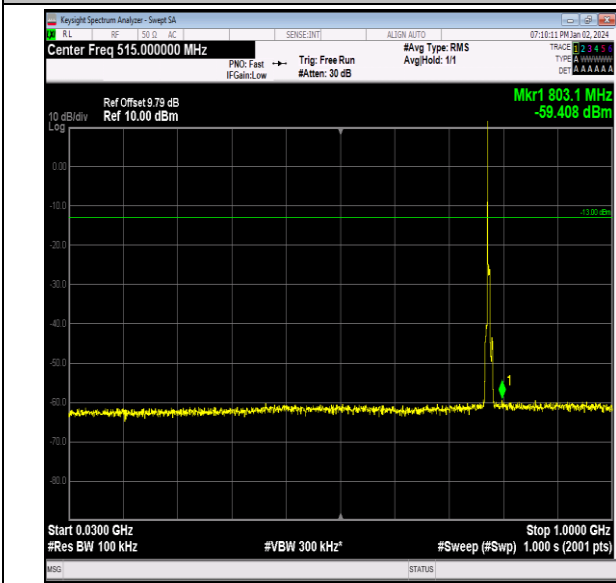

Band13_5MHz_QPSK_23205_1RB#0_30~1000_30~1000