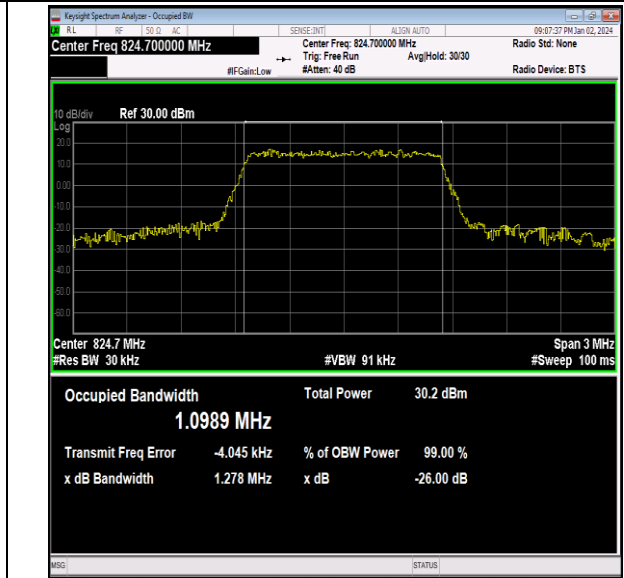

26(824-849)-1.4MHz-16QAM-26797-6RB#0-PASS