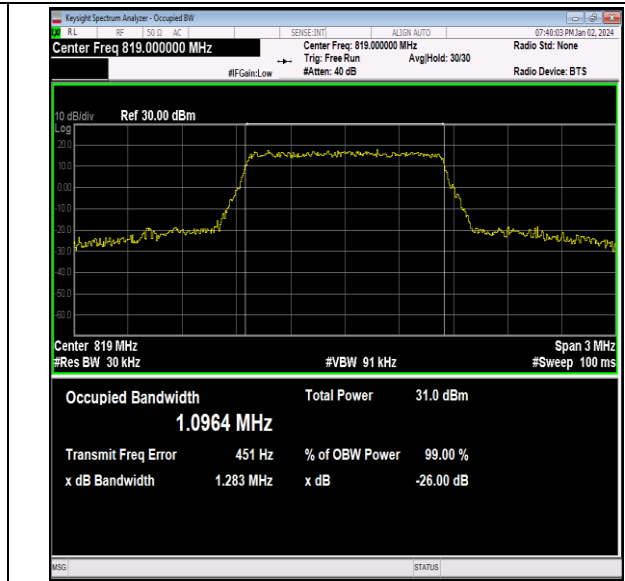

26(814-824)-1.4MHz-QPSK-26740-6RB#0-PASS