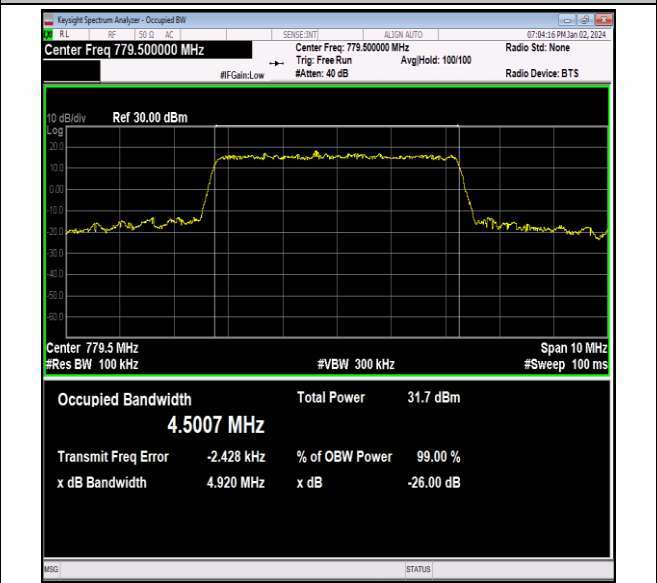

### Test Graphs

Band13-5MHz-QPSK-23205-25RB#0-PASS

Band13-5MHz-QPSK-23230-25RB#0-PASS

Band13-5MHz-QPSK-23255-25RB#0-PASS

Band13-5MHz-16QAM-23205-25RB#0-PASS

Band13-5MHz-16QAM-23230-25RB#0-PASS

Band13-5MHz-16QAM-23255-25RB#0-PASS