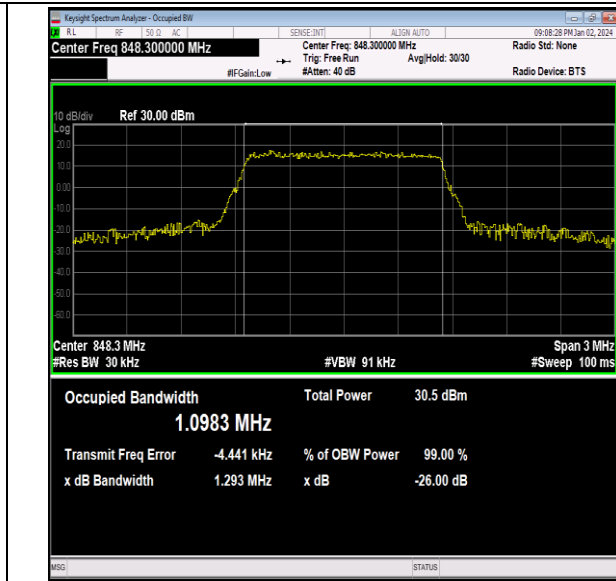

26(824-849)-1.4MHz-QPSK-26915-6RB#0-PASS

26(824-849)-1.4MHz-QPSK-27033-6RB#0-PASS

26(824-849)-1.4MHz-16QAM-26797-6RB#0-PASS

26(824-849)-1.4MHz-16QAM-26915-6RB#0-PASS

26(824-849)-1.4MHz-16QAM-27033-6RB#0-PASS