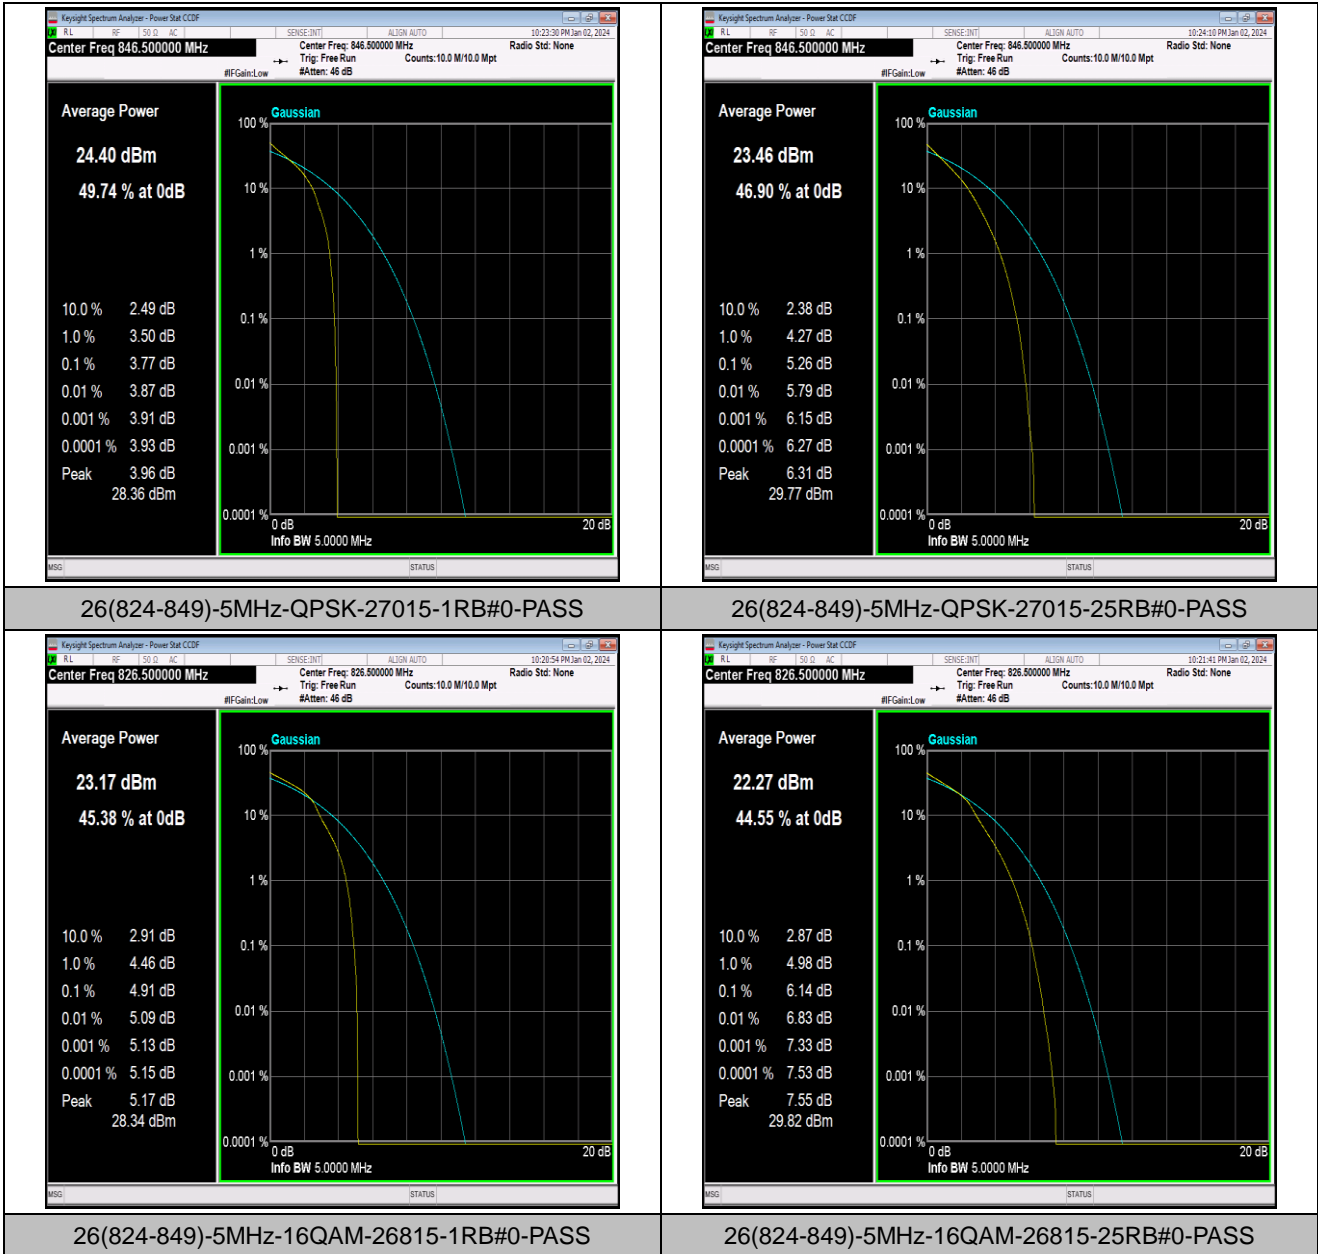

26(824-849)-5MHz-QPSK-26815-1RB#0-PASS

26(824-849)-5MHz-QPSK-26815-25RB#0-PASS

26(824-849)-5MHz-QPSK-26915-1RB#0-PASS

26(824-849)-5MHz-QPSK-26915-25RB#0-PASS

26(824-849)-5MHz-16QAM-26915-1RB#0-PASS

26(824-849)-5MHz-16QAM-26915-25RB#0-PASS