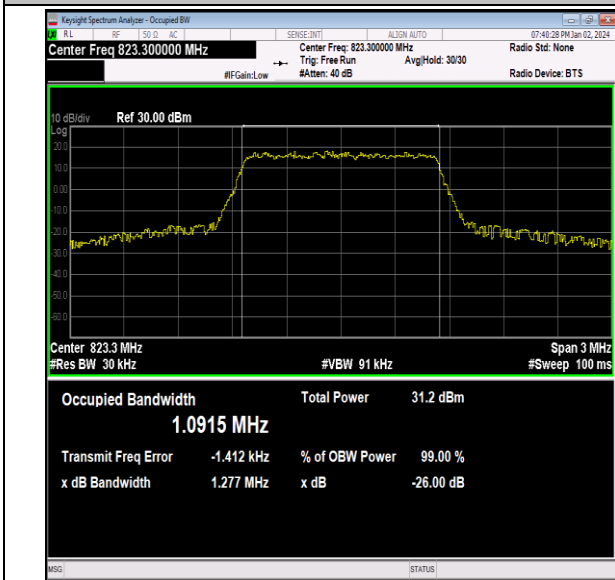

Band13-10MHz-QPSK-23230-50RB#0-PASS

Band13-10MHz-16QAM-23230-50RB#0-PASS

26(814-824)-1.4MHz-QPSK-26697-6RB#0-PASS

26(814-824)-1.4MHz-QPSK-26740-6RB#0-PASS

26(814-824)-1.4MHz-QPSK-26783-6RB#0-PASS

26(814-824)-1.4MHz-16QAM-26697-6RB#0-PASS