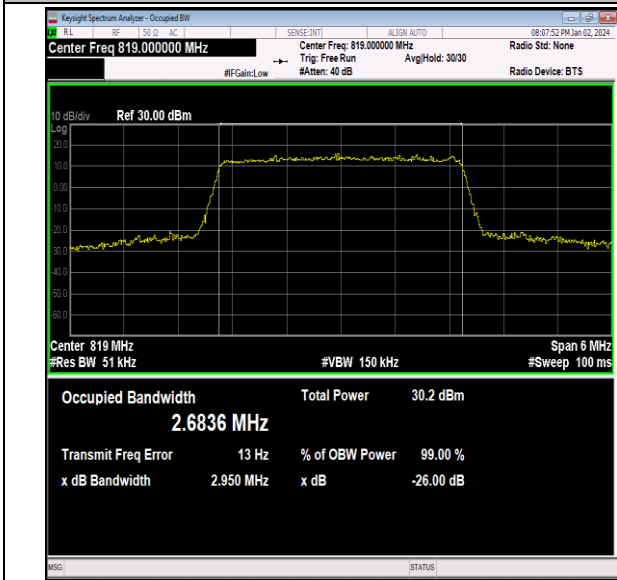

26(814-824)-1.4MHz-16QAM-26740-6RB#0-PASS

26(814-824)-1.4MHz-16QAM-26783-6RB#0-PASS

26(814-824)-3MHz-QPSK-26705-15RB#0-PASS

26(814-824)-3MHz-QPSK-26740-15RB#0-PASS

26(814-824)-3MHz-QPSK-26775-15RB#0-PASS

26(814-824)-3MHz-16QAM-26705-15RB#0-PASS