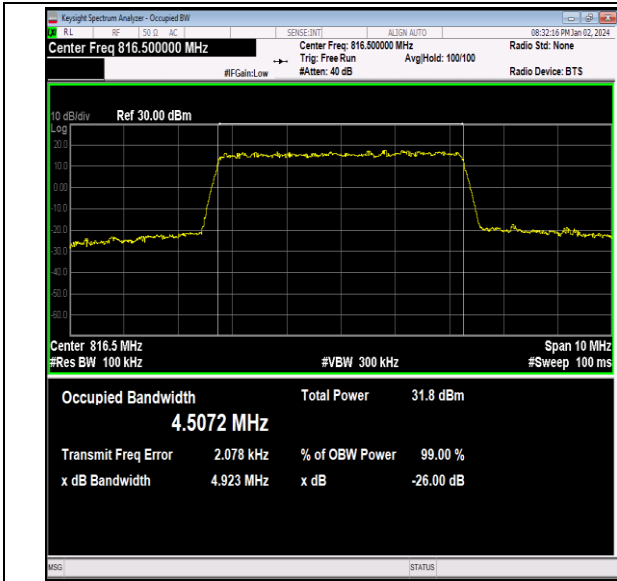

26(814-824)-5MHz-QPSK-26715-25RB#0-PASS