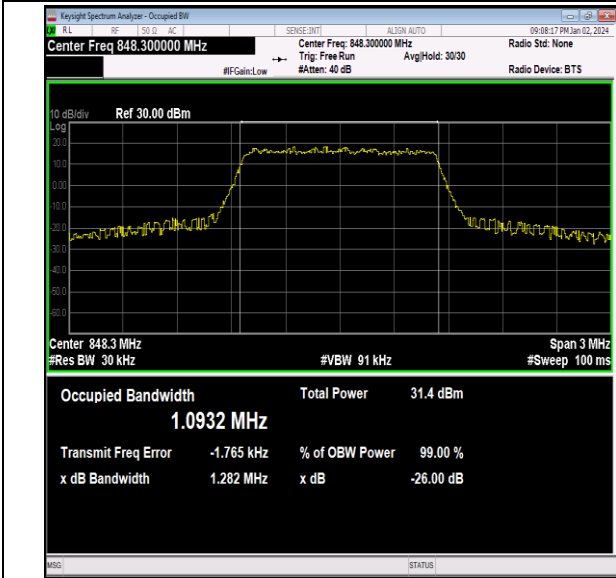

26(824-849)-1.4MHz-QPSK-27033-6RB#0-PASS