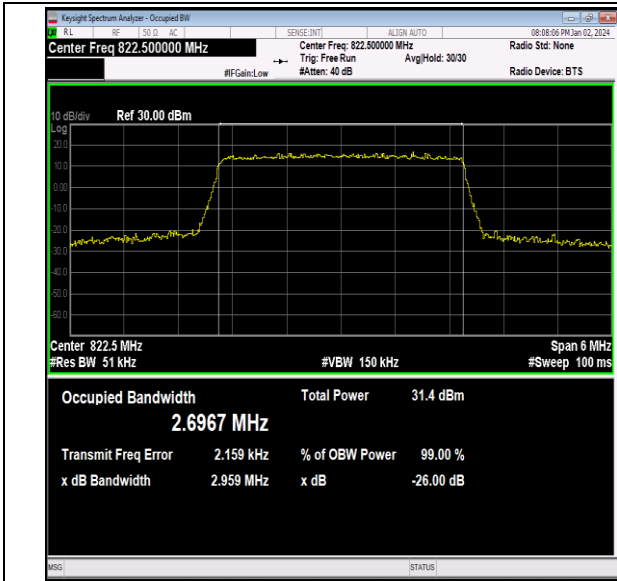

26(814-824)-1.4MHz-16QAM-26740-6RB#0-PASS

26(814-824)-1.4MHz-16QAM-26783-6RB#0-PASS

26(814-824)-3MHz-QPSK-26705-15RB#0-PASS

26(814-824)-3MHz-QPSK-26740-15RB#0-PASS

26(814-824)-3MHz-QPSK-26775-15RB#0-PASS

26(814-824)-3MHz-16QAM-26705-15RB#0-PASS