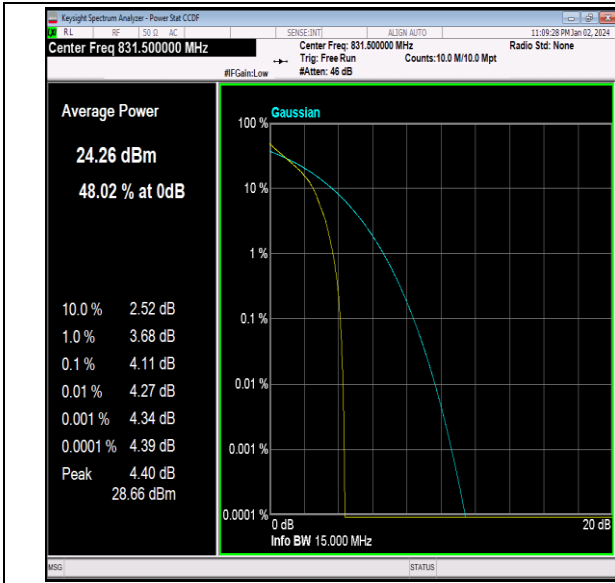

26(824-849)-15MHz-QPSK-26865-1RB#0-PASS