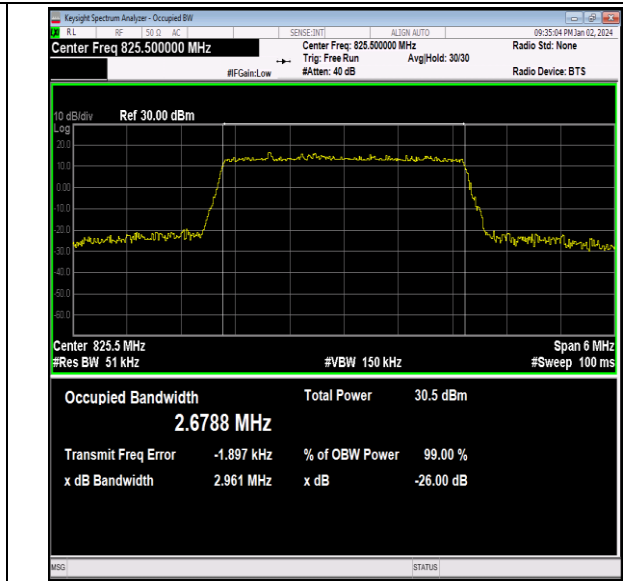

26(824-849)-3MHz-16QAM-26805-15RB#0-PASS