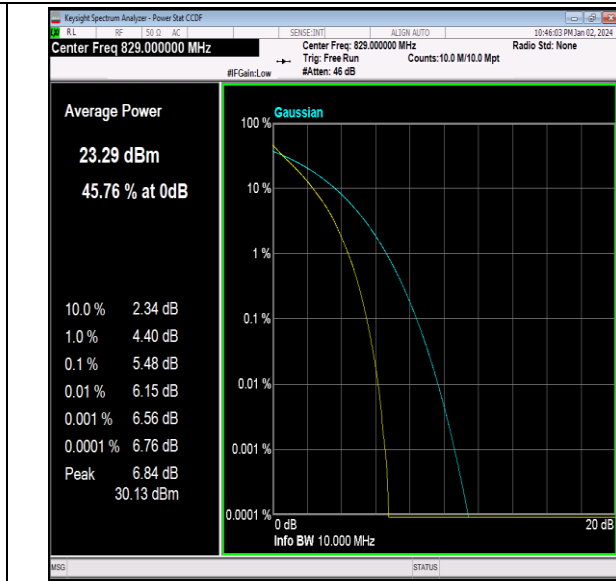

26(824-849)-10MHz-QPSK-26840-50RB#0-PASS