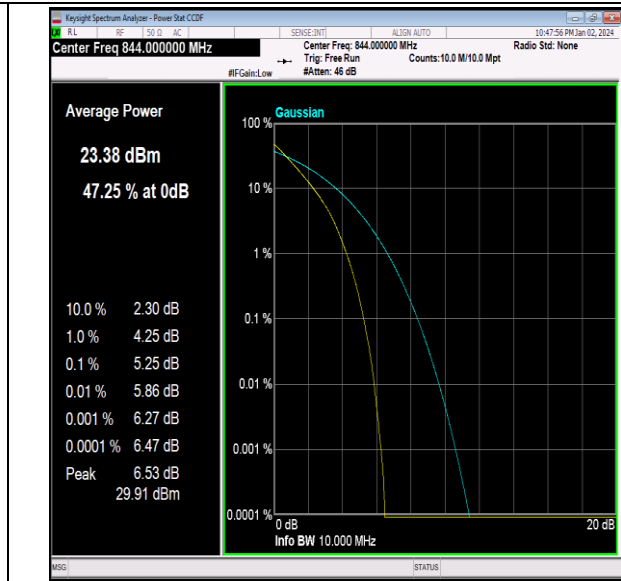

26(824-849)-10MHz-QPSK-26990-50RB#0-PASS