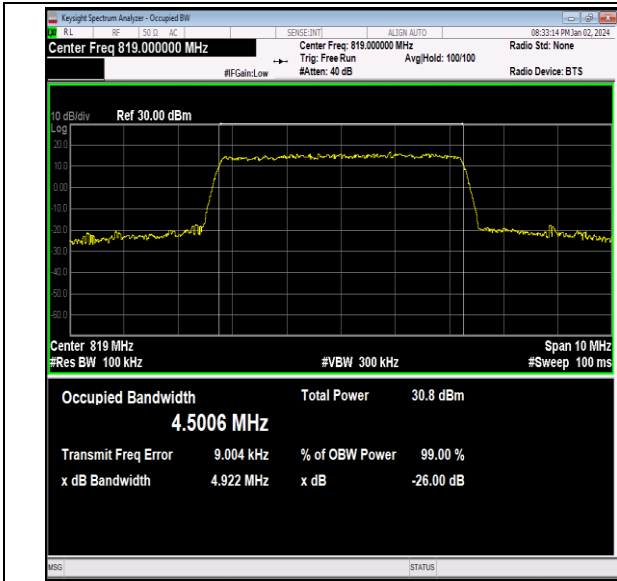

26(814-824)-3MHz-16QAM-26740-15RB#0-PASS

26(814-824)-3MHz-16QAM-26775-15RB#0-PASS

26(814-824)-5MHz-QPSK-26715-25RB#0-PASS

26(814-824)-5MHz-QPSK-26740-25RB#0-PASS

26(814-824)-5MHz-QPSK-26765-25RB#0-PASS

26(814-824)-5MHz-16QAM-26715-25RB#0-PASS