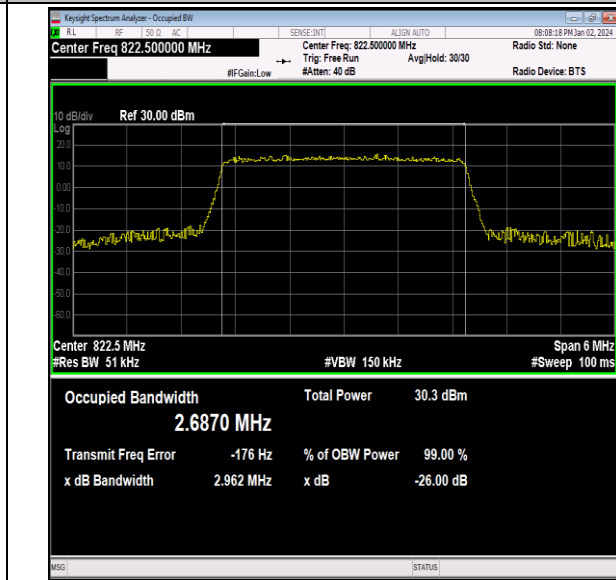

26(814-824)-3MHz-16QAM-26775-15RB#0-PASS