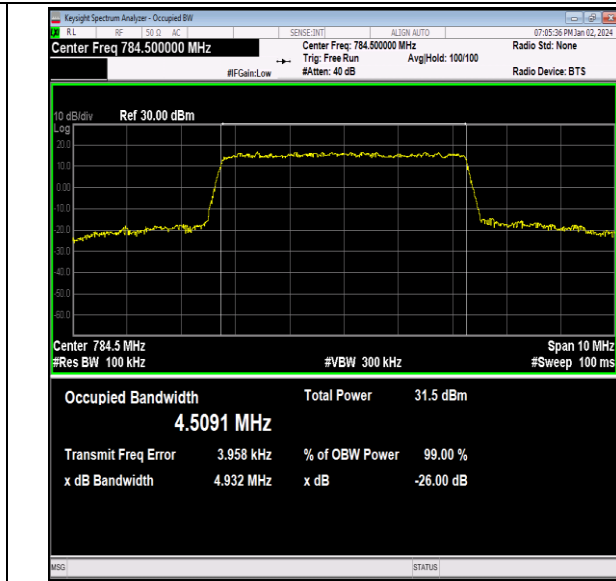

### Test Graphs

Band13-5MHz-QPSK-23205-25RB#0-PASS

Band13-5MHz-QPSK-23230-25RB#0-PASS

Band13-5MHz-QPSK-23255-25RB#0-PASS

Band13-5MHz-16QAM-23205-25RB#0-PASS

Band13-5MHz-16QAM-23230-25RB#0-PASS

Band13-5MHz-16QAM-23255-25RB#0-PASS