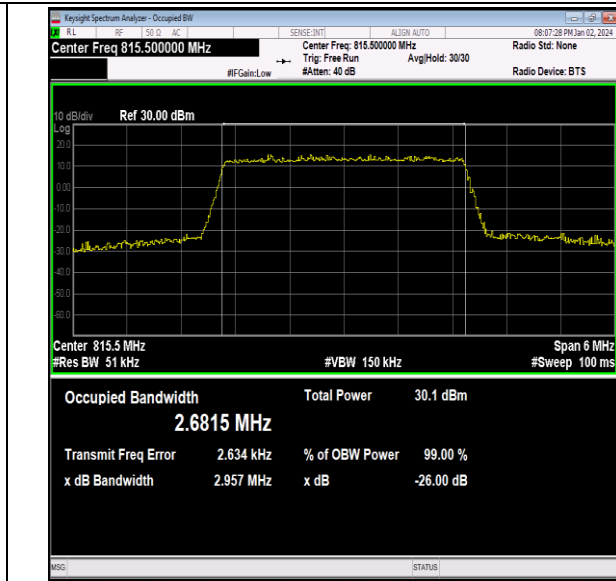

26(814-824)-1.4MHz-16QAM-26740-6RB#0-PASS

26(814-824)-1.4MHz-16QAM-26783-6RB#0-PASS

26(814-824)-3MHz-QPSK-26705-15RB#0-PASS

26(814-824)-3MHz-QPSK-26740-15RB#0-PASS

26(814-824)-3MHz-QPSK-26775-15RB#0-PASS

26(814-824)-3MHz-16QAM-26705-15RB#0-PASS