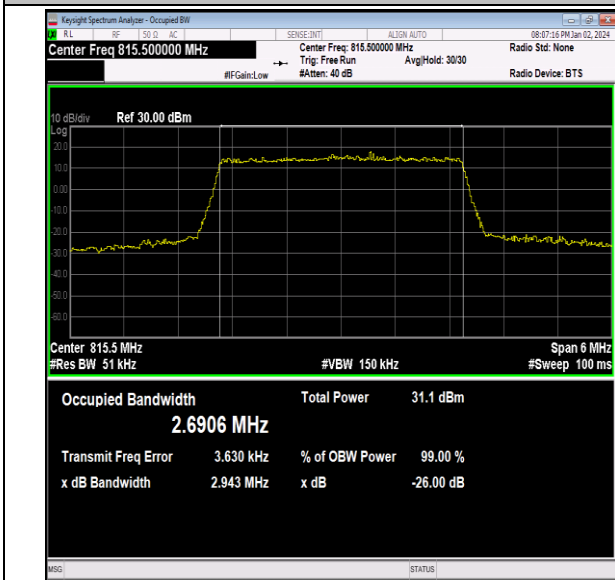

26(814-824)-3MHz-QPSK-26705-15RB#0-PASS