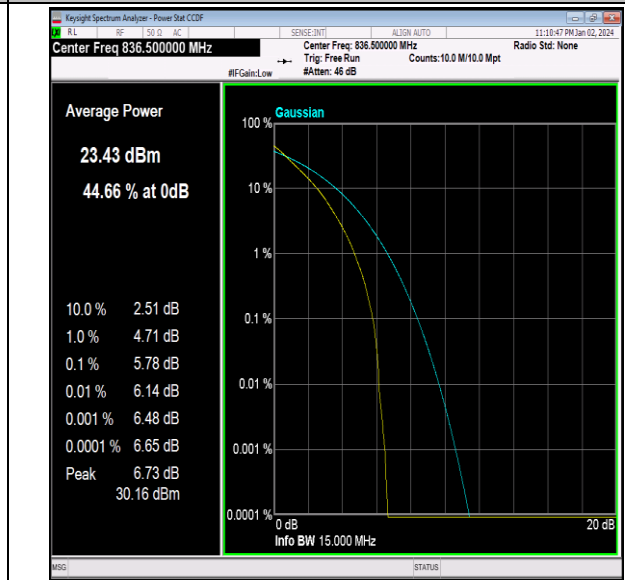

26(824-849)-15MHz-QPSK-26915-75RB#0-PASS