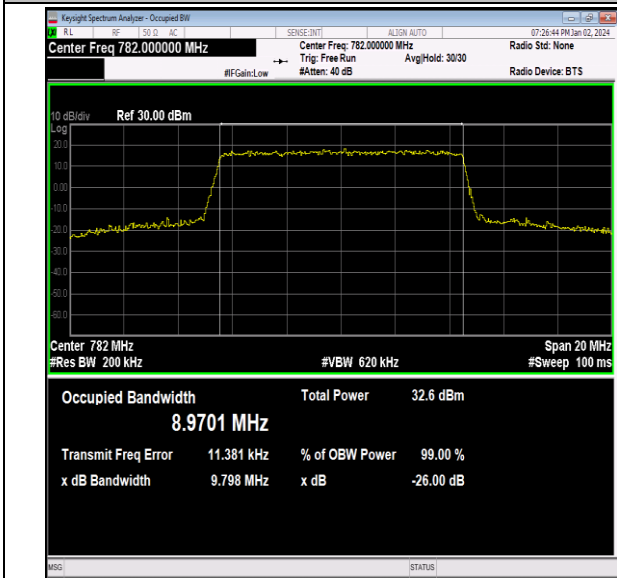

### Test Graphs

Band13-5MHz-QPSK-23205-25RB#0-PASS

Band13-5MHz-QPSK-23230-25RB#0-PASS

Band13-5MHz-QPSK-23255-25RB#0-PASS

Band13-5MHz-16QAM-23205-25RB#0-PASS

Band13-5MHz-16QAM-23230-25RB#0-PASS

Band13-5MHz-16QAM-23255-25RB#0-PASS