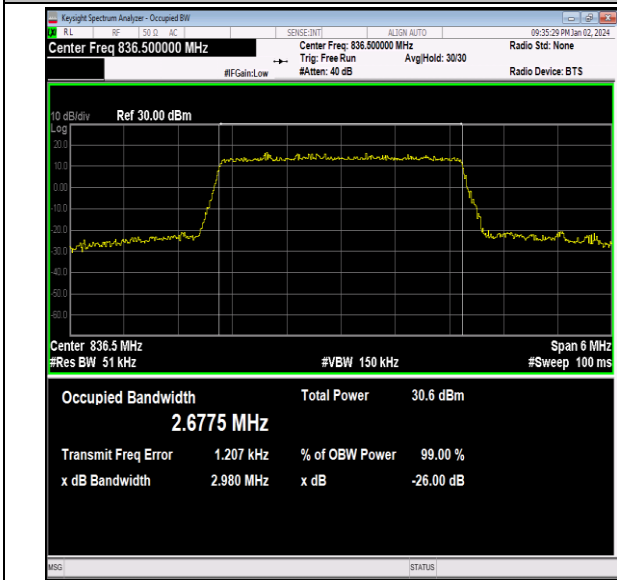

26(824-849)-3MHz-QPSK-26805-15RB#0-PASS

26(824-849)-3MHz-QPSK-26915-15RB#0-PASS

26(824-849)-3MHz-QPSK-27025-15RB#0-PASS

26(824-849)-3MHz-16QAM-26805-15RB#0-PASS

26(824-849)-3MHz-16QAM-26915-15RB#0-PASS

26(824-849)-3MHz-16QAM-27025-15RB#0-PASS