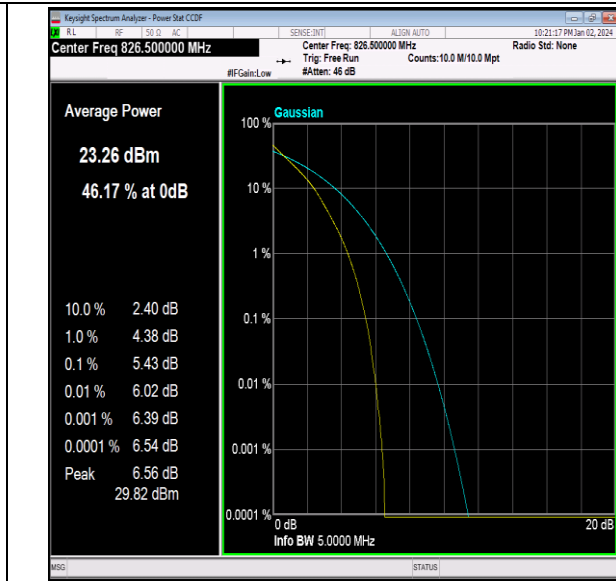

26(824-849)-5MHz-QPSK-26815-1RB#0-PASS

26(824-849)-5MHz-QPSK-26815-25RB#0-PASS

26(824-849)-5MHz-QPSK-26915-1RB#0-PASS

26(824-849)-5MHz-QPSK-26915-25RB#0-PASS

26(824-849)-5MHz-16QAM-26915-1RB#0-PASS

26(824-849)-5MHz-16QAM-26915-25RB#0-PASS