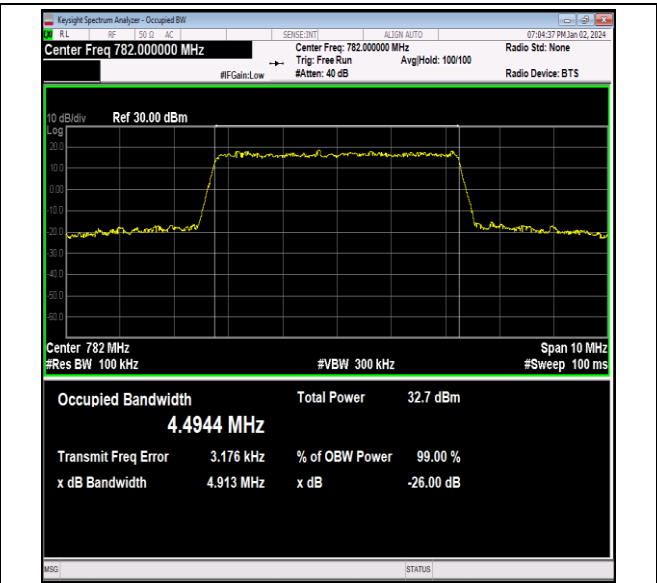

Band13-5MHz-QPSK-23230-25RB#0-PASS