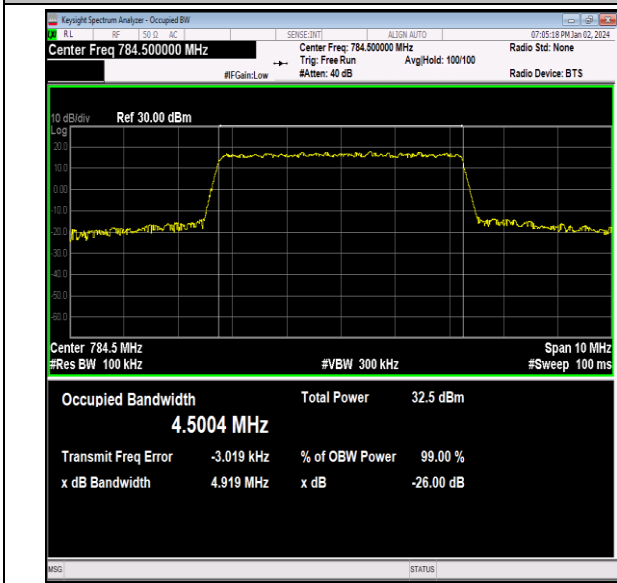

Band13-5MHz-QPSK-23255-25RB#0-PASS