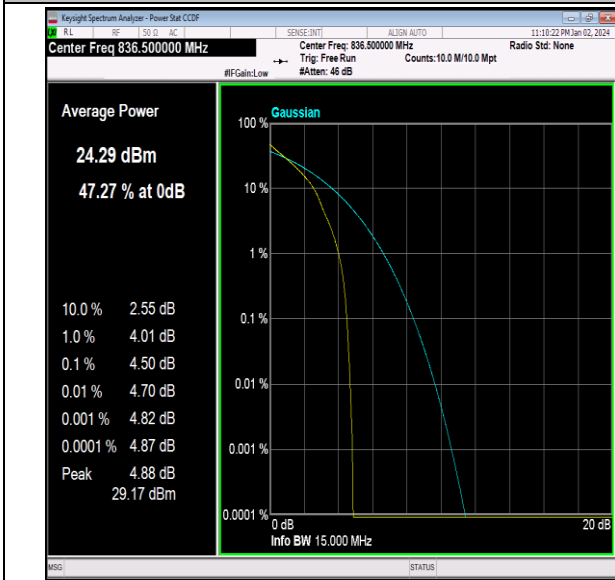

26(824-849)-10MHz-16QAM-26915-50RB#0-PASS

26(824-849)-10MHz-16QAM-26990-1RB#0-PASS

26(824-849)-10MHz-16QAM-26990-50RB#0-PASS

26(824-849)-15MHz-QPSK-26865-1RB#0-PASS

26(824-849)-15MHz-QPSK-26865-75RB#0-PASS