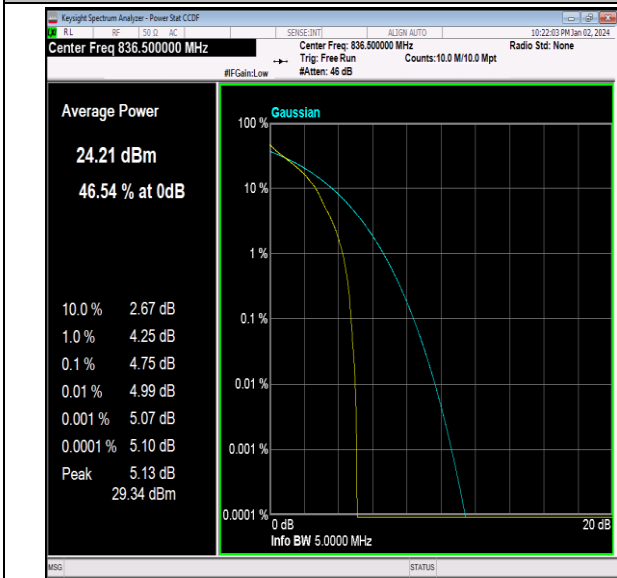

26(824-849)-5MHz-QPSK-26815-1RB#0-PASS

26(824-849)-5MHz-QPSK-26815-25RB#0-PASS

26(824-849)-5MHz-QPSK-26915-1RB#0-PASS

26(824-849)-5MHz-QPSK-26915-25RB#0-PASS

26(824-849)-5MHz-16QAM-26915-1RB#0-PASS

26(824-849)-5MHz-16QAM-26915-25RB#0-PASS