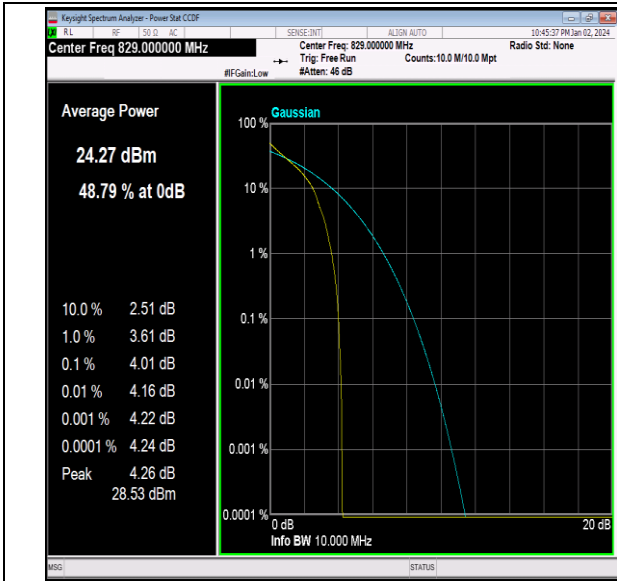

26(824-849)-10MHz-QPSK-26840-1RB#0-PASS