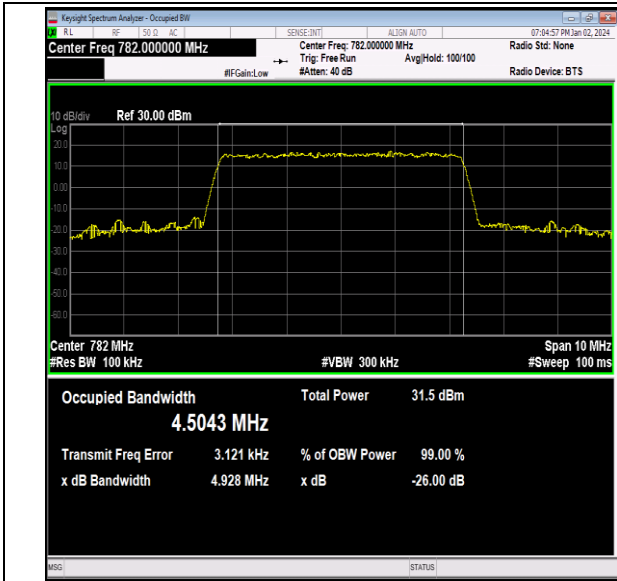

### Test Graphs

Band13-5MHz-QPSK-23205-25RB#0-PASS

Band13-5MHz-QPSK-23230-25RB#0-PASS

Band13-5MHz-QPSK-23255-25RB#0-PASS

Band13-5MHz-16QAM-23205-25RB#0-PASS

Band13-5MHz-16QAM-23230-25RB#0-PASS

Band13-5MHz-16QAM-23255-25RB#0-PASS