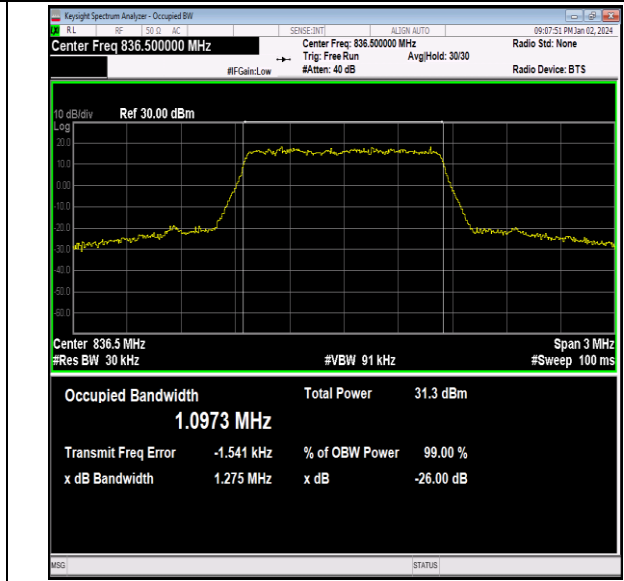

26(814-824)-5MHz-16QAM-26740-25RB#0-PASS

26(814-824)-5MHz-16QAM-26765-25RB#0-PASS

26(814-824)-10MHz-QPSK-26740-50RB#0-PASS

26(814-824)-10MHz-16QAM-26740-50RB#0-PASS

26(824-849)-1.4MHz-QPSK-26797-6RB#0-PASS