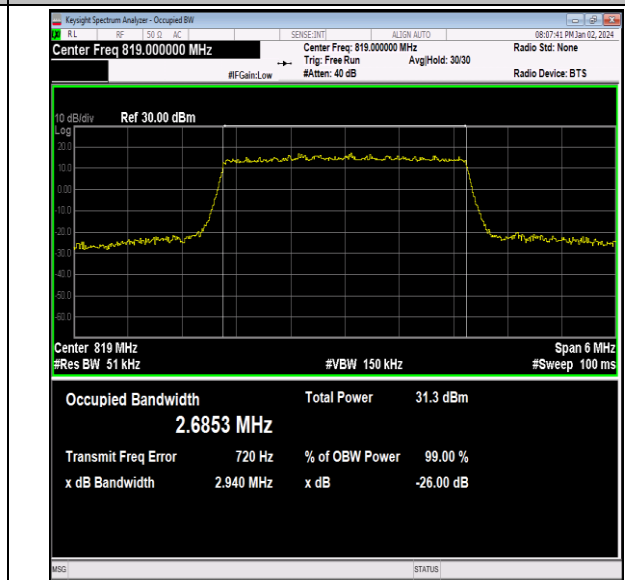

26(814-824)-3MHz-QPSK-26740-15RB#0-PASS