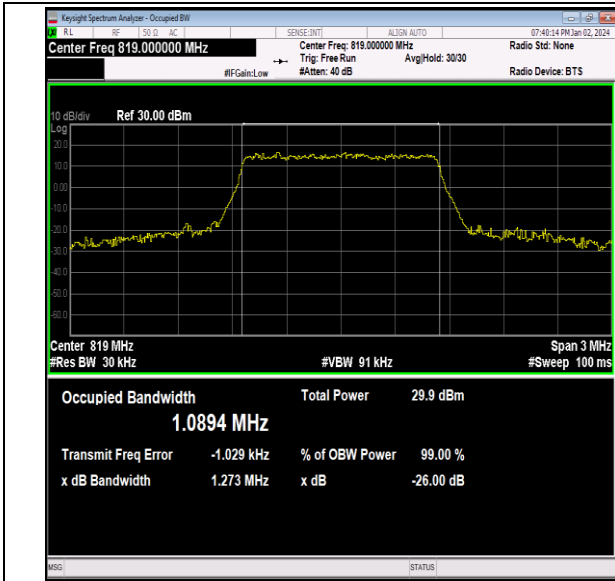

Band13-10MHz-QPSK-23230-50RB#0-PASS

Band13-10MHz-16QAM-23230-50RB#0-PASS

26(814-824)-1.4MHz-QPSK-26697-6RB#0-PASS

26(814-824)-1.4MHz-QPSK-26740-6RB#0-PASS

26(814-824)-1.4MHz-QPSK-26783-6RB#0-PASS

26(814-824)-1.4MHz-16QAM-26697-6RB#0-PASS