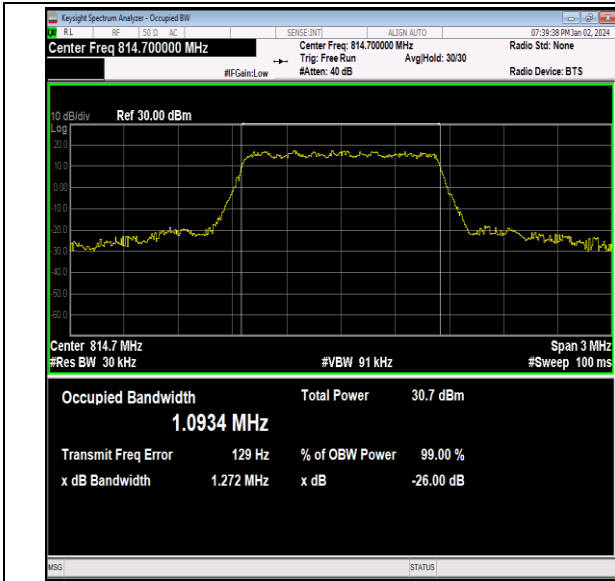

26(814-824)-1.4MHz-QPSK-26697-6RB#0-PASS