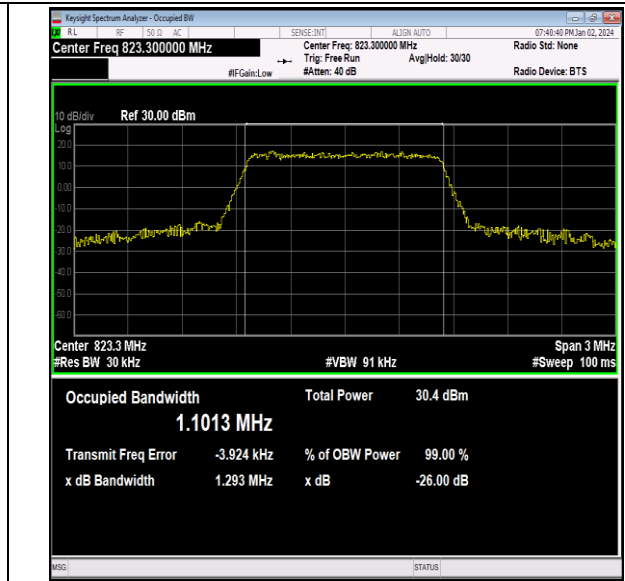

26(814-824)-1.4MHz-16QAM-26783-6RB#0-PASS