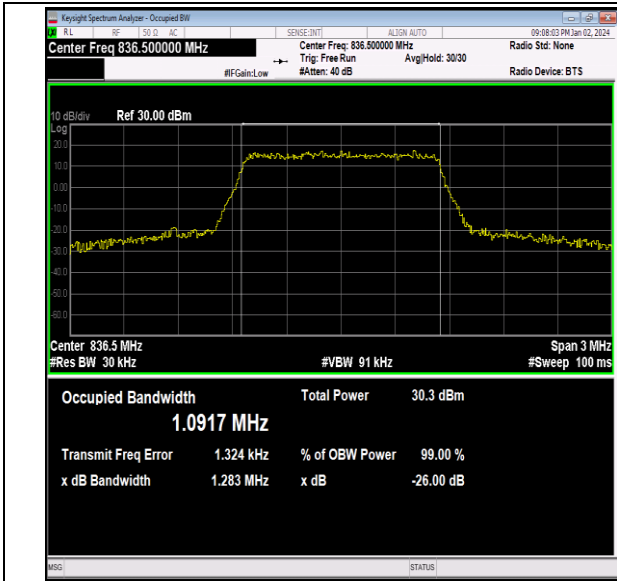

26(824-849)-1.4MHz-16QAM-26915-6RB#0-PASS