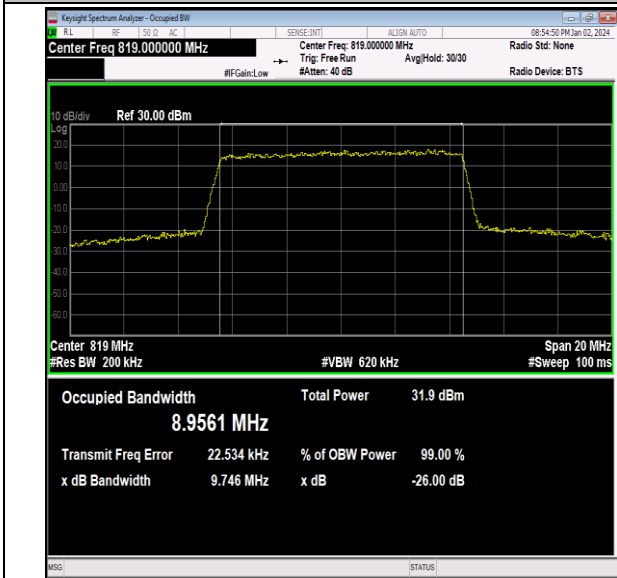

26(814-824)-10MHz-QPSK-26740-50RB#0-PASS