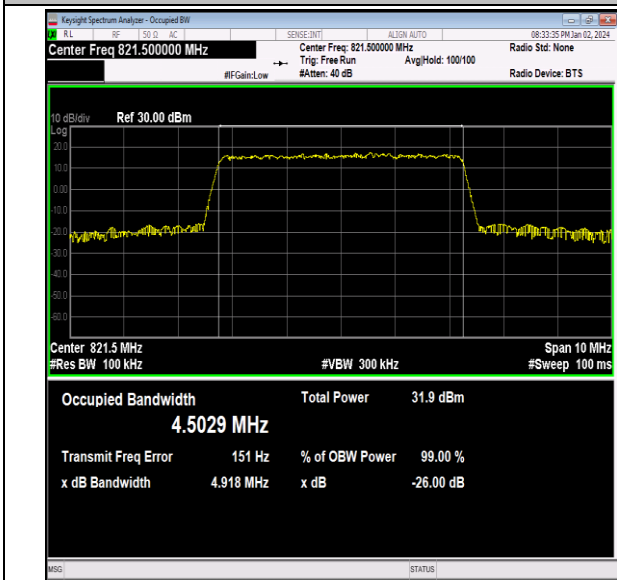

26(814-824)-3MHz-16QAM-26740-15RB#0-PASS

26(814-824)-3MHz-16QAM-26775-15RB#0-PASS

26(814-824)-5MHz-QPSK-26715-25RB#0-PASS

26(814-824)-5MHz-QPSK-26740-25RB#0-PASS

26(814-824)-5MHz-QPSK-26765-25RB#0-PASS

26(814-824)-5MHz-16QAM-26715-25RB#0-PASS