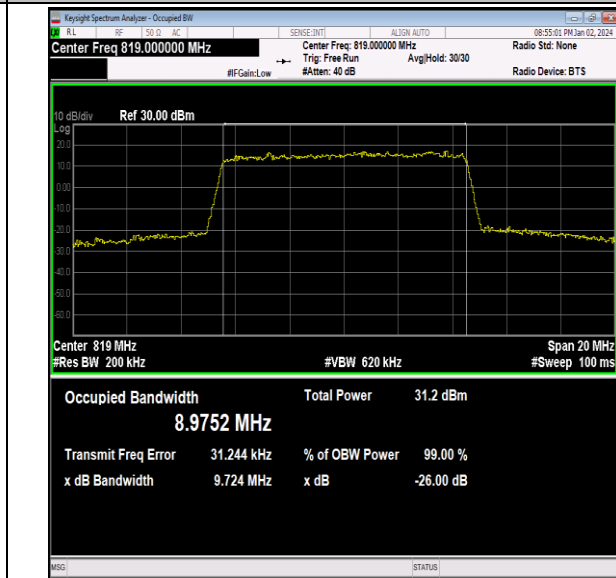

26(814-824)-10MHz-16QAM-26740-50RB#0-PASS