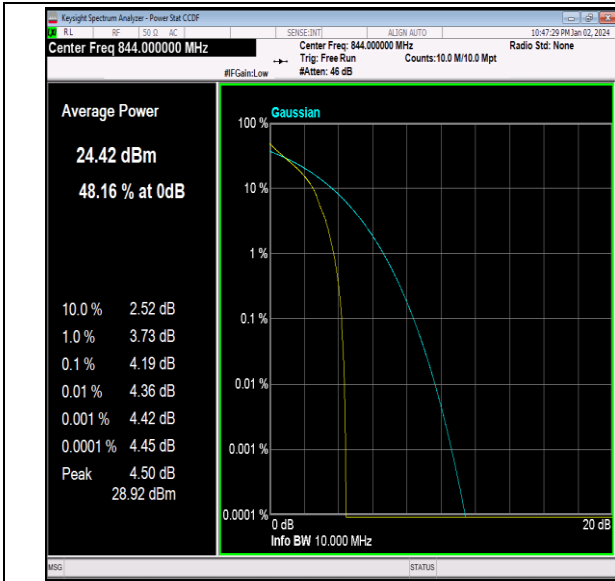

26(824-849)-5MHz-16QAM-27015-1RB#0-PASS

26(824-849)-5MHz-16QAM-27015-25RB#0-PASS

26(824-849)-10MHz-QPSK-26840-1RB#0-PASS

26(824-849)-10MHz-QPSK-26840-50RB#0-PASS

26(824-849)-10MHz-QPSK-26915-1RB#0-PASS

26(824-849)-10MHz-QPSK-26915-50RB#0-PASS