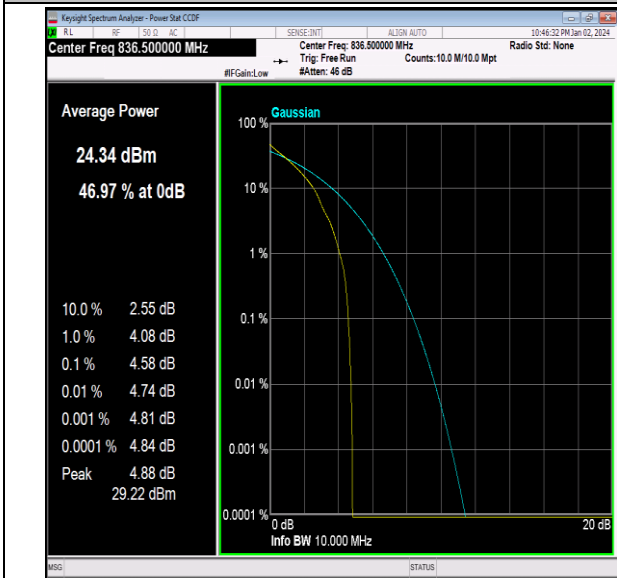

26(824-849)-5MHz-16QAM-27015-1RB#0-PASS

26(824-849)-5MHz-16QAM-27015-25RB#0-PASS

26(824-849)-10MHz-QPSK-26840-1RB#0-PASS

26(824-849)-10MHz-QPSK-26840-50RB#0-PASS

26(824-849)-10MHz-QPSK-26915-1RB#0-PASS

26(824-849)-10MHz-QPSK-26915-50RB#0-PASS