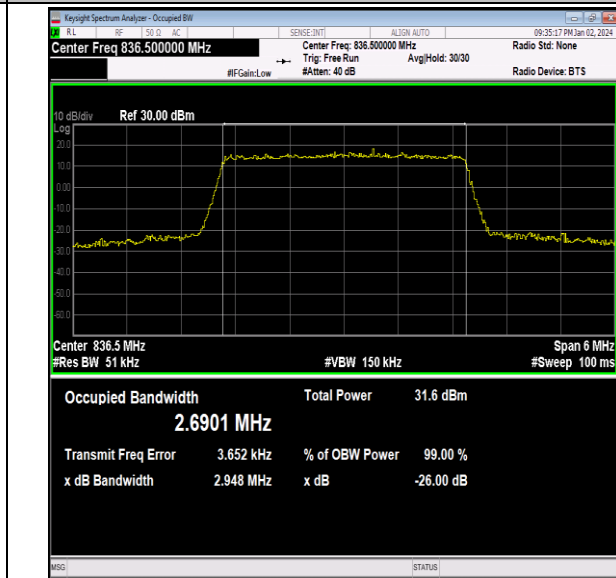

26(824-849)-3MHz-QPSK-26915-15RB#0-PASS