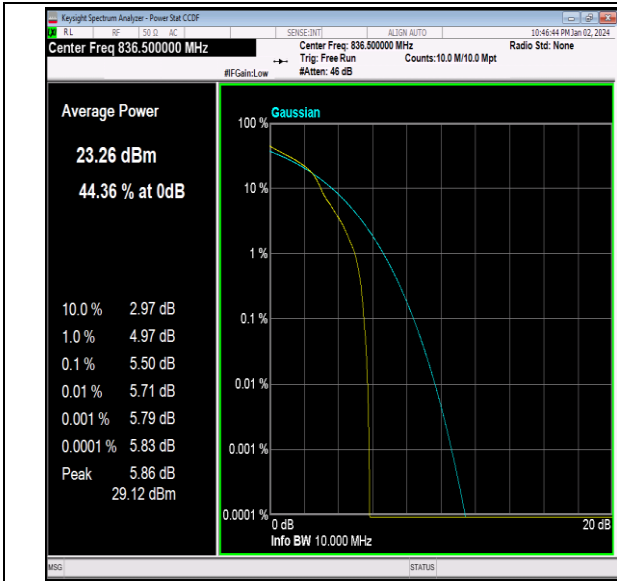

26(824-849)-10MHz-QPSK-26990-1RB#0-PASS

26(824-849)-10MHz-QPSK-26990-50RB#0-PASS

26(824-849)-10MHz-16QAM-26840-1RB#0-PASS

26(824-849)-10MHz-16QAM-26840-50RB#0-PASS

26(824-849)-10MHz-16QAM-26915-1RB#0-PASS