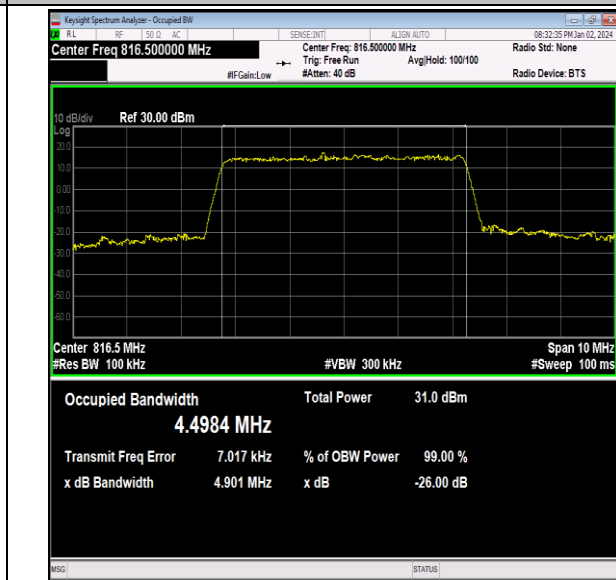

26(814-824)-3MHz-16QAM-26740-15RB#0-PASS

26(814-824)-3MHz-16QAM-26775-15RB#0-PASS

26(814-824)-5MHz-QPSK-26715-25RB#0-PASS

26(814-824)-5MHz-QPSK-26740-25RB#0-PASS

26(814-824)-5MHz-QPSK-26765-25RB#0-PASS

26(814-824)-5MHz-16QAM-26715-25RB#0-PASS