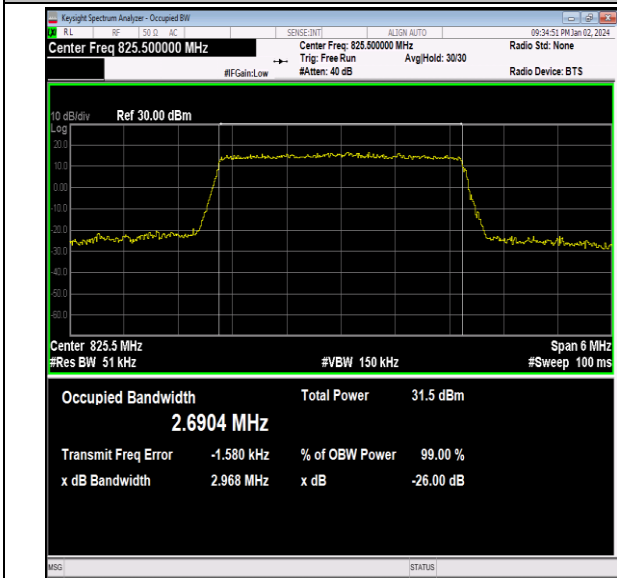

26(824-849)-1.4MHz-QPSK-26915-6RB#0-PASS

26(824-849)-1.4MHz-QPSK-27033-6RB#0-PASS

26(824-849)-1.4MHz-16QAM-26797-6RB#0-PASS

26(824-849)-1.4MHz-16QAM-26915-6RB#0-PASS

26(824-849)-1.4MHz-16QAM-27033-6RB#0-PASS