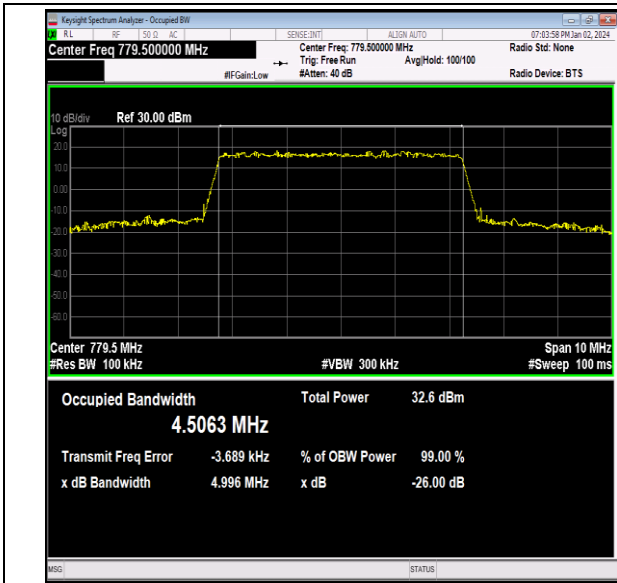

Test Graphs

Band13-5MHz-QPSK-23205-25RB#0-PASS