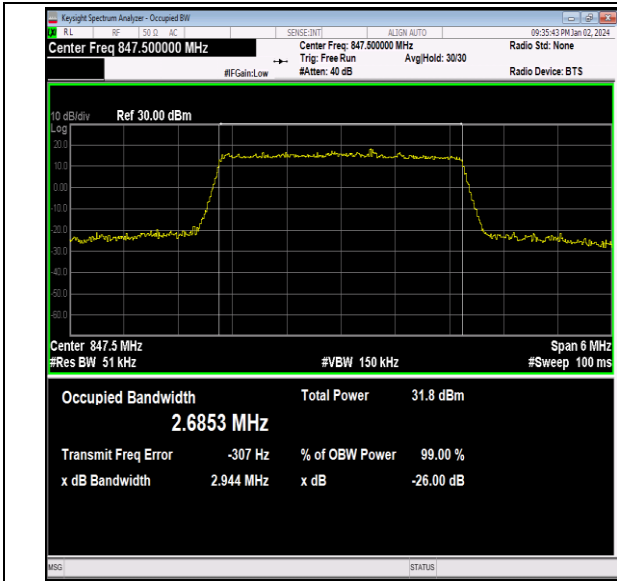

26(824-849)-3MHz-QPSK-27025-15RB#0-PASS