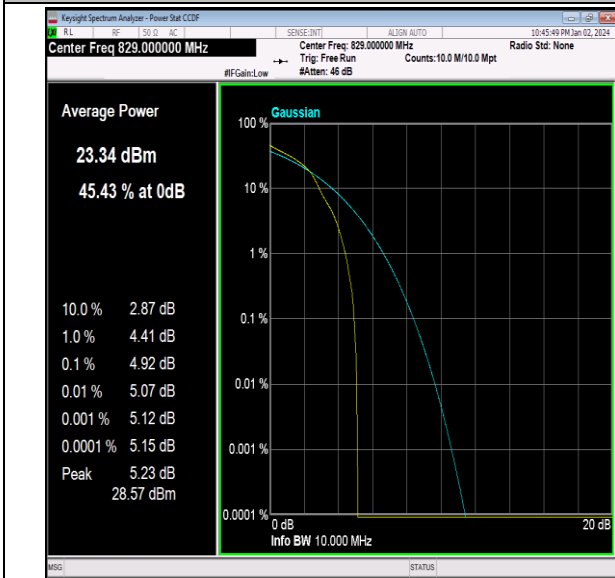

26(824-849)-10MHz-16QAM-26840-1RB#0-PASS