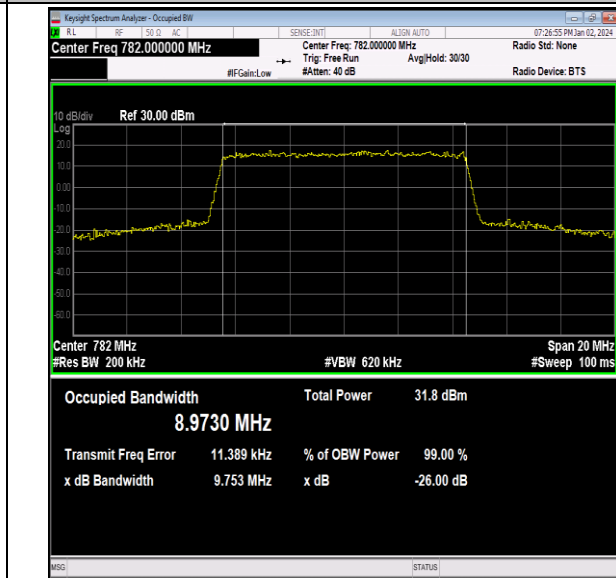

Band13-10MHz-16QAM-23230-50RB#0-PASS