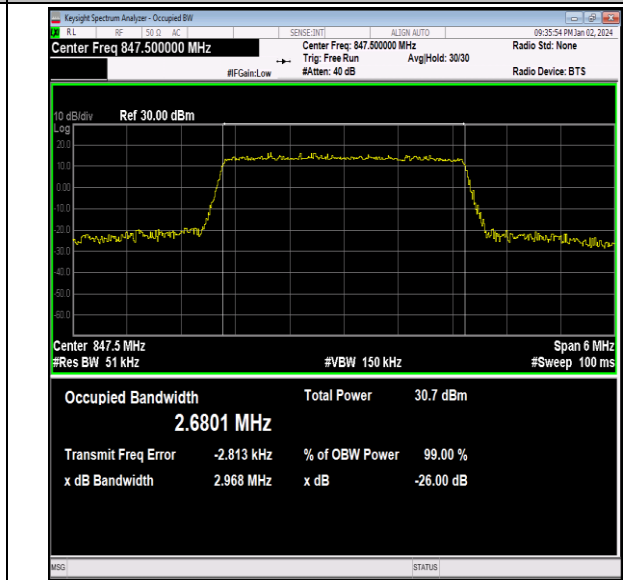

26(824-849)-3MHz-QPSK-26805-15RB#0-PASS

26(824-849)-3MHz-QPSK-26915-15RB#0-PASS

26(824-849)-3MHz-QPSK-27025-15RB#0-PASS

26(824-849)-3MHz-16QAM-26805-15RB#0-PASS

26(824-849)-3MHz-16QAM-26915-15RB#0-PASS

26(824-849)-3MHz-16QAM-27025-15RB#0-PASS