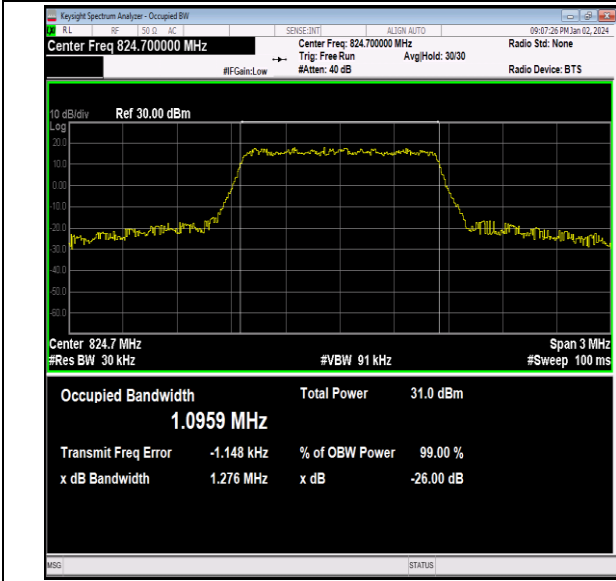

26(814-824)-5MHz-16QAM-26740-25RB#0-PASS

26(814-824)-5MHz-16QAM-26765-25RB#0-PASS

26(814-824)-10MHz-QPSK-26740-50RB#0-PASS

26(814-824)-10MHz-16QAM-26740-50RB#0-PASS

26(824-849)-1.4MHz-QPSK-26797-6RB#0-PASS