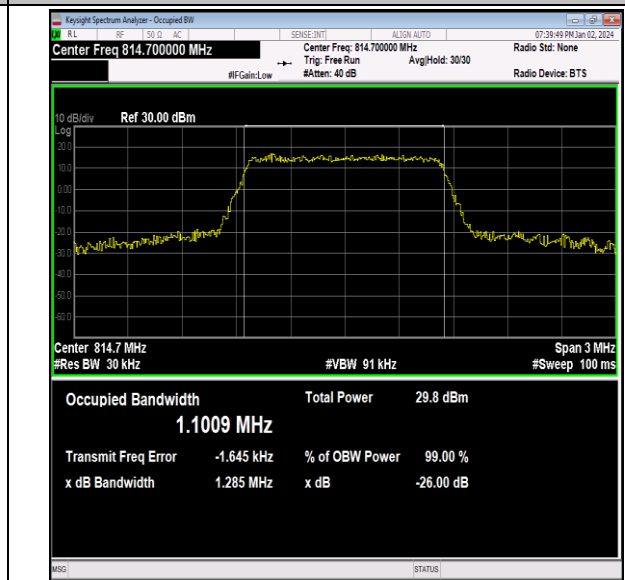

Band13-10MHz-QPSK-23230-50RB#0-PASS

Band13-10MHz-16QAM-23230-50RB#0-PASS

26(814-824)-1.4MHz-QPSK-26697-6RB#0-PASS

26(814-824)-1.4MHz-QPSK-26740-6RB#0-PASS

26(814-824)-1.4MHz-QPSK-26783-6RB#0-PASS

26(814-824)-1.4MHz-16QAM-26697-6RB#0-PASS