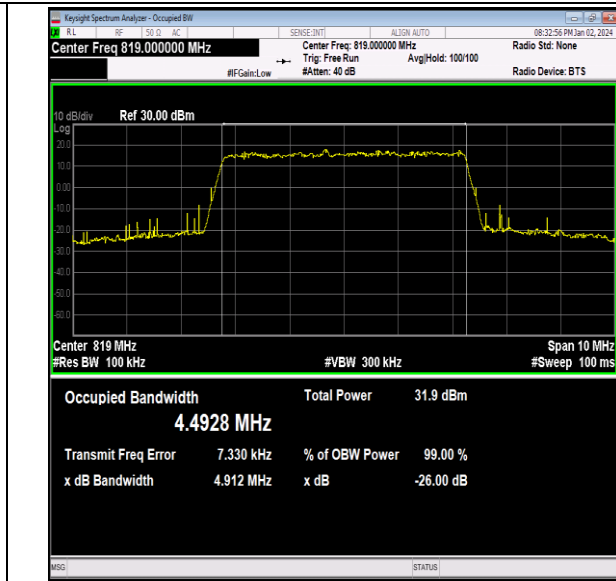

26(814-824)-3MHz-16QAM-26740-15RB#0-PASS

26(814-824)-3MHz-16QAM-26775-15RB#0-PASS

26(814-824)-5MHz-QPSK-26715-25RB#0-PASS

26(814-824)-5MHz-QPSK-26740-25RB#0-PASS

26(814-824)-5MHz-QPSK-26765-25RB#0-PASS

26(814-824)-5MHz-16QAM-26715-25RB#0-PASS