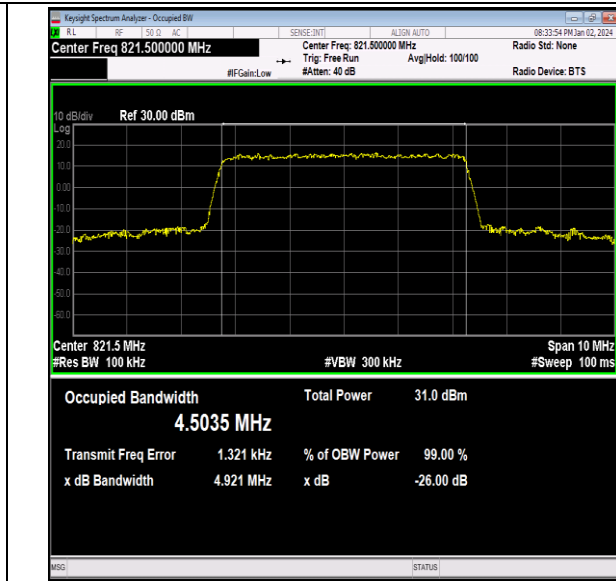

26(814-824)-5MHz-16QAM-26765-25RB#0-PASS