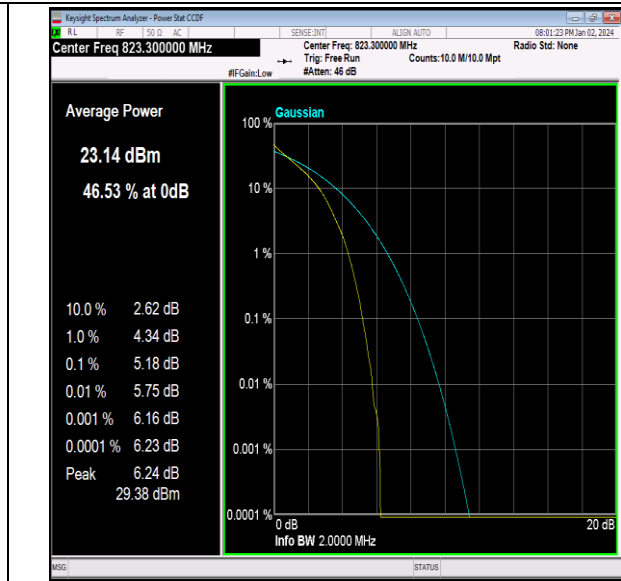

26(814-824)-1.4MHz-QPSK-26697-1RB#0-PASS

26(814-824)-1.4MHz-QPSK-26697-6RB#0-PASS

26(814-824)-1.4MHz-QPSK-26740-1RB#0-PASS

26(814-824)-1.4MHz-QPSK-26740-6RB#0-PASS

26(814-824)-1.4MHz-QPSK-26783-1RB#0-PASS