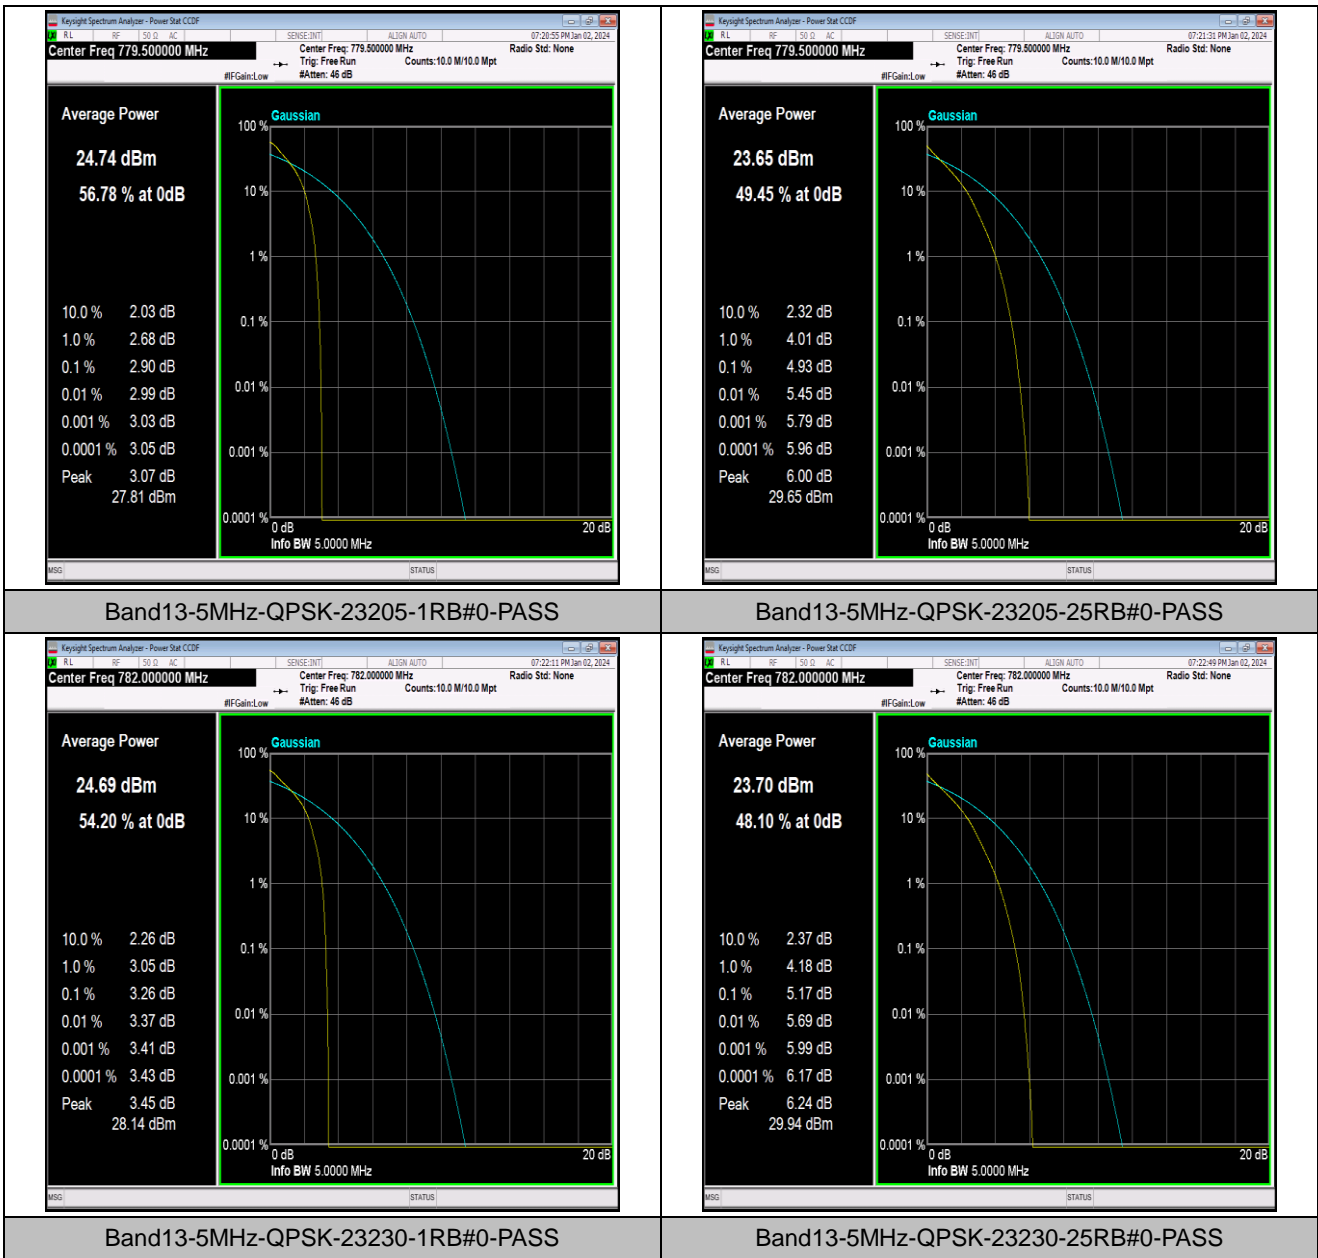

Test Graphs