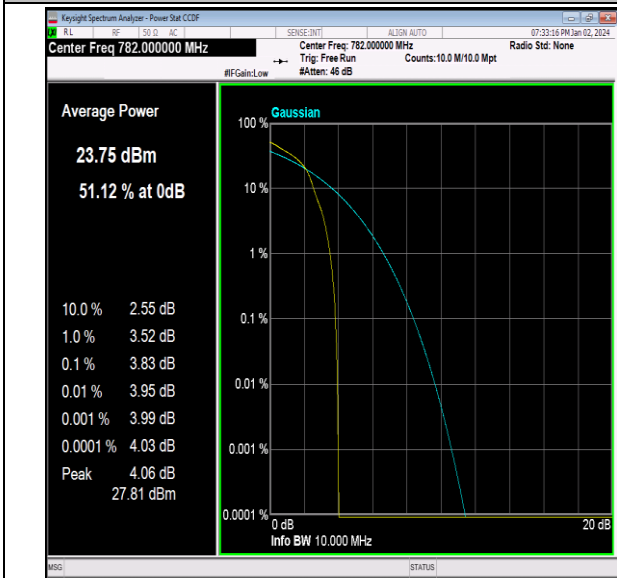

Band13-5MHz-16QAM-23255-1RB#0-PASS

Band13-5MHz-16QAM-23255-25RB#0-PASS

Band13-10MHz-QPSK-23230-1RB#0-PASS

Band13-10MHz-QPSK-23230-50RB#0-PASS

Band13-10MHz-16QAM-23230-1RB#0-PASS

Band13-10MHz-16QAM-23230-50RB#0-PASS