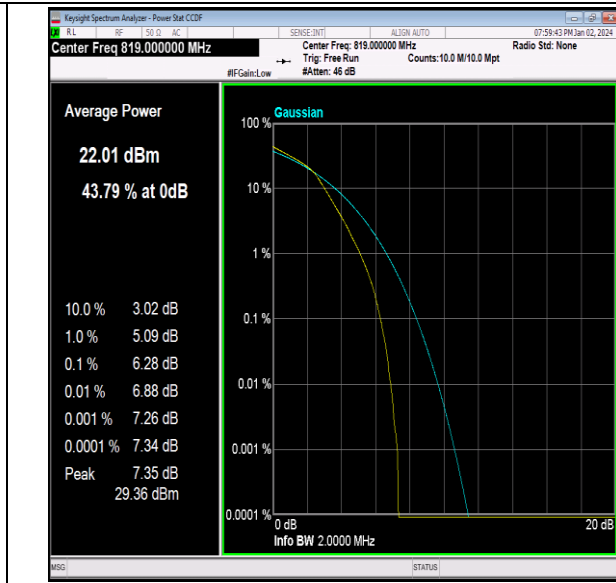

26(814-824)-1.4MHz-QPSK-26783-6RB#0-PASS

26(814-824)-1.4MHz-16QAM-26697-1RB#0-PASS

26(814-824)-1.4MHz-16QAM-26697-6RB#0-PASS

26(814-824)-1.4MHz-16QAM-26740-1RB#0-PASS

26(814-824)-1.4MHz-16QAM-26740-6RB#0-PASS