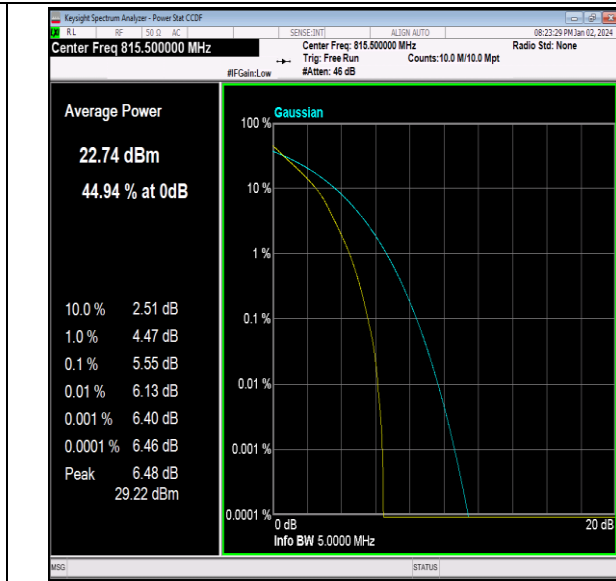

26(814-824)-1.4MHz-16QAM-26783-6RB#0-PASS

26(814-824)-3MHz-QPSK-26705-15RB#0-PASS