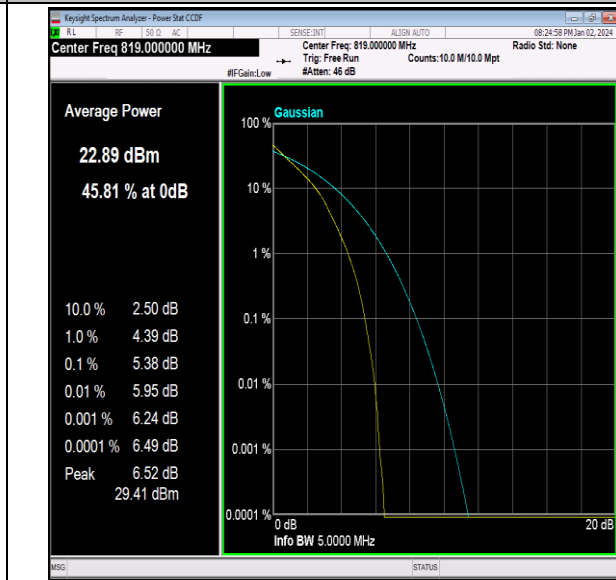

26(814-824)-1.4MHz-16QAM-26783-1RB#0-PASS

26(814-824)-1.4MHz-16QAM-26783-6RB#0-PASS

26(814-824)-3MHz-QPSK-26705-1RB#0-PASS

26(814-824)-3MHz-QPSK-26705-15RB#0-PASS

26(814-824)-3MHz-QPSK-26740-1RB#0-PASS

26(814-824)-3MHz-QPSK-26740-15RB#0-PASS