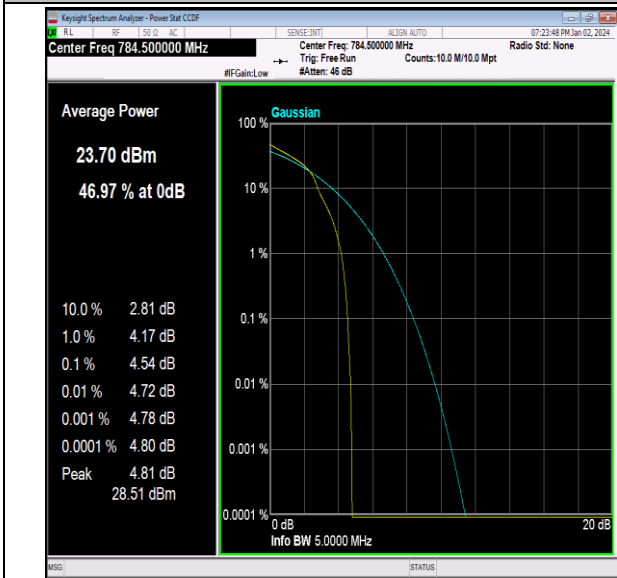

Test Graphs

Band13-5MHz-QPSK-23255-1RB#0-PASS

Band13-5MHz-QPSK-23255-25RB#0-PASS

Band13-5MHz-16QAM-23205-1RB#0-PASS

Band13-5MHz-16QAM-23205-25RB#0-PASS

Band13-5MHz-16QAM-23230-1RB#0-PASS

Band13-5MHz-16QAM-23230-25RB#0-PASS