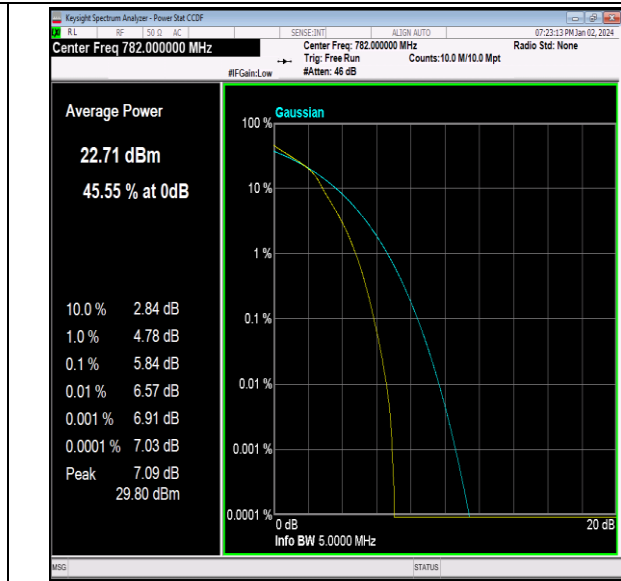

Band13-5MHz-16QAM-23205-25RB#0-PASS

Band13-5MHz-16QAM-23230-25RB#0-PASS