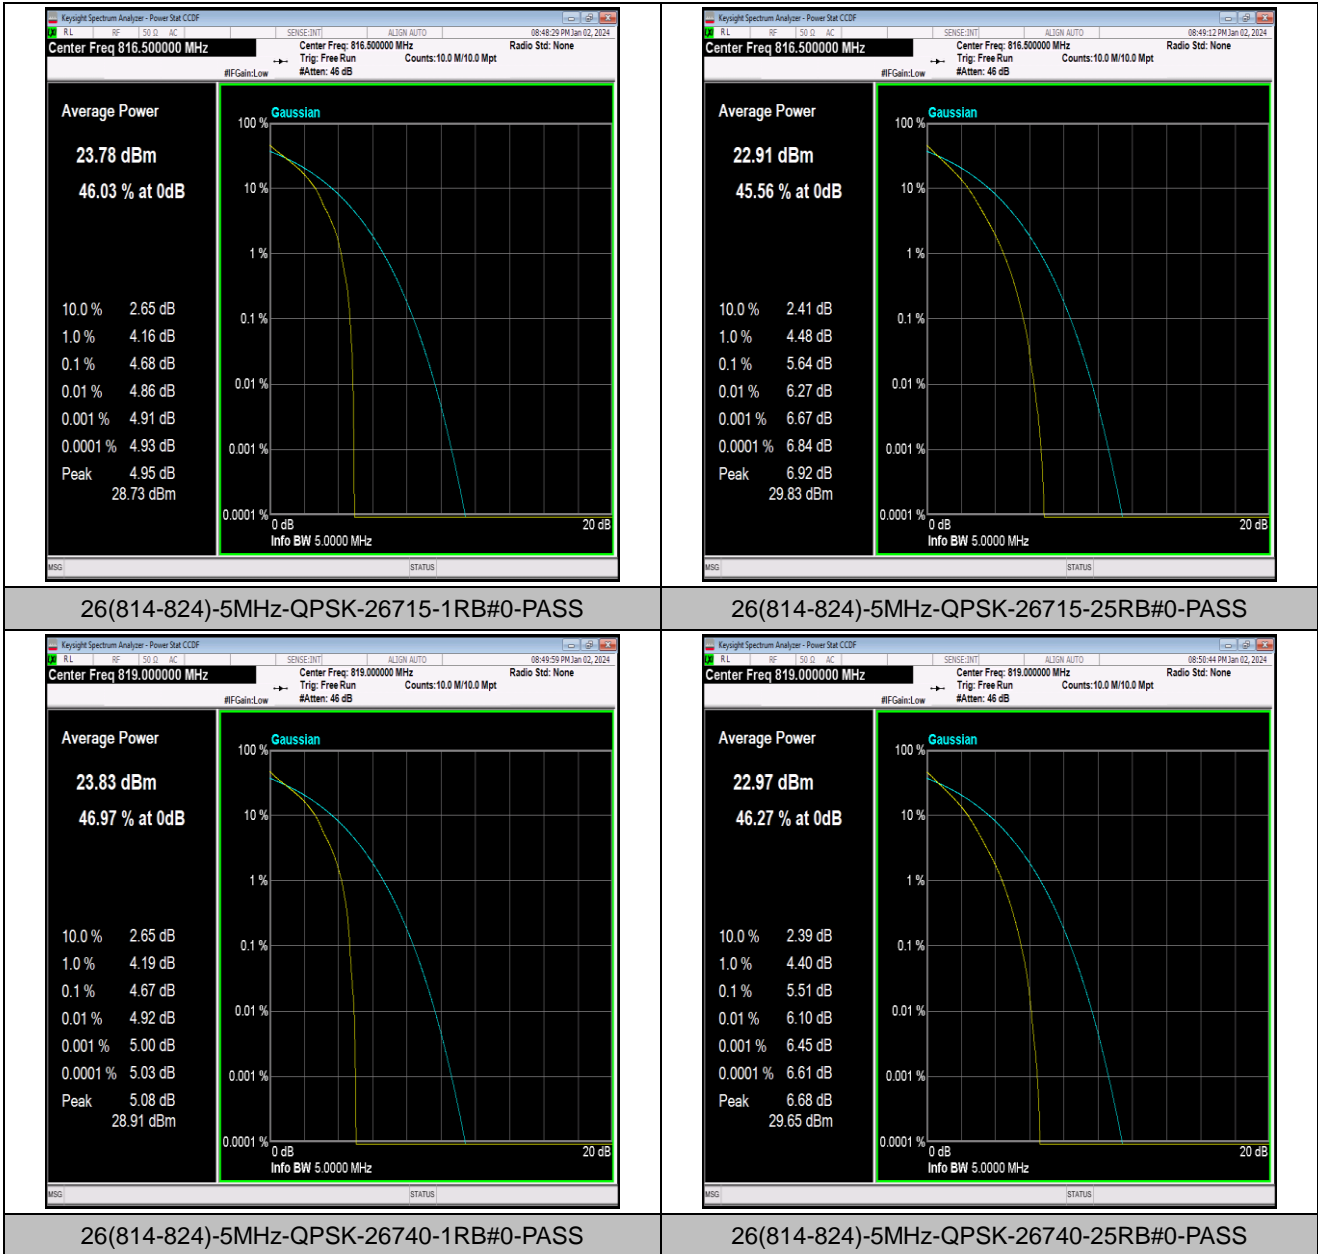

26(814-824)-3MHz-16QAM-26740-1RB#0-PASS

26(814-824)-3MHz-16QAM-26740-15RB#0-PASS

26(814-824)-3MHz-16QAM-26775-1RB#0-PASS

26(814-824)-3MHz-16QAM-26775-15RB#0-PASS

26(814-824)-5MHz-QPSK-26765-1RB#0-PASS

26(814-824)-5MHz-QPSK-26765-25RB#0-PASS