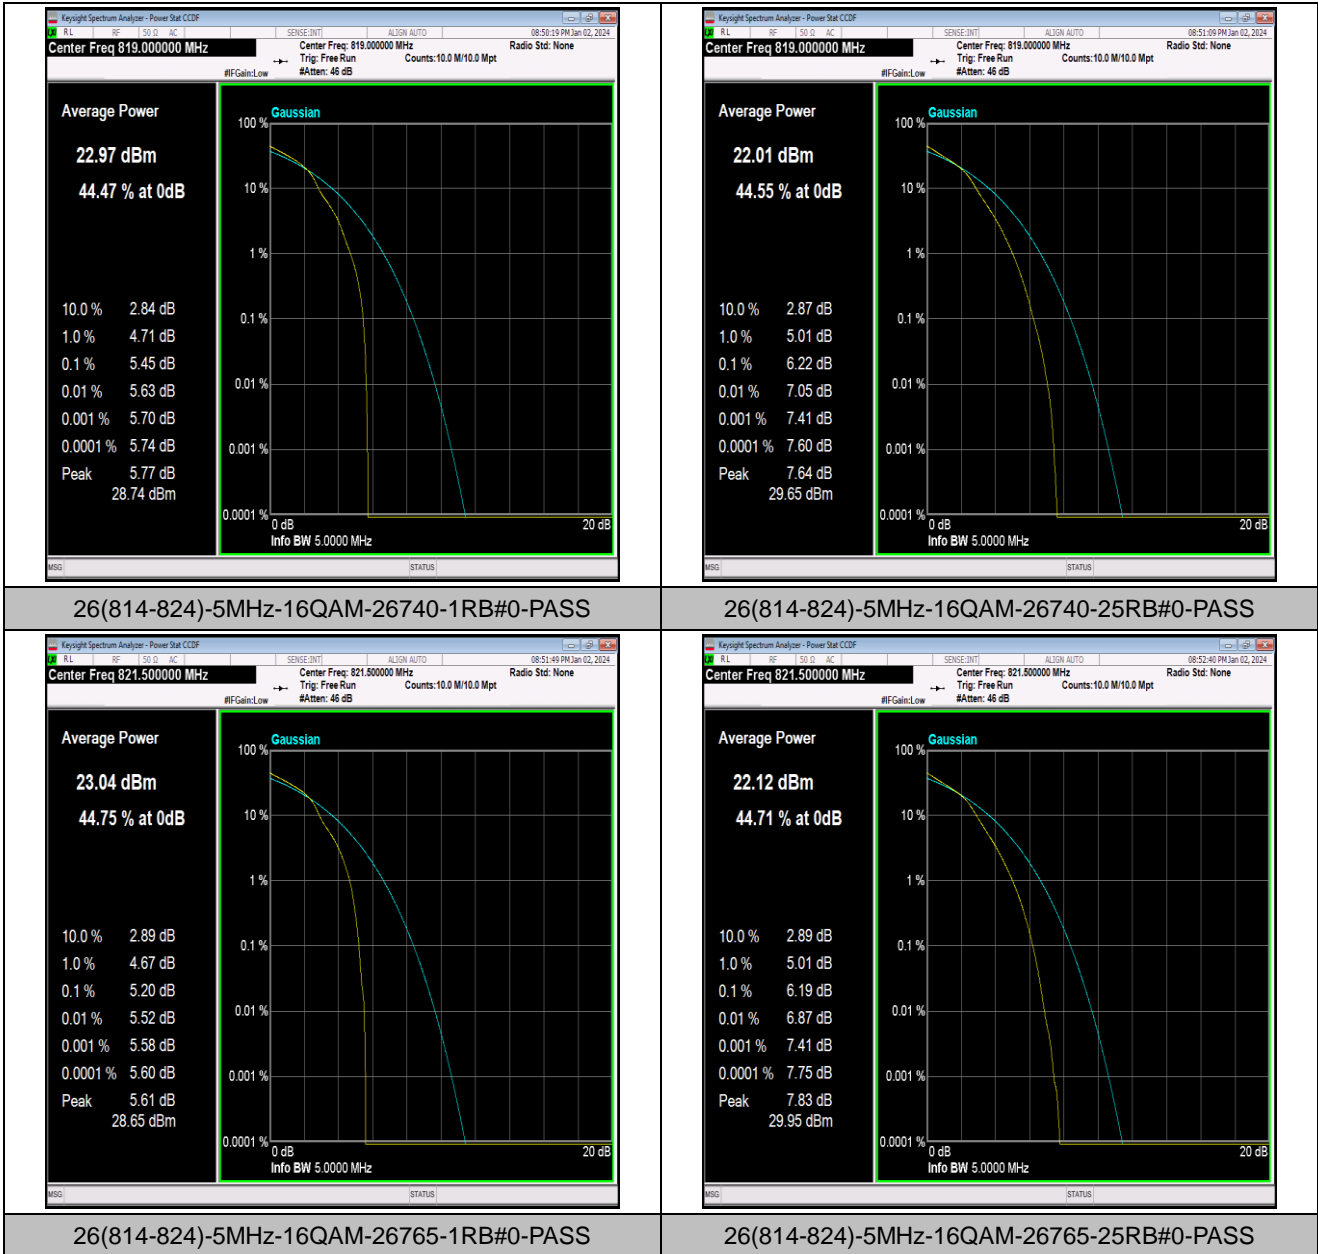

26(814-824)-5MHz-16QAM-26715-1RB#0-PASS

26(814-824)-5MHz-16QAM-26715-25RB#0-PASS