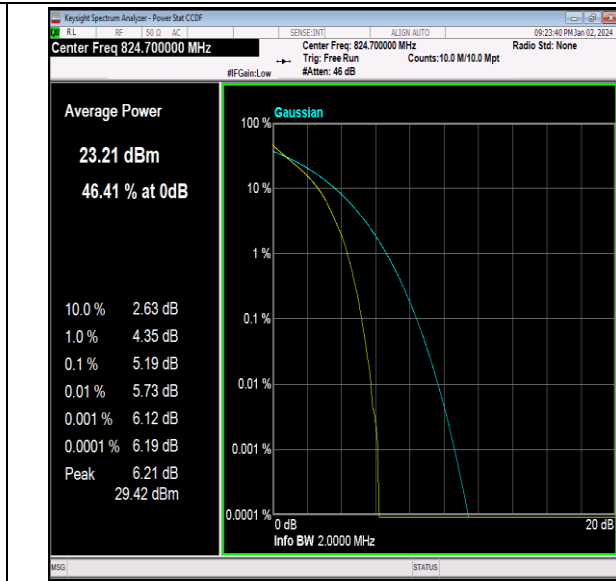

26(814-824)-5MHz-16QAM-26715-1RB#0-PASS

26(814-824)-5MHz-16QAM-26715-25RB#0-PASS

26(824-849)-1.4MHz-QPSK-26797-1RB#0-PASS

26(824-849)-1.4MHz-QPSK-26797-6RB#0-PASS

26(824-849)-1.4MHz-QPSK-26915-1RB#0-PASS

26(824-849)-1.4MHz-QPSK-26915-6RB#0-PASS