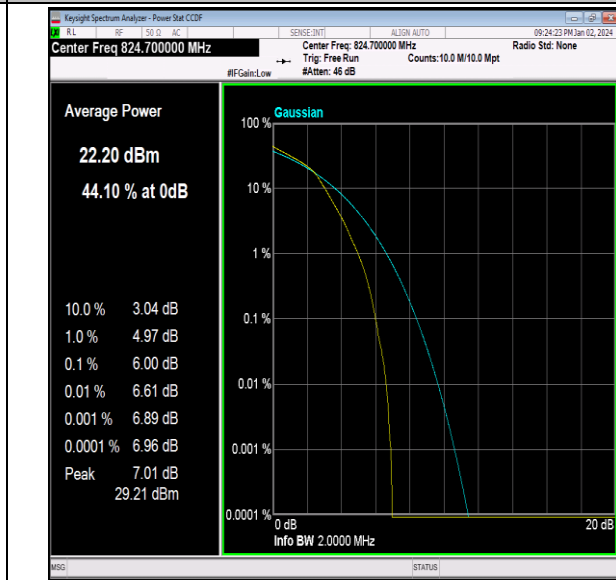

26(824-849)-1.4MHz-QPSK-27033-6RB#0-PASS

26(824-849)-1.4MHz-16QAM-26797-6RB#0-PASS