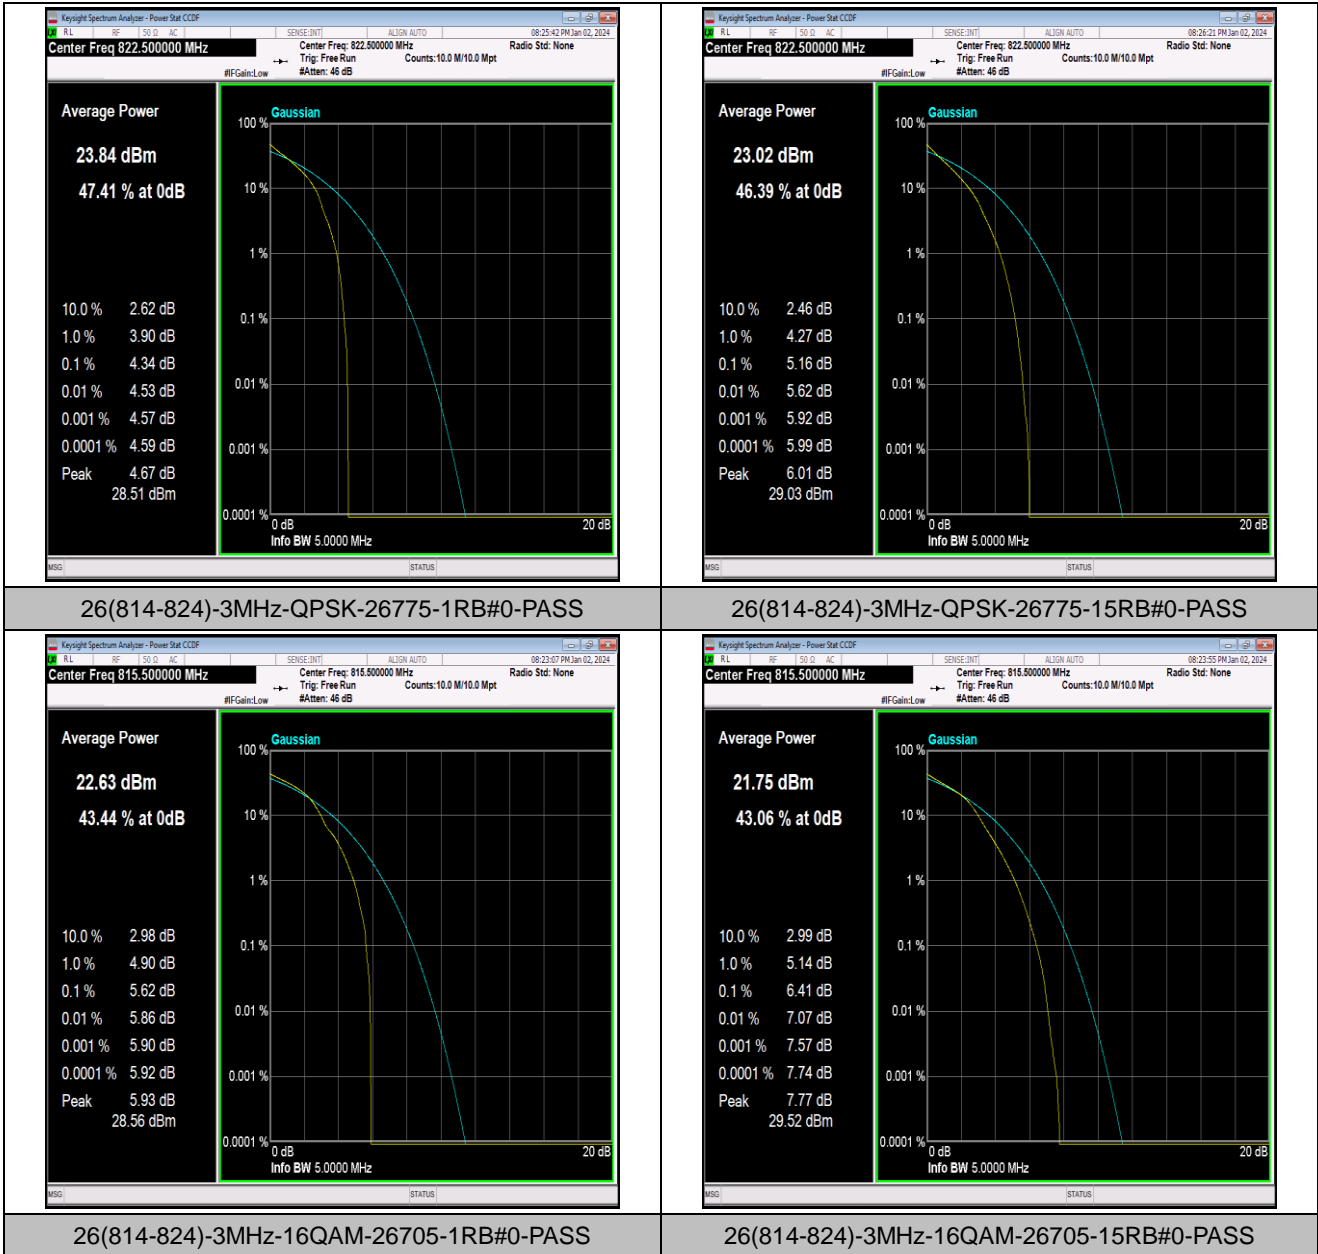

26(814-824)-1.4MHz-16QAM-26783-1RB#0-PASS

26(814-824)-1.4MHz-16QAM-26783-6RB#0-PASS

26(814-824)-3MHz-QPSK-26705-1RB#0-PASS

26(814-824)-3MHz-QPSK-26705-15RB#0-PASS

26(814-824)-3MHz-QPSK-26740-1RB#0-PASS

26(814-824)-3MHz-QPSK-26740-15RB#0-PASS