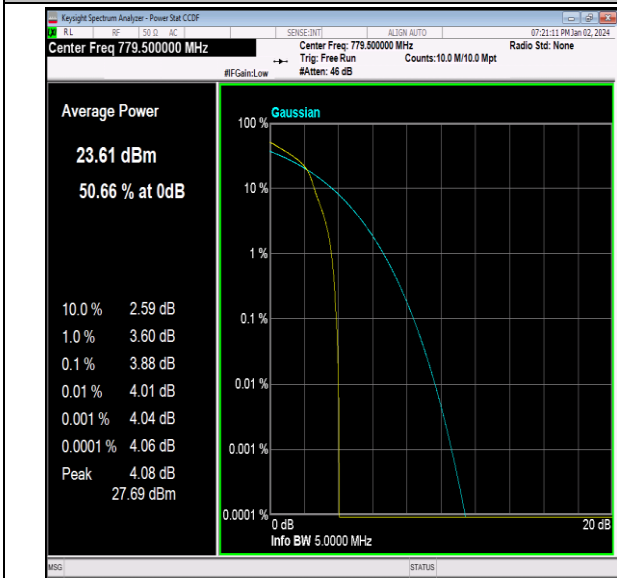

Test Graphs

Band13-5MHz-QPSK-23255-1RB#0-PASS

Band13-5MHz-QPSK-23255-25RB#0-PASS

Band13-5MHz-16QAM-23205-1RB#0-PASS

Band13-5MHz-16QAM-23205-25RB#0-PASS

Band13-5MHz-16QAM-23230-1RB#0-PASS

Band13-5MHz-16QAM-23230-25RB#0-PASS