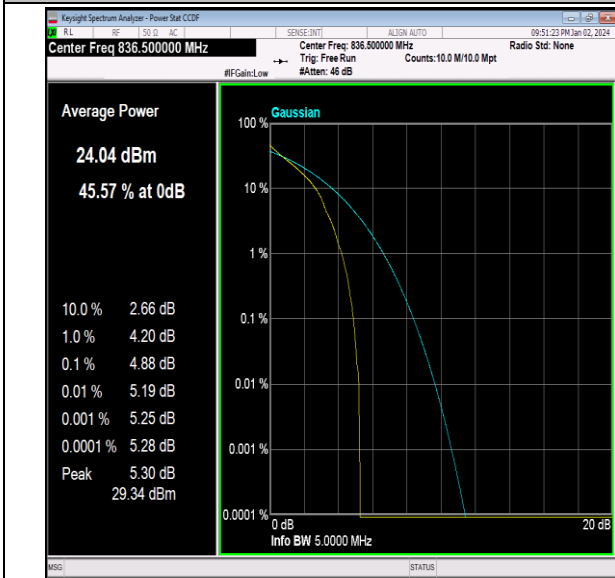

26(824-849)-3MHz-QPSK-26805-1RB#0-PASS

26(824-849)-3MHz-QPSK-26915-1RB#0-PASS