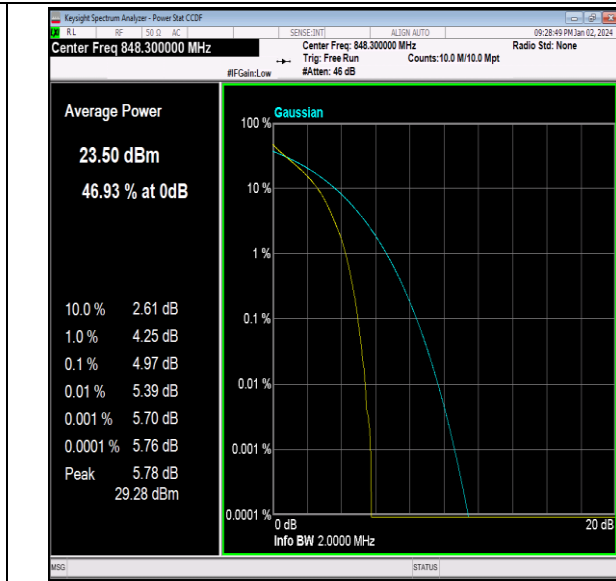

26(824-849)-1.4MHz-QPSK-26915-6RB#0-PASS

26(824-849)-1.4MHz-QPSK-27033-6RB#0-PASS