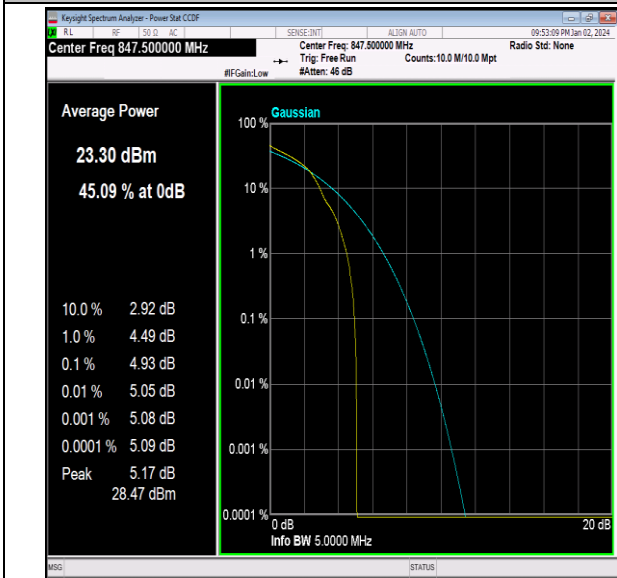

26(824-849)-3MHz-16QAM-26915-1RB#0-PASS

26(824-849)-3MHz-16QAM-27025-1RB#0-PASS