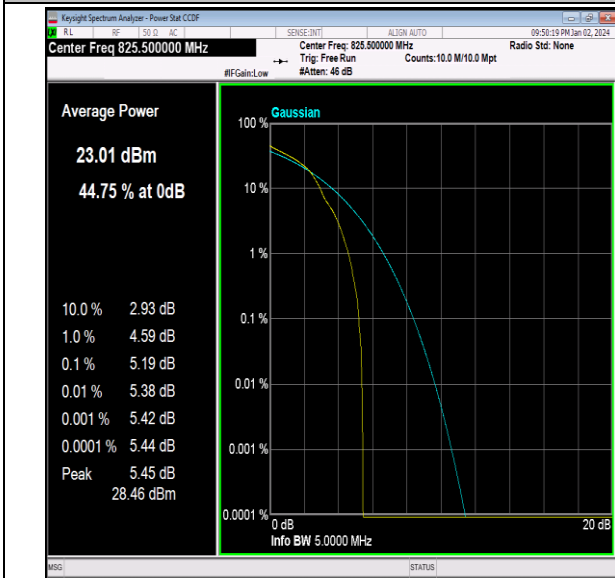

26(824-849)-3MHz-QPSK-26805-15RB#0-PASS

26(824-849)-3MHz-QPSK-26915-1RB#0-PASS

26(824-849)-3MHz-QPSK-26915-15RB#0-PASS

26(824-849)-3MHz-QPSK-27025-1RB#0-PASS

26(824-849)-3MHz-QPSK-27025-15RB#0-PASS

26(824-849)-3MHz-16QAM-26805-1RB#0-PASS