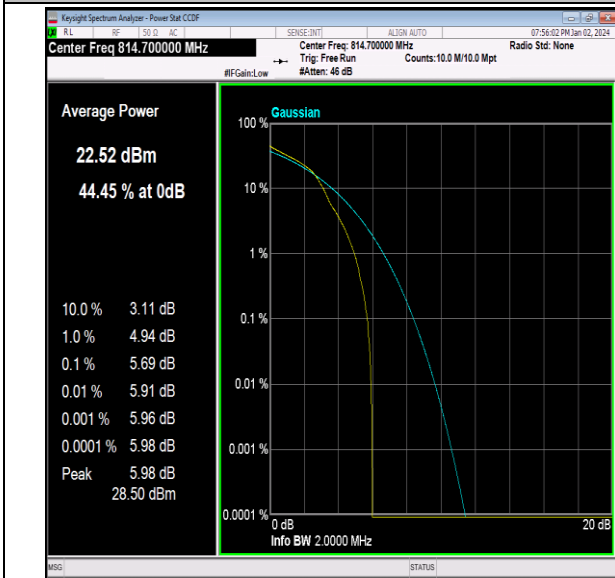

26(814-824)-1.4MHz-QPSK-26783-1RB#0-PASS

26(814-824)-1.4MHz-16QAM-26697-1RB#0-PASS