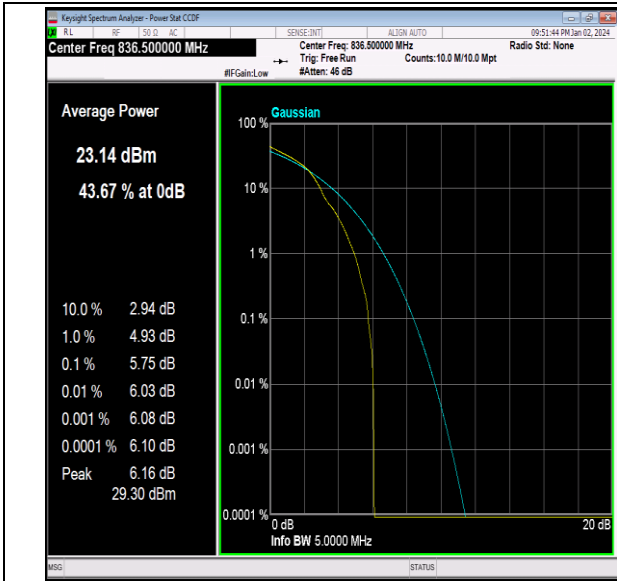

26(824-849)-3MHz-16QAM-26805-1RB#0-PASS

26(824-849)-3MHz-16QAM-26915-1RB#0-PASS