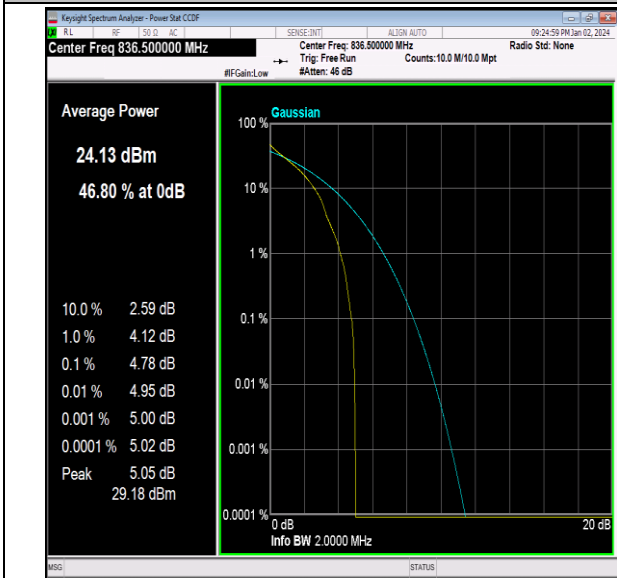

26(814-824)-5MHz-16QAM-26715-1RB#0-PASS

26(814-824)-5MHz-16QAM-26715-25RB#0-PASS

26(824-849)-1.4MHz-QPSK-26797-1RB#0-PASS

26(824-849)-1.4MHz-QPSK-26797-6RB#0-PASS

26(824-849)-1.4MHz-QPSK-26915-1RB#0-PASS

26(824-849)-1.4MHz-QPSK-26915-6RB#0-PASS