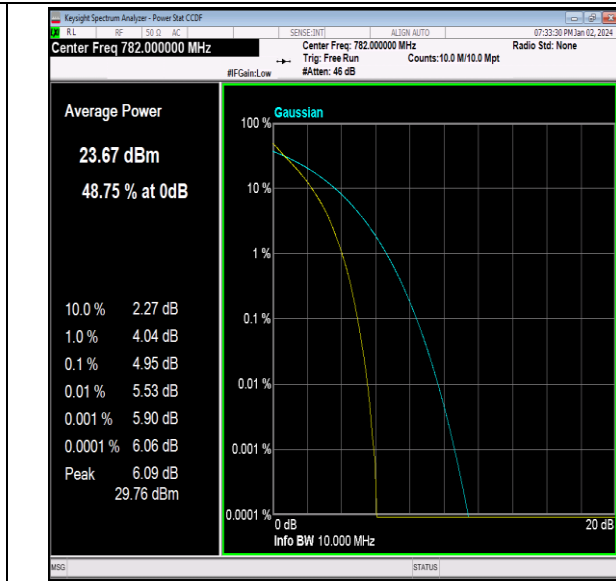

Band13-5MHz-16QAM-23255-25RB#0-PASS

Band13-10MHz-QPSK-23230-50RB#0-PASS