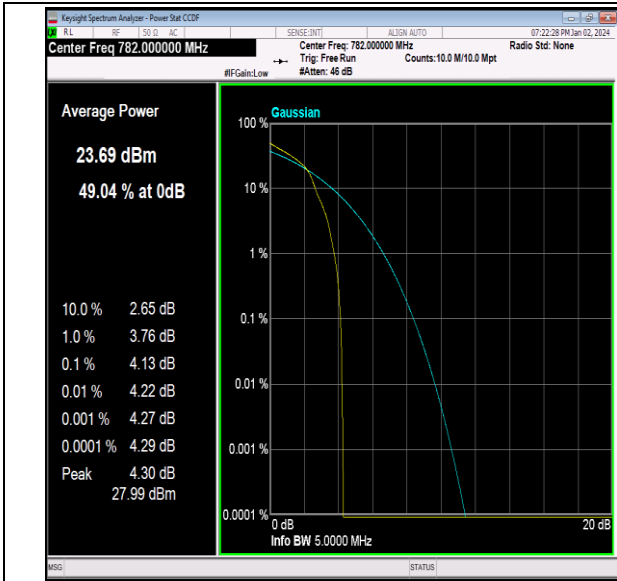

Band13-5MHz-16QAM-23205-1RB#0-PASS

Band13-5MHz-16QAM-23230-1RB#0-PASS