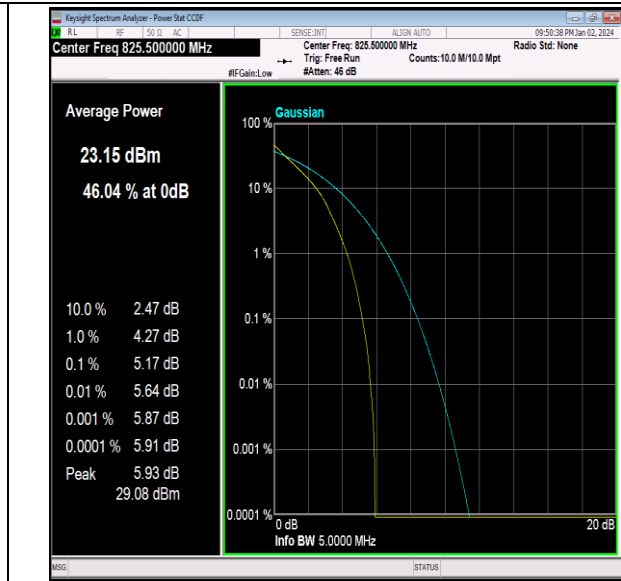

26(824-849)-1.4MHz-QPSK-27033-1RB#0-PASS

26(824-849)-1.4MHz-QPSK-27033-6RB#0-PASS

26(824-849)-1.4MHz-16QAM-26797-1RB#0-PASS

26(824-849)-1.4MHz-16QAM-26797-6RB#0-PASS

26(824-849)-3MHz-QPSK-26805-1RB#0-PASS