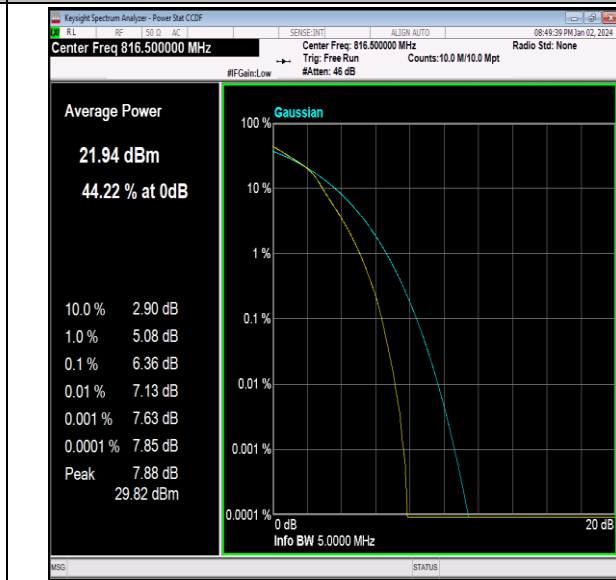

26(814-824)-5MHz-QPSK-26765-25RB#0-PASS

26(814-824)-5MHz-16QAM-26715-25RB#0-PASS