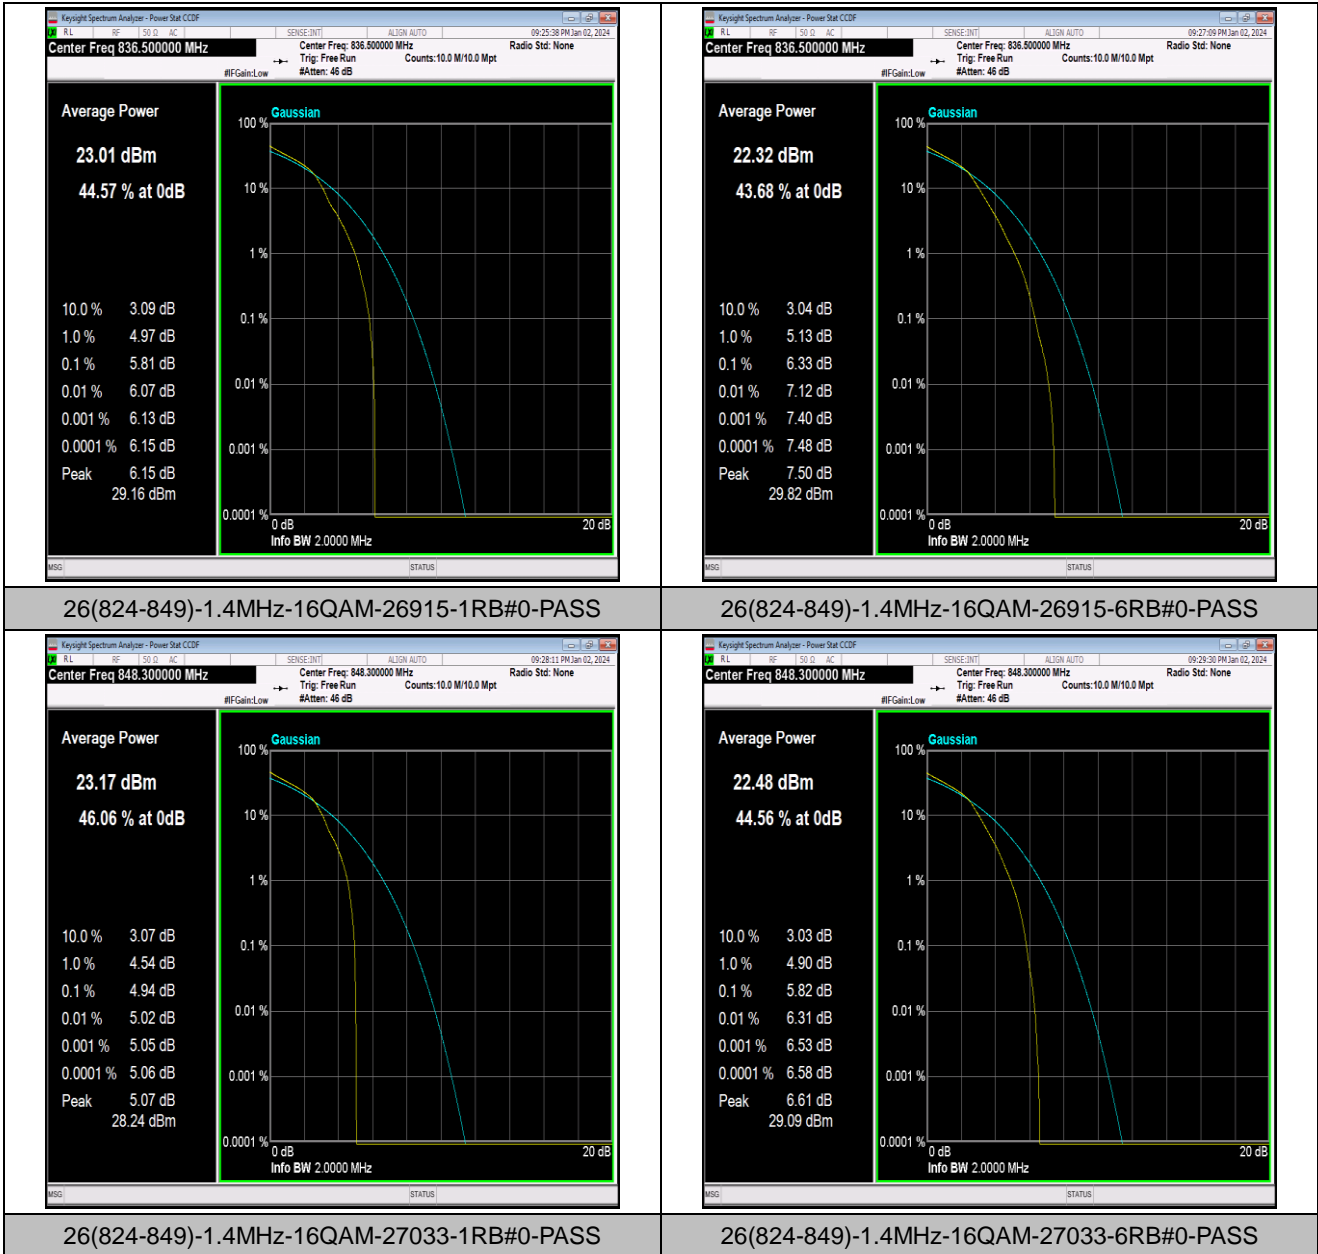

26(824-849)-1.4MHz-QPSK-27033-1RB#0-PASS

26(824-849)-1.4MHz-QPSK-27033-6RB#0-PASS

26(824-849)-1.4MHz-16QAM-26797-1RB#0-PASS

26(824-849)-1.4MHz-16QAM-26797-6RB#0-PASS

26(824-849)-3MHz-QPSK-26805-1RB#0-PASS