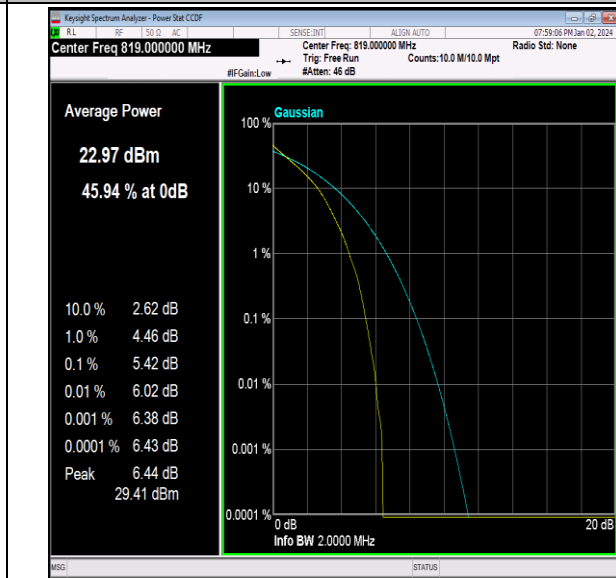

26(814-824)-1.4MHz-QPSK-26697-6RB#0-PASS

26(814-824)-1.4MHz-QPSK-26740-6RB#0-PASS