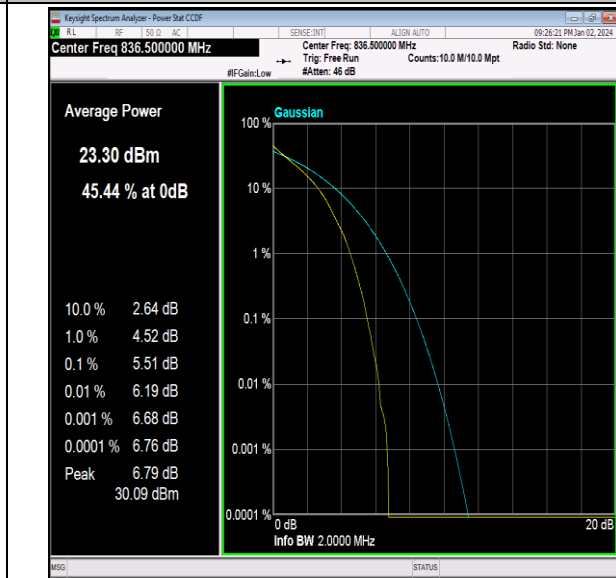

26(814-824)-5MHz-16QAM-26715-1RB#0-PASS

26(814-824)-5MHz-16QAM-26715-25RB#0-PASS

26(824-849)-1.4MHz-QPSK-26797-1RB#0-PASS

26(824-849)-1.4MHz-QPSK-26797-6RB#0-PASS

26(824-849)-1.4MHz-QPSK-26915-1RB#0-PASS

26(824-849)-1.4MHz-QPSK-26915-6RB#0-PASS