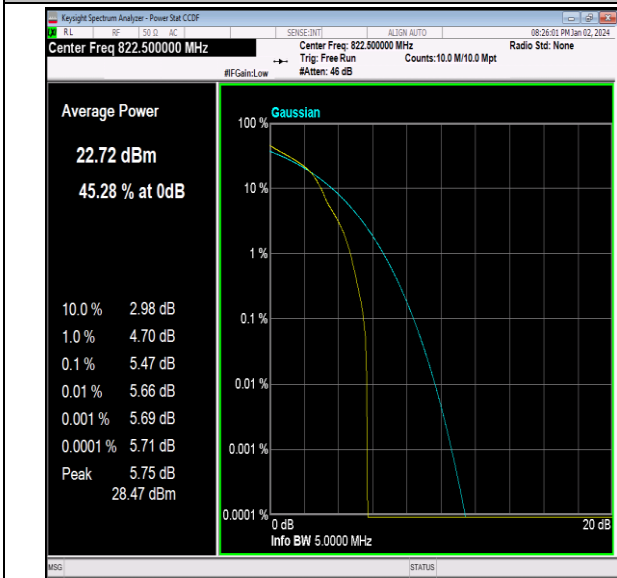

26(814-824)-3MHz-16QAM-26740-1RB#0-PASS

26(814-824)-3MHz-16QAM-26775-1RB#0-PASS