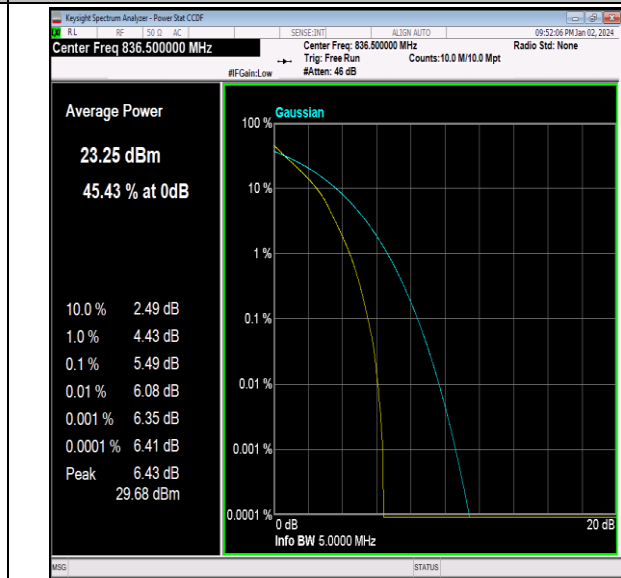

26(824-849)-3MHz-QPSK-26805-15RB#0-PASS

26(824-849)-3MHz-QPSK-26915-15RB#0-PASS