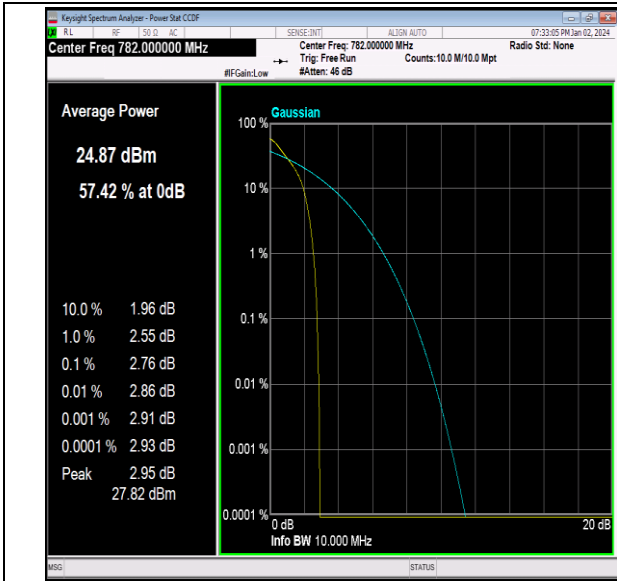

Band13-5MHz-16QAM-23255-1RB#0-PASS

Band13-10MHz-QPSK-23230-1RB#0-PASS