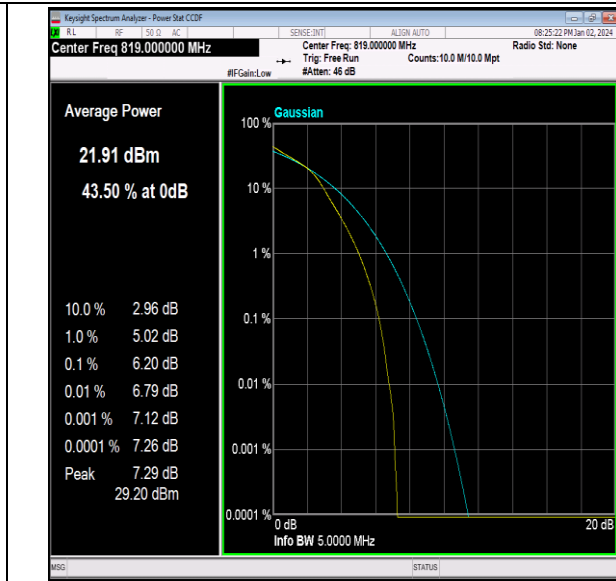

26(814-824)-3MHz-16QAM-26740-15RB#0-PASS