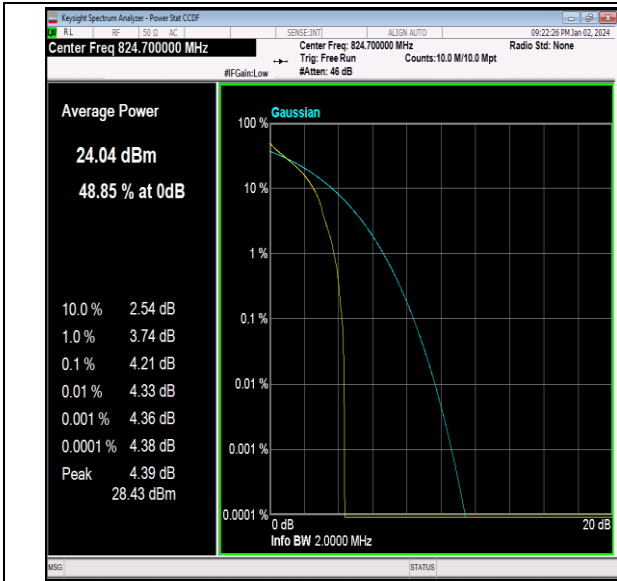

26(824-849)-1.4MHz-QPSK-26797-1RB#0-PASS