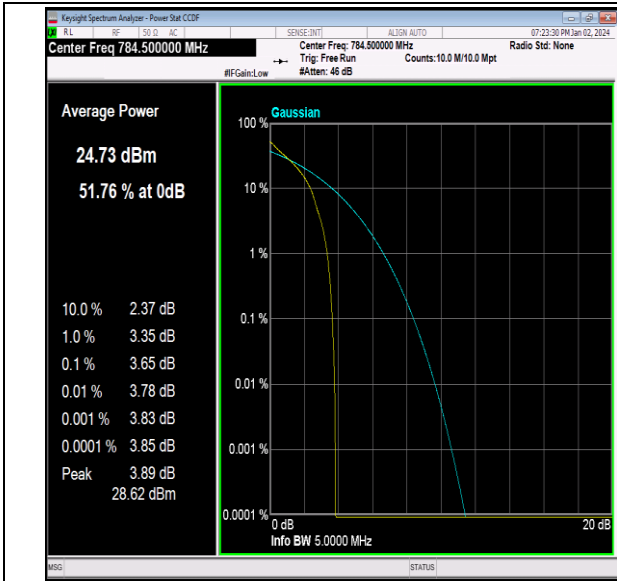

Band13-5MHz-QPSK-23255-1RB#0-PASS