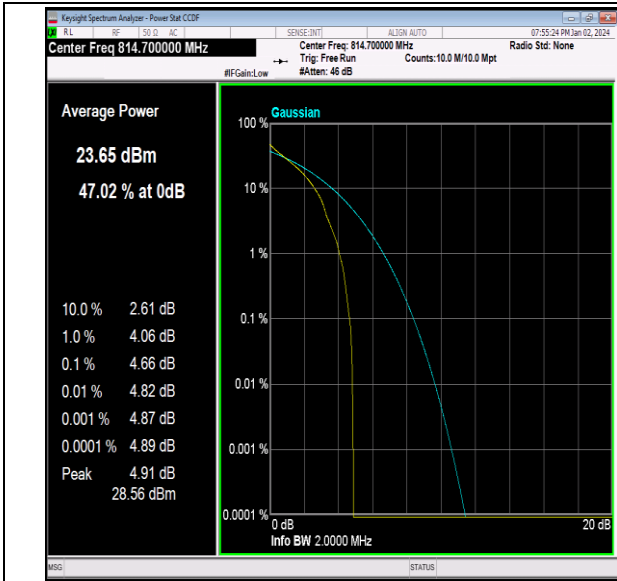

Band13-5MHz-16QAM-23255-1RB#0-PASS

Band13-5MHz-16QAM-23255-25RB#0-PASS

Band13-10MHz-QPSK-23230-1RB#0-PASS

Band13-10MHz-QPSK-23230-50RB#0-PASS

Band13-10MHz-16QAM-23230-1RB#0-PASS

Band13-10MHz-16QAM-23230-50RB#0-PASS