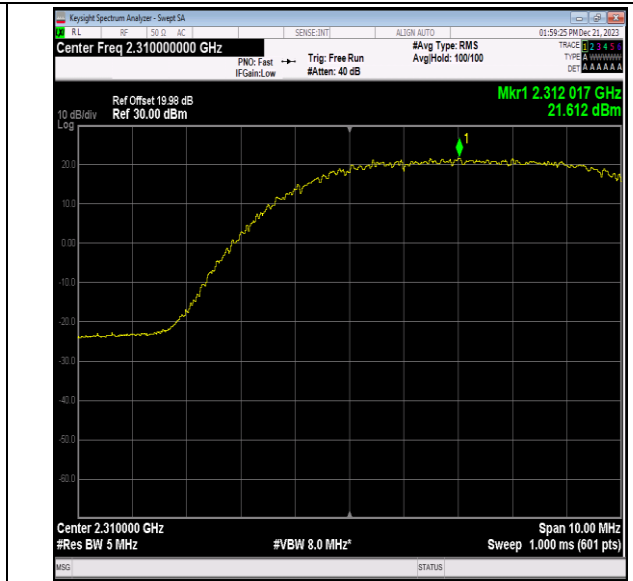

40(2305-2315)-5MHz-QPSK-38750-1RB#24-PASS