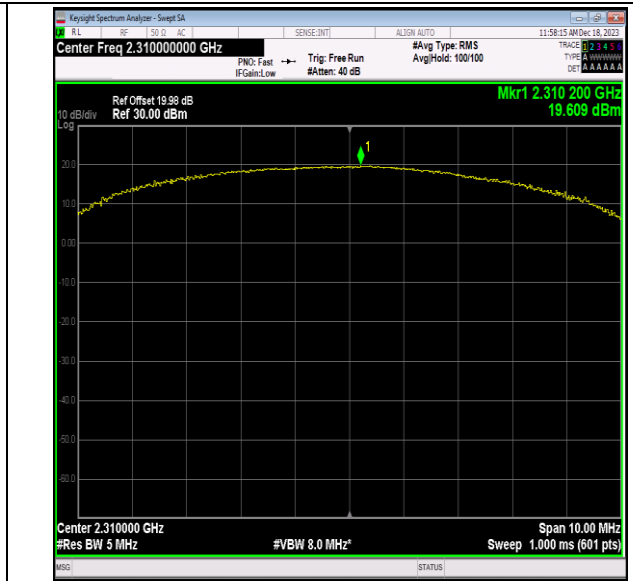

40(2305-2315)-5MHz-QPSK-38750-50RB#0-PASS