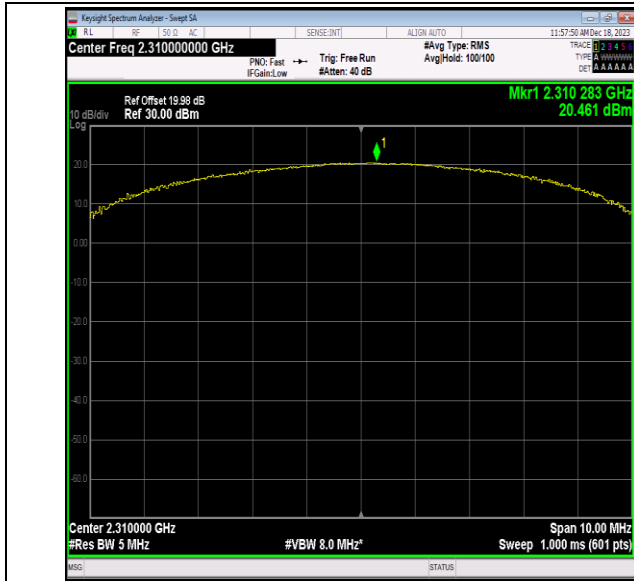

40(2305-2315)-5MHz-QPSK-38750-12RB#0-PASS

40(2305-2315)-5MHz-QPSK-38750-12RB#6-PASS

40(2305-2315)-5MHz-QPSK-38750-12RB#11-PASS

40(2305-2315)-5MHz-QPSK-38750-25RB#0-PASS

40(2305-2315)-5MHz-QPSK-38750-25RB#12-PASS