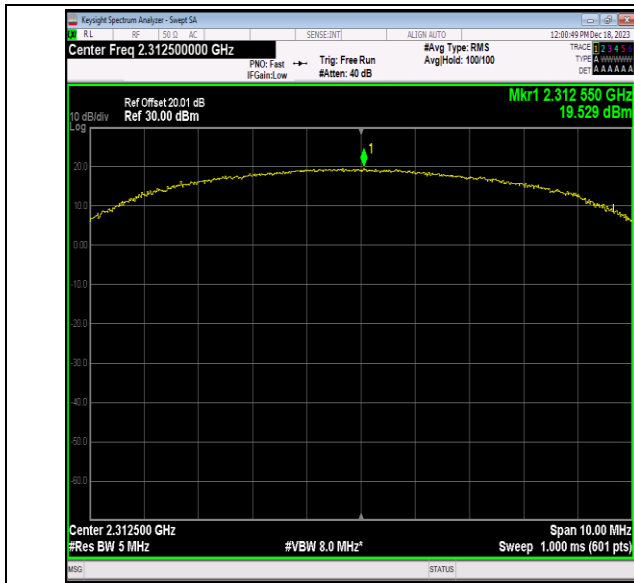

40(2305-2315)-5MHz-16QAM-38775-25RB#25-PASS