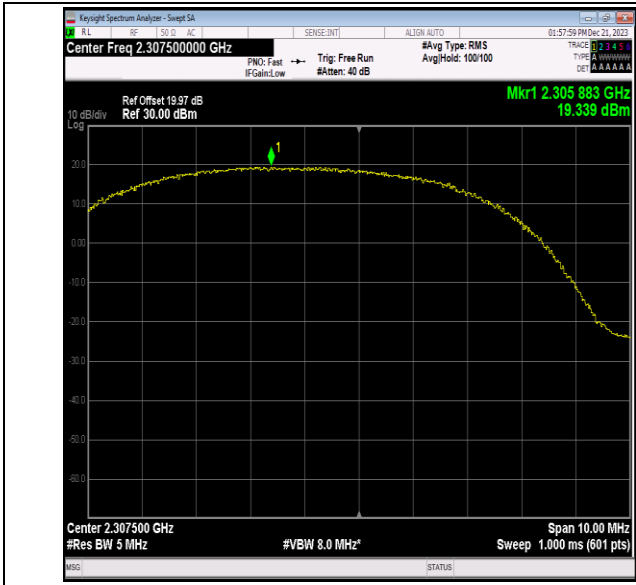

40(2305-2315)-5MHz-64QAM-38725-12RB#11-PASS