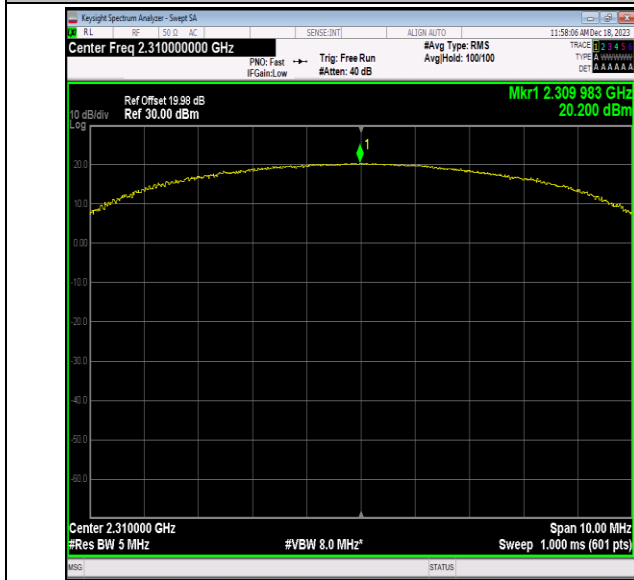

40(2305-2315)-5MHz-64QAM-38750-25RB#25-PASS