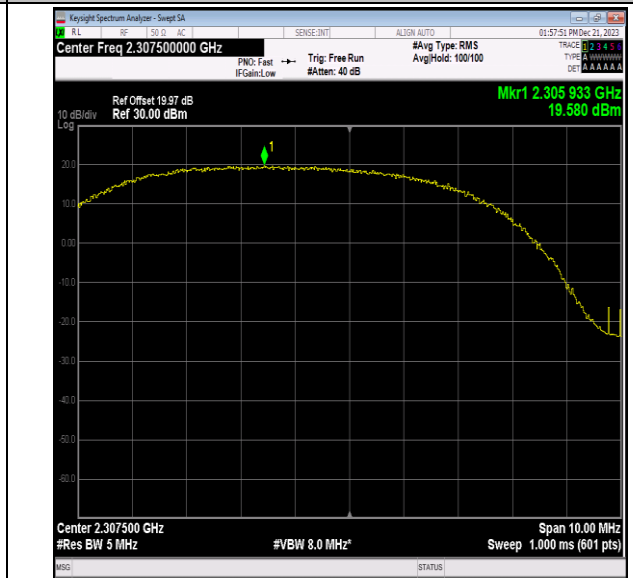

40(2305-2315)-5MHz-16QAM-38725-12RB#11-PASS