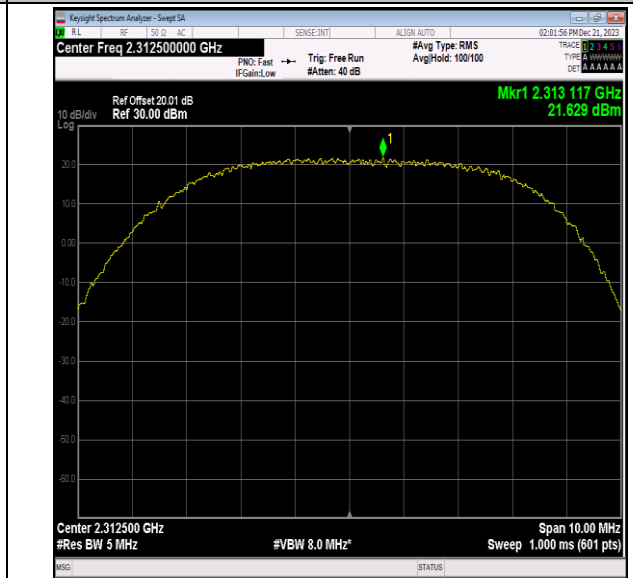

40(2305-2315)-5MHz-QPSK-38775-1RB#12-PASS