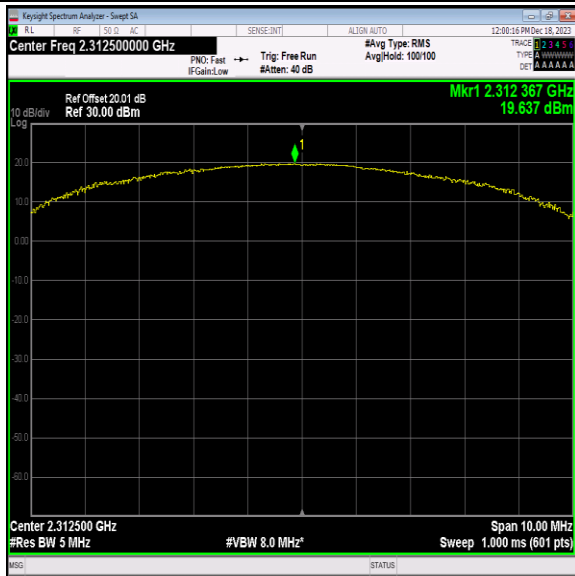

40(2305-2315)-5MHz-QPSK-38775-25RB#12-PASS