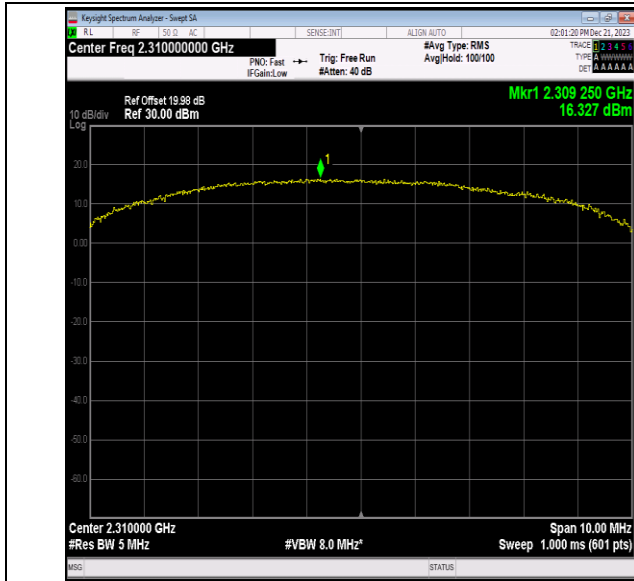

40(2305-2315)-5MHz-64QAM-38750-1RB#49-PASS

40(2305-2315)-5MHz-64QAM-38750-12RB#0-PASS

40(2305-2315)-5MHz-64QAM-38750-12RB#6-PASS

40(2305-2315)-5MHz-64QAM-38750-12RB#11-PASS

40(2305-2315)-5MHz-64QAM-38750-25RB#0-PASS