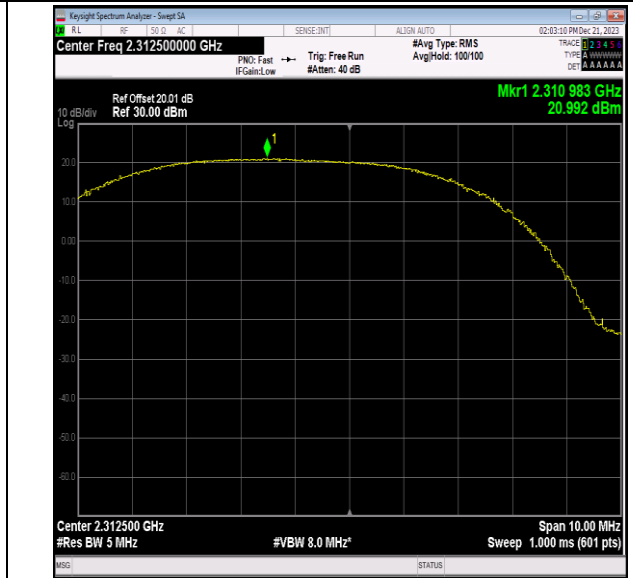

40(2305-2315)-5MHz-QPSK-38775-12RB#6-PASS