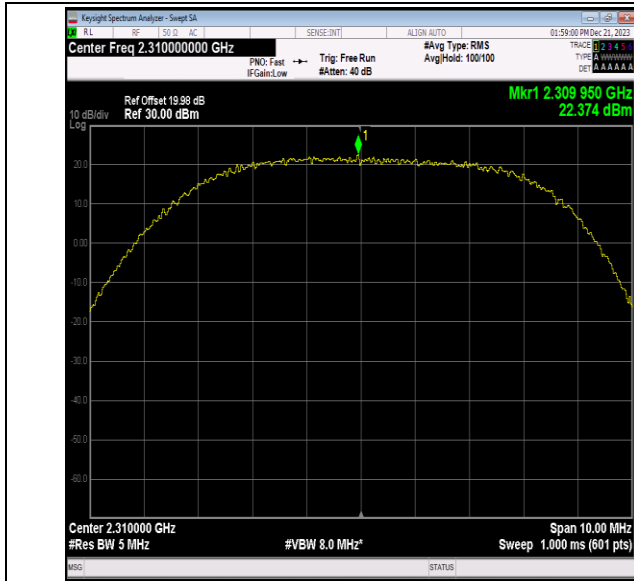

40(2305-2315)-5MHz-QPSK-38750-1RB#12-PASS