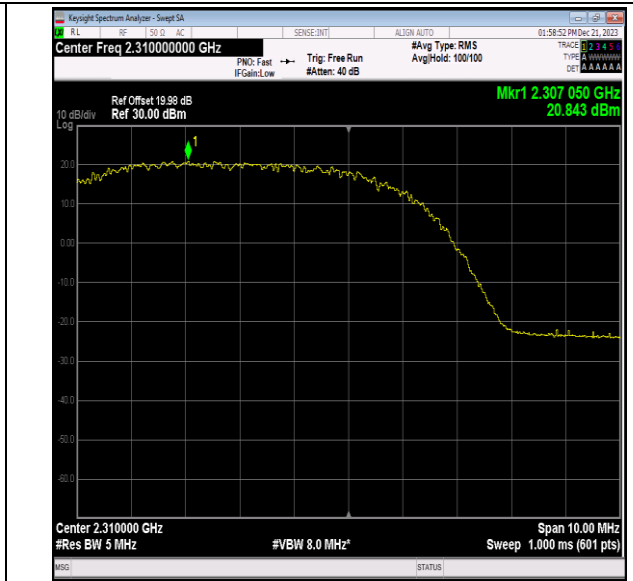

40(2305-2315)-5MHz-64QAM-38750-1RB#0-PASS