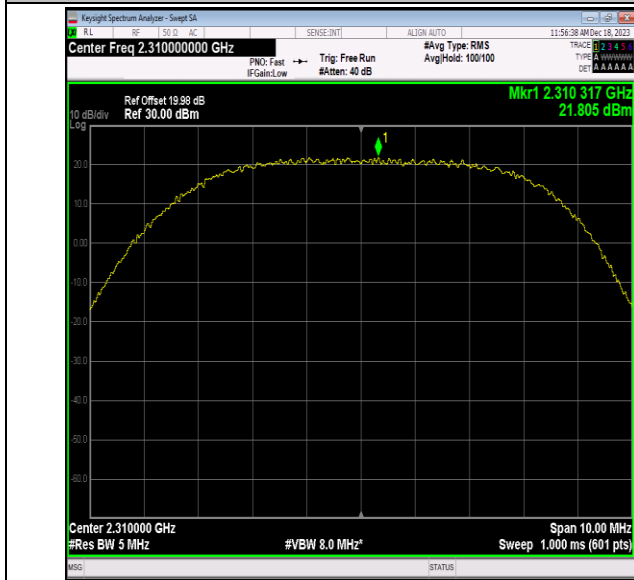

40(2305-2315)-5MHz-QPSK-38725-50RB#0-PASS

40(2305-2315)-5MHz-QPSK-38750-1RB#0-PASS

40(2305-2315)-5MHz-QPSK-38750-1RB#12-PASS

40(2305-2315)-5MHz-QPSK-38750-1RB#24-PASS

40(2305-2315)-5MHz-QPSK-38750-1RB#49-PASS