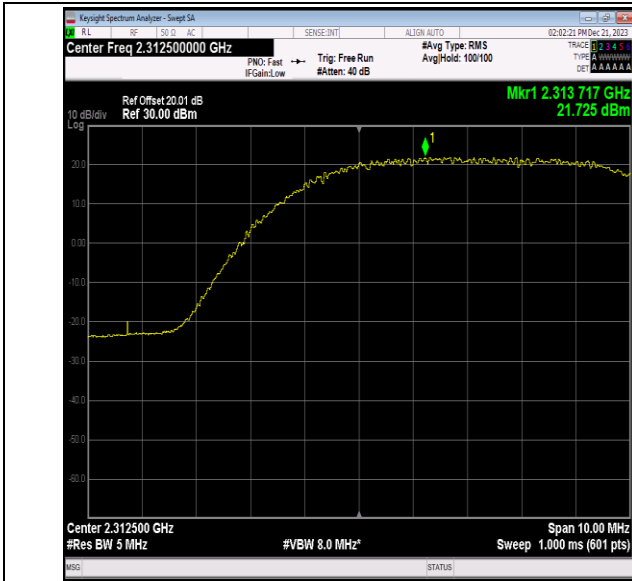

40(2305-2315)-5MHz-QPSK-38750-25RB#25-PASS

40(2305-2315)-5MHz-QPSK-38750-50RB#0-PASS

40(2305-2315)-5MHz-QPSK-38775-1RB#0-PASS

40(2305-2315)-5MHz-QPSK-38775-1RB#12-PASS

40(2305-2315)-5MHz-QPSK-38775-1RB#24-PASS