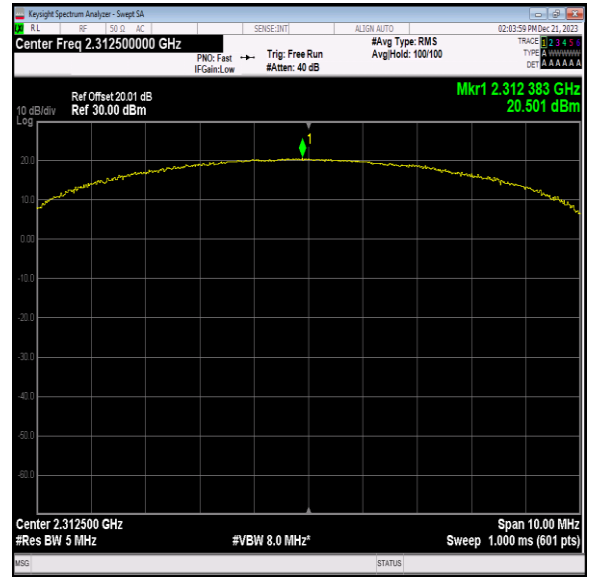

40(2305-2315)-5MHz-QPSK-38775-25RB#0-PASS