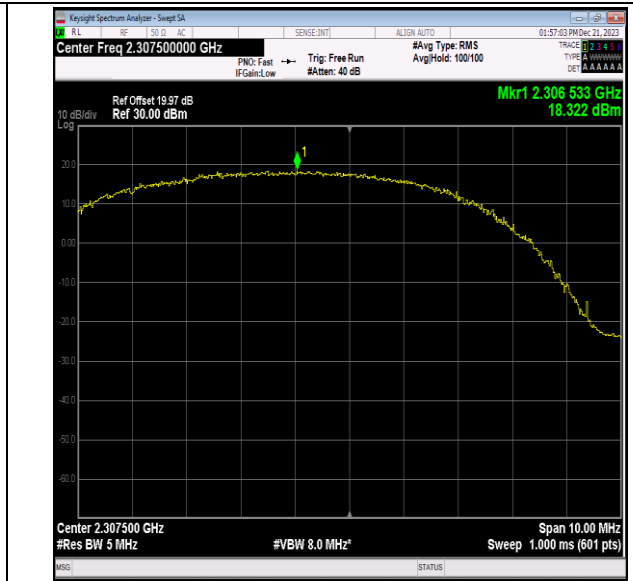

40(2305-2315)-5MHz-16QAM-38725-12RB#0-PASS