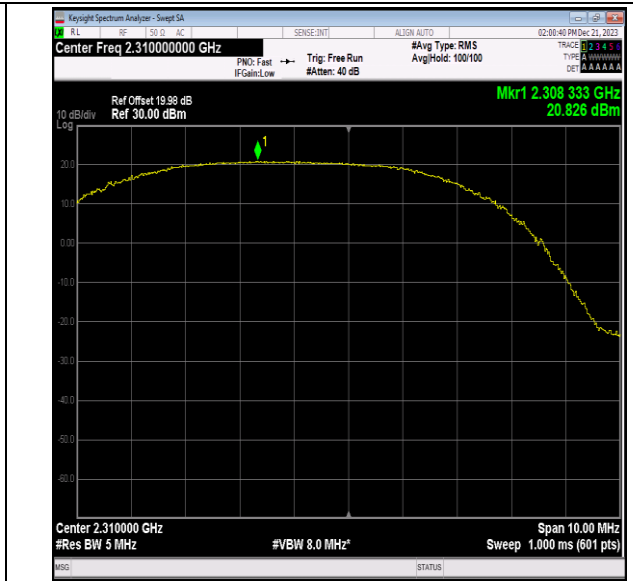

40(2305-2315)-5MHz-QPSK-38750-12RB#11-PASS