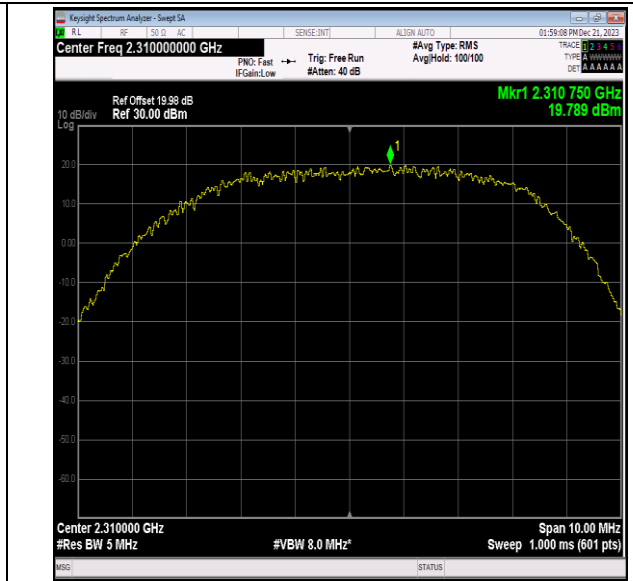

40(2305-2315)-5MHz-16QAM-38750-1RB#12-PASS