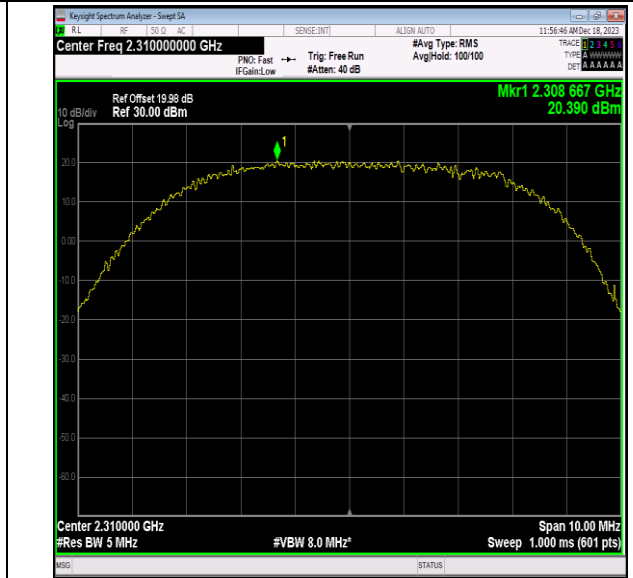

40(2305-2315)-5MHz-16QAM-38750-1RB#49-PASS