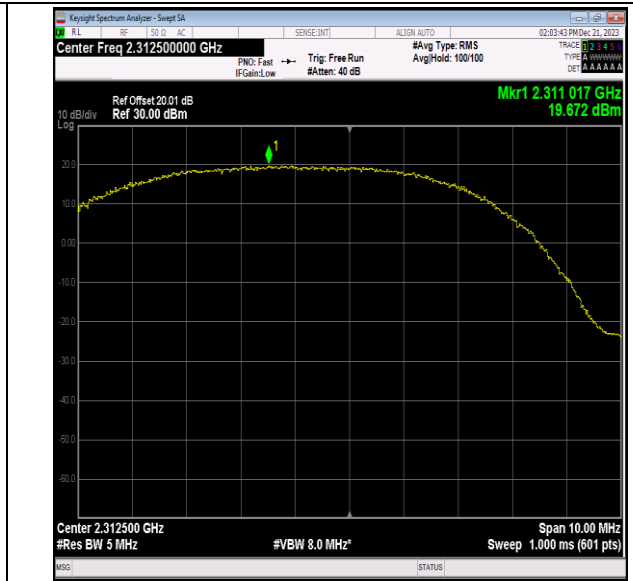

40(2305-2315)-5MHz-16QAM-38775-12RB#11-PASS