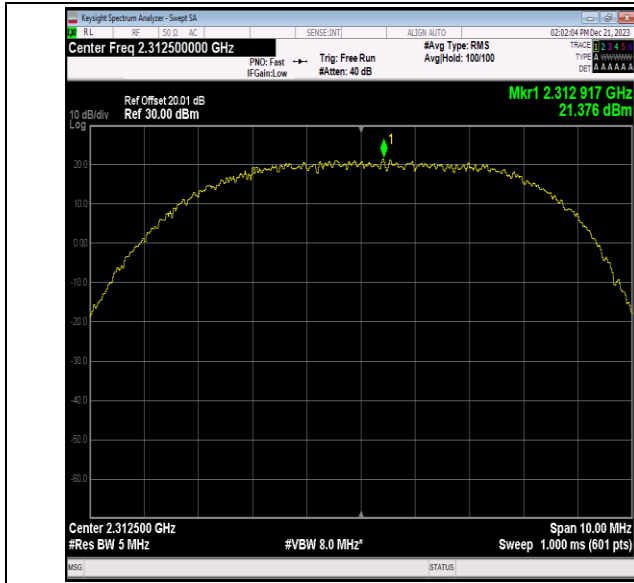

40(2305-2315)-5MHz-16QAM-38775-1RB#12-PASS