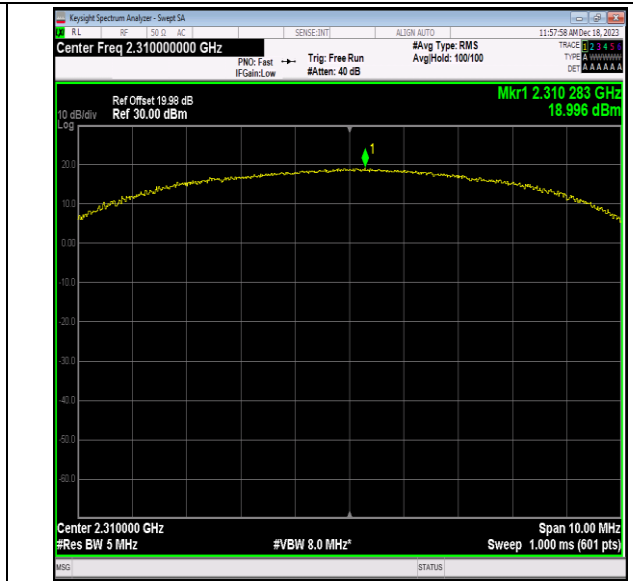

40(2305-2315)-5MHz-16QAM-38750-25RB#25-PASS