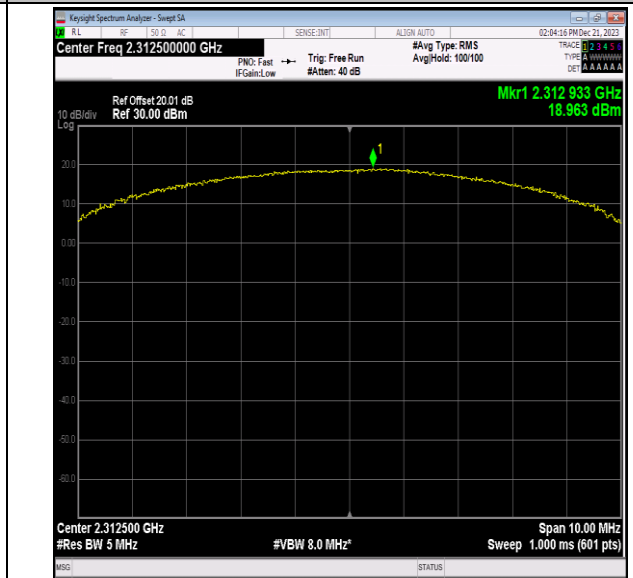

40(2305-2315)-5MHz-64QAM-38775-1RB#24-PASS

40(2305-2315)-5MHz-64QAM-38775-1RB#49-PASS

40(2305-2315)-5MHz-64QAM-38775-12RB#0-PASS

40(2305-2315)-5MHz-64QAM-38775-12RB#6-PASS

40(2305-2315)-5MHz-64QAM-38775-12RB#11-PASS