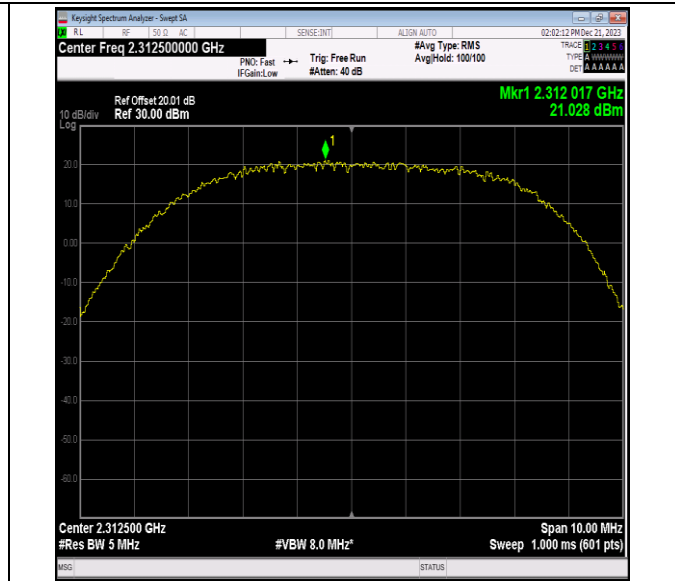

40(2305-2315)-5MHz-64QAM-38750-25RB#12-PASS

40(2305-2315)-5MHz-64QAM-38750-25RB#25-PASS

40(2305-2315)-5MHz-64QAM-38750-50RB#0-PASS

40(2305-2315)-5MHz-64QAM-38775-1RB#0-PASS

40(2305-2315)-5MHz-64QAM-38775-1RB#12-PASS