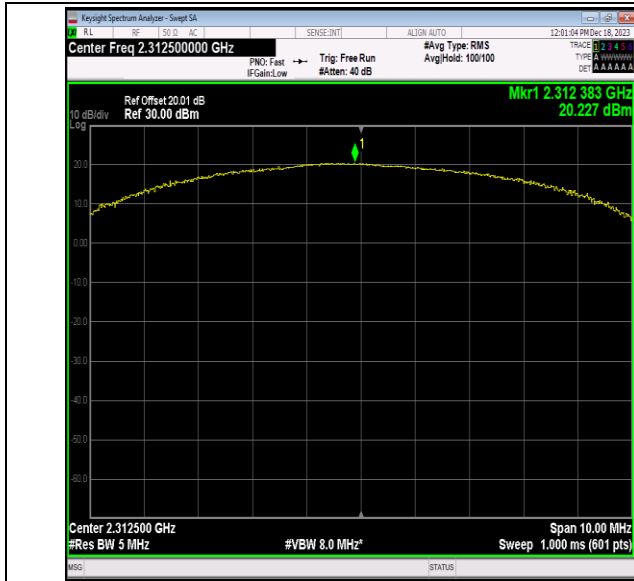

40(2305-2315)-5MHz-QPSK-38775-50RB#0-PASS