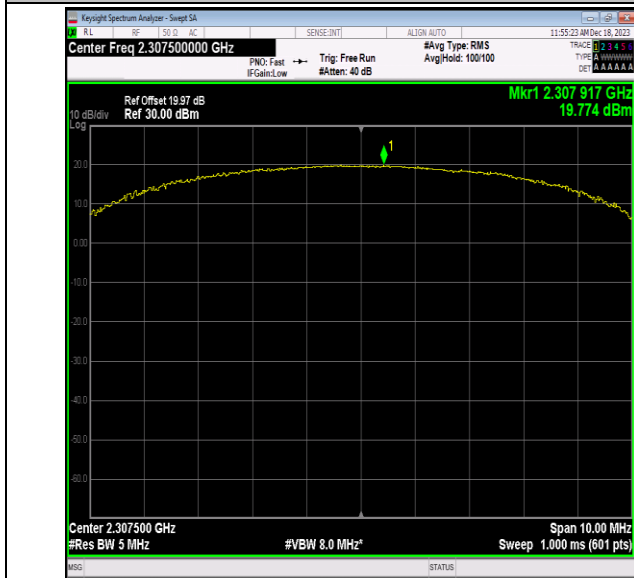

40(2305-2315)-5MHz-QPSK-38725-50RB#0-PASS