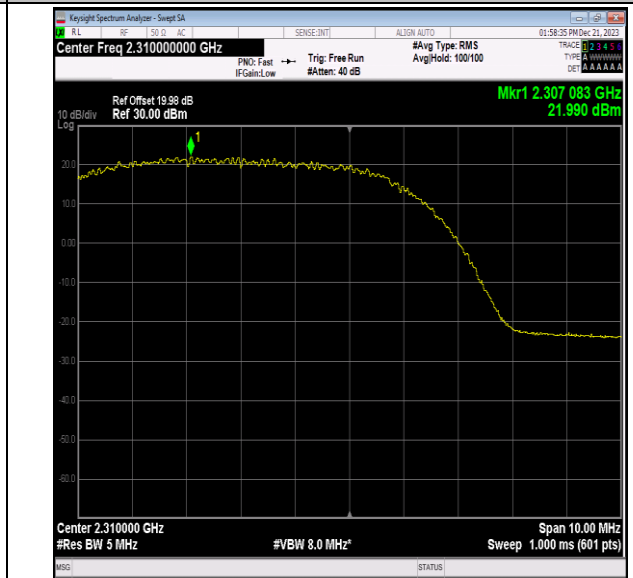

40(2305-2315)-5MHz-QPSK-38750-1RB#0-PASS