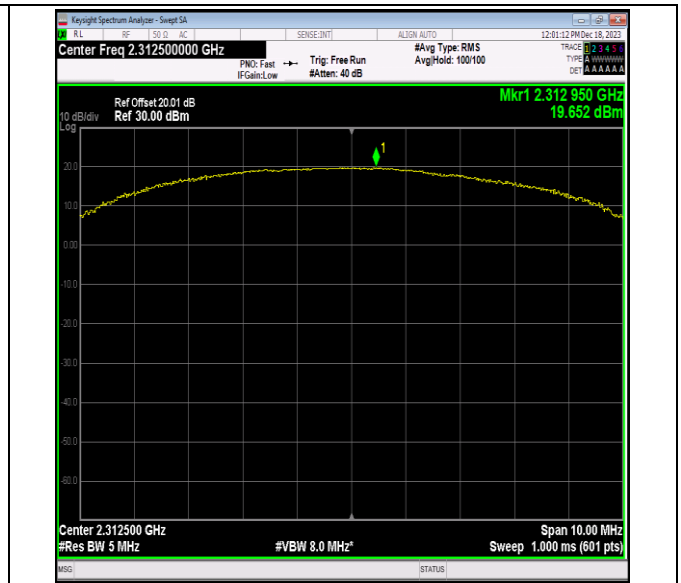

40(2305-2315)-5MHz-16QAM-38775-50RB#0-PASS