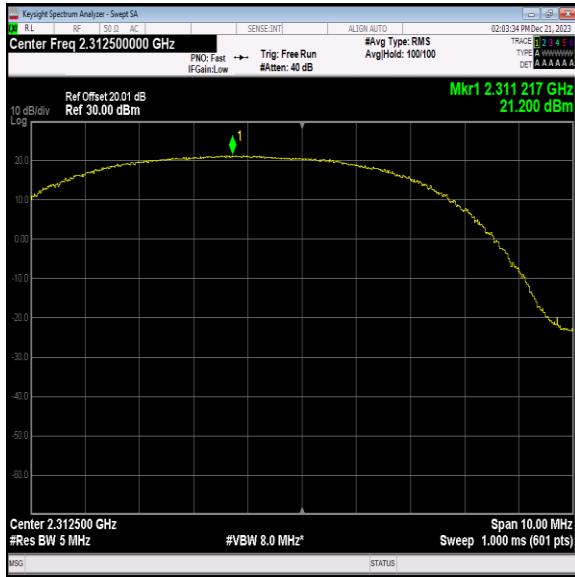

40(2305-2315)-5MHz-QPSK-38775-12RB#11-PASS