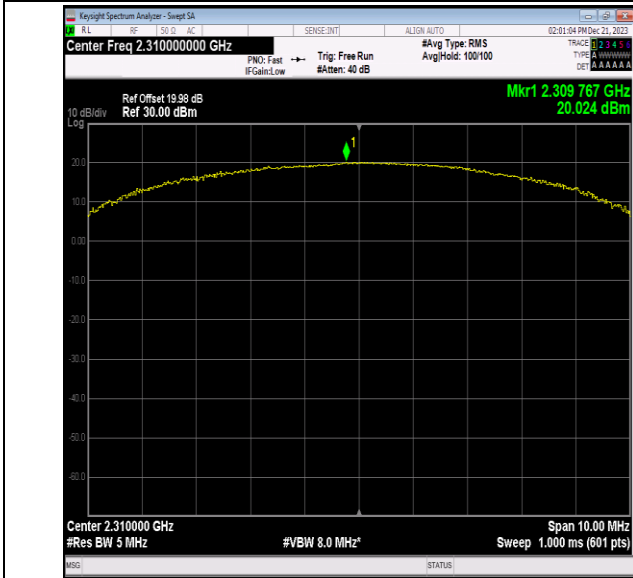

40(2305-2315)-5MHz-QPSK-38750-25RB#0-PASS