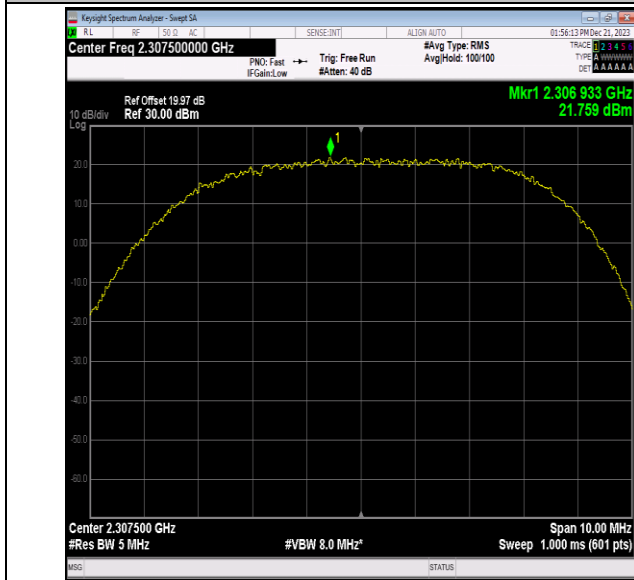

40(2305-2315)-5MHz-16QAM-38725-1RB#12-PASS