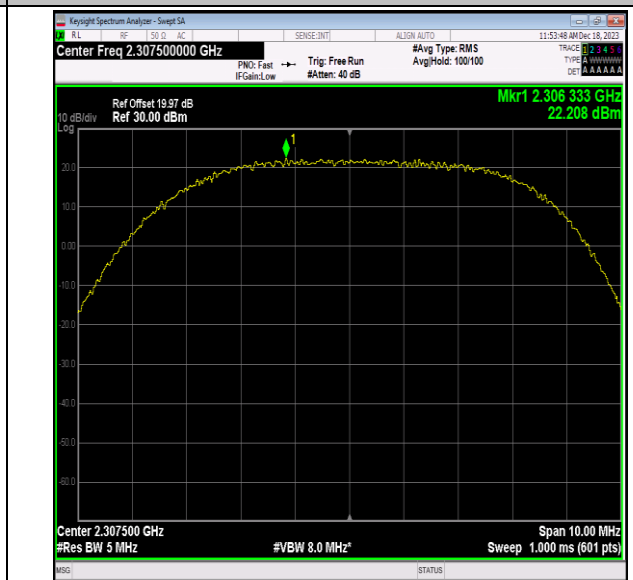

Test Graphs

40(2305-2315)-5MHz-QPSK-38725-1RB#0-PASS

40(2305-2315)-5MHz-QPSK-38725-1RB#12-PASS

40(2305-2315)-5MHz-QPSK-38725-1RB#24-PASS

40(2305-2315)-5MHz-QPSK-38725-1RB#49-PASS

40(2305-2315)-5MHz-QPSK-38725-12RB#0-PASS