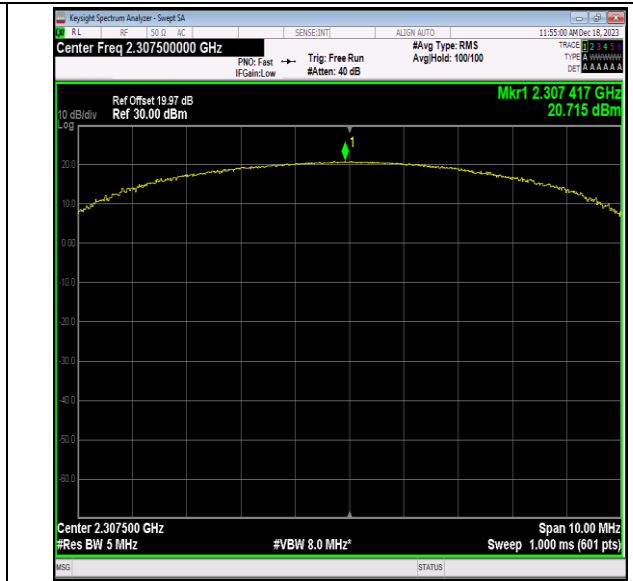

40(2305-2315)-5MHz-QPSK-38725-25RB#25-PASS