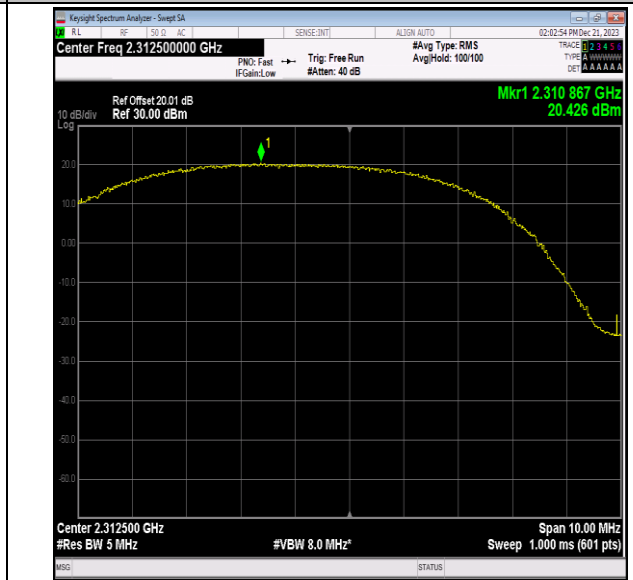

40(2305-2315)-5MHz-16QAM-38775-12RB#0-PASS