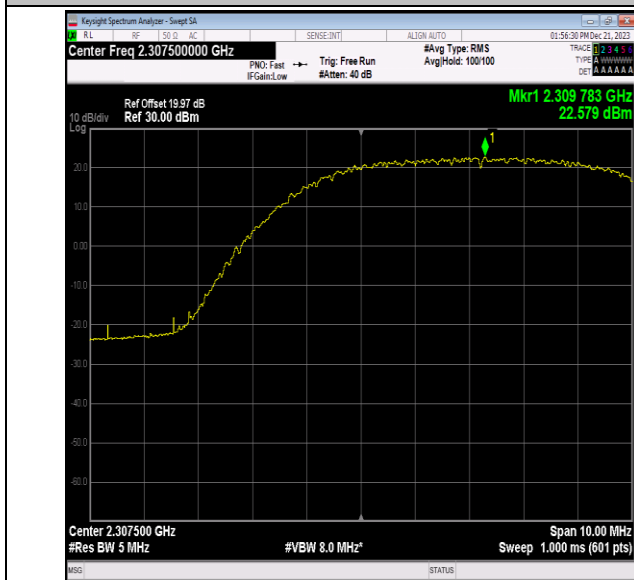

40(2305-2315)-5MHz-QPSK-38725-1RB#24-PASS