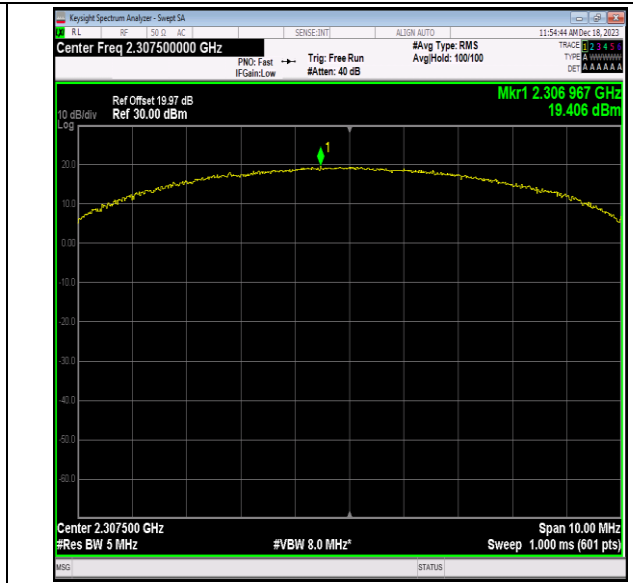

40(2305-2315)-5MHz-16QAM-38725-25RB#12-PASS