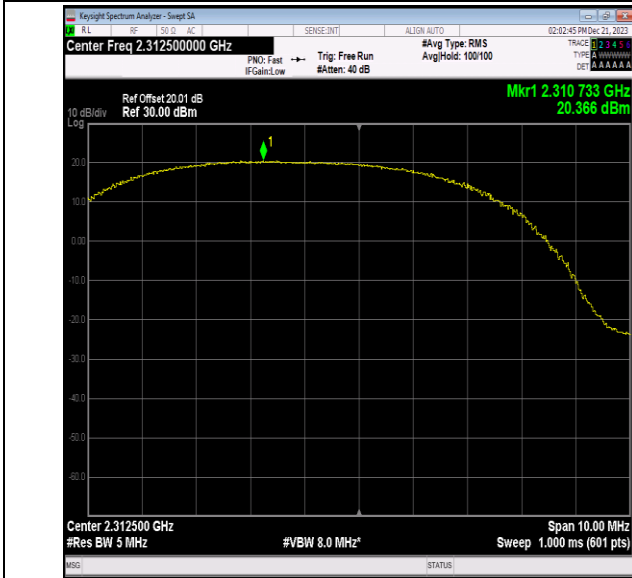

40(2305-2315)-5MHz-QPSK-38775-12RB#0-PASS