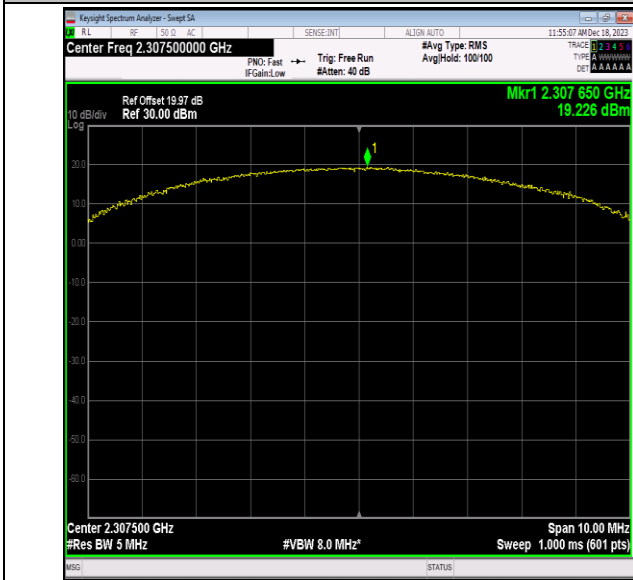

40(2305-2315)-5MHz-16QAM-38725-25RB#25-PASS