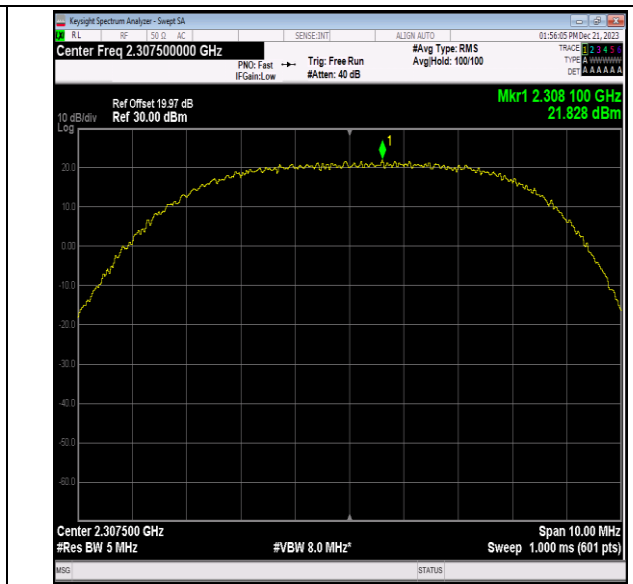

40(2305-2315)-5MHz-QPSK-38725-1RB#12-PASS