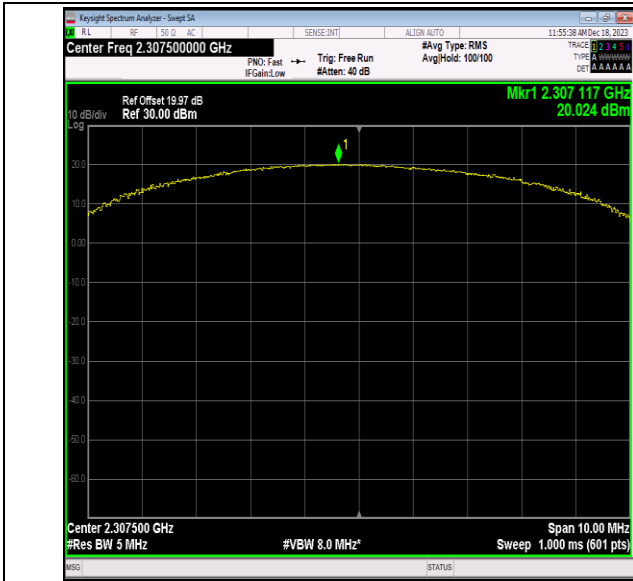

40(2305-2315)-5MHz-64QAM-38725-50RB#0-PASS