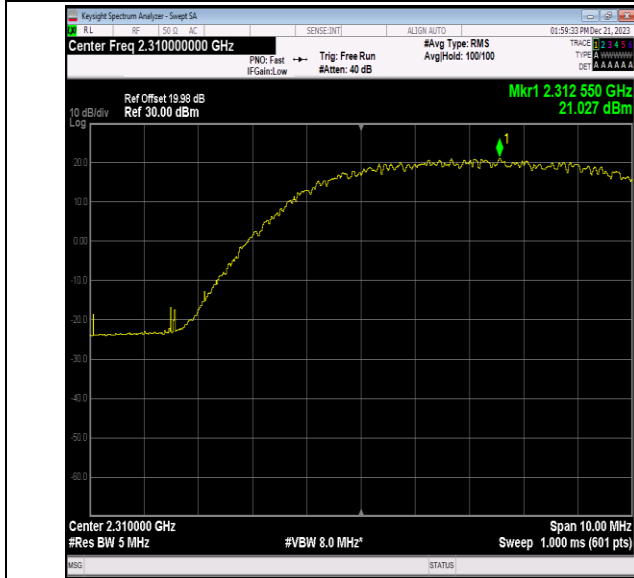

40(2305-2315)-5MHz-16QAM-38750-1RB#24-PASS