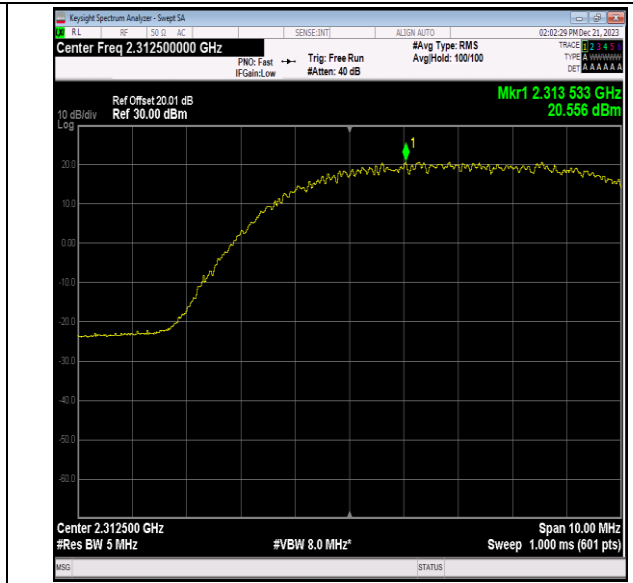

40(2305-2315)-5MHz-16QAM-38775-1RB#24-PASS