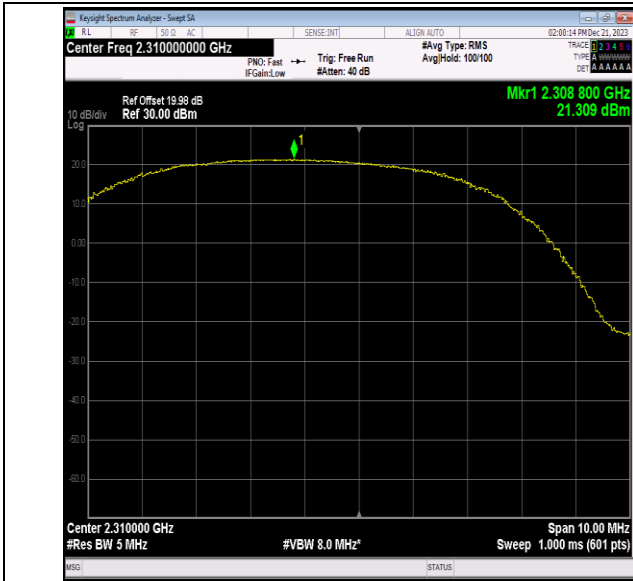

40(2305-2315)-5MHz-QPSK-38750-12RB#6-PASS