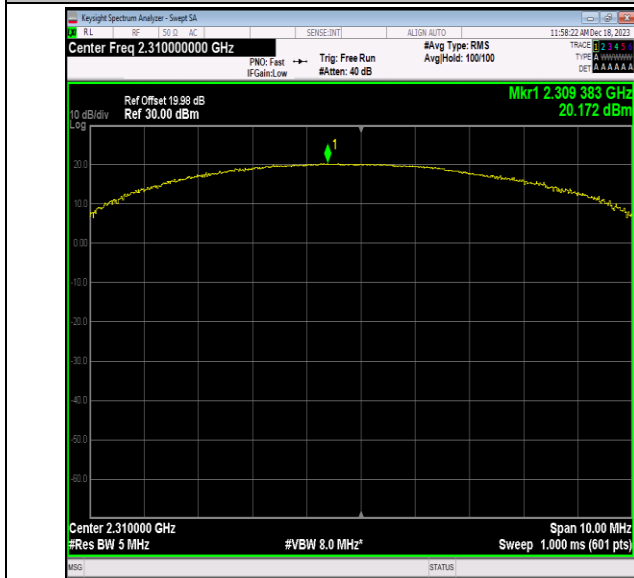

40(2305-2315)-5MHz-16QAM-38750-50RB#0-PASS