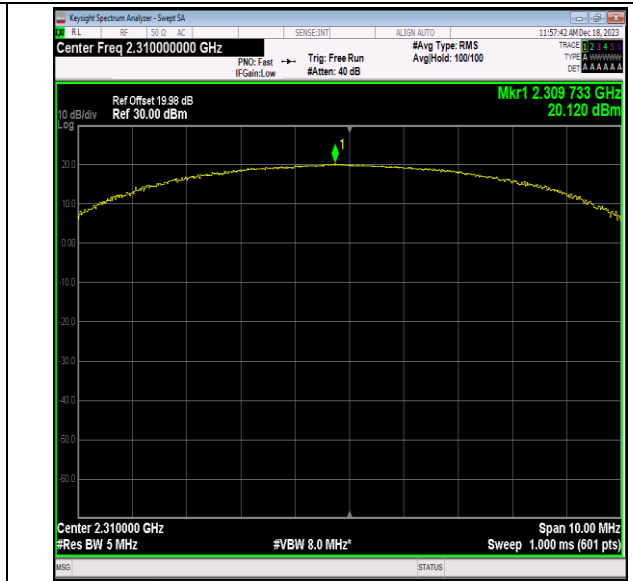

40(2305-2315)-5MHz-64QAM-38750-1RB#49-PASS

40(2305-2315)-5MHz-64QAM-38750-12RB#0-PASS

40(2305-2315)-5MHz-64QAM-38750-12RB#6-PASS

40(2305-2315)-5MHz-64QAM-38750-12RB#11-PASS

40(2305-2315)-5MHz-64QAM-38750-25RB#0-PASS