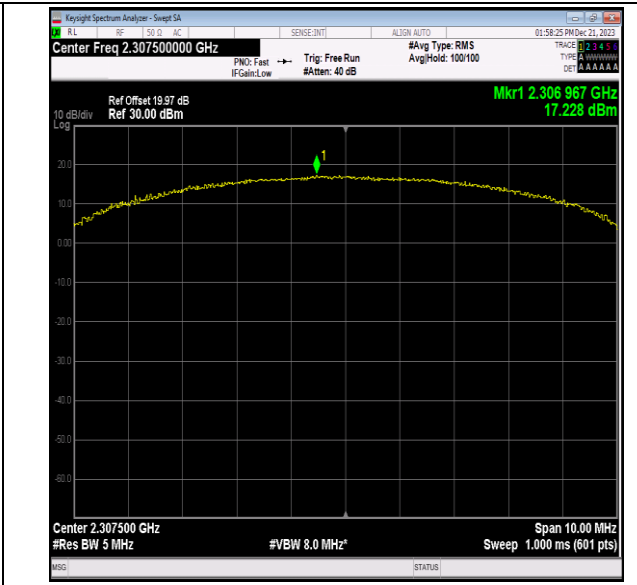

40(2305-2315)-5MHz-64QAM-38725-25RB#0-PASS