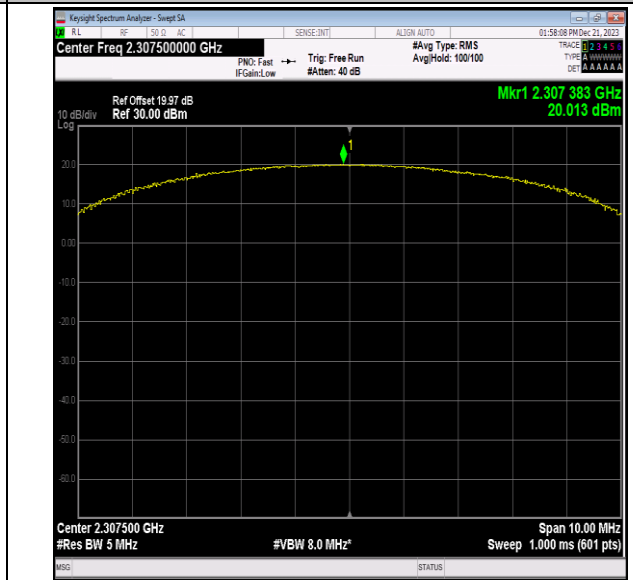

40(2305-2315)-5MHz-QPSK-38725-25RB#0-PASS