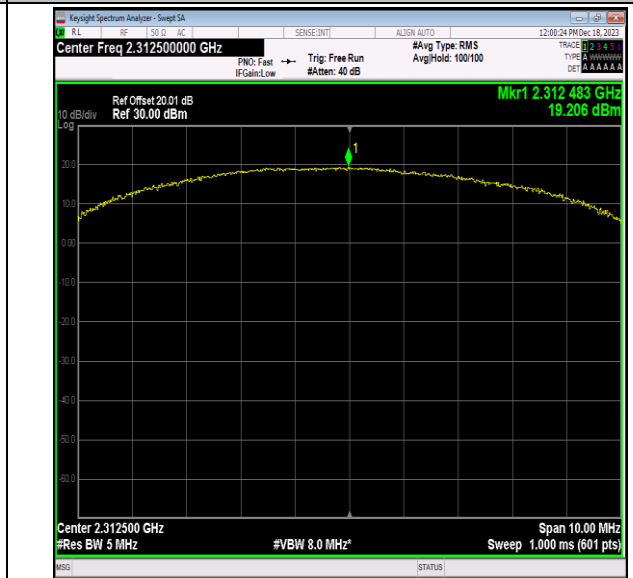

40(2305-2315)-5MHz-16QAM-38775-25RB#12-PASS