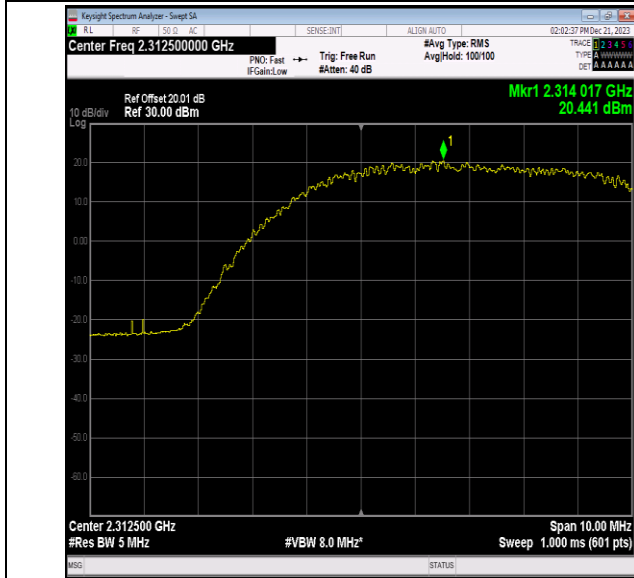

40(2305-2315)-5MHz-64QAM-38750-25RB#12-PASS

40(2305-2315)-5MHz-64QAM-38750-25RB#25-PASS

40(2305-2315)-5MHz-64QAM-38750-50RB#0-PASS

40(2305-2315)-5MHz-64QAM-38775-1RB#0-PASS

40(2305-2315)-5MHz-64QAM-38775-1RB#12-PASS