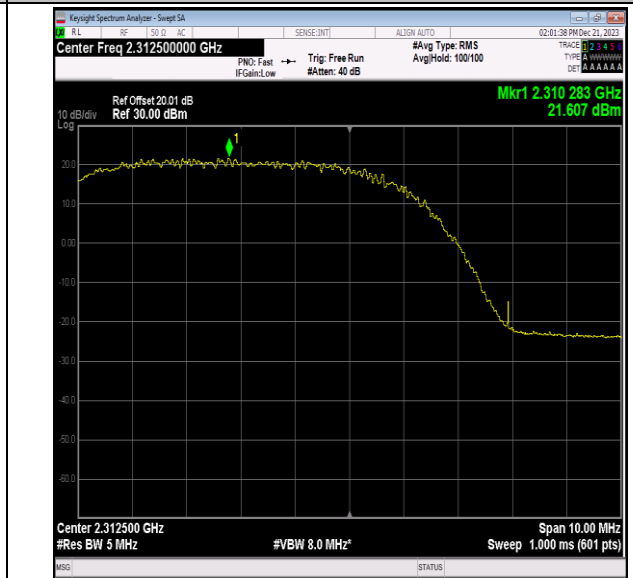

40(2305-2315)-5MHz-16QAM-38775-1RB#0-PASS