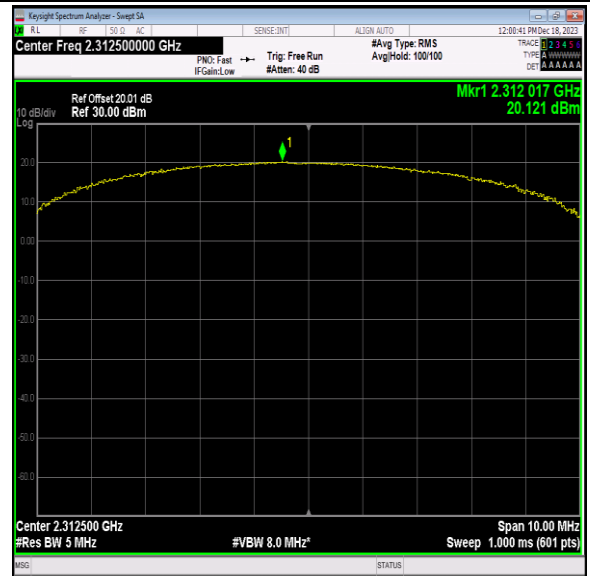

40(2305-2315)-5MHz-QPSK-38775-25RB#25-PASS