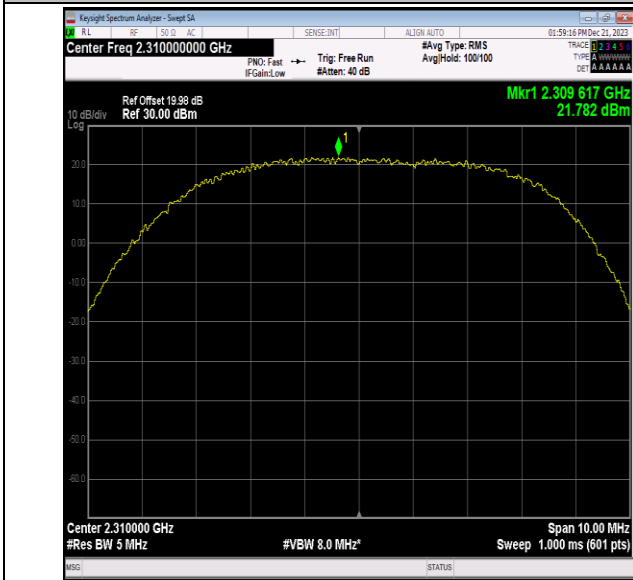

40(2305-2315)-5MHz-64QAM-38750-1RB#12-PASS