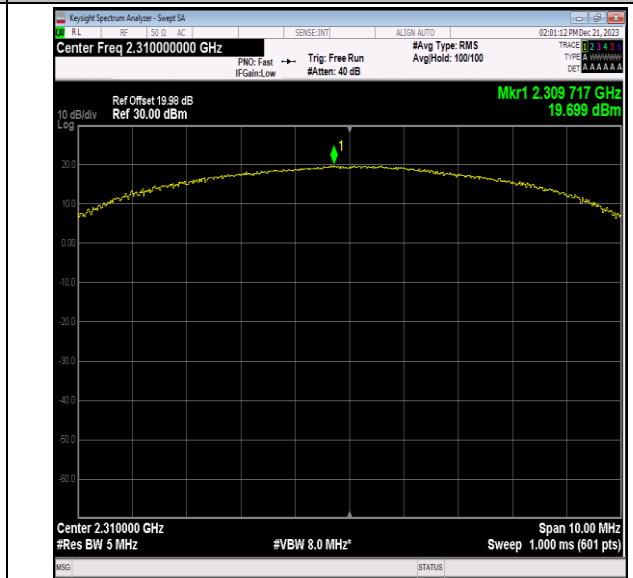

40(2305-2315)-5MHz-16QAM-38750-25RB#0-PASS