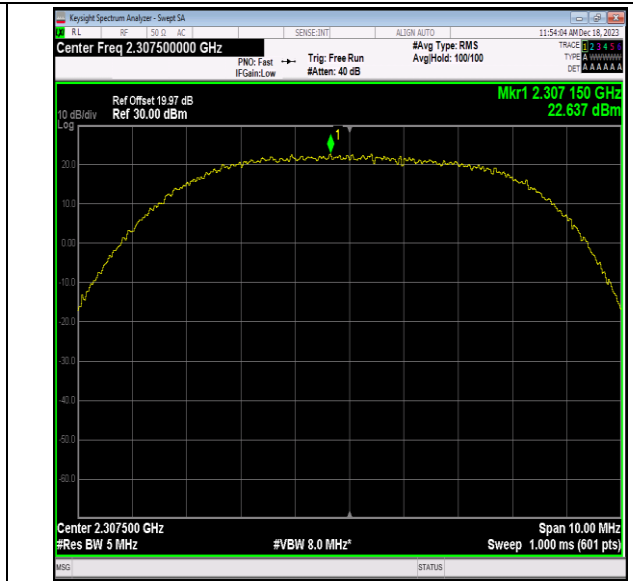

40(2305-2315)-5MHz-16QAM-38775-50RB#0-PASS

40(2305-2315)-5MHz-64QAM-38725-1RB#0-PASS

40(2305-2315)-5MHz-64QAM-38725-1RB#12-PASS

40(2305-2315)-5MHz-64QAM-38725-1RB#24-PASS

40(2305-2315)-5MHz-64QAM-38725-1RB#49-PASS