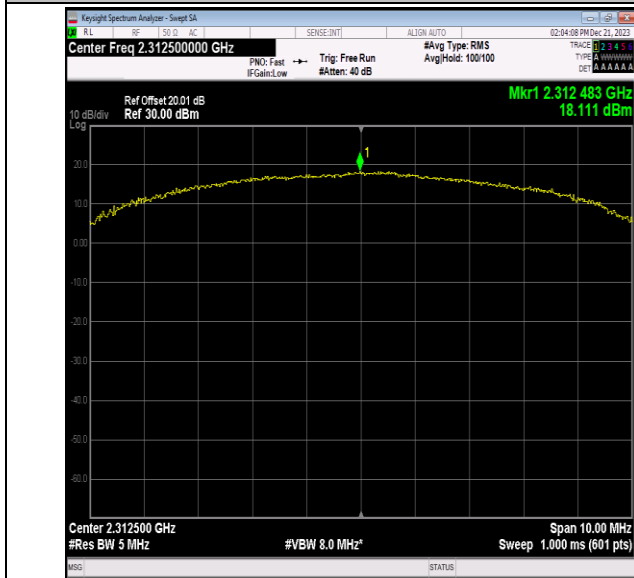

40(2305-2315)-5MHz-16QAM-38775-25RB#0-PASS