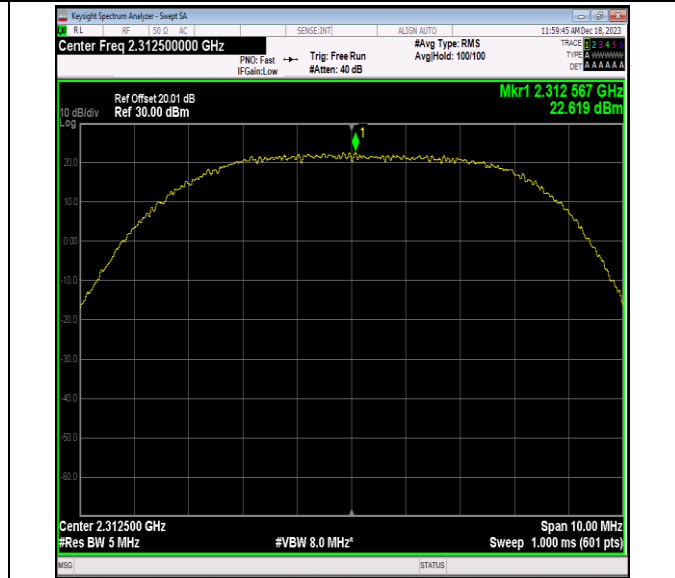

40(2305-2315)-5MHz-64QAM-38775-1RB#49-PASS