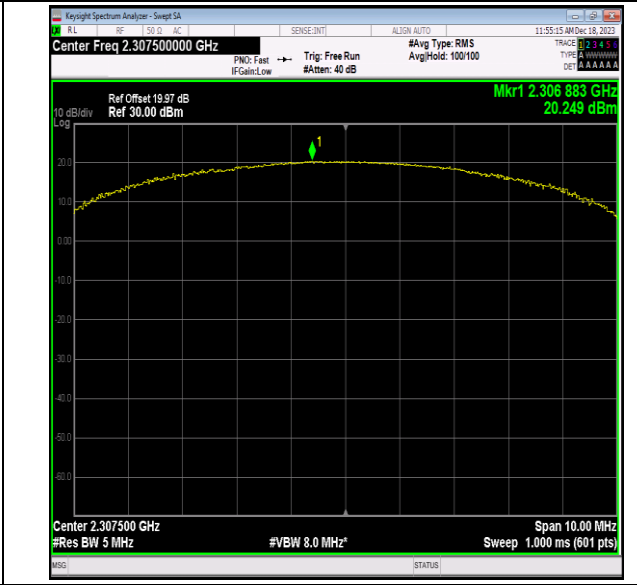

40(2305-2315)-5MHz-64QAM-38725-12RB#0-PASS

40(2305-2315)-5MHz-64QAM-38725-12RB#6-PASS

40(2305-2315)-5MHz-64QAM-38725-12RB#11-PASS

40(2305-2315)-5MHz-64QAM-38725-25RB#0-PASS

40(2305-2315)-5MHz-64QAM-38725-25RB#12-PASS