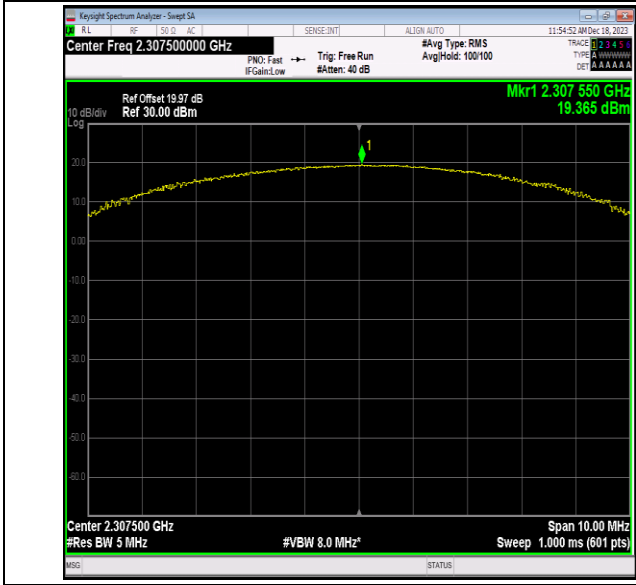

40(2305-2315)-5MHz-64QAM-38725-12RB#0-PASS

40(2305-2315)-5MHz-64QAM-38725-12RB#6-PASS

40(2305-2315)-5MHz-64QAM-38725-12RB#11-PASS

40(2305-2315)-5MHz-64QAM-38725-25RB#0-PASS

40(2305-2315)-5MHz-64QAM-38725-25RB#12-PASS