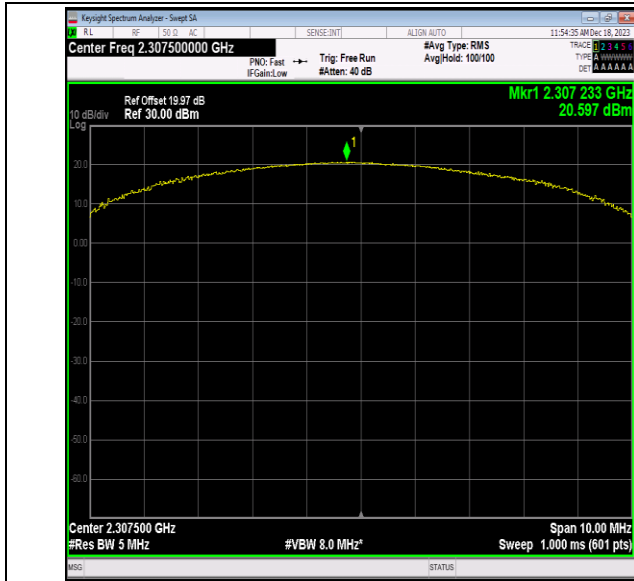

40(2305-2315)-5MHz-QPSK-38725-25RB#12-PASS