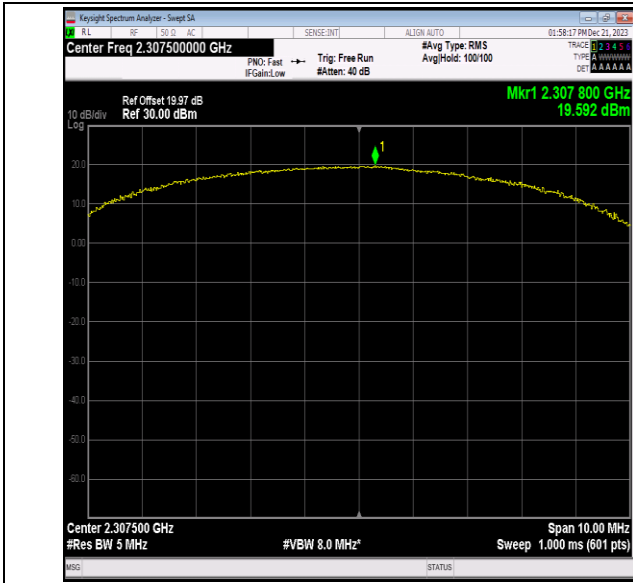

40(2305-2315)-5MHz-16QAM-38725-25RB#0-PASS