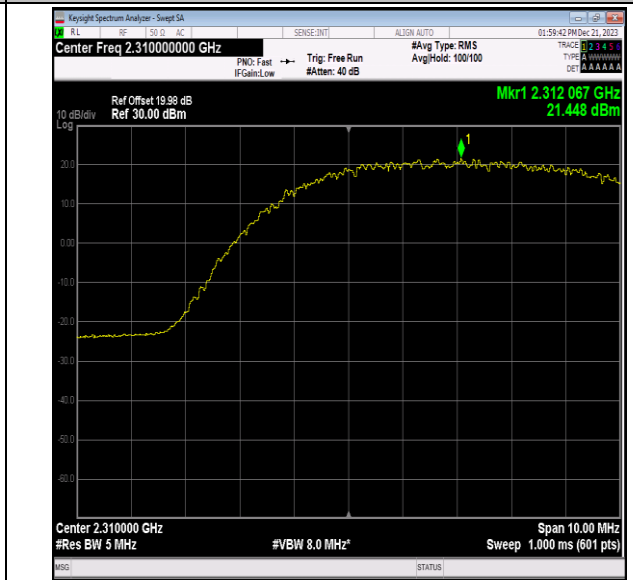

40(2305-2315)-5MHz-64QAM-38725-25RB#25-PASS

40(2305-2315)-5MHz-64QAM-38725-50RB#0-PASS

40(2305-2315)-5MHz-64QAM-38750-1RB#0-PASS

40(2305-2315)-5MHz-64QAM-38750-1RB#12-PASS

40(2305-2315)-5MHz-64QAM-38750-1RB#24-PASS