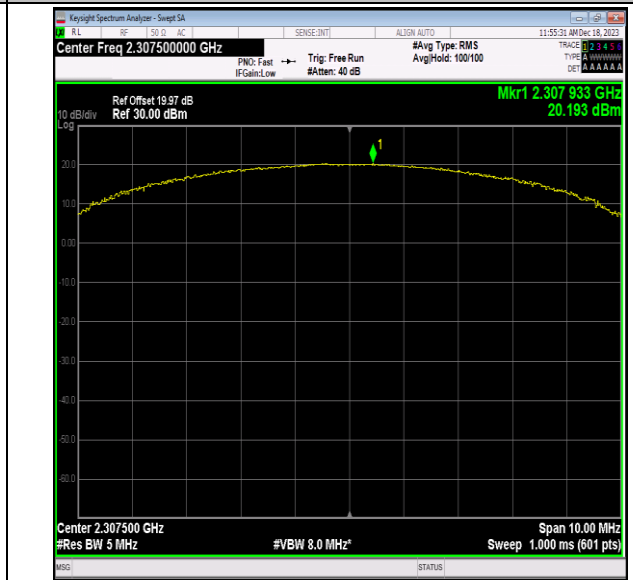

40(2305-2315)-5MHz-16QAM-38725-50RB#0-PASS