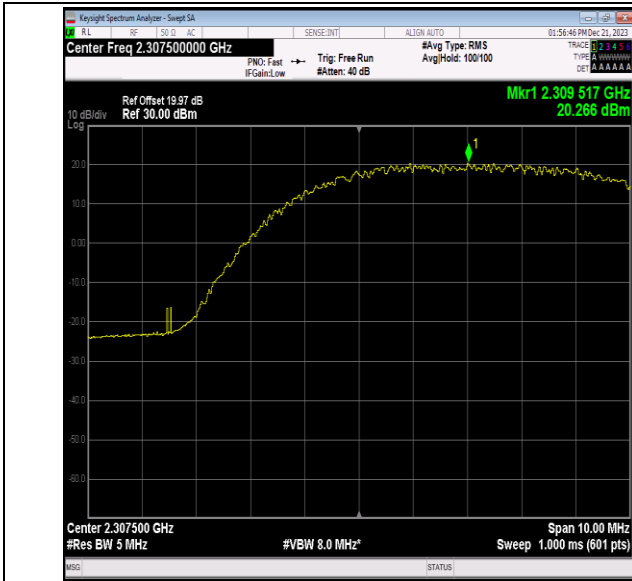

40(2305-2315)-5MHz-64QAM-38725-1RB#24-PASS