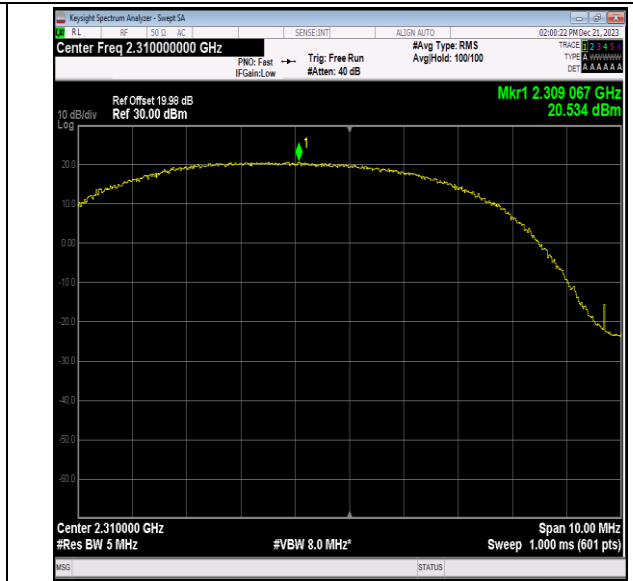

40(2305-2315)-5MHz-16QAM-38750-12RB#6-PASS