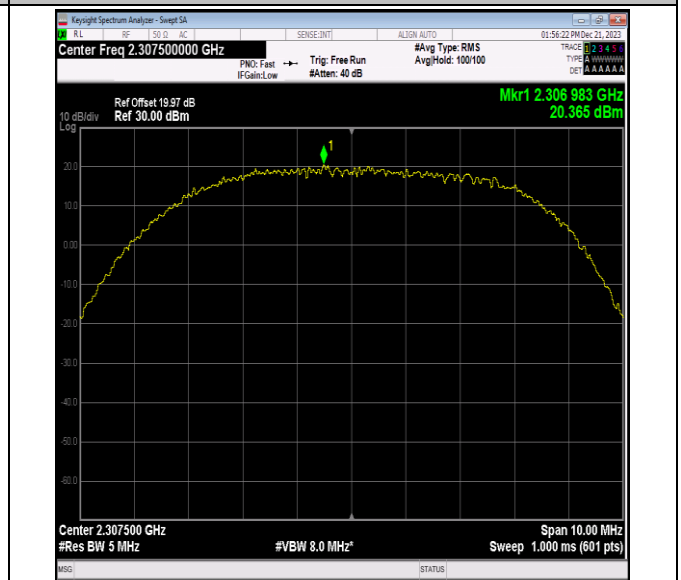

40(2305-2315)-5MHz-64QAM-38725-1RB#12-PASS