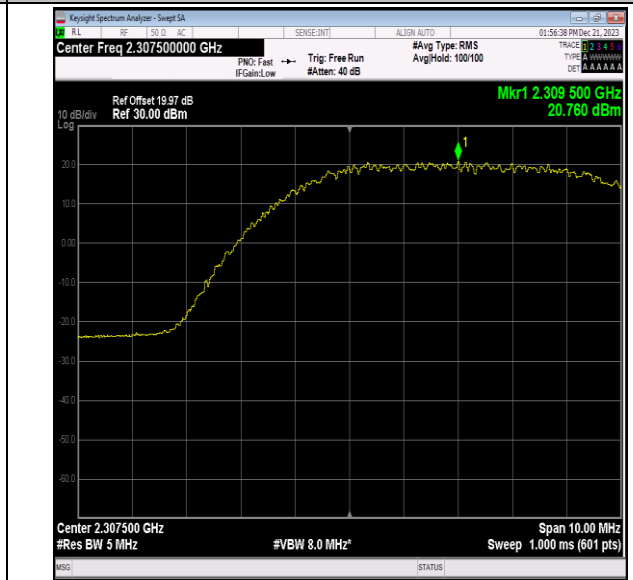

40(2305-2315)-5MHz-16QAM-38725-1RB#24-PASS