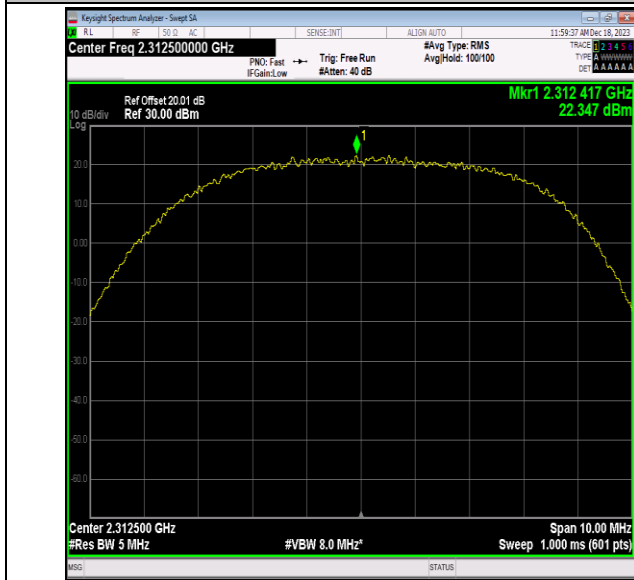

40(2305-2315)-5MHz-16QAM-38775-1RB#49-PASS