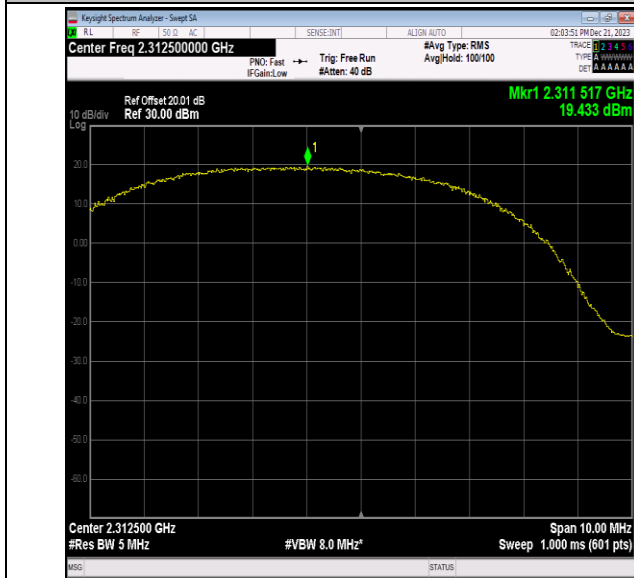

40(2305-2315)-5MHz-64QAM-38775-1RB#24-PASS

40(2305-2315)-5MHz-64QAM-38775-1RB#49-PASS

40(2305-2315)-5MHz-64QAM-38775-12RB#0-PASS

40(2305-2315)-5MHz-64QAM-38775-12RB#6-PASS

40(2305-2315)-5MHz-64QAM-38775-12RB#11-PASS