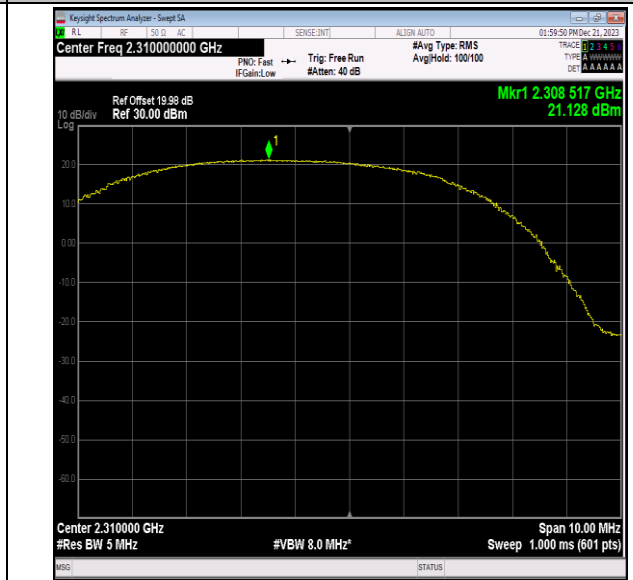

40(2305-2315)-5MHz-QPSK-38725-50RB#0-PASS

40(2305-2315)-5MHz-QPSK-38750-1RB#0-PASS

40(2305-2315)-5MHz-QPSK-38750-1RB#12-PASS

40(2305-2315)-5MHz-QPSK-38750-1RB#24-PASS

40(2305-2315)-5MHz-QPSK-38750-1RB#49-PASS