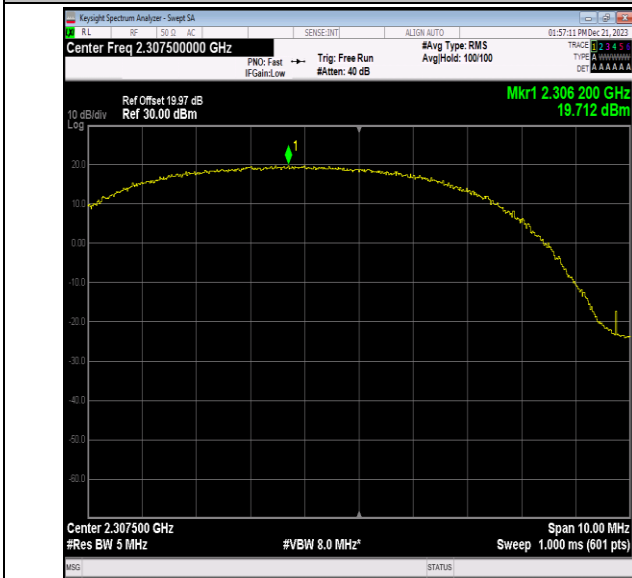

40(2305-2315)-5MHz-16QAM-38775-50RB#0-PASS

40(2305-2315)-5MHz-64QAM-38725-1RB#0-PASS

40(2305-2315)-5MHz-64QAM-38725-1RB#12-PASS

40(2305-2315)-5MHz-64QAM-38725-1RB#24-PASS

40(2305-2315)-5MHz-64QAM-38725-1RB#49-PASS