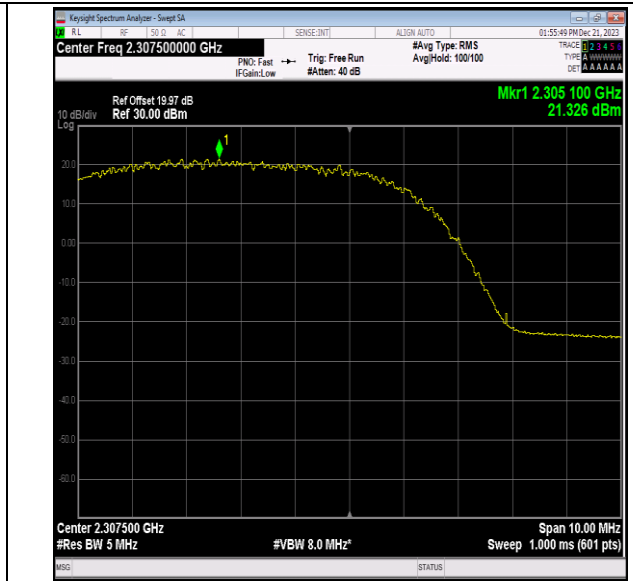

40(2305-2315)-5MHz-16QAM-38725-1RB#0-PASS