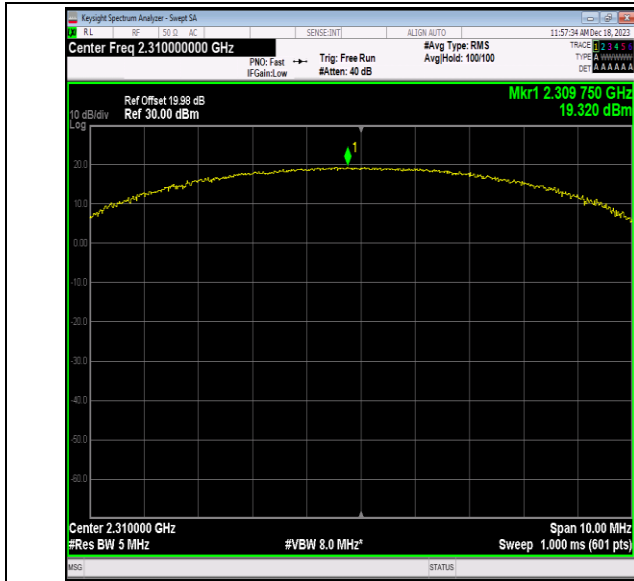

40(2305-2315)-5MHz-16QAM-38750-25RB#12-PASS