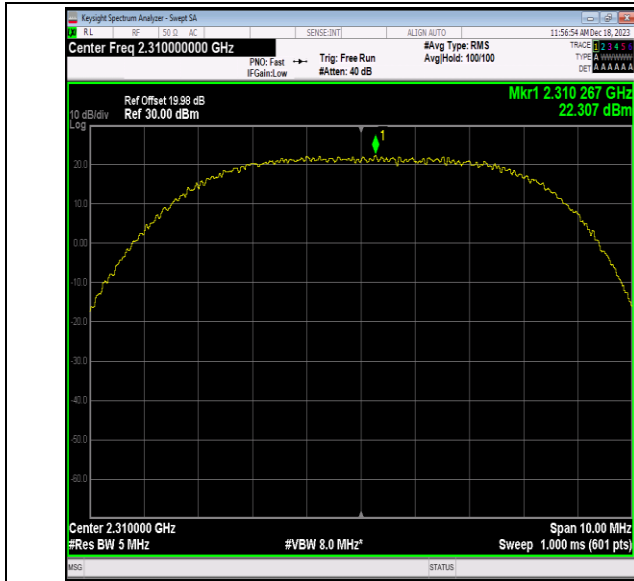

40(2305-2315)-5MHz-64QAM-38725-25RB#25-PASS

40(2305-2315)-5MHz-64QAM-38725-50RB#0-PASS

40(2305-2315)-5MHz-64QAM-38750-1RB#0-PASS

40(2305-2315)-5MHz-64QAM-38750-1RB#12-PASS

40(2305-2315)-5MHz-64QAM-38750-1RB#24-PASS