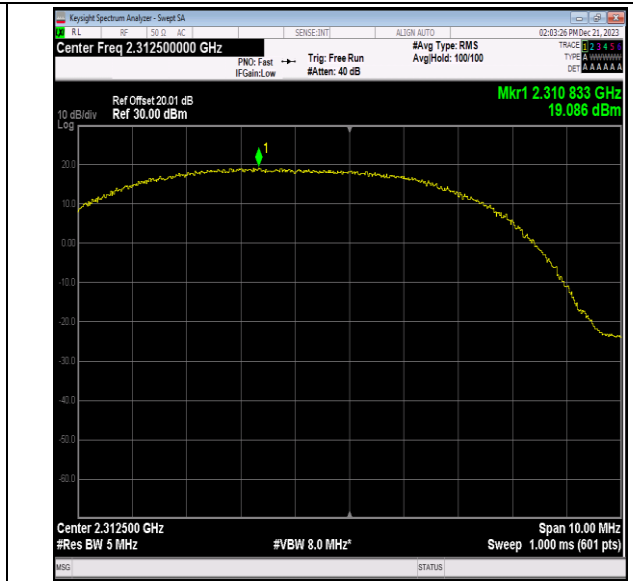

40(2305-2315)-5MHz-64QAM-38775-12RB#6-PASS