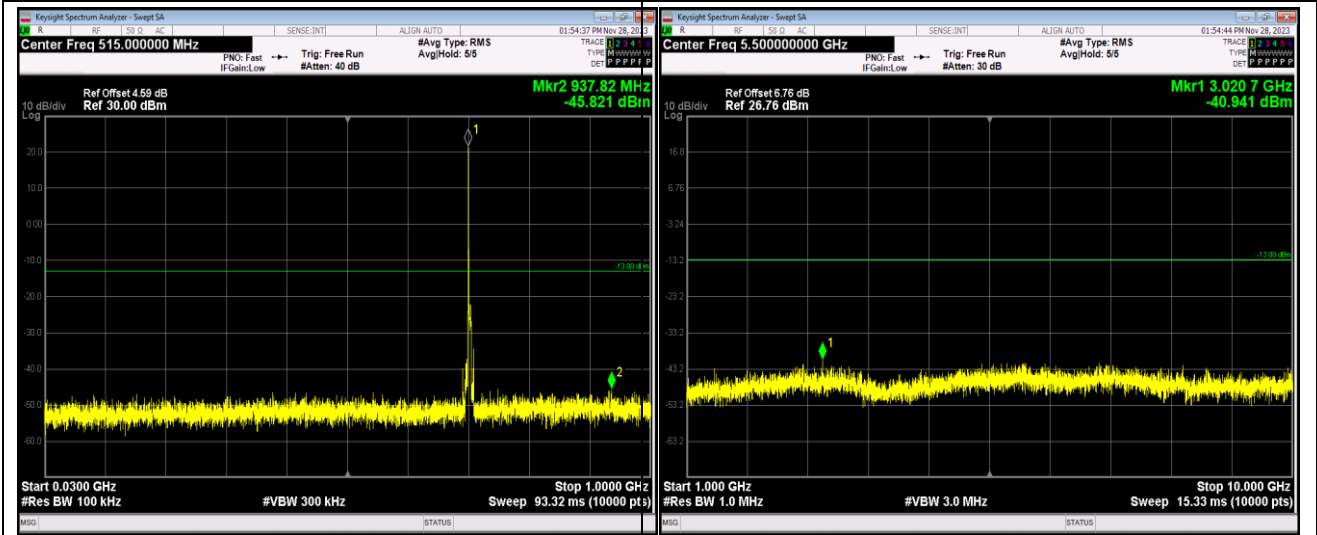

Band12-10MHz-16QAM-23130-1RB#0-Range2:1000~
10000MHz

Band12-10MHz-64QAM-23060-1RB#0-Range1:30
~1000MHz

Band12-10MHz-64QAM-23060-1RB#0-Range2:1000~
10000MHz

Band17-5MHz-QPSK-23790-1RB#0-Range1:30~1000MHz

Band17-5MHz-QPSK-23790-1RB#0-Range2:1000~10000MHz