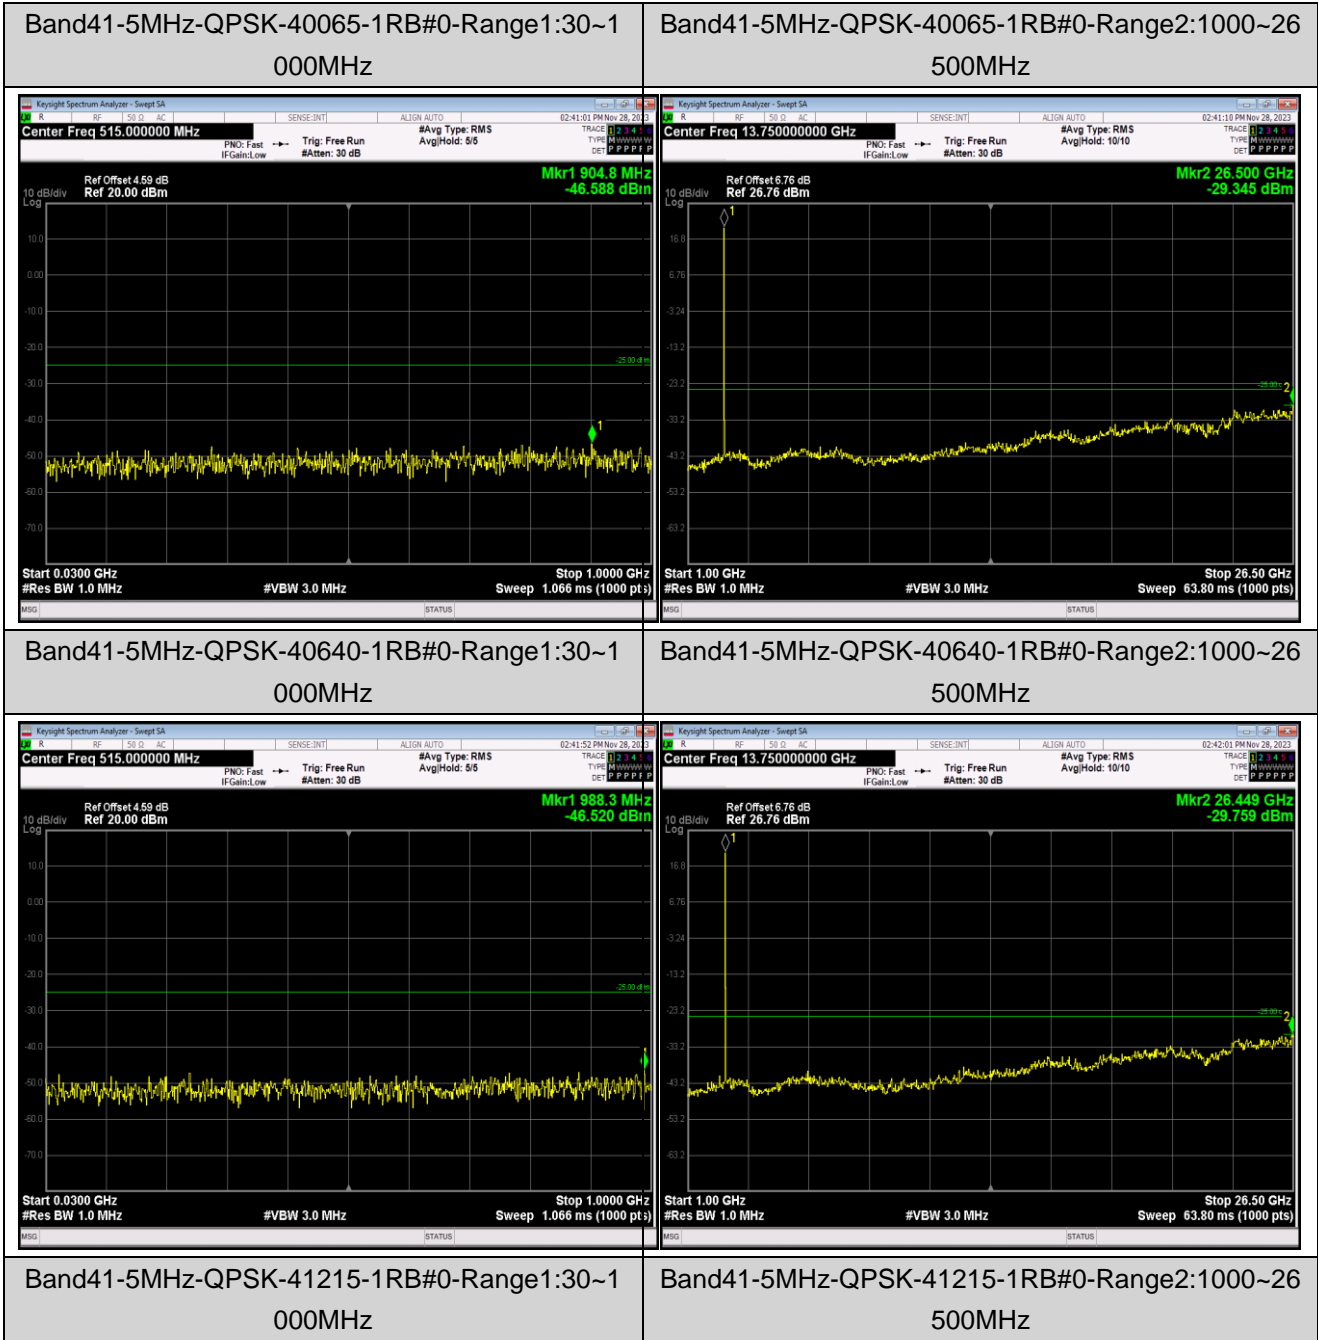

Band17-10MHz-64QAM-23790-1RB#0-Range1:30
~1000MHz

Band17-10MHz-64QAM-23790-1RB#0-Range2:1000~
10000MHz

Band17-10MHz-64QAM-23800-1RB#0-Range1:30
~1000MHz

Band17-10MHz-64QAM-23800-1RB#0-Range2:1000~
10000MHz