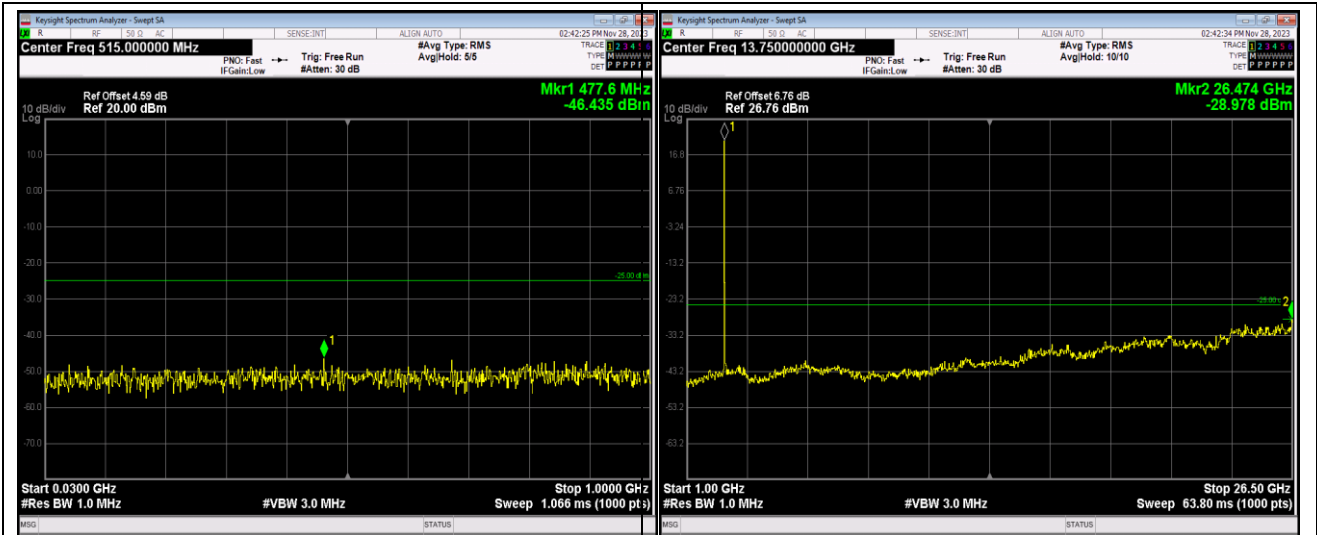

Band41-5MHz-16QAM-40065-1RB#0-Range1:30~1000MHz

Band41-5MHz-16QAM-40065-1RB#0-Range2:1000~26500MHz

Band41-5MHz-16QAM-40640-1RB#0-Range1:30~1000MHz

Band41-5MHz-16QAM-40640-1RB#0-Range2:1000~26500MHz

Band41-5MHz-64QAM-41215-1RB#0-Range1:30~1000MHz