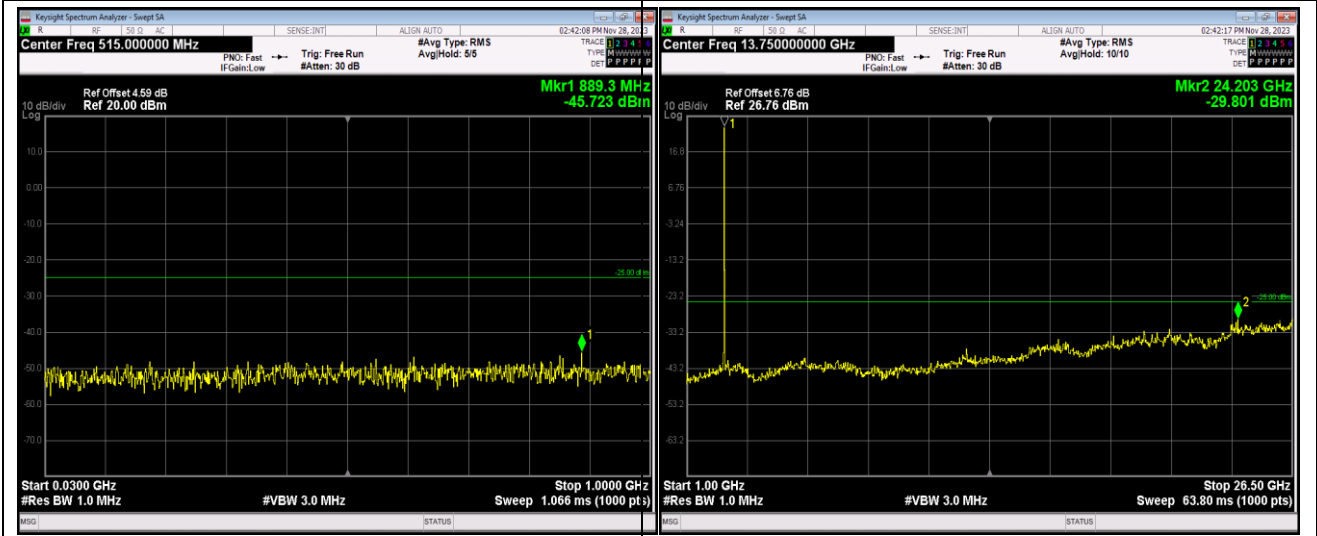

Band41-5MHz-16QAM-40640-1RB#0-Range1:30~1000MHz

Band41-5MHz-16QAM-40640-1RB#0-Range2:1000~26500MHz