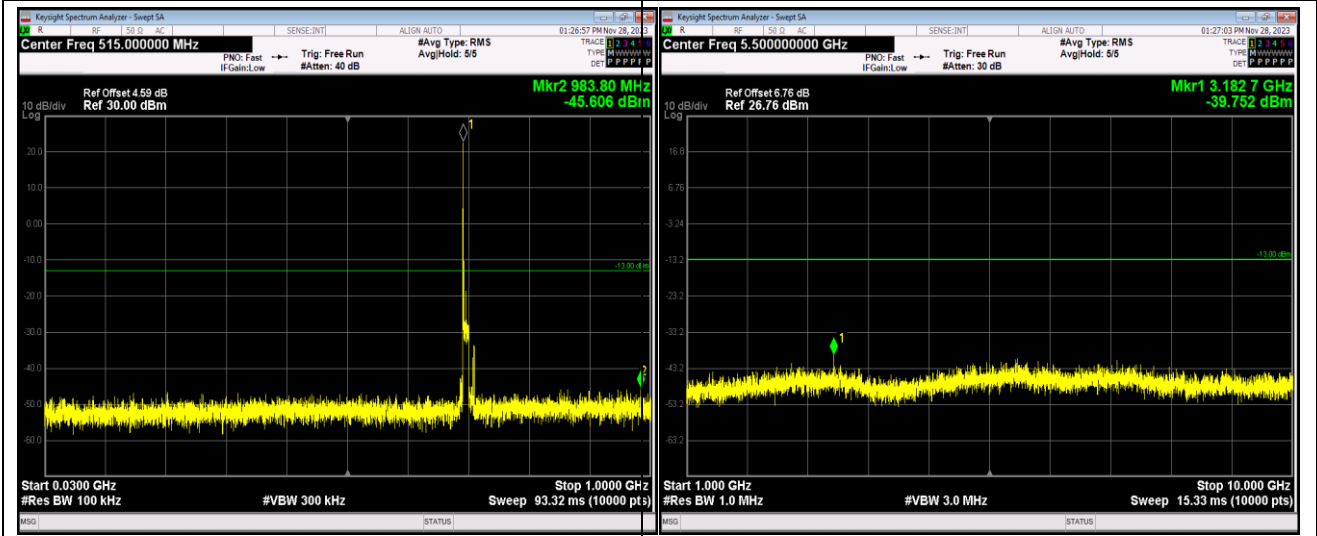

Band12-10MHz-64QAM-23060-1RB#0-Range1:30
~1000MHz

Band12-10MHz-64QAM-23060-1RB#0-Range2:1000~
10000MHz