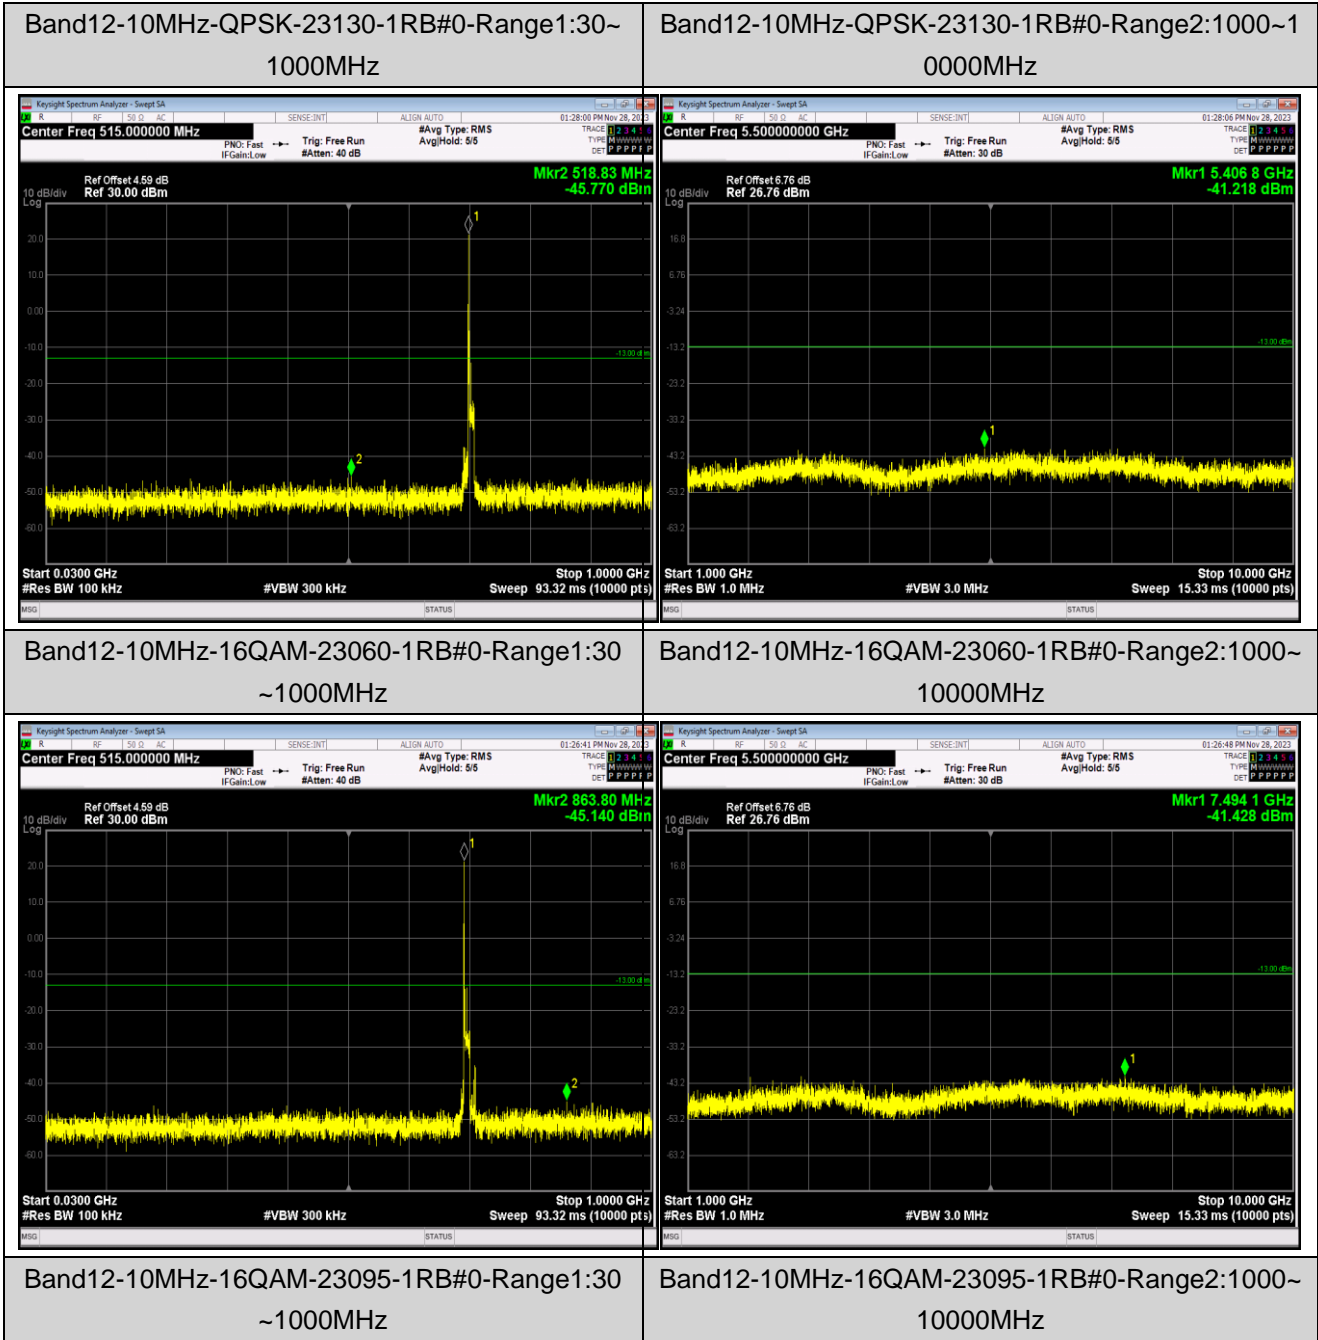

Band12-1.4MHz-16QAM-23095-1RB#0-Range1:30
~1000MHz

Band12-1.4MHz-16QAM-23095-1RB#0-Range2:1000
~10000MHz

Band12-1.4MHz-16QAM-23173-1RB#0-Range1:30
~1000MHz

Band12-1.4MHz-16QAM-23173-1RB#0-Range2:1000
~10000MHz

Band12-10MHz-QPSK-23060-1RB#0-Range1:30~1000MHz

Band12-10MHz-QPSK-23060-1RB#0-Range2:1000~10000MHz

Band12-10MHz-QPSK-23095-1RB#0-Range1:30~1000MHz

Band12-10MHz-QPSK-23095-1RB#0-Range2:1000~10000MHz

Band12-10MHz-16QAM-23130-1RB#0-Range1:30
~1000MHz

Band12-10MHz-16QAM-23130-1RB#0-Range2:1000~
10000MHz

Band12-10MHz-64QAM-23060-1RB#0-Range1:30
~1000MHz

Band12-10MHz-64QAM-23060-1RB#0-Range2:1000~
10000MHz

Band17-5MHz-QPSK-23790-1RB#0-Range1:30~1000MHz

Band17-5MHz-QPSK-23790-1RB#0-Range2:1000~10000MHz

Band17-5MHz-QPSK-23825-1RB#0-Range1:30~1000MHz

Band17-5MHz-QPSK-23825-1RB#0-Range2:1000~10000MHz

Band17-5MHz-64QAM-23755-1RB#0-Range1:30~1000MHz

Band17-5MHz-64QAM-23755-1RB#0-Range2:1000~10000MHz

Band17-5MHz-64QAM-23790-1RB#0-Range1:30~1000MHz