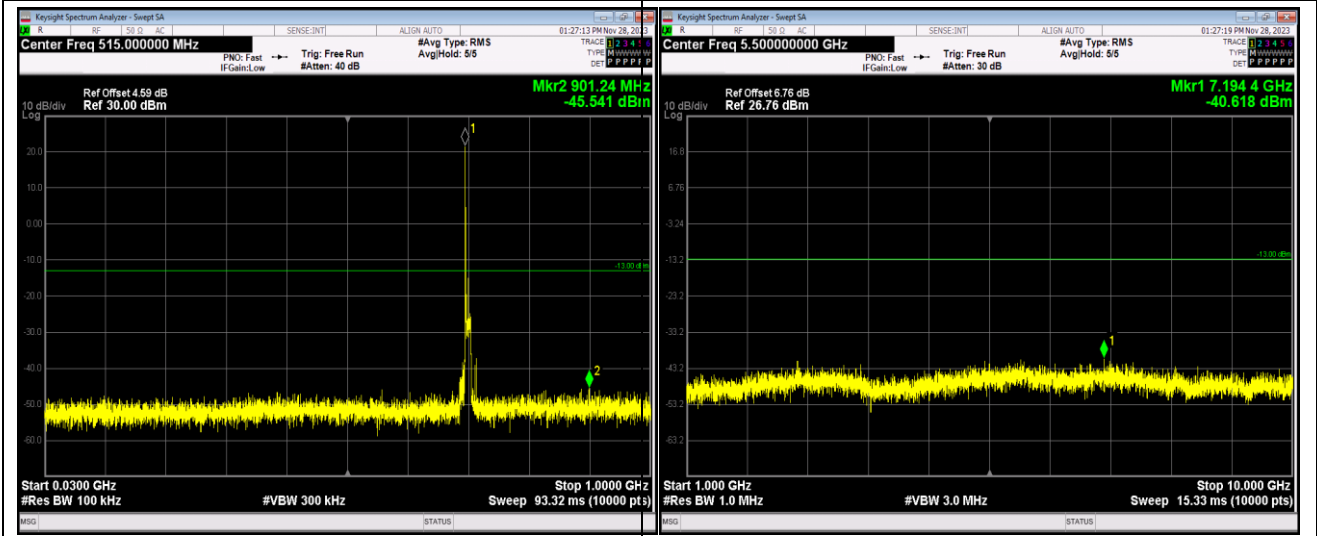

Band12-10MHz-QPSK-23095-1RB#0-Range1:30~1000MHz

Band12-10MHz-QPSK-23095-1RB#0-Range2:1000~10000MHz