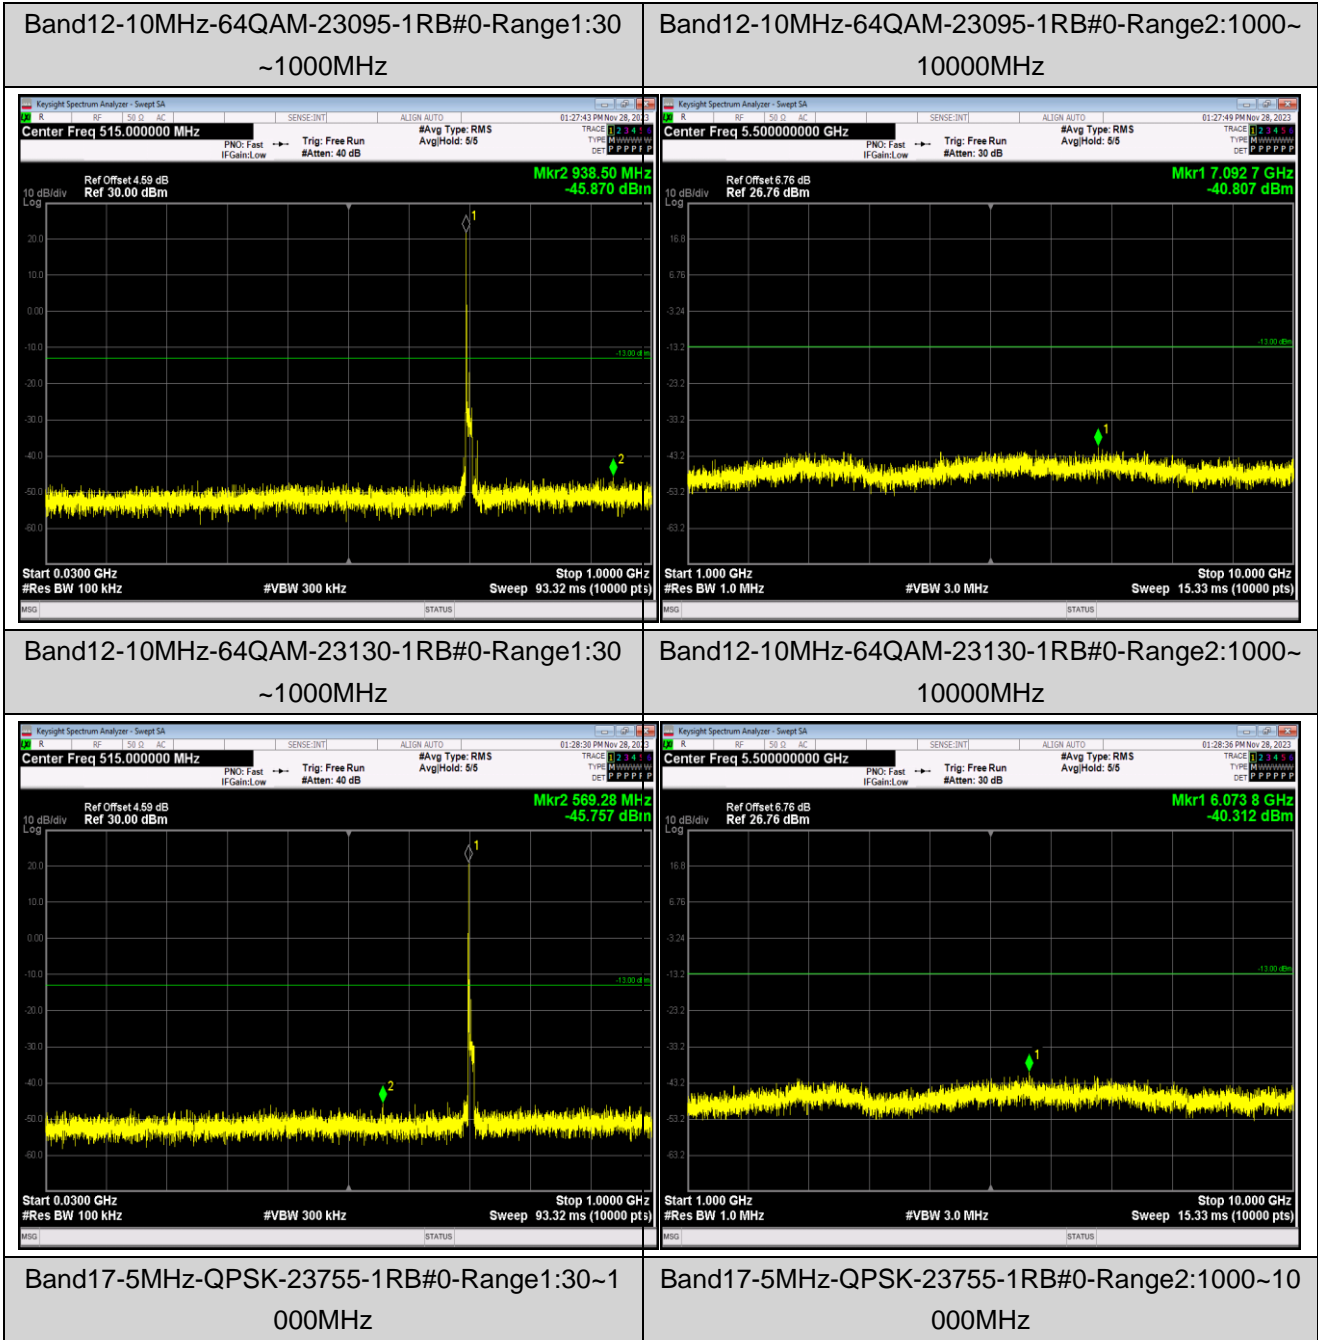

Band12-1.4MHz-16QAM-23095-1RB#0-Range1:30
~1000MHz

Band12-1.4MHz-16QAM-23095-1RB#0-Range2:1000
~10000MHz

Band12-1.4MHz-16QAM-23173-1RB#0-Range1:30
~1000MHz

Band12-1.4MHz-16QAM-23173-1RB#0-Range2:1000
~10000MHz

Band12-10MHz-QPSK-23060-1RB#0-Range1:30~1000MHz

Band12-10MHz-QPSK-23060-1RB#0-Range2:1000~10000MHz

Band12-10MHz-QPSK-23095-1RB#0-Range1:30~1000MHz

Band12-10MHz-QPSK-23095-1RB#0-Range2:1000~10000MHz

Band12-10MHz-16QAM-23130-1RB#0-Range1:30
~1000MHz

Band12-10MHz-16QAM-23130-1RB#0-Range2:1000~
10000MHz

Band12-10MHz-64QAM-23060-1RB#0-Range1:30
~1000MHz

Band12-10MHz-64QAM-23060-1RB#0-Range2:1000~
10000MHz

Band17-5MHz-QPSK-23790-1RB#0-Range1:30~1000MHz

Band17-5MHz-QPSK-23790-1RB#0-Range2:1000~10000MHz

Band17-5MHz-QPSK-23825-1RB#0-Range1:30~1000MHz

Band17-5MHz-QPSK-23825-1RB#0-Range2:1000~10000MHz

Band17-5MHz-64QAM-23755-1RB#0-Range1:30~1000MHz

Band17-5MHz-64QAM-23755-1RB#0-Range2:1000~10000MHz

Band17-5MHz-64QAM-23790-1RB#0-Range1:30~1000MHz