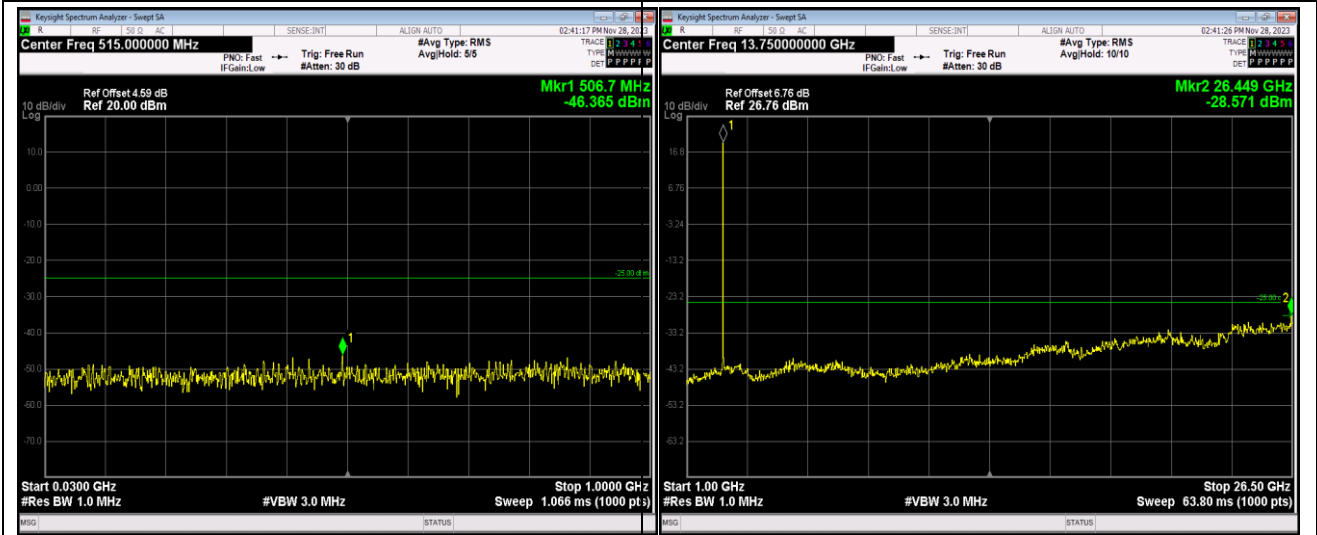

Band41-5MHz-16QAM-40065-1RB#0-Range1:30~1000MHz

Band41-5MHz-16QAM-40640-1RB#0-Range2:1000~26500MHz

Band41-5MHz-16QAM-40065-1RB#0-Range2:1000~26500MHz

Band41-5MHz-16QAM-40640-1RB#0-Range1:30~1000MHz