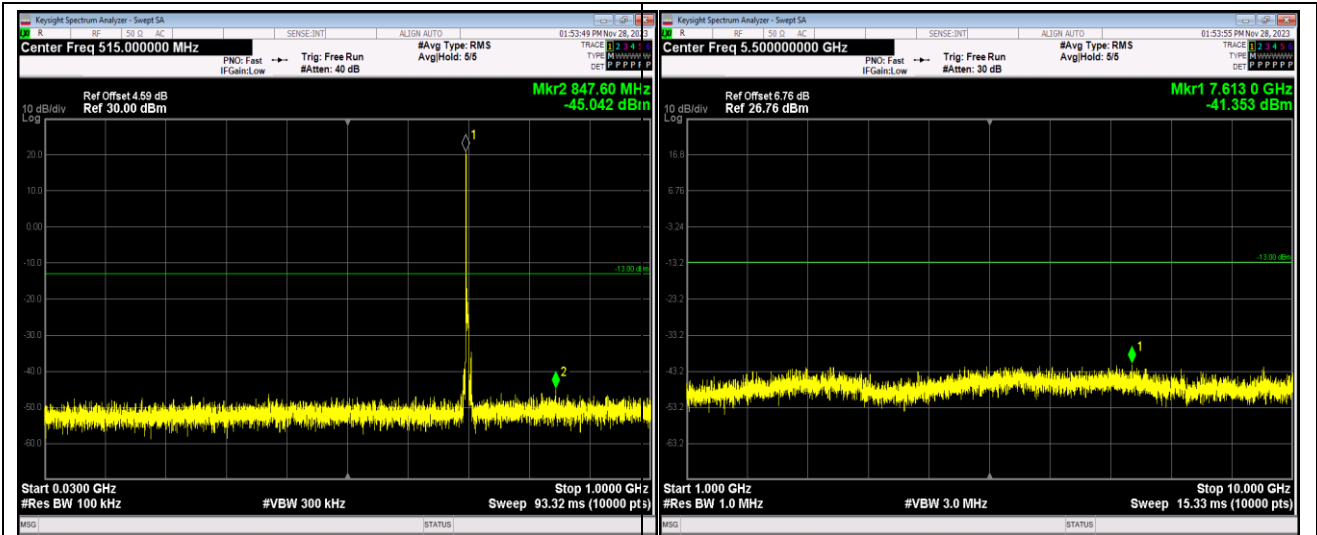

Band12-10MHz-16QAM-23130-1RB#0-Range2:1000~
10000MHz

Band12-10MHz-64QAM-23060-1RB#0-Range1:30
~1000MHz

Band12-10MHz-64QAM-23060-1RB#0-Range2:1000~
10000MHz

Band17-5MHz-QPSK-23790-1RB#0-Range1:30~1000MHz

Band17-5MHz-QPSK-23790-1RB#0-Range2:1000~10000MHz