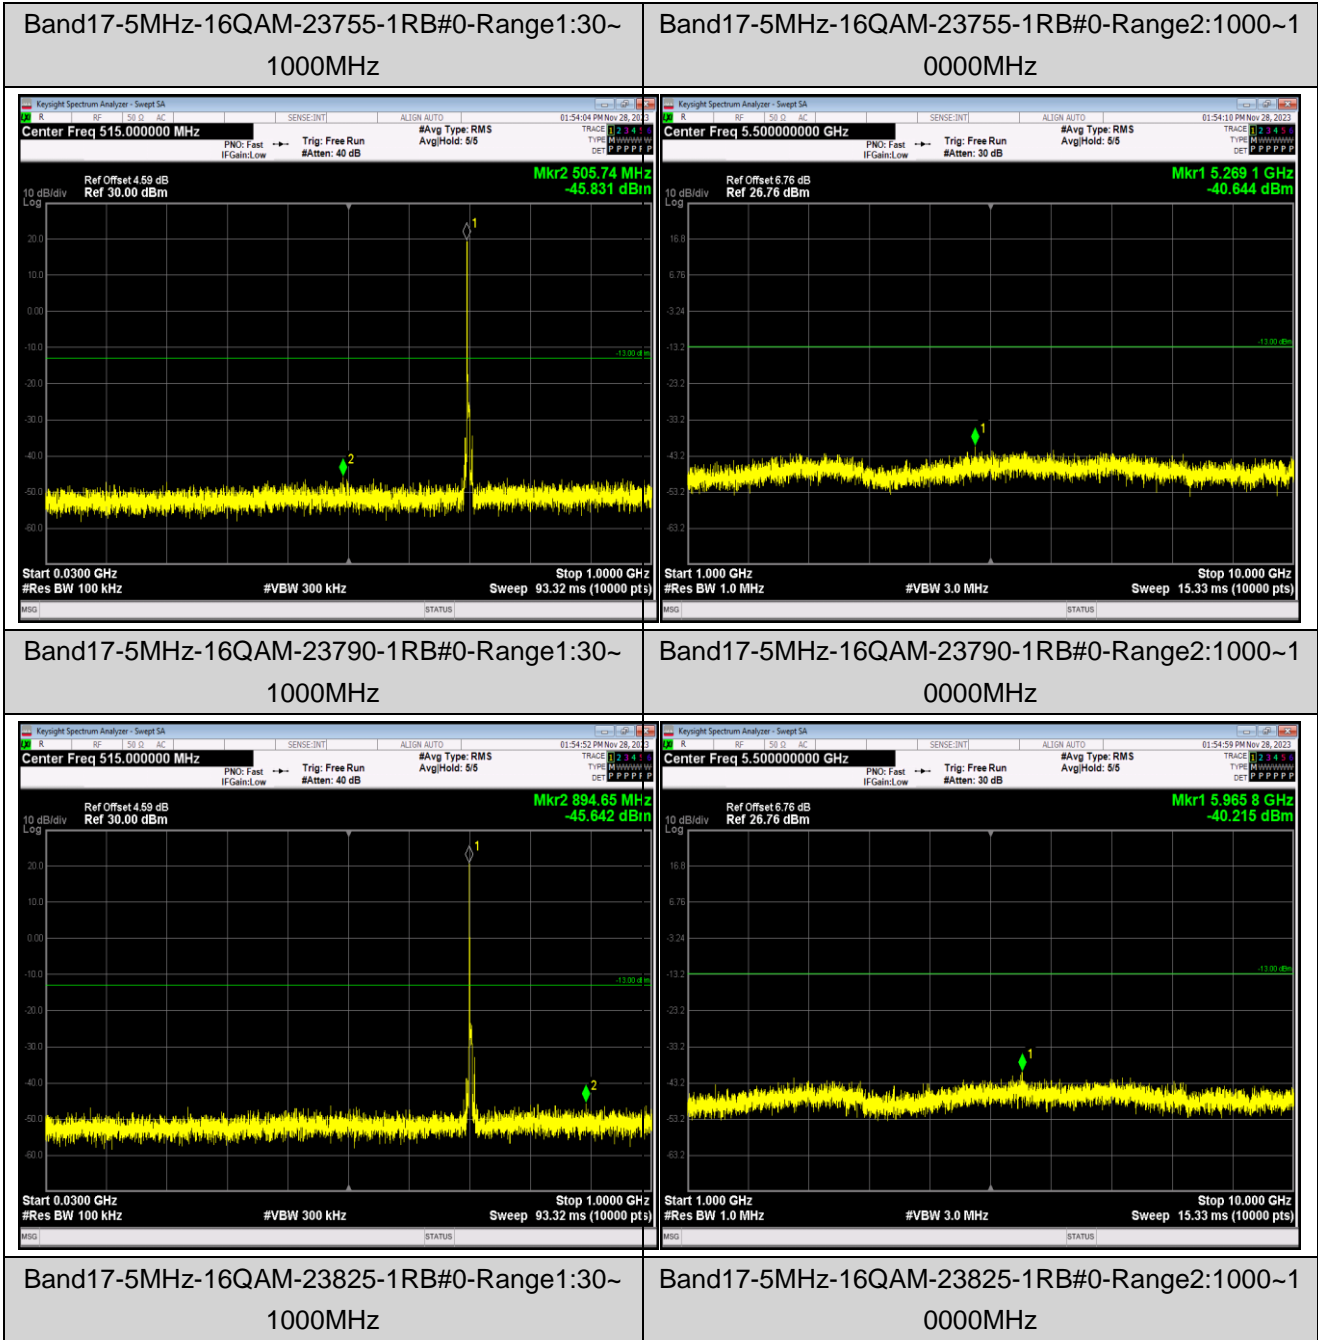

Band12-10MHz-QPSK-23060-1RB#0-Range1:30~1000MHz

Band12-10MHz-QPSK-23060-1RB#0-Range2:1000~10000MHz

Band12-10MHz-QPSK-23095-1RB#0-Range1:30~1000MHz

Band12-10MHz-QPSK-23095-1RB#0-Range2:1000~10000MHz

Band12-10MHz-16QAM-23130-1RB#0-Range1:30
~1000MHz

Band12-10MHz-16QAM-23130-1RB#0-Range2:1000~
10000MHz

Band12-10MHz-64QAM-23060-1RB#0-Range1:30
~1000MHz

Band12-10MHz-64QAM-23060-1RB#0-Range2:1000~
10000MHz

Band17-5MHz-QPSK-23790-1RB#0-Range1:30~1000MHz

Band17-5MHz-QPSK-23790-1RB#0-Range2:1000~10000MHz

Band17-5MHz-QPSK-23825-1RB#0-Range1:30~1000MHz

Band17-5MHz-QPSK-23825-1RB#0-Range2:1000~10000MHz

Band17-5MHz-64QAM-23755-1RB#0-Range1:30~1000MHz

Band17-5MHz-64QAM-23755-1RB#0-Range2:1000~10000MHz

Band17-5MHz-64QAM-23790-1RB#0-Range1:30~1000MHz

Band17-5MHz-64QAM-23790-1RB#0-Range2:1000~10000MHz

Band17-10MHz-QPSK-23800-1RB#0-Range1:30~1000MHz

Band17-10MHz-QPSK-23800-1RB#0-Range2:1000~10000MHz

Band17-10MHz-16QAM-23780-1RB#0-Range1:30~1000MHz

Band17-10MHz-16QAM-23780-1RB#0-Range2:1000~10000MHz