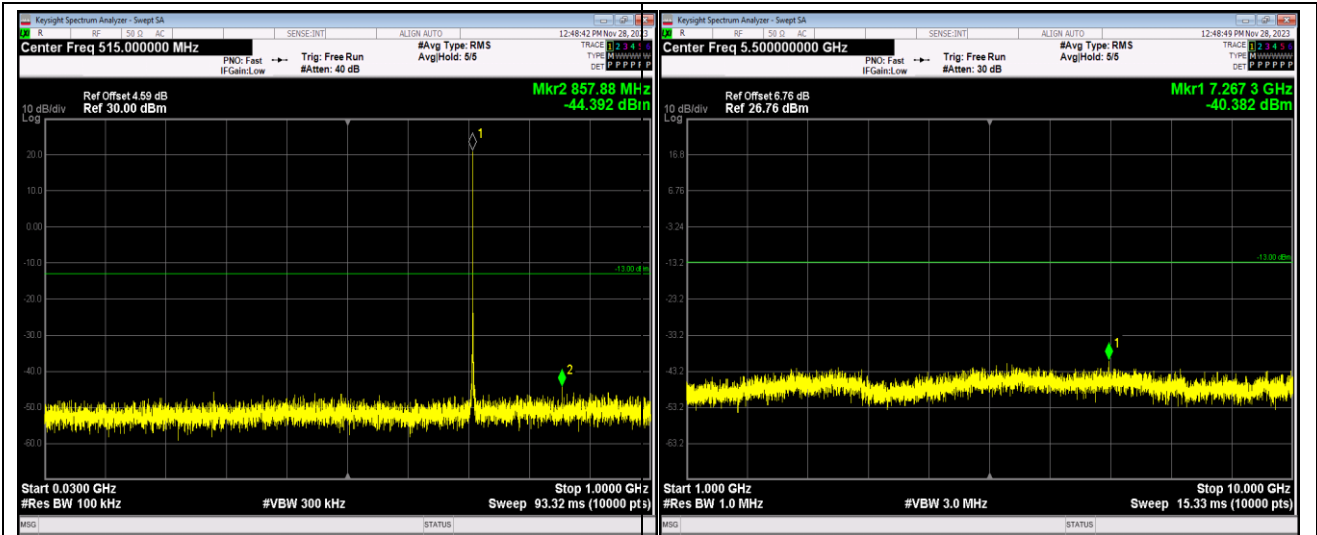

Band12-1.4MHz-16QAM-23095-1RB#0-Range1:30
~1000MHz

Band12-1.4MHz-16QAM-23095-1RB#0-Range2:1000
~10000MHz

Band12-1.4MHz-16QAM-23173-1RB#0-Range1:30
~1000MHz

Band12-1.4MHz-16QAM-23173-1RB#0-Range2:1000
~10000MHz