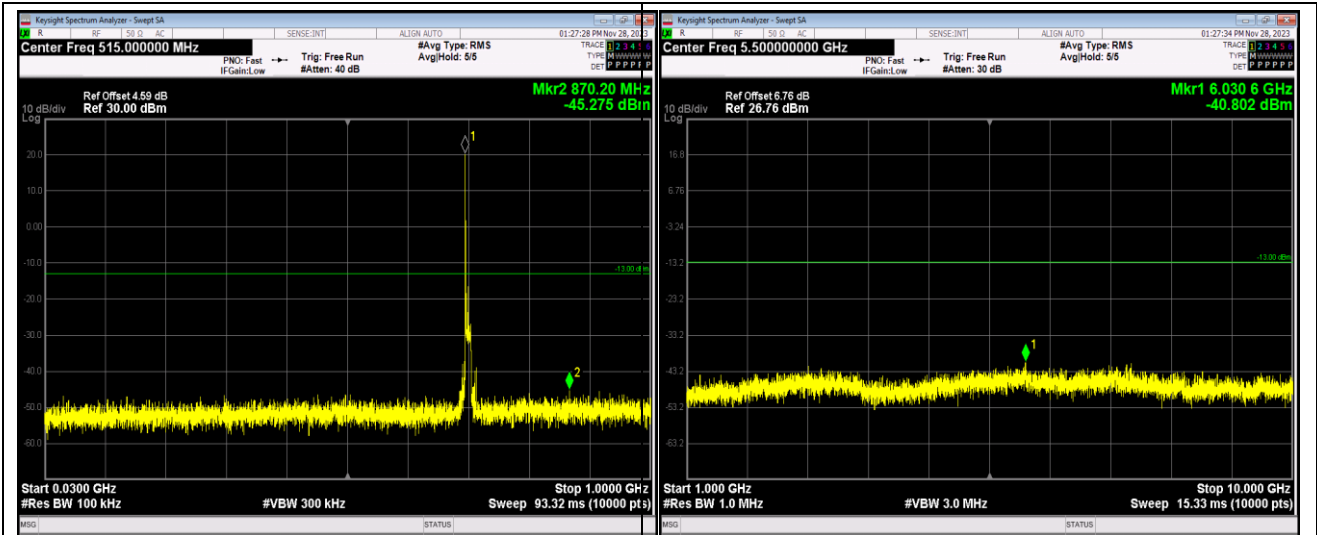

Band12-10MHz-QPSK-23060-1RB#0-Range1:30~1000MHz

Band12-10MHz-QPSK-23060-1RB#0-Range2:1000~10000MHz

Band12-10MHz-QPSK-23095-1RB#0-Range1:30~1000MHz

Band12-10MHz-QPSK-23095-1RB#0-Range2:1000~10000MHz

Band12-10MHz-16QAM-23130-1RB#0-Range1:30
~1000MHz