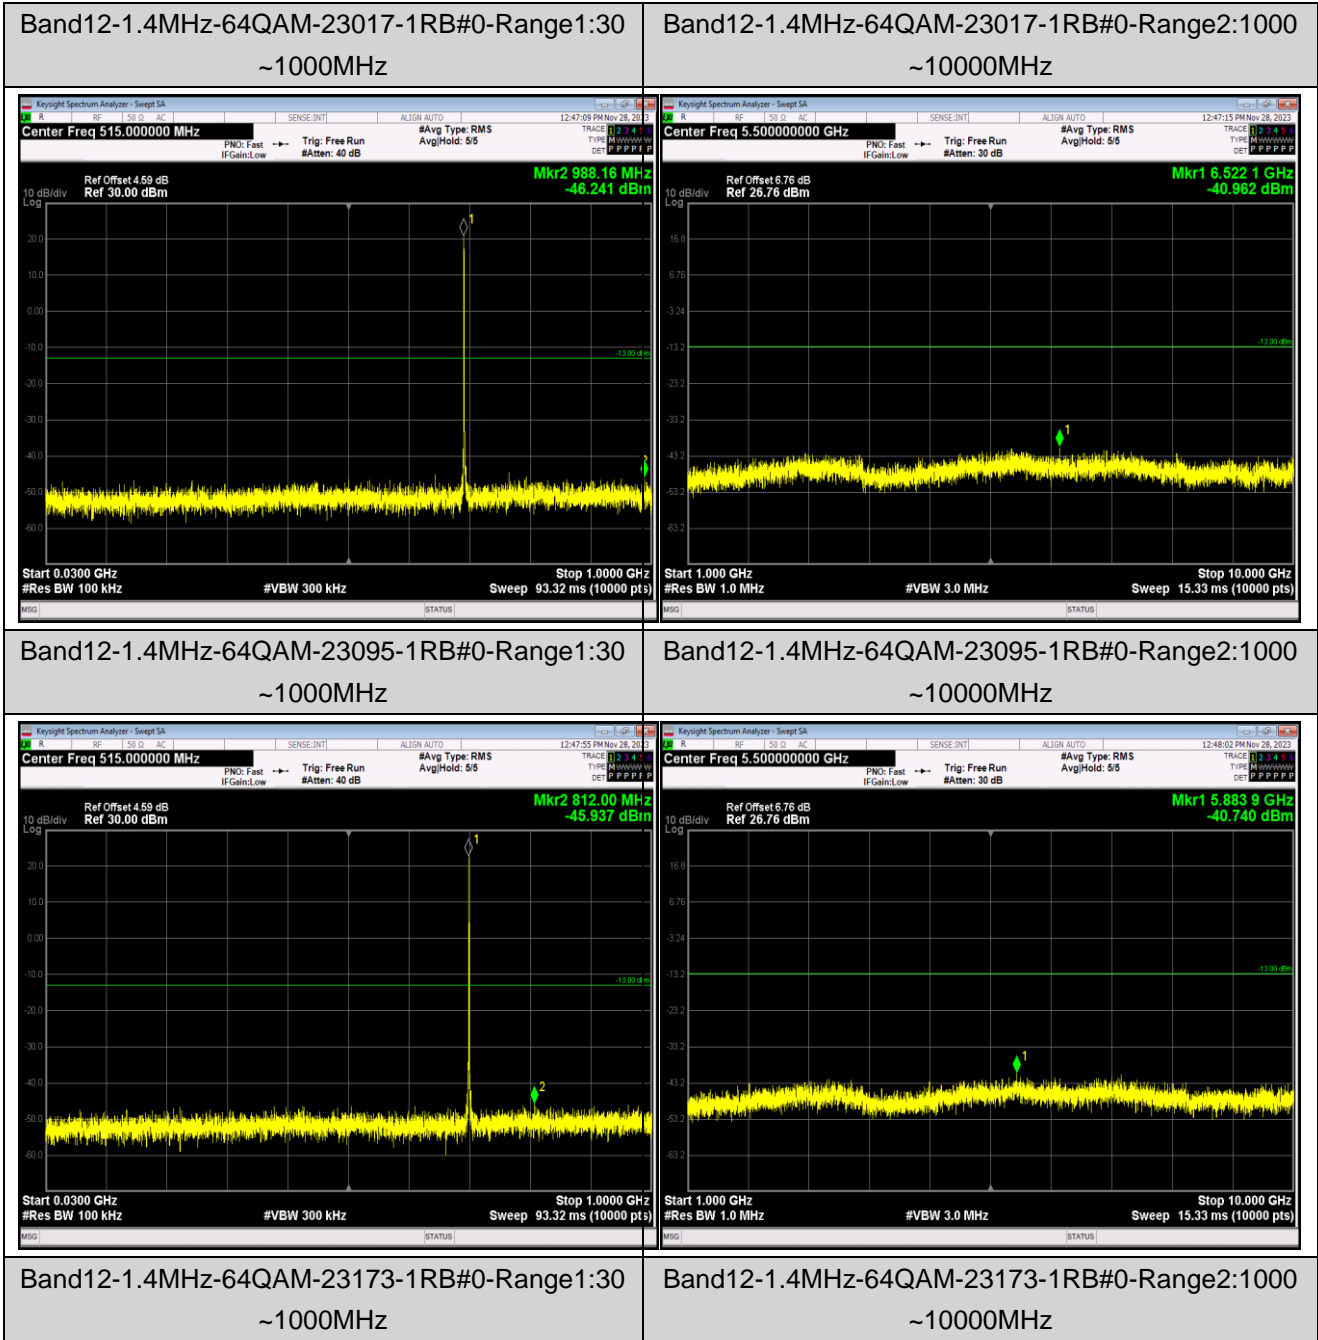

Band12-1.4MHz-16QAM-23095-1RB#0-Range1:30
~1000MHz

Band12-1.4MHz-16QAM-23095-1RB#0-Range2:1000
~10000MHz

Band12-1.4MHz-16QAM-23173-1RB#0-Range1:30
~1000MHz

Band12-1.4MHz-16QAM-23173-1RB#0-Range2:1000
~10000MHz

Band12-10MHz-QPSK-23060-1RB#0-Range1:30~1000MHz

Band12-10MHz-QPSK-23060-1RB#0-Range2:1000~10000MHz

Band12-10MHz-QPSK-23095-1RB#0-Range1:30~1000MHz

Band12-10MHz-QPSK-23095-1RB#0-Range2:1000~10000MHz

Band12-10MHz-16QAM-23130-1RB#0-Range1:30
~1000MHz

Band12-10MHz-16QAM-23130-1RB#0-Range2:1000~
10000MHz

Band12-10MHz-64QAM-23060-1RB#0-Range1:30
~1000MHz

Band12-10MHz-64QAM-23060-1RB#0-Range2:1000~
10000MHz

Band17-5MHz-QPSK-23790-1RB#0-Range1:30~1000MHz

Band17-5MHz-QPSK-23790-1RB#0-Range2:1000~10000MHz