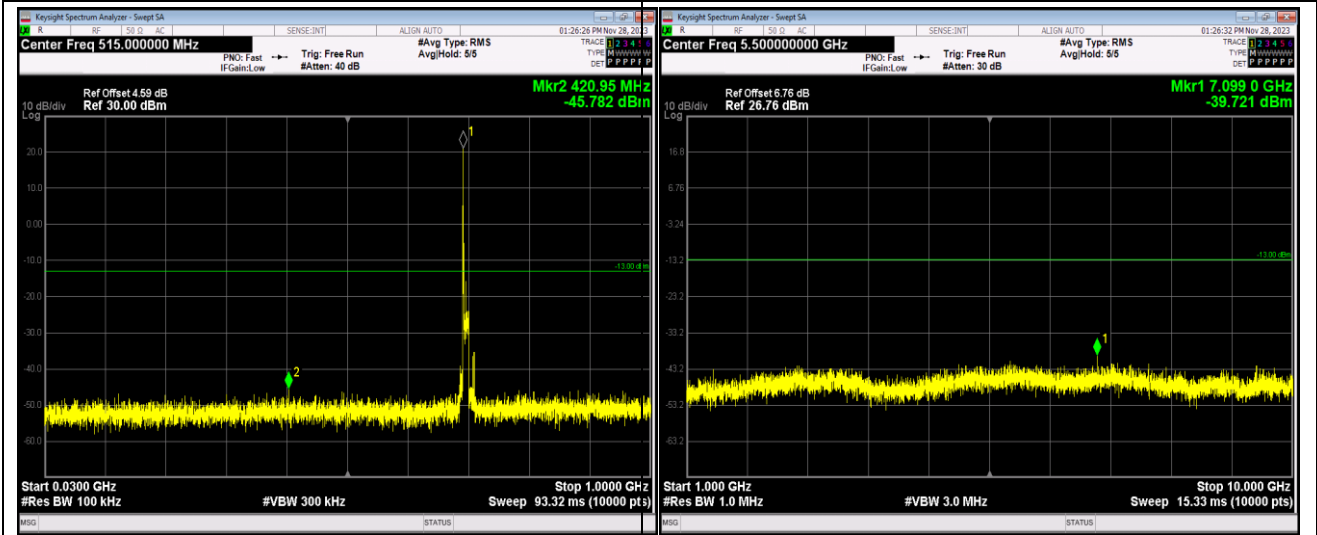

Band12-10MHz-QPSK-23060-1RB#0-Range1:30~1000MHz

Band12-10MHz-QPSK-23095-1RB#0-Range2:1000~10000MHz

Band12-10MHz-QPSK-23060-1RB#0-Range2:1000~10000MHz

Band12-10MHz-QPSK-23095-1RB#0-Range1:30~1000MHz