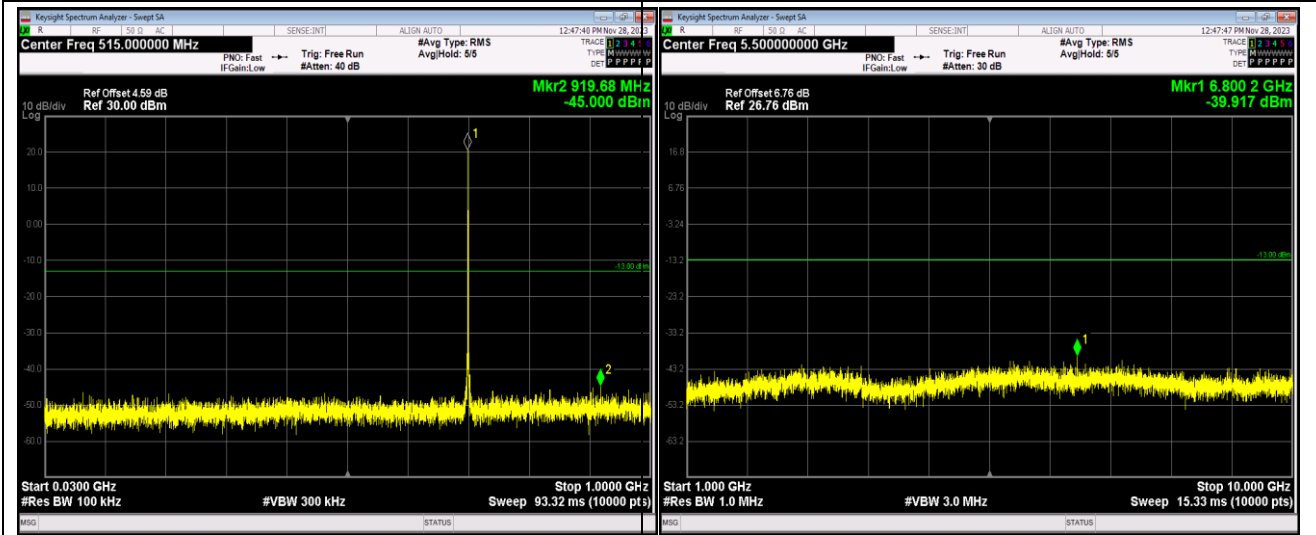

Band12-1.4MHz-16QAM-23095-1RB#0-Range1:30
~1000MHz

Band12-1.4MHz-16QAM-23095-1RB#0-Range2:1000
~10000MHz

Band12-1.4MHz-16QAM-23173-1RB#0-Range1:30
~1000MHz

Band12-1.4MHz-16QAM-23173-1RB#0-Range2:1000
~10000MHz