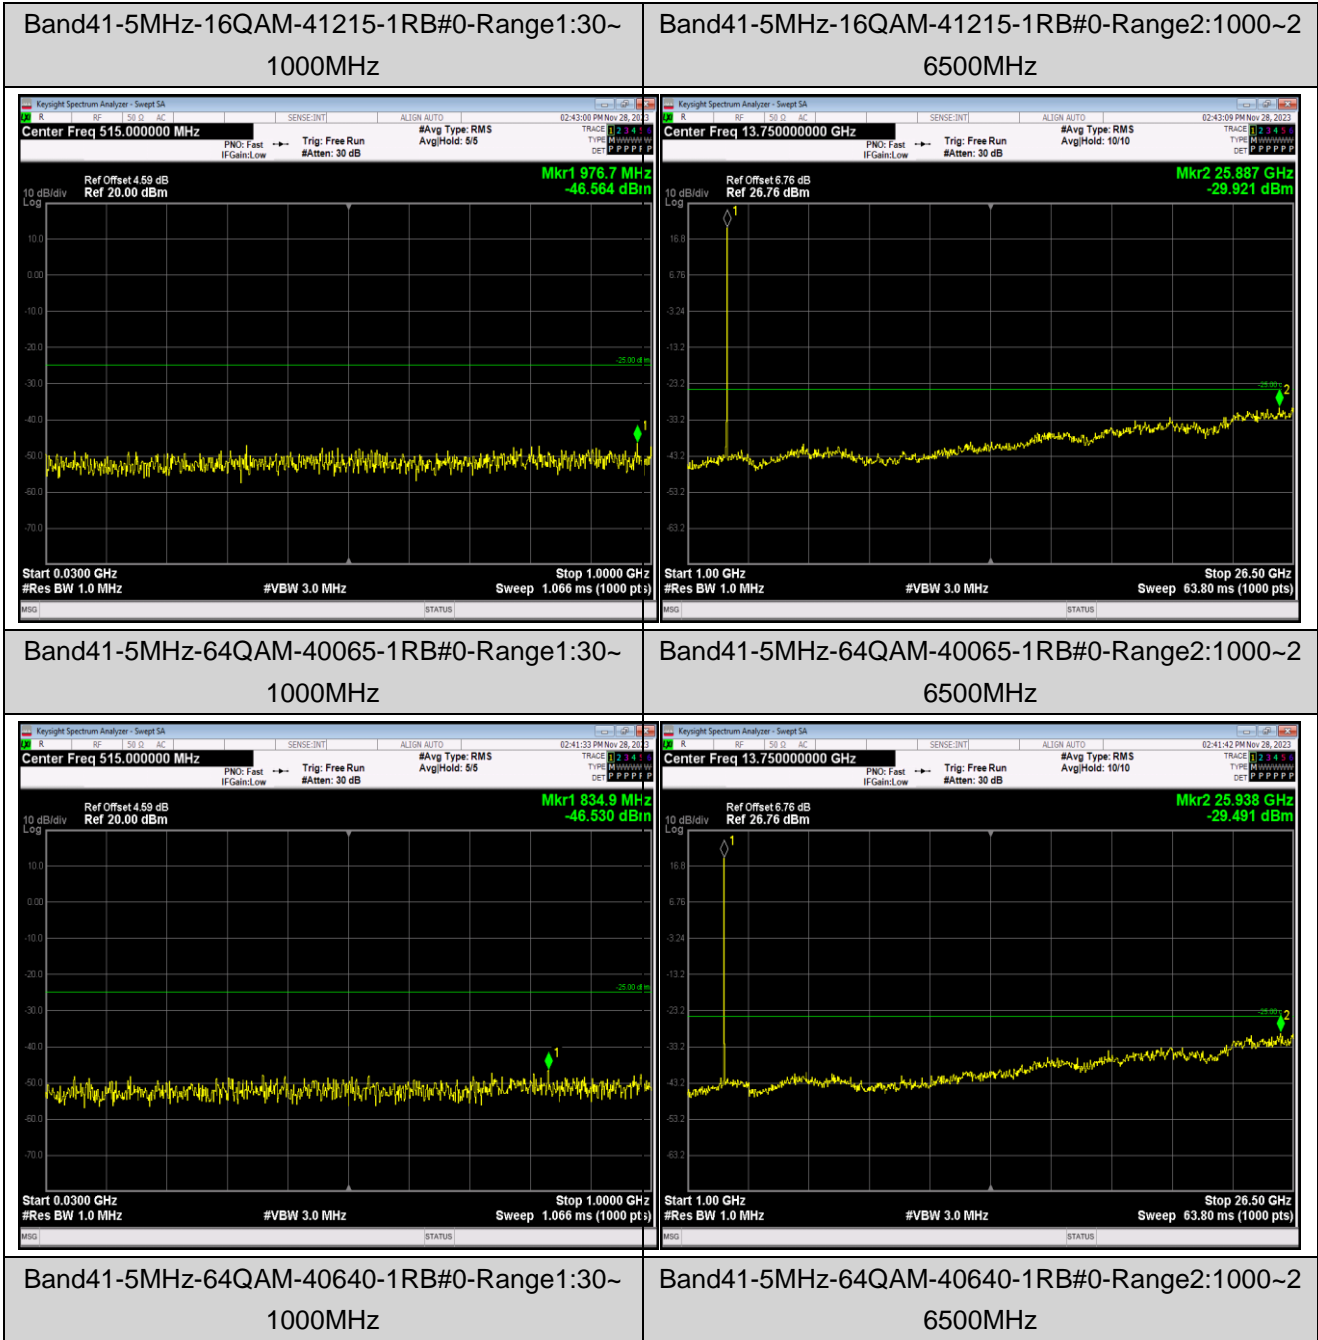

Band12-10MHz-QPSK-23060-1RB#0-Range1:30~1000MHz

Band12-10MHz-QPSK-23060-1RB#0-Range2:1000~10000MHz

Band12-10MHz-QPSK-23095-1RB#0-Range1:30~1000MHz

Band12-10MHz-QPSK-23095-1RB#0-Range2:1000~10000MHz

Band12-10MHz-16QAM-23130-1RB#0-Range1:30
~1000MHz

Band17-10MHz-64QAM-23790-1RB#0-Range1:30
~1000MHz

Band17-10MHz-64QAM-23790-1RB#0-Range2:1000~
10000MHz

Band17-10MHz-64QAM-23800-1RB#0-Range1:30
~1000MHz

Band17-10MHz-64QAM-23800-1RB#0-Range2:1000~
10000MHz

Band41-5MHz-16QAM-40065-1RB#0-Range1:30~1000MHz

Band41-5MHz-16QAM-40065-1RB#0-Range2:1000~26500MHz

Band41-5MHz-16QAM-40640-1RB#0-Range1:30~1000MHz

Band41-5MHz-16QAM-40640-1RB#0-Range2:1000~26500MHz

Band41-5MHz-64QAM-41215-1RB#0-Range1:30~1000MHz

Band41-5MHz-64QAM-41215-1RB#0-Range2:1000~26500MHz

Band41-20MHz-QPSK-40140-1RB#0-Range1:30~1000MHz

Band41-20MHz-QPSK-40140-1RB#0-Range2:1000~26500MHz