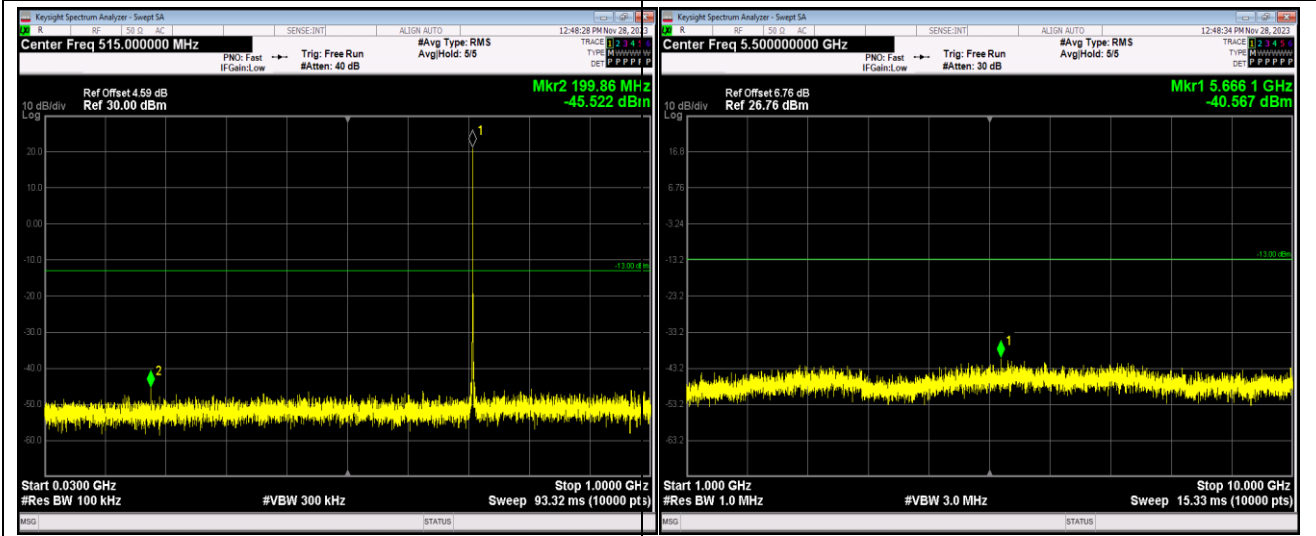

Band12-1.4MHz-16QAM-23095-1RB#0-Range1:30
~1000MHz

Band12-1.4MHz-16QAM-23095-1RB#0-Range2:1000
~10000MHz

Band12-1.4MHz-16QAM-23173-1RB#0-Range1:30
~1000MHz

Band12-1.4MHz-16QAM-23173-1RB#0-Range2:1000
~10000MHz