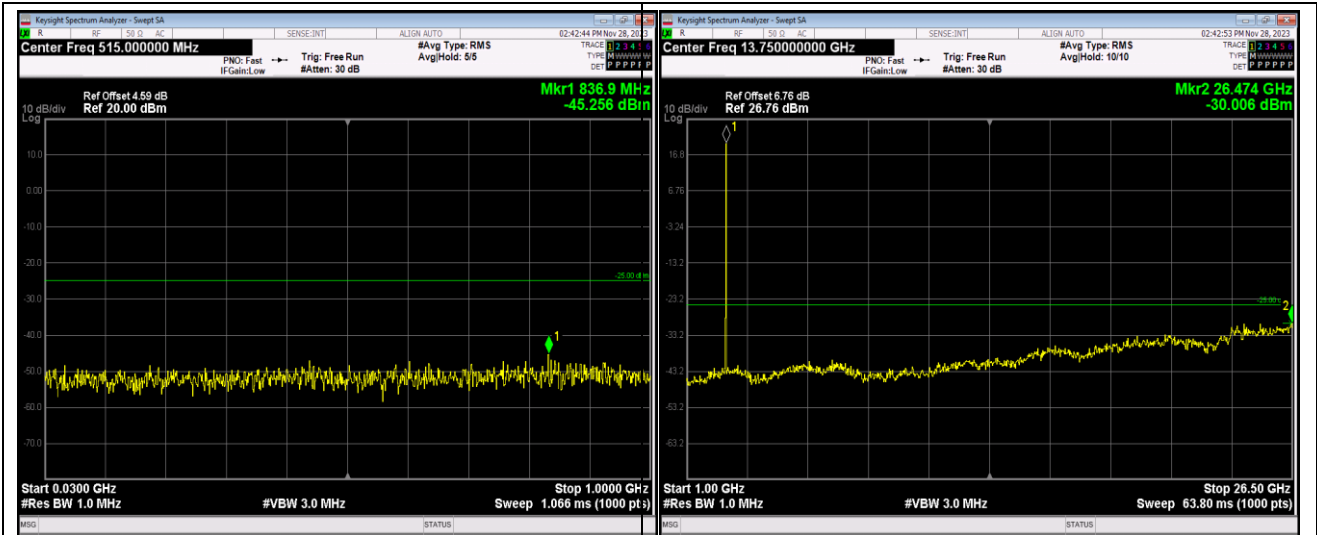

Band17-10MHz-64QAM-23790-1RB#0-Range1:30
~1000MHz

Band17-10MHz-64QAM-23790-1RB#0-Range2:1000~
10000MHz

Band17-10MHz-64QAM-23800-1RB#0-Range1:30
~1000MHz

Band17-10MHz-64QAM-23800-1RB#0-Range2:1000~
10000MHz