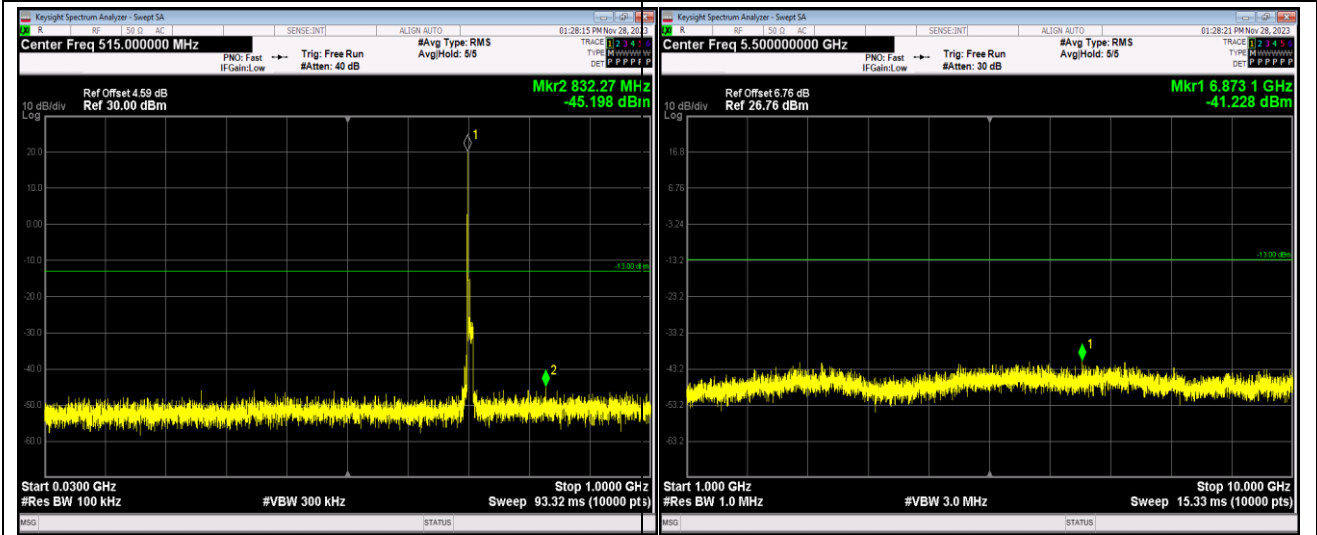

Band12-10MHz-16QAM-23130-1RB#0-Range1:30
~1000MHz

Band12-10MHz-64QAM-23060-1RB#0-Range2:1000~
10000MHz

Band12-10MHz-16QAM-23130-1RB#0-Range2:1000~
10000MHz

Band12-10MHz-64QAM-23060-1RB#0-Range1:30
~1000MHz