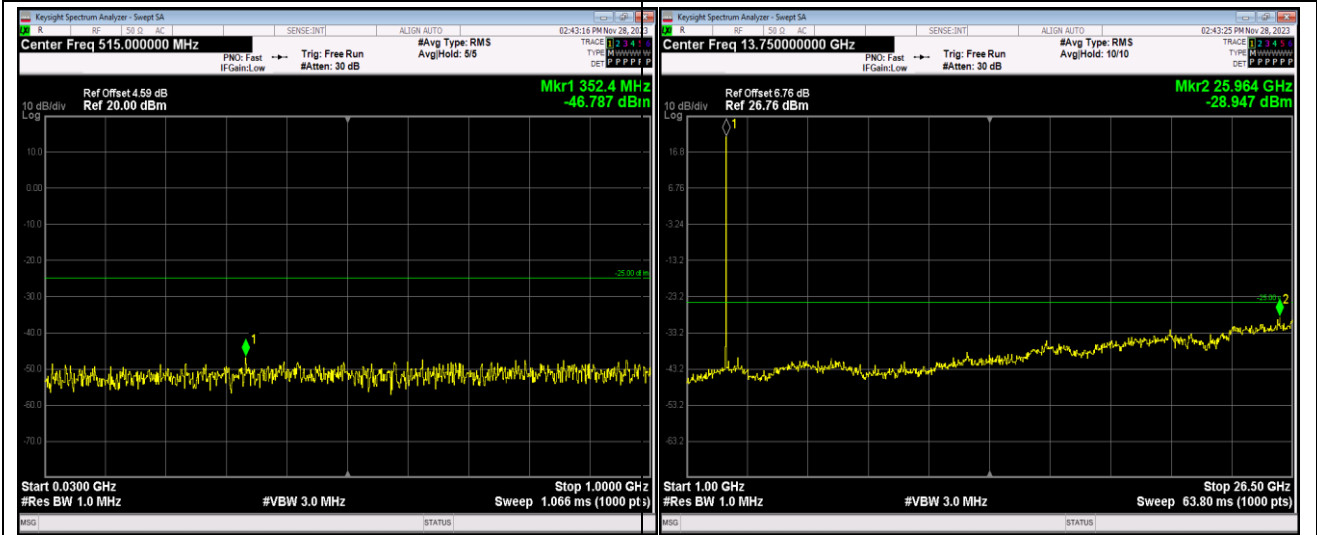

Band41-5MHz-64QAM-41215-1RB#0-Range1:30~1000MHz

Band41-20MHz-QPSK-40140-1RB#0-Range2:1000~26500MHz

Band41-5MHz-64QAM-41215-1RB#0-Range2:1000~26500MHz

Band41-20MHz-QPSK-40140-1RB#0-Range1:30~1000MHz