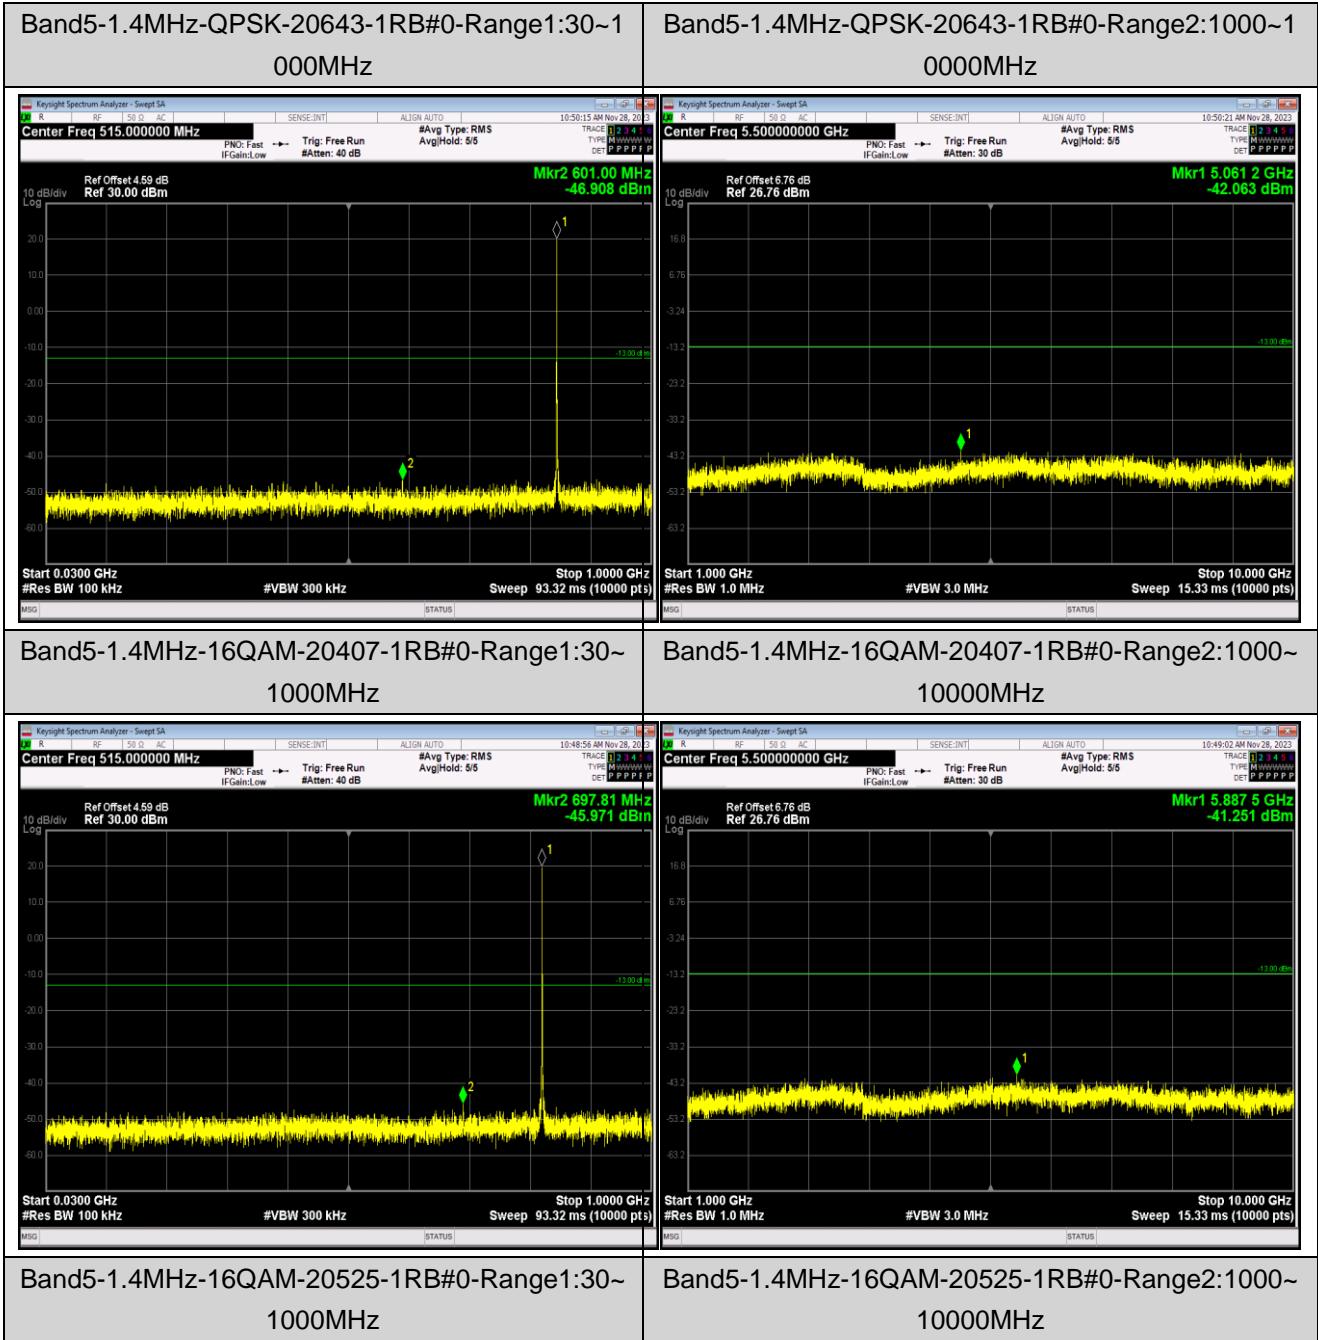

Band5-1.4MHz-QPSK-20407-1RB#0-Range1:30~1000MHz

Band5-1.4MHz-QPSK-20407-1RB#0-Range2:1000~10000MHz

Band5-1.4MHz-QPSK-20525-1RB#0-Range1:30~1000MHz

Band5-1.4MHz-QPSK-20525-1RB#0-Range2:1000~10000MHz

Band5-1.4MHz-16QAM-20643-1RB#0-Range1:30~1000MHz

Band5-1.4MHz-16QAM-20643-1RB#0-Range2:1000~10000MHz

Band5-1.4MHz-64QAM-20407-1RB#0-Range1:30~1000MHz

Band5-1.4MHz-64QAM-20407-1RB#0-Range2:1000~10000MHz

Band5-10MHz-QPSK-20525-1RB#0-Range1:30~1000MHz

Band5-10MHz-QPSK-20525-1RB#0-Range2:1000~10000MHz

Band5-10MHz-QPSK-20600-1RB#0-Range1:30~1000MHz

Band5-10MHz-QPSK-20600-1RB#0-Range2:1000~10000MHz

Band5-10MHz-64QAM-20450-1RB#0-Range1:30~1000MHz

Band5-10MHz-64QAM-20450-1RB#0-Range2:1000~10000MHz

Band5-10MHz-64QAM-20525-1RB#0-Range1:30~1000MHz

Band5-10MHz-64QAM-20525-1RB#0-Range2:1000~10000MHz

Band7-5MHz-QPSK-21425-1RB#0-Range1:30~1000MHz

Band7-5MHz-QPSK-21425-1RB#0-Range2:1000~26500MHz

Band7-5MHz-16QAM-20775-1RB#0-Range1:30~1000MHz

Band7-5MHz-16QAM-20775-1RB#0-Range2:1000~26500MHz