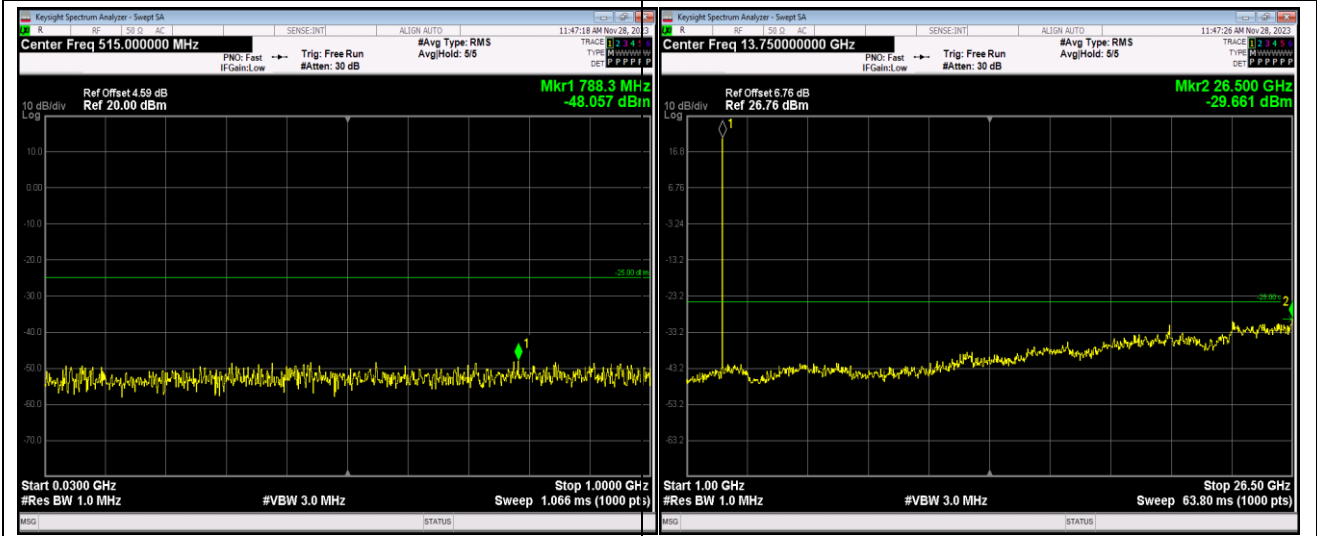

Band5-10MHz-64QAM-20525-1RB#0-Range2:1000~10000MHz

Band7-5MHz-QPSK-21425-1RB#0-Range1:30~1000MHz

Band7-5MHz-QPSK-21425-1RB#0-Range2:1000~26500MHz

Band7-5MHz-16QAM-20775-1RB#0-Range1:30~1000MHz

Band7-5MHz-16QAM-20775-1RB#0-Range2:1000~26500MHz