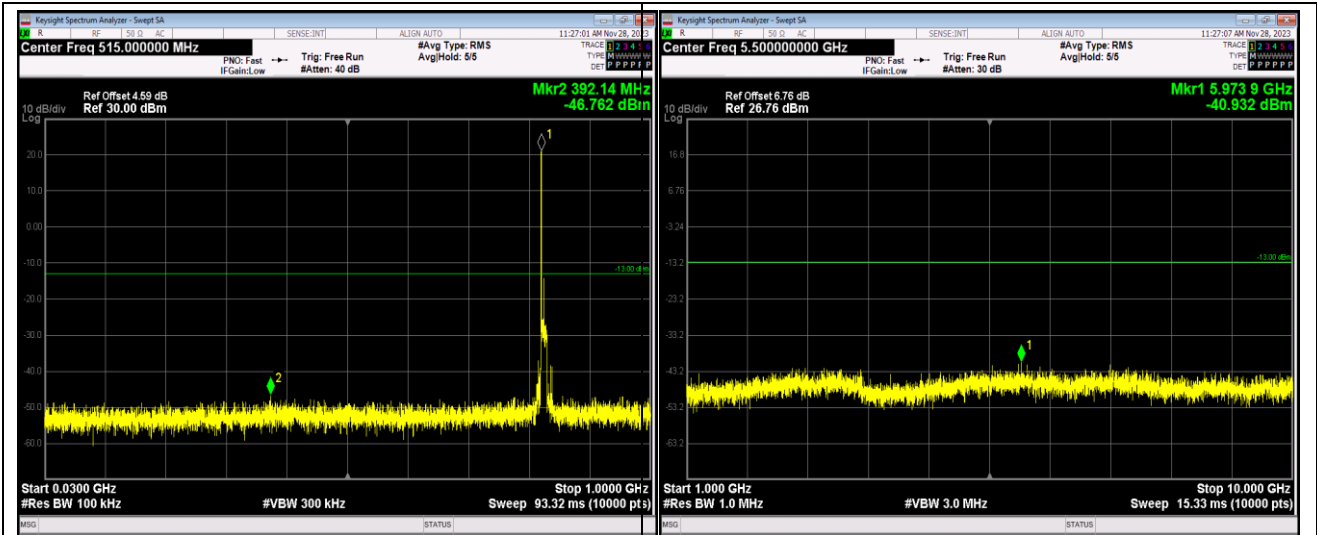

Band5-1.4MHz-16QAM-20643-1RB#0-Range2:1000~10000MHz

Band5-1.4MHz-64QAM-20407-1RB#0-Range1:30~1000MHz

Band5-1.4MHz-64QAM-20407-1RB#0-Range2:1000~10000MHz

Band5-10MHz-QPSK-20525-1RB#0-Range1:30~1000MHz

Band5-10MHz-QPSK-20525-1RB#0-Range2:1000~10000MHz