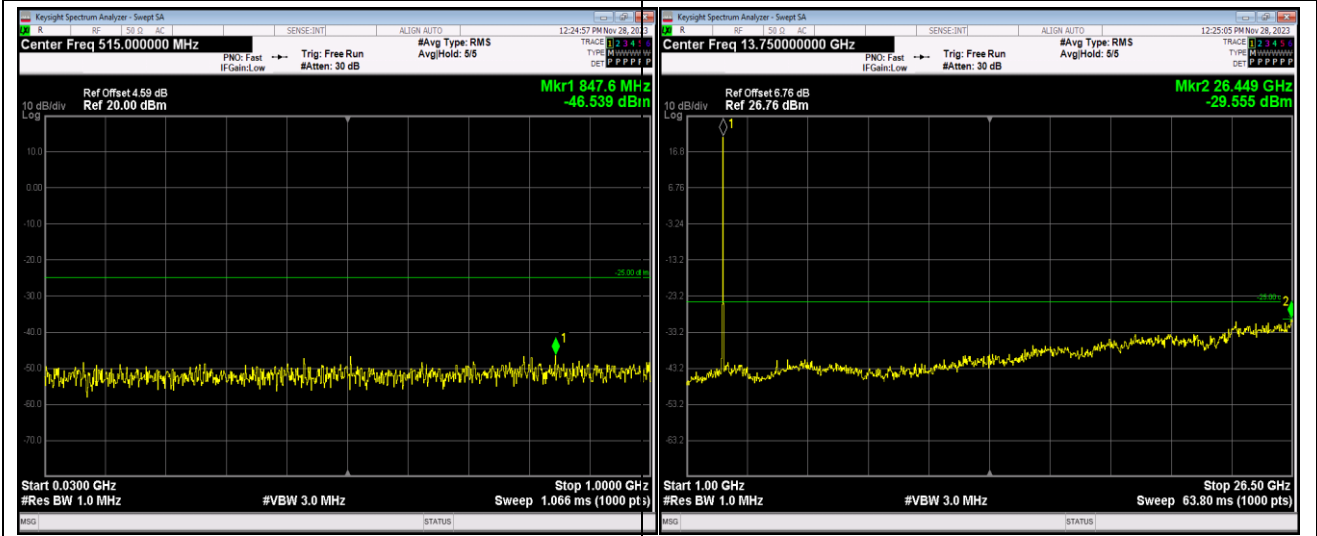

Band7-20MHz-16QAM-21100-1RB#0-Range1:30~1000MHz

Band7-20MHz-16QAM-21100-1RB#0-Range2:1000~6500MHz