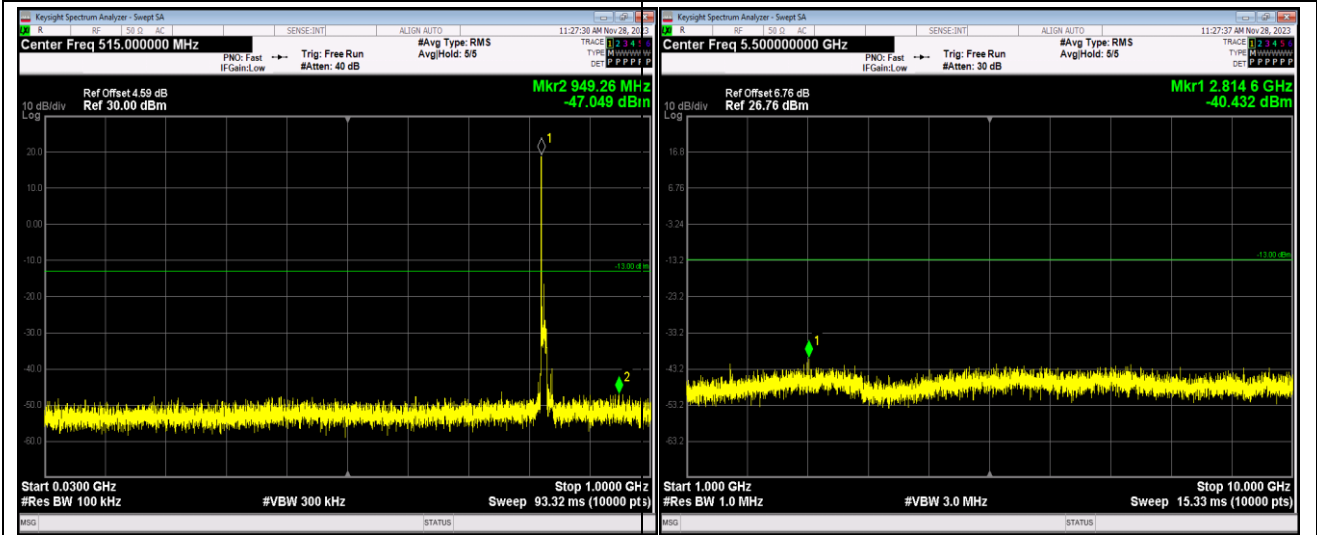

Band5-10MHz-QPSK-20600-1RB#0-Range1:30~1000MHz

Band5-10MHz-QPSK-20600-1RB#0-Range2:1000~10000MHz

Band5-10MHz-64QAM-20450-1RB#0-Range1:30~1000MHz

Band5-10MHz-64QAM-20450-1RB#0-Range2:1000~10000MHz

Band5-10MHz-64QAM-20525-1RB#0-Range1:30~1000MHz