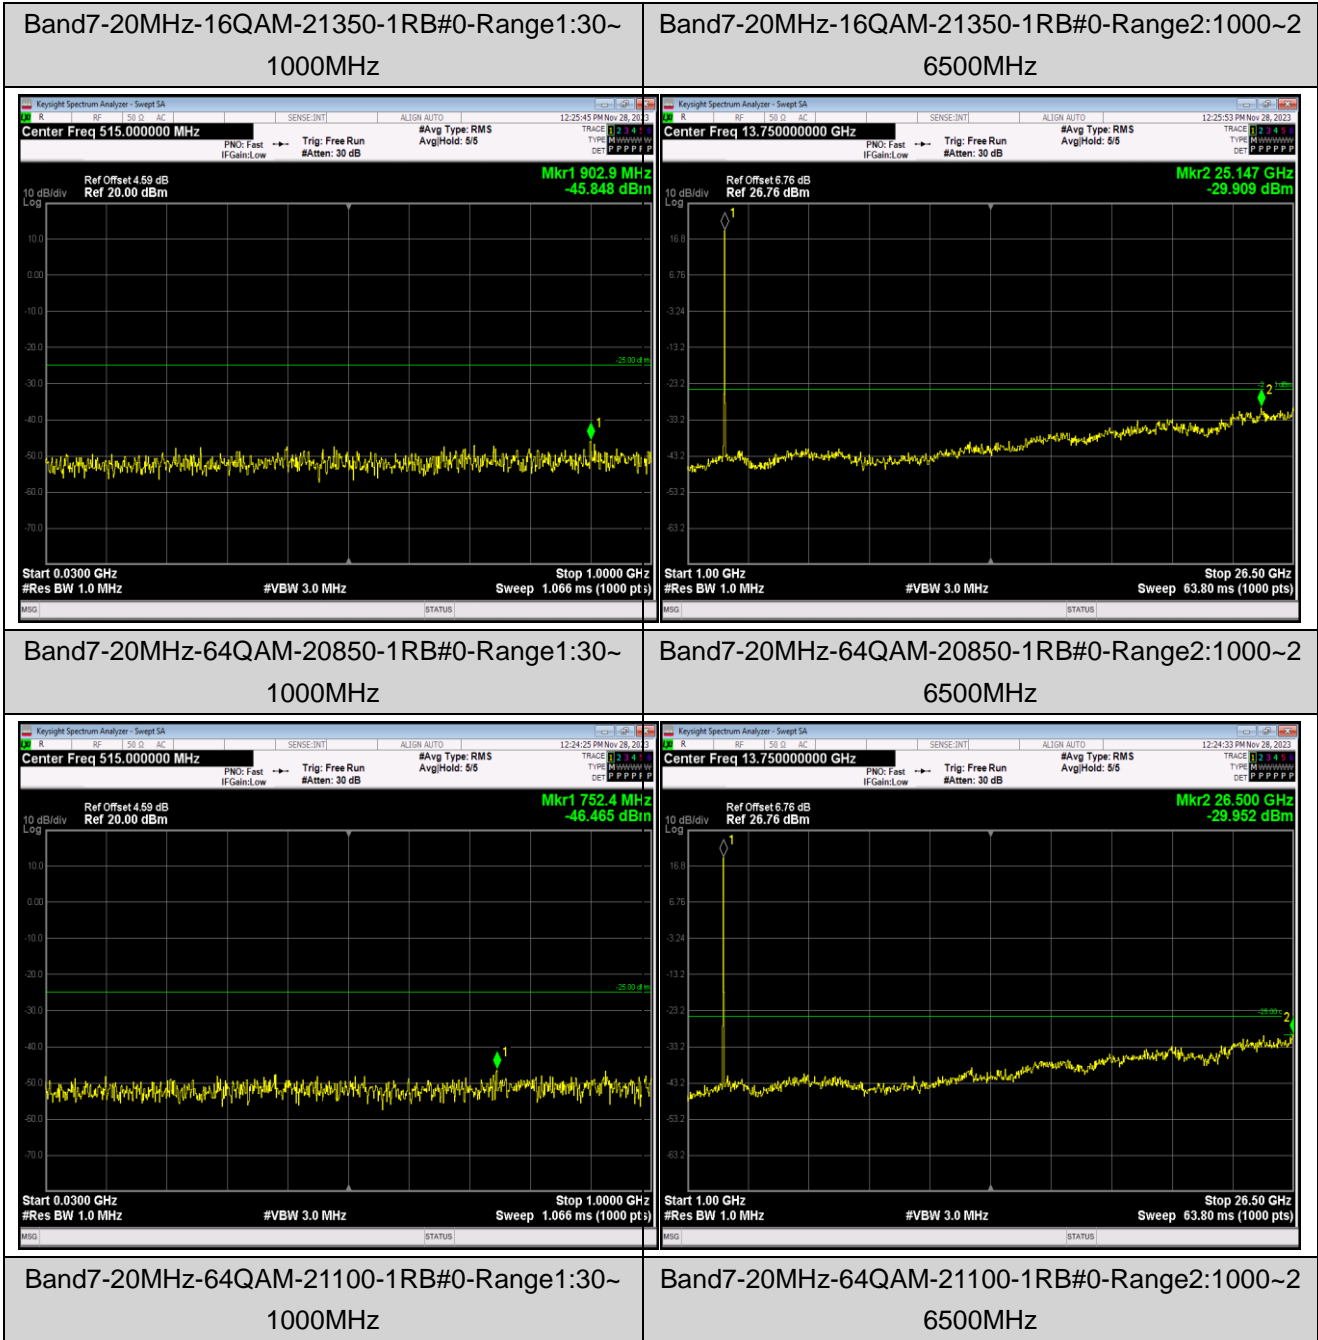

Band5-10MHz-QPSK-20600-1RB#0-Range1:30~1000MHz

Band5-10MHz-QPSK-20600-1RB#0-Range2:1000~10000MHz

Band5-10MHz-64QAM-20450-1RB#0-Range1:30~1000MHz

Band5-10MHz-64QAM-20450-1RB#0-Range2:1000~10000MHz

Band5-10MHz-64QAM-20525-1RB#0-Range1:30~1000MHz

Band5-10MHz-64QAM-20525-1RB#0-Range2:1000~10000MHz

Band7-5MHz-QPSK-21425-1RB#0-Range1:30~1000MHz

Band7-5MHz-QPSK-21425-1RB#0-Range2:1000~26500MHz

Band7-5MHz-16QAM-20775-1RB#0-Range1:30~1000MHz

Band7-5MHz-16QAM-20775-1RB#0-Range2:1000~26500MHz

Band7-5MHz-64QAM-21100-1RB#0-Range1:30~1000MHz

Band7-5MHz-64QAM-21100-1RB#0-Range2:1000~26500MHz

Band7-5MHz-64QAM-21425-1RB#0-Range1:30~1000MHz

Band7-5MHz-64QAM-21425-1RB#0-Range2:1000~26500MHz

Band7-20MHz-16QAM-20850-1RB#0-Range1:30~1000MHz

Band7-20MHz-16QAM-20850-1RB#0-Range2:1000~6500MHz

Band7-20MHz-16QAM-21100-1RB#0-Range1:30~1000MHz

Band7-20MHz-16QAM-21100-1RB#0-Range2:1000~6500MHz

Band7-20MHz-64QAM-21350-1RB#0-Range1:30~1000MHz

Band7-20MHz-64QAM-21350-1RB#0-Range2:1000~6500MHz