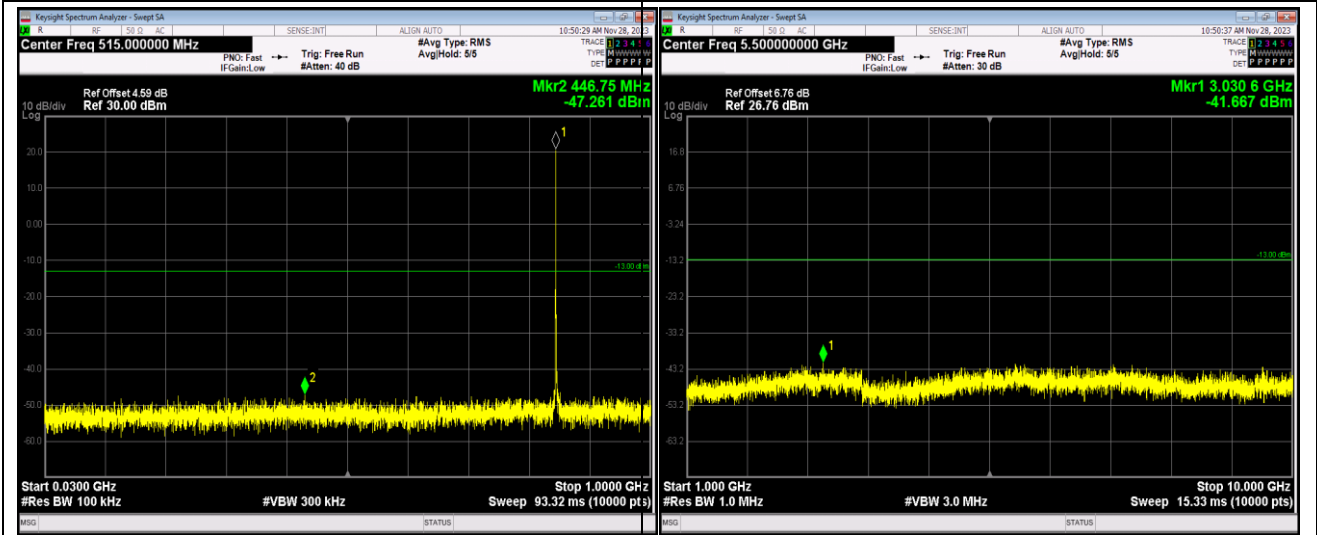

Band5-1.4MHz-QPSK-20407-1RB#0-Range1:30~1000MHz

Band5-1.4MHz-QPSK-20407-1RB#0-Range2:1000~10000MHz

Band5-1.4MHz-QPSK-20525-1RB#0-Range1:30~1000MHz

Band5-1.4MHz-QPSK-20525-1RB#0-Range2:1000~10000MHz

Band5-1.4MHz-16QAM-20643-1RB#0-Range1:30~1000MHz

Band5-1.4MHz-16QAM-20643-1RB#0-Range2:1000~10000MHz

Band5-1.4MHz-64QAM-20407-1RB#0-Range1:30~1000MHz

Band5-1.4MHz-64QAM-20407-1RB#0-Range2:1000~10000MHz

Band5-10MHz-QPSK-20525-1RB#0-Range1:30~1000MHz

Band5-10MHz-QPSK-20525-1RB#0-Range2:1000~10000MHz