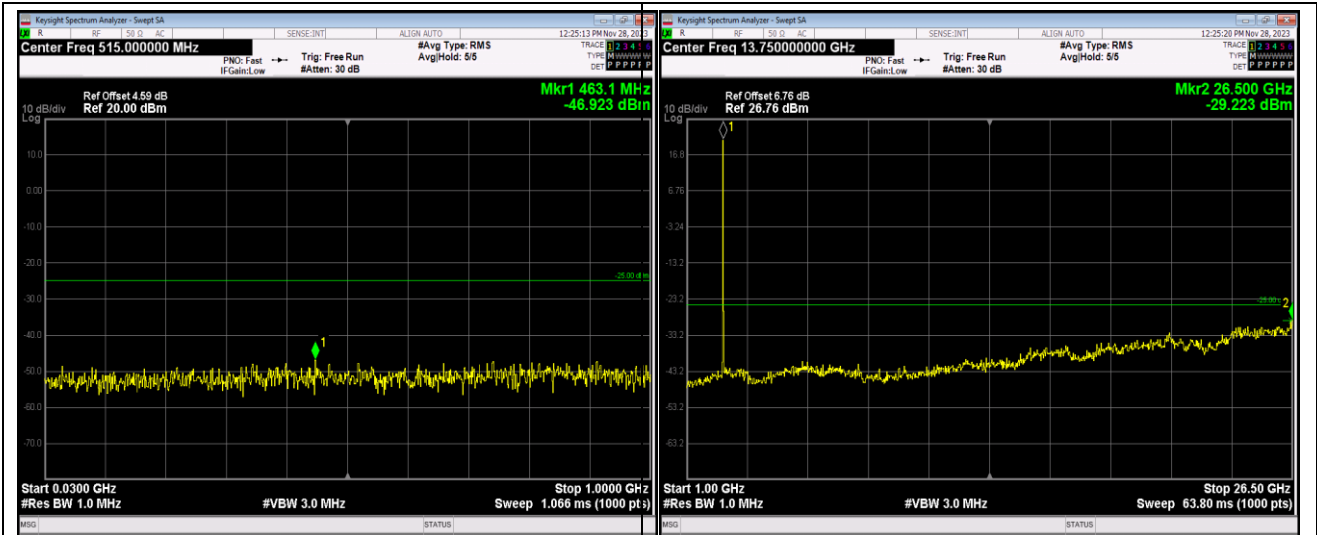

Band7-20MHz-16QAM-20850-1RB#0-Range2:1000~6500MHz

Band7-20MHz-16QAM-21100-1RB#0-Range1:30~1000MHz

Band7-20MHz-16QAM-21100-1RB#0-Range2:1000~6500MHz

Band7-20MHz-64QAM-21350-1RB#0-Range1:30~1000MHz

Band7-20MHz-64QAM-21350-1RB#0-Range2:1000~6500MHz