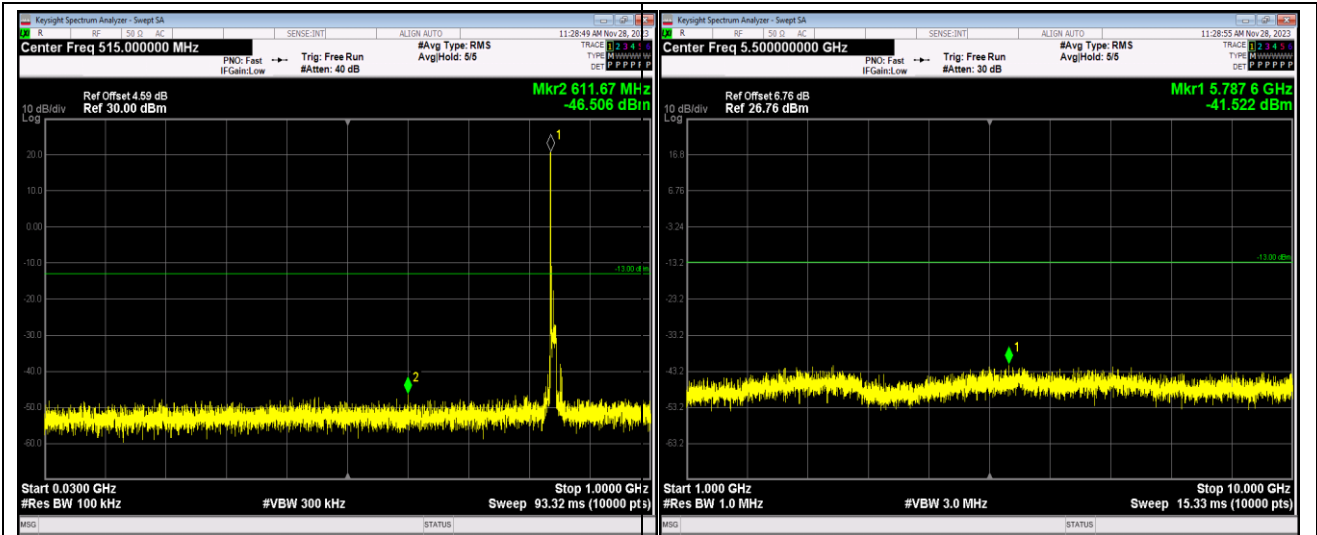

Band5-10MHz-64QAM-20450-1RB#0-Range2:1000~10000MHz

Band5-10MHz-64QAM-20450-1RB#0-Range1:30~1000MHz