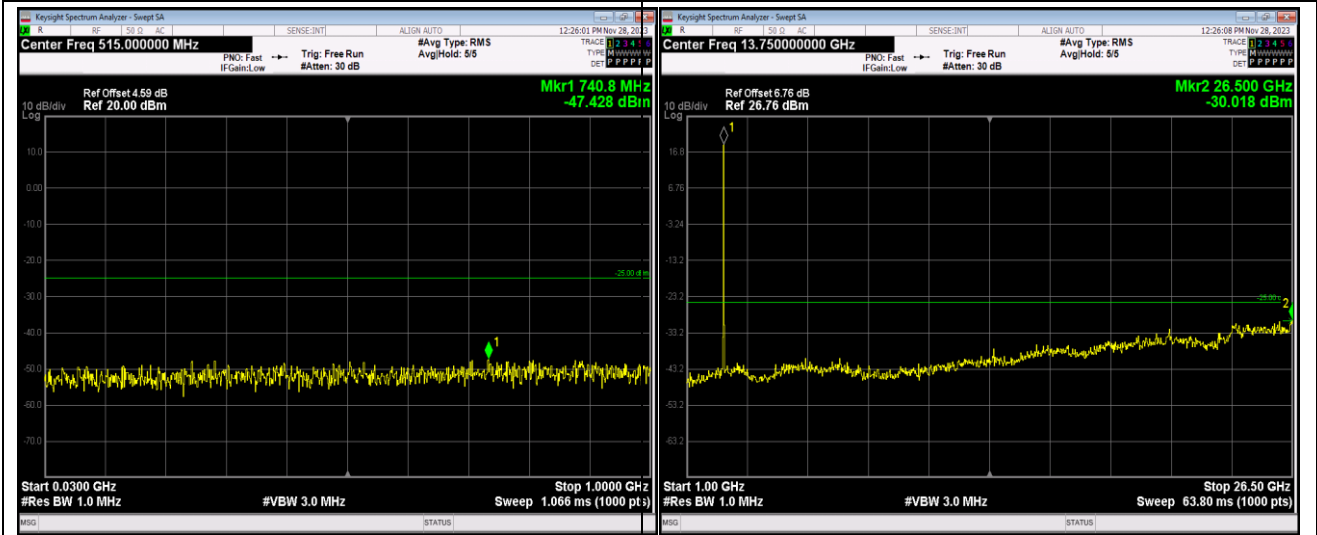

Band7-20MHz-16QAM-20850-1RB#0-Range2:1000~6500MHz

Band7-20MHz-16QAM-21100-1RB#0-Range1:30~1000MHz

Band7-20MHz-16QAM-21100-1RB#0-Range2:1000~6500MHz

Band7-20MHz-64QAM-21350-1RB#0-Range1:30~1000MHz

Band7-20MHz-64QAM-21350-1RB#0-Range2:1000~6500MHz