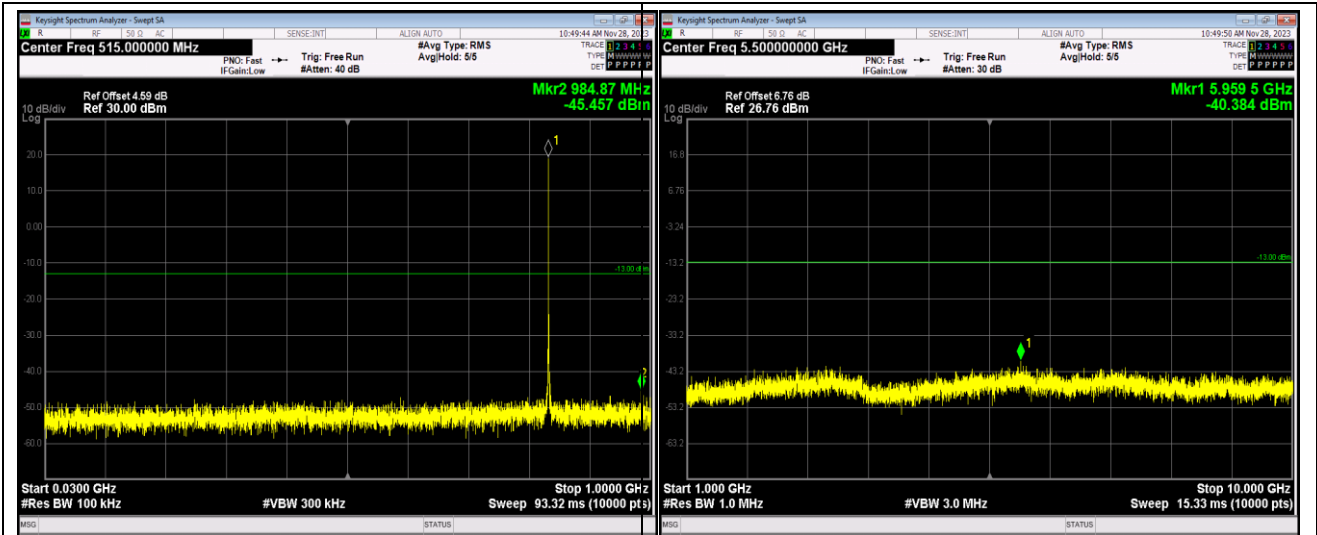

Band5-1.4MHz-QPSK-20407-1RB#0-Range1:30~1000MHz

Band5-1.4MHz-QPSK-20407-1RB#0-Range2:1000~10000MHz

Band5-1.4MHz-QPSK-20525-1RB#0-Range1:30~1000MHz

Band5-1.4MHz-QPSK-20525-1RB#0-Range2:1000~10000MHz

Band5-1.4MHz-16QAM-20643-1RB#0-Range1:30~1000MHz