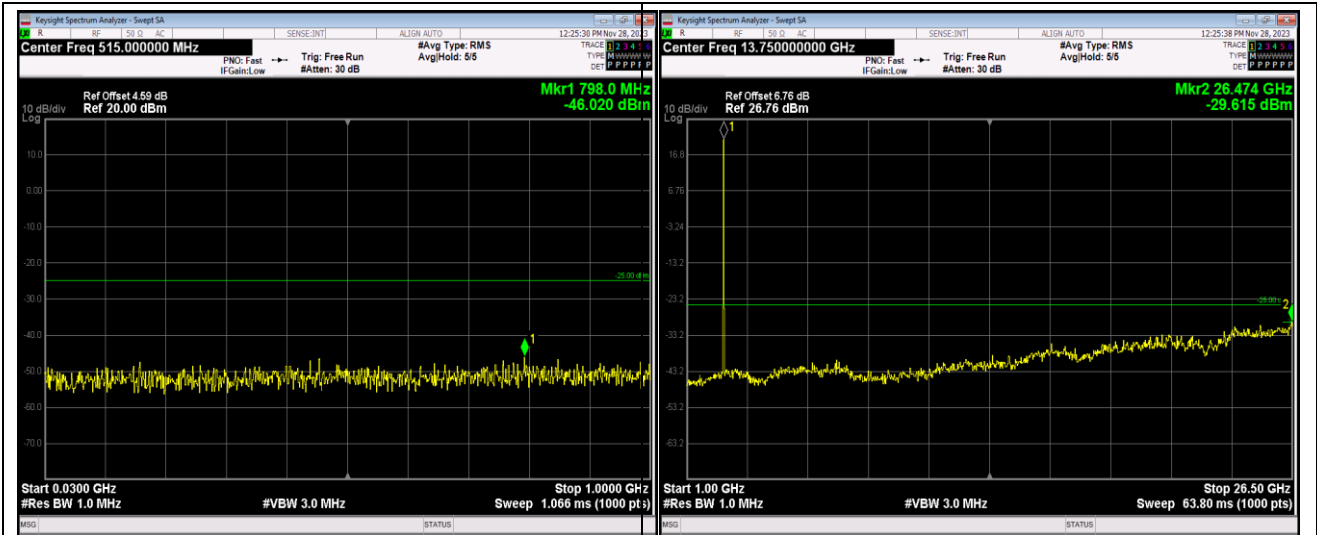

Band7-5MHz-64QAM-21100-1RB#0-Range1:30~1000MHz

Band7-5MHz-64QAM-21100-1RB#0-Range2:1000~26500MHz

Band7-5MHz-64QAM-21425-1RB#0-Range1:30~1000MHz

Band7-5MHz-64QAM-21425-1RB#0-Range2:1000~26500MHz

Band7-20MHz-16QAM-20850-1RB#0-Range1:30~1000MHz