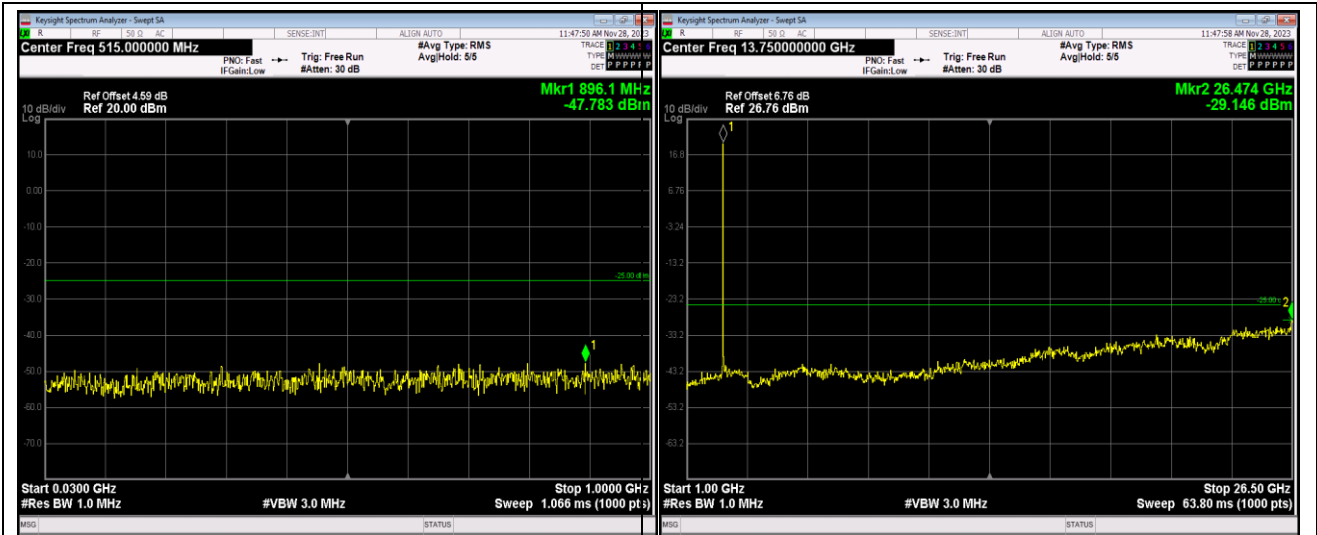

Band7-5MHz-QPSK-21425-1RB#0-Range2:1000~26500MHz

Band7-5MHz-QPSK-21425-1RB#0-Range1:30~1000MHz