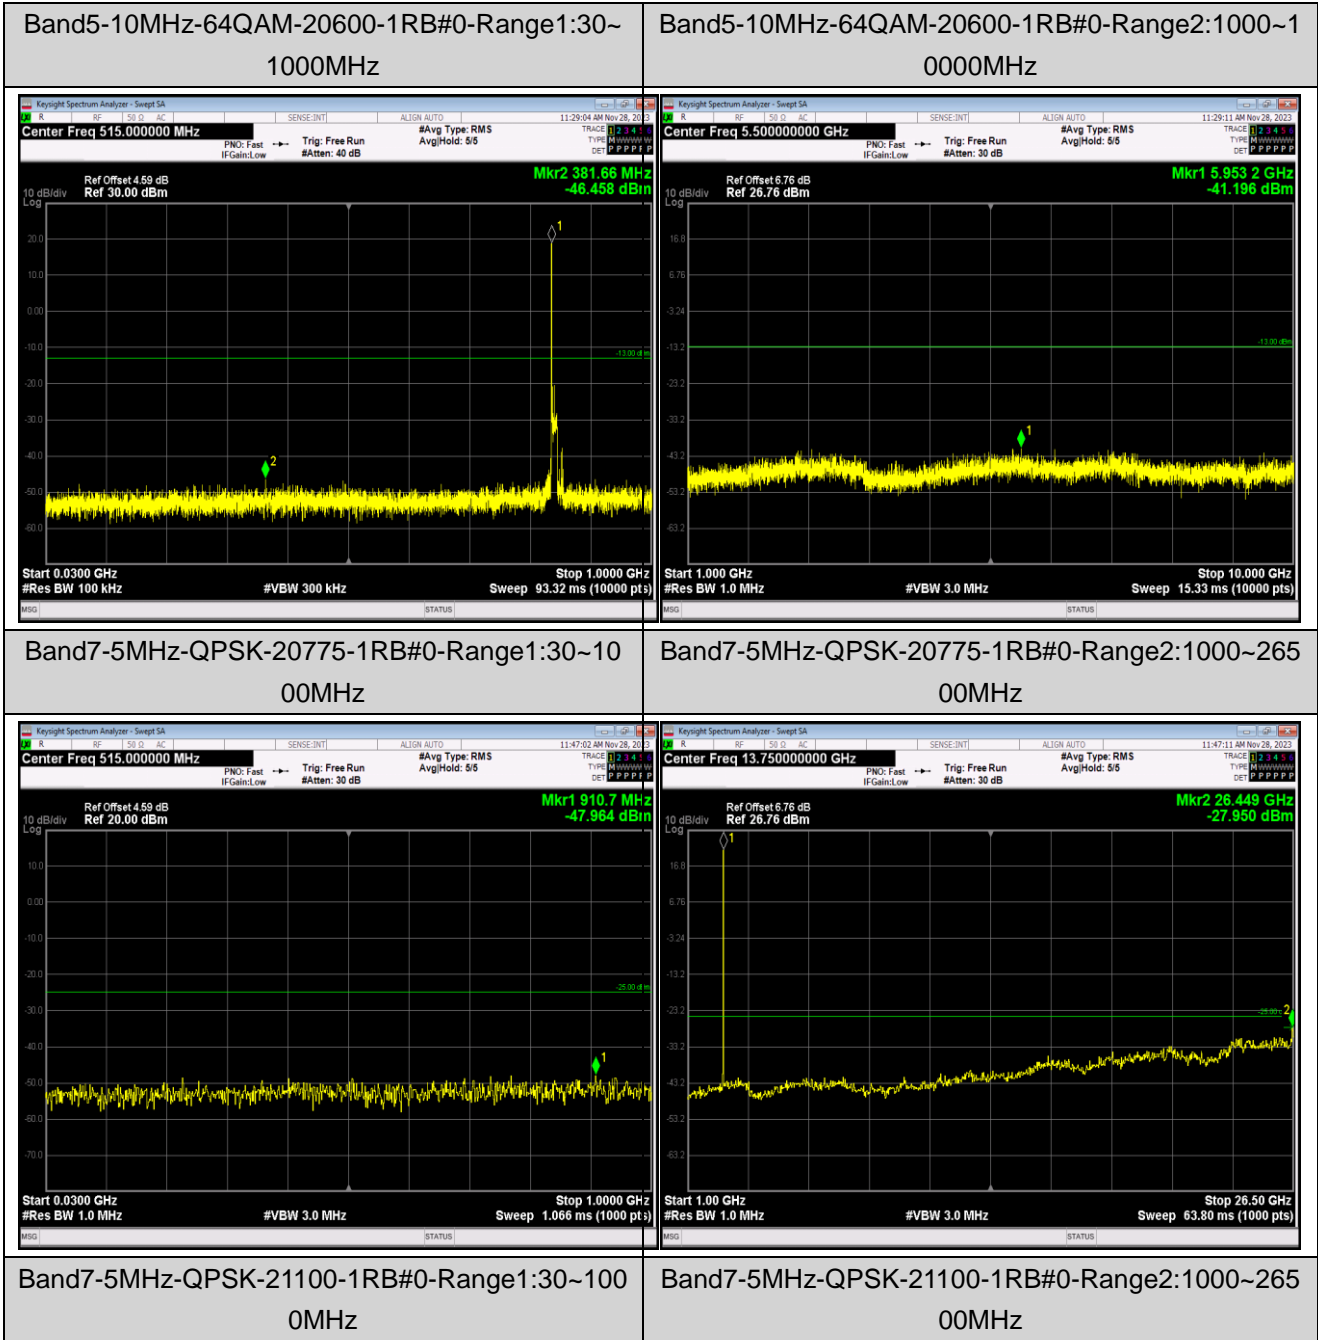

Band5-1.4MHz-QPSK-20407-1RB#0-Range1:30~1000MHz

Band5-1.4MHz-QPSK-20407-1RB#0-Range2:1000~10000MHz

Band5-1.4MHz-QPSK-20525-1RB#0-Range1:30~1000MHz

Band5-1.4MHz-QPSK-20525-1RB#0-Range2:1000~10000MHz

Band5-1.4MHz-16QAM-20643-1RB#0-Range1:30~1000MHz

Band5-1.4MHz-16QAM-20643-1RB#0-Range2:1000~10000MHz

Band5-1.4MHz-64QAM-20407-1RB#0-Range1:30~1000MHz

Band5-1.4MHz-64QAM-20407-1RB#0-Range2:1000~10000MHz

Band5-10MHz-QPSK-20525-1RB#0-Range1:30~1000MHz

Band5-10MHz-QPSK-20525-1RB#0-Range2:1000~10000MHz

Band5-10MHz-QPSK-20600-1RB#0-Range1:30~1000MHz

Band5-10MHz-QPSK-20600-1RB#0-Range2:1000~10000MHz

Band5-10MHz-64QAM-20450-1RB#0-Range1:30~1000MHz

Band5-10MHz-64QAM-20450-1RB#0-Range2:1000~10000MHz

Band5-10MHz-64QAM-20525-1RB#0-Range1:30~1000MHz

Band5-10MHz-64QAM-20525-1RB#0-Range2:1000~10000MHz

Band7-5MHz-QPSK-21425-1RB#0-Range1:30~1000MHz

Band7-5MHz-QPSK-21425-1RB#0-Range2:1000~26500MHz

Band7-5MHz-16QAM-20775-1RB#0-Range1:30~1000MHz

Band7-5MHz-16QAM-20775-1RB#0-Range2:1000~26500MHz