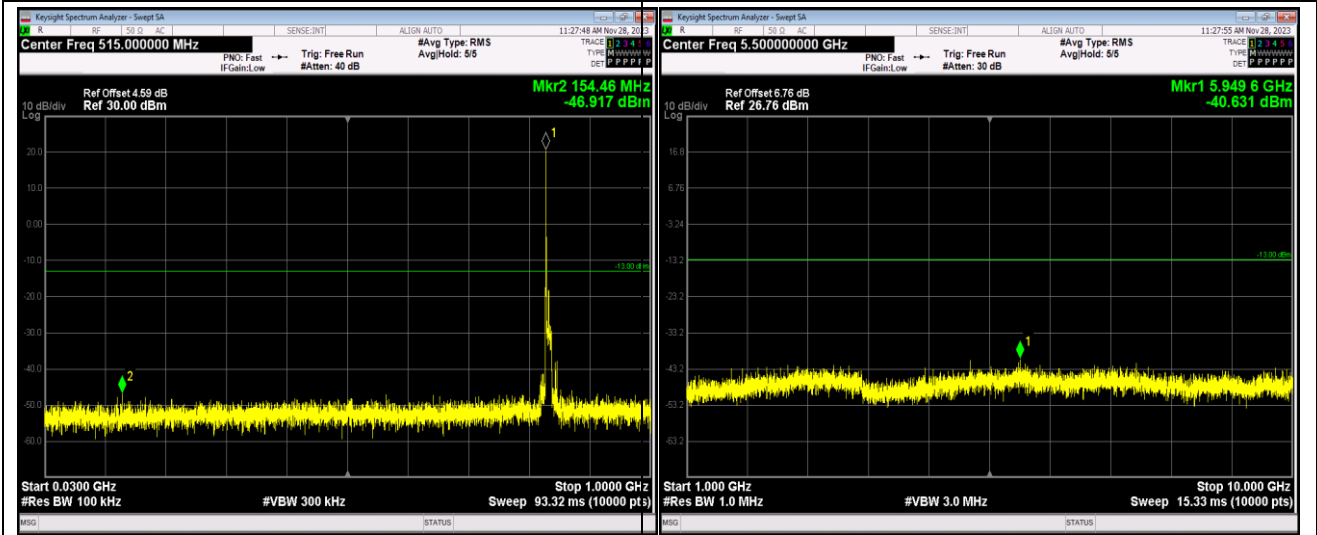

Band5-1.4MHz-16QAM-20643-1RB#0-Range2:1000~10000MHz

Band5-1.4MHz-64QAM-20407-1RB#0-Range1:30~1000MHz

Band5-1.4MHz-64QAM-20407-1RB#0-Range2:1000~10000MHz

Band5-10MHz-QPSK-20525-1RB#0-Range1:30~1000MHz

Band5-10MHz-QPSK-20525-1RB#0-Range2:1000~10000MHz