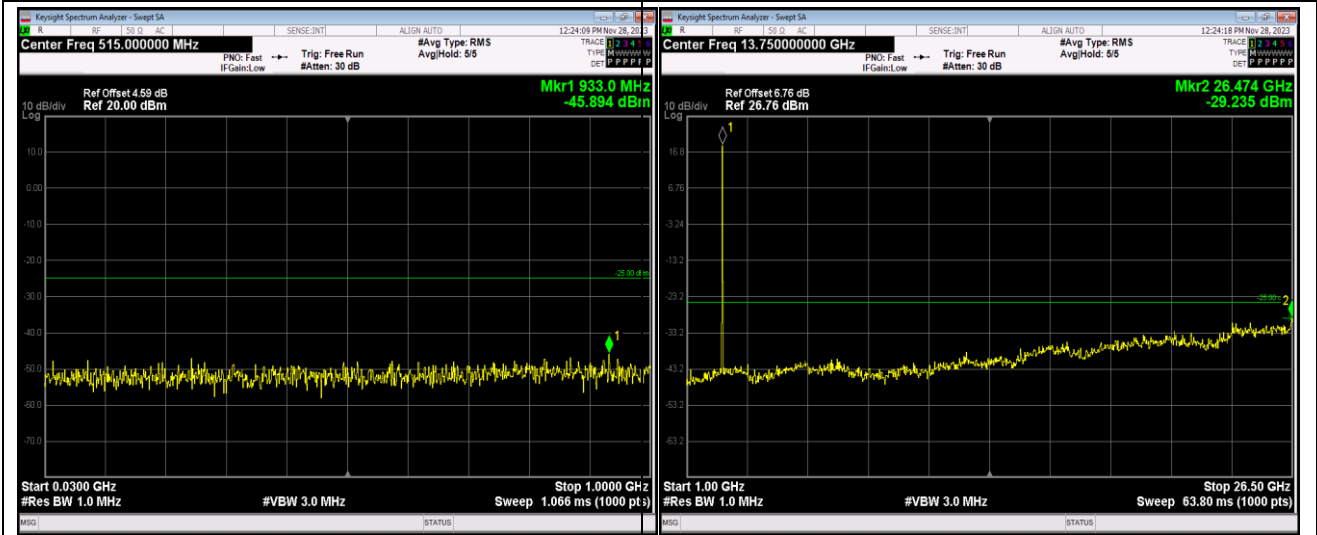

Band7-20MHz-16QAM-20850-1RB#0-Range1:30~1000MHz

Band7-20MHz-16QAM-21100-1RB#0-Range2:1000~6500MHz

Band7-20MHz-16QAM-20850-1RB#0-Range2:1000~6500MHz

Band7-20MHz-16QAM-21100-1RB#0-Range1:30~1000MHz