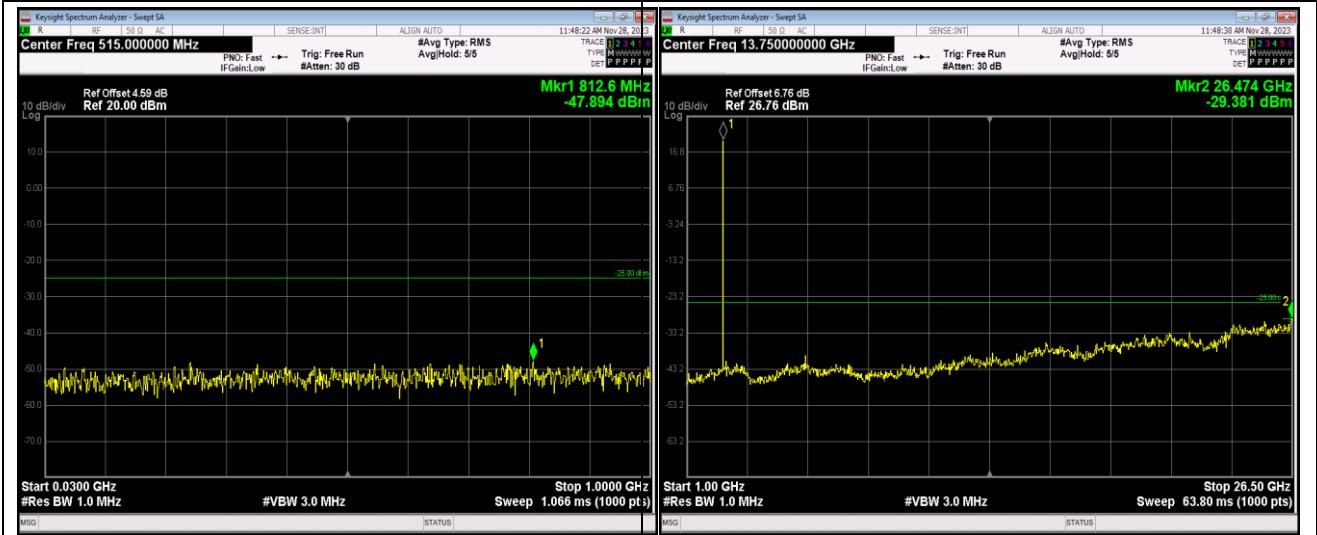

Band7-5MHz-64QAM-21100-1RB#0-Range1:30~1000MHz

Band7-5MHz-64QAM-21425-1RB#0-Range2:1000~26500MHz

Band7-5MHz-64QAM-21100-1RB#0-Range2:1000~26500MHz

Band7-5MHz-64QAM-21425-1RB#0-Range1:30~1000MHz