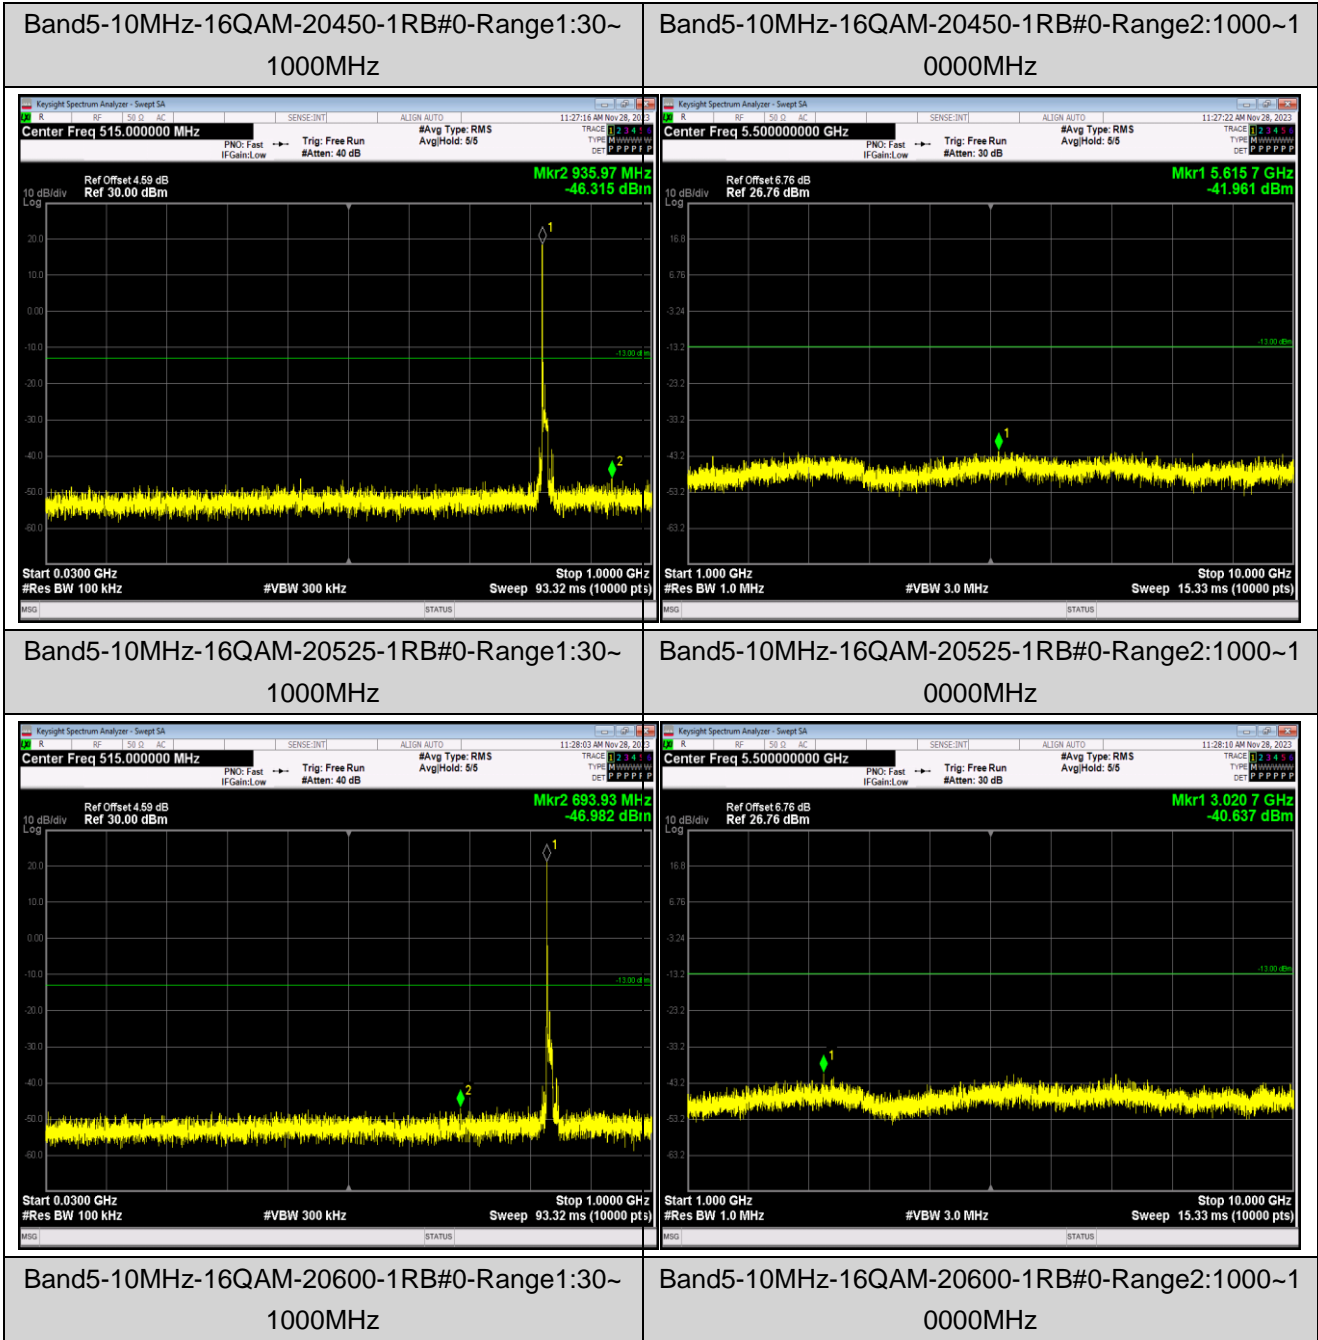

Band5-1.4MHz-QPSK-20407-1RB#0-Range1:30~1000MHz

Band5-1.4MHz-QPSK-20407-1RB#0-Range2:1000~10000MHz

Band5-1.4MHz-QPSK-20525-1RB#0-Range1:30~1000MHz

Band5-1.4MHz-QPSK-20525-1RB#0-Range2:1000~10000MHz

Band5-1.4MHz-16QAM-20643-1RB#0-Range1:30~1000MHz

Band5-1.4MHz-16QAM-20643-1RB#0-Range2:1000~10000MHz

Band5-1.4MHz-64QAM-20407-1RB#0-Range1:30~1000MHz

Band5-1.4MHz-64QAM-20407-1RB#0-Range2:1000~10000MHz

Band5-10MHz-QPSK-20525-1RB#0-Range1:30~1000MHz

Band5-10MHz-QPSK-20525-1RB#0-Range2:1000~10000MHz

Band5-10MHz-QPSK-20600-1RB#0-Range1:30~1000MHz

Band5-10MHz-QPSK-20600-1RB#0-Range2:1000~10000MHz

Band5-10MHz-64QAM-20450-1RB#0-Range1:30~1000MHz

Band5-10MHz-64QAM-20450-1RB#0-Range2:1000~10000MHz

Band5-10MHz-64QAM-20525-1RB#0-Range1:30~1000MHz

Band5-10MHz-64QAM-20525-1RB#0-Range2:1000~10000MHz

Band7-5MHz-QPSK-21425-1RB#0-Range1:30~1000MHz

Band7-5MHz-QPSK-21425-1RB#0-Range2:1000~26500MHz

Band7-5MHz-16QAM-20775-1RB#0-Range1:30~1000MHz

Band7-5MHz-16QAM-20775-1RB#0-Range2:1000~26500MHz