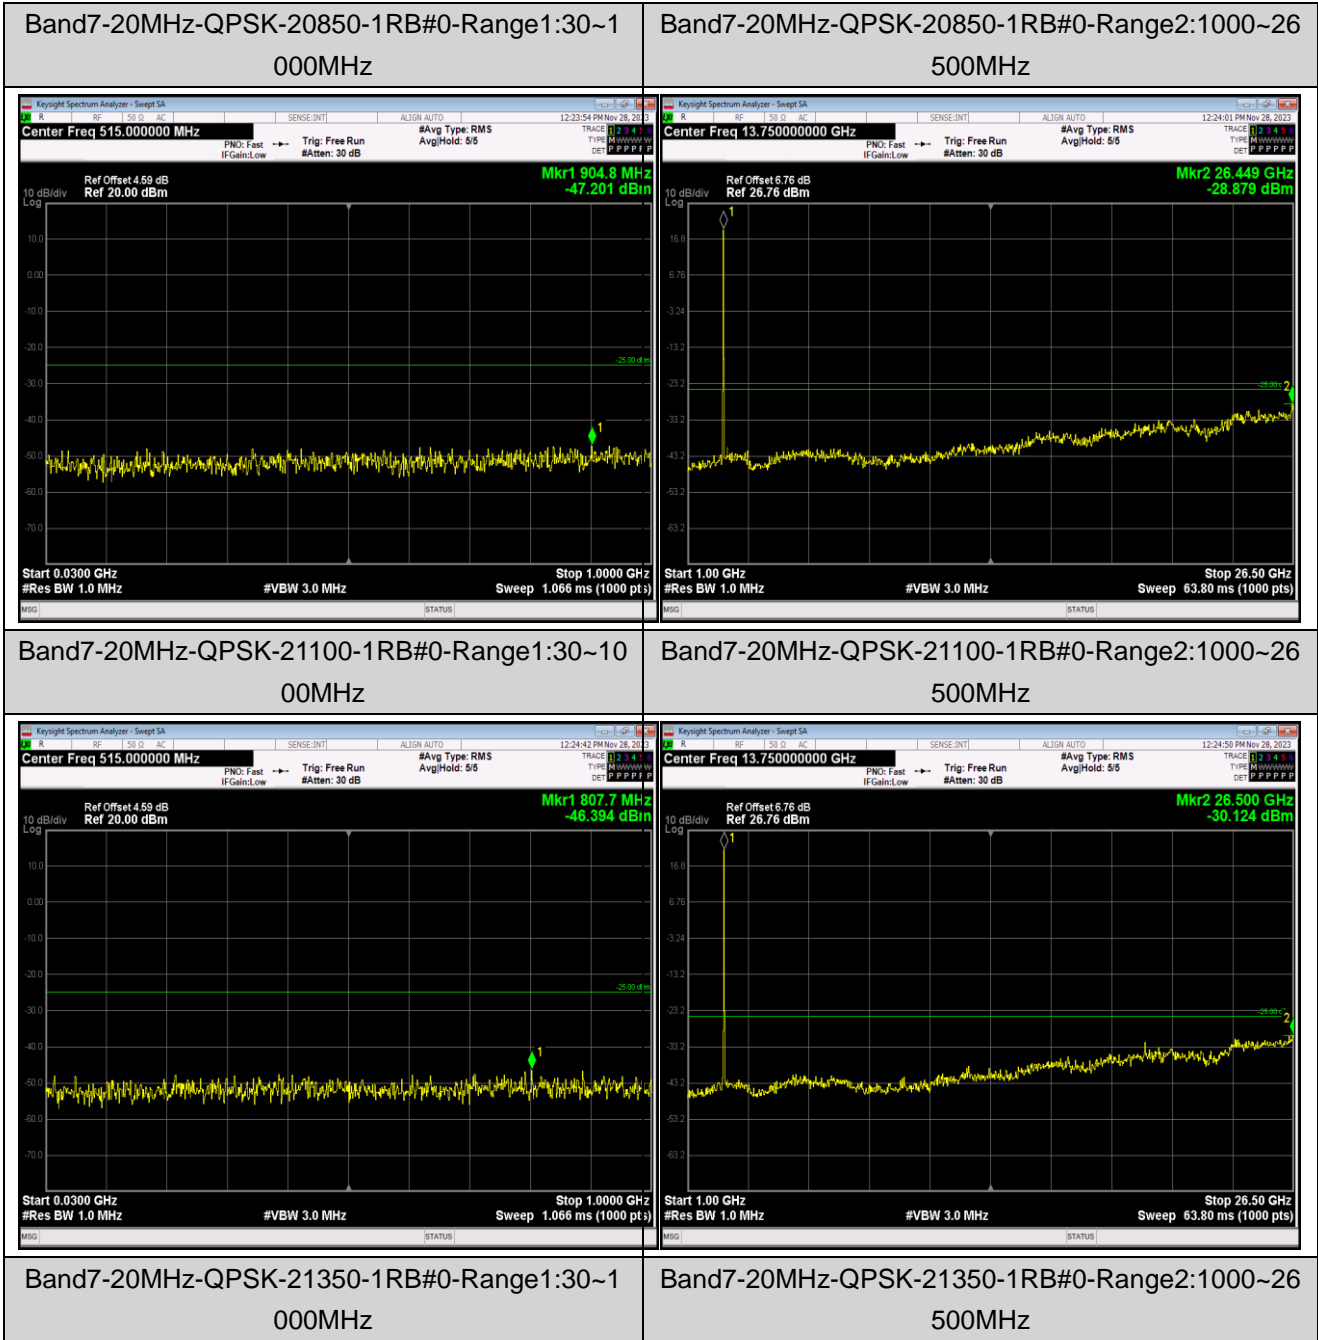

Band5-10MHz-QPSK-20600-1RB#0-Range1:30~1000MHz

Band5-10MHz-QPSK-20600-1RB#0-Range2:1000~10000MHz

Band5-10MHz-64QAM-20450-1RB#0-Range1:30~1000MHz

Band5-10MHz-64QAM-20450-1RB#0-Range2:1000~10000MHz

Band5-10MHz-64QAM-20525-1RB#0-Range1:30~1000MHz

Band5-10MHz-64QAM-20525-1RB#0-Range2:1000~10000MHz

Band7-5MHz-QPSK-21425-1RB#0-Range1:30~1000MHz

Band7-5MHz-QPSK-21425-1RB#0-Range2:1000~26500MHz

Band7-5MHz-16QAM-20775-1RB#0-Range1:30~1000MHz

Band7-5MHz-16QAM-20775-1RB#0-Range2:1000~26500MHz

Band7-5MHz-64QAM-21100-1RB#0-Range1:30~1000MHz

Band7-5MHz-64QAM-21100-1RB#0-Range2:1000~26500MHz

Band7-5MHz-64QAM-21425-1RB#0-Range1:30~1000MHz

Band7-5MHz-64QAM-21425-1RB#0-Range2:1000~26500MHz

Band7-20MHz-16QAM-20850-1RB#0-Range1:30~1000MHz

Band7-20MHz-16QAM-20850-1RB#0-Range2:1000~6500MHz

Band7-20MHz-16QAM-21100-1RB#0-Range1:30~1000MHz

Band7-20MHz-16QAM-21100-1RB#0-Range2:1000~6500MHz

Band7-20MHz-64QAM-21350-1RB#0-Range1:30~1000MHz

Band7-20MHz-64QAM-21350-1RB#0-Range2:1000~6500MHz