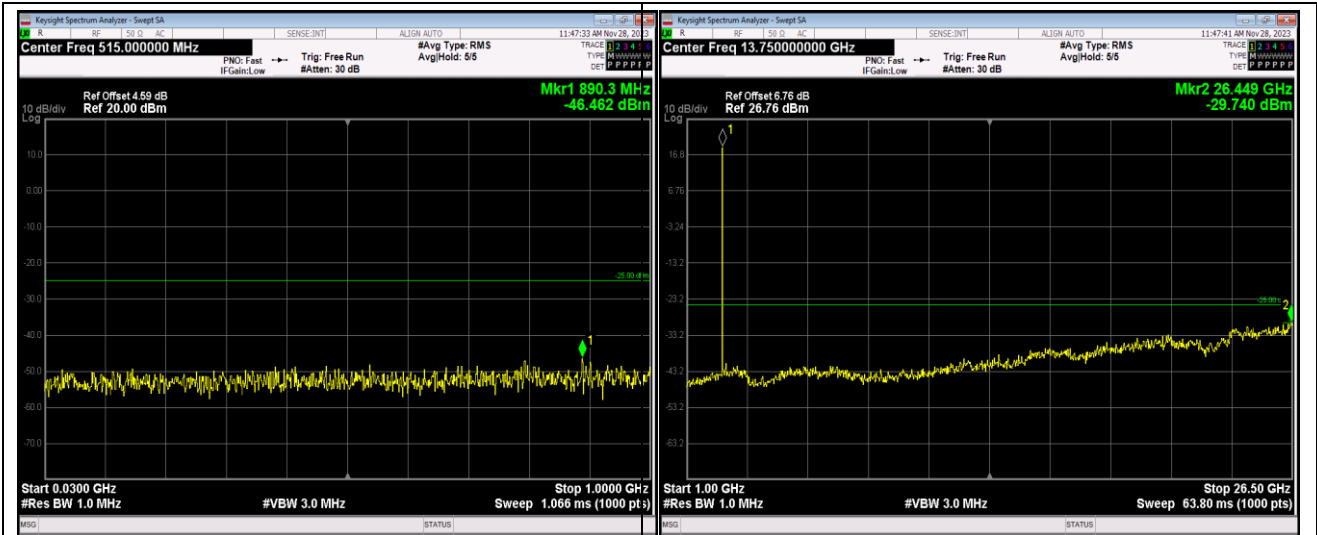

Band5-10MHz-64QAM-20525-1RB#0-Range2:1000~10000MHz

Band7-5MHz-QPSK-21425-1RB#0-Range1:30~1000MHz

Band7-5MHz-QPSK-21425-1RB#0-Range2:1000~26500MHz

Band7-5MHz-16QAM-20775-1RB#0-Range1:30~1000MHz

Band7-5MHz-16QAM-20775-1RB#0-Range2:1000~26500MHz