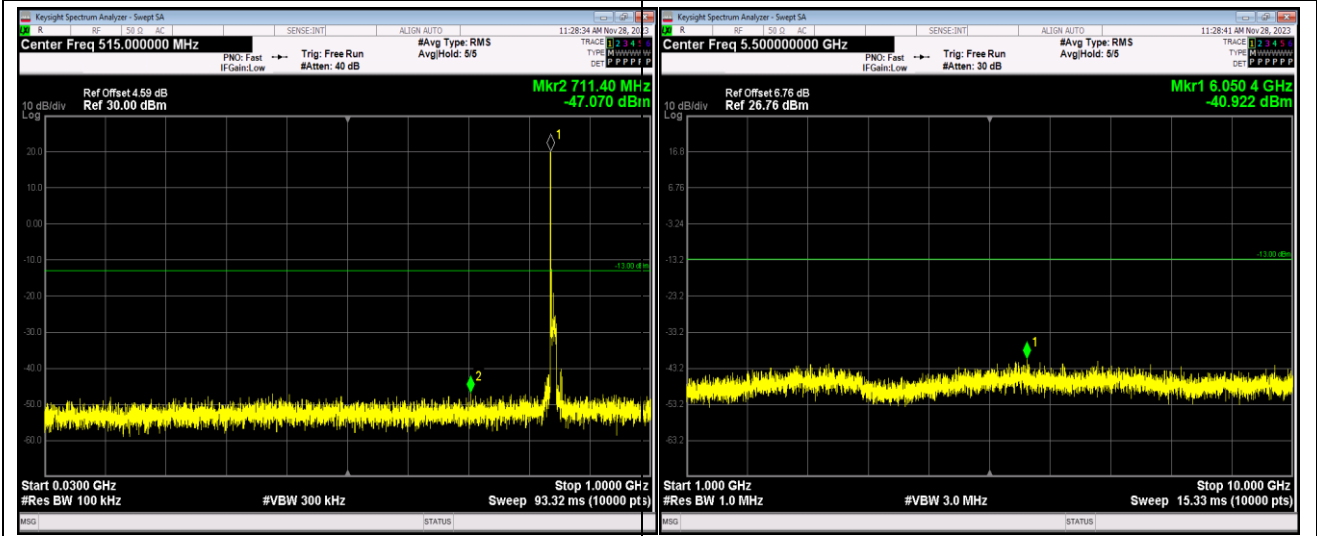

Band5-10MHz-QPSK-20600-1RB#0-Range1:30~1000MHz

Band5-10MHz-QPSK-20600-1RB#0-Range2:1000~10000MHz