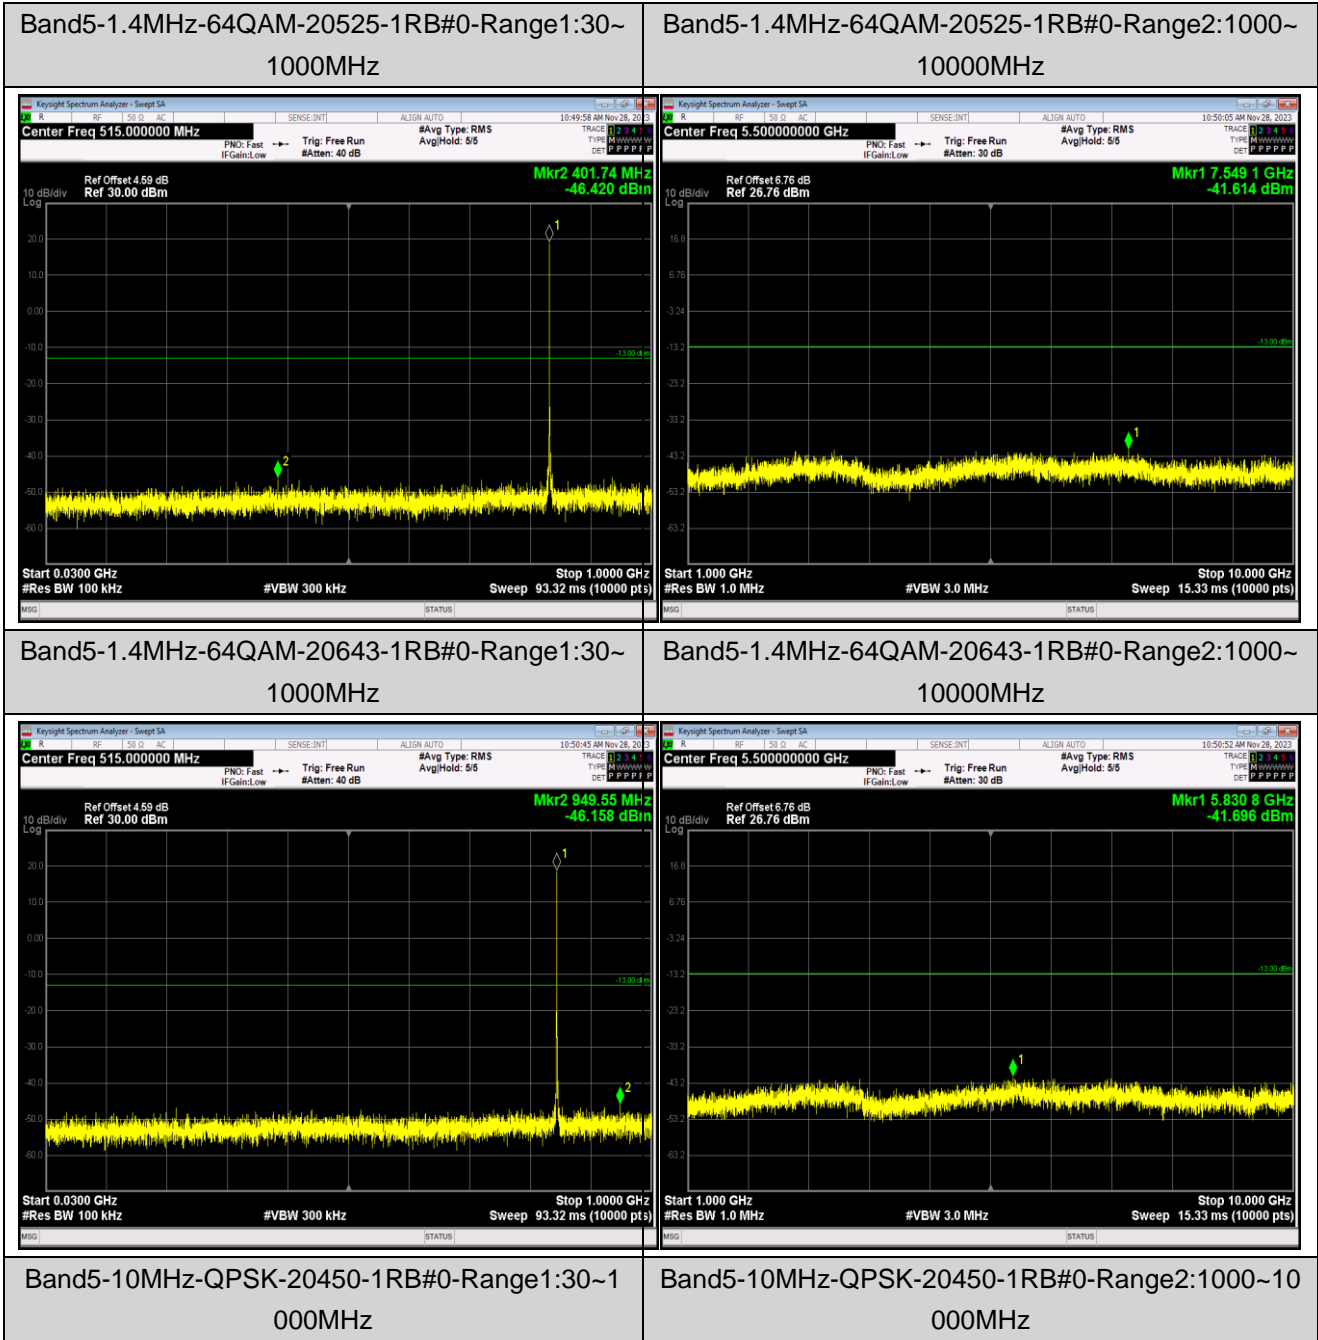

Band5-1.4MHz-QPSK-20407-1RB#0-Range1:30~1000MHz

Band5-1.4MHz-QPSK-20407-1RB#0-Range2:1000~10000MHz

Band5-1.4MHz-QPSK-20525-1RB#0-Range1:30~1000MHz

Band5-1.4MHz-QPSK-20525-1RB#0-Range2:1000~10000MHz

Band5-1.4MHz-16QAM-20643-1RB#0-Range1:30~1000MHz

Band5-1.4MHz-16QAM-20643-1RB#0-Range2:1000~10000MHz

Band5-1.4MHz-64QAM-20407-1RB#0-Range1:30~1000MHz

Band5-1.4MHz-64QAM-20407-1RB#0-Range2:1000~10000MHz

Band5-10MHz-QPSK-20525-1RB#0-Range1:30~1000MHz

Band5-10MHz-QPSK-20525-1RB#0-Range2:1000~10000MHz

Band5-10MHz-QPSK-20600-1RB#0-Range1:30~1000MHz

Band5-10MHz-QPSK-20600-1RB#0-Range2:1000~10000MHz

Band5-10MHz-64QAM-20450-1RB#0-Range1:30~1000MHz

Band5-10MHz-64QAM-20450-1RB#0-Range2:1000~10000MHz

Band5-10MHz-64QAM-20525-1RB#0-Range1:30~1000MHz

Band5-10MHz-64QAM-20525-1RB#0-Range2:1000~10000MHz

Band7-5MHz-QPSK-21425-1RB#0-Range1:30~1000MHz

Band7-5MHz-QPSK-21425-1RB#0-Range2:1000~26500MHz

Band7-5MHz-16QAM-20775-1RB#0-Range1:30~1000MHz

Band7-5MHz-16QAM-20775-1RB#0-Range2:1000~26500MHz