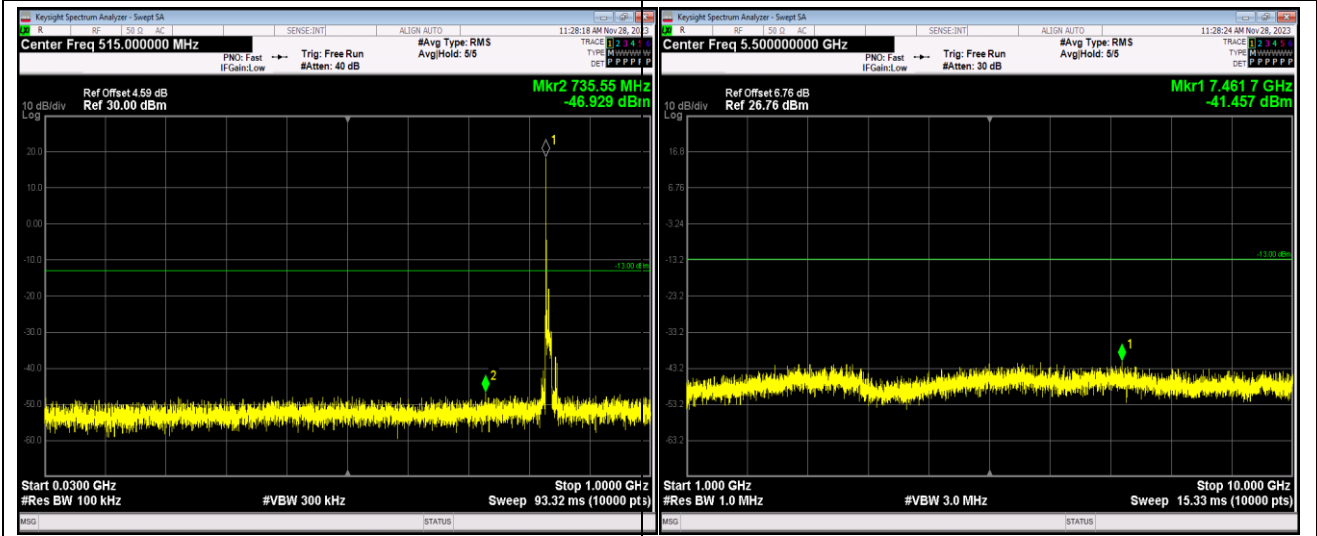

Band5-10MHz-64QAM-20525-1RB#0-Range1:30~1000MHz

Band5-10MHz-64QAM-20525-1RB#0-Range2:1000~10000MHz