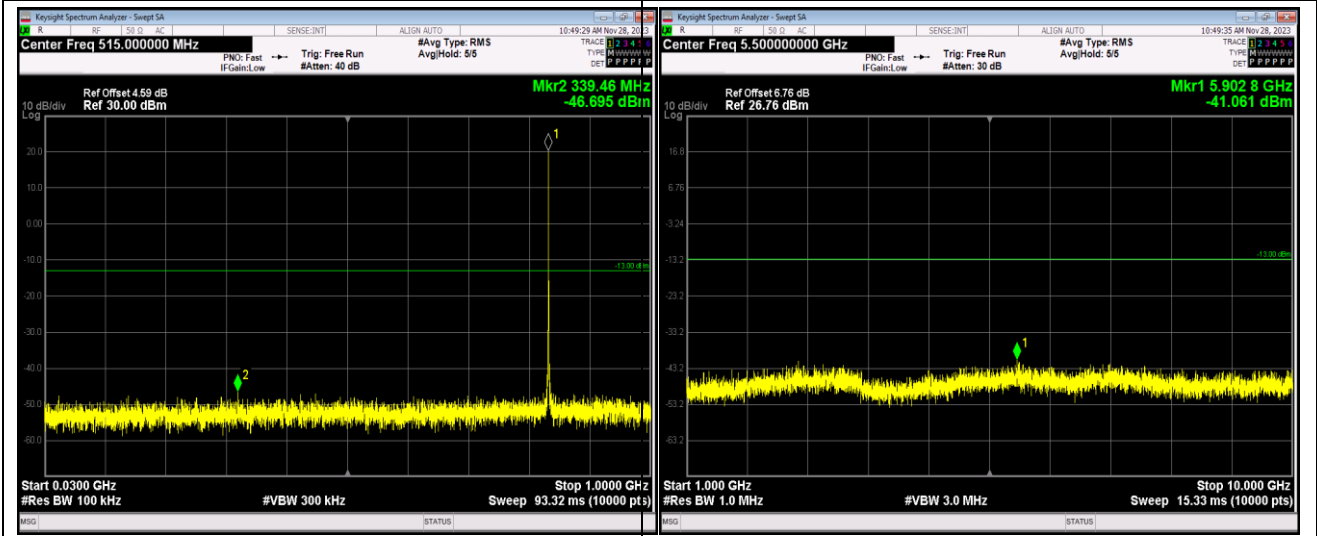

Band5-1.4MHz-QPSK-20407-1RB#0-Range1:30~1000MHz

Band5-1.4MHz-QPSK-20407-1RB#0-Range2:1000~10000MHz

Band5-1.4MHz-QPSK-20525-1RB#0-Range1:30~1000MHz

Band5-1.4MHz-QPSK-20525-1RB#0-Range2:1000~10000MHz

Band5-1.4MHz-16QAM-20643-1RB#0-Range1:30~1000MHz

Band5-1.4MHz-16QAM-20643-1RB#0-Range2:1000~10000MHz

Band5-1.4MHz-64QAM-20407-1RB#0-Range1:30~1000MHz

Band5-1.4MHz-64QAM-20407-1RB#0-Range2:1000~10000MHz

Band5-10MHz-QPSK-20525-1RB#0-Range1:30~1000MHz

Band5-10MHz-QPSK-20525-1RB#0-Range2:1000~10000MHz