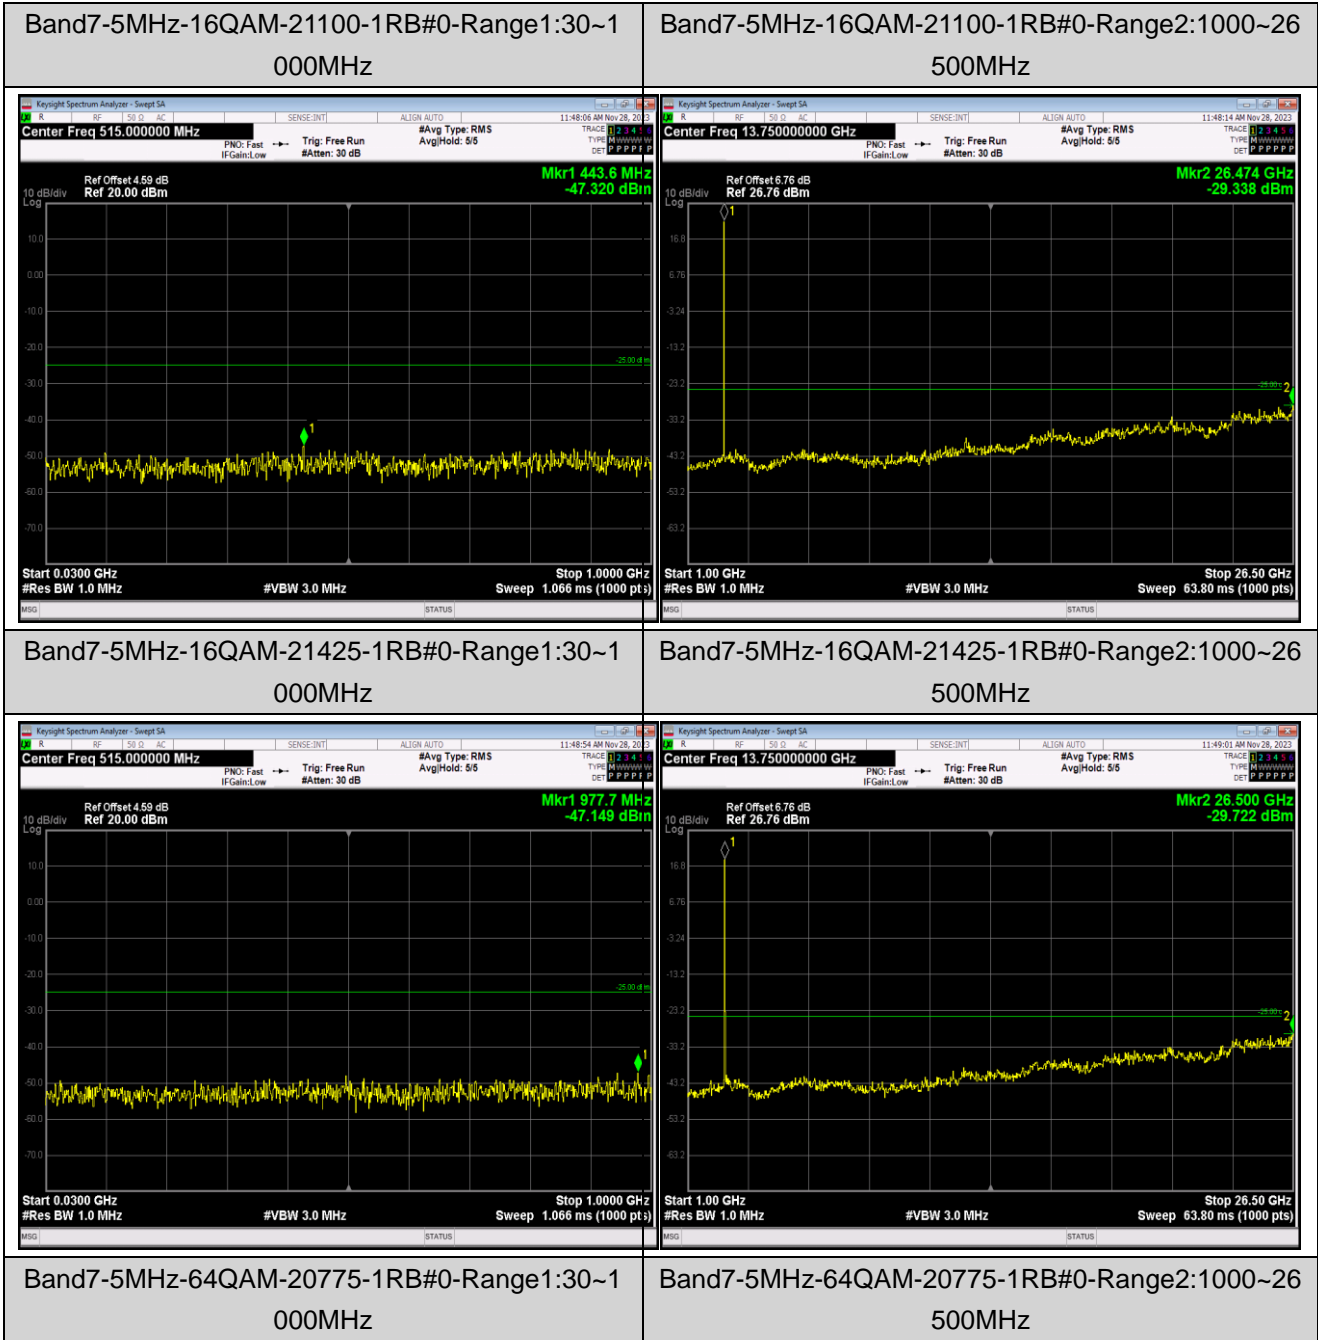

Band5-1.4MHz-16QAM-20643-1RB#0-Range2:1000~10000MHz

Band5-1.4MHz-64QAM-20407-1RB#0-Range1:30~1000MHz

Band5-1.4MHz-64QAM-20407-1RB#0-Range2:1000~10000MHz

Band5-10MHz-QPSK-20525-1RB#0-Range1:30~1000MHz

Band5-10MHz-QPSK-20525-1RB#0-Range2:1000~10000MHz

Band5-10MHz-QPSK-20600-1RB#0-Range1:30~1000MHz

Band5-10MHz-QPSK-20600-1RB#0-Range2:1000~10000MHz

Band5-10MHz-64QAM-20450-1RB#0-Range1:30~1000MHz

Band5-10MHz-64QAM-20450-1RB#0-Range2:1000~10000MHz

Band5-10MHz-64QAM-20525-1RB#0-Range1:30~1000MHz

Band5-10MHz-64QAM-20525-1RB#0-Range2:1000~10000MHz

Band7-5MHz-QPSK-21425-1RB#0-Range1:30~1000MHz

Band7-5MHz-QPSK-21425-1RB#0-Range2:1000~26500MHz

Band7-5MHz-16QAM-20775-1RB#0-Range1:30~1000MHz

Band7-5MHz-16QAM-20775-1RB#0-Range2:1000~26500MHz

Band7-5MHz-64QAM-21100-1RB#0-Range1:30~1000MHz

Band7-5MHz-64QAM-21100-1RB#0-Range2:1000~26500MHz

Band7-5MHz-64QAM-21425-1RB#0-Range1:30~1000MHz

Band7-5MHz-64QAM-21425-1RB#0-Range2:1000~26500MHz

Band7-20MHz-16QAM-20850-1RB#0-Range1:30~1000MHz