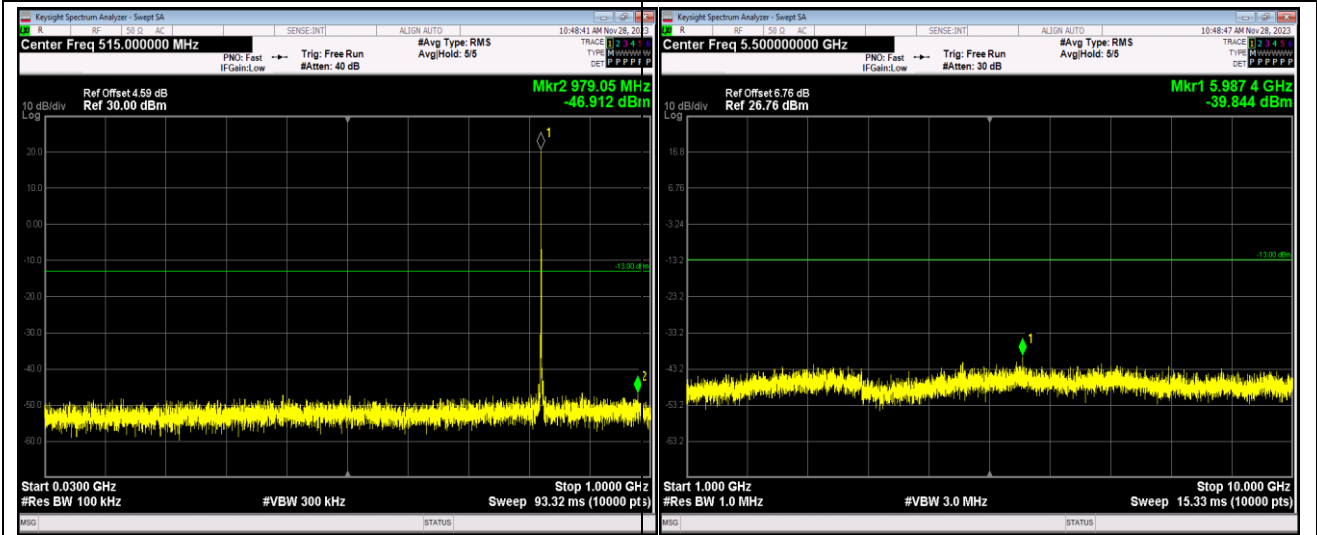

Band5-1.4MHz-QPSK-20407-1RB#0-Range1:30~1000MHz

Band5-1.4MHz-QPSK-20407-1RB#0-Range2:1000~10000MHz

Band5-1.4MHz-QPSK-20525-1RB#0-Range1:30~1000MHz

Band5-1.4MHz-QPSK-20525-1RB#0-Range2:1000~10000MHz

Band5-1.4MHz-16QAM-20643-1RB#0-Range1:30~1000MHz

Band5-1.4MHz-16QAM-20643-1RB#0-Range2:1000~10000MHz

Band5-1.4MHz-64QAM-20407-1RB#0-Range1:30~1000MHz

Band5-1.4MHz-64QAM-20407-1RB#0-Range2:1000~10000MHz

Band5-10MHz-QPSK-20525-1RB#0-Range1:30~1000MHz

Band5-10MHz-QPSK-20525-1RB#0-Range2:1000~10000MHz