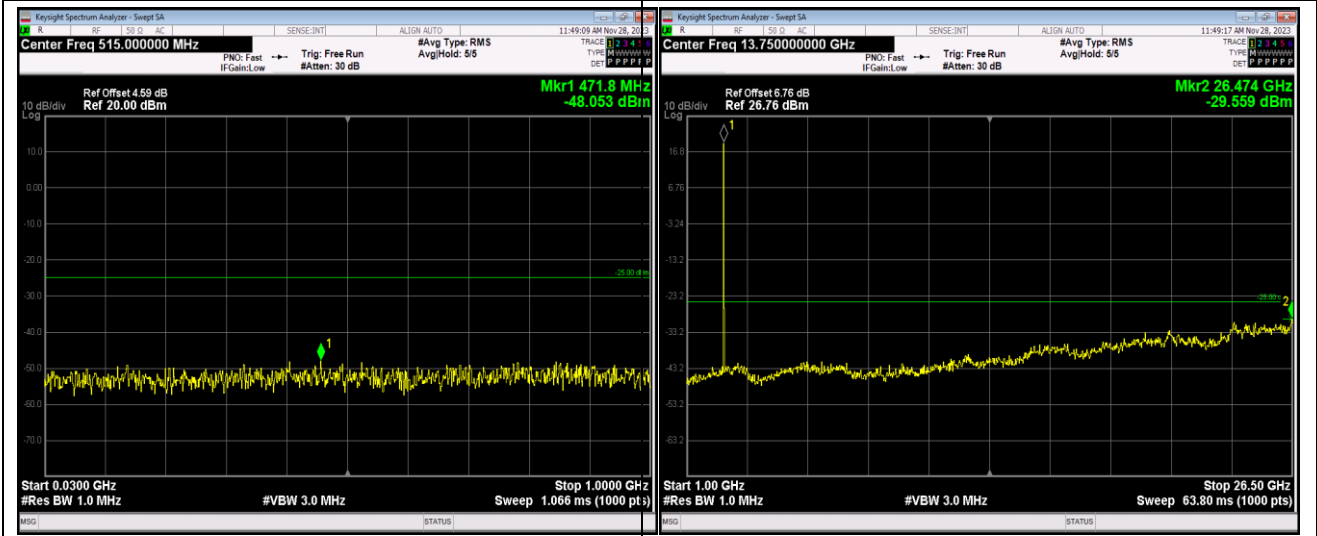

Band7-5MHz-64QAM-21425-1RB#0-Range1:30~1000MHz

Band7-5MHz-64QAM-21425-1RB#0-Range2:1000~26500MHz