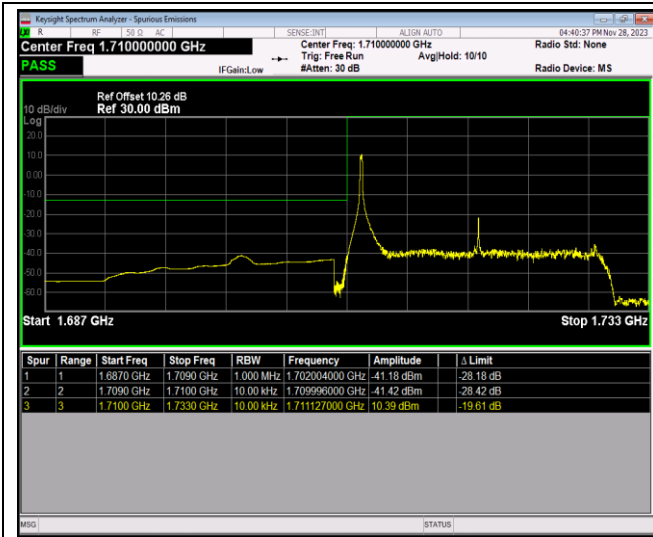

Band66-20MHz-16QAM-132072-1RB#0

Band66-20MHz-16QAM-132072-100RB#0