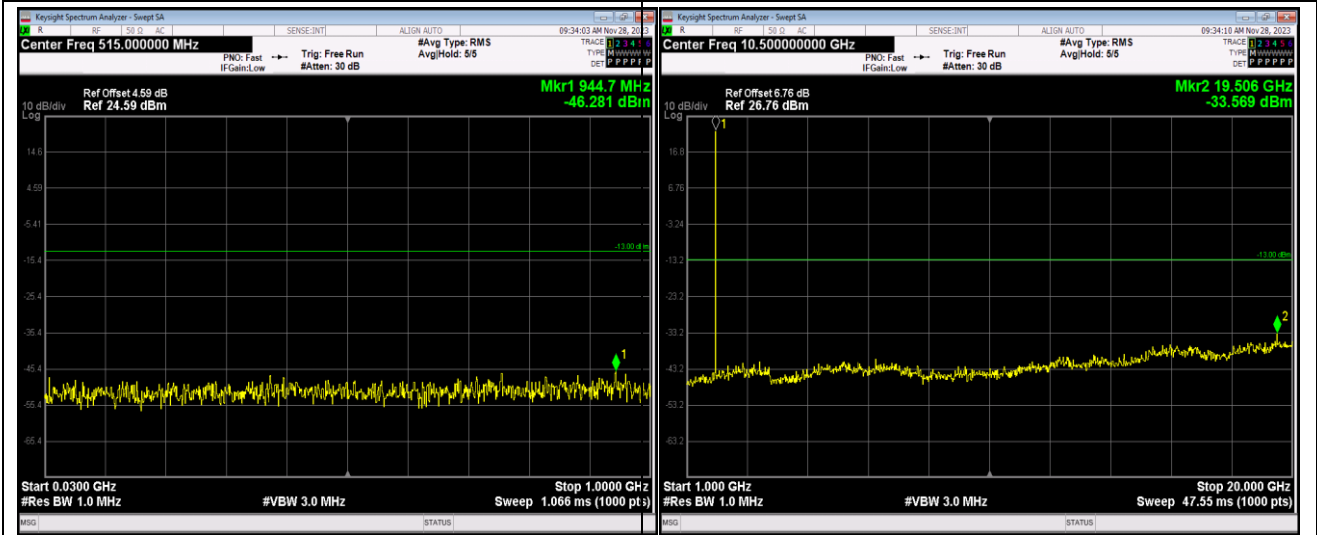

Band2-1.4MHz-16QAM-18900-1RB#0-Range1:30~1000MHz

Band2-1.4MHz-16QAM-18900-1RB#0-Range2:1000~20000MHz

Band2-1.4MHz-64QAM-19193-1RB#0-Range1:30~1000MHz

Band2-1.4MHz-64QAM-19193-1RB#0-Range2:1000~20000MHz

Band2-20MHz-QPSK-18700-1RB#0-Range1:30~1000MHz