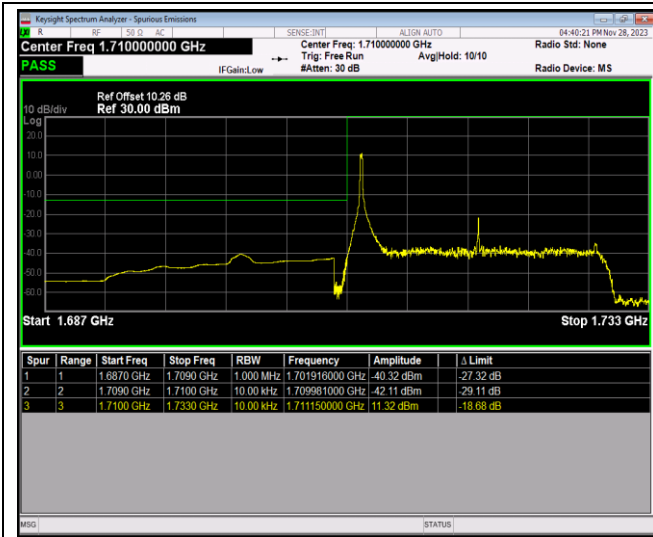

Band66-1.4MHz-64QAM-132665-1RB#5

Band66-1.4MHz-64QAM-132665-6RB#0

Band66-20MHz-QPSK-132072-1RB#0

Band66-20MHz-QPSK-132072-1RB#99

Band66-20MHz-QPSK-132072-100RB#0

Band66-20MHz-QPSK-132572-1RB#0

Band66-20MHz-QPSK-132572-1RB#99