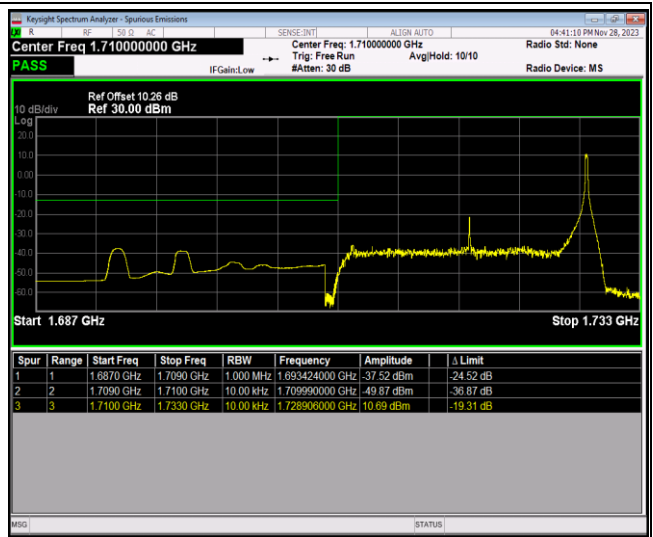

Band66-1.4MHz-64QAM-132665-1RB#5

Band66-1.4MHz-64QAM-132665-6RB#0

Band66-20MHz-QPSK-132072-1RB#0

Band66-20MHz-QPSK-132072-1RB#99

Band66-20MHz-QPSK-132072-100RB#0

Band66-20MHz-QPSK-132572-1RB#0

Band66-20MHz-QPSK-132572-1RB#99