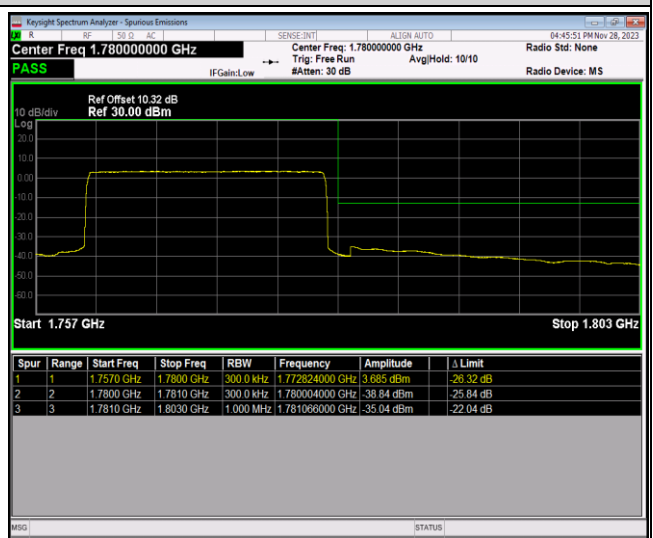

Band66-20MHz-QPSK-132572-100RB#0

Band66-20MHz-16QAM-132072-1RB#99