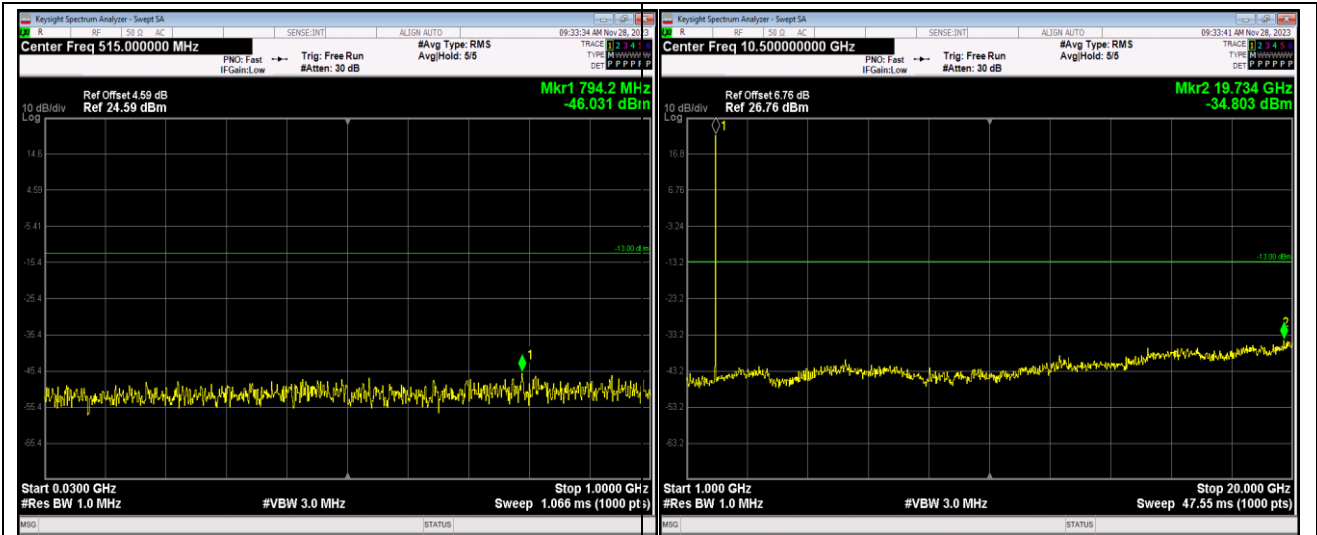

Band2-1.4MHz-16QAM-18607-1RB#0-Range2:1000~20000MHz

Band2-1.4MHz-16QAM-18607-1RB#0-Range1:30~1000MHz