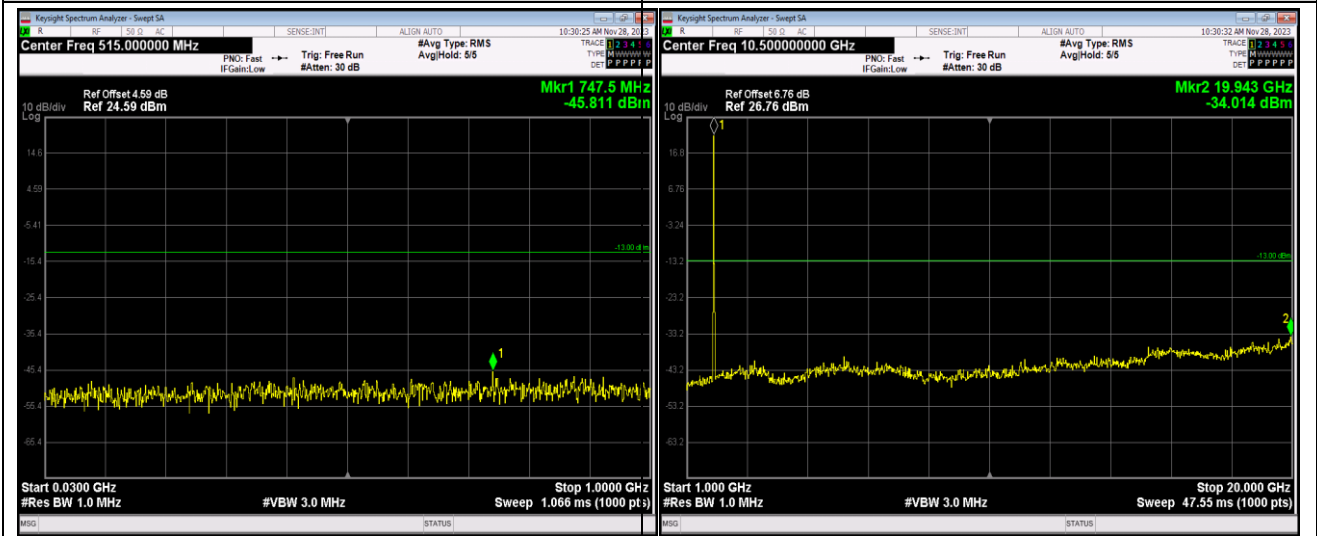

Band2-20MHz-QPSK-18700-1RB#0-Range1:30~1000MHz

Band2-20MHz-QPSK-18700-1RB#0-Range2:1000~20000MHz