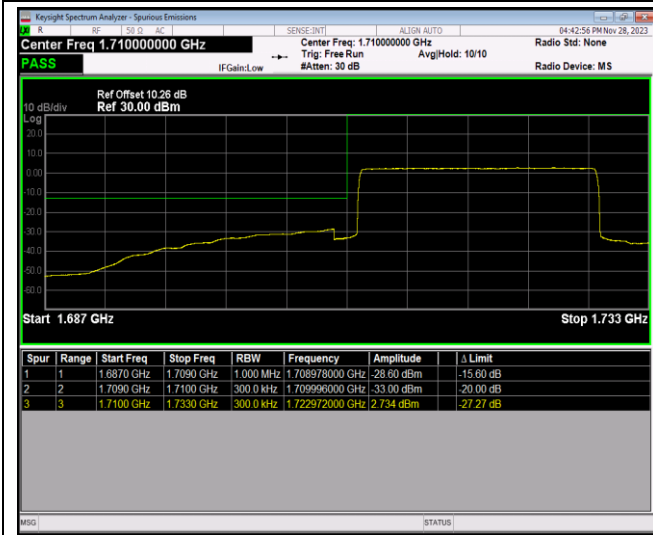

Band66-20MHz-QPSK-132572-100RB#0

Band66-20MHz-16QAM-132072-1RB#0

Band66-20MHz-16QAM-132072-1RB#99

Band66-20MHz-16QAM-132072-100RB#0

Band66-20MHz-16QAM-132572-1RB#0

Band66-20MHz-16QAM-132572-1RB#99

Band66-20MHz-16QAM-132572-100RB#0