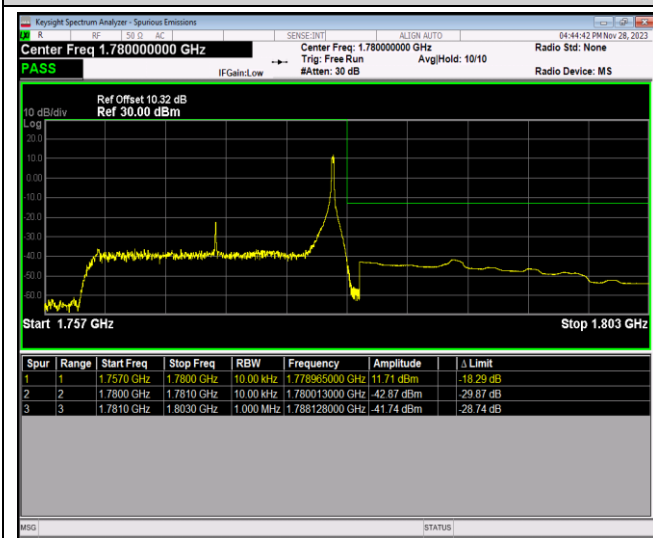

Band66-20MHz-QPSK-132572-1RB#99

Band66-20MHz-16QAM-132072-1RB#0