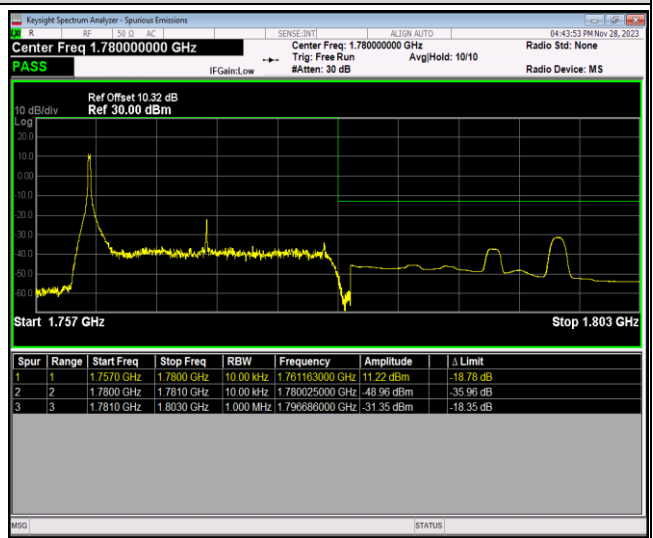

Band66-1.4MHz-64QAM-132665-1RB#5

Band66-1.4MHz-64QAM-132665-6RB#0

Band66-20MHz-QPSK-132072-1RB#0

Band66-20MHz-QPSK-132072-1RB#99

Band66-20MHz-QPSK-132072-100RB#0

Band66-20MHz-QPSK-132572-1RB#0

Band66-20MHz-QPSK-132572-1RB#99