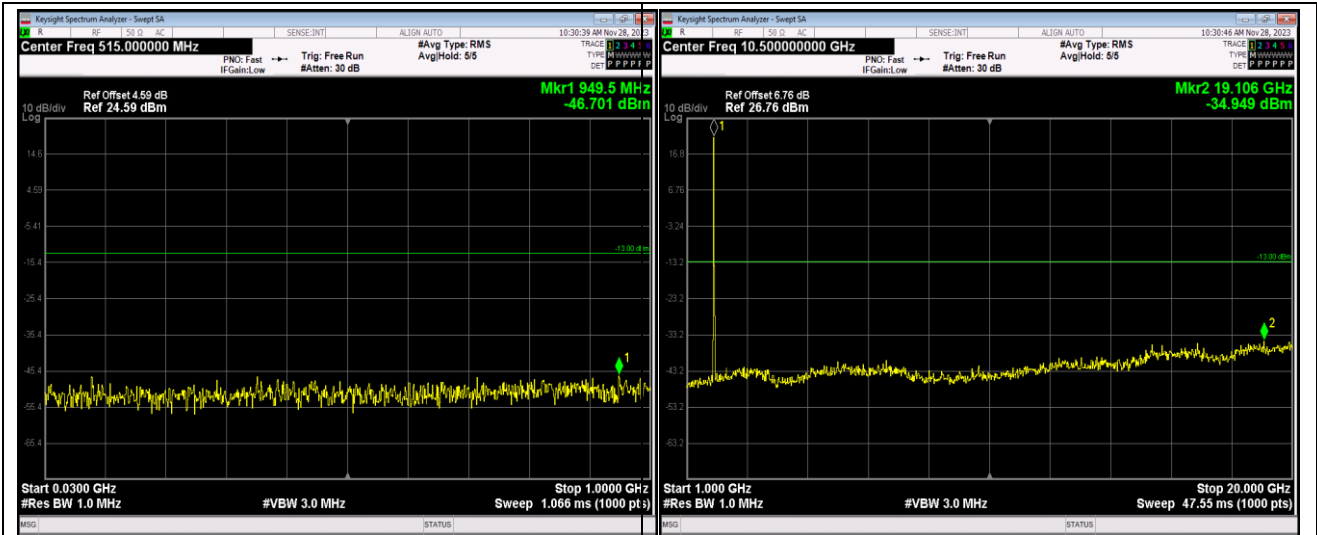

Band2-20MHz-16QAM-18900-1RB#0-Range2:1000~20000MHz

Band2-20MHz-16QAM-18900-1RB#0-Range1:30~1000MHz