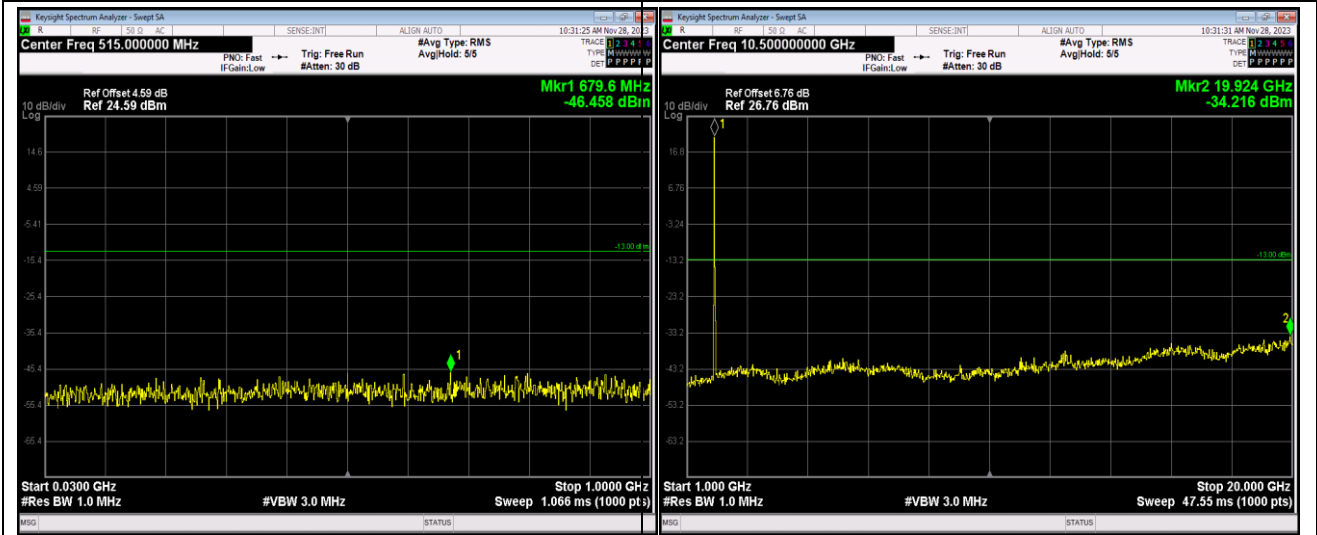

Band2-20MHz-QPSK-18700-1RB#0-Range2:1000~20000MHz

Band2-20MHz-16QAM-18900-1RB#0-Range1:30~1000MHz

Band2-20MHz-16QAM-18900-1RB#0-Range2:1000~20000MHz

Band2-20MHz-16QAM-19100-1RB#0-Range1:30~1000MHz

Band2-20MHz-16QAM-19100-1RB#0-Range2:1000~20000MHz