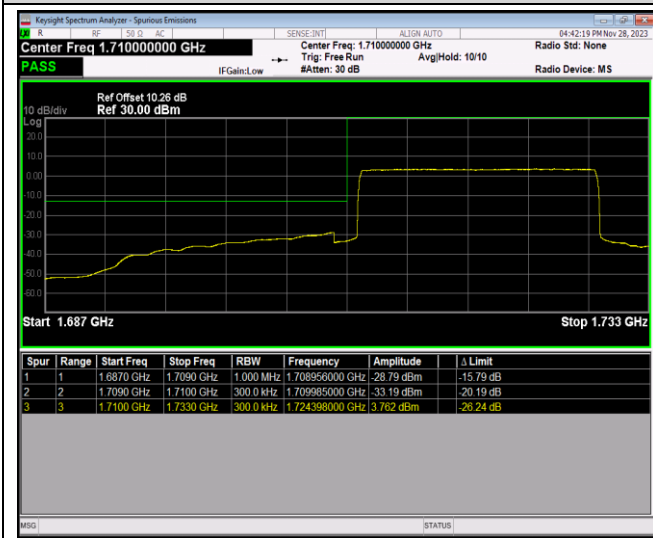

Band66-1.4MHz-64QAM-132665-1RB#5

Band66-1.4MHz-64QAM-132665-6RB#0

Band66-20MHz-QPSK-132072-1RB#0

Band66-20MHz-QPSK-132072-1RB#99

Band66-20MHz-QPSK-132072-100RB#0

Band66-20MHz-QPSK-132572-1RB#0

Band66-20MHz-QPSK-132572-1RB#99