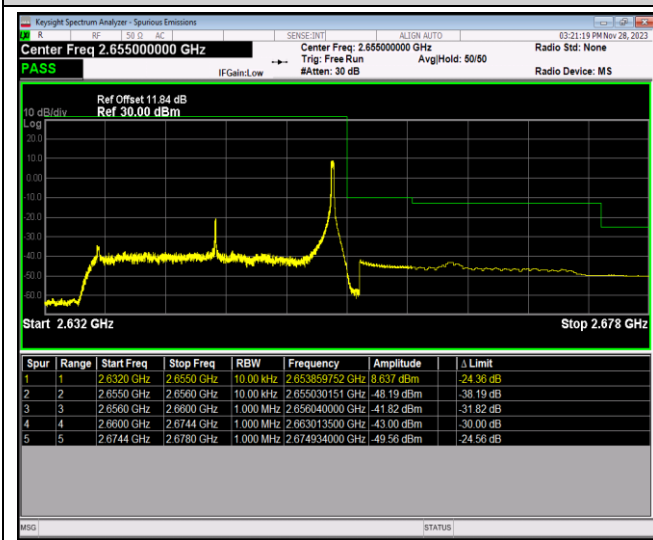

Band41-20MHz-QPSK-41140-1RB#99

Band41-20MHz-16QAM-40140-1RB#0