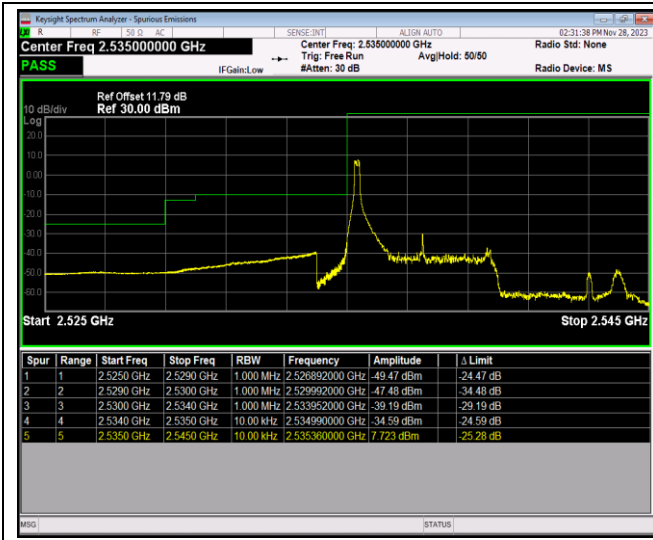

Band41-5MHz-QPSK-40065-1RB#24

Band41-5MHz-QPSK-40065-25RB#0

Band41-5MHz-QPSK-41215-1RB#0

Band41-5MHz-QPSK-41215-1RB#24

Band41-5MHz-QPSK-41215-25RB#0

Band41-5MHz-16QAM-40065-1RB#0

Band41-5MHz-16QAM-40065-1RB#24