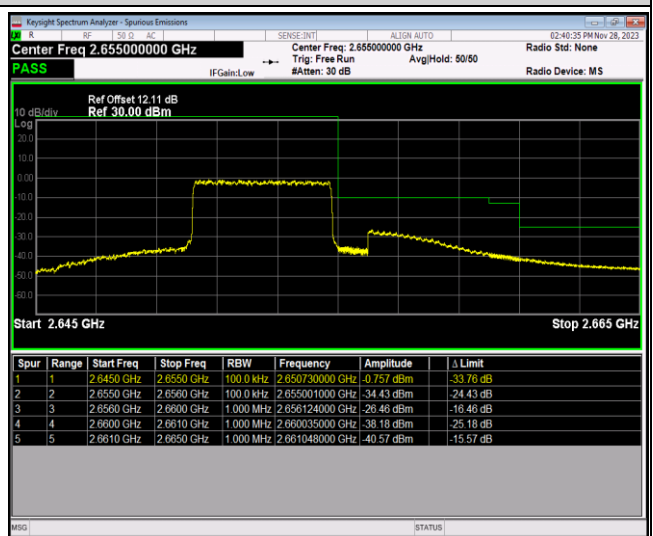

Band41-5MHz-64QAM-41215-1RB#0

Band41-5MHz-64QAM-41215-1RB#24

Band41-5MHz-64QAM-41215-25RB#0

Band41-20MHz-QPSK-40140-1RB#0

Band41-20MHz-QPSK-40140-1RB#99

Band41-20MHz-QPSK-40140-100RB#0

Band41-20MHz-QPSK-41140-1RB#0