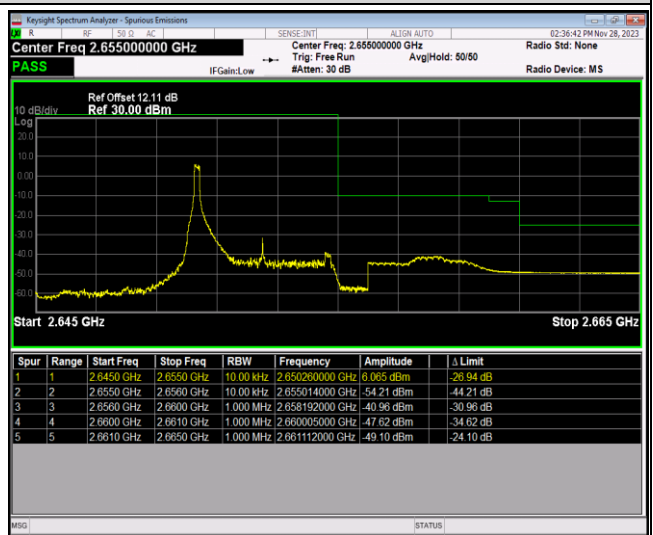

Band41-5MHz-64QAM-41215-1RB#0

Band41-5MHz-64QAM-41215-25RB#0