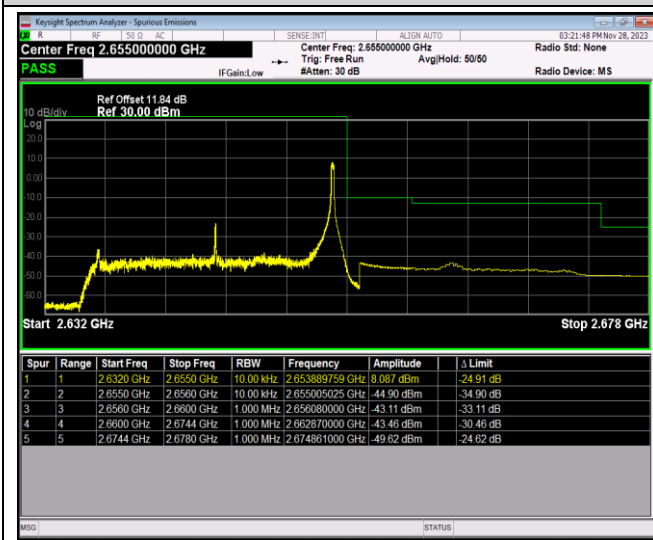

Band41-20MHz-16QAM-41140-1RB#99

Band41-20MHz-64QAM-40140-1RB#0