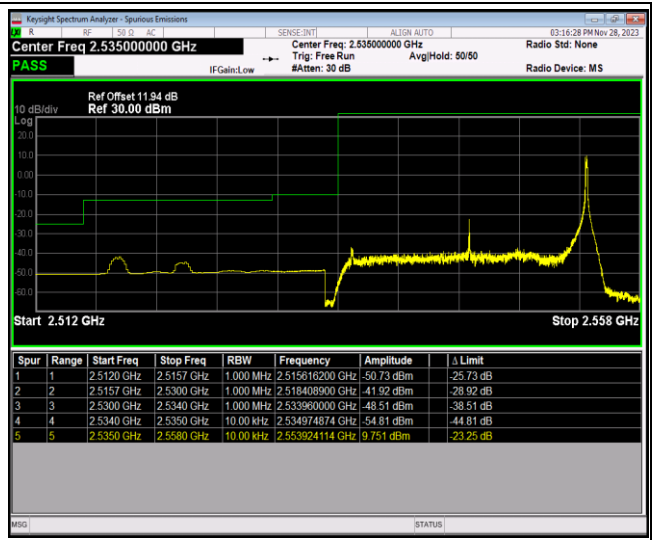

Band41-5MHz-64QAM-41215-1RB#0

Band41-5MHz-64QAM-41215-1RB#24

Band41-5MHz-64QAM-41215-25RB#0

Band41-20MHz-QPSK-40140-1RB#0

Band41-20MHz-QPSK-40140-1RB#99

Band41-20MHz-QPSK-40140-100RB#0

Band41-20MHz-QPSK-41140-1RB#0