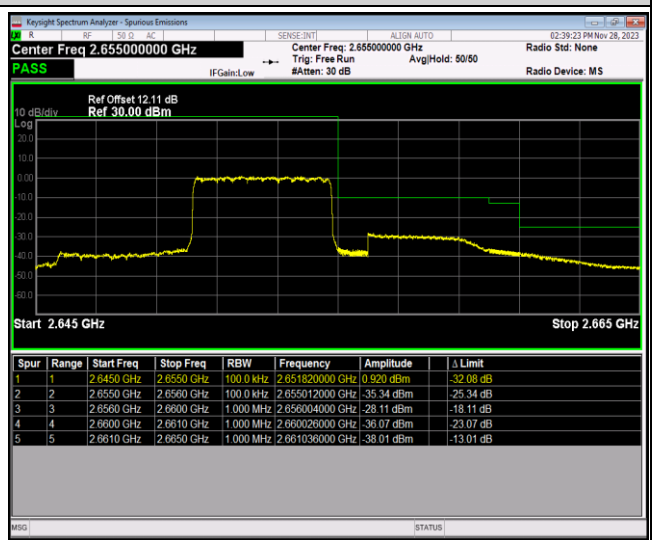

Band41-5MHz-QPSK-40065-1RB#24

Band41-5MHz-QPSK-40065-25RB#0

Band41-5MHz-QPSK-41215-1RB#0

Band41-5MHz-QPSK-41215-1RB#24

Band41-5MHz-QPSK-41215-25RB#0

Band41-5MHz-16QAM-40065-1RB#0

Band41-5MHz-16QAM-40065-1RB#24