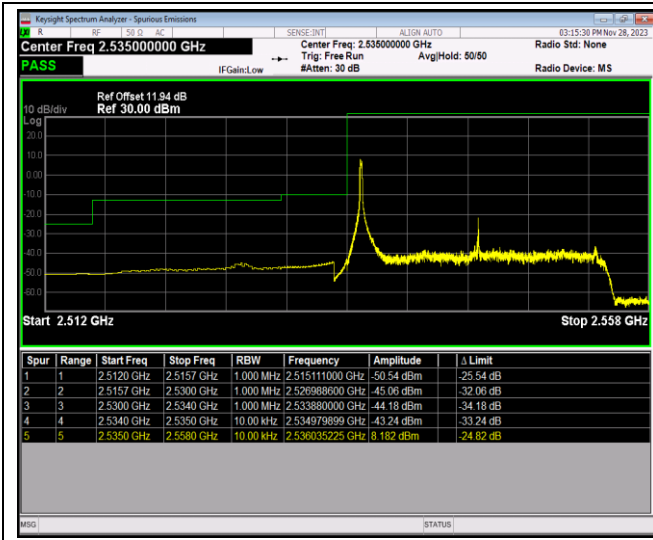

Band41-20MHz-QPSK-41140-1RB#99

Band41-20MHz-QPSK-41140-100RB#0

Band41-20MHz-16QAM-40140-1RB#0

Band41-20MHz-16QAM-40140-1RB#99

Band41-20MHz-16QAM-40140-100RB#0

Band41-20MHz-16QAM-41140-1RB#0

Band41-20MHz-16QAM-41140-1RB#99