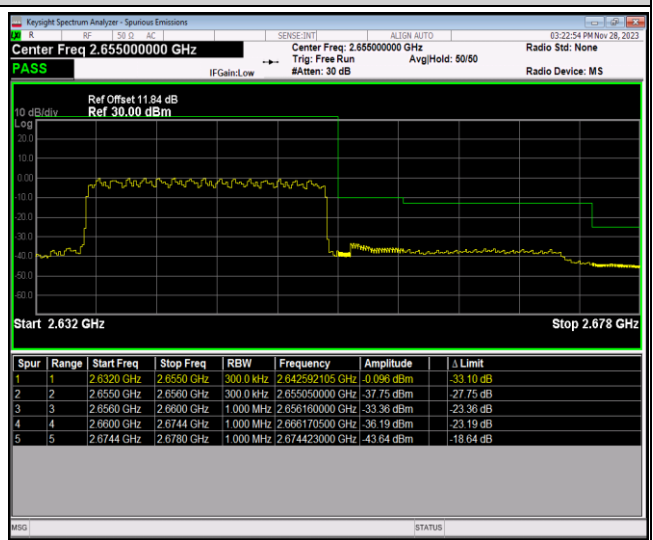

Band41-20MHz-QPSK-41140-100RB#0

Band41-20MHz-16QAM-40140-1RB#99