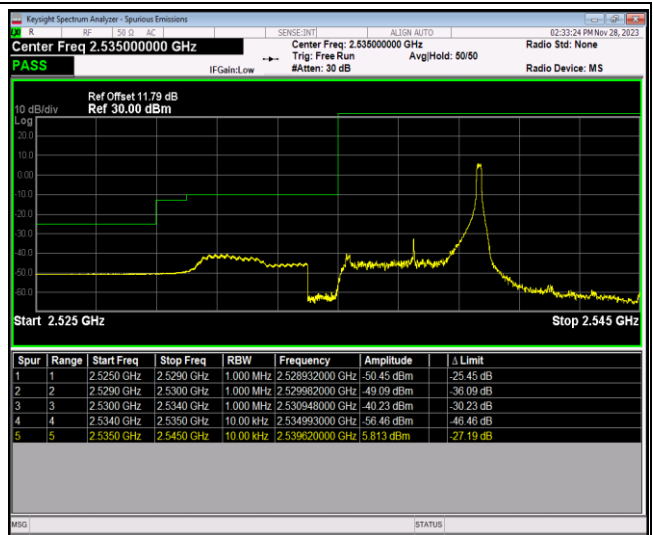

Band41-5MHz-16QAM-40065-25RB#0

Band41-5MHz-16QAM-41215-1RB#0

Band41-5MHz-16QAM-41215-1RB#24

Band41-5MHz-16QAM-41215-25RB#0

Band41-5MHz-64QAM-40065-1RB#0

Band41-5MHz-64QAM-40065-1RB#24

Band41-5MHz-64QAM-40065-25RB#0