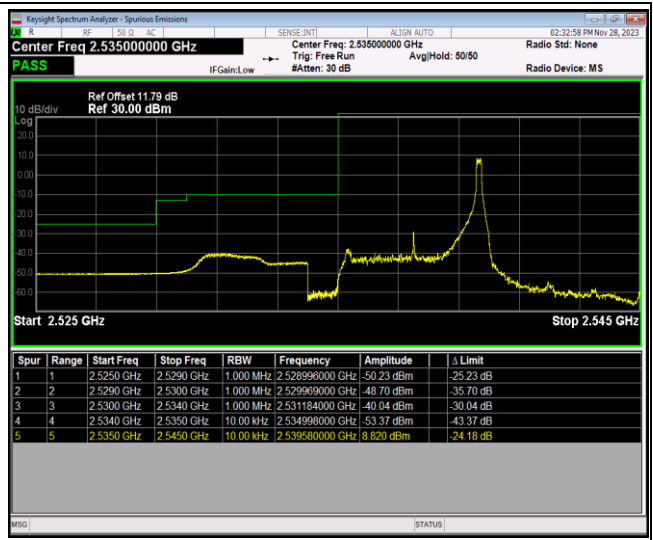

Band41-5MHz-16QAM-40065-1RB#24

Band41-5MHz-16QAM-41215-1RB#0