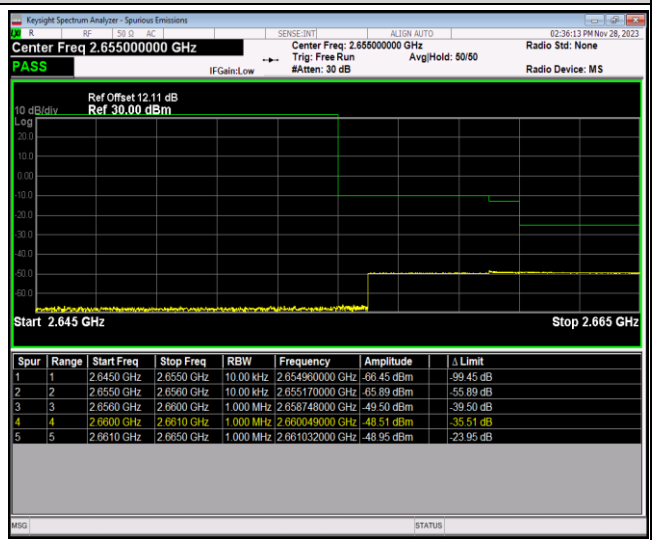

Band41-5MHz-16QAM-41215-1RB#0

Band41-5MHz-16QAM-41215-25RB#0