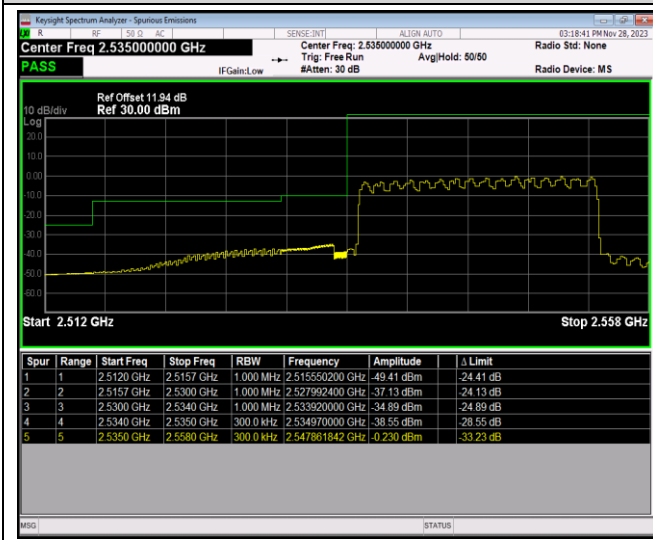

Band41-20MHz-QPSK-41140-1RB#99

Band41-20MHz-QPSK-41140-100RB#0

Band41-20MHz-16QAM-40140-1RB#0

Band41-20MHz-16QAM-40140-1RB#99

Band41-20MHz-16QAM-40140-100RB#0

Band41-20MHz-16QAM-41140-1RB#0

Band41-20MHz-16QAM-41140-1RB#99