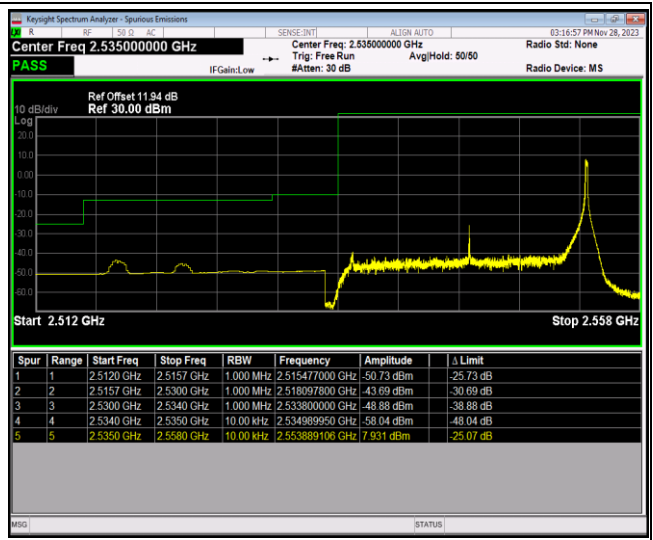

Band41-20MHz-QPSK-41140-1RB#99

Band41-20MHz-QPSK-41140-100RB#0

Band41-20MHz-16QAM-40140-1RB#0

Band41-20MHz-16QAM-40140-1RB#99

Band41-20MHz-16QAM-40140-100RB#0

Band41-20MHz-16QAM-41140-1RB#0

Band41-20MHz-16QAM-41140-1RB#99