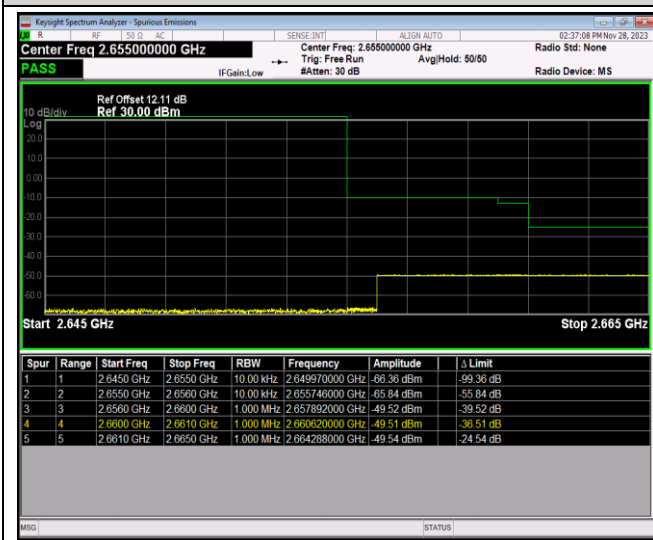

Band41-5MHz-QPSK-40065-1RB#24

Band41-5MHz-QPSK-40065-25RB#0

Band41-5MHz-QPSK-41215-1RB#0

Band41-5MHz-QPSK-41215-1RB#24

Band41-5MHz-QPSK-41215-25RB#0

Band41-5MHz-16QAM-40065-1RB#0

Band41-5MHz-16QAM-40065-1RB#24