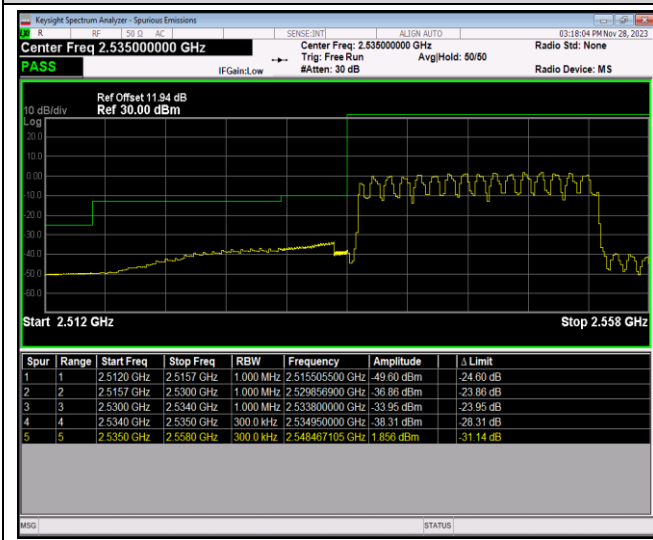

Band41-5MHz-64QAM-41215-1RB#0

Band41-5MHz-64QAM-41215-1RB#24

Band41-5MHz-64QAM-41215-25RB#0

Band41-20MHz-QPSK-40140-1RB#0

Band41-20MHz-QPSK-40140-1RB#99

Band41-20MHz-QPSK-40140-100RB#0

Band41-20MHz-QPSK-41140-1RB#0