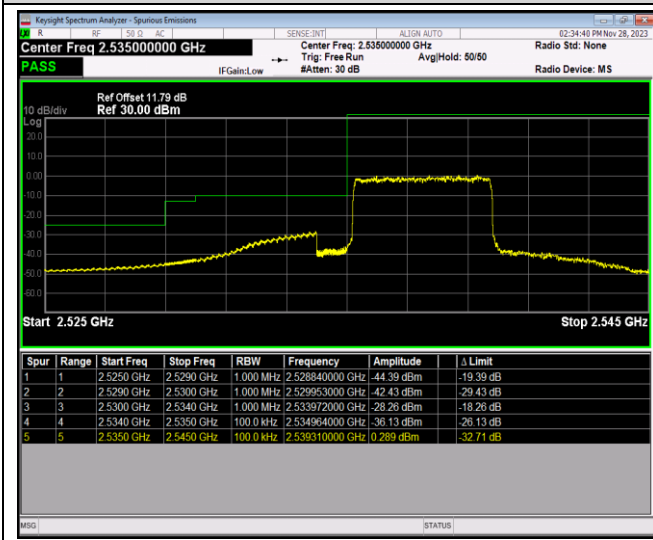

Band41-5MHz-16QAM-40065-25RB#0

Band41-5MHz-16QAM-41215-1RB#24