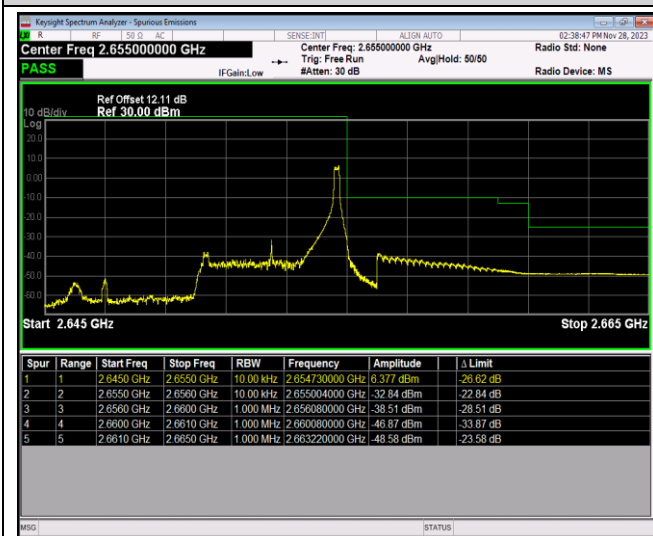

Band41-5MHz-64QAM-41215-1RB#24

Band41-20MHz-QPSK-40140-1RB#0