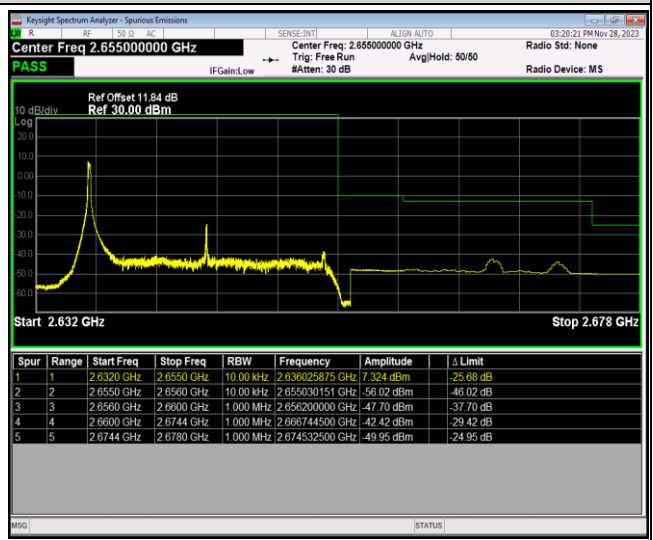

Band41-20MHz-QPSK-41140-1RB#99

Band41-20MHz-QPSK-41140-100RB#0

Band41-20MHz-16QAM-40140-1RB#0

Band41-20MHz-16QAM-40140-1RB#99

Band41-20MHz-16QAM-40140-100RB#0

Band41-20MHz-16QAM-41140-1RB#0

Band41-20MHz-16QAM-41140-1RB#99