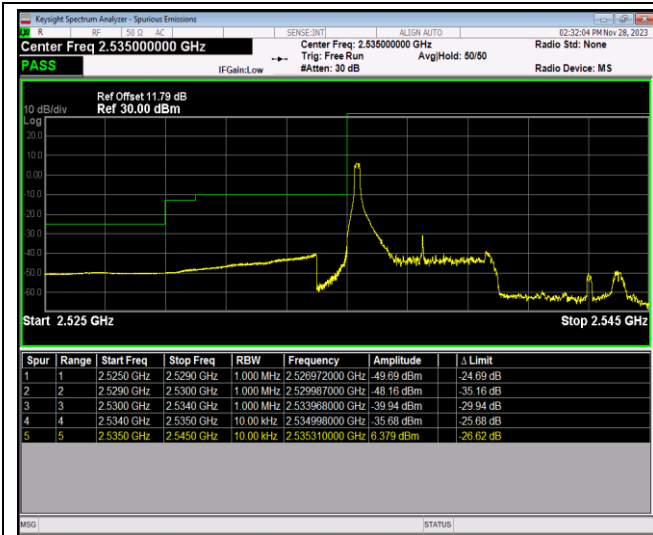

Band41-5MHz-16QAM-40065-25RB#0

Band41-5MHz-16QAM-41215-1RB#0

Band41-5MHz-16QAM-41215-1RB#24

Band41-5MHz-16QAM-41215-25RB#0

Band41-5MHz-64QAM-40065-1RB#0

Band41-5MHz-64QAM-40065-1RB#24

Band41-5MHz-64QAM-40065-25RB#0