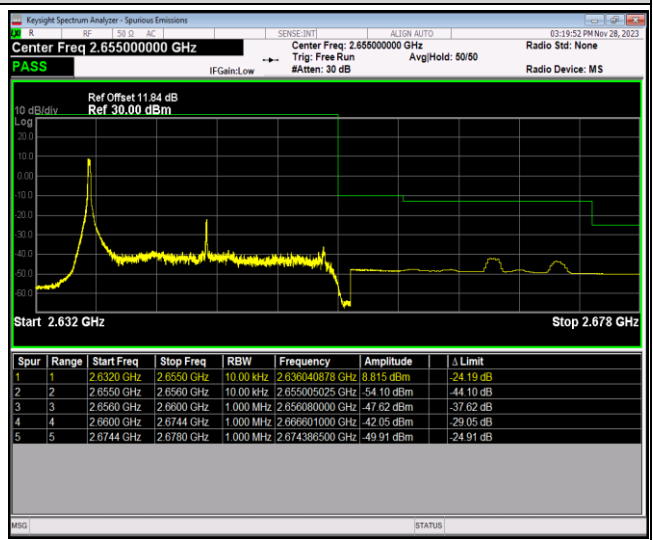

Band41-20MHz-QPSK-41140-1RB#0

Band41-20MHz-QPSK-41140-100RB#0