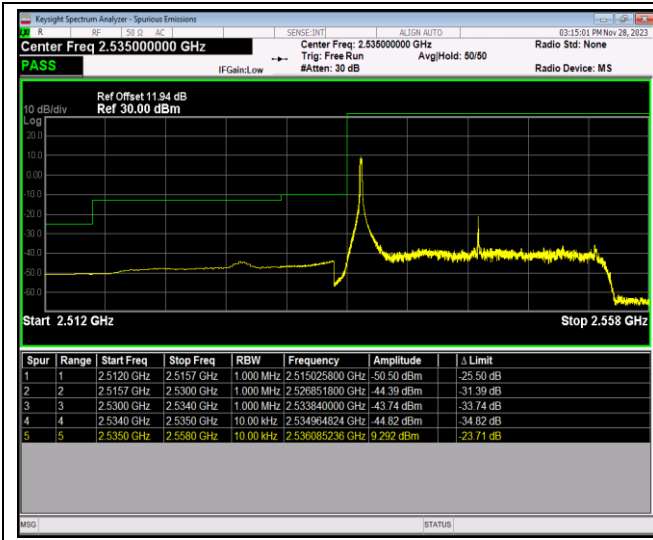

Band41-5MHz-64QAM-41215-1RB#0

Band41-5MHz-64QAM-41215-1RB#24

Band41-5MHz-64QAM-41215-25RB#0

Band41-20MHz-QPSK-40140-1RB#0

Band41-20MHz-QPSK-40140-1RB#99

Band41-20MHz-QPSK-40140-100RB#0

Band41-20MHz-QPSK-41140-1RB#0