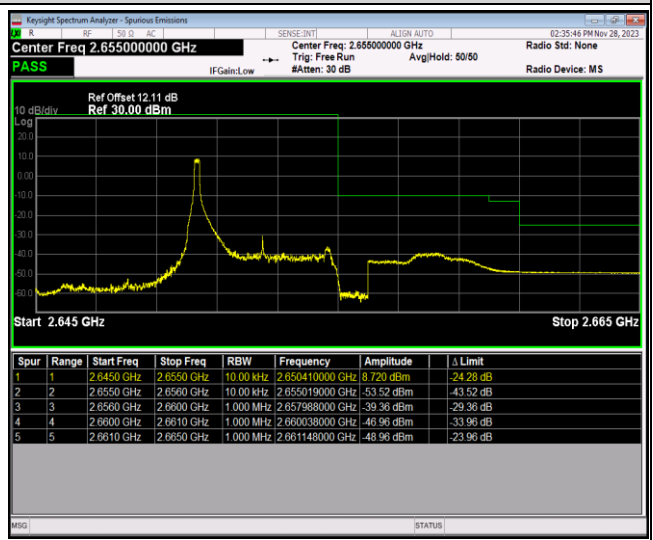

Band41-5MHz-QPSK-40065-1RB#24

Band41-5MHz-QPSK-40065-25RB#0

Band41-5MHz-QPSK-41215-1RB#0

Band41-5MHz-QPSK-41215-1RB#24

Band41-5MHz-QPSK-41215-25RB#0

Band41-5MHz-16QAM-40065-1RB#0

Band41-5MHz-16QAM-40065-1RB#24