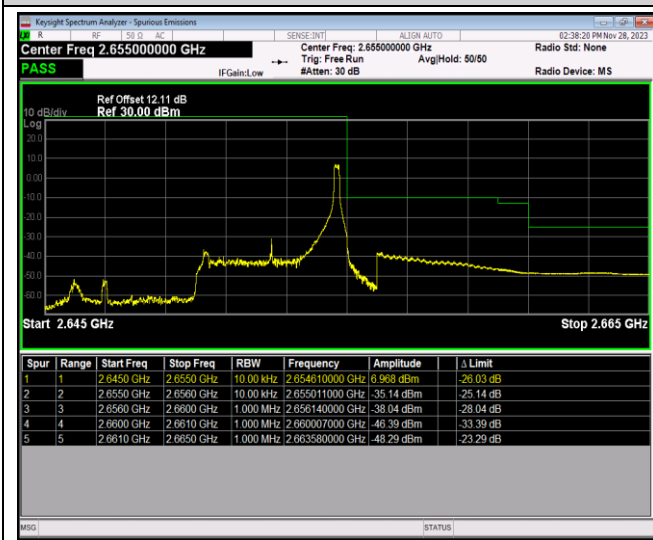

Band41-5MHz-16QAM-40065-25RB#0

Band41-5MHz-16QAM-41215-1RB#0

Band41-5MHz-16QAM-41215-1RB#24

Band41-5MHz-16QAM-41215-25RB#0

Band41-5MHz-64QAM-40065-1RB#0

Band41-5MHz-64QAM-40065-1RB#24

Band41-5MHz-64QAM-40065-25RB#0