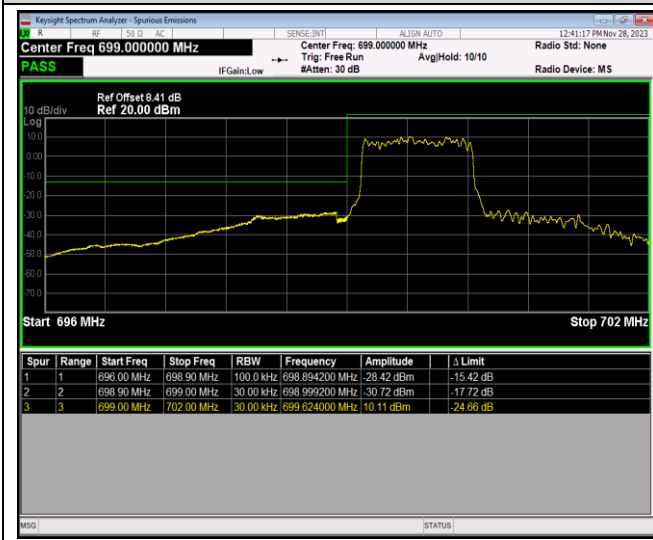

Band12-1.4MHz-QPSK-23017-6RB#0

Band12-1.4MHz-QPSK-23173-1RB#5