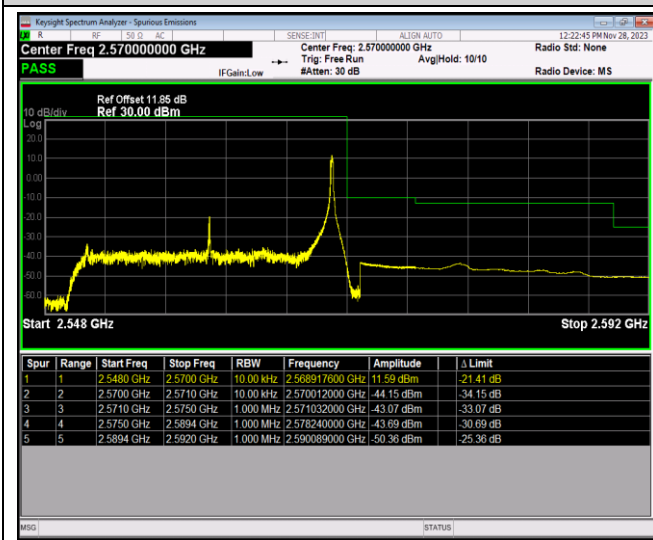

Band7-20MHz-64QAM-20850-1RB#99

Band7-20MHz-64QAM-20850-100RB#0

Band7-20MHz-64QAM-21350-1RB#0

Band7-20MHz-64QAM-21350-1RB#99

Band7-20MHz-64QAM-21350-100RB#0

Band12-1.4MHz-QPSK-23017-1RB#0

Band12-1.4MHz-QPSK-23017-1RB#5