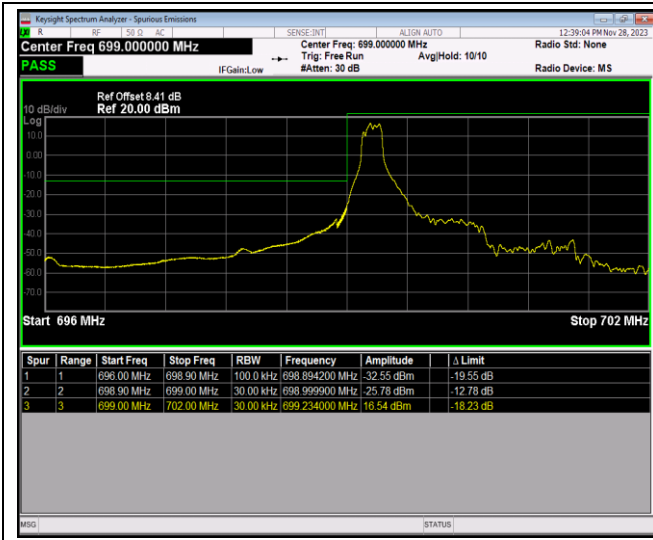

Band12-1.4MHz-QPSK-23017-6RB#0

Band12-1.4MHz-QPSK-23173-1RB#0

Band12-1.4MHz-QPSK-23173-1RB#5

Band12-1.4MHz-QPSK-23173-6RB#0

Band12-1.4MHz-16QAM-23017-1RB#0

Band12-1.4MHz-16QAM-23017-1RB#5

Band12-1.4MHz-16QAM-23017-6RB#0