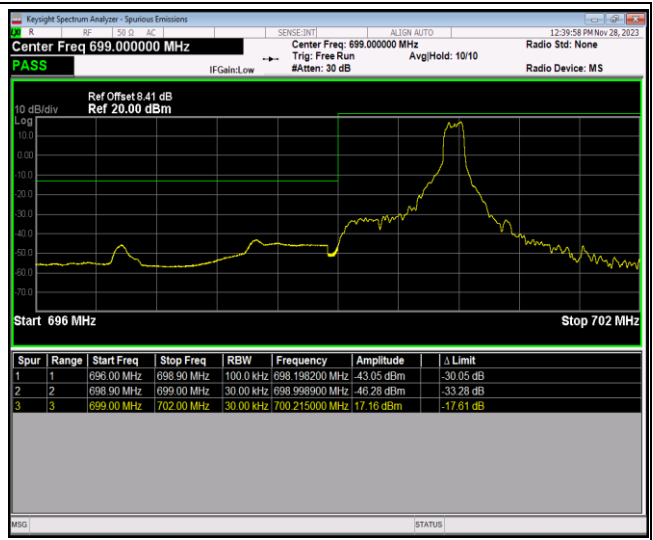

Band12-1.4MHz-QPSK-23017-1RB#5

Band12-1.4MHz-QPSK-23173-1RB#0