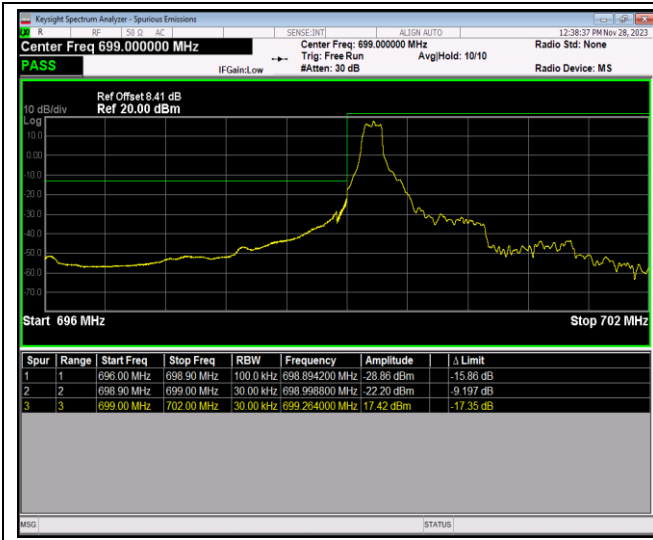

Band7-20MHz-64QAM-20850-1RB#99

Band7-20MHz-64QAM-20850-100RB#0

Band7-20MHz-64QAM-21350-1RB#0

Band7-20MHz-64QAM-21350-1RB#99

Band7-20MHz-64QAM-21350-100RB#0

Band12-1.4MHz-QPSK-23017-1RB#0

Band12-1.4MHz-QPSK-23017-1RB#5