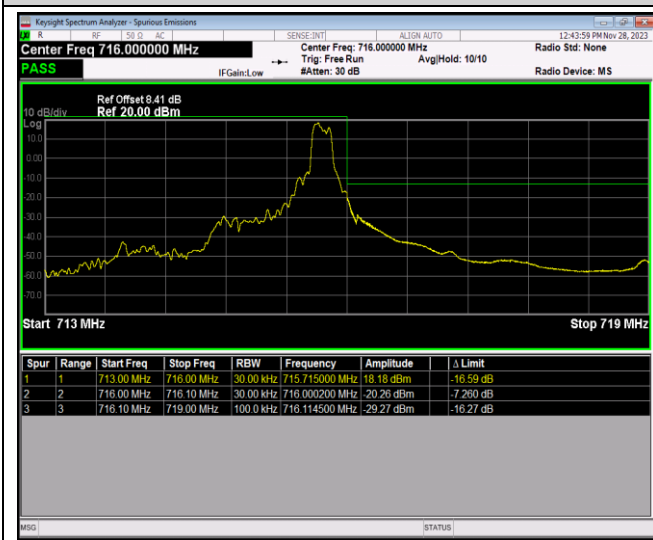

Band12-1.4MHz-QPSK-23017-6RB#0

Band12-1.4MHz-QPSK-23173-1RB#0

Band12-1.4MHz-QPSK-23173-1RB#5

Band12-1.4MHz-QPSK-23173-6RB#0

Band12-1.4MHz-16QAM-23017-1RB#0

Band12-1.4MHz-16QAM-23017-1RB#5

Band12-1.4MHz-16QAM-23017-6RB#0