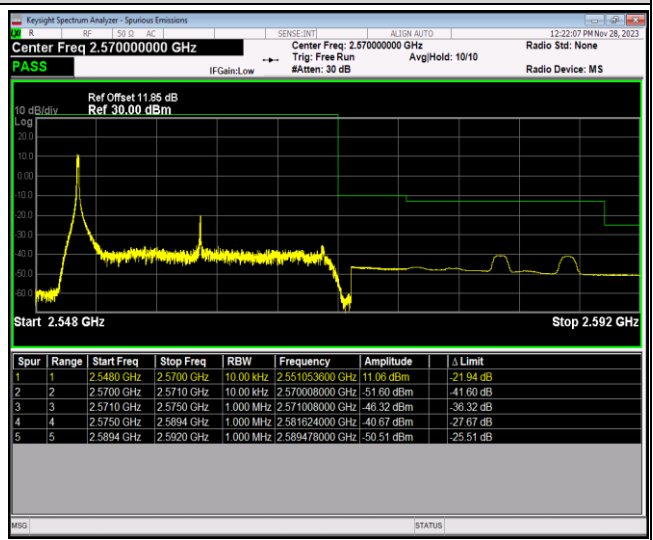

Band7-20MHz-64QAM-20850-1RB#99

Band7-20MHz-64QAM-20850-100RB#0

Band7-20MHz-64QAM-21350-1RB#0

Band7-20MHz-64QAM-21350-1RB#99

Band7-20MHz-64QAM-21350-100RB#0

Band12-1.4MHz-QPSK-23017-1RB#0

Band12-1.4MHz-QPSK-23017-1RB#5