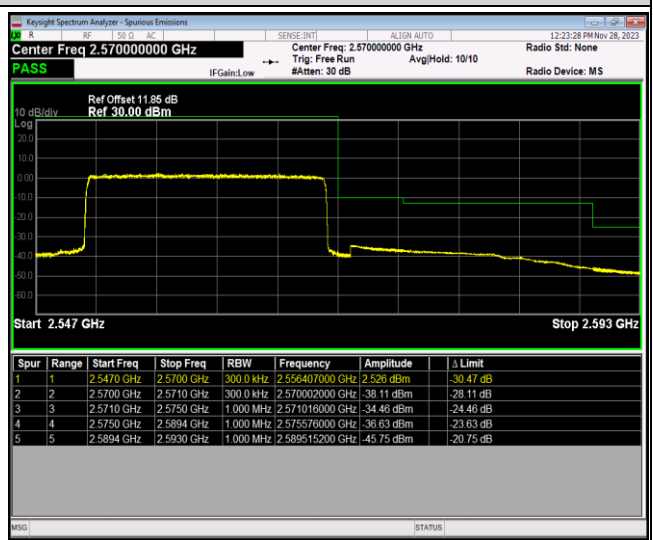

Band7-20MHz-64QAM-20850-1RB#99

Band7-20MHz-64QAM-20850-100RB#0

Band7-20MHz-64QAM-21350-1RB#0

Band7-20MHz-64QAM-21350-1RB#99

Band7-20MHz-64QAM-21350-100RB#0

Band12-1.4MHz-QPSK-23017-1RB#0

Band12-1.4MHz-QPSK-23017-1RB#5