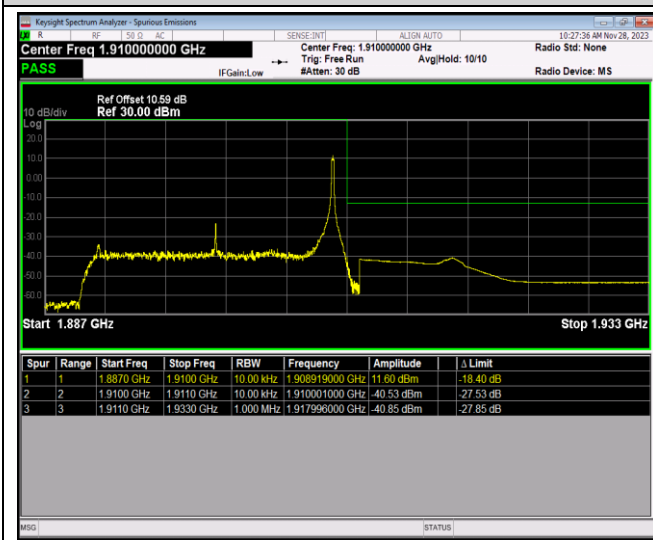

Band2-20MHz-QPSK-19100-1RB#99

Band2-20MHz-16QAM-18700-1RB#0