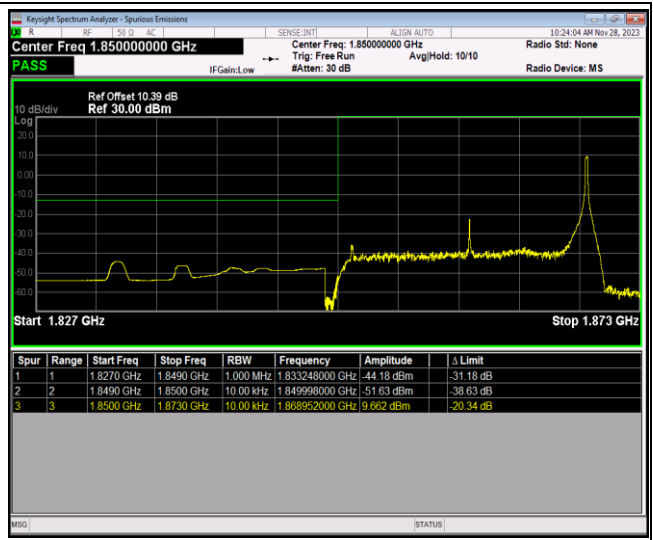

Test Graphs

Band2-1.4MHz-64QAM-18607-6RB#0

Band2-1.4MHz-64QAM-19193-1RB#0

Band2-1.4MHz-64QAM-19193-1RB#5

Band2-1.4MHz-64QAM-19193-6RB#0

Band2-20MHz-QPSK-18700-1RB#0

Band2-20MHz-QPSK-18700-1RB#99

Band2-20MHz-QPSK-18700-100RB#0

Band2-20MHz-QPSK-19100-1RB#0

Band2-20MHz-QPSK-19100-1RB#99

Band2-20MHz-QPSK-19100-100RB#0

Band2-20MHz-16QAM-18700-1RB#0

Band2-20MHz-16QAM-18700-1RB#99

Band2-20MHz-16QAM-18700-100RB#0

Band2-20MHz-16QAM-19100-1RB#0