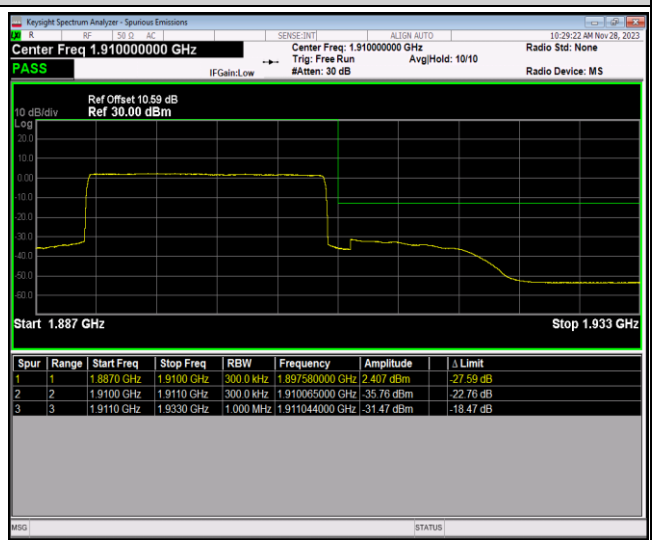

Band2-20MHz-QPSK-19100-1RB#0

Band2-20MHz-QPSK-19100-1RB#99

Band2-20MHz-QPSK-19100-100RB#0

Band2-20MHz-16QAM-18700-1RB#0

Band2-20MHz-16QAM-18700-1RB#99

Band2-20MHz-16QAM-18700-100RB#0

Band2-20MHz-16QAM-19100-1RB#0

Band2-20MHz-16QAM-19100-1RB#99

Band2-20MHz-16QAM-19100-100RB#0

Band2-20MHz-64QAM-18700-1RB#0

Band2-20MHz-64QAM-18700-1RB#99

Band2-20MHz-64QAM-18700-100RB#0

Band2-20MHz-64QAM-19100-1RB#0

Band2-20MHz-64QAM-19100-1RB#99