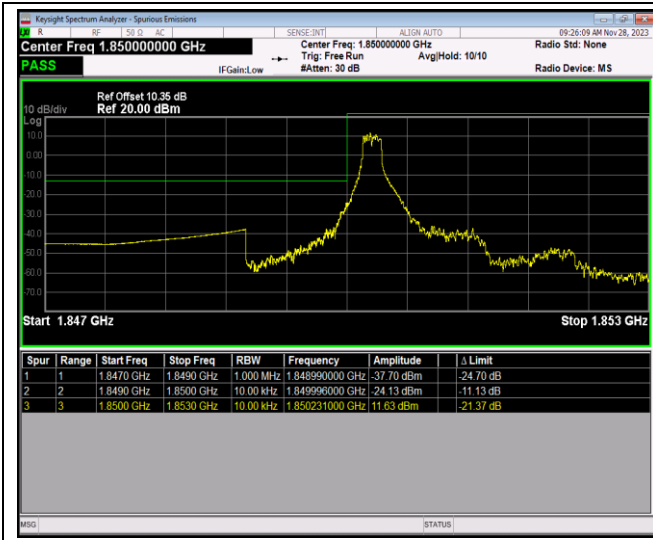

Test Graphs

Band2-1.4MHz-64QAM-18607-6RB#0

Band2-1.4MHz-64QAM-19193-1RB#0

Band2-1.4MHz-64QAM-19193-1RB#5

Band2-1.4MHz-64QAM-19193-6RB#0

Band2-20MHz-QPSK-18700-1RB#0

Band2-20MHz-QPSK-18700-1RB#99

Band2-20MHz-QPSK-18700-100RB#0

Band2-20MHz-QPSK-19100-1RB#0

Band2-20MHz-QPSK-19100-1RB#99

Band2-20MHz-QPSK-19100-100RB#0

Band2-20MHz-16QAM-18700-1RB#0

Band2-20MHz-16QAM-18700-1RB#99

Band2-20MHz-16QAM-18700-100RB#0

Band2-20MHz-16QAM-19100-1RB#0