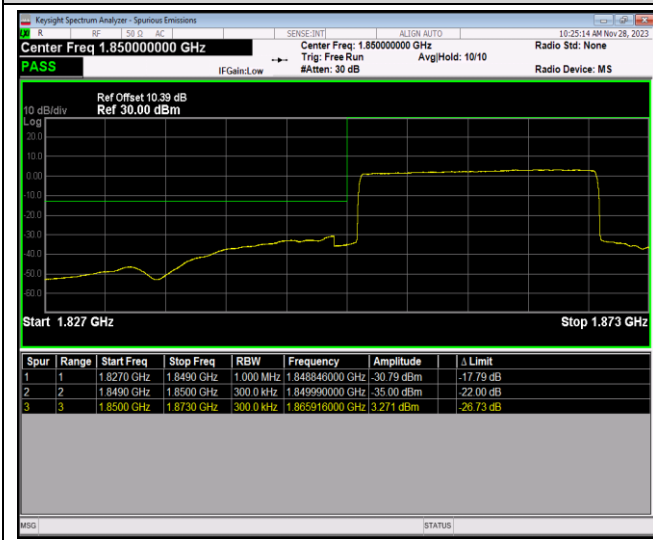

Test Graphs

Band2-1.4MHz-64QAM-18607-6RB#0

Band2-1.4MHz-64QAM-19193-1RB#0

Band2-1.4MHz-64QAM-19193-1RB#5

Band2-1.4MHz-64QAM-19193-6RB#0

Band2-20MHz-QPSK-18700-1RB#0

Band2-20MHz-QPSK-18700-1RB#99

Band2-20MHz-QPSK-18700-100RB#0

Band2-20MHz-QPSK-19100-1RB#0

Band2-20MHz-QPSK-19100-1RB#99

Band2-20MHz-QPSK-19100-100RB#0

Band2-20MHz-16QAM-18700-1RB#0

Band2-20MHz-16QAM-18700-1RB#99

Band2-20MHz-16QAM-18700-100RB#0

Band2-20MHz-16QAM-19100-1RB#0