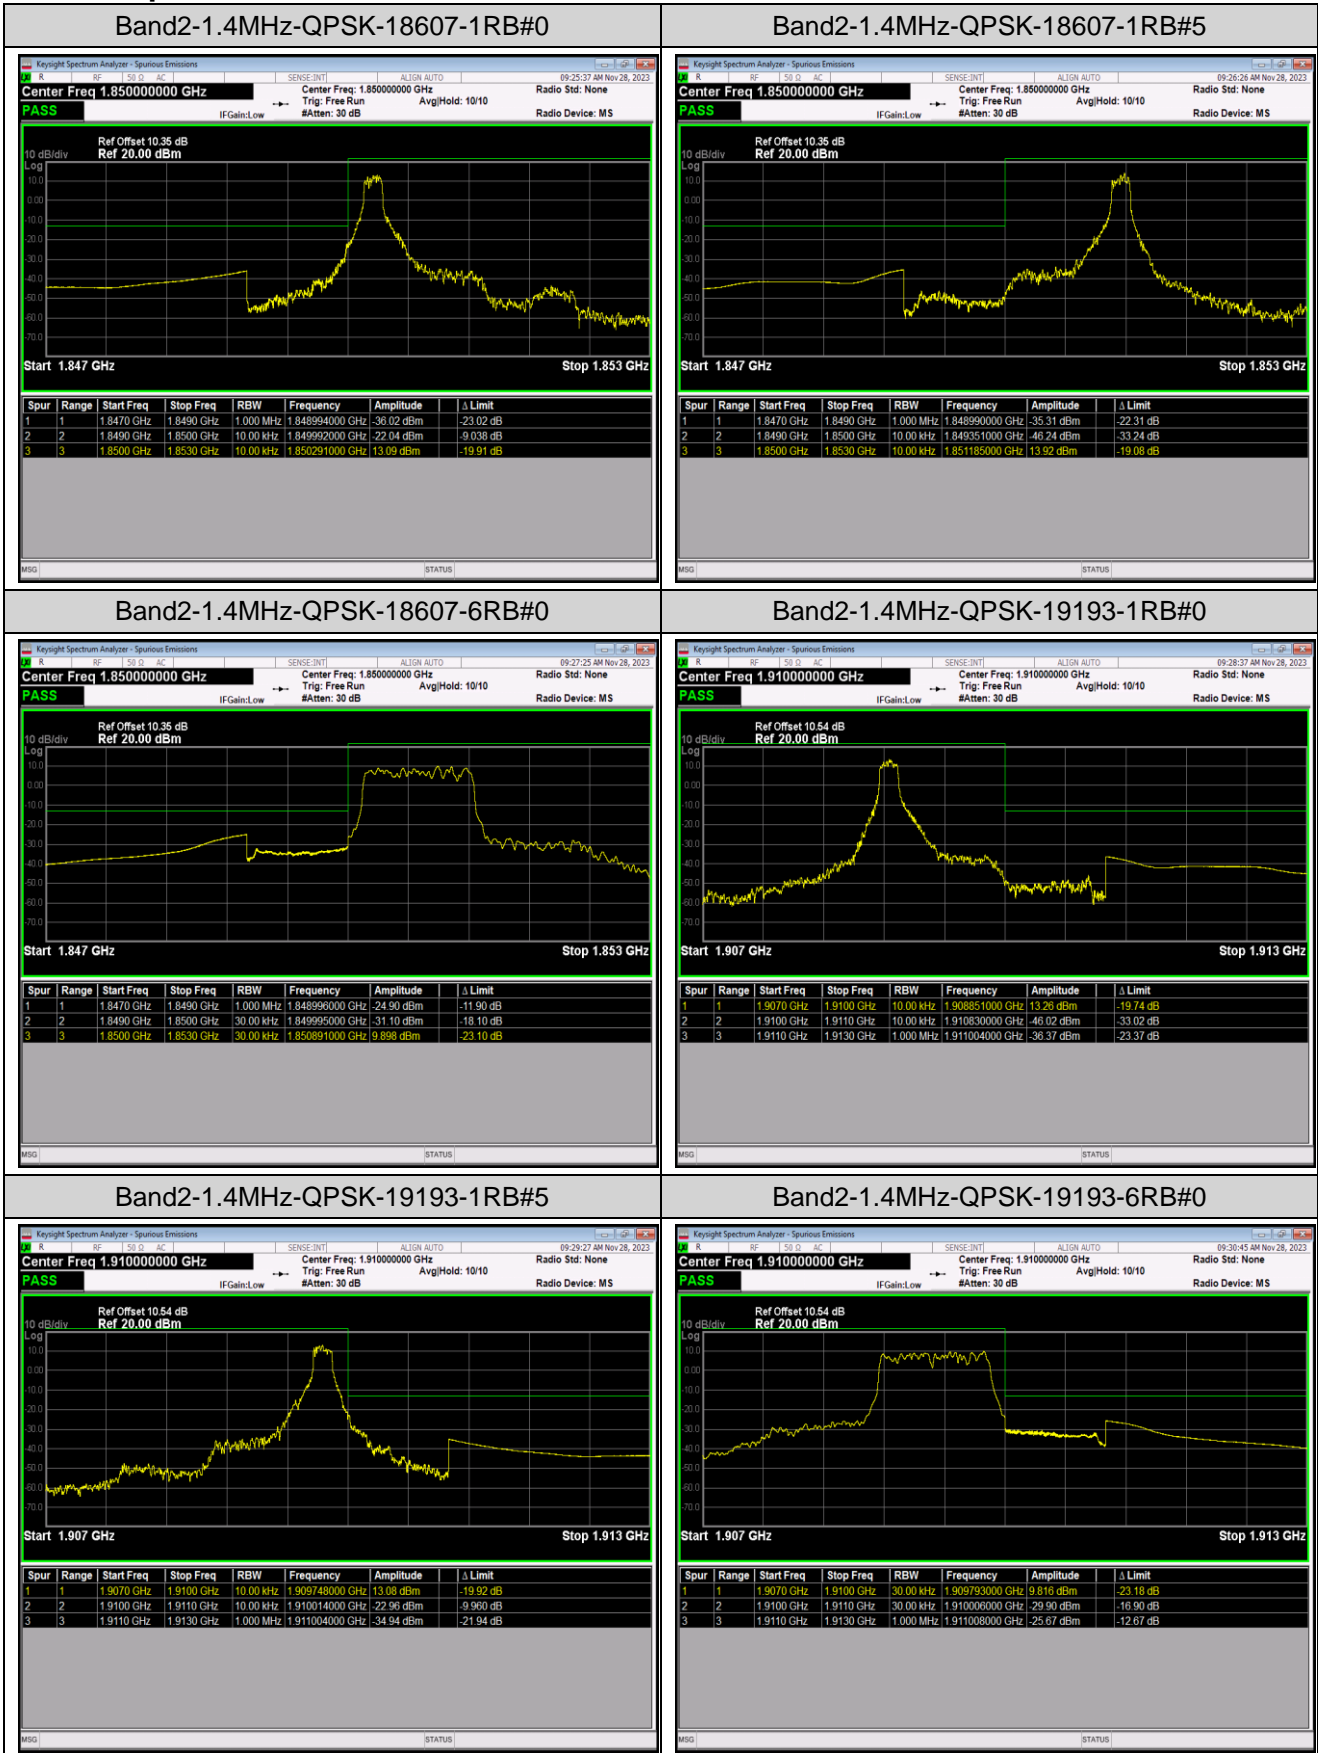

Test Graphs

Band2-1.4MHz-64QAM-18607-6RB#0

Band2-1.4MHz-64QAM-19193-1RB#0

Band2-1.4MHz-64QAM-19193-1RB#5

Band2-1.4MHz-64QAM-19193-6RB#0

Band2-20MHz-QPSK-18700-1RB#0

Band2-20MHz-QPSK-18700-1RB#99

Band2-20MHz-QPSK-18700-100RB#0

Band2-20MHz-QPSK-19100-1RB#0

Band2-20MHz-QPSK-19100-1RB#99

Band2-20MHz-QPSK-19100-100RB#0

Band2-20MHz-16QAM-18700-1RB#0

Band2-20MHz-16QAM-18700-1RB#99

Band2-20MHz-16QAM-18700-100RB#0

Band2-20MHz-16QAM-19100-1RB#0

Band2-20MHz-16QAM-19100-1RB#99

Band2-20MHz-16QAM-19100-100RB#0

Band2-20MHz-64QAM-18700-1RB#0

Band2-20MHz-64QAM-18700-1RB#99

Band2-20MHz-64QAM-18700-100RB#0

Band2-20MHz-64QAM-19100-1RB#0

Band2-20MHz-64QAM-19100-1RB#99