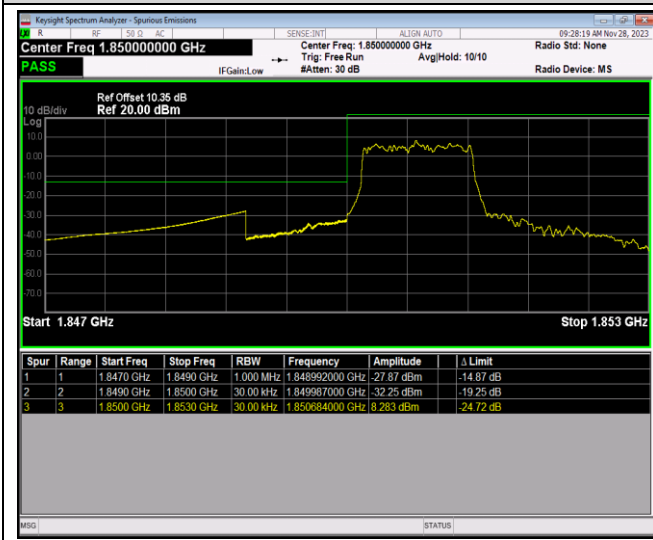

Test Graphs

Band2-1.4MHz-64QAM-18607-6RB#0

Band2-1.4MHz-64QAM-19193-1RB#0

Band2-1.4MHz-64QAM-19193-1RB#5

Band2-1.4MHz-64QAM-19193-6RB#0

Band2-20MHz-QPSK-18700-1RB#0

Band2-20MHz-QPSK-18700-1RB#99

Band2-20MHz-QPSK-18700-100RB#0

Band2-20MHz-QPSK-19100-1RB#0

Band2-20MHz-QPSK-19100-1RB#99

Band2-20MHz-QPSK-19100-100RB#0

Band2-20MHz-16QAM-18700-1RB#0

Band2-20MHz-16QAM-18700-1RB#99

Band2-20MHz-16QAM-18700-100RB#0

Band2-20MHz-16QAM-19100-1RB#0