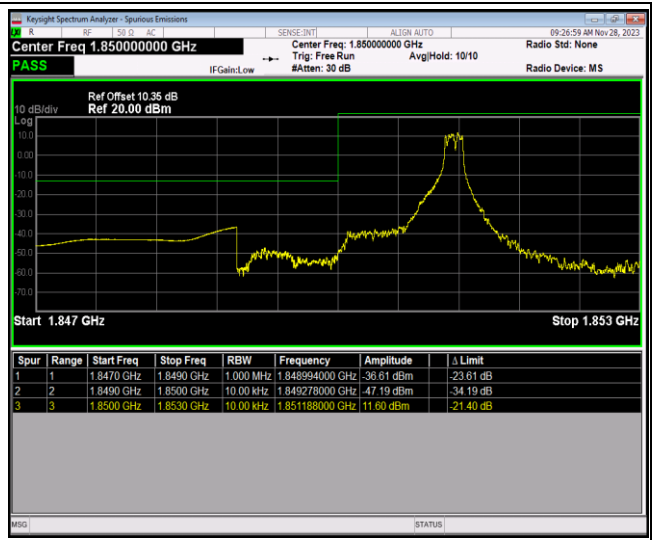

Test Graphs

Band2-1.4MHz-64QAM-18607-6RB#0

Band2-1.4MHz-64QAM-19193-1RB#0

Band2-1.4MHz-64QAM-19193-1RB#5

Band2-1.4MHz-64QAM-19193-6RB#0

Band2-20MHz-QPSK-18700-1RB#0

Band2-20MHz-QPSK-18700-1RB#99

Band2-20MHz-QPSK-18700-100RB#0