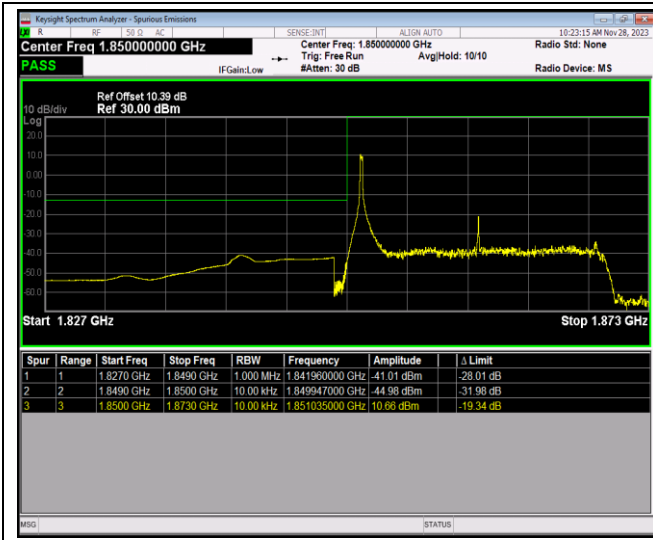

Test Graphs

Band2-1.4MHz-64QAM-18607-6RB#0

Band2-1.4MHz-64QAM-19193-1RB#0

Band2-1.4MHz-64QAM-19193-1RB#5

Band2-1.4MHz-64QAM-19193-6RB#0

Band2-20MHz-QPSK-18700-1RB#0

Band2-20MHz-QPSK-18700-1RB#99

Band2-20MHz-QPSK-18700-100RB#0

Band2-20MHz-QPSK-19100-1RB#0

Band2-20MHz-QPSK-19100-1RB#99

Band2-20MHz-QPSK-19100-100RB#0

Band2-20MHz-16QAM-18700-1RB#0

Band2-20MHz-16QAM-18700-1RB#99

Band2-20MHz-16QAM-18700-100RB#0

Band2-20MHz-16QAM-19100-1RB#0