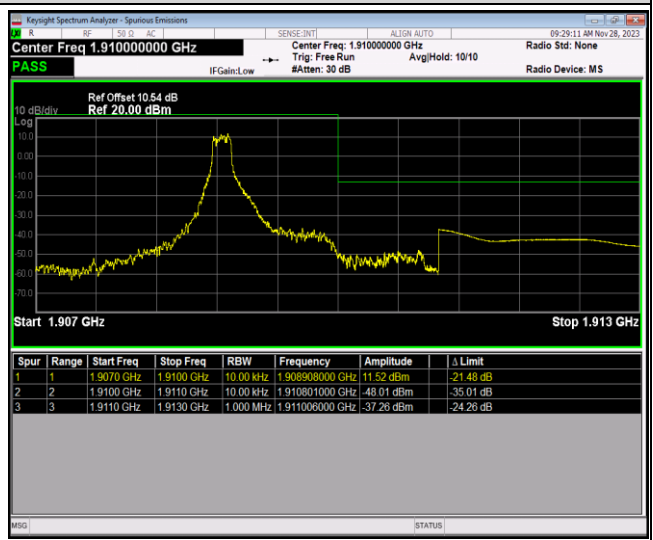

Test Graphs

Band2-1.4MHz-64QAM-18607-6RB#0

Band2-1.4MHz-64QAM-19193-1RB#0

Band2-1.4MHz-64QAM-19193-1RB#5

Band2-1.4MHz-64QAM-19193-6RB#0

Band2-20MHz-QPSK-18700-1RB#0

Band2-20MHz-QPSK-18700-1RB#99

Band2-20MHz-QPSK-18700-100RB#0