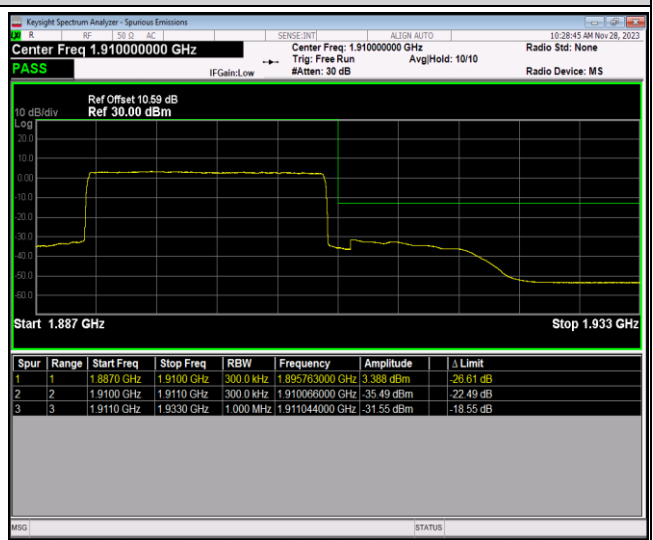

Band2-20MHz-QPSK-19100-1RB#0

Band2-20MHz-QPSK-19100-1RB#99

Band2-20MHz-QPSK-19100-100RB#0

Band2-20MHz-16QAM-18700-1RB#0

Band2-20MHz-16QAM-18700-1RB#99

Band2-20MHz-16QAM-18700-100RB#0

Band2-20MHz-16QAM-19100-1RB#0

Band2-20MHz-16QAM-19100-1RB#99

Band2-20MHz-16QAM-19100-100RB#0

Band2-20MHz-64QAM-18700-1RB#0

Band2-20MHz-64QAM-18700-1RB#99

Band2-20MHz-64QAM-18700-100RB#0

Band2-20MHz-64QAM-19100-1RB#0

Band2-20MHz-64QAM-19100-1RB#99