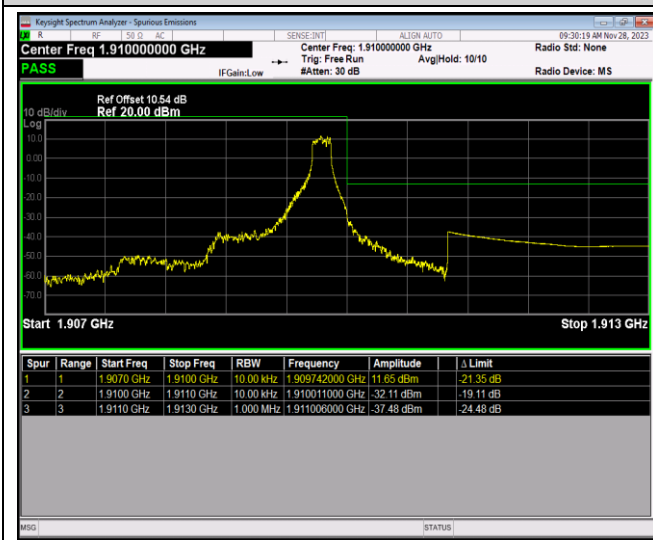

Test Graphs

Band2-1.4MHz-64QAM-18607-6RB#0

Band2-1.4MHz-64QAM-19193-1RB#0

Band2-1.4MHz-64QAM-19193-1RB#5

Band2-1.4MHz-64QAM-19193-6RB#0

Band2-20MHz-QPSK-18700-1RB#0

Band2-20MHz-QPSK-18700-1RB#99

Band2-20MHz-QPSK-18700-100RB#0