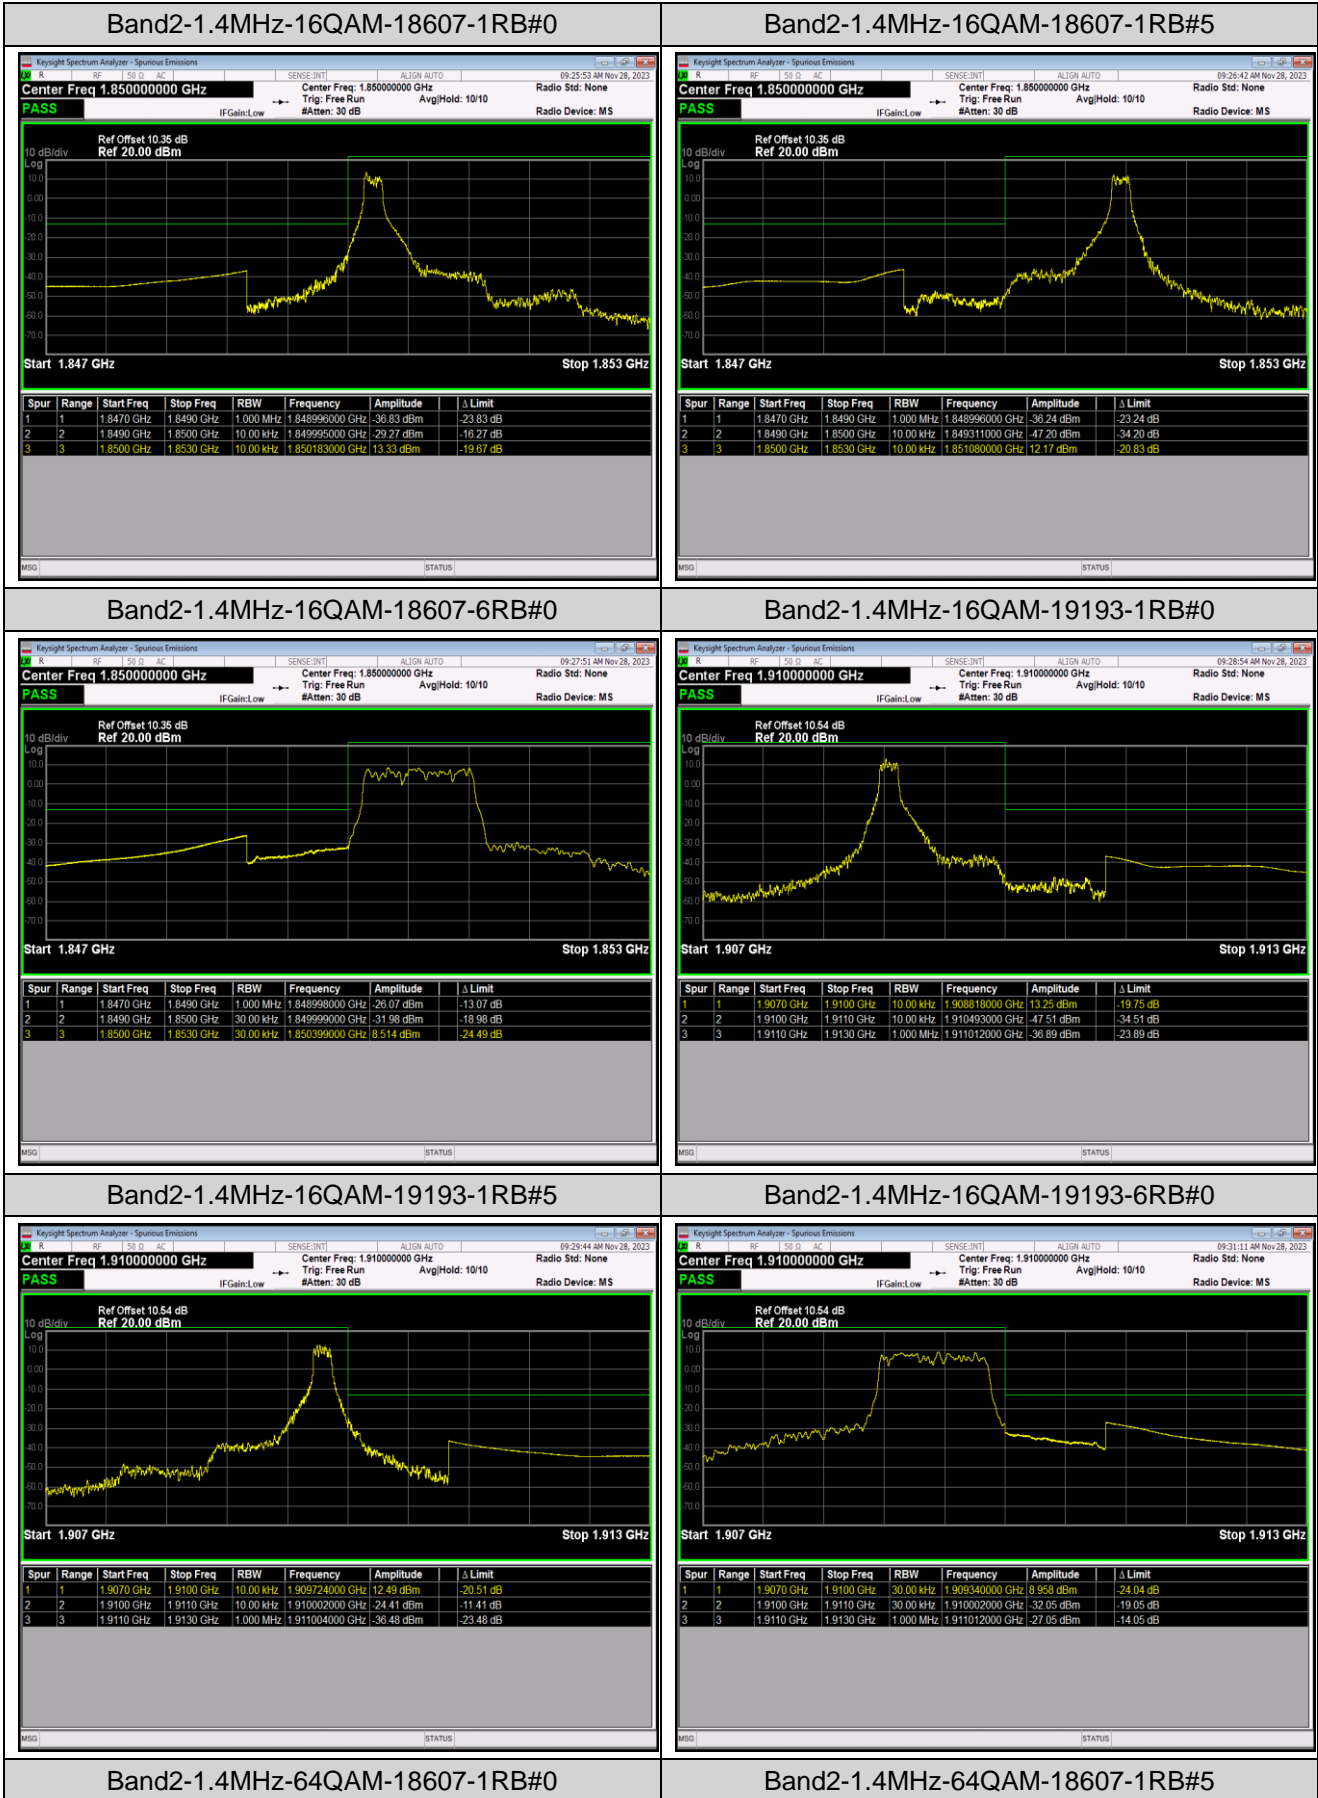

Test Graphs

Band2-1.4MHz-64QAM-18607-6RB#0

Band2-1.4MHz-64QAM-19193-1RB#0

Band2-1.4MHz-64QAM-19193-1RB#5

Band2-1.4MHz-64QAM-19193-6RB#0

Band2-20MHz-QPSK-18700-1RB#0

Band2-20MHz-QPSK-18700-1RB#99

Band2-20MHz-QPSK-18700-100RB#0

Band2-20MHz-QPSK-19100-1RB#0

Band2-20MHz-QPSK-19100-1RB#99

Band2-20MHz-QPSK-19100-100RB#0

Band2-20MHz-16QAM-18700-1RB#0

Band2-20MHz-16QAM-18700-1RB#99

Band2-20MHz-16QAM-18700-100RB#0

Band2-20MHz-16QAM-19100-1RB#0

Band2-20MHz-16QAM-19100-1RB#99

Band2-20MHz-16QAM-19100-100RB#0

Band2-20MHz-64QAM-18700-1RB#0

Band2-20MHz-64QAM-18700-1RB#99

Band2-20MHz-64QAM-18700-100RB#0

Band2-20MHz-64QAM-19100-1RB#0

Band2-20MHz-64QAM-19100-1RB#99

Band2-20MHz-64QAM-19100-100RB#0

Band5-1.4MHz-QPSK-20407-1RB#0

Band5-1.4MHz-QPSK-20407-1RB#5

Band5-1.4MHz-QPSK-20407-6RB#0

Band5-1.4MHz-QPSK-20643-1RB#0

Band5-1.4MHz-QPSK-20643-1RB#5

Band5-1.4MHz-QPSK-20643-6RB#0