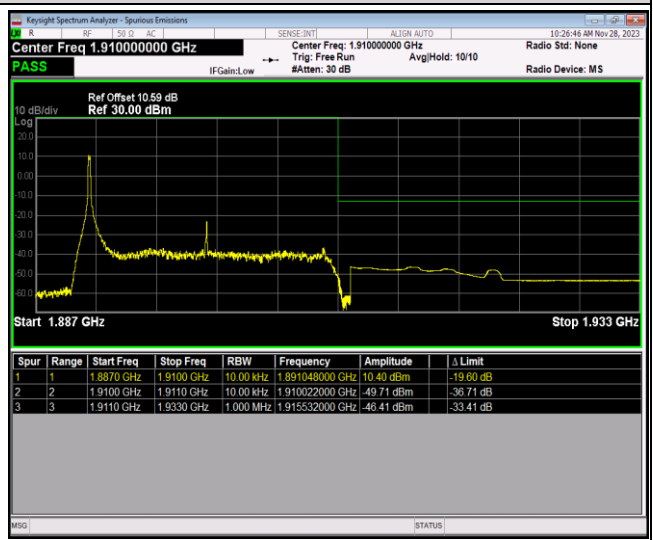

Test Graphs

Band2-1.4MHz-64QAM-18607-6RB#0

Band2-1.4MHz-64QAM-19193-1RB#0

Band2-1.4MHz-64QAM-19193-1RB#5

Band2-1.4MHz-64QAM-19193-6RB#0

Band2-20MHz-QPSK-18700-1RB#0

Band2-20MHz-QPSK-18700-1RB#99

Band2-20MHz-QPSK-18700-100RB#0

Band2-20MHz-QPSK-19100-1RB#0

Band2-20MHz-QPSK-19100-1RB#99

Band2-20MHz-QPSK-19100-100RB#0

Band2-20MHz-16QAM-18700-1RB#0

Band2-20MHz-16QAM-18700-1RB#99

Band2-20MHz-16QAM-18700-100RB#0

Band2-20MHz-16QAM-19100-1RB#0