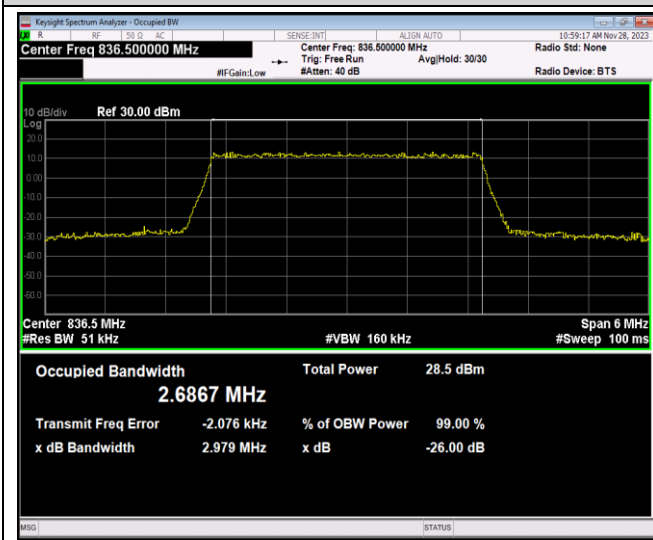

Band5-3MHz-QPSK-20635-15RB#0

Band5-3MHz-16QAM-20415-15RB#0

Band5-3MHz-16QAM-20525-15RB#0

Band5-3MHz-16QAM-20635-15RB#0

Band5-3MHz-64QAM-20415-15RB#0

Band5-3MHz-64QAM-20525-15RB#0

Band5-3MHz-64QAM-20635-15RB#0