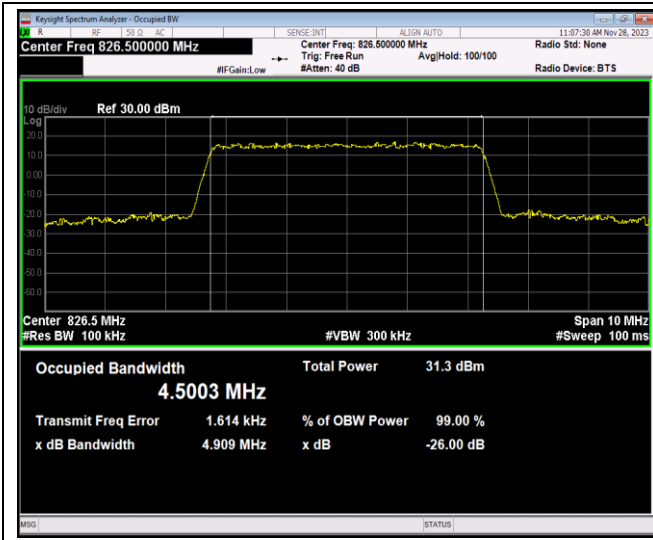

Band5-5MHz-QPSK-20425-25RB#0

Band5-5MHz-QPSK-20625-25RB#0