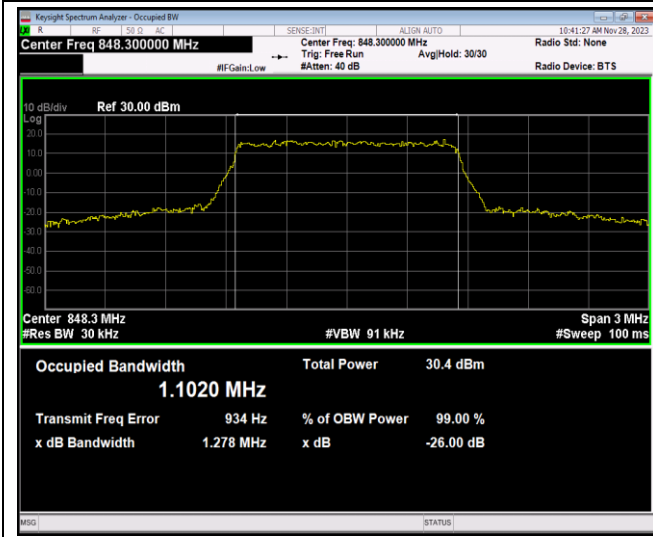

Band2-20MHz-64QAM-18700-100RB#0

Band2-20MHz-64QAM-18900-100RB#0

Band2-20MHz-64QAM-19100-100RB#0

Band5-1.4MHz-QPSK-20407-6RB#0

Band5-1.4MHz-QPSK-20525-6RB#0

Band5-1.4MHz-QPSK-20643-6RB#0

Band5-1.4MHz-16QAM-20407-6RB#0