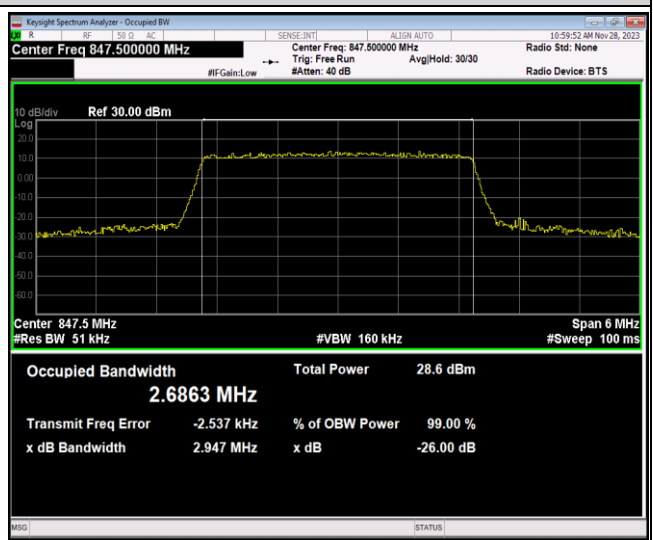

Band5-3MHz-64QAM-20635-15RB#0

Band5-5MHz-QPSK-20525-25RB#0