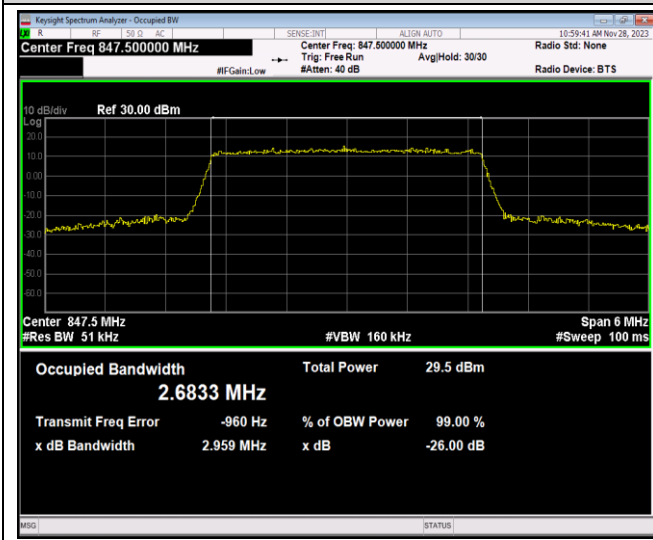

Band5-3MHz-QPSK-20635-15RB#0

Band5-3MHz-16QAM-20415-15RB#0

Band5-3MHz-16QAM-20525-15RB#0

Band5-3MHz-16QAM-20635-15RB#0

Band5-3MHz-64QAM-20415-15RB#0

Band5-3MHz-64QAM-20525-15RB#0

Band5-3MHz-64QAM-20635-15RB#0