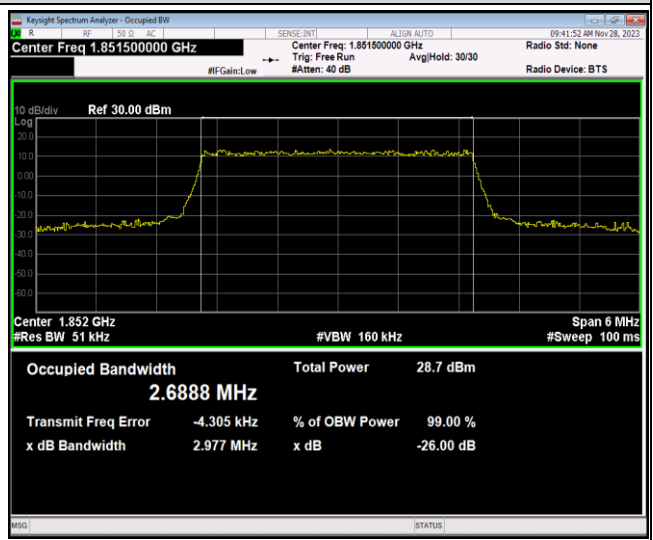

Test Graphs

Band2-3MHz-16QAM-19185-15RB#0

Band2-3MHz-64QAM-18615-15RB#0

Band2-3MHz-64QAM-18900-15RB#0

Band2-3MHz-64QAM-19185-15RB#0

Band2-5MHz-QPSK-18625-25RB#0

Band2-5MHz-QPSK-18900-25RB#0

Band2-5MHz-QPSK-19175-25RB#0