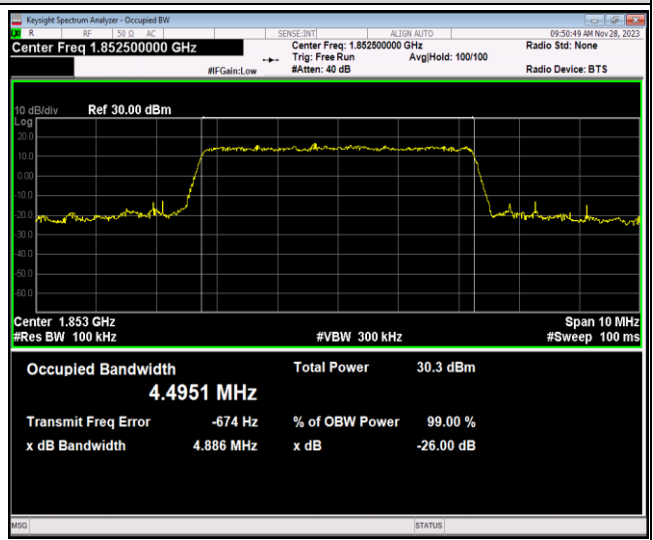

Band2-5MHz-16QAM-18625-25RB#0

Band2-5MHz-16QAM-19175-25RB#0