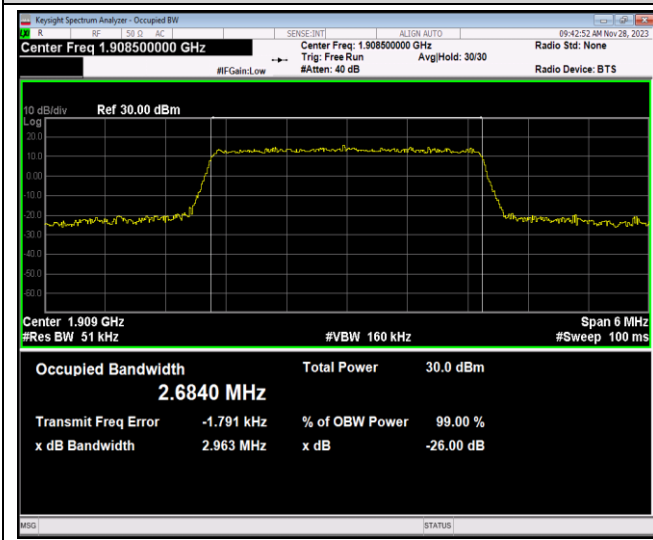

Test Graphs

Band2-3MHz-16QAM-19185-15RB#0

Band2-3MHz-64QAM-18615-15RB#0

Band2-3MHz-64QAM-18900-15RB#0

Band2-3MHz-64QAM-19185-15RB#0

Band2-5MHz-QPSK-18625-25RB#0

Band2-5MHz-QPSK-18900-25RB#0

Band2-5MHz-QPSK-19175-25RB#0