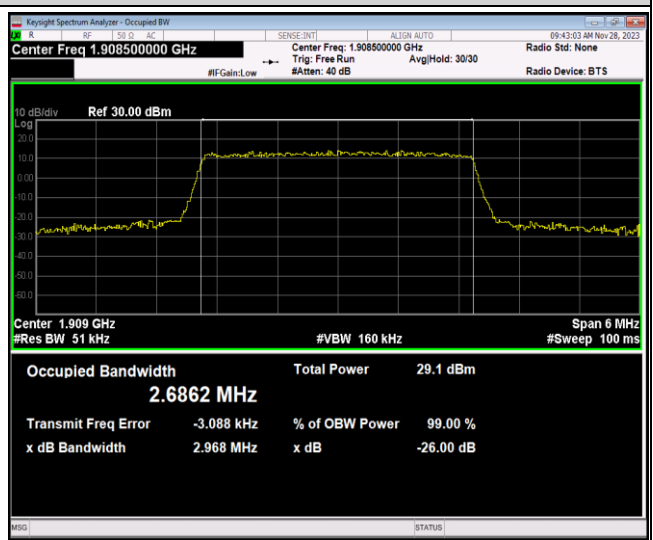

Test Graphs

Band2-3MHz-16QAM-19185-15RB#0

Band2-3MHz-64QAM-18615-15RB#0

Band2-3MHz-64QAM-18900-15RB#0

Band2-3MHz-64QAM-19185-15RB#0

Band2-5MHz-QPSK-18625-25RB#0

Band2-5MHz-QPSK-18900-25RB#0

Band2-5MHz-QPSK-19175-25RB#0