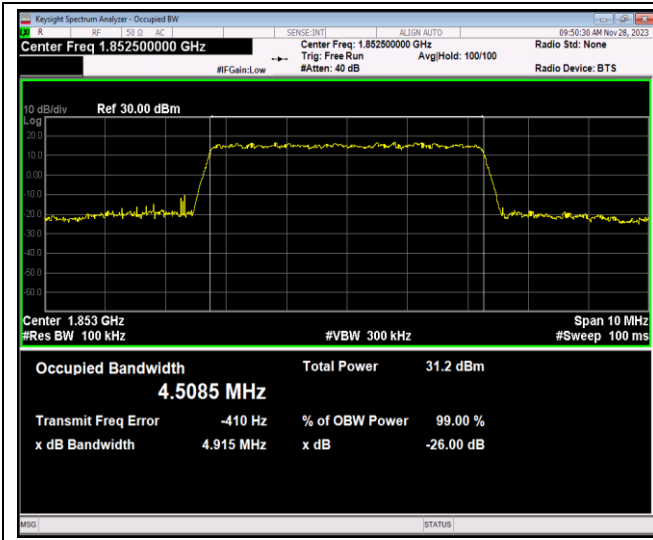

Test Graphs

Band2-3MHz-16QAM-19185-15RB#0

Band2-3MHz-64QAM-18615-15RB#0

Band2-3MHz-64QAM-18900-15RB#0

Band2-3MHz-64QAM-19185-15RB#0

Band2-5MHz-QPSK-18625-25RB#0

Band2-5MHz-QPSK-18900-25RB#0

Band2-5MHz-QPSK-19175-25RB#0