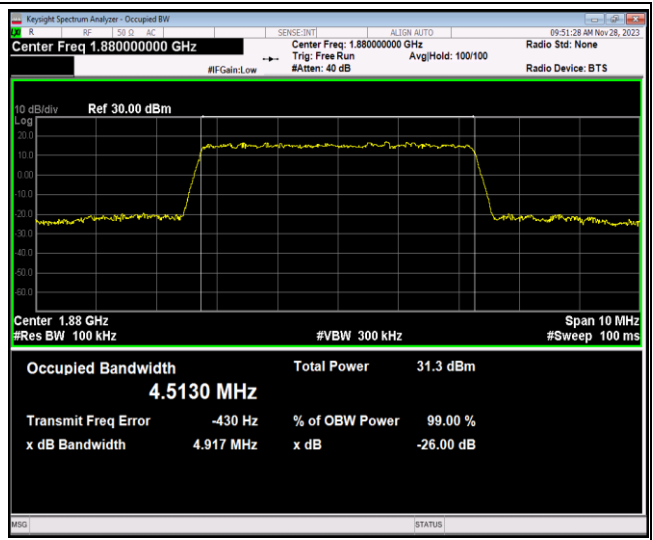

Test Graphs

Band2-3MHz-16QAM-19185-15RB#0

Band2-3MHz-64QAM-18615-15RB#0

Band2-3MHz-64QAM-18900-15RB#0

Band2-3MHz-64QAM-19185-15RB#0

Band2-5MHz-QPSK-18625-25RB#0

Band2-5MHz-QPSK-18900-25RB#0

Band2-5MHz-QPSK-19175-25RB#0