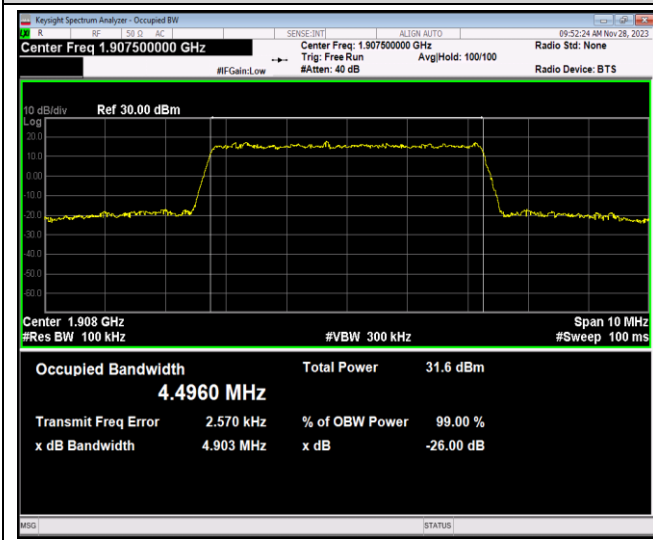

Band2-5MHz-QPSK-19175-25RB#0

Band2-5MHz-16QAM-18900-25RB#0