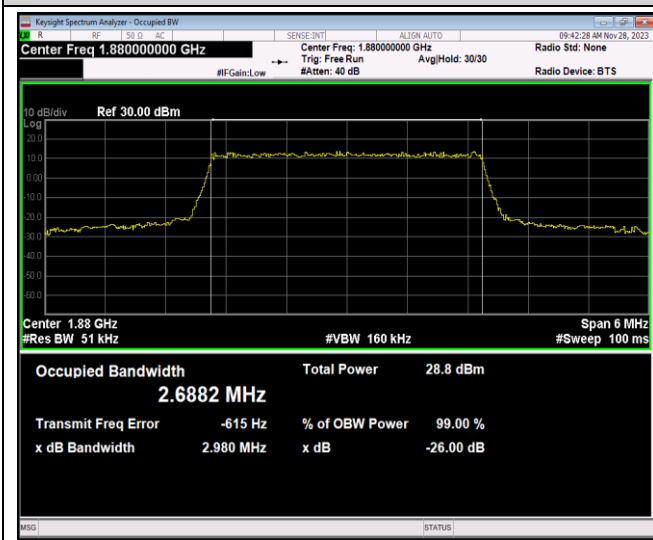

Test Graphs

Band2-3MHz-16QAM-19185-15RB#0

Band2-3MHz-64QAM-18615-15RB#0

Band2-3MHz-64QAM-18900-15RB#0

Band2-3MHz-64QAM-19185-15RB#0

Band2-5MHz-QPSK-18625-25RB#0

Band2-5MHz-QPSK-18900-25RB#0

Band2-5MHz-QPSK-19175-25RB#0