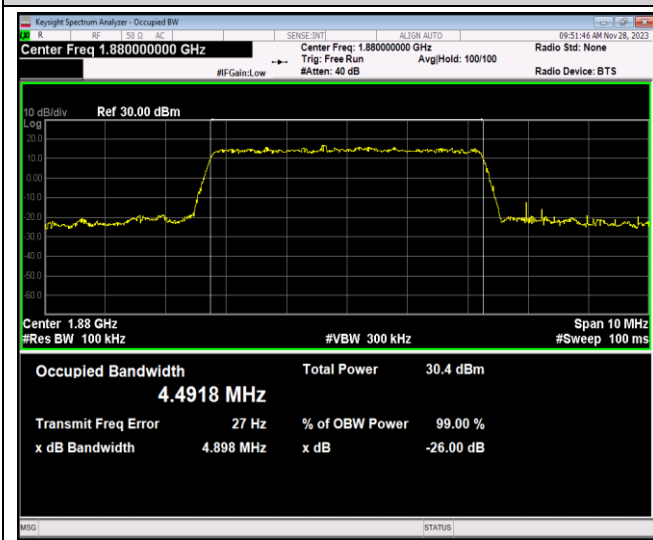

Band2-5MHz-16QAM-18900-25RB#0

Band2-5MHz-64QAM-18625-25RB#0