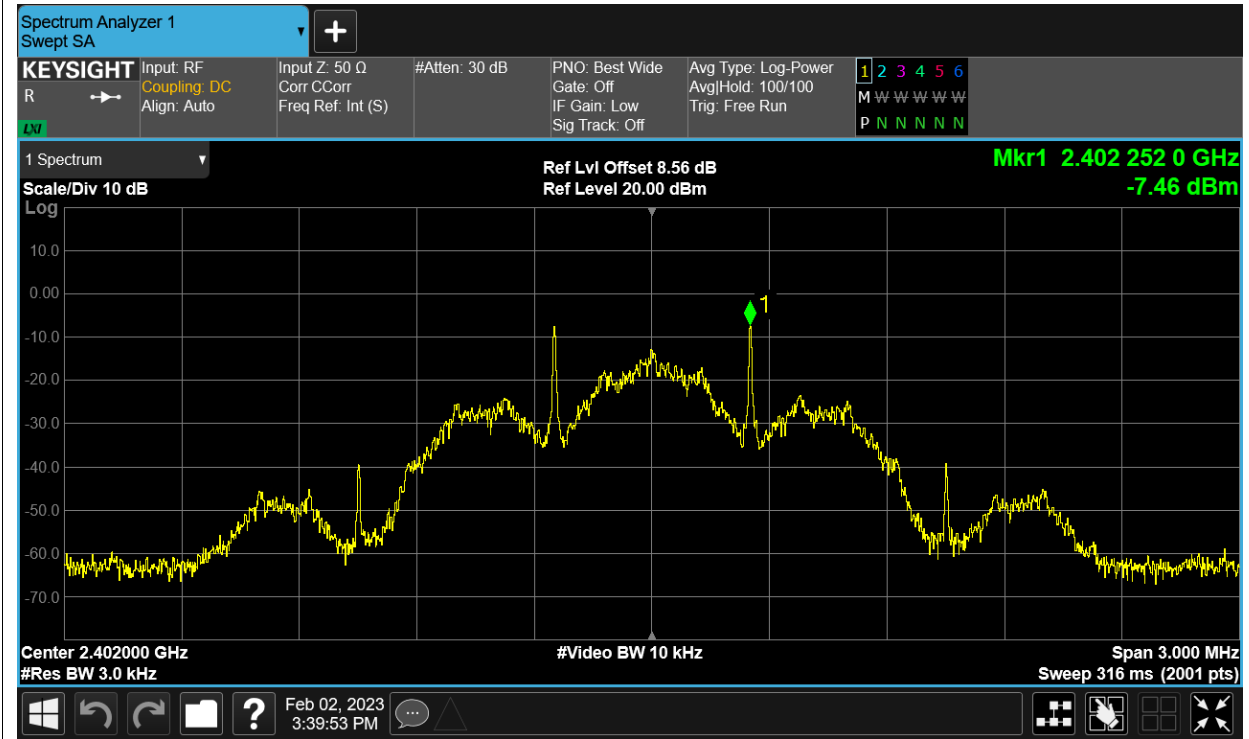

Test Graphs

PSD NVNT BLE 2402MHz Ant1