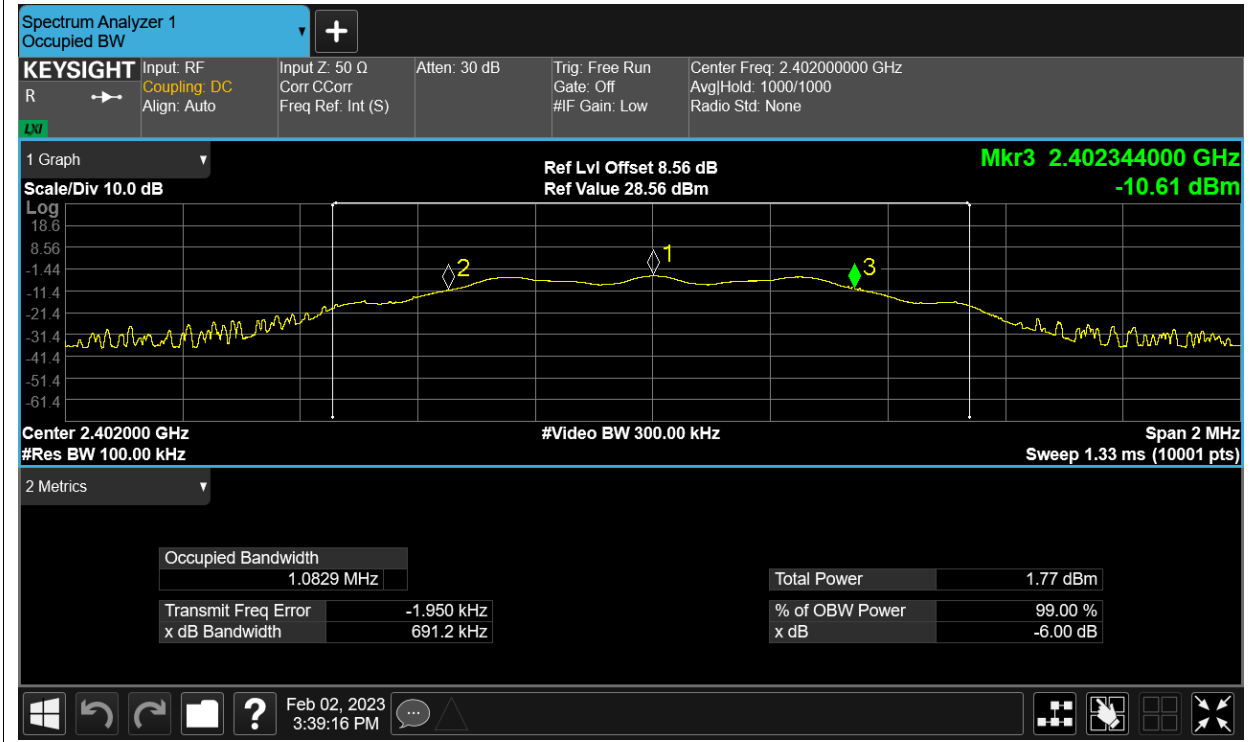

Test Graphs

-6dB Bandwidth NVNT BLE 2402MHz Ant1