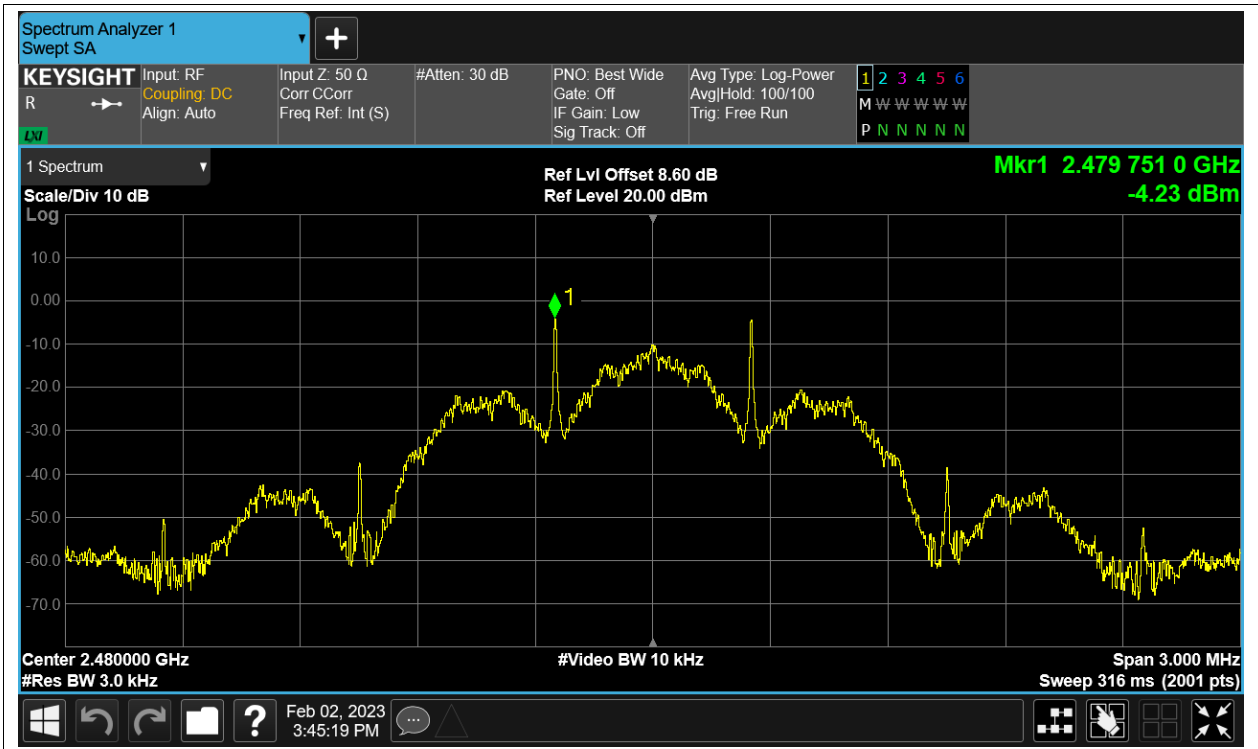

Test Graphs

PSD NVNT BLE 2402MHz Ant1

PSD NVNT BLE 2442MHz Ant1

PSD NVNT BLE 2480MHz Ant1

## Band Edge

Condition	Mode	Frequency (MHz)	Antenna	Max Value (dBc)	Limit (dBc)	Verdict
NVNT	BLE	2402	Ant1	-45.3	-20	Pass
NVNT	BLE	2480	Ant1	-44.54	-20	Pass

Test Graphs

Band Edge NVNT BLE 2402MHz Ant1 Ref

Band Edge NVNT BLE 2402MHz Ant1 Emission

Band Edge NVNT BLE 2480MHz Ant1 Ref

Band Edge NVNT BLE 2480MHz Ant1 Emission