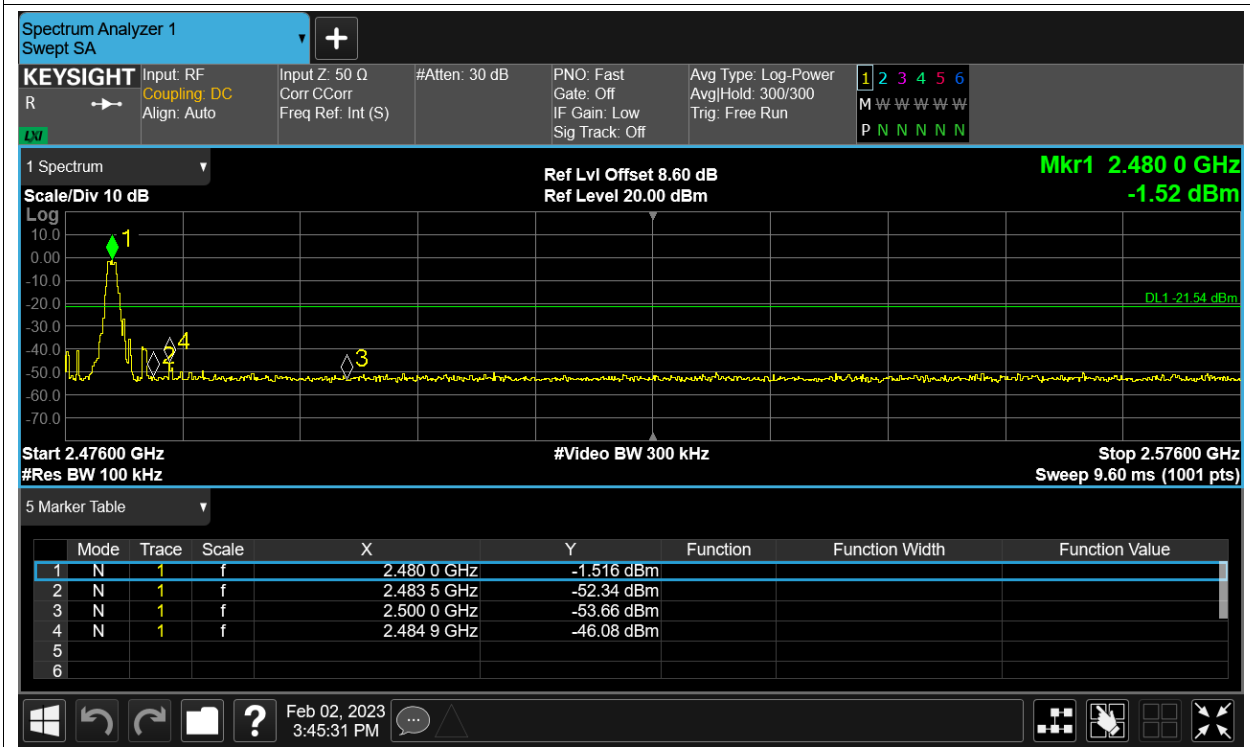

Test Graphs

PSD NVNT BLE 2402MHz Ant1

PSD NVNT BLE 2442MHz Ant1

PSD NVNT BLE 2480MHz Ant1

## Band Edge

Condition	Mode	Frequency (MHz)	Antenna	Max Value (dBc)	Limit (dBc)	Verdict
NVNT	BLE	2402	Ant1	-45.3	-20	Pass
NVNT	BLE	2480	Ant1	-44.54	-20	Pass

Test Graphs

Band Edge NVNT BLE 2402MHz Ant1 Ref

Band Edge NVNT BLE 2402MHz Ant1 Emission

Band Edge NVNT BLE 2480MHz Ant1 Ref

Band Edge NVNT BLE 2480MHz Ant1 Emission