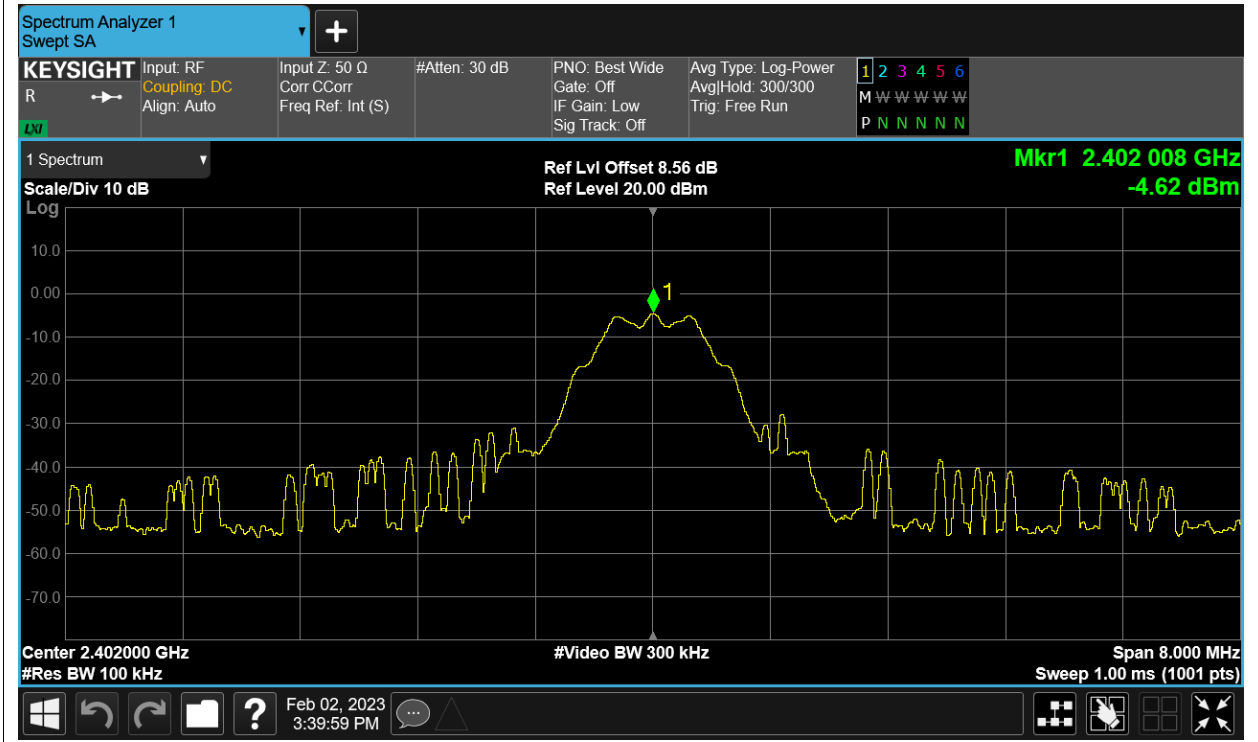

Test Graphs

PSD NVNT BLE 2402MHz Ant1

PSD NVNT BLE 2442MHz Ant1

PSD NVNT BLE 2480MHz Ant1

## Band Edge

Condition	Mode	Frequency (MHz)	Antenna	Max Value (dBc)	Limit (dBc)	Verdict
NVNT	BLE	2402	Ant1	-45.3	-20	Pass
NVNT	BLE	2480	Ant1	-44.54	-20	Pass

Test Graphs

Band Edge NVNT BLE 2402MHz Ant1 Ref