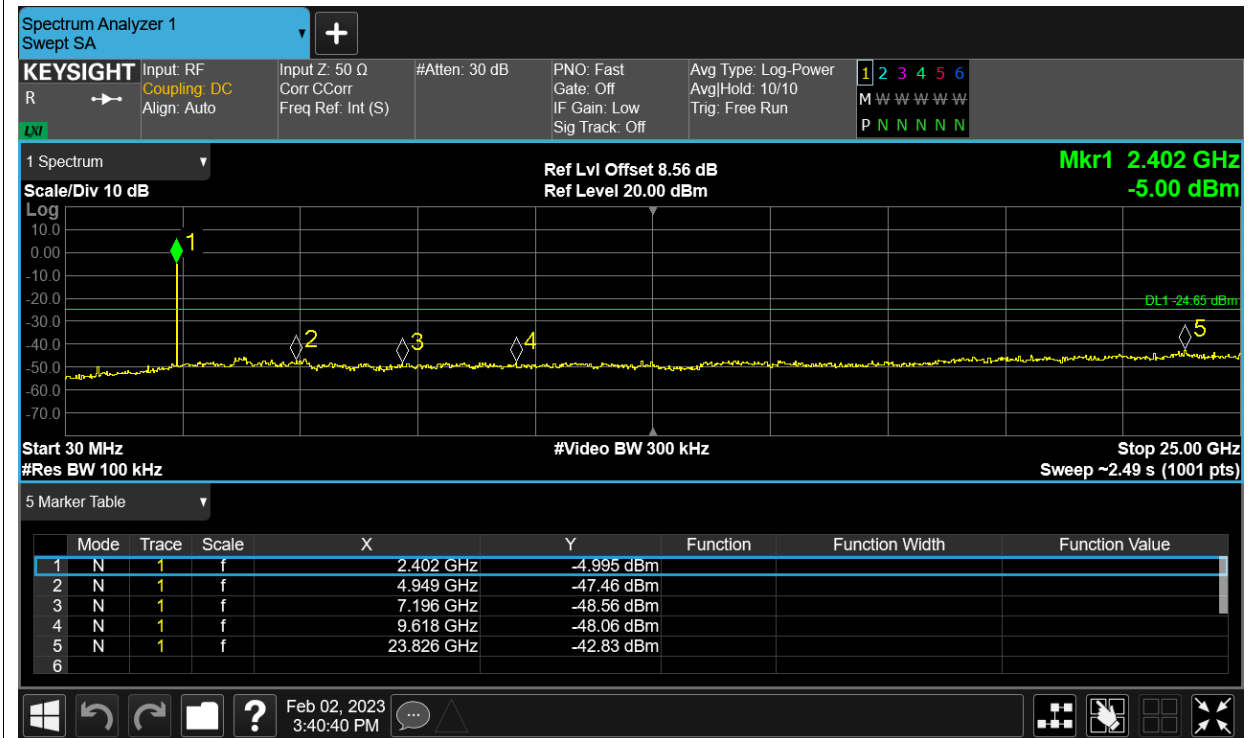

Band Edge NVNT BLE 2402MHz Ant1 Emission

Band Edge NVNT BLE 2480MHz Ant1 Ref

Band Edge NVNT BLE 2480MHz Ant1 Emission

## Conducted RF Spurious Emission

Condition	Mode	Frequency (MHz)	Antenna	Max Value (dBc)	Limit (dBc)	Verdict
NVNT	BLE	2402	Ant1	-38.18	-20	Pass
NVNT	BLE	2442	Ant1	-42.14	-20	Pass
NVNT	BLE	2480	Ant1	-42.22	-20	Pass

Test Graphs

Tx. Spurious NVNT BLE 2402MHz Ant1 Ref

Tx. Spurious NVNT BLE 2402MHz Ant1 Emission

Tx. Spurious NVNT BLE 2442MHz Ant1 Ref

Tx. Spurious NVNT BLE 2442MHz Ant1 Emission

Tx. Spurious NVNT BLE 2480MHz Ant1 Ref

Tx. Spurious NVNT BLE 2480MHz Ant1 Emission