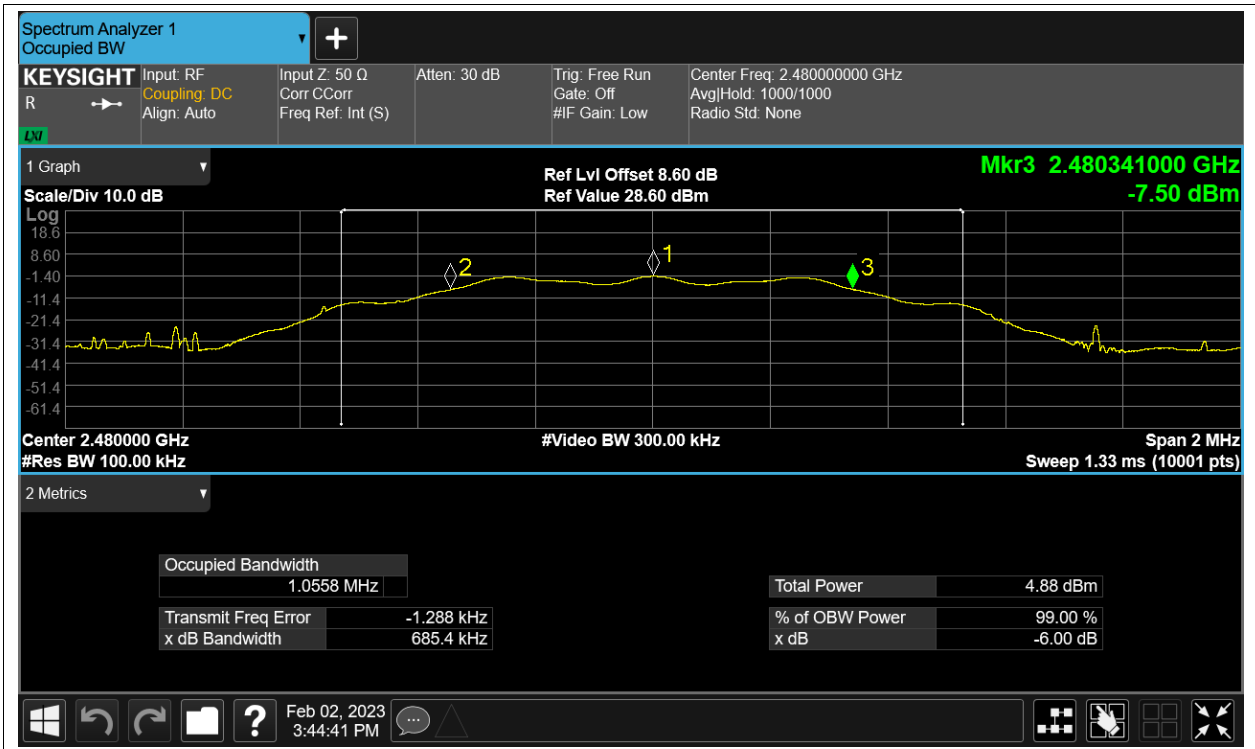

-6dB Bandwidth NVNT BLE 2480MHz Ant1