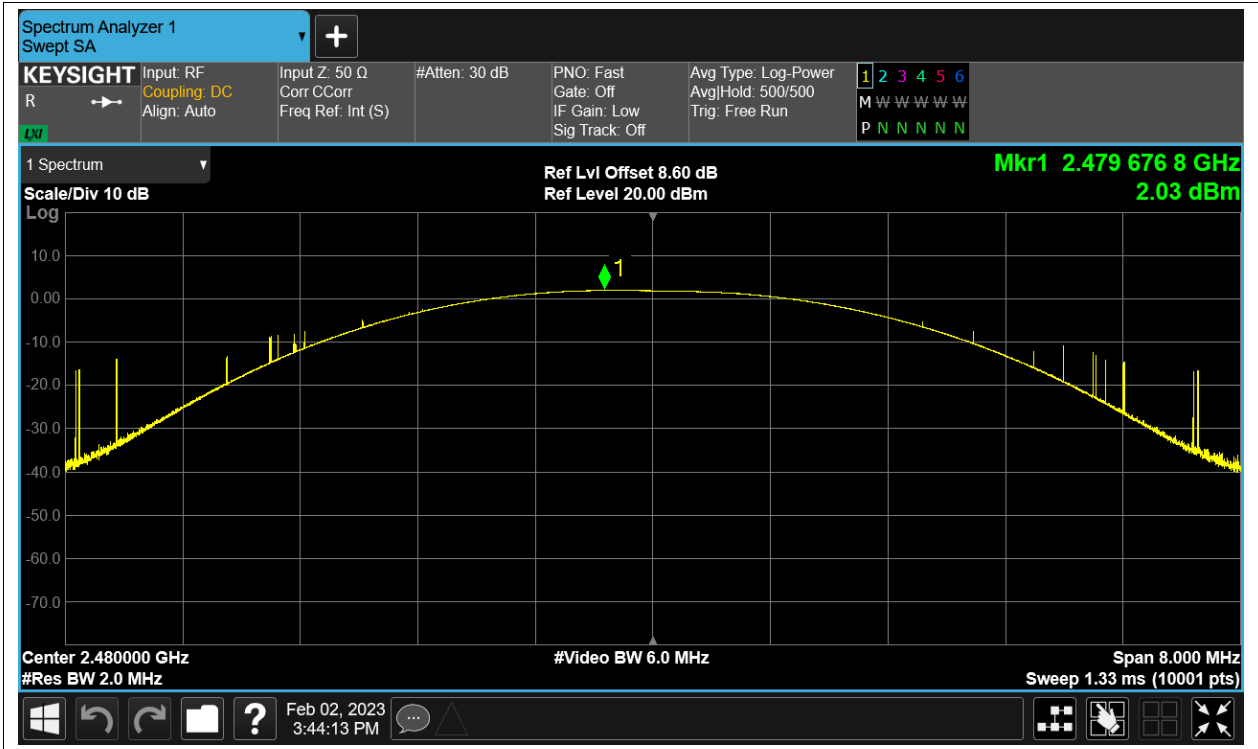

Test Graphs

Power NVNT BLE 2402MHz Ant1

Power NVNT BLE 2442MHz Ant1

Power NVNT BLE 2480MHz Ant1