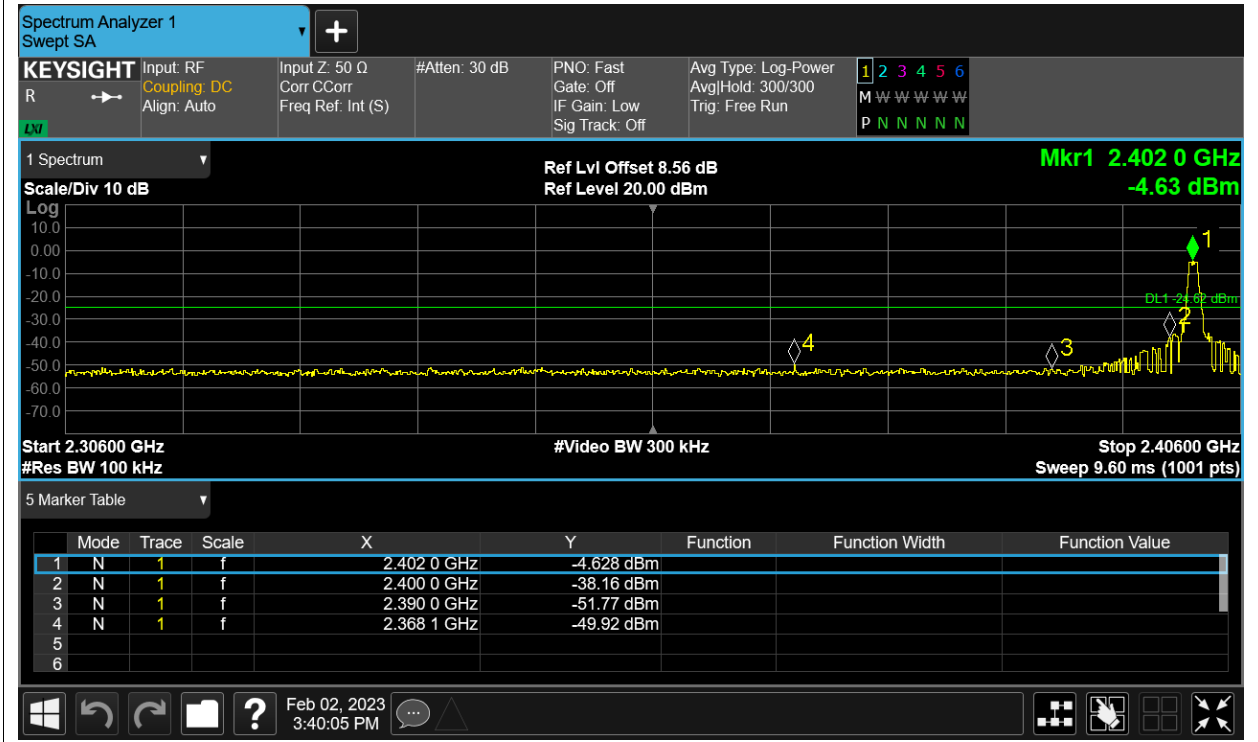

## Band Edge

Condition	Mode	Frequency (MHz)	Antenna	Max Value (dBc)	Limit (dBc)	Verdict
NVNT	BLE	2402	Ant1	-45.3	-20	Pass
NVNT	BLE	2480	Ant1	-44.54	-20	Pass

Test Graphs

Band Edge NVNT BLE 2402MHz Ant1 Ref

Band Edge NVNT BLE 2402MHz Ant1 Emission

Band Edge NVNT BLE 2480MHz Ant1 Ref

Band Edge NVNT BLE 2480MHz Ant1 Emission