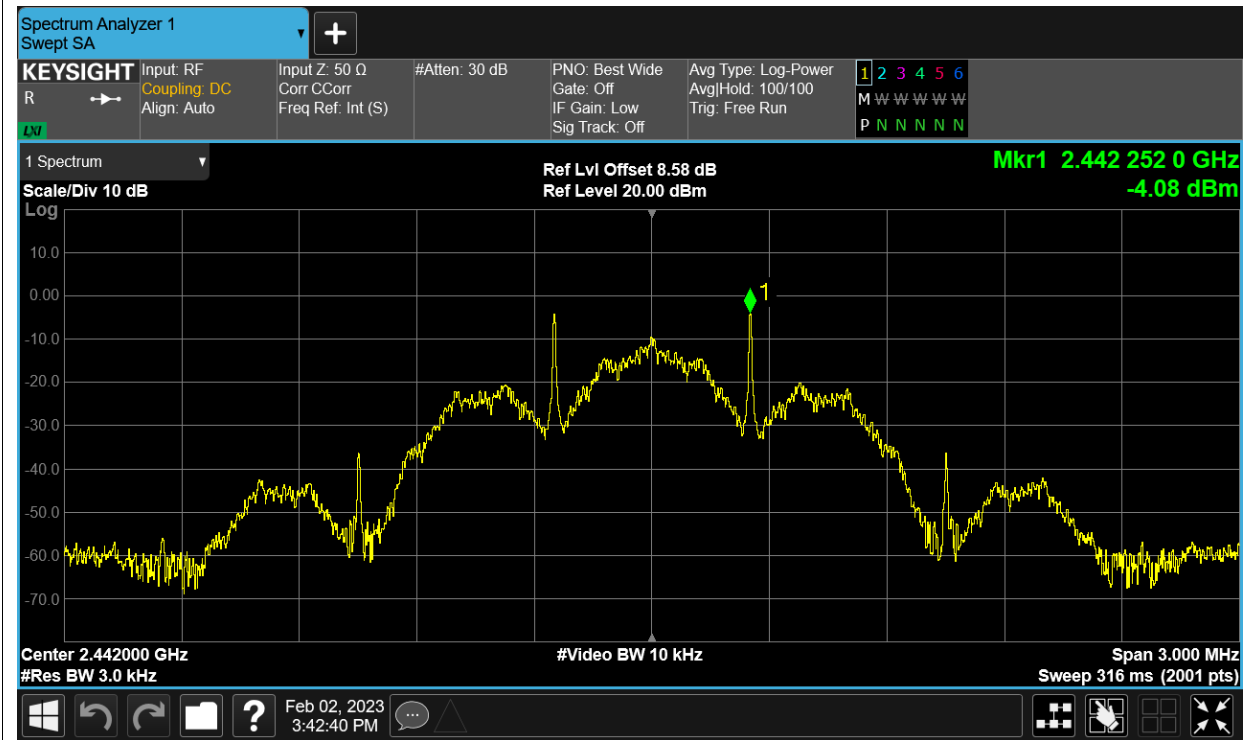

## Maximum Power Spectral Density Level

Condition	Mode	Frequency (MHz)	Antenna	Max PSD (dBm)	Limit (dBm)	Verdict
NVNT	BLE	2402	Ant1	-7.461	8	Pass
NVNT	BLE	2442	Ant1	-4.084	8	Pass
NVNT	BLE	2480	Ant1	-4.227	8	Pass

Test Graphs

PSD NVNT BLE 2402MHz Ant1

PSD NVNT BLE 2442MHz Ant1

PSD NVNT BLE 2480MHz Ant1