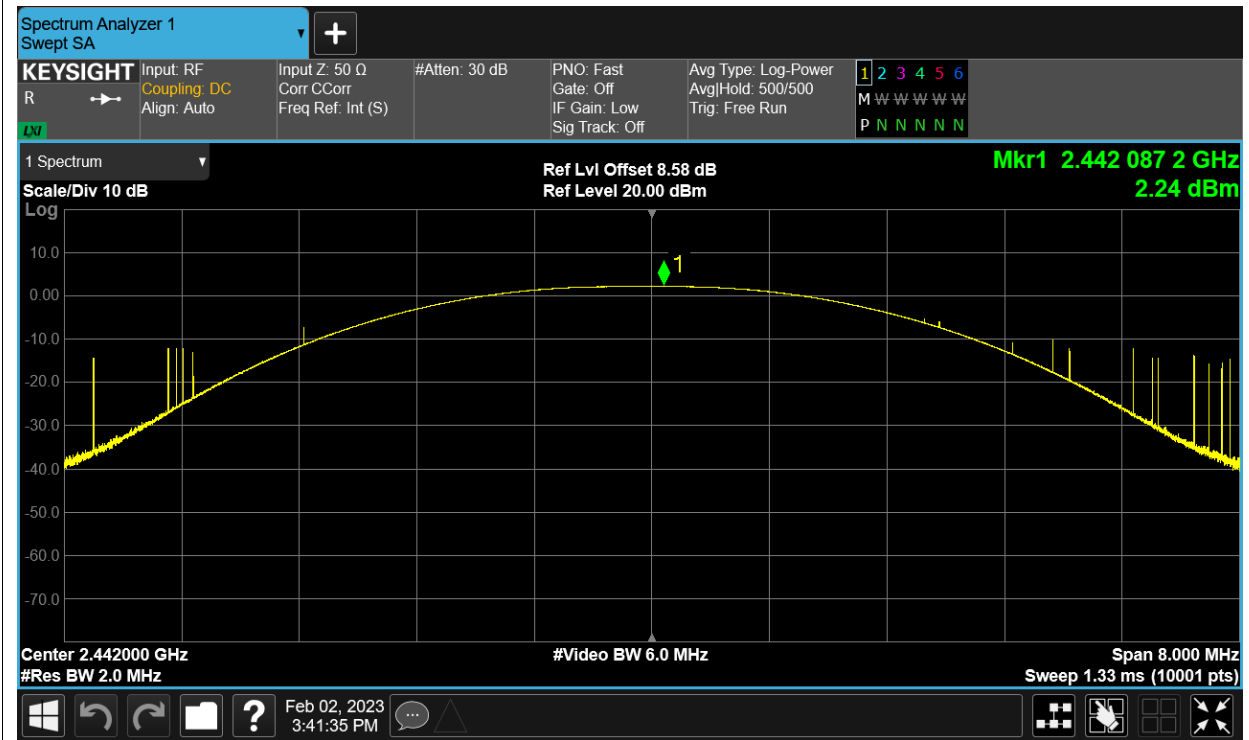

## Test Data

### Maximum Conducted Output Power

Condition	Mode	Frequency (MHz)	Antenna	Conducted Power (dBm)	Limit (dBm)	Verdict
NVNT	BLE	2402	Ant1	-1.147	30	Pass
NVNT	BLE	2442	Ant1	2.243	30	Pass
NVNT	BLE	2480	Ant1	2.027	30	Pass

Test Graphs

Power NVNT BLE 2402MHz Ant1

Power NVNT BLE 2442MHz Ant1

Power NVNT BLE 2480MHz Ant1