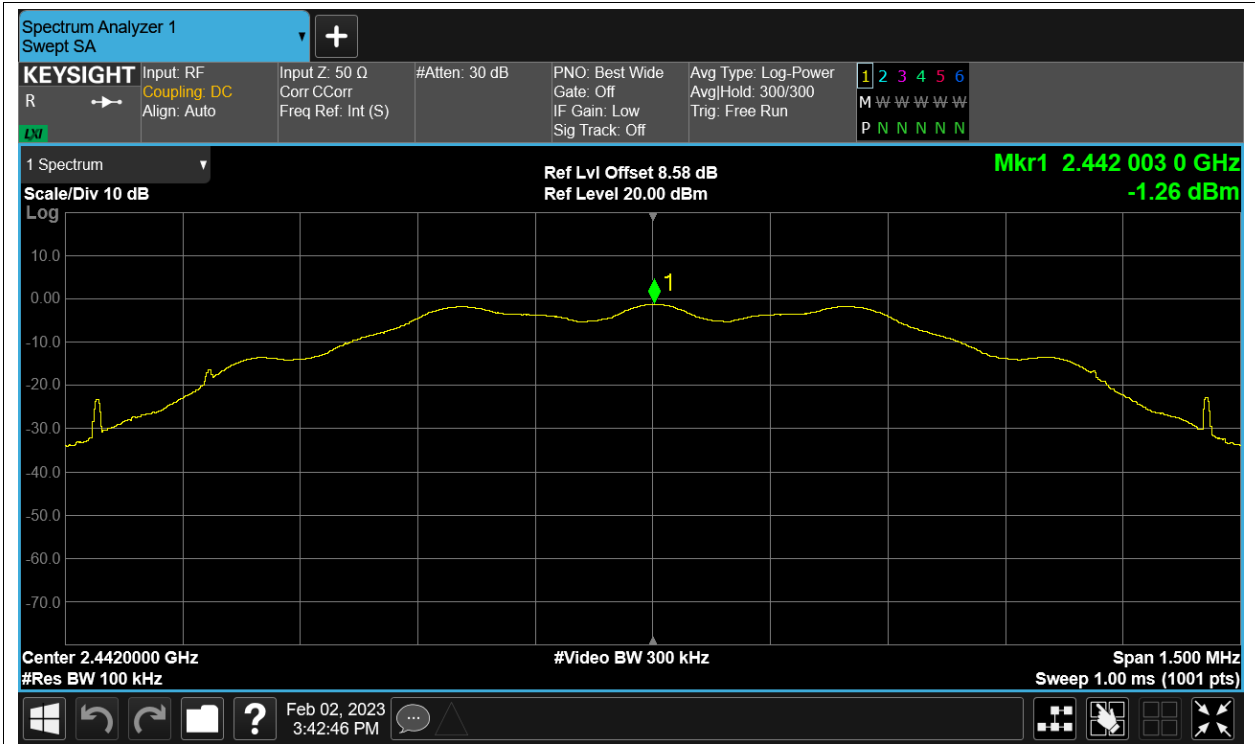

Band Edge NVNT BLE 2402MHz Ant1 Emission

Band Edge NVNT BLE 2480MHz Ant1 Ref

Band Edge NVNT BLE 2480MHz Ant1 Emission

Test Graphs

Tx. Spurious NVNT BLE 2402MHz Ant1 Ref

Tx. Spurious NVNT BLE 2402MHz Ant1 Emission

Tx. Spurious NVNT BLE 2442MHz Ant1 Ref

Tx. Spurious NVNT BLE 2442MHz Ant1 Emission

Tx. Spurious NVNT BLE 2480MHz Ant1 Ref

Tx. Spurious NVNT BLE 2480MHz Ant1 Emission