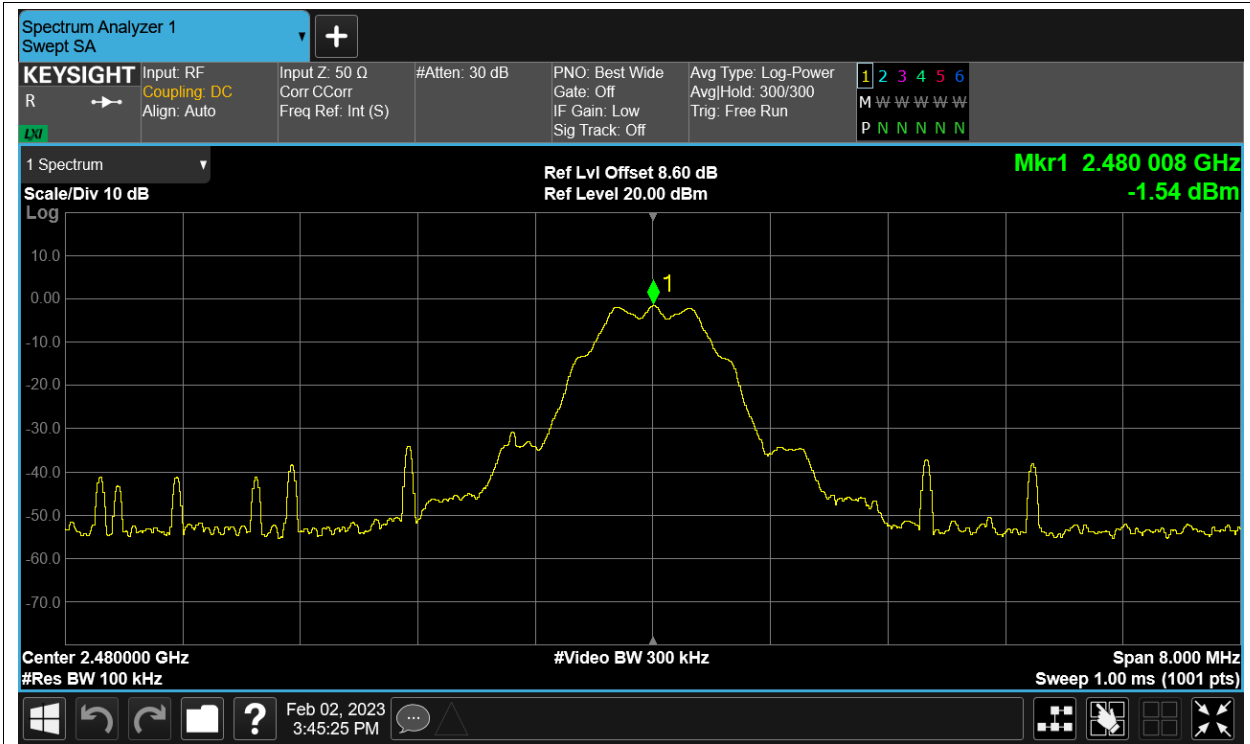

Test Graphs

PSD NVNT BLE 2402MHz Ant1

PSD NVNT BLE 2442MHz Ant1

PSD NVNT BLE 2480MHz Ant1

## Band Edge

Condition	Mode	Frequency (MHz)	Antenna	Max Value (dBc)	Limit (dBc)	Verdict
NVNT	BLE	2402	Ant1	-45.3	-20	Pass
NVNT	BLE	2480	Ant1	-44.54	-20	Pass

Test Graphs

Band Edge NVNT BLE 2402MHz Ant1 Ref

Band Edge NVNT BLE 2402MHz Ant1 Emission

Band Edge NVNT BLE 2480MHz Ant1 Ref

Band Edge NVNT BLE 2480MHz Ant1 Emission