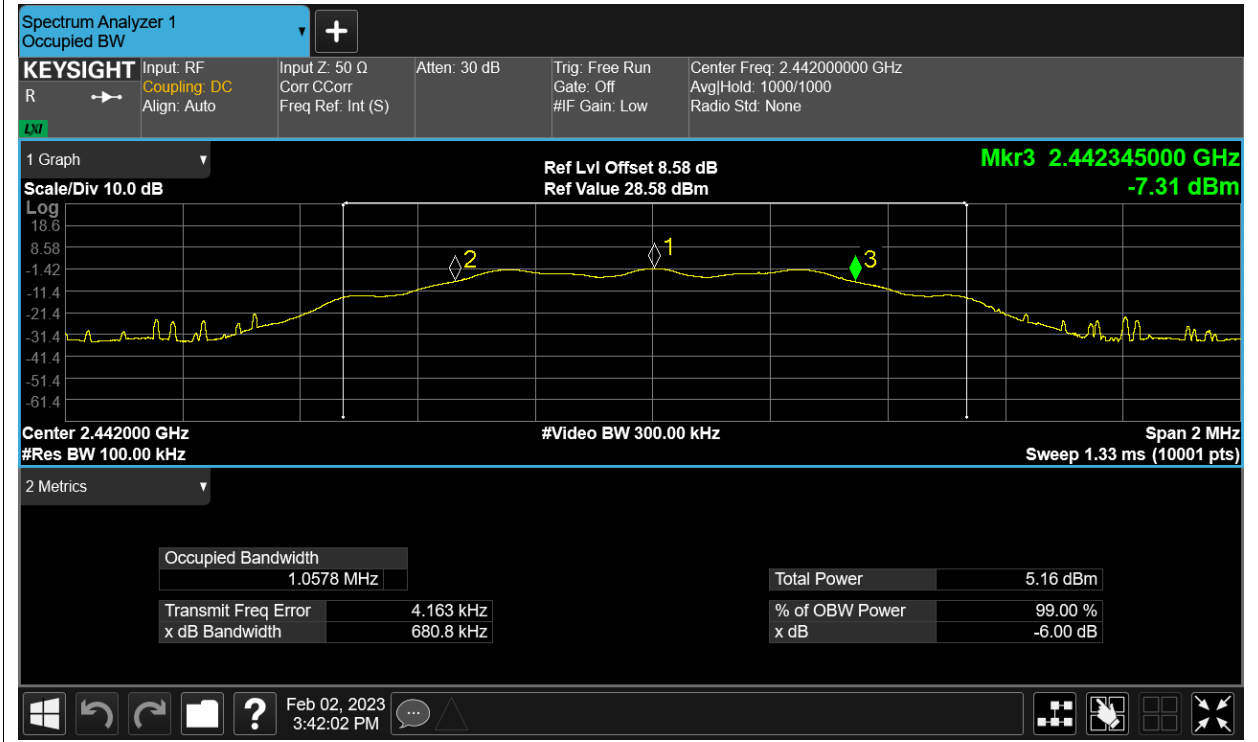

-6dB Bandwidth NVNT BLE 2442MHz Ant1