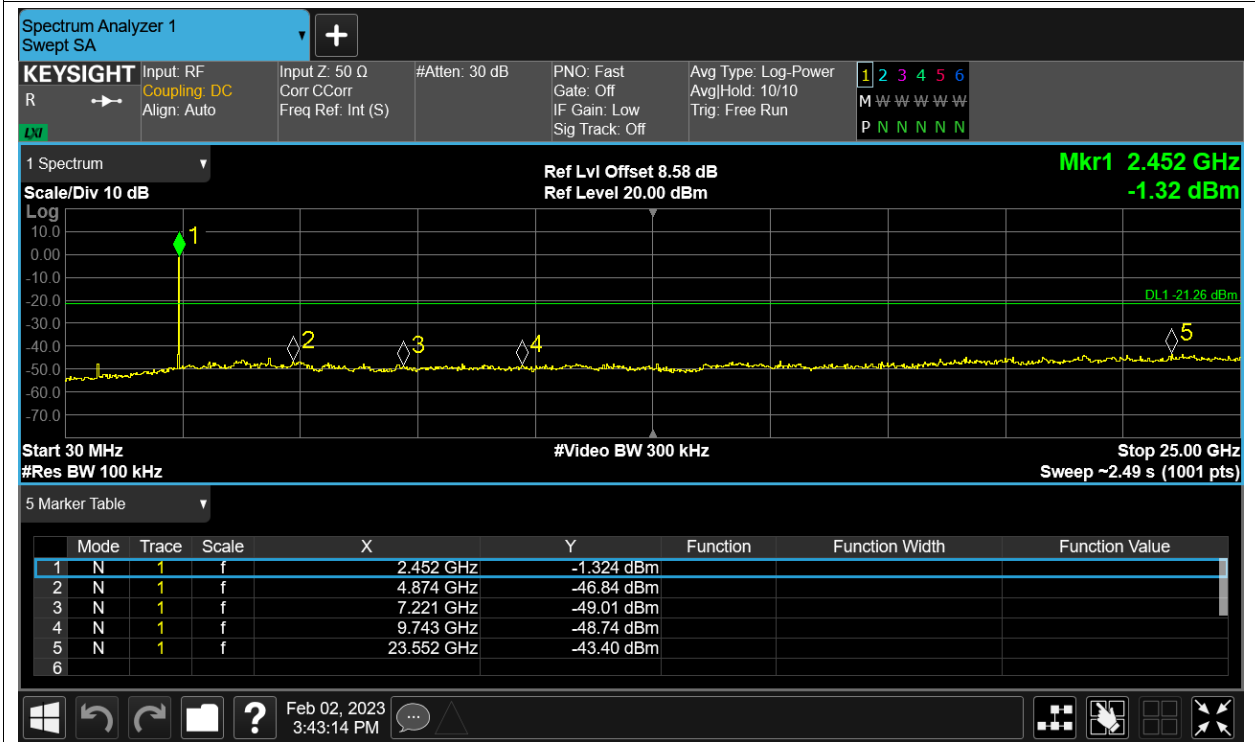

Test Graphs

Tx. Spurious NVNT BLE 2402MHz Ant1 Ref

Tx. Spurious NVNT BLE 2402MHz Ant1 Emission

Tx. Spurious NVNT BLE 2442MHz Ant1 Ref

Tx. Spurious NVNT BLE 2442MHz Ant1 Emission

Tx. Spurious NVNT BLE 2480MHz Ant1 Ref

Tx. Spurious NVNT BLE 2480MHz Ant1 Emission