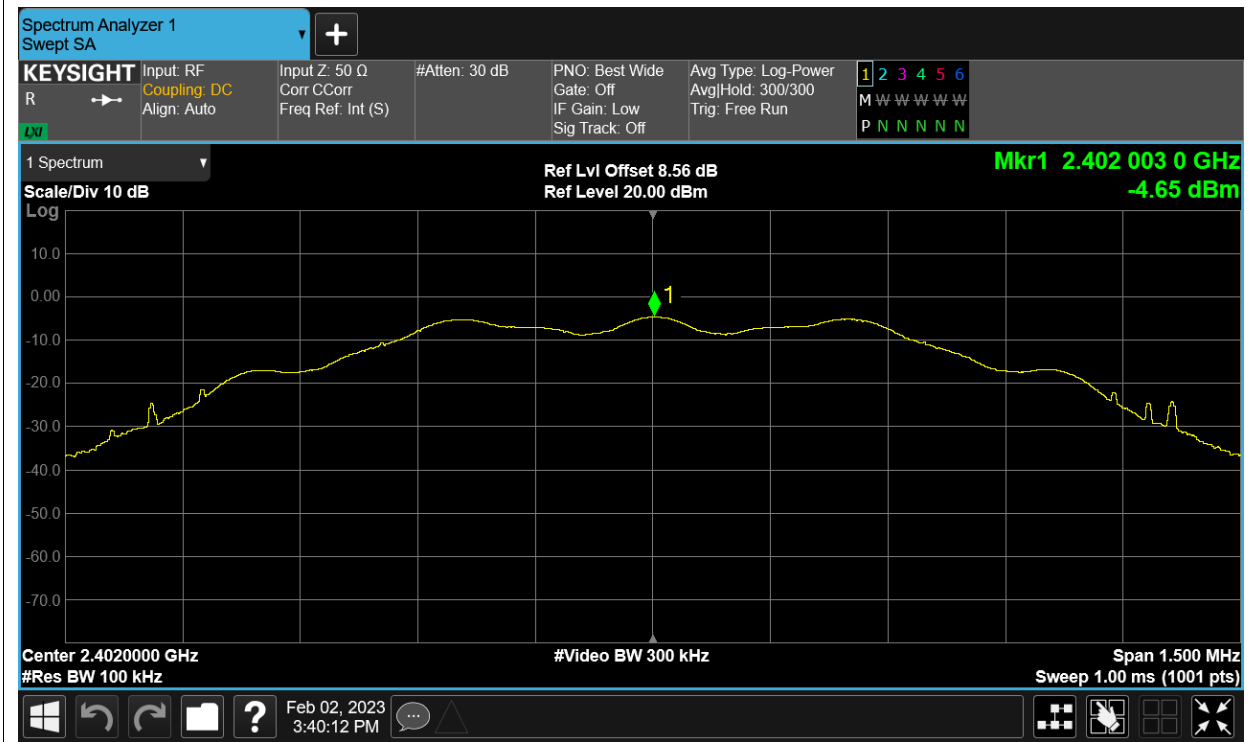

Band Edge NVNT BLE 2402MHz Ant1 Emission

Band Edge NVNT BLE 2480MHz Ant1 Ref

Band Edge NVNT BLE 2480MHz Ant1 Emission

## Conducted RF Spurious Emission

Condition	Mode	Frequency (MHz)	Antenna	Max Value (dBc)	Limit (dBc)	Verdict
NVNT	BLE	2402	Ant1	-38.18	-20	Pass
NVNT	BLE	2442	Ant1	-42.14	-20	Pass
NVNT	BLE	2480	Ant1	-42.22	-20	Pass

Test Graphs

Tx. Spurious NVNT BLE 2402MHz Ant1 Ref

Tx. Spurious NVNT BLE 2402MHz Ant1 Emission

Tx. Spurious NVNT BLE 2442MHz Ant1 Ref

Tx. Spurious NVNT BLE 2442MHz Ant1 Emission

Tx. Spurious NVNT BLE 2480MHz Ant1 Ref