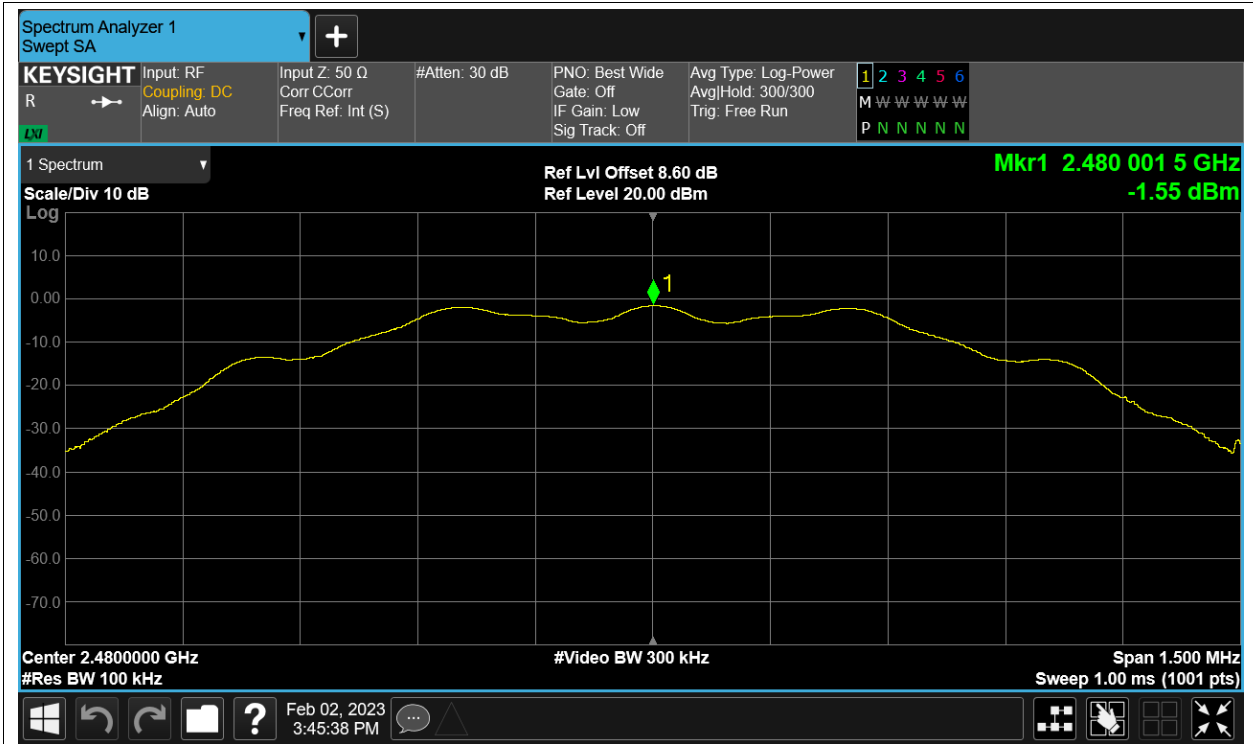

Band Edge NVNT BLE 2402MHz Ant1 Emission

Band Edge NVNT BLE 2480MHz Ant1 Ref

Band Edge NVNT BLE 2480MHz Ant1 Emission

## Conducted RF Spurious Emission

Condition	Mode	Frequency (MHz)	Antenna	Max Value (dBc)	Limit (dBc)	Verdict
NVNT	BLE	2402	Ant1	-38.18	-20	Pass
NVNT	BLE	2442	Ant1	-42.14	-20	Pass
NVNT	BLE	2480	Ant1	-42.22	-20	Pass

Test Graphs

Tx. Spurious NVNT BLE 2402MHz Ant1 Ref

Tx. Spurious NVNT BLE 2402MHz Ant1 Emission

Tx. Spurious NVNT BLE 2442MHz Ant1 Ref

Tx. Spurious NVNT BLE 2442MHz Ant1 Emission

Tx. Spurious NVNT BLE 2480MHz Ant1 Ref

Tx. Spurious NVNT BLE 2480MHz Ant1 Emission