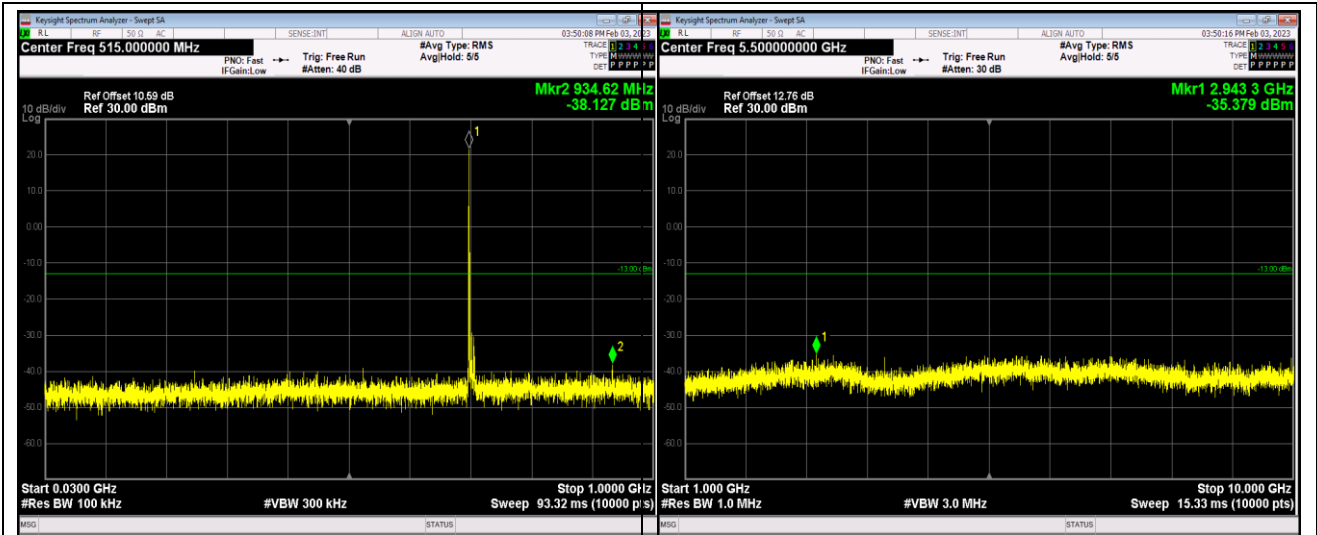

Band17-10MHz-QPSK-23800-1RB#0-Range2:1000~10000MHz

Band17-10MHz-QPSK-23800-1RB#0-Range1:30~1000MHz