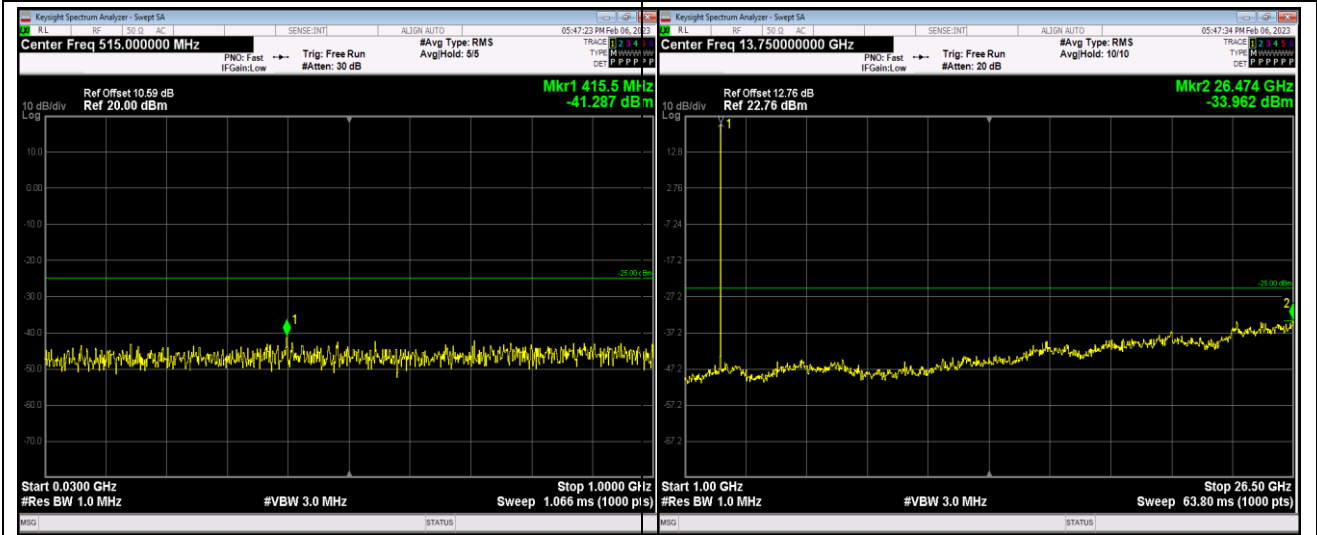

Band17-10MHz-64QAM-23800-1RB#0-Range1:30  
 ~1000MHz

Band17-10MHz-64QAM-23800-1RB#0-Range2:1000~  
 10000MHz

Band41-5MHz-16QAM-39675-1RB#0-Range1:30~1000MHz

Band41-5MHz-16QAM-39675-1RB#0-Range2:1000~26500MHz