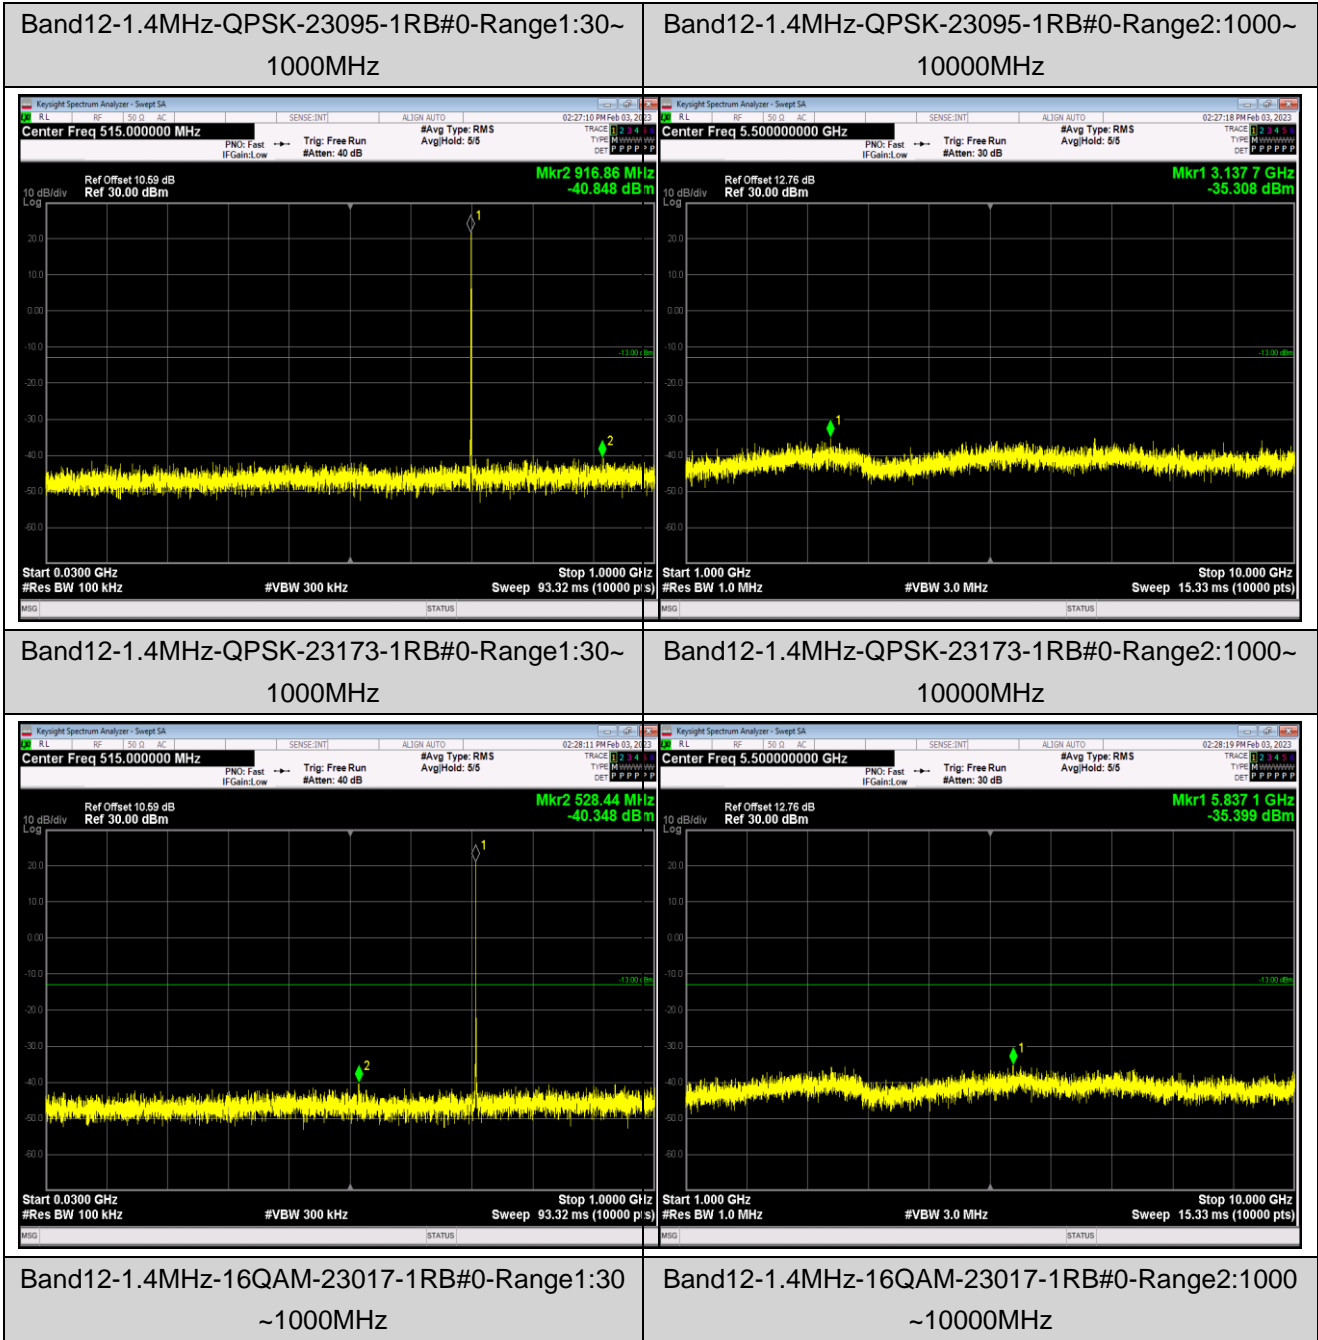

Band7-20MHz-64QAM-21350-1RB#0-Range1:30~1000MHz

Band7-20MHz-64QAM-21350-1RB#0-Range2:1000~6500MHz

Band12-1.4MHz-QPSK-23017-1RB#0-Range1:30~1000MHz

Band12-1.4MHz-QPSK-23017-1RB#0-Range2:1000~10000MHz

Band12-1.4MHz-16QAM-23095-1RB#0-Range1:30  
~1000MHz

Band12-1.4MHz-16QAM-23095-1RB#0-Range2:1000  
~10000MHz

Band12-1.4MHz-16QAM-23173-1RB#0-Range1:30  
~1000MHz

Band12-1.4MHz-16QAM-23173-1RB#0-Range2:1000  
~10000MHz

Band17-5MHz-64QAM-23755-1RB#0-Range1:30~1000MHz

Band17-5MHz-64QAM-23755-1RB#0-Range2:1000~10000MHz

Band17-5MHz-64QAM-23790-1RB#0-Range1:30~1000MHz

Band17-5MHz-64QAM-23790-1RB#0-Range2:1000~10000MHz

Band17-10MHz-QPSK-23800-1RB#0-Range1:30~1000MHz

Band17-10MHz-QPSK-23800-1RB#0-Range2:1000~10000MHz