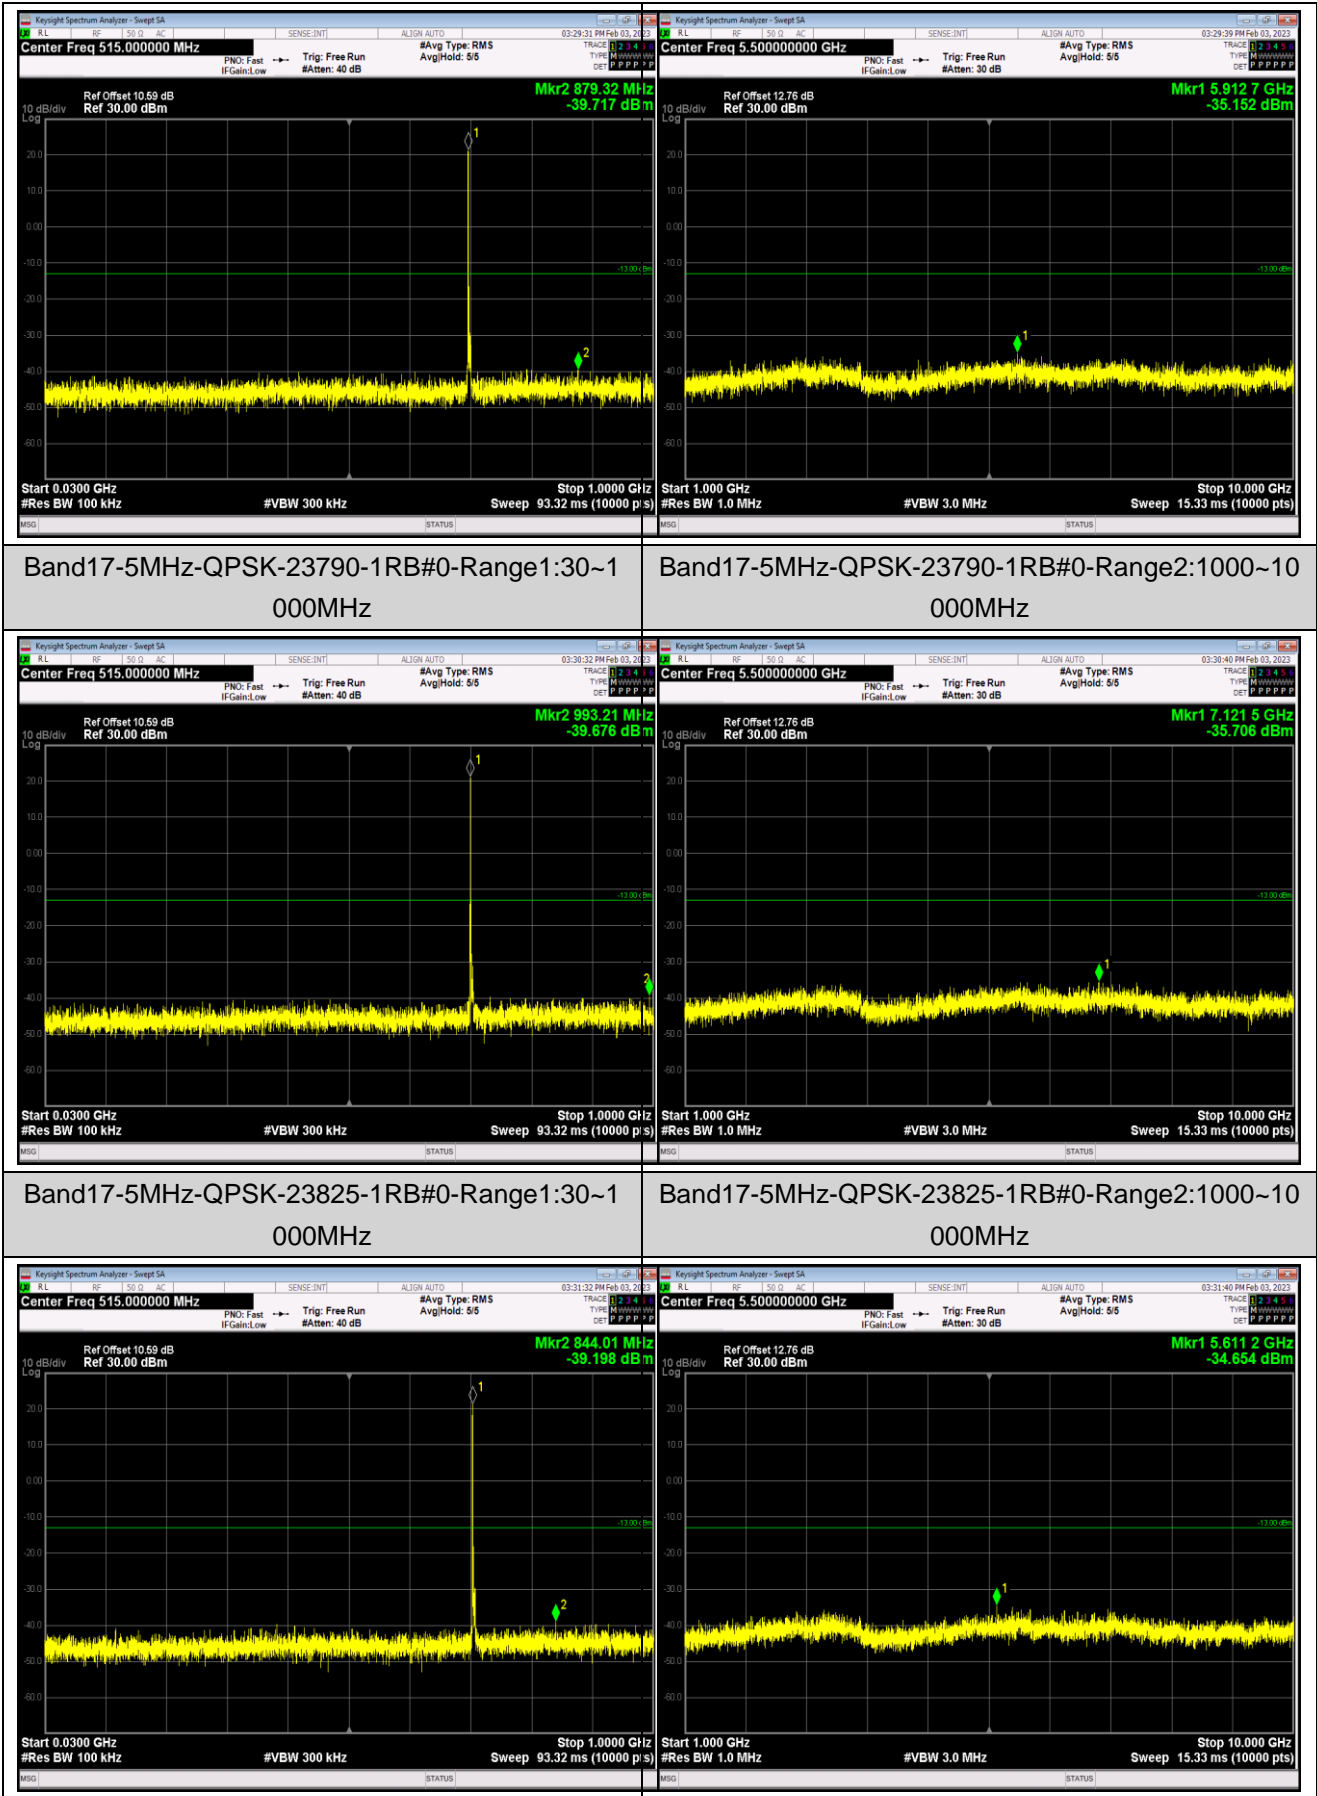

Band7-20MHz-64QAM-21350-1RB#0-Range1:30~1000MHz

Band7-20MHz-64QAM-21350-1RB#0-Range2:1000~6500MHz

Band12-1.4MHz-QPSK-23017-1RB#0-Range1:30~1000MHz

Band12-1.4MHz-QPSK-23017-1RB#0-Range2:1000~10000MHz

Band12-1.4MHz-16QAM-23095-1RB#0-Range1:30  
~1000MHz

Band12-1.4MHz-16QAM-23095-1RB#0-Range2:1000  
~10000MHz

Band12-1.4MHz-16QAM-23173-1RB#0-Range1:30  
~1000MHz

Band12-1.4MHz-16QAM-23173-1RB#0-Range2:1000  
~10000MHz

Band17-5MHz-64QAM-23755-1RB#0-Range1:30~1000MHz

Band17-5MHz-64QAM-23755-1RB#0-Range2:1000~10000MHz

Band17-5MHz-64QAM-23790-1RB#0-Range1:30~1000MHz

Band17-5MHz-64QAM-23790-1RB#0-Range2:1000~10000MHz

Band17-10MHz-QPSK-23800-1RB#0-Range1:30~1000MHz

Band17-10MHz-QPSK-23800-1RB#0-Range2:1000~10000MHz

Band17-10MHz-16QAM-23780-1RB#0-Range1:30~1000MHz

Band17-10MHz-16QAM-23780-1RB#0-Range2:1000~10000MHz

Band17-10MHz-64QAM-23790-1RB#0-Range1:30  
 ~1000MHz

Band17-10MHz-64QAM-23790-1RB#0-Range2:1000~  
 10000MHz