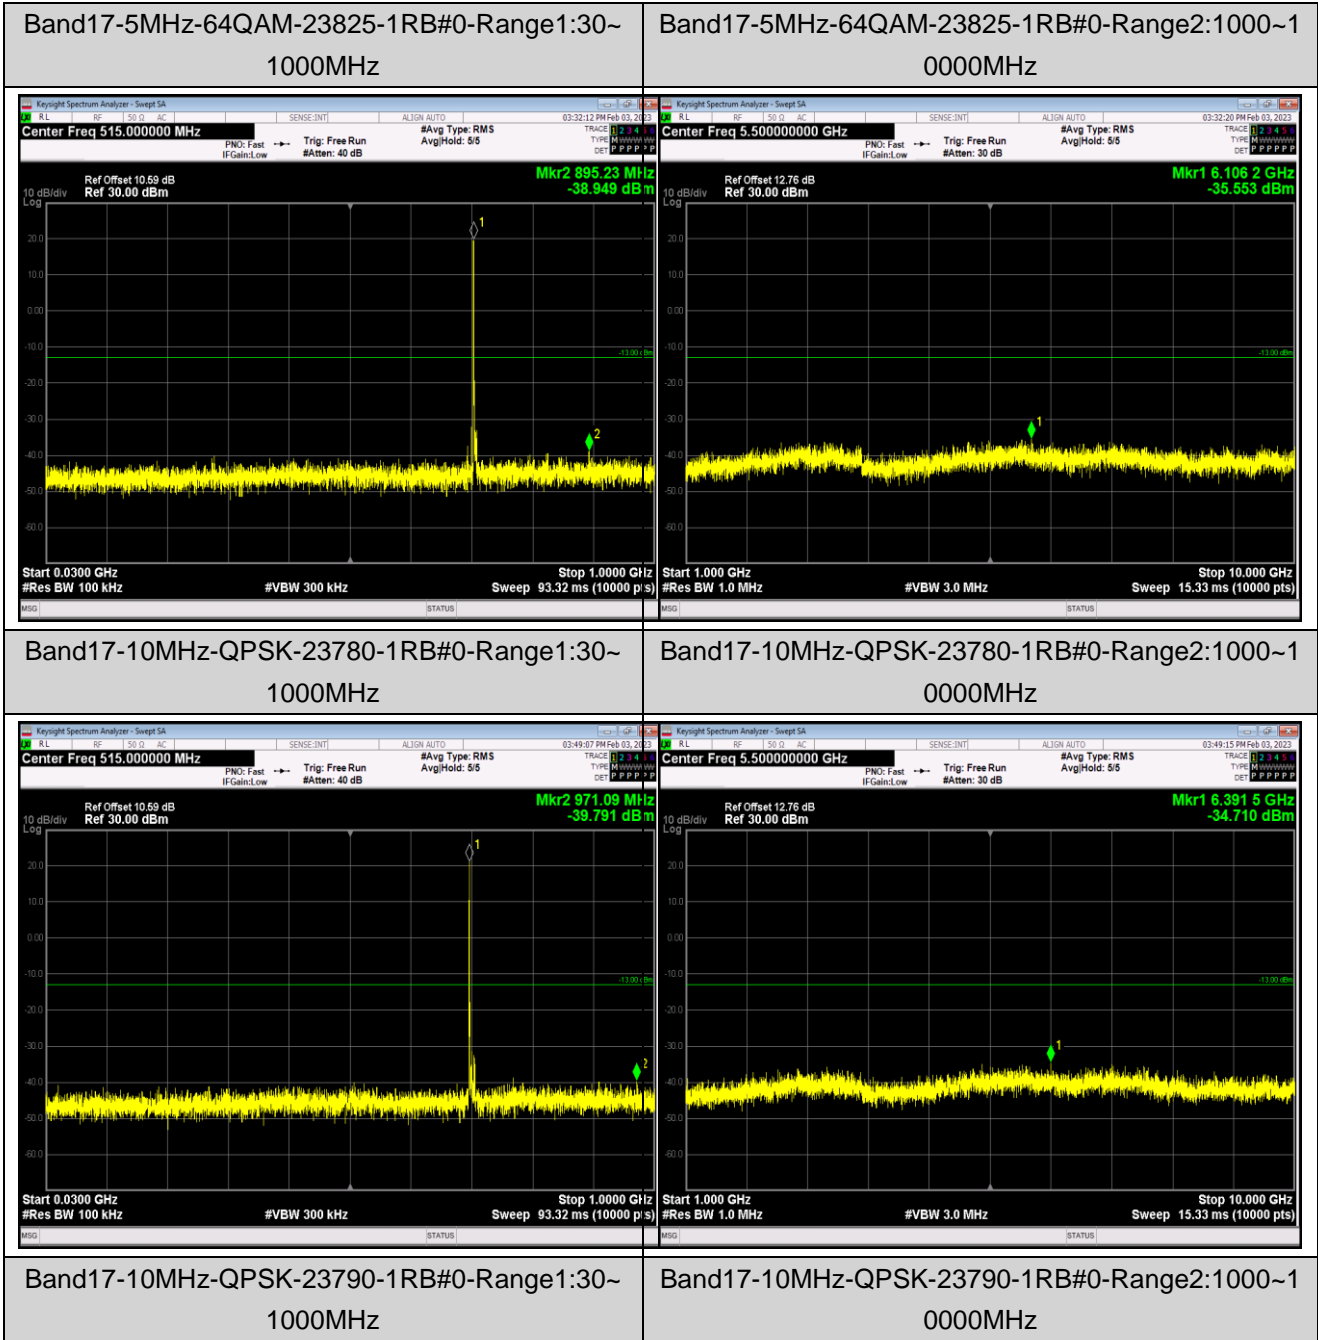

Band7-20MHz-64QAM-21350-1RB#0-Range1:30~1000MHz

Band7-20MHz-64QAM-21350-1RB#0-Range2:1000~6500MHz

Band12-1.4MHz-QPSK-23017-1RB#0-Range1:30~1000MHz

Band12-1.4MHz-QPSK-23017-1RB#0-Range2:1000~10000MHz

Band12-1.4MHz-16QAM-23095-1RB#0-Range1:30  
~1000MHz

Band12-1.4MHz-16QAM-23095-1RB#0-Range2:1000  
~10000MHz

Band12-1.4MHz-16QAM-23173-1RB#0-Range1:30  
~1000MHz

Band12-1.4MHz-16QAM-23173-1RB#0-Range2:1000  
~10000MHz

Band17-5MHz-64QAM-23755-1RB#0-Range1:30~1000MHz

Band17-5MHz-64QAM-23755-1RB#0-Range2:1000~10000MHz

Band17-5MHz-64QAM-23790-1RB#0-Range1:30~1000MHz

Band17-5MHz-64QAM-23790-1RB#0-Range2:1000~10000MHz

Band17-10MHz-QPSK-23800-1RB#0-Range1:30~1000MHz

Band17-10MHz-QPSK-23800-1RB#0-Range2:1000~10000MHz

Band17-10MHz-16QAM-23780-1RB#0-Range1:30~1000MHz

Band17-10MHz-16QAM-23780-1RB#0-Range2:1000~10000MHz

Band17-10MHz-64QAM-23790-1RB#0-Range1:30  
 ~1000MHz

Band17-10MHz-64QAM-23790-1RB#0-Range2:1000~  
 10000MHz