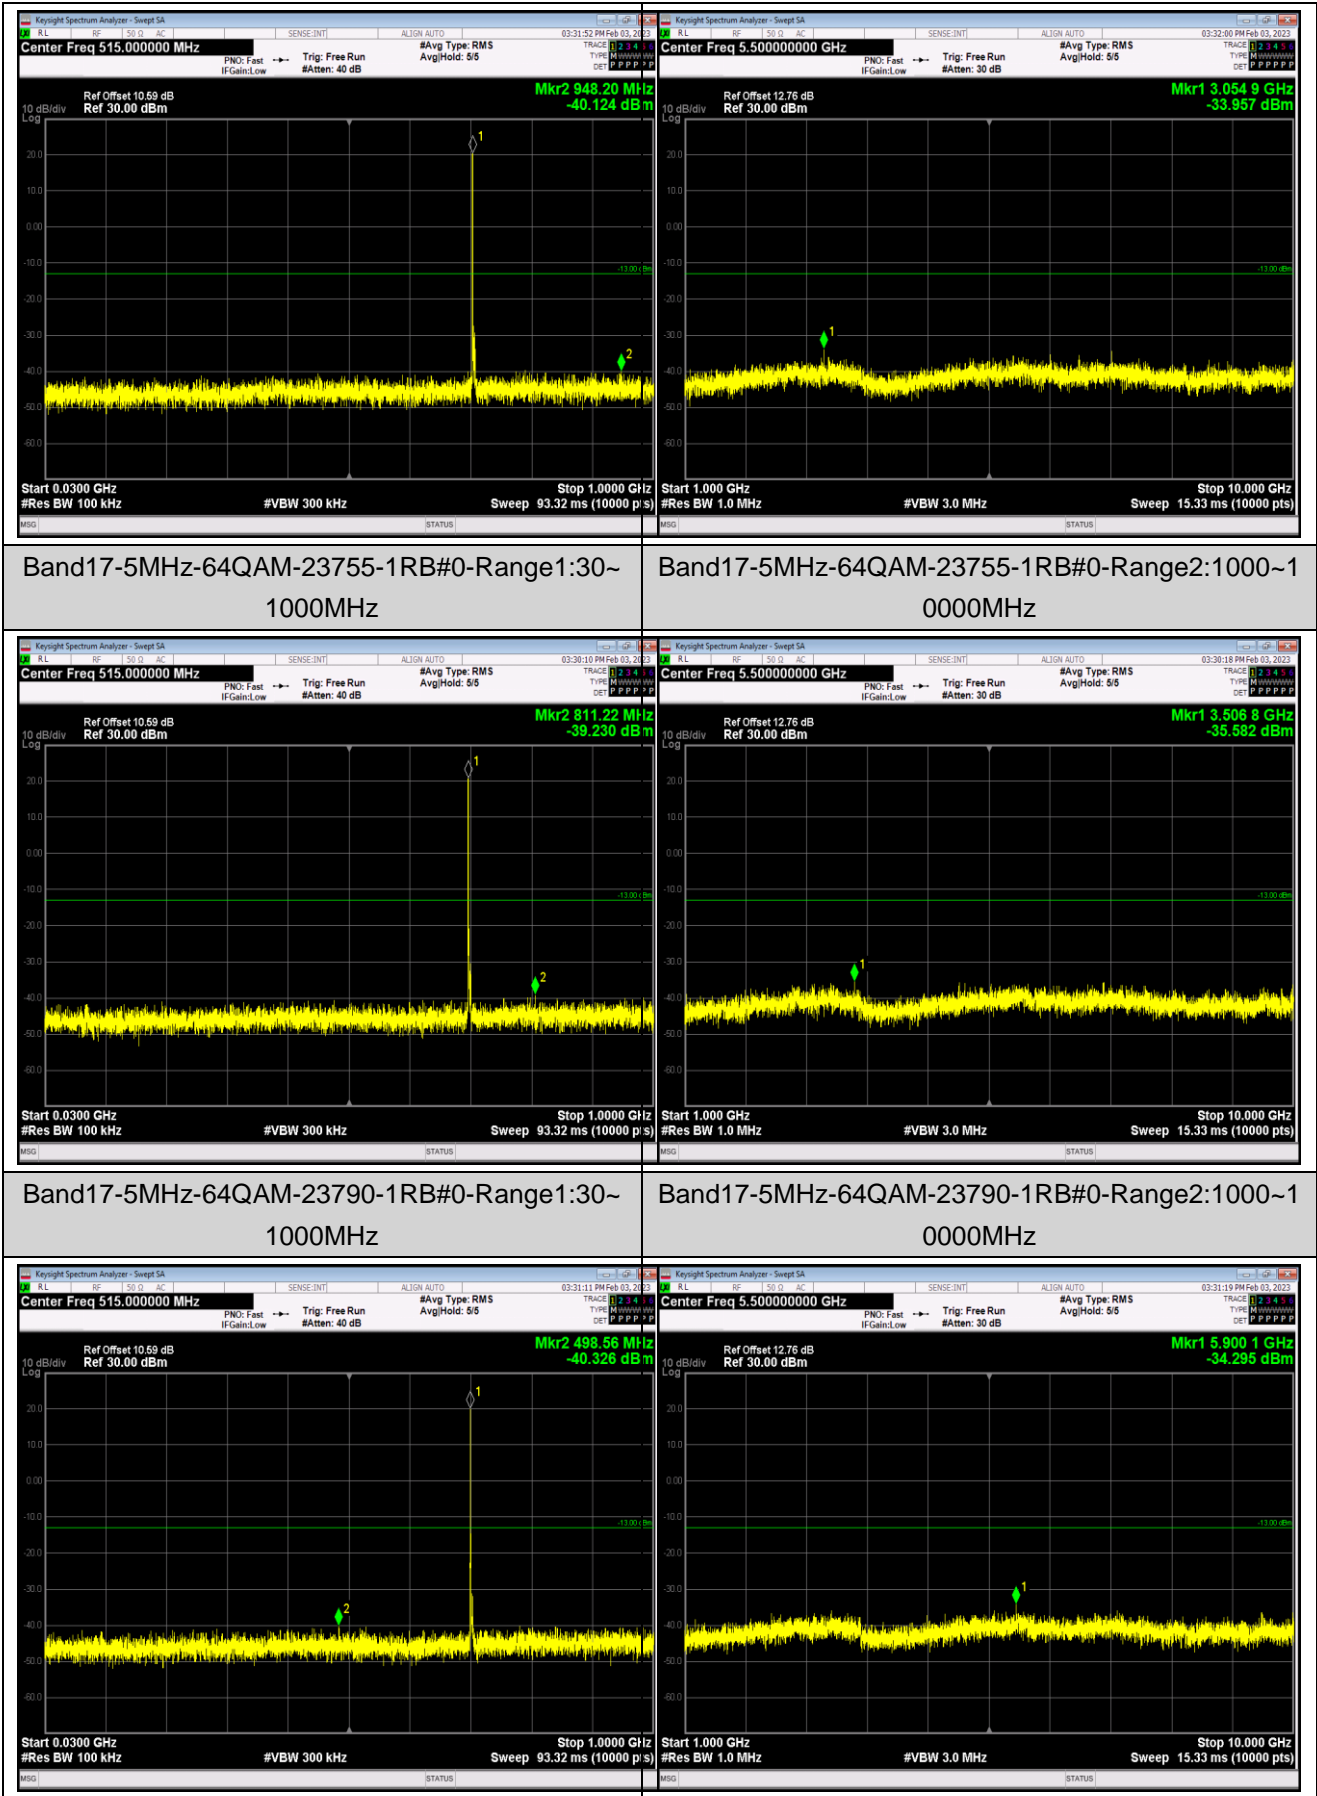

Band7-20MHz-64QAM-21350-1RB#0-Range1:30~1000MHz

Band7-20MHz-64QAM-21350-1RB#0-Range2:1000~6500MHz

Band12-1.4MHz-QPSK-23017-1RB#0-Range1:30~1000MHz

Band12-1.4MHz-QPSK-23017-1RB#0-Range2:1000~10000MHz

Band12-1.4MHz-16QAM-23095-1RB#0-Range1:30  
~1000MHz

Band12-1.4MHz-16QAM-23095-1RB#0-Range2:1000  
~10000MHz

Band12-1.4MHz-16QAM-23173-1RB#0-Range1:30  
~1000MHz

Band12-1.4MHz-16QAM-23173-1RB#0-Range2:1000  
~10000MHz

Band17-5MHz-64QAM-23755-1RB#0-Range1:30~1000MHz

Band17-5MHz-64QAM-23755-1RB#0-Range2:1000~10000MHz

Band17-5MHz-64QAM-23790-1RB#0-Range1:30~1000MHz

Band17-5MHz-64QAM-23790-1RB#0-Range2:1000~10000MHz

Band17-10MHz-QPSK-23800-1RB#0-Range1:30~1000MHz

Band17-10MHz-QPSK-23800-1RB#0-Range2:1000~10000MHz

Band17-10MHz-16QAM-23780-1RB#0-Range1:30~1000MHz

Band17-10MHz-16QAM-23780-1RB#0-Range2:1000~10000MHz

Band17-10MHz-64QAM-23790-1RB#0-Range1:30  
 ~1000MHz

Band17-10MHz-64QAM-23790-1RB#0-Range2:1000~  
 10000MHz