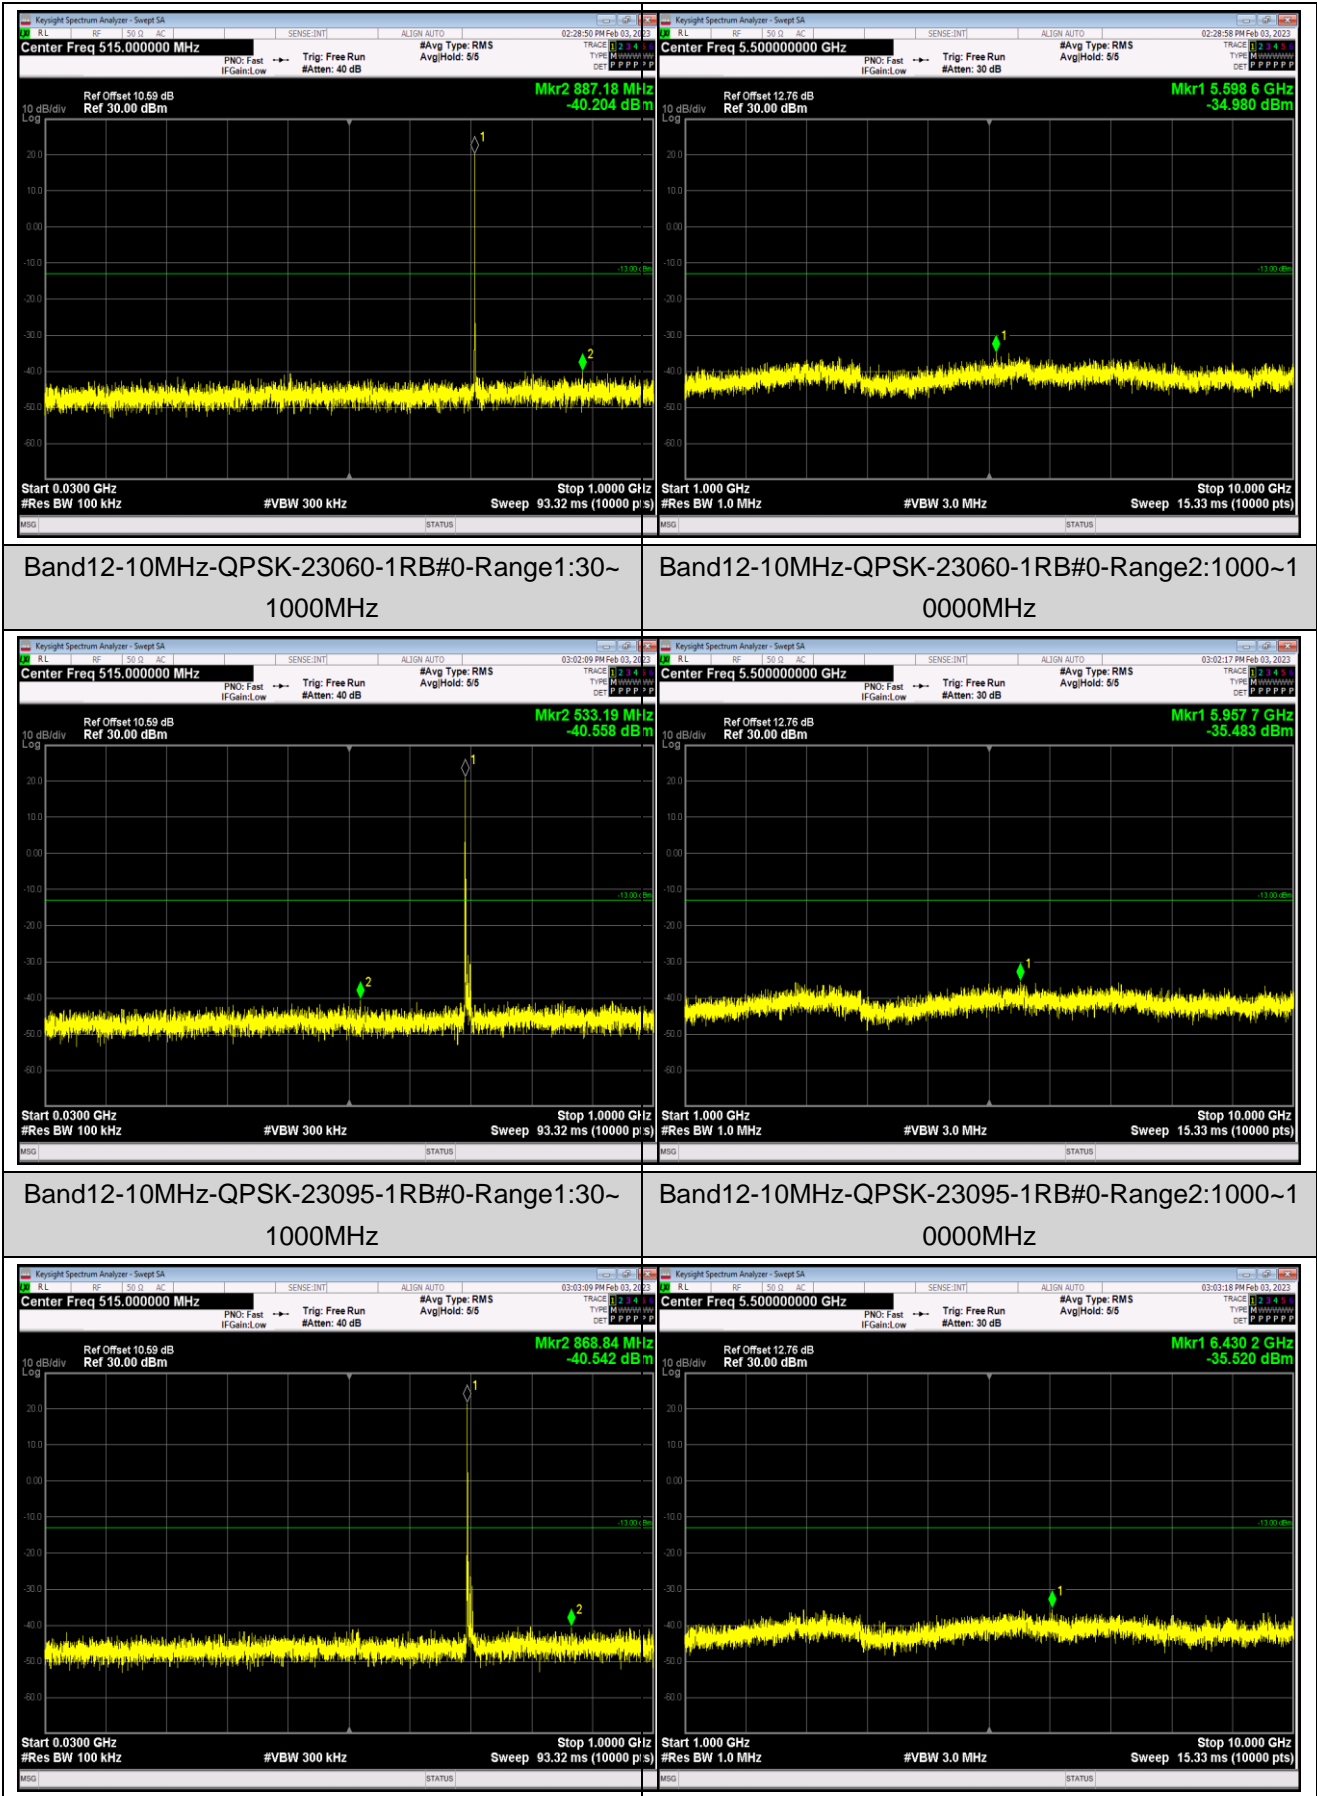

Band7-20MHz-64QAM-21350-1RB#0-Range1:30~1000MHz

Band7-20MHz-64QAM-21350-1RB#0-Range2:1000~6500MHz

Band12-1.4MHz-QPSK-23017-1RB#0-Range1:30~1000MHz

Band12-1.4MHz-QPSK-23017-1RB#0-Range2:1000~10000MHz

Band12-1.4MHz-16QAM-23095-1RB#0-Range1:30  
~1000MHz

Band12-1.4MHz-16QAM-23095-1RB#0-Range2:1000  
~10000MHz

Band12-1.4MHz-16QAM-23173-1RB#0-Range1:30  
~1000MHz

Band12-1.4MHz-16QAM-23173-1RB#0-Range2:1000  
~10000MHz

Band17-5MHz-64QAM-23755-1RB#0-Range1:30~1000MHz

Band17-5MHz-64QAM-23755-1RB#0-Range2:1000~10000MHz

Band17-5MHz-64QAM-23790-1RB#0-Range1:30~1000MHz

Band17-5MHz-64QAM-23790-1RB#0-Range2:1000~10000MHz

Band17-10MHz-QPSK-23800-1RB#0-Range1:30~1000MHz

Band17-10MHz-QPSK-23800-1RB#0-Range2:1000~10000MHz