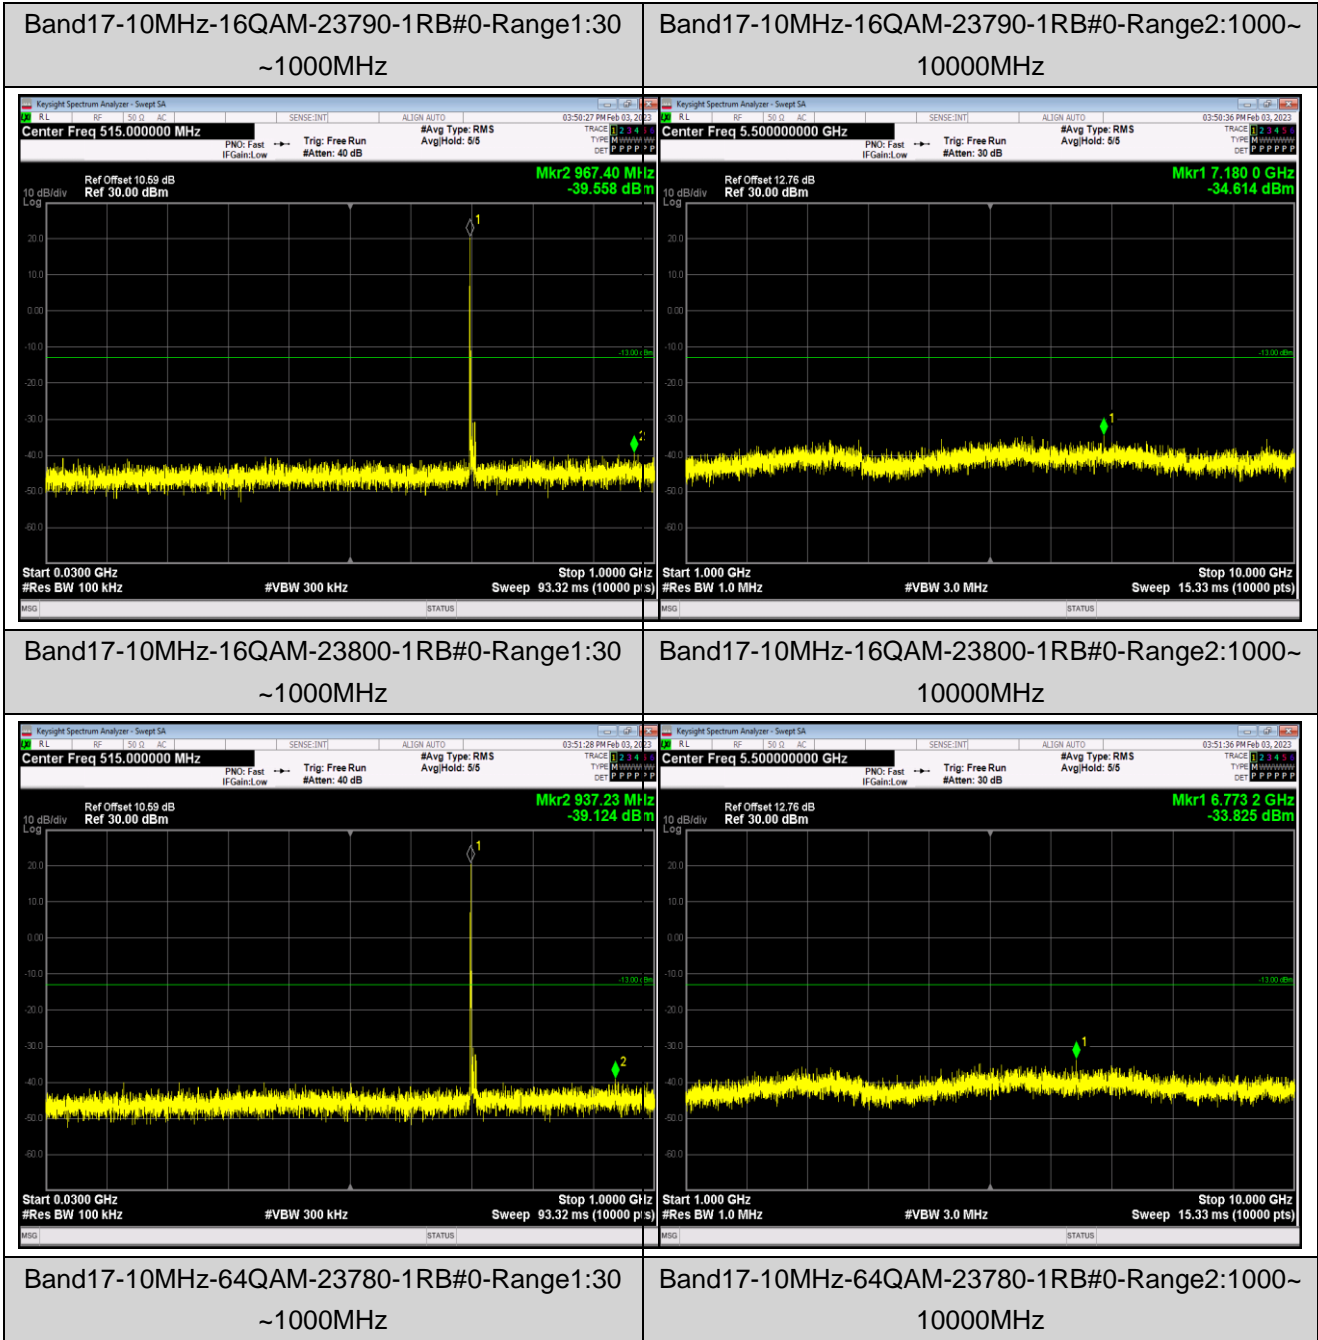

Band7-20MHz-64QAM-21350-1RB#0-Range1:30~1000MHz

Band7-20MHz-64QAM-21350-1RB#0-Range2:1000~6500MHz

Band12-1.4MHz-QPSK-23017-1RB#0-Range1:30~1000MHz

Band12-1.4MHz-QPSK-23017-1RB#0-Range2:1000~10000MHz

Band12-1.4MHz-16QAM-23095-1RB#0-Range1:30  
~1000MHz

Band12-1.4MHz-16QAM-23095-1RB#0-Range2:1000  
~10000MHz

Band12-1.4MHz-16QAM-23173-1RB#0-Range1:30  
~1000MHz

Band12-1.4MHz-16QAM-23173-1RB#0-Range2:1000  
~10000MHz

Band17-5MHz-64QAM-23755-1RB#0-Range1:30~1000MHz

Band17-5MHz-64QAM-23755-1RB#0-Range2:1000~10000MHz

Band17-5MHz-64QAM-23790-1RB#0-Range1:30~1000MHz

Band17-5MHz-64QAM-23790-1RB#0-Range2:1000~10000MHz

Band17-10MHz-QPSK-23800-1RB#0-Range1:30~1000MHz

Band17-10MHz-QPSK-23800-1RB#0-Range2:1000~10000MHz

Band17-10MHz-16QAM-23780-1RB#0-Range1:30~1000MHz

Band17-10MHz-16QAM-23780-1RB#0-Range2:1000~10000MHz

Band17-10MHz-64QAM-23790-1RB#0-Range1:30  
 ~1000MHz

Band17-10MHz-64QAM-23790-1RB#0-Range2:1000~  
 10000MHz