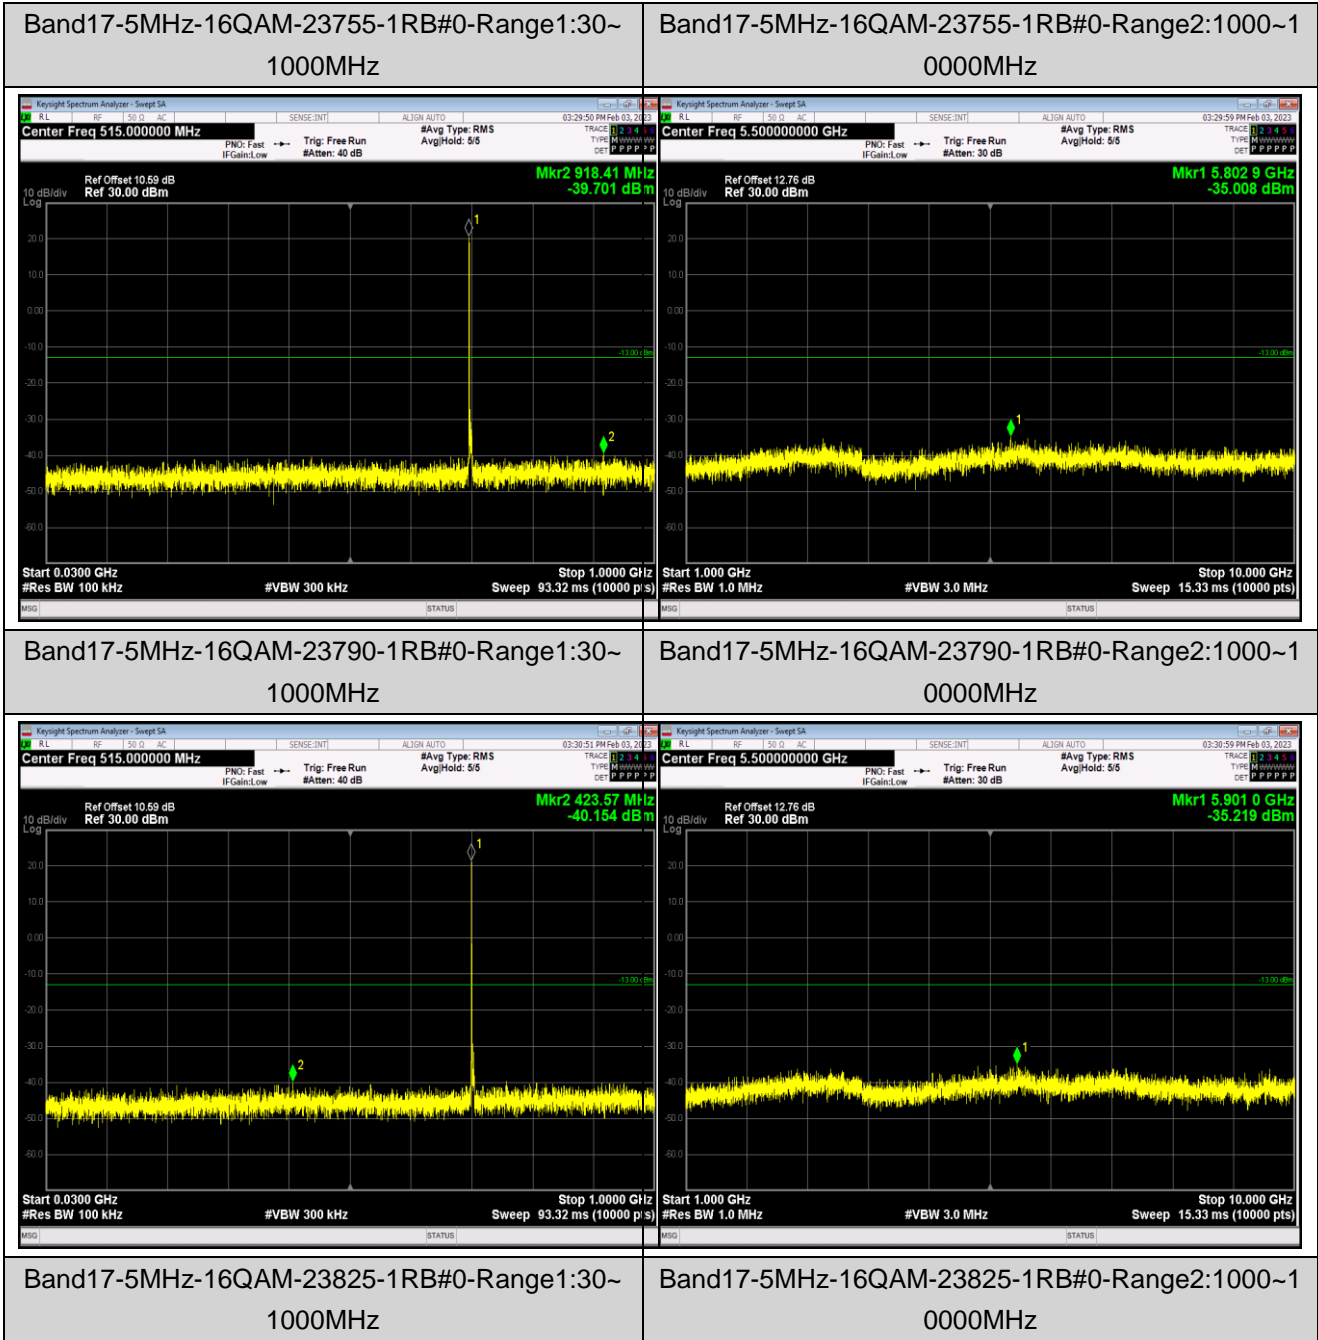

Band7-20MHz-64QAM-21350-1RB#0-Range1:30~1000MHz

Band7-20MHz-64QAM-21350-1RB#0-Range2:1000~6500MHz

Band12-1.4MHz-QPSK-23017-1RB#0-Range1:30~1000MHz

Band12-1.4MHz-QPSK-23017-1RB#0-Range2:1000~10000MHz

Band12-1.4MHz-16QAM-23095-1RB#0-Range1:30  
~1000MHz

Band12-1.4MHz-16QAM-23095-1RB#0-Range2:1000  
~10000MHz

Band12-1.4MHz-16QAM-23173-1RB#0-Range1:30  
~1000MHz

Band12-1.4MHz-16QAM-23173-1RB#0-Range2:1000  
~10000MHz

Band17-5MHz-64QAM-23755-1RB#0-Range1:30~1000MHz

Band17-5MHz-64QAM-23755-1RB#0-Range2:1000~10000MHz

Band17-5MHz-64QAM-23790-1RB#0-Range1:30~1000MHz

Band17-5MHz-64QAM-23790-1RB#0-Range2:1000~10000MHz

Band17-10MHz-QPSK-23800-1RB#0-Range1:30~1000MHz

Band17-10MHz-QPSK-23800-1RB#0-Range2:1000~10000MHz

Band17-10MHz-16QAM-23780-1RB#0-Range1:30~1000MHz

Band17-10MHz-16QAM-23780-1RB#0-Range2:1000~10000MHz

Band17-10MHz-64QAM-23790-1RB#0-Range1:30  
 ~1000MHz

Band17-10MHz-64QAM-23790-1RB#0-Range2:1000~  
 10000MHz