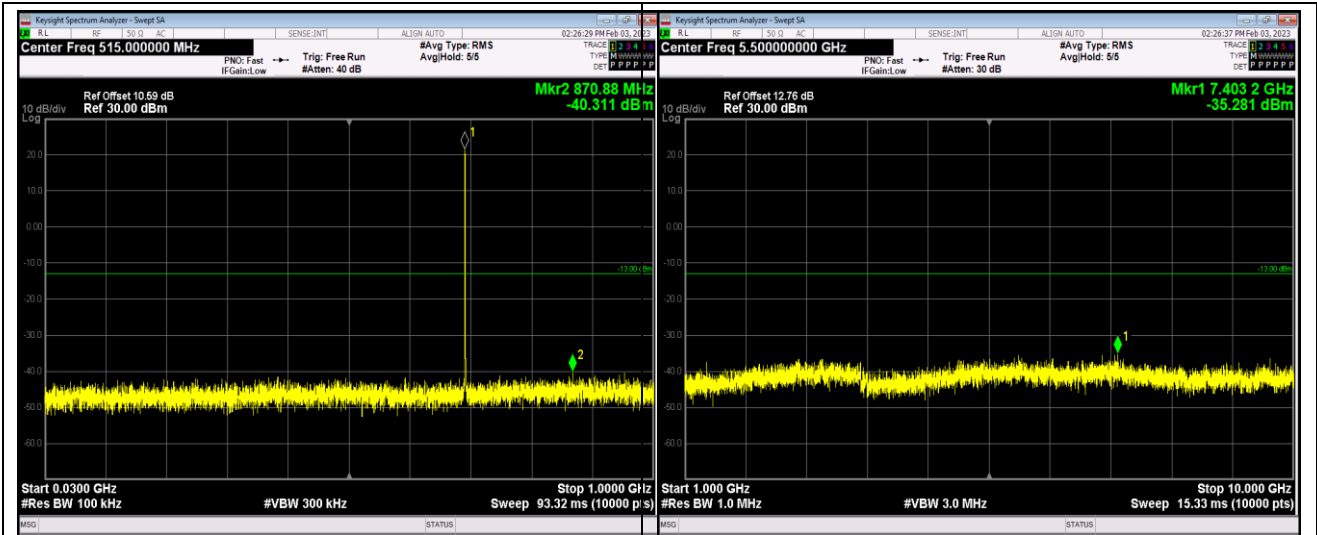

Band7-20MHz-64QAM-21350-1RB#0-Range1:30~1000MHz

Band7-20MHz-64QAM-21350-1RB#0-Range2:1000~6500MHz

Band12-1.4MHz-QPSK-23017-1RB#0-Range1:30~1000MHz

Band12-1.4MHz-QPSK-23017-1RB#0-Range2:1000~10000MHz

Band12-1.4MHz-16QAM-23095-1RB#0-Range1:30  
~1000MHz