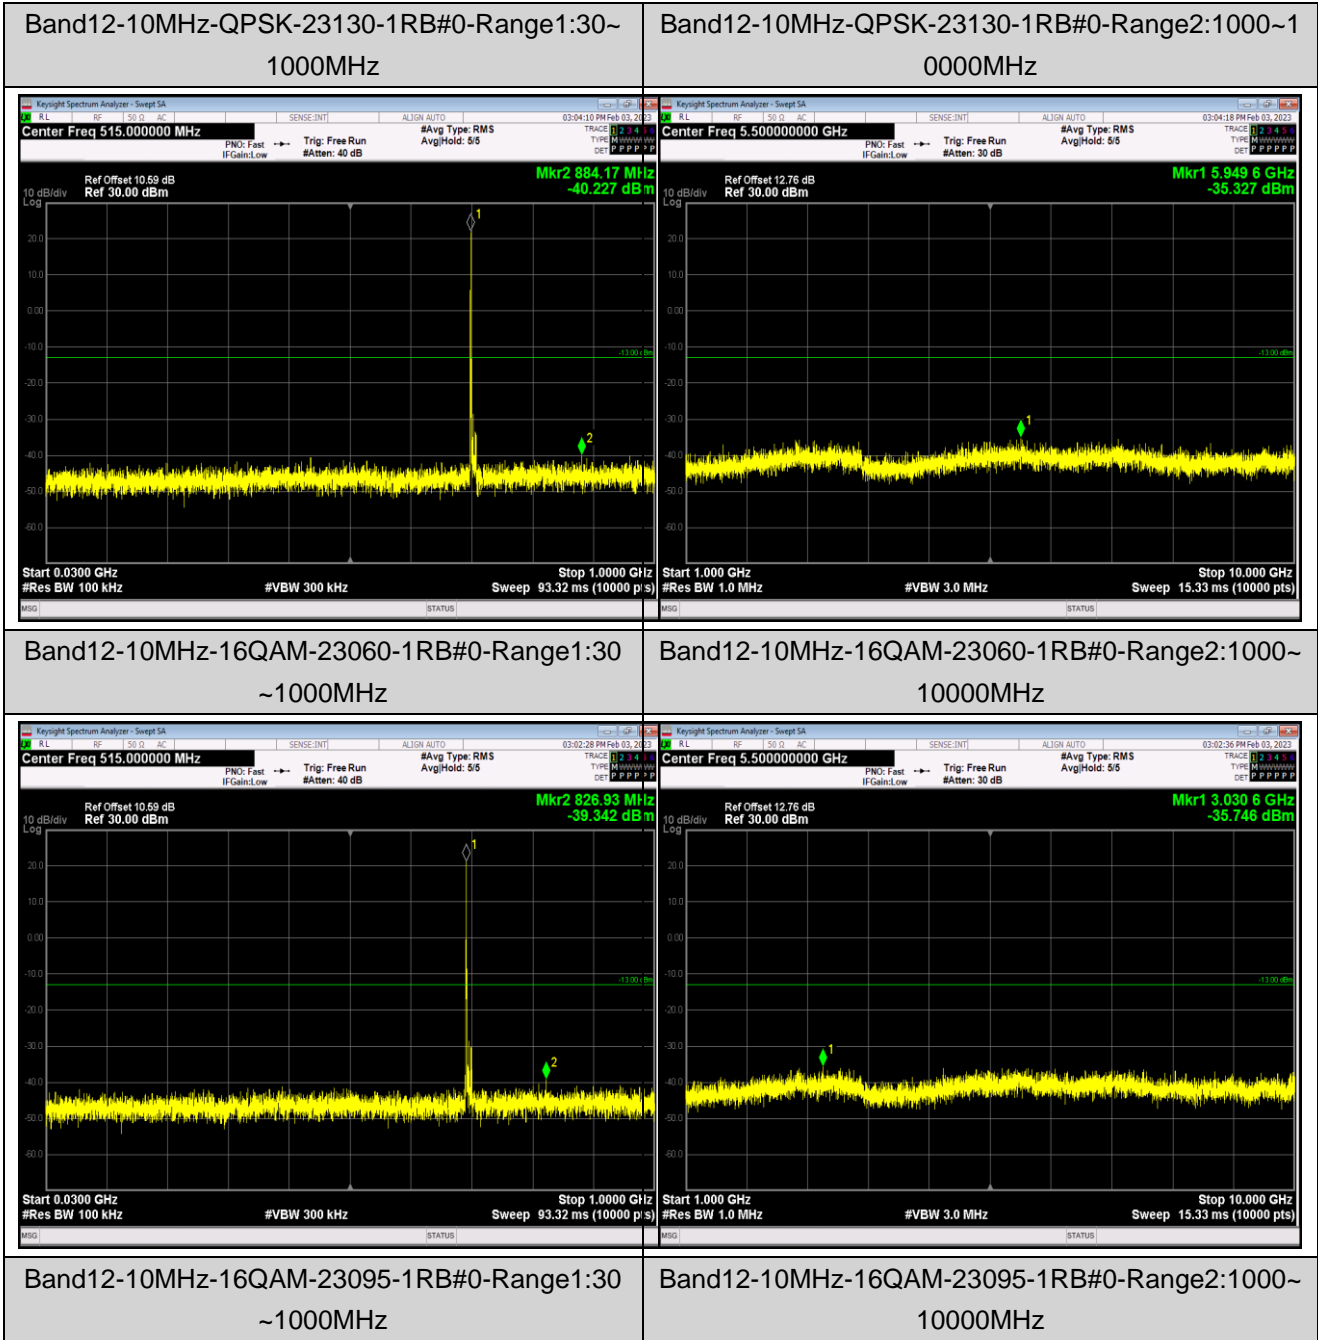

Band7-20MHz-64QAM-21350-1RB#0-Range1:30~1000MHz

Band7-20MHz-64QAM-21350-1RB#0-Range2:1000~6500MHz

Band12-1.4MHz-QPSK-23017-1RB#0-Range1:30~1000MHz

Band12-1.4MHz-QPSK-23017-1RB#0-Range2:1000~10000MHz

Band12-1.4MHz-16QAM-23095-1RB#0-Range1:30  
~1000MHz

Band12-1.4MHz-16QAM-23095-1RB#0-Range2:1000  
~10000MHz

Band12-1.4MHz-16QAM-23173-1RB#0-Range1:30  
~1000MHz

Band12-1.4MHz-16QAM-23173-1RB#0-Range2:1000  
~10000MHz

Band17-5MHz-64QAM-23755-1RB#0-Range1:30~1000MHz

Band17-5MHz-64QAM-23755-1RB#0-Range2:1000~10000MHz

Band17-5MHz-64QAM-23790-1RB#0-Range1:30~1000MHz

Band17-5MHz-64QAM-23790-1RB#0-Range2:1000~10000MHz

Band17-10MHz-QPSK-23800-1RB#0-Range1:30~1000MHz

Band17-10MHz-QPSK-23800-1RB#0-Range2:1000~10000MHz

Band17-10MHz-16QAM-23780-1RB#0-Range1:30~1000MHz

Band17-10MHz-16QAM-23780-1RB#0-Range2:1000~10000MHz

Band17-10MHz-64QAM-23790-1RB#0-Range1:30  
 ~1000MHz

Band17-10MHz-64QAM-23790-1RB#0-Range2:1000~  
 10000MHz