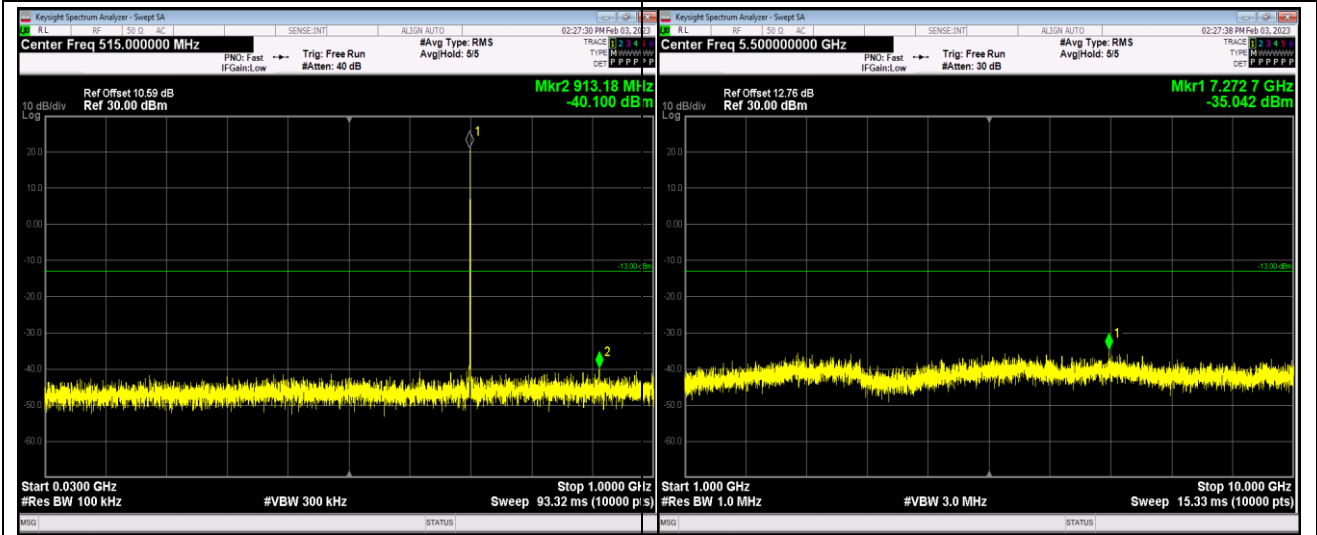

Band12-1.4MHz-16QAM-23095-1RB#0-Range1:30
~1000MHz

Band12-1.4MHz-16QAM-23173-1RB#0-Range2:1000
~10000MHz

Band12-1.4MHz-16QAM-23095-1RB#0-Range2:1000
~10000MHz

Band12-1.4MHz-16QAM-23173-1RB#0-Range1:30
~1000MHz