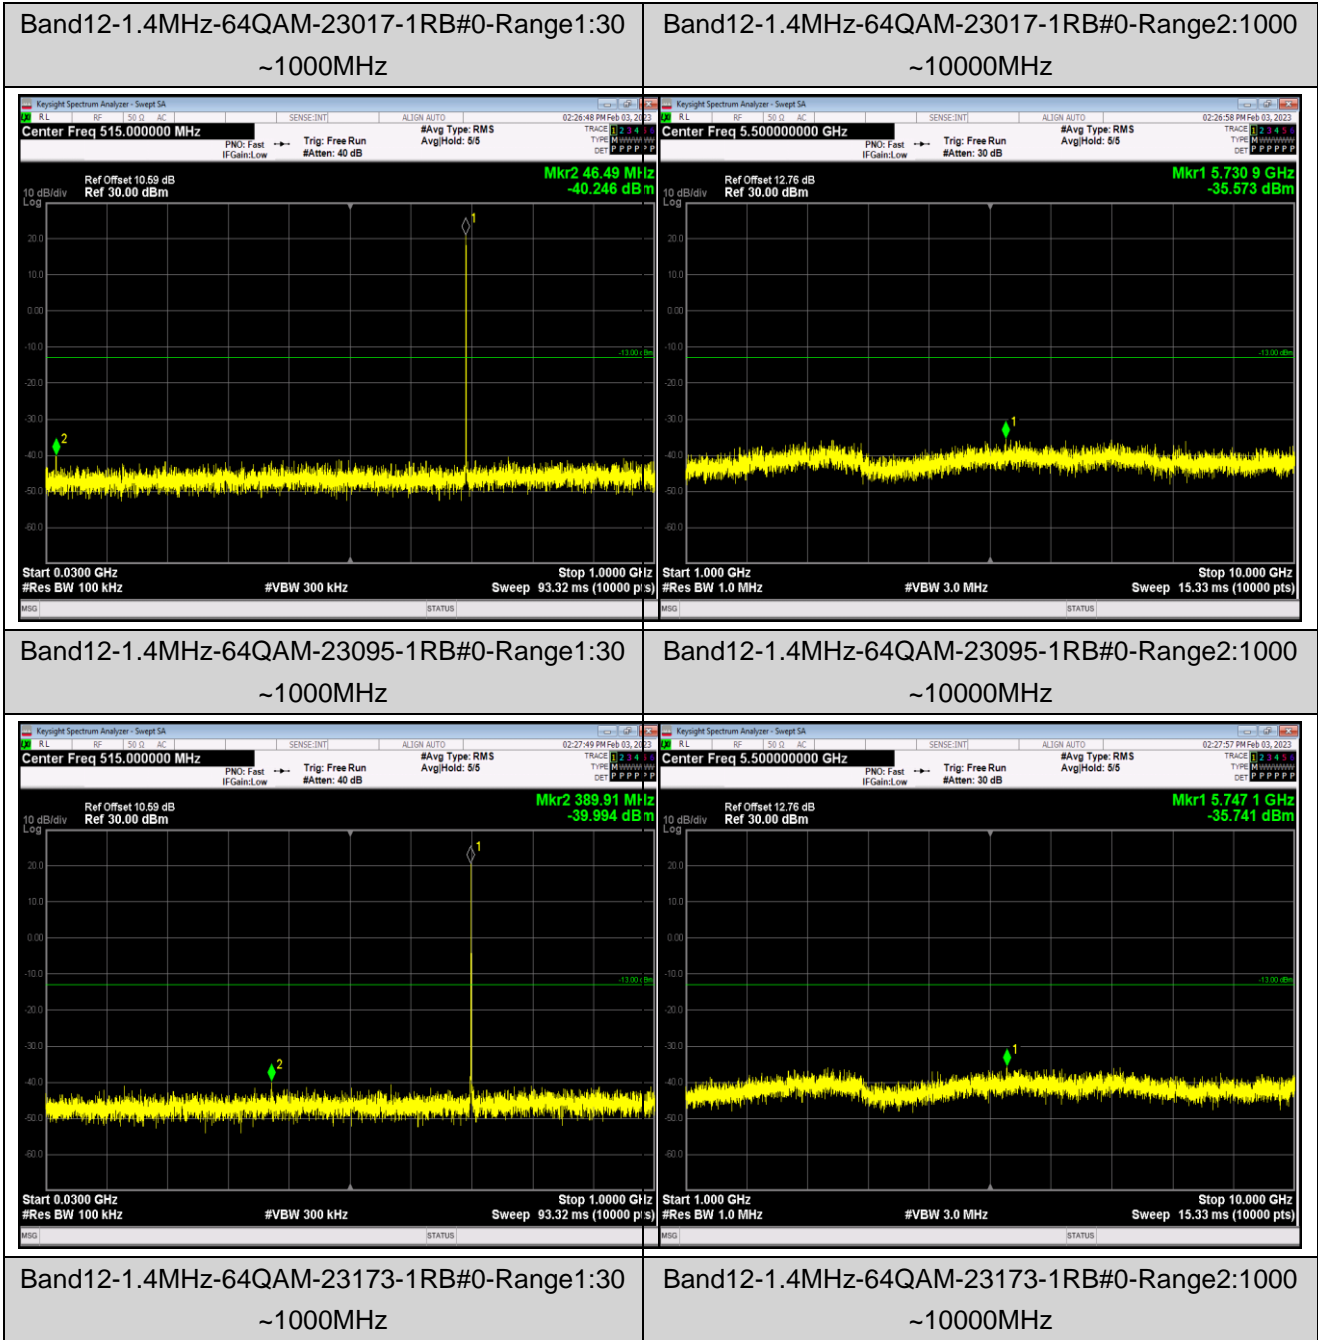

Band7-20MHz-64QAM-21350-1RB#0-Range1:30~1000MHz

Band7-20MHz-64QAM-21350-1RB#0-Range2:1000~6500MHz

Band12-1.4MHz-QPSK-23017-1RB#0-Range1:30~1000MHz

Band12-1.4MHz-QPSK-23017-1RB#0-Range2:1000~10000MHz

Band12-1.4MHz-16QAM-23095-1RB#0-Range1:30  
~1000MHz

Band12-1.4MHz-16QAM-23095-1RB#0-Range2:1000  
~10000MHz

Band12-1.4MHz-16QAM-23173-1RB#0-Range1:30  
~1000MHz

Band12-1.4MHz-16QAM-23173-1RB#0-Range2:1000  
~10000MHz

Band17-5MHz-64QAM-23755-1RB#0-Range1:30~1000MHz

Band17-5MHz-64QAM-23755-1RB#0-Range2:1000~10000MHz

Band17-5MHz-64QAM-23790-1RB#0-Range1:30~1000MHz

Band17-5MHz-64QAM-23790-1RB#0-Range2:1000~10000MHz

Band17-10MHz-QPSK-23800-1RB#0-Range1:30~1000MHz

Band17-10MHz-QPSK-23800-1RB#0-Range2:1000~10000MHz