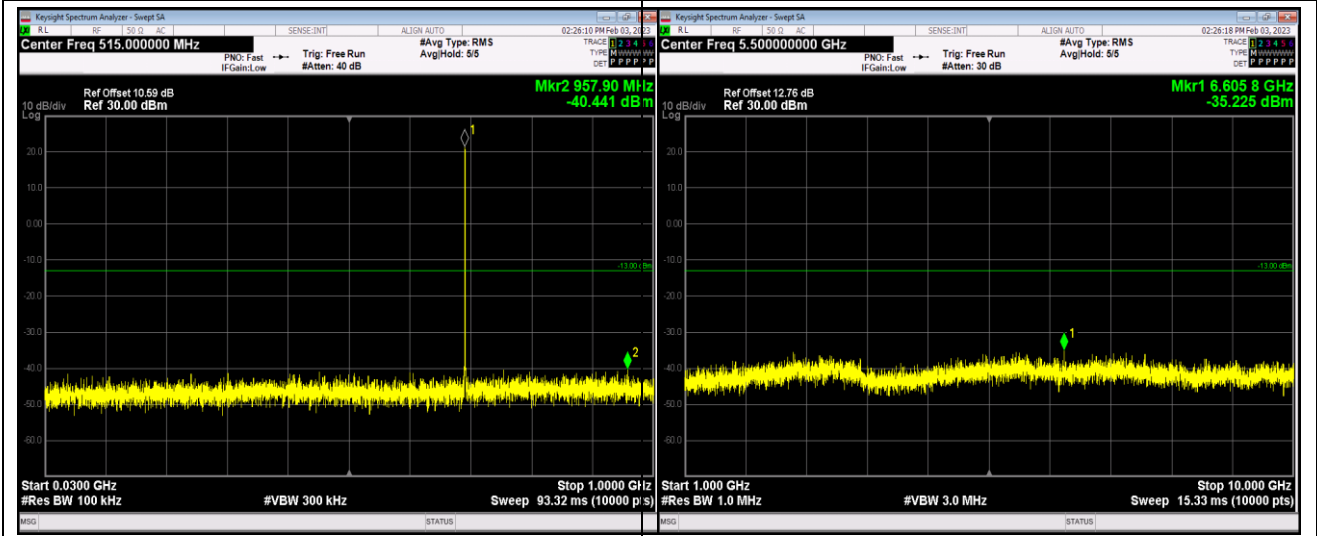

Band7-20MHz-64QAM-21350-1RB#0-Range1:30~1000MHz

Band7-20MHz-64QAM-21350-1RB#0-Range2:1000~6500MHz

Band12-1.4MHz-QPSK-23017-1RB#0-Range1:30~1000MHz

Band12-1.4MHz-QPSK-23017-1RB#0-Range2:1000~10000MHz

Band12-1.4MHz-16QAM-23095-1RB#0-Range1:30  
~1000MHz