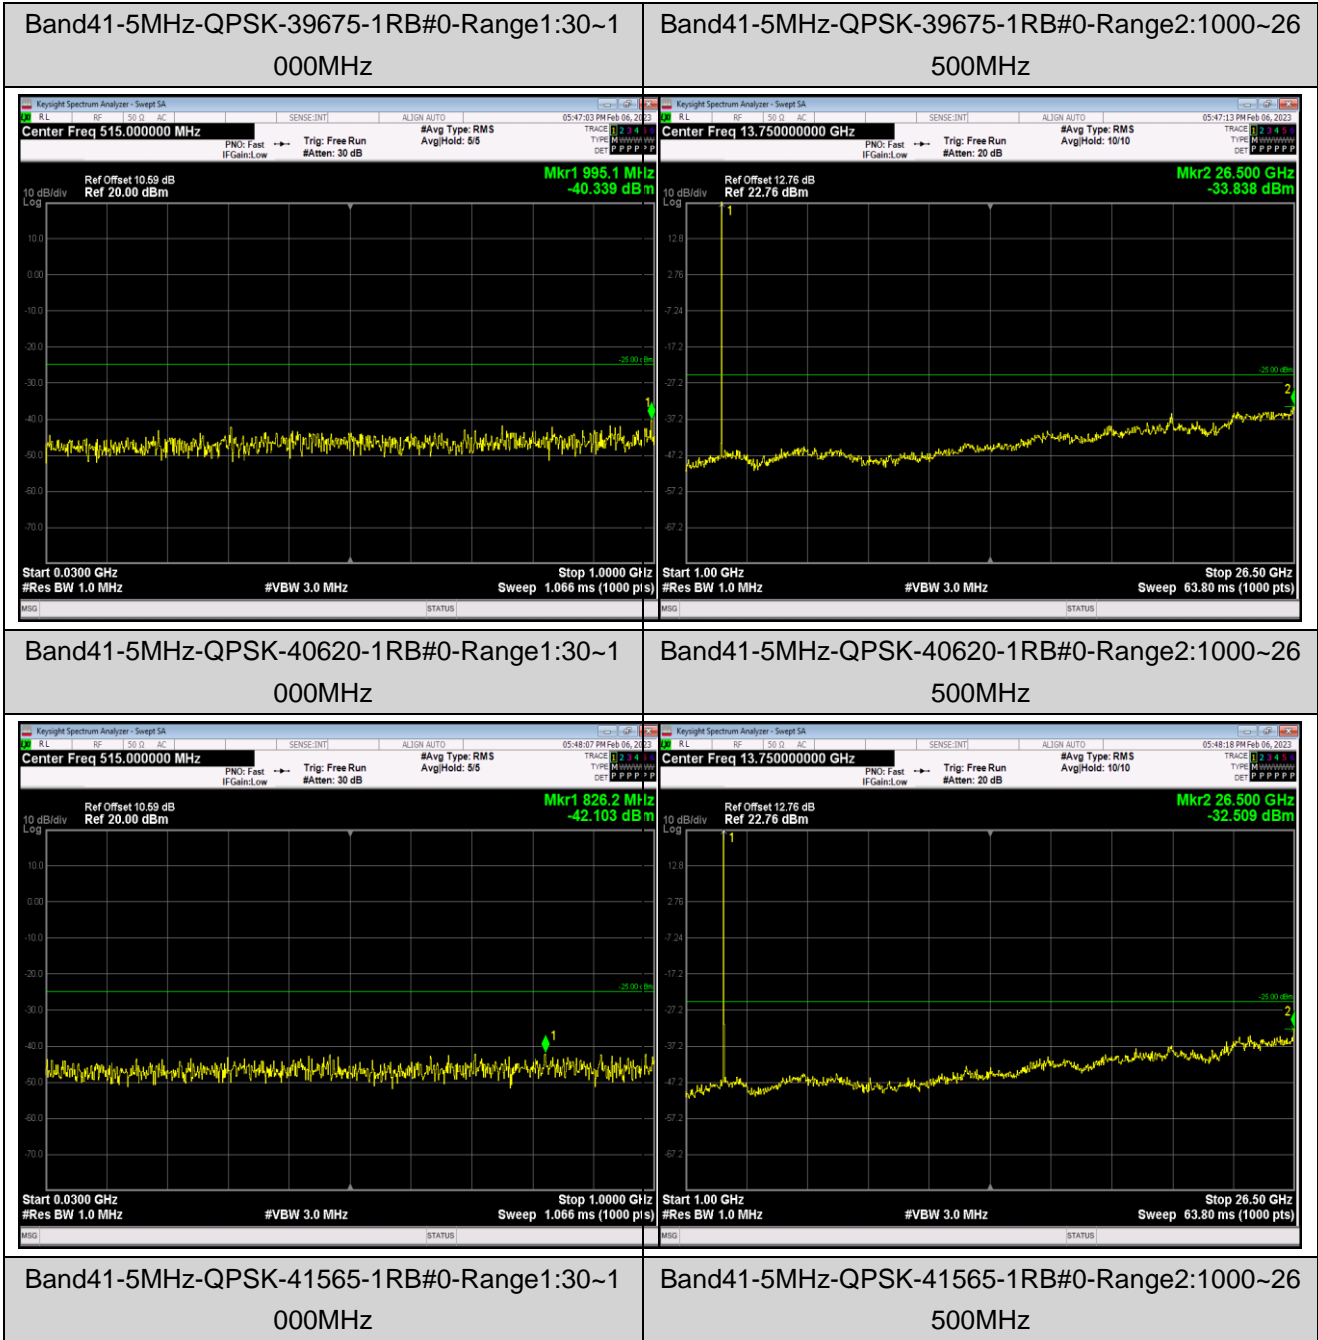

Band17-5MHz-64QAM-23755-1RB#0-Range2:1000~10000MHz

Band17-5MHz-64QAM-23790-1RB#0-Range1:30~1000MHz

Band17-5MHz-64QAM-23790-1RB#0-Range2:1000~10000MHz

Band17-10MHz-QPSK-23800-1RB#0-Range1:30~1000MHz

Band17-10MHz-QPSK-23800-1RB#0-Range2:1000~10000MHz

Band17-10MHz-16QAM-23780-1RB#0-Range1:30~1000MHz

Band17-10MHz-16QAM-23780-1RB#0-Range2:1000~10000MHz

Band17-10MHz-64QAM-23790-1RB#0-Range1:30  
 ~1000MHz

Band17-10MHz-64QAM-23790-1RB#0-Range2:1000~  
 10000MHz

Band17-10MHz-64QAM-23800-1RB#0-Range1:30  
 ~1000MHz

Band17-10MHz-64QAM-23800-1RB#0-Range2:1000~  
 10000MHz

Band41-5MHz-16QAM-39675-1RB#0-Range1:30~1000MHz

Band41-5MHz-16QAM-39675-1RB#0-Range2:1000~26500MHz