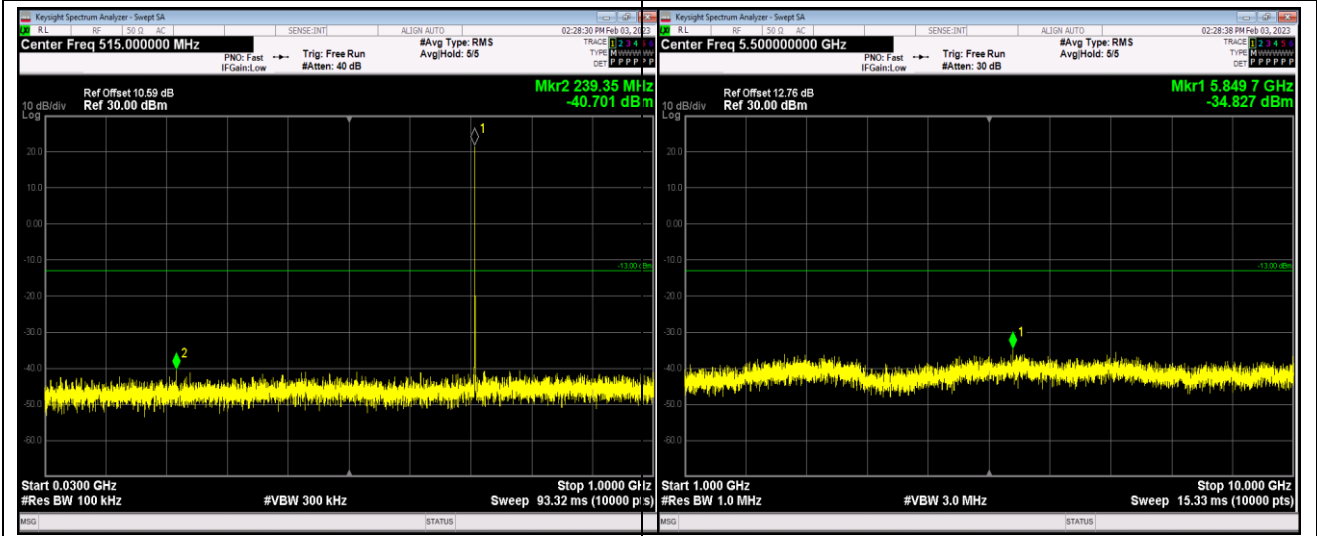

Band12-1.4MHz-16QAM-23173-1RB#0-Range1:30
~1000MHz

Band12-1.4MHz-16QAM-23173-1RB#0-Range2:1000
~10000MHz