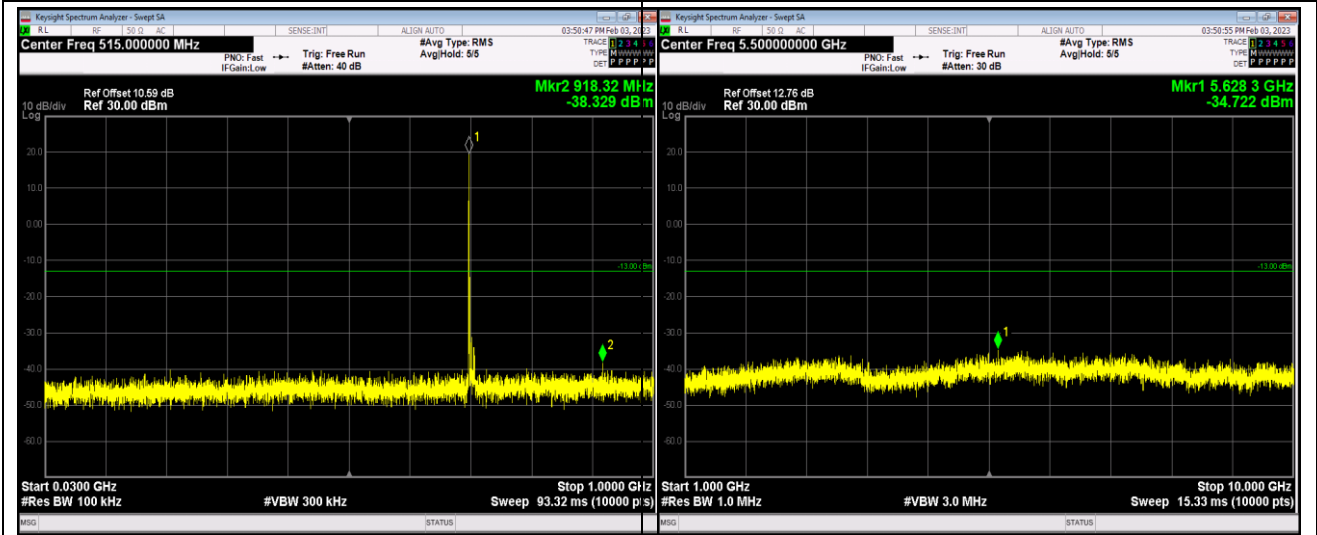

Band17-10MHz-16QAM-23780-1RB#0-Range1:30~1000MHz

Band17-10MHz-16QAM-23780-1RB#0-Range2:1000~10000MHz

Band17-10MHz-64QAM-23790-1RB#0-Range1:30  
 ~1000MHz

Band17-10MHz-64QAM-23790-1RB#0-Range2:1000~  
 10000MHz