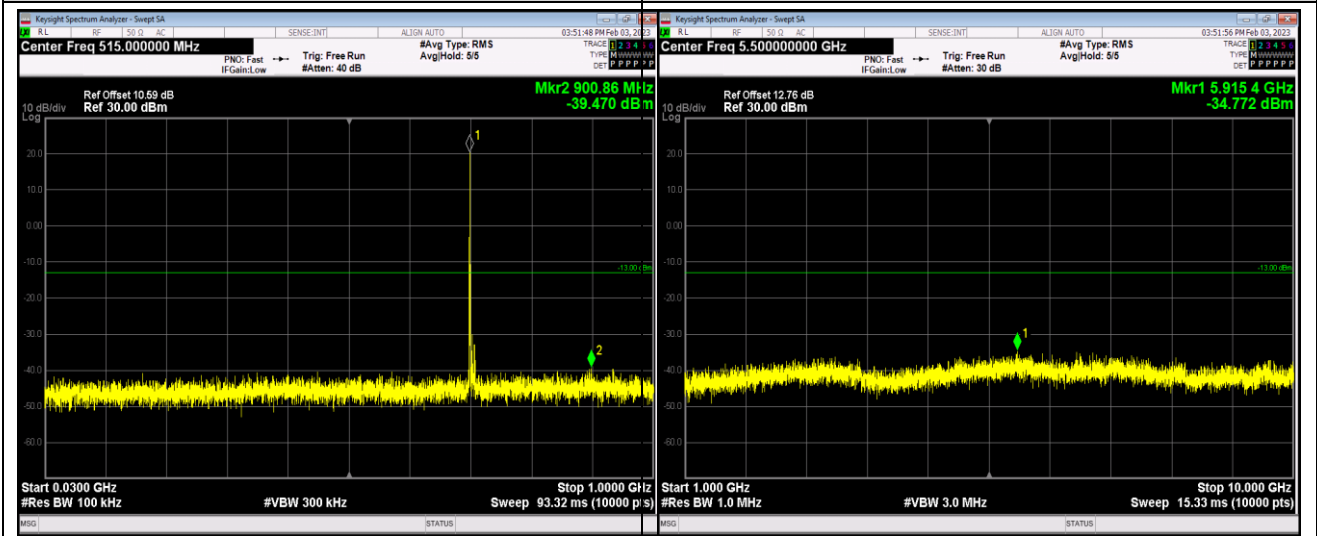

Band17-10MHz-64QAM-23800-1RB#0-Range1:30
~1000MHz

Band17-10MHz-64QAM-23800-1RB#0-Range2:1000~
10000MHz