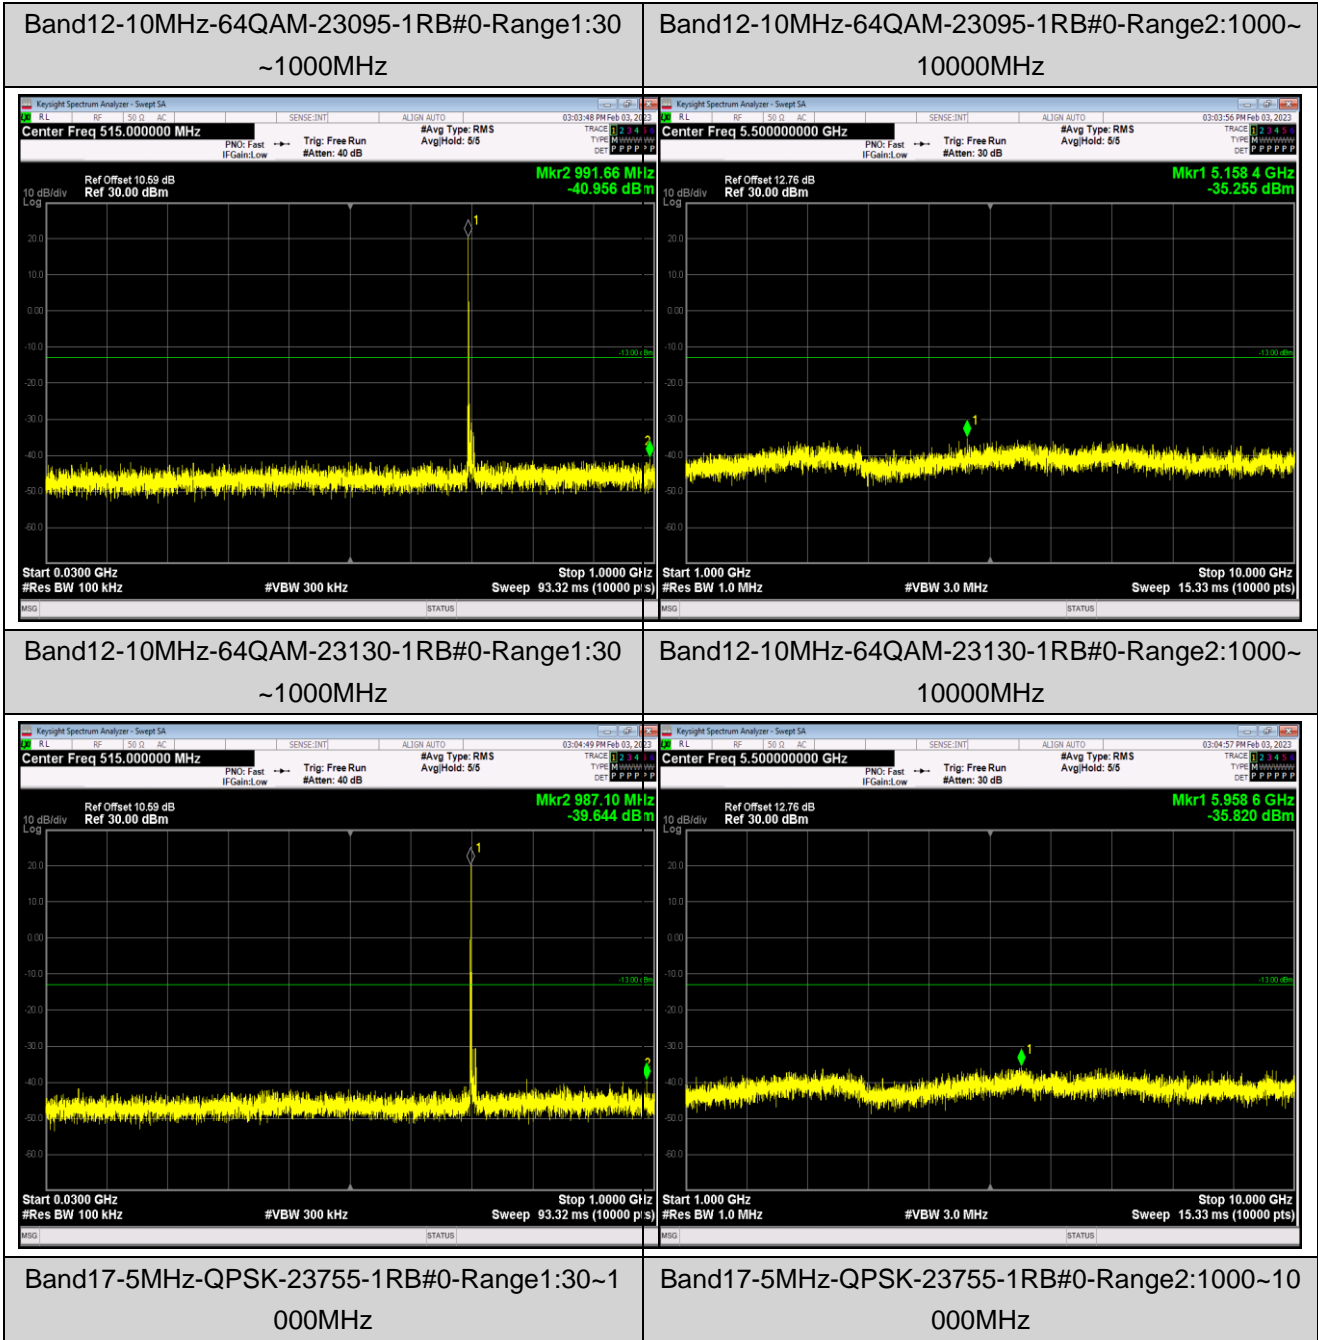

Band7-20MHz-64QAM-21350-1RB#0-Range1:30~1000MHz

Band7-20MHz-64QAM-21350-1RB#0-Range2:1000~6500MHz

Band12-1.4MHz-QPSK-23017-1RB#0-Range1:30~1000MHz

Band12-1.4MHz-QPSK-23017-1RB#0-Range2:1000~10000MHz

Band12-1.4MHz-16QAM-23095-1RB#0-Range1:30  
~1000MHz

Band12-1.4MHz-16QAM-23095-1RB#0-Range2:1000  
~10000MHz

Band12-1.4MHz-16QAM-23173-1RB#0-Range1:30  
~1000MHz

Band12-1.4MHz-16QAM-23173-1RB#0-Range2:1000  
~10000MHz

Band17-5MHz-64QAM-23755-1RB#0-Range1:30~1000MHz

Band17-5MHz-64QAM-23755-1RB#0-Range2:1000~10000MHz

Band17-5MHz-64QAM-23790-1RB#0-Range1:30~1000MHz

Band17-5MHz-64QAM-23790-1RB#0-Range2:1000~10000MHz

Band17-10MHz-QPSK-23800-1RB#0-Range1:30~1000MHz

Band17-10MHz-QPSK-23800-1RB#0-Range2:1000~10000MHz

Band17-10MHz-16QAM-23780-1RB#0-Range1:30~1000MHz

Band17-10MHz-16QAM-23780-1RB#0-Range2:1000~10000MHz

Band17-10MHz-64QAM-23790-1RB#0-Range1:30  
 ~1000MHz

Band17-10MHz-64QAM-23790-1RB#0-Range2:1000~  
 10000MHz