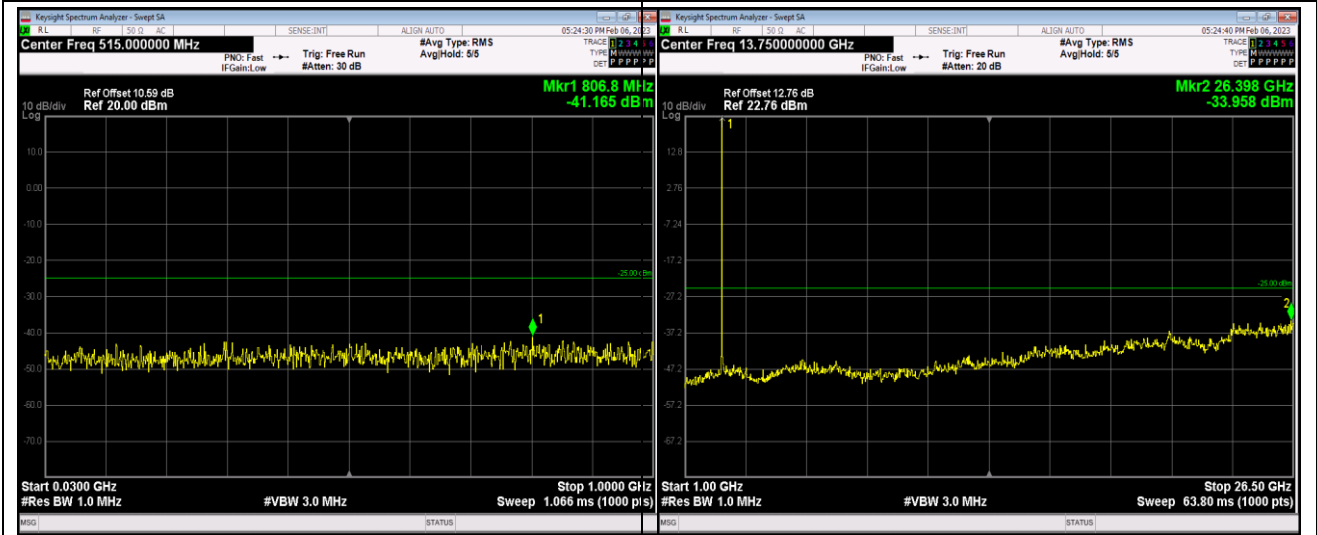

Band7-20MHz-64QAM-21350-1RB#0-Range1:30~1000MHz

Band7-20MHz-64QAM-21350-1RB#0-Range2:1000~6500MHz

Band12-1.4MHz-QPSK-23017-1RB#0-Range1:30~1000MHz

Band12-1.4MHz-QPSK-23017-1RB#0-Range2:1000~10000MHz

Band12-1.4MHz-16QAM-23095-1RB#0-Range1:30  
~1000MHz