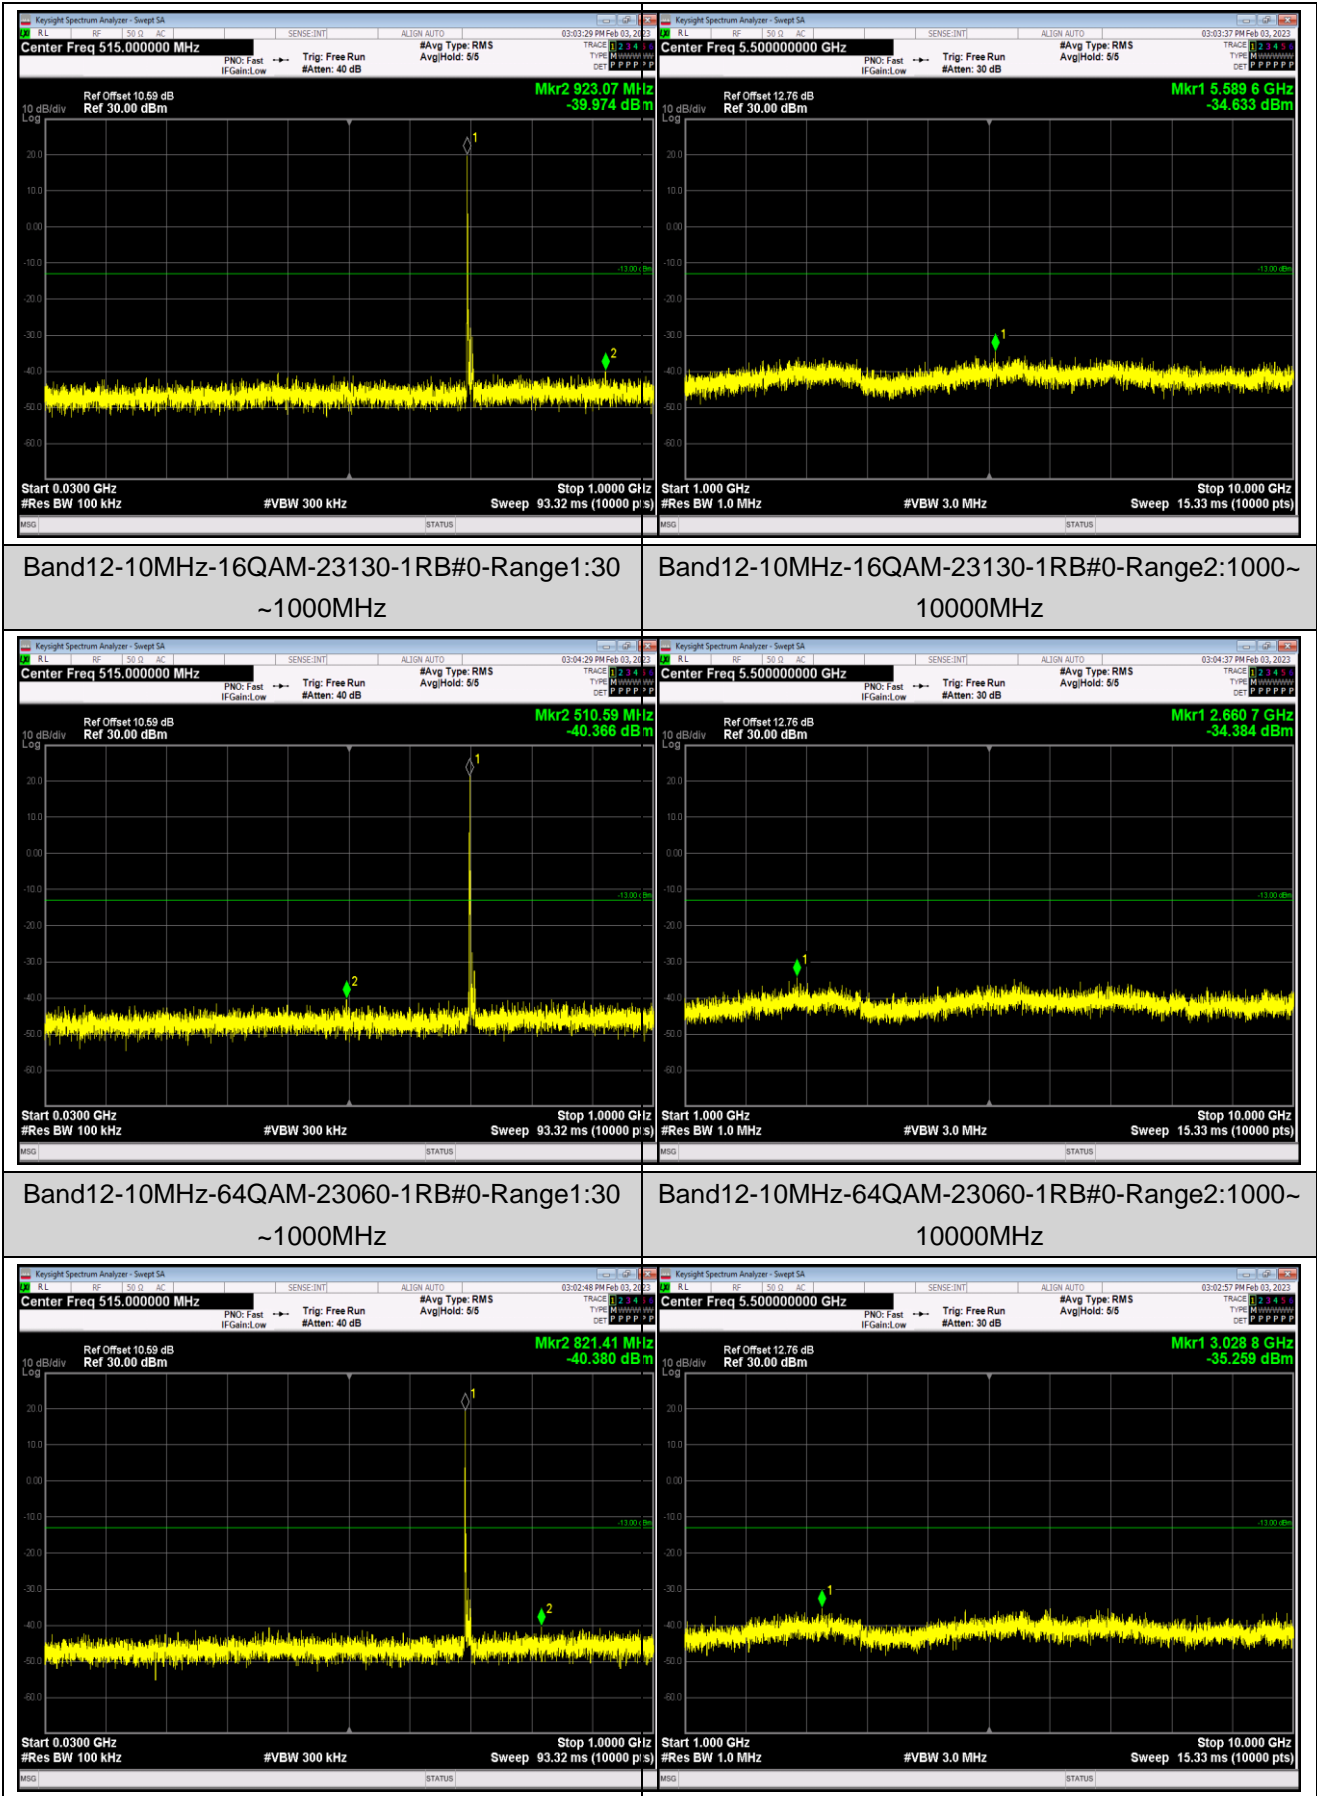

Band7-20MHz-64QAM-21350-1RB#0-Range1:30~1000MHz

Band7-20MHz-64QAM-21350-1RB#0-Range2:1000~6500MHz

Band12-1.4MHz-QPSK-23017-1RB#0-Range1:30~1000MHz

Band12-1.4MHz-QPSK-23017-1RB#0-Range2:1000~10000MHz

Band12-1.4MHz-16QAM-23095-1RB#0-Range1:30  
~1000MHz

Band12-1.4MHz-16QAM-23095-1RB#0-Range2:1000  
~10000MHz

Band12-1.4MHz-16QAM-23173-1RB#0-Range1:30  
~1000MHz

Band12-1.4MHz-16QAM-23173-1RB#0-Range2:1000  
~10000MHz

Band17-5MHz-64QAM-23755-1RB#0-Range1:30~1000MHz

Band17-5MHz-64QAM-23755-1RB#0-Range2:1000~10000MHz

Band17-5MHz-64QAM-23790-1RB#0-Range1:30~1000MHz

Band17-5MHz-64QAM-23790-1RB#0-Range2:1000~10000MHz

Band17-10MHz-QPSK-23800-1RB#0-Range1:30~1000MHz

Band17-10MHz-QPSK-23800-1RB#0-Range2:1000~10000MHz

Band17-10MHz-16QAM-23780-1RB#0-Range1:30~1000MHz

Band17-10MHz-16QAM-23780-1RB#0-Range2:1000~10000MHz

Band17-10MHz-64QAM-23790-1RB#0-Range1:30  
 ~1000MHz

Band17-10MHz-64QAM-23790-1RB#0-Range2:1000~  
 10000MHz