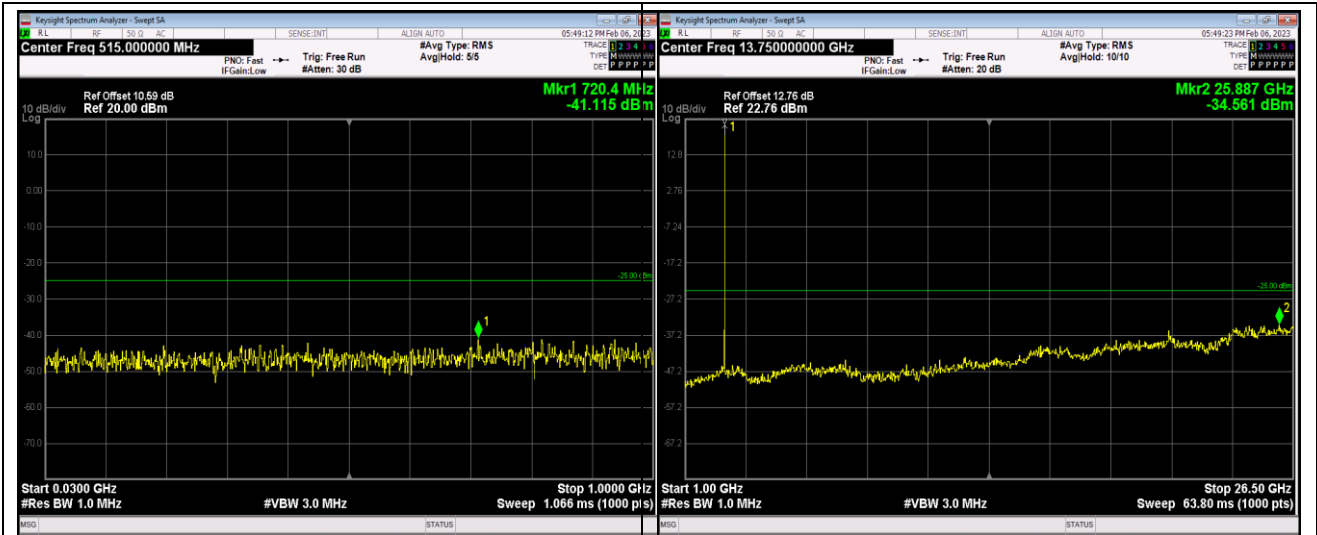

Band41-5MHz-16QAM-39675-1RB#0-Range2:1000~26500MHz

Band41-5MHz-16QAM-39675-1RB#0-Range1:30~1000MHz