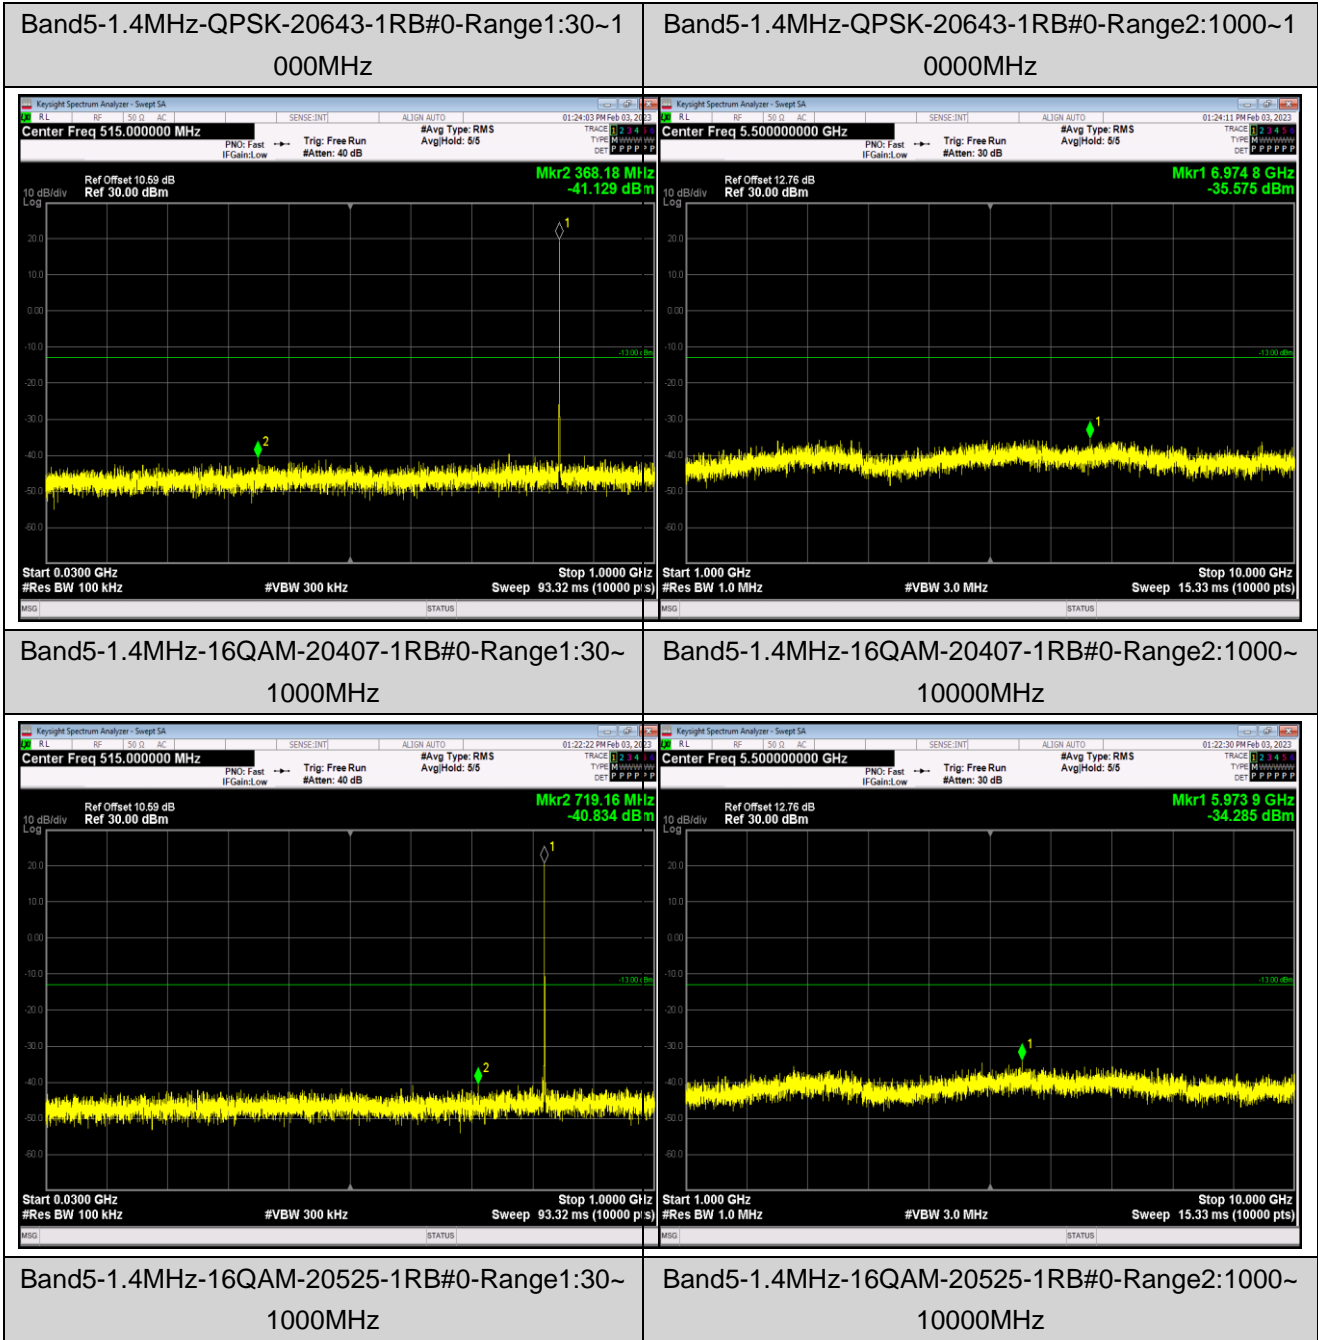

Band2-20MHz-16QAM-18900-1RB#0-Range1:30~1000MHz

Band2-20MHz-16QAM-18900-1RB#0-Range2:1000~20000MHz

Band2-20MHz-16QAM-19100-1RB#0-Range1:30~1000MHz

Band2-20MHz-16QAM-19100-1RB#0-Range2:1000~20000MHz

Band5-1.4MHz-QPSK-20407-1RB#0-Range1:30~1 000MHz

Band5-1.4MHz-QPSK-20407-1RB#0-Range2:1000~1 0000MHz

Band5-1.4MHz-QPSK-20525-1RB#0-Range1:30~1 000MHz

Band5-1.4MHz-QPSK-20525-1RB#0-Range2:1000~1 0000MHz

Band5-1.4MHz-16QAM-20643-1RB#0-Range1:30~1000MHz

Band5-1.4MHz-16QAM-20643-1RB#0-Range2:1000~10000MHz

Band5-1.4MHz-64QAM-20407-1RB#0-Range1:30~1000MHz

Band5-1.4MHz-64QAM-20407-1RB#0-Range2:1000~10000MHz

Band5-10MHz-64QAM-20450-1RB#0-Range1:30~1000MHz

Band5-10MHz-64QAM-20450-1RB#0-Range2:1000~10000MHz

Band5-10MHz-64QAM-20525-1RB#0-Range1:30~1000MHz

Band5-10MHz-64QAM-20525-1RB#0-Range2:1000~10000MHz

Band7-5MHz-QPSK-21425-1RB#0-Range1:30~1000MHz

Band7-5MHz-QPSK-21425-1RB#0-Range2:1000~26500MHz

Band7-5MHz-16QAM-20775-1RB#0-Range1:30~1000MHz

Band7-5MHz-16QAM-20775-1RB#0-Range2:1000~26500MHz