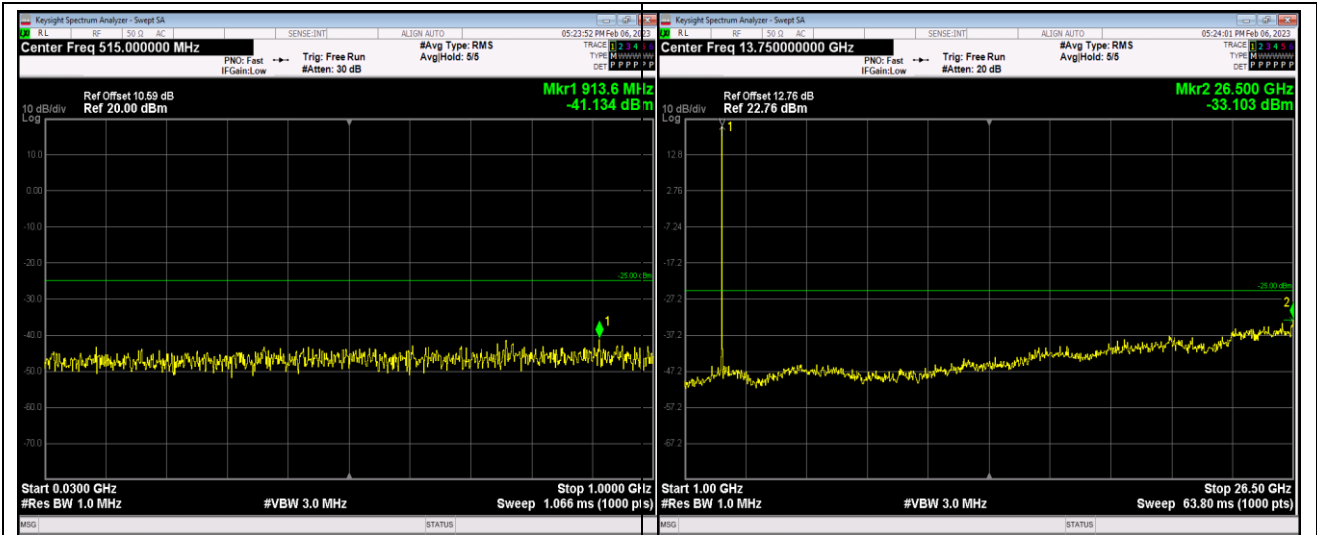

Band7-5MHz-64QAM-21100-1RB#0-Range1:30~1000MHz

Band7-5MHz-64QAM-21100-1RB#0-Range2:1000~26500MHz

Band7-5MHz-64QAM-21425-1RB#0-Range1:30~1000MHz

Band7-5MHz-64QAM-21425-1RB#0-Range2:1000~26500MHz

Band7-20MHz-16QAM-20850-1RB#0-Range1:30~1000MHz