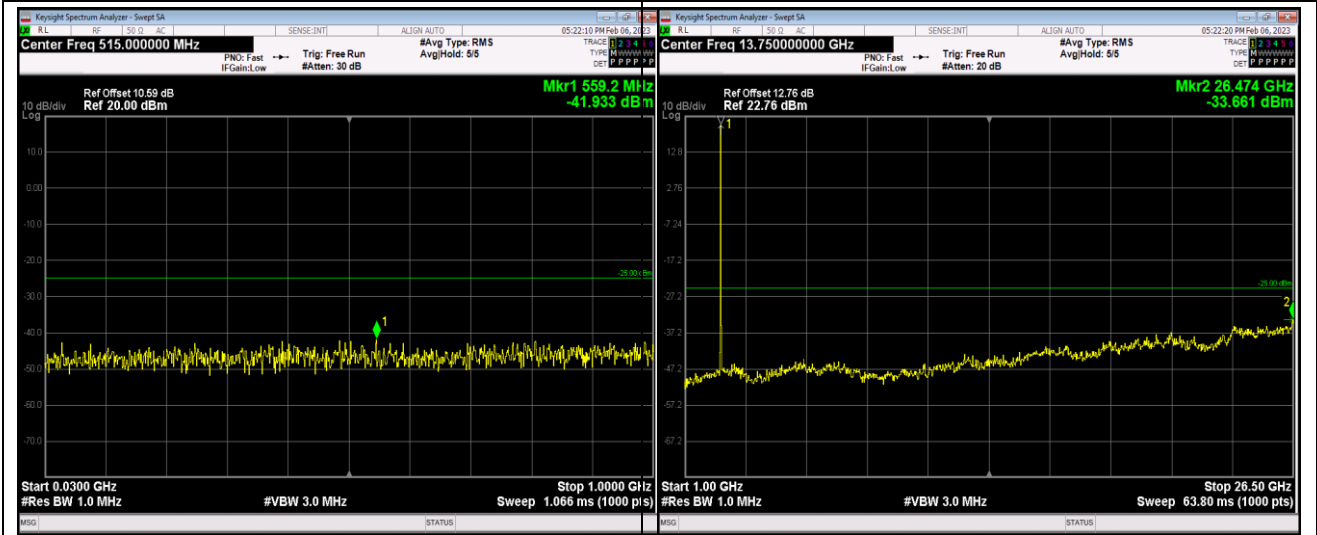

Band7-20MHz-16QAM-20850-1RB#0-Range1:30~1000MHz

Band7-20MHz-16QAM-21100-1RB#0-Range2:1000~6500MHz

Band7-20MHz-16QAM-20850-1RB#0-Range2:1000~6500MHz

Band7-20MHz-16QAM-21100-1RB#0-Range1:30~1000MHz