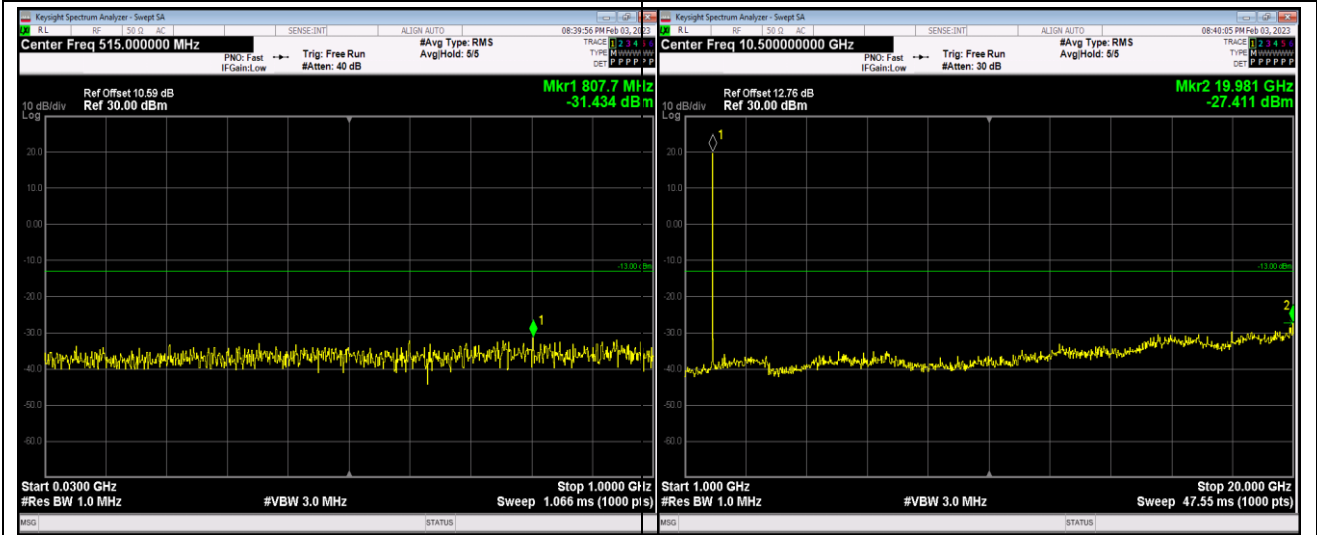

Band2-20MHz-16QAM-18900-1RB#0-Range1:30~1000MHz

Band2-20MHz-16QAM-18900-1RB#0-Range2:1000~20000MHz

Band2-20MHz-16QAM-19100-1RB#0-Range1:30~1000MHz

Band2-20MHz-16QAM-19100-1RB#0-Range2:1000~20000MHz

Band5-1.4MHz-QPSK-20407-1RB#0-Range1:30~1 000MHz

Band5-1.4MHz-QPSK-20407-1RB#0-Range2:1000~1 0000MHz

Band5-1.4MHz-QPSK-20525-1RB#0-Range1:30~1 000MHz

Band5-1.4MHz-QPSK-20525-1RB#0-Range2:1000~1 0000MHz

Band5-1.4MHz-16QAM-20643-1RB#0-Range1:30~1000MHz

Band5-1.4MHz-16QAM-20643-1RB#0-Range2:1000~10000MHz