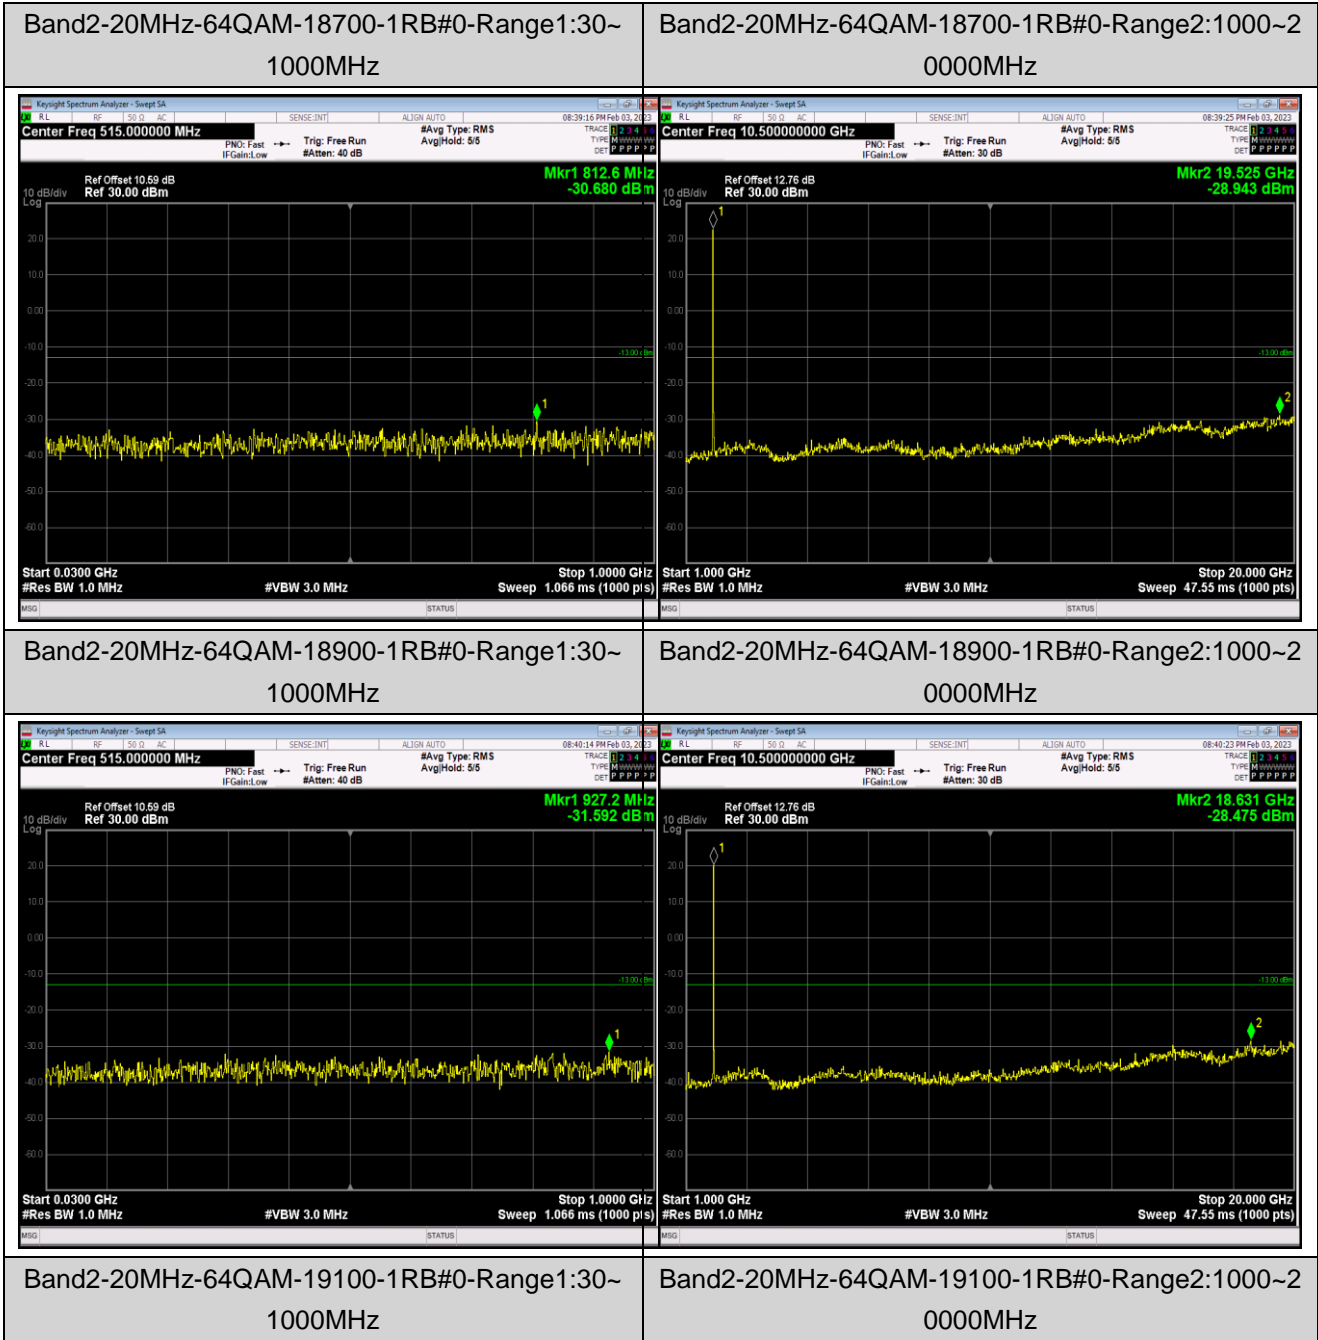

Band2-20MHz-16QAM-18900-1RB#0-Range1:30~1000MHz

Band2-20MHz-16QAM-18900-1RB#0-Range2:1000~20000MHz

Band2-20MHz-16QAM-19100-1RB#0-Range1:30~1000MHz

Band2-20MHz-16QAM-19100-1RB#0-Range2:1000~20000MHz

Band5-1.4MHz-QPSK-20407-1RB#0-Range1:30~1 000MHz

Band5-1.4MHz-QPSK-20407-1RB#0-Range2:1000~1 0000MHz

Band5-1.4MHz-QPSK-20525-1RB#0-Range1:30~1 000MHz

Band5-1.4MHz-QPSK-20525-1RB#0-Range2:1000~1 0000MHz

Band5-1.4MHz-16QAM-20643-1RB#0-Range1:30~1000MHz

Band5-1.4MHz-16QAM-20643-1RB#0-Range2:1000~10000MHz

Band5-1.4MHz-64QAM-20407-1RB#0-Range1:30~1000MHz

Band5-1.4MHz-64QAM-20407-1RB#0-Range2:1000~10000MHz

Band5-10MHz-64QAM-20450-1RB#0-Range1:30~1000MHz

Band5-10MHz-64QAM-20450-1RB#0-Range2:1000~10000MHz

Band5-10MHz-64QAM-20525-1RB#0-Range1:30~1000MHz