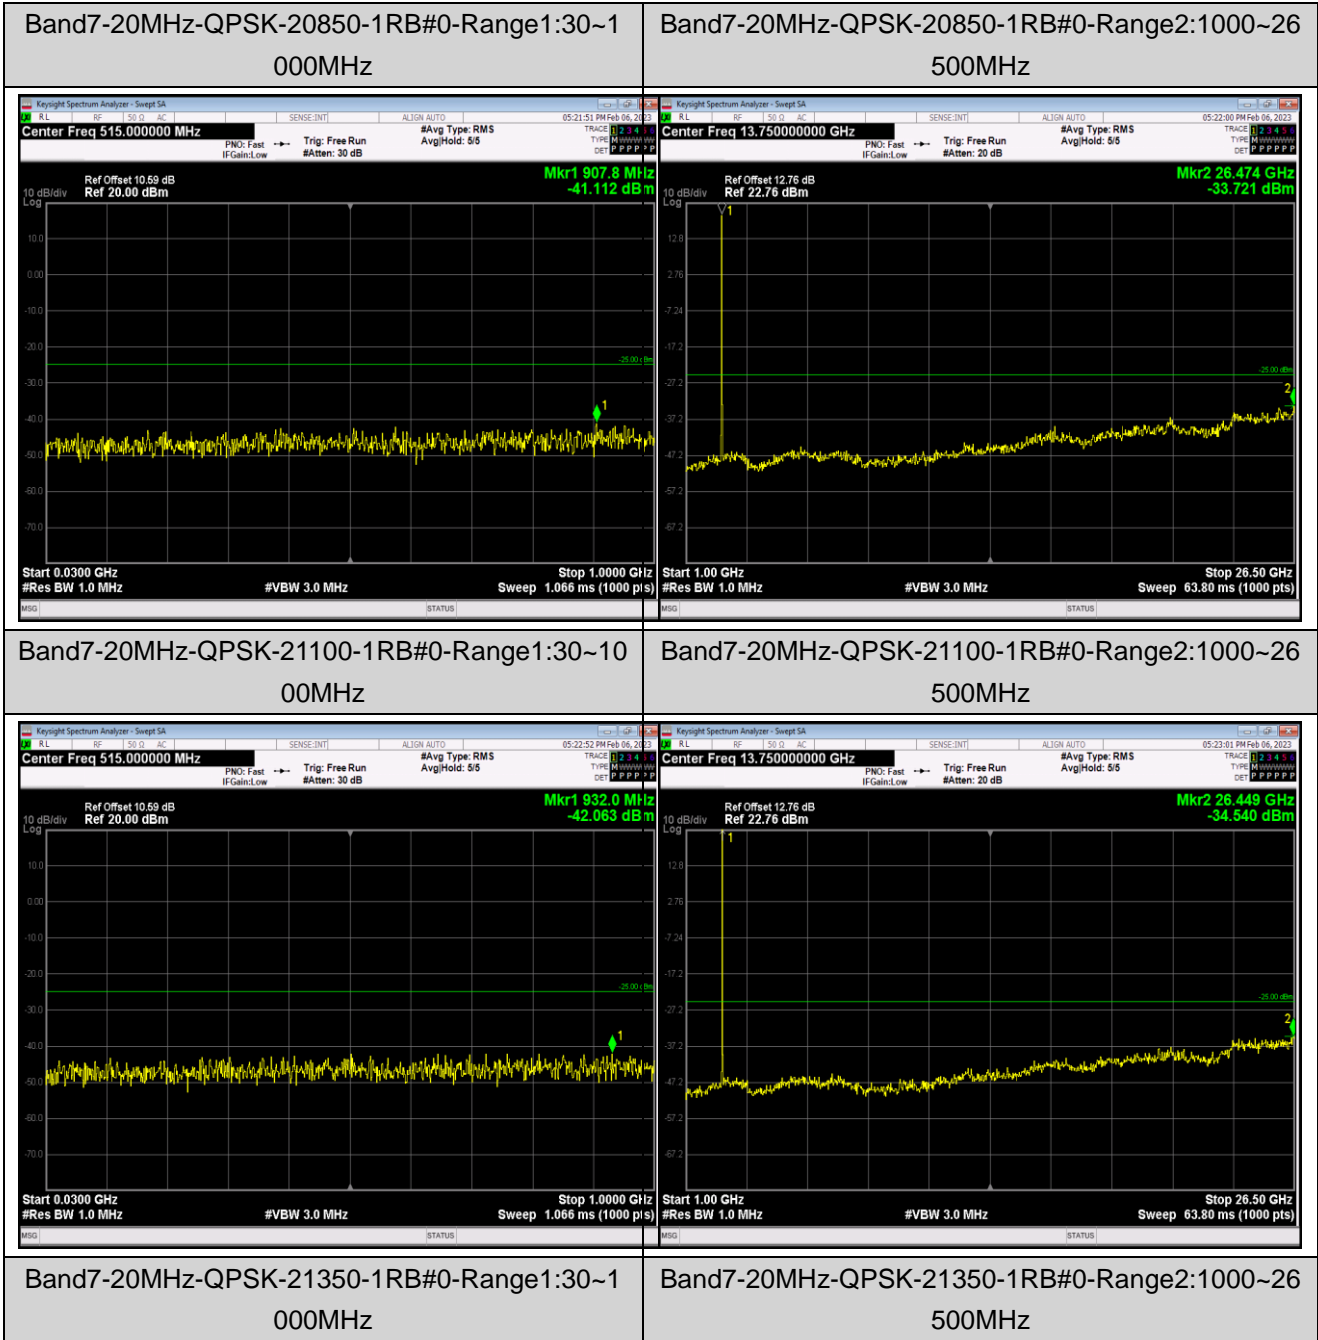

Band2-20MHz-16QAM-18900-1RB#0-Range1:30~1000MHz

Band2-20MHz-16QAM-18900-1RB#0-Range2:1000~20000MHz

Band2-20MHz-16QAM-19100-1RB#0-Range1:30~1000MHz

Band2-20MHz-16QAM-19100-1RB#0-Range2:1000~20000MHz

Band5-1.4MHz-QPSK-20407-1RB#0-Range1:30~1 000MHz

Band5-10MHz-64QAM-20525-1RB#0-Range2:1000~10000MHz

Band7-5MHz-QPSK-21425-1RB#0-Range1:30~1000MHz

Band7-5MHz-QPSK-21425-1RB#0-Range2:1000~26500MHz

Band7-5MHz-16QAM-20775-1RB#0-Range1:30~1000MHz

Band7-5MHz-16QAM-20775-1RB#0-Range2:1000~26500MHz

Band7-5MHz-64QAM-21100-1RB#0-Range1:30~1000MHz

Band7-5MHz-64QAM-21100-1RB#0-Range2:1000~26500MHz

Band7-5MHz-64QAM-21425-1RB#0-Range1:30~1000MHz

Band7-5MHz-64QAM-21425-1RB#0-Range2:1000~26500MHz

Band7-20MHz-16QAM-20850-1RB#0-Range1:30~1000MHz

Band7-20MHz-16QAM-20850-1RB#0-Range2:1000~6500MHz

Band7-20MHz-16QAM-21100-1RB#0-Range1:30~1000MHz

Band7-20MHz-16QAM-21100-1RB#0-Range2:1000~6500MHz