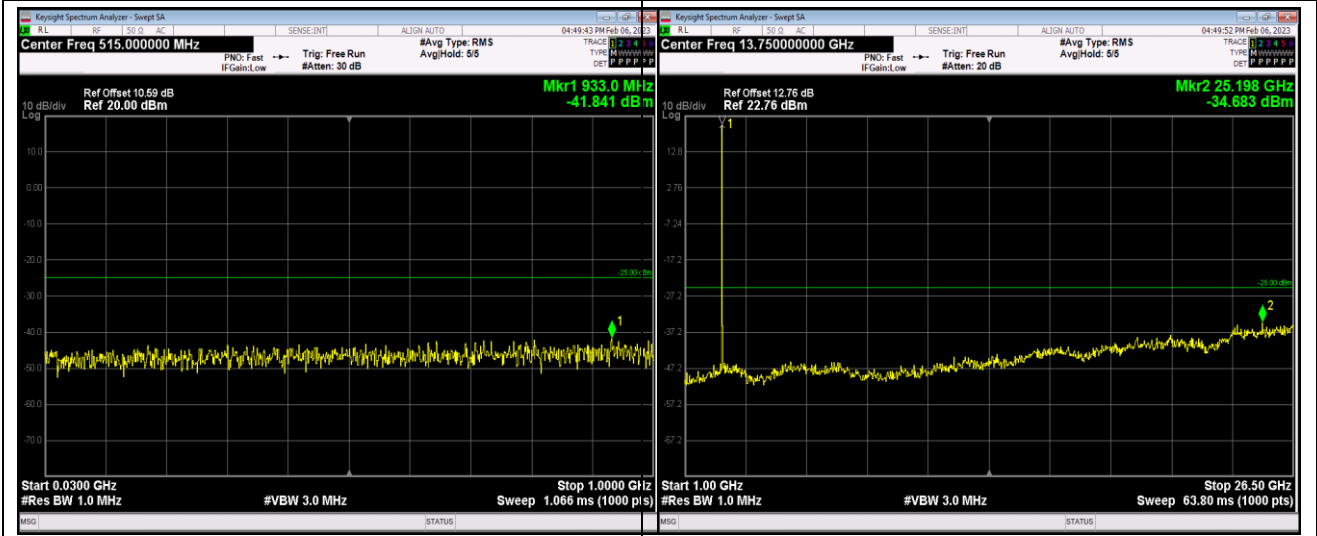

Band7-5MHz-64QAM-21425-1RB#0-Range1:30~1000MHz

Band7-5MHz-64QAM-21425-1RB#0-Range2:1000~26500MHz