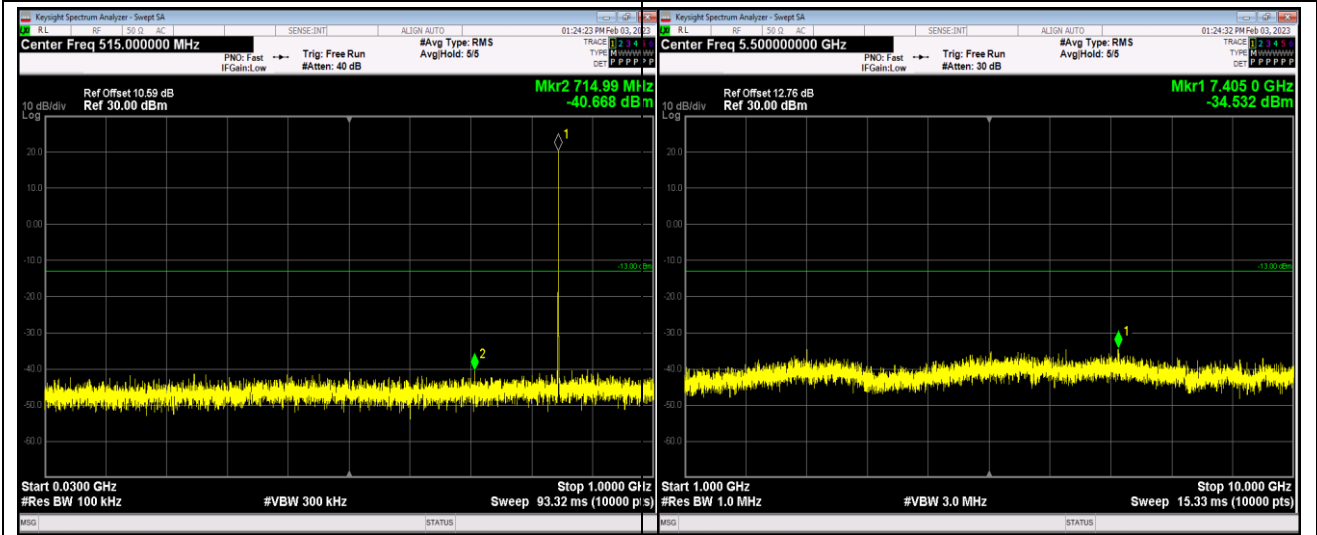

Band5-1.4MHz-QPSK-20407-1RB#0-Range2:1000~1 0000MHz

Band5-1.4MHz-QPSK-20525-1RB#0-Range1:30~1 000MHz

Band5-1.4MHz-QPSK-20525-1RB#0-Range2:1000~1 0000MHz

Band5-1.4MHz-16QAM-20643-1RB#0-Range1:30~1000MHz

Band5-1.4MHz-16QAM-20643-1RB#0-Range2:1000~10000MHz