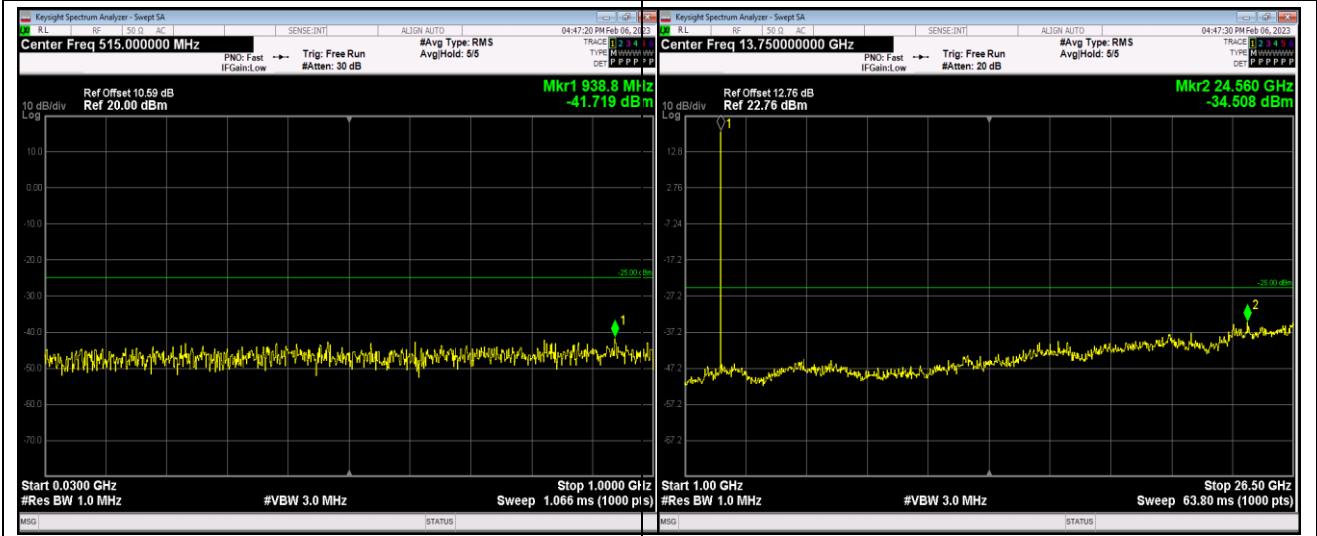

Band5-10MHz-64QAM-20525-1RB#0-Range2:1000~10000MHz

Band7-5MHz-QPSK-21425-1RB#0-Range1:30~1000MHz

Band7-5MHz-QPSK-21425-1RB#0-Range2:1000~26500MHz

Band7-5MHz-16QAM-20775-1RB#0-Range1:30~1000MHz

Band7-5MHz-16QAM-20775-1RB#0-Range2:1000~26500MHz