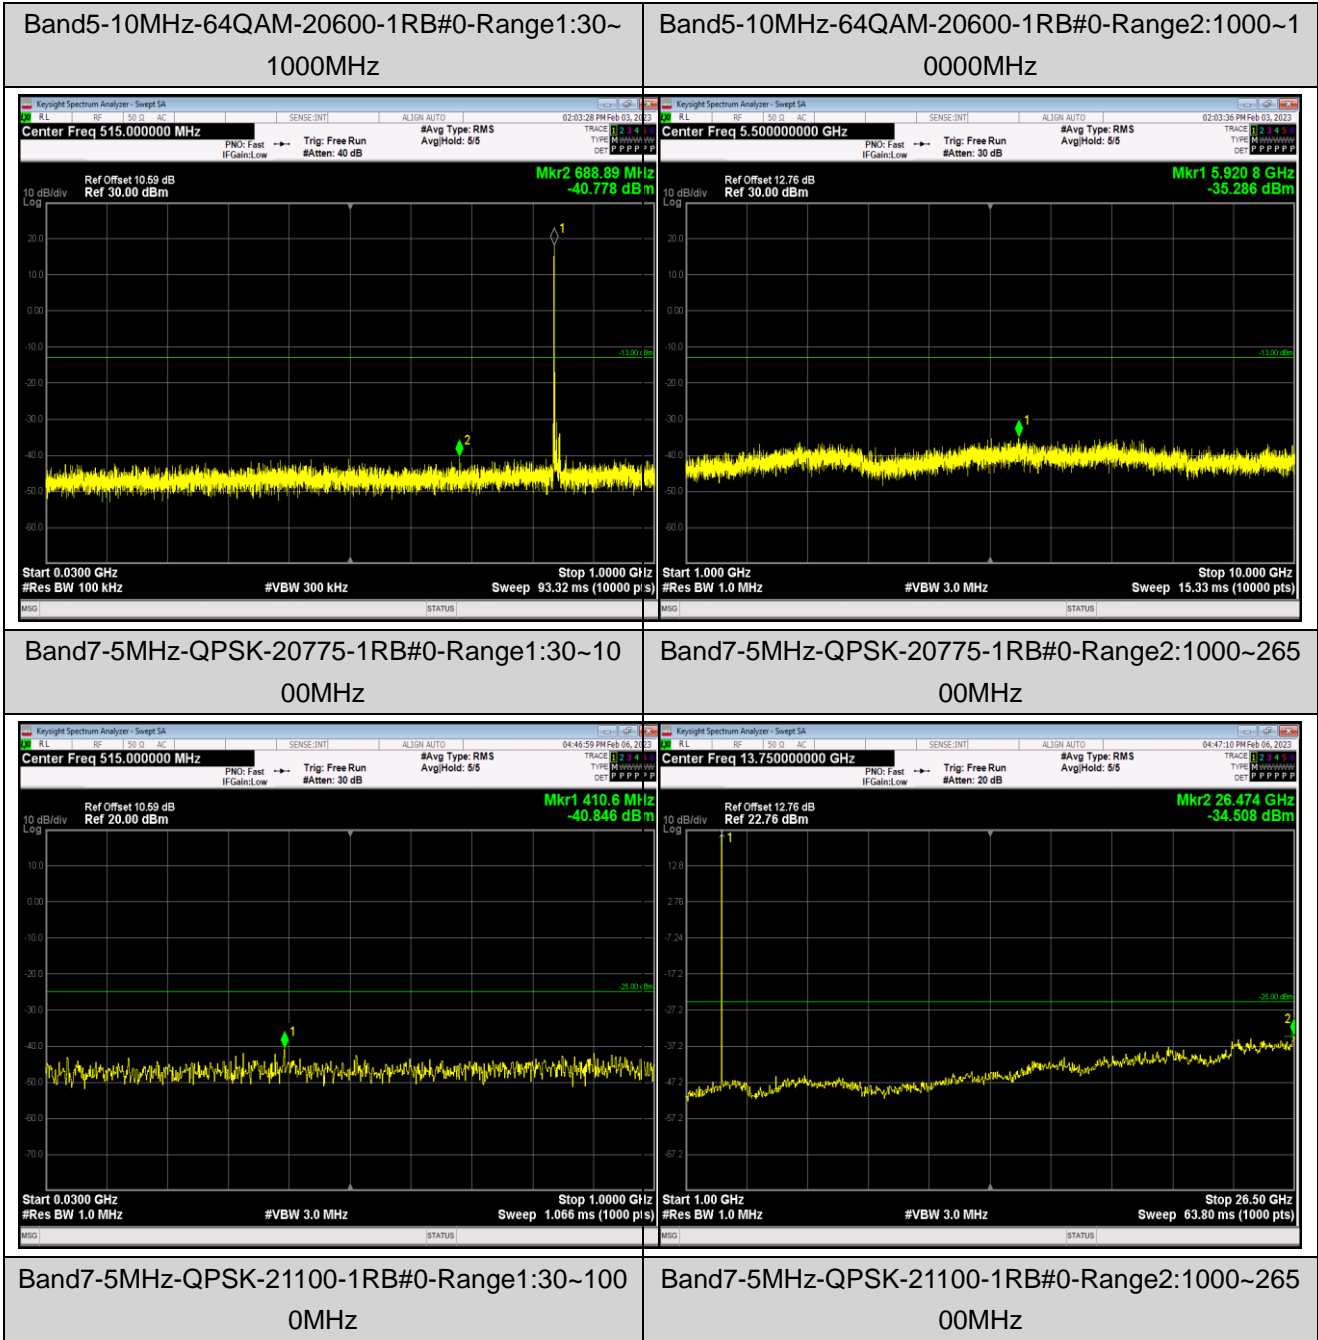

Band2-20MHz-16QAM-18900-1RB#0-Range1:30~1000MHz

Band2-20MHz-16QAM-18900-1RB#0-Range2:1000~20000MHz

Band2-20MHz-16QAM-19100-1RB#0-Range1:30~1000MHz

Band2-20MHz-16QAM-19100-1RB#0-Range2:1000~20000MHz

Band5-1.4MHz-QPSK-20407-1RB#0-Range1:30~1 000MHz

Band5-1.4MHz-QPSK-20407-1RB#0-Range2:1000~1 0000MHz

Band5-1.4MHz-QPSK-20525-1RB#0-Range1:30~1 000MHz

Band5-1.4MHz-QPSK-20525-1RB#0-Range2:1000~1 0000MHz

Band5-1.4MHz-16QAM-20643-1RB#0-Range1:30~1000MHz

Band5-1.4MHz-16QAM-20643-1RB#0-Range2:1000~10000MHz

Band5-1.4MHz-64QAM-20407-1RB#0-Range1:30~1000MHz

Band5-1.4MHz-64QAM-20407-1RB#0-Range2:1000~10000MHz

Band5-10MHz-64QAM-20450-1RB#0-Range1:30~1000MHz

Band5-10MHz-64QAM-20450-1RB#0-Range2:1000~10000MHz

Band5-10MHz-64QAM-20525-1RB#0-Range1:30~1000MHz

Band5-10MHz-64QAM-20525-1RB#0-Range2:1000~10000MHz

Band7-5MHz-QPSK-21425-1RB#0-Range1:30~1000MHz

Band7-5MHz-QPSK-21425-1RB#0-Range2:1000~26500MHz

Band7-5MHz-16QAM-20775-1RB#0-Range1:30~1000MHz

Band7-5MHz-16QAM-20775-1RB#0-Range2:1000~26500MHz