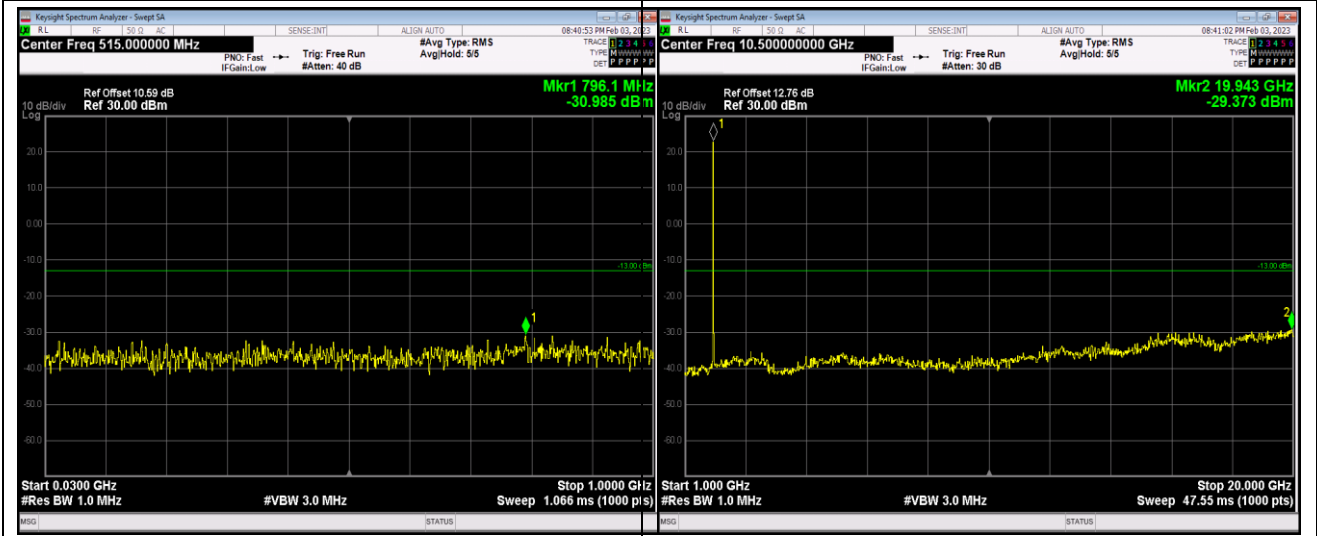

Band2-20MHz-16QAM-18900-1RB#0-Range1:30~1000MHz

Band2-20MHz-16QAM-18900-1RB#0-Range2:1000~20000MHz

Band2-20MHz-16QAM-19100-1RB#0-Range1:30~1000MHz

Band2-20MHz-16QAM-19100-1RB#0-Range2:1000~20000MHz

Band5-1.4MHz-QPSK-20407-1RB#0-Range1:30~1 000MHz

Band5-1.4MHz-QPSK-20407-1RB#0-Range2:1000~1 0000MHz

Band5-1.4MHz-QPSK-20525-1RB#0-Range1:30~1 000MHz

Band5-1.4MHz-QPSK-20525-1RB#0-Range2:1000~1 0000MHz

Band5-1.4MHz-16QAM-20643-1RB#0-Range1:30~1000MHz

Band5-1.4MHz-16QAM-20643-1RB#0-Range2:1000~10000MHz