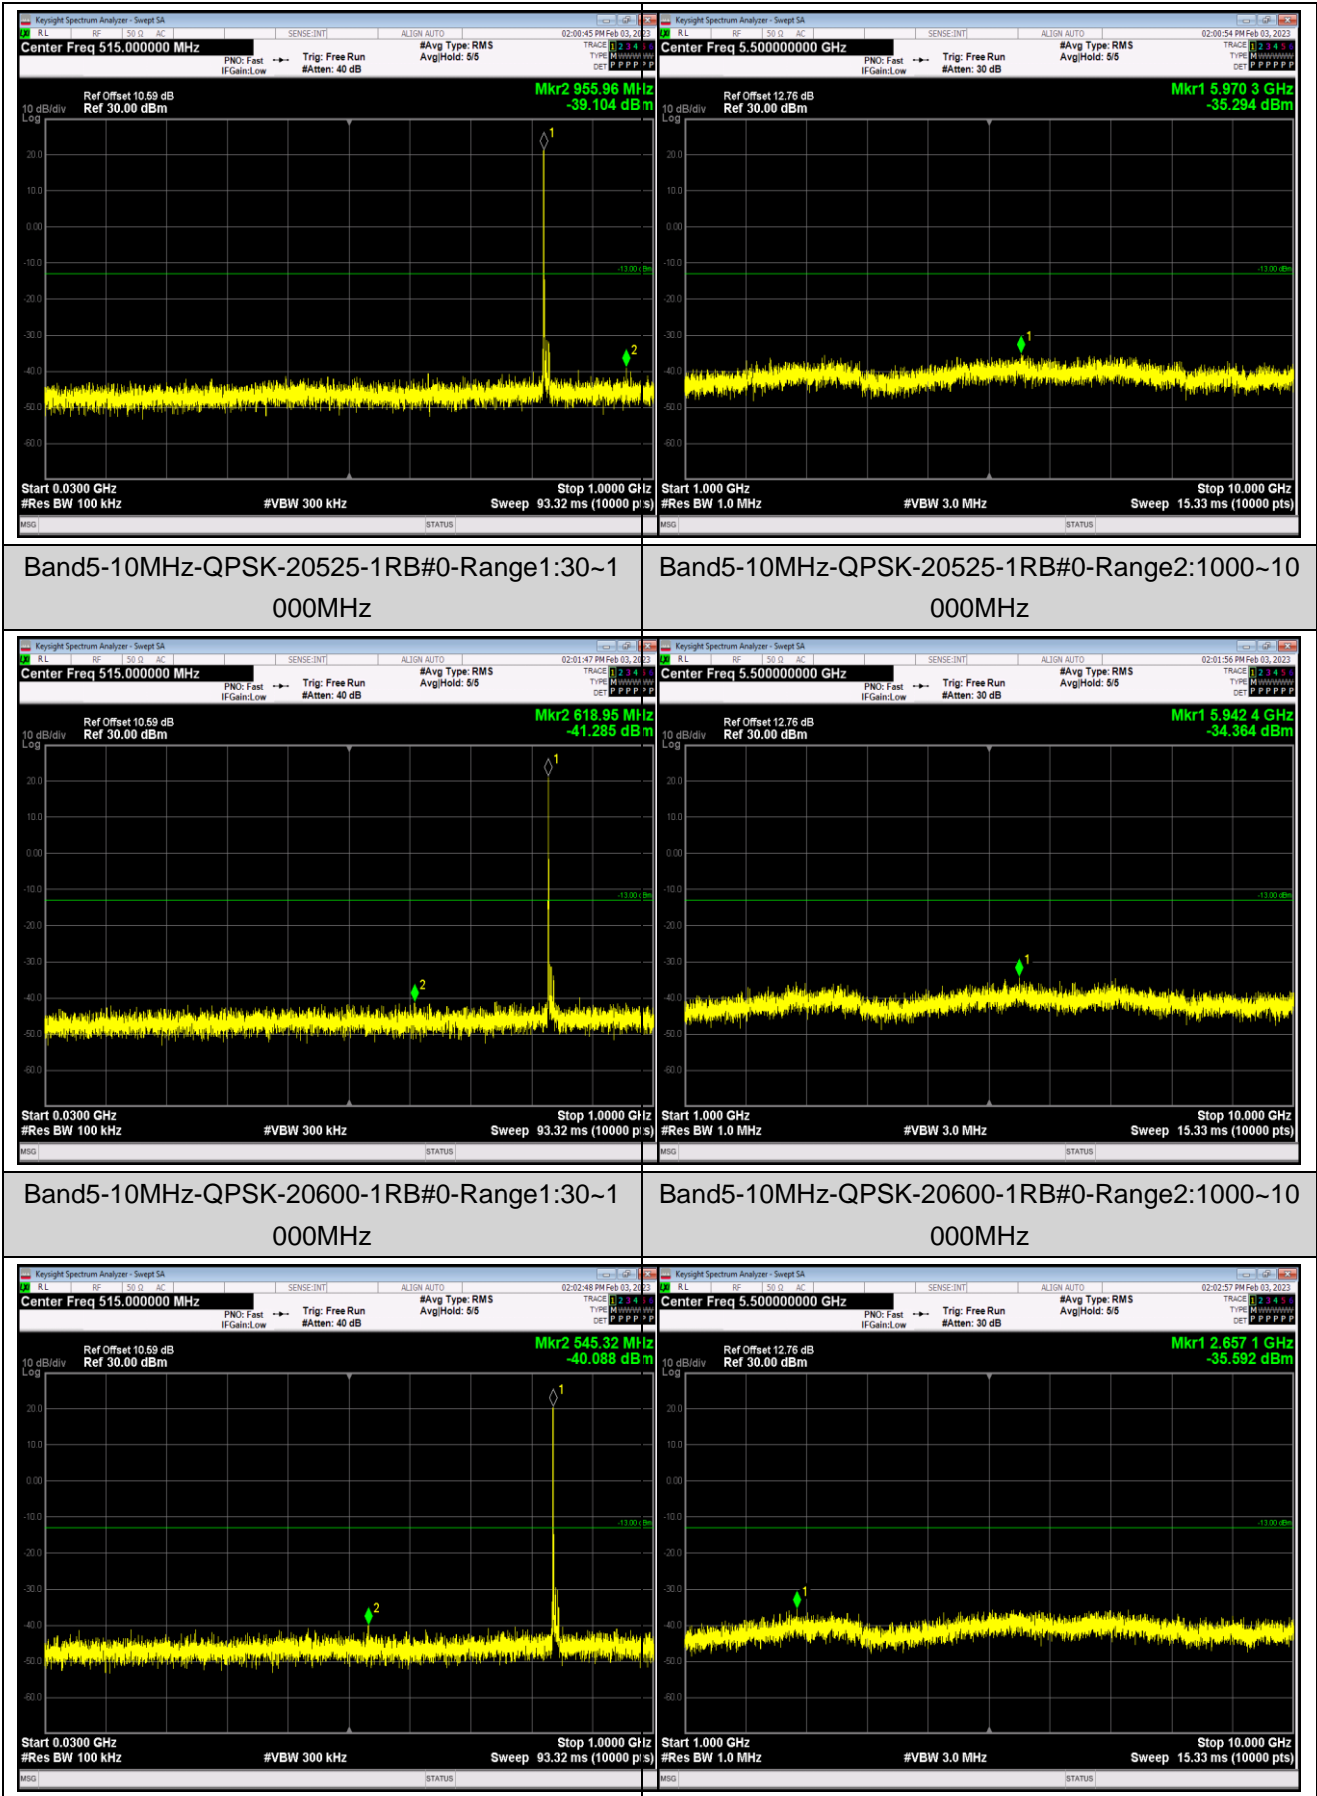

Band2-20MHz-16QAM-18900-1RB#0-Range1:30~1000MHz

Band2-20MHz-16QAM-18900-1RB#0-Range2:1000~20000MHz

Band2-20MHz-16QAM-19100-1RB#0-Range1:30~1000MHz

Band2-20MHz-16QAM-19100-1RB#0-Range2:1000~20000MHz

Band5-1.4MHz-QPSK-20407-1RB#0-Range1:30~1 000MHz

Band5-1.4MHz-QPSK-20407-1RB#0-Range2:1000~1 0000MHz

Band5-1.4MHz-QPSK-20525-1RB#0-Range1:30~1 000MHz

Band5-1.4MHz-QPSK-20525-1RB#0-Range2:1000~1 0000MHz

Band5-1.4MHz-16QAM-20643-1RB#0-Range1:30~1000MHz

Band5-1.4MHz-16QAM-20643-1RB#0-Range2:1000~10000MHz

Band5-1.4MHz-64QAM-20407-1RB#0-Range1:30~1000MHz

Band5-1.4MHz-64QAM-20407-1RB#0-Range2:1000~10000MHz

Band5-10MHz-64QAM-20450-1RB#0-Range1:30~1000MHz

Band5-10MHz-64QAM-20450-1RB#0-Range2:1000~10000MHz

Band5-10MHz-64QAM-20525-1RB#0-Range1:30~1000MHz