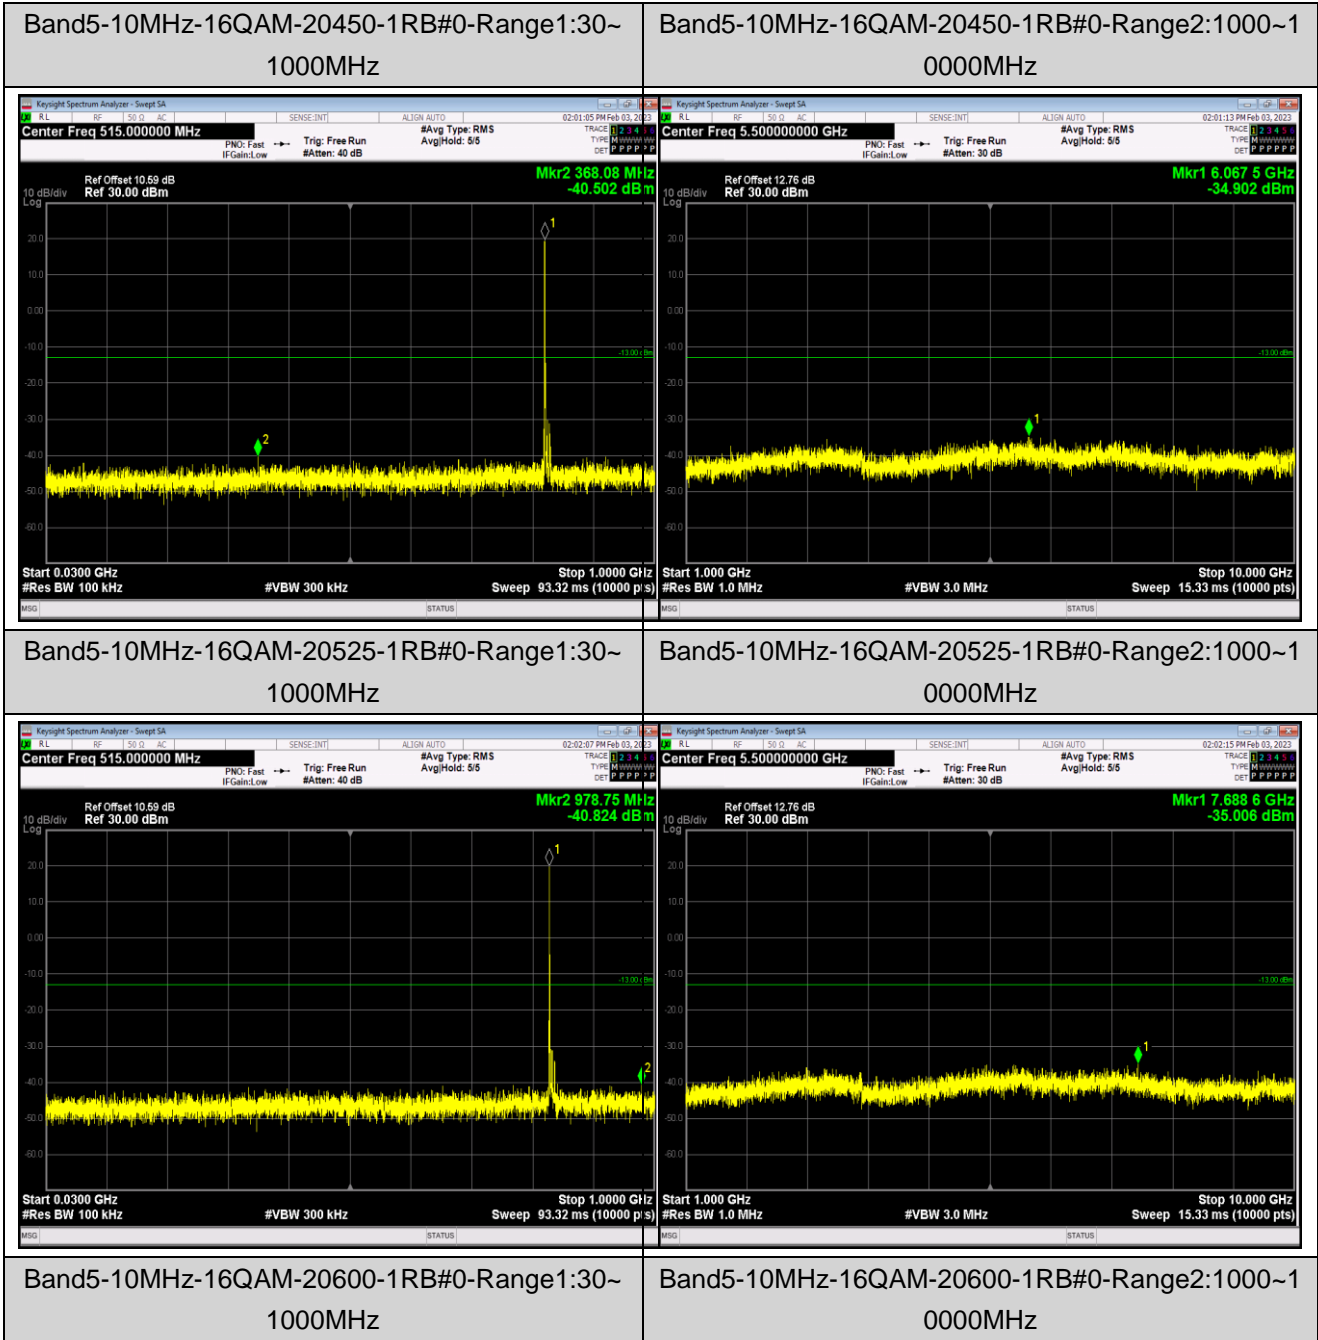

Band2-20MHz-16QAM-18900-1RB#0-Range1:30~1000MHz

Band2-20MHz-16QAM-18900-1RB#0-Range2:1000~20000MHz

Band2-20MHz-16QAM-19100-1RB#0-Range1:30~1000MHz

Band2-20MHz-16QAM-19100-1RB#0-Range2:1000~20000MHz

Band5-1.4MHz-QPSK-20407-1RB#0-Range1:30~1 000MHz

Band5-1.4MHz-QPSK-20407-1RB#0-Range2:1000~1 0000MHz

Band5-1.4MHz-QPSK-20525-1RB#0-Range1:30~1 000MHz

Band5-1.4MHz-QPSK-20525-1RB#0-Range2:1000~1 0000MHz

Band5-1.4MHz-16QAM-20643-1RB#0-Range1:30~1000MHz

Band5-1.4MHz-16QAM-20643-1RB#0-Range2:1000~10000MHz

Band5-1.4MHz-64QAM-20407-1RB#0-Range1:30~1000MHz

Band5-1.4MHz-64QAM-20407-1RB#0-Range2:1000~10000MHz

Band5-10MHz-64QAM-20450-1RB#0-Range1:30~1000MHz

Band5-10MHz-64QAM-20450-1RB#0-Range2:1000~10000MHz

Band5-10MHz-64QAM-20525-1RB#0-Range1:30~1000MHz

Band5-10MHz-64QAM-20525-1RB#0-Range2:1000~10000MHz

Band7-5MHz-QPSK-21425-1RB#0-Range1:30~1000MHz

Band7-5MHz-QPSK-21425-1RB#0-Range2:1000~26500MHz

Band7-5MHz-16QAM-20775-1RB#0-Range1:30~1000MHz

Band7-5MHz-16QAM-20775-1RB#0-Range2:1000~26500MHz