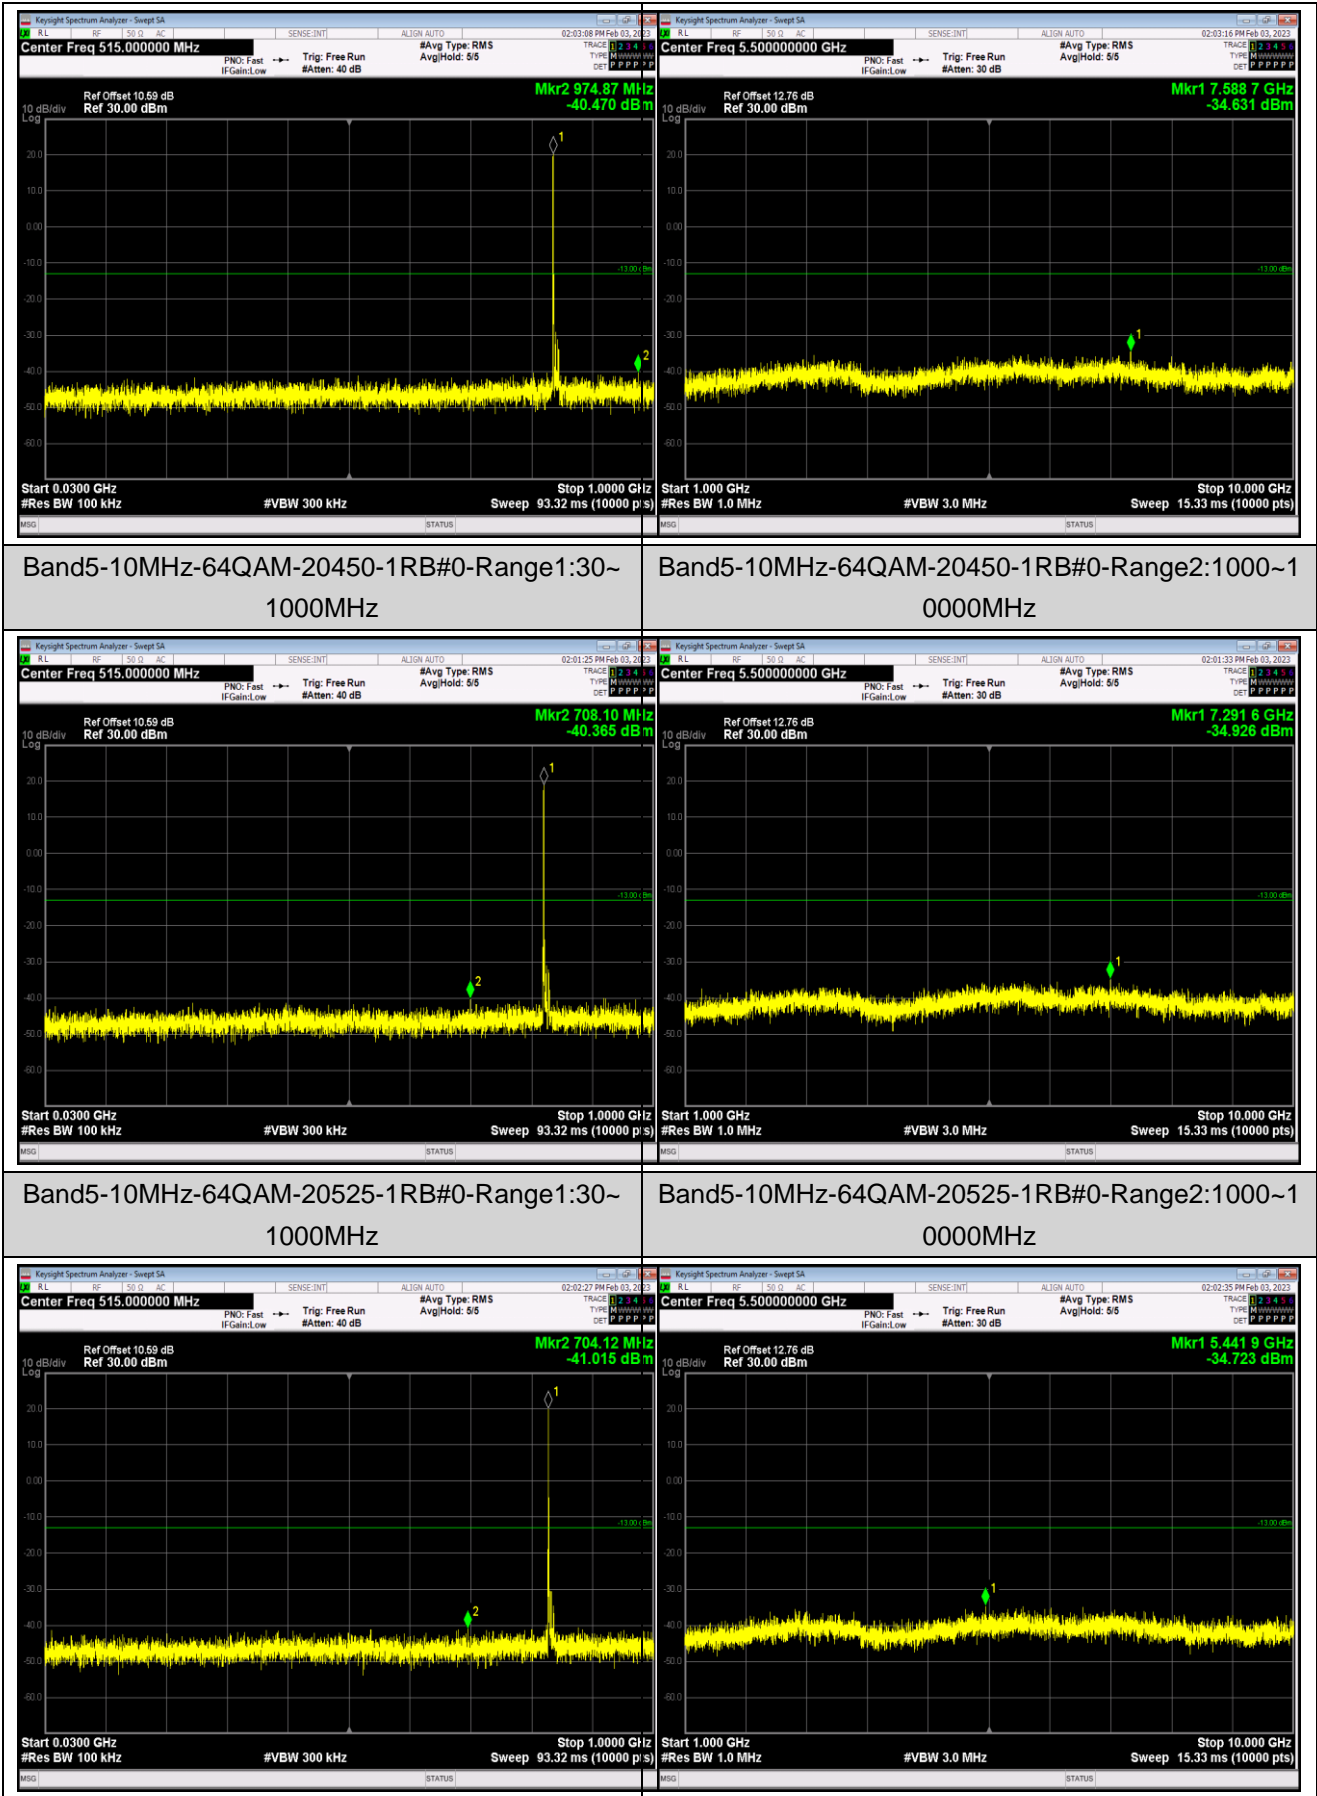

Band2-20MHz-16QAM-18900-1RB#0-Range1:30~1000MHz

Band2-20MHz-16QAM-18900-1RB#0-Range2:1000~20000MHz

Band2-20MHz-16QAM-19100-1RB#0-Range1:30~1000MHz

Band2-20MHz-16QAM-19100-1RB#0-Range2:1000~20000MHz

Band5-1.4MHz-QPSK-20407-1RB#0-Range1:30~1 000MHz

Band5-1.4MHz-QPSK-20407-1RB#0-Range2:1000~1 0000MHz

Band5-1.4MHz-QPSK-20525-1RB#0-Range1:30~1 000MHz

Band5-1.4MHz-QPSK-20525-1RB#0-Range2:1000~1 0000MHz

Band5-1.4MHz-16QAM-20643-1RB#0-Range1:30~1000MHz

Band5-1.4MHz-16QAM-20643-1RB#0-Range2:1000~10000MHz

Band5-1.4MHz-64QAM-20407-1RB#0-Range1:30~1000MHz

Band5-1.4MHz-64QAM-20407-1RB#0-Range2:1000~10000MHz

Band5-10MHz-64QAM-20450-1RB#0-Range1:30~1000MHz

Band5-10MHz-64QAM-20450-1RB#0-Range2:1000~10000MHz

Band5-10MHz-64QAM-20525-1RB#0-Range1:30~1000MHz

Band5-10MHz-64QAM-20525-1RB#0-Range2:1000~10000MHz

Band7-5MHz-QPSK-21425-1RB#0-Range1:30~1000MHz

Band7-5MHz-QPSK-21425-1RB#0-Range2:1000~26500MHz

Band7-5MHz-16QAM-20775-1RB#0-Range1:30~1000MHz

Band7-5MHz-16QAM-20775-1RB#0-Range2:1000~26500MHz