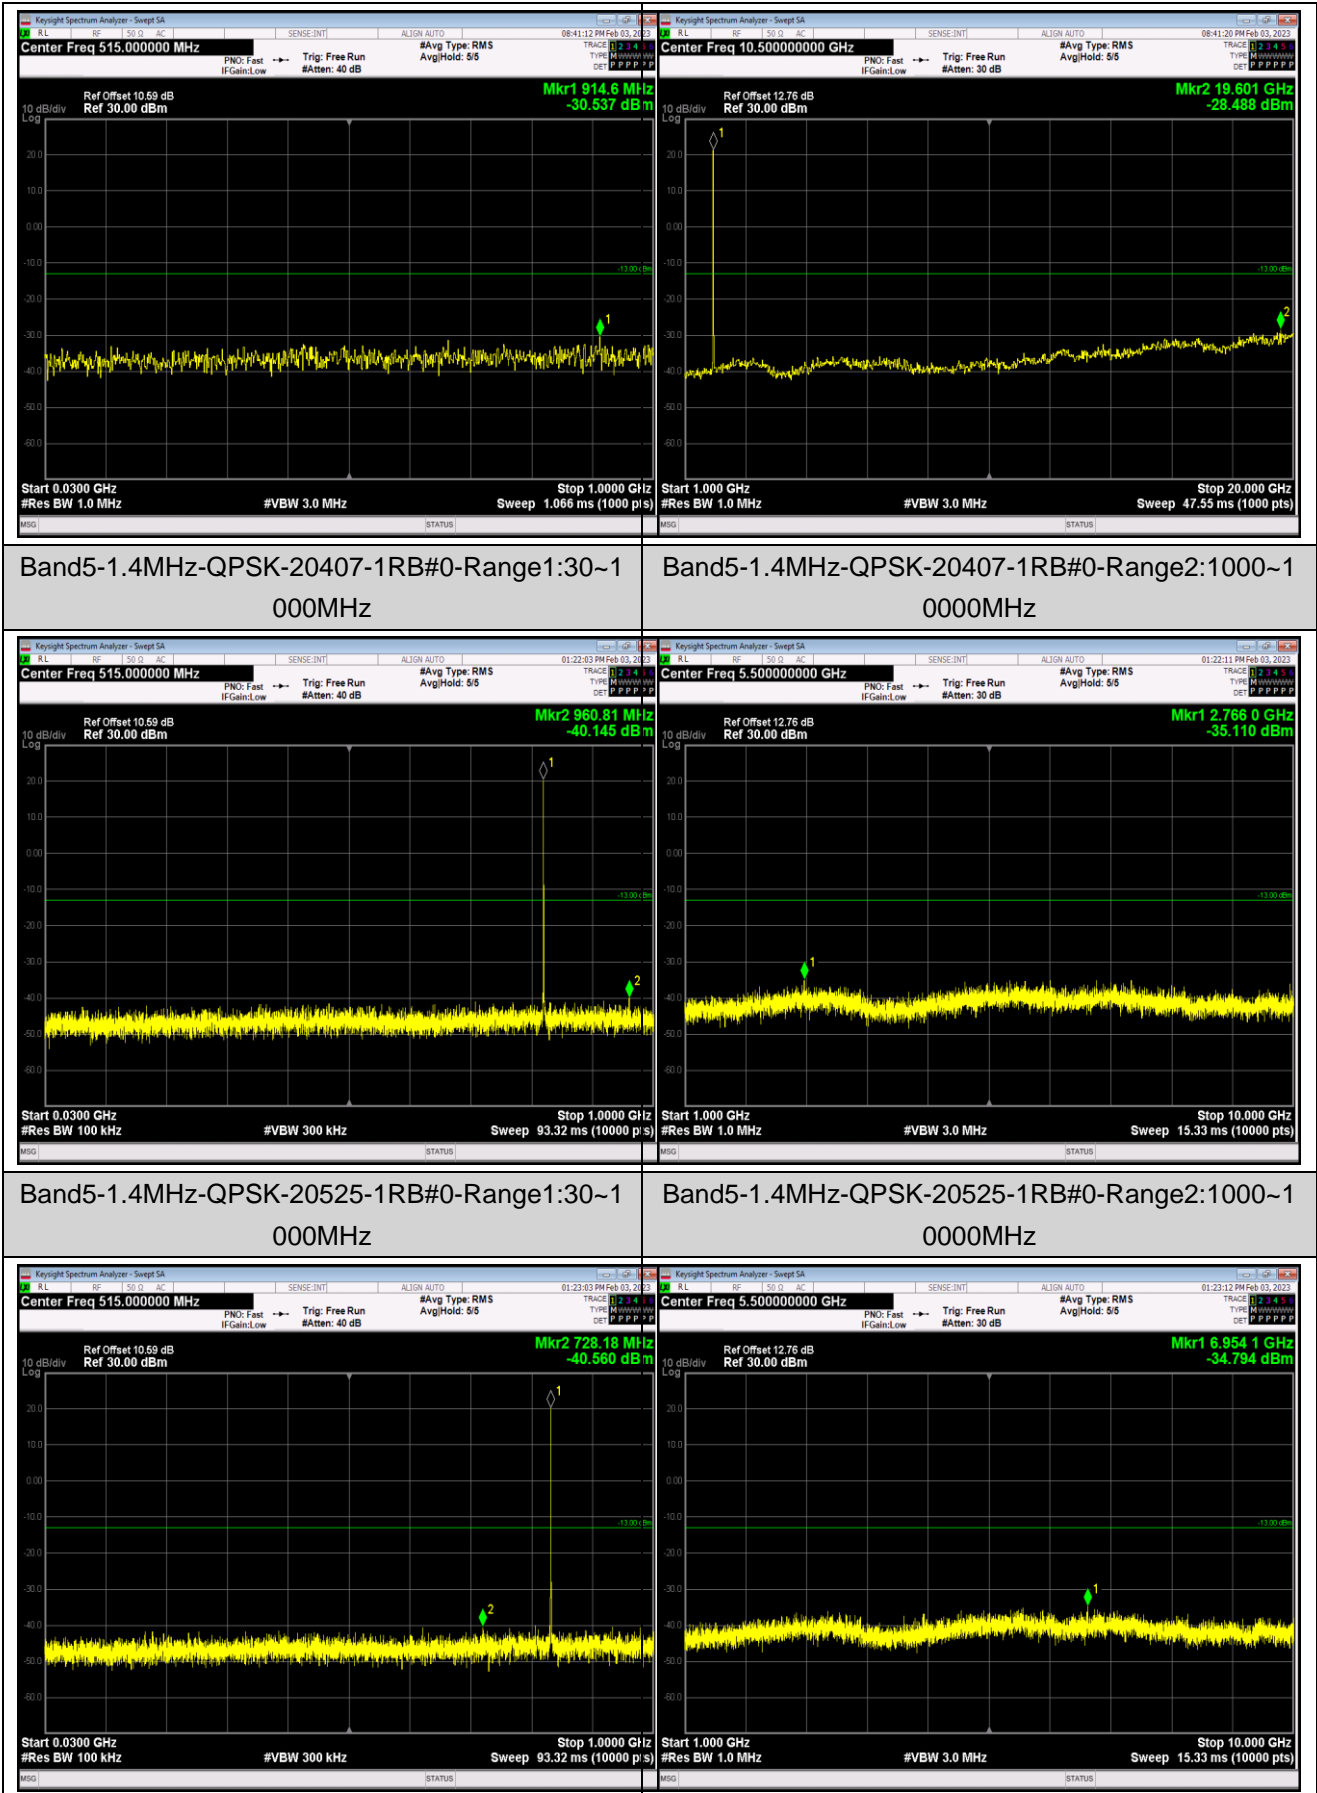

Band2-20MHz-16QAM-18900-1RB#0-Range1:30~1000MHz

Band2-20MHz-16QAM-18900-1RB#0-Range2:1000~20000MHz

Band2-20MHz-16QAM-19100-1RB#0-Range1:30~1000MHz

Band2-20MHz-16QAM-19100-1RB#0-Range2:1000~20000MHz

Band5-1.4MHz-QPSK-20407-1RB#0-Range1:30~1 000MHz

Band5-1.4MHz-QPSK-20407-1RB#0-Range2:1000~1 0000MHz

Band5-1.4MHz-QPSK-20525-1RB#0-Range1:30~1 000MHz

Band5-1.4MHz-QPSK-20525-1RB#0-Range2:1000~1 0000MHz

Band5-1.4MHz-16QAM-20643-1RB#0-Range1:30~1000MHz

Band5-1.4MHz-16QAM-20643-1RB#0-Range2:1000~10000MHz

Band5-1.4MHz-64QAM-20407-1RB#0-Range1:30~1000MHz

Band5-1.4MHz-64QAM-20407-1RB#0-Range2:1000~10000MHz

Band5-10MHz-64QAM-20450-1RB#0-Range1:30~1000MHz

Band5-10MHz-64QAM-20450-1RB#0-Range2:1000~10000MHz

Band5-10MHz-64QAM-20525-1RB#0-Range1:30~1000MHz