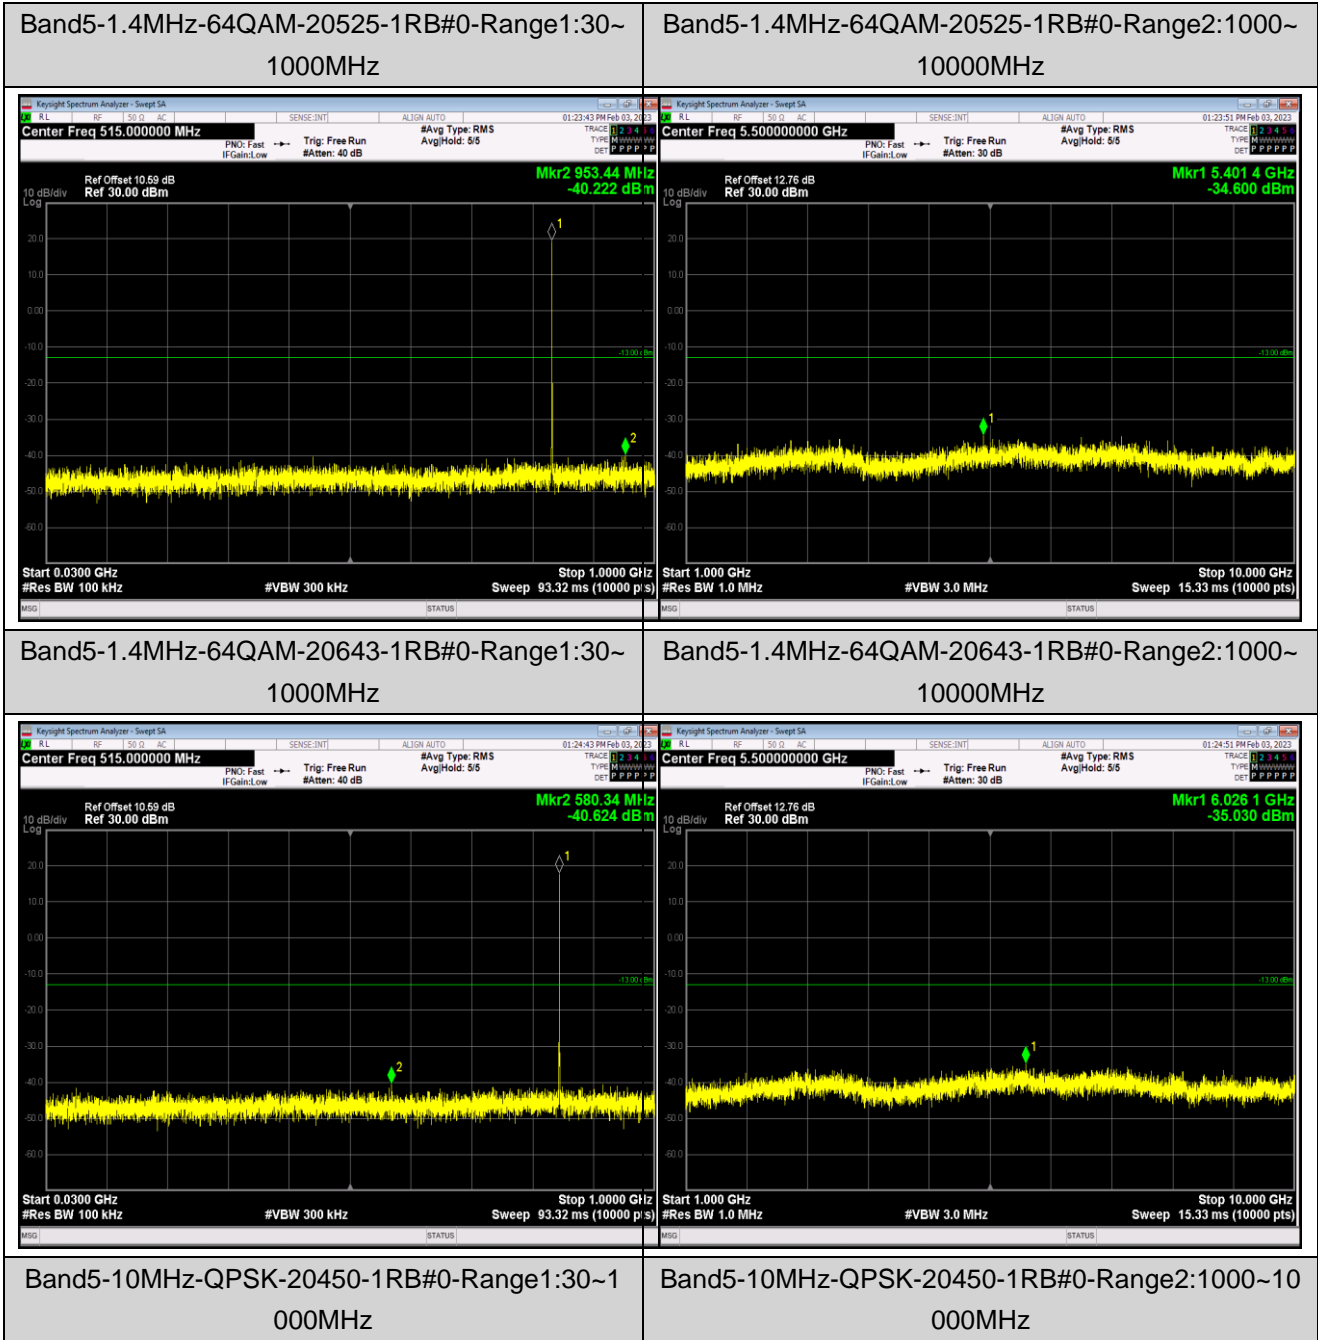

Band2-20MHz-16QAM-18900-1RB#0-Range1:30~1000MHz

Band2-20MHz-16QAM-18900-1RB#0-Range2:1000~20000MHz

Band2-20MHz-16QAM-19100-1RB#0-Range1:30~1000MHz

Band2-20MHz-16QAM-19100-1RB#0-Range2:1000~20000MHz

Band5-1.4MHz-QPSK-20407-1RB#0-Range1:30~1 000MHz

Band5-1.4MHz-QPSK-20407-1RB#0-Range2:1000~1 0000MHz

Band5-1.4MHz-QPSK-20525-1RB#0-Range1:30~1 000MHz

Band5-1.4MHz-QPSK-20525-1RB#0-Range2:1000~1 0000MHz

Band5-1.4MHz-16QAM-20643-1RB#0-Range1:30~1000MHz

Band5-1.4MHz-16QAM-20643-1RB#0-Range2:1000~10000MHz

Band5-1.4MHz-64QAM-20407-1RB#0-Range1:30~1000MHz

Band5-1.4MHz-64QAM-20407-1RB#0-Range2:1000~10000MHz

Band5-10MHz-64QAM-20450-1RB#0-Range1:30~1000MHz

Band5-10MHz-64QAM-20450-1RB#0-Range2:1000~10000MHz

Band5-10MHz-64QAM-20525-1RB#0-Range1:30~1000MHz

Band5-10MHz-64QAM-20525-1RB#0-Range2:1000~10000MHz

Band7-5MHz-QPSK-21425-1RB#0-Range1:30~1000MHz

Band7-5MHz-QPSK-21425-1RB#0-Range2:1000~26500MHz

Band7-5MHz-16QAM-20775-1RB#0-Range1:30~1000MHz

Band7-5MHz-16QAM-20775-1RB#0-Range2:1000~26500MHz