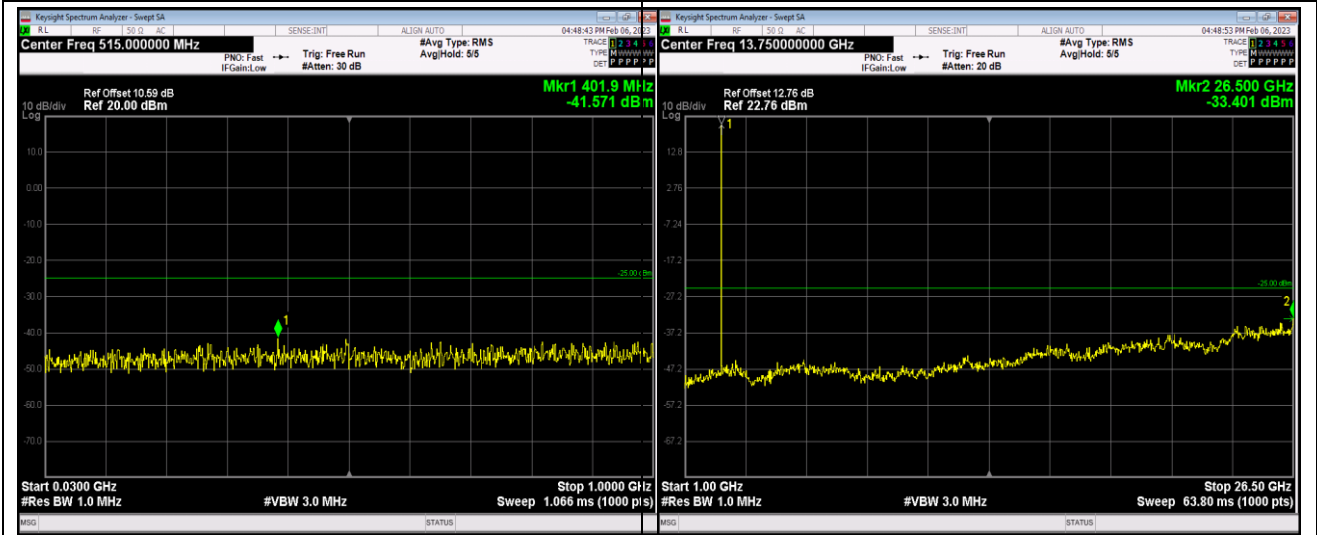

Band7-5MHz-64QAM-21100-1RB#0-Range1:30~1000MHz

Band7-5MHz-64QAM-21425-1RB#0-Range2:1000~26500MHz

Band7-5MHz-64QAM-21100-1RB#0-Range2:1000~26500MHz

Band7-5MHz-64QAM-21425-1RB#0-Range1:30~1000MHz