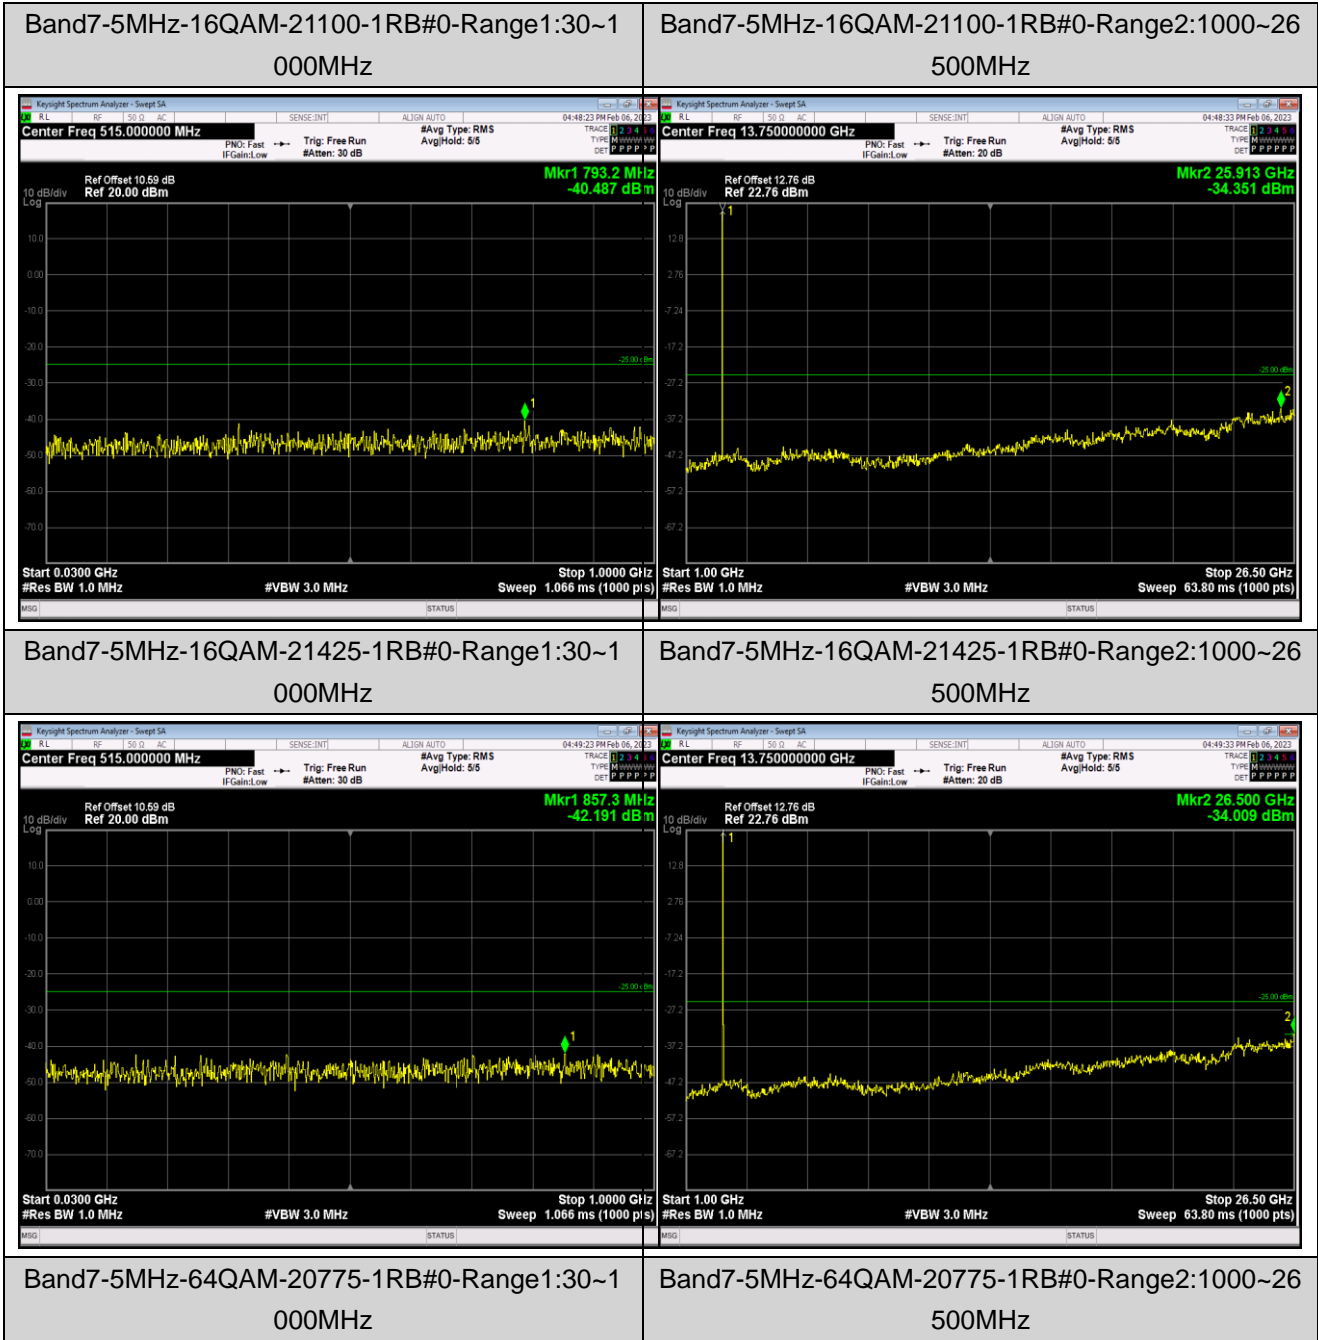

Band5-1.4MHz-QPSK-20407-1RB#0-Range2:1000~1 0000MHz

Band5-1.4MHz-QPSK-20525-1RB#0-Range1:30~1 000MHz

Band5-1.4MHz-QPSK-20525-1RB#0-Range2:1000~1 0000MHz

Band5-1.4MHz-16QAM-20643-1RB#0-Range1:30~1000MHz

Band5-1.4MHz-16QAM-20643-1RB#0-Range2:1000~10000MHz

Band5-1.4MHz-64QAM-20407-1RB#0-Range1:30~1000MHz

Band5-1.4MHz-64QAM-20407-1RB#0-Range2:1000~10000MHz

Band5-10MHz-64QAM-20450-1RB#0-Range1:30~1000MHz

Band5-10MHz-64QAM-20450-1RB#0-Range2:1000~10000MHz

Band5-10MHz-64QAM-20525-1RB#0-Range1:30~1000MHz

Band5-10MHz-64QAM-20525-1RB#0-Range2:1000~10000MHz

Band7-5MHz-QPSK-21425-1RB#0-Range1:30~1000MHz

Band7-5MHz-QPSK-21425-1RB#0-Range2:1000~26500MHz

Band7-5MHz-16QAM-20775-1RB#0-Range1:30~1000MHz

Band7-5MHz-16QAM-20775-1RB#0-Range2:1000~26500MHz

Band7-5MHz-64QAM-21100-1RB#0-Range1:30~1000MHz

Band7-5MHz-64QAM-21100-1RB#0-Range2:1000~26500MHz

Band7-5MHz-64QAM-21425-1RB#0-Range1:30~1000MHz

Band7-5MHz-64QAM-21425-1RB#0-Range2:1000~26500MHz

Band7-20MHz-16QAM-20850-1RB#0-Range1:30~1000MHz