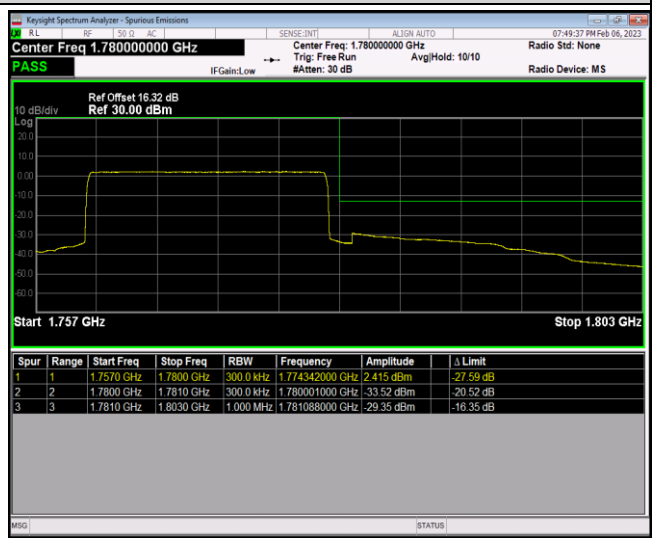

Band66-20MHz-QPSK-132072-1RB#0

Band66-20MHz-QPSK-132072-1RB#99

Band66-20MHz-QPSK-132072-100RB#0

Band66-20MHz-QPSK-132572-1RB#0

Band66-20MHz-QPSK-132572-1RB#99

Band66-20MHz-QPSK-132572-100RB#0

Band66-20MHz-16QAM-132072-1RB#0