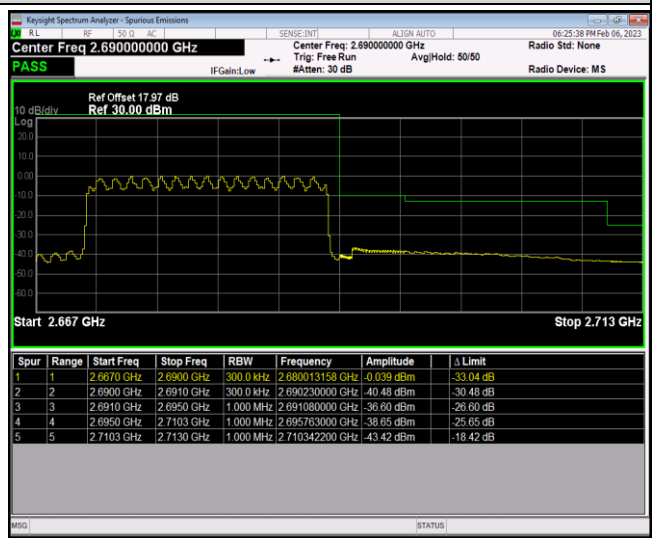

Band41-20MHz-16QAM-39750-100RB#0

Band41-20MHz-16QAM-41490-1RB#0

Band41-20MHz-16QAM-41490-1RB#99

Band41-20MHz-16QAM-41490-100RB#0

Band41-20MHz-64QAM-39750-1RB#0

Band41-20MHz-64QAM-39750-1RB#99

Band41-20MHz-64QAM-39750-100RB#0