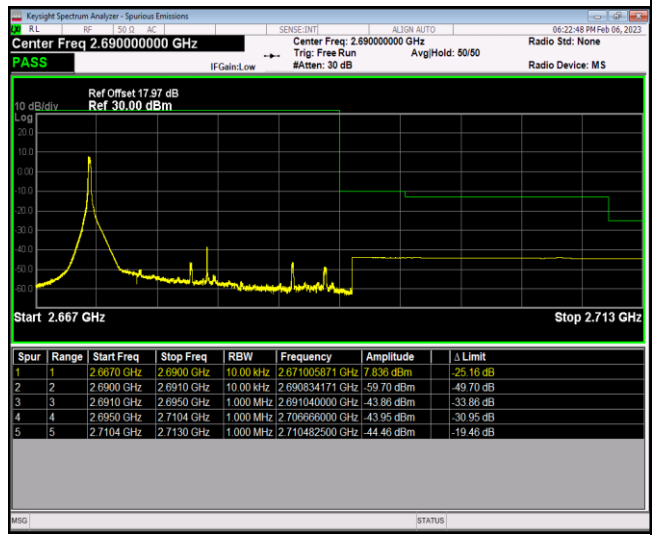

Band41-20MHz-64QAM-41490-1RB#0

Band41-20MHz-64QAM-41490-100RB#0