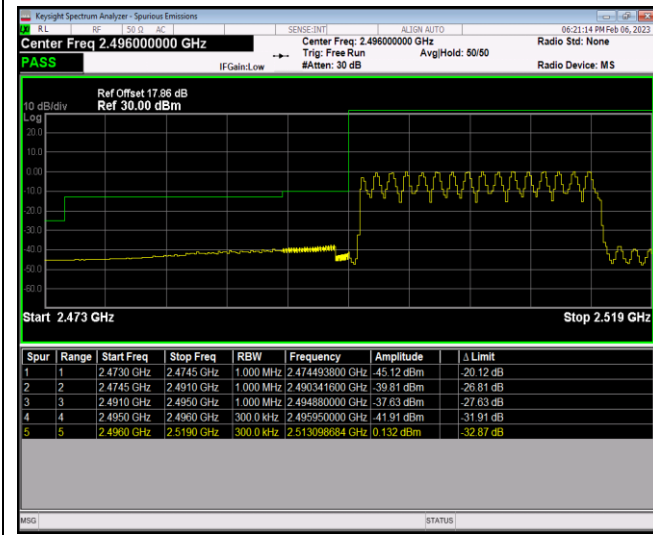

Band41-20MHz-64QAM-39750-100RB#0

Band41-20MHz-64QAM-41490-1RB#99