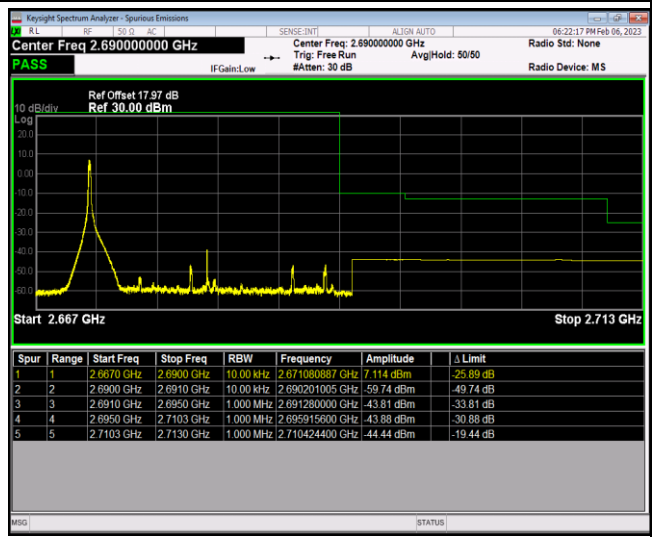

Band41-20MHz-16QAM-39750-100RB#0

Band41-20MHz-16QAM-41490-1RB#0

Band41-20MHz-16QAM-41490-1RB#99

Band41-20MHz-16QAM-41490-100RB#0

Band41-20MHz-64QAM-39750-1RB#0

Band41-20MHz-64QAM-39750-1RB#99

Band41-20MHz-64QAM-39750-100RB#0