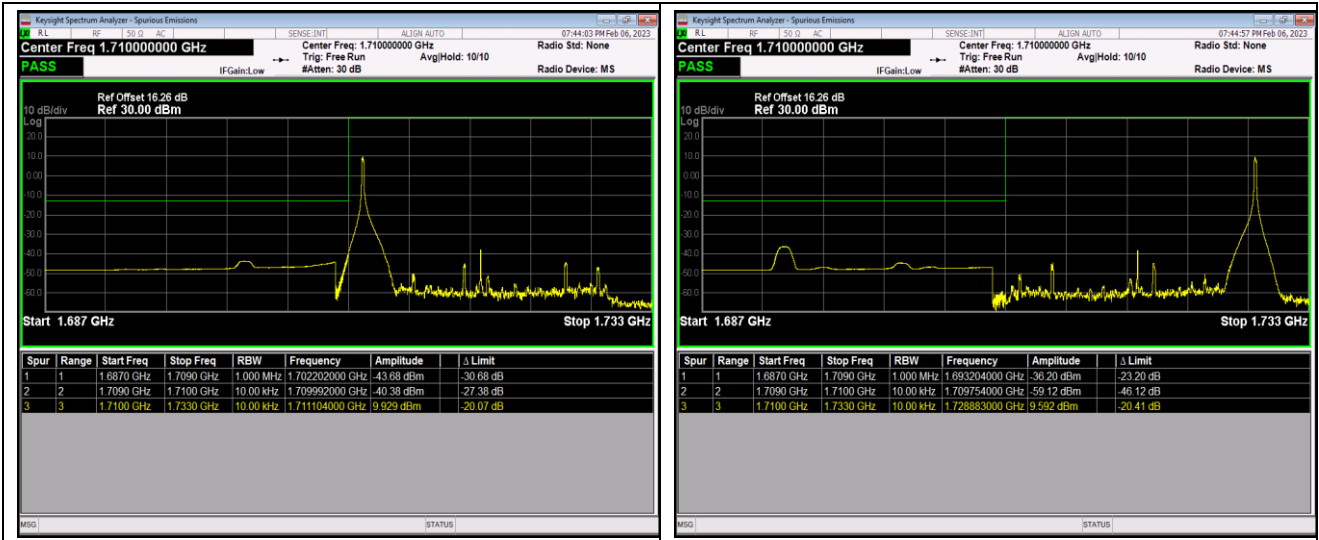

Band66-20MHz-16QAM-132072-1RB#0

Band66-20MHz-16QAM-132072-1RB#99

Band66-20MHz-16QAM-132072-100RB#0

Band66-20MHz-16QAM-132572-1RB#0