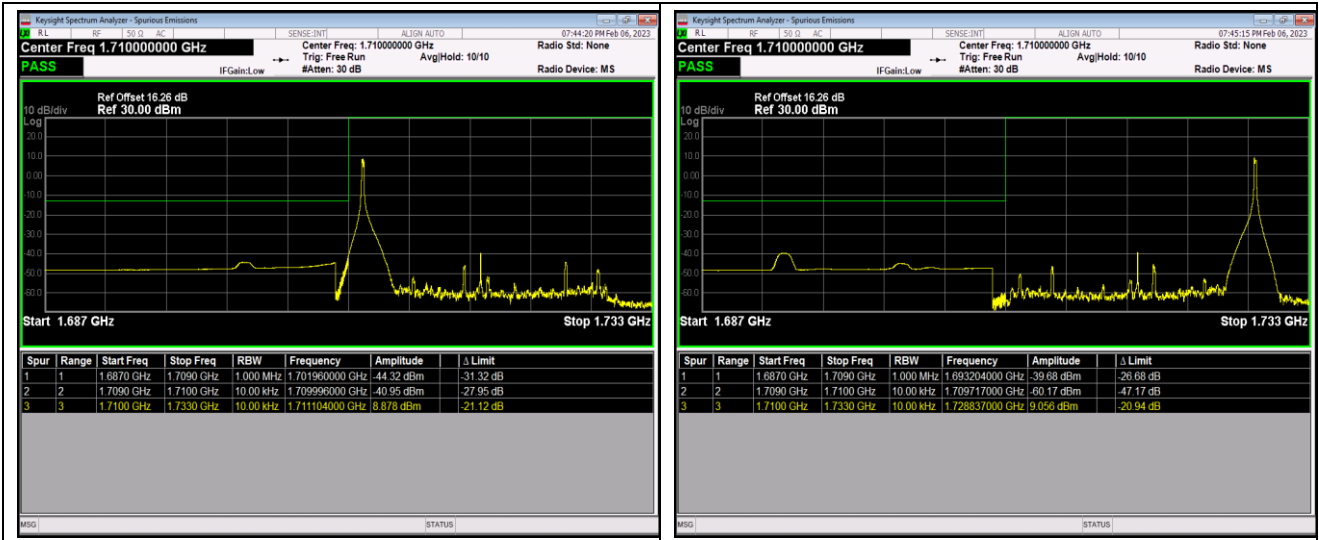

Band66-20MHz-16QAM-132072-1RB#99

Band66-20MHz-16QAM-132072-100RB#0

Band66-20MHz-16QAM-132572-1RB#0

Band66-20MHz-16QAM-132572-1RB#99

Band66-20MHz-16QAM-132572-100RB#0

Band66-20MHz-64QAM-132072-1RB#0

Band66-20MHz-64QAM-132072-1RB#99