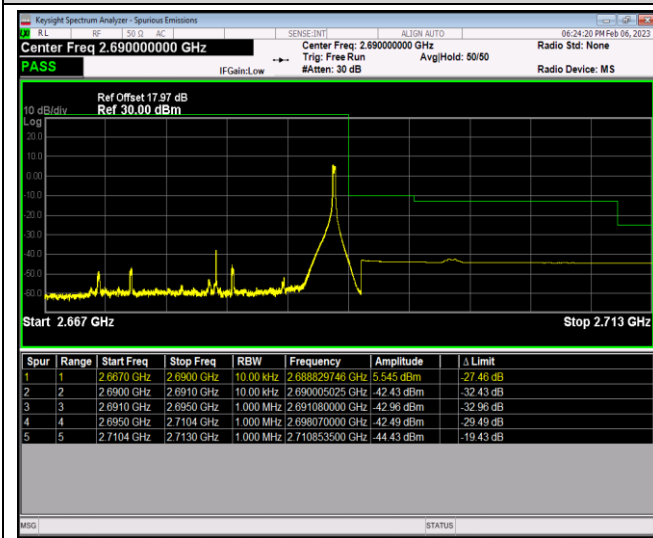

Band41-20MHz-64QAM-41490-1RB#99

Band66-1.4MHz-QPSK-131979-1RB#0