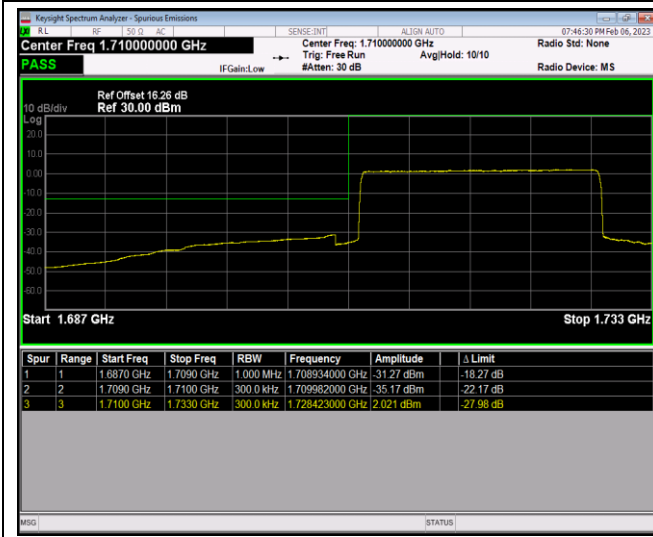

Band66-20MHz-16QAM-132072-100RB#0

Band66-20MHz-16QAM-132572-1RB#99