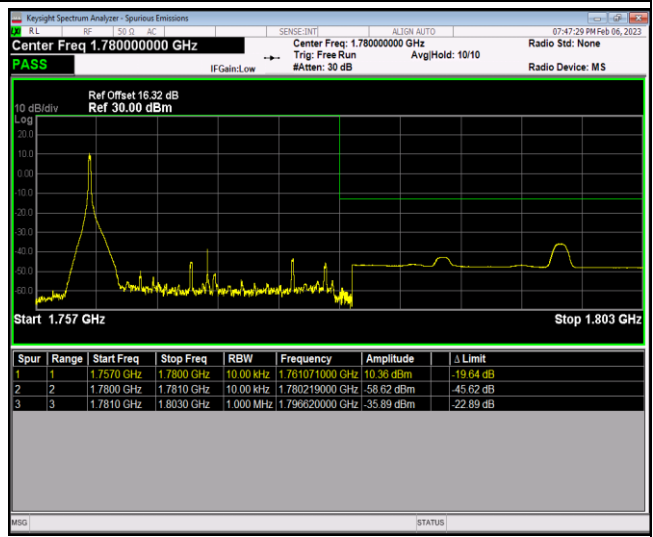

Band66-20MHz-QPSK-132072-1RB#0

Band66-20MHz-QPSK-132072-1RB#99

Band66-20MHz-QPSK-132072-100RB#0

Band66-20MHz-QPSK-132572-1RB#0

Band66-20MHz-QPSK-132572-1RB#99

Band66-20MHz-QPSK-132572-100RB#0

Band66-20MHz-16QAM-132072-1RB#0