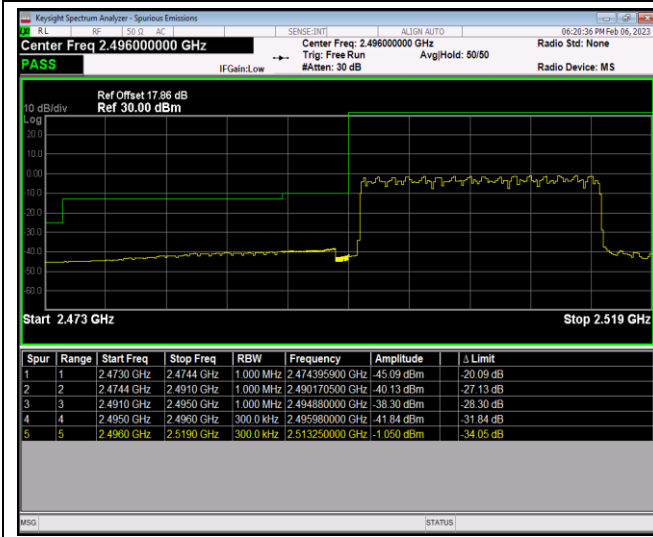

Band41-20MHz-16QAM-39750-100RB#0

Band41-20MHz-16QAM-41490-1RB#0

Band41-20MHz-16QAM-41490-1RB#99

Band41-20MHz-16QAM-41490-100RB#0

Band41-20MHz-64QAM-39750-1RB#0

Band41-20MHz-64QAM-39750-1RB#99

Band41-20MHz-64QAM-39750-100RB#0