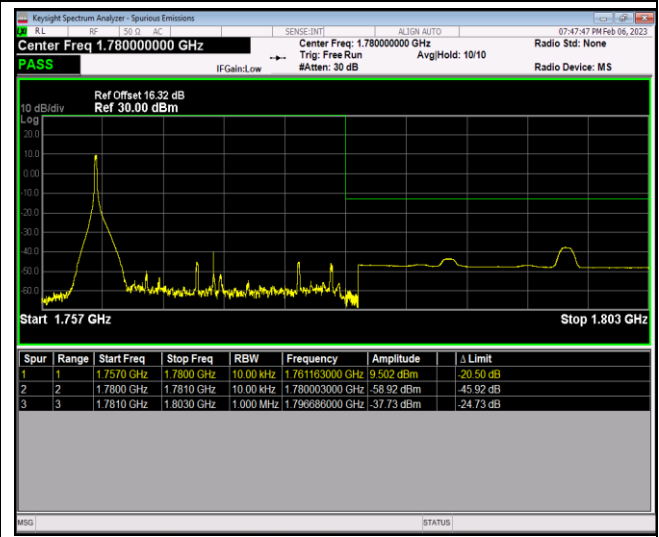

Band66-20MHz-16QAM-132072-1RB#99

Band66-20MHz-16QAM-132072-100RB#0

Band66-20MHz-16QAM-132572-1RB#0

Band66-20MHz-16QAM-132572-1RB#99

Band66-20MHz-16QAM-132572-100RB#0

Band66-20MHz-64QAM-132072-1RB#0

Band66-20MHz-64QAM-132072-1RB#99