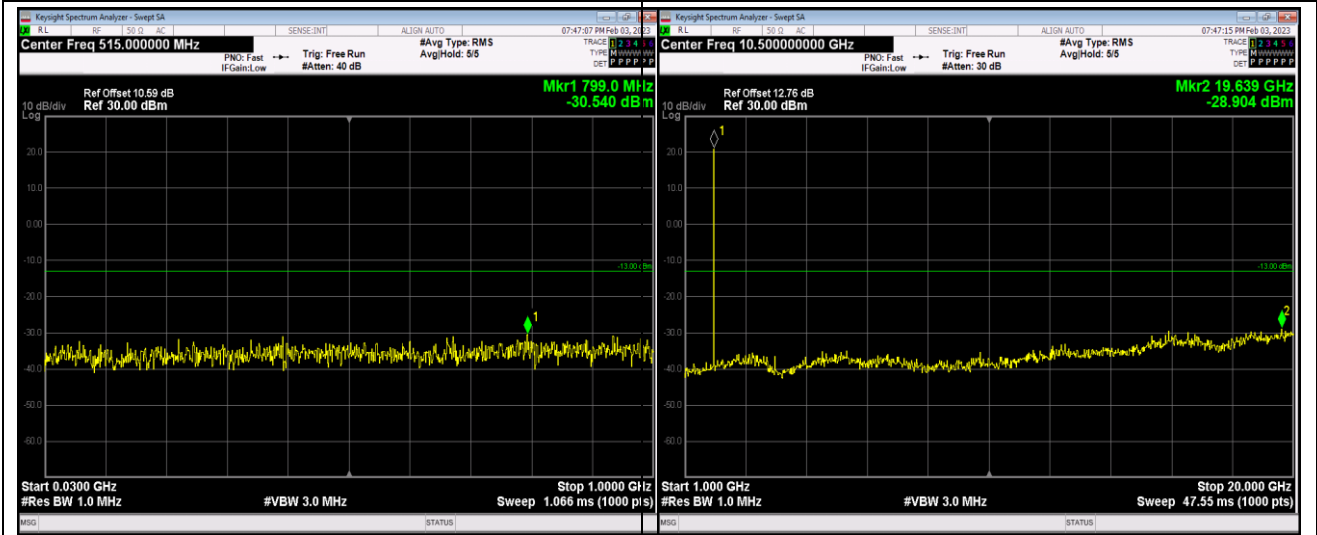

Band2-1.4MHz-16QAM-18900-1RB#0-Range1:30~1000MHz

Band2-1.4MHz-16QAM-18900-1RB#0-Range2:1000~20000MHz

Band2-1.4MHz-64QAM-19193-1RB#0-Range1:30~1000MHz

Band2-1.4MHz-64QAM-19193-1RB#0-Range2:1000~20000MHz

Band2-20MHz-QPSK-18700-1RB#0-Range1:30~1000MHz