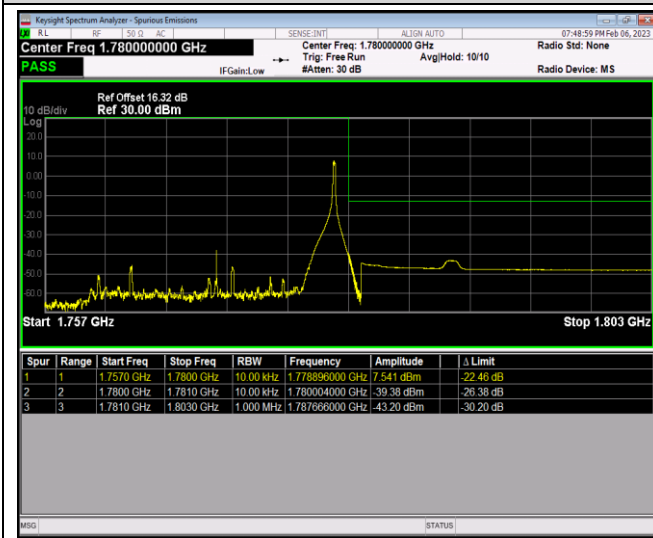

Band66-20MHz-64QAM-132072-100RB#0

Band66-20MHz-64QAM-132572-1RB#0

Band66-20MHz-64QAM-132572-1RB#99

Band66-20MHz-64QAM-132572-100RB#0

Appendix E: Conducted Spurious Emission

Test Result (worst case)

Band	Bandwidth	Modulation	Channel	RB Configuration	Frequency Range	Result (dBm)	Verdict
Band2	1.4MHz	QPSK	18607	1RB#0	Range1:30~1000MHz	-30.73	PASS
Band2	1.4MHz	QPSK	18607	1RB#0	Range2:1000~20000MHz	-29.03	PASS
Band2	1.4MHz	QPSK	18900	1RB#0	Range1:30~1000MHz	-31.27	PASS
Band2	1.4MHz	QPSK	18900	1RB#0	Range2:1000~20000MHz	-28.85	PASS
Band2	1.4MHz	QPSK	19193	1RB#0	Range1:30~1000MHz	-30.76	PASS
Band2	1.4MHz	QPSK	19193	1RB#0	Range2:1000~20000MHz	-28.49	PASS
Band2	1.4MHz	16QAM	18607	1RB#0	Range1:30~1000MHz	-30.26	PASS
Band2	1.4MHz	16QAM	18607	1RB#0	Range2:1000~20000MHz	-28.54	PASS
Band2	1.4MHz	16QAM	18900	1RB#0	Range1:30~1000MHz	-30.39	PASS
Band2	1.4MHz	16QAM	18900	1RB#0	Range2:1000~20000MHz	-29.33	PASS
Band2	1.4MHz	16QAM	19193	1RB#0	Range1:30~1000MHz	-31.12	PASS
Band2	1.4MHz	16QAM	19193	1RB#0	Range2:1000~20000MHz	-28.73	PASS
Band2	1.4MHz	64QAM	18607	1RB#0	Range1:30~1000MHz	-30.12	PASS
Band2	1.4MHz	64QAM	18607	1RB#0	Range2:1000~20000MHz	-28.22	PASS
Band2	1.4MHz	64QAM	18900	1RB#0	Range1:30~1000MHz	-30.29	PASS
Band2	1.4MHz	64QAM	18900	1RB#0	Range2:1000~20000MHz	-28.93	PASS
Band2	1.4MHz	64QAM	19193	1RB#0	Range1:30~1000MHz	-30.54	PASS
Band2	1.4MHz	64QAM	19193	1RB#0	Range2:1000~20000MHz	-28.9	PASS
Band2	20MHz	QPSK	18700	1RB#0	Range1:30~1000MHz	-32.06	PASS
Band2	20MHz	QPSK	18700	1RB#0	Range2:1000~20000MHz	-28.2	PASS
Band2	20MHz	QPSK	18900	1RB#0	Range1:30~1000MHz	-31.51	PASS
Band2	20MHz	QPSK	18900	1RB#0	Range2:1000~20000MHz	-29.18	PASS
Band2	20MHz	QPSK	19100	1RB#0	Range1:30~1000MHz	-30.38	PASS
Band2	20MHz	QPSK	19100	1RB#0	Range2:1000~20000MHz	-28.05	PASS
Band2	20MHz	16QAM	18700	1RB#0	Range1:30~1000MHz	-31.1	PASS
Band2	20MHz	16QAM	18700	1RB#0	Range2:1000~20000MHz	-28.64	PASS
Band2	20MHz	16QAM	18900	1RB#0	Range1:30~1000MHz	-31.43	PASS
Band2	20MHz	16QAM	18900	1RB#0	Range2:1000~20000MHz	-27.41	PASS
Band2	20MHz	16QAM	19100	1RB#0	Range1:30~1000MHz	-30.99	PASS
Band2	20MHz	16QAM	19100	1RB#0	Range2:1000~20000MHz	-29.37	PASS
Band2	20MHz	64QAM	18700	1RB#0	Range1:30~1000MHz	-30.68	PASS
Band2	20MHz	64QAM	18700	1RB#0	Range2:1000~20000MHz	-28.94	PASS
Band2	20MHz	64QAM	18900	1RB#0	Range1:30~1000MHz	-31.59	PASS
Band2	20MHz	64QAM	18900	1RB#0	Range2:1000~20000MHz	-28.48	PASS
Band2	20MHz	64QAM	19100	1RB#0	Range1:30~1000MHz	-30.54	PASS
Band2	20MHz	64QAM	19100	1RB#0	Range2:1000~20000MHz	-28.49	PASS