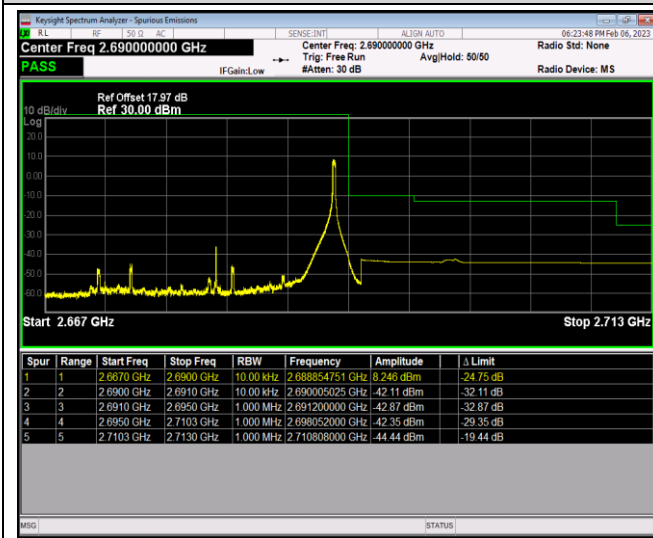

Band41-20MHz-16QAM-39750-100RB#0

Band41-20MHz-16QAM-41490-1RB#0

Band41-20MHz-16QAM-41490-1RB#99

Band41-20MHz-16QAM-41490-100RB#0

Band41-20MHz-64QAM-39750-1RB#0

Band41-20MHz-64QAM-39750-1RB#99

Band41-20MHz-64QAM-39750-100RB#0