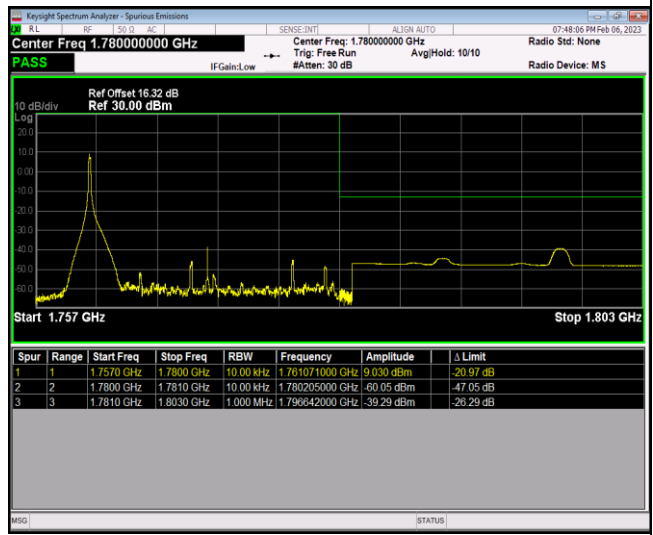

Band66-20MHz-64QAM-132072-100RB#0

Band66-20MHz-64QAM-132572-1RB#0

Band66-20MHz-64QAM-132572-1RB#99

Band66-20MHz-64QAM-132572-100RB#0

Appendix E: Conducted Spurious Emission

Test Result (worst case)

Band	Bandwidth	Modulation	Channel	RB Configuration	Frequency Range	Result (dBm)	Verdict
Band2	1.4MHz	QPSK	18607	1RB#0	Range1:30~1000MHz	-30.73	PASS
Band2	1.4MHz	QPSK	18607	1RB#0	Range2:1000~20000MHz	-29.03	PASS
Band2	1.4MHz	QPSK	18900	1RB#0	Range1:30~1000MHz	-31.27	PASS
Band2	1.4MHz	QPSK	18900	1RB#0	Range2:1000~20000MHz	-28.85	PASS
Band2	1.4MHz	QPSK	19193	1RB#0	Range1:30~1000MHz	-30.76	PASS
Band2	1.4MHz	QPSK	19193	1RB#0	Range2:1000~20000MHz	-28.49	PASS
Band2	1.4MHz	16QAM	18607	1RB#0	Range1:30~1000MHz	-30.26	PASS
Band2	1.4MHz	16QAM	18607	1RB#0	Range2:1000~20000MHz	-28.54	PASS
Band2	1.4MHz	16QAM	18900	1RB#0	Range1:30~1000MHz	-30.39	PASS
Band2	1.4MHz	16QAM	18900	1RB#0	Range2:1000~20000MHz	-29.33	PASS
Band2	1.4MHz	16QAM	19193	1RB#0	Range1:30~1000MHz	-31.12	PASS
Band2	1.4MHz	16QAM	19193	1RB#0	Range2:1000~20000MHz	-28.73	PASS
Band2	1.4MHz	64QAM	18607	1RB#0	Range1:30~1000MHz	-30.12	PASS
Band2	1.4MHz	64QAM	18607	1RB#0	Range2:1000~20000MHz	-28.22	PASS
Band2	1.4MHz	64QAM	18900	1RB#0	Range1:30~1000MHz	-30.29	PASS
Band2	1.4MHz	64QAM	18900	1RB#0	Range2:1000~20000MHz	-28.93	PASS
Band2	1.4MHz	64QAM	19193	1RB#0	Range1:30~1000MHz	-30.54	PASS
Band2	1.4MHz	64QAM	19193	1RB#0	Range2:1000~20000MHz	-28.9	PASS
Band2	20MHz	QPSK	18700	1RB#0	Range1:30~1000MHz	-32.06	PASS
Band2	20MHz	QPSK	18700	1RB#0	Range2:1000~20000MHz	-28.2	PASS
Band2	20MHz	QPSK	18900	1RB#0	Range1:30~1000MHz	-31.51	PASS
Band2	20MHz	QPSK	18900	1RB#0	Range2:1000~20000MHz	-29.18	PASS
Band2	20MHz	QPSK	19100	1RB#0	Range1:30~1000MHz	-30.38	PASS
Band2	20MHz	QPSK	19100	1RB#0	Range2:1000~20000MHz	-28.05	PASS
Band2	20MHz	16QAM	18700	1RB#0	Range1:30~1000MHz	-31.1	PASS
Band2	20MHz	16QAM	18700	1RB#0	Range2:1000~20000MHz	-28.64	PASS
Band2	20MHz	16QAM	18900	1RB#0	Range1:30~1000MHz	-31.43	PASS
Band2	20MHz	16QAM	18900	1RB#0	Range2:1000~20000MHz	-27.41	PASS
Band2	20MHz	16QAM	19100	1RB#0	Range1:30~1000MHz	-30.99	PASS
Band2	20MHz	16QAM	19100	1RB#0	Range2:1000~20000MHz	-29.37	PASS
Band2	20MHz	64QAM	18700	1RB#0	Range1:30~1000MHz	-30.68	PASS
Band2	20MHz	64QAM	18700	1RB#0	Range2:1000~20000MHz	-28.94	PASS
Band2	20MHz	64QAM	18900	1RB#0	Range1:30~1000MHz	-31.59	PASS
Band2	20MHz	64QAM	18900	1RB#0	Range2:1000~20000MHz	-28.48	PASS
Band2	20MHz	64QAM	19100	1RB#0	Range1:30~1000MHz	-30.54	PASS
Band2	20MHz	64QAM	19100	1RB#0	Range2:1000~20000MHz	-28.49	PASS