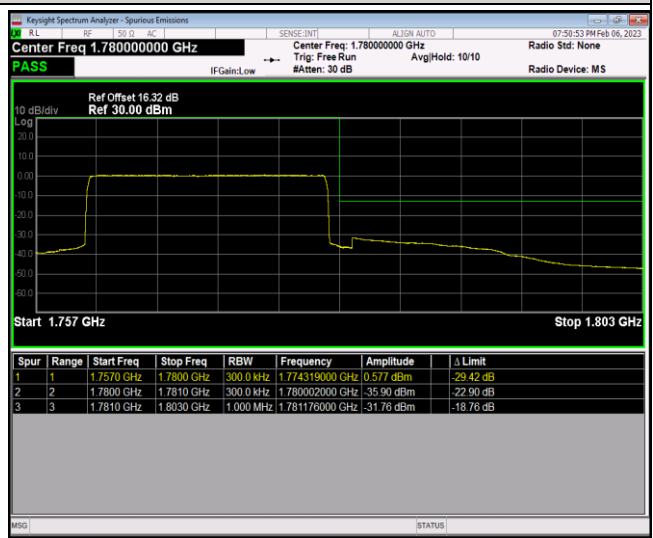

Band66-20MHz-64QAM-132072-100RB#0

Band66-20MHz-64QAM-132572-1RB#0

Band66-20MHz-64QAM-132572-1RB#99

Band66-20MHz-64QAM-132572-100RB#0

Appendix E: Conducted Spurious Emission

Test Result (worst case)

Band	Bandwidth	Modulation	Channel	RB Configuration	Frequency Range	Result (dBm)	Verdict
Band2	1.4MHz	QPSK	18607	1RB#0	Range1:30~1000MHz	-30.73	PASS
Band2	1.4MHz	QPSK	18607	1RB#0	Range2:1000~20000MHz	-29.03	PASS
Band2	1.4MHz	QPSK	18900	1RB#0	Range1:30~1000MHz	-31.27	PASS
Band2	1.4MHz	QPSK	18900	1RB#0	Range2:1000~20000MHz	-28.85	PASS
Band2	1.4MHz	QPSK	19193	1RB#0	Range1:30~1000MHz	-30.76	PASS
Band2	1.4MHz	QPSK	19193	1RB#0	Range2:1000~20000MHz	-28.49	PASS
Band2	1.4MHz	16QAM	18607	1RB#0	Range1:30~1000MHz	-30.26	PASS
Band2	1.4MHz	16QAM	18607	1RB#0	Range2:1000~20000MHz	-28.54	PASS
Band2	1.4MHz	16QAM	18900	1RB#0	Range1:30~1000MHz	-30.39	PASS
Band2	1.4MHz	16QAM	18900	1RB#0	Range2:1000~20000MHz	-29.33	PASS
Band2	1.4MHz	16QAM	19193	1RB#0	Range1:30~1000MHz	-31.12	PASS
Band2	1.4MHz	16QAM	19193	1RB#0	Range2:1000~20000MHz	-28.73	PASS
Band2	1.4MHz	64QAM	18607	1RB#0	Range1:30~1000MHz	-30.12	PASS
Band2	1.4MHz	64QAM	18607	1RB#0	Range2:1000~20000MHz	-28.22	PASS
Band2	1.4MHz	64QAM	18900	1RB#0	Range1:30~1000MHz	-30.29	PASS
Band2	1.4MHz	64QAM	18900	1RB#0	Range2:1000~20000MHz	-28.93	PASS
Band2	1.4MHz	64QAM	19193	1RB#0	Range1:30~1000MHz	-30.54	PASS
Band2	1.4MHz	64QAM	19193	1RB#0	Range2:1000~20000MHz	-28.9	PASS
Band2	20MHz	QPSK	18700	1RB#0	Range1:30~1000MHz	-32.06	PASS
Band2	20MHz	QPSK	18700	1RB#0	Range2:1000~20000MHz	-28.2	PASS
Band2	20MHz	QPSK	18900	1RB#0	Range1:30~1000MHz	-31.51	PASS
Band2	20MHz	QPSK	18900	1RB#0	Range2:1000~20000MHz	-29.18	PASS
Band2	20MHz	QPSK	19100	1RB#0	Range1:30~1000MHz	-30.38	PASS
Band2	20MHz	QPSK	19100	1RB#0	Range2:1000~20000MHz	-28.05	PASS
Band2	20MHz	16QAM	18700	1RB#0	Range1:30~1000MHz	-31.1	PASS
Band2	20MHz	16QAM	18700	1RB#0	Range2:1000~20000MHz	-28.64	PASS
Band2	20MHz	16QAM	18900	1RB#0	Range1:30~1000MHz	-31.43	PASS
Band2	20MHz	16QAM	18900	1RB#0	Range2:1000~20000MHz	-27.41	PASS
Band2	20MHz	16QAM	19100	1RB#0	Range1:30~1000MHz	-30.99	PASS
Band2	20MHz	16QAM	19100	1RB#0	Range2:1000~20000MHz	-29.37	PASS
Band2	20MHz	64QAM	18700	1RB#0	Range1:30~1000MHz	-30.68	PASS
Band2	20MHz	64QAM	18700	1RB#0	Range2:1000~20000MHz	-28.94	PASS
Band2	20MHz	64QAM	18900	1RB#0	Range1:30~1000MHz	-31.59	PASS
Band2	20MHz	64QAM	18900	1RB#0	Range2:1000~20000MHz	-28.48	PASS
Band2	20MHz	64QAM	19100	1RB#0	Range1:30~1000MHz	-30.54	PASS
Band2	20MHz	64QAM	19100	1RB#0	Range2:1000~20000MHz	-28.49	PASS