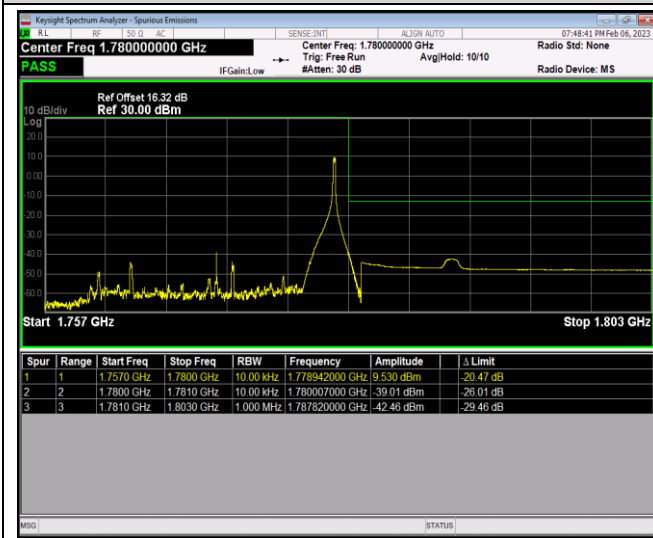

Band66-20MHz-16QAM-132572-1RB#99

Band66-20MHz-64QAM-132072-1RB#0