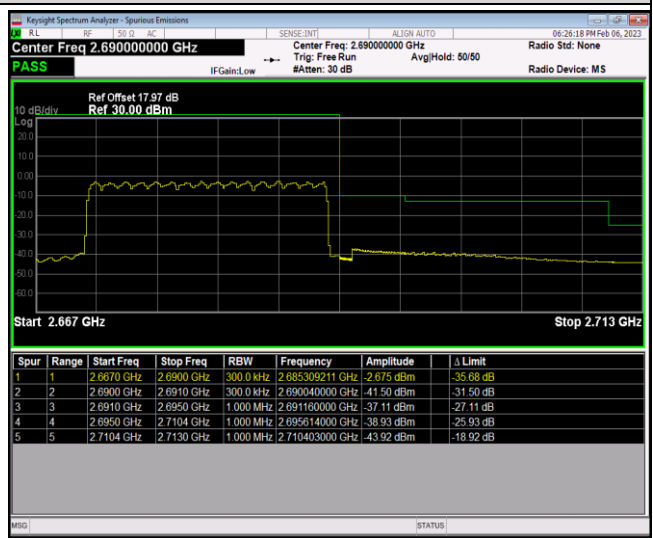

Band41-20MHz-64QAM-41490-1RB#0

Band41-20MHz-64QAM-41490-1RB#99

Band41-20MHz-64QAM-41490-100RB#0

Band66-1.4MHz-QPSK-131979-1RB#0

Band66-1.4MHz-QPSK-131979-1RB#5

Band66-1.4MHz-QPSK-131979-6RB#0

Band66-1.4MHz-QPSK-132665-1RB#0