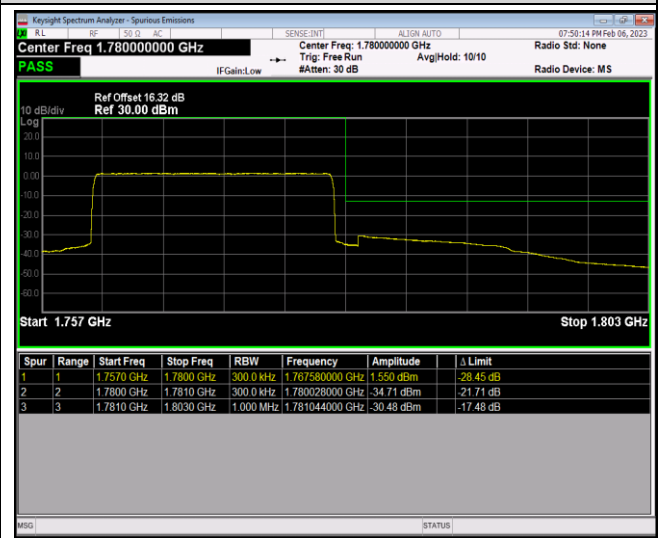

Band66-20MHz-16QAM-132072-1RB#99

Band66-20MHz-16QAM-132072-100RB#0

Band66-20MHz-16QAM-132572-1RB#0

Band66-20MHz-16QAM-132572-1RB#99

Band66-20MHz-16QAM-132572-100RB#0

Band66-20MHz-64QAM-132072-1RB#0

Band66-20MHz-64QAM-132072-1RB#99