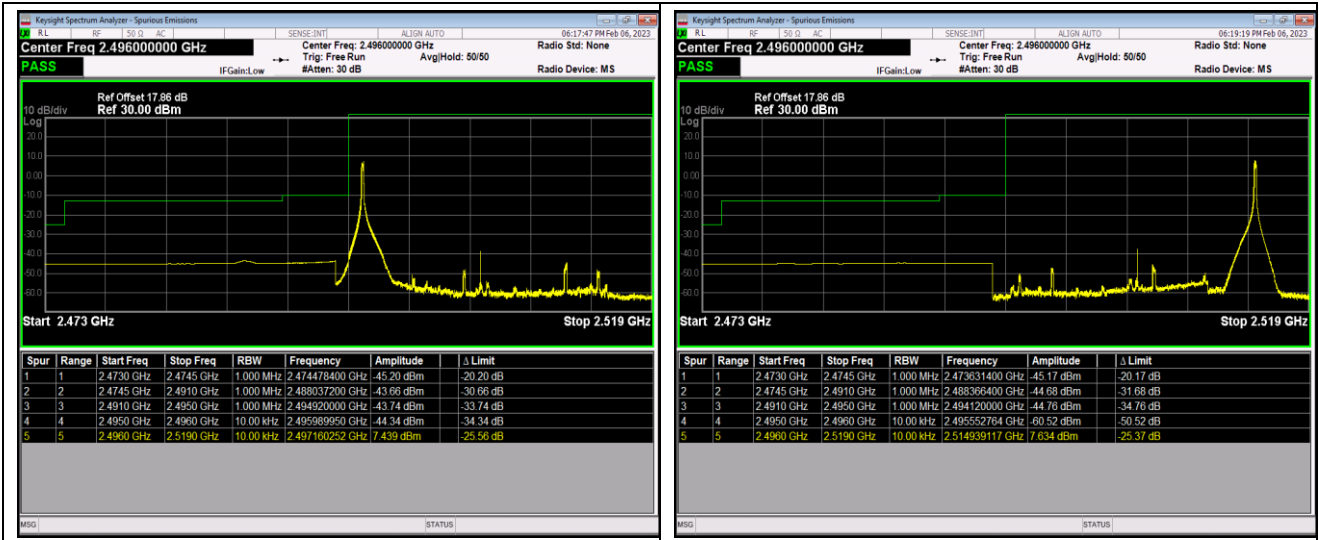

Band41-20MHz-16QAM-39750-100RB#0

Band41-20MHz-16QAM-41490-1RB#0

Band41-20MHz-16QAM-41490-1RB#99

Band41-20MHz-16QAM-41490-100RB#0

Band41-20MHz-64QAM-39750-1RB#0

Band41-20MHz-64QAM-39750-1RB#99

Band41-20MHz-64QAM-39750-100RB#0