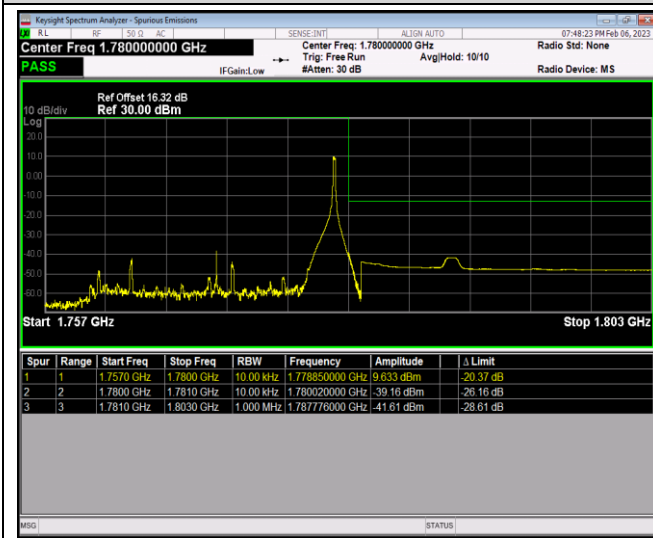

Band66-20MHz-QPSK-132072-1RB#0

Band66-20MHz-QPSK-132072-1RB#99

Band66-20MHz-QPSK-132072-100RB#0

Band66-20MHz-QPSK-132572-1RB#0

Band66-20MHz-QPSK-132572-1RB#99

Band66-20MHz-QPSK-132572-100RB#0

Band66-20MHz-16QAM-132072-1RB#0