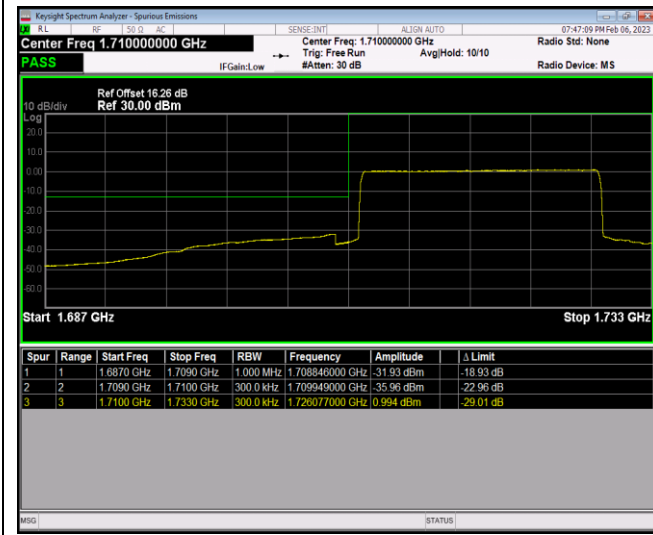

Band66-20MHz-64QAM-132072-100RB#0

Band66-20MHz-64QAM-132572-1RB#0

Band66-20MHz-64QAM-132572-1RB#99

Band66-20MHz-64QAM-132572-100RB#0

Appendix E: Conducted Spurious Emission

Test Result (worst case)

Band	Bandwidth	Modulation	Channel	RB Configuration	Frequency Range	Result (dBm)	Verdict
Band2	1.4MHz	QPSK	18607	1RB#0	Range1:30~1000MHz	-30.73	PASS
Band2	1.4MHz	QPSK	18607	1RB#0	Range2:1000~20000MHz	-29.03	PASS
Band2	1.4MHz	QPSK	18900	1RB#0	Range1:30~1000MHz	-31.27	PASS
Band2	1.4MHz	QPSK	18900	1RB#0	Range2:1000~20000MHz	-28.85	PASS
Band2	1.4MHz	QPSK	19193	1RB#0	Range1:30~1000MHz	-30.76	PASS
Band2	1.4MHz	QPSK	19193	1RB#0	Range2:1000~20000MHz	-28.49	PASS
Band2	1.4MHz	16QAM	18607	1RB#0	Range1:30~1000MHz	-30.26	PASS
Band2	1.4MHz	16QAM	18607	1RB#0	Range2:1000~20000MHz	-28.54	PASS
Band2	1.4MHz	16QAM	18900	1RB#0	Range1:30~1000MHz	-30.39	PASS
Band2	1.4MHz	16QAM	18900	1RB#0	Range2:1000~20000MHz	-29.33	PASS
Band2	1.4MHz	16QAM	19193	1RB#0	Range1:30~1000MHz	-31.12	PASS
Band2	1.4MHz	16QAM	19193	1RB#0	Range2:1000~20000MHz	-28.73	PASS
Band2	1.4MHz	64QAM	18607	1RB#0	Range1:30~1000MHz	-30.12	PASS
Band2	1.4MHz	64QAM	18607	1RB#0	Range2:1000~20000MHz	-28.22	PASS
Band2	1.4MHz	64QAM	18900	1RB#0	Range1:30~1000MHz	-30.29	PASS
Band2	1.4MHz	64QAM	18900	1RB#0	Range2:1000~20000MHz	-28.93	PASS
Band2	1.4MHz	64QAM	19193	1RB#0	Range1:30~1000MHz	-30.54	PASS
Band2	1.4MHz	64QAM	19193	1RB#0	Range2:1000~20000MHz	-28.9	PASS
Band2	20MHz	QPSK	18700	1RB#0	Range1:30~1000MHz	-32.06	PASS
Band2	20MHz	QPSK	18700	1RB#0	Range2:1000~20000MHz	-28.2	PASS
Band2	20MHz	QPSK	18900	1RB#0	Range1:30~1000MHz	-31.51	PASS
Band2	20MHz	QPSK	18900	1RB#0	Range2:1000~20000MHz	-29.18	PASS
Band2	20MHz	QPSK	19100	1RB#0	Range1:30~1000MHz	-30.38	PASS
Band2	20MHz	QPSK	19100	1RB#0	Range2:1000~20000MHz	-28.05	PASS
Band2	20MHz	16QAM	18700	1RB#0	Range1:30~1000MHz	-31.1	PASS
Band2	20MHz	16QAM	18700	1RB#0	Range2:1000~20000MHz	-28.64	PASS
Band2	20MHz	16QAM	18900	1RB#0	Range1:30~1000MHz	-31.43	PASS
Band2	20MHz	16QAM	18900	1RB#0	Range2:1000~20000MHz	-27.41	PASS
Band2	20MHz	16QAM	19100	1RB#0	Range1:30~1000MHz	-30.99	PASS
Band2	20MHz	16QAM	19100	1RB#0	Range2:1000~20000MHz	-29.37	PASS
Band2	20MHz	64QAM	18700	1RB#0	Range1:30~1000MHz	-30.68	PASS
Band2	20MHz	64QAM	18700	1RB#0	Range2:1000~20000MHz	-28.94	PASS
Band2	20MHz	64QAM	18900	1RB#0	Range1:30~1000MHz	-31.59	PASS
Band2	20MHz	64QAM	18900	1RB#0	Range2:1000~20000MHz	-28.48	PASS
Band2	20MHz	64QAM	19100	1RB#0	Range1:30~1000MHz	-30.54	PASS
Band2	20MHz	64QAM	19100	1RB#0	Range2:1000~20000MHz	-28.49	PASS