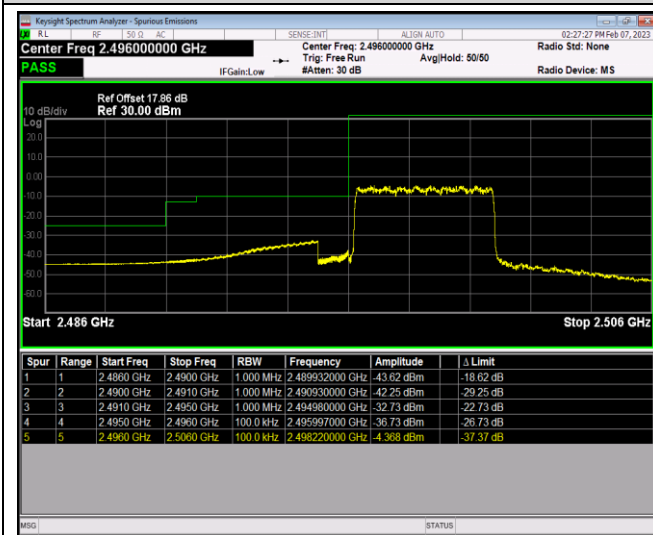

Band41-5MHz-16QAM-41565-1RB#0

Band41-5MHz-16QAM-41565-1RB#24

Band41-5MHz-16QAM-41565-25RB#0

Band41-5MHz-64QAM-39675-1RB#0

Band41-5MHz-64QAM-39675-1RB#24

Band41-5MHz-64QAM-39675-25RB#0

Band41-5MHz-64QAM-41565-1RB#0