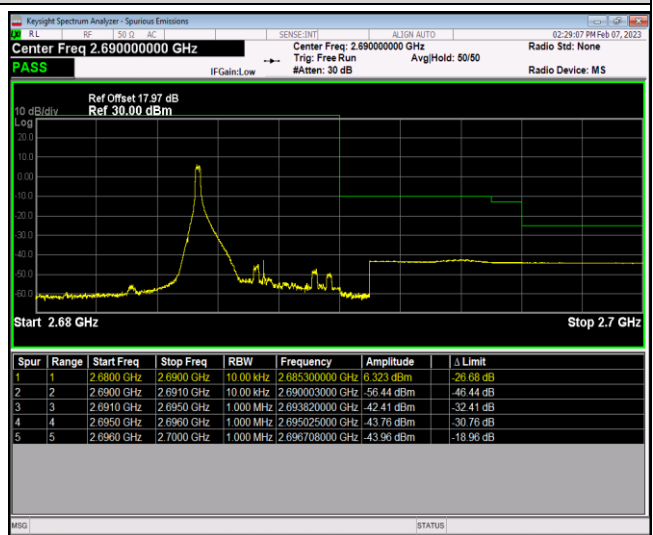

Band41-5MHz-64QAM-41565-1RB#0

Band41-5MHz-64QAM-41565-25RB#0