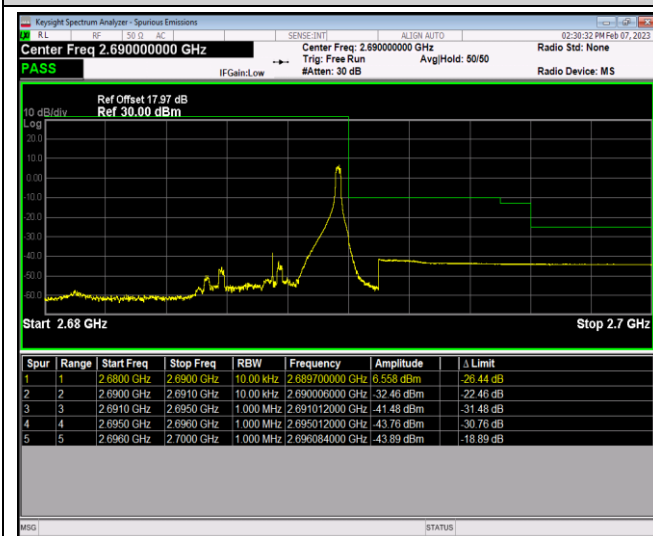

Band41-5MHz-64QAM-41565-1RB#24

Band41-20MHz-QPSK-39750-1RB#0