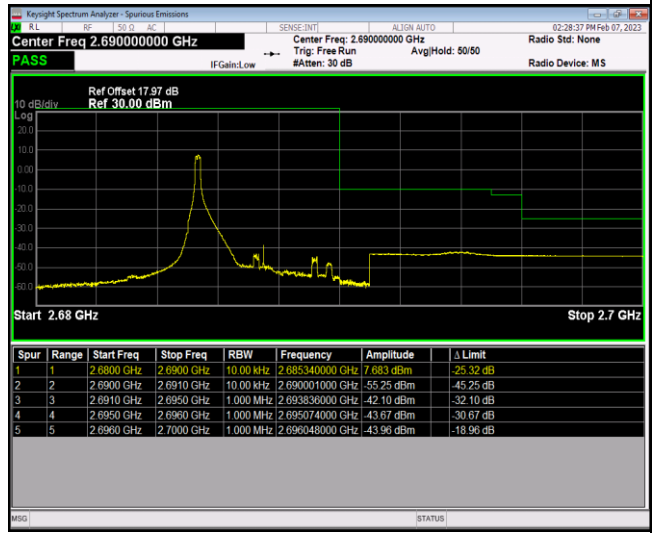

Band41-5MHz-16QAM-41565-1RB#0

Band41-5MHz-16QAM-41565-25RB#0