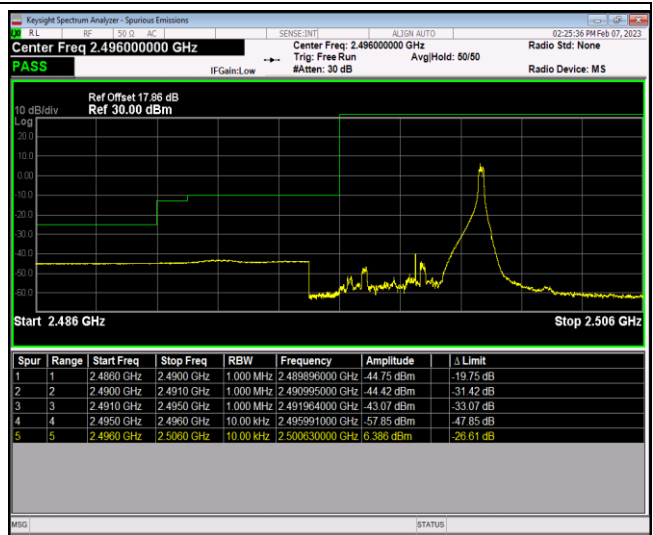

Band41-5MHz-16QAM-41565-1RB#0

Band41-5MHz-16QAM-41565-1RB#24

Band41-5MHz-16QAM-41565-25RB#0

Band41-5MHz-64QAM-39675-1RB#0

Band41-5MHz-64QAM-39675-1RB#24

Band41-5MHz-64QAM-39675-25RB#0

Band41-5MHz-64QAM-41565-1RB#0