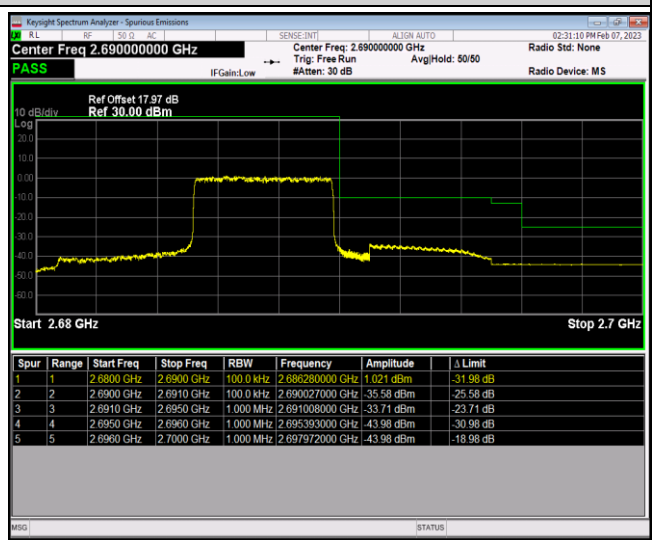

Band41-5MHz-QPSK-39675-25RB#0

Band41-5MHz-QPSK-41565-1RB#0

Band41-5MHz-QPSK-41565-1RB#24

Band41-5MHz-QPSK-41565-25RB#0

Band41-5MHz-16QAM-39675-1RB#0

Band41-5MHz-16QAM-39675-1RB#24

Band41-5MHz-16QAM-39675-25RB#0