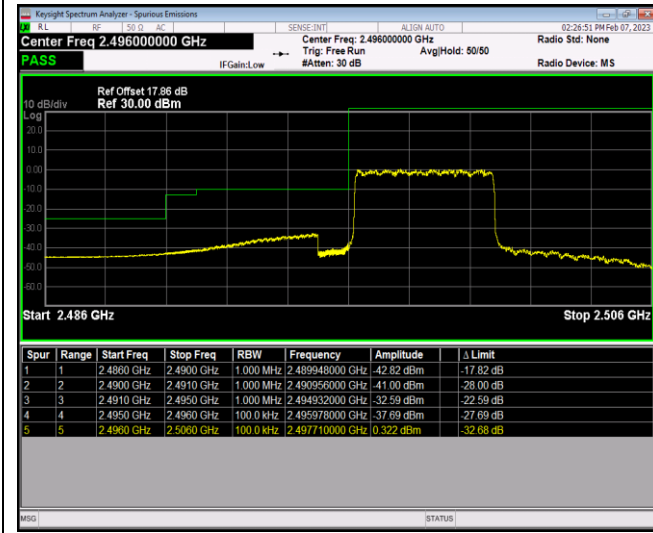

Band41-5MHz-16QAM-39675-25RB#0

Band41-5MHz-16QAM-41565-1RB#24