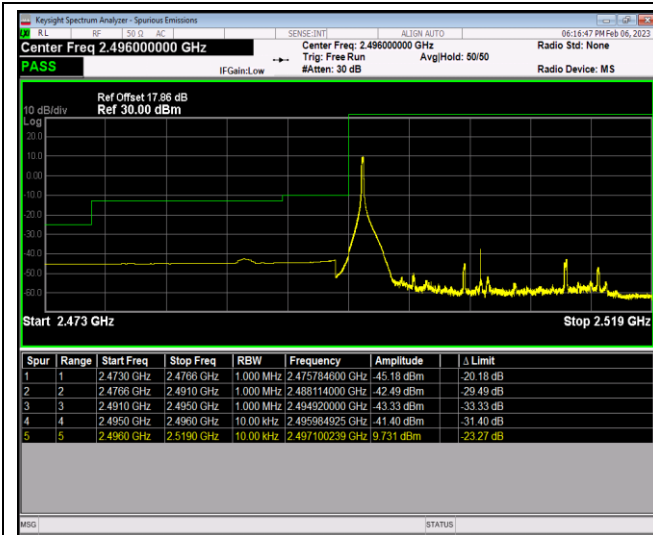

Band41-5MHz-64QAM-41565-1RB#24

Band41-5MHz-64QAM-41565-25RB#0

Band41-20MHz-QPSK-39750-1RB#0

Band41-20MHz-QPSK-39750-1RB#99

Band41-20MHz-QPSK-39750-100RB#0

Band41-20MHz-QPSK-41490-1RB#0

Band41-20MHz-QPSK-41490-1RB#99