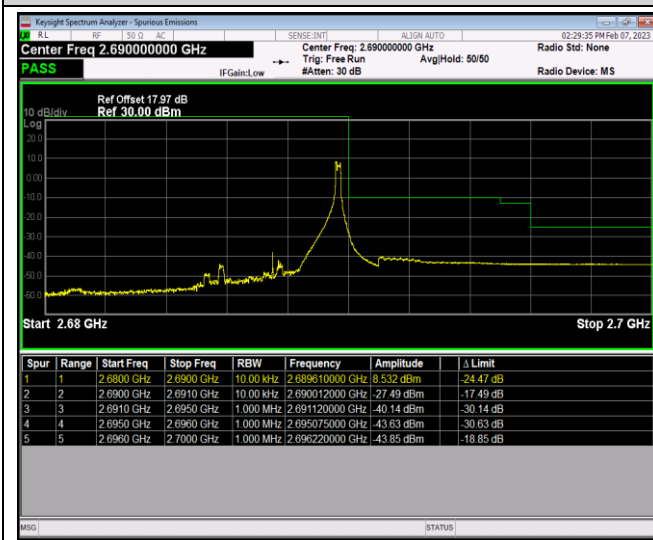

Band41-5MHz-QPSK-39675-25RB#0

Band41-5MHz-QPSK-41565-1RB#0

Band41-5MHz-QPSK-41565-1RB#24

Band41-5MHz-QPSK-41565-25RB#0

Band41-5MHz-16QAM-39675-1RB#0

Band41-5MHz-16QAM-39675-1RB#24

Band41-5MHz-16QAM-39675-25RB#0