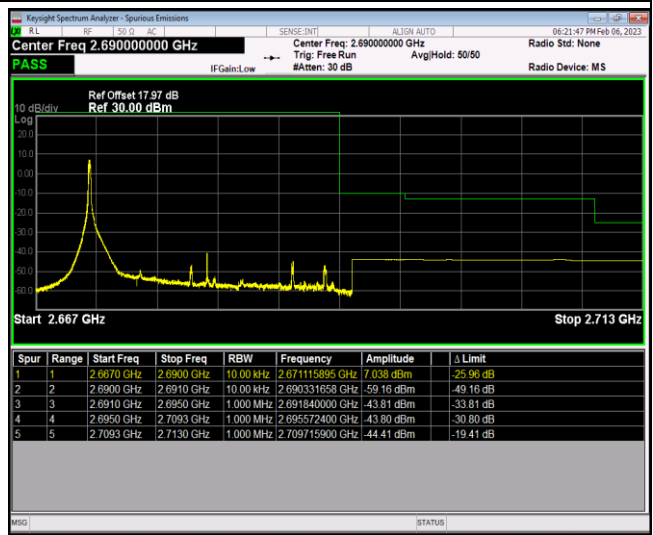

Band41-5MHz-64QAM-41565-1RB#24

Band41-5MHz-64QAM-41565-25RB#0

Band41-20MHz-QPSK-39750-1RB#0

Band41-20MHz-QPSK-39750-1RB#99

Band41-20MHz-QPSK-39750-100RB#0

Band41-20MHz-QPSK-41490-1RB#0

Band41-20MHz-QPSK-41490-1RB#99