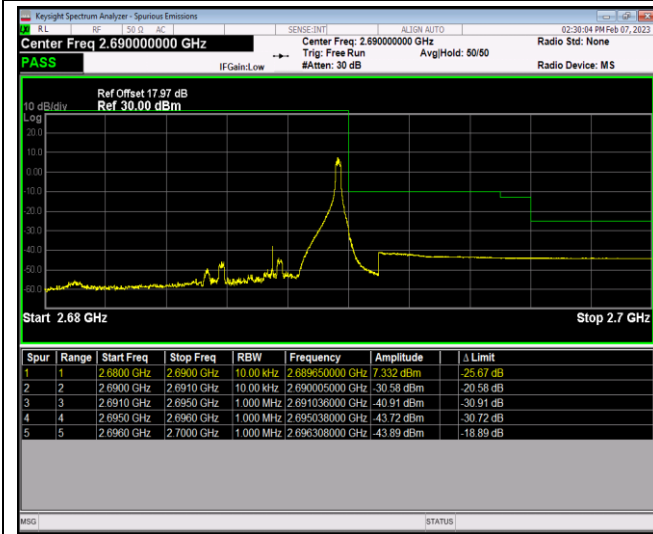

Band41-5MHz-16QAM-41565-1RB#24

Band41-5MHz-64QAM-39675-1RB#0