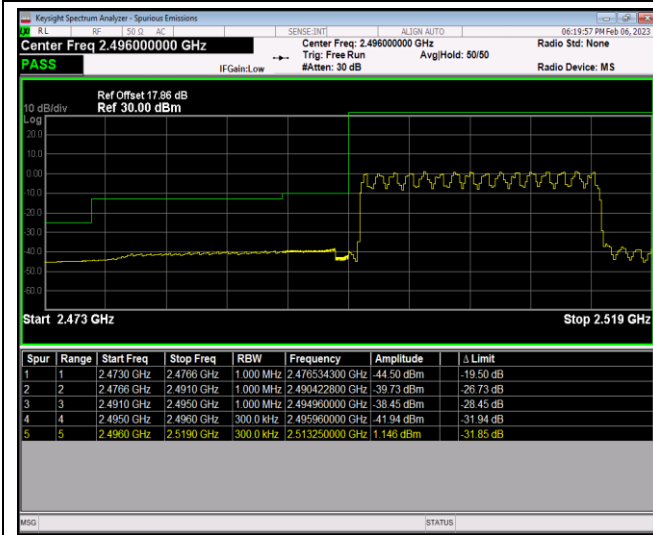

Band41-5MHz-64QAM-41565-1RB#24

Band41-5MHz-64QAM-41565-25RB#0

Band41-20MHz-QPSK-39750-1RB#0

Band41-20MHz-QPSK-39750-1RB#99

Band41-20MHz-QPSK-39750-100RB#0

Band41-20MHz-QPSK-41490-1RB#0

Band41-20MHz-QPSK-41490-1RB#99