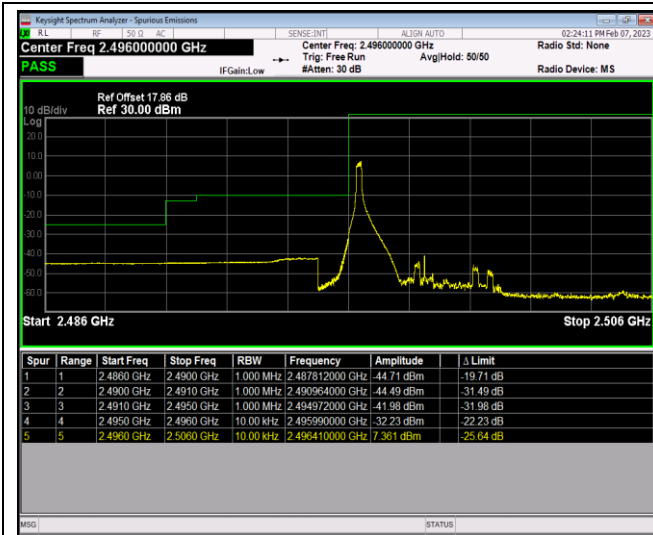

Band41-5MHz-16QAM-41565-1RB#0

Band41-5MHz-16QAM-41565-1RB#24

Band41-5MHz-16QAM-41565-25RB#0

Band41-5MHz-64QAM-39675-1RB#0

Band41-5MHz-64QAM-39675-1RB#24

Band41-5MHz-64QAM-39675-25RB#0

Band41-5MHz-64QAM-41565-1RB#0