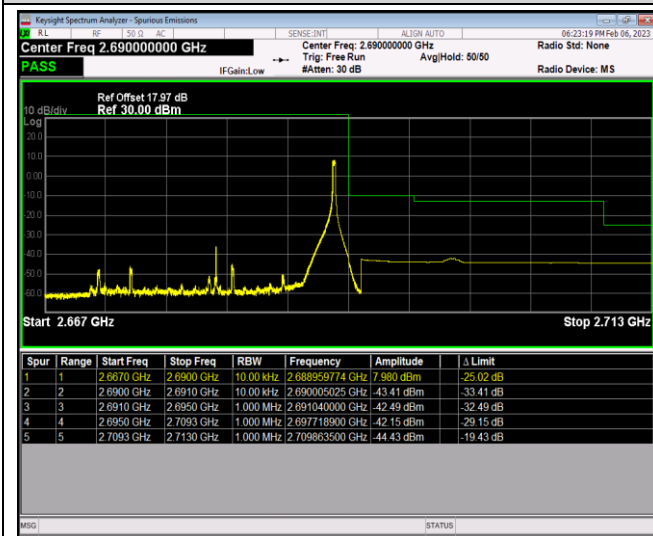

Band41-20MHz-QPSK-41490-1RB#99

Band41-20MHz-16QAM-39750-1RB#0