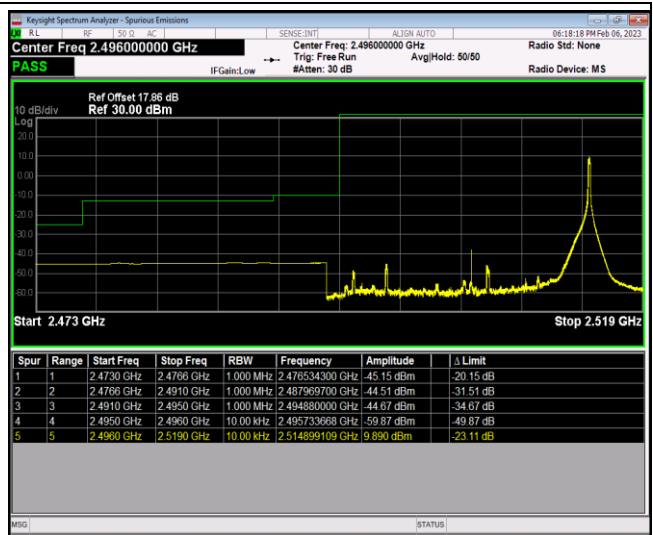

Band41-5MHz-64QAM-41565-1RB#24

Band41-5MHz-64QAM-41565-25RB#0

Band41-20MHz-QPSK-39750-1RB#0

Band41-20MHz-QPSK-39750-1RB#99

Band41-20MHz-QPSK-39750-100RB#0

Band41-20MHz-QPSK-41490-1RB#0

Band41-20MHz-QPSK-41490-1RB#99