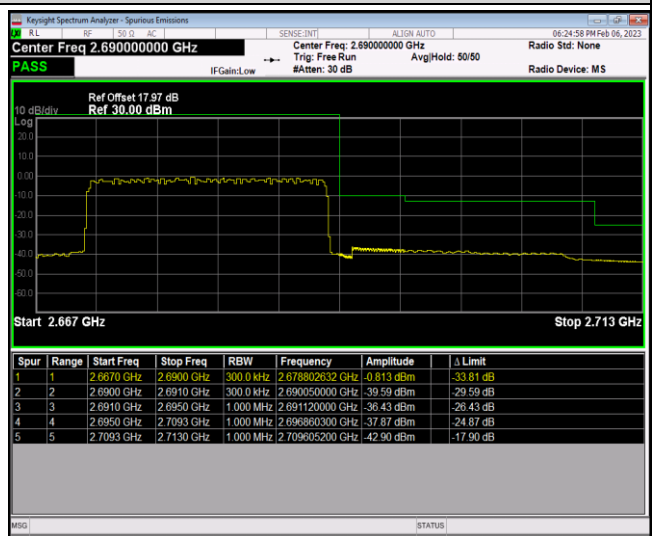

Band41-20MHz-QPSK-41490-100RB#0

Band41-20MHz-16QAM-39750-1RB#99