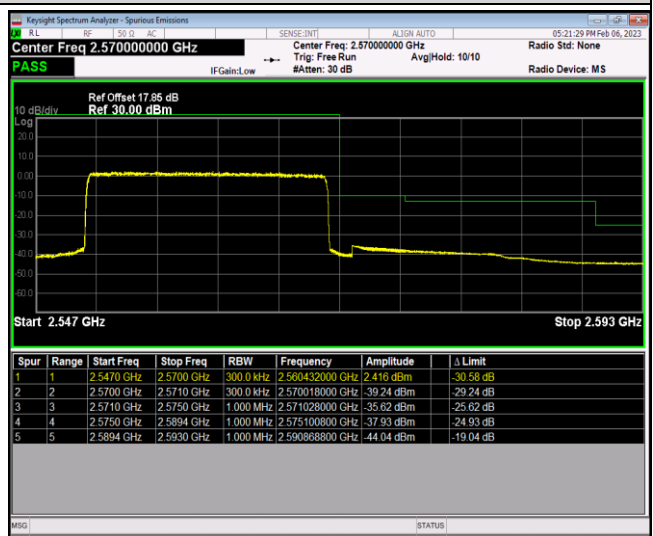

Band7-20MHz-64QAM-20850-100RB#0

Band7-20MHz-64QAM-21350-1RB#0

Band7-20MHz-64QAM-21350-1RB#99

Band7-20MHz-64QAM-21350-100RB#0

Band12-1.4MHz-QPSK-23017-1RB#0

Band12-1.4MHz-QPSK-23017-1RB#5

Band12-1.4MHz-QPSK-23017-6RB#0