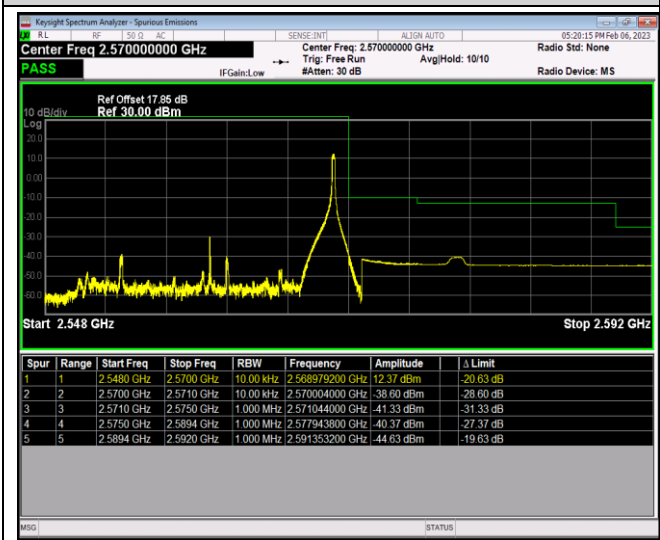

Band7-20MHz-QPSK-20850-1RB#0

Band7-20MHz-QPSK-20850-1RB#99

Band7-20MHz-QPSK-20850-100RB#0

Band7-20MHz-QPSK-21350-1RB#0

Band7-20MHz-QPSK-21350-1RB#99

Band7-20MHz-QPSK-21350-100RB#0

Band7-20MHz-16QAM-20850-1RB#0