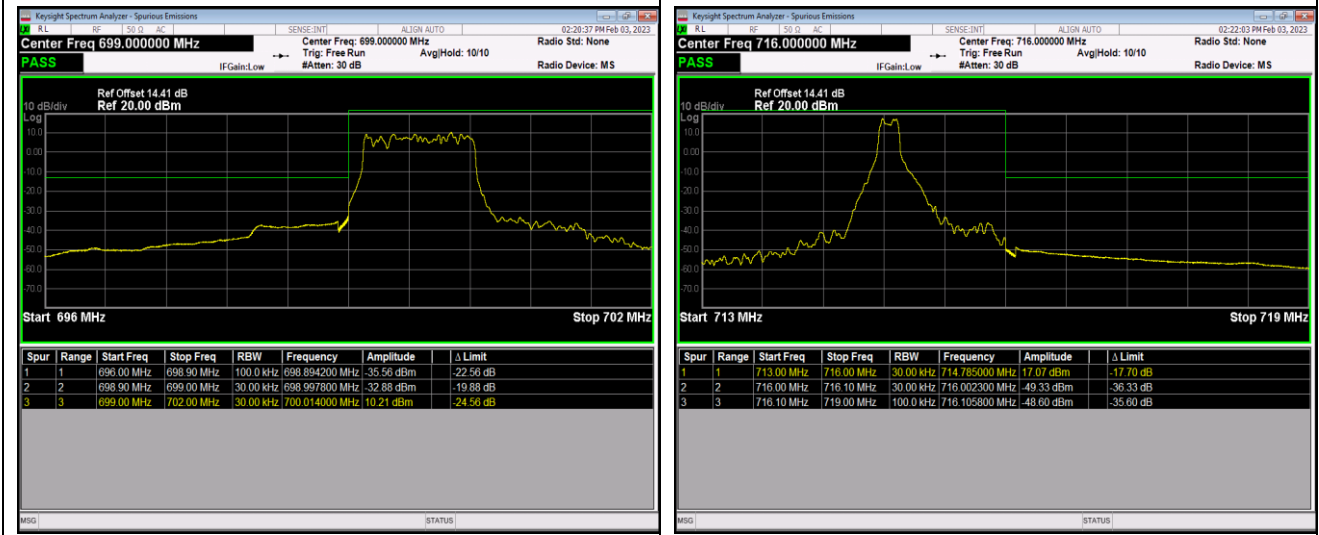

Band12-1.4MHz-QPSK-23017-6RB#0

Band12-1.4MHz-QPSK-23173-1RB#0

Band12-1.4MHz-QPSK-23173-1RB#5

Band12-1.4MHz-QPSK-23173-6RB#0