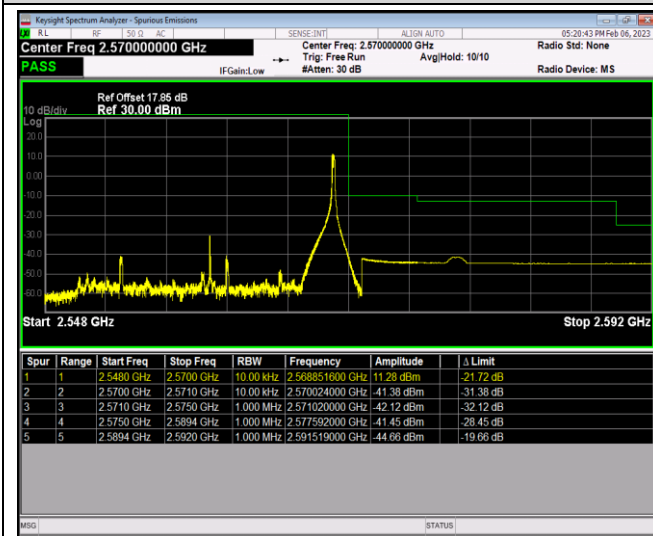

Band7-20MHz-64QAM-20850-100RB#0

Band7-20MHz-64QAM-21350-1RB#0

Band7-20MHz-64QAM-21350-1RB#99

Band7-20MHz-64QAM-21350-100RB#0

Band12-1.4MHz-QPSK-23017-1RB#0

Band12-1.4MHz-QPSK-23017-1RB#5

Band12-1.4MHz-QPSK-23017-6RB#0