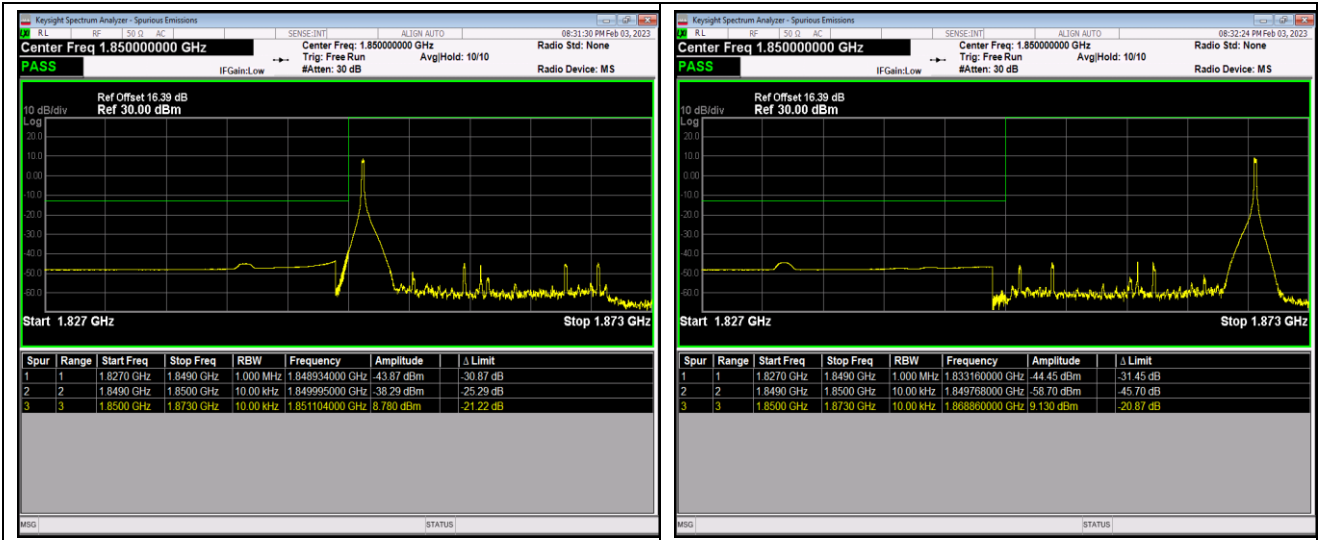

Band2-20MHz-16QAM-18700-1RB#0

Band2-20MHz-16QAM-18700-1RB#99

Band2-20MHz-16QAM-18700-100RB#0

Band2-20MHz-16QAM-19100-1RB#0