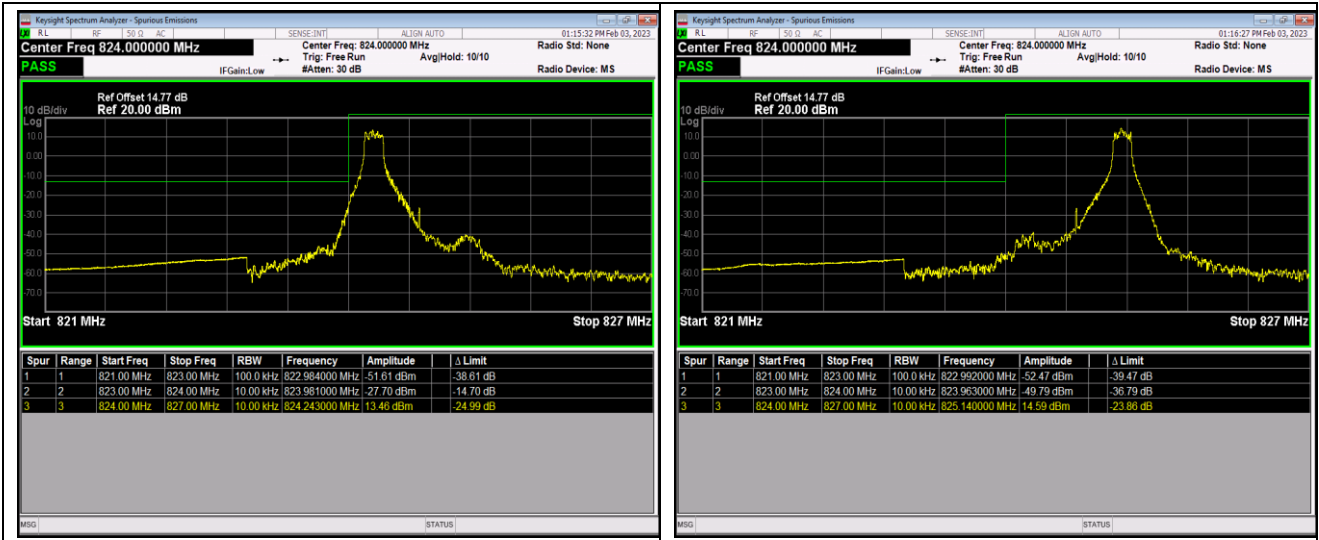

Band2-20MHz-64QAM-18700-1RB#99

Band2-20MHz-64QAM-18700-100RB#0

Band2-20MHz-64QAM-19100-1RB#0

Band2-20MHz-64QAM-19100-1RB#99

Band2-20MHz-64QAM-19100-100RB#0

Band5-1.4MHz-QPSK-20407-1RB#0

Band5-1.4MHz-QPSK-20407-1RB#5