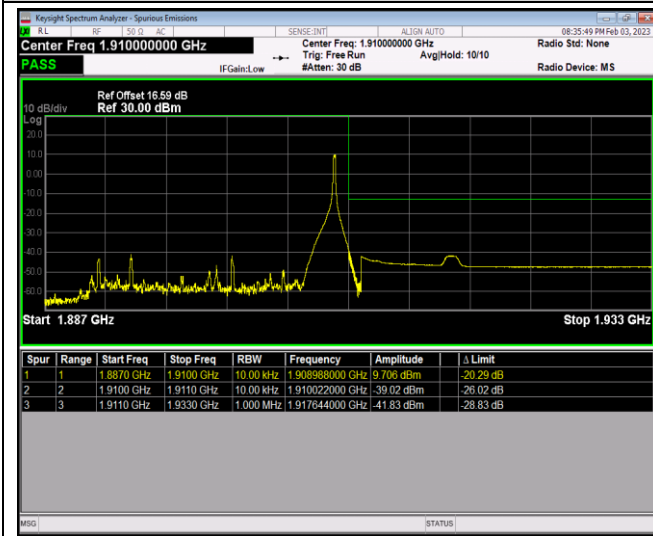

Band2-1.4MHz-64QAM-19193-6RB#0

Band2-20MHz-QPSK-18700-1RB#0

Band2-20MHz-QPSK-18700-1RB#99

Band2-20MHz-QPSK-18700-100RB#0

Band2-20MHz-QPSK-19100-1RB#0

Band2-20MHz-QPSK-19100-1RB#99

Band2-20MHz-QPSK-19100-100RB#0