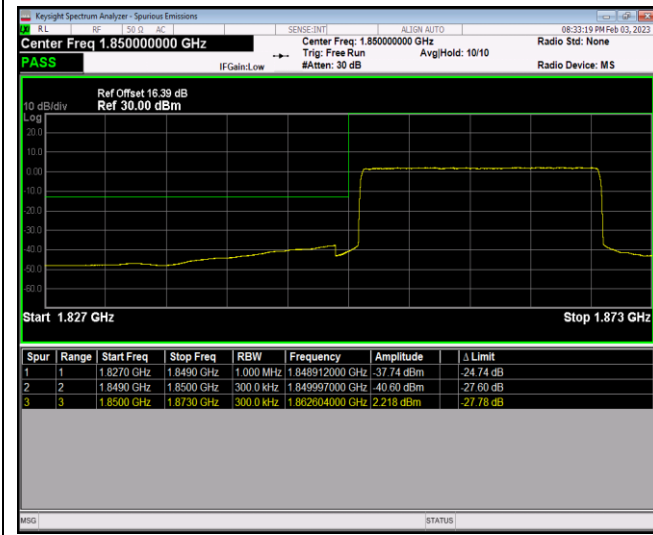

Band2-1.4MHz-64QAM-19193-6RB#0

Band2-20MHz-QPSK-18700-1RB#0

Band2-20MHz-QPSK-18700-1RB#99

Band2-20MHz-QPSK-18700-100RB#0

Band2-20MHz-QPSK-19100-1RB#0

Band2-20MHz-QPSK-19100-1RB#99

Band2-20MHz-QPSK-19100-100RB#0