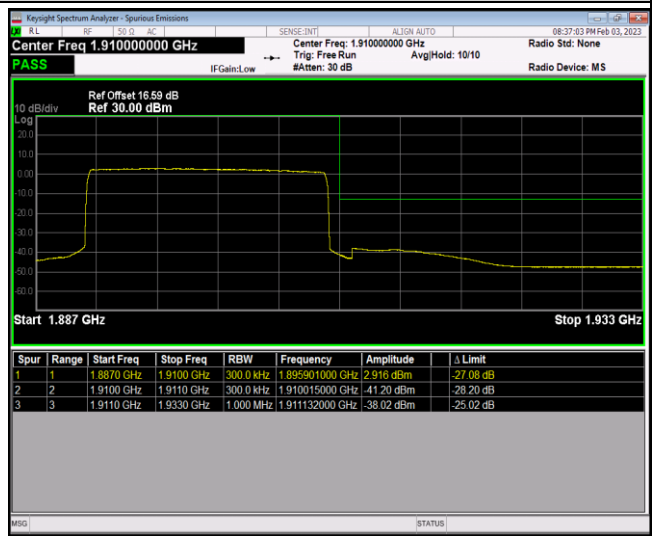

Band2-20MHz-QPSK-19100-100RB#0

Band2-20MHz-16QAM-18700-1RB#99