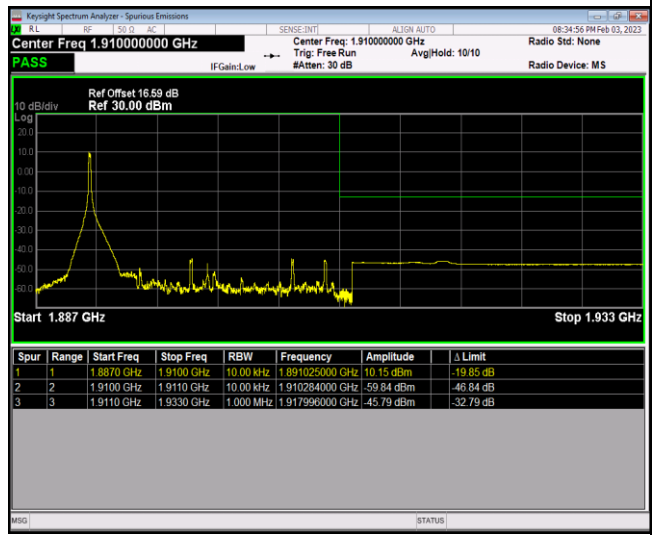

Band2-1.4MHz-64QAM-19193-6RB#0

Band2-20MHz-QPSK-18700-1RB#0

Band2-20MHz-QPSK-18700-1RB#99

Band2-20MHz-QPSK-18700-100RB#0

Band2-20MHz-QPSK-19100-1RB#0

Band2-20MHz-QPSK-19100-1RB#99

Band2-20MHz-QPSK-19100-100RB#0