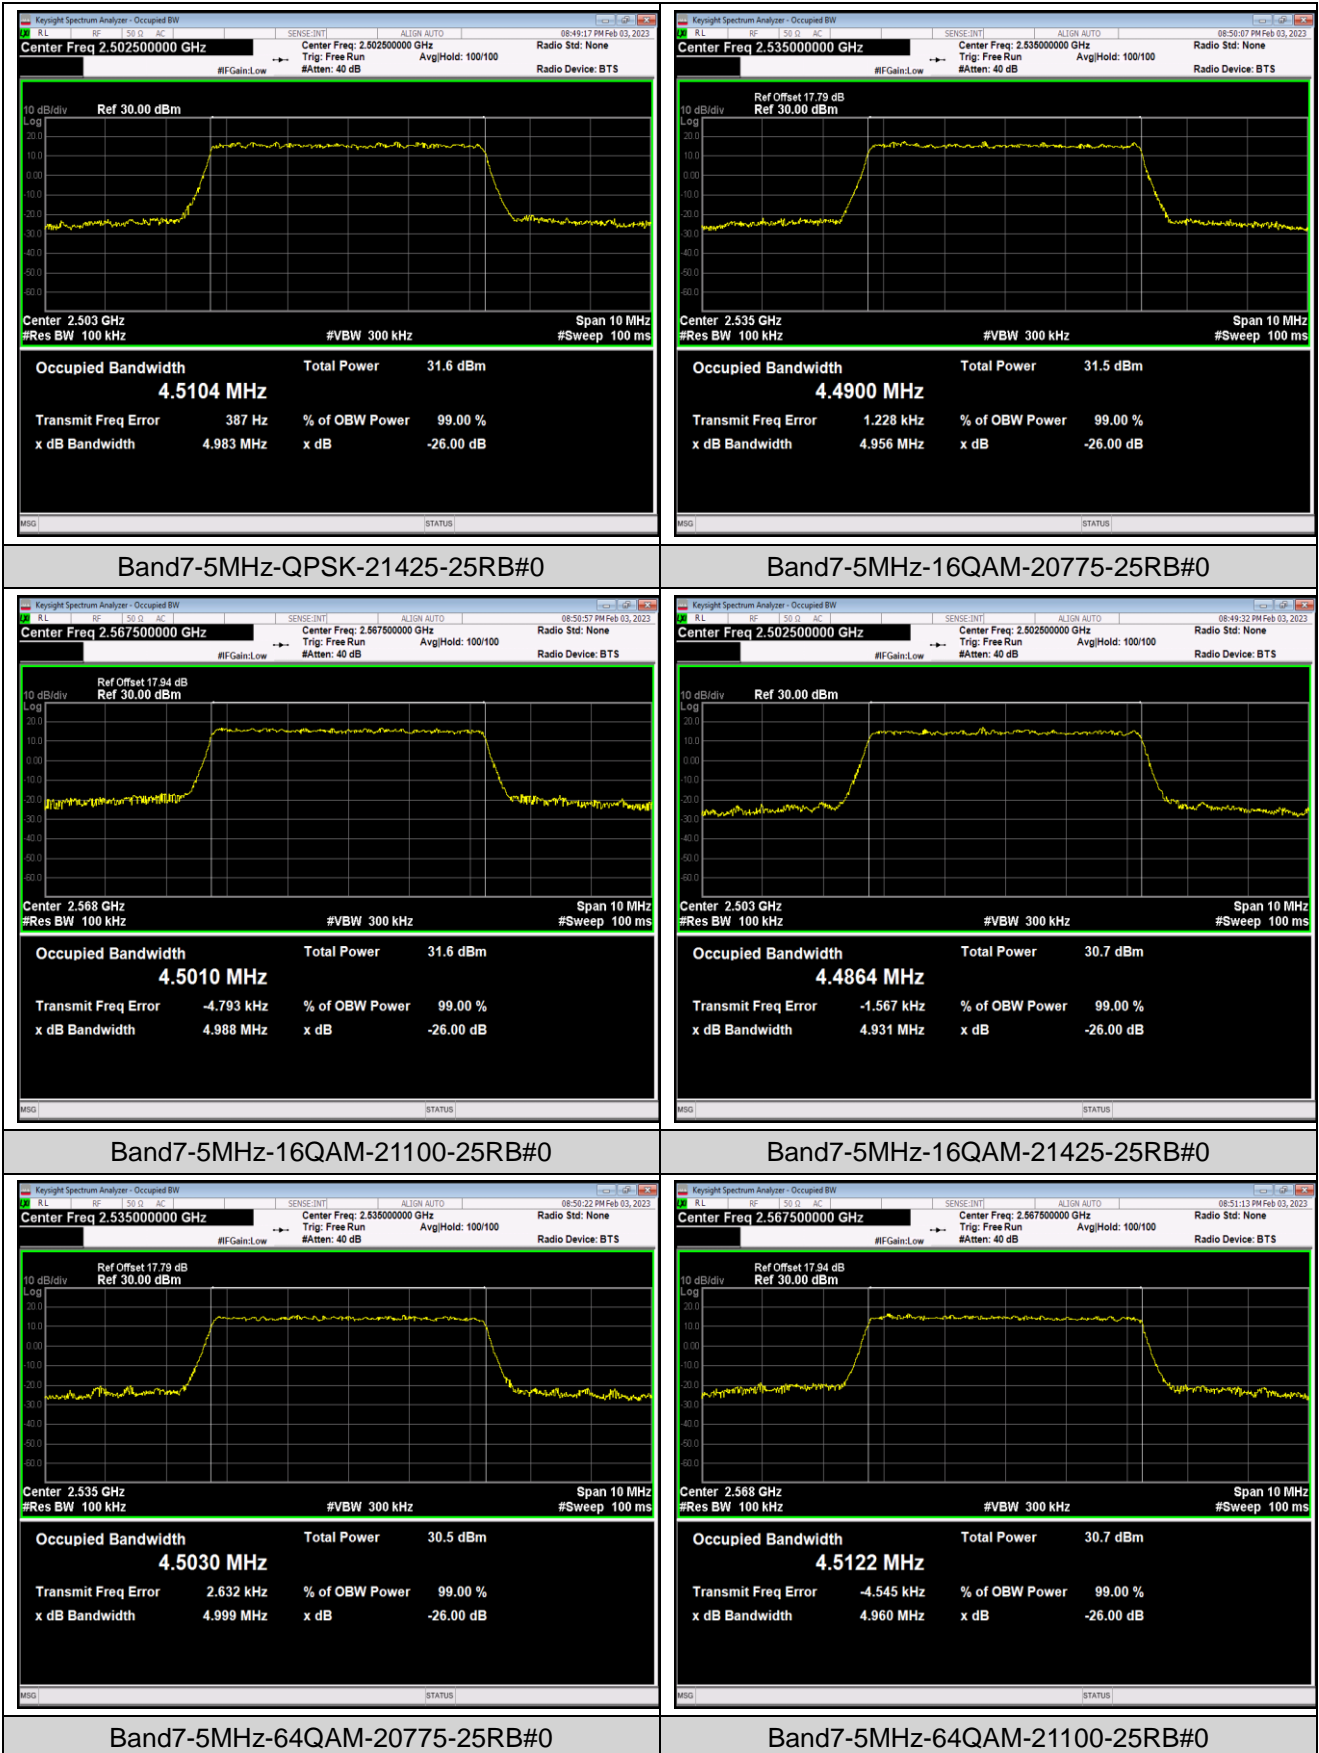

Band2-15MHz-64QAM-19125-75RB#0

Band2-20MHz-QPSK-18700-100RB#0

Band2-20MHz-QPSK-18900-100RB#0

Band2-20MHz-QPSK-19100-100RB#0

Band2-20MHz-16QAM-18700-100RB#0

Band2-20MHz-16QAM-18900-100RB#0

Band5-1.4MHz-QPSK-20643-6RB#0

Band5-3MHz-64QAM-20635-15RB#0

Band5-5MHz-QPSK-20425-25RB#0

Band5-5MHz-QPSK-20525-25RB#0

Band5-10MHz-16QAM-20450-50RB#0      Band5-10MHz-16QAM-20525-50RB#0

Band7-5MHz-64QAM-21425-25RB#0

Band7-10MHz-QPSK-20800-50RB#0

Band7-10MHz-QPSK-21100-50RB#0

Band7-10MHz-QPSK-21400-50RB#0

Band7-10MHz-16QAM-20800-50RB#0

Band7-10MHz-16QAM-21100-50RB#0