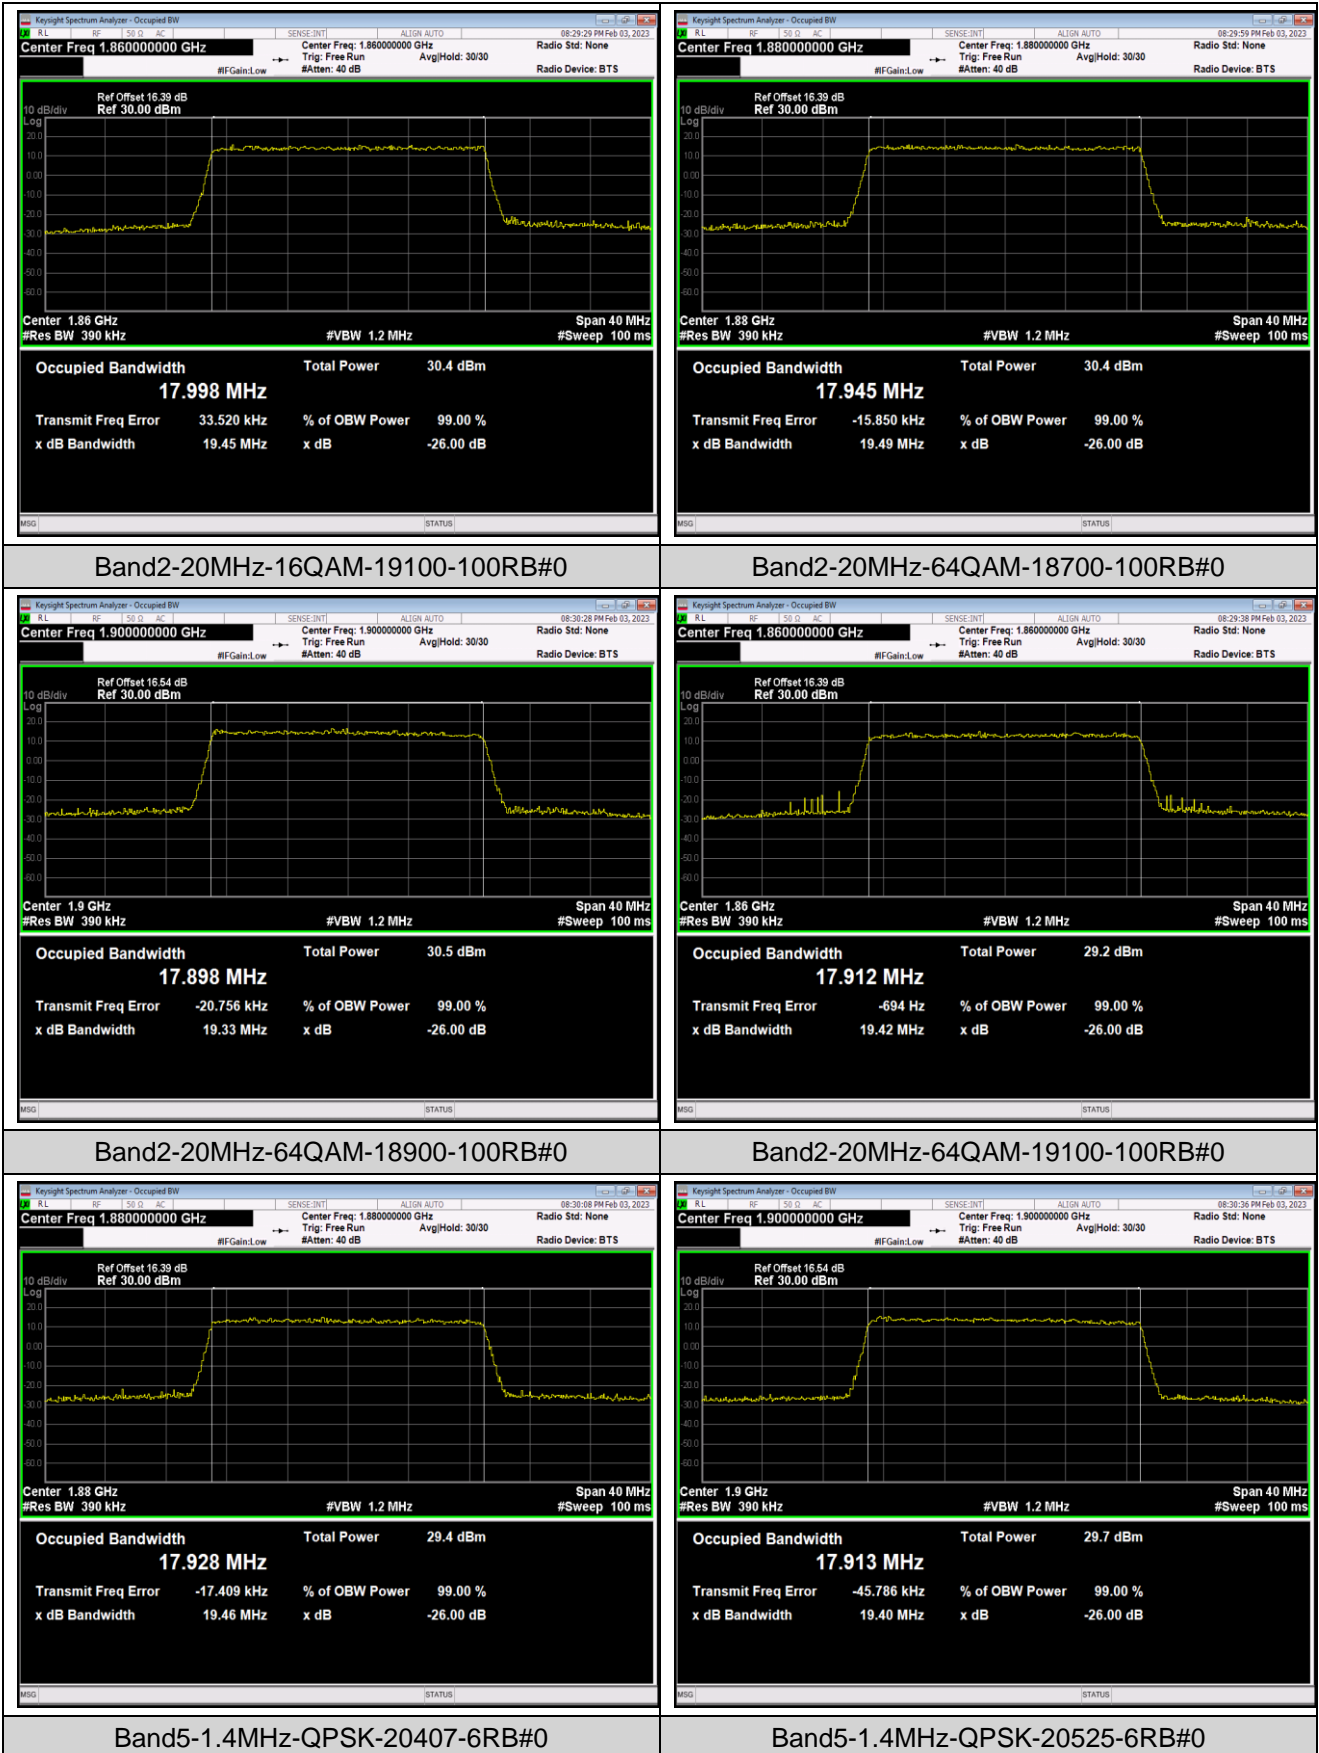

Band2-15MHz-64QAM-19125-75RB#0

Band2-20MHz-QPSK-18700-100RB#0

Band2-20MHz-QPSK-18900-100RB#0

Band2-20MHz-QPSK-19100-100RB#0

Band2-20MHz-16QAM-18700-100RB#0

Band2-20MHz-16QAM-18900-100RB#0

Band5-1.4MHz-QPSK-20643-6RB#0

Band5-1.4MHz-16QAM-20407-6RB#0

Band5-1.4MHz-16QAM-20525-6RB#0

Band5-1.4MHz-16QAM-20643-6RB#0

Band5-1.4MHz-64QAM-20407-6RB#0

Band5-1.4MHz-64QAM-20525-6RB#0

Band5-1.4MHz-64QAM-20643-6RB#0

Band5-3MHz-QPSK-20415-15RB#0

Band5-3MHz-QPSK-20525-15RB#0

Band5-3MHz-QPSK-20635-15RB#0

Band5-3MHz-16QAM-20415-15RB#0

Band5-3MHz-16QAM-20525-15RB#0

Band5-3MHz-16QAM-20635-15RB#0

Band5-3MHz-64QAM-20415-15RB#0

Band5-3MHz-64QAM-20525-15RB#0