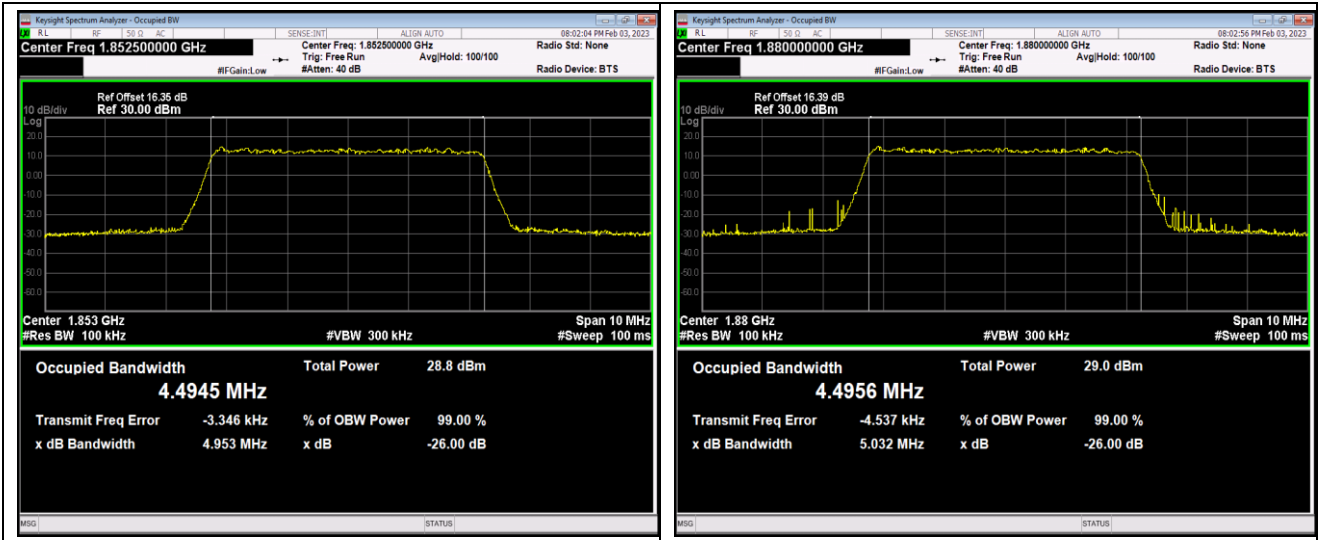

Test Graphs

Band2-5MHz-QPSK-19175-25RB#0

Band2-5MHz-16QAM-18625-25RB#0

Band2-5MHz-16QAM-18900-25RB#0

Band2-5MHz-16QAM-19175-25RB#0

Band2-5MHz-64QAM-18625-25RB#0

Band2-5MHz-64QAM-18900-25RB#0

Band2-10MHz-16QAM-19150-50RB#0