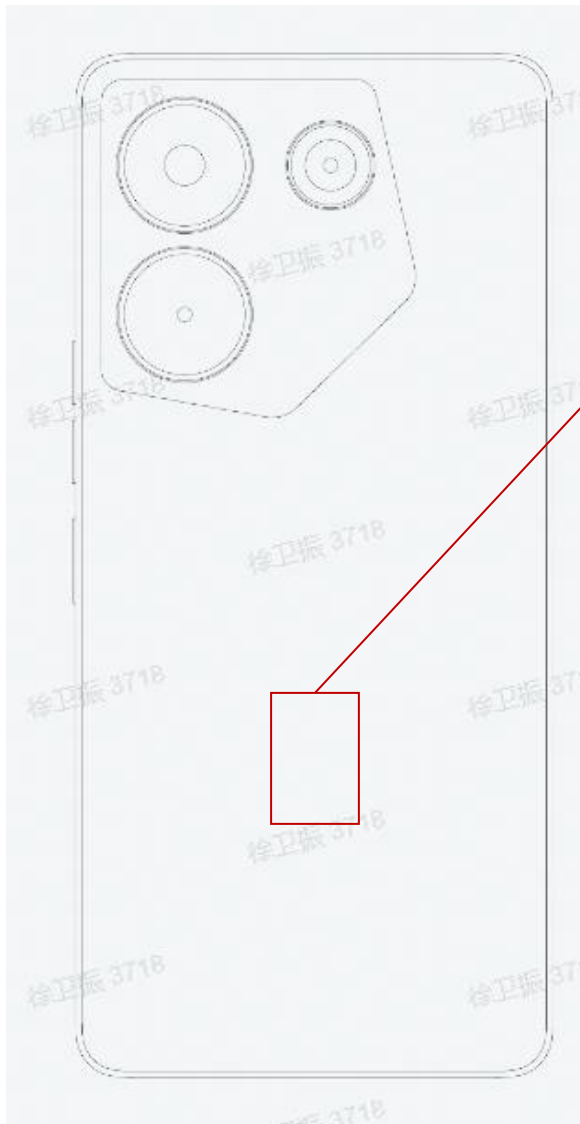

TECNO CK8n 256+8 GB

IMEI:XXXXXXXXXXXX

IMEI:XXXXXXXXXXXX

VC:XXXXXX D/N:XXXX

FCC ID: 2ADYY-CK8N
HECHO EN CHINA
MADE IN CHINA

CK8n 256+8 GB
IMEI: XXXXXXXXXXXX
IMEI: XXXXXXXXXXXX
PARA EL REGISTRO
DEL MINORISTA
FOR RETAILER RECORD

label location

label location