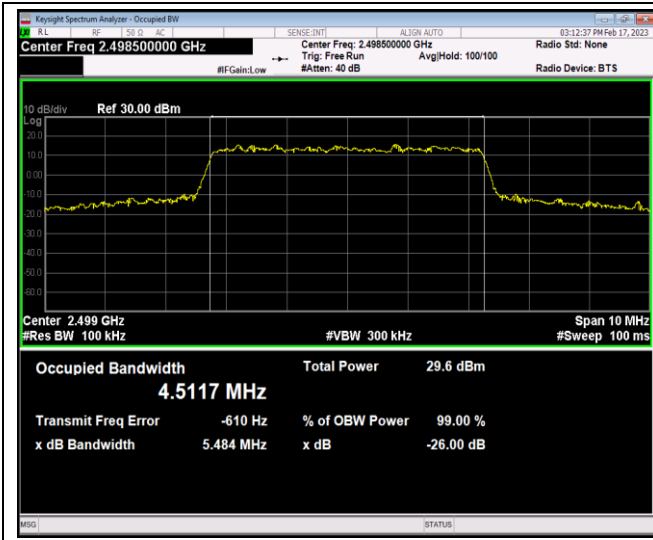

Band7-20MHz-16QAM-21350-100RB#0

Band7-20MHz-64QAM-20850-100RB#0

Band7-20MHz-64QAM-21100-100RB#0

Band7-20MHz-64QAM-21350-100RB#0

Band41-5MHz-QPSK-39675-25RB#0

Band41-5MHz-QPSK-40620-25RB#0

Band41-5MHz-QPSK-41565-25RB#0