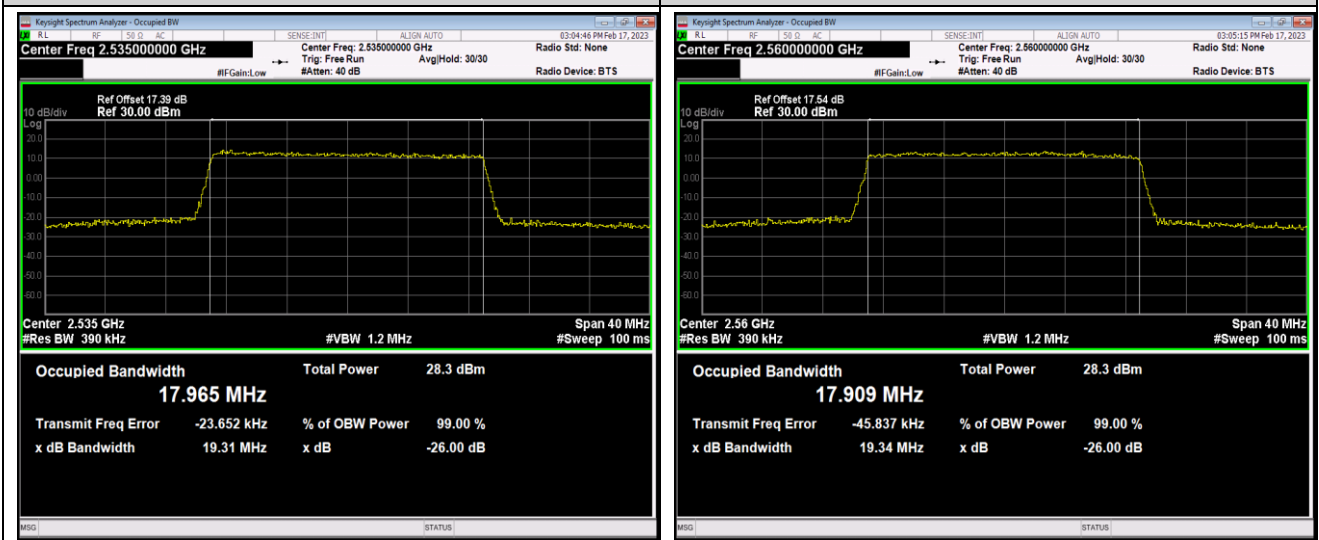

Band7-20MHz-16QAM-21350-100RB#0

Band7-20MHz-64QAM-20850-100RB#0

Band7-20MHz-64QAM-21100-100RB#0

Band7-20MHz-64QAM-21350-100RB#0

Band41-5MHz-QPSK-39675-25RB#0

Band41-5MHz-QPSK-40620-25RB#0

Band41-5MHz-QPSK-41565-25RB#0