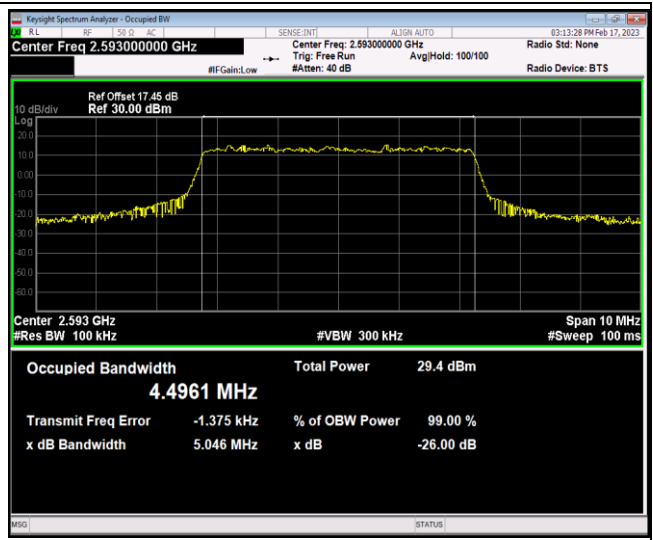

Band7-20MHz-16QAM-21350-100RB#0

Band7-20MHz-64QAM-20850-100RB#0

Band7-20MHz-64QAM-21100-100RB#0

Band7-20MHz-64QAM-21350-100RB#0

Band41-5MHz-QPSK-39675-25RB#0

Band41-5MHz-QPSK-40620-25RB#0

Band41-5MHz-QPSK-41565-25RB#0