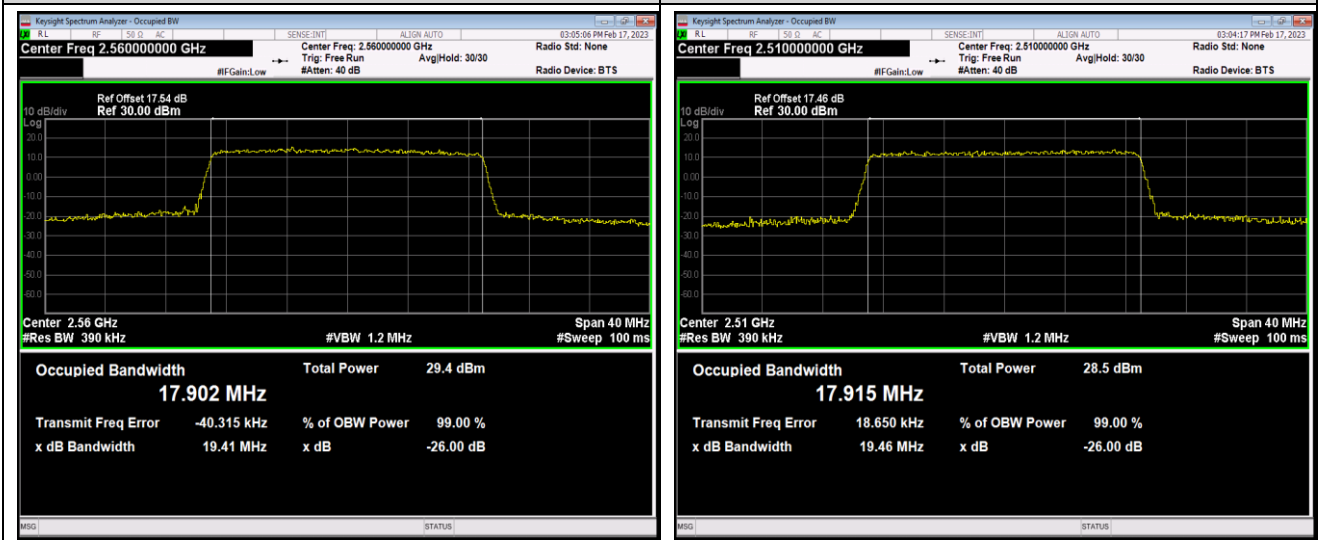

Band7-20MHz-16QAM-21350-100RB#0

Band7-20MHz-64QAM-20850-100RB#0

Band7-20MHz-64QAM-21100-100RB#0

Band7-20MHz-64QAM-21350-100RB#0

Band41-5MHz-QPSK-39675-25RB#0

Band41-5MHz-QPSK-40620-25RB#0

Band41-5MHz-QPSK-41565-25RB#0