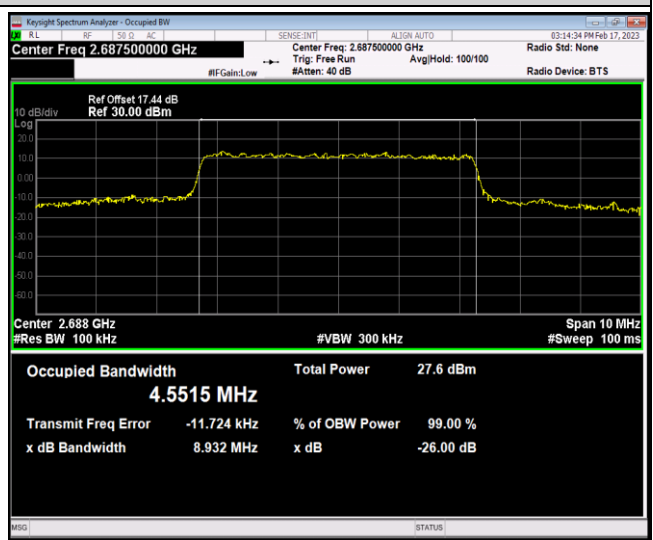

Band41-5MHz-16QAM-39675-25RB#0

Band41-5MHz-16QAM-40620-25RB#0

Band41-5MHz-16QAM-41565-25RB#0

Band41-5MHz-64QAM-39675-25RB#0

Band41-5MHz-64QAM-40620-25RB#0

Band41-5MHz-64QAM-41565-25RB#0

Band41-10MHz-QPSK-39700-50RB#0