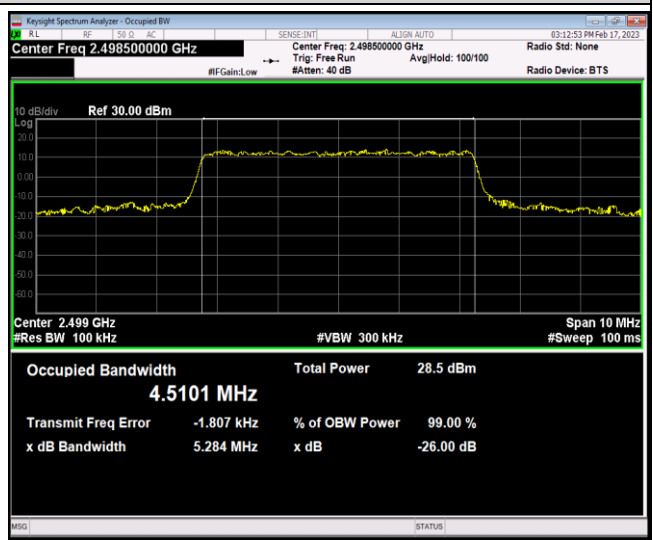

Band41-5MHz-16QAM-39675-25RB#0