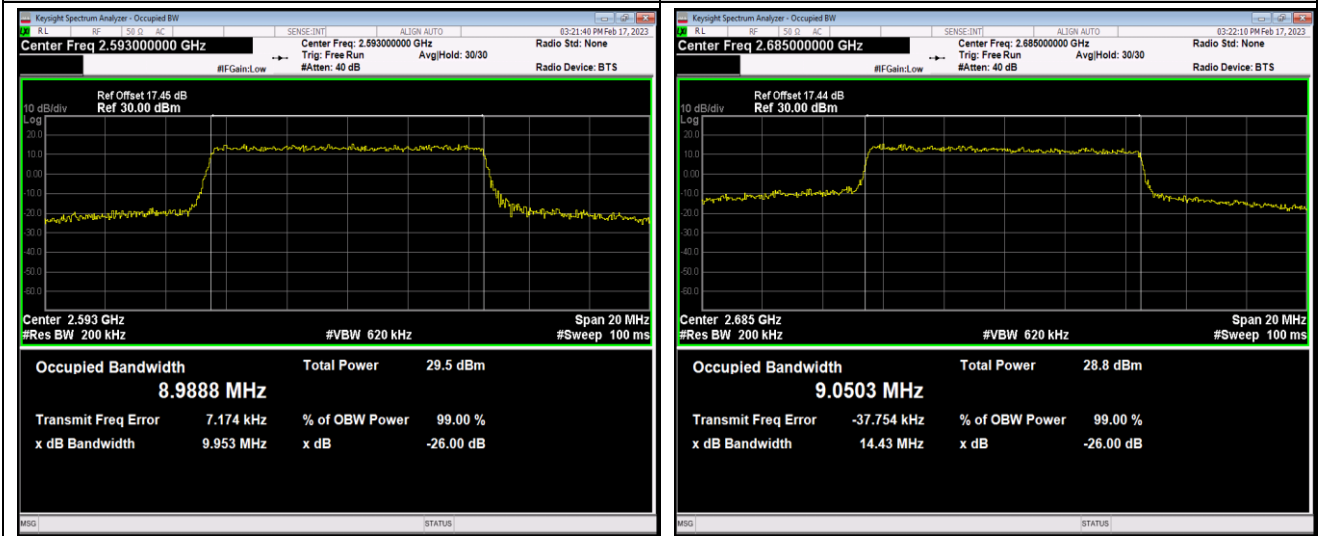

Band41-10MHz-QPSK-40620-50RB#0

Band41-10MHz-QPSK-41540-50RB#0