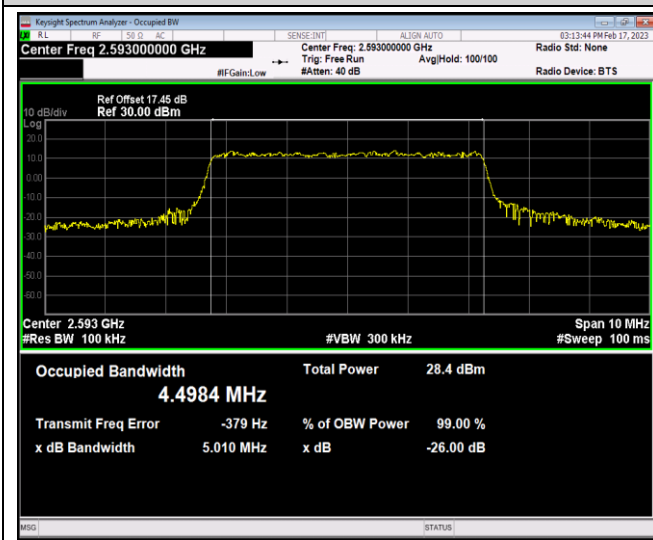

Band41-5MHz-16QAM-40620-25RB#0