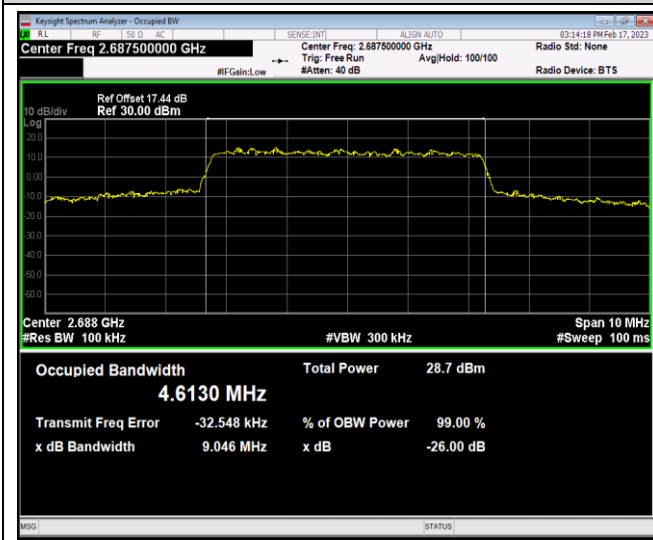

Band41-5MHz-QPSK-41565-25RB#0