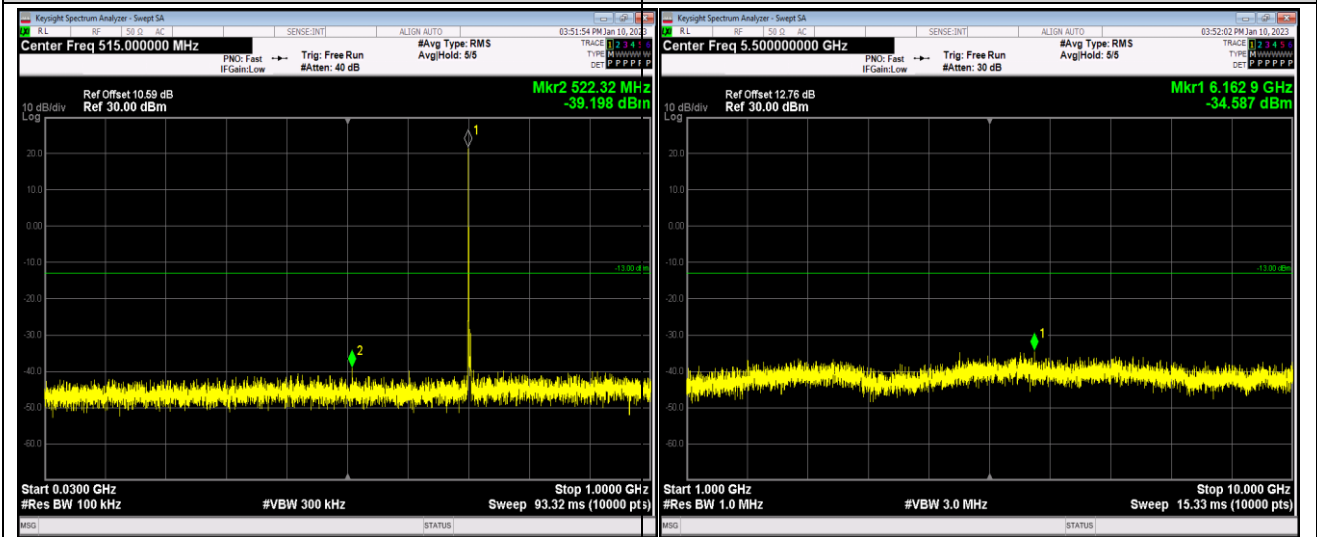

Band12-10MHz-16QAM-23130-1RB#0-Range2:1000~
10000MHz

Band12-10MHz-64QAM-23060-1RB#0-Range1:30
~1000MHz

Band12-10MHz-64QAM-23060-1RB#0-Range2:1000~
10000MHz

Band17-5MHz-QPSK-23790-1RB#0-Range1:30~1000MHz

Band17-5MHz-QPSK-23790-1RB#0-Range2:1000~10000MHz