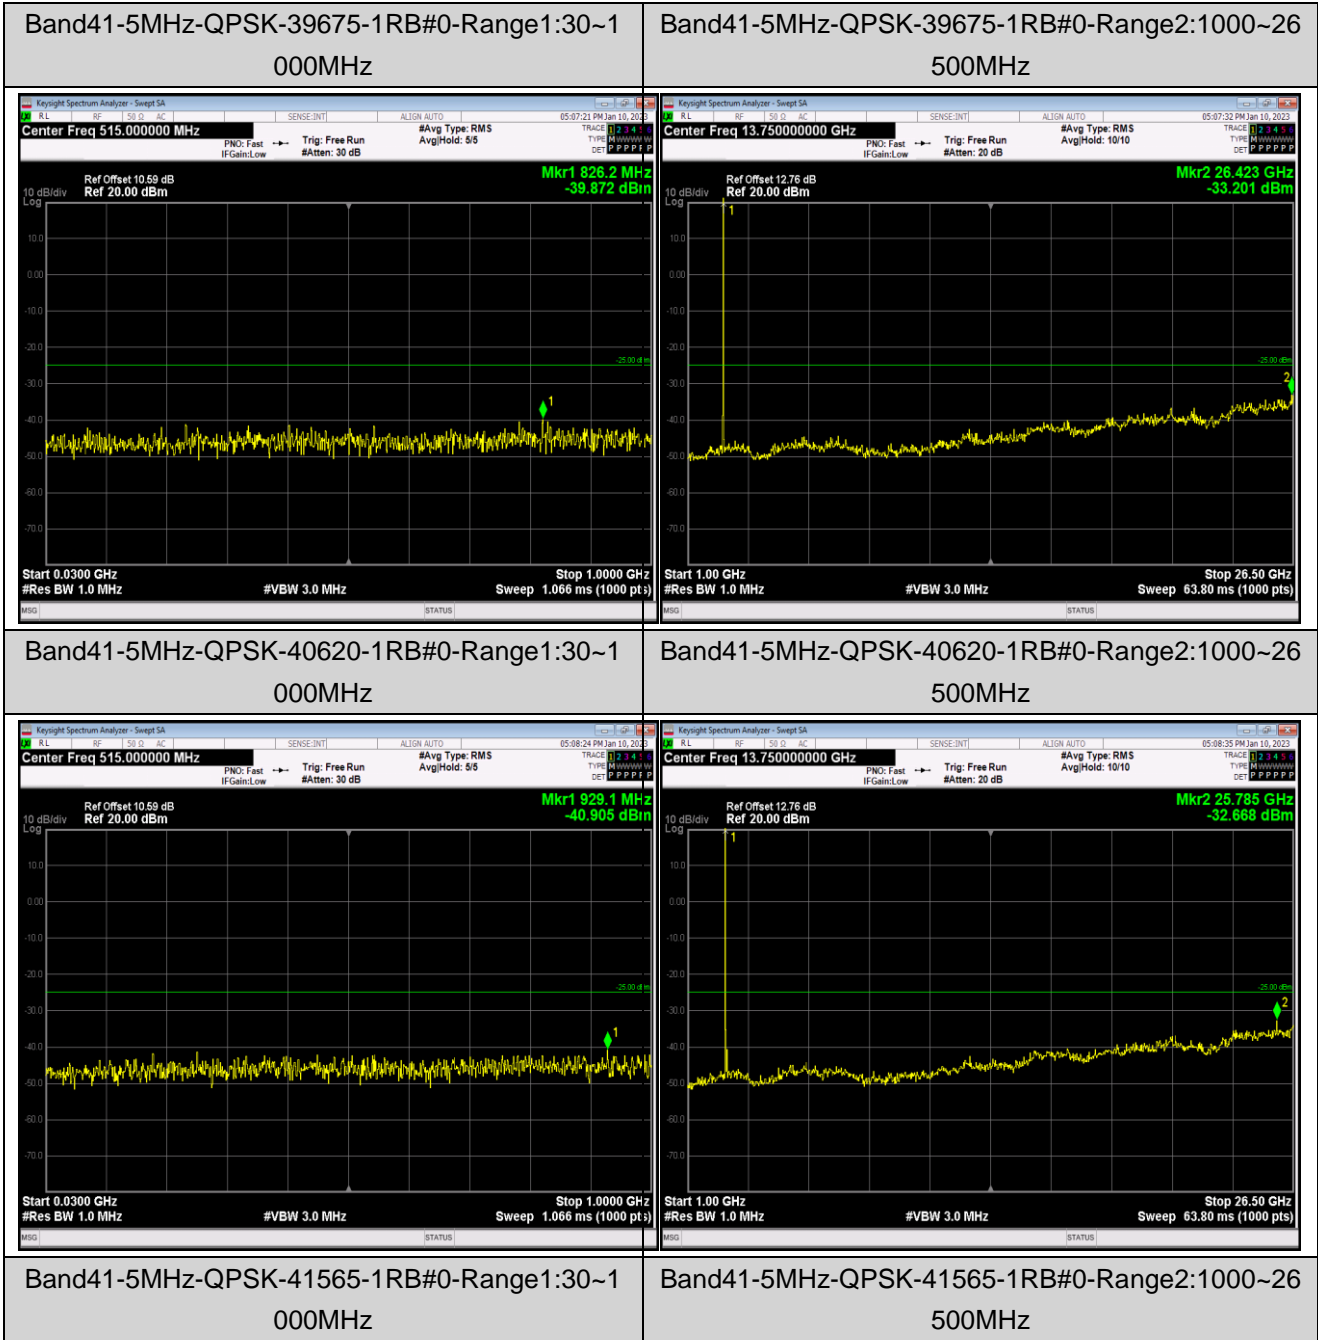

Band12-10MHz-QPSK-23060-1RB#0-Range1:30~1000MHz

Band12-10MHz-QPSK-23060-1RB#0-Range2:1000~10000MHz

Band12-10MHz-QPSK-23095-1RB#0-Range1:30~1000MHz

Band12-10MHz-QPSK-23095-1RB#0-Range2:1000~10000MHz

Band12-10MHz-16QAM-23130-1RB#0-Range1:30
~1000MHz

Band17-5MHz-64QAM-23790-1RB#0-Range2:1000~10000MHz

Band17-10MHz-QPSK-23800-1RB#0-Range1:30~1000MHz

Band17-10MHz-QPSK-23800-1RB#0-Range2:1000~10000MHz

Band17-10MHz-16QAM-23780-1RB#0-Range1:30~1000MHz

Band17-10MHz-16QAM-23780-1RB#0-Range2:1000~10000MHz

Band17-10MHz-64QAM-23790-1RB#0-Range1:30
~1000MHz

Band17-10MHz-64QAM-23790-1RB#0-Range2:1000~
10000MHz

Band17-10MHz-64QAM-23800-1RB#0-Range1:30
~1000MHz

Band17-10MHz-64QAM-23800-1RB#0-Range2:1000~
10000MHz

Band41-5MHz-16QAM-39675-1RB#0-Range1:30~1000MHz

Band41-5MHz-16QAM-39675-1RB#0-Range2:1000~26500MHz

Band41-5MHz-16QAM-40620-1RB#0-Range1:30~1000MHz

Band41-5MHz-16QAM-40620-1RB#0-Range2:1000~26500MHz