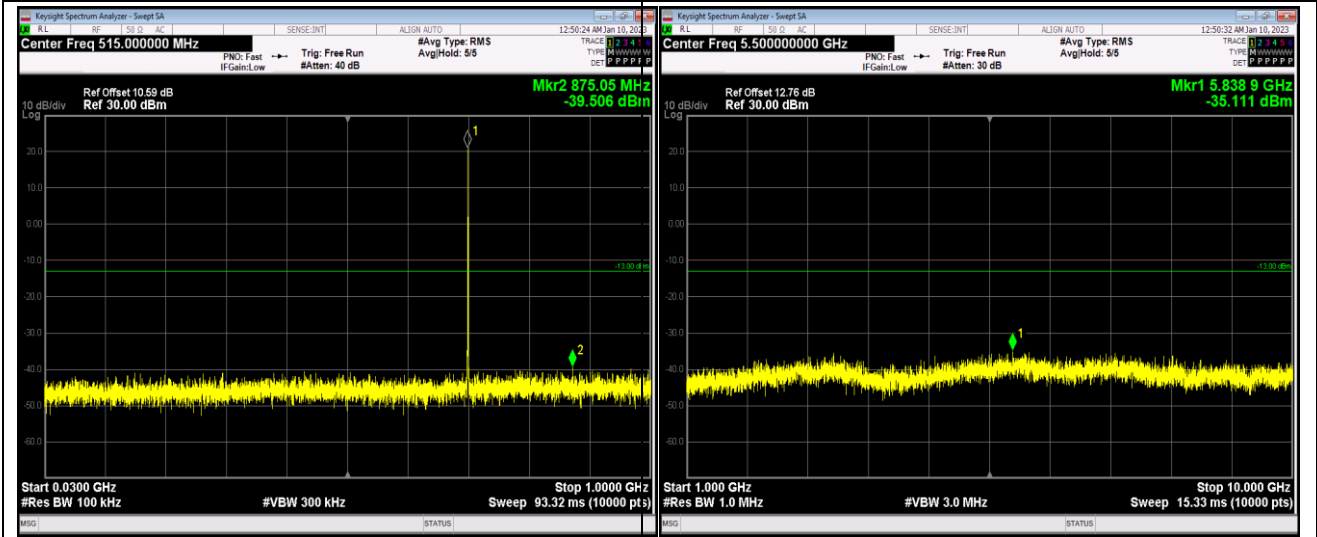

Band12-1.4MHz-16QAM-23095-1RB#0-Range1:30
~1000MHz

Band12-1.4MHz-16QAM-23095-1RB#0-Range2:1000
~10000MHz

Band12-1.4MHz-16QAM-23173-1RB#0-Range1:30
~1000MHz

Band12-1.4MHz-16QAM-23173-1RB#0-Range2:1000
~10000MHz