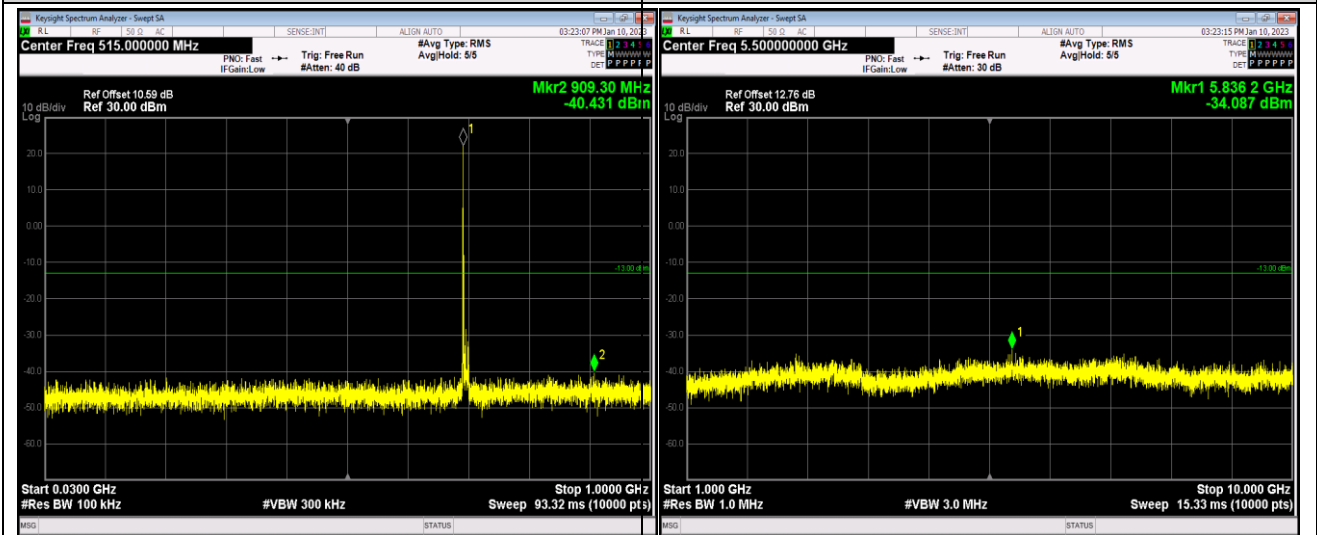

Band12-10MHz-QPSK-23060-1RB#0-Range1:30~1000MHz

Band12-10MHz-QPSK-23095-1RB#0-Range2:1000~10000MHz

Band12-10MHz-QPSK-23060-1RB#0-Range2:1000~10000MHz

Band12-10MHz-QPSK-23095-1RB#0-Range1:30~1000MHz