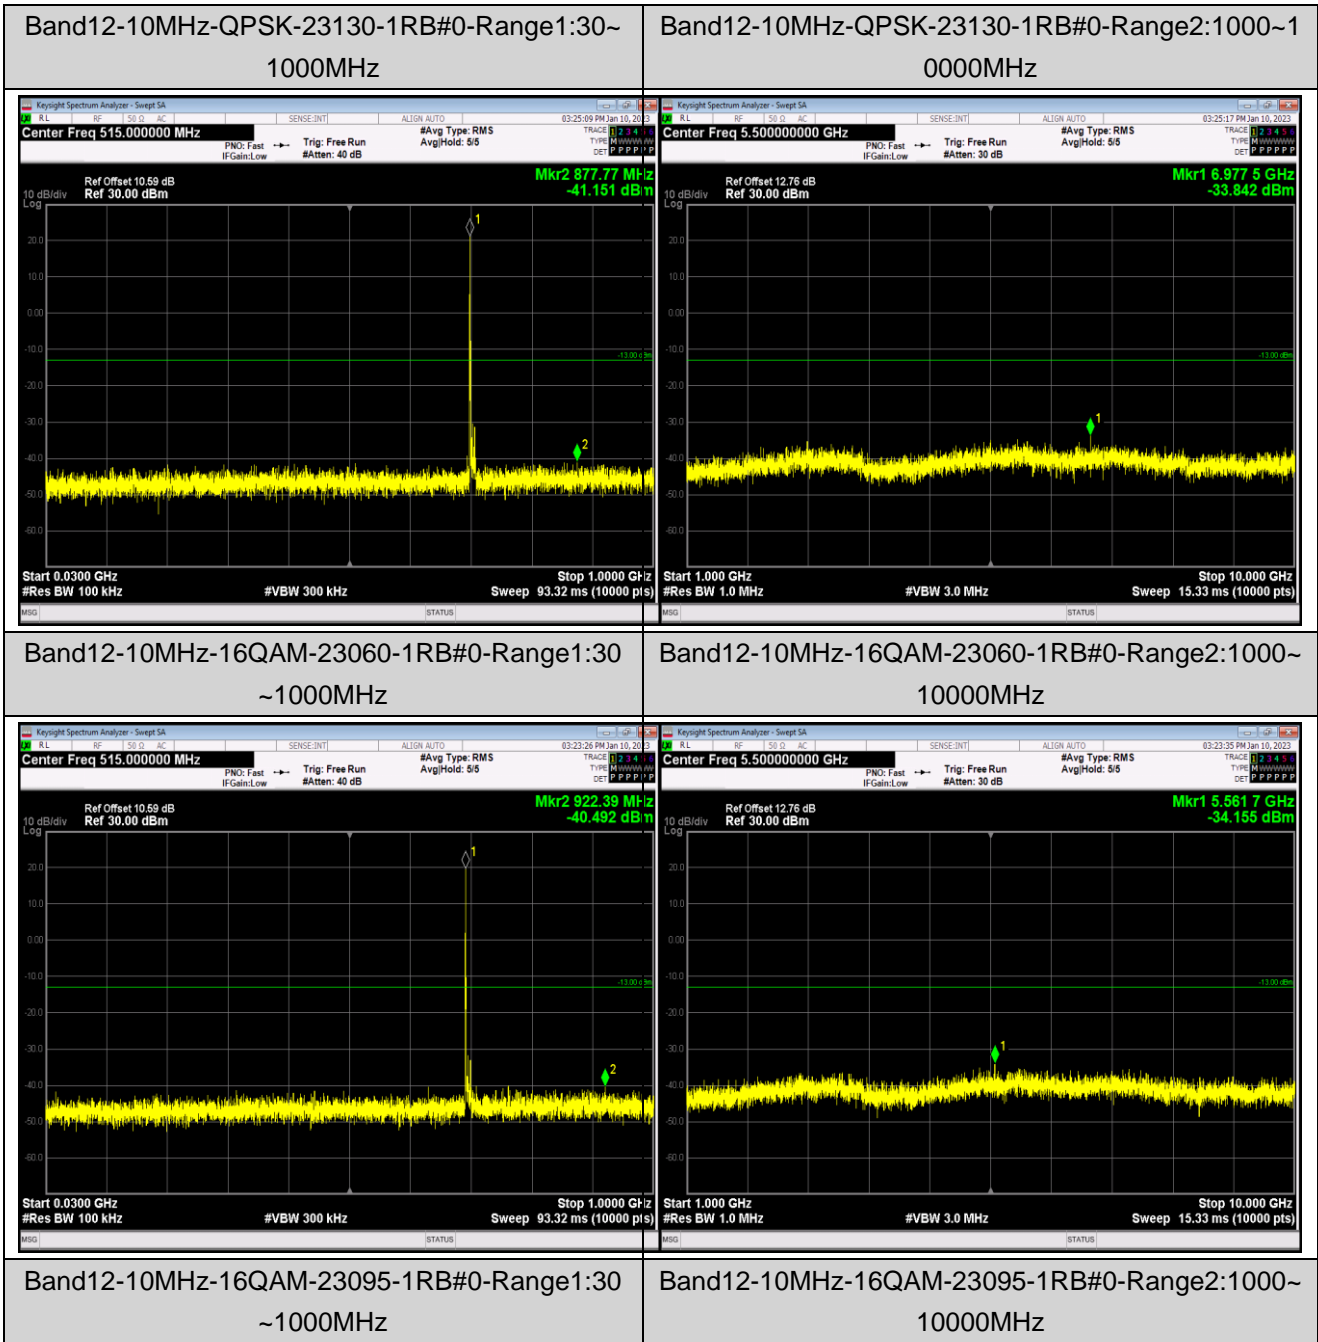

Band12-1.4MHz-16QAM-23095-1RB#0-Range1:30
~1000MHz

Band12-1.4MHz-16QAM-23095-1RB#0-Range2:1000
~10000MHz

Band12-1.4MHz-16QAM-23173-1RB#0-Range1:30
~1000MHz

Band12-1.4MHz-16QAM-23173-1RB#0-Range2:1000
~10000MHz

Band12-10MHz-QPSK-23060-1RB#0-Range1:30~1000MHz

Band12-10MHz-QPSK-23060-1RB#0-Range2:1000~10000MHz

Band12-10MHz-QPSK-23095-1RB#0-Range1:30~1000MHz

Band12-10MHz-QPSK-23095-1RB#0-Range2:1000~10000MHz

Band12-10MHz-16QAM-23130-1RB#0-Range1:30
~1000MHz

Band12-10MHz-16QAM-23130-1RB#0-Range2:1000~
10000MHz

Band12-10MHz-64QAM-23060-1RB#0-Range1:30
~1000MHz

Band12-10MHz-64QAM-23060-1RB#0-Range2:1000~
10000MHz

Band17-5MHz-QPSK-23790-1RB#0-Range1:30~1000MHz

Band17-5MHz-QPSK-23790-1RB#0-Range2:1000~10000MHz

Band17-5MHz-QPSK-23825-1RB#0-Range1:30~1000MHz

Band17-5MHz-QPSK-23825-1RB#0-Range2:1000~10000MHz

Band17-5MHz-64QAM-23755-1RB#0-Range1:30~1000MHz

Band17-5MHz-64QAM-23755-1RB#0-Range2:1000~10000MHz

Band17-5MHz-64QAM-23790-1RB#0-Range1:30~1000MHz