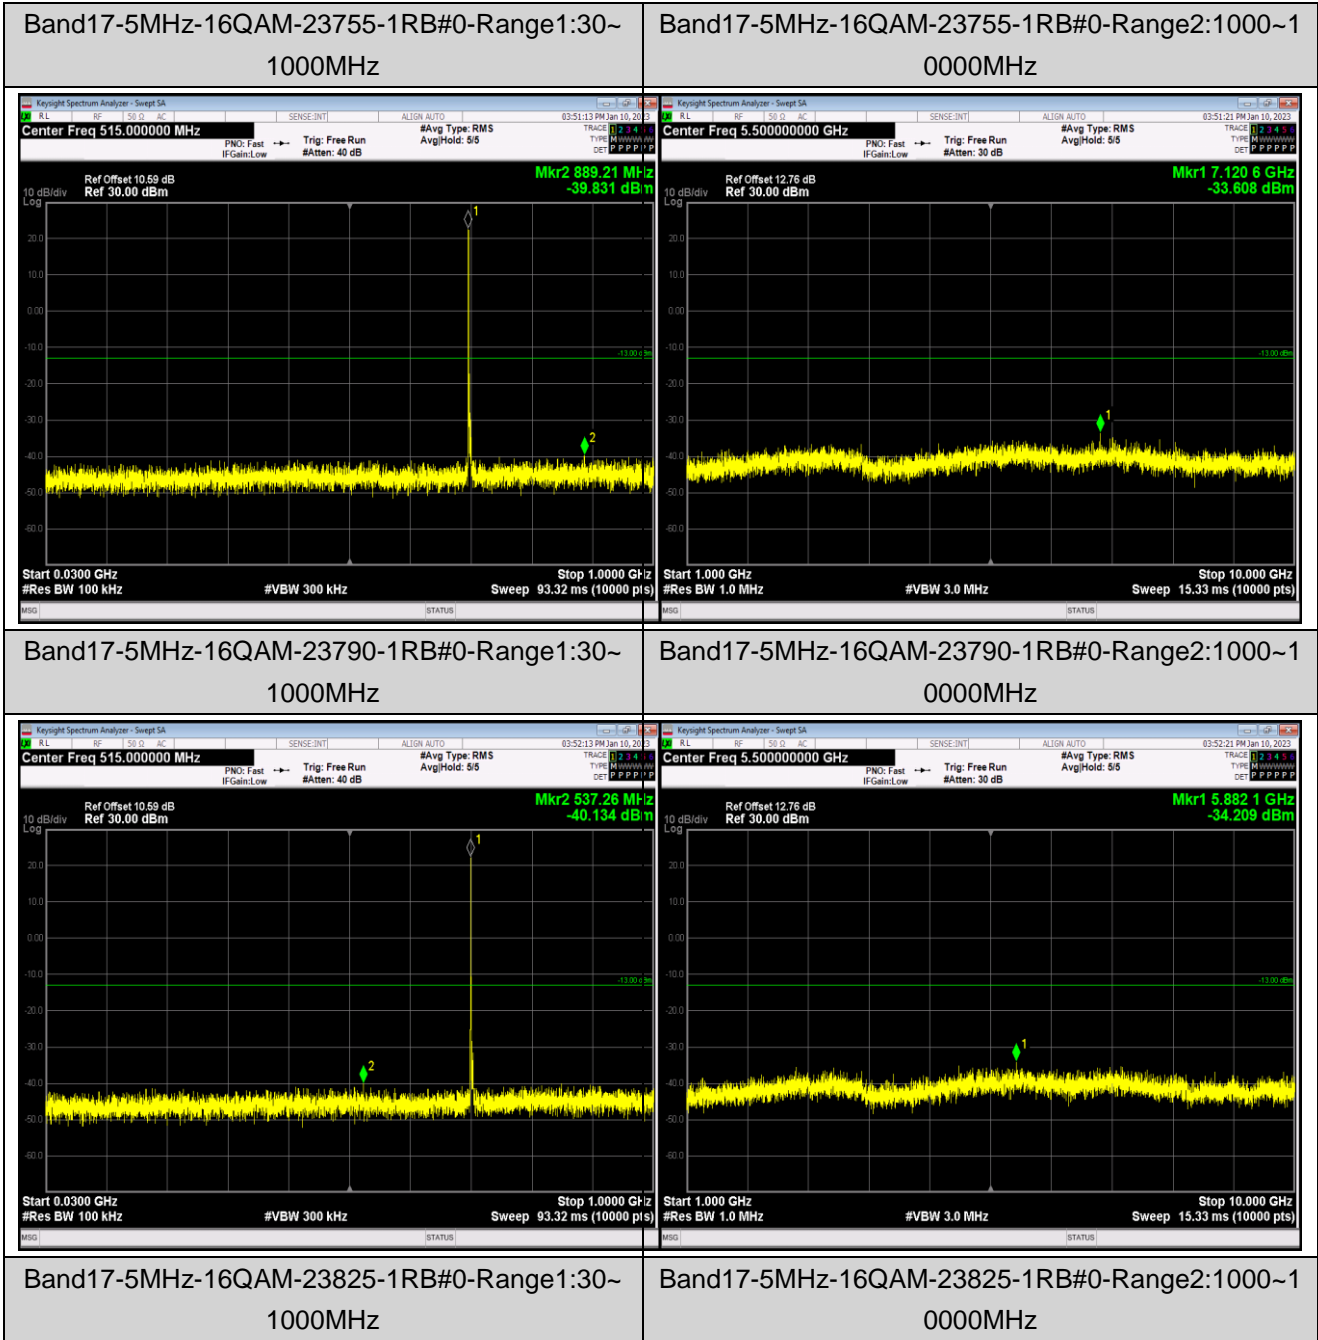

Band12-10MHz-QPSK-23060-1RB#0-Range1:30~1000MHz

Band12-10MHz-QPSK-23060-1RB#0-Range2:1000~10000MHz

Band12-10MHz-QPSK-23095-1RB#0-Range1:30~1000MHz

Band12-10MHz-QPSK-23095-1RB#0-Range2:1000~10000MHz

Band12-10MHz-16QAM-23130-1RB#0-Range1:30
~1000MHz

Band12-10MHz-16QAM-23130-1RB#0-Range2:1000~
10000MHz

Band12-10MHz-64QAM-23060-1RB#0-Range1:30
~1000MHz

Band12-10MHz-64QAM-23060-1RB#0-Range2:1000~
10000MHz

Band17-5MHz-QPSK-23790-1RB#0-Range1:30~1000MHz

Band17-5MHz-QPSK-23790-1RB#0-Range2:1000~10000MHz

Band17-5MHz-QPSK-23825-1RB#0-Range1:30~1000MHz

Band17-5MHz-QPSK-23825-1RB#0-Range2:1000~10000MHz

Band17-5MHz-64QAM-23755-1RB#0-Range1:30~1000MHz

Band17-5MHz-64QAM-23755-1RB#0-Range2:1000~10000MHz

Band17-5MHz-64QAM-23790-1RB#0-Range1:30~1000MHz

Band17-5MHz-64QAM-23790-1RB#0-Range2:1000~10000MHz

Band17-10MHz-QPSK-23800-1RB#0-Range1:30~1000MHz

Band17-10MHz-QPSK-23800-1RB#0-Range2:1000~10000MHz

Band17-10MHz-16QAM-23780-1RB#0-Range1:30~1000MHz

Band17-10MHz-16QAM-23780-1RB#0-Range2:1000~10000MHz