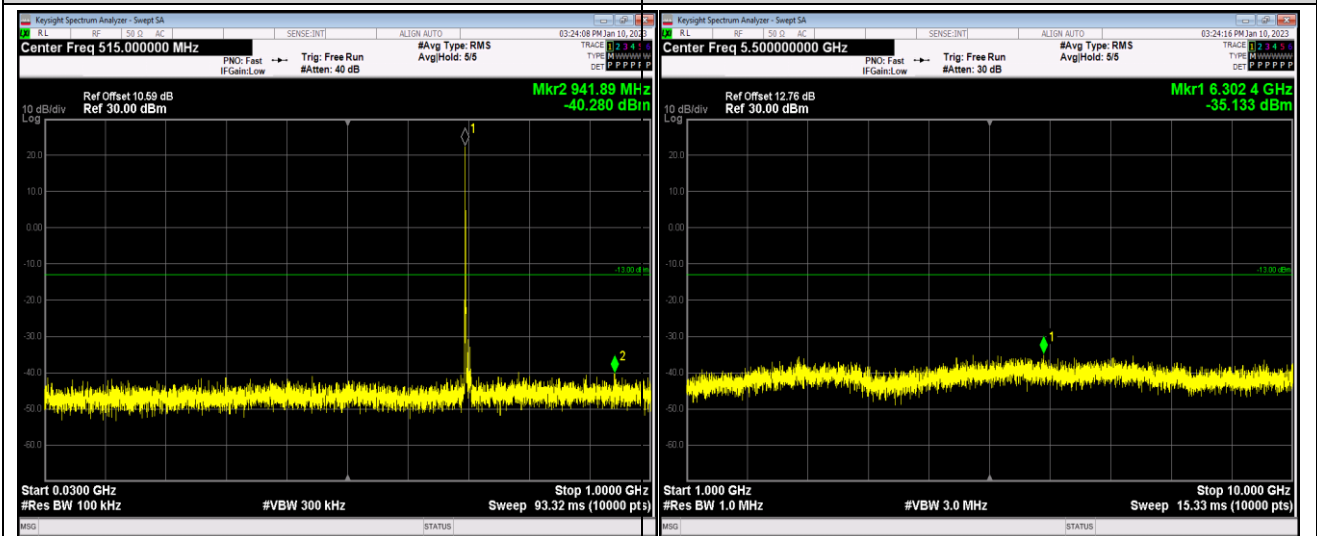

Band12-10MHz-QPSK-23095-1RB#0-Range1:30~1000MHz

Band12-10MHz-QPSK-23095-1RB#0-Range2:1000~10000MHz