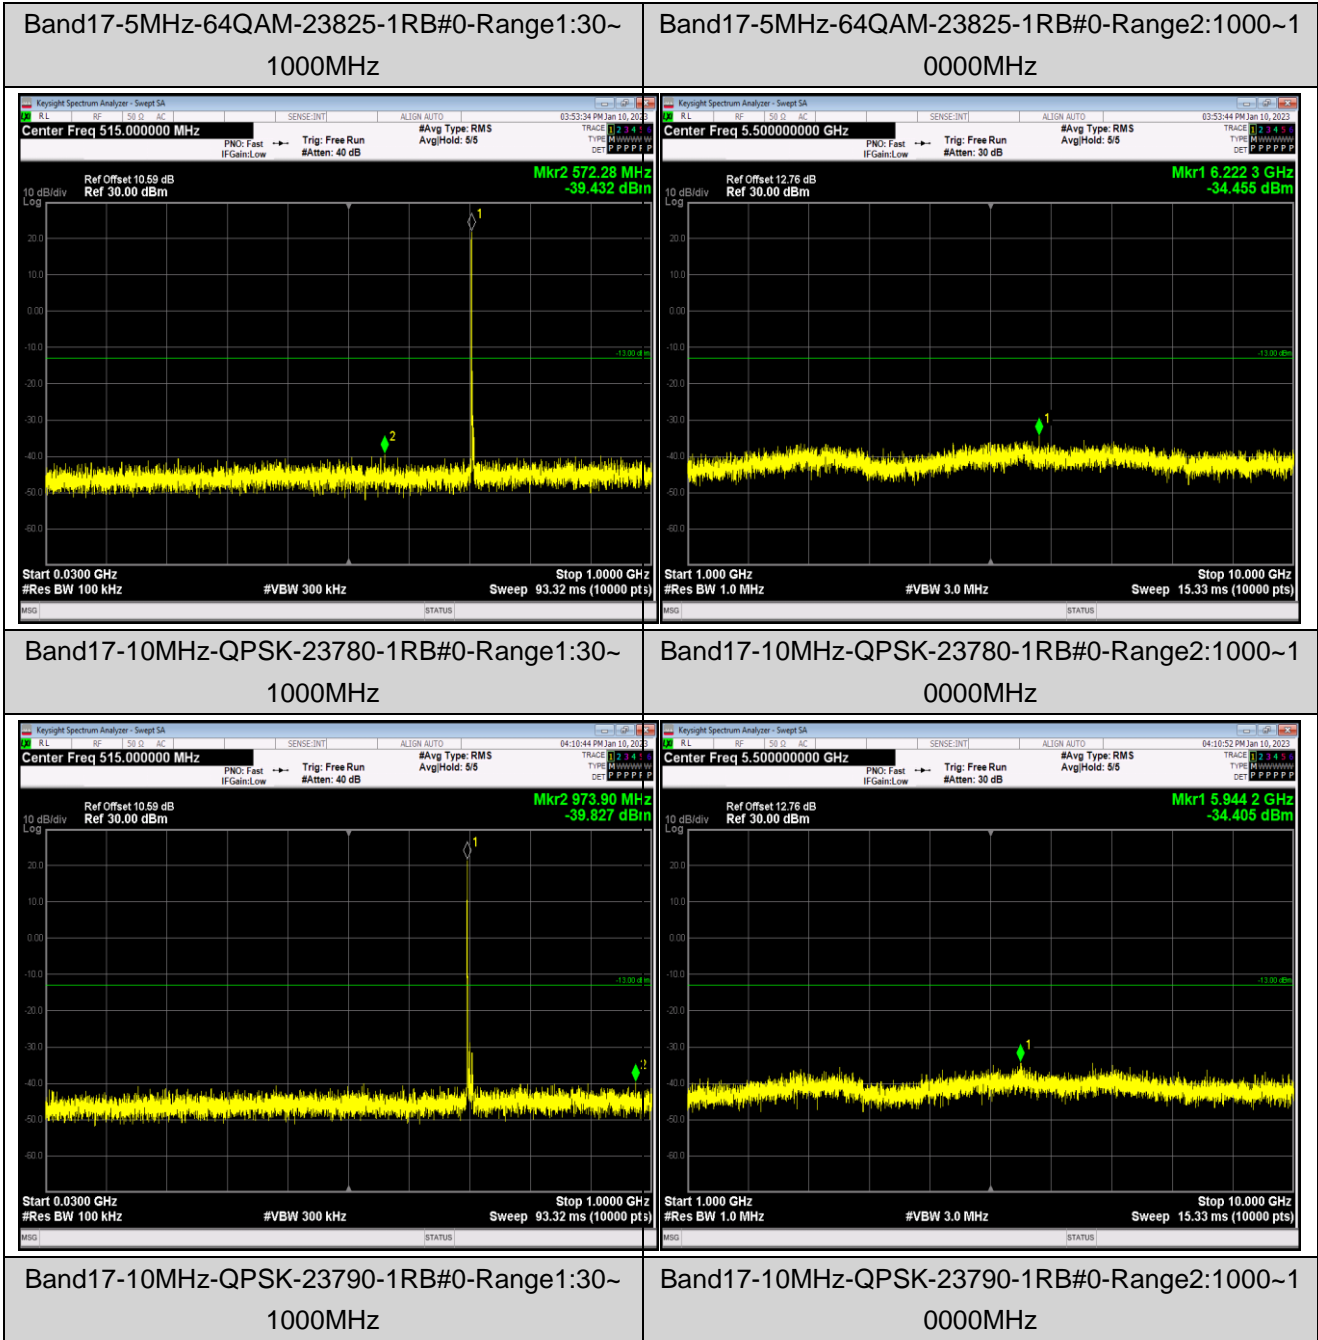

Band12-10MHz-QPSK-23060-1RB#0-Range1:30~1000MHz

Band12-10MHz-QPSK-23060-1RB#0-Range2:1000~10000MHz

Band12-10MHz-QPSK-23095-1RB#0-Range1:30~1000MHz

Band12-10MHz-QPSK-23095-1RB#0-Range2:1000~10000MHz

Band12-10MHz-16QAM-23130-1RB#0-Range1:30
~1000MHz

Band12-10MHz-16QAM-23130-1RB#0-Range2:1000~
10000MHz

Band12-10MHz-64QAM-23060-1RB#0-Range1:30
~1000MHz

Band12-10MHz-64QAM-23060-1RB#0-Range2:1000~
10000MHz

Band17-5MHz-QPSK-23790-1RB#0-Range1:30~1000MHz

Band17-5MHz-QPSK-23790-1RB#0-Range2:1000~10000MHz

Band17-5MHz-QPSK-23825-1RB#0-Range1:30~1000MHz

Band17-5MHz-QPSK-23825-1RB#0-Range2:1000~10000MHz

Band17-5MHz-64QAM-23755-1RB#0-Range1:30~1000MHz

Band17-5MHz-64QAM-23755-1RB#0-Range2:1000~10000MHz

Band17-5MHz-64QAM-23790-1RB#0-Range1:30~1000MHz

Band17-5MHz-64QAM-23790-1RB#0-Range2:1000~10000MHz

Band17-10MHz-QPSK-23800-1RB#0-Range1:30~1000MHz

Band17-10MHz-QPSK-23800-1RB#0-Range2:1000~10000MHz

Band17-10MHz-16QAM-23780-1RB#0-Range1:30~1000MHz

Band17-10MHz-16QAM-23780-1RB#0-Range2:1000~10000MHz