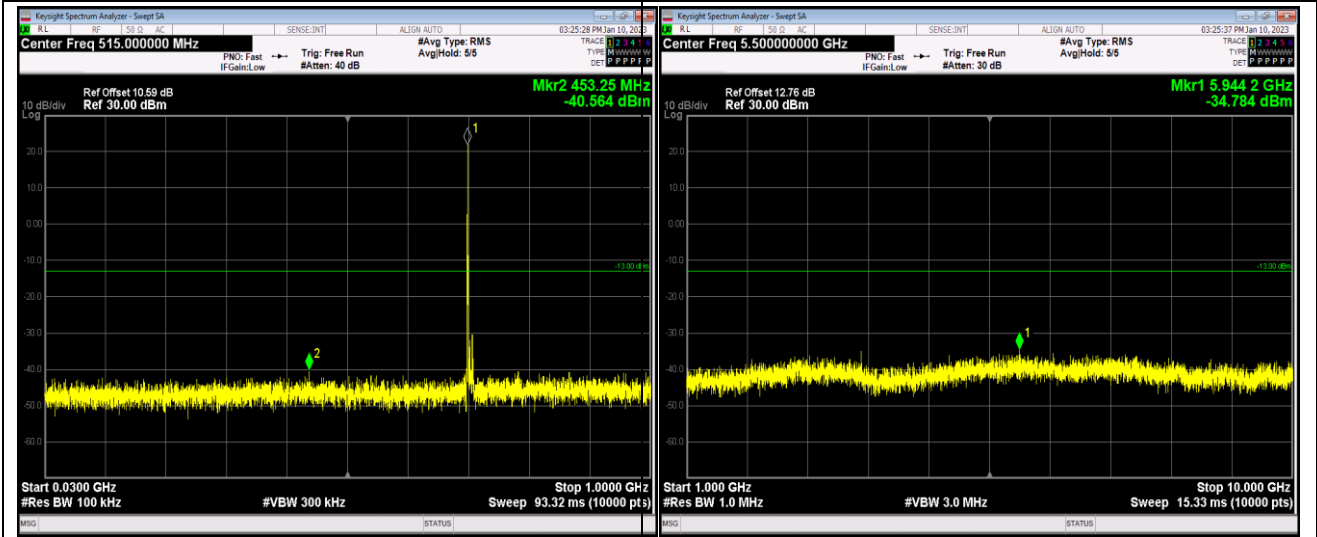

Band12-10MHz-16QAM-23130-1RB#0-Range1:30
~1000MHz

Band12-10MHz-64QAM-23060-1RB#0-Range2:1000~
10000MHz

Band12-10MHz-16QAM-23130-1RB#0-Range2:1000~
10000MHz

Band12-10MHz-64QAM-23060-1RB#0-Range1:30
~1000MHz