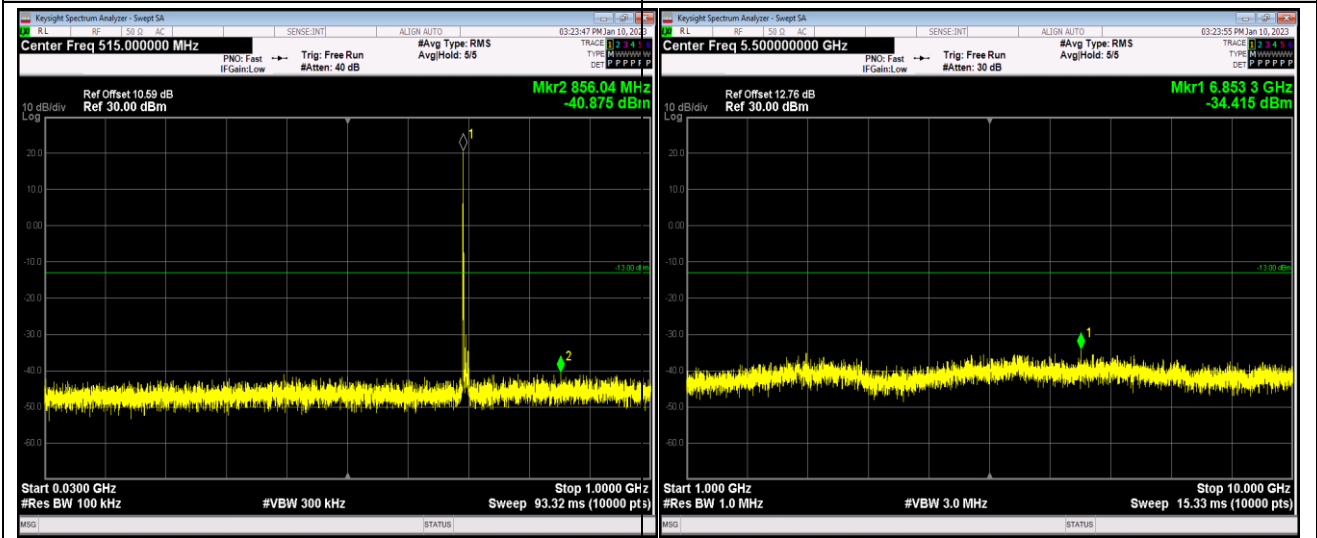

Band12-10MHz-64QAM-23060-1RB#0-Range1:30
~1000MHz

Band12-10MHz-64QAM-23060-1RB#0-Range2:1000~
10000MHz