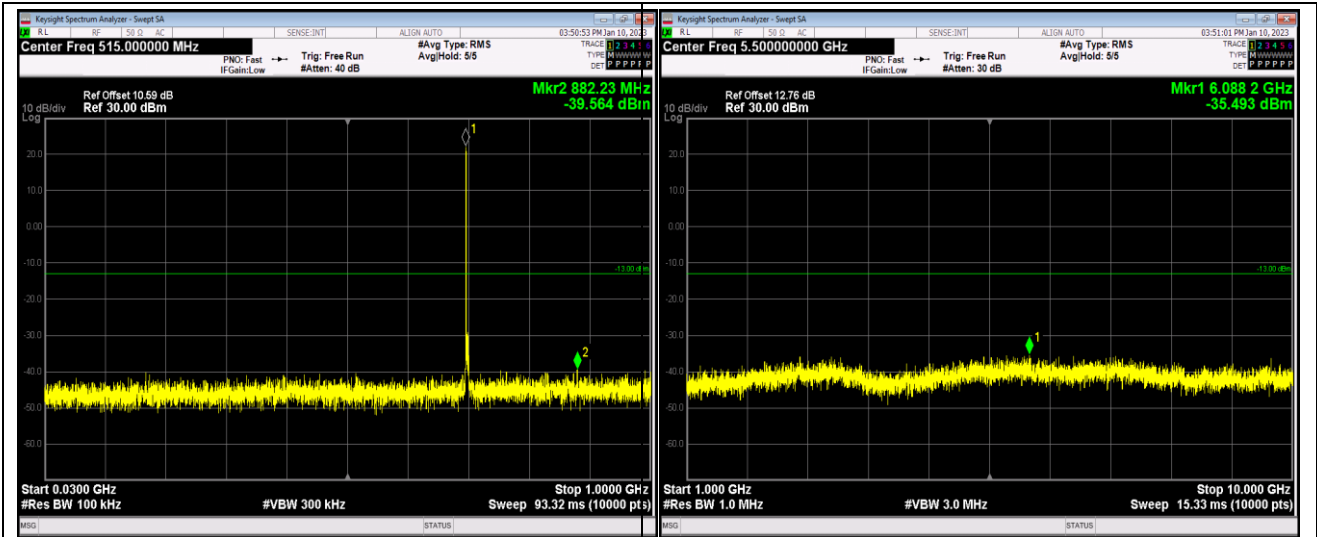

Band12-10MHz-16QAM-23130-1RB#0-Range2:1000~
10000MHz

Band12-10MHz-64QAM-23060-1RB#0-Range1:30
~1000MHz

Band12-10MHz-64QAM-23060-1RB#0-Range2:1000~
10000MHz

Band17-5MHz-QPSK-23790-1RB#0-Range1:30~1000MHz

Band17-5MHz-QPSK-23790-1RB#0-Range2:1000~10000MHz