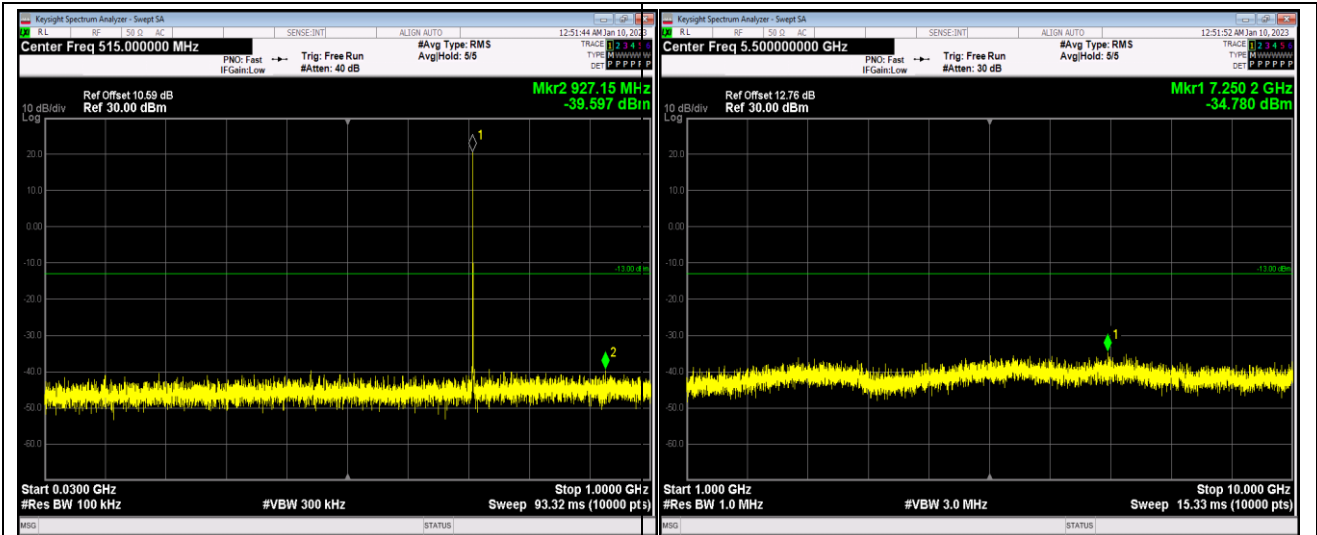

Band12-1.4MHz-16QAM-23095-1RB#0-Range1:30
~1000MHz

Band12-1.4MHz-16QAM-23095-1RB#0-Range2:1000
~10000MHz

Band12-1.4MHz-16QAM-23173-1RB#0-Range1:30
~1000MHz

Band12-1.4MHz-16QAM-23173-1RB#0-Range2:1000
~10000MHz