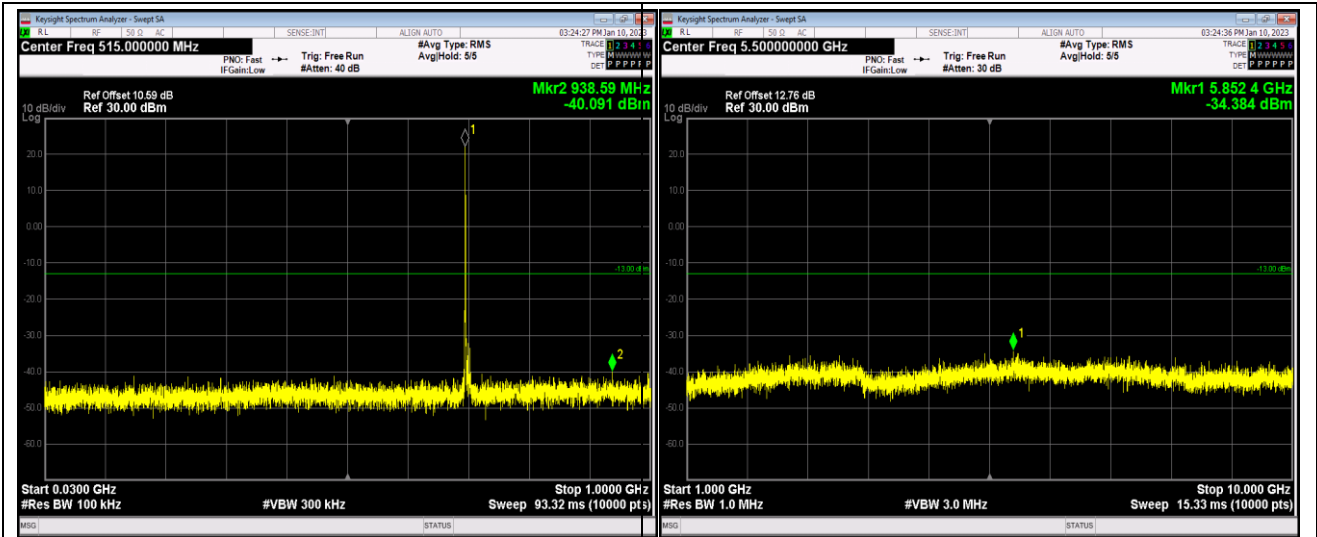

Band12-10MHz-QPSK-23060-1RB#0-Range1:30~1000MHz

Band12-10MHz-QPSK-23060-1RB#0-Range2:1000~10000MHz

Band12-10MHz-QPSK-23095-1RB#0-Range1:30~1000MHz

Band12-10MHz-QPSK-23095-1RB#0-Range2:1000~10000MHz

Band12-10MHz-16QAM-23130-1RB#0-Range1:30
~1000MHz