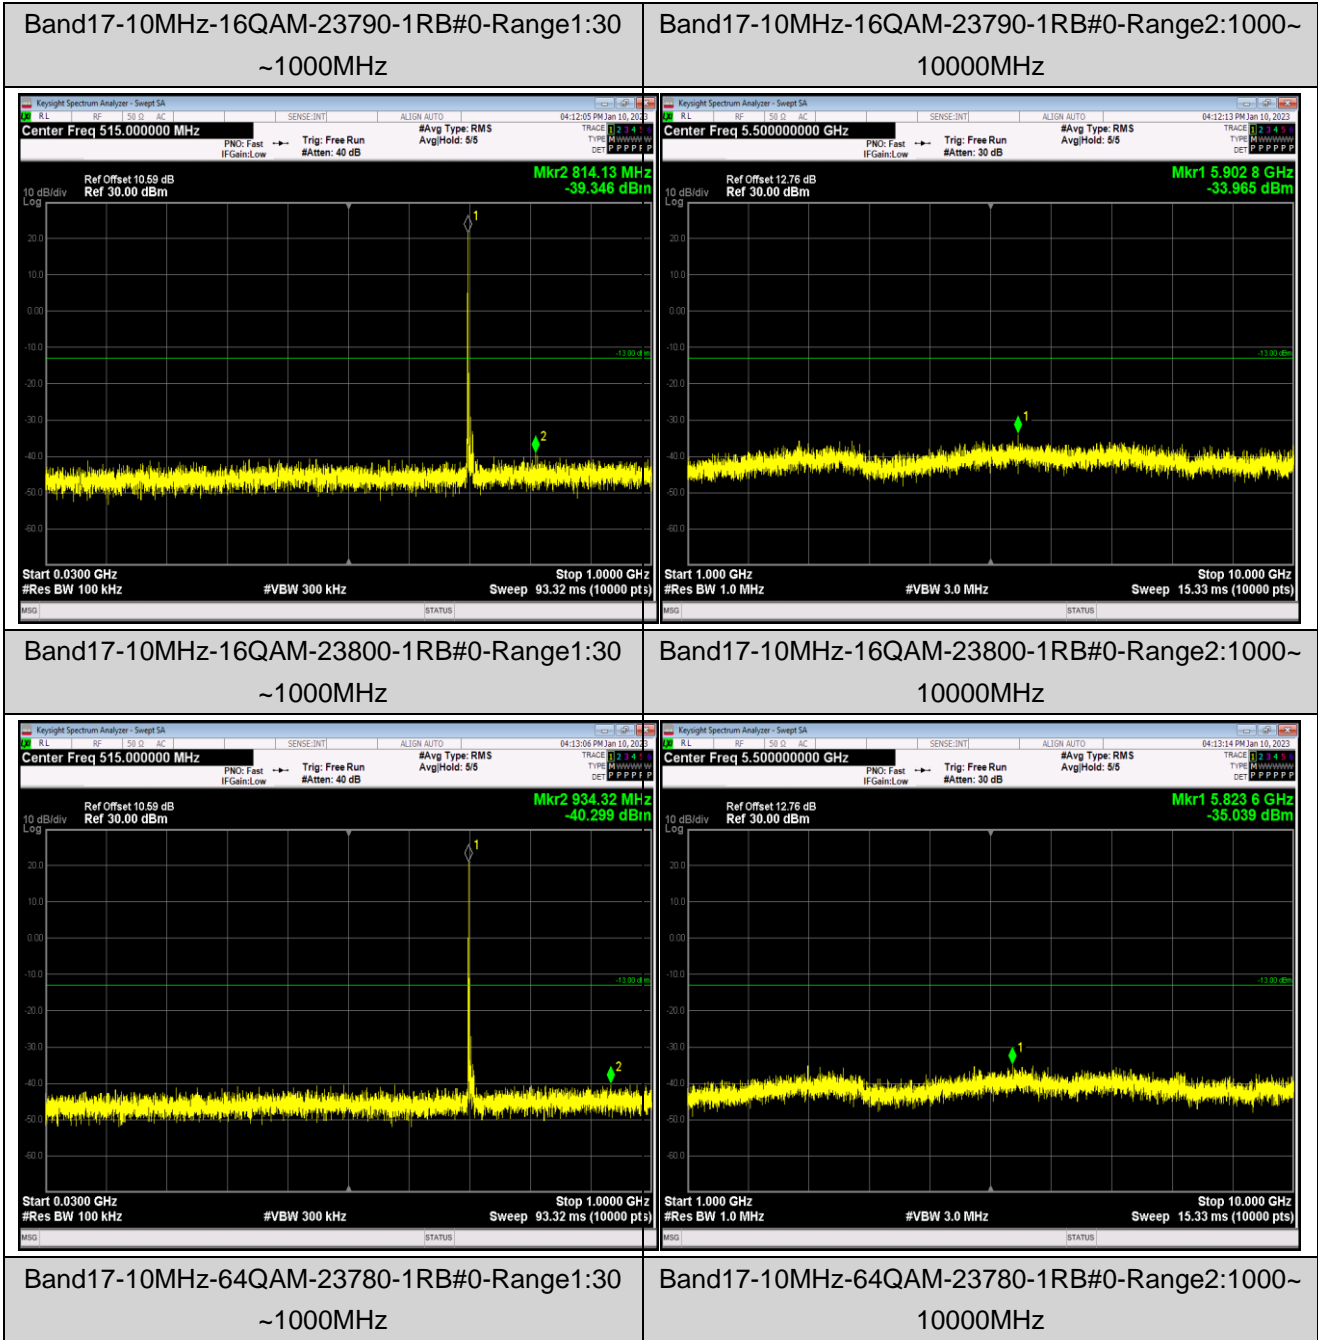

Band12-10MHz-QPSK-23060-1RB#0-Range1:30~1000MHz

Band12-10MHz-QPSK-23060-1RB#0-Range2:1000~10000MHz

Band12-10MHz-QPSK-23095-1RB#0-Range1:30~1000MHz

Band12-10MHz-QPSK-23095-1RB#0-Range2:1000~10000MHz

Band12-10MHz-16QAM-23130-1RB#0-Range1:30
~1000MHz

Band17-5MHz-QPSK-23825-1RB#0-Range1:30~1000MHz

Band17-5MHz-QPSK-23825-1RB#0-Range2:1000~10000MHz

Band17-5MHz-64QAM-23755-1RB#0-Range1:30~1000MHz

Band17-5MHz-64QAM-23755-1RB#0-Range2:1000~10000MHz

Band17-5MHz-64QAM-23790-1RB#0-Range1:30~1000MHz

Band17-5MHz-64QAM-23790-1RB#0-Range2:1000~10000MHz

Band17-10MHz-QPSK-23800-1RB#0-Range1:30~1000MHz

Band17-10MHz-QPSK-23800-1RB#0-Range2:1000~10000MHz

Band17-10MHz-16QAM-23780-1RB#0-Range1:30~1000MHz

Band17-10MHz-16QAM-23780-1RB#0-Range2:1000~10000MHz

Band17-10MHz-64QAM-23790-1RB#0-Range1:30
~1000MHz

Band17-10MHz-64QAM-23790-1RB#0-Range2:1000~
10000MHz

Band17-10MHz-64QAM-23800-1RB#0-Range1:30
~1000MHz

Band17-10MHz-64QAM-23800-1RB#0-Range2:1000~
10000MHz