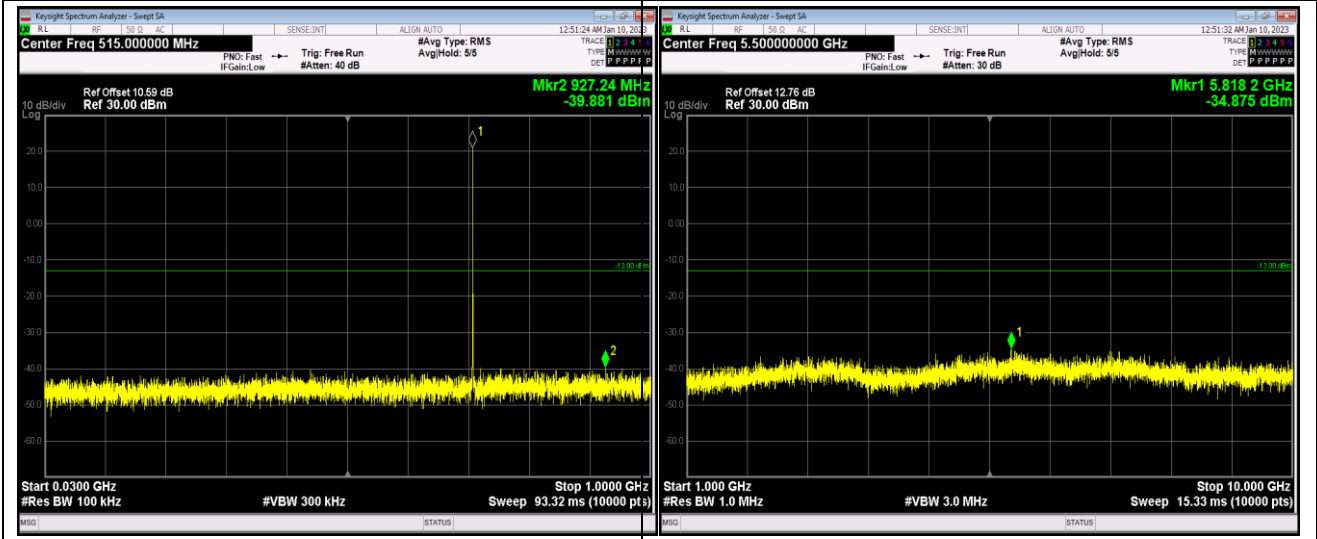

Band12-1.4MHz-16QAM-23095-1RB#0-Range1:30
~1000MHz

Band12-1.4MHz-16QAM-23095-1RB#0-Range2:1000
~10000MHz

Band12-1.4MHz-16QAM-23173-1RB#0-Range1:30
~1000MHz

Band12-1.4MHz-16QAM-23173-1RB#0-Range2:1000
~10000MHz