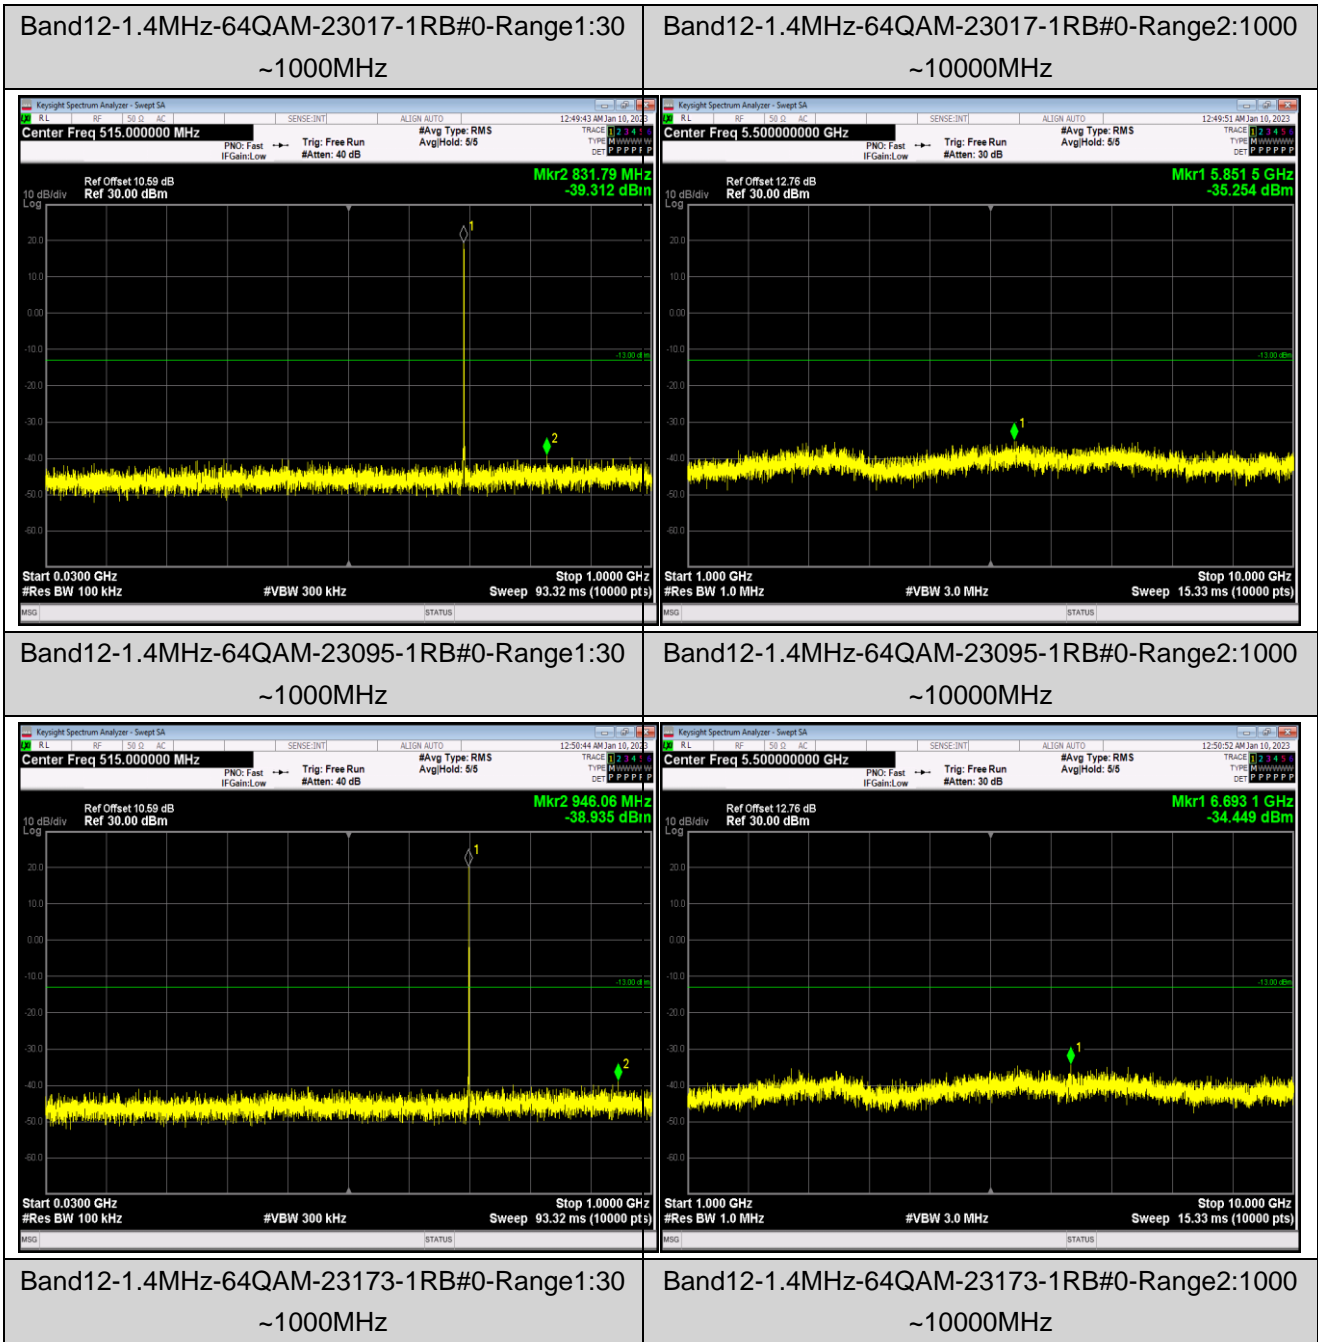

Band12-1.4MHz-16QAM-23095-1RB#0-Range1:30
~1000MHz

Band12-1.4MHz-16QAM-23095-1RB#0-Range2:1000
~10000MHz

Band12-1.4MHz-16QAM-23173-1RB#0-Range1:30
~1000MHz

Band12-1.4MHz-16QAM-23173-1RB#0-Range2:1000
~10000MHz

Band12-10MHz-QPSK-23060-1RB#0-Range1:30~1000MHz

Band12-10MHz-QPSK-23060-1RB#0-Range2:1000~10000MHz

Band12-10MHz-QPSK-23095-1RB#0-Range1:30~1000MHz

Band12-10MHz-QPSK-23095-1RB#0-Range2:1000~10000MHz

Band12-10MHz-16QAM-23130-1RB#0-Range1:30
~1000MHz

Band12-10MHz-16QAM-23130-1RB#0-Range2:1000~
10000MHz

Band12-10MHz-64QAM-23060-1RB#0-Range1:30
~1000MHz

Band12-10MHz-64QAM-23060-1RB#0-Range2:1000~
10000MHz

Band17-5MHz-QPSK-23790-1RB#0-Range1:30~1000MHz

Band17-5MHz-QPSK-23790-1RB#0-Range2:1000~10000MHz