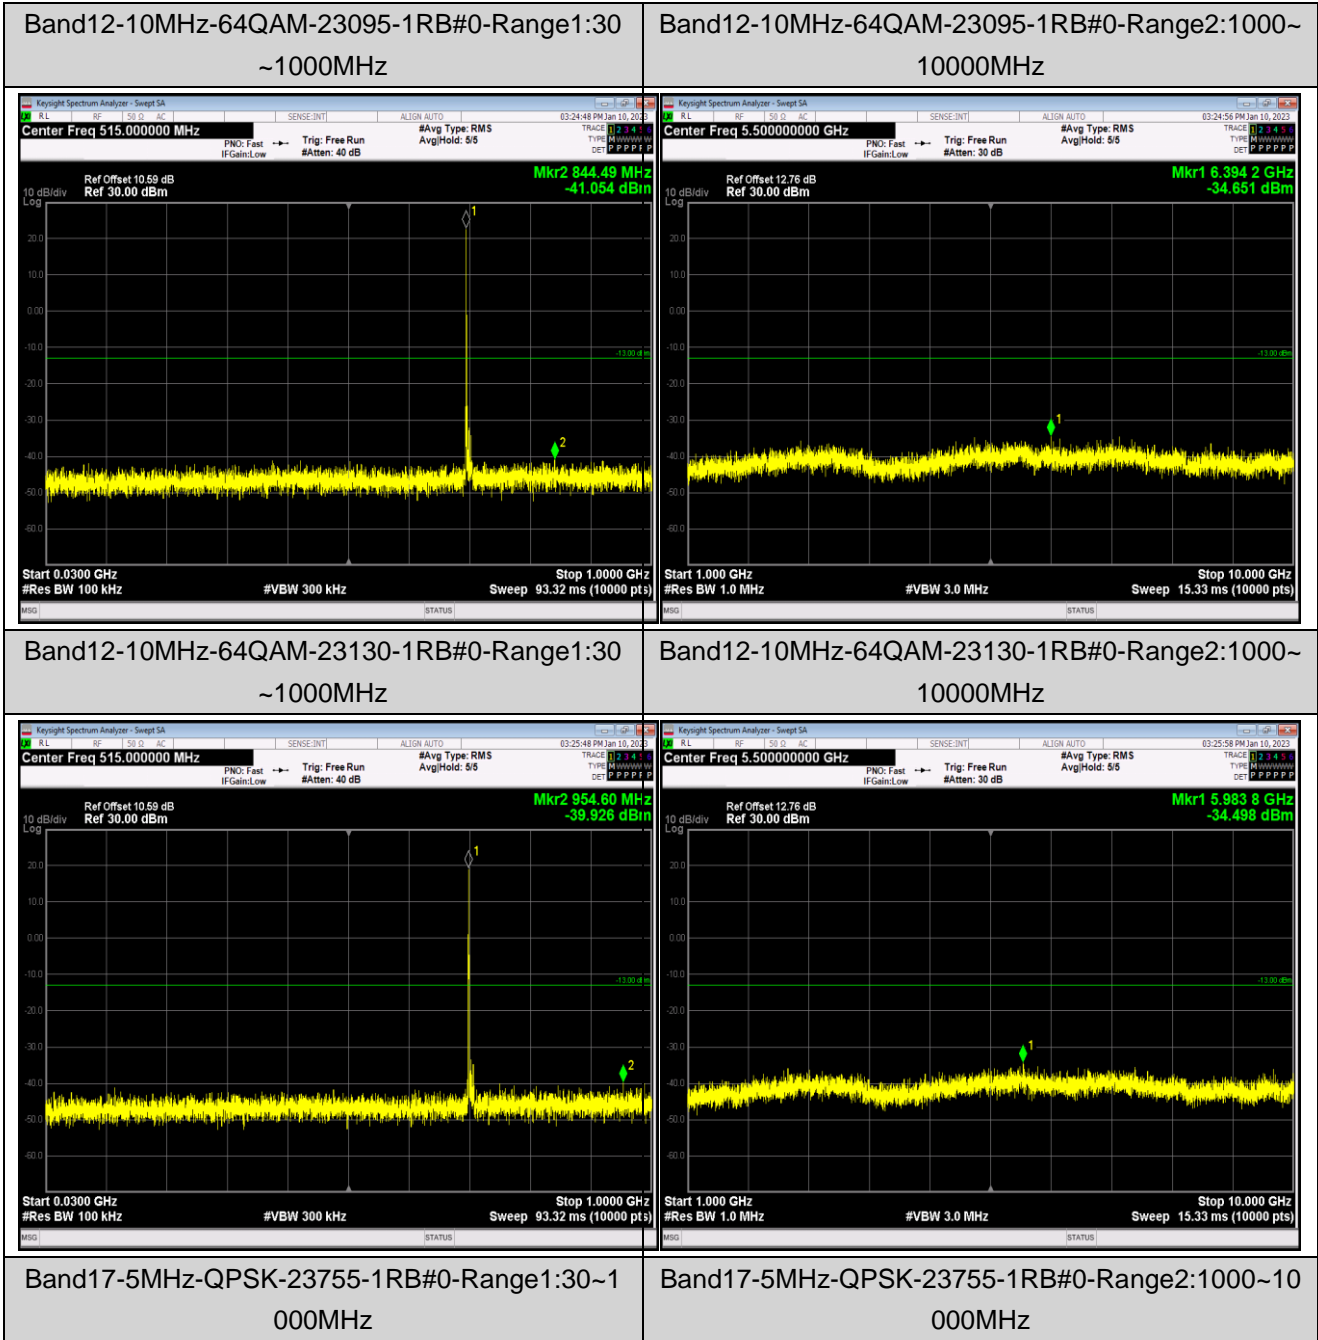

Band12-1.4MHz-16QAM-23095-1RB#0-Range1:30
~1000MHz

Band12-1.4MHz-16QAM-23095-1RB#0-Range2:1000
~10000MHz

Band12-1.4MHz-16QAM-23173-1RB#0-Range1:30
~1000MHz

Band12-1.4MHz-16QAM-23173-1RB#0-Range2:1000
~10000MHz

Band12-10MHz-QPSK-23060-1RB#0-Range1:30~1000MHz

Band12-10MHz-QPSK-23060-1RB#0-Range2:1000~10000MHz

Band12-10MHz-QPSK-23095-1RB#0-Range1:30~1000MHz

Band12-10MHz-QPSK-23095-1RB#0-Range2:1000~10000MHz

Band12-10MHz-16QAM-23130-1RB#0-Range1:30
~1000MHz

Band12-10MHz-16QAM-23130-1RB#0-Range2:1000~
10000MHz

Band12-10MHz-64QAM-23060-1RB#0-Range1:30
~1000MHz

Band12-10MHz-64QAM-23060-1RB#0-Range2:1000~
10000MHz

Band17-5MHz-QPSK-23790-1RB#0-Range1:30~1000MHz

Band17-5MHz-QPSK-23790-1RB#0-Range2:1000~10000MHz

Band17-5MHz-QPSK-23825-1RB#0-Range1:30~1000MHz

Band17-5MHz-QPSK-23825-1RB#0-Range2:1000~10000MHz

Band17-5MHz-64QAM-23755-1RB#0-Range1:30~1000MHz

Band17-5MHz-64QAM-23755-1RB#0-Range2:1000~10000MHz

Band17-5MHz-64QAM-23790-1RB#0-Range1:30~1000MHz