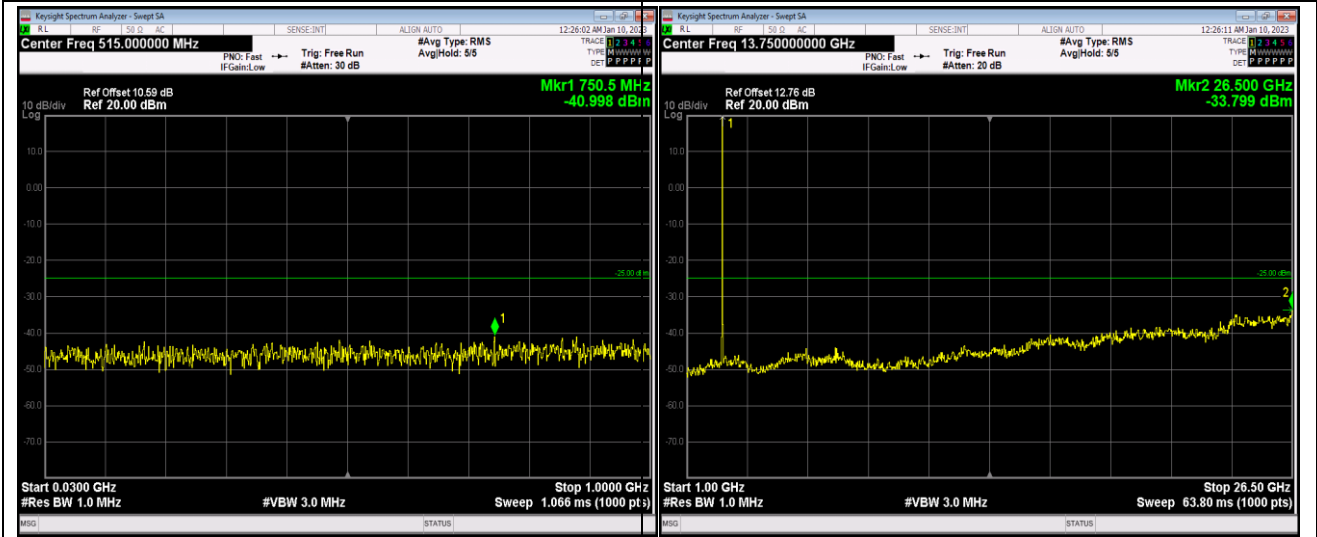

Band7-5MHz-64QAM-21100-1RB#0-Range2:1000~26500MHz

Band7-5MHz-64QAM-21425-1RB#0-Range1:30~1000MHz

Band7-5MHz-64QAM-21425-1RB#0-Range2:1000~26500MHz

Band7-20MHz-16QAM-20850-1RB#0-Range1:30~1000MHz

Band7-20MHz-16QAM-20850-1RB#0-Range2:1000~26500MHz