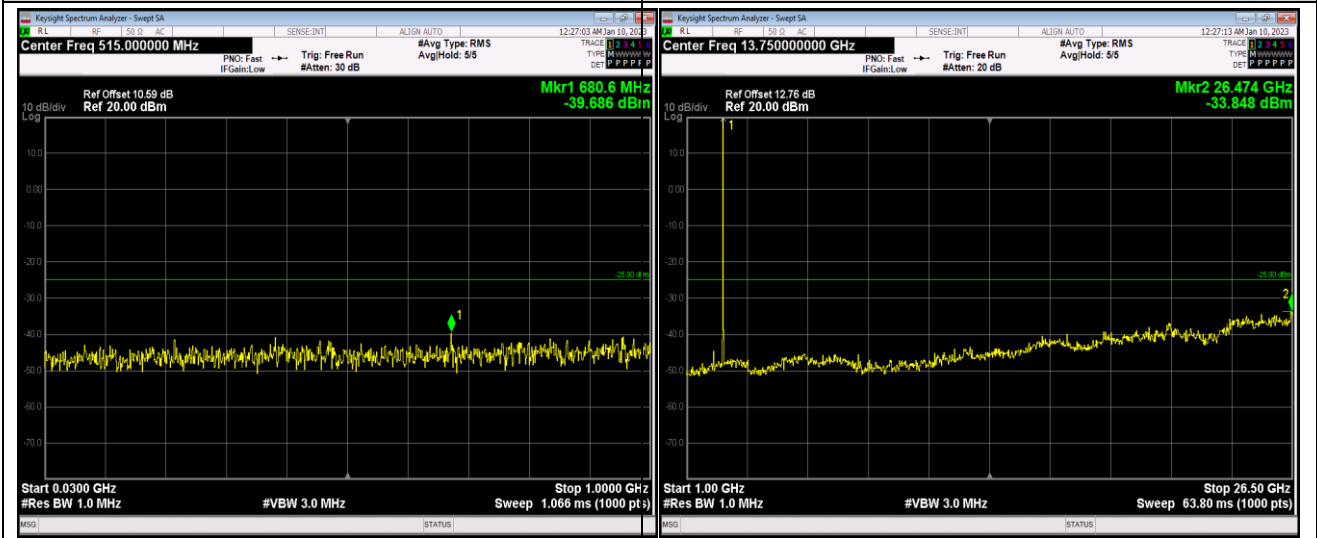

Band7-20MHz-16QAM-21100-1RB#0-Range1:30~1000MHz

Band7-20MHz-16QAM-21100-1RB#0-Range2:1000~26500MHz