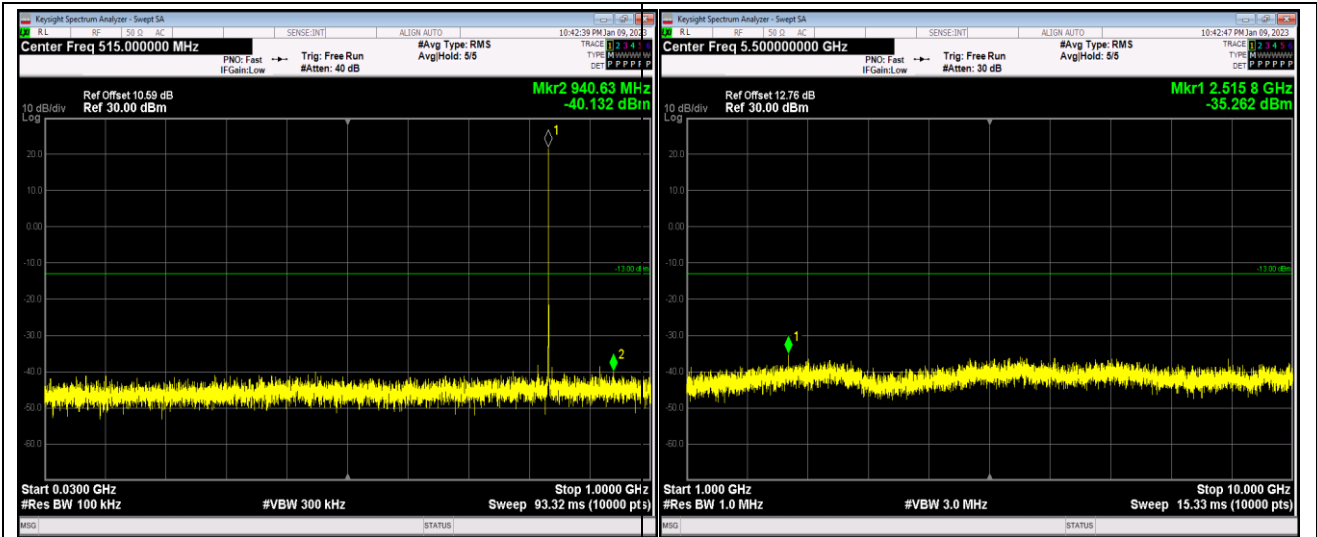

Band5-1.4MHz-QPSK-20407-1RB#0-Range2:1000~10000MHz

Band5-1.4MHz-QPSK-20525-1RB#0-Range1:30~1000MHz

Band5-1.4MHz-QPSK-20525-1RB#0-Range2:1000~10000MHz

Band5-1.4MHz-16QAM-20643-1RB#0-Range1:30~1000MHz

Band5-1.4MHz-16QAM-20643-1RB#0-Range2:1000~10000MHz