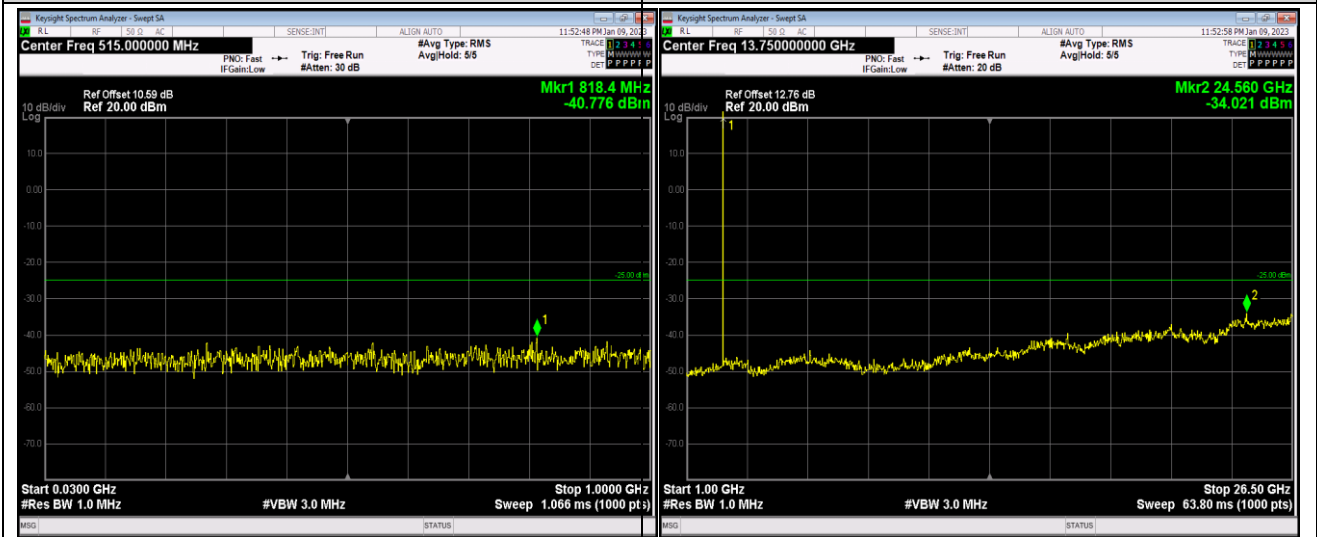

Band7-5MHz-64QAM-21100-1RB#0-Range1:30~1000MHz

Band7-5MHz-64QAM-21425-1RB#0-Range2:1000~26500MHz

Band7-5MHz-64QAM-21100-1RB#0-Range2:1000~26500MHz

Band7-5MHz-64QAM-21425-1RB#0-Range1:30~1000MHz