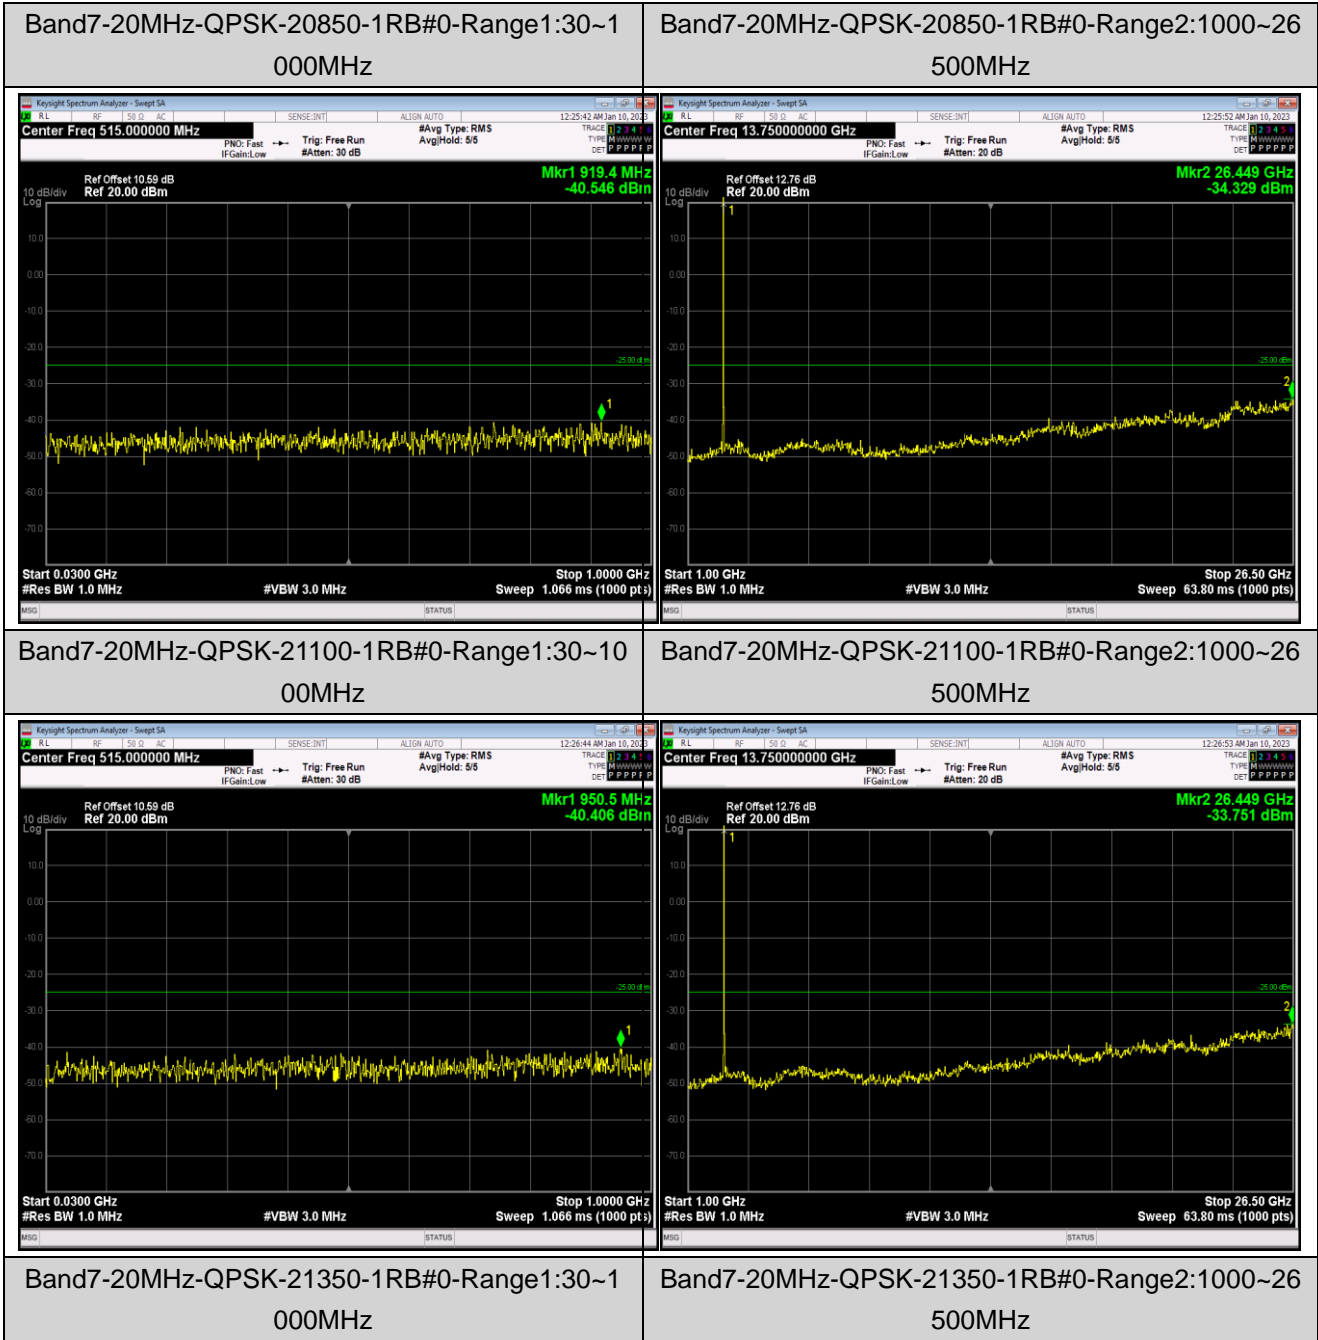

Band5-1.4MHz-64QAM-20407-1RB#0-Range1:30~1000MHz

Band5-1.4MHz-64QAM-20407-1RB#0-Range2:1000~10000MHz

Band5-10MHz-QPSK-20525-1RB#0-Range1:30~1000MHz

Band5-10MHz-QPSK-20525-1RB#0-Range2:1000~10000MHz

Band5-10MHz-QPSK-20600-1RB#0-Range1:30~1000MHz

Band5-10MHz-QPSK-20600-1RB#0-Range2:1000~10000MHz

Band5-10MHz-64QAM-20450-1RB#0-Range1:30~1000MHz

Band5-10MHz-64QAM-20450-1RB#0-Range2:1000~10000MHz

Band5-10MHz-64QAM-20525-1RB#0-Range1:30~1000MHz

Band5-10MHz-64QAM-20525-1RB#0-Range2:1000~10000MHz

Band7-5MHz-QPSK-21425-1RB#0-Range1:30~1000MHz

Band7-5MHz-QPSK-21425-1RB#0-Range2:1000~26500MHz

Band7-5MHz-16QAM-20775-1RB#0-Range1:30~1000MHz

Band7-5MHz-16QAM-20775-1RB#0-Range2:1000~26500MHz

Band7-5MHz-64QAM-21100-1RB#0-Range1:30~1000MHz

Band7-5MHz-64QAM-21100-1RB#0-Range2:1000~26500MHz

Band7-5MHz-64QAM-21425-1RB#0-Range1:30~1000MHz

Band7-5MHz-64QAM-21425-1RB#0-Range2:1000~26500MHz

Band7-20MHz-16QAM-20850-1RB#0-Range1:30~1000MHz

Band7-20MHz-16QAM-20850-1RB#0-Range2:1000~26500MHz