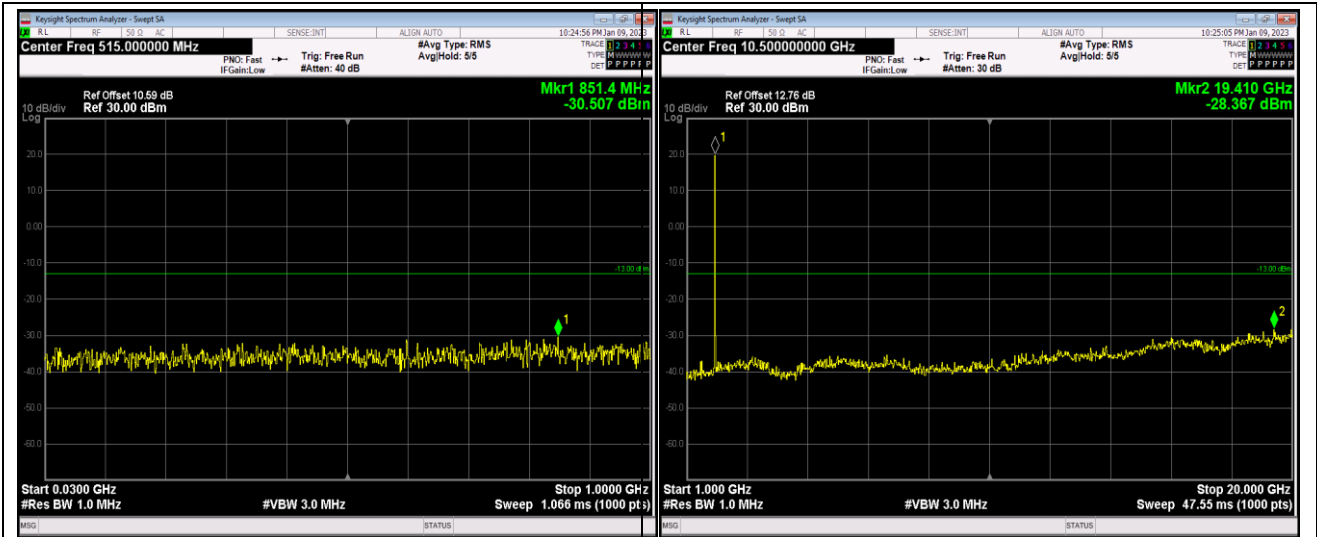

Band2-20MHz-16QAM-18900-1RB#0-Range1:30~1000MHz

Band2-20MHz-16QAM-18900-1RB#0-Range2:1000~20000MHz

Band2-20MHz-16QAM-19100-1RB#0-Range1:30~1000MHz

Band2-20MHz-16QAM-19100-1RB#0-Range2:1000~20000MHz

Band5-1.4MHz-QPSK-20407-1RB#0-Range1:30~1000MHz

Band5-1.4MHz-QPSK-20407-1RB#0-Range2:1000~10000MHz

Band5-1.4MHz-QPSK-20525-1RB#0-Range1:30~1000MHz

Band5-1.4MHz-QPSK-20525-1RB#0-Range2:1000~10000MHz

Band5-1.4MHz-16QAM-20643-1RB#0-Range1:30~1000MHz

Band5-1.4MHz-16QAM-20643-1RB#0-Range2:1000~10000MHz