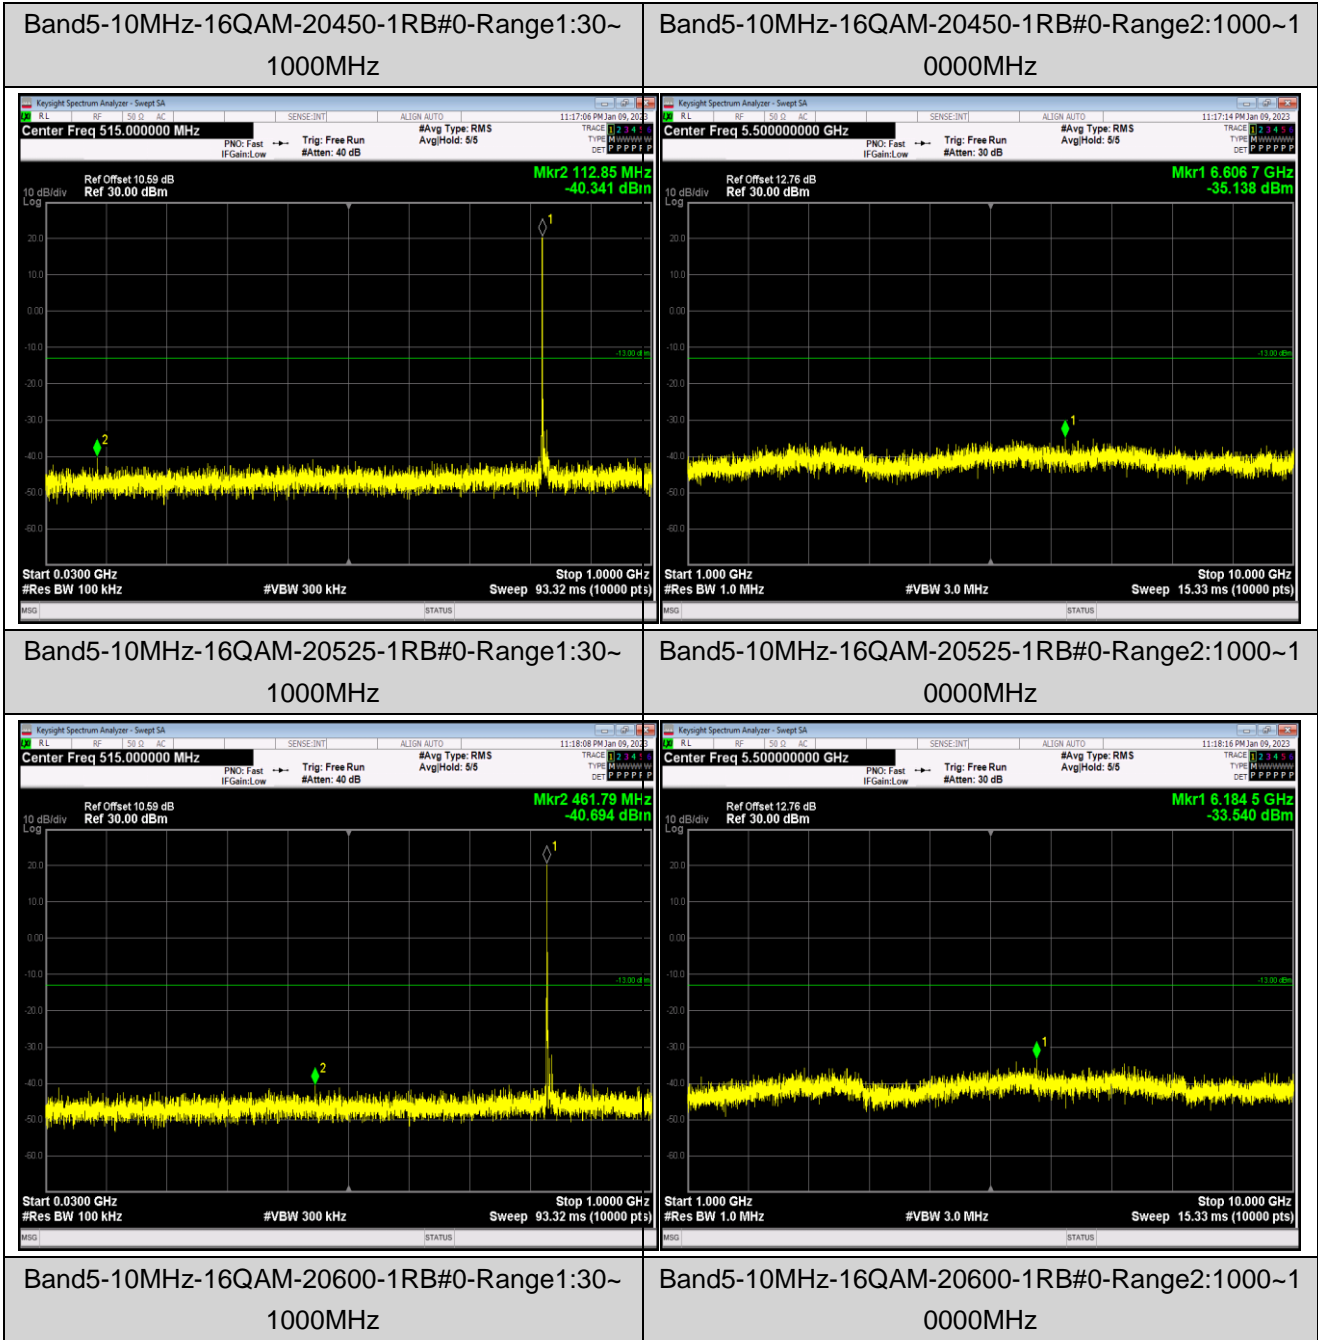

Band2-20MHz-16QAM-18900-1RB#0-Range1:30~1000MHz

Band2-20MHz-16QAM-18900-1RB#0-Range2:1000~20000MHz

Band2-20MHz-16QAM-19100-1RB#0-Range1:30~1000MHz

Band2-20MHz-16QAM-19100-1RB#0-Range2:1000~20000MHz

Band5-1.4MHz-QPSK-20407-1RB#0-Range1:30~1000MHz

Band5-1.4MHz-QPSK-20407-1RB#0-Range2:1000~10000MHz

Band5-1.4MHz-QPSK-20525-1RB#0-Range1:30~1000MHz

Band5-1.4MHz-QPSK-20525-1RB#0-Range2:1000~10000MHz

Band5-1.4MHz-16QAM-20643-1RB#0-Range1:30~1000MHz

Band5-1.4MHz-16QAM-20643-1RB#0-Range2:1000~10000MHz

Band5-1.4MHz-64QAM-20407-1RB#0-Range1:30~1000MHz

Band5-1.4MHz-64QAM-20407-1RB#0-Range2:1000~10000MHz

Band5-10MHz-QPSK-20525-1RB#0-Range1:30~1000MHz

Band5-10MHz-QPSK-20525-1RB#0-Range2:1000~10000MHz

Band5-10MHz-QPSK-20600-1RB#0-Range1:30~1000MHz

Band5-10MHz-QPSK-20600-1RB#0-Range2:1000~10000MHz

Band5-10MHz-64QAM-20450-1RB#0-Range1:30~1000MHz

Band5-10MHz-64QAM-20450-1RB#0-Range2:1000~10000MHz

Band5-10MHz-64QAM-20525-1RB#0-Range1:30~1000MHz

Band5-10MHz-64QAM-20525-1RB#0-Range2:1000~10000MHz