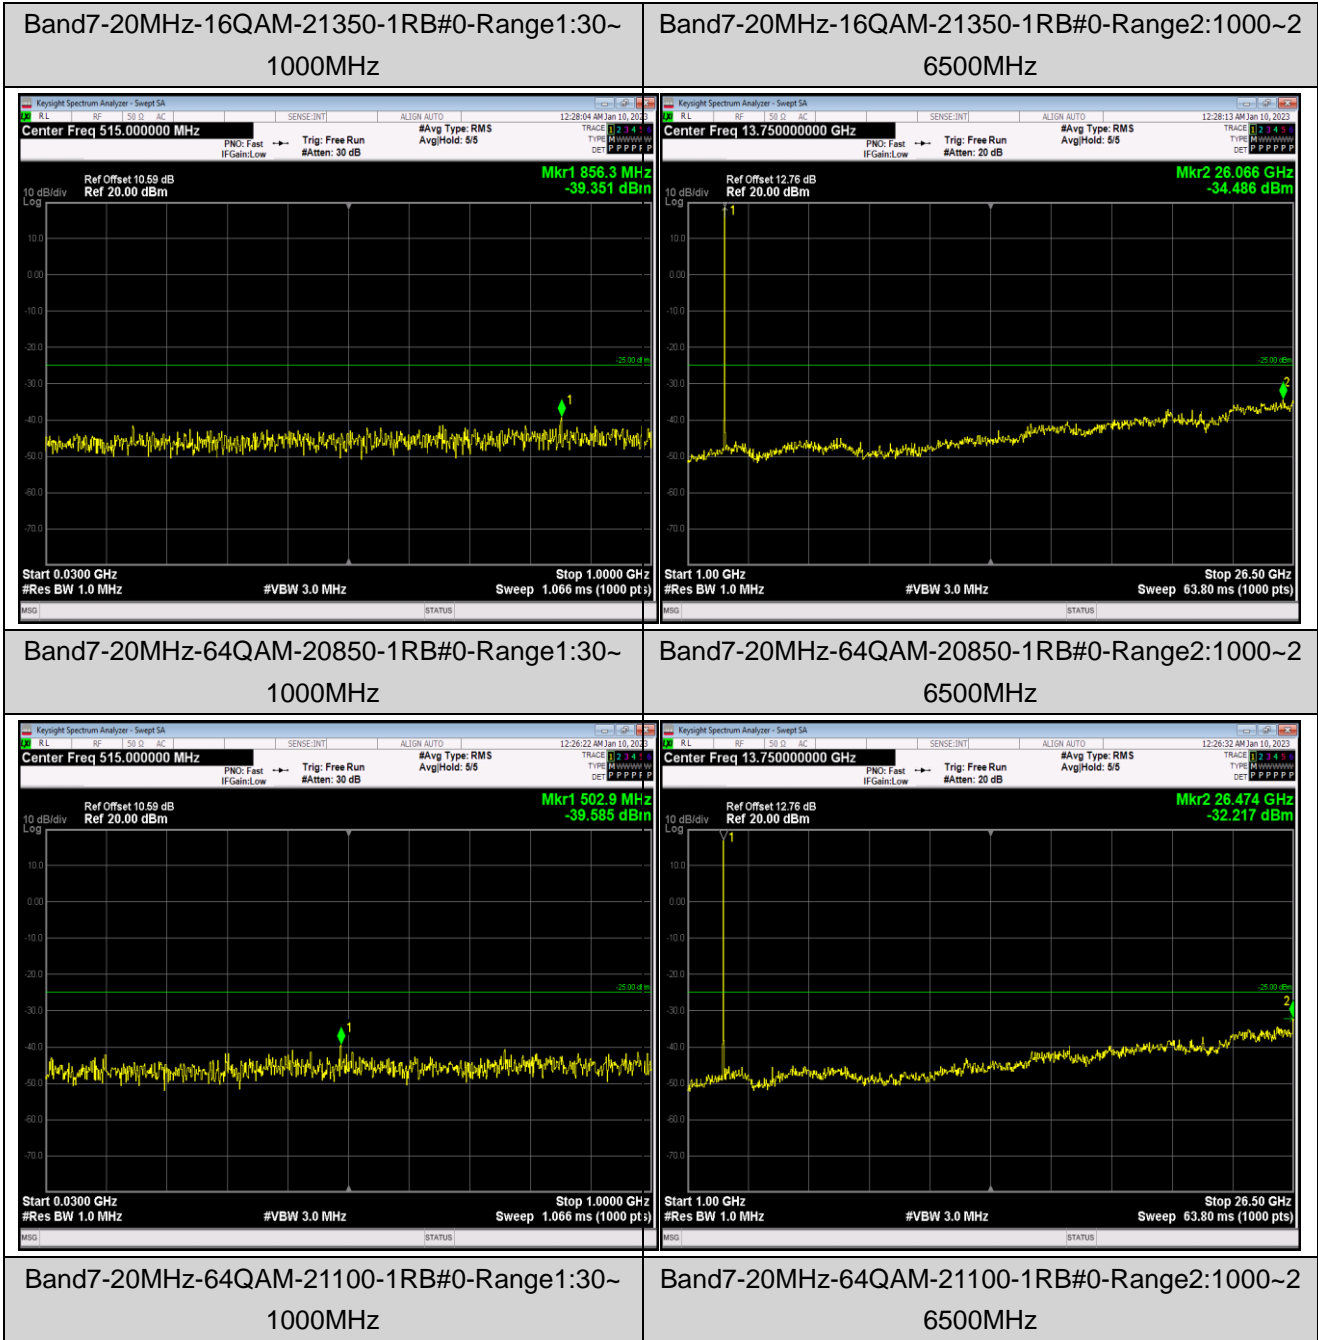

Band7-5MHz-QPSK-21425-1RB#0-Range1:30~1000MHz

Band7-5MHz-QPSK-21425-1RB#0-Range2:1000~26500MHz

Band7-5MHz-16QAM-20775-1RB#0-Range1:30~1000MHz

Band7-5MHz-16QAM-20775-1RB#0-Range2:1000~26500MHz

Band7-5MHz-64QAM-21100-1RB#0-Range1:30~1000MHz

Band7-5MHz-64QAM-21100-1RB#0-Range2:1000~26500MHz

Band7-5MHz-64QAM-21425-1RB#0-Range1:30~1000MHz

Band7-5MHz-64QAM-21425-1RB#0-Range2:1000~26500MHz

Band7-20MHz-16QAM-20850-1RB#0-Range1:30~1000MHz

Band7-20MHz-16QAM-20850-1RB#0-Range2:1000~26500MHz

Band7-20MHz-16QAM-21100-1RB#0-Range1:30~1000MHz

Band7-20MHz-16QAM-21100-1RB#0-Range2:1000~26500MHz

Band7-20MHz-64QAM-21350-1RB#0-Range1:30~1000MHz

Band7-20MHz-64QAM-21350-1RB#0-Range2:1000~6500MHz

Band12-1.4MHz-QPSK-23017-1RB#0-Range1:30~1000MHz

Band12-1.4MHz-QPSK-23017-1RB#0-Range2:1000~10000MHz