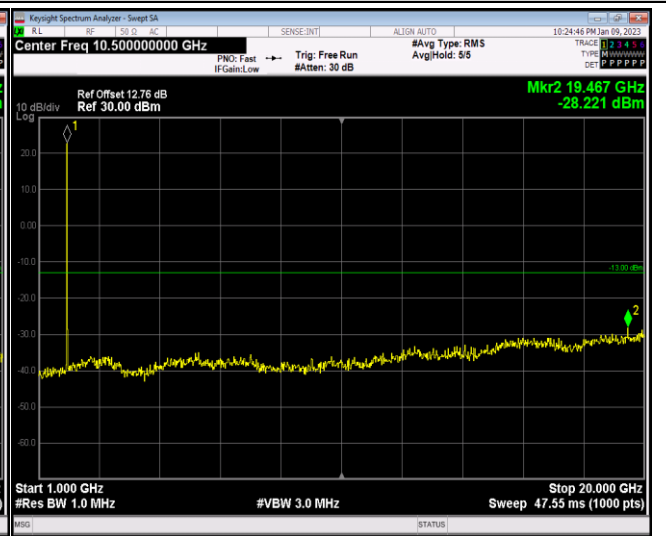

Band2-20MHz-16QAM-18900-1RB#0-Range1:30~1000MHz

Band2-20MHz-16QAM-18900-1RB#0-Range2:1000~20000MHz

Band2-20MHz-16QAM-19100-1RB#0-Range1:30~1000MHz

Band2-20MHz-16QAM-19100-1RB#0-Range2:1000~20000MHz

Band5-1.4MHz-QPSK-20407-1RB#0-Range1:30~1000MHz

Band5-1.4MHz-QPSK-20407-1RB#0-Range2:1000~10000MHz

Band5-1.4MHz-QPSK-20525-1RB#0-Range1:30~1000MHz

Band5-1.4MHz-QPSK-20525-1RB#0-Range2:1000~10000MHz

Band5-1.4MHz-16QAM-20643-1RB#0-Range1:30~1000MHz

Band5-1.4MHz-16QAM-20643-1RB#0-Range2:1000~10000MHz