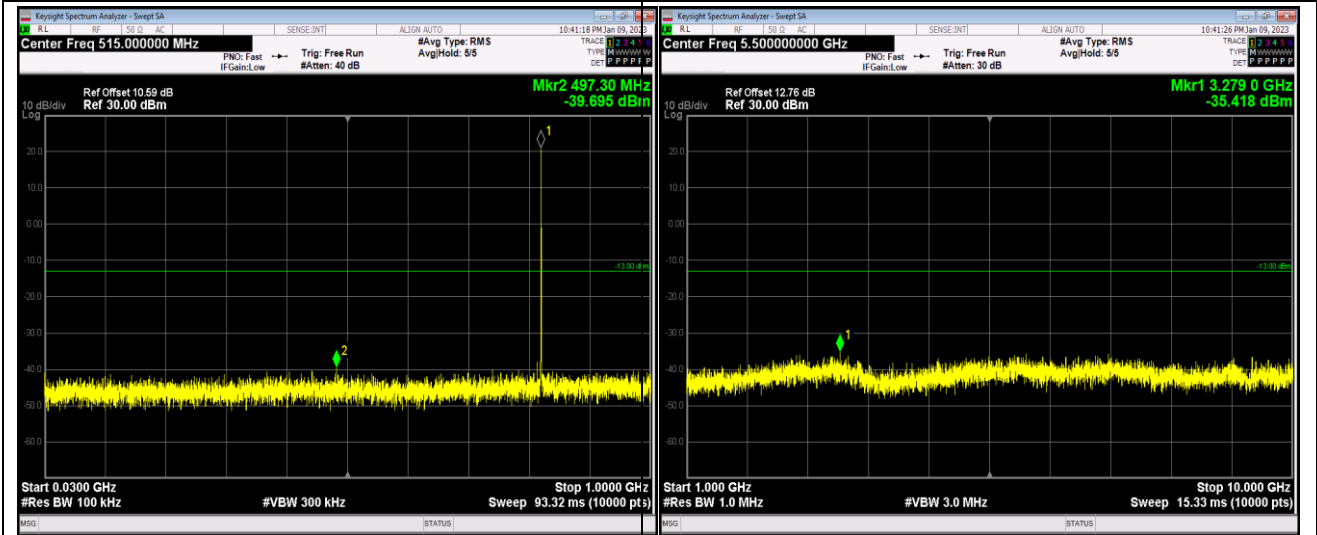

Band5-1.4MHz-QPSK-20407-1RB#0-Range1:30~1000MHz

Band5-1.4MHz-QPSK-20525-1RB#0-Range2:1000~10000MHz

Band5-1.4MHz-QPSK-20407-1RB#0-Range2:1000~10000MHz

Band5-1.4MHz-QPSK-20525-1RB#0-Range1:30~1000MHz