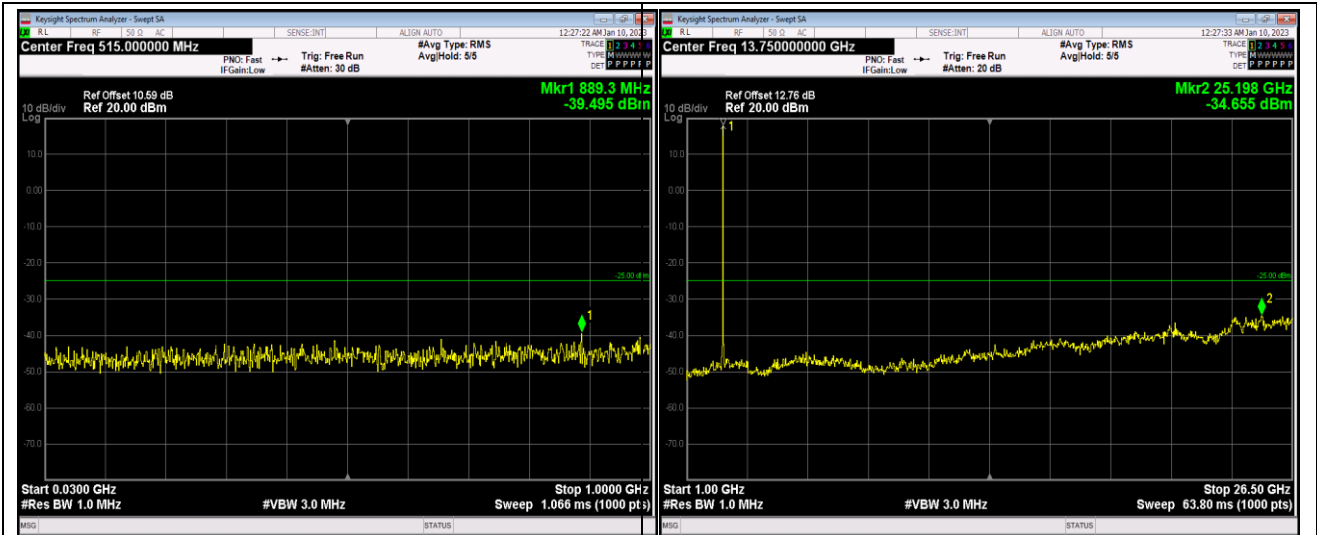

Band7-20MHz-64QAM-21350-1RB#0-Range2:1000~6500MHz

Band7-20MHz-64QAM-21350-1RB#0-Range1:30~1000MHz