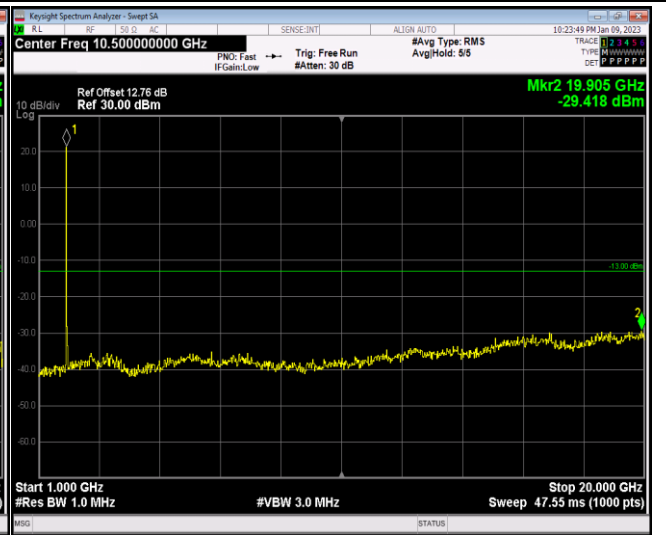

Band2-20MHz-16QAM-18900-1RB#0-Range1:30~1000MHz

Band2-20MHz-16QAM-18900-1RB#0-Range2:1000~20000MHz

Band2-20MHz-16QAM-19100-1RB#0-Range1:30~1000MHz

Band2-20MHz-16QAM-19100-1RB#0-Range2:1000~20000MHz

Band5-1.4MHz-QPSK-20407-1RB#0-Range1:30~1000MHz