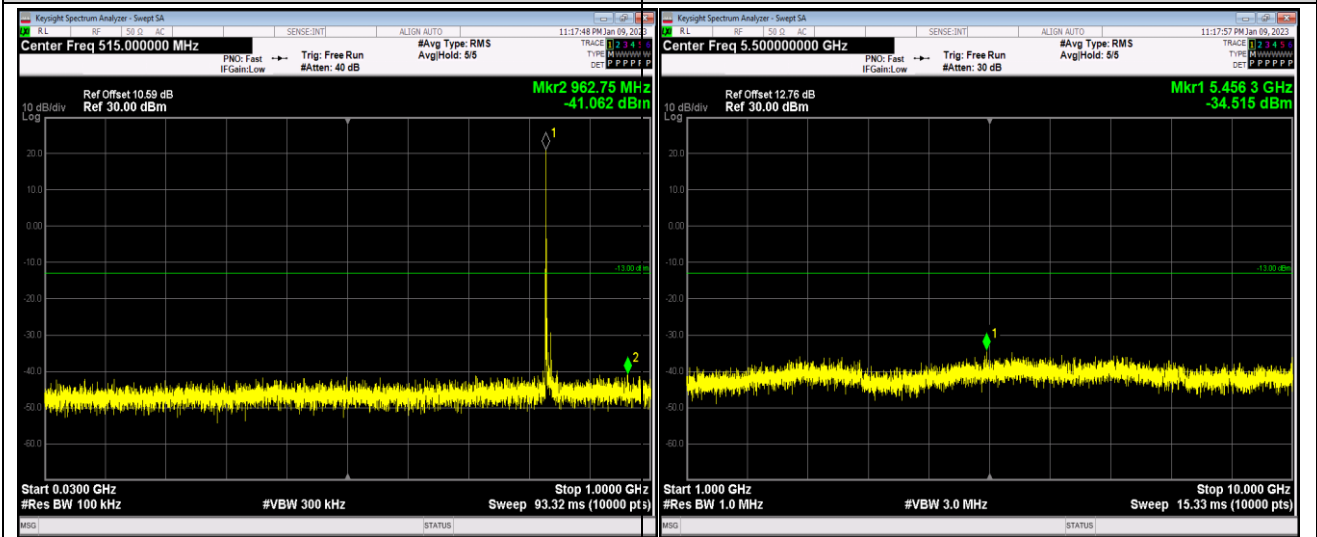

Band5-1.4MHz-64QAM-20407-1RB#0-Range1:30~1000MHz

Band5-1.4MHz-64QAM-20407-1RB#0-Range2:1000~10000MHz

Band5-10MHz-QPSK-20525-1RB#0-Range1:30~1000MHz

Band5-10MHz-QPSK-20525-1RB#0-Range2:1000~10000MHz

Band5-10MHz-QPSK-20600-1RB#0-Range1:30~1000MHz