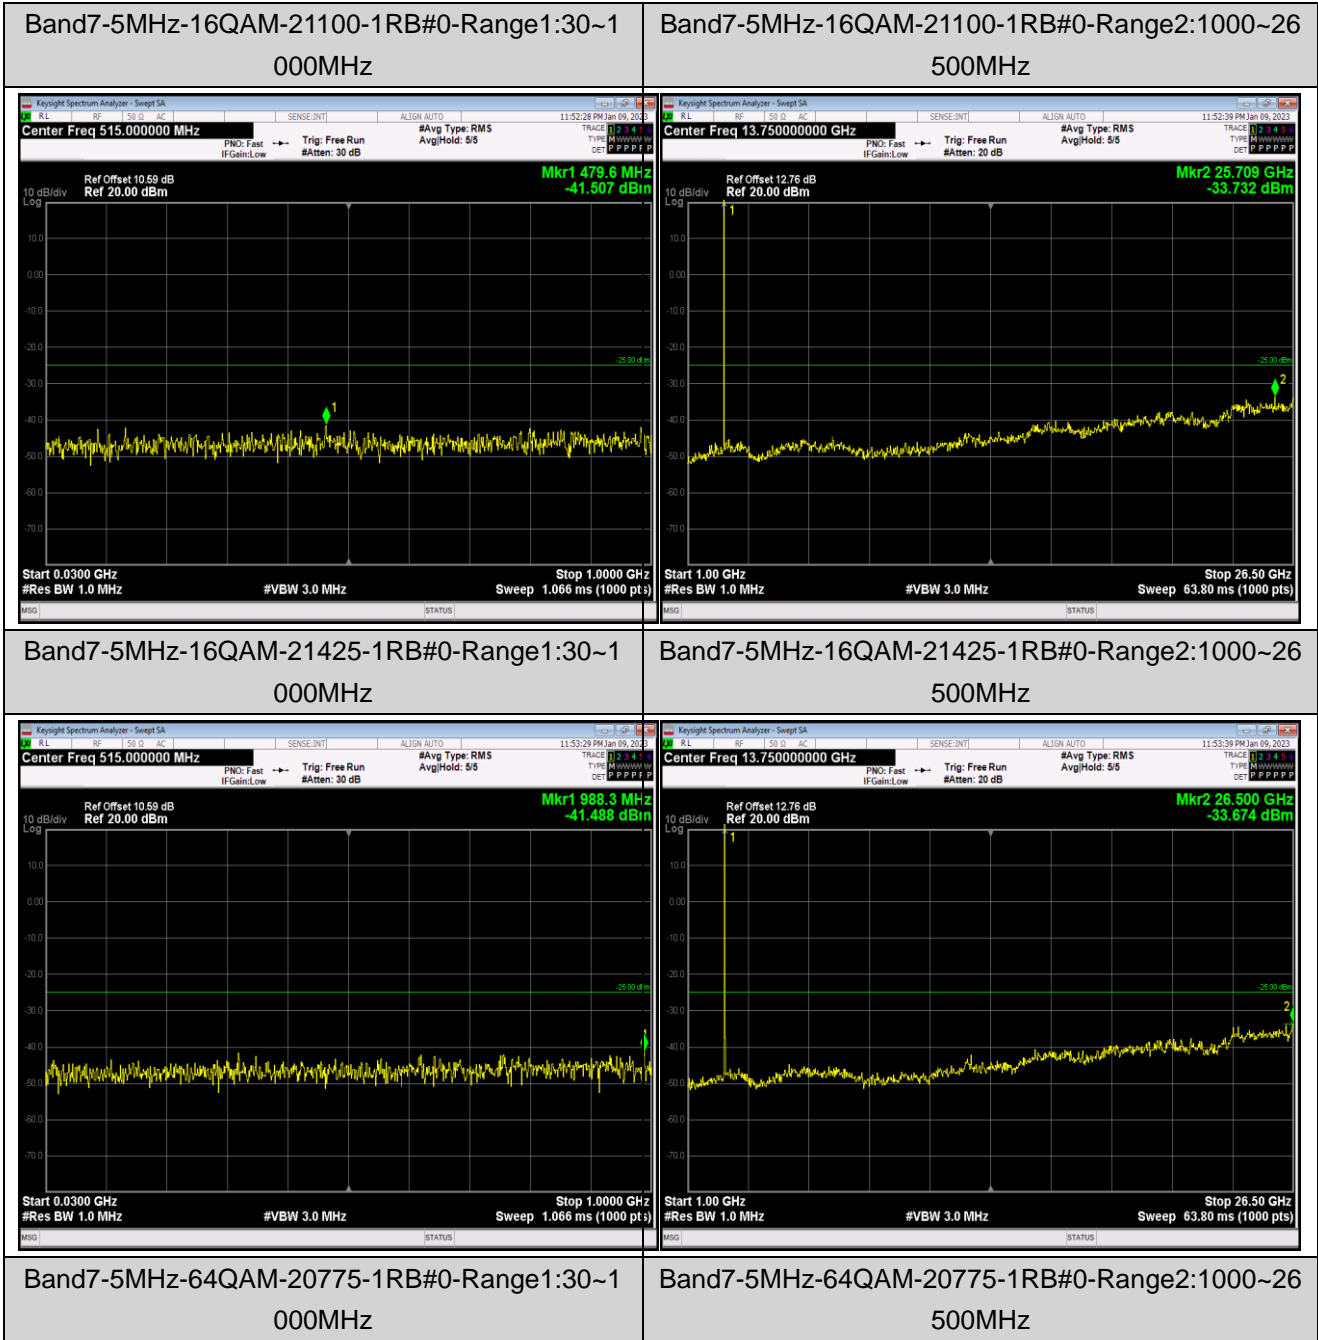

Band5-1.4MHz-64QAM-20407-1RB#0-Range1:30~1000MHz

Band5-1.4MHz-64QAM-20407-1RB#0-Range2:1000~10000MHz

Band5-10MHz-QPSK-20525-1RB#0-Range1:30~1000MHz

Band5-10MHz-QPSK-20525-1RB#0-Range2:1000~10000MHz

Band5-10MHz-QPSK-20600-1RB#0-Range1:30~1000MHz

Band5-10MHz-QPSK-20600-1RB#0-Range2:1000~10000MHz

Band5-10MHz-64QAM-20450-1RB#0-Range1:30~1000MHz

Band5-10MHz-64QAM-20450-1RB#0-Range2:1000~10000MHz

Band5-10MHz-64QAM-20525-1RB#0-Range1:30~1000MHz

Band5-10MHz-64QAM-20525-1RB#0-Range2:1000~10000MHz

Band7-5MHz-QPSK-21425-1RB#0-Range1:30~1000MHz

Band7-5MHz-QPSK-21425-1RB#0-Range2:1000~26500MHz

Band7-5MHz-16QAM-20775-1RB#0-Range1:30~1000MHz

Band7-5MHz-16QAM-20775-1RB#0-Range2:1000~26500MHz

Band7-5MHz-64QAM-21100-1RB#0-Range1:30~1000MHz

Band7-5MHz-64QAM-21100-1RB#0-Range2:1000~26500MHz

Band7-5MHz-64QAM-21425-1RB#0-Range1:30~1000MHz

Band7-5MHz-64QAM-21425-1RB#0-Range2:1000~26500MHz

Band7-20MHz-16QAM-20850-1RB#0-Range1:30~1000MHz

Band7-20MHz-16QAM-20850-1RB#0-Range2:1000~26500MHz