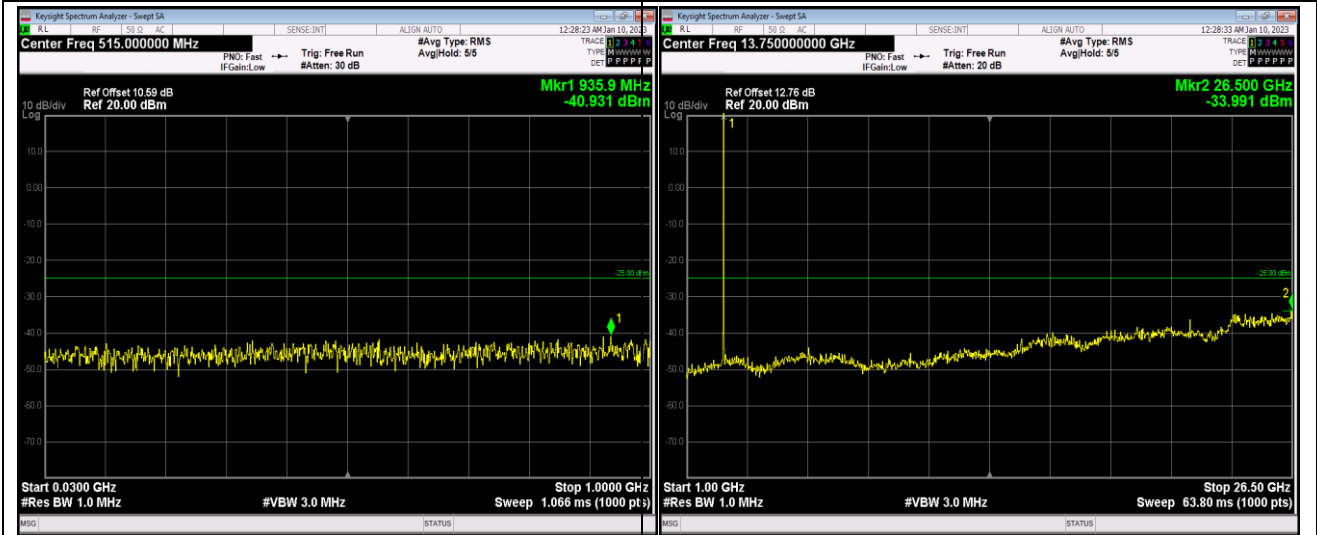

Band7-20MHz-64QAM-21350-1RB#0-Range1:30~1000MHz

Band12-1.4MHz-QPSK-23017-1RB#0-Range2:1000~10000MHz

Band7-20MHz-64QAM-21350-1RB#0-Range2:1000~6500MHz

Band12-1.4MHz-QPSK-23017-1RB#0-Range1:30~1000MHz