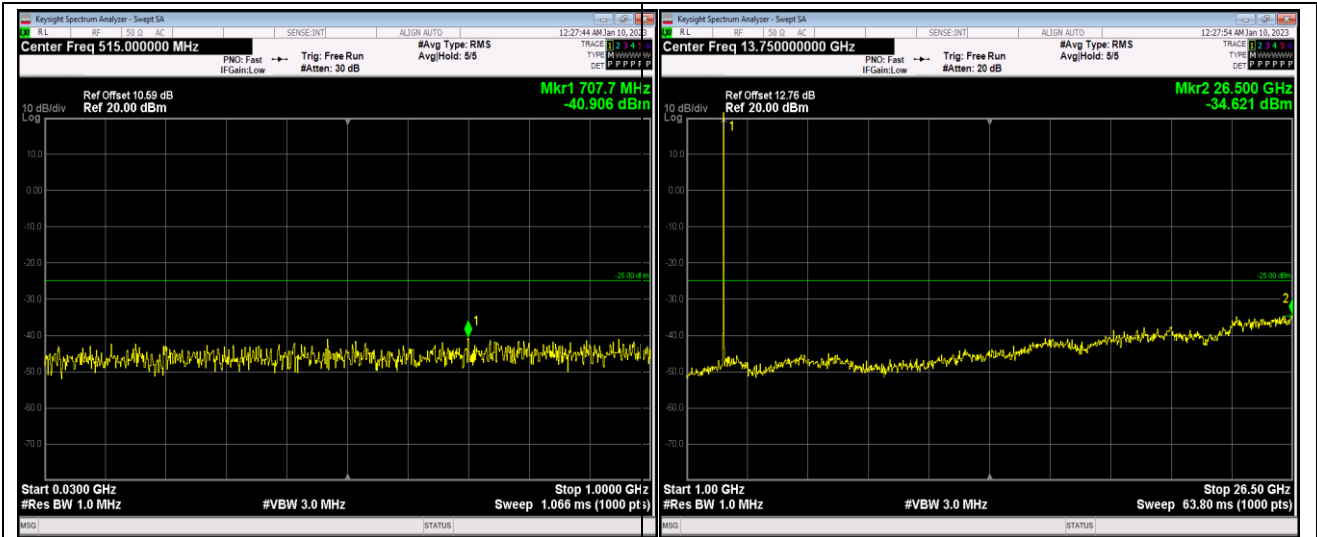

Band7-5MHz-64QAM-21100-1RB#0-Range2:1000~26500MHz

Band7-5MHz-64QAM-21425-1RB#0-Range1:30~1000MHz

Band7-5MHz-64QAM-21425-1RB#0-Range2:1000~26500MHz

Band7-20MHz-16QAM-20850-1RB#0-Range1:30~1000MHz

Band7-20MHz-16QAM-20850-1RB#0-Range2:1000~26500MHz