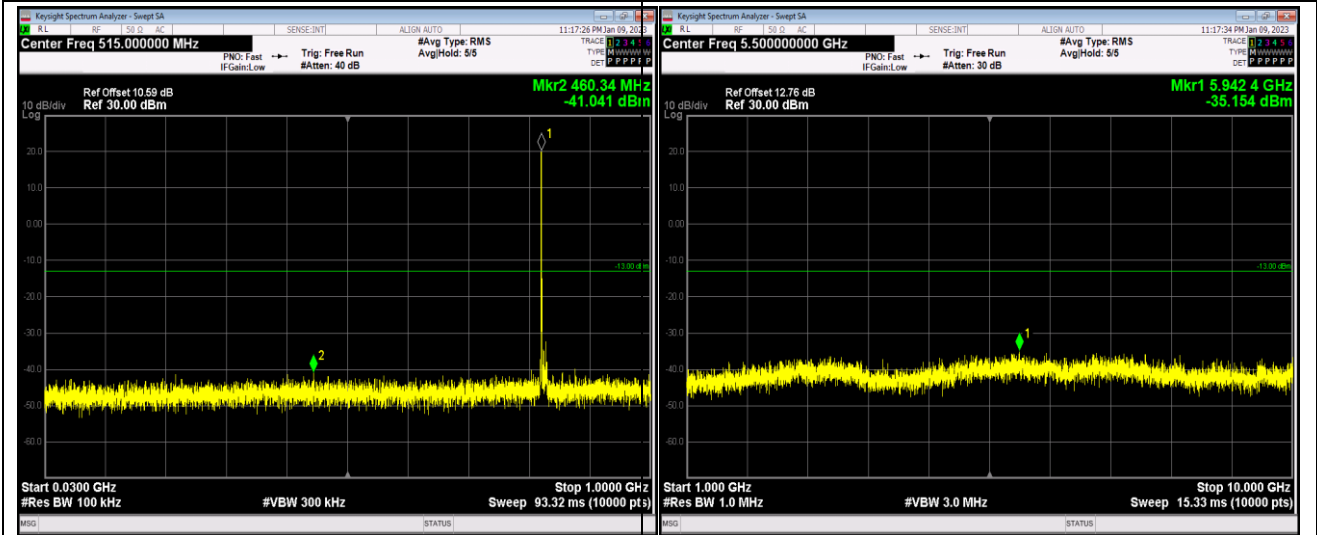

Band5-10MHz-QPSK-20600-1RB#0-Range2:1000~10000MHz

Band5-10MHz-64QAM-20450-1RB#0-Range1:30~1000MHz

Band5-10MHz-64QAM-20450-1RB#0-Range2:1000~10000MHz

Band5-10MHz-64QAM-20525-1RB#0-Range1:30~1000MHz

Band5-10MHz-64QAM-20525-1RB#0-Range2:1000~10000MHz