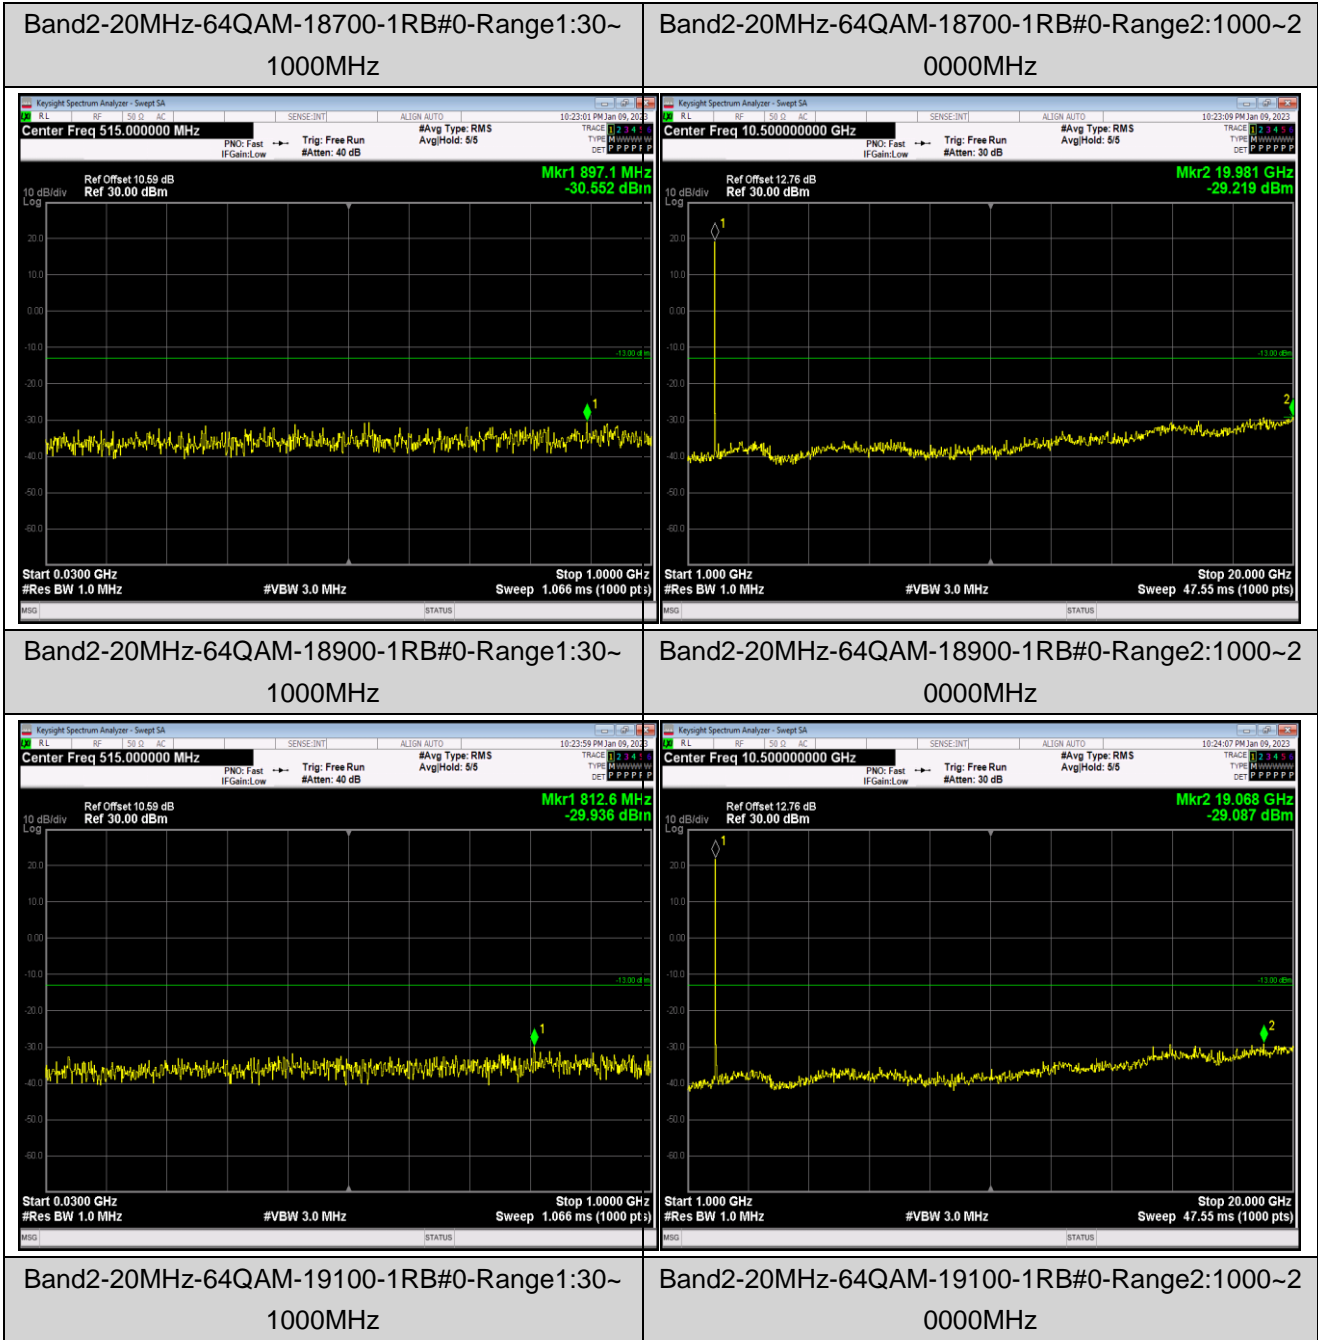

Band2-20MHz-16QAM-18900-1RB#0-Range1:30~1000MHz

Band2-20MHz-16QAM-18900-1RB#0-Range2:1000~20000MHz

Band2-20MHz-16QAM-19100-1RB#0-Range1:30~1000MHz

Band2-20MHz-16QAM-19100-1RB#0-Range2:1000~20000MHz

Band5-1.4MHz-QPSK-20407-1RB#0-Range1:30~1000MHz

Band5-1.4MHz-QPSK-20407-1RB#0-Range2:1000~10000MHz

Band5-1.4MHz-QPSK-20525-1RB#0-Range1:30~1000MHz

Band5-1.4MHz-QPSK-20525-1RB#0-Range2:1000~10000MHz

Band5-1.4MHz-16QAM-20643-1RB#0-Range1:30~1000MHz

Band5-1.4MHz-16QAM-20643-1RB#0-Range2:1000~10000MHz

Band5-1.4MHz-64QAM-20407-1RB#0-Range1:30~1000MHz

Band5-1.4MHz-64QAM-20407-1RB#0-Range2:1000~10000MHz

Band5-10MHz-QPSK-20525-1RB#0-Range1:30~1000MHz

Band5-10MHz-QPSK-20525-1RB#0-Range2:1000~10000MHz

Band5-10MHz-QPSK-20600-1RB#0-Range1:30~1000MHz

Band5-10MHz-QPSK-20600-1RB#0-Range2:1000~10000MHz

Band5-10MHz-64QAM-20450-1RB#0-Range1:30~1000MHz

Band5-10MHz-64QAM-20450-1RB#0-Range2:1000~10000MHz

Band5-10MHz-64QAM-20525-1RB#0-Range1:30~1000MHz

Band5-10MHz-64QAM-20525-1RB#0-Range2:1000~10000MHz