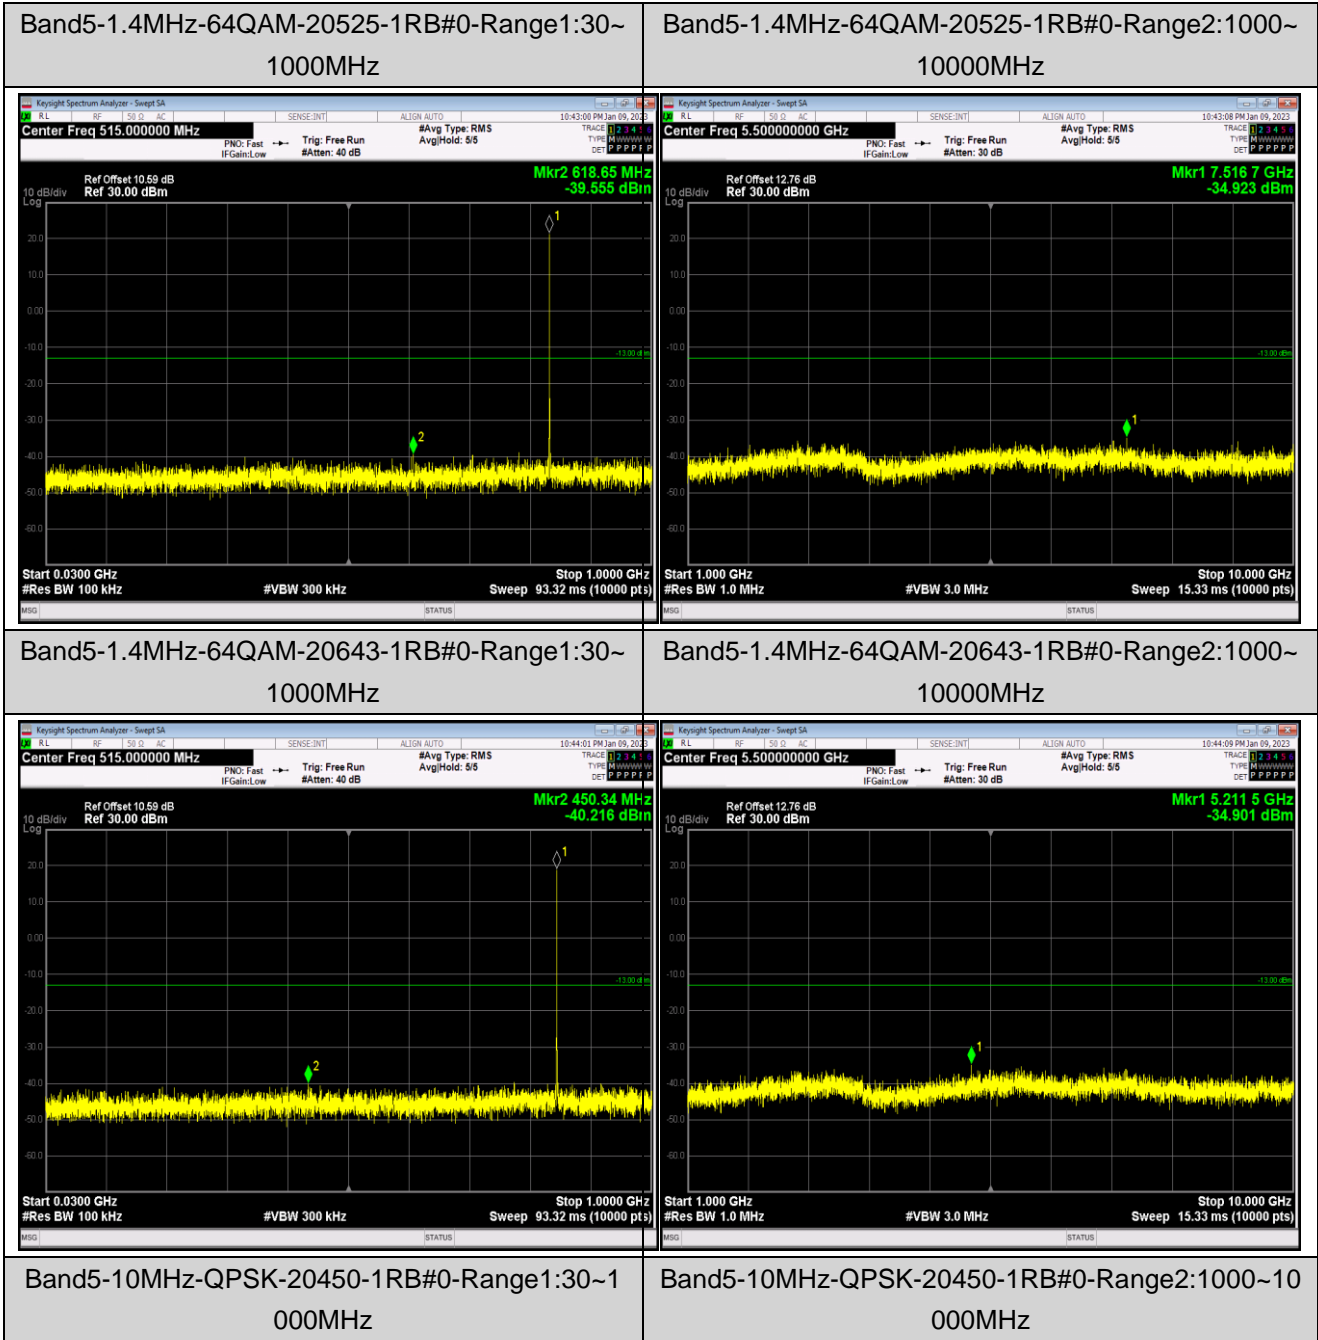

Band2-20MHz-16QAM-18900-1RB#0-Range1:30~1000MHz

Band2-20MHz-16QAM-18900-1RB#0-Range2:1000~20000MHz

Band2-20MHz-16QAM-19100-1RB#0-Range1:30~1000MHz

Band2-20MHz-16QAM-19100-1RB#0-Range2:1000~20000MHz

Band5-1.4MHz-QPSK-20407-1RB#0-Range1:30~1000MHz

Band5-1.4MHz-QPSK-20407-1RB#0-Range2:1000~10000MHz

Band5-1.4MHz-QPSK-20525-1RB#0-Range1:30~1000MHz

Band5-1.4MHz-QPSK-20525-1RB#0-Range2:1000~10000MHz

Band5-1.4MHz-16QAM-20643-1RB#0-Range1:30~1000MHz

Band5-1.4MHz-16QAM-20643-1RB#0-Range2:1000~10000MHz

Band5-1.4MHz-64QAM-20407-1RB#0-Range1:30~1000MHz

Band5-1.4MHz-64QAM-20407-1RB#0-Range2:1000~10000MHz

Band5-10MHz-QPSK-20525-1RB#0-Range1:30~1000MHz

Band5-10MHz-QPSK-20525-1RB#0-Range2:1000~10000MHz

Band5-10MHz-QPSK-20600-1RB#0-Range1:30~1000MHz

Band5-10MHz-QPSK-20600-1RB#0-Range2:1000~10000MHz

Band5-10MHz-64QAM-20450-1RB#0-Range1:30~1000MHz

Band5-10MHz-64QAM-20450-1RB#0-Range2:1000~10000MHz

Band5-10MHz-64QAM-20525-1RB#0-Range1:30~1000MHz

Band5-10MHz-64QAM-20525-1RB#0-Range2:1000~10000MHz