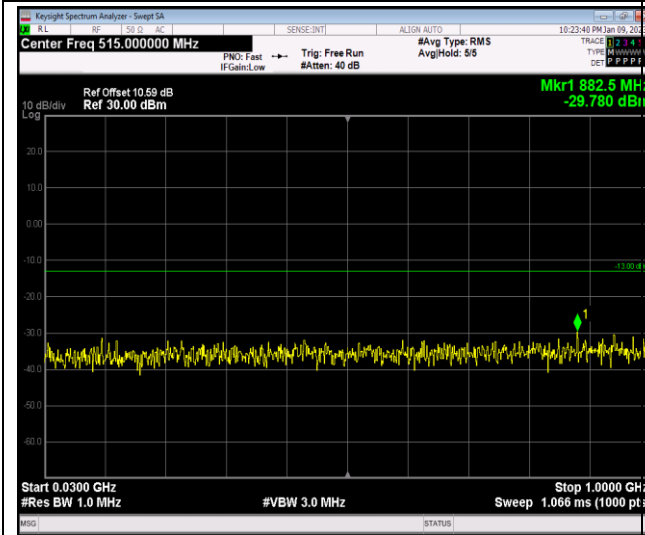

Band2-20MHz-16QAM-18900-1RB#0-Range1:30~1000MHz

Band2-20MHz-16QAM-18900-1RB#0-Range2:1000~20000MHz

Band2-20MHz-16QAM-19100-1RB#0-Range1:30~1000MHz

Band2-20MHz-16QAM-19100-1RB#0-Range2:1000~20000MHz

Band5-1.4MHz-QPSK-20407-1RB#0-Range1:30~1000MHz