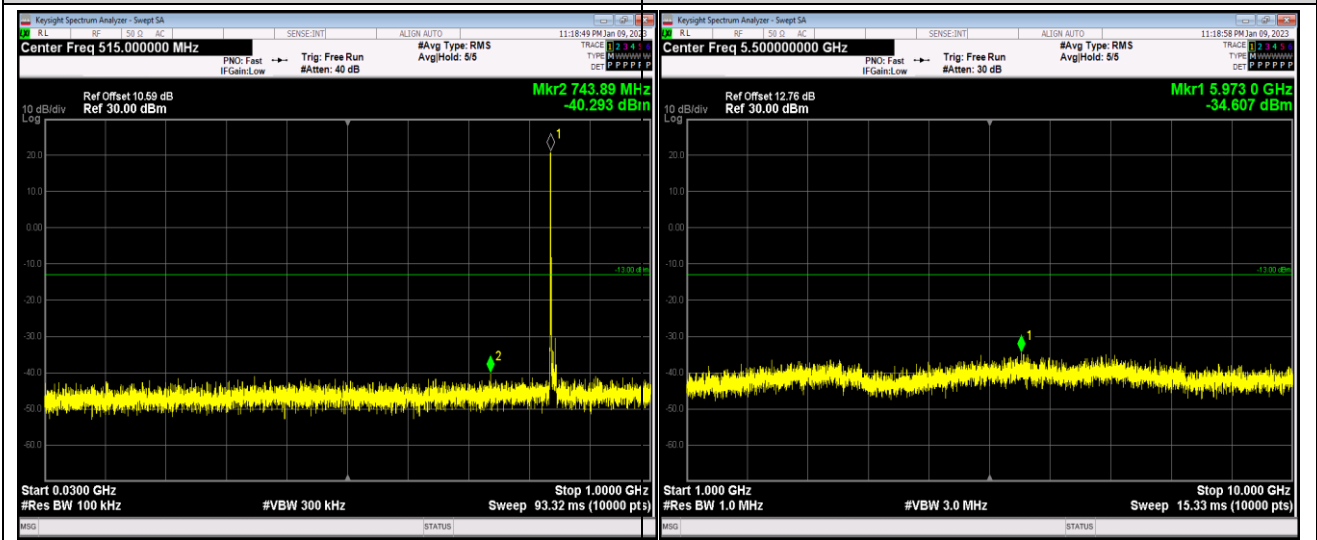

Band5-10MHz-QPSK-20600-1RB#0-Range1:30~1000MHz

Band5-10MHz-QPSK-20600-1RB#0-Range2:1000~10000MHz