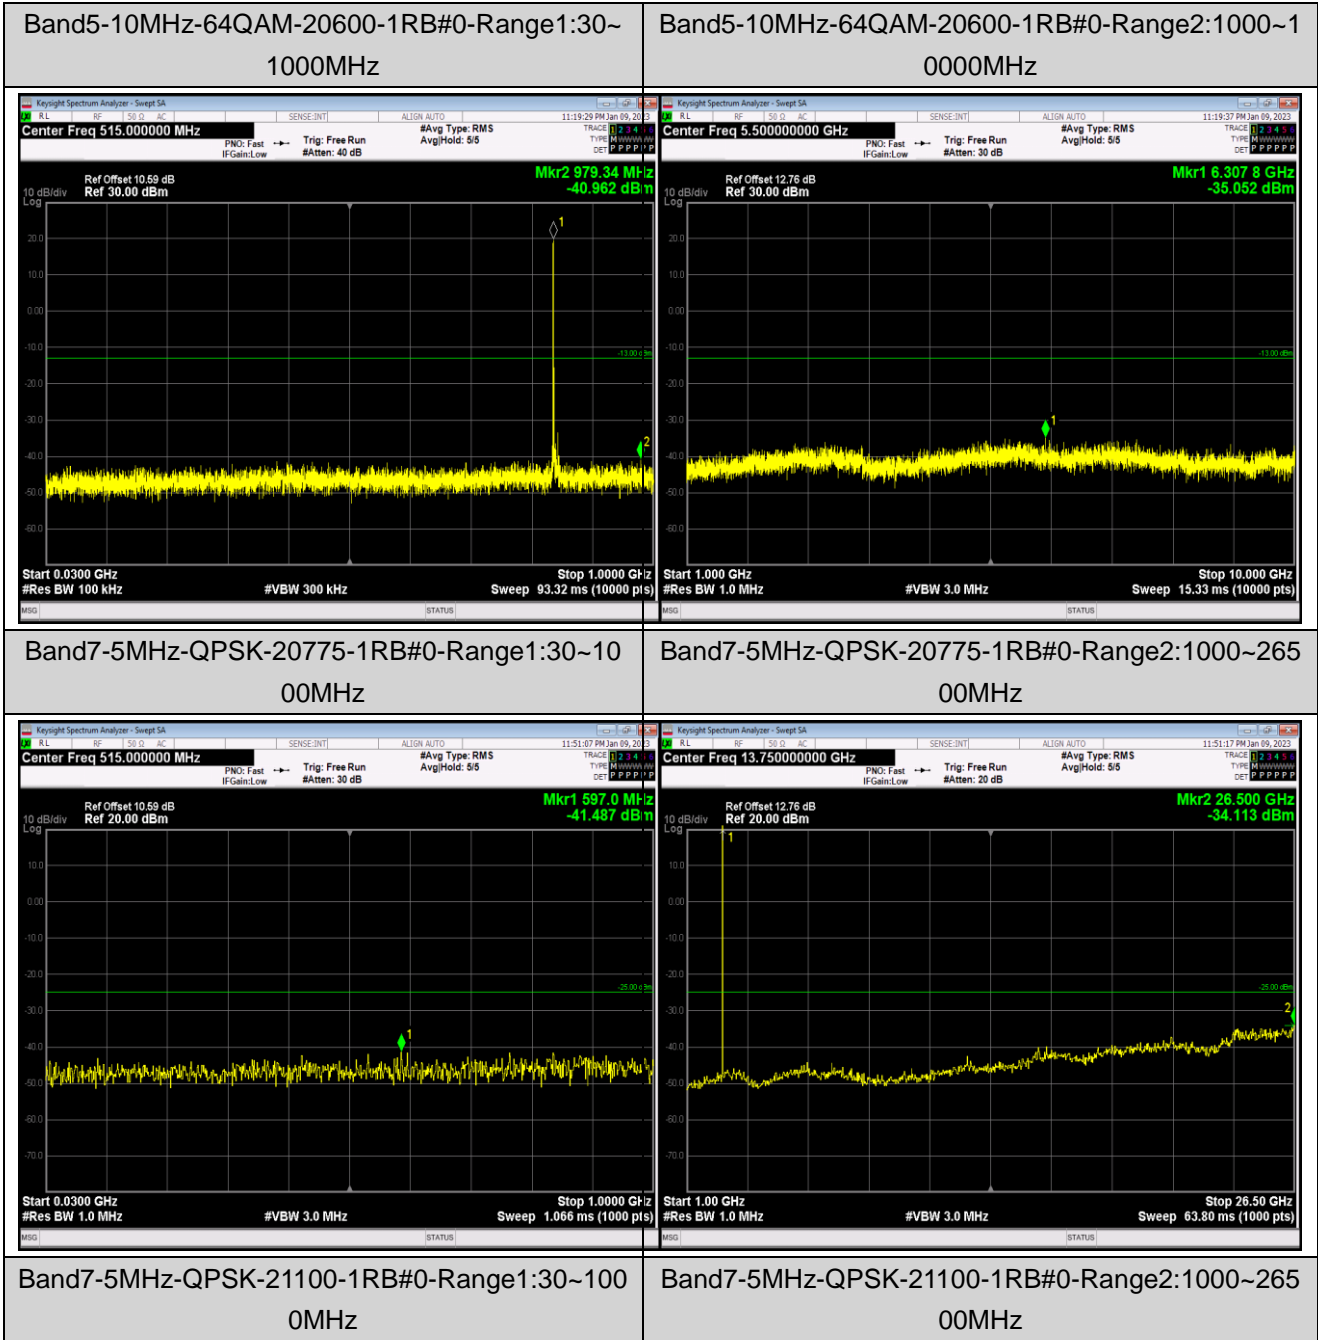

Band5-1.4MHz-64QAM-20407-1RB#0-Range1:30~1000MHz

Band5-1.4MHz-64QAM-20407-1RB#0-Range2:1000~10000MHz

Band5-10MHz-QPSK-20525-1RB#0-Range1:30~1000MHz

Band5-10MHz-QPSK-20525-1RB#0-Range2:1000~10000MHz

Band5-10MHz-QPSK-20600-1RB#0-Range1:30~1000MHz

Band5-10MHz-QPSK-20600-1RB#0-Range2:1000~10000MHz

Band5-10MHz-64QAM-20450-1RB#0-Range1:30~1000MHz

Band5-10MHz-64QAM-20450-1RB#0-Range2:1000~10000MHz

Band5-10MHz-64QAM-20525-1RB#0-Range1:30~1000MHz

Band5-10MHz-64QAM-20525-1RB#0-Range2:1000~10000MHz

Band7-5MHz-QPSK-21425-1RB#0-Range1:30~1000MHz

Band7-5MHz-QPSK-21425-1RB#0-Range2:1000~26500MHz

Band7-5MHz-16QAM-20775-1RB#0-Range1:30~1000MHz

Band7-5MHz-16QAM-20775-1RB#0-Range2:1000~26500MHz

Band7-5MHz-64QAM-21100-1RB#0-Range1:30~1000MHz