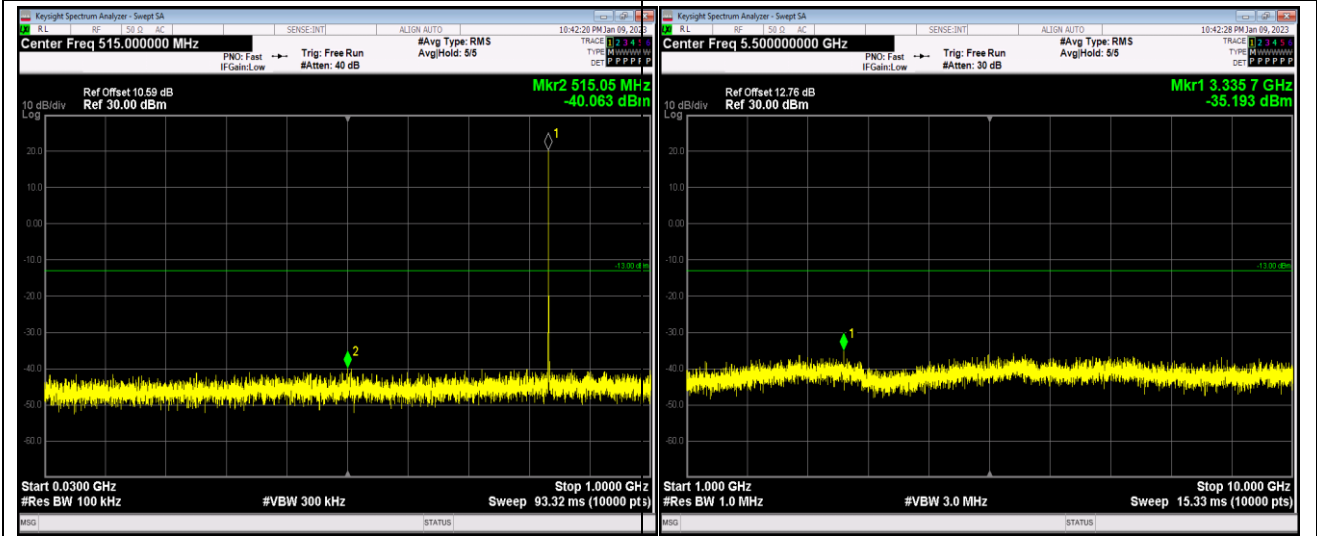

Band5-1.4MHz-QPSK-20525-1RB#0-Range1:30~1000MHz

Band5-1.4MHz-QPSK-20525-1RB#0-Range2:1000~10000MHz