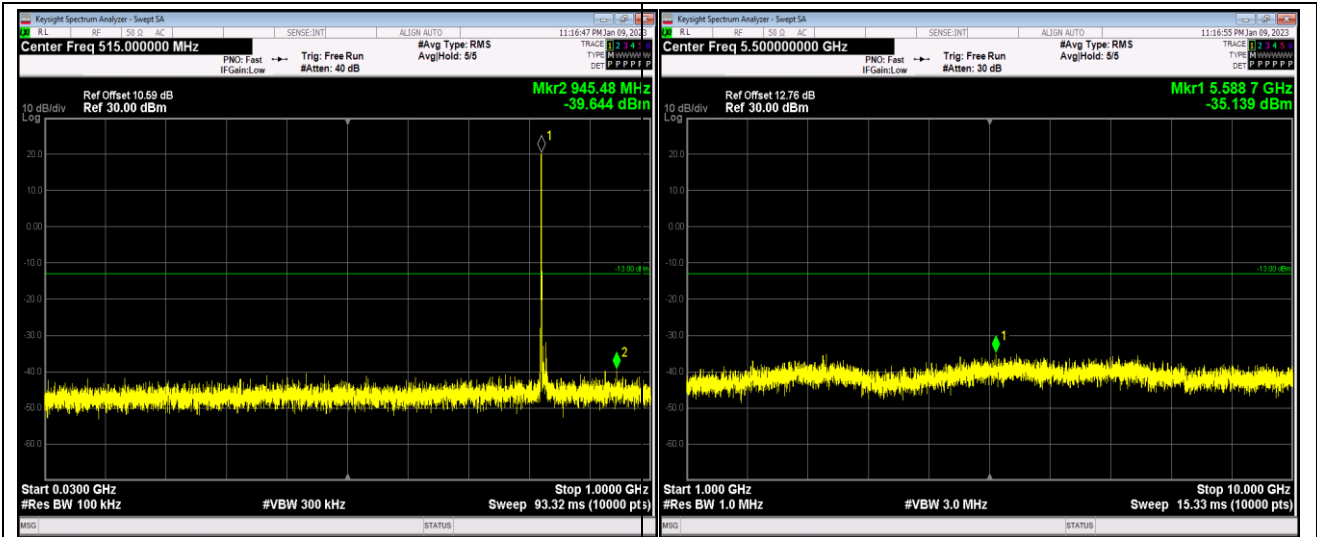

Band5-10MHz-QPSK-20525-1RB#0-Range2:1000~10000MHz

Band5-10MHz-QPSK-20525-1RB#0-Range1:30~1000MHz