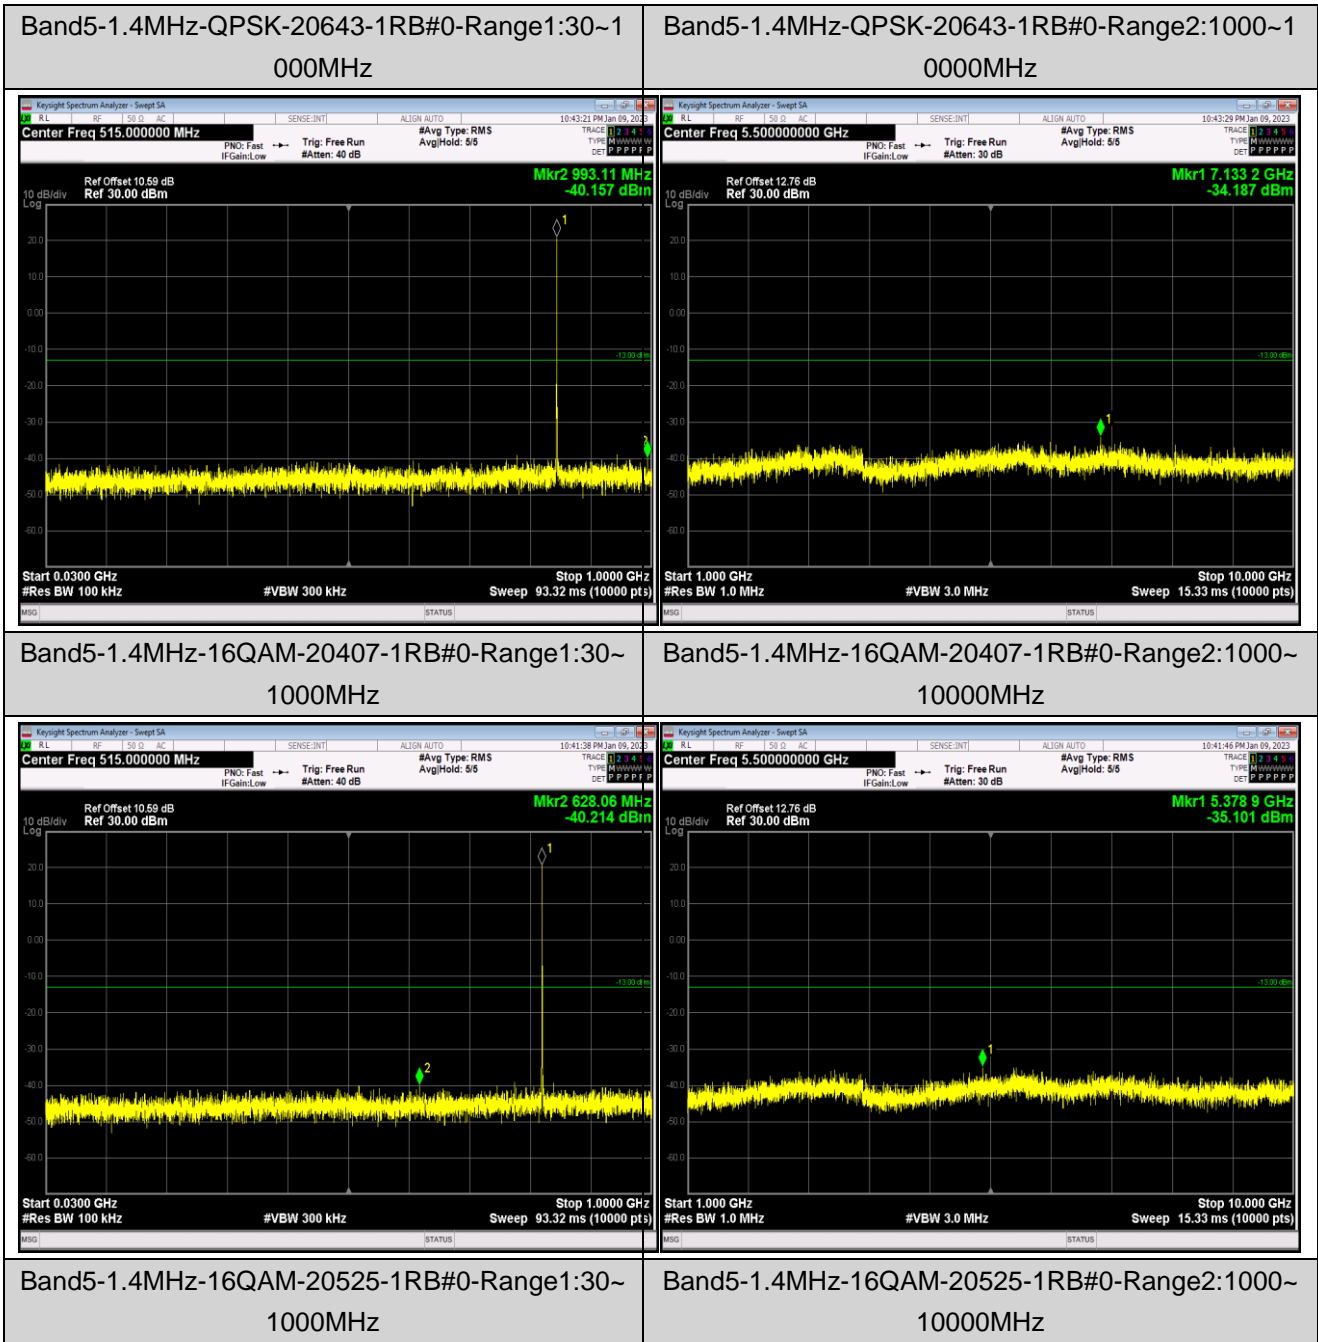

Band2-20MHz-16QAM-18900-1RB#0-Range1:30~1000MHz

Band2-20MHz-16QAM-18900-1RB#0-Range2:1000~20000MHz

Band2-20MHz-16QAM-19100-1RB#0-Range1:30~1000MHz

Band2-20MHz-16QAM-19100-1RB#0-Range2:1000~20000MHz

Band5-1.4MHz-QPSK-20407-1RB#0-Range1:30~1000MHz

Band5-1.4MHz-QPSK-20407-1RB#0-Range2:1000~10000MHz

Band5-1.4MHz-QPSK-20525-1RB#0-Range1:30~1000MHz

Band5-1.4MHz-QPSK-20525-1RB#0-Range2:1000~10000MHz

Band5-1.4MHz-16QAM-20643-1RB#0-Range1:30~1000MHz

Band5-1.4MHz-16QAM-20643-1RB#0-Range2:1000~10000MHz

Band5-1.4MHz-64QAM-20407-1RB#0-Range1:30~1000MHz

Band5-1.4MHz-64QAM-20407-1RB#0-Range2:1000~10000MHz

Band5-10MHz-QPSK-20525-1RB#0-Range1:30~1000MHz

Band5-10MHz-QPSK-20525-1RB#0-Range2:1000~10000MHz

Band5-10MHz-QPSK-20600-1RB#0-Range1:30~1000MHz

Band5-10MHz-QPSK-20600-1RB#0-Range2:1000~10000MHz

Band5-10MHz-64QAM-20450-1RB#0-Range1:30~1000MHz

Band5-10MHz-64QAM-20450-1RB#0-Range2:1000~10000MHz

Band5-10MHz-64QAM-20525-1RB#0-Range1:30~1000MHz

Band5-10MHz-64QAM-20525-1RB#0-Range2:1000~10000MHz