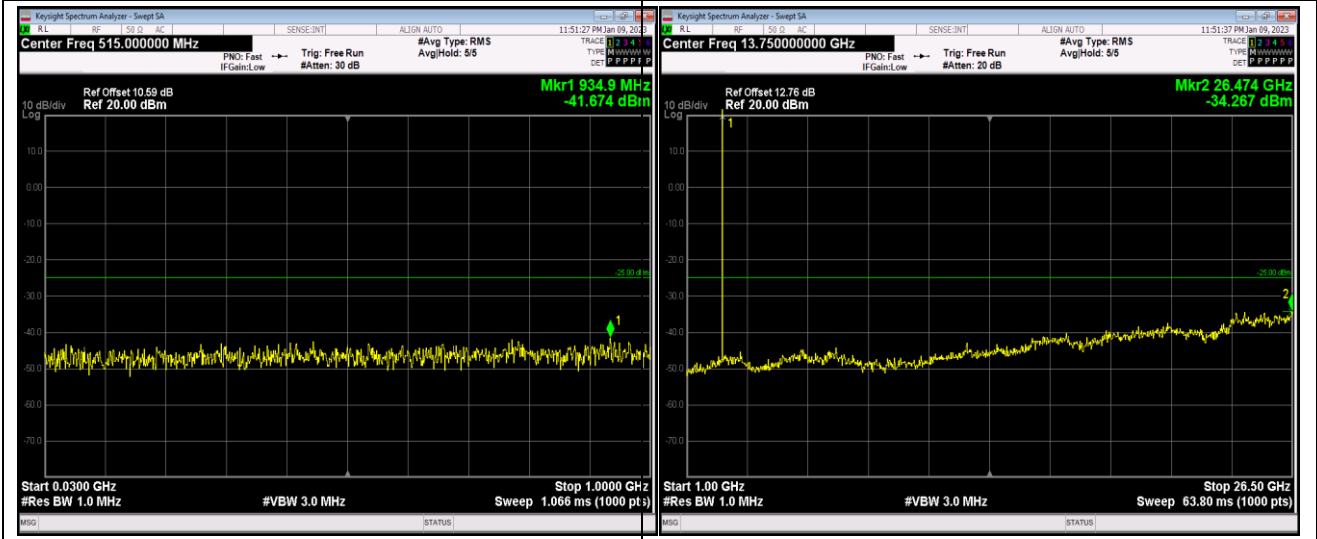

Band7-5MHz-16QAM-20775-1RB#0-Range1:30~1000MHz

Band7-5MHz-16QAM-20775-1RB#0-Range2:1000~26500MHz