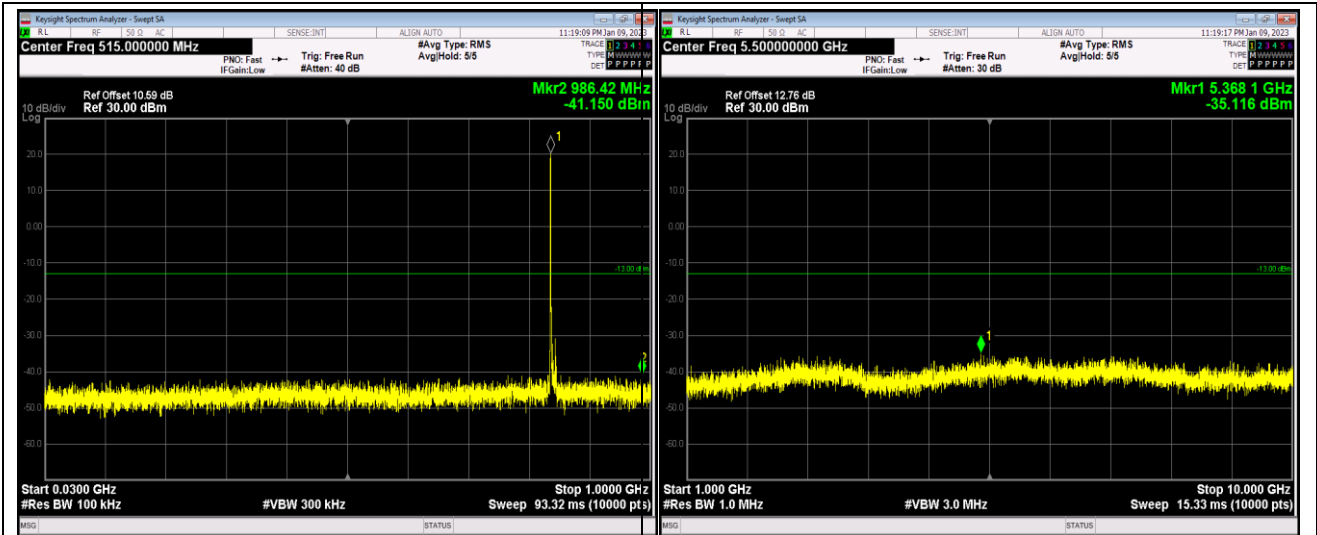

Band5-10MHz-64QAM-20450-1RB#0-Range2:1000~10000MHz

Band5-10MHz-64QAM-20450-1RB#0-Range1:30~1000MHz