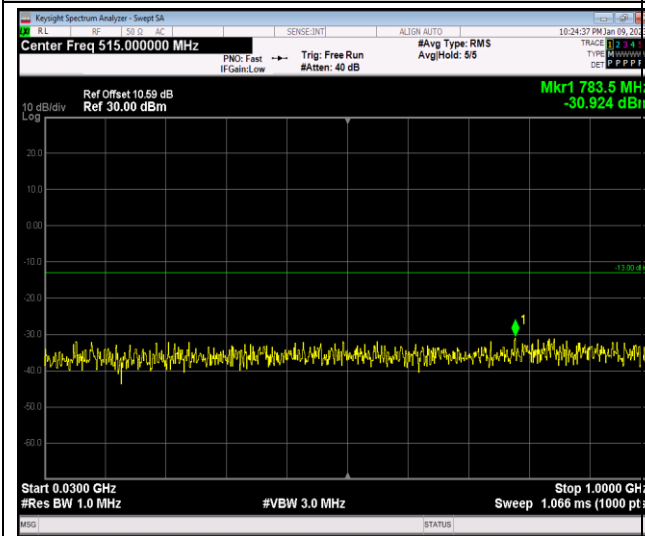

Band2-20MHz-16QAM-18900-1RB#0-Range1:30~1000MHz

Band2-20MHz-16QAM-18900-1RB#0-Range2:1000~20000MHz

Band2-20MHz-16QAM-19100-1RB#0-Range1:30~1000MHz

Band2-20MHz-16QAM-19100-1RB#0-Range2:1000~20000MHz

Band5-1.4MHz-QPSK-20407-1RB#0-Range1:30~1000MHz