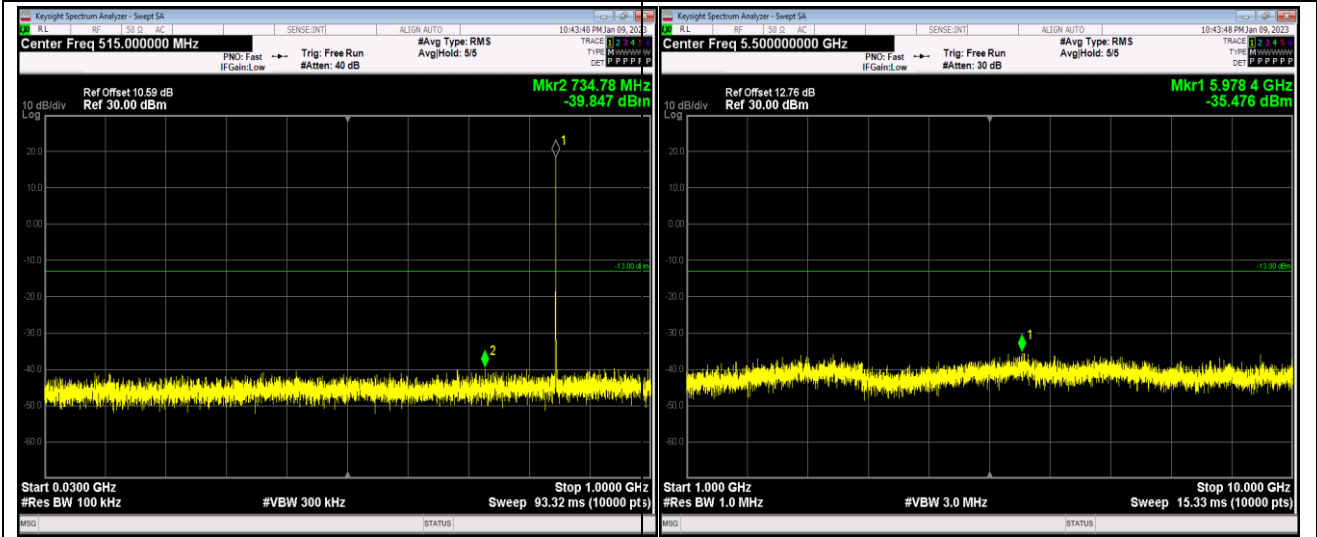

Band5-1.4MHz-QPSK-20407-1RB#0-Range2:1000~10000MHz

Band5-1.4MHz-QPSK-20525-1RB#0-Range1:30~1000MHz

Band5-1.4MHz-QPSK-20525-1RB#0-Range2:1000~10000MHz

Band5-1.4MHz-16QAM-20643-1RB#0-Range1:30~1000MHz

Band5-1.4MHz-16QAM-20643-1RB#0-Range2:1000~10000MHz