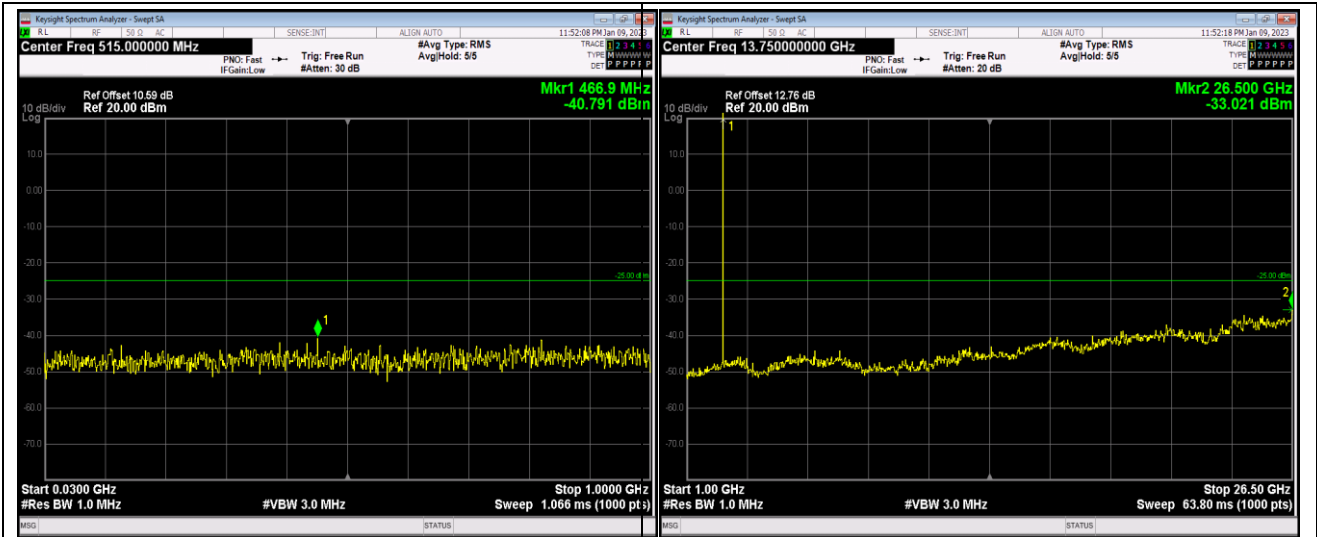

Band5-10MHz-QPSK-20600-1RB#0-Range2:1000~10000MHz

Band5-10MHz-64QAM-20450-1RB#0-Range1:30~1000MHz

Band5-10MHz-64QAM-20450-1RB#0-Range2:1000~10000MHz

Band5-10MHz-64QAM-20525-1RB#0-Range1:30~1000MHz

Band5-10MHz-64QAM-20525-1RB#0-Range2:1000~10000MHz