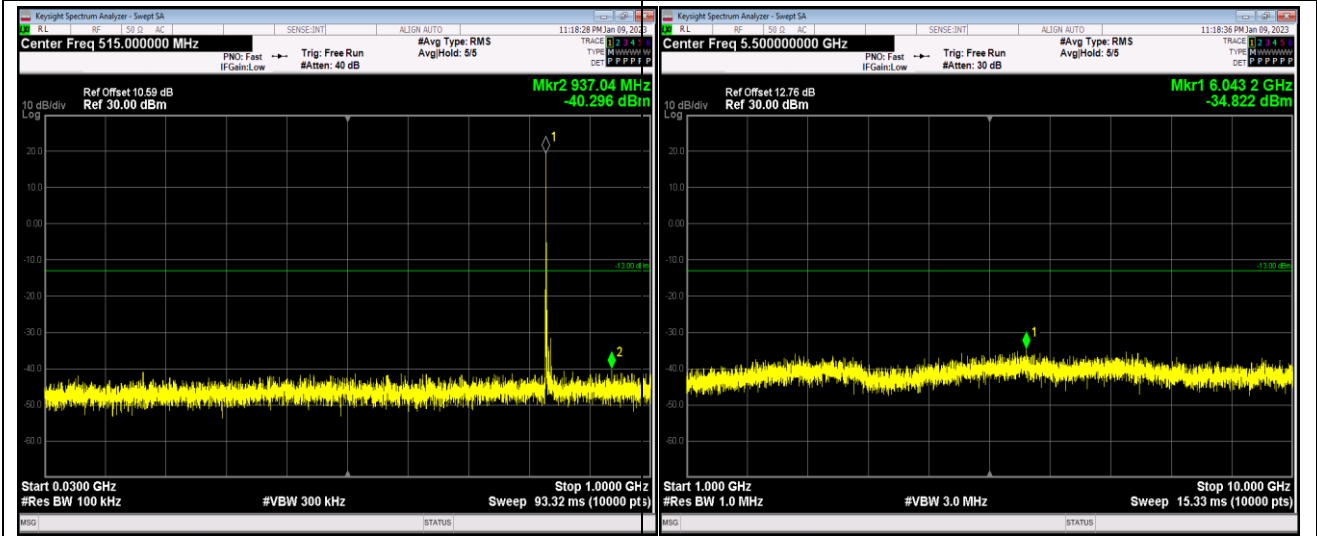

Band5-10MHz-QPSK-20600-1RB#0-Range2:1000~10000MHz

Band5-10MHz-64QAM-20450-1RB#0-Range1:30~1000MHz

Band5-10MHz-64QAM-20450-1RB#0-Range2:1000~10000MHz

Band5-10MHz-64QAM-20525-1RB#0-Range1:30~1000MHz

Band5-10MHz-64QAM-20525-1RB#0-Range2:1000~10000MHz