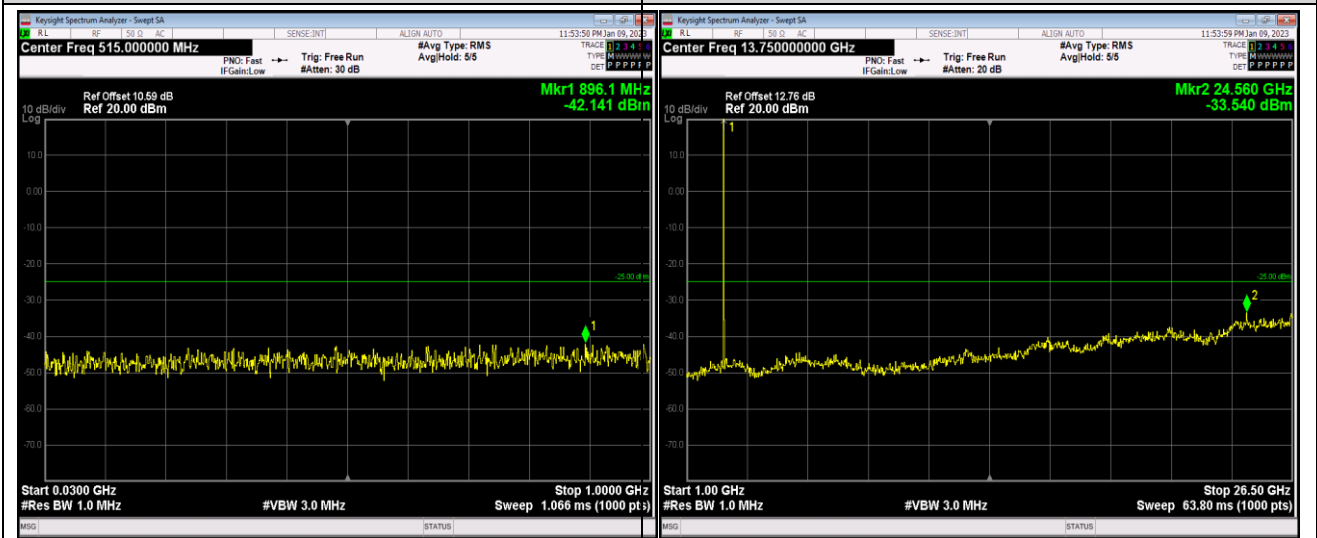

Band7-5MHz-64QAM-21425-1RB#0-Range1:30~1000MHz

Band7-5MHz-64QAM-21425-1RB#0-Range2:1000~26500MHz