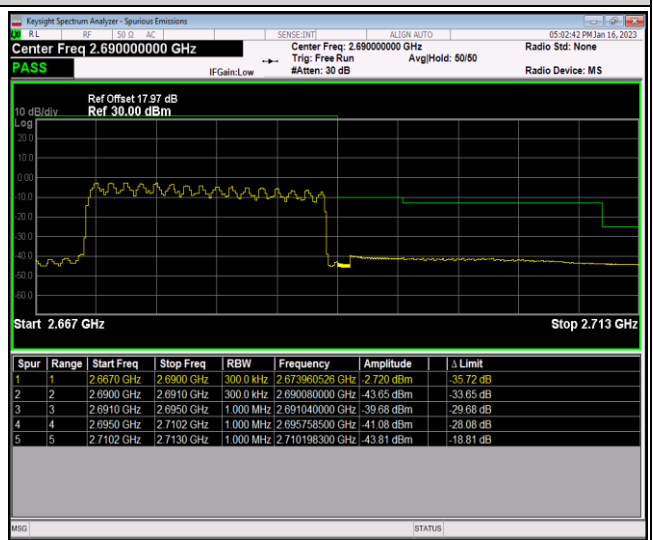

Band41-20MHz-64QAM-41490-1RB#0

Band41-20MHz-64QAM-41490-1RB#99

Band41-20MHz-64QAM-41490-100RB#0

Band66-1.4MHz-QPSK-131979-1RB#0

Band66-1.4MHz-QPSK-131979-1RB#5

Band66-1.4MHz-QPSK-131979-6RB#0

Band66-1.4MHz-QPSK-132665-1RB#0