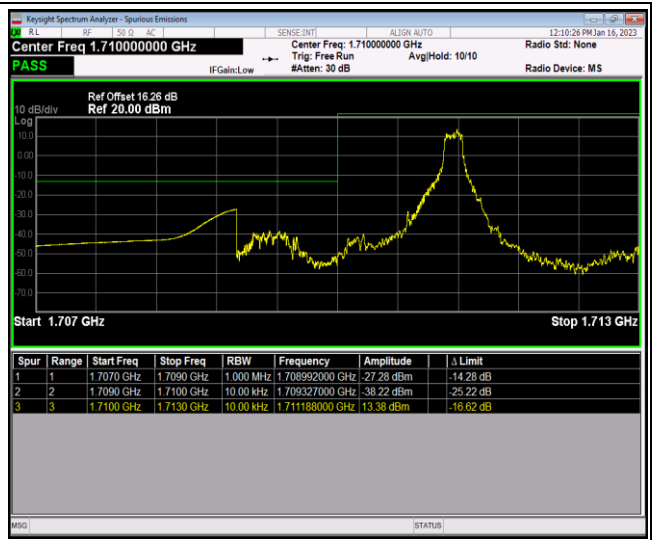

Band41-20MHz-64QAM-41490-1RB#0

Band41-20MHz-64QAM-41490-1RB#99

Band41-20MHz-64QAM-41490-100RB#0

Band66-1.4MHz-QPSK-131979-1RB#0

Band66-1.4MHz-QPSK-131979-1RB#5

Band66-1.4MHz-QPSK-131979-6RB#0

Band66-1.4MHz-QPSK-132665-1RB#0