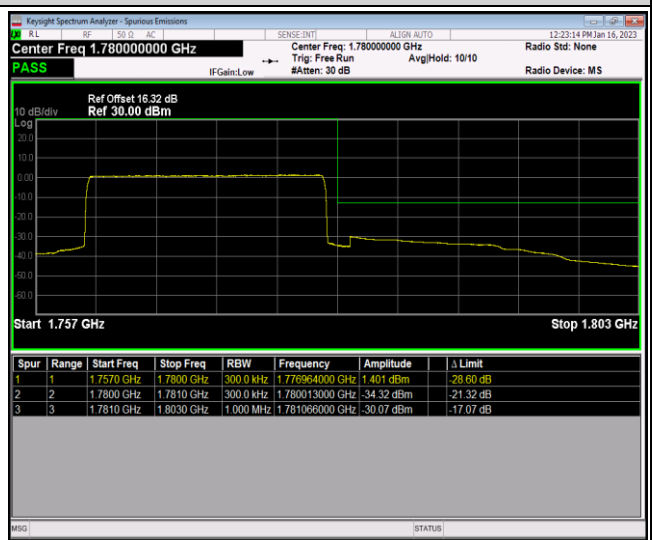

Band66-20MHz-16QAM-132072-1RB#99

Band66-20MHz-16QAM-132072-100RB#0

Band66-20MHz-16QAM-132572-1RB#0

Band66-20MHz-16QAM-132572-1RB#99

Band66-20MHz-16QAM-132572-100RB#0

Band66-20MHz-64QAM-132072-1RB#0

Band66-20MHz-64QAM-132072-1RB#99