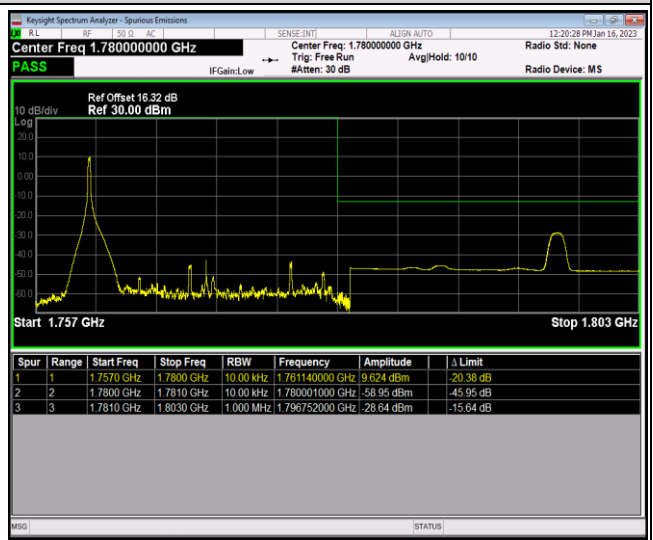

Band66-20MHz-QPSK-132072-1RB#0

Band66-20MHz-QPSK-132072-1RB#99

Band66-20MHz-QPSK-132072-100RB#0

Band66-20MHz-QPSK-132572-1RB#0

Band66-20MHz-QPSK-132572-1RB#99

Band66-20MHz-QPSK-132572-100RB#0

Band66-20MHz-16QAM-132072-1RB#0