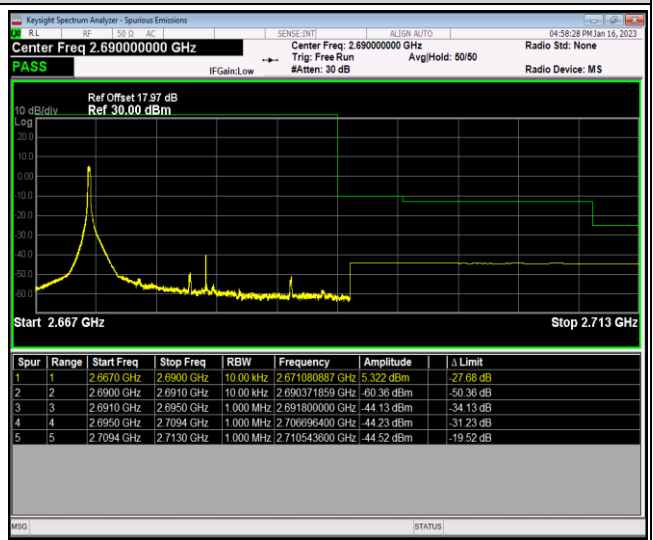

Band41-20MHz-16QAM-39750-100RB#0

Band41-20MHz-16QAM-41490-1RB#0

Band41-20MHz-16QAM-41490-1RB#99

Band41-20MHz-16QAM-41490-100RB#0

Band41-20MHz-64QAM-39750-1RB#0

Band41-20MHz-64QAM-39750-1RB#99

Band41-20MHz-64QAM-39750-100RB#0