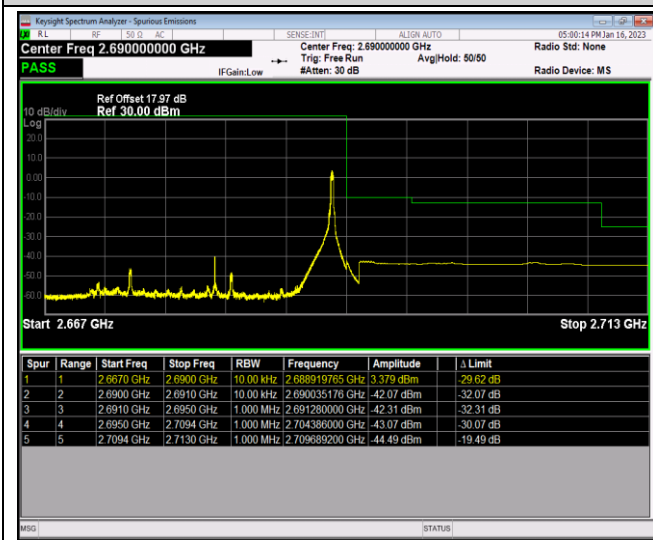

Band41-20MHz-16QAM-39750-100RB#0

Band41-20MHz-16QAM-41490-1RB#0

Band41-20MHz-16QAM-41490-1RB#99

Band41-20MHz-16QAM-41490-100RB#0

Band41-20MHz-64QAM-39750-1RB#0

Band41-20MHz-64QAM-39750-1RB#99

Band41-20MHz-64QAM-39750-100RB#0