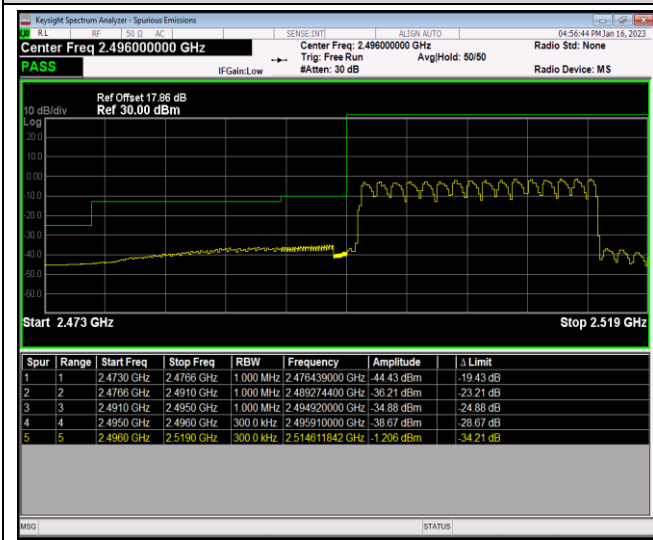

Band41-20MHz-16QAM-39750-100RB#0

Band41-20MHz-16QAM-41490-1RB#0

Band41-20MHz-16QAM-41490-1RB#99

Band41-20MHz-16QAM-41490-100RB#0

Band41-20MHz-64QAM-39750-1RB#0

Band41-20MHz-64QAM-39750-1RB#99

Band41-20MHz-64QAM-39750-100RB#0