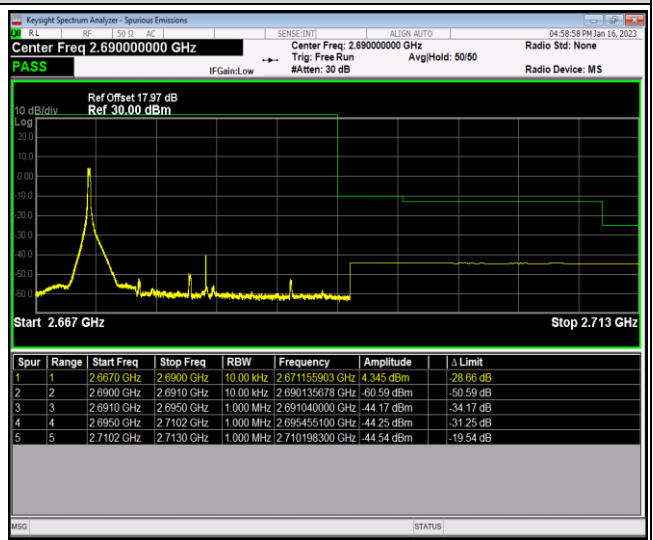

Band41-20MHz-64QAM-41490-1RB#0

Band41-20MHz-64QAM-41490-100RB#0