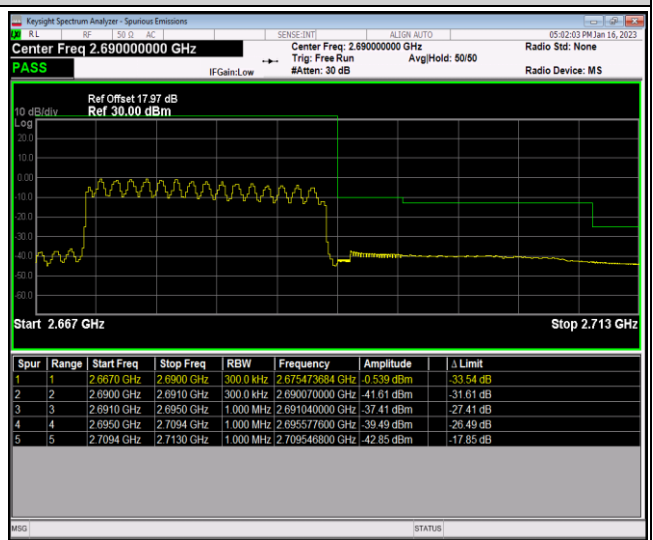

Band41-20MHz-16QAM-39750-100RB#0

Band41-20MHz-16QAM-41490-1RB#0

Band41-20MHz-16QAM-41490-1RB#99

Band41-20MHz-16QAM-41490-100RB#0

Band41-20MHz-64QAM-39750-1RB#0

Band41-20MHz-64QAM-39750-1RB#99

Band41-20MHz-64QAM-39750-100RB#0