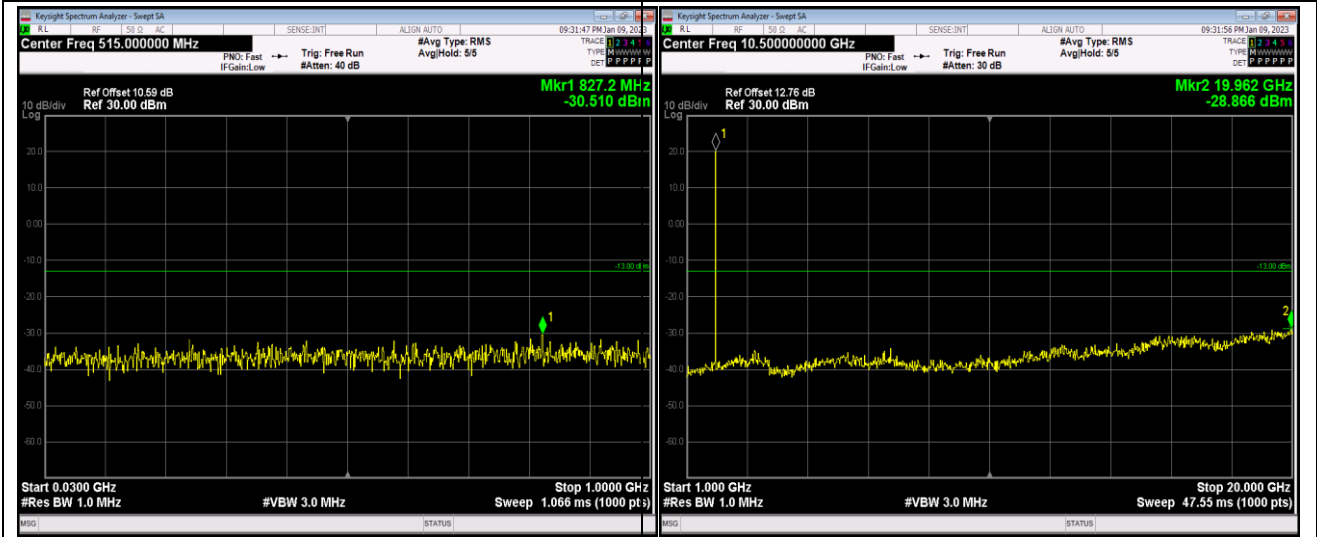

Band2-1.4MHz-16QAM-18900-1RB#0-Range1:30~1000MHz

Band2-1.4MHz-16QAM-18900-1RB#0-Range2:1000~20000MHz

Band2-1.4MHz-64QAM-19193-1RB#0-Range1:30~1000MHz

Band2-1.4MHz-64QAM-19193-1RB#0-Range2:1000~20000MHz

Band2-20MHz-QPSK-18700-1RB#0-Range1:30~1000MHz