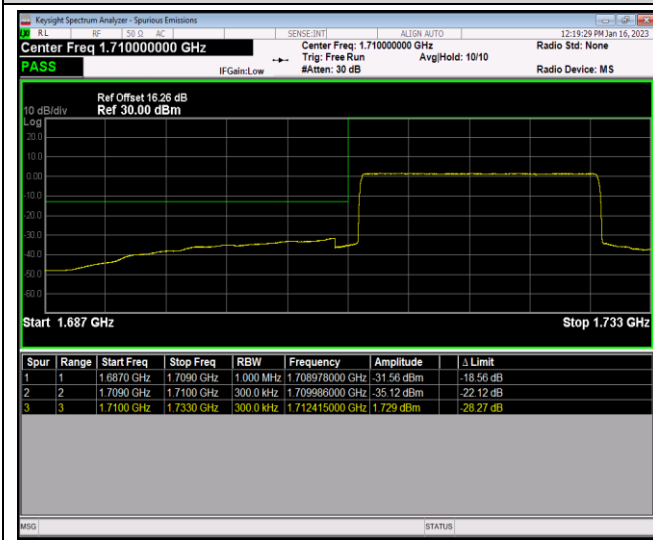

Band66-20MHz-16QAM-132072-100RB#0

Band66-20MHz-16QAM-132572-1RB#99