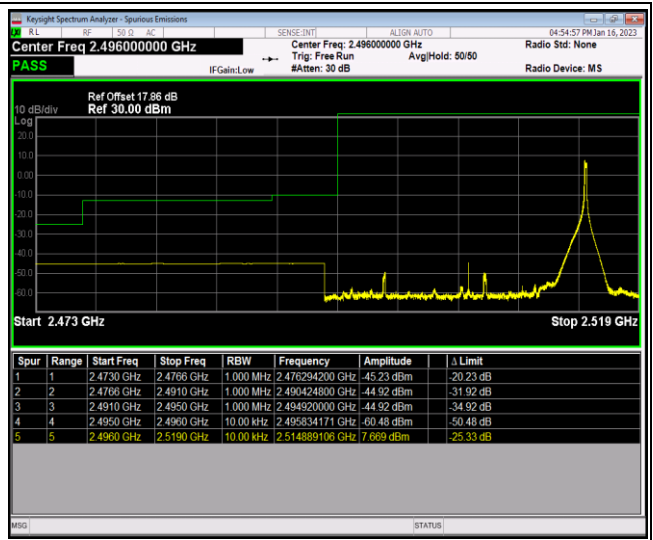

Band41-20MHz-16QAM-39750-100RB#0

Band41-20MHz-16QAM-41490-1RB#0

Band41-20MHz-16QAM-41490-1RB#99

Band41-20MHz-16QAM-41490-100RB#0

Band41-20MHz-64QAM-39750-1RB#0

Band41-20MHz-64QAM-39750-1RB#99

Band41-20MHz-64QAM-39750-100RB#0