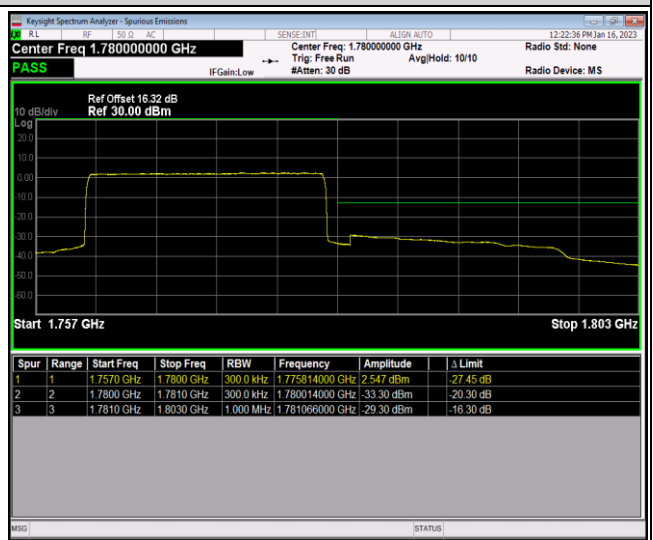

Band66-20MHz-QPSK-132072-1RB#0

Band66-20MHz-QPSK-132072-1RB#99

Band66-20MHz-QPSK-132072-100RB#0

Band66-20MHz-QPSK-132572-1RB#0

Band66-20MHz-QPSK-132572-1RB#99

Band66-20MHz-QPSK-132572-100RB#0

Band66-20MHz-16QAM-132072-1RB#0