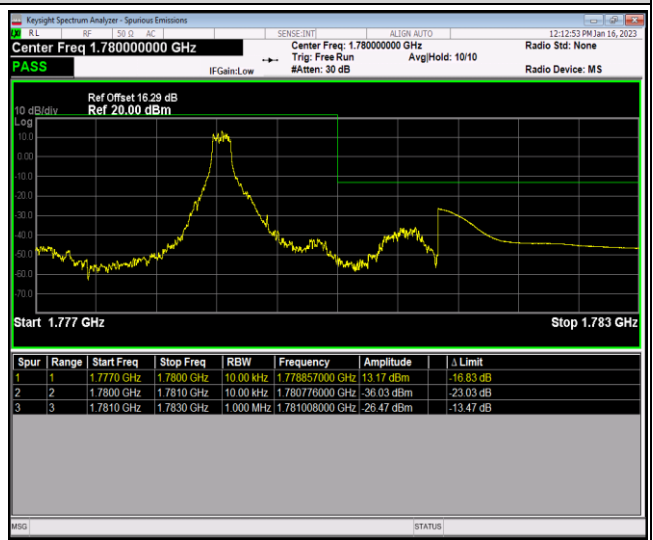

Band66-1.4MHz-QPSK-132665-1RB#0

Band66-1.4MHz-QPSK-132665-6RB#0