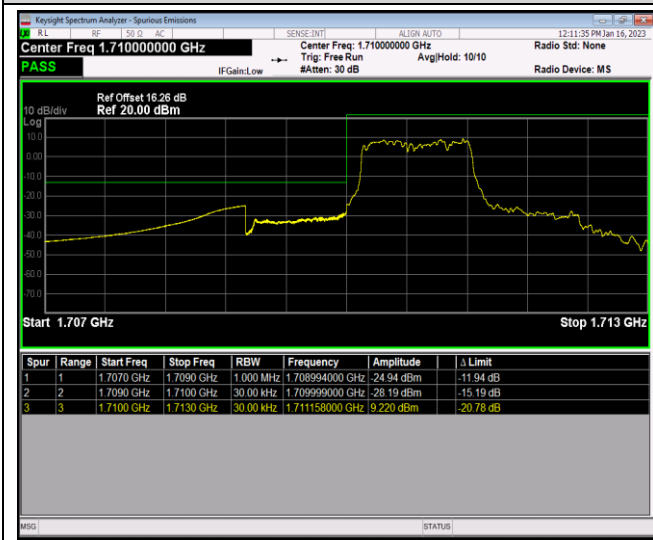

Band41-20MHz-64QAM-41490-1RB#0

Band41-20MHz-64QAM-41490-1RB#99

Band41-20MHz-64QAM-41490-100RB#0

Band66-1.4MHz-QPSK-131979-1RB#0

Band66-1.4MHz-QPSK-131979-1RB#5

Band66-1.4MHz-QPSK-131979-6RB#0

Band66-1.4MHz-QPSK-132665-1RB#0