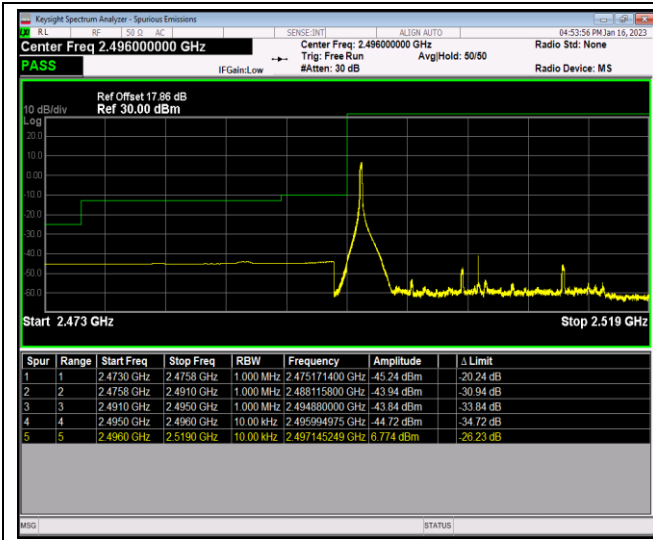

Band41-20MHz-16QAM-39750-100RB#0

Band41-20MHz-16QAM-41490-1RB#0

Band41-20MHz-16QAM-41490-1RB#99

Band41-20MHz-16QAM-41490-100RB#0

Band41-20MHz-64QAM-39750-1RB#0

Band41-20MHz-64QAM-39750-1RB#99

Band41-20MHz-64QAM-39750-100RB#0