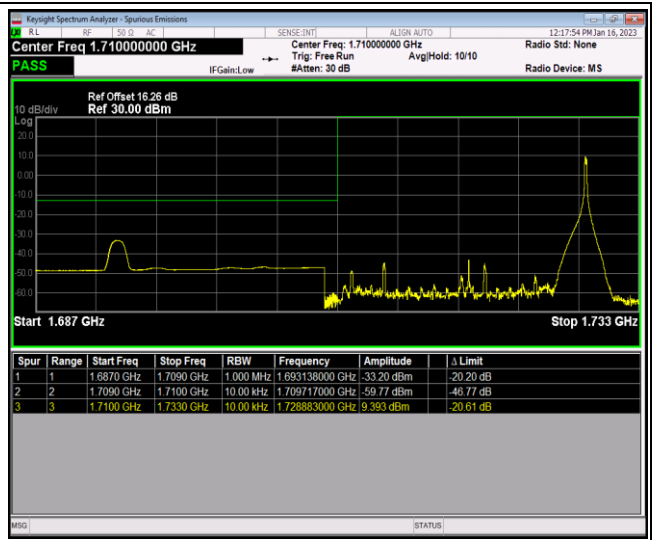

Band66-20MHz-16QAM-132072-1RB#99

Band66-20MHz-16QAM-132572-1RB#0