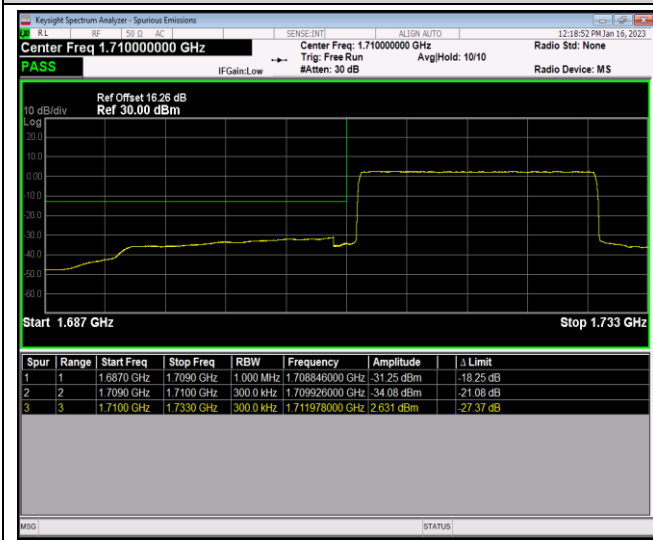

Band66-20MHz-QPSK-132072-1RB#0

Band66-20MHz-QPSK-132072-1RB#99

Band66-20MHz-QPSK-132072-100RB#0

Band66-20MHz-QPSK-132572-1RB#0

Band66-20MHz-QPSK-132572-1RB#99

Band66-20MHz-QPSK-132572-100RB#0

Band66-20MHz-16QAM-132072-1RB#0