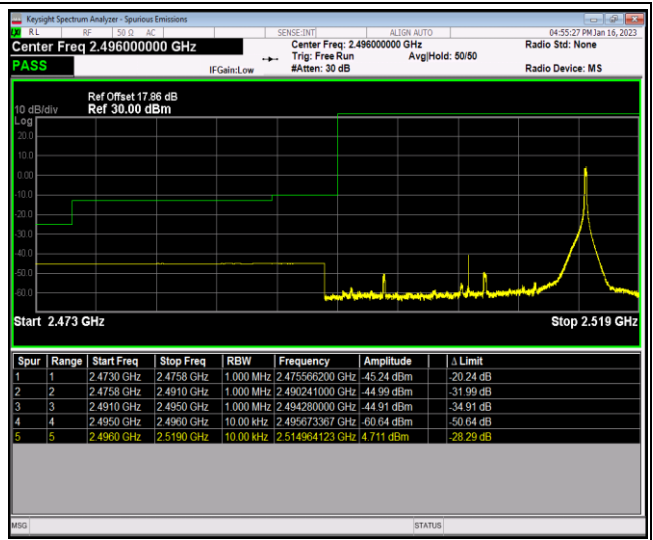

Band41-20MHz-16QAM-39750-100RB#0

Band41-20MHz-16QAM-41490-1RB#0

Band41-20MHz-16QAM-41490-1RB#99

Band41-20MHz-16QAM-41490-100RB#0

Band41-20MHz-64QAM-39750-1RB#0

Band41-20MHz-64QAM-39750-1RB#99

Band41-20MHz-64QAM-39750-100RB#0