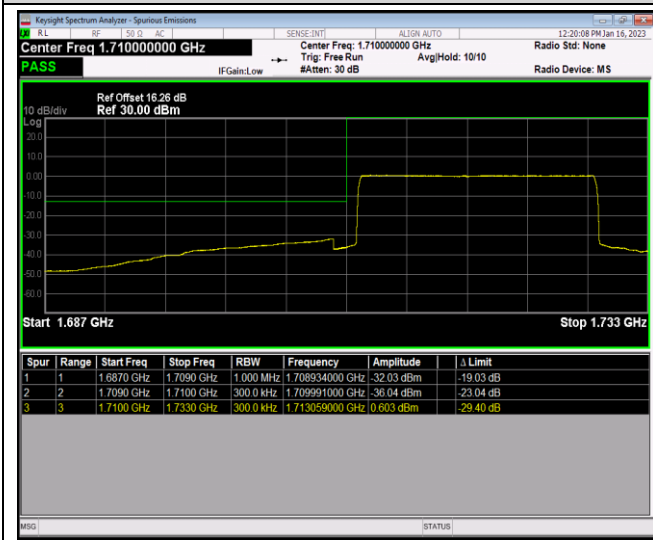

Band66-20MHz-64QAM-132072-100RB#0

Band66-20MHz-64QAM-132572-1RB#99