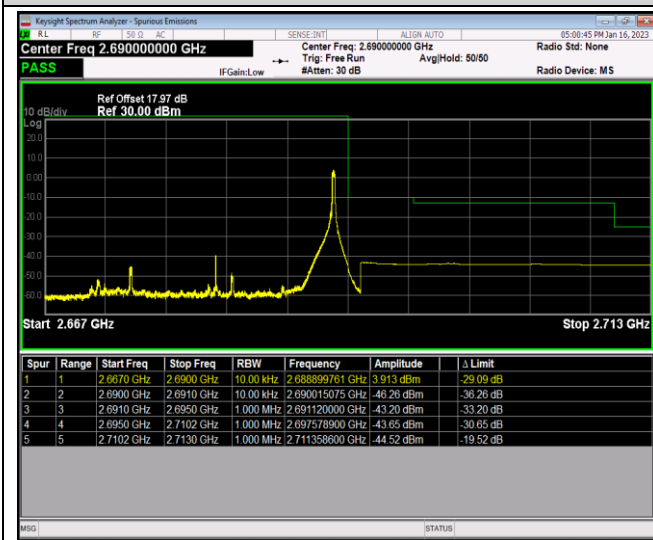

Band41-20MHz-64QAM-41490-1RB#99

Band66-1.4MHz-QPSK-131979-1RB#0