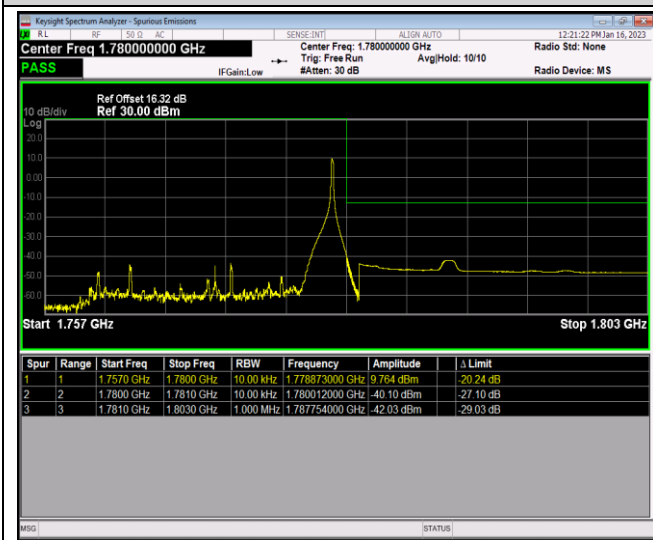

Band66-20MHz-QPSK-132072-1RB#0

Band66-20MHz-QPSK-132072-1RB#99

Band66-20MHz-QPSK-132072-100RB#0

Band66-20MHz-QPSK-132572-1RB#0

Band66-20MHz-QPSK-132572-1RB#99

Band66-20MHz-QPSK-132572-100RB#0

Band66-20MHz-16QAM-132072-1RB#0