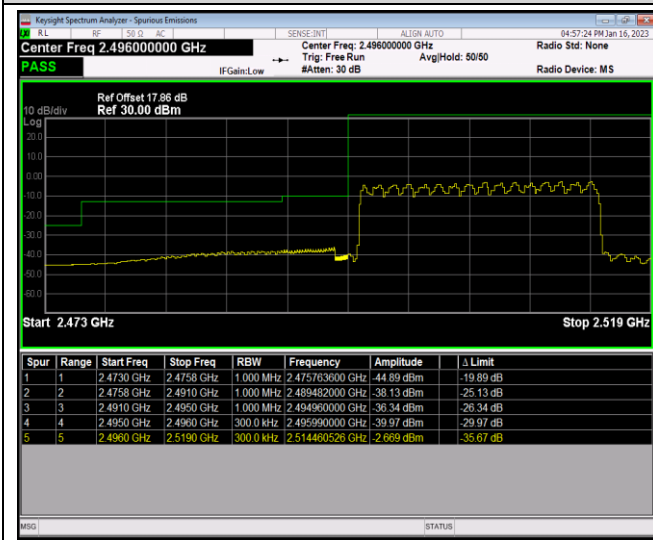

Band41-20MHz-64QAM-39750-100RB#0

Band41-20MHz-64QAM-41490-1RB#99