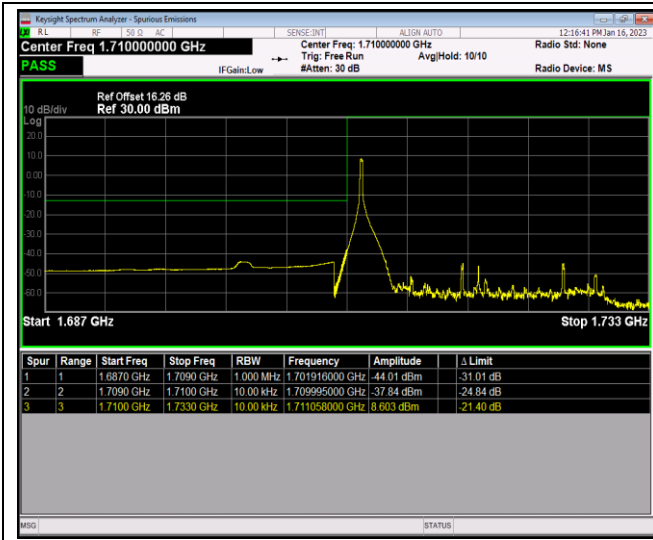

Band66-20MHz-16QAM-132072-1RB#0

Band66-20MHz-16QAM-132072-100RB#0