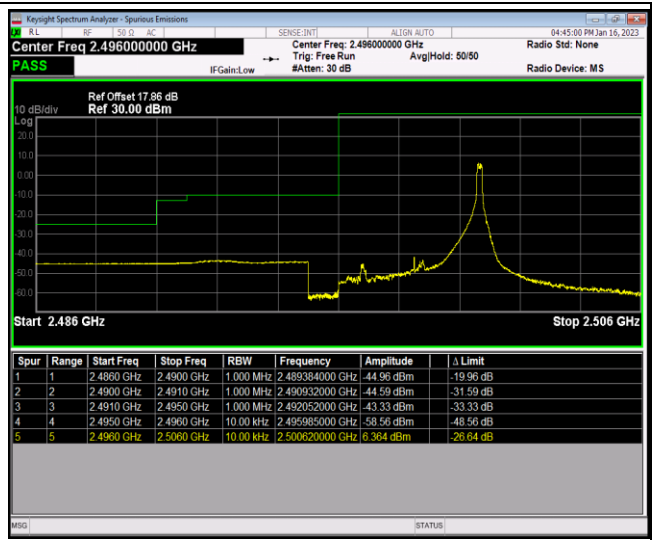

Band41-5MHz-QPSK-41565-1RB#0

Band41-5MHz-QPSK-41565-1RB#24

Band41-5MHz-QPSK-41565-25RB#0

Band41-5MHz-16QAM-39675-1RB#0

Band41-5MHz-16QAM-39675-1RB#24

Band41-5MHz-16QAM-39675-25RB#0

Band41-5MHz-16QAM-41565-1RB#0