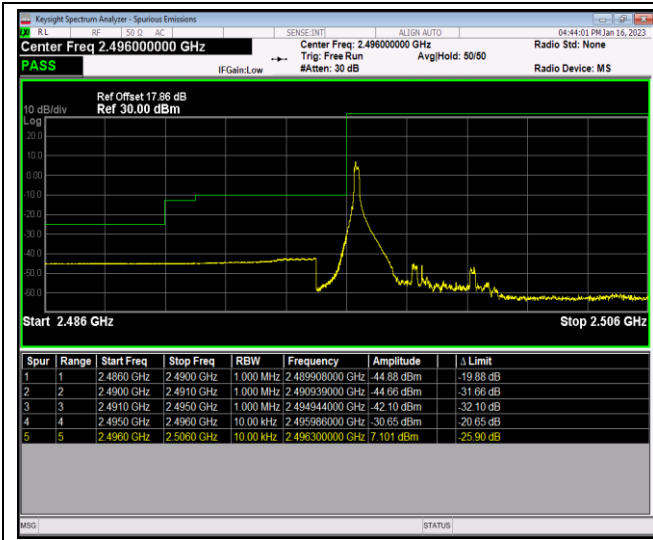

Band41-5MHz-16QAM-41565-1RB#24

Band41-5MHz-16QAM-41565-25RB#0

Band41-5MHz-64QAM-39675-1RB#0

Band41-5MHz-64QAM-39675-1RB#24

Band41-5MHz-64QAM-39675-25RB#0

Band41-5MHz-64QAM-41565-1RB#0

Band41-5MHz-64QAM-41565-1RB#24