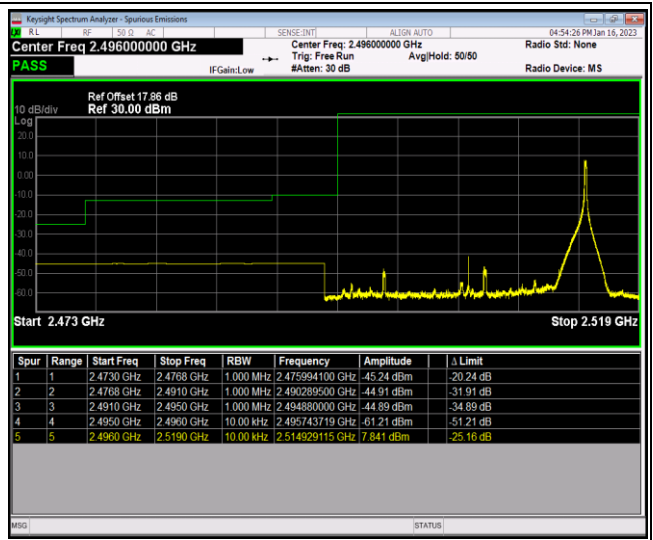

Band41-5MHz-64QAM-41565-25RB#0

Band41-20MHz-QPSK-39750-1RB#0

Band41-20MHz-QPSK-39750-1RB#99

Band41-20MHz-QPSK-39750-100RB#0

Band41-20MHz-QPSK-41490-1RB#0

Band41-20MHz-QPSK-41490-1RB#99

Band41-20MHz-QPSK-41490-100RB#0