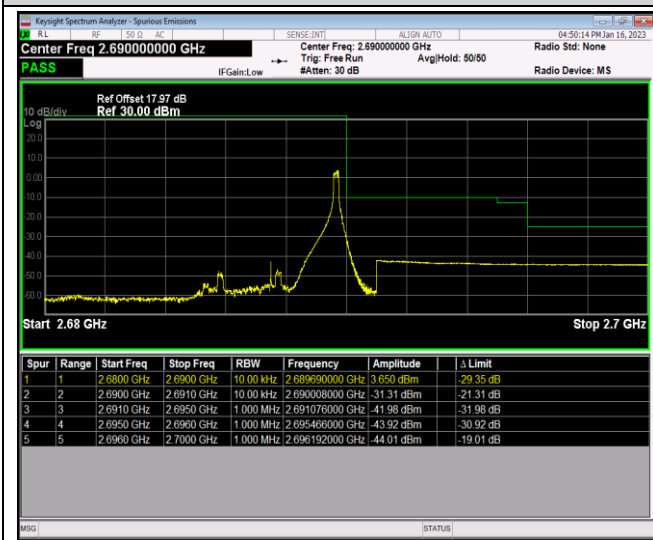

Band41-5MHz-64QAM-41565-1RB#24

Band41-20MHz-QPSK-39750-1RB#0