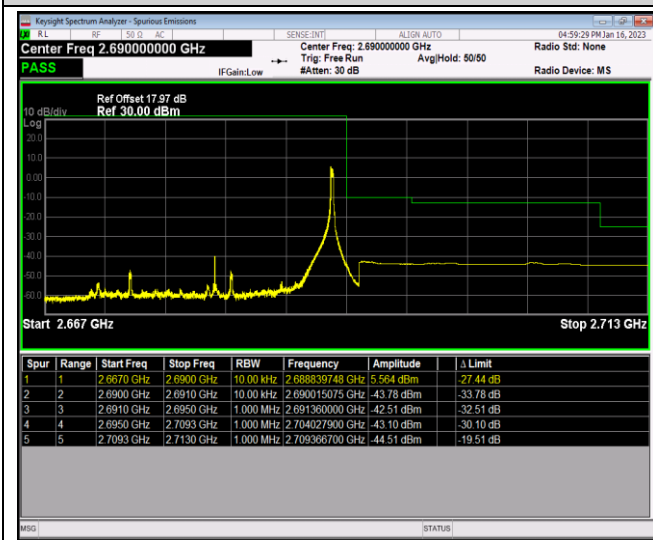

Band41-5MHz-64QAM-41565-25RB#0

Band41-20MHz-QPSK-39750-1RB#0

Band41-20MHz-QPSK-39750-1RB#99

Band41-20MHz-QPSK-39750-100RB#0

Band41-20MHz-QPSK-41490-1RB#0

Band41-20MHz-QPSK-41490-1RB#99

Band41-20MHz-QPSK-41490-100RB#0