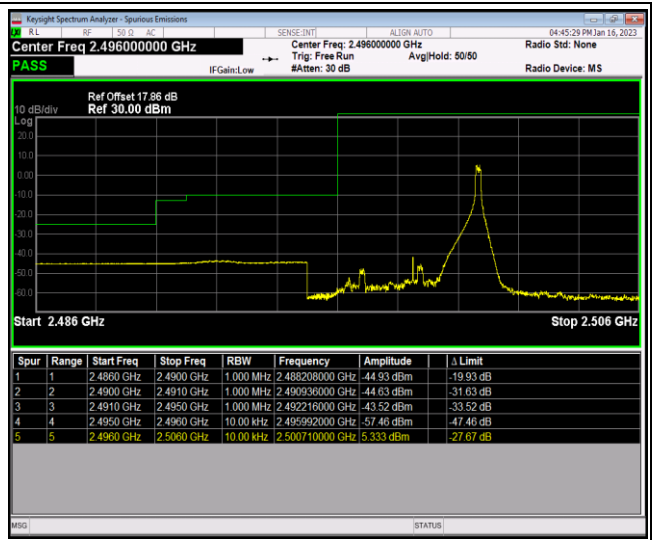

Band41-5MHz-16QAM-41565-1RB#24

Band41-5MHz-16QAM-41565-25RB#0

Band41-5MHz-64QAM-39675-1RB#0

Band41-5MHz-64QAM-39675-1RB#24

Band41-5MHz-64QAM-39675-25RB#0

Band41-5MHz-64QAM-41565-1RB#0

Band41-5MHz-64QAM-41565-1RB#24