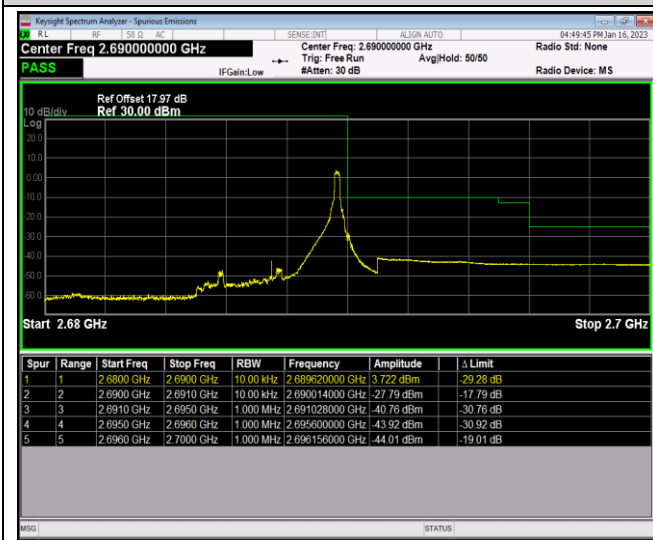

Band41-5MHz-16QAM-41565-1RB#24

Band41-5MHz-64QAM-39675-1RB#0