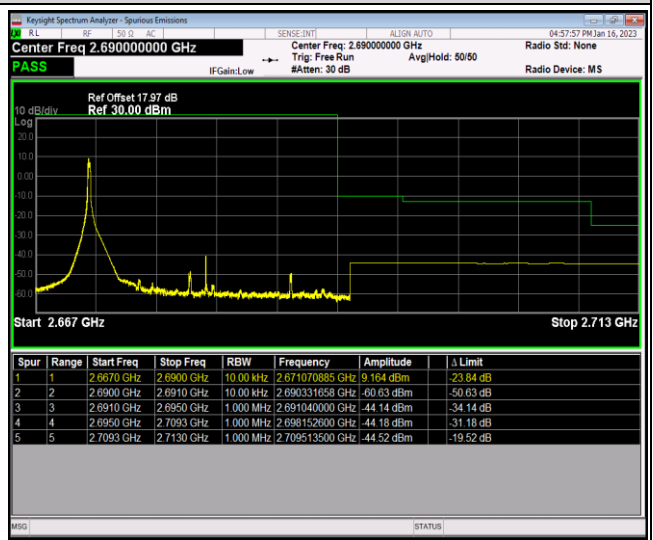

Band41-5MHz-64QAM-41565-25RB#0

Band41-20MHz-QPSK-39750-1RB#0

Band41-20MHz-QPSK-39750-1RB#99

Band41-20MHz-QPSK-39750-100RB#0

Band41-20MHz-QPSK-41490-1RB#0

Band41-20MHz-QPSK-41490-1RB#99

Band41-20MHz-QPSK-41490-100RB#0