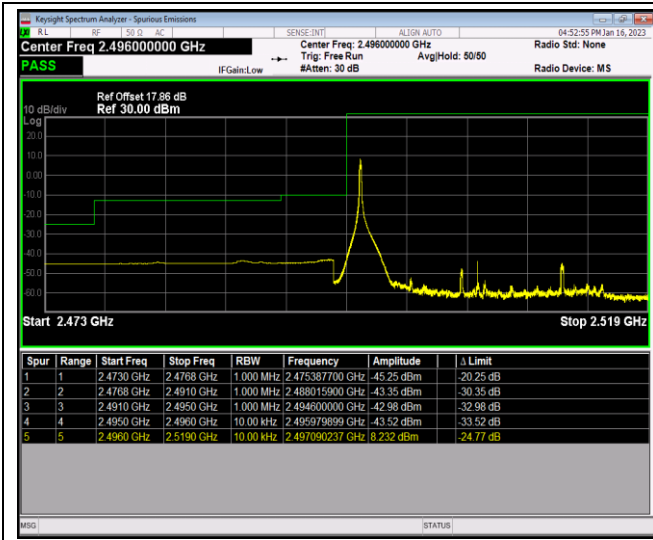

Band41-20MHz-QPSK-39750-1RB#0

Band41-20MHz-QPSK-39750-100RB#0