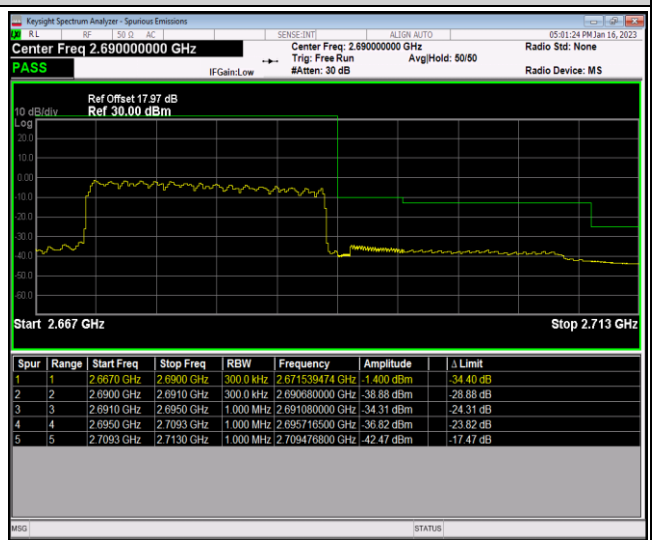

Band41-20MHz-16QAM-39750-1RB#0

Band41-20MHz-16QAM-39750-1RB#99