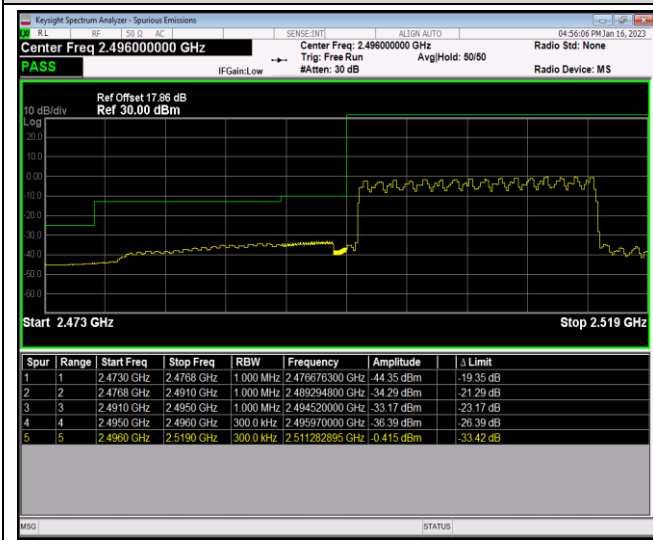

Band41-20MHz-QPSK-39750-100RB#0

Band41-20MHz-QPSK-41490-1RB#99