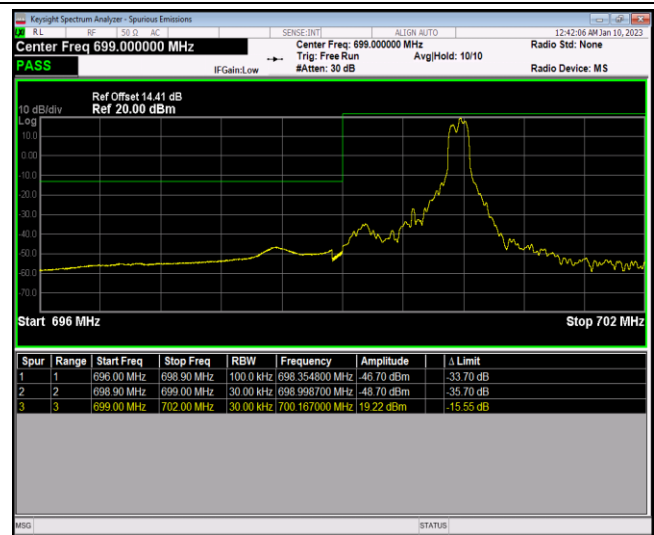

Band7-20MHz-64QAM-21350-1RB#0

Band7-20MHz-64QAM-21350-1RB#99

Band7-20MHz-64QAM-21350-100RB#0

Band12-1.4MHz-QPSK-23017-1RB#0

Band12-1.4MHz-QPSK-23017-1RB#5

Band12-1.4MHz-QPSK-23017-6RB#0

Band12-1.4MHz-QPSK-23173-1RB#0