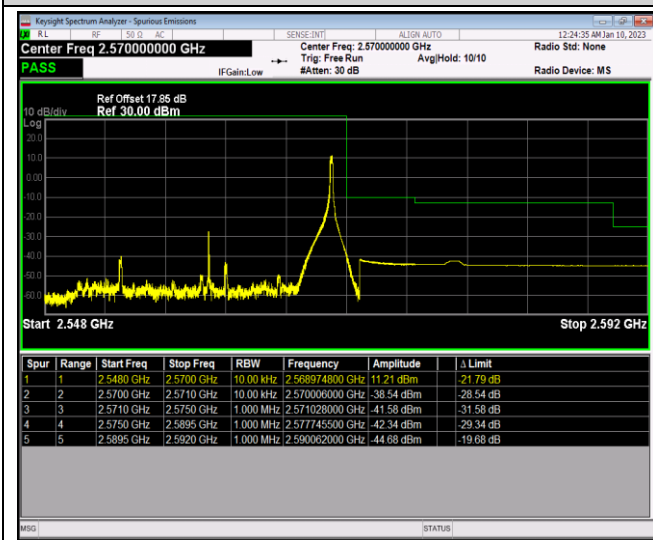

Band7-20MHz-64QAM-21350-1RB#99

Band12-1.4MHz-QPSK-23017-1RB#0