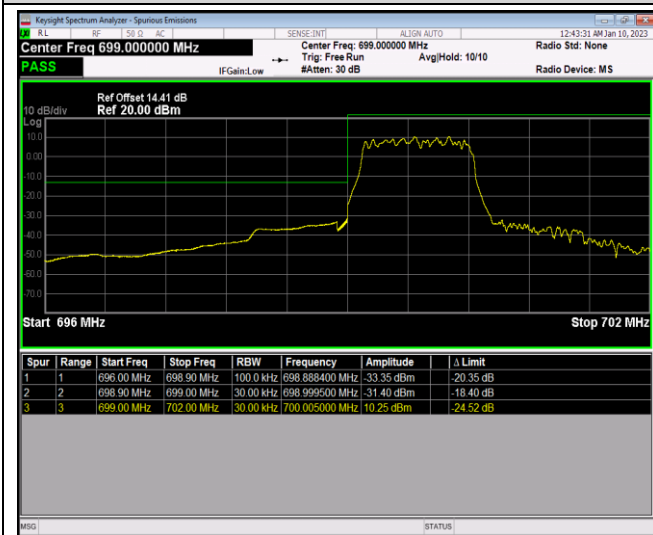

Band7-20MHz-64QAM-21350-1RB#0

Band7-20MHz-64QAM-21350-1RB#99

Band7-20MHz-64QAM-21350-100RB#0

Band12-1.4MHz-QPSK-23017-1RB#0

Band12-1.4MHz-QPSK-23017-1RB#5

Band12-1.4MHz-QPSK-23017-6RB#0

Band12-1.4MHz-QPSK-23173-1RB#0