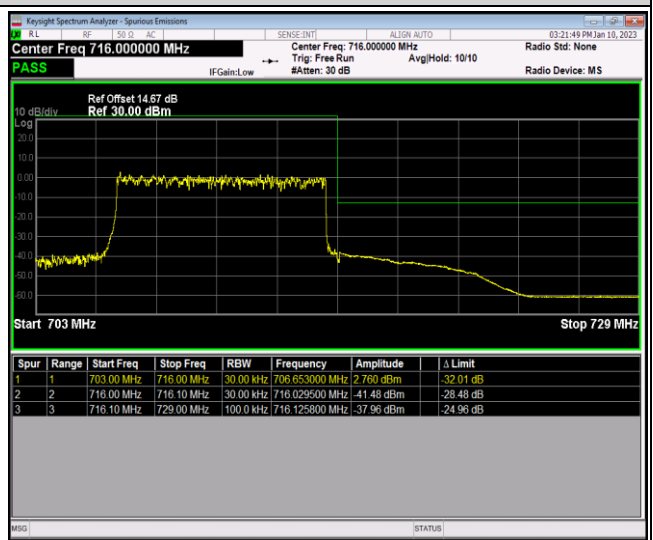

Band12-10MHz-16QAM-23060-1RB#49