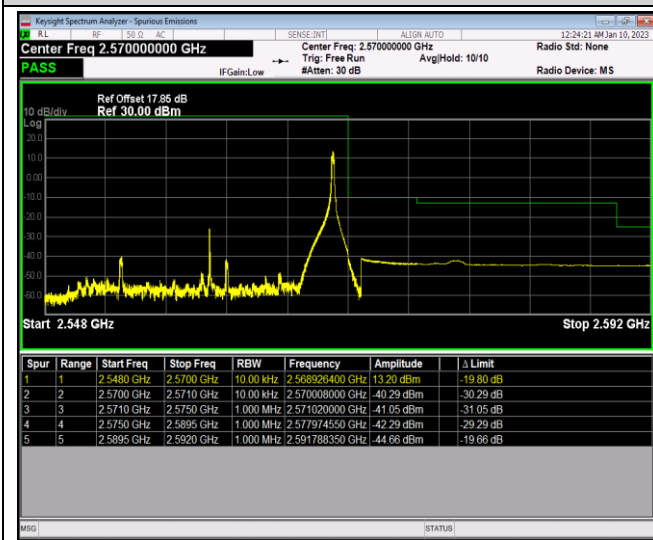

Band7-20MHz-16QAM-20850-100RB#0

Band7-20MHz-16QAM-21350-1RB#0

Band7-20MHz-16QAM-21350-1RB#99

Band7-20MHz-16QAM-21350-100RB#0

Band7-20MHz-64QAM-20850-1RB#0

Band7-20MHz-64QAM-20850-1RB#99

Band7-20MHz-64QAM-20850-100RB#0