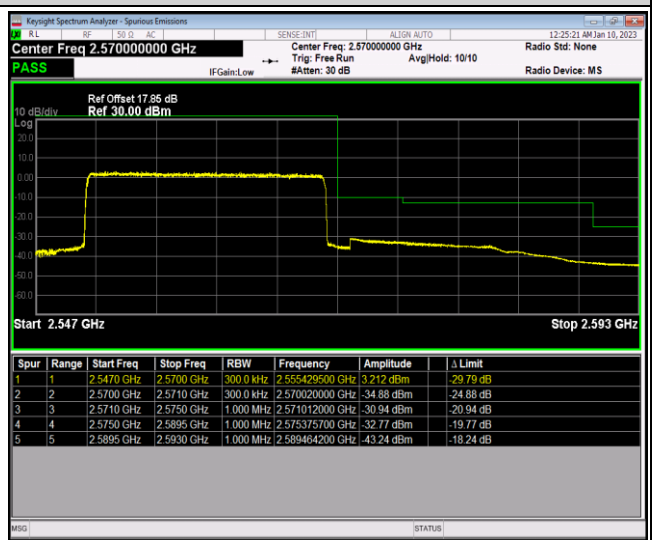

Band7-20MHz-64QAM-21350-1RB#0

Band7-20MHz-64QAM-21350-1RB#99

Band7-20MHz-64QAM-21350-100RB#0

Band12-1.4MHz-QPSK-23017-1RB#0

Band12-1.4MHz-QPSK-23017-1RB#5

Band12-1.4MHz-QPSK-23017-6RB#0

Band12-1.4MHz-QPSK-23173-1RB#0