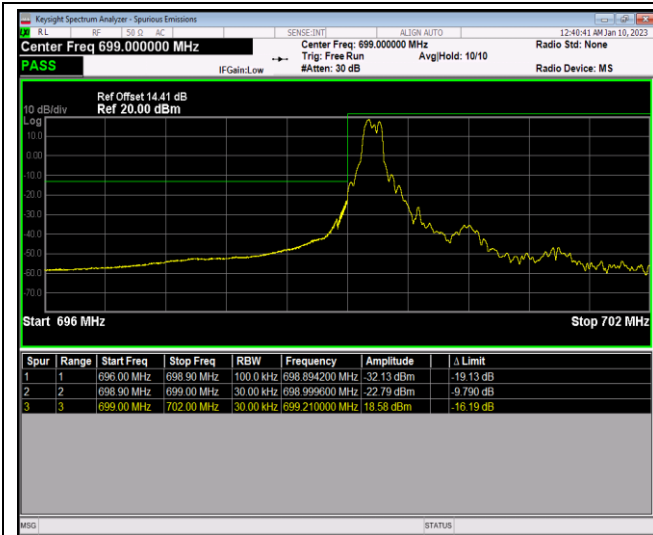

Band7-20MHz-64QAM-21350-1RB#0

Band7-20MHz-64QAM-21350-1RB#99

Band7-20MHz-64QAM-21350-100RB#0

Band12-1.4MHz-QPSK-23017-1RB#0

Band12-1.4MHz-QPSK-23017-1RB#5

Band12-1.4MHz-QPSK-23017-6RB#0

Band12-1.4MHz-QPSK-23173-1RB#0